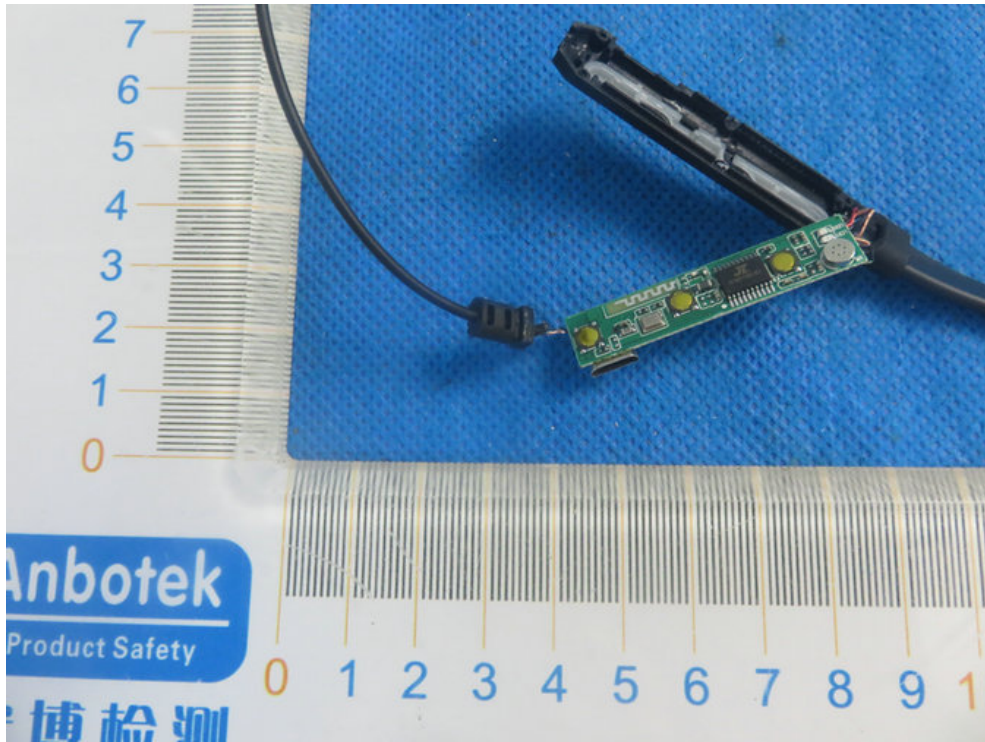

FCC ID: 2AANZBT65

BT Antenna