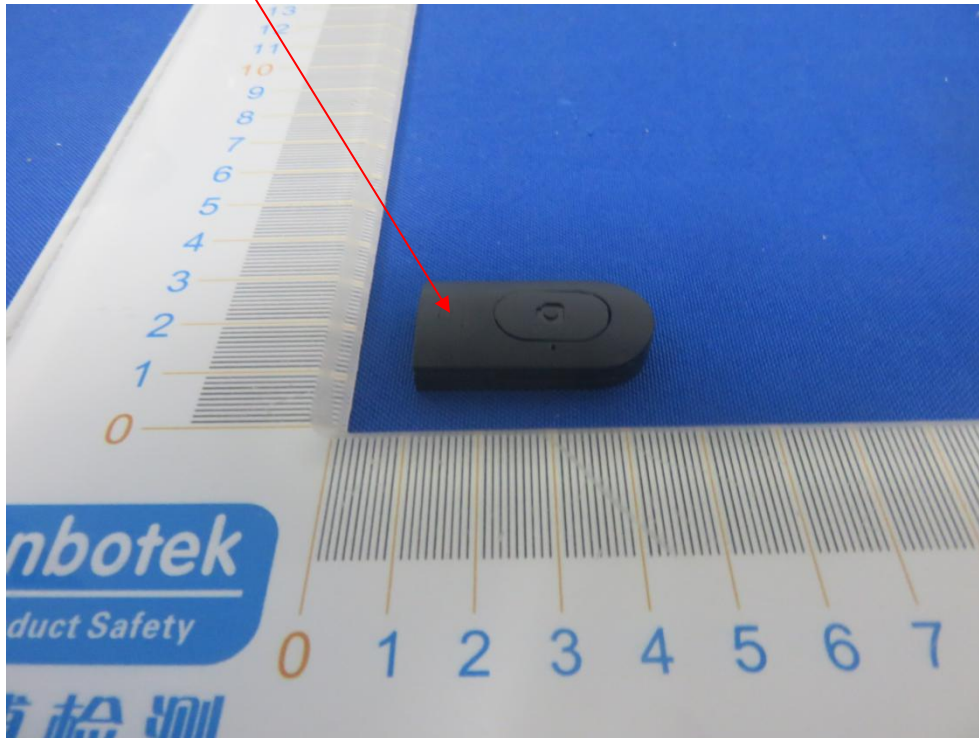

Label Location On EUT

Label

Model No.: SA-VSTP
FCC ID: 2AANZ-VSTP