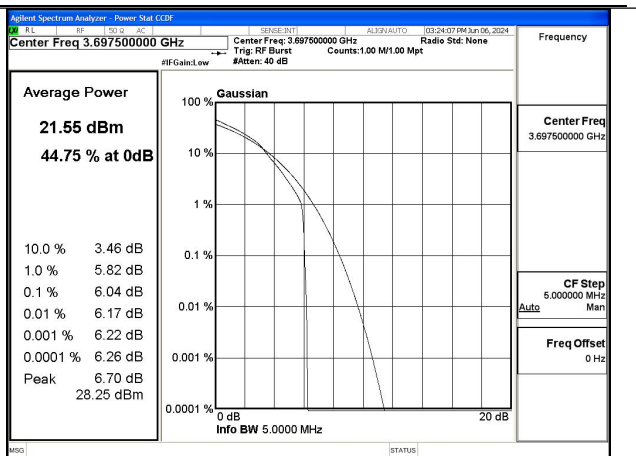

Fig.44

Fig.45

Fig.46

Fig.47

Fig.48

4 Peak-Average Ratio

Band	Carrier frequency (MHz)	Channel	BW (MHz)	RB Size	RB Offset	QPSK	16-QAM	64-QAM
48	3552.5	55265	5	1	24	Fig.1	Fig.2	Fig.3
48	3552.5	55265	5	25	0	Fig.4	Fig.5	Fig.6
48	3625	55990	5	1	24	Fig.7	Fig.8	Fig.9
48	3625	55990	5	25	0	Fig.10	Fig.11	Fig.12
48	3697.5	56715	5	1	24	Fig.13	Fig.14	Fig.15
48	3697.5	56715	5	25	0	Fig.16	Fig.17	Fig.18
48	3555	55290	10	1	49	Fig.19	Fig.20	Fig.21
48	3555	55290	10	50	0	Fig.22	Fig.23	Fig.24
48	3625	55990	10	1	49	Fig.25	Fig.26	Fig.27
48	3625	55990	10	50	0	Fig.28	Fig.29	Fig.30
48	3695	56690	10	1	49	Fig.31	Fig.32	Fig.33
48	3695	56690	10	50	0	Fig.34	Fig.35	Fig.36
48	3557.5	55315	15	1	74	Fig.37	Fig.38	Fig.39
48	3557.5	55315	15	75	0	Fig.40	Fig.41	Fig.42
48	3625	55990	15	1	74	Fig.43	Fig.44	Fig.45
48	3625	55990	15	75	0	Fig.46	Fig.47	Fig.48
48	3692.5	56665	15	1	74	Fig.49	Fig.50	Fig.51
48	3692.5	56665	15	75	0	Fig.52	Fig.53	Fig.54
48	3560	55340	20	1	99	Fig.55	Fig.56	Fig.57
48	3560	55340	20	100	0	Fig.58	Fig.59	Fig.60
48	3625	55990	20	1	99	Fig.61	Fig.62	Fig.63
48	3625	55990	20	100	0	Fig.64	Fig.65	Fig.66
48	3690	56640	20	1	99	Fig.67	Fig.68	Fig.69
48	3690	56640	20	100	0	Fig.70	Fig.71	Fig.72

Fig.9

Fig.10

Fig.11

Fig.12

Fig.13

Fig.14

Fig.15

Fig.16

Fig.17

Fig.18

Fig.19

Fig.20

Fig.21

Fig.22

Fig.23

Fig.24