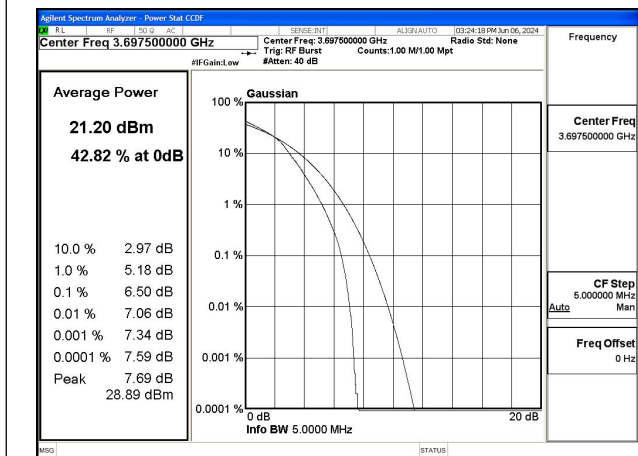

Fig.44

Fig.45

Fig.46

Fig.47

Fig.48

4 Peak-Average Ratio

Band	Carrier frequency (MHz)	Channel	BW (MHz)	RB Size	RB Offset	QPSK	16-QAM	64-QAM
48	3552.5	55265	5	1	24	Fig.1	Fig.2	Fig.3
48	3552.5	55265	5	25	0	Fig.4	Fig.5	Fig.6
48	3625	55990	5	1	24	Fig.7	Fig.8	Fig.9
48	3625	55990	5	25	0	Fig.10	Fig.11	Fig.12
48	3697.5	56715	5	1	24	Fig.13	Fig.14	Fig.15
48	3697.5	56715	5	25	0	Fig.16	Fig.17	Fig.18
48	3555	55290	10	1	49	Fig.19	Fig.20	Fig.21
48	3555	55290	10	50	0	Fig.22	Fig.23	Fig.24
48	3625	55990	10	1	49	Fig.25	Fig.26	Fig.27
48	3625	55990	10	50	0	Fig.28	Fig.29	Fig.30
48	3695	56690	10	1	49	Fig.31	Fig.32	Fig.33
48	3695	56690	10	50	0	Fig.34	Fig.35	Fig.36
48	3557.5	55315	15	1	74	Fig.37	Fig.38	Fig.39
48	3557.5	55315	15	75	0	Fig.40	Fig.41	Fig.42
48	3625	55990	15	1	74	Fig.43	Fig.44	Fig.45
48	3625	55990	15	75	0	Fig.46	Fig.47	Fig.48
48	3692.5	56665	15	1	74	Fig.49	Fig.50	Fig.51
48	3692.5	56665	15	75	0	Fig.52	Fig.53	Fig.54
48	3560	55340	20	1	99	Fig.55	Fig.56	Fig.57
48	3560	55340	20	100	0	Fig.58	Fig.59	Fig.60
48	3625	55990	20	1	99	Fig.61	Fig.62	Fig.63
48	3625	55990	20	100	0	Fig.64	Fig.65	Fig.66
48	3690	56640	20	1	99	Fig.67	Fig.68	Fig.69
48	3690	56640	20	100	0	Fig.70	Fig.71	Fig.72

Fig.9

Fig.10

Fig.11

Fig.12

Fig.13

Fig.14

Fig.15

Fig.16

Fig.17

Fig.18

Fig.19

Fig.20

Fig.21

Fig.22

Fig.23

Fig.24