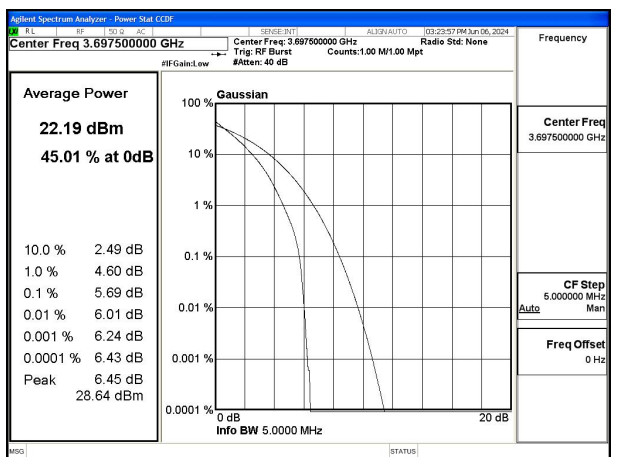

Fig.44

Fig.45

Fig.46

Fig.47

Fig.48

4 Peak-Average Ratio

Band	Carrier frequency (MHz)	Channel	BW (MHz)	RB Size	RB Offset	QPSK	16-QAM	64-QAM
48	3552.5	55265	5	1	24	Fig.1	Fig.2	Fig.3
48	3552.5	55265	5	25	0	Fig.4	Fig.5	Fig.6
48	3625	55990	5	1	24	Fig.7	Fig.8	Fig.9
48	3625	55990	5	25	0	Fig.10	Fig.11	Fig.12
48	3697.5	56715	5	1	24	Fig.13	Fig.14	Fig.15
48	3697.5	56715	5	25	0	Fig.16	Fig.17	Fig.18
48	3555	55290	10	1	49	Fig.19	Fig.20	Fig.21
48	3555	55290	10	50	0	Fig.22	Fig.23	Fig.24
48	3625	55990	10	1	49	Fig.25	Fig.26	Fig.27
48	3625	55990	10	50	0	Fig.28	Fig.29	Fig.30
48	3695	56690	10	1	49	Fig.31	Fig.32	Fig.33
48	3695	56690	10	50	0	Fig.34	Fig.35	Fig.36
48	3557.5	55315	15	1	74	Fig.37	Fig.38	Fig.39
48	3557.5	55315	15	75	0	Fig.40	Fig.41	Fig.42
48	3625	55990	15	1	74	Fig.43	Fig.44	Fig.45
48	3625	55990	15	75	0	Fig.46	Fig.47	Fig.48
48	3692.5	56665	15	1	74	Fig.49	Fig.50	Fig.51
48	3692.5	56665	15	75	0	Fig.52	Fig.53	Fig.54
48	3560	55340	20	1	99	Fig.55	Fig.56	Fig.57
48	3560	55340	20	100	0	Fig.58	Fig.59	Fig.60
48	3625	55990	20	1	99	Fig.61	Fig.62	Fig.63
48	3625	55990	20	100	0	Fig.64	Fig.65	Fig.66
48	3690	56640	20	1	99	Fig.67	Fig.68	Fig.69
48	3690	56640	20	100	0	Fig.70	Fig.71	Fig.72

Fig.9

Fig.10

Fig.11

Fig.12

Fig.13

Fig.14

Fig.15

Fig.16

Fig.17

Fig.18

Fig.19

Fig.20

Fig.21

Fig.22

Fig.23

Fig.24