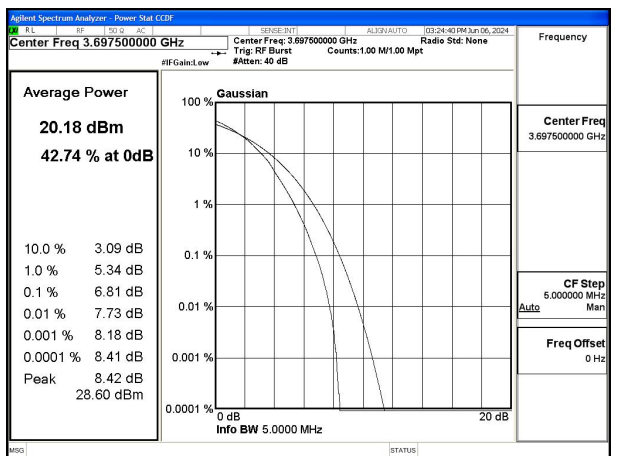

Fig.44

Fig.45

Fig.46

Fig.47

Fig.48

4 Peak-Average Ratio

Band	Carrier frequency (MHz)	Channel	BW (MHz)	RB Size	RB Offset	QPSK	16-QAM	64-QAM
48	3552.5	55265	5	1	24	Fig.1	Fig.2	Fig.3
48	3552.5	55265	5	25	0	Fig.4	Fig.5	Fig.6
48	3625	55990	5	1	24	Fig.7	Fig.8	Fig.9
48	3625	55990	5	25	0	Fig.10	Fig.11	Fig.12
48	3697.5	56715	5	1	24	Fig.13	Fig.14	Fig.15
48	3697.5	56715	5	25	0	Fig.16	Fig.17	Fig.18
48	3555	55290	10	1	49	Fig.19	Fig.20	Fig.21
48	3555	55290	10	50	0	Fig.22	Fig.23	Fig.24
48	3625	55990	10	1	49	Fig.25	Fig.26	Fig.27
48	3625	55990	10	50	0	Fig.28	Fig.29	Fig.30
48	3695	56690	10	1	49	Fig.31	Fig.32	Fig.33
48	3695	56690	10	50	0	Fig.34	Fig.35	Fig.36
48	3557.5	55315	15	1	74	Fig.37	Fig.38	Fig.39
48	3557.5	55315	15	75	0	Fig.40	Fig.41	Fig.42
48	3625	55990	15	1	74	Fig.43	Fig.44	Fig.45
48	3625	55990	15	75	0	Fig.46	Fig.47	Fig.48
48	3692.5	56665	15	1	74	Fig.49	Fig.50	Fig.51
48	3692.5	56665	15	75	0	Fig.52	Fig.53	Fig.54
48	3560	55340	20	1	99	Fig.55	Fig.56	Fig.57
48	3560	55340	20	100	0	Fig.58	Fig.59	Fig.60
48	3625	55990	20	1	99	Fig.61	Fig.62	Fig.63
48	3625	55990	20	100	0	Fig.64	Fig.65	Fig.66
48	3690	56640	20	1	99	Fig.67	Fig.68	Fig.69
48	3690	56640	20	100	0	Fig.70	Fig.71	Fig.72

Fig.17

Fig.18

Fig.19

Fig.20

Fig.21

Fig.22

Fig.23

Fig.24

Fig.25

Fig.26

Fig.27

Fig.28

Fig.29

Fig.30