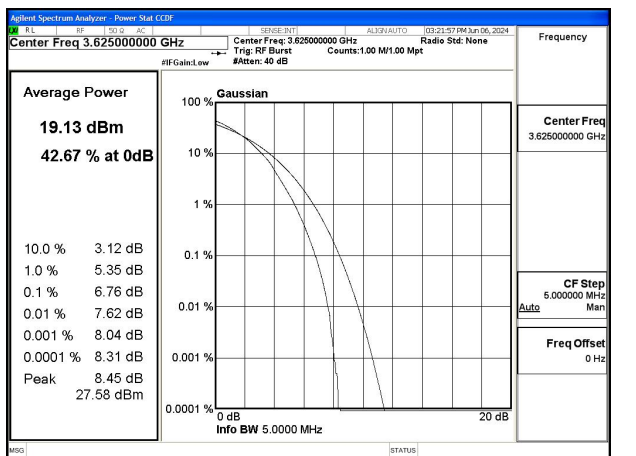

Fig.44

Fig.45

Fig.46

Fig.47

Fig.48

4 Peak-Average Ratio

Band	Carrier frequency (MHz)	Channel	BW (MHz)	RB Size	RB Offset	QPSK	16-QAM	64-QAM
48	3552.5	55265	5	1	24	Fig.1	Fig.2	Fig.3
48	3552.5	55265	5	25	0	Fig.4	Fig.5	Fig.6
48	3625	55990	5	1	24	Fig.7	Fig.8	Fig.9
48	3625	55990	5	25	0	Fig.10	Fig.11	Fig.12
48	3697.5	56715	5	1	24	Fig.13	Fig.14	Fig.15
48	3697.5	56715	5	25	0	Fig.16	Fig.17	Fig.18
48	3555	55290	10	1	49	Fig.19	Fig.20	Fig.21
48	3555	55290	10	50	0	Fig.22	Fig.23	Fig.24
48	3625	55990	10	1	49	Fig.25	Fig.26	Fig.27
48	3625	55990	10	50	0	Fig.28	Fig.29	Fig.30
48	3695	56690	10	1	49	Fig.31	Fig.32	Fig.33
48	3695	56690	10	50	0	Fig.34	Fig.35	Fig.36
48	3557.5	55315	15	1	74	Fig.37	Fig.38	Fig.39
48	3557.5	55315	15	75	0	Fig.40	Fig.41	Fig.42
48	3625	55990	15	1	74	Fig.43	Fig.44	Fig.45
48	3625	55990	15	75	0	Fig.46	Fig.47	Fig.48
48	3692.5	56665	15	1	74	Fig.49	Fig.50	Fig.51
48	3692.5	56665	15	75	0	Fig.52	Fig.53	Fig.54
48	3560	55340	20	1	99	Fig.55	Fig.56	Fig.57
48	3560	55340	20	100	0	Fig.58	Fig.59	Fig.60
48	3625	55990	20	1	99	Fig.61	Fig.62	Fig.63
48	3625	55990	20	100	0	Fig.64	Fig.65	Fig.66
48	3690	56640	20	1	99	Fig.67	Fig.68	Fig.69
48	3690	56640	20	100	0	Fig.70	Fig.71	Fig.72

Fig.9

Fig.10

Fig.11

Fig.12

Fig.13

Fig.14

Fig.15

Fig.16

Fig.17

Fig.18

Fig.19

Fig.20

Fig.21

Fig.22

Fig.23

Fig.24