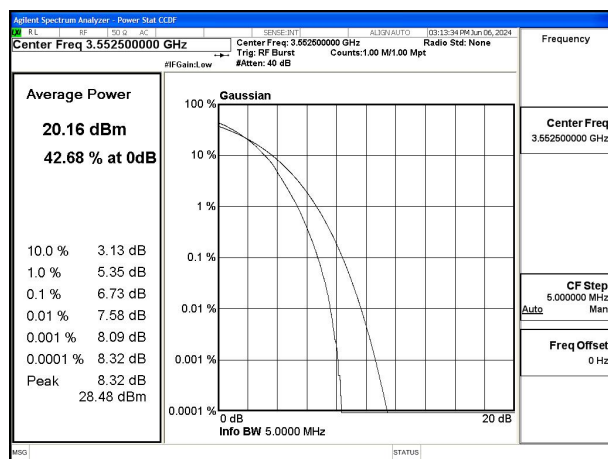

Fig.44

Fig.45

Fig.46

Fig.47

Fig.48

4 Peak-Average Ratio

Band	Carrier frequency (MHz)	Channel	BW (MHz)	RB Size	RB Offset	QPSK	16-QAM	64-QAM
48	3552.5	55265	5	1	24	Fig.1	Fig.2	Fig.3
48	3552.5	55265	5	25	0	Fig.4	Fig.5	Fig.6
48	3625	55990	5	1	24	Fig.7	Fig.8	Fig.9
48	3625	55990	5	25	0	Fig.10	Fig.11	Fig.12
48	3697.5	56715	5	1	24	Fig.13	Fig.14	Fig.15
48	3697.5	56715	5	25	0	Fig.16	Fig.17	Fig.18
48	3555	55290	10	1	49	Fig.19	Fig.20	Fig.21
48	3555	55290	10	50	0	Fig.22	Fig.23	Fig.24
48	3625	55990	10	1	49	Fig.25	Fig.26	Fig.27
48	3625	55990	10	50	0	Fig.28	Fig.29	Fig.30
48	3695	56690	10	1	49	Fig.31	Fig.32	Fig.33
48	3695	56690	10	50	0	Fig.34	Fig.35	Fig.36
48	3557.5	55315	15	1	74	Fig.37	Fig.38	Fig.39
48	3557.5	55315	15	75	0	Fig.40	Fig.41	Fig.42
48	3625	55990	15	1	74	Fig.43	Fig.44	Fig.45
48	3625	55990	15	75	0	Fig.46	Fig.47	Fig.48
48	3692.5	56665	15	1	74	Fig.49	Fig.50	Fig.51
48	3692.5	56665	15	75	0	Fig.52	Fig.53	Fig.54
48	3560	55340	20	1	99	Fig.55	Fig.56	Fig.57
48	3560	55340	20	100	0	Fig.58	Fig.59	Fig.60
48	3625	55990	20	1	99	Fig.61	Fig.62	Fig.63
48	3625	55990	20	100	0	Fig.64	Fig.65	Fig.66
48	3690	56640	20	1	99	Fig.67	Fig.68	Fig.69
48	3690	56640	20	100	0	Fig.70	Fig.71	Fig.72

Fig.1

Fig.2

Fig.3

Fig.4

Fig.5

Fig.6

Fig.7

Fig.8