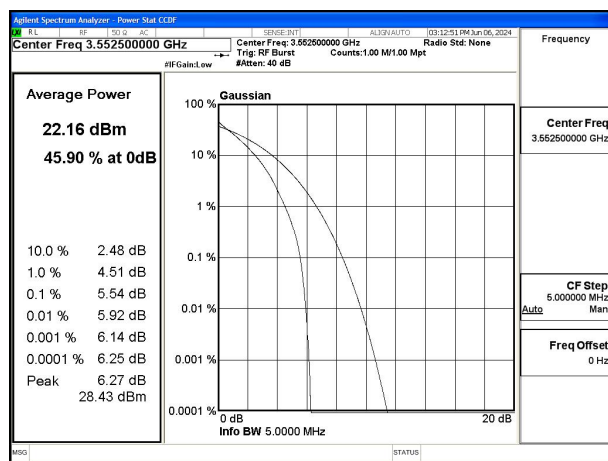

Fig.44

Fig.45

Fig.46

Fig.47

Fig.48

4 Peak-Average Ratio

Band	Carrier frequency (MHz)	Channel	BW (MHz)	RB Size	RB Offset	QPSK	16-QAM	64-QAM
48	3552.5	55265	5	1	24	Fig.1	Fig.2	Fig.3
48	3552.5	55265	5	25	0	Fig.4	Fig.5	Fig.6
48	3625	55990	5	1	24	Fig.7	Fig.8	Fig.9
48	3625	55990	5	25	0	Fig.10	Fig.11	Fig.12
48	3697.5	56715	5	1	24	Fig.13	Fig.14	Fig.15
48	3697.5	56715	5	25	0	Fig.16	Fig.17	Fig.18
48	3555	55290	10	1	49	Fig.19	Fig.20	Fig.21
48	3555	55290	10	50	0	Fig.22	Fig.23	Fig.24
48	3625	55990	10	1	49	Fig.25	Fig.26	Fig.27
48	3625	55990	10	50	0	Fig.28	Fig.29	Fig.30
48	3695	56690	10	1	49	Fig.31	Fig.32	Fig.33
48	3695	56690	10	50	0	Fig.34	Fig.35	Fig.36
48	3557.5	55315	15	1	74	Fig.37	Fig.38	Fig.39
48	3557.5	55315	15	75	0	Fig.40	Fig.41	Fig.42
48	3625	55990	15	1	74	Fig.43	Fig.44	Fig.45
48	3625	55990	15	75	0	Fig.46	Fig.47	Fig.48
48	3692.5	56665	15	1	74	Fig.49	Fig.50	Fig.51
48	3692.5	56665	15	75	0	Fig.52	Fig.53	Fig.54
48	3560	55340	20	1	99	Fig.55	Fig.56	Fig.57
48	3560	55340	20	100	0	Fig.58	Fig.59	Fig.60
48	3625	55990	20	1	99	Fig.61	Fig.62	Fig.63
48	3625	55990	20	100	0	Fig.64	Fig.65	Fig.66
48	3690	56640	20	1	99	Fig.67	Fig.68	Fig.69
48	3690	56640	20	100	0	Fig.70	Fig.71	Fig.72

Fig.1

Fig.2

Fig.3

Fig.4

Fig.5

Fig.6

Fig.7

Fig.8