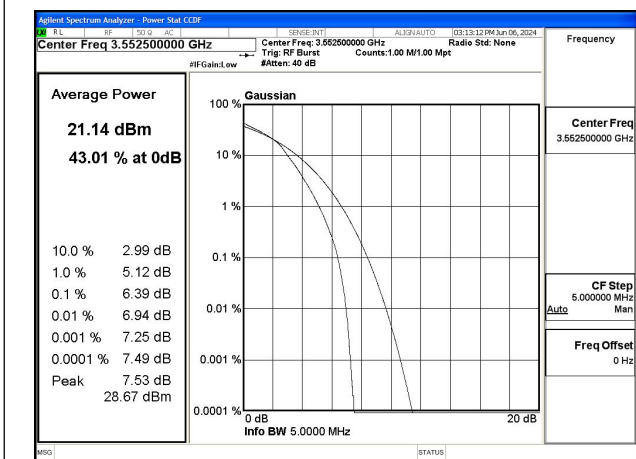

Fig.44

Fig.45

Fig.46

Fig.47

Fig.48

4 Peak-Average Ratio

Band	Carrier frequency (MHz)	Channel	BW (MHz)	RB Size	RB Offset	QPSK	16-QAM	64-QAM
48	3552.5	55265	5	1	24	Fig.1	Fig.2	Fig.3
48	3552.5	55265	5	25	0	Fig.4	Fig.5	Fig.6
48	3625	55990	5	1	24	Fig.7	Fig.8	Fig.9
48	3625	55990	5	25	0	Fig.10	Fig.11	Fig.12
48	3697.5	56715	5	1	24	Fig.13	Fig.14	Fig.15
48	3697.5	56715	5	25	0	Fig.16	Fig.17	Fig.18
48	3555	55290	10	1	49	Fig.19	Fig.20	Fig.21
48	3555	55290	10	50	0	Fig.22	Fig.23	Fig.24
48	3625	55990	10	1	49	Fig.25	Fig.26	Fig.27
48	3625	55990	10	50	0	Fig.28	Fig.29	Fig.30
48	3695	56690	10	1	49	Fig.31	Fig.32	Fig.33
48	3695	56690	10	50	0	Fig.34	Fig.35	Fig.36
48	3557.5	55315	15	1	74	Fig.37	Fig.38	Fig.39
48	3557.5	55315	15	75	0	Fig.40	Fig.41	Fig.42
48	3625	55990	15	1	74	Fig.43	Fig.44	Fig.45
48	3625	55990	15	75	0	Fig.46	Fig.47	Fig.48
48	3692.5	56665	15	1	74	Fig.49	Fig.50	Fig.51
48	3692.5	56665	15	75	0	Fig.52	Fig.53	Fig.54
48	3560	55340	20	1	99	Fig.55	Fig.56	Fig.57
48	3560	55340	20	100	0	Fig.58	Fig.59	Fig.60
48	3625	55990	20	1	99	Fig.61	Fig.62	Fig.63
48	3625	55990	20	100	0	Fig.64	Fig.65	Fig.66
48	3690	56640	20	1	99	Fig.67	Fig.68	Fig.69
48	3690	56640	20	100	0	Fig.70	Fig.71	Fig.72

Fig.1

Fig.2

Fig.3

Fig.4

Fig.5

Fig.6

Fig.7

Fig.8