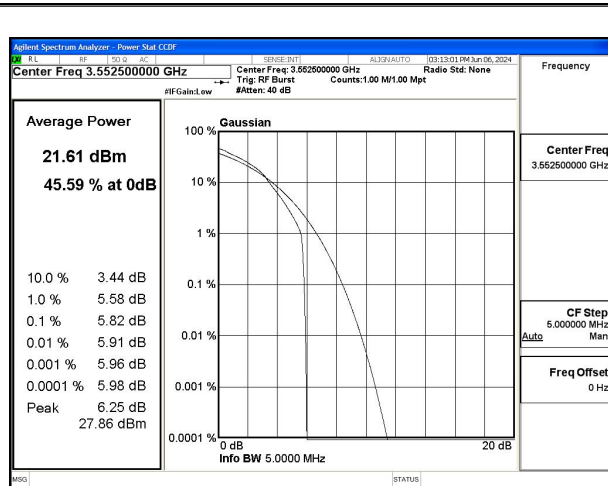

Fig.44

Fig.45

Fig.46

Fig.47

Fig.48

4 Peak-Average Ratio

Band	Carrier frequency (MHz)	Channel	BW (MHz)	RB Size	RB Offset	QPSK	16-QAM	64-QAM
48	3552.5	55265	5	1	24	Fig.1	Fig.2	Fig.3
48	3552.5	55265	5	25	0	Fig.4	Fig.5	Fig.6
48	3625	55990	5	1	24	Fig.7	Fig.8	Fig.9
48	3625	55990	5	25	0	Fig.10	Fig.11	Fig.12
48	3697.5	56715	5	1	24	Fig.13	Fig.14	Fig.15
48	3697.5	56715	5	25	0	Fig.16	Fig.17	Fig.18
48	3555	55290	10	1	49	Fig.19	Fig.20	Fig.21
48	3555	55290	10	50	0	Fig.22	Fig.23	Fig.24
48	3625	55990	10	1	49	Fig.25	Fig.26	Fig.27
48	3625	55990	10	50	0	Fig.28	Fig.29	Fig.30
48	3695	56690	10	1	49	Fig.31	Fig.32	Fig.33
48	3695	56690	10	50	0	Fig.34	Fig.35	Fig.36
48	3557.5	55315	15	1	74	Fig.37	Fig.38	Fig.39
48	3557.5	55315	15	75	0	Fig.40	Fig.41	Fig.42
48	3625	55990	15	1	74	Fig.43	Fig.44	Fig.45
48	3625	55990	15	75	0	Fig.46	Fig.47	Fig.48
48	3692.5	56665	15	1	74	Fig.49	Fig.50	Fig.51
48	3692.5	56665	15	75	0	Fig.52	Fig.53	Fig.54
48	3560	55340	20	1	99	Fig.55	Fig.56	Fig.57
48	3560	55340	20	100	0	Fig.58	Fig.59	Fig.60
48	3625	55990	20	1	99	Fig.61	Fig.62	Fig.63
48	3625	55990	20	100	0	Fig.64	Fig.65	Fig.66
48	3690	56640	20	1	99	Fig.67	Fig.68	Fig.69
48	3690	56640	20	100	0	Fig.70	Fig.71	Fig.72

Fig.1

Fig.2

Fig.3

Fig.4

Fig.5

Fig.6

Fig.7

Fig.8