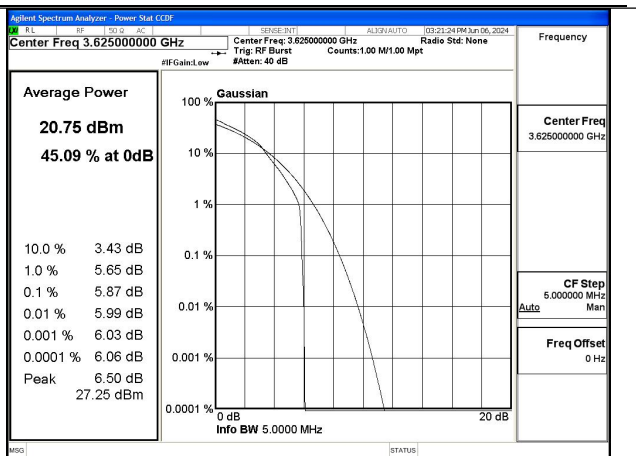

Fig.44

Fig.45

Fig.46

Fig.47

Fig.48

4 Peak-Average Ratio

Band	Carrier frequency (MHz)	Channel	BW (MHz)	RB Size	RB Offset	QPSK	16-QAM	64-QAM
48	3552.5	55265	5	1	24	Fig.1	Fig.2	Fig.3
48	3552.5	55265	5	25	0	Fig.4	Fig.5	Fig.6
48	3625	55990	5	1	24	Fig.7	Fig.8	Fig.9
48	3625	55990	5	25	0	Fig.10	Fig.11	Fig.12
48	3697.5	56715	5	1	24	Fig.13	Fig.14	Fig.15
48	3697.5	56715	5	25	0	Fig.16	Fig.17	Fig.18
48	3555	55290	10	1	49	Fig.19	Fig.20	Fig.21
48	3555	55290	10	50	0	Fig.22	Fig.23	Fig.24
48	3625	55990	10	1	49	Fig.25	Fig.26	Fig.27
48	3625	55990	10	50	0	Fig.28	Fig.29	Fig.30
48	3695	56690	10	1	49	Fig.31	Fig.32	Fig.33
48	3695	56690	10	50	0	Fig.34	Fig.35	Fig.36
48	3557.5	55315	15	1	74	Fig.37	Fig.38	Fig.39
48	3557.5	55315	15	75	0	Fig.40	Fig.41	Fig.42
48	3625	55990	15	1	74	Fig.43	Fig.44	Fig.45
48	3625	55990	15	75	0	Fig.46	Fig.47	Fig.48
48	3692.5	56665	15	1	74	Fig.49	Fig.50	Fig.51
48	3692.5	56665	15	75	0	Fig.52	Fig.53	Fig.54
48	3560	55340	20	1	99	Fig.55	Fig.56	Fig.57
48	3560	55340	20	100	0	Fig.58	Fig.59	Fig.60
48	3625	55990	20	1	99	Fig.61	Fig.62	Fig.63
48	3625	55990	20	100	0	Fig.64	Fig.65	Fig.66
48	3690	56640	20	1	99	Fig.67	Fig.68	Fig.69
48	3690	56640	20	100	0	Fig.70	Fig.71	Fig.72

Fig.1

Fig.2

Fig.3

Fig.4

Fig.5

Fig.6

Fig.7

Fig.8