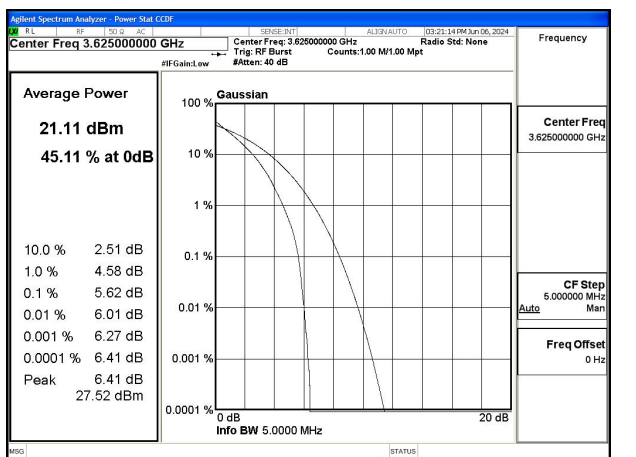

Fig.44

Fig.45

Fig.46

Fig.47

Fig.48

4 Peak-Average Ratio

Band	Carrier frequency (MHz)	Channel	BW (MHz)	RB Size	RB Offset	QPSK	16-QAM	64-QAM
48	3552.5	55265	5	1	24	Fig.1	Fig.2	Fig.3
48	3552.5	55265	5	25	0	Fig.4	Fig.5	Fig.6
48	3625	55990	5	1	24	Fig.7	Fig.8	Fig.9
48	3625	55990	5	25	0	Fig.10	Fig.11	Fig.12
48	3697.5	56715	5	1	24	Fig.13	Fig.14	Fig.15
48	3697.5	56715	5	25	0	Fig.16	Fig.17	Fig.18
48	3555	55290	10	1	49	Fig.19	Fig.20	Fig.21
48	3555	55290	10	50	0	Fig.22	Fig.23	Fig.24
48	3625	55990	10	1	49	Fig.25	Fig.26	Fig.27
48	3625	55990	10	50	0	Fig.28	Fig.29	Fig.30
48	3695	56690	10	1	49	Fig.31	Fig.32	Fig.33
48	3695	56690	10	50	0	Fig.34	Fig.35	Fig.36
48	3557.5	55315	15	1	74	Fig.37	Fig.38	Fig.39
48	3557.5	55315	15	75	0	Fig.40	Fig.41	Fig.42
48	3625	55990	15	1	74	Fig.43	Fig.44	Fig.45
48	3625	55990	15	75	0	Fig.46	Fig.47	Fig.48
48	3692.5	56665	15	1	74	Fig.49	Fig.50	Fig.51
48	3692.5	56665	15	75	0	Fig.52	Fig.53	Fig.54
48	3560	55340	20	1	99	Fig.55	Fig.56	Fig.57
48	3560	55340	20	100	0	Fig.58	Fig.59	Fig.60
48	3625	55990	20	1	99	Fig.61	Fig.62	Fig.63
48	3625	55990	20	100	0	Fig.64	Fig.65	Fig.66
48	3690	56640	20	1	99	Fig.67	Fig.68	Fig.69
48	3690	56640	20	100	0	Fig.70	Fig.71	Fig.72

Fig.9

Fig.10

Fig.11

Fig.12

Fig.13

Fig.14

Fig.15

Fig.16

Fig.17

Fig.18

Fig.19

Fig.20

Fig.21

Fig.22

Fig.23

Fig.24