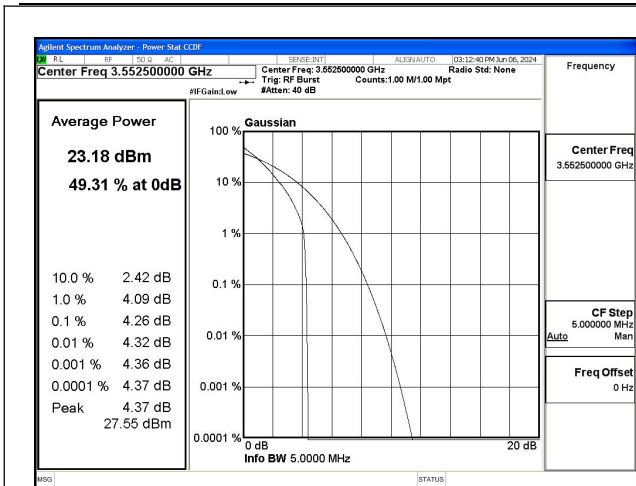

Fig.44

Fig.45

Fig.46

Fig.47

Fig.48

4 Peak-Average Ratio

Band	Carrier frequency (MHz)	Channel	BW (MHz)	RB Size	RB Offset	QPSK	16-QAM	64-QAM
48	3552.5	55265	5	1	24	Fig.1	Fig.2	Fig.3
48	3552.5	55265	5	25	0	Fig.4	Fig.5	Fig.6
48	3625	55990	5	1	24	Fig.7	Fig.8	Fig.9
48	3625	55990	5	25	0	Fig.10	Fig.11	Fig.12
48	3697.5	56715	5	1	24	Fig.13	Fig.14	Fig.15
48	3697.5	56715	5	25	0	Fig.16	Fig.17	Fig.18
48	3555	55290	10	1	49	Fig.19	Fig.20	Fig.21
48	3555	55290	10	50	0	Fig.22	Fig.23	Fig.24
48	3625	55990	10	1	49	Fig.25	Fig.26	Fig.27
48	3625	55990	10	50	0	Fig.28	Fig.29	Fig.30
48	3695	56690	10	1	49	Fig.31	Fig.32	Fig.33
48	3695	56690	10	50	0	Fig.34	Fig.35	Fig.36
48	3557.5	55315	15	1	74	Fig.37	Fig.38	Fig.39
48	3557.5	55315	15	75	0	Fig.40	Fig.41	Fig.42
48	3625	55990	15	1	74	Fig.43	Fig.44	Fig.45
48	3625	55990	15	75	0	Fig.46	Fig.47	Fig.48
48	3692.5	56665	15	1	74	Fig.49	Fig.50	Fig.51
48	3692.5	56665	15	75	0	Fig.52	Fig.53	Fig.54
48	3560	55340	20	1	99	Fig.55	Fig.56	Fig.57
48	3560	55340	20	100	0	Fig.58	Fig.59	Fig.60
48	3625	55990	20	1	99	Fig.61	Fig.62	Fig.63
48	3625	55990	20	100	0	Fig.64	Fig.65	Fig.66
48	3690	56640	20	1	99	Fig.67	Fig.68	Fig.69
48	3690	56640	20	100	0	Fig.70	Fig.71	Fig.72