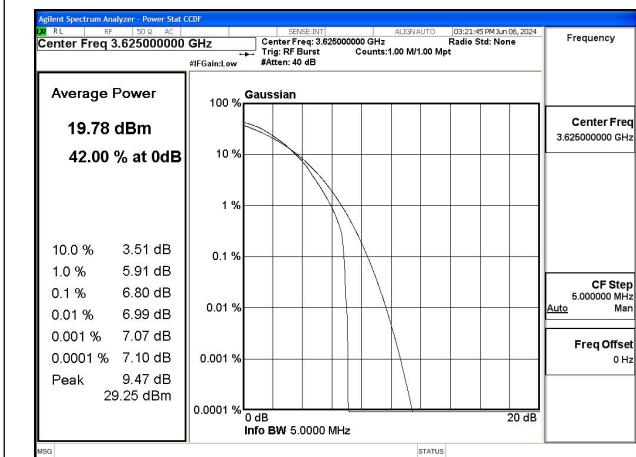

Fig.44

Fig.45

Fig.46

Fig.47

Fig.48

4 Peak-Average Ratio

Band	Carrier frequency (MHz)	Channel	BW (MHz)	RB Size	RB Offset	QPSK	16-QAM	64-QAM
48	3552.5	55265	5	1	24	Fig.1	Fig.2	Fig.3
48	3552.5	55265	5	25	0	Fig.4	Fig.5	Fig.6
48	3625	55990	5	1	24	Fig.7	Fig.8	Fig.9
48	3625	55990	5	25	0	Fig.10	Fig.11	Fig.12
48	3697.5	56715	5	1	24	Fig.13	Fig.14	Fig.15
48	3697.5	56715	5	25	0	Fig.16	Fig.17	Fig.18
48	3555	55290	10	1	49	Fig.19	Fig.20	Fig.21
48	3555	55290	10	50	0	Fig.22	Fig.23	Fig.24
48	3625	55990	10	1	49	Fig.25	Fig.26	Fig.27
48	3625	55990	10	50	0	Fig.28	Fig.29	Fig.30
48	3695	56690	10	1	49	Fig.31	Fig.32	Fig.33
48	3695	56690	10	50	0	Fig.34	Fig.35	Fig.36
48	3557.5	55315	15	1	74	Fig.37	Fig.38	Fig.39
48	3557.5	55315	15	75	0	Fig.40	Fig.41	Fig.42
48	3625	55990	15	1	74	Fig.43	Fig.44	Fig.45
48	3625	55990	15	75	0	Fig.46	Fig.47	Fig.48
48	3692.5	56665	15	1	74	Fig.49	Fig.50	Fig.51
48	3692.5	56665	15	75	0	Fig.52	Fig.53	Fig.54
48	3560	55340	20	1	99	Fig.55	Fig.56	Fig.57
48	3560	55340	20	100	0	Fig.58	Fig.59	Fig.60
48	3625	55990	20	1	99	Fig.61	Fig.62	Fig.63
48	3625	55990	20	100	0	Fig.64	Fig.65	Fig.66
48	3690	56640	20	1	99	Fig.67	Fig.68	Fig.69
48	3690	56640	20	100	0	Fig.70	Fig.71	Fig.72

Fig.1

Fig.2

Fig.3

Fig.4

Fig.5

Fig.6

Fig.7

Fig.8