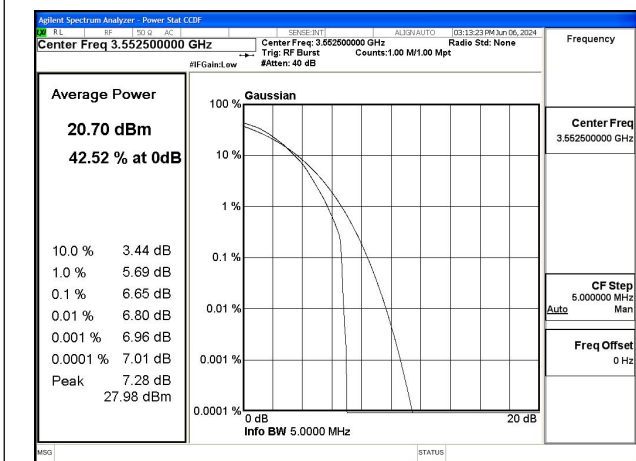

Fig.44

Fig.45

Fig.46

Fig.47

Fig.48

4 Peak-Average Ratio

Band	Carrier frequency (MHz)	Channel	BW (MHz)	RB Size	RB Offset	QPSK	16-QAM	64-QAM
48	3552.5	55265	5	1	24	Fig.1	Fig.2	Fig.3
48	3552.5	55265	5	25	0	Fig.4	Fig.5	Fig.6
48	3625	55990	5	1	24	Fig.7	Fig.8	Fig.9
48	3625	55990	5	25	0	Fig.10	Fig.11	Fig.12
48	3697.5	56715	5	1	24	Fig.13	Fig.14	Fig.15
48	3697.5	56715	5	25	0	Fig.16	Fig.17	Fig.18
48	3555	55290	10	1	49	Fig.19	Fig.20	Fig.21
48	3555	55290	10	50	0	Fig.22	Fig.23	Fig.24
48	3625	55990	10	1	49	Fig.25	Fig.26	Fig.27
48	3625	55990	10	50	0	Fig.28	Fig.29	Fig.30
48	3695	56690	10	1	49	Fig.31	Fig.32	Fig.33
48	3695	56690	10	50	0	Fig.34	Fig.35	Fig.36
48	3557.5	55315	15	1	74	Fig.37	Fig.38	Fig.39
48	3557.5	55315	15	75	0	Fig.40	Fig.41	Fig.42
48	3625	55990	15	1	74	Fig.43	Fig.44	Fig.45
48	3625	55990	15	75	0	Fig.46	Fig.47	Fig.48
48	3692.5	56665	15	1	74	Fig.49	Fig.50	Fig.51
48	3692.5	56665	15	75	0	Fig.52	Fig.53	Fig.54
48	3560	55340	20	1	99	Fig.55	Fig.56	Fig.57
48	3560	55340	20	100	0	Fig.58	Fig.59	Fig.60
48	3625	55990	20	1	99	Fig.61	Fig.62	Fig.63
48	3625	55990	20	100	0	Fig.64	Fig.65	Fig.66
48	3690	56640	20	1	99	Fig.67	Fig.68	Fig.69
48	3690	56640	20	100	0	Fig.70	Fig.71	Fig.72

Fig.1

Fig.2

Fig.3

Fig.4

Fig.5

Fig.6

Fig.7

Fig.8