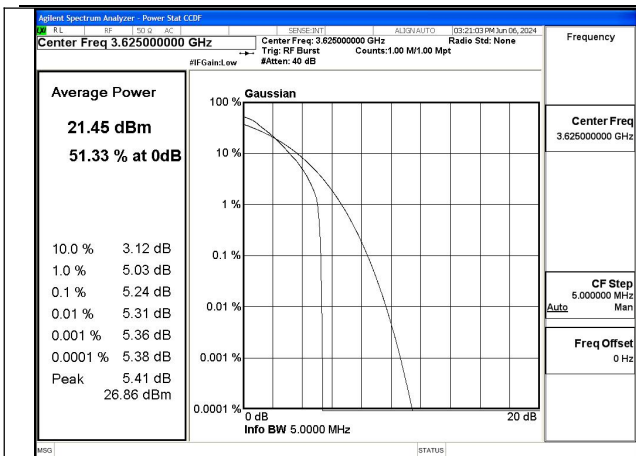

Fig.44

Fig.45

Fig.46

Fig.47

Fig.48

4 Peak-Average Ratio

Band	Carrier frequency (MHz)	Channel	BW (MHz)	RB Size	RB Offset	QPSK	16-QAM	64-QAM
48	3552.5	55265	5	1	24	Fig.1	Fig.2	Fig.3
48	3552.5	55265	5	25	0	Fig.4	Fig.5	Fig.6
48	3625	55990	5	1	24	Fig.7	Fig.8	Fig.9
48	3625	55990	5	25	0	Fig.10	Fig.11	Fig.12
48	3697.5	56715	5	1	24	Fig.13	Fig.14	Fig.15
48	3697.5	56715	5	25	0	Fig.16	Fig.17	Fig.18
48	3555	55290	10	1	49	Fig.19	Fig.20	Fig.21
48	3555	55290	10	50	0	Fig.22	Fig.23	Fig.24
48	3625	55990	10	1	49	Fig.25	Fig.26	Fig.27
48	3625	55990	10	50	0	Fig.28	Fig.29	Fig.30
48	3695	56690	10	1	49	Fig.31	Fig.32	Fig.33
48	3695	56690	10	50	0	Fig.34	Fig.35	Fig.36
48	3557.5	55315	15	1	74	Fig.37	Fig.38	Fig.39
48	3557.5	55315	15	75	0	Fig.40	Fig.41	Fig.42
48	3625	55990	15	1	74	Fig.43	Fig.44	Fig.45
48	3625	55990	15	75	0	Fig.46	Fig.47	Fig.48
48	3692.5	56665	15	1	74	Fig.49	Fig.50	Fig.51
48	3692.5	56665	15	75	0	Fig.52	Fig.53	Fig.54
48	3560	55340	20	1	99	Fig.55	Fig.56	Fig.57
48	3560	55340	20	100	0	Fig.58	Fig.59	Fig.60
48	3625	55990	20	1	99	Fig.61	Fig.62	Fig.63
48	3625	55990	20	100	0	Fig.64	Fig.65	Fig.66
48	3690	56640	20	1	99	Fig.67	Fig.68	Fig.69
48	3690	56640	20	100	0	Fig.70	Fig.71	Fig.72

Fig.1

Fig.2

Fig.3

Fig.4

Fig.5

Fig.6

Fig.7

Fig.8