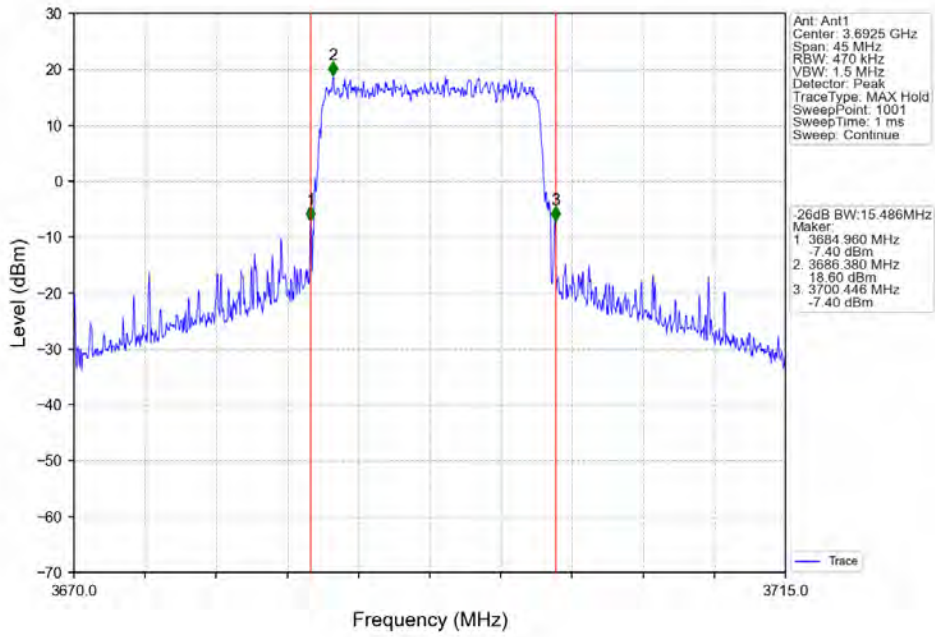

Band48_15MHz_QPSK_HCH_3692.5MHz_RB_75_0_NTNV