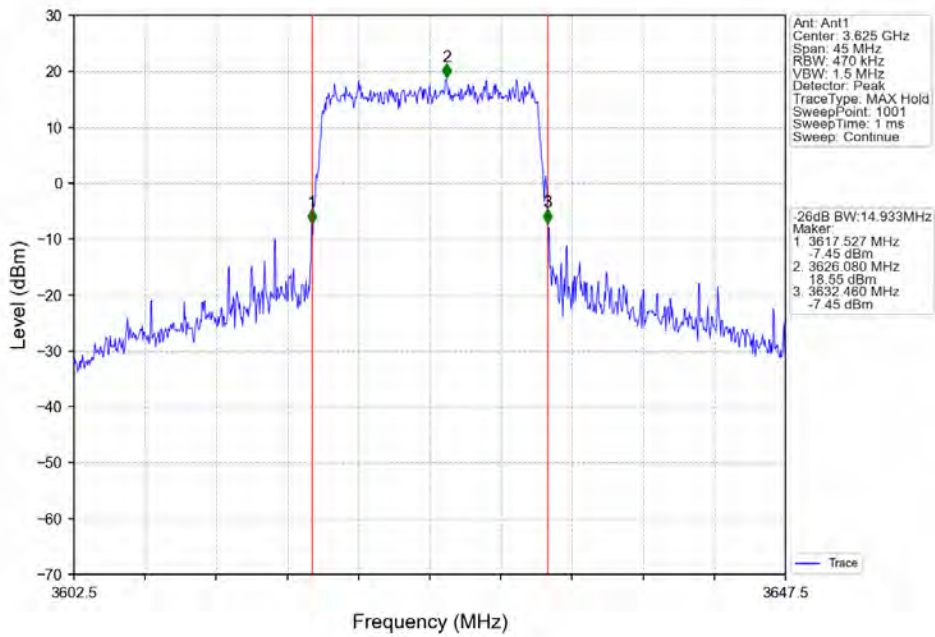

Band48_15MHz_QPSK_MCH_3625MHz_RB_75_0_NTNV