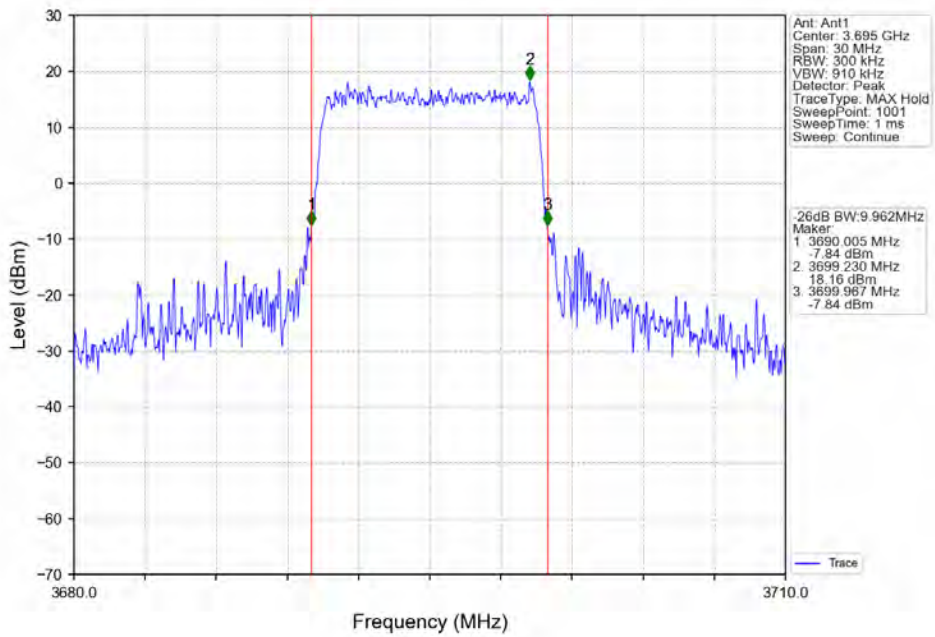

Band48_10MHz_QPSK_MCH_3625MHz_RB_50_0_NTNV

Band48_10MHz_QPSK_HCH_3695MHz_RB_50_0_NTNV

Band48_10MHz_16QAM_LCH_3555MHz_RB_50_0_NTNV

Band48_10MHz_16QAM_MCH_3625MHz_RB_50_0_NTNV

Band48_10MHz_16QAM_HCH_3695MHz_RB_50_0_NTNV