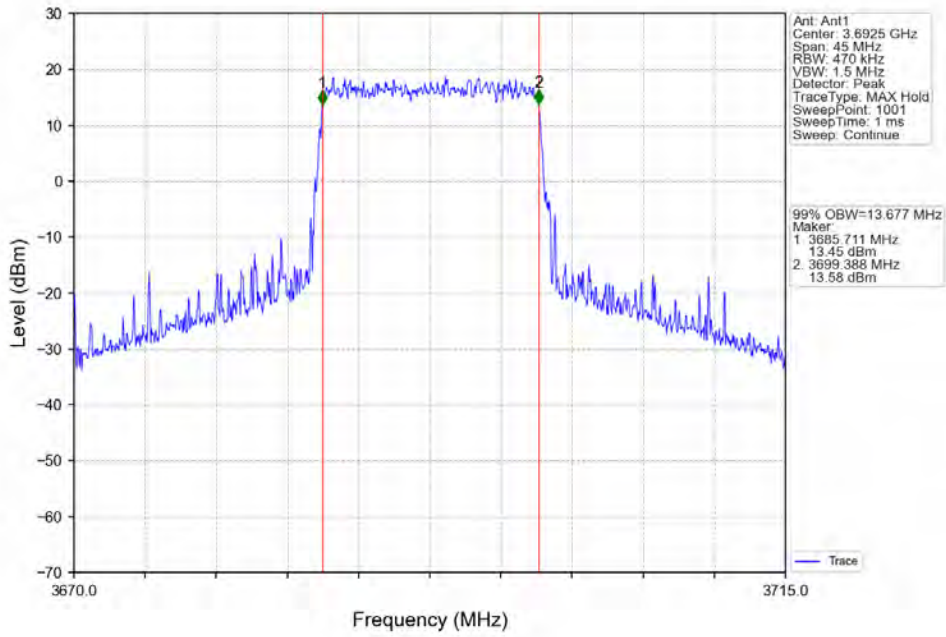

Band48_15MHz_QPSK_HCH_3692.5MHz_RB_75_0_NTNV