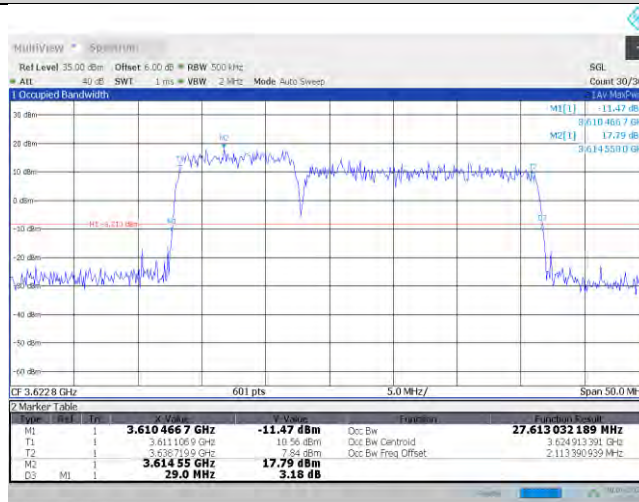

48-48-10MHz-20MHz-QPSK-QPSK-55896-56040-50RB#0-100RB#0