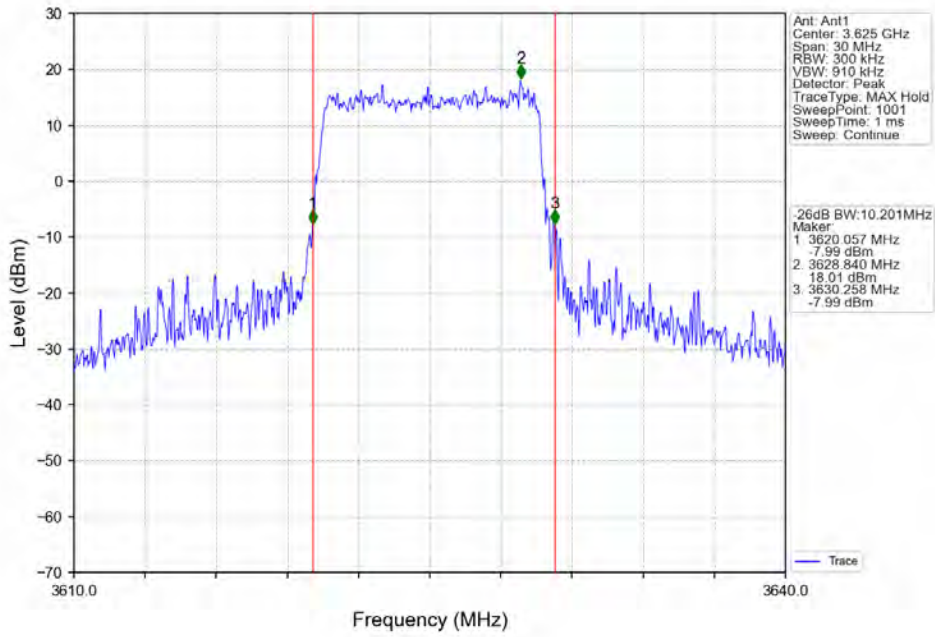

Band48_10MHz_QPSK_MCH_3625MHz_RB_50_0_NTNV

Band48_10MHz_QPSK_HCH_3695MHz_RB_50_0_NTNV

Band48_10MHz_16QAM_LCH_3555MHz_RB_50_0_NTNV

Band48_10MHz_16QAM_MCH_3625MHz_RB_50_0_NTNV

Band48_10MHz_16QAM_HCH_3695MHz_RB_50_0_NTNV