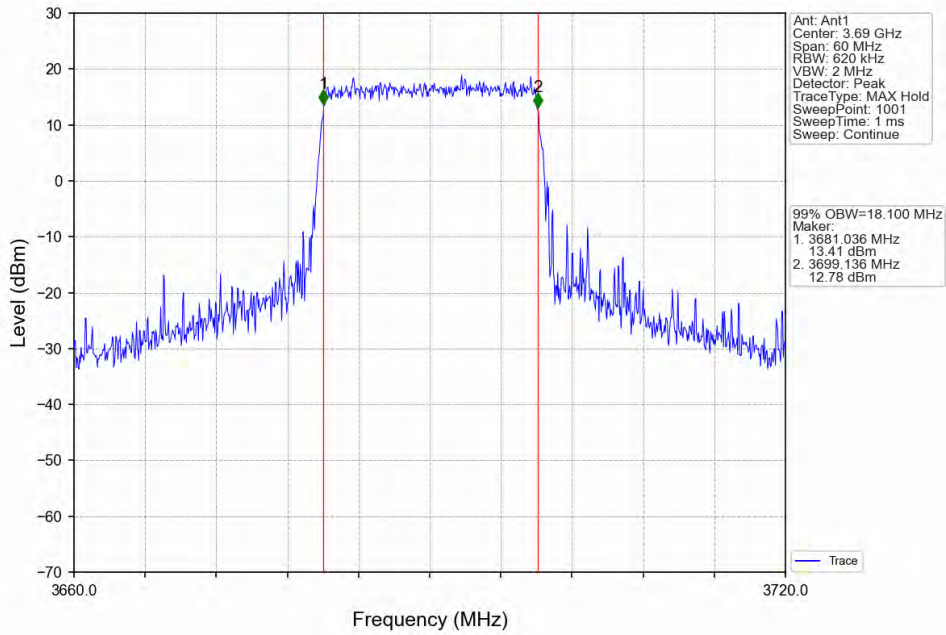

Band48_15MHz_16QAM_HCH_3692.5MHz_RB_75_0_NTNV

Band48_20MHz_QPSK_LCH_3560MHz_RB_100_0_NTNV

Band48_20MHz_QPSK_MCH_3625MHz_RB_100_0_NTNV

Band48_20MHz_QPSK_HCH_3690MHz_RB_100_0_NTNV

Band48_20MHz_16QAM_LCH_3560MHz_RB_100_0_NTNV