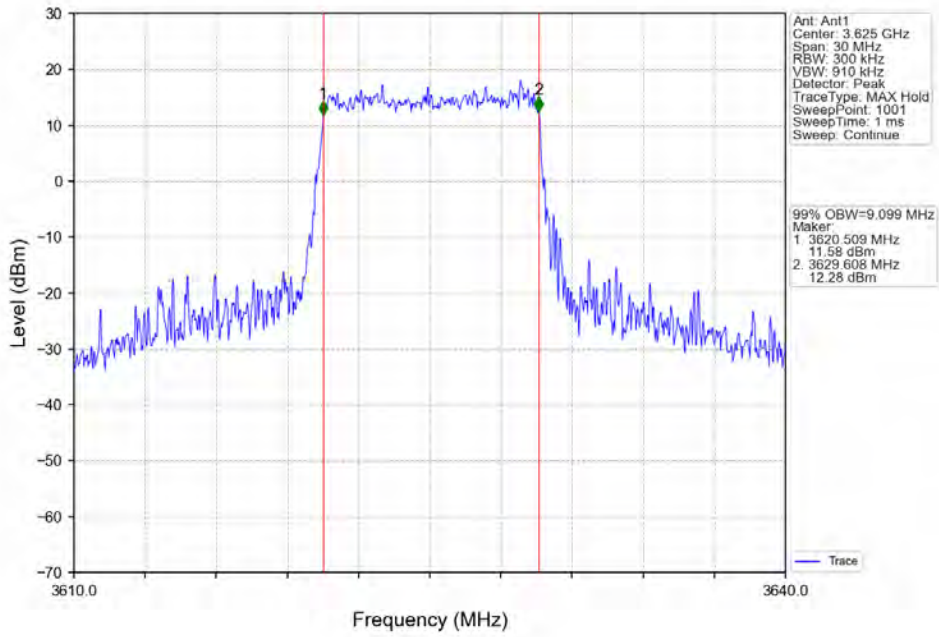

Band48_10MHz_QPSK_MCH_3625MHz_RB_50_0_NTNV

Band48_10MHz_QPSK_HCH_3695MHz_RB_50_0_NTNV

Band48_10MHz_16QAM_LCH_3555MHz_RB_50_0_NTNV

Band48_10MHz_16QAM_MCH_3625MHz_RB_50_0_NTNV

Band48_10MHz_16QAM_HCH_3695MHz_RB_50_0_NTNV