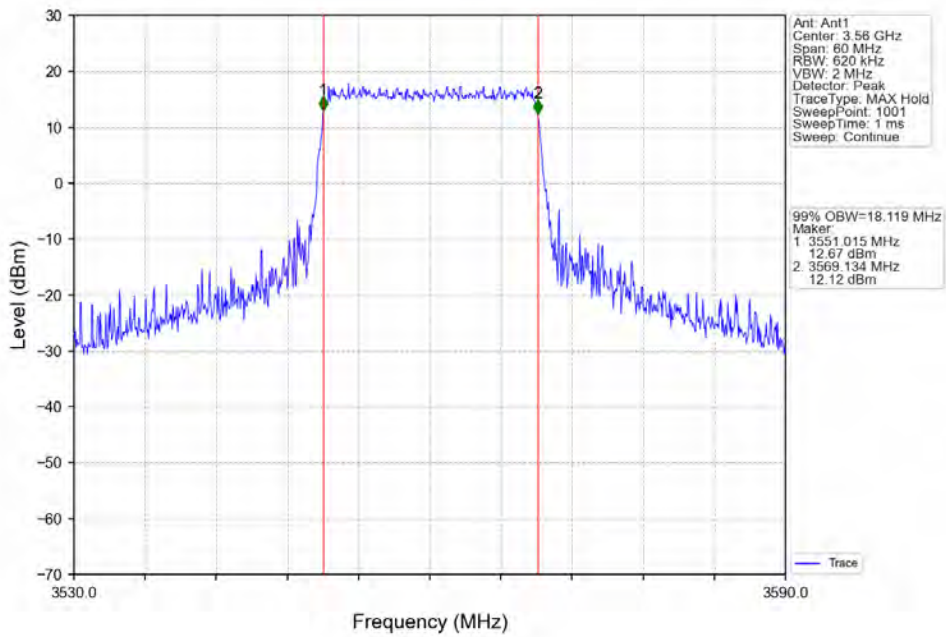

Band48_15MHz_16QAM_HCH_3692.5MHz_RB_75_0_NTNV

Band48_20MHz_QPSK_LCH_3560MHz_RB_100_0_NTNV

Band48_20MHz_QPSK_MCH_3625MHz_RB_100_0_NTNV

Band48_20MHz_QPSK_HCH_3690MHz_RB_100_0_NTNV

Band48_20MHz_16QAM_LCH_3560MHz_RB_100_0_NTNV