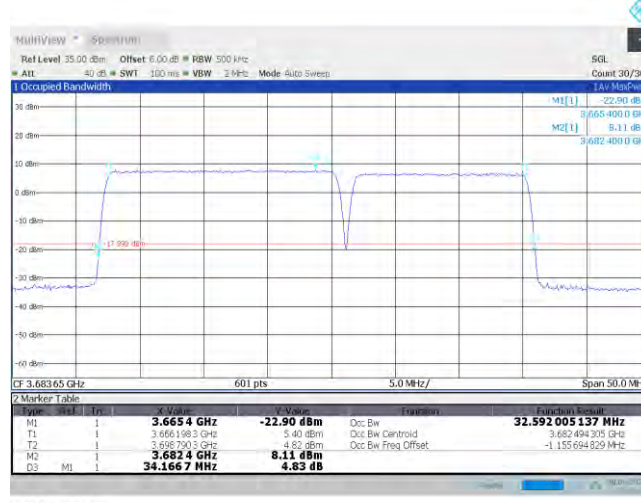

48-48-20MHz-15MHz-QPSK-QPSK-56491-56662-100RB#0-75RB#0

48-48-20MHz-15MHz-16QAM-16QAM-55340-55511-100RB#0-75RB#0

48-48-20MHz-15MHz-16QAM-16QAM-55916-56087-100RB#0-75RB#0

48-48-20MHz-15MHz-16QAM-16QAM-56491-56662-100RB#0-75RB#0