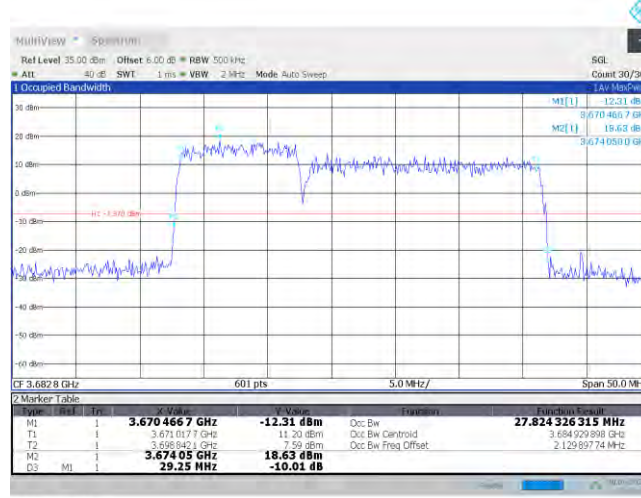

Test Graphs

48-48-10MHz-20MHz-QPSK-QPSK-55295-55439-50RB#0-100RB#0

48-48-10MHz-20MHz-QPSK-QPSK-55896-56040-50RB#0-100RB#0

48-48-10MHz-20MHz-QPSK-QPSK-56496-56640-50RB#0-100RB#0

48-48-10MHz-20MHz-16QAM-16QAM-55295-55439-50RB#0-100RB#0