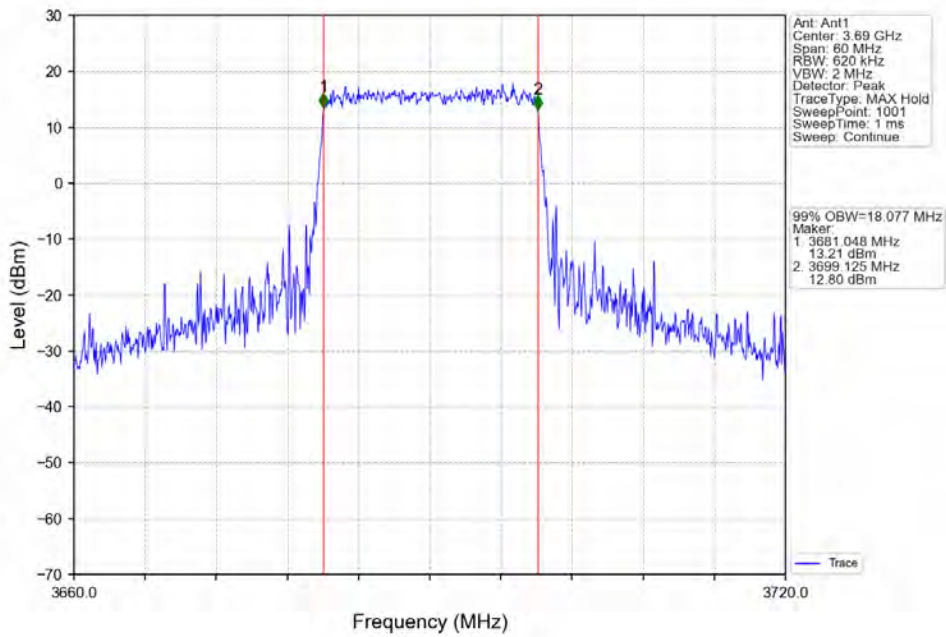

Band48_20MHz_16QAM_HCH_3690MHz_RB_100_0_NTNV