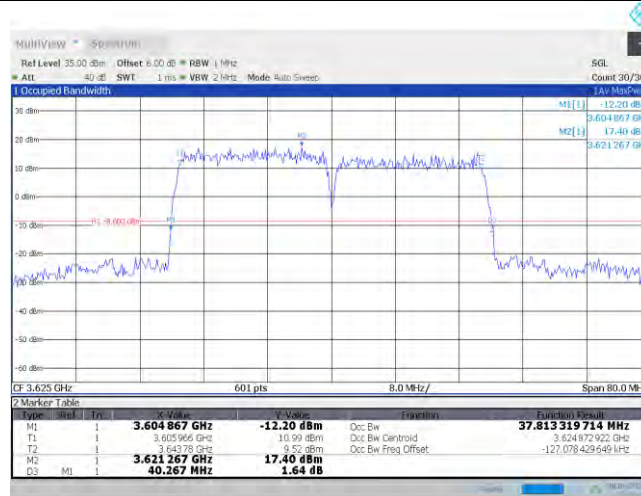

48-48-20MHz-15MHz-256QAM-256QAM-55916-56087-100RB#0-75RB#0

48-48-20MHz-15MHz-256QAM-256QAM-56491-56662-100RB#0-75RB#0

48-48-20MHz-20MHz-QPSK-QPSK-55340-55538-100RB#0-100RB#0

13:57:35 30.06.2022

48-48-20MHz-20MHz-QPSK-QPSK-55891-56089-100RB#0-100RB#0