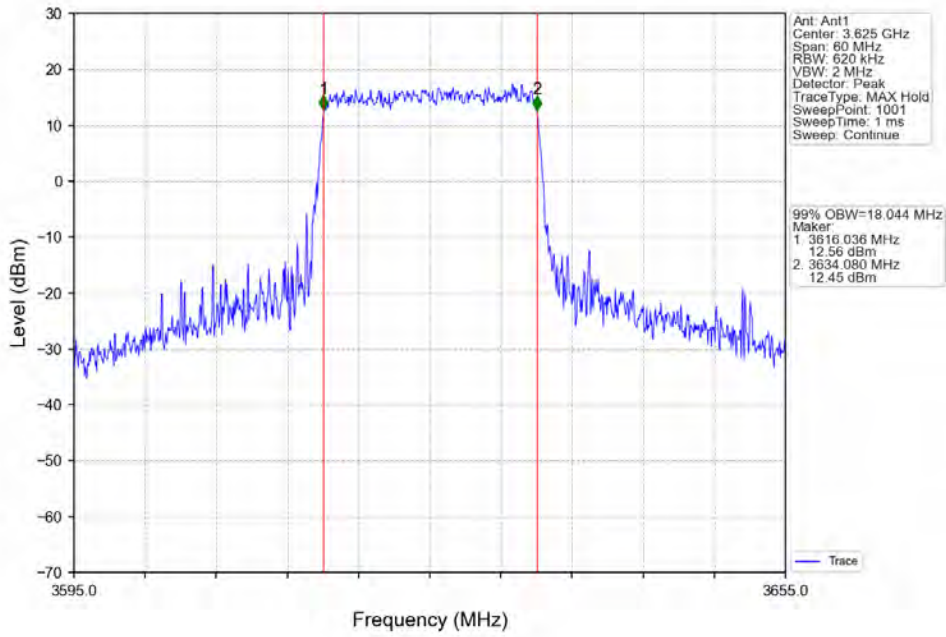

Band48_20MHz_16QAM_MCH_3625MHz_RB_100_0_NTNV