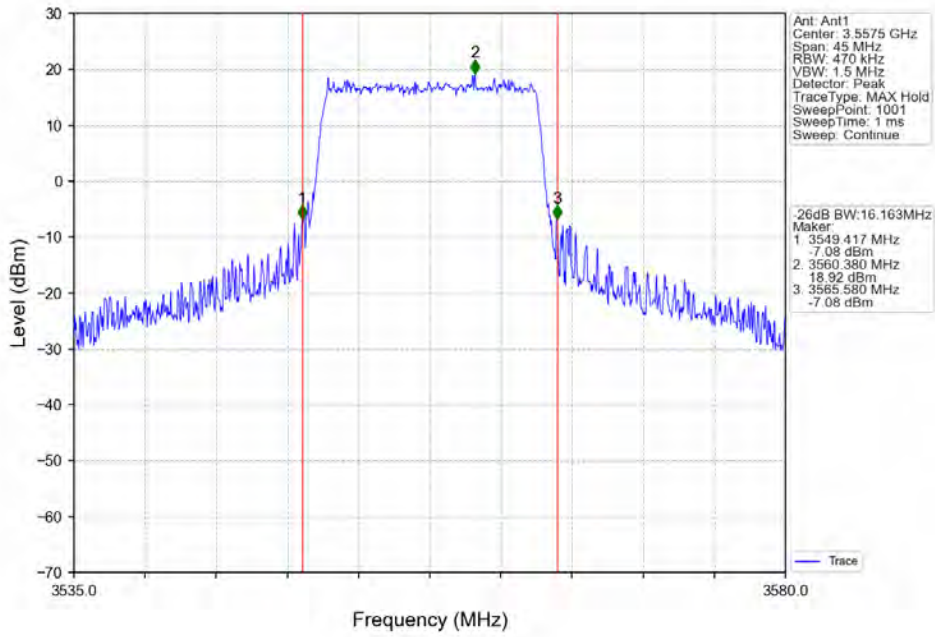

Band48_15MHz_QPSK_LCH_3557.5MHz_RB_75_0_NTNV