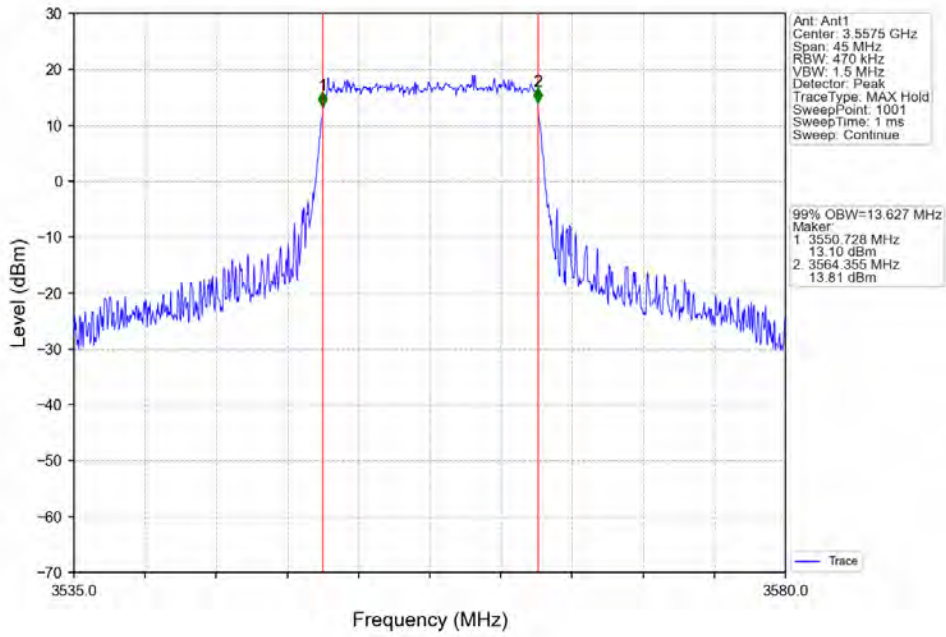

Band48_15MHz_QPSK_LCH_3557.5MHz_RB_75_0_NTNV