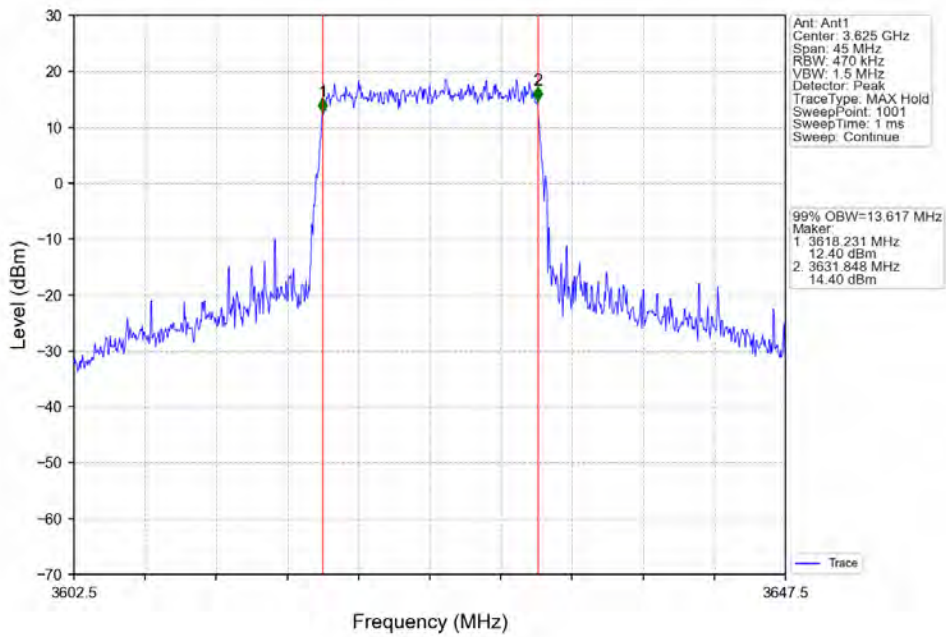

Band48_15MHz_QPSK_MCH_3625MHz_RB_75_0_NTNV