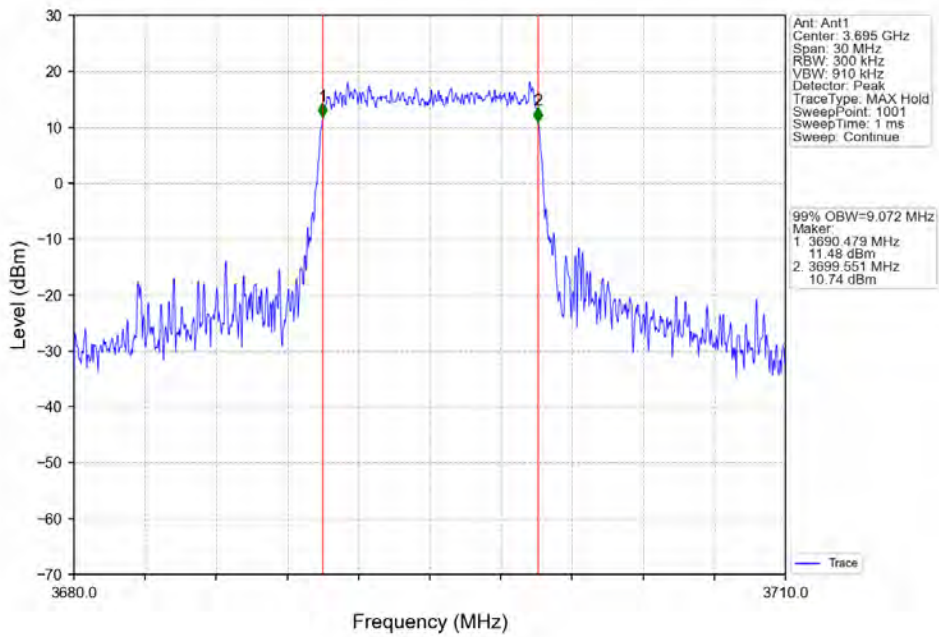

Band48_10MHz_QPSK_MCH_3625MHz_RB_50_0_NTNV

Band48_10MHz_QPSK_HCH_3695MHz_RB_50_0_NTNV

Band48_10MHz_16QAM_LCH_3555MHz_RB_50_0_NTNV

Band48_10MHz_16QAM_MCH_3625MHz_RB_50_0_NTNV

Band48_10MHz_16QAM_HCH_3695MHz_RB_50_0_NTNV