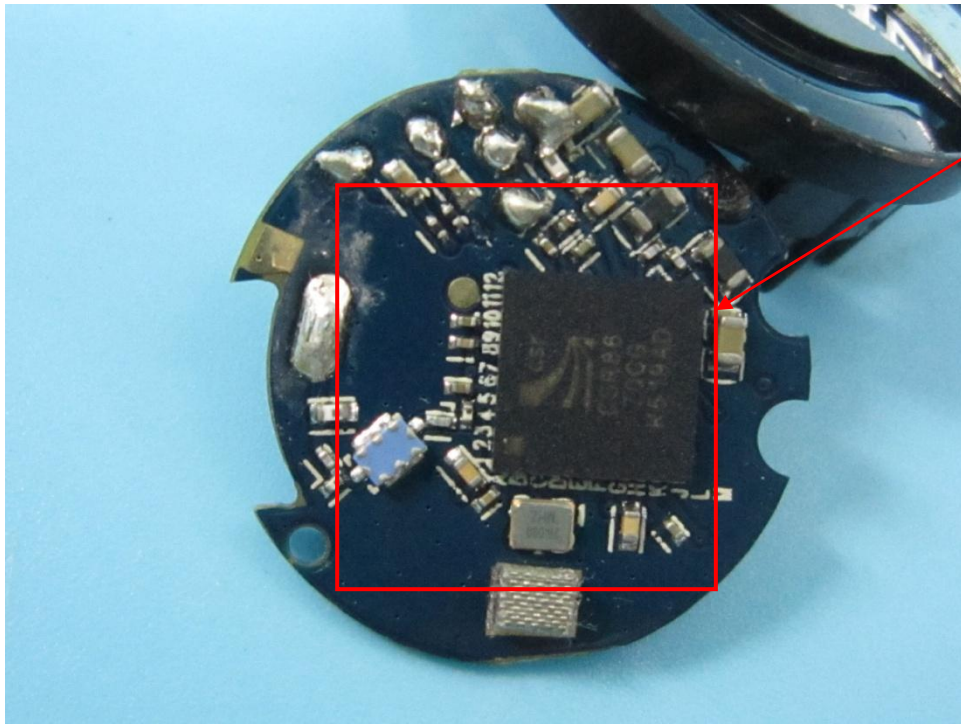

Left Headphone

BT module