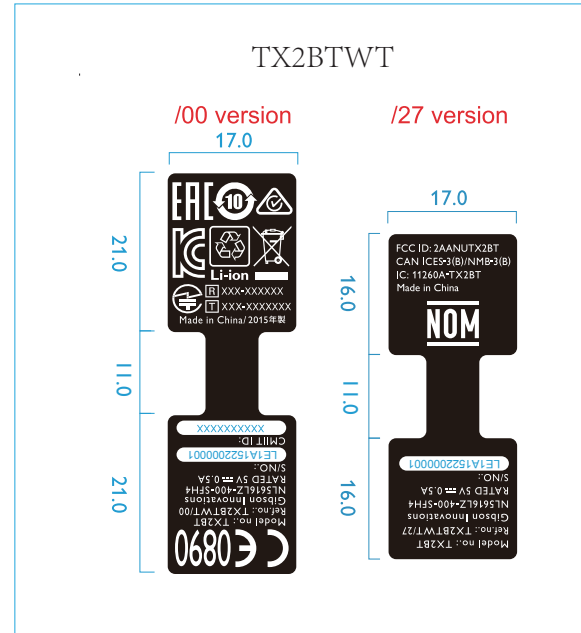

Approbation label

TX2BT产品标签贴附位置图

产品标签