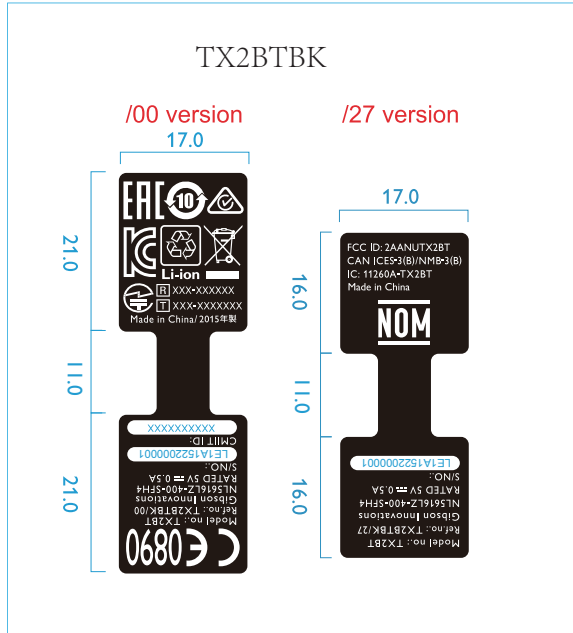

Approbation label

TX2BT产品标签贴附位置图

产品标签