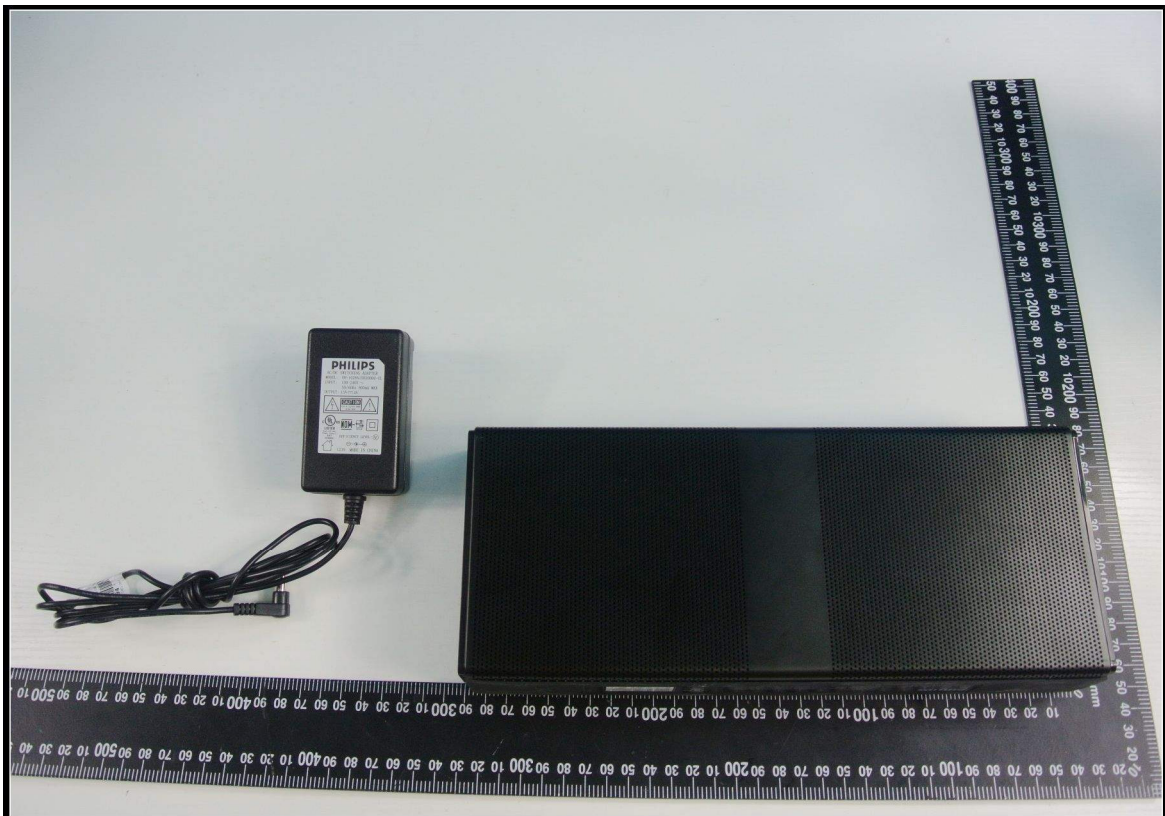

# External Photos:

**PHILIPS**

AC/DC SWITCHING ADAPTER

MODEL: OH-1028E1502000U

INPUT: 100-240V ~

50/60Hz 800mA MAX

OUTPUT: 15V = 2A

1 2 1 3 2 5 - 1 2