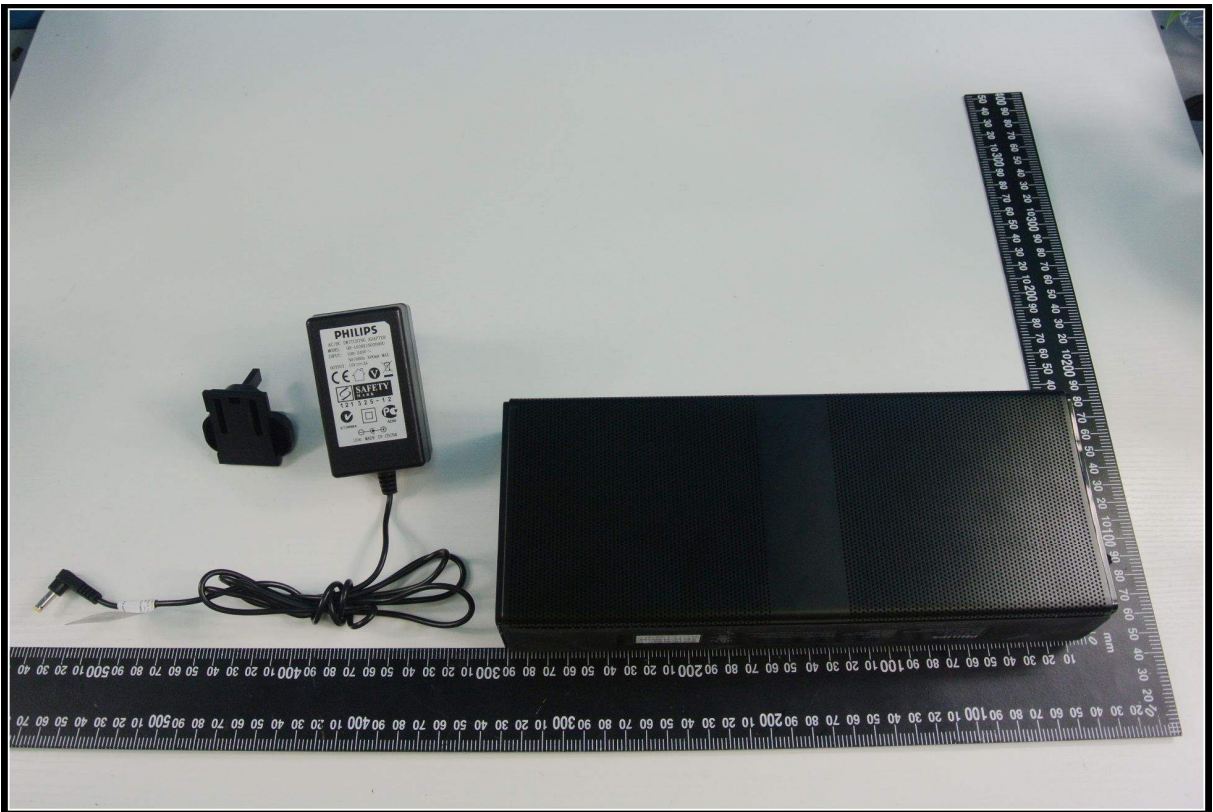

# External Photos:

**PHILIPS**

AC/DC SWITCHING ADAPTER

MODEL: OH-1028E1502000U

INPUT: 100-240V ~

50/60Hz 800mA MAX

OUTPUT: 15V = 2A

1 2 1 3 2 5 - 1 2