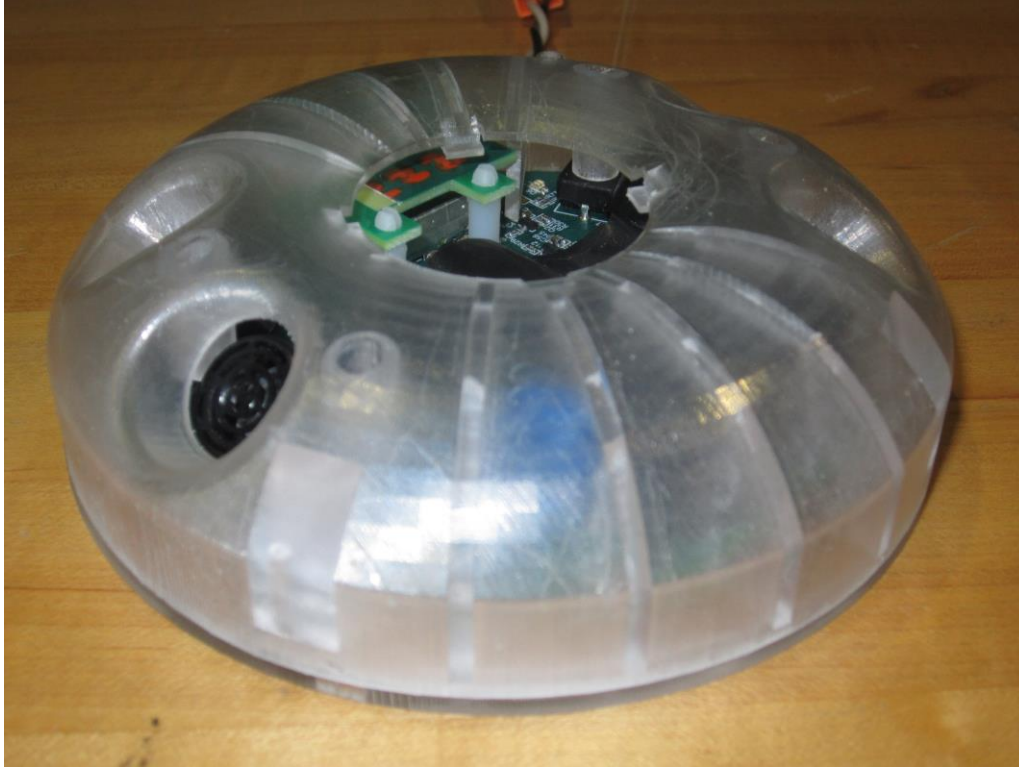

External Photos for Ideal Industries, Inc. • Report No. EQ0116-1  
EUT M/N: VDT1300  
FCC ID: 2AAMXVDT1300  
IC ID: 11250A-VDT1300

External Photos for Ideal Industries, Inc. • Report No. EQ0116-1  
EUT M/N: VDT1300  
FCC ID: 2AAMXVDT1300  
IC ID: 11250A-VDT1300

External Photos for Ideal Industries, Inc. • Report No. EQ0116-1  
EUT M/N: VDT1300  
FCC ID: 2AAMXVDT1300  
IC ID: 11250A-VDT1300