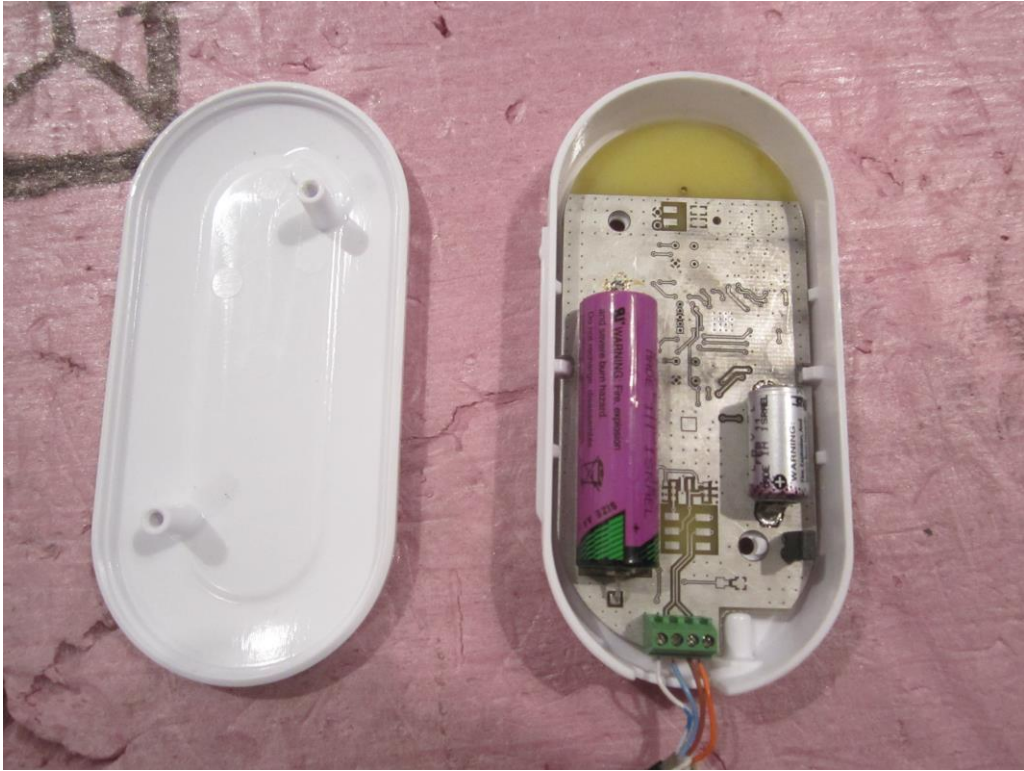

EUT Internal Photos - Ideal Industries, Inc. • WO No. Q0290
EUT M/N: RPS2000 / FCC ID: 2AAMXRPS2000 / IC ID: 11250A-RPS2000

EUT Internal Photos - Ideal Industries, Inc. • WO No. Q0290
EUT M/N: RPS2000 / FCC ID: 2AAMXRPS2000 / IC ID: 11250A-RPS2000