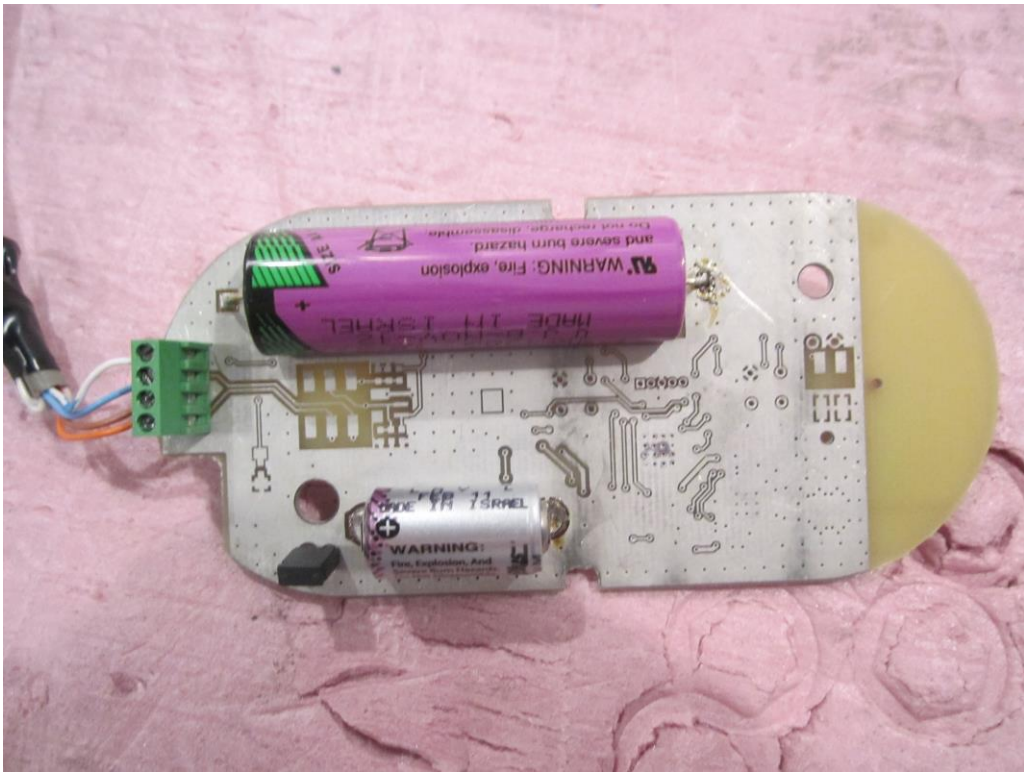

EUT Internal Photos - Ideal Industries, Inc. • WO No. Q0290
EUT M/N: RPS2000 / FCC ID: 2AAMXRPS2000 / IC ID: 11250A-RPS2000

EUT Internal Photos - Ideal Industries, Inc. • WO No. Q0290
EUT M/N: RPS2000 / FCC ID: 2AAMXRPS2000 / IC ID: 11250A-RPS2000