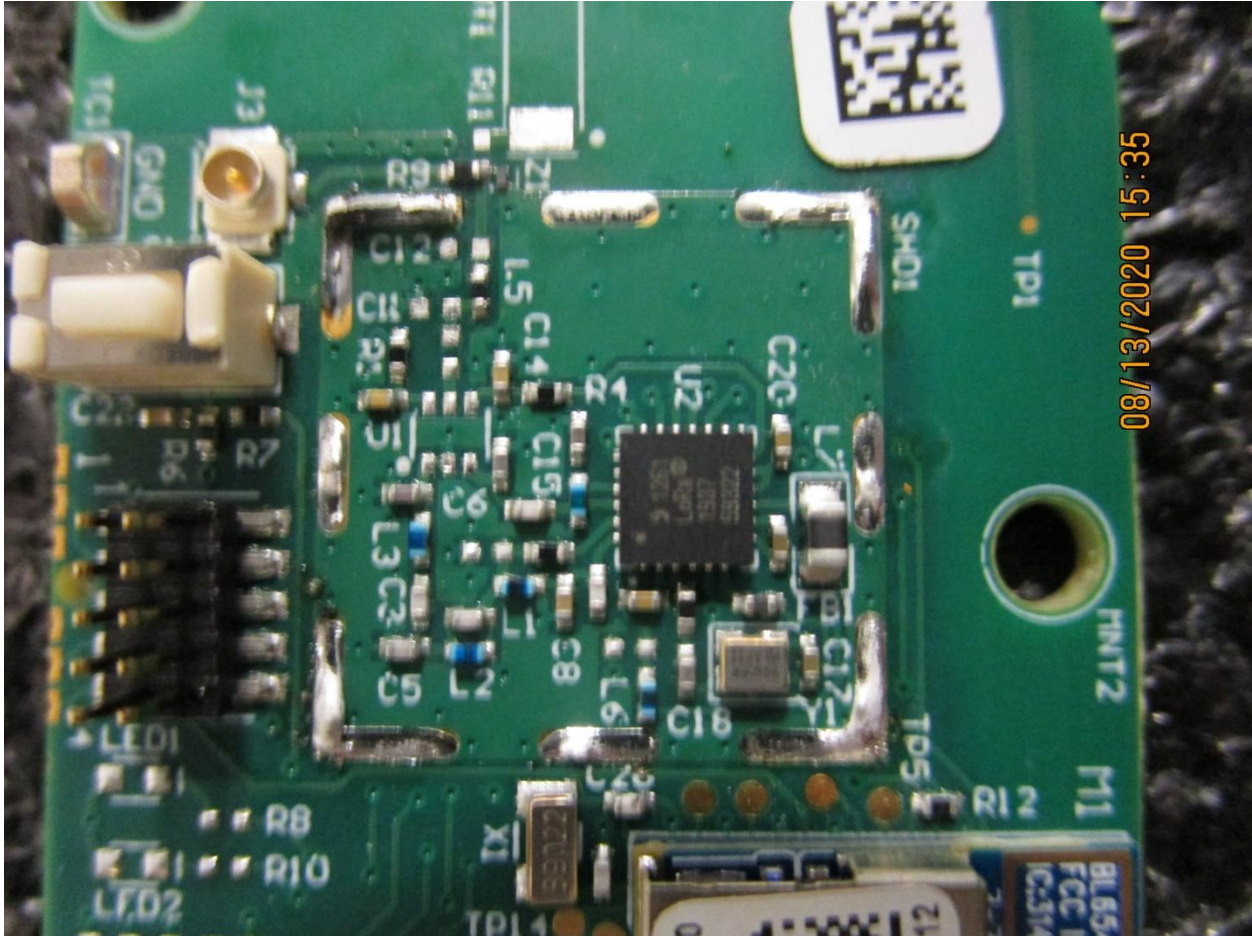

## INTERNAL PHOTOS

Company Name	Georgia Pacific
FCC ID #	2AALY-529GP
IC #	21620-529GP

## INTERNAL PHOTOS

Company Name	Georgia Pacific
FCC ID #	2AALY-529GP
IC #	21620-529GP

**INTERNAL PHOTOS**

Company Name	Georgia Pacific
FCC ID #	2AALY-529GP
IC #	21620-529GP