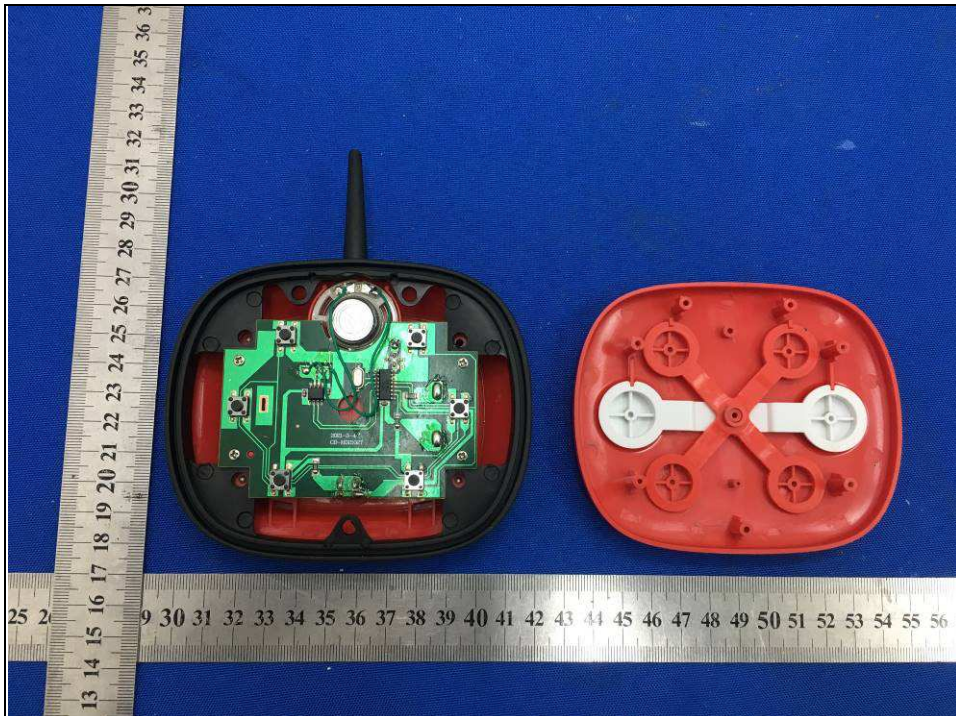

**BUREAU  
VERITAS**

Reference No.: 2105WDG0320-1

## PHOTOGRAPHS OF THE EUT

BUREAU  
VERITAS

Reference No.: 2105WDG0320-1

**BUREAU  
VERITAS**

Reference No.: 2105WDG0320-1