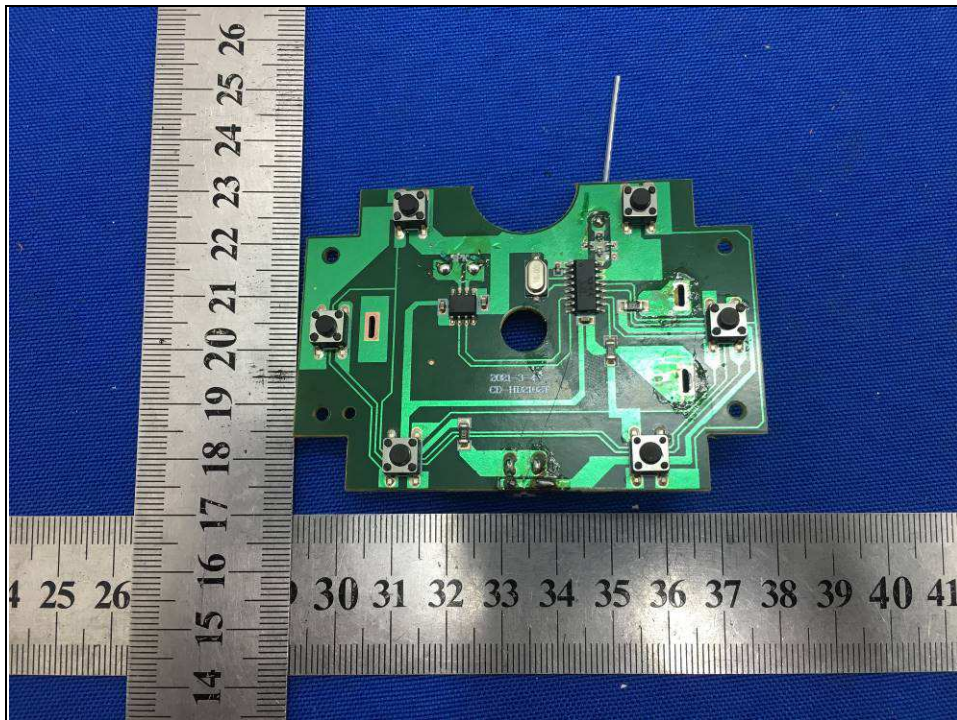

**BUREAU  
VERITAS**

Reference No.: 2105WDG0320-1

## PHOTOGRAPHS OF THE EUT

BUREAU  
VERITAS

Reference No.: 2105WDG0320-1

**BUREAU  
VERITAS**

Reference No.: 2105WDG0320-1