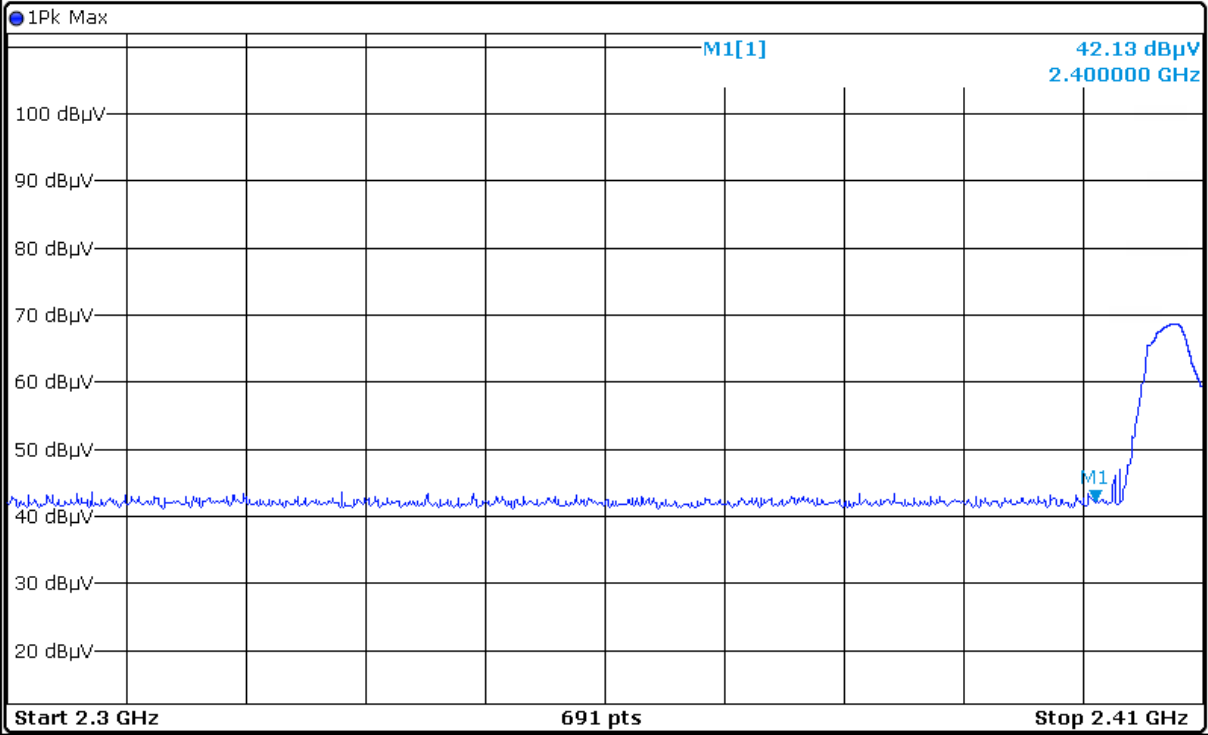

Spectrum

Ref Level 112.00 dB $\mu$ V RBW 1 MHz  
Att 25 dB SWT 1 ms VBW 3 MHz Mode Auto Sweep  
TDF

Spectrum

Ref Level 112.00 dB $\mu$ V RBW 1 MHz  
Att 25 dB SWT 1 ms VBW 3 MHz Mode Auto Sweep  
TDF

### Spectrum

Ref Level 112.00 dB $\mu$ V  
Att 25 dB    RBW 1 MHz  
SWT 1 ms    VBW 3 MHz    Mode Auto Sweep  
TDF