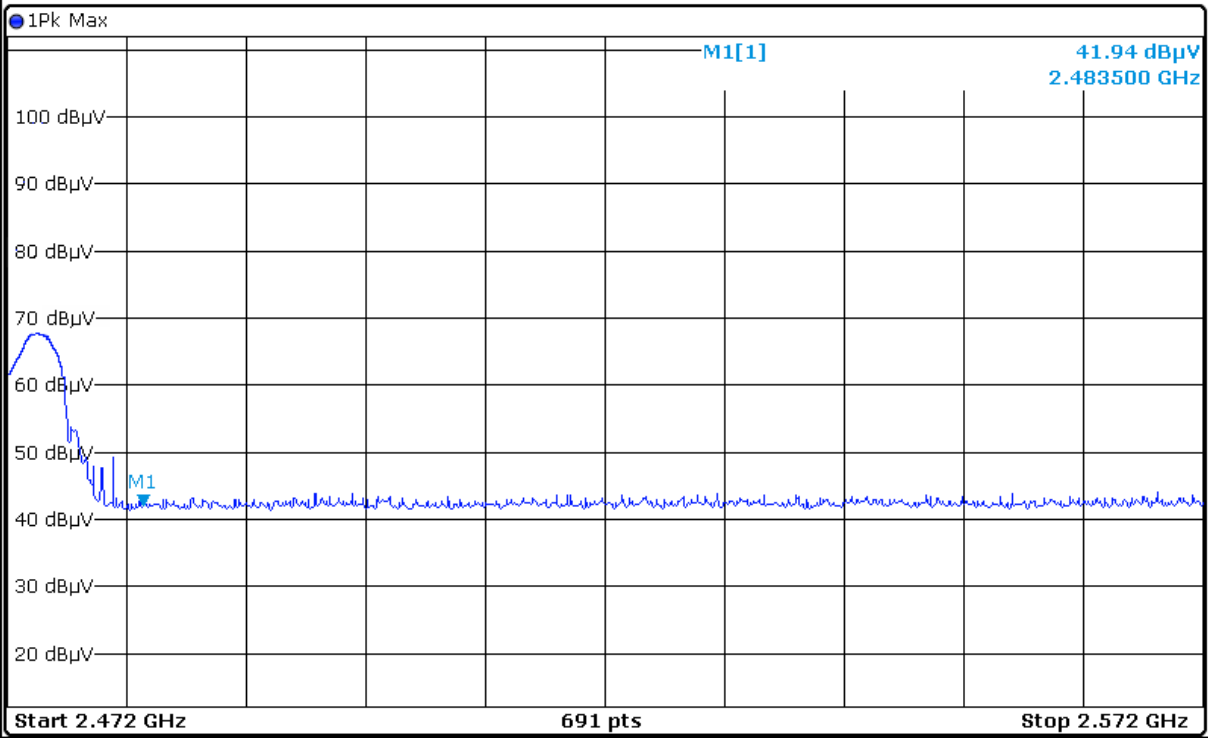

Spectrum

Ref Level 112.00 dB $\mu$ V RBW 1 MHz  
Att 25 dB SWT 1 ms VBW 3 MHz Mode Auto Sweep  
TDF

Spectrum

Ref Level 112.00 dB $\mu$ V RBW 1 MHz  
Att 25 dB SWT 1 ms VBW 3 MHz Mode Auto Sweep  
TDF

### Spectrum

Ref Level 112.00 dB $\mu$ V  
Att 25 dB    RBW 1 MHz  
SWT 1 ms    VBW 3 MHz    Mode Auto Sweep  
TDF