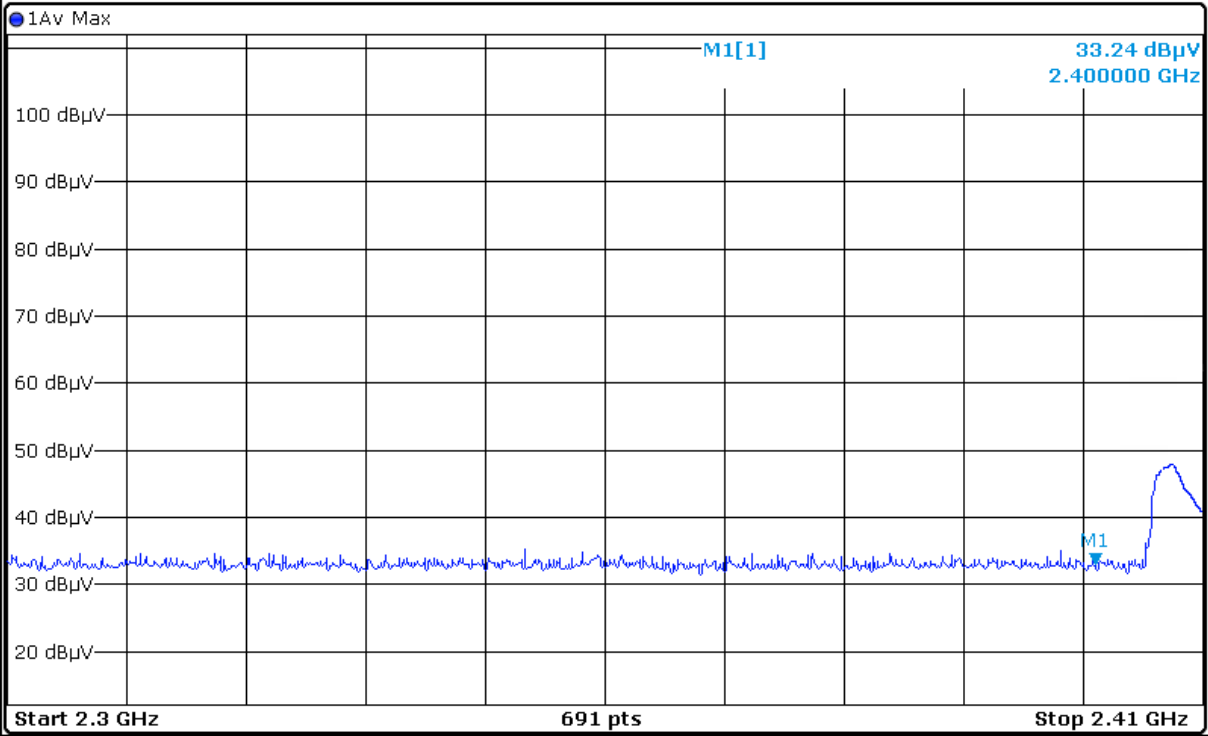

Spectrum

Ref Level 112.00 dB $\mu$ V RBW 1 MHz  
Att 25 dB SWT 1 ms VBW 3 MHz Mode Auto Sweep  
TDF

Spectrum

Ref Level 112.00 dB $\mu$ V RBW 1 MHz  
Att 25 dB SWT 1 ms VBW 3 MHz Mode Auto Sweep  
TDF

### Spectrum

Ref Level 112.00 dB $\mu$ V  
Att 25 dB    RBW 1 MHz  
SWT 1 ms    VBW 3 MHz    Mode Auto Sweep  
TDF