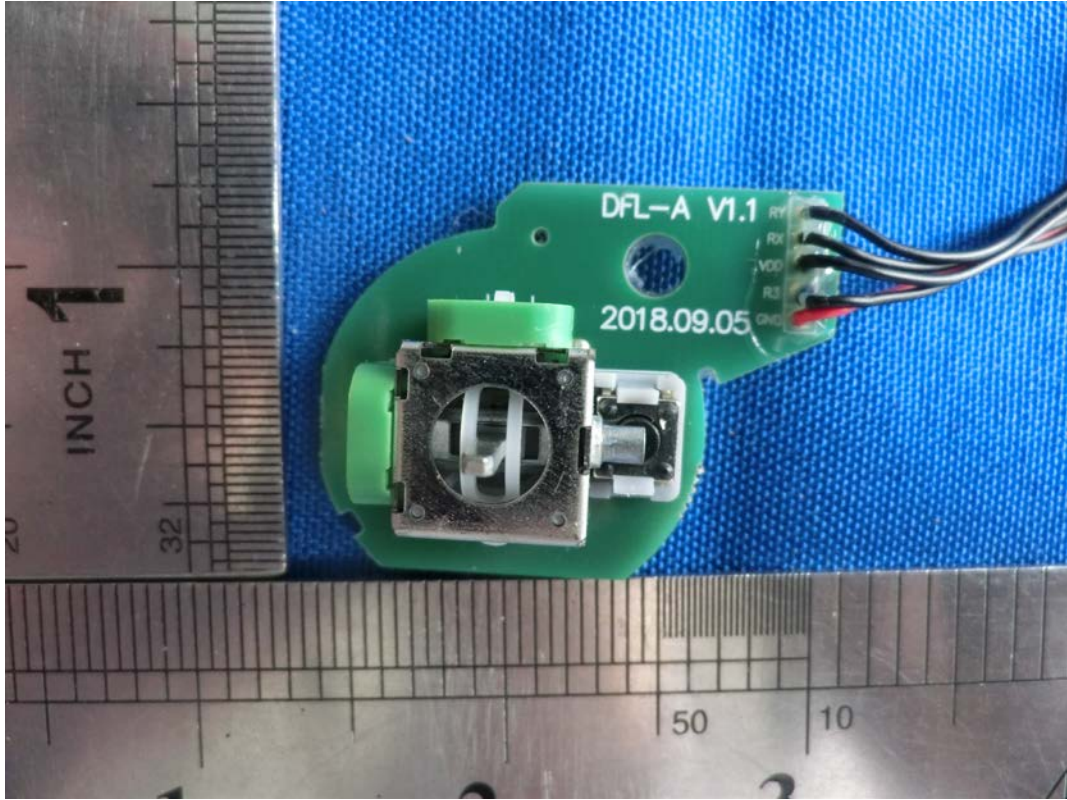

**FCC ID: 2AAK2- JVASWI00033**

Internal Photographs

FCC ID: 2AAK2- JVASWI00033

FCC ID: 2AAK2- JVASWI00033

FCC ID: 2AAK2- JVASWI00033

FCC ID: 2AAK2- JVASWI00033

BT antenna