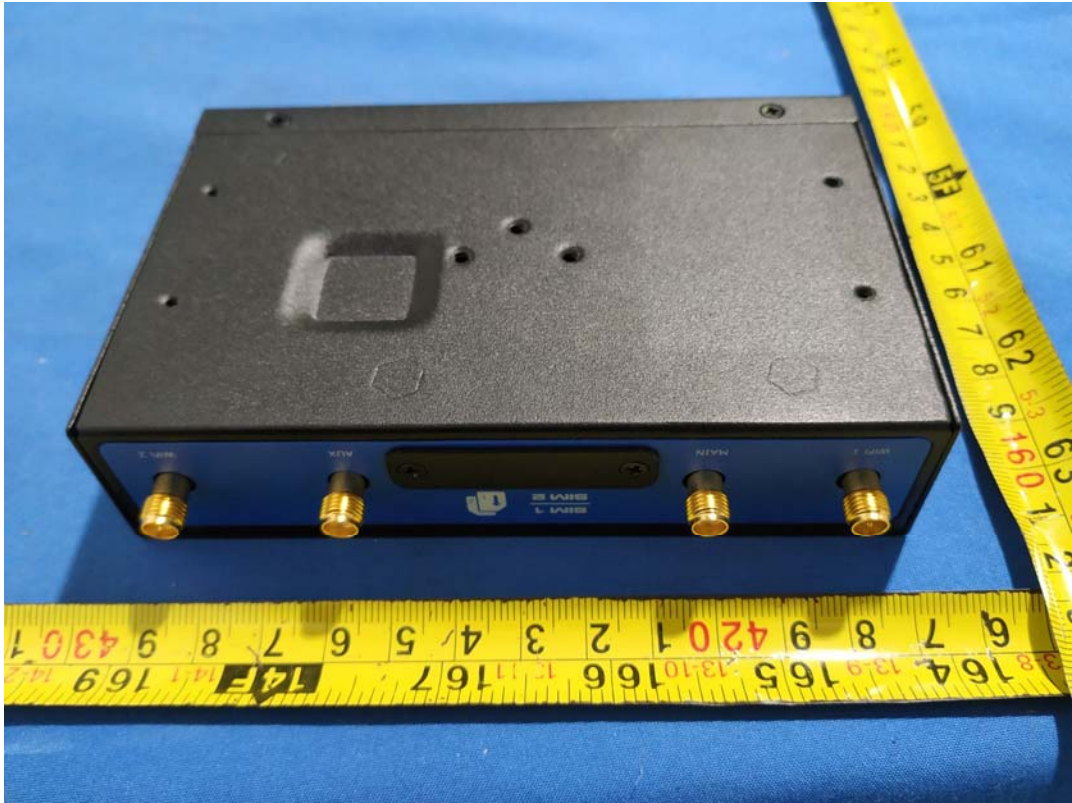

EXHIBIT B - EUT EXTERNAL PHOTOGRAPHS

MASS POWER

MODEL(型号):NBS18C120150DS

INPUT(输入):100-240V~, 50/60Hz, 0.6A

OUTPUT(输出):12.0V ~ 1.5A

AC ADAPTER
电源适配器

LPS

Mass Power Electronic Limited 迈思普电子有限公司制造