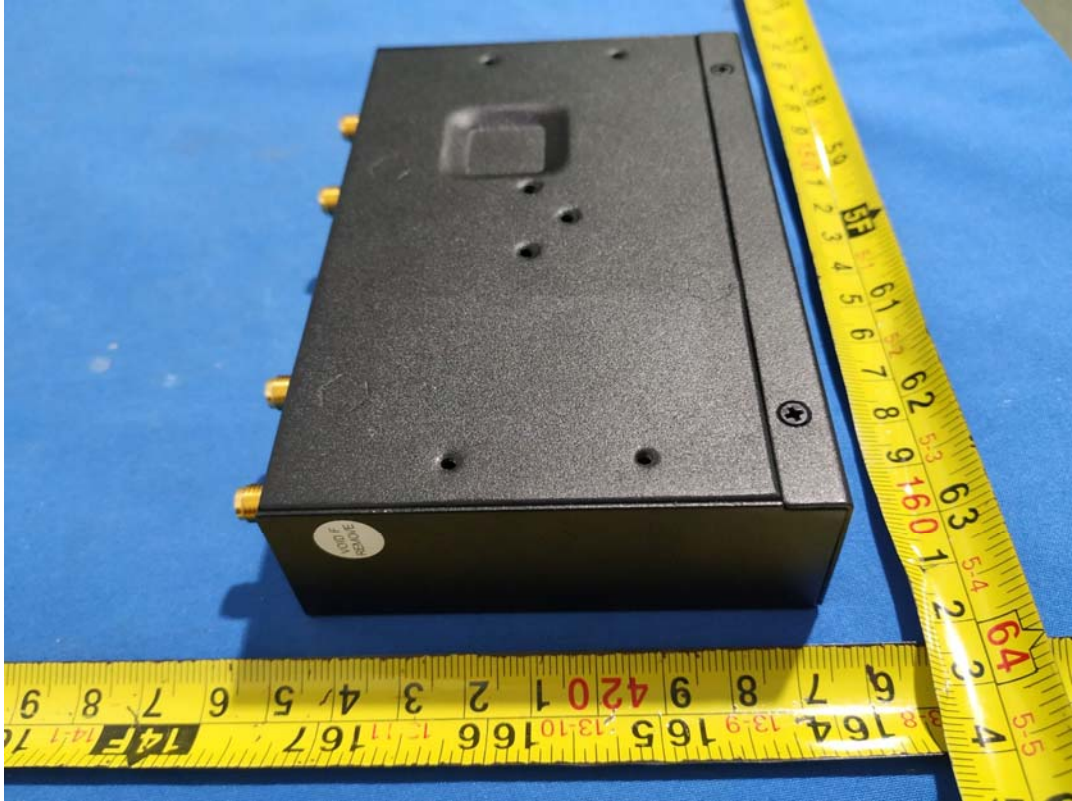

EXHIBIT B - EUT EXTERNAL PHOTOGRAPHS

MASS POWER

MODEL(型号):NBS18C120150DS

INPUT(输入):100-240V~, 50/60Hz, 0.6A

OUTPUT(输出):12.0V ~ 1.5A

AC ADAPTER
电源适配器

LPS

Mass Power Electronic Limited 迈思普电子有限公司制造