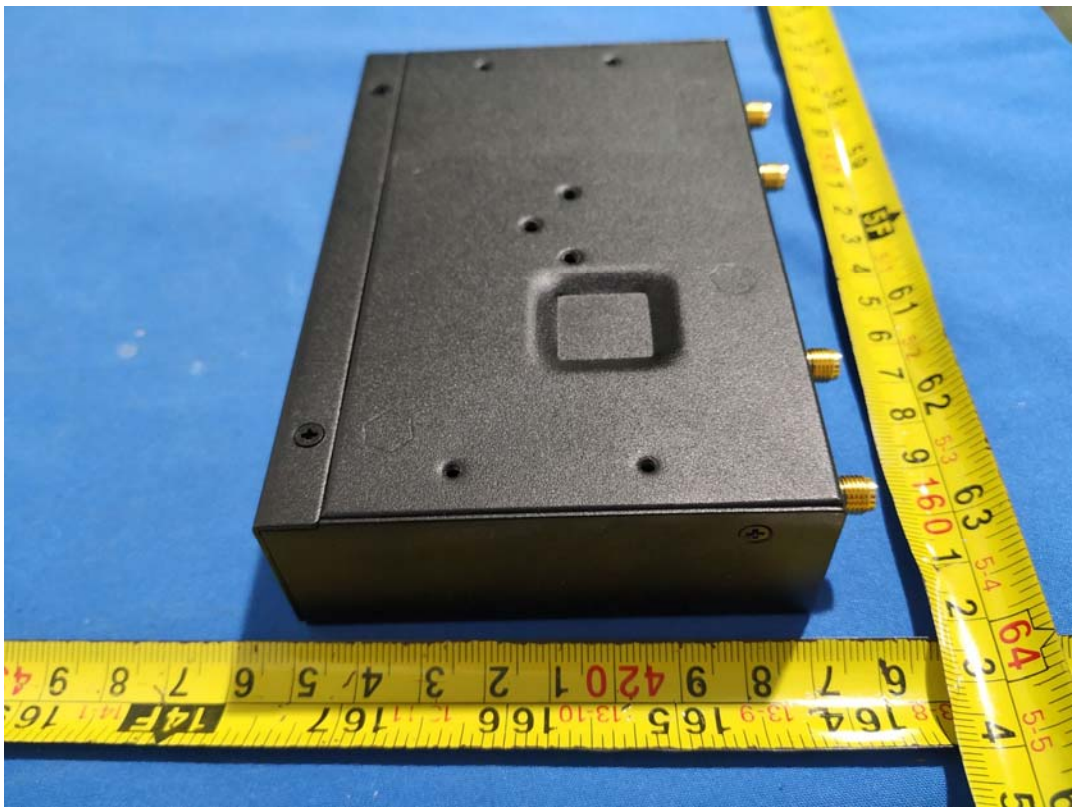

EXHIBIT B - EUT EXTERNAL PHOTOGRAPHS

MASS POWER

MODEL(型号):NBS18C120150DS

INPUT(输入):100-240V~, 50/60Hz, 0.6A

OUTPUT(输出):12.0V ~ 1.5A

AC ADAPTER
电源适配器

LPS

Mass Power Electronic Limited 迈思普电子有限公司制造