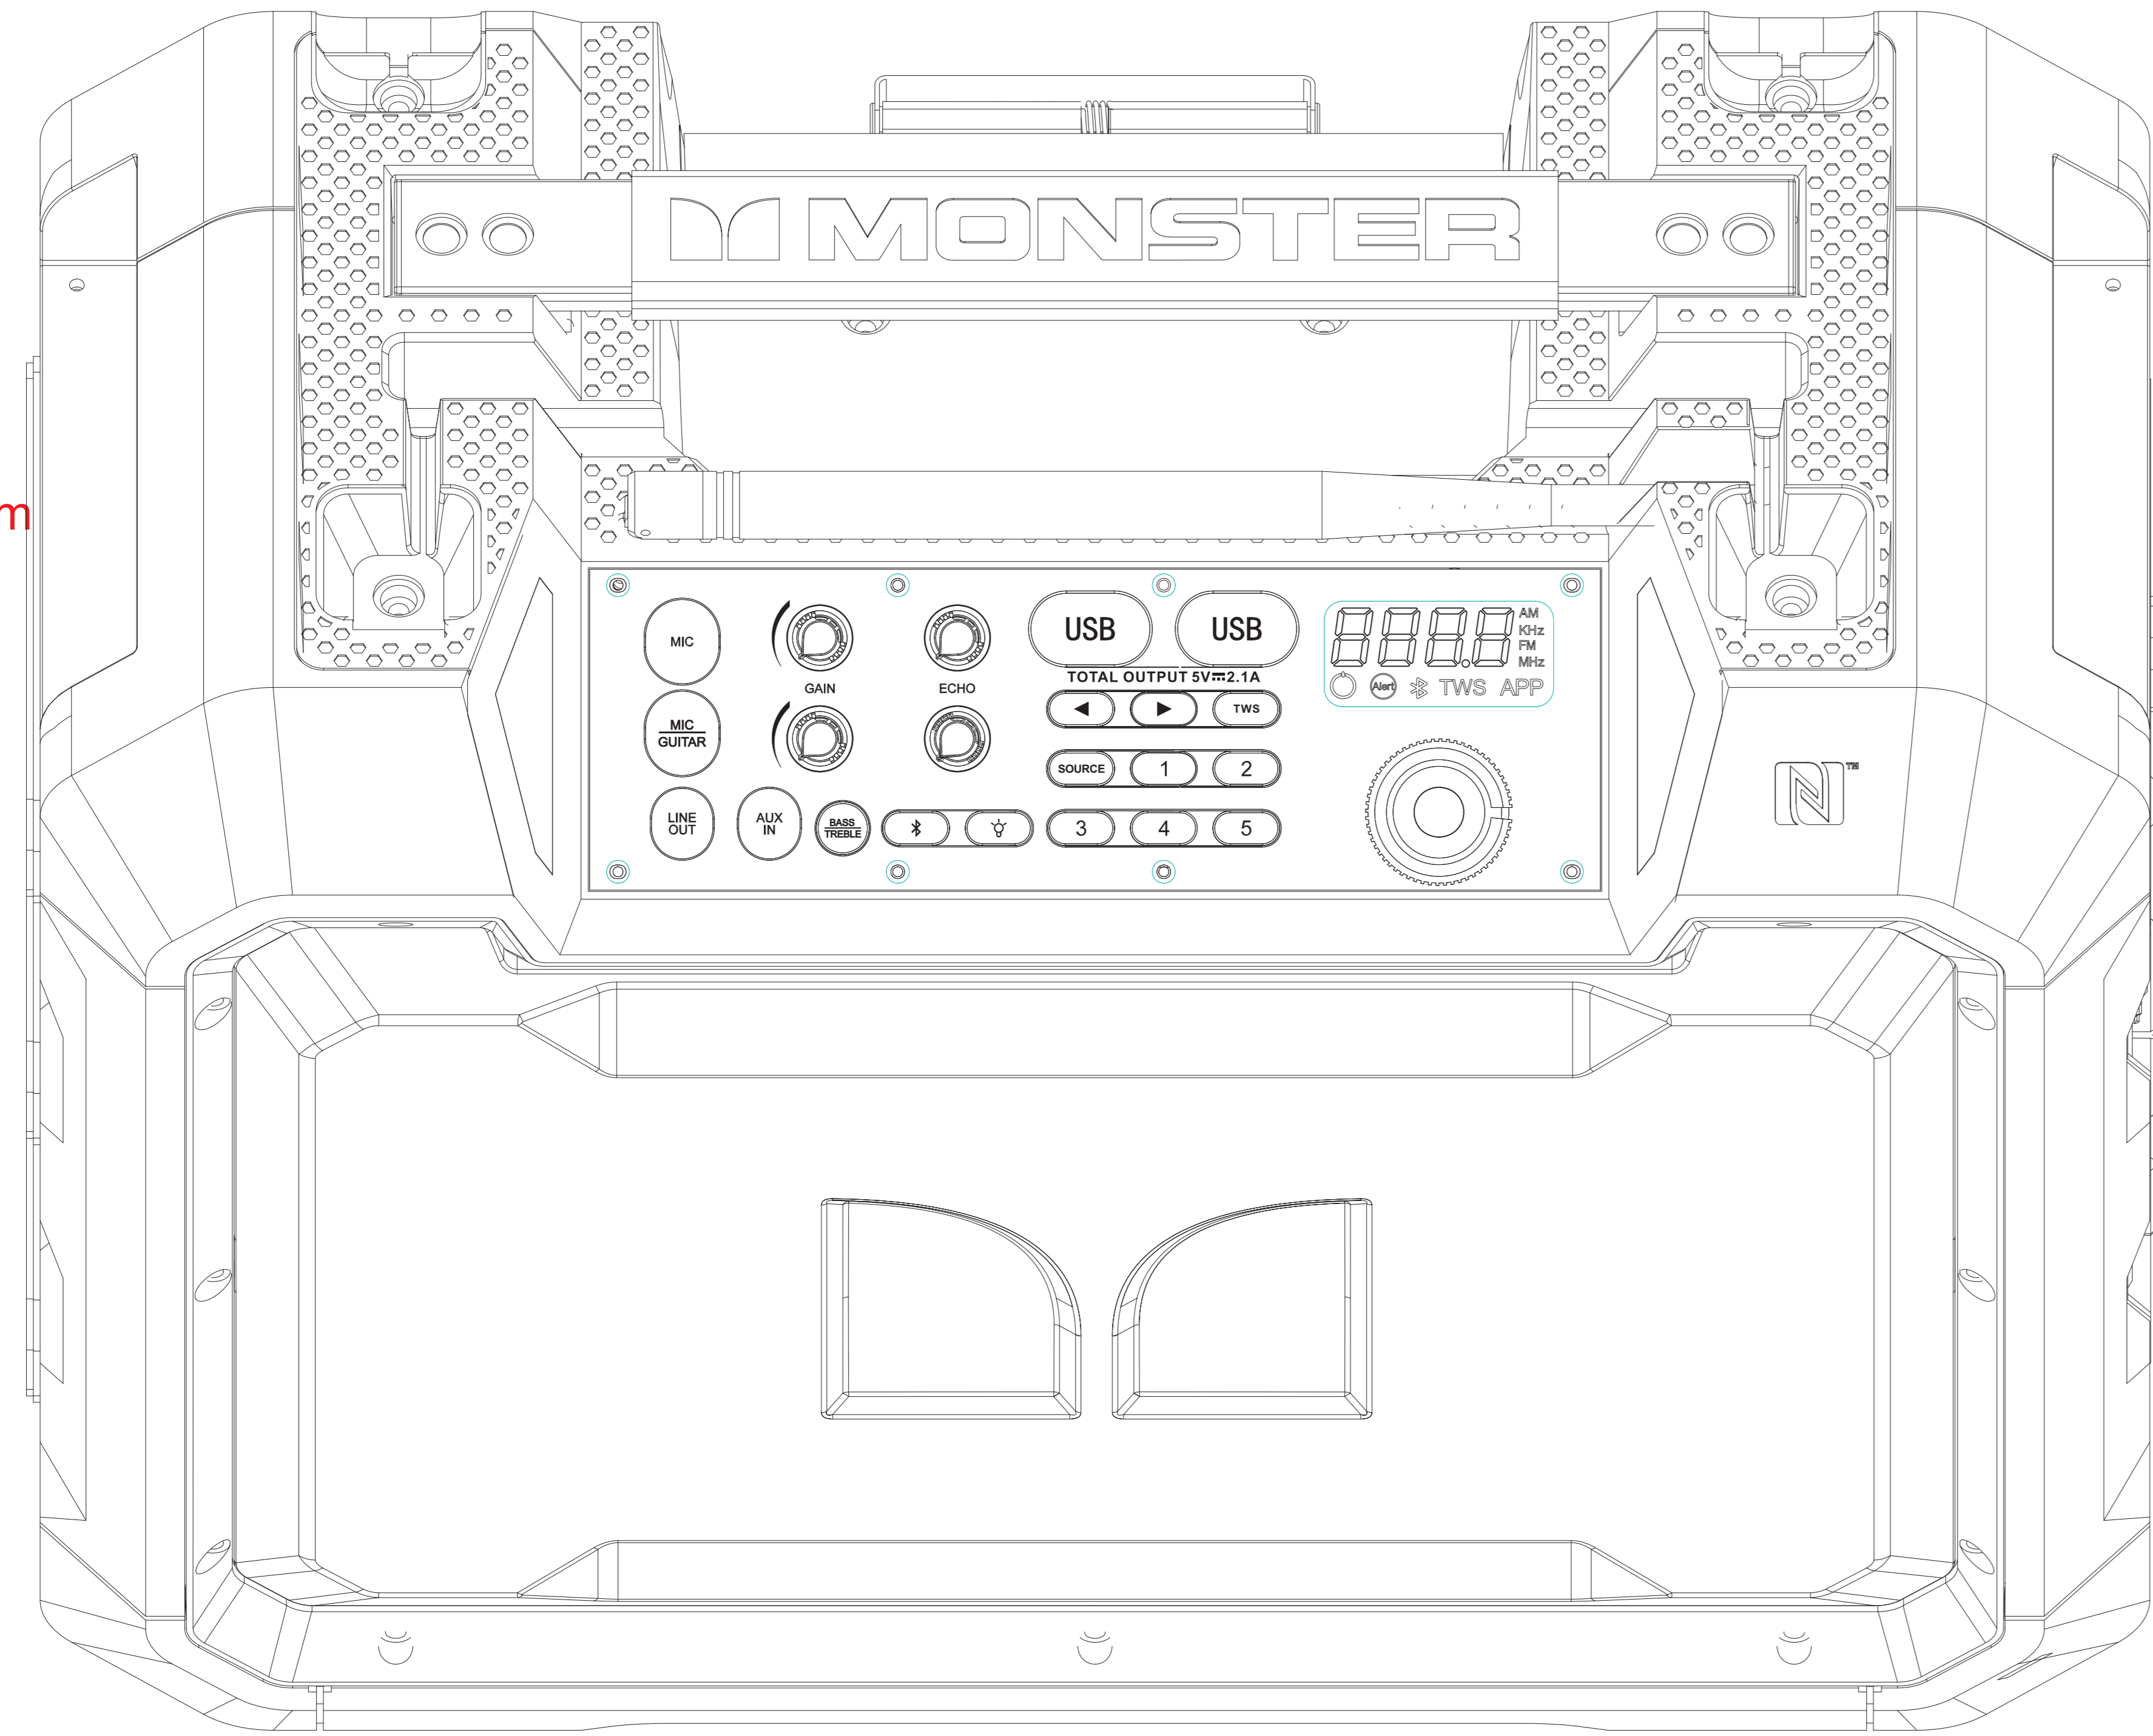

Monster Red
PMS 186c
C: 0 M: 100 Y: 100 K: 0
R: 210 G: 35 B: 42

White
PMS 0%
C: 0 M: 0 Y: 0 K: 0
R: 255 G: 255 B: 255

display size:50*23mm

丝印白色