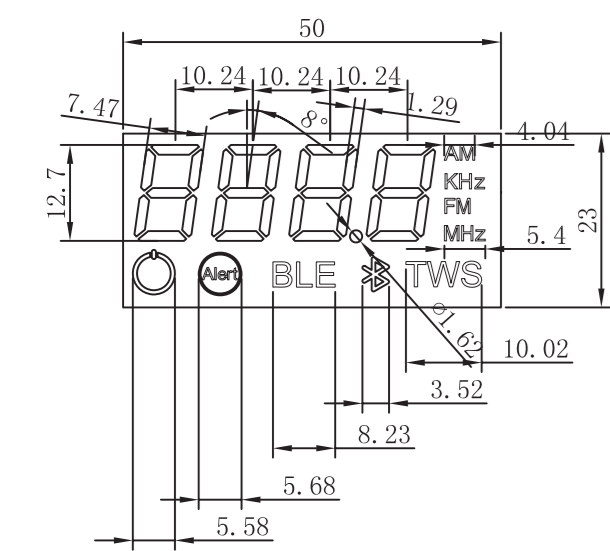

Monster Red
PMS 186c
C: 0 M: 100 Y: 100 K: 0
R: 210 G: 35 B: 42

White
PMS 0%
C: 0 M: 0 Y: 0 K: 0
R: 255 G: 255 B: 255

display size:50*23mm

丝印白色