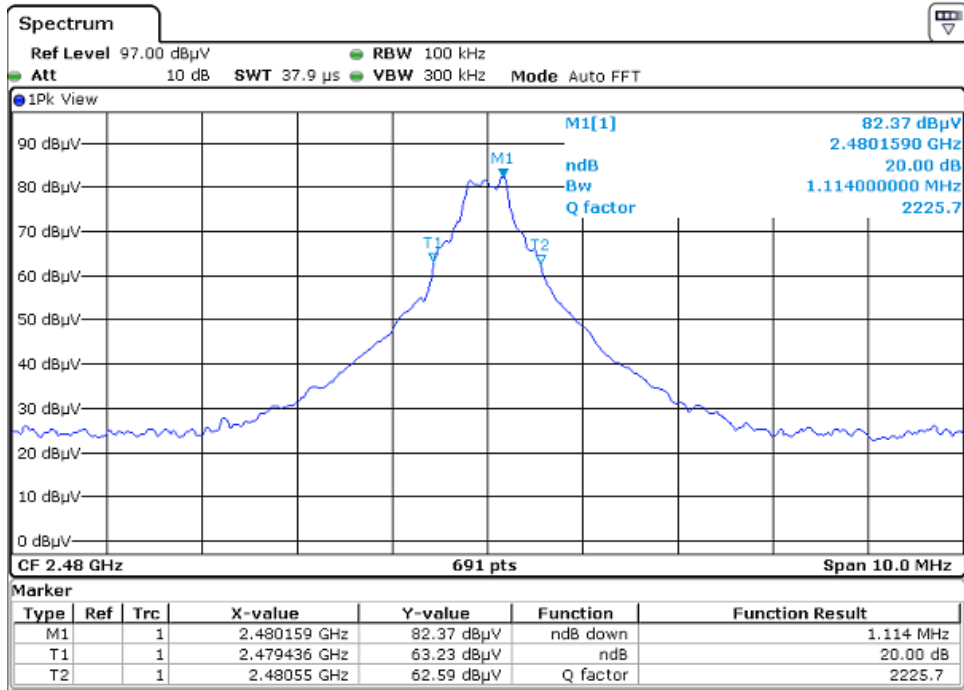

BT 2.1+EDR

BT 4.0