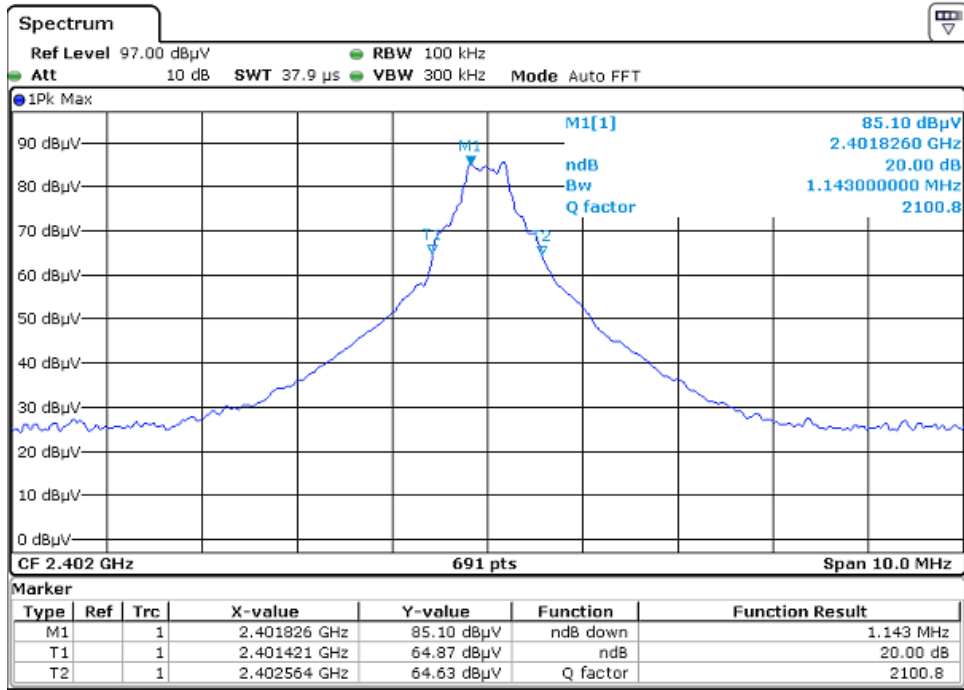

BT 2.1+EDR

BT 4.0