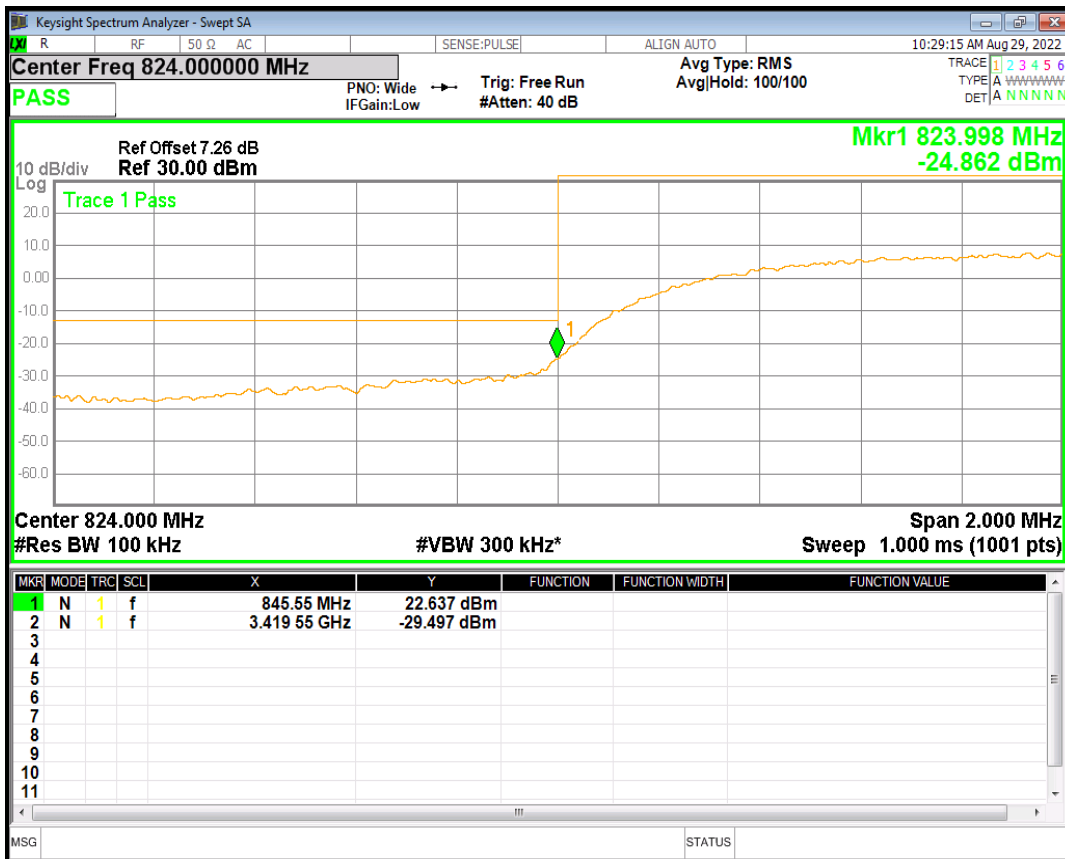

HSUPA Band5 Subtest4 Channel=4233

HSUPA Band5 Subtest5 Channel=4132

HSUPA Band5 Subtest5 Channel=4233

WCDMA Band5 Channel=4132

WCDMA Band5 Channel=4233

06 Out-of-band emissions

Band	Channel	Frequency (MHz)	Spur Freq (MHz)	Spur Level (dBm)	Limit (dBm)	Verdict
HSDPA Band2 Subtest1	9262	1852.4	18912.13	-23.99	-13	PASS
HSDPA Band2 Subtest2	9262	1852.4	19437.84	-24.56	-13	PASS
HSDPA Band2 Subtest3	9262	1852.4	19142.29	-23.90	-13	PASS
HSDPA Band2 Subtest4	9262	1852.4	19021.47	-24.75	-13	PASS
HSDPA Band2 Subtest1	9400	1880	18925.61	-23.73	-13	PASS
HSDPA Band2 Subtest2	9400	1880	18919.12	-23.47	-13	PASS
HSDPA Band2 Subtest3	9400	1880	18891.17	-23.83	-13	PASS
HSDPA Band2 Subtest4	9400	1880	19052.92	-23.84	-13	PASS
HSDPA Band2 Subtest1	9538	1907.6	19080.38	-24.55	-13	PASS
HSDPA Band2 Subtest2	9538	1907.6	18957.07	-22.96	-13	PASS
HSDPA Band2 Subtest3	9538	1907.6	18944.59	-23.78	-13	PASS
HSDPA Band2 Subtest4	9538	1907.6	19051.43	-23.94	-13	PASS
HSUPA Band2 Subtest1	9262	1852.4	18907.64	-24.11	-13	PASS
HSUPA Band2 Subtest2	9262	1852.4	18975.54	-23.64	-13	PASS
HSUPA Band2 Subtest3	9262	1852.4	18924.62	-23.73	-13	PASS
HSUPA Band2 Subtest4	9262	1852.4	19045.93	-23.38	-13	PASS
HSUPA Band2 Subtest5	9262	1852.4	18980.03	-24.25	-13	PASS
HSUPA Band2 Subtest1	9400	1880	18980.53	-23.42	-13	PASS
HSUPA Band2 Subtest2	9400	1880	18997.01	-22.32	-13	PASS
HSUPA Band2 Subtest3	9400	1880	18771.85	-23.87	-13	PASS
HSUPA Band2 Subtest4	9400	1880	18996.01	-24.08	-13	PASS
HSUPA Band2 Subtest5	9400	1880	18966.05	-23.91	-13	PASS
HSUPA Band2 Subtest1	9538	1907.6	19421.87	-24.11	-13	PASS
HSUPA Band2 Subtest2	9538	1907.6	18984.03	-24.29	-13	PASS
HSUPA Band2 Subtest3	9538	1907.6	19404.89	-24.43	-13	PASS
HSUPA Band2 Subtest4	9538	1907.6	19138.79	-23.90	-13	PASS
HSUPA Band2 Subtest5	9538	1907.6	19022.97	-24.14	-13	PASS
WCDMA Band2	9262	1852.4	19001.00	-24.35	-13	PASS
WCDMA Band2	9400	1880	19041.94	-23.89	-13	PASS
WCDMA Band2	9538	1907.6	18928.11	-22.66	-13	PASS
HSDPA Band5 Subtest1	4132	826.4	5709.41	-29.06	-13	PASS
HSDPA Band5 Subtest2	4132	826.4	5558.61	-28.79	-13	PASS
HSDPA Band5 Subtest3	4132	826.4	5797.89	-28.98	-13	PASS
HSDPA Band5 Subtest4	4132	826.4	6247.79	-29.49	-13	PASS
HSDPA Band5 Subtest1	4182	836.4	2652.86	-29.70	-13	PASS
HSDPA Band5 Subtest2	4182	836.4	5731.84	-29.05	-13	PASS
HSDPA Band5 Subtest3	4182	836.4	3168.06	-29.63	-13	PASS
HSDPA Band5 Subtest4	4182	836.4	6263.99	-28.83	-13	PASS
HSDPA Band5 Subtest1	4233	846.6	5761.25	-29.07	-13	PASS
HSDPA Band5 Subtest2	4233	846.6	6317.83	-29.50	-13	PASS
HSDPA Band5 Subtest3	4233	846.6	2986.11	-29.54	-13	PASS
HSDPA Band5 Subtest4	4233	846.6	3419.55	-29.49	-13	PASS
HSUPA Band5 Subtest1	4132	826.4	2776.98	-28.57	-13	PASS