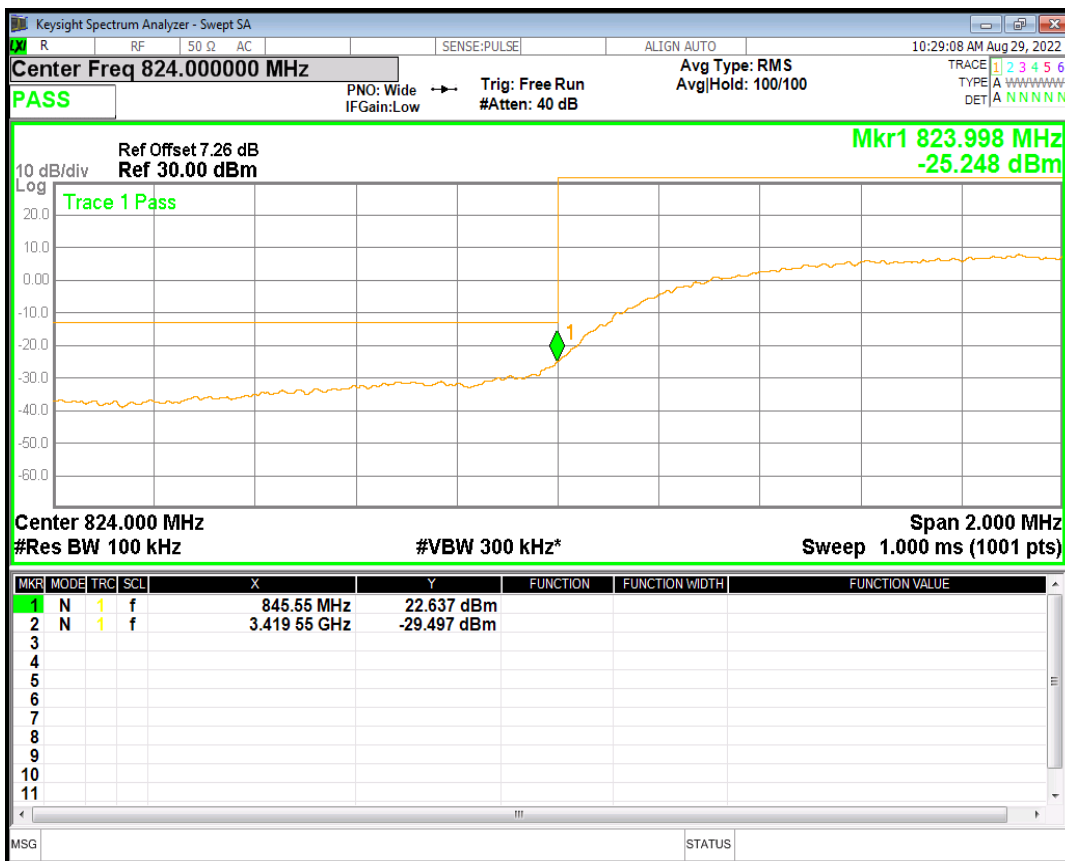

HSUPA Band5 Subtest3 Channel=4132