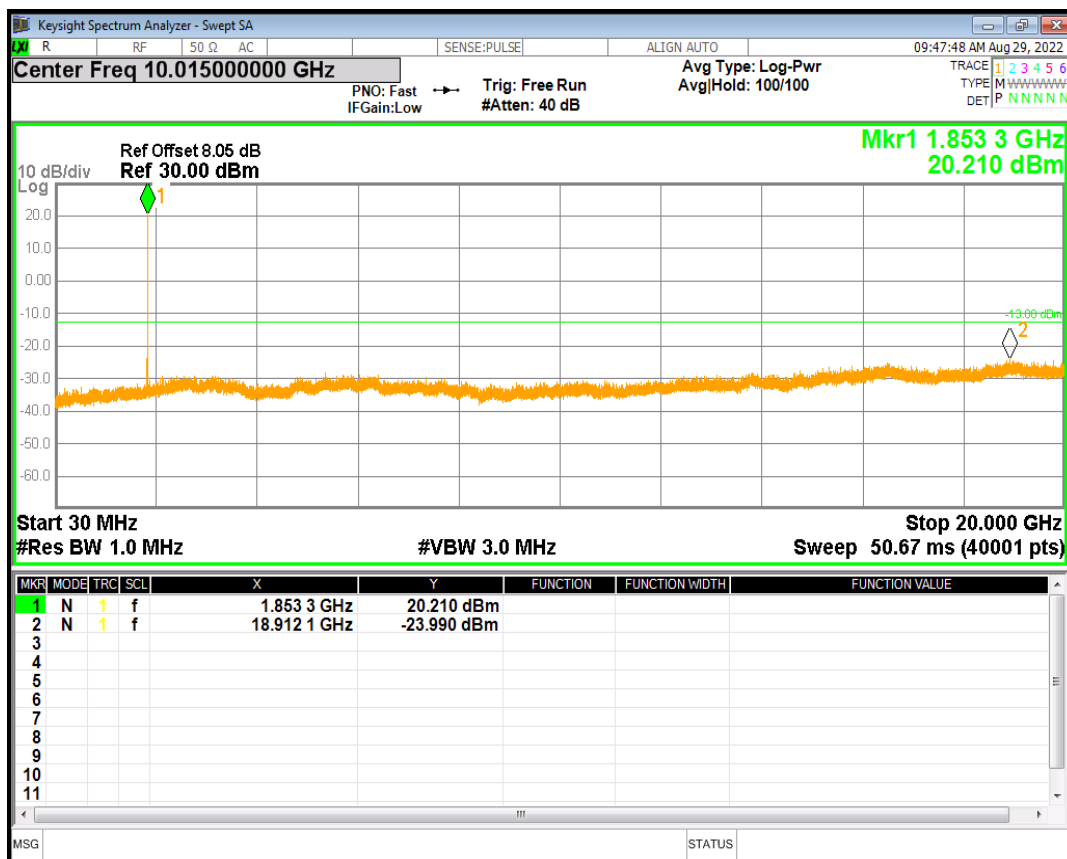

HSUPA Band5 Subtest2	4132	826.4	2717.91	-29.17	-13	PASS
HSUPA Band5 Subtest3	4132	826.4	5806.12	-29.14	-13	PASS
HSUPA Band5 Subtest4	4132	826.4	5575.31	-29.03	-13	PASS
HSUPA Band5 Subtest5	4132	826.4	5830.30	-29.15	-13	PASS
HSUPA Band5 Subtest1	4182	836.4	5784.93	-28.91	-13	PASS
HSUPA Band5 Subtest2	4182	836.4	2695.48	-29.65	-13	PASS
HSUPA Band5 Subtest3	4182	836.4	2306.90	-29.45	-13	PASS
HSUPA Band5 Subtest4	4182	836.4	5854.22	-29.46	-13	PASS
HSUPA Band5 Subtest5	4182	836.4	3145.38	-28.49	-13	PASS
HSUPA Band5 Subtest1	4233	846.6	6234.83	-29.23	-13	PASS
HSUPA Band5 Subtest2	4233	846.6	3163.57	-28.88	-13	PASS
HSUPA Band5 Subtest3	4233	846.6	5417.04	-29.41	-13	PASS
HSUPA Band5 Subtest4	4233	846.6	6178.25	-29.12	-13	PASS
HSUPA Band5 Subtest5	4233	846.6	6362.20	-29.34	-13	PASS
WCDMA Band5	4132	826.4	5408.57	-29.68	-13	PASS
WCDMA Band5	4182	836.4	5325.32	-29.48	-13	PASS
WCDMA Band5	4233	846.6	6271.97	-28.90	-13	PASS

HSDPA Band2 Subtest1 Channel=9262