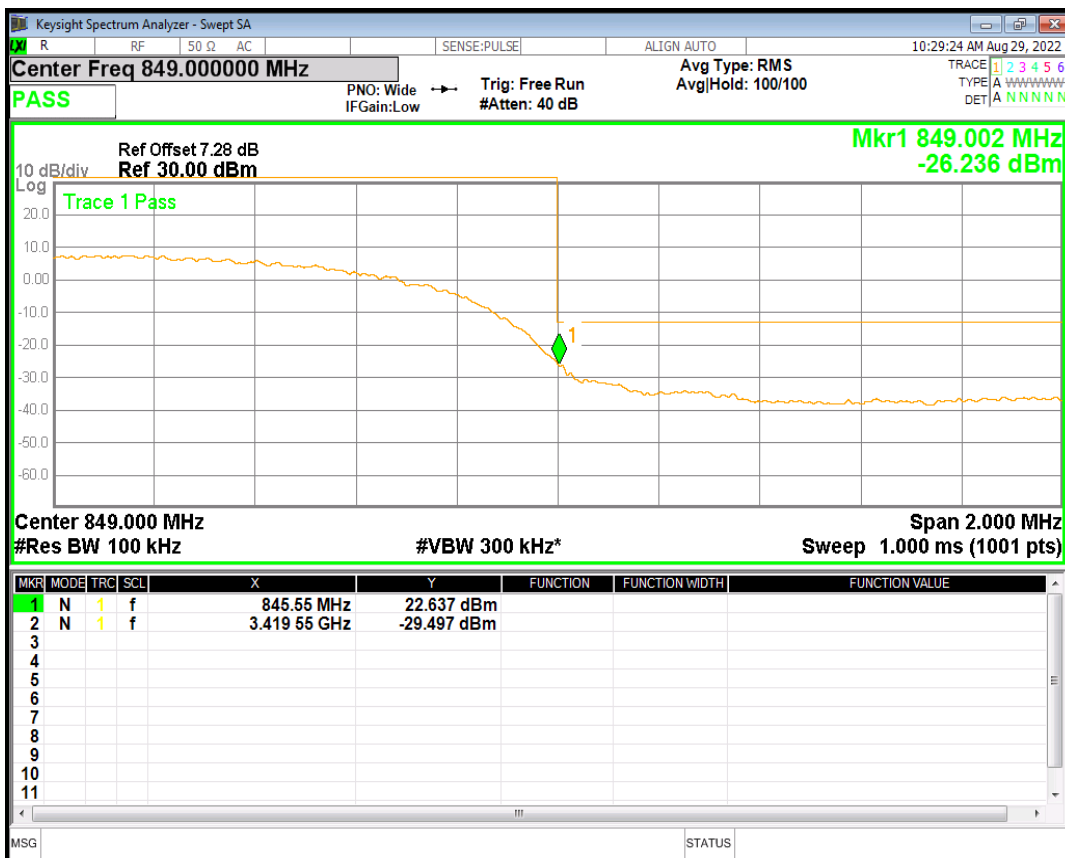

HSUPA Band5 Subtest2 Channel=4233