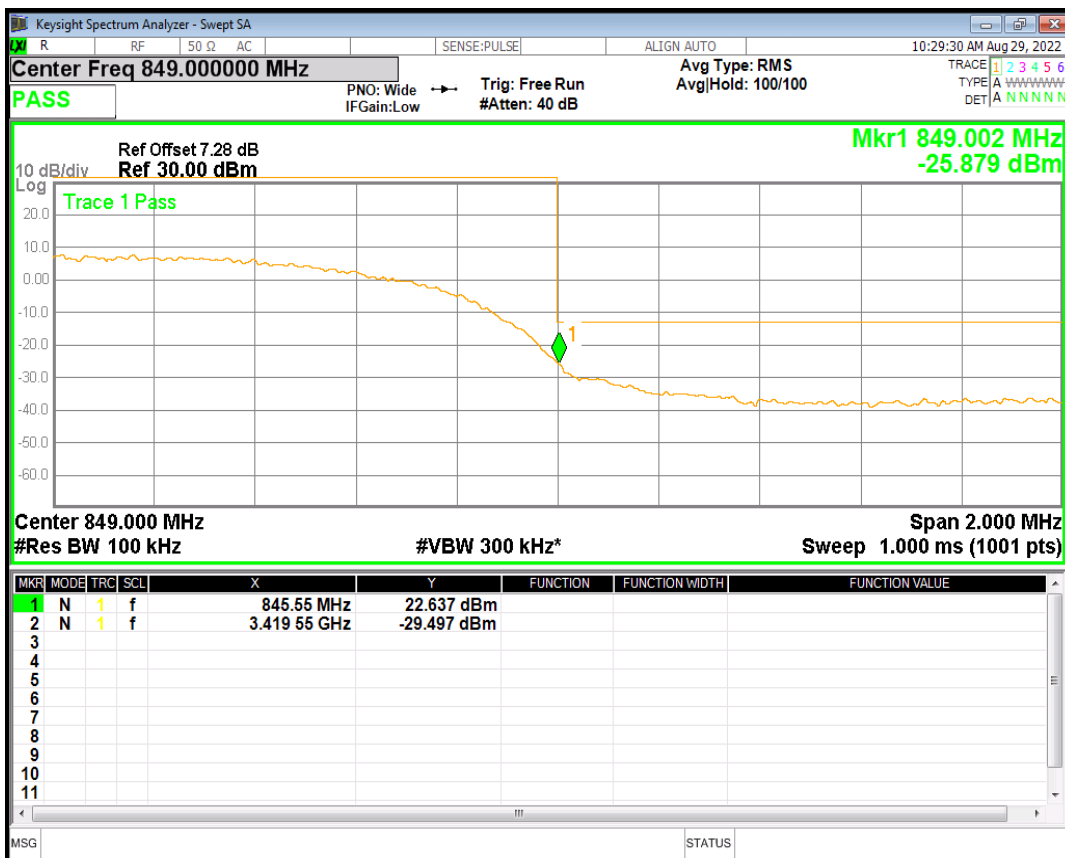

HSUPA Band5 Subtest4 Channel=4233

HSUPA Band5 Subtest5 Channel=4132

HSUPA Band5 Subtest5 Channel=4233

WCDMA Band5 Channel=4132

WCDMA Band5 Channel=4233

06 Out-of-band emissions

Band	Channel	Frequency (MHz)	Spur Freq (MHz)	Spur Level (dBm)	Limit (dBm)	Verdict
HSDPA Band2 Subtest1	9262	1852.4	18912.13	-23.99	-13	PASS
HSDPA Band2 Subtest2	9262	1852.4	19437.84	-24.56	-13	PASS
HSDPA Band2 Subtest3	9262	1852.4	19142.29	-23.90	-13	PASS
HSDPA Band2 Subtest4	9262	1852.4	19021.47	-24.75	-13	PASS
HSDPA Band2 Subtest1	9400	1880	18925.61	-23.73	-13	PASS
HSDPA Band2 Subtest2	9400	1880	18919.12	-23.47	-13	PASS
HSDPA Band2 Subtest3	9400	1880	18891.17	-23.83	-13	PASS
HSDPA Band2 Subtest4	9400	1880	19052.92	-23.84	-13	PASS
HSDPA Band2 Subtest1	9538	1907.6	19080.38	-24.55	-13	PASS
HSDPA Band2 Subtest2	9538	1907.6	18957.07	-22.96	-13	PASS
HSDPA Band2 Subtest3	9538	1907.6	18944.59	-23.78	-13	PASS
HSDPA Band2 Subtest4	9538	1907.6	19051.43	-23.94	-13	PASS
HSUPA Band2 Subtest1	9262	1852.4	18907.64	-24.11	-13	PASS
HSUPA Band2 Subtest2	9262	1852.4	18975.54	-23.64	-13	PASS
HSUPA Band2 Subtest3	9262	1852.4	18924.62	-23.73	-13	PASS
HSUPA Band2 Subtest4	9262	1852.4	19045.93	-23.38	-13	PASS
HSUPA Band2 Subtest5	9262	1852.4	18980.03	-24.25	-13	PASS
HSUPA Band2 Subtest1	9400	1880	18980.53	-23.42	-13	PASS
HSUPA Band2 Subtest2	9400	1880	18997.01	-22.32	-13	PASS
HSUPA Band2 Subtest3	9400	1880	18771.85	-23.87	-13	PASS
HSUPA Band2 Subtest4	9400	1880	18996.01	-24.08	-13	PASS
HSUPA Band2 Subtest5	9400	1880	18966.05	-23.91	-13	PASS
HSUPA Band2 Subtest1	9538	1907.6	19421.87	-24.11	-13	PASS
HSUPA Band2 Subtest2	9538	1907.6	18984.03	-24.29	-13	PASS
HSUPA Band2 Subtest3	9538	1907.6	19404.89	-24.43	-13	PASS
HSUPA Band2 Subtest4	9538	1907.6	19138.79	-23.90	-13	PASS
HSUPA Band2 Subtest5	9538	1907.6	19022.97	-24.14	-13	PASS
WCDMA Band2	9262	1852.4	19001.00	-24.35	-13	PASS
WCDMA Band2	9400	1880	19041.94	-23.89	-13	PASS
WCDMA Band2	9538	1907.6	18928.11	-22.66	-13	PASS
HSDPA Band5 Subtest1	4132	826.4	5709.41	-29.06	-13	PASS
HSDPA Band5 Subtest2	4132	826.4	5558.61	-28.79	-13	PASS
HSDPA Band5 Subtest3	4132	826.4	5797.89	-28.98	-13	PASS
HSDPA Band5 Subtest4	4132	826.4	6247.79	-29.49	-13	PASS
HSDPA Band5 Subtest1	4182	836.4	2652.86	-29.70	-13	PASS
HSDPA Band5 Subtest2	4182	836.4	5731.84	-29.05	-13	PASS
HSDPA Band5 Subtest3	4182	836.4	3168.06	-29.63	-13	PASS
HSDPA Band5 Subtest4	4182	836.4	6263.99	-28.83	-13	PASS
HSDPA Band5 Subtest1	4233	846.6	5761.25	-29.07	-13	PASS
HSDPA Band5 Subtest2	4233	846.6	6317.83	-29.50	-13	PASS
HSDPA Band5 Subtest3	4233	846.6	2986.11	-29.54	-13	PASS
HSDPA Band5 Subtest4	4233	846.6	3419.55	-29.49	-13	PASS
HSUPA Band5 Subtest1	4132	826.4	2776.98	-28.57	-13	PASS