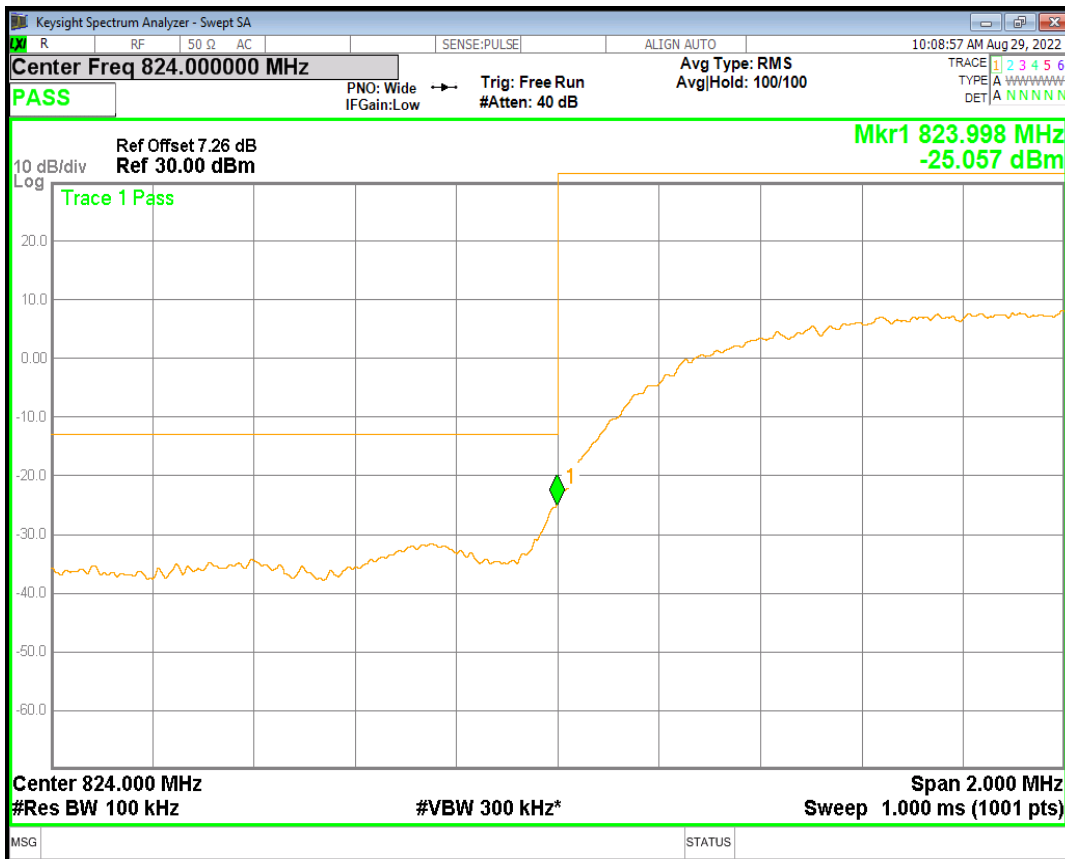

HSUPA Band5 Subtest4 Channel=4233

HSUPA Band5 Subtest5 Channel=4132

HSUPA Band5 Subtest5 Channel=4233

WCDMA Band5 Channel=4132

WCDMA Band5 Channel=4233

06 Out-of-band emissions

Band	Channel	Frequency (MHz)	Spur Freq (MHz)	Spur Level (dBm)	Limit (dBm)	Verdict
HSDPA Band2 Subtest1	9262	1852.4	18912.13	-23.99	-13	PASS
HSDPA Band2 Subtest2	9262	1852.4	19437.84	-24.56	-13	PASS
HSDPA Band2 Subtest3	9262	1852.4	19142.29	-23.90	-13	PASS
HSDPA Band2 Subtest4	9262	1852.4	19021.47	-24.75	-13	PASS
HSDPA Band2 Subtest1	9400	1880	18925.61	-23.73	-13	PASS
HSDPA Band2 Subtest2	9400	1880	18919.12	-23.47	-13	PASS
HSDPA Band2 Subtest3	9400	1880	18891.17	-23.83	-13	PASS
HSDPA Band2 Subtest4	9400	1880	19052.92	-23.84	-13	PASS
HSDPA Band2 Subtest1	9538	1907.6	19080.38	-24.55	-13	PASS
HSDPA Band2 Subtest2	9538	1907.6	18957.07	-22.96	-13	PASS
HSDPA Band2 Subtest3	9538	1907.6	18944.59	-23.78	-13	PASS
HSDPA Band2 Subtest4	9538	1907.6	19051.43	-23.94	-13	PASS
HSUPA Band2 Subtest1	9262	1852.4	18907.64	-24.11	-13	PASS
HSUPA Band2 Subtest2	9262	1852.4	18975.54	-23.64	-13	PASS
HSUPA Band2 Subtest3	9262	1852.4	18924.62	-23.73	-13	PASS
HSUPA Band2 Subtest4	9262	1852.4	19045.93	-23.38	-13	PASS
HSUPA Band2 Subtest5	9262	1852.4	18980.03	-24.25	-13	PASS
HSUPA Band2 Subtest1	9400	1880	18980.53	-23.42	-13	PASS
HSUPA Band2 Subtest2	9400	1880	18997.01	-22.32	-13	PASS
HSUPA Band2 Subtest3	9400	1880	18771.85	-23.87	-13	PASS
HSUPA Band2 Subtest4	9400	1880	18996.01	-24.08	-13	PASS
HSUPA Band2 Subtest5	9400	1880	18966.05	-23.91	-13	PASS
HSUPA Band2 Subtest1	9538	1907.6	19421.87	-24.11	-13	PASS
HSUPA Band2 Subtest2	9538	1907.6	18984.03	-24.29	-13	PASS
HSUPA Band2 Subtest3	9538	1907.6	19404.89	-24.43	-13	PASS
HSUPA Band2 Subtest4	9538	1907.6	19138.79	-23.90	-13	PASS
HSUPA Band2 Subtest5	9538	1907.6	19022.97	-24.14	-13	PASS
WCDMA Band2	9262	1852.4	19001.00	-24.35	-13	PASS
WCDMA Band2	9400	1880	19041.94	-23.89	-13	PASS
WCDMA Band2	9538	1907.6	18928.11	-22.66	-13	PASS
HSDPA Band5 Subtest1	4132	826.4	5709.41	-29.06	-13	PASS
HSDPA Band5 Subtest2	4132	826.4	5558.61	-28.79	-13	PASS
HSDPA Band5 Subtest3	4132	826.4	5797.89	-28.98	-13	PASS
HSDPA Band5 Subtest4	4132	826.4	6247.79	-29.49	-13	PASS
HSDPA Band5 Subtest1	4182	836.4	2652.86	-29.70	-13	PASS
HSDPA Band5 Subtest2	4182	836.4	5731.84	-29.05	-13	PASS
HSDPA Band5 Subtest3	4182	836.4	3168.06	-29.63	-13	PASS
HSDPA Band5 Subtest4	4182	836.4	6263.99	-28.83	-13	PASS
HSDPA Band5 Subtest1	4233	846.6	5761.25	-29.07	-13	PASS
HSDPA Band5 Subtest2	4233	846.6	6317.83	-29.50	-13	PASS
HSDPA Band5 Subtest3	4233	846.6	2986.11	-29.54	-13	PASS
HSDPA Band5 Subtest4	4233	846.6	3419.55	-29.49	-13	PASS
HSUPA Band5 Subtest1	4132	826.4	2776.98	-28.57	-13	PASS