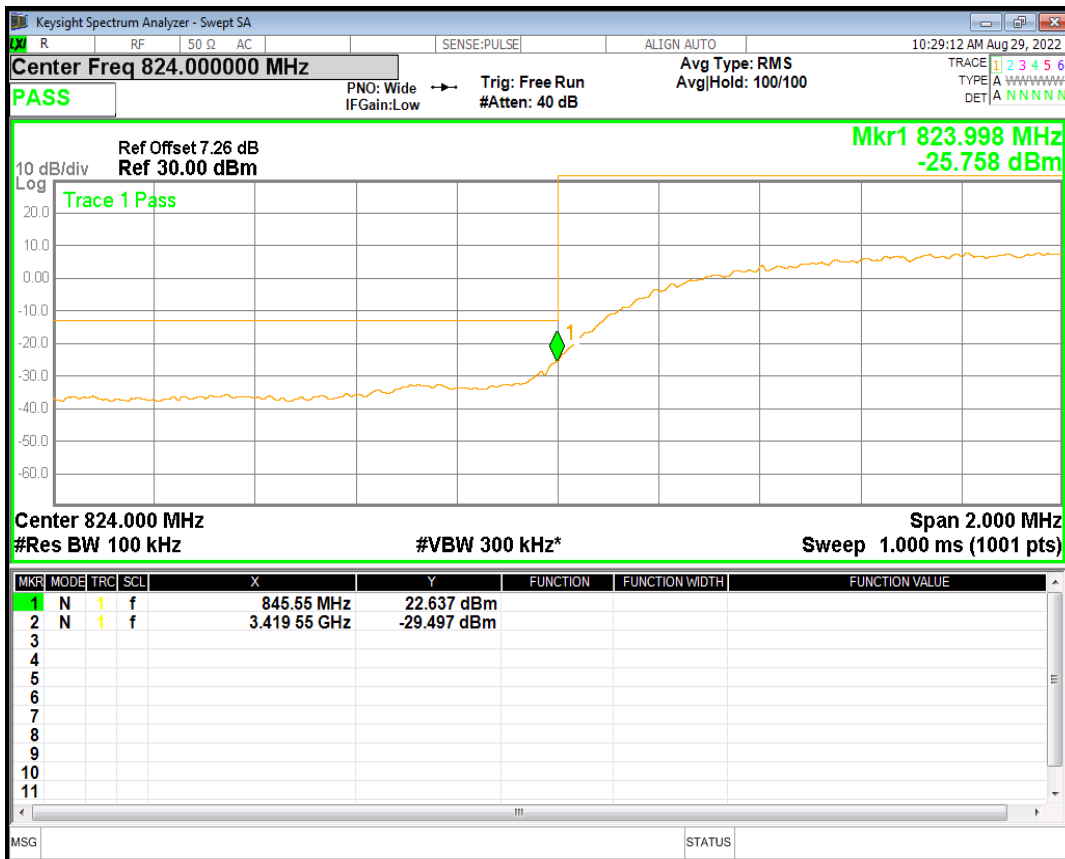

HSUPA Band5 Subtest4 Channel=4233

HSUPA Band5 Subtest5 Channel=4132

HSUPA Band5 Subtest5 Channel=4233

WCDMA Band5 Channel=4132

WCDMA Band5 Channel=4233

06 Out-of-band emissions

Band	Channel	Frequency (MHz)	Spur Freq (MHz)	Spur Level (dBm)	Limit (dBm)	Verdict
HSDPA Band2 Subtest1	9262	1852.4	18912.13	-23.99	-13	PASS
HSDPA Band2 Subtest2	9262	1852.4	19437.84	-24.56	-13	PASS
HSDPA Band2 Subtest3	9262	1852.4	19142.29	-23.90	-13	PASS
HSDPA Band2 Subtest4	9262	1852.4	19021.47	-24.75	-13	PASS
HSDPA Band2 Subtest1	9400	1880	18925.61	-23.73	-13	PASS
HSDPA Band2 Subtest2	9400	1880	18919.12	-23.47	-13	PASS
HSDPA Band2 Subtest3	9400	1880	18891.17	-23.83	-13	PASS
HSDPA Band2 Subtest4	9400	1880	19052.92	-23.84	-13	PASS
HSDPA Band2 Subtest1	9538	1907.6	19080.38	-24.55	-13	PASS
HSDPA Band2 Subtest2	9538	1907.6	18957.07	-22.96	-13	PASS
HSDPA Band2 Subtest3	9538	1907.6	18944.59	-23.78	-13	PASS
HSDPA Band2 Subtest4	9538	1907.6	19051.43	-23.94	-13	PASS
HSUPA Band2 Subtest1	9262	1852.4	18907.64	-24.11	-13	PASS
HSUPA Band2 Subtest2	9262	1852.4	18975.54	-23.64	-13	PASS
HSUPA Band2 Subtest3	9262	1852.4	18924.62	-23.73	-13	PASS
HSUPA Band2 Subtest4	9262	1852.4	19045.93	-23.38	-13	PASS
HSUPA Band2 Subtest5	9262	1852.4	18980.03	-24.25	-13	PASS
HSUPA Band2 Subtest1	9400	1880	18980.53	-23.42	-13	PASS
HSUPA Band2 Subtest2	9400	1880	18997.01	-22.32	-13	PASS
HSUPA Band2 Subtest3	9400	1880	18771.85	-23.87	-13	PASS
HSUPA Band2 Subtest4	9400	1880	18996.01	-24.08	-13	PASS
HSUPA Band2 Subtest5	9400	1880	18966.05	-23.91	-13	PASS
HSUPA Band2 Subtest1	9538	1907.6	19421.87	-24.11	-13	PASS
HSUPA Band2 Subtest2	9538	1907.6	18984.03	-24.29	-13	PASS
HSUPA Band2 Subtest3	9538	1907.6	19404.89	-24.43	-13	PASS
HSUPA Band2 Subtest4	9538	1907.6	19138.79	-23.90	-13	PASS
HSUPA Band2 Subtest5	9538	1907.6	19022.97	-24.14	-13	PASS
WCDMA Band2	9262	1852.4	19001.00	-24.35	-13	PASS
WCDMA Band2	9400	1880	19041.94	-23.89	-13	PASS
WCDMA Band2	9538	1907.6	18928.11	-22.66	-13	PASS
HSDPA Band5 Subtest1	4132	826.4	5709.41	-29.06	-13	PASS
HSDPA Band5 Subtest2	4132	826.4	5558.61	-28.79	-13	PASS
HSDPA Band5 Subtest3	4132	826.4	5797.89	-28.98	-13	PASS
HSDPA Band5 Subtest4	4132	826.4	6247.79	-29.49	-13	PASS
HSDPA Band5 Subtest1	4182	836.4	2652.86	-29.70	-13	PASS
HSDPA Band5 Subtest2	4182	836.4	5731.84	-29.05	-13	PASS
HSDPA Band5 Subtest3	4182	836.4	3168.06	-29.63	-13	PASS
HSDPA Band5 Subtest4	4182	836.4	6263.99	-28.83	-13	PASS
HSDPA Band5 Subtest1	4233	846.6	5761.25	-29.07	-13	PASS
HSDPA Band5 Subtest2	4233	846.6	6317.83	-29.50	-13	PASS
HSDPA Band5 Subtest3	4233	846.6	2986.11	-29.54	-13	PASS
HSDPA Band5 Subtest4	4233	846.6	3419.55	-29.49	-13	PASS
HSUPA Band5 Subtest1	4132	826.4	2776.98	-28.57	-13	PASS