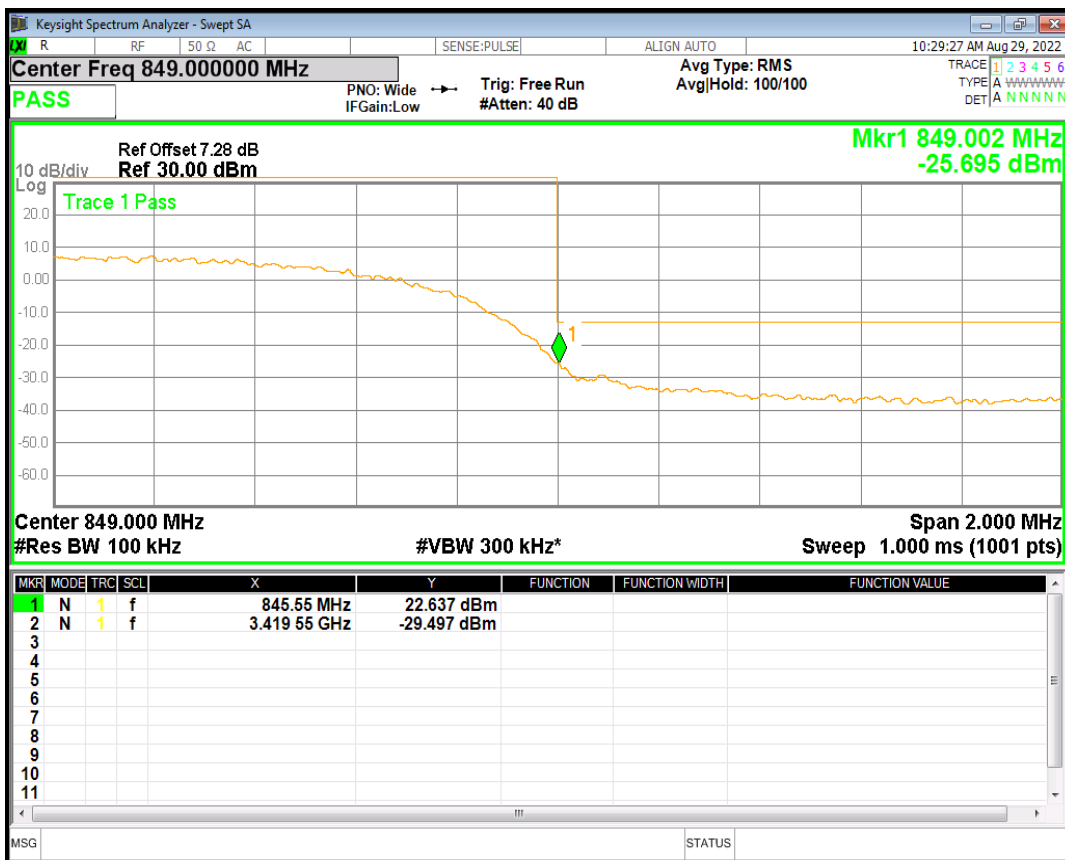

HSUPA Band5 Subtest3 Channel=4233