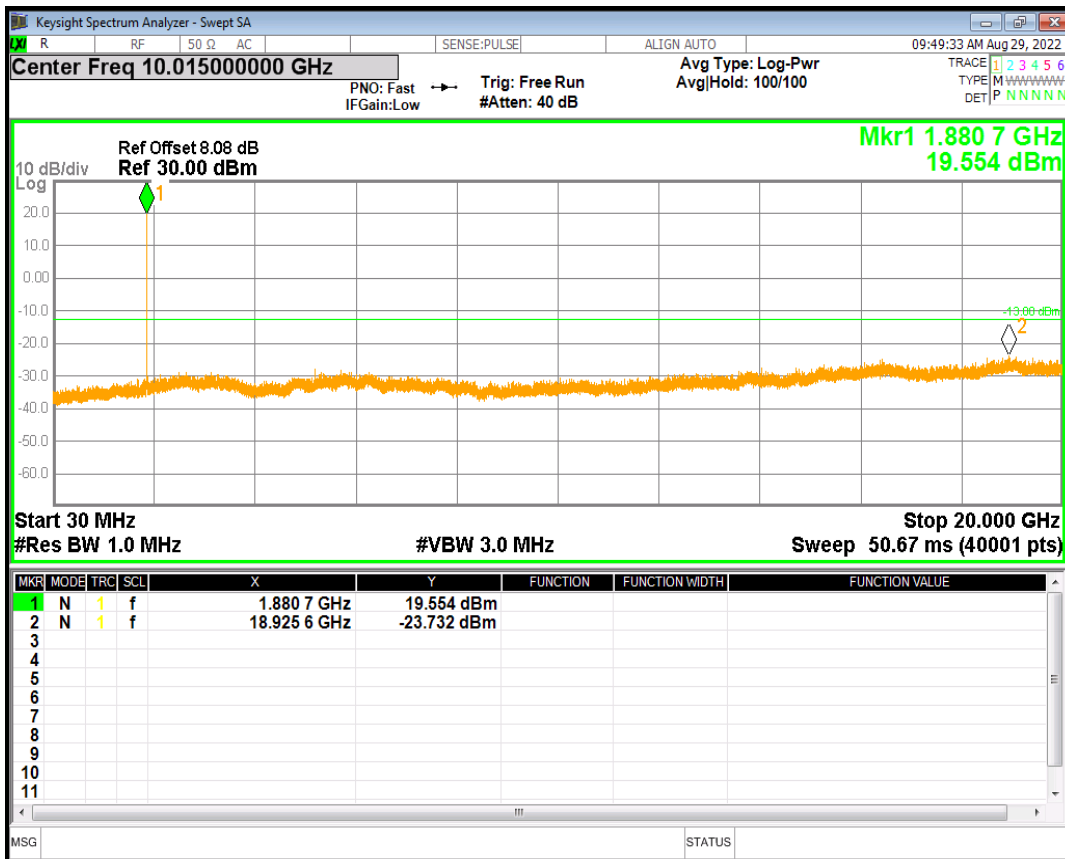

HSDPA Band2 Subtest1 Channel=9400