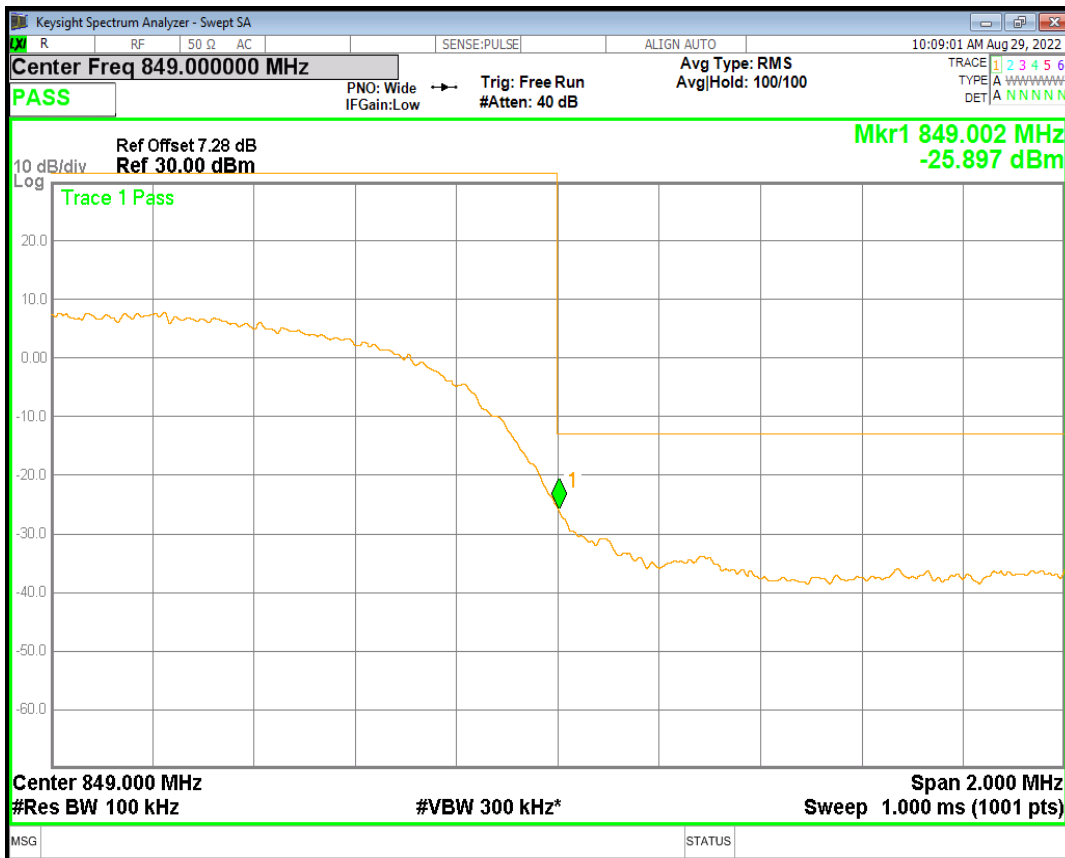

HSUPA Band5 Subtest4 Channel=4233

HSUPA Band5 Subtest5 Channel=4132

HSUPA Band5 Subtest5 Channel=4233

WCDMA Band5 Channel=4132

WCDMA Band5 Channel=4233

06 Out-of-band emissions

Band	Channel	Frequency (MHz)	Spur Freq (MHz)	Spur Level (dBm)	Limit (dBm)	Verdict
HSDPA Band2 Subtest1	9262	1852.4	18912.13	-23.99	-13	PASS
HSDPA Band2 Subtest2	9262	1852.4	19437.84	-24.56	-13	PASS
HSDPA Band2 Subtest3	9262	1852.4	19142.29	-23.90	-13	PASS
HSDPA Band2 Subtest4	9262	1852.4	19021.47	-24.75	-13	PASS
HSDPA Band2 Subtest1	9400	1880	18925.61	-23.73	-13	PASS
HSDPA Band2 Subtest2	9400	1880	18919.12	-23.47	-13	PASS
HSDPA Band2 Subtest3	9400	1880	18891.17	-23.83	-13	PASS
HSDPA Band2 Subtest4	9400	1880	19052.92	-23.84	-13	PASS
HSDPA Band2 Subtest1	9538	1907.6	19080.38	-24.55	-13	PASS
HSDPA Band2 Subtest2	9538	1907.6	18957.07	-22.96	-13	PASS
HSDPA Band2 Subtest3	9538	1907.6	18944.59	-23.78	-13	PASS
HSDPA Band2 Subtest4	9538	1907.6	19051.43	-23.94	-13	PASS
HSUPA Band2 Subtest1	9262	1852.4	18907.64	-24.11	-13	PASS
HSUPA Band2 Subtest2	9262	1852.4	18975.54	-23.64	-13	PASS
HSUPA Band2 Subtest3	9262	1852.4	18924.62	-23.73	-13	PASS
HSUPA Band2 Subtest4	9262	1852.4	19045.93	-23.38	-13	PASS
HSUPA Band2 Subtest5	9262	1852.4	18980.03	-24.25	-13	PASS
HSUPA Band2 Subtest1	9400	1880	18980.53	-23.42	-13	PASS
HSUPA Band2 Subtest2	9400	1880	18997.01	-22.32	-13	PASS
HSUPA Band2 Subtest3	9400	1880	18771.85	-23.87	-13	PASS
HSUPA Band2 Subtest4	9400	1880	18996.01	-24.08	-13	PASS
HSUPA Band2 Subtest5	9400	1880	18966.05	-23.91	-13	PASS
HSUPA Band2 Subtest1	9538	1907.6	19421.87	-24.11	-13	PASS
HSUPA Band2 Subtest2	9538	1907.6	18984.03	-24.29	-13	PASS
HSUPA Band2 Subtest3	9538	1907.6	19404.89	-24.43	-13	PASS
HSUPA Band2 Subtest4	9538	1907.6	19138.79	-23.90	-13	PASS
HSUPA Band2 Subtest5	9538	1907.6	19022.97	-24.14	-13	PASS
WCDMA Band2	9262	1852.4	19001.00	-24.35	-13	PASS
WCDMA Band2	9400	1880	19041.94	-23.89	-13	PASS
WCDMA Band2	9538	1907.6	18928.11	-22.66	-13	PASS
HSDPA Band5 Subtest1	4132	826.4	5709.41	-29.06	-13	PASS
HSDPA Band5 Subtest2	4132	826.4	5558.61	-28.79	-13	PASS
HSDPA Band5 Subtest3	4132	826.4	5797.89	-28.98	-13	PASS
HSDPA Band5 Subtest4	4132	826.4	6247.79	-29.49	-13	PASS
HSDPA Band5 Subtest1	4182	836.4	2652.86	-29.70	-13	PASS
HSDPA Band5 Subtest2	4182	836.4	5731.84	-29.05	-13	PASS
HSDPA Band5 Subtest3	4182	836.4	3168.06	-29.63	-13	PASS
HSDPA Band5 Subtest4	4182	836.4	6263.99	-28.83	-13	PASS
HSDPA Band5 Subtest1	4233	846.6	5761.25	-29.07	-13	PASS
HSDPA Band5 Subtest2	4233	846.6	6317.83	-29.50	-13	PASS
HSDPA Band5 Subtest3	4233	846.6	2986.11	-29.54	-13	PASS
HSDPA Band5 Subtest4	4233	846.6	3419.55	-29.49	-13	PASS
HSUPA Band5 Subtest1	4132	826.4	2776.98	-28.57	-13	PASS