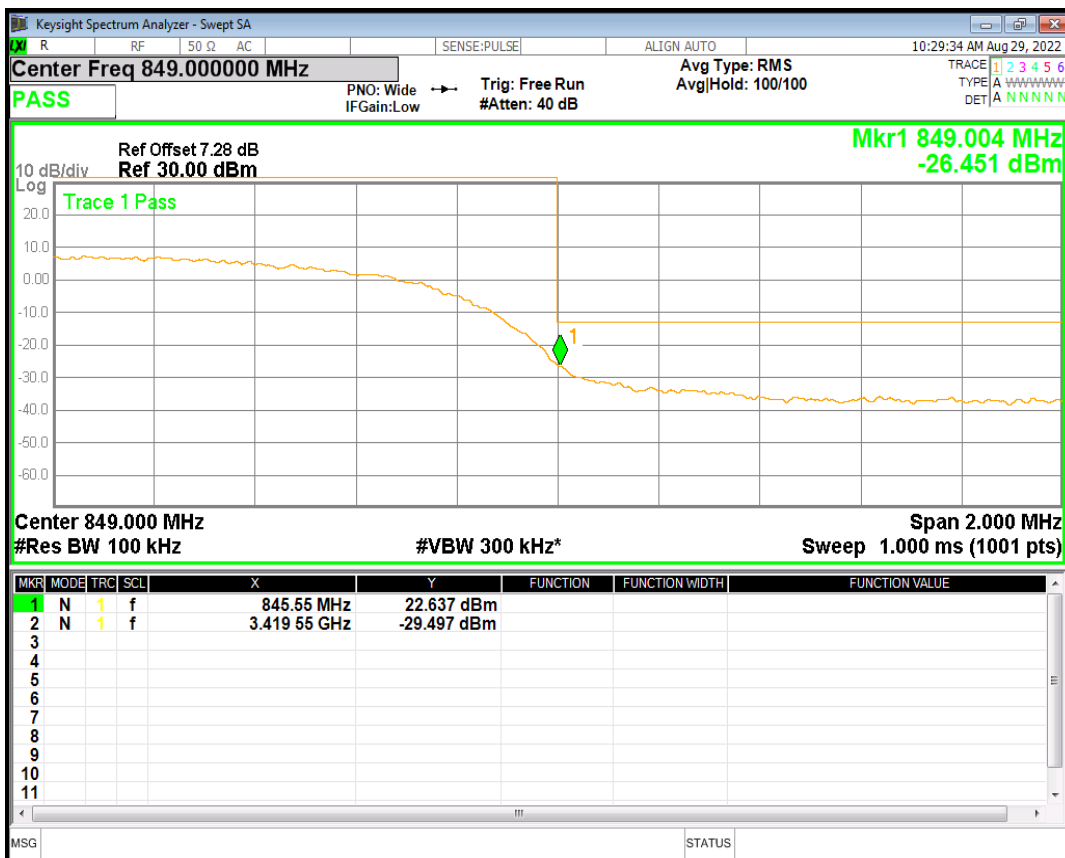

HSUPA Band5 Subtest4 Channel=4233

HSUPA Band5 Subtest5 Channel=4132

HSUPA Band5 Subtest5 Channel=4233

WCDMA Band5 Channel=4132

WCDMA Band5 Channel=4233

06 Out-of-band emissions

Band	Channel	Frequency (MHz)	Spur Freq (MHz)	Spur Level (dBm)	Limit (dBm)	Verdict
HSDPA Band2 Subtest1	9262	1852.4	18912.13	-23.99	-13	PASS
HSDPA Band2 Subtest2	9262	1852.4	19437.84	-24.56	-13	PASS
HSDPA Band2 Subtest3	9262	1852.4	19142.29	-23.90	-13	PASS
HSDPA Band2 Subtest4	9262	1852.4	19021.47	-24.75	-13	PASS
HSDPA Band2 Subtest1	9400	1880	18925.61	-23.73	-13	PASS
HSDPA Band2 Subtest2	9400	1880	18919.12	-23.47	-13	PASS
HSDPA Band2 Subtest3	9400	1880	18891.17	-23.83	-13	PASS
HSDPA Band2 Subtest4	9400	1880	19052.92	-23.84	-13	PASS
HSDPA Band2 Subtest1	9538	1907.6	19080.38	-24.55	-13	PASS
HSDPA Band2 Subtest2	9538	1907.6	18957.07	-22.96	-13	PASS
HSDPA Band2 Subtest3	9538	1907.6	18944.59	-23.78	-13	PASS
HSDPA Band2 Subtest4	9538	1907.6	19051.43	-23.94	-13	PASS
HSUPA Band2 Subtest1	9262	1852.4	18907.64	-24.11	-13	PASS
HSUPA Band2 Subtest2	9262	1852.4	18975.54	-23.64	-13	PASS
HSUPA Band2 Subtest3	9262	1852.4	18924.62	-23.73	-13	PASS
HSUPA Band2 Subtest4	9262	1852.4	19045.93	-23.38	-13	PASS
HSUPA Band2 Subtest5	9262	1852.4	18980.03	-24.25	-13	PASS
HSUPA Band2 Subtest1	9400	1880	18980.53	-23.42	-13	PASS
HSUPA Band2 Subtest2	9400	1880	18997.01	-22.32	-13	PASS
HSUPA Band2 Subtest3	9400	1880	18771.85	-23.87	-13	PASS
HSUPA Band2 Subtest4	9400	1880	18996.01	-24.08	-13	PASS
HSUPA Band2 Subtest5	9400	1880	18966.05	-23.91	-13	PASS
HSUPA Band2 Subtest1	9538	1907.6	19421.87	-24.11	-13	PASS
HSUPA Band2 Subtest2	9538	1907.6	18984.03	-24.29	-13	PASS
HSUPA Band2 Subtest3	9538	1907.6	19404.89	-24.43	-13	PASS
HSUPA Band2 Subtest4	9538	1907.6	19138.79	-23.90	-13	PASS
HSUPA Band2 Subtest5	9538	1907.6	19022.97	-24.14	-13	PASS
WCDMA Band2	9262	1852.4	19001.00	-24.35	-13	PASS
WCDMA Band2	9400	1880	19041.94	-23.89	-13	PASS
WCDMA Band2	9538	1907.6	18928.11	-22.66	-13	PASS
HSDPA Band5 Subtest1	4132	826.4	5709.41	-29.06	-13	PASS
HSDPA Band5 Subtest2	4132	826.4	5558.61	-28.79	-13	PASS
HSDPA Band5 Subtest3	4132	826.4	5797.89	-28.98	-13	PASS
HSDPA Band5 Subtest4	4132	826.4	6247.79	-29.49	-13	PASS
HSDPA Band5 Subtest1	4182	836.4	2652.86	-29.70	-13	PASS
HSDPA Band5 Subtest2	4182	836.4	5731.84	-29.05	-13	PASS
HSDPA Band5 Subtest3	4182	836.4	3168.06	-29.63	-13	PASS
HSDPA Band5 Subtest4	4182	836.4	6263.99	-28.83	-13	PASS
HSDPA Band5 Subtest1	4233	846.6	5761.25	-29.07	-13	PASS
HSDPA Band5 Subtest2	4233	846.6	6317.83	-29.50	-13	PASS
HSDPA Band5 Subtest3	4233	846.6	2986.11	-29.54	-13	PASS
HSDPA Band5 Subtest4	4233	846.6	3419.55	-29.49	-13	PASS
HSUPA Band5 Subtest1	4132	826.4	2776.98	-28.57	-13	PASS