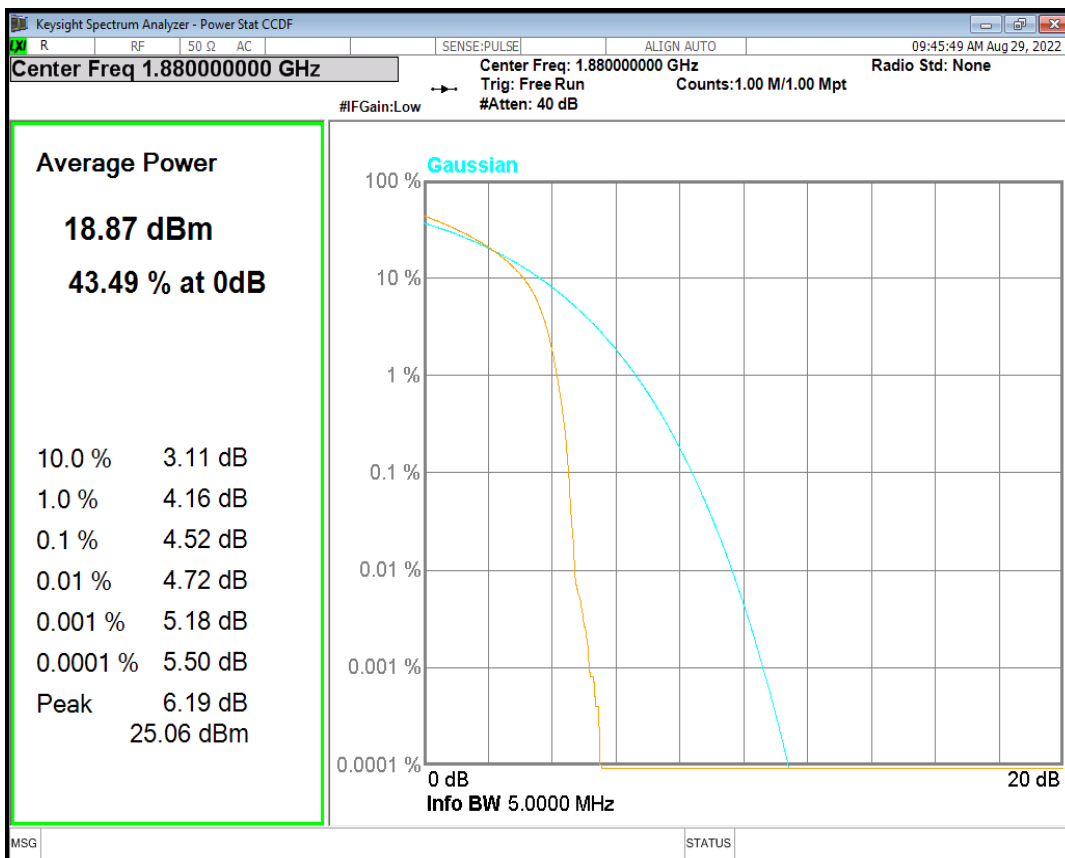

HSDPA Band2 Subtest3 Channel=9400

HSDPA Band2 Subtest3 Channel=9538

HSDPA Band2 Subtest4 Channel=9262

HSDPA Band2 Subtest4 Channel=9400

HSDPA Band2 Subtest4 Channel=9538

HSUPA Band2 Subtest1 Channel=9262

HSUPA Band2 Subtest1 Channel=9400