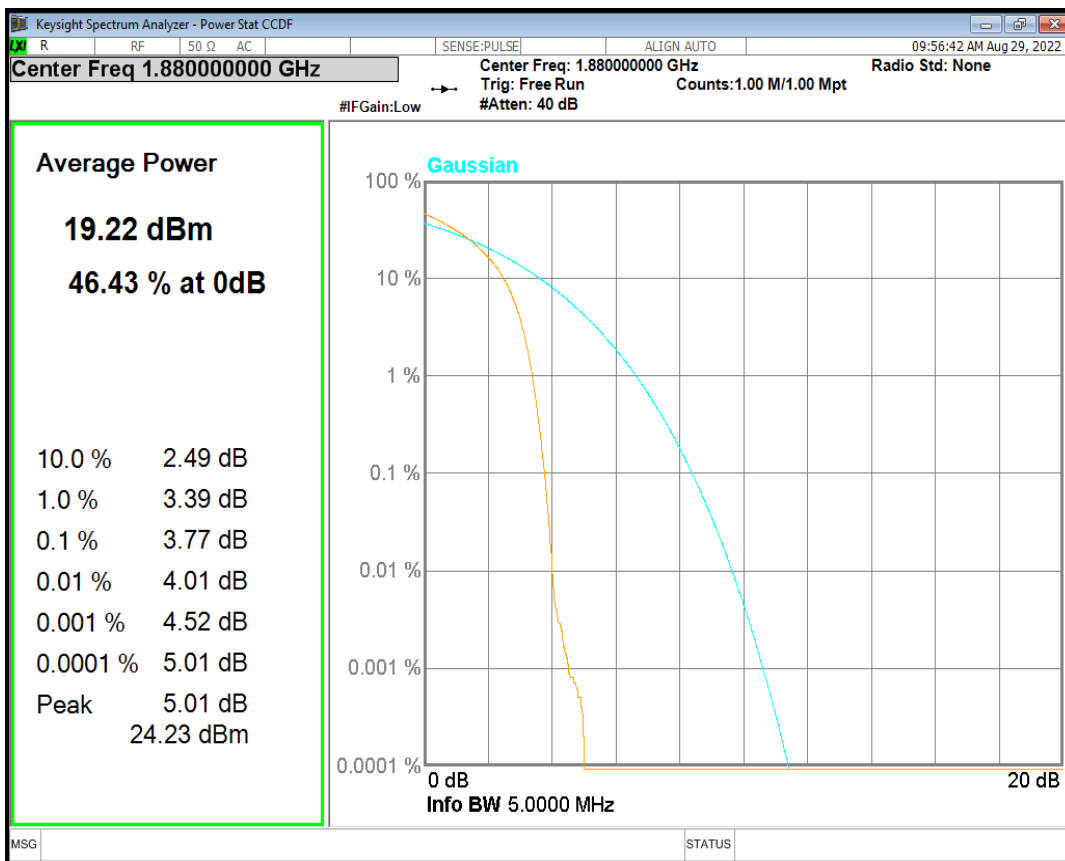

HSUPA Band2 Subtest4 Channel=9262

HSUPA Band2 Subtest4 Channel=9400

HSUPA Band2 Subtest4 Channel=9538

HSUPA Band2 Subtest5 Channel=9262

HSUPA Band2 Subtest5 Channel=9400

HSUPA Band2 Subtest5 Channel=9538

WCDMA Band2 Channel=9262