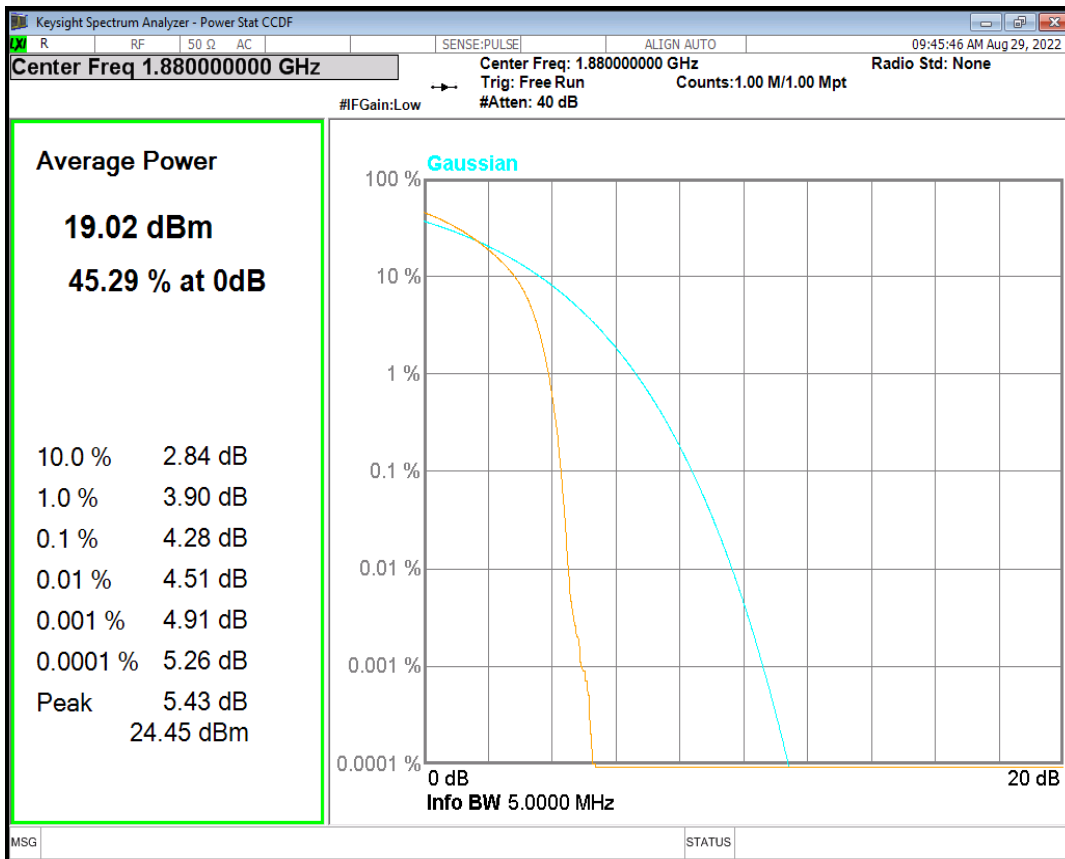

HSDPA Band2 Subtest3 Channel=9400