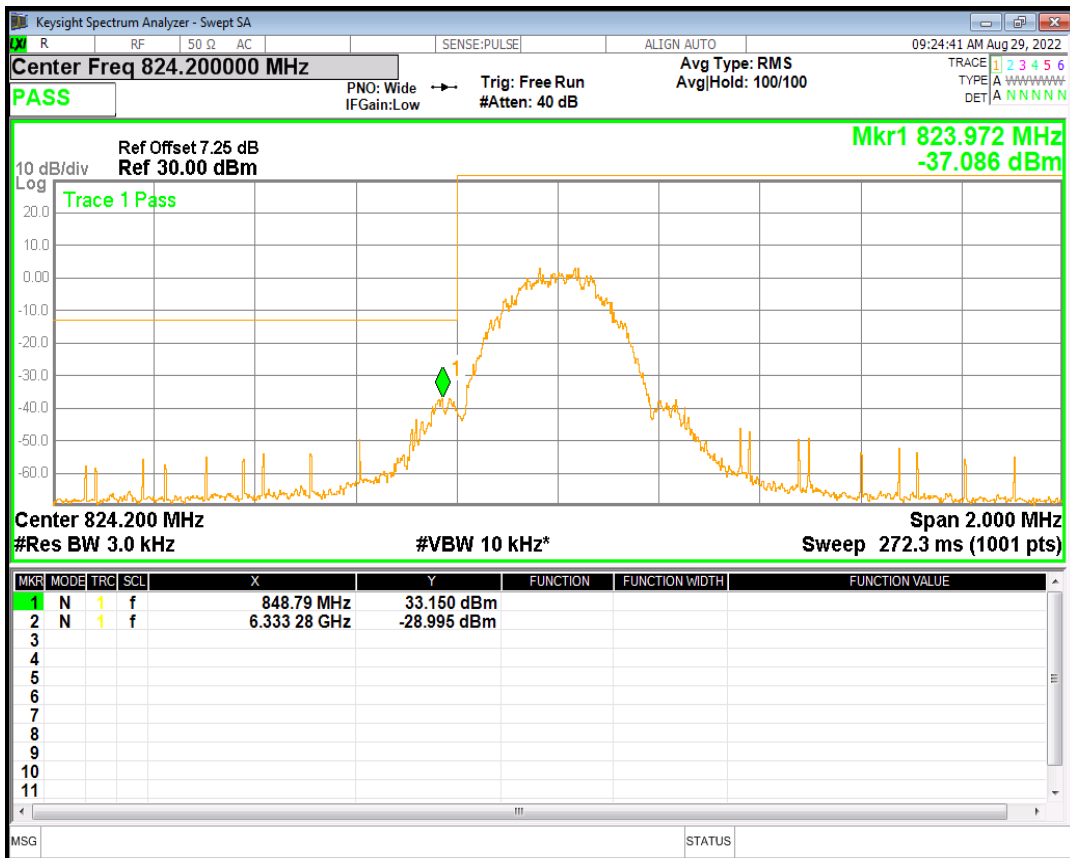

EGPRS1900 Channel=512

EGPRS1900 Channel=661

EGPRS1900 Channel=810

EGPRS850 Channel=128

EGPRS850 Channel=190

EGPRS850 Channel=251

16 Occupied bandwidth

Band	Channel	Frequency (MHz)	99% OBW (kHz)	-26dB EBW (kHz)	Verdict
EGPRS1900	512	1850.2	242.894	309.524	PASS
EGPRS1900	661	1880	245.810	318.662	PASS
EGPRS1900	810	1909.8	244.533	309.217	PASS
EGPRS850	128	824.2	247.485	301.342	PASS
EGPRS850	190	836.6	245.428	303.484	PASS
EGPRS850	251	848.8	253.875	311.992	PASS

EGPRS1900 Channel=512

EGPRS1900 Channel=661

EGPRS1900 Channel=810

EGPRS850 Channel=128

EGPRS850 Channel=190

EGPRS850 Channel=251

17 Band edge

Band	Channel	Frequency (MHz)	Spur Freq (MHz)	Spur Level (dBm)	Limit (dBm)	Verdict
EGPRS1900	512	1850.2	1849.99	-37.98	-13	PASS
EGPRS1900	810	1909.8	1910.01	-38.61	-13	PASS
EGPRS850	128	824.2	823.97	-37.08	-13	PASS
EGPRS850	251	848.8	849.02	-33.12	-13	PASS

EGPRS1900 Channel=512

EGPRS1900 Channel=810

EGPRS850 Channel=128

EGPRS850 Channel=251

18 Out-of-band emissions

Band	Channel	Frequency (MHz)	Spur Freq (MHz)	Spur Level (dBm)	Limit (dBm)	Verdict
EGPRS1900	512	1850.2	19103.85	-23.95	-13	PASS
EGPRS1900	661	1880	18930.11	-23.96	-13	PASS
EGPRS1900	810	1909.8	19022.47	-24.48	-13	PASS
EGPRS850	128	824.2	5569.83	-29.29	-13	PASS
EGPRS850	190	836.6	2586.06	-29.73	-13	PASS
EGPRS850	251	848.8	6210.40	-29.29	-13	PASS

EGPRS1900 Channel=512

EGPRS1900 Channel=661

EGPRS1900 Channel=810

EGPRS850 Channel=128

EGPRS850 Channel=190

EGPRS850 Channel=251

09 Peak-to-Average Ratio

Band	Channel	Frequency (MHz)	Result (dB)	high Limit (dB)	Verdict
GPRS1900	512	1850.2	2.713681948	13.00	PASS
GPRS1900	661	1880	2.716280702	13.00	PASS
GPRS1900	810	1909.8	2.724993065	13.00	PASS
GPRS850	128	824.2	2.701880998	13.00	PASS
GPRS850	190	836.6	2.689933078	13.00	PASS
GPRS850	251	848.8	2.68933655	13.00	PASS