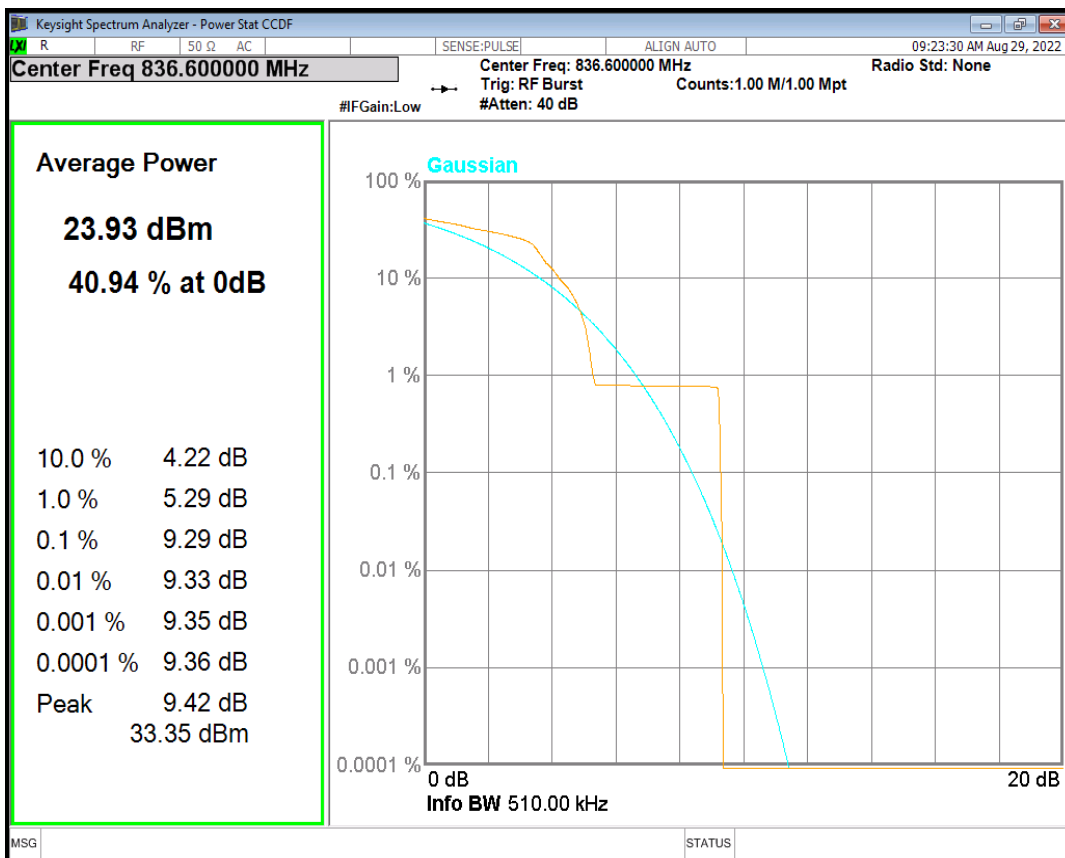

15 Peak-to-Average Ratio

Band	Channel	Frequency (MHz)	Result (dB)	high Limit (dB)	Verdict
EGPRS1900	512	1850.2	6.702228117	13.00	PASS
EGPRS1900	661	1880	5.901383285	13.00	PASS
EGPRS1900	810	1909.8	7.234864865	13.00	PASS
EGPRS850	128	824.2	9.519078014	13.00	PASS
EGPRS850	190	836.6	9.286266667	13.00	PASS
EGPRS850	251	848.8	9.485402299	13.00	PASS

EGPRS1900 Channel=512

EGPRS1900 Channel=661

EGPRS1900 Channel=810

EGPRS850 Channel=128

EGPRS850 Channel=190

EGPRS850 Channel=251

16 Occupied bandwidth

Band	Channel	Frequency (MHz)	99% OBW (kHz)	-26dB EBW (kHz)	Verdict
EGPRS1900	512	1850.2	242.894	309.524	PASS
EGPRS1900	661	1880	245.810	318.662	PASS
EGPRS1900	810	1909.8	244.533	309.217	PASS
EGPRS850	128	824.2	247.485	301.342	PASS
EGPRS850	190	836.6	245.428	303.484	PASS
EGPRS850	251	848.8	253.875	311.992	PASS

EGPRS1900 Channel=512

EGPRS1900 Channel=661

EGPRS1900 Channel=810

EGPRS850 Channel=128

EGPRS850 Channel=190

EGPRS850 Channel=251

17 Band edge

Band	Channel	Frequency (MHz)	Spur Freq (MHz)	Spur Level (dBm)	Limit (dBm)	Verdict
EGPRS1900	512	1850.2	1849.99	-37.98	-13	PASS
EGPRS1900	810	1909.8	1910.01	-38.61	-13	PASS
EGPRS850	128	824.2	823.97	-37.08	-13	PASS
EGPRS850	251	848.8	849.02	-33.12	-13	PASS

EGPRS1900 Channel=512

EGPRS1900 Channel=810

EGPRS850 Channel=128

EGPRS850 Channel=251

18 Out-of-band emissions

Band	Channel	Frequency (MHz)	Spur Freq (MHz)	Spur Level (dBm)	Limit (dBm)	Verdict
EGPRS1900	512	1850.2	19103.85	-23.95	-13	PASS
EGPRS1900	661	1880	18930.11	-23.96	-13	PASS
EGPRS1900	810	1909.8	19022.47	-24.48	-13	PASS
EGPRS850	128	824.2	5569.83	-29.29	-13	PASS
EGPRS850	190	836.6	2586.06	-29.73	-13	PASS
EGPRS850	251	848.8	6210.40	-29.29	-13	PASS