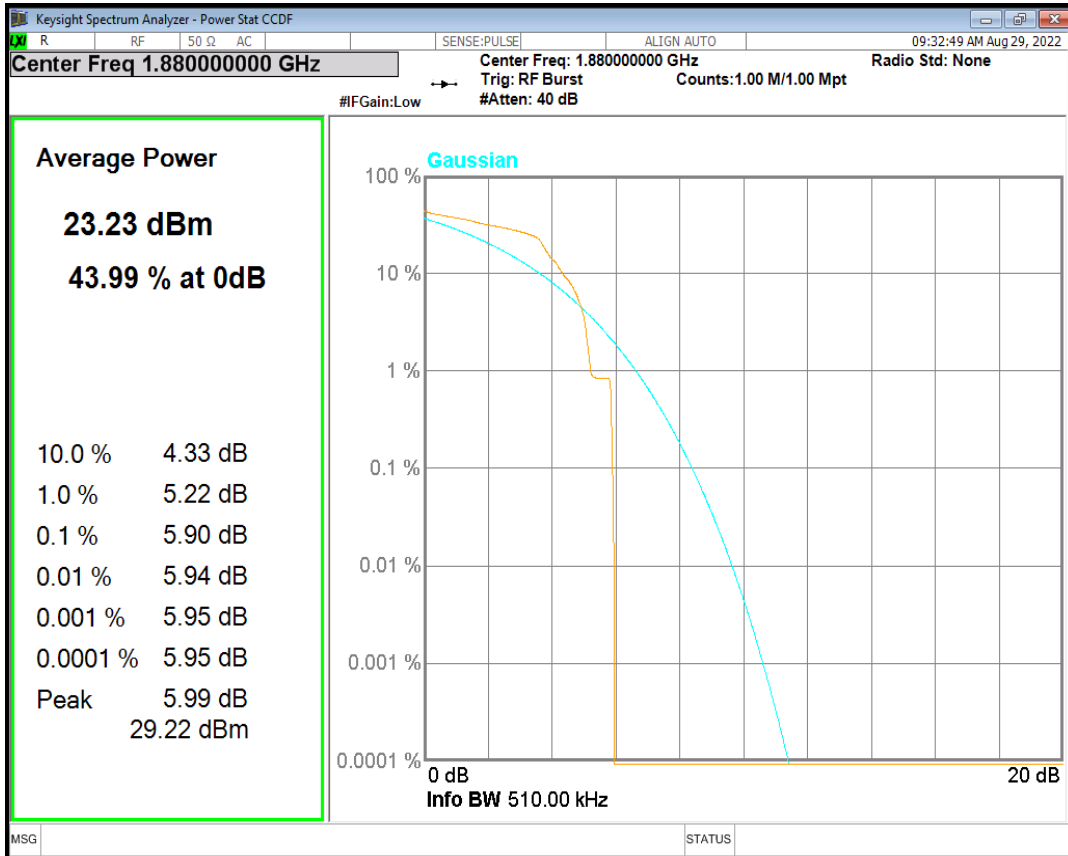

15 Peak-to-Average Ratio

Band	Channel	Frequency (MHz)	Result (dB)	high Limit (dB)	Verdict
EGPRS1900	512	1850.2	6.702228117	13.00	PASS
EGPRS1900	661	1880	5.901383285	13.00	PASS
EGPRS1900	810	1909.8	7.234864865	13.00	PASS
EGPRS850	128	824.2	9.519078014	13.00	PASS
EGPRS850	190	836.6	9.286266667	13.00	PASS
EGPRS850	251	848.8	9.485402299	13.00	PASS

EGPRS1900 Channel=512

EGPRS1900 Channel=661

EGPRS1900 Channel=810

EGPRS850 Channel=128

EGPRS850 Channel=190

EGPRS850 Channel=251

16 Occupied bandwidth

Band	Channel	Frequency (MHz)	99% OBW (kHz)	-26dB EBW (kHz)	Verdict
EGPRS1900	512	1850.2	242.894	309.524	PASS
EGPRS1900	661	1880	245.810	318.662	PASS
EGPRS1900	810	1909.8	244.533	309.217	PASS
EGPRS850	128	824.2	247.485	301.342	PASS
EGPRS850	190	836.6	245.428	303.484	PASS
EGPRS850	251	848.8	253.875	311.992	PASS

EGPRS1900 Channel=512

EGPRS1900 Channel=661

EGPRS1900 Channel=810

EGPRS850 Channel=128

EGPRS850 Channel=190

EGPRS850 Channel=251

17 Band edge

Band	Channel	Frequency (MHz)	Spur Freq (MHz)	Spur Level (dBm)	Limit (dBm)	Verdict
EGPRS1900	512	1850.2	1849.99	-37.98	-13	PASS
EGPRS1900	810	1909.8	1910.01	-38.61	-13	PASS
EGPRS850	128	824.2	823.97	-37.08	-13	PASS
EGPRS850	251	848.8	849.02	-33.12	-13	PASS