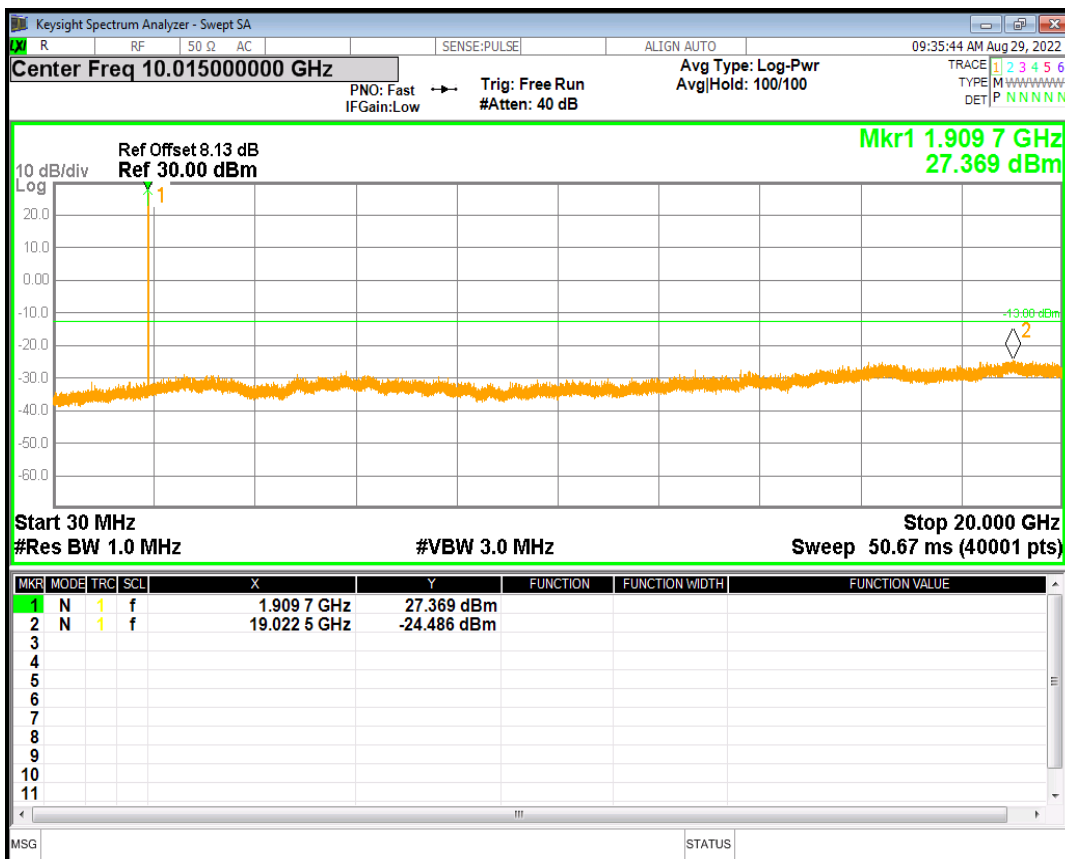

EGPRS1900 Channel=512

EGPRS1900 Channel=661

EGPRS1900 Channel=810

EGPRS850 Channel=128

EGPRS850 Channel=190

EGPRS850 Channel=251

17 Band edge

Band	Channel	Frequency (MHz)	Spur Freq (MHz)	Spur Level (dBm)	Limit (dBm)	Verdict
EGPRS1900	512	1850.2	1849.99	-37.98	-13	PASS
EGPRS1900	810	1909.8	1910.01	-38.61	-13	PASS
EGPRS850	128	824.2	823.97	-37.08	-13	PASS
EGPRS850	251	848.8	849.02	-33.12	-13	PASS

EGPRS1900 Channel=512

EGPRS1900 Channel=810

EGPRS850 Channel=128

EGPRS850 Channel=251

18 Out-of-band emissions

Band	Channel	Frequency (MHz)	Spur Freq (MHz)	Spur Level (dBm)	Limit (dBm)	Verdict
EGPRS1900	512	1850.2	19103.85	-23.95	-13	PASS
EGPRS1900	661	1880	18930.11	-23.96	-13	PASS
EGPRS1900	810	1909.8	19022.47	-24.48	-13	PASS
EGPRS850	128	824.2	5569.83	-29.29	-13	PASS
EGPRS850	190	836.6	2586.06	-29.73	-13	PASS
EGPRS850	251	848.8	6210.40	-29.29	-13	PASS

EGPRS1900 Channel=512

EGPRS1900 Channel=661

EGPRS1900 Channel=810

EGPRS850 Channel=128

EGPRS850 Channel=190

EGPRS850 Channel=251

09 Peak-to-Average Ratio

Band	Channel	Frequency (MHz)	Result (dB)	high Limit (dB)	Verdict
GPRS1900	512	1850.2	2.713681948	13.00	PASS
GPRS1900	661	1880	2.716280702	13.00	PASS
GPRS1900	810	1909.8	2.724993065	13.00	PASS
GPRS850	128	824.2	2.701880998	13.00	PASS
GPRS850	190	836.6	2.689933078	13.00	PASS
GPRS850	251	848.8	2.68933655	13.00	PASS