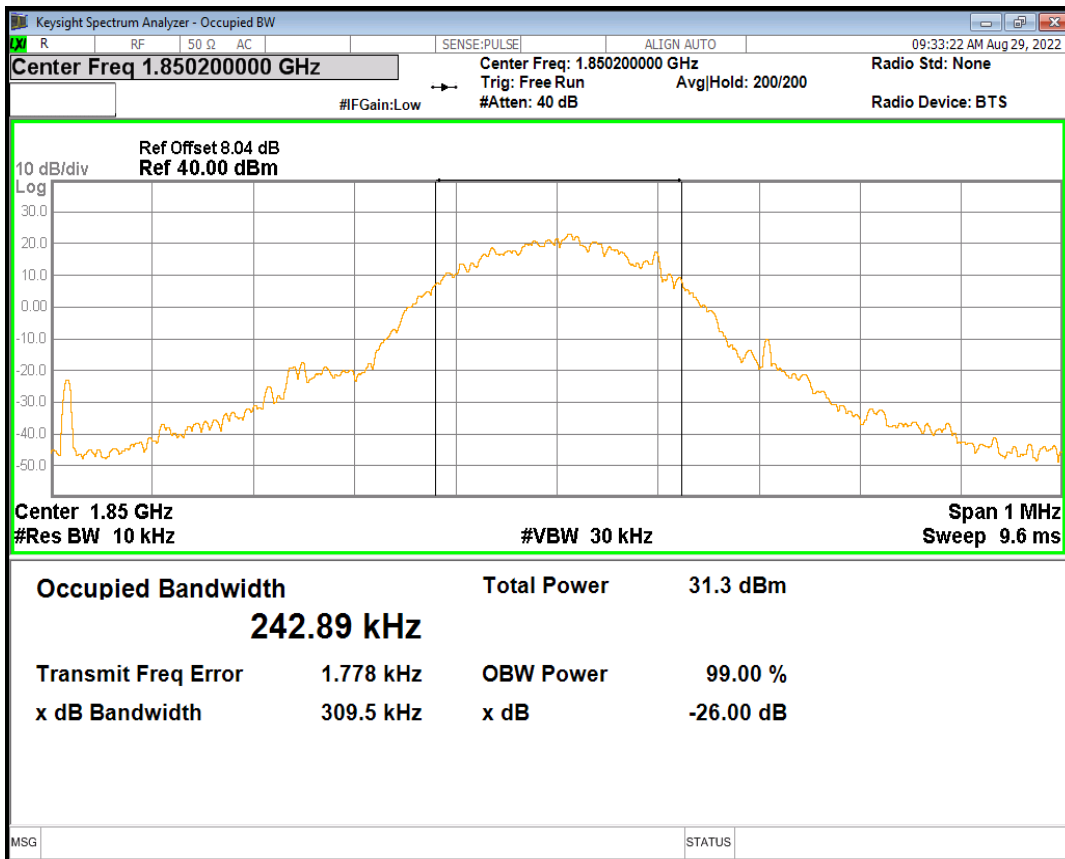

15 Peak-to-Average Ratio

Band	Channel	Frequency (MHz)	Result (dB)	high Limit (dB)	Verdict
EGPRS1900	512	1850.2	6.702228117	13.00	PASS
EGPRS1900	661	1880	5.901383285	13.00	PASS
EGPRS1900	810	1909.8	7.234864865	13.00	PASS
EGPRS850	128	824.2	9.519078014	13.00	PASS
EGPRS850	190	836.6	9.286266667	13.00	PASS
EGPRS850	251	848.8	9.485402299	13.00	PASS

EGPRS1900 Channel=512

EGPRS1900 Channel=661

EGPRS1900 Channel=810

EGPRS850 Channel=128

EGPRS850 Channel=190

EGPRS850 Channel=251

16 Occupied bandwidth

Band	Channel	Frequency (MHz)	99% OBW (kHz)	-26dB EBW (kHz)	Verdict
EGPRS1900	512	1850.2	242.894	309.524	PASS
EGPRS1900	661	1880	245.810	318.662	PASS
EGPRS1900	810	1909.8	244.533	309.217	PASS
EGPRS850	128	824.2	247.485	301.342	PASS
EGPRS850	190	836.6	245.428	303.484	PASS
EGPRS850	251	848.8	253.875	311.992	PASS

EGPRS1900 Channel=512

EGPRS1900 Channel=661

EGPRS1900 Channel=810

EGPRS850 Channel=128

EGPRS850 Channel=190

EGPRS850 Channel=251

17 Band edge

Band	Channel	Frequency (MHz)	Spur Freq (MHz)	Spur Level (dBm)	Limit (dBm)	Verdict
EGPRS1900	512	1850.2	1849.99	-37.98	-13	PASS
EGPRS1900	810	1909.8	1910.01	-38.61	-13	PASS
EGPRS850	128	824.2	823.97	-37.08	-13	PASS
EGPRS850	251	848.8	849.02	-33.12	-13	PASS

EGPRS1900 Channel=512

EGPRS1900 Channel=810

EGPRS850 Channel=128

EGPRS850 Channel=251

18 Out-of-band emissions

Band	Channel	Frequency (MHz)	Spur Freq (MHz)	Spur Level (dBm)	Limit (dBm)	Verdict
EGPRS1900	512	1850.2	19103.85	-23.95	-13	PASS
EGPRS1900	661	1880	18930.11	-23.96	-13	PASS
EGPRS1900	810	1909.8	19022.47	-24.48	-13	PASS
EGPRS850	128	824.2	5569.83	-29.29	-13	PASS
EGPRS850	190	836.6	2586.06	-29.73	-13	PASS
EGPRS850	251	848.8	6210.40	-29.29	-13	PASS