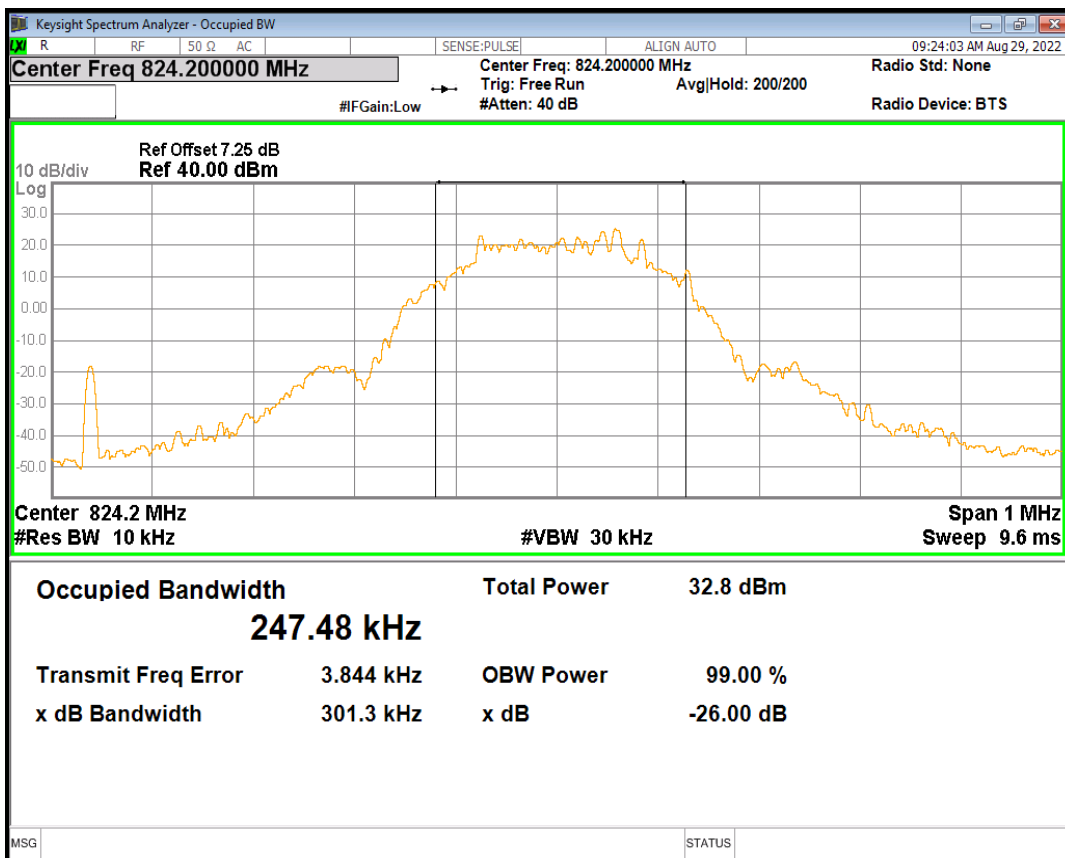

EGPRS1900 Channel=512

EGPRS1900 Channel=661

EGPRS1900 Channel=810

EGPRS850 Channel=128

EGPRS850 Channel=190

EGPRS850 Channel=251

17 Band edge

Band	Channel	Frequency (MHz)	Spur Freq (MHz)	Spur Level (dBm)	Limit (dBm)	Verdict
EGPRS1900	512	1850.2	1849.99	-37.98	-13	PASS
EGPRS1900	810	1909.8	1910.01	-38.61	-13	PASS
EGPRS850	128	824.2	823.97	-37.08	-13	PASS
EGPRS850	251	848.8	849.02	-33.12	-13	PASS

EGPRS1900 Channel=512

EGPRS1900 Channel=810

EGPRS850 Channel=128

EGPRS850 Channel=251

18 Out-of-band emissions

Band	Channel	Frequency (MHz)	Spur Freq (MHz)	Spur Level (dBm)	Limit (dBm)	Verdict
EGPRS1900	512	1850.2	19103.85	-23.95	-13	PASS
EGPRS1900	661	1880	18930.11	-23.96	-13	PASS
EGPRS1900	810	1909.8	19022.47	-24.48	-13	PASS
EGPRS850	128	824.2	5569.83	-29.29	-13	PASS
EGPRS850	190	836.6	2586.06	-29.73	-13	PASS
EGPRS850	251	848.8	6210.40	-29.29	-13	PASS

EGPRS1900 Channel=512

EGPRS1900 Channel=661

EGPRS1900 Channel=810

EGPRS850 Channel=128

EGPRS850 Channel=190

EGPRS850 Channel=251

09 Peak-to-Average Ratio

Band	Channel	Frequency (MHz)	Result (dB)	high Limit (dB)	Verdict
GPRS1900	512	1850.2	2.713681948	13.00	PASS
GPRS1900	661	1880	2.716280702	13.00	PASS
GPRS1900	810	1909.8	2.724993065	13.00	PASS
GPRS850	128	824.2	2.701880998	13.00	PASS
GPRS850	190	836.6	2.689933078	13.00	PASS
GPRS850	251	848.8	2.68933655	13.00	PASS