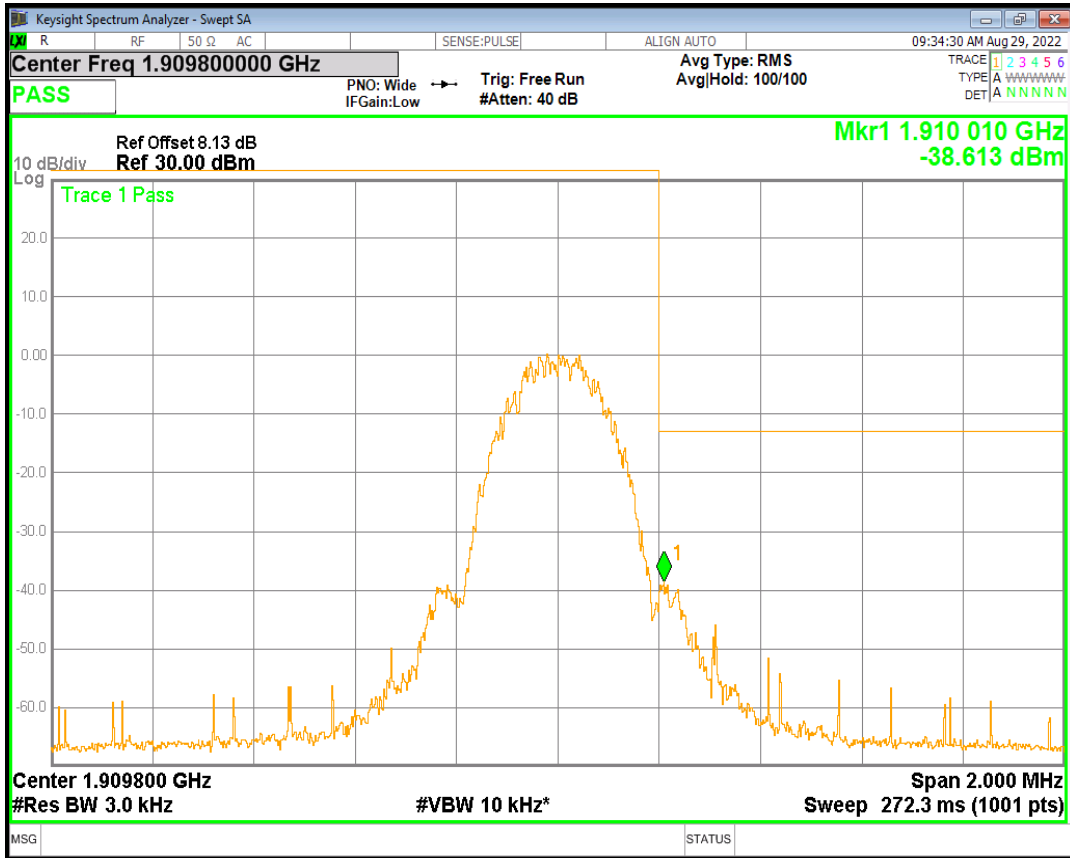

EGPRS1900 Channel=512

EGPRS1900 Channel=661

EGPRS1900 Channel=810

EGPRS850 Channel=128

EGPRS850 Channel=190

EGPRS850 Channel=251

16 Occupied bandwidth

Band	Channel	Frequency (MHz)	99% OBW (kHz)	-26dB EBW (kHz)	Verdict
EGPRS1900	512	1850.2	242.894	309.524	PASS
EGPRS1900	661	1880	245.810	318.662	PASS
EGPRS1900	810	1909.8	244.533	309.217	PASS
EGPRS850	128	824.2	247.485	301.342	PASS
EGPRS850	190	836.6	245.428	303.484	PASS
EGPRS850	251	848.8	253.875	311.992	PASS

EGPRS1900 Channel=512

EGPRS1900 Channel=661

EGPRS1900 Channel=810

EGPRS850 Channel=128

EGPRS850 Channel=190

EGPRS850 Channel=251

17 Band edge

Band	Channel	Frequency (MHz)	Spur Freq (MHz)	Spur Level (dBm)	Limit (dBm)	Verdict
EGPRS1900	512	1850.2	1849.99	-37.98	-13	PASS
EGPRS1900	810	1909.8	1910.01	-38.61	-13	PASS
EGPRS850	128	824.2	823.97	-37.08	-13	PASS
EGPRS850	251	848.8	849.02	-33.12	-13	PASS

EGPRS1900 Channel=512

EGPRS1900 Channel=810

EGPRS850 Channel=128

EGPRS850 Channel=251

18 Out-of-band emissions

Band	Channel	Frequency (MHz)	Spur Freq (MHz)	Spur Level (dBm)	Limit (dBm)	Verdict
EGPRS1900	512	1850.2	19103.85	-23.95	-13	PASS
EGPRS1900	661	1880	18930.11	-23.96	-13	PASS
EGPRS1900	810	1909.8	19022.47	-24.48	-13	PASS
EGPRS850	128	824.2	5569.83	-29.29	-13	PASS
EGPRS850	190	836.6	2586.06	-29.73	-13	PASS
EGPRS850	251	848.8	6210.40	-29.29	-13	PASS

EGPRS1900 Channel=512

EGPRS1900 Channel=661

EGPRS1900 Channel=810

EGPRS850 Channel=128

EGPRS850 Channel=190

EGPRS850 Channel=251

09 Peak-to-Average Ratio

Band	Channel	Frequency (MHz)	Result (dB)	high Limit (dB)	Verdict
GPRS1900	512	1850.2	2.713681948	13.00	PASS
GPRS1900	661	1880	2.716280702	13.00	PASS
GPRS1900	810	1909.8	2.724993065	13.00	PASS
GPRS850	128	824.2	2.701880998	13.00	PASS
GPRS850	190	836.6	2.689933078	13.00	PASS
GPRS850	251	848.8	2.68933655	13.00	PASS