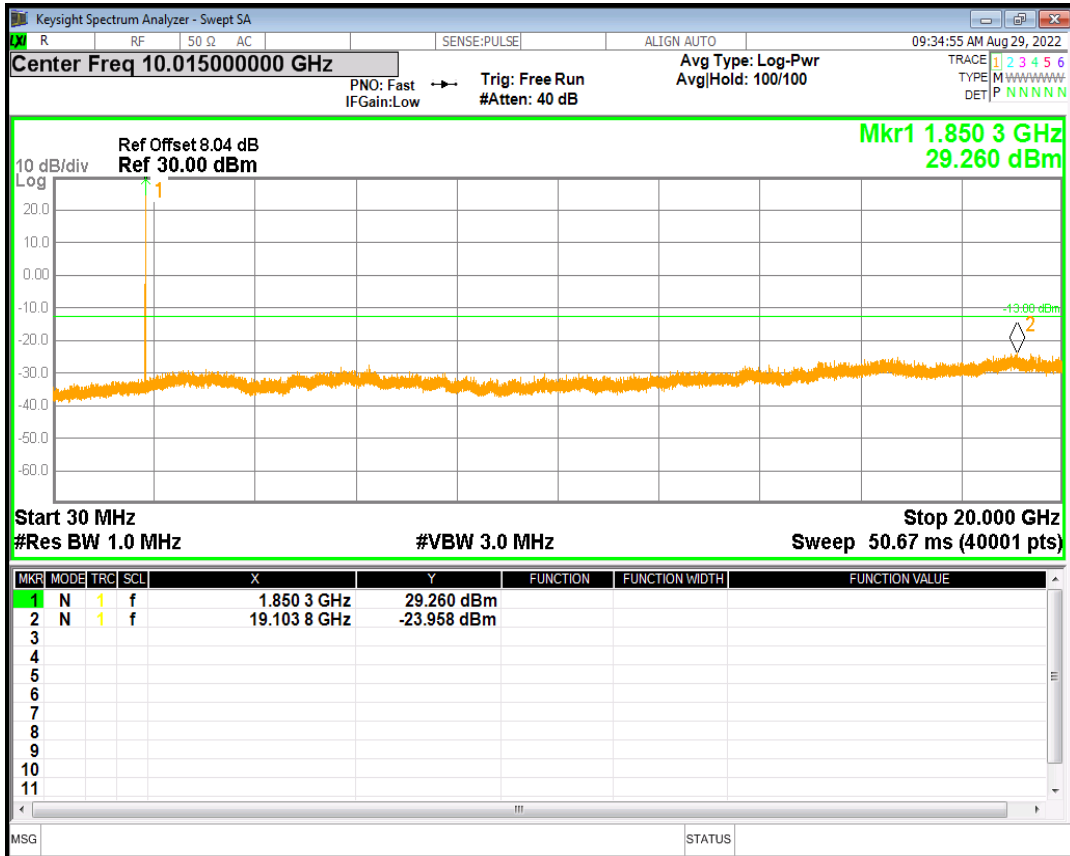

EGPRS1900 Channel=512

EGPRS1900 Channel=661

EGPRS1900 Channel=810

EGPRS850 Channel=128

EGPRS850 Channel=190

EGPRS850 Channel=251

17 Band edge

Band	Channel	Frequency (MHz)	Spur Freq (MHz)	Spur Level (dBm)	Limit (dBm)	Verdict
EGPRS1900	512	1850.2	1849.99	-37.98	-13	PASS
EGPRS1900	810	1909.8	1910.01	-38.61	-13	PASS
EGPRS850	128	824.2	823.97	-37.08	-13	PASS
EGPRS850	251	848.8	849.02	-33.12	-13	PASS

EGPRS1900 Channel=512

EGPRS1900 Channel=810

EGPRS850 Channel=128

EGPRS850 Channel=251

18 Out-of-band emissions

Band	Channel	Frequency (MHz)	Spur Freq (MHz)	Spur Level (dBm)	Limit (dBm)	Verdict
EGPRS1900	512	1850.2	19103.85	-23.95	-13	PASS
EGPRS1900	661	1880	18930.11	-23.96	-13	PASS
EGPRS1900	810	1909.8	19022.47	-24.48	-13	PASS
EGPRS850	128	824.2	5569.83	-29.29	-13	PASS
EGPRS850	190	836.6	2586.06	-29.73	-13	PASS
EGPRS850	251	848.8	6210.40	-29.29	-13	PASS

EGPRS1900 Channel=512

EGPRS1900 Channel=661

EGPRS1900 Channel=810

EGPRS850 Channel=128

EGPRS850 Channel=190

EGPRS850 Channel=251

09 Peak-to-Average Ratio

Band	Channel	Frequency (MHz)	Result (dB)	high Limit (dB)	Verdict
GPRS1900	512	1850.2	2.713681948	13.00	PASS
GPRS1900	661	1880	2.716280702	13.00	PASS
GPRS1900	810	1909.8	2.724993065	13.00	PASS
GPRS850	128	824.2	2.701880998	13.00	PASS
GPRS850	190	836.6	2.689933078	13.00	PASS
GPRS850	251	848.8	2.68933655	13.00	PASS