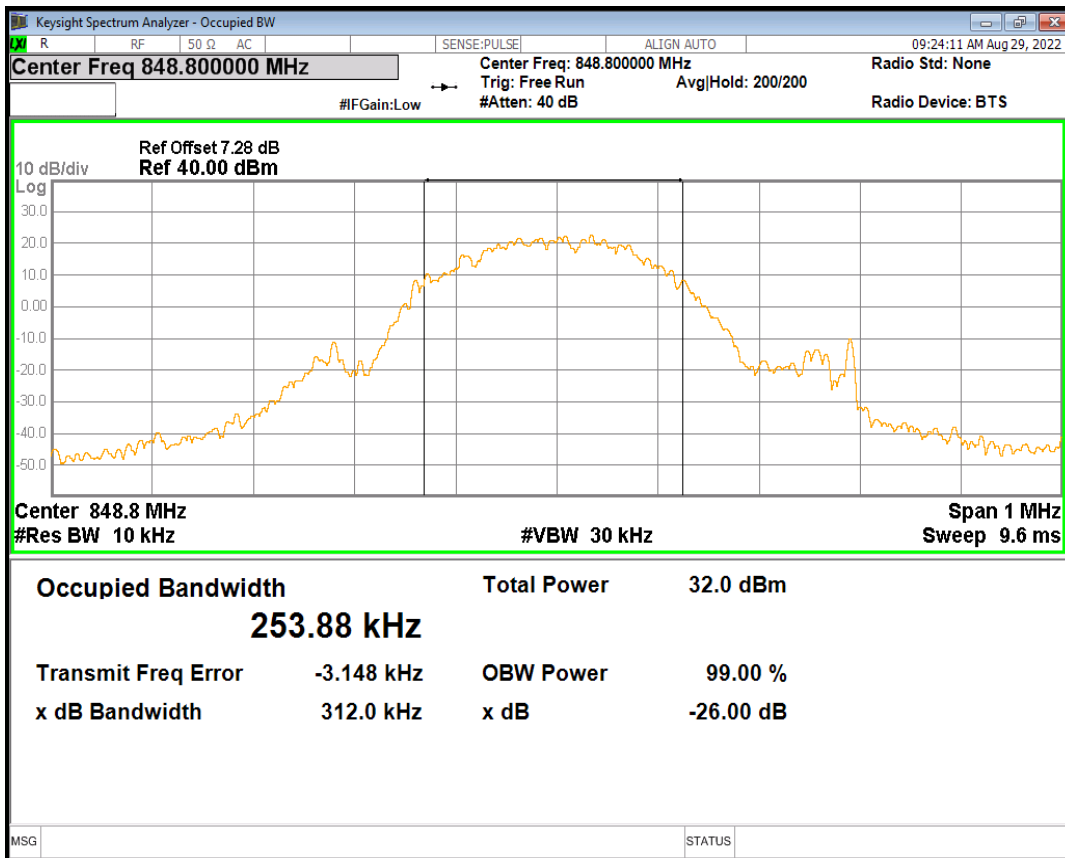

EGPRS1900 Channel=512

EGPRS1900 Channel=661

EGPRS1900 Channel=810

EGPRS850 Channel=128

EGPRS850 Channel=190

EGPRS850 Channel=251

17 Band edge

Band	Channel	Frequency (MHz)	Spur Freq (MHz)	Spur Level (dBm)	Limit (dBm)	Verdict
EGPRS1900	512	1850.2	1849.99	-37.98	-13	PASS
EGPRS1900	810	1909.8	1910.01	-38.61	-13	PASS
EGPRS850	128	824.2	823.97	-37.08	-13	PASS
EGPRS850	251	848.8	849.02	-33.12	-13	PASS

EGPRS1900 Channel=512

EGPRS1900 Channel=810

EGPRS850 Channel=128

EGPRS850 Channel=251

18 Out-of-band emissions

Band	Channel	Frequency (MHz)	Spur Freq (MHz)	Spur Level (dBm)	Limit (dBm)	Verdict
EGPRS1900	512	1850.2	19103.85	-23.95	-13	PASS
EGPRS1900	661	1880	18930.11	-23.96	-13	PASS
EGPRS1900	810	1909.8	19022.47	-24.48	-13	PASS
EGPRS850	128	824.2	5569.83	-29.29	-13	PASS
EGPRS850	190	836.6	2586.06	-29.73	-13	PASS
EGPRS850	251	848.8	6210.40	-29.29	-13	PASS