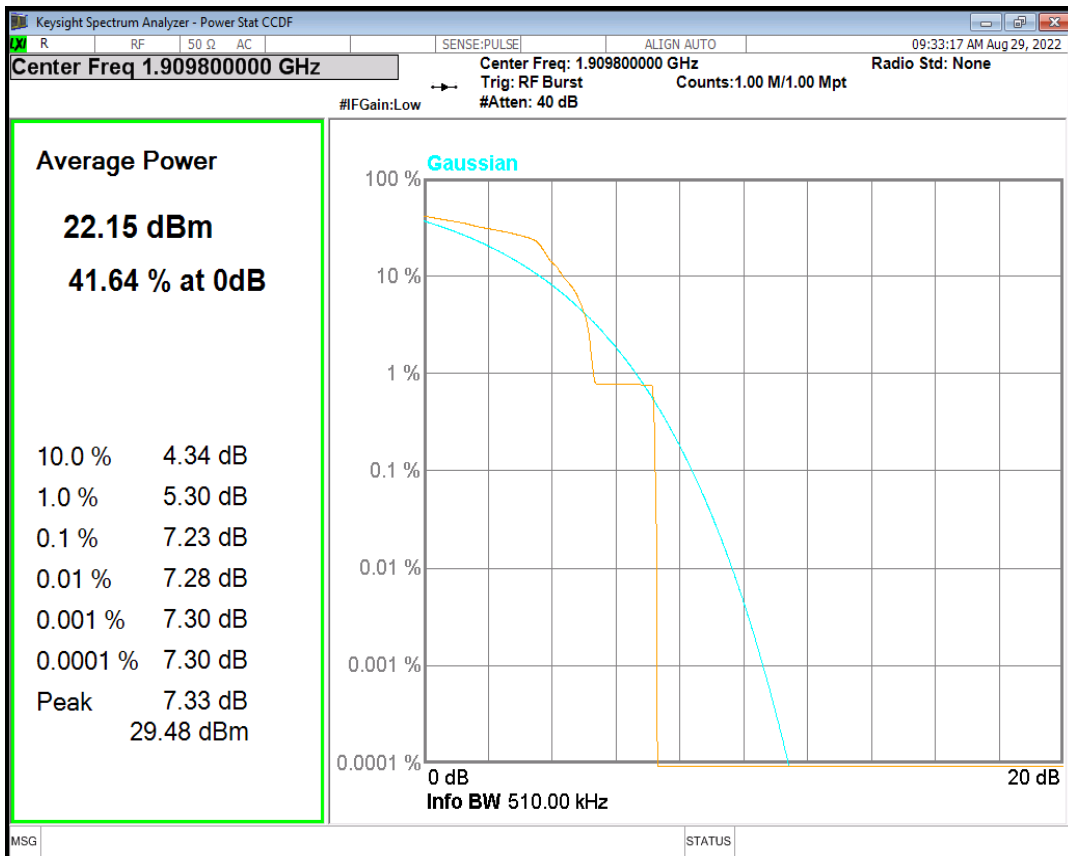

15 Peak-to-Average Ratio

Band	Channel	Frequency (MHz)	Result (dB)	high Limit (dB)	Verdict
EGPRS1900	512	1850.2	6.702228117	13.00	PASS
EGPRS1900	661	1880	5.901383285	13.00	PASS
EGPRS1900	810	1909.8	7.234864865	13.00	PASS
EGPRS850	128	824.2	9.519078014	13.00	PASS
EGPRS850	190	836.6	9.286266667	13.00	PASS
EGPRS850	251	848.8	9.485402299	13.00	PASS

EGPRS1900 Channel=512

EGPRS1900 Channel=661

EGPRS1900 Channel=810

EGPRS850 Channel=128

EGPRS850 Channel=190

EGPRS850 Channel=251

16 Occupied bandwidth

Band	Channel	Frequency (MHz)	99% OBW (kHz)	-26dB EBW (kHz)	Verdict
EGPRS1900	512	1850.2	242.894	309.524	PASS
EGPRS1900	661	1880	245.810	318.662	PASS
EGPRS1900	810	1909.8	244.533	309.217	PASS
EGPRS850	128	824.2	247.485	301.342	PASS
EGPRS850	190	836.6	245.428	303.484	PASS
EGPRS850	251	848.8	253.875	311.992	PASS

EGPRS1900 Channel=512

EGPRS1900 Channel=661

EGPRS1900 Channel=810

EGPRS850 Channel=128

EGPRS850 Channel=190

EGPRS850 Channel=251

17 Band edge

Band	Channel	Frequency (MHz)	Spur Freq (MHz)	Spur Level (dBm)	Limit (dBm)	Verdict
EGPRS1900	512	1850.2	1849.99	-37.98	-13	PASS
EGPRS1900	810	1909.8	1910.01	-38.61	-13	PASS
EGPRS850	128	824.2	823.97	-37.08	-13	PASS
EGPRS850	251	848.8	849.02	-33.12	-13	PASS