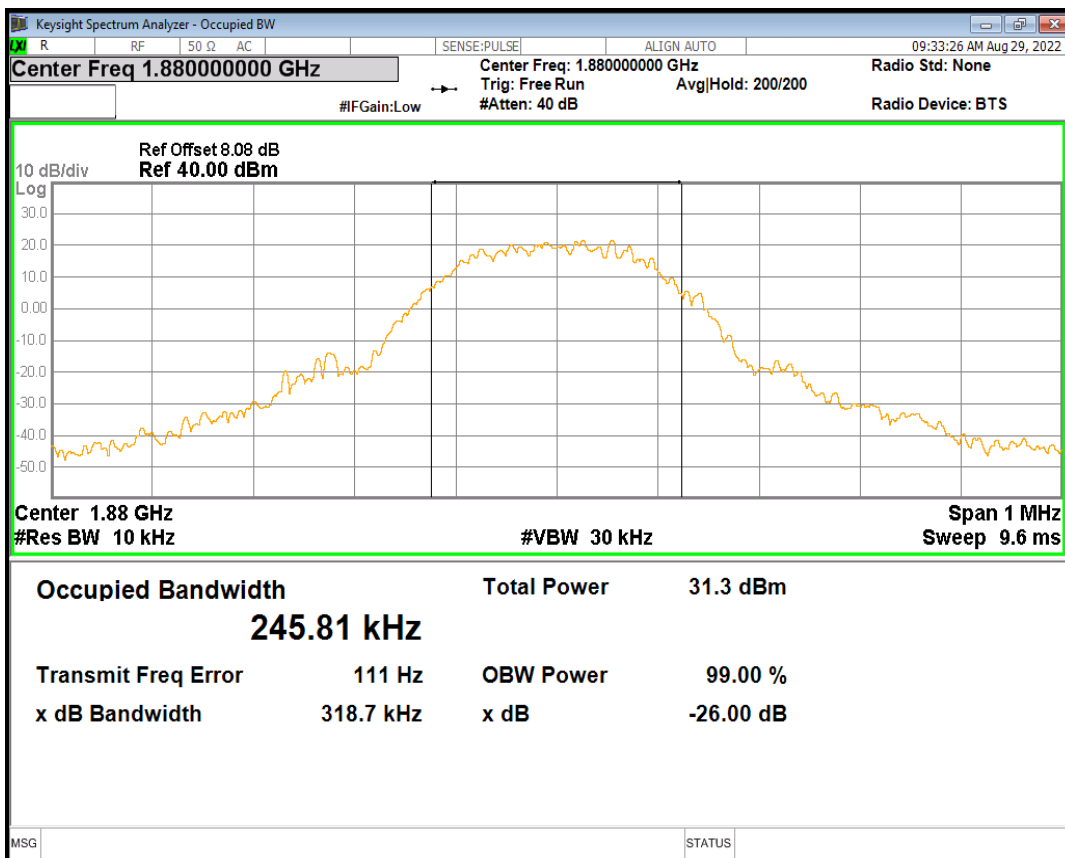

15 Peak-to-Average Ratio

Band	Channel	Frequency (MHz)	Result (dB)	high Limit (dB)	Verdict
EGPRS1900	512	1850.2	6.702228117	13.00	PASS
EGPRS1900	661	1880	5.901383285	13.00	PASS
EGPRS1900	810	1909.8	7.234864865	13.00	PASS
EGPRS850	128	824.2	9.519078014	13.00	PASS
EGPRS850	190	836.6	9.286266667	13.00	PASS
EGPRS850	251	848.8	9.485402299	13.00	PASS

EGPRS1900 Channel=512

EGPRS1900 Channel=661

EGPRS1900 Channel=810

EGPRS850 Channel=128

EGPRS850 Channel=190

EGPRS850 Channel=251

16 Occupied bandwidth

Band	Channel	Frequency (MHz)	99% OBW (kHz)	-26dB EBW (kHz)	Verdict
EGPRS1900	512	1850.2	242.894	309.524	PASS
EGPRS1900	661	1880	245.810	318.662	PASS
EGPRS1900	810	1909.8	244.533	309.217	PASS
EGPRS850	128	824.2	247.485	301.342	PASS
EGPRS850	190	836.6	245.428	303.484	PASS
EGPRS850	251	848.8	253.875	311.992	PASS

EGPRS1900 Channel=512

EGPRS1900 Channel=661

EGPRS1900 Channel=810

EGPRS850 Channel=128

EGPRS850 Channel=190

EGPRS850 Channel=251

17 Band edge

Band	Channel	Frequency (MHz)	Spur Freq (MHz)	Spur Level (dBm)	Limit (dBm)	Verdict
EGPRS1900	512	1850.2	1849.99	-37.98	-13	PASS
EGPRS1900	810	1909.8	1910.01	-38.61	-13	PASS
EGPRS850	128	824.2	823.97	-37.08	-13	PASS
EGPRS850	251	848.8	849.02	-33.12	-13	PASS

EGPRS1900 Channel=512

EGPRS1900 Channel=810

EGPRS850 Channel=128

EGPRS850 Channel=251

18 Out-of-band emissions

Band	Channel	Frequency (MHz)	Spur Freq (MHz)	Spur Level (dBm)	Limit (dBm)	Verdict
EGPRS1900	512	1850.2	19103.85	-23.95	-13	PASS
EGPRS1900	661	1880	18930.11	-23.96	-13	PASS
EGPRS1900	810	1909.8	19022.47	-24.48	-13	PASS
EGPRS850	128	824.2	5569.83	-29.29	-13	PASS
EGPRS850	190	836.6	2586.06	-29.73	-13	PASS
EGPRS850	251	848.8	6210.40	-29.29	-13	PASS