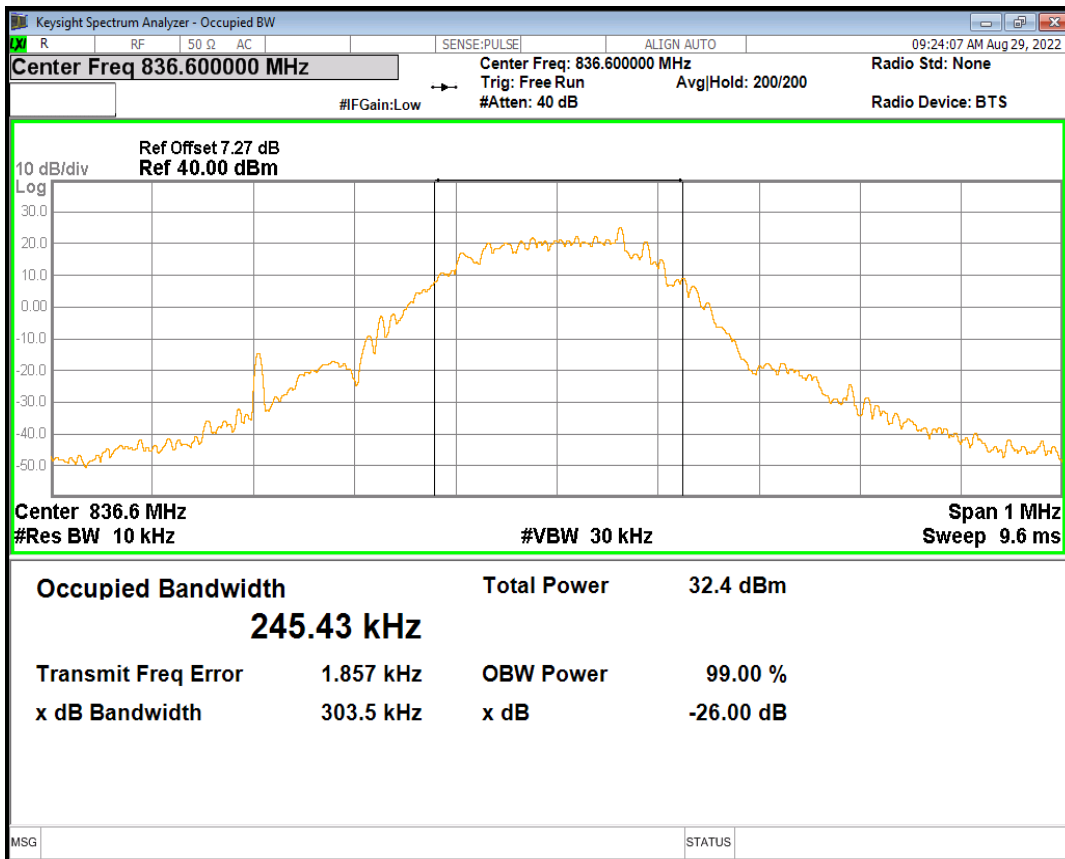

EGPRS1900 Channel=512

EGPRS1900 Channel=661

EGPRS1900 Channel=810

EGPRS850 Channel=128

EGPRS850 Channel=190

EGPRS850 Channel=251

17 Band edge

Band	Channel	Frequency (MHz)	Spur Freq (MHz)	Spur Level (dBm)	Limit (dBm)	Verdict
EGPRS1900	512	1850.2	1849.99	-37.98	-13	PASS
EGPRS1900	810	1909.8	1910.01	-38.61	-13	PASS
EGPRS850	128	824.2	823.97	-37.08	-13	PASS
EGPRS850	251	848.8	849.02	-33.12	-13	PASS

EGPRS1900 Channel=512

EGPRS1900 Channel=810

EGPRS850 Channel=128

EGPRS850 Channel=251

18 Out-of-band emissions

Band	Channel	Frequency (MHz)	Spur Freq (MHz)	Spur Level (dBm)	Limit (dBm)	Verdict
EGPRS1900	512	1850.2	19103.85	-23.95	-13	PASS
EGPRS1900	661	1880	18930.11	-23.96	-13	PASS
EGPRS1900	810	1909.8	19022.47	-24.48	-13	PASS
EGPRS850	128	824.2	5569.83	-29.29	-13	PASS
EGPRS850	190	836.6	2586.06	-29.73	-13	PASS
EGPRS850	251	848.8	6210.40	-29.29	-13	PASS