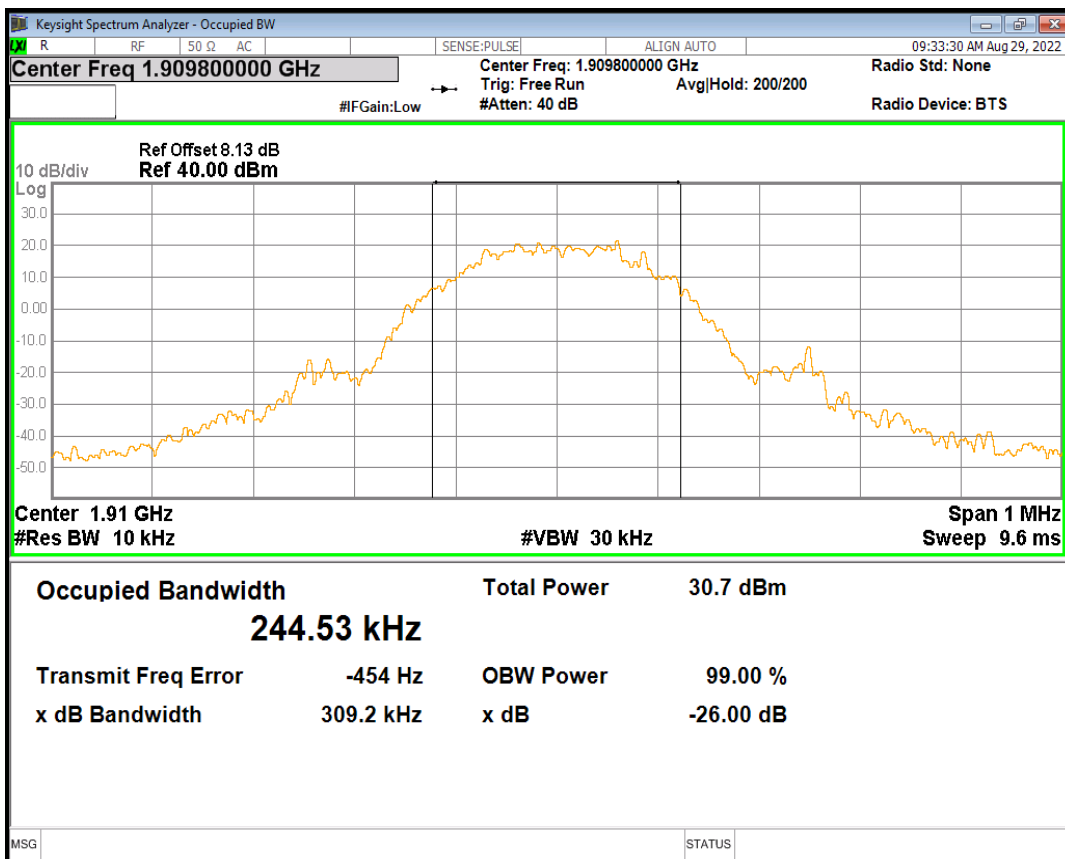

15 Peak-to-Average Ratio

Band	Channel	Frequency (MHz)	Result (dB)	high Limit (dB)	Verdict
EGPRS1900	512	1850.2	6.702228117	13.00	PASS
EGPRS1900	661	1880	5.901383285	13.00	PASS
EGPRS1900	810	1909.8	7.234864865	13.00	PASS
EGPRS850	128	824.2	9.519078014	13.00	PASS
EGPRS850	190	836.6	9.286266667	13.00	PASS
EGPRS850	251	848.8	9.485402299	13.00	PASS

EGPRS1900 Channel=512

EGPRS1900 Channel=661

EGPRS1900 Channel=810

EGPRS850 Channel=128

EGPRS850 Channel=190

EGPRS850 Channel=251

16 Occupied bandwidth

Band	Channel	Frequency (MHz)	99% OBW (kHz)	-26dB EBW (kHz)	Verdict
EGPRS1900	512	1850.2	242.894	309.524	PASS
EGPRS1900	661	1880	245.810	318.662	PASS
EGPRS1900	810	1909.8	244.533	309.217	PASS
EGPRS850	128	824.2	247.485	301.342	PASS
EGPRS850	190	836.6	245.428	303.484	PASS
EGPRS850	251	848.8	253.875	311.992	PASS

EGPRS1900 Channel=512

EGPRS1900 Channel=661

EGPRS1900 Channel=810

EGPRS850 Channel=128

EGPRS850 Channel=190

EGPRS850 Channel=251

17 Band edge

Band	Channel	Frequency (MHz)	Spur Freq (MHz)	Spur Level (dBm)	Limit (dBm)	Verdict
EGPRS1900	512	1850.2	1849.99	-37.98	-13	PASS
EGPRS1900	810	1909.8	1910.01	-38.61	-13	PASS
EGPRS850	128	824.2	823.97	-37.08	-13	PASS
EGPRS850	251	848.8	849.02	-33.12	-13	PASS

EGPRS1900 Channel=512

EGPRS1900 Channel=810

EGPRS850 Channel=128

EGPRS850 Channel=251

18 Out-of-band emissions

Band	Channel	Frequency (MHz)	Spur Freq (MHz)	Spur Level (dBm)	Limit (dBm)	Verdict
EGPRS1900	512	1850.2	19103.85	-23.95	-13	PASS
EGPRS1900	661	1880	18930.11	-23.96	-13	PASS
EGPRS1900	810	1909.8	19022.47	-24.48	-13	PASS
EGPRS850	128	824.2	5569.83	-29.29	-13	PASS
EGPRS850	190	836.6	2586.06	-29.73	-13	PASS
EGPRS850	251	848.8	6210.40	-29.29	-13	PASS