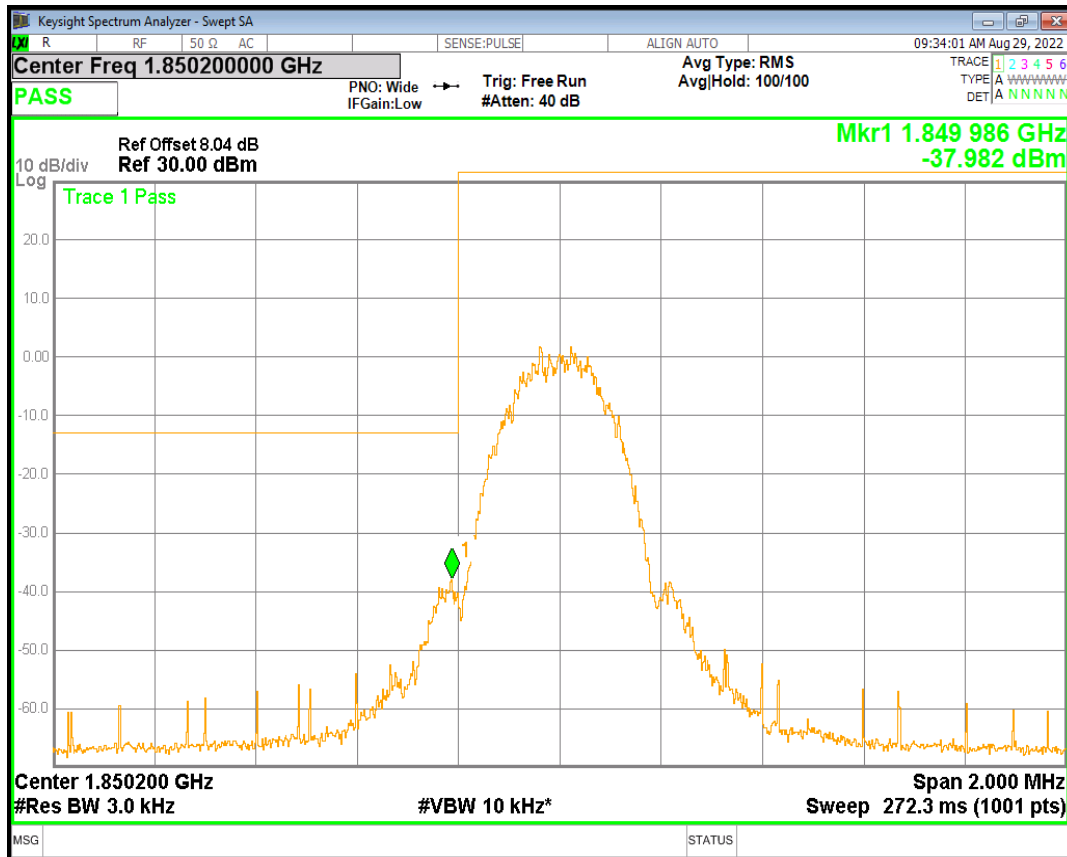

EGPRS1900 Channel=512

EGPRS1900 Channel=661

EGPRS1900 Channel=810

EGPRS850 Channel=128

EGPRS850 Channel=190

EGPRS850 Channel=251

16 Occupied bandwidth

Band	Channel	Frequency (MHz)	99% OBW (kHz)	-26dB EBW (kHz)	Verdict
EGPRS1900	512	1850.2	242.894	309.524	PASS
EGPRS1900	661	1880	245.810	318.662	PASS
EGPRS1900	810	1909.8	244.533	309.217	PASS
EGPRS850	128	824.2	247.485	301.342	PASS
EGPRS850	190	836.6	245.428	303.484	PASS
EGPRS850	251	848.8	253.875	311.992	PASS

EGPRS1900 Channel=512

EGPRS1900 Channel=661

EGPRS1900 Channel=810

EGPRS850 Channel=128

EGPRS850 Channel=190

EGPRS850 Channel=251

17 Band edge

Band	Channel	Frequency (MHz)	Spur Freq (MHz)	Spur Level (dBm)	Limit (dBm)	Verdict
EGPRS1900	512	1850.2	1849.99	-37.98	-13	PASS
EGPRS1900	810	1909.8	1910.01	-38.61	-13	PASS
EGPRS850	128	824.2	823.97	-37.08	-13	PASS
EGPRS850	251	848.8	849.02	-33.12	-13	PASS

EGPRS1900 Channel=512

EGPRS1900 Channel=810

EGPRS850 Channel=128

EGPRS850 Channel=251

18 Out-of-band emissions

Band	Channel	Frequency (MHz)	Spur Freq (MHz)	Spur Level (dBm)	Limit (dBm)	Verdict
EGPRS1900	512	1850.2	19103.85	-23.95	-13	PASS
EGPRS1900	661	1880	18930.11	-23.96	-13	PASS
EGPRS1900	810	1909.8	19022.47	-24.48	-13	PASS
EGPRS850	128	824.2	5569.83	-29.29	-13	PASS
EGPRS850	190	836.6	2586.06	-29.73	-13	PASS
EGPRS850	251	848.8	6210.40	-29.29	-13	PASS

EGPRS1900 Channel=512

EGPRS1900 Channel=661

EGPRS1900 Channel=810

EGPRS850 Channel=128

EGPRS850 Channel=190

EGPRS850 Channel=251

09 Peak-to-Average Ratio

Band	Channel	Frequency (MHz)	Result (dB)	high Limit (dB)	Verdict
GPRS1900	512	1850.2	2.713681948	13.00	PASS
GPRS1900	661	1880	2.716280702	13.00	PASS
GPRS1900	810	1909.8	2.724993065	13.00	PASS
GPRS850	128	824.2	2.701880998	13.00	PASS
GPRS850	190	836.6	2.689933078	13.00	PASS
GPRS850	251	848.8	2.68933655	13.00	PASS