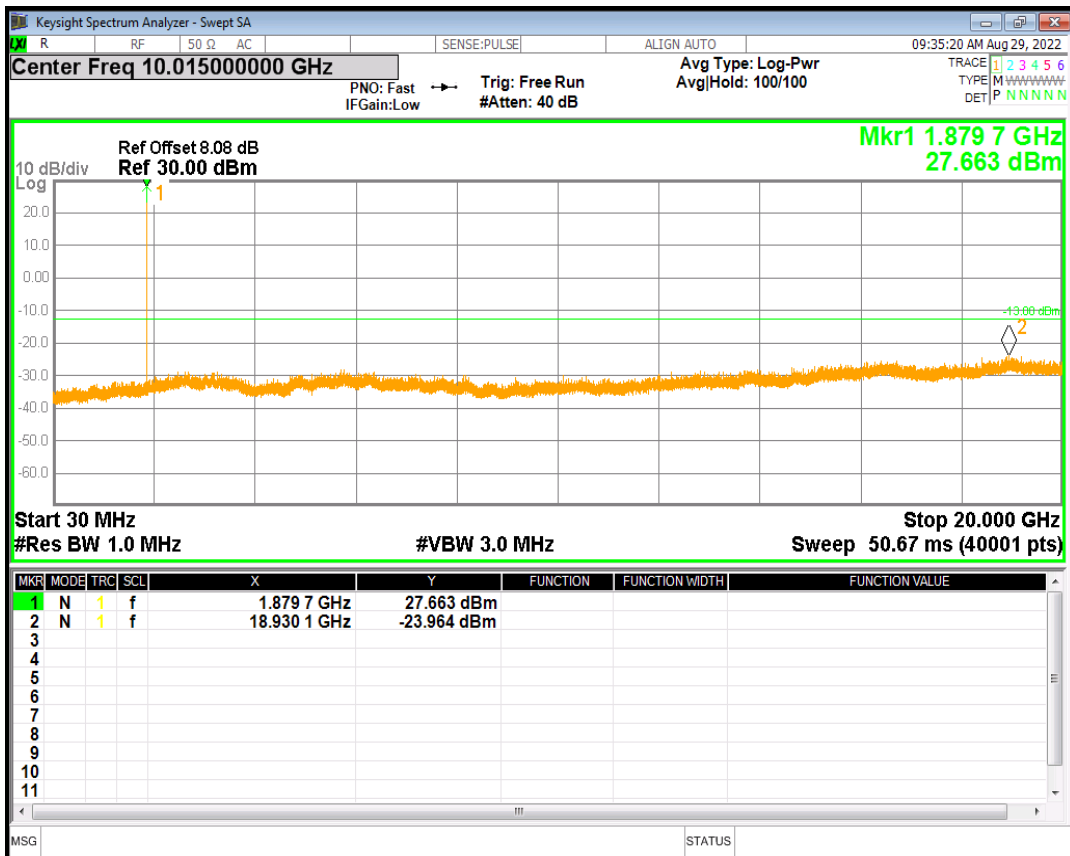

EGPRS1900 Channel=512

EGPRS1900 Channel=661

EGPRS1900 Channel=810

EGPRS850 Channel=128

EGPRS850 Channel=190

EGPRS850 Channel=251

17 Band edge

Band	Channel	Frequency (MHz)	Spur Freq (MHz)	Spur Level (dBm)	Limit (dBm)	Verdict
EGPRS1900	512	1850.2	1849.99	-37.98	-13	PASS
EGPRS1900	810	1909.8	1910.01	-38.61	-13	PASS
EGPRS850	128	824.2	823.97	-37.08	-13	PASS
EGPRS850	251	848.8	849.02	-33.12	-13	PASS

EGPRS1900 Channel=512

EGPRS1900 Channel=810

EGPRS850 Channel=128

EGPRS850 Channel=251

18 Out-of-band emissions

Band	Channel	Frequency (MHz)	Spur Freq (MHz)	Spur Level (dBm)	Limit (dBm)	Verdict
EGPRS1900	512	1850.2	19103.85	-23.95	-13	PASS
EGPRS1900	661	1880	18930.11	-23.96	-13	PASS
EGPRS1900	810	1909.8	19022.47	-24.48	-13	PASS
EGPRS850	128	824.2	5569.83	-29.29	-13	PASS
EGPRS850	190	836.6	2586.06	-29.73	-13	PASS
EGPRS850	251	848.8	6210.40	-29.29	-13	PASS

EGPRS1900 Channel=512

EGPRS1900 Channel=661

EGPRS1900 Channel=810

EGPRS850 Channel=128

EGPRS850 Channel=190

EGPRS850 Channel=251

09 Peak-to-Average Ratio

Band	Channel	Frequency (MHz)	Result (dB)	high Limit (dB)	Verdict
GPRS1900	512	1850.2	2.713681948	13.00	PASS
GPRS1900	661	1880	2.716280702	13.00	PASS
GPRS1900	810	1909.8	2.724993065	13.00	PASS
GPRS850	128	824.2	2.701880998	13.00	PASS
GPRS850	190	836.6	2.689933078	13.00	PASS
GPRS850	251	848.8	2.68933655	13.00	PASS