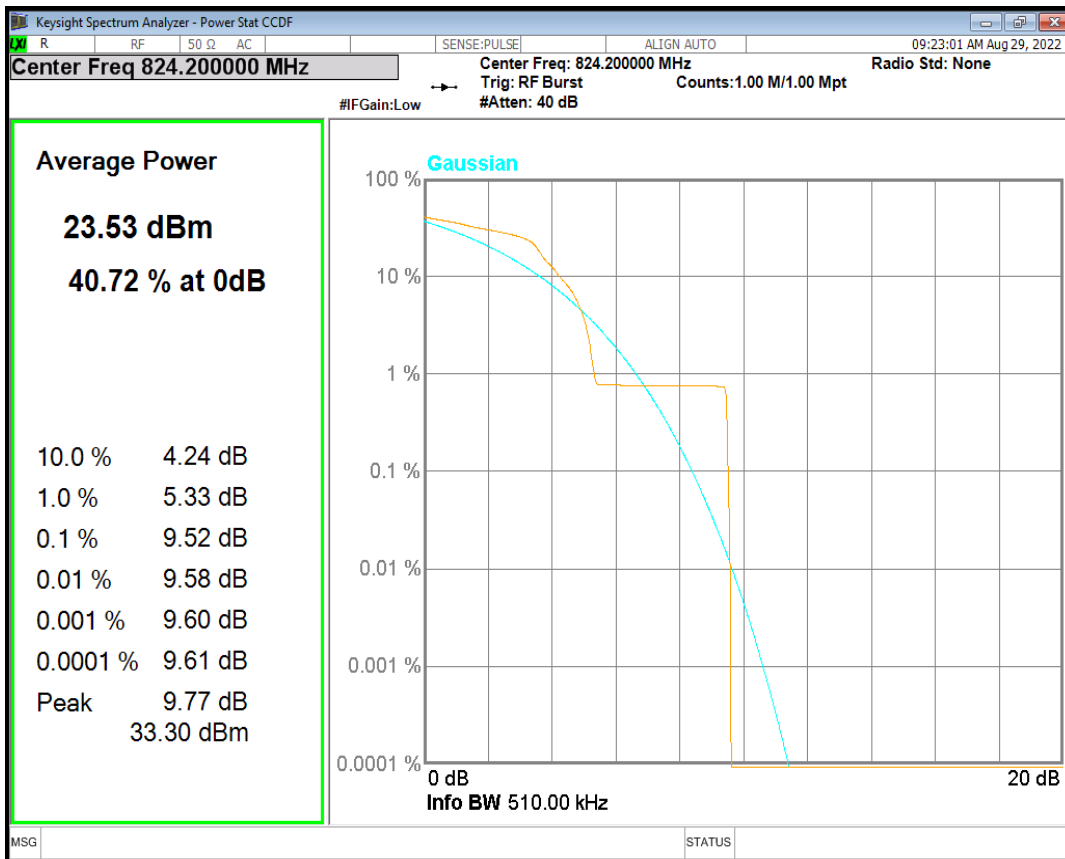

EGPRS1900 Channel=512

EGPRS1900 Channel=661

EGPRS1900 Channel=810

EGPRS850 Channel=128

EGPRS850 Channel=190

EGPRS850 Channel=251

16 Occupied bandwidth

Band	Channel	Frequency (MHz)	99% OBW (kHz)	-26dB EBW (kHz)	Verdict
EGPRS1900	512	1850.2	242.894	309.524	PASS
EGPRS1900	661	1880	245.810	318.662	PASS
EGPRS1900	810	1909.8	244.533	309.217	PASS
EGPRS850	128	824.2	247.485	301.342	PASS
EGPRS850	190	836.6	245.428	303.484	PASS
EGPRS850	251	848.8	253.875	311.992	PASS

EGPRS1900 Channel=512

EGPRS1900 Channel=661

EGPRS1900 Channel=810

EGPRS850 Channel=128

EGPRS850 Channel=190

EGPRS850 Channel=251

17 Band edge

Band	Channel	Frequency (MHz)	Spur Freq (MHz)	Spur Level (dBm)	Limit (dBm)	Verdict
EGPRS1900	512	1850.2	1849.99	-37.98	-13	PASS
EGPRS1900	810	1909.8	1910.01	-38.61	-13	PASS
EGPRS850	128	824.2	823.97	-37.08	-13	PASS
EGPRS850	251	848.8	849.02	-33.12	-13	PASS