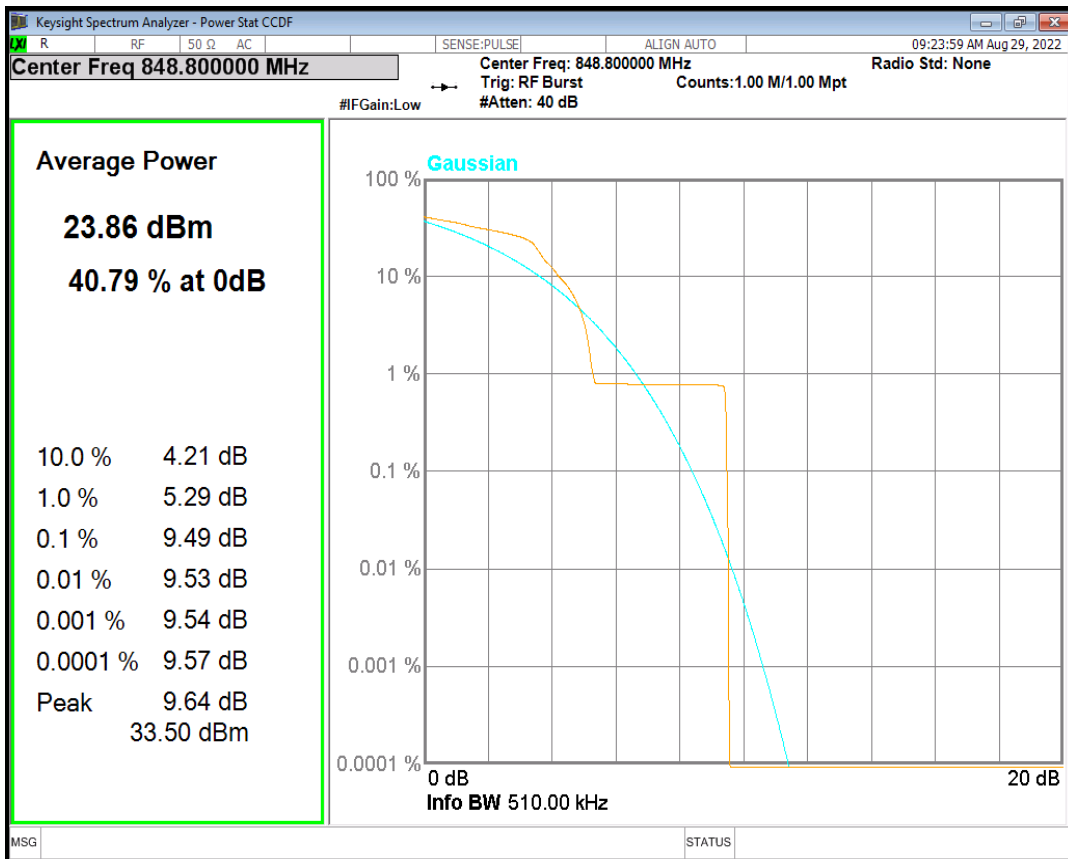

EGPRS1900 Channel=512

EGPRS1900 Channel=661

EGPRS1900 Channel=810

EGPRS850 Channel=128

EGPRS850 Channel=190

EGPRS850 Channel=251

16 Occupied bandwidth

Band	Channel	Frequency (MHz)	99% OBW (kHz)	-26dB EBW (kHz)	Verdict
EGPRS1900	512	1850.2	242.894	309.524	PASS
EGPRS1900	661	1880	245.810	318.662	PASS
EGPRS1900	810	1909.8	244.533	309.217	PASS
EGPRS850	128	824.2	247.485	301.342	PASS
EGPRS850	190	836.6	245.428	303.484	PASS
EGPRS850	251	848.8	253.875	311.992	PASS

EGPRS1900 Channel=512

EGPRS1900 Channel=661

EGPRS1900 Channel=810

EGPRS850 Channel=128

EGPRS850 Channel=190

EGPRS850 Channel=251

17 Band edge

Band	Channel	Frequency (MHz)	Spur Freq (MHz)	Spur Level (dBm)	Limit (dBm)	Verdict
EGPRS1900	512	1850.2	1849.99	-37.98	-13	PASS
EGPRS1900	810	1909.8	1910.01	-38.61	-13	PASS
EGPRS850	128	824.2	823.97	-37.08	-13	PASS
EGPRS850	251	848.8	849.02	-33.12	-13	PASS