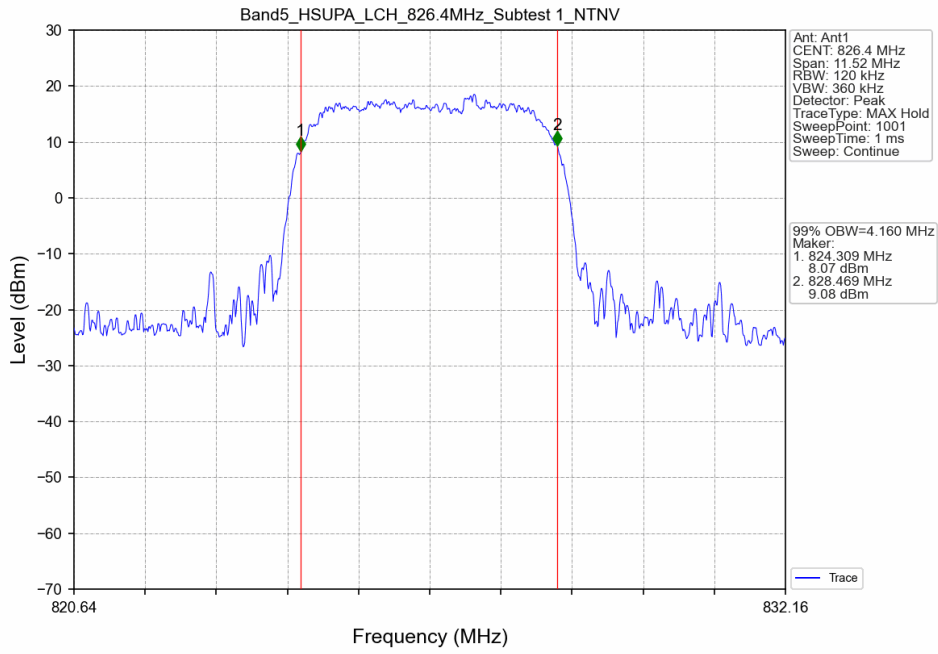

## 2.1.2 Test Graph

Band5\_RMC\_HCH\_846.6MHz\_12.2kbps RMC\_NTNV

Band5\_HSDPA\_LCH\_826.4MHz\_Subtest 1\_NTNV

Band5\_HSDPA\_MCH\_836.6MHz\_Subtest 1\_NTNV

Band5\_HSDPA\_HCH\_846.6MHz\_Subtest 1\_NTNV

Band5\_HSUPA\_LCH\_826.4MHz\_Subtest 1\_NTNV