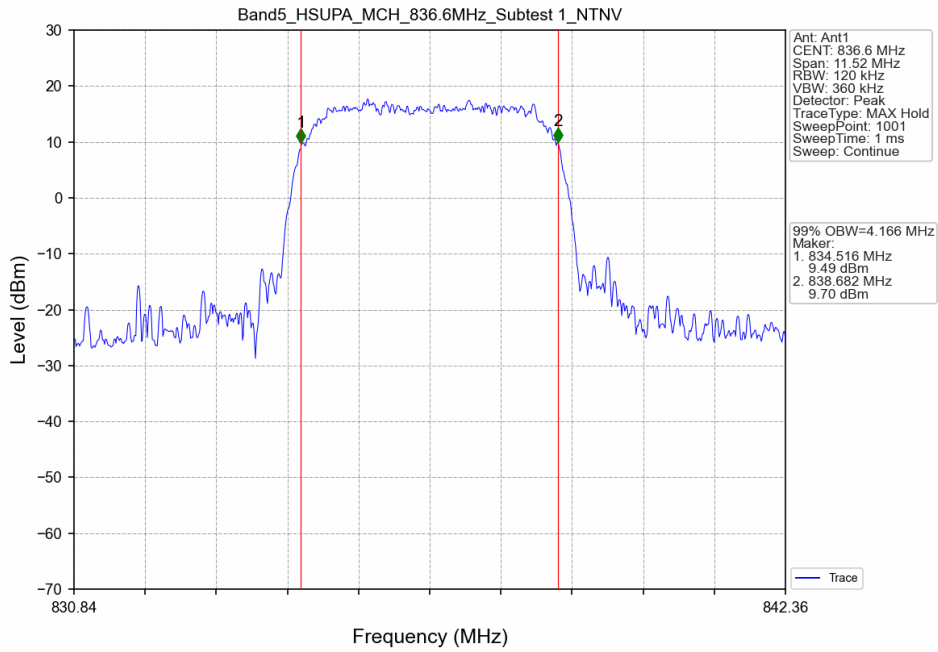

## 2.1.2 Test Graph

Band5\_RMC\_HCH\_846.6MHz\_12.2kbps RMC\_NTNV

Band5\_HSDPA\_LCH\_826.4MHz\_Subtest 1\_NTNV

Band5\_HSDPA\_MCH\_836.6MHz\_Subtest 1\_NTNV

Band5\_HSDPA\_HCH\_846.6MHz\_Subtest 1\_NTNV

Band5\_HSUPA\_LCH\_826.4MHz\_Subtest 1\_NTNV

Band5\_HSUPA\_MCH\_836.6MHz\_Subtest 1\_NTNV