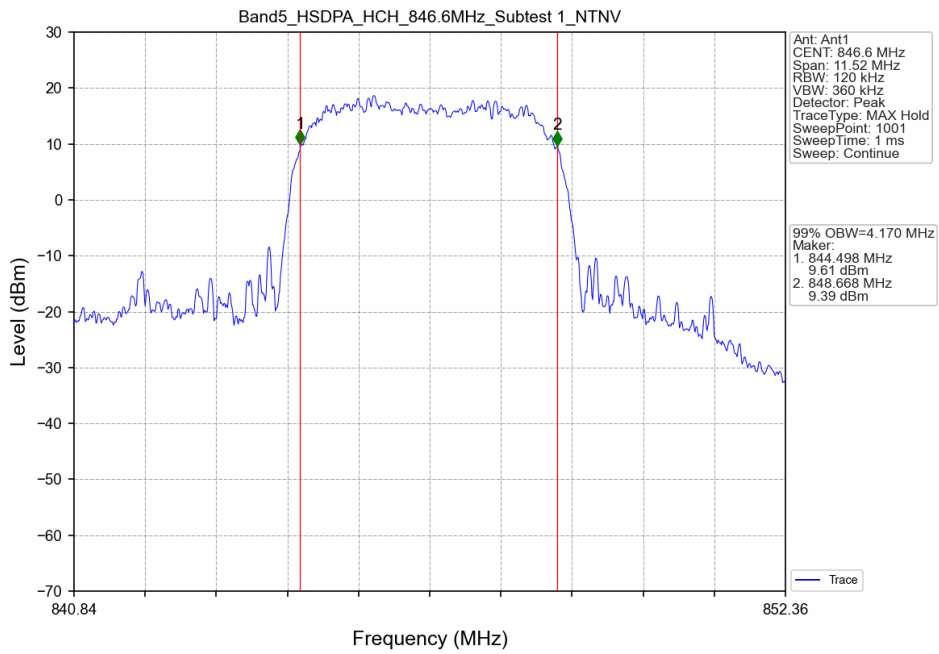

## 2.1.2 Test Graph

Band5\_RMC\_HCH\_846.6MHz\_12.2kbps RMC\_NTNV

Band5\_HSDPA\_LCH\_826.4MHz\_Subtest 1\_NTNV

Band5\_HSDPA\_MCH\_836.6MHz\_Subtest 1\_NTNV

Band5\_HSDPA\_HCH\_846.6MHz\_Subtest 1\_NTNV

Band5\_HSUPA\_LCH\_826.4MHz\_Subtest 1\_NTNV