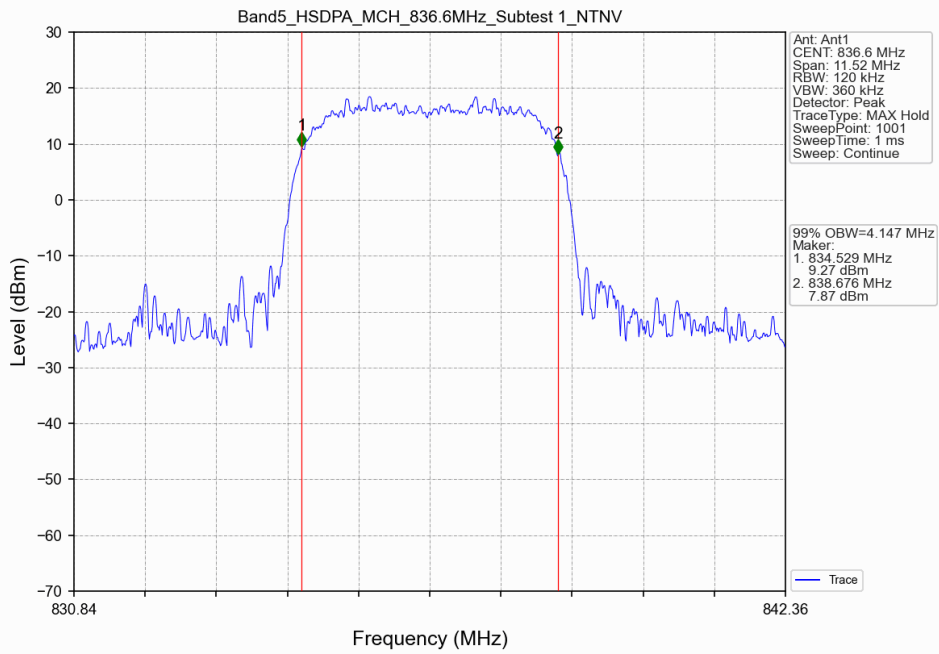

## 2.1.2 Test Graph

Band5\_RMC\_HCH\_846.6MHz\_12.2kbps RMC\_NTNV

Band5\_HSDPA\_LCH\_826.4MHz\_Subtest 1\_NTNV

Band5\_HSDPA\_MCH\_836.6MHz\_Subtest 1\_NTNV

Band5\_HSDPA\_HCH\_846.6MHz\_Subtest 1\_NTNV

Band5\_HSUPA\_LCH\_826.4MHz\_Subtest 1\_NTNV

Band5\_HSUPA\_MCH\_836.6MHz\_Subtest 1\_NTNV