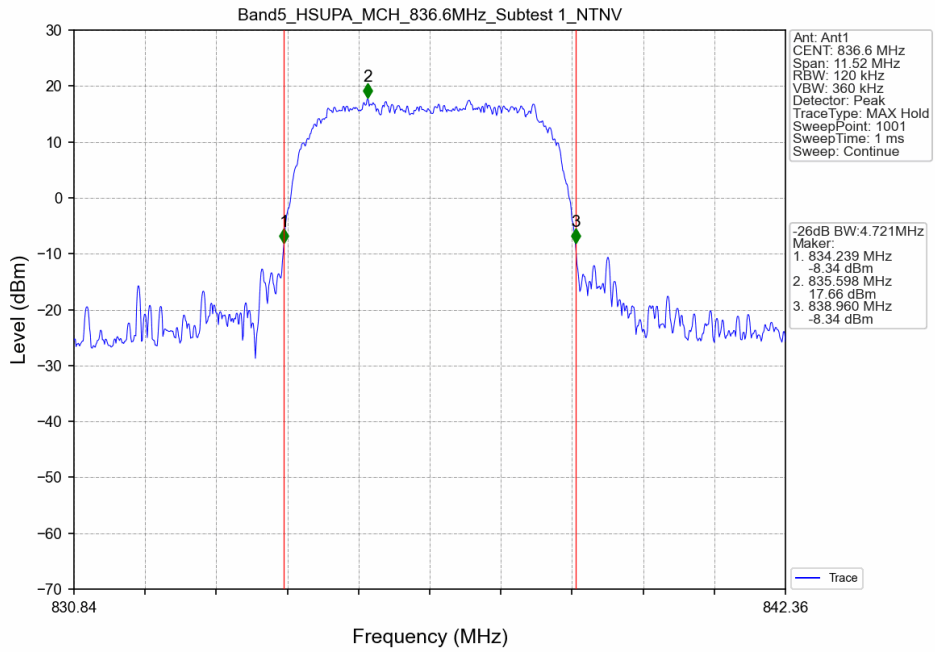

## 2.2.2 Test Graph

Band5\_RMC\_HCH\_846.6MHz\_12.2kbps RMC\_NTNV

Band5\_HSDPA\_LCH\_826.4MHz\_Subtest 1\_NTNV

### Band5\_HSDPA\_MCH\_836.6MHz\_Subtest 1\_NTNV

### Band5\_HSDPA\_HCH\_846.6MHz\_Subtest 1\_NTNV

Band5\_HSUPA\_LCH\_826.4MHz\_Subtest 1\_NTNV

Band5\_HSUPA\_MCH\_836.6MHz\_Subtest 1\_NTNV

Band5\_HSUPA\_HCH\_846.6MHz\_Subtest 1\_NTNV