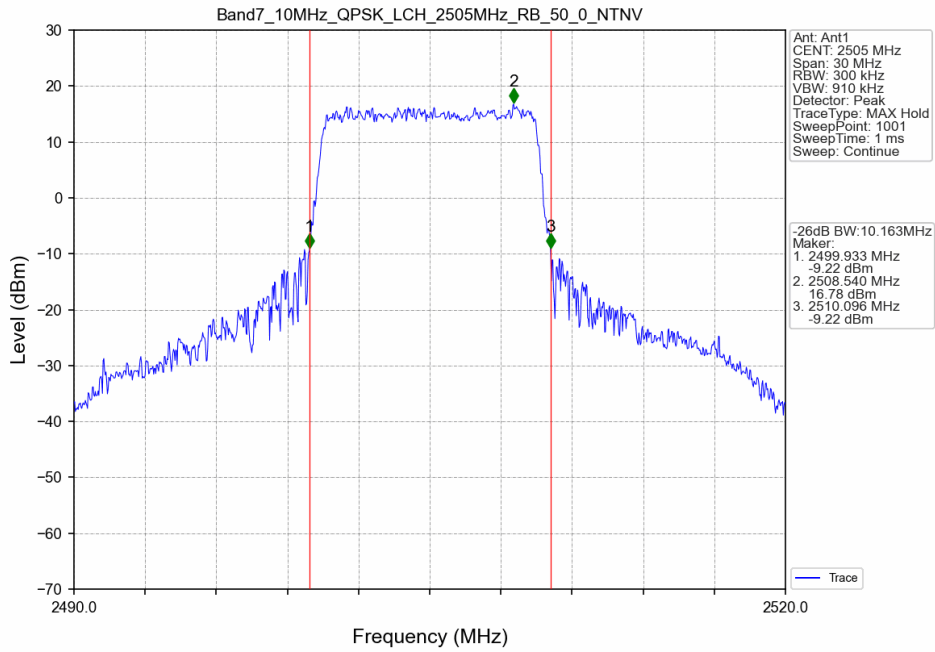

14.2.2 Test Graph

Band7_5MHz_QPSK_HCH_2567.5MHz_RB_25_0_NTNV

Band7_5MHz_16QAM_LCH_2502.5MHz_RB_25_0_NTNV

Band7_5MHz_16QAM_MCH_2535MHz_RB_25_0_NTNV

Band7_5MHz_16QAM_HCH_2567.5MHz_RB_25_0_NTNV

Band7_10MHz_QPSK_LCH_2505MHz_RB_50_0_NTNV