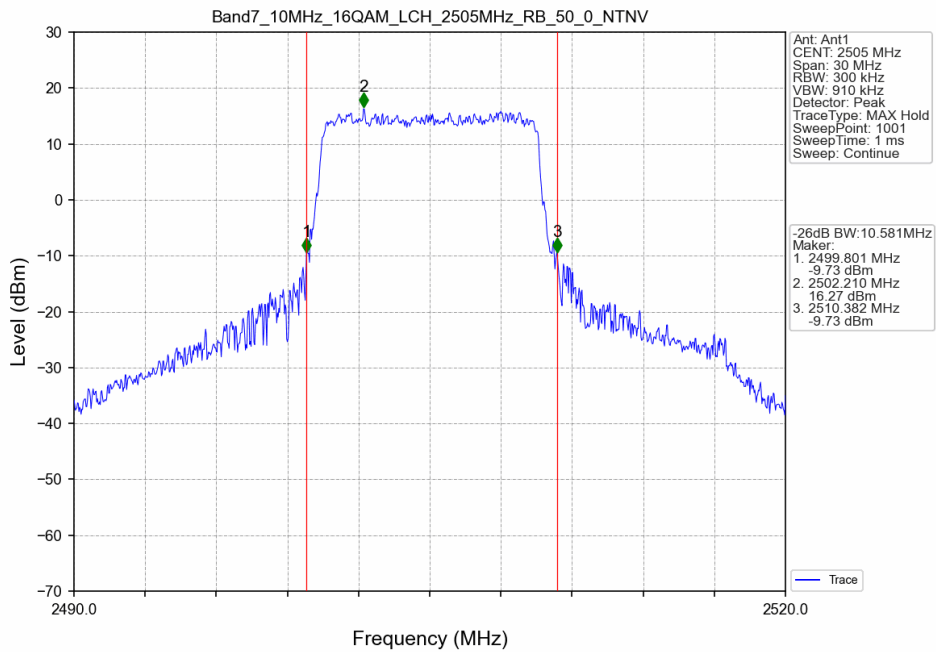

14.2.2 Test Graph

Band7_5MHz_QPSK_HCH_2567.5MHz_RB_25_0_NTNV

Band7_5MHz_16QAM_LCH_2502.5MHz_RB_25_0_NTNV

Band7_5MHz_16QAM_MCH_2535MHz_RB_25_0_NTNV

Band7_5MHz_16QAM_HCH_2567.5MHz_RB_25_0_NTNV

Band7_10MHz_QPSK_LCH_2505MHz_RB_50_0_NTNV

Band7_10MHz_QPSK_MCH_2535MHz_RB_50_0_NTNV

Band7_10MHz_QPSK_HCH_2565MHz_RB_50_0_NTNV

Band7_10MHz_16QAM_LCH_2505MHz_RB_50_0_NTNV

Band7_10MHz_16QAM_MCH_2535MHz_RB_50_0_NTNV

Band7_10MHz_16QAM_HCH_2565MHz_RB_50_0_NTNV