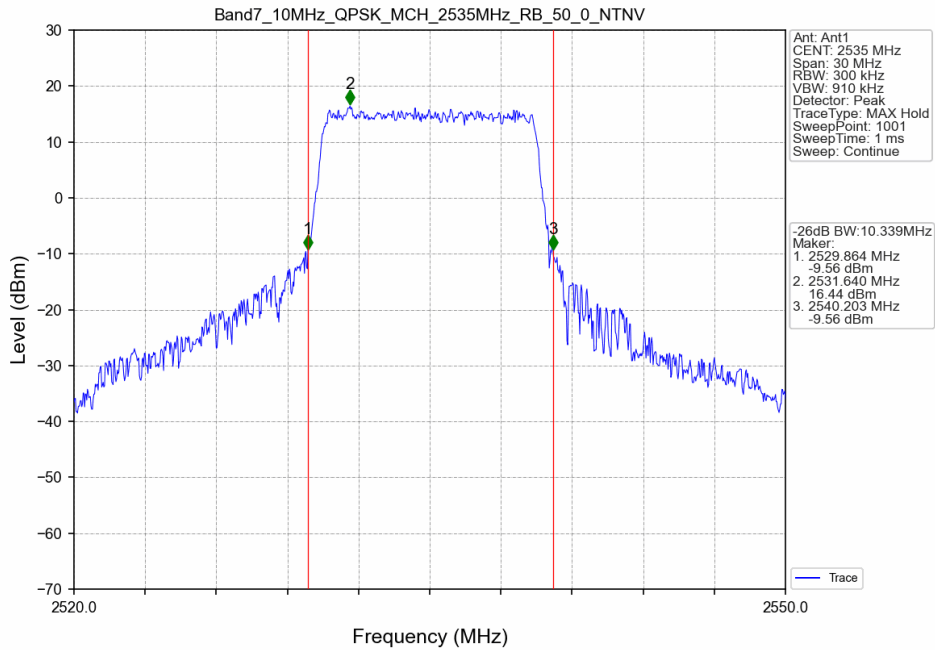

14.2.2 Test Graph

Band7_5MHz_QPSK_HCH_2567.5MHz_RB_25_0_NTNV

Band7_5MHz_16QAM_LCH_2502.5MHz_RB_25_0_NTNV

Band7_5MHz_16QAM_MCH_2535MHz_RB_25_0_NTNV

Band7_5MHz_16QAM_HCH_2567.5MHz_RB_25_0_NTNV

Band7_10MHz_QPSK_LCH_2505MHz_RB_50_0_NTNV

Band7_10MHz_QPSK_MCH_2535MHz_RB_50_0_NTNV

Band7_10MHz_QPSK_HCH_2565MHz_RB_50_0_NTNV

Band7_10MHz_16QAM_LCH_2505MHz_RB_50_0_NTNV

Band7_10MHz_16QAM_MCH_2535MHz_RB_50_0_NTNV

Band7_10MHz_16QAM_HCH_2565MHz_RB_50_0_NTNV