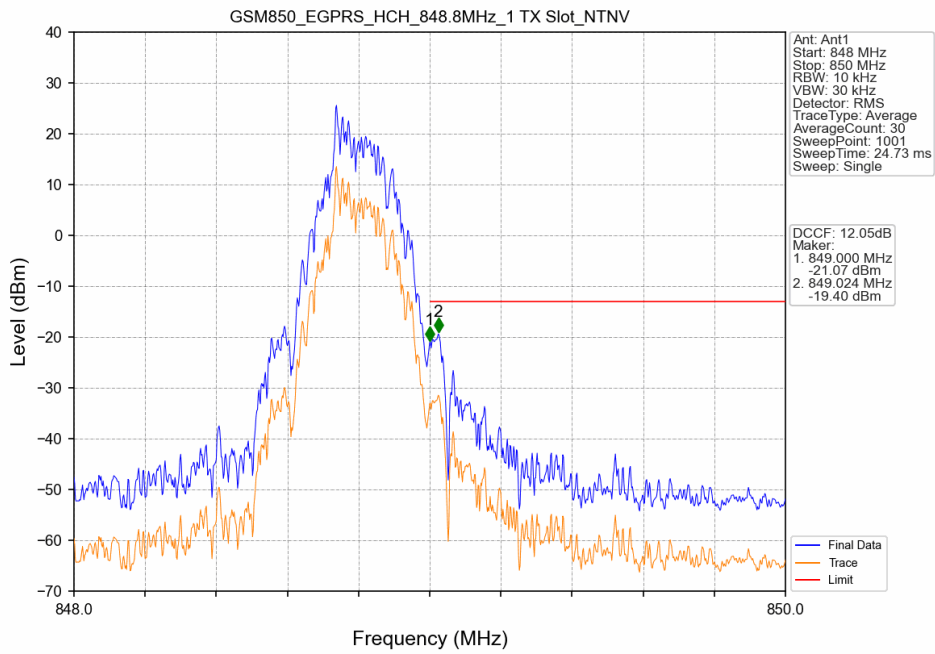

### GSM850\_GPRS\_HCH\_848.8MHz\_1 TX Slot\_NTNV

### GSM850\_EGPRS\_LCH\_824.2MHz\_1 TX Slot\_NTNV

### GSM850\_EGPRS\_MCH\_836.6MHz\_1 TX Slot\_NTNV

GSM850\_EGPRS\_HCH\_848.8MHz\_1 TX Slot\_NTNV

GSM850\_EGPRS\_HCH\_848.8MHz\_1 TX Slot\_NTNV