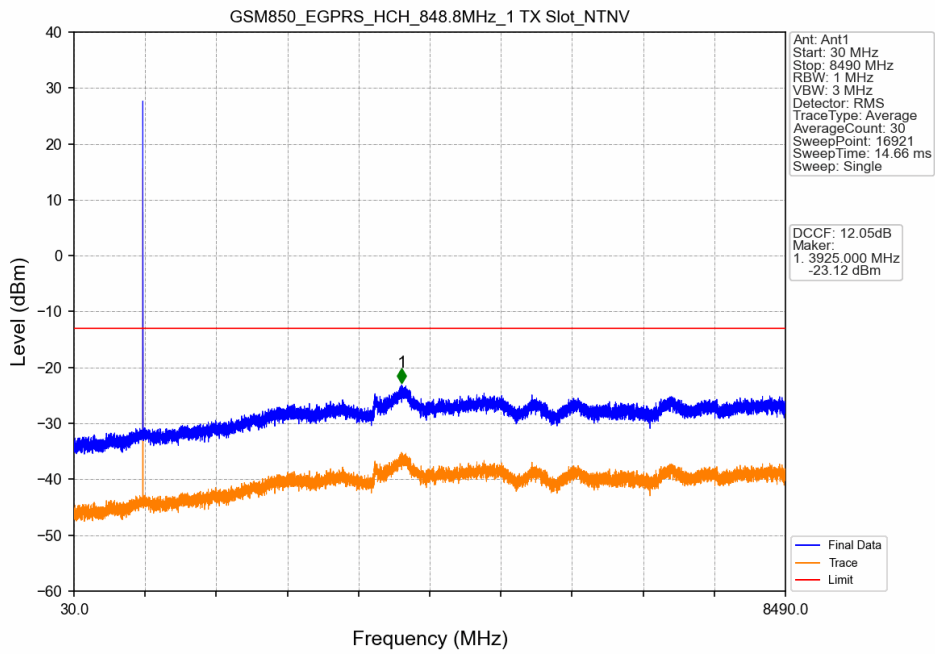

### GSM850\_EGPRS\_LCH\_824.2MHz\_1 TX Slot\_NTNV

### GSM850\_EGPRS\_MCH\_836.6MHz\_1 TX Slot\_NTNV

GSM850\_EGPRS\_HCH\_848.8MHz\_1 TX Slot\_NTNV

GSM850\_EGPRS\_HCH\_848.8MHz\_1 TX Slot\_NTNV

## 2. Spurious Emission