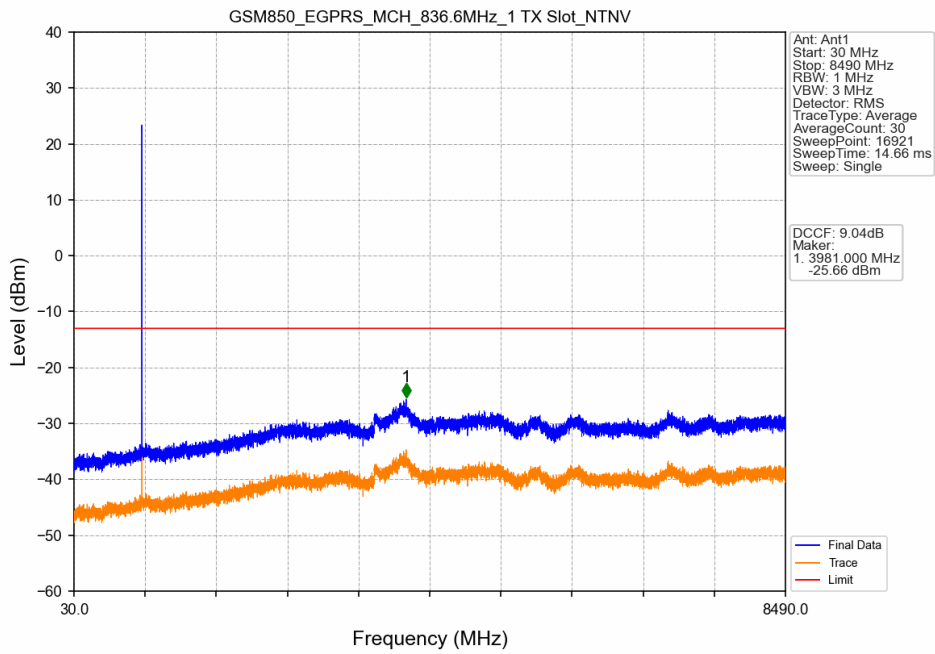

GSM850_EGPRS_MCH_836.6MHz_1 TX Slot_NTNV