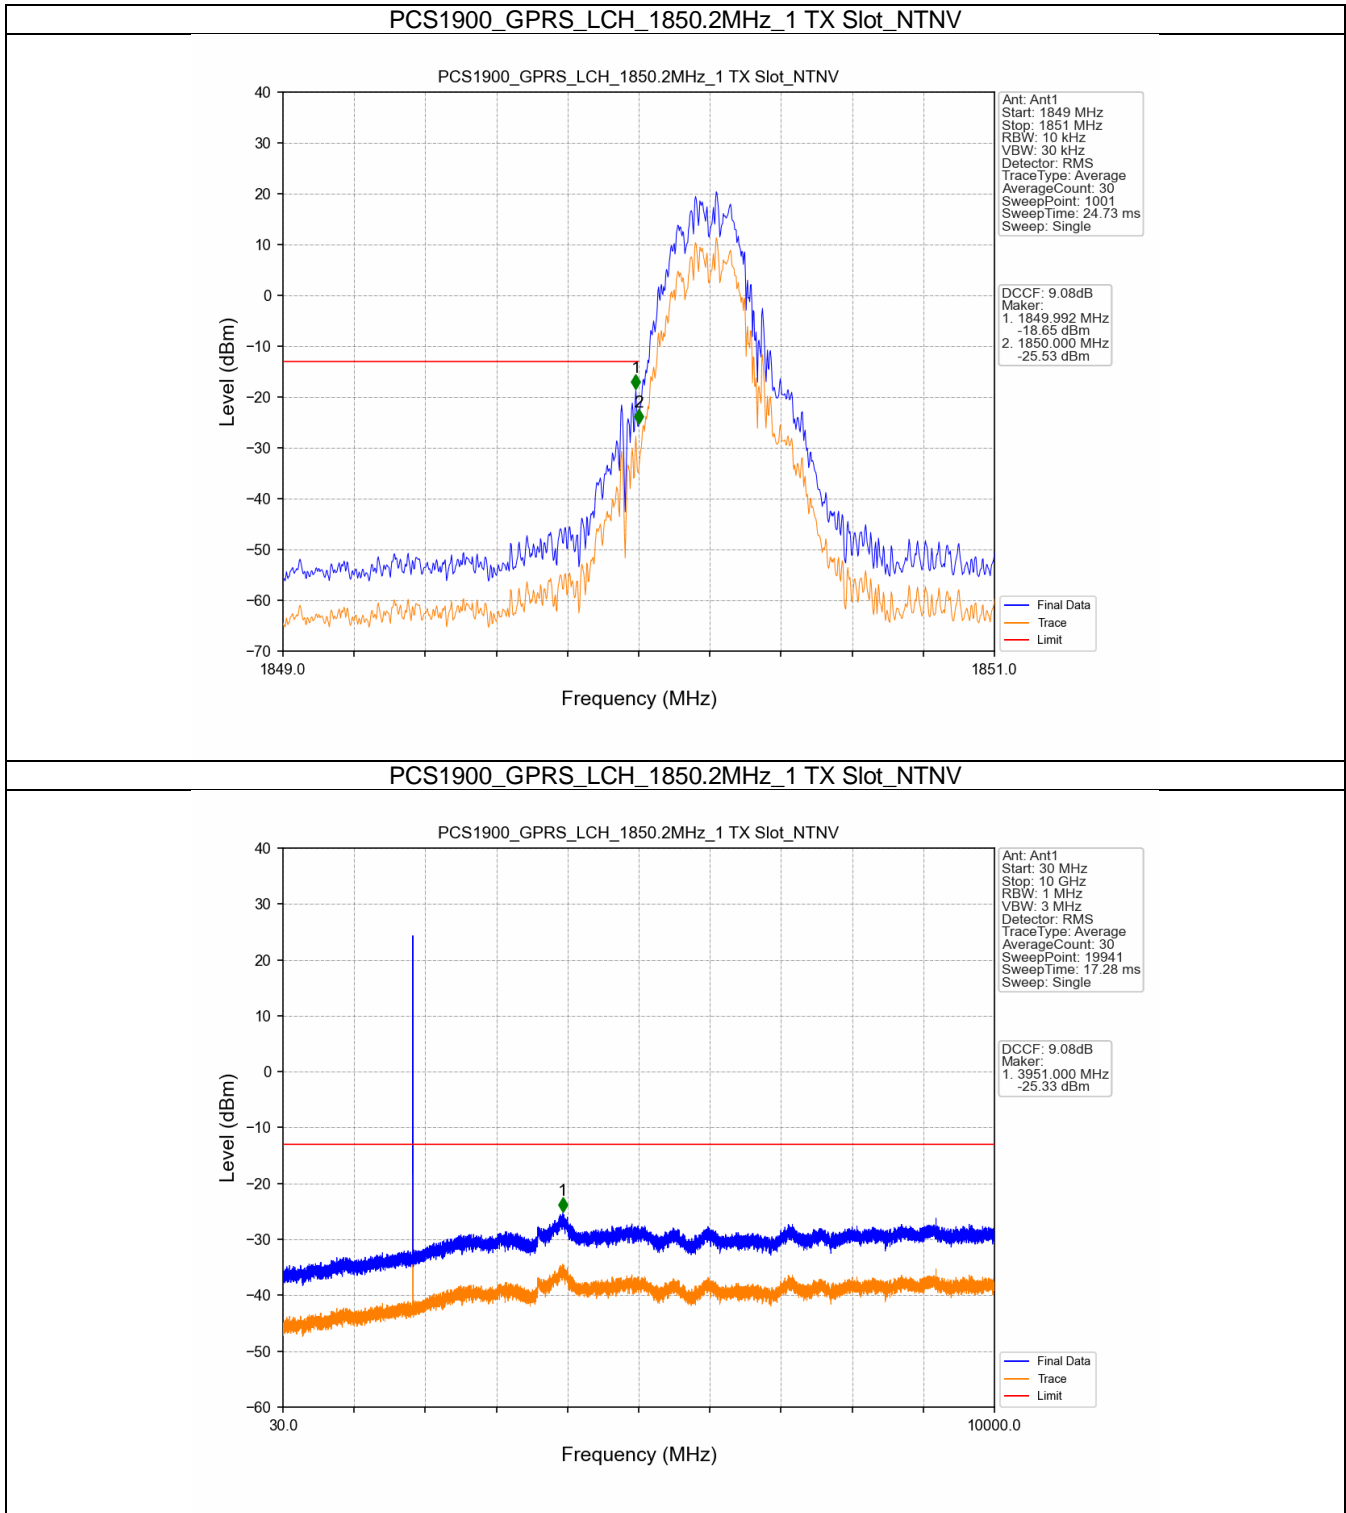

2.1.2 Test Graph