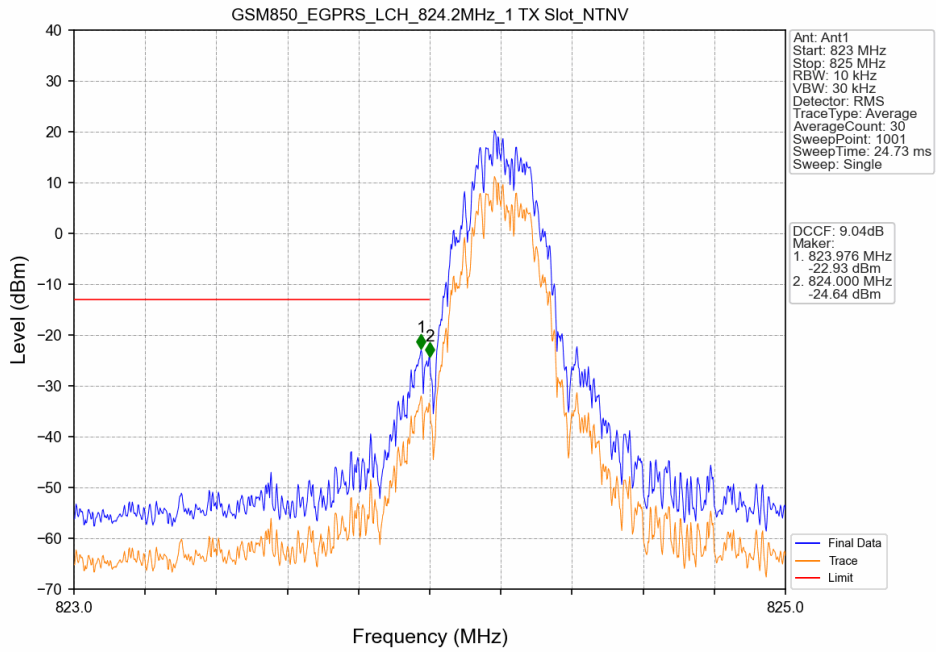

GSM850_EGPRS_LCH_824.2MHz_1 TX Slot_NTNV