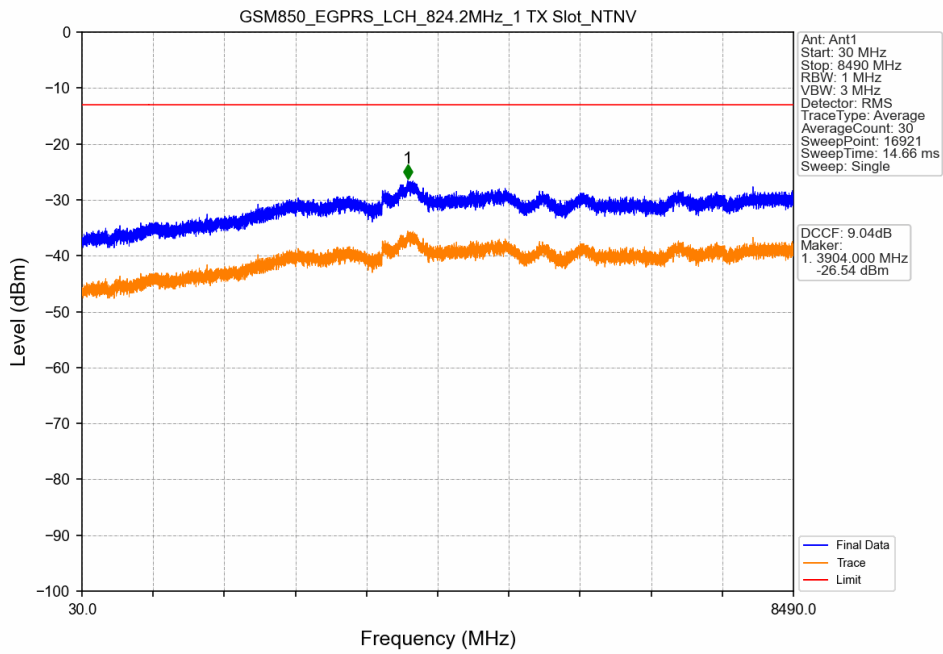

GSM850_EGPRS_LCH_824.2MHz_1 TX Slot_NTNV