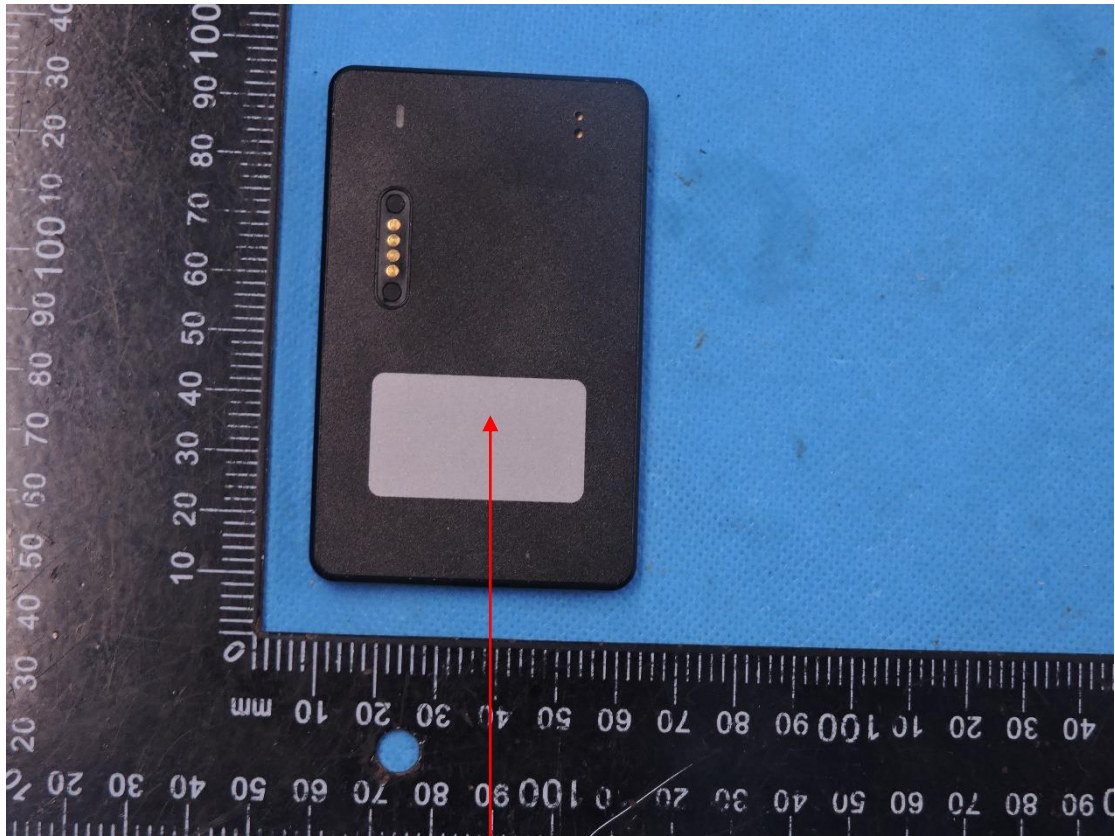

Label

Label size: 44mmx25mm