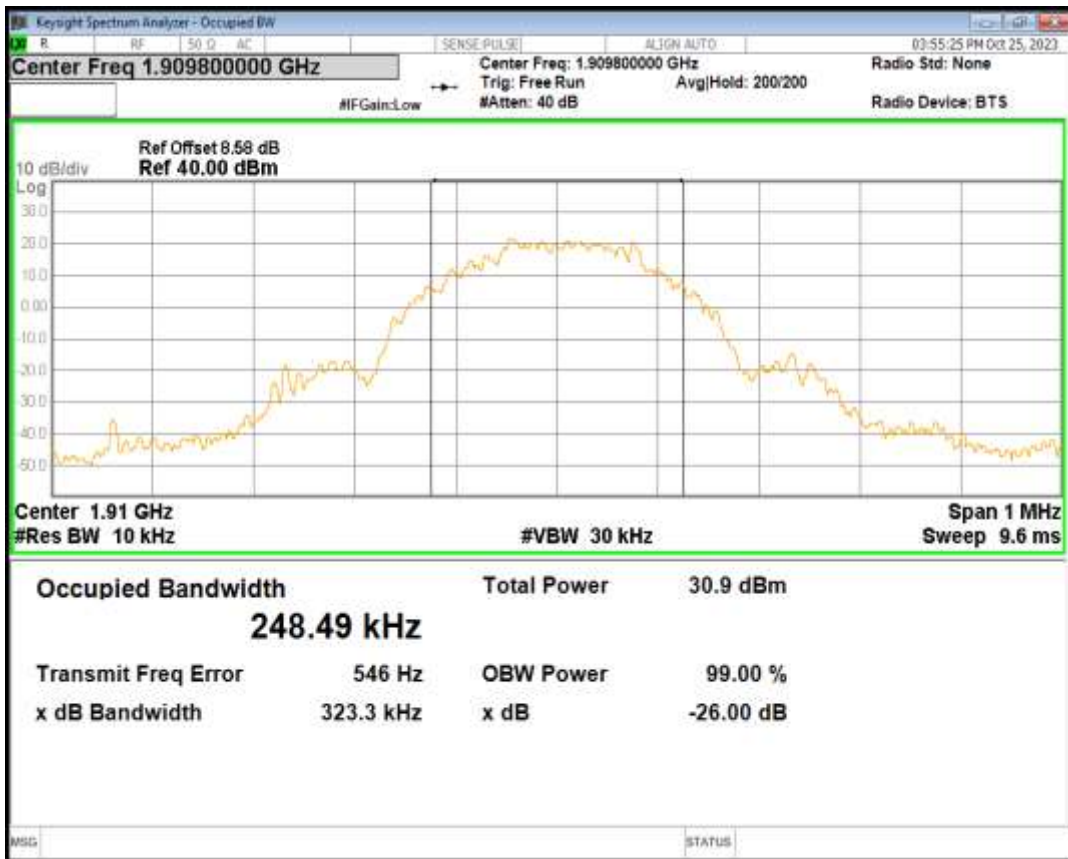

EGPRS1900 Channel=512

EGPRS1900 Channel=661

EGPRS1900 Channel=810

EGPRS850 Channel=128

EGPRS850 Channel=190

EGPRS850 Channel=251

**16 Occupied bandwidth**

Band	Channel	Frequency (MHz)	99% OBW (kHz)	-26dB EBW (kHz)	Verdict
EGPRS1900	512	1850.2	240.525	312.861	PASS
EGPRS1900	661	1880	246.479	303.040	PASS
EGPRS1900	810	1909.8	248.492	323.334	PASS
EGPRS850	128	824.2	252.099	306.669	PASS
EGPRS850	190	836.6	246.786	314.543	PASS
EGPRS850	251	848.8	242.011	316.965	PASS

EGPRS1900 Channel=512

EGPRS1900 Channel=661

EGPRS1900 Channel=810

EGPRS850 Channel=128

EGPRS850 Channel=190

EGPRS850 Channel=251

17 Band edge

Band	Channel	Frequency (MHz)	Spur Freq (MHz)	Spur Level (dBm)	Limit (dBm)	Verdict
EGPRS1900	512	1850.2	1849.98	-36.73	-13	PASS
EGPRS1900	810	1909.8	1910.01	-37.98	-13	PASS
EGPRS850	128	824.2	823.97	-34.75	-13	PASS
EGPRS850	251	848.8	849.01	-35.77	-13	PASS