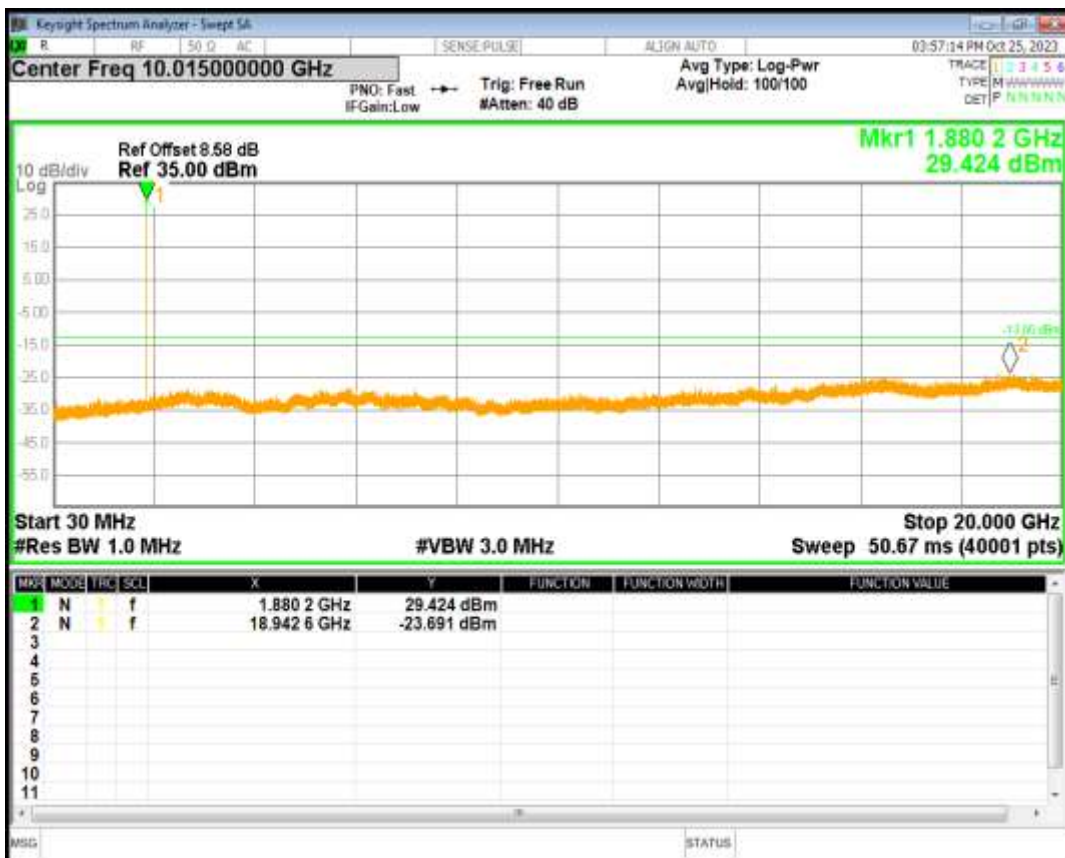

EGPRS1900 Channel=512

EGPRS1900 Channel=661

EGPRS1900 Channel=810

EGPRS850 Channel=128

EGPRS850 Channel=190

EGPRS850 Channel=251

17 Band edge

Band	Channel	Frequency (MHz)	Spur Freq (MHz)	Spur Level (dBm)	Limit (dBm)	Verdict
EGPRS1900	512	1850.2	1849.98	-36.73	-13	PASS
EGPRS1900	810	1909.8	1910.01	-37.98	-13	PASS
EGPRS850	128	824.2	823.97	-34.75	-13	PASS
EGPRS850	251	848.8	849.01	-35.77	-13	PASS

EGPRS1900 Channel=512

EGPRS1900 Channel=810

EGPRS850 Channel=128

EGPRS850 Channel=251

### 18 Out-of-band emissions

Band	Channel	Frequency (MHz)	Spur Freq (MHz)	Spur Level (dBm)	Limit (dBm)	Verdict
EGPRS1900	512	1850.2	19340.49	-24.18	-13	PASS
EGPRS1900	661	1880	18942.59	-23.69	-13	PASS
EGPRS1900	810	1909.8	19167.75	-23.75	-13	PASS
EGPRS850	128	824.2	5768.48	-29.34	-13	PASS
EGPRS850	190	836.6	5729.35	-28.98	-13	PASS
EGPRS850	251	848.8	3196.97	-29.23	-13	PASS

EGPRS1900 Channel=512

EGPRS1900 Channel=661

EGPRS1900 Channel=810

EGPRS850 Channel=128

EGPRS850 Channel=190

EGPRS850 Channel=251

09 Peak-to-Average Ratio

Band	Channel	Frequency (MHz)	Result (dB)	high Limit (dB)	Verdict
GPRS1900	512	1850.2	2.79892936	13.00	PASS
GPRS1900	661	1880	2.799592668	13.00	PASS
GPRS1900	810	1909.8	2.816859838	13.00	PASS
GPRS850	128	824.2	2.835318818	13.00	PASS
GPRS850	190	836.6	2.827758847	13.00	PASS
GPRS850	251	848.8	2.843355263	13.00	PASS