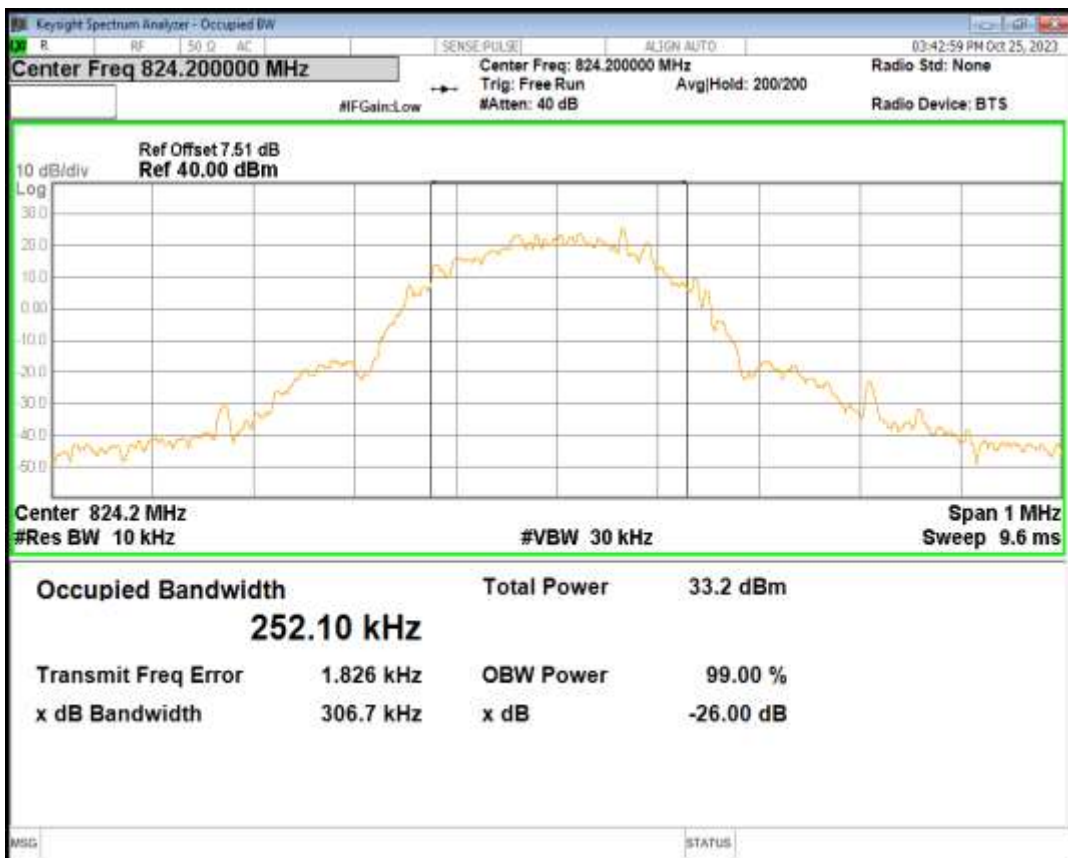

EGPRS1900 Channel=512

EGPRS1900 Channel=661

EGPRS1900 Channel=810

EGPRS850 Channel=128

EGPRS850 Channel=190

EGPRS850 Channel=251

17 Band edge

Band	Channel	Frequency (MHz)	Spur Freq (MHz)	Spur Level (dBm)	Limit (dBm)	Verdict
EGPRS1900	512	1850.2	1849.98	-36.73	-13	PASS
EGPRS1900	810	1909.8	1910.01	-37.98	-13	PASS
EGPRS850	128	824.2	823.97	-34.75	-13	PASS
EGPRS850	251	848.8	849.01	-35.77	-13	PASS