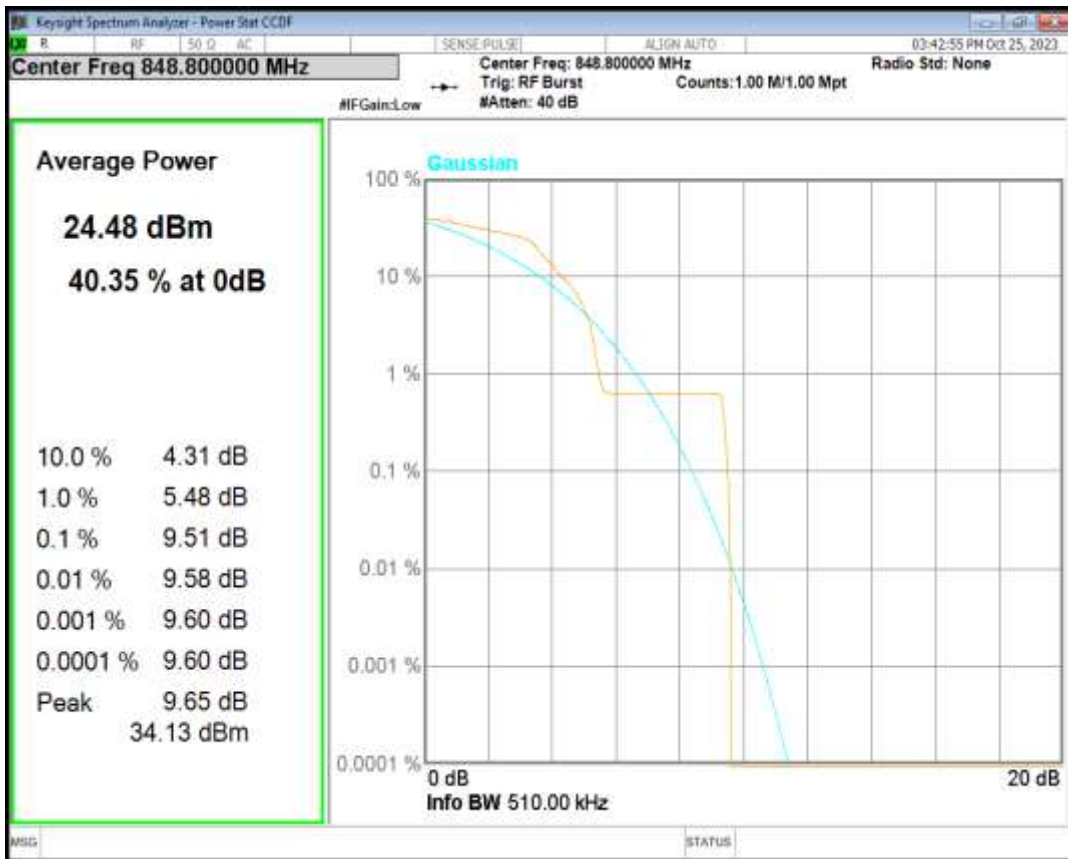

EGPRS1900 Channel=512

EGPRS1900 Channel=661

EGPRS1900 Channel=810

EGPRS850 Channel=128

EGPRS850 Channel=190

EGPRS850 Channel=251

**16 Occupied bandwidth**

Band	Channel	Frequency (MHz)	99% OBW (kHz)	-26dB EBW (kHz)	Verdict
EGPRS1900	512	1850.2	240.525	312.861	PASS
EGPRS1900	661	1880	246.479	303.040	PASS
EGPRS1900	810	1909.8	248.492	323.334	PASS
EGPRS850	128	824.2	252.099	306.669	PASS
EGPRS850	190	836.6	246.786	314.543	PASS
EGPRS850	251	848.8	242.011	316.965	PASS

EGPRS1900 Channel=512

EGPRS1900 Channel=661

EGPRS1900 Channel=810

EGPRS850 Channel=128

EGPRS850 Channel=190

EGPRS850 Channel=251

17 Band edge

Band	Channel	Frequency (MHz)	Spur Freq (MHz)	Spur Level (dBm)	Limit (dBm)	Verdict
EGPRS1900	512	1850.2	1849.98	-36.73	-13	PASS
EGPRS1900	810	1909.8	1910.01	-37.98	-13	PASS
EGPRS850	128	824.2	823.97	-34.75	-13	PASS
EGPRS850	251	848.8	849.01	-35.77	-13	PASS