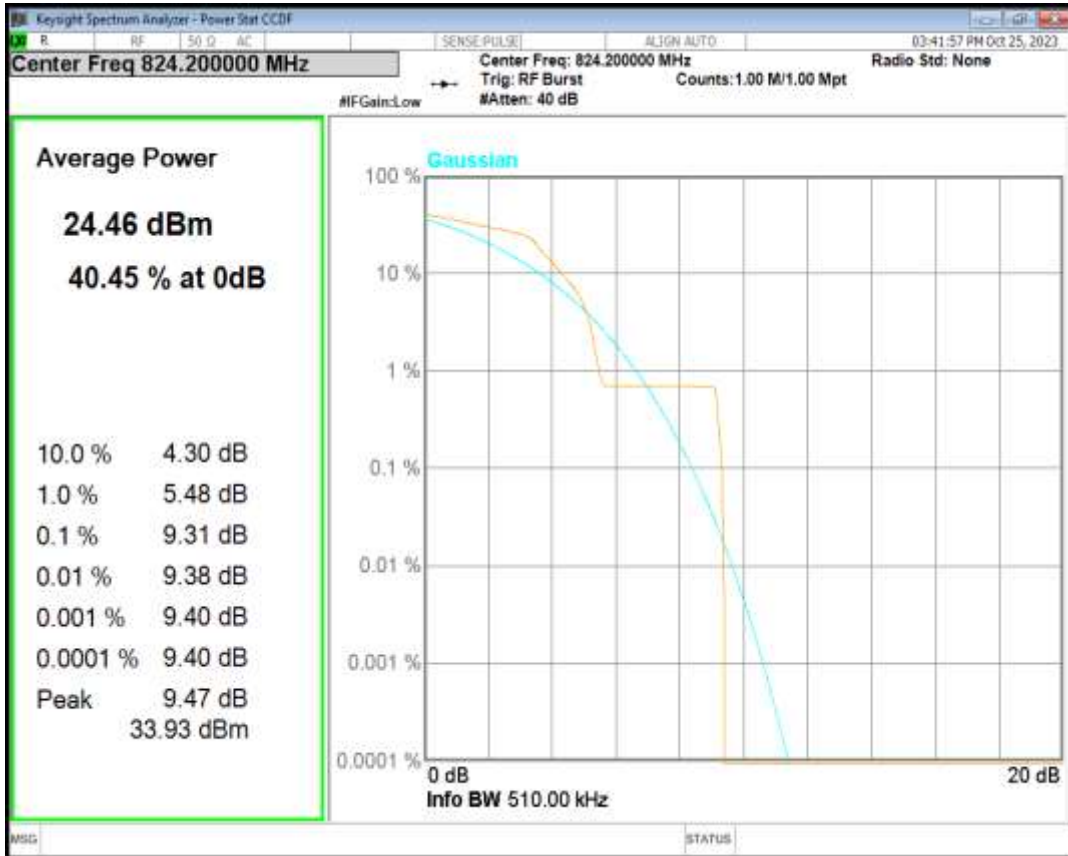

EGPRS1900 Channel=512

EGPRS1900 Channel=661

EGPRS1900 Channel=810

EGPRS850 Channel=128

EGPRS850 Channel=190

EGPRS850 Channel=251

**16 Occupied bandwidth**

Band	Channel	Frequency (MHz)	99% OBW (kHz)	-26dB EBW (kHz)	Verdict
EGPRS1900	512	1850.2	240.525	312.861	PASS
EGPRS1900	661	1880	246.479	303.040	PASS
EGPRS1900	810	1909.8	248.492	323.334	PASS
EGPRS850	128	824.2	252.099	306.669	PASS
EGPRS850	190	836.6	246.786	314.543	PASS
EGPRS850	251	848.8	242.011	316.965	PASS

EGPRS1900 Channel=512

EGPRS1900 Channel=661

EGPRS1900 Channel=810

EGPRS850 Channel=128

EGPRS850 Channel=190

EGPRS850 Channel=251

17 Band edge

Band	Channel	Frequency (MHz)	Spur Freq (MHz)	Spur Level (dBm)	Limit (dBm)	Verdict
EGPRS1900	512	1850.2	1849.98	-36.73	-13	PASS
EGPRS1900	810	1909.8	1910.01	-37.98	-13	PASS
EGPRS850	128	824.2	823.97	-34.75	-13	PASS
EGPRS850	251	848.8	849.01	-35.77	-13	PASS