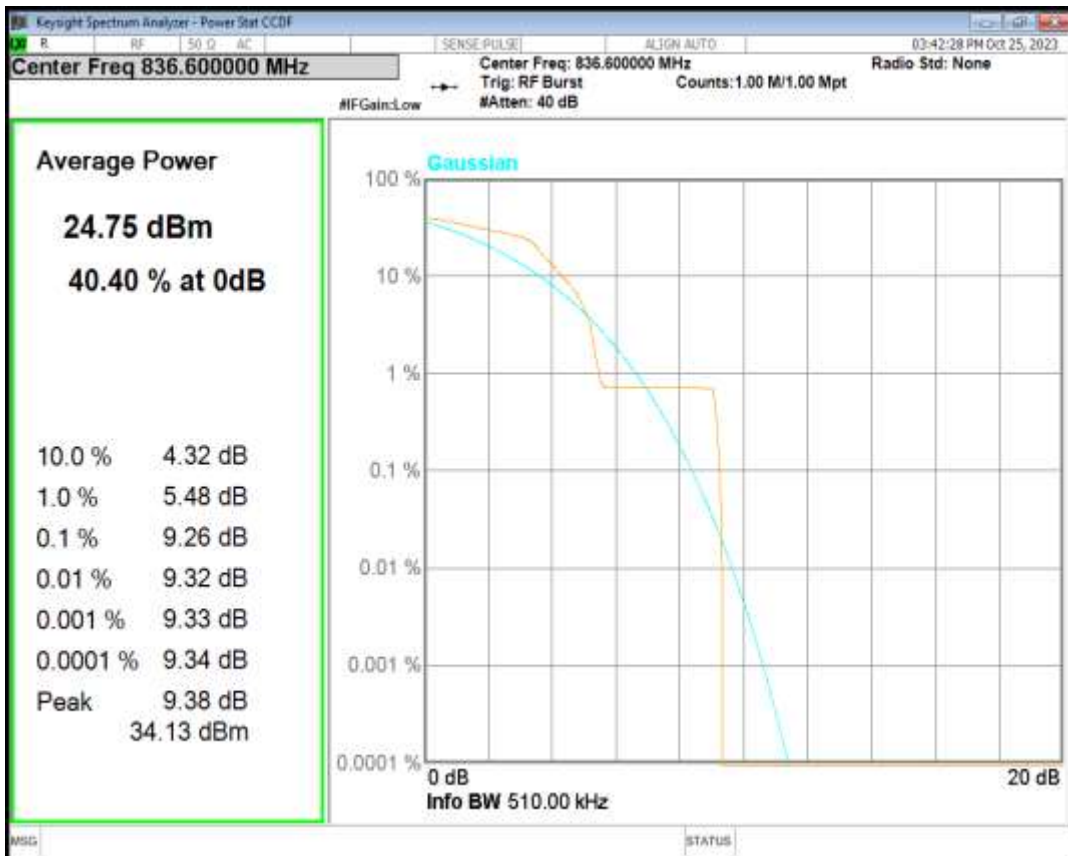

EGPRS1900 Channel=512

EGPRS1900 Channel=661

EGPRS1900 Channel=810

EGPRS850 Channel=128

EGPRS850 Channel=190

EGPRS850 Channel=251

**16 Occupied bandwidth**

Band	Channel	Frequency (MHz)	99% OBW (kHz)	-26dB EBW (kHz)	Verdict
EGPRS1900	512	1850.2	240.525	312.861	PASS
EGPRS1900	661	1880	246.479	303.040	PASS
EGPRS1900	810	1909.8	248.492	323.334	PASS
EGPRS850	128	824.2	252.099	306.669	PASS
EGPRS850	190	836.6	246.786	314.543	PASS
EGPRS850	251	848.8	242.011	316.965	PASS

EGPRS1900 Channel=512

EGPRS1900 Channel=661

EGPRS1900 Channel=810

EGPRS850 Channel=128

EGPRS850 Channel=190

EGPRS850 Channel=251

17 Band edge

Band	Channel	Frequency (MHz)	Spur Freq (MHz)	Spur Level (dBm)	Limit (dBm)	Verdict
EGPRS1900	512	1850.2	1849.98	-36.73	-13	PASS
EGPRS1900	810	1909.8	1910.01	-37.98	-13	PASS
EGPRS850	128	824.2	823.97	-34.75	-13	PASS
EGPRS850	251	848.8	849.01	-35.77	-13	PASS