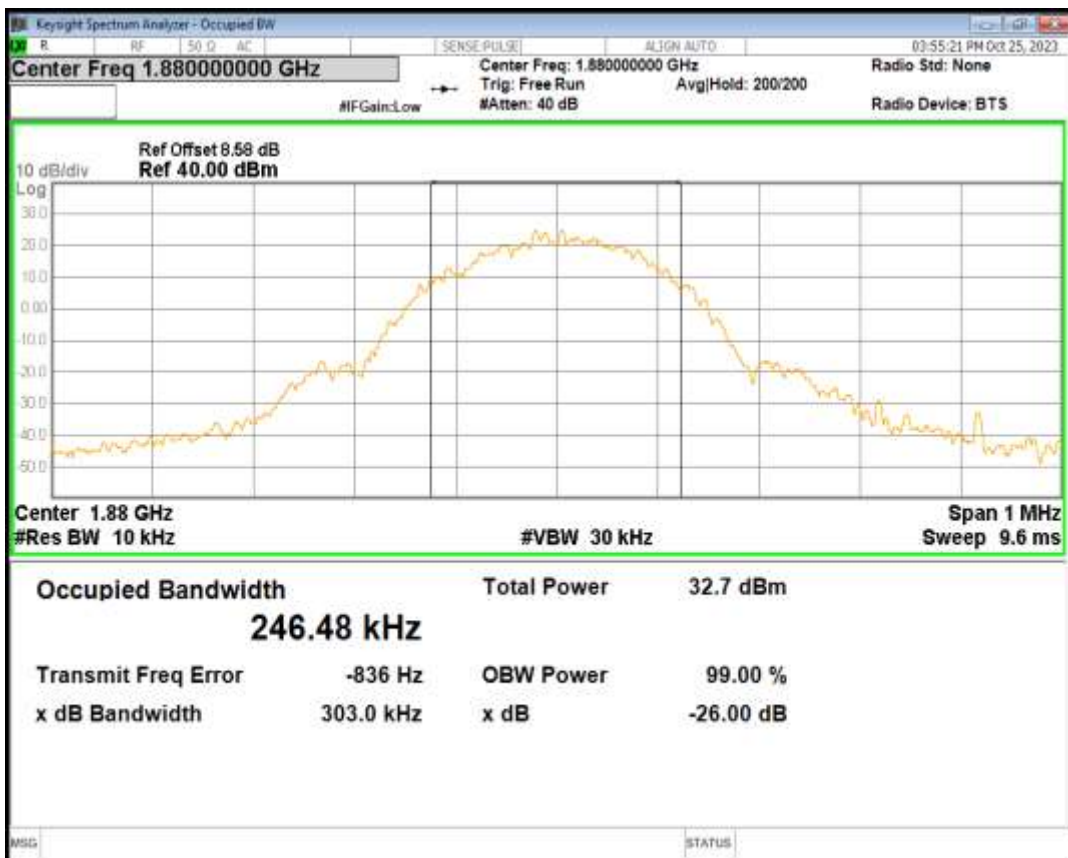

EGPRS1900 Channel=512

EGPRS1900 Channel=661

EGPRS1900 Channel=810

EGPRS850 Channel=128

EGPRS850 Channel=190

EGPRS850 Channel=251

**16 Occupied bandwidth**

Band	Channel	Frequency (MHz)	99% OBW (kHz)	-26dB EBW (kHz)	Verdict
EGPRS1900	512	1850.2	240.525	312.861	PASS
EGPRS1900	661	1880	246.479	303.040	PASS
EGPRS1900	810	1909.8	248.492	323.334	PASS
EGPRS850	128	824.2	252.099	306.669	PASS
EGPRS850	190	836.6	246.786	314.543	PASS
EGPRS850	251	848.8	242.011	316.965	PASS

EGPRS1900 Channel=512

EGPRS1900 Channel=661

EGPRS1900 Channel=810

EGPRS850 Channel=128

EGPRS850 Channel=190

EGPRS850 Channel=251

17 Band edge

Band	Channel	Frequency (MHz)	Spur Freq (MHz)	Spur Level (dBm)	Limit (dBm)	Verdict
EGPRS1900	512	1850.2	1849.98	-36.73	-13	PASS
EGPRS1900	810	1909.8	1910.01	-37.98	-13	PASS
EGPRS850	128	824.2	823.97	-34.75	-13	PASS
EGPRS850	251	848.8	849.01	-35.77	-13	PASS