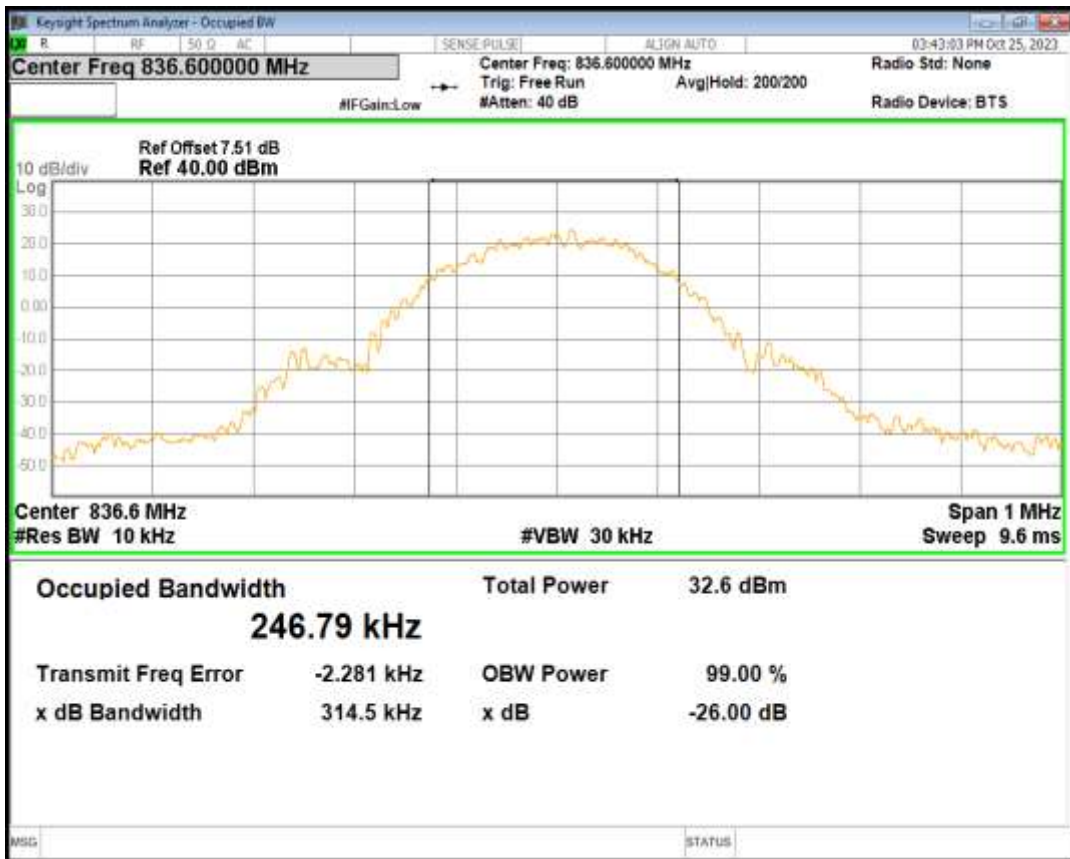

EGPRS1900 Channel=512

EGPRS1900 Channel=661

EGPRS1900 Channel=810

EGPRS850 Channel=128

EGPRS850 Channel=190

EGPRS850 Channel=251

17 Band edge

Band	Channel	Frequency (MHz)	Spur Freq (MHz)	Spur Level (dBm)	Limit (dBm)	Verdict
EGPRS1900	512	1850.2	1849.98	-36.73	-13	PASS
EGPRS1900	810	1909.8	1910.01	-37.98	-13	PASS
EGPRS850	128	824.2	823.97	-34.75	-13	PASS
EGPRS850	251	848.8	849.01	-35.77	-13	PASS