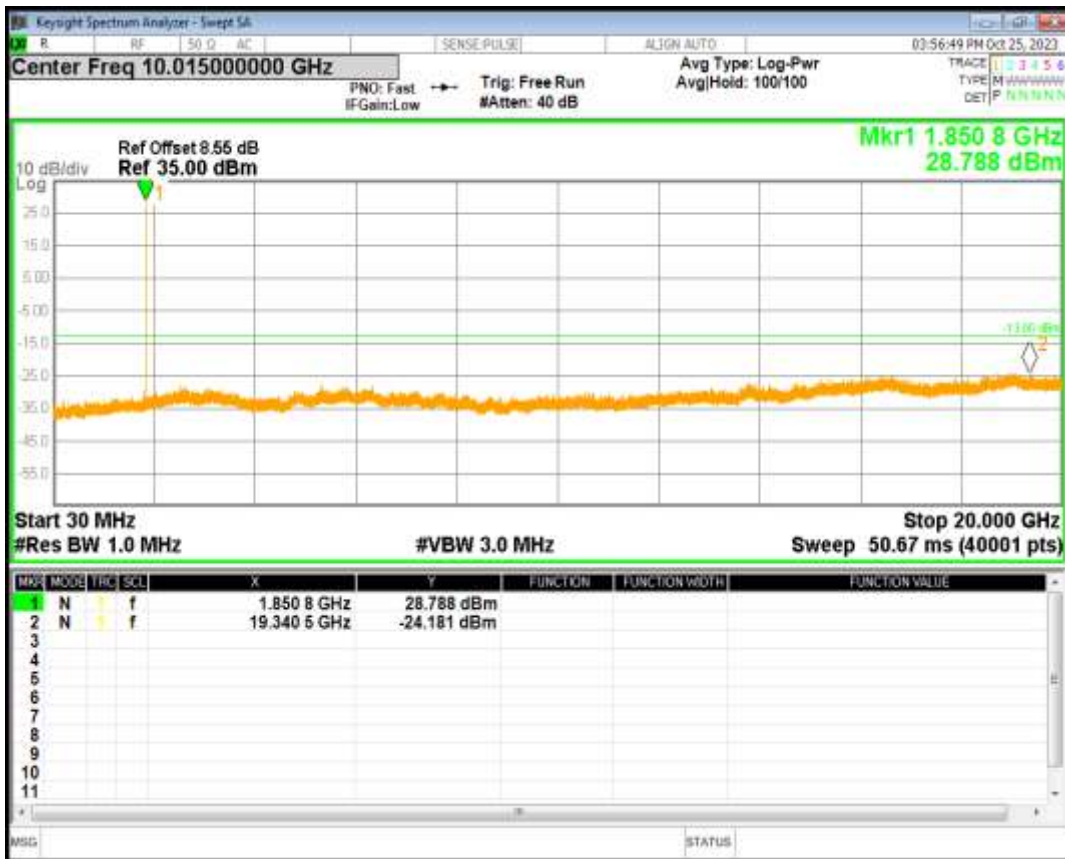

EGPRS1900 Channel=512

EGPRS1900 Channel=661

EGPRS1900 Channel=810

EGPRS850 Channel=128

EGPRS850 Channel=190

EGPRS850 Channel=251

17 Band edge

Band	Channel	Frequency (MHz)	Spur Freq (MHz)	Spur Level (dBm)	Limit (dBm)	Verdict
EGPRS1900	512	1850.2	1849.98	-36.73	-13	PASS
EGPRS1900	810	1909.8	1910.01	-37.98	-13	PASS
EGPRS850	128	824.2	823.97	-34.75	-13	PASS
EGPRS850	251	848.8	849.01	-35.77	-13	PASS

EGPRS1900 Channel=512

EGPRS1900 Channel=810

EGPRS850 Channel=128

EGPRS850 Channel=251

### 18 Out-of-band emissions

Band	Channel	Frequency (MHz)	Spur Freq (MHz)	Spur Level (dBm)	Limit (dBm)	Verdict
EGPRS1900	512	1850.2	19340.49	-24.18	-13	PASS
EGPRS1900	661	1880	18942.59	-23.69	-13	PASS
EGPRS1900	810	1909.8	19167.75	-23.75	-13	PASS
EGPRS850	128	824.2	5768.48	-29.34	-13	PASS
EGPRS850	190	836.6	5729.35	-28.98	-13	PASS
EGPRS850	251	848.8	3196.97	-29.23	-13	PASS

EGPRS1900 Channel=512

EGPRS1900 Channel=661

EGPRS1900 Channel=810

EGPRS850 Channel=128

EGPRS850 Channel=190

EGPRS850 Channel=251

09 Peak-to-Average Ratio

Band	Channel	Frequency (MHz)	Result (dB)	high Limit (dB)	Verdict
GPRS1900	512	1850.2	2.79892936	13.00	PASS
GPRS1900	661	1880	2.799592668	13.00	PASS
GPRS1900	810	1909.8	2.816859838	13.00	PASS
GPRS850	128	824.2	2.835318818	13.00	PASS
GPRS850	190	836.6	2.827758847	13.00	PASS
GPRS850	251	848.8	2.843355263	13.00	PASS