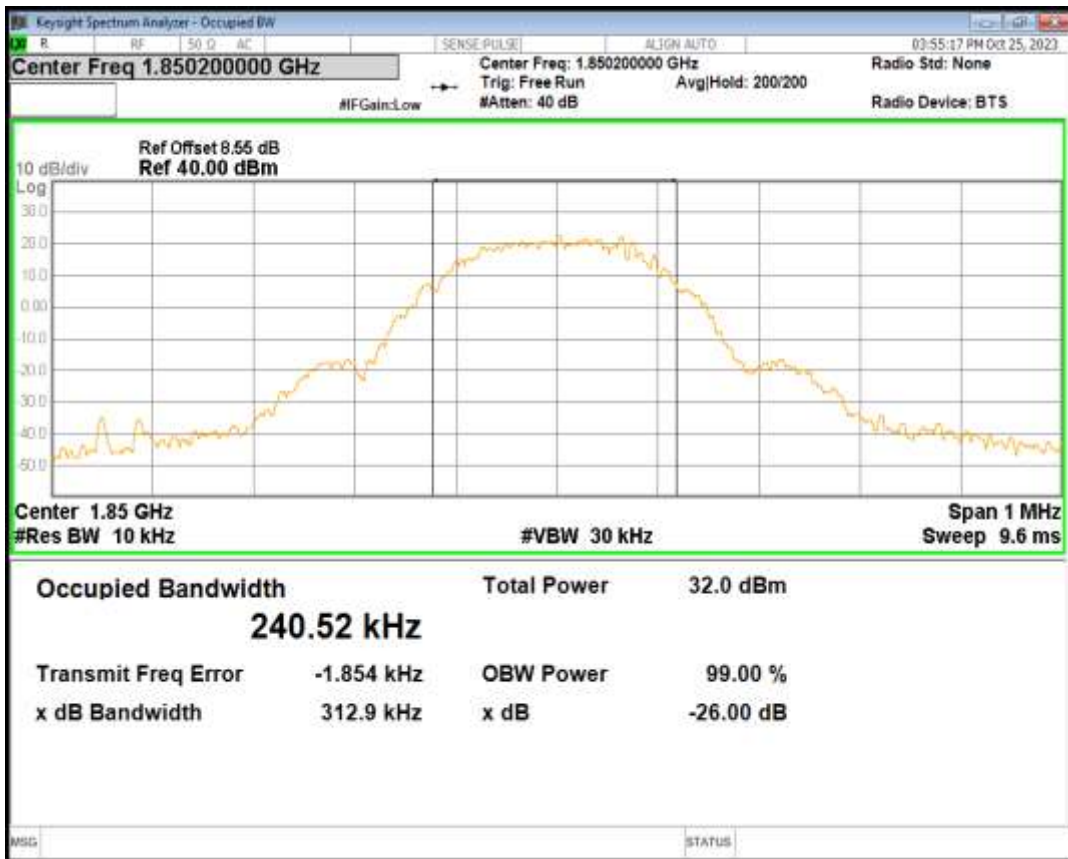

EGPRS1900 Channel=512

EGPRS1900 Channel=661

EGPRS1900 Channel=810

EGPRS850 Channel=128

EGPRS850 Channel=190

EGPRS850 Channel=251

**16 Occupied bandwidth**

Band	Channel	Frequency (MHz)	99% OBW (kHz)	-26dB EBW (kHz)	Verdict
EGPRS1900	512	1850.2	240.525	312.861	PASS
EGPRS1900	661	1880	246.479	303.040	PASS
EGPRS1900	810	1909.8	248.492	323.334	PASS
EGPRS850	128	824.2	252.099	306.669	PASS
EGPRS850	190	836.6	246.786	314.543	PASS
EGPRS850	251	848.8	242.011	316.965	PASS

EGPRS1900 Channel=512

EGPRS1900 Channel=661

EGPRS1900 Channel=810

EGPRS850 Channel=128

EGPRS850 Channel=190

EGPRS850 Channel=251

17 Band edge

Band	Channel	Frequency (MHz)	Spur Freq (MHz)	Spur Level (dBm)	Limit (dBm)	Verdict
EGPRS1900	512	1850.2	1849.98	-36.73	-13	PASS
EGPRS1900	810	1909.8	1910.01	-37.98	-13	PASS
EGPRS850	128	824.2	823.97	-34.75	-13	PASS
EGPRS850	251	848.8	849.01	-35.77	-13	PASS