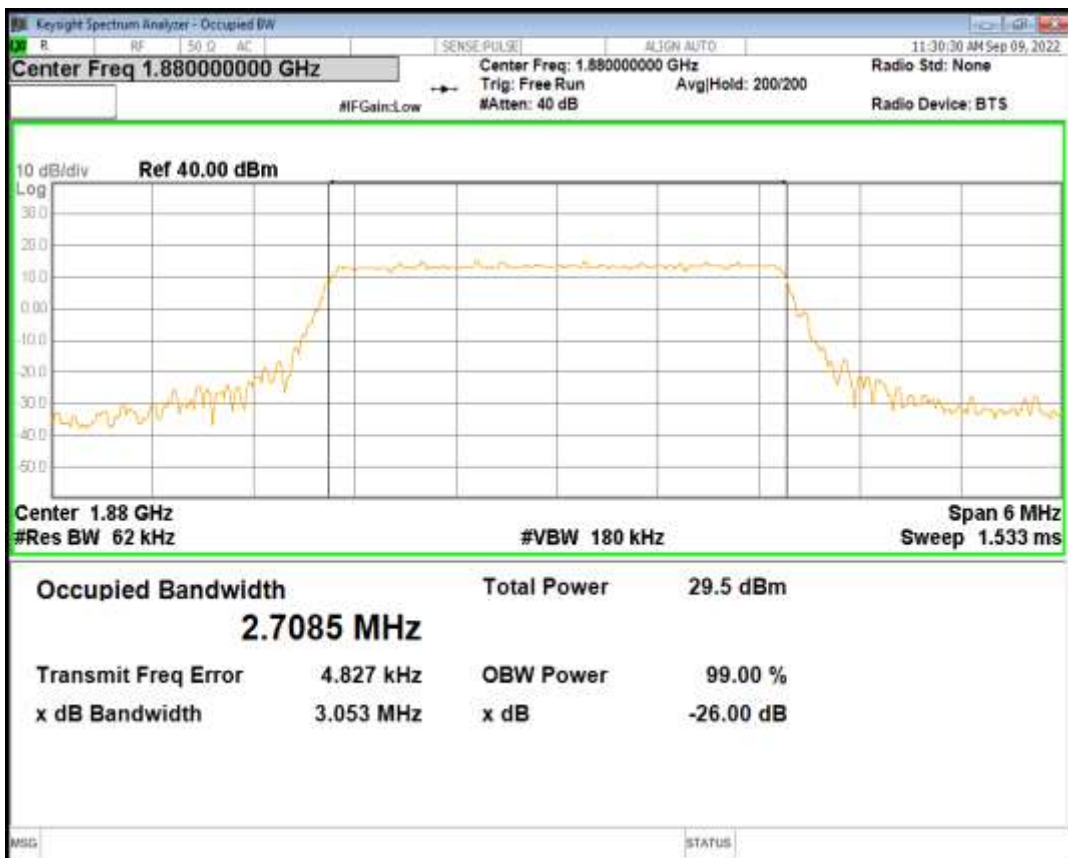

Band2 QPSK BW=1.4MHz Channel=18900 RB Size=6 Position=#0

Band2 QAM16 BW=1.4MHz Channel=18900 RB Size=6 Position=#0

Band2 QPSK BW=3MHz Channel=18900 RB Size=15 Position=#0

Band2 QAM16 BW=3MHz Channel=18900 RB Size=15 Position=#0