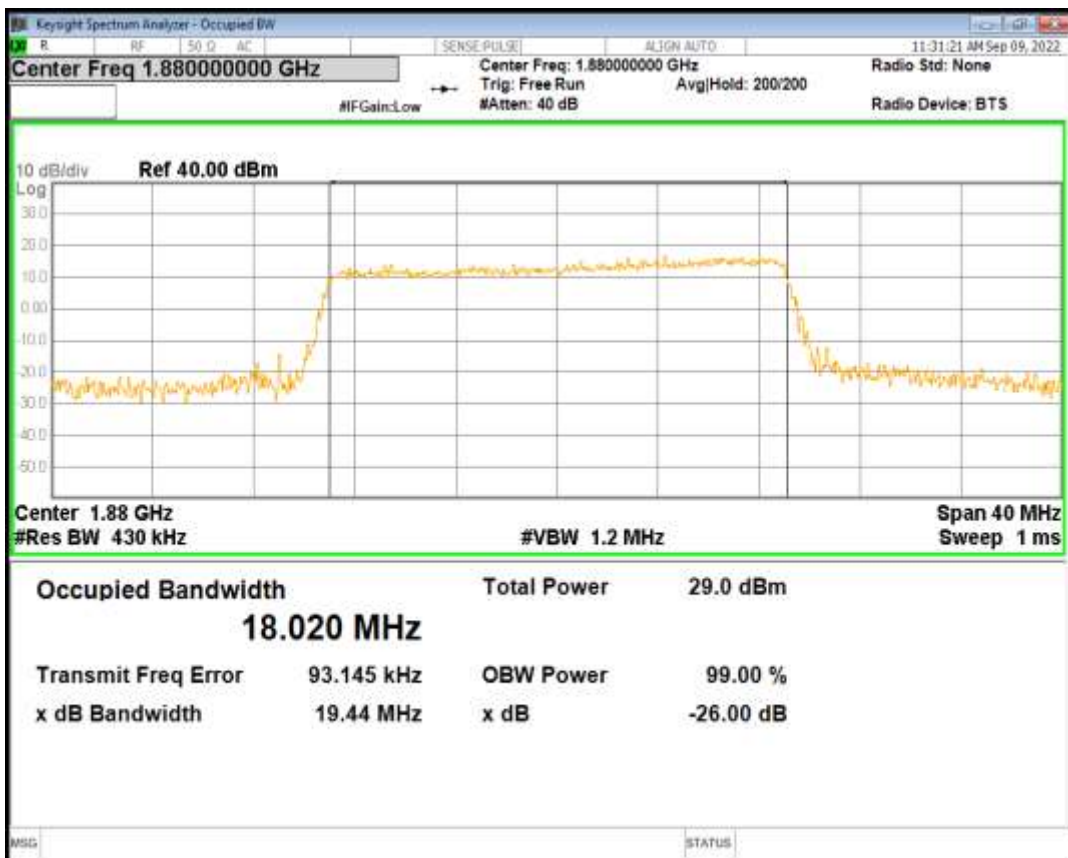

Band2 QPSK BW=15MHz Channel=18900 RB Size=75 Position=#0

Band2 QAM16 BW=15MHz Channel=18900 RB Size=75 Position=#0

Band2 QPSK BW=20MHz Channel=18900 RB Size=100 Position=#0

Band2 QAM16 BW=20MHz Channel=18900 RB Size=100 Position=#0