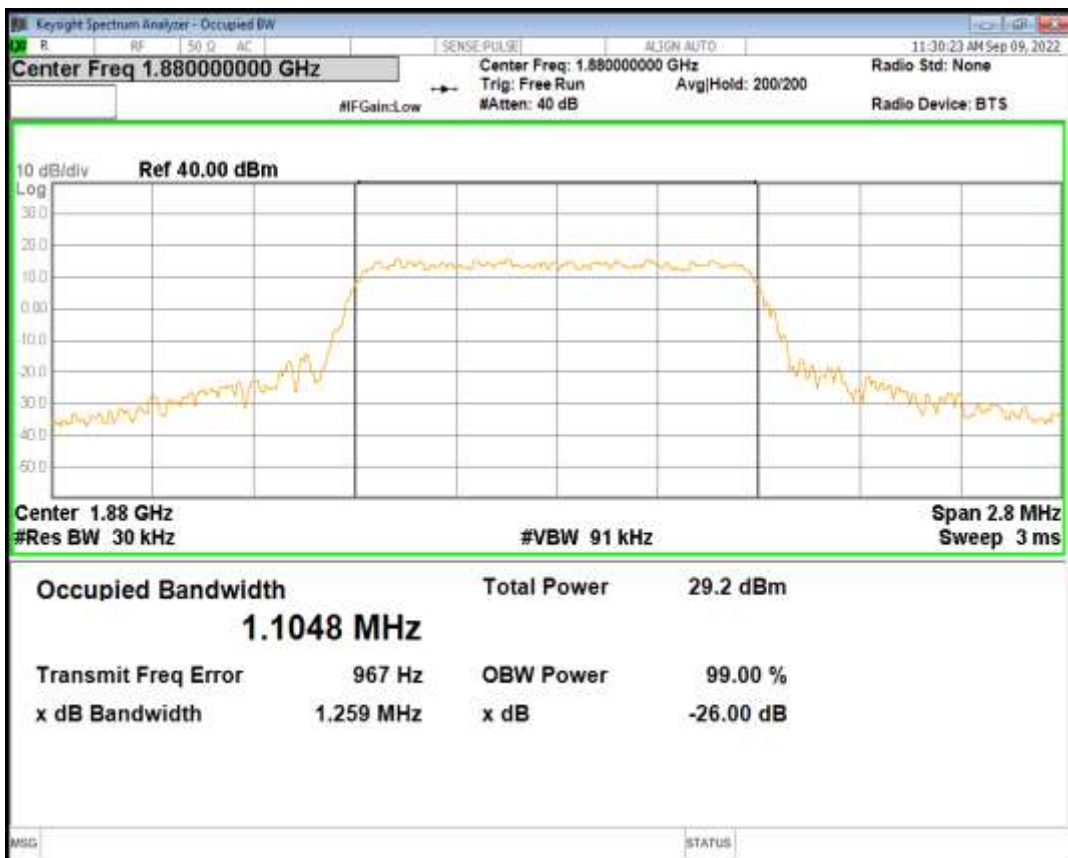

Band2 QPSK BW=1.4MHz Channel=18900 RB Size=6 Position=#0

Band2 QAM16 BW=1.4MHz Channel=18900 RB Size=6 Position=#0

Band2 QPSK BW=3MHz Channel=18900 RB Size=15 Position=#0

Band2 QAM16 BW=3MHz Channel=18900 RB Size=15 Position=#0