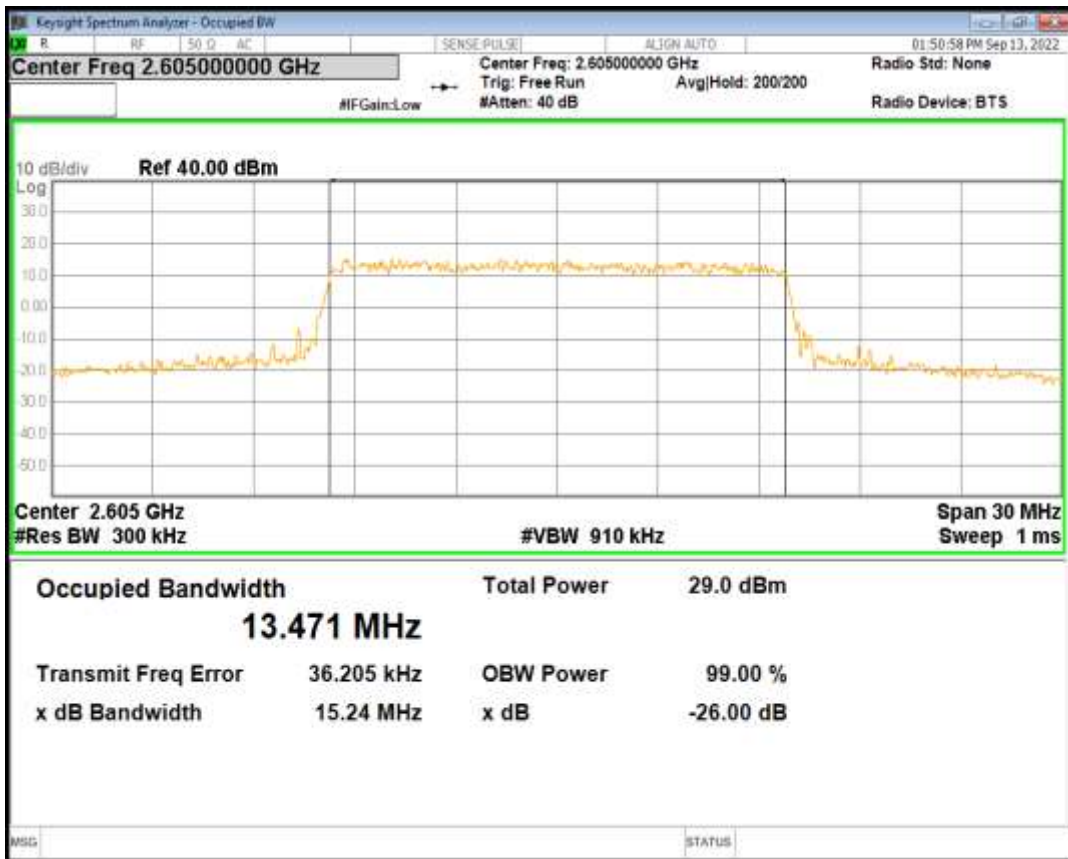

Band41(2555-2655) QAM16 BW=15MHz Channel=40740 RB Size=75 Position=#0