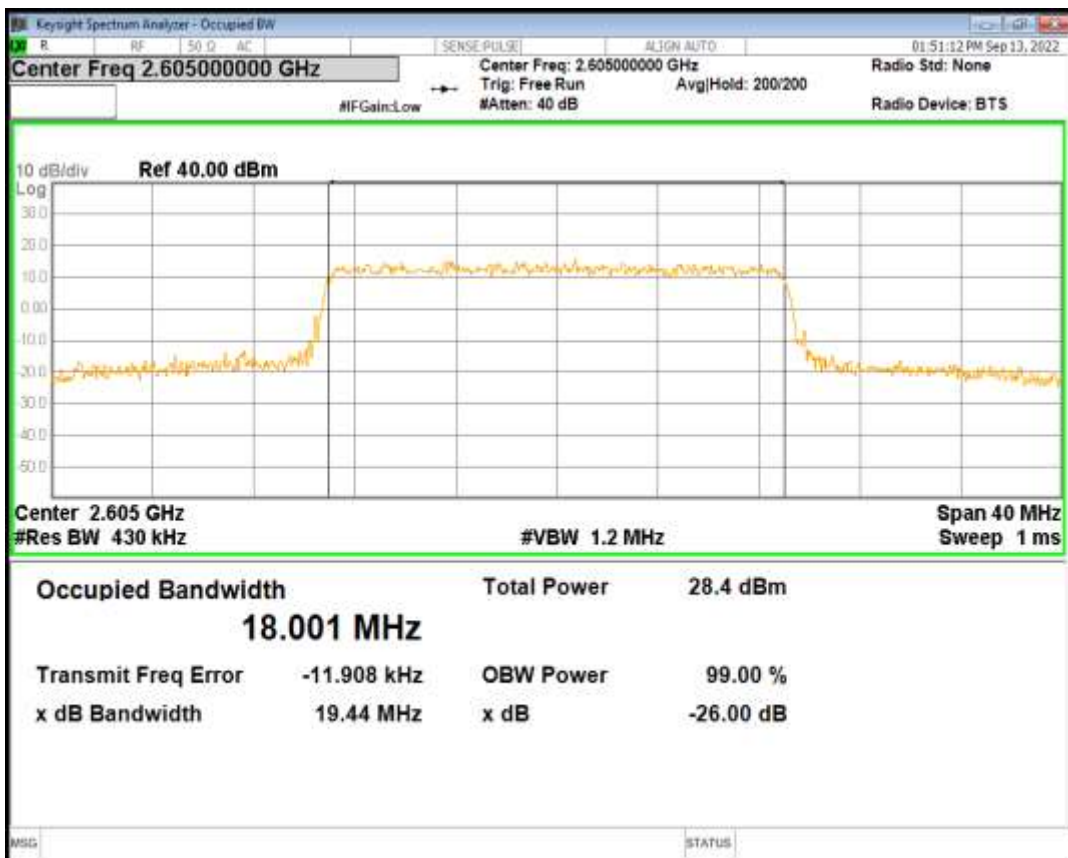

Band5 QPSK BW=1.4MHz Channel=20525 RB Size=6 Position=#0