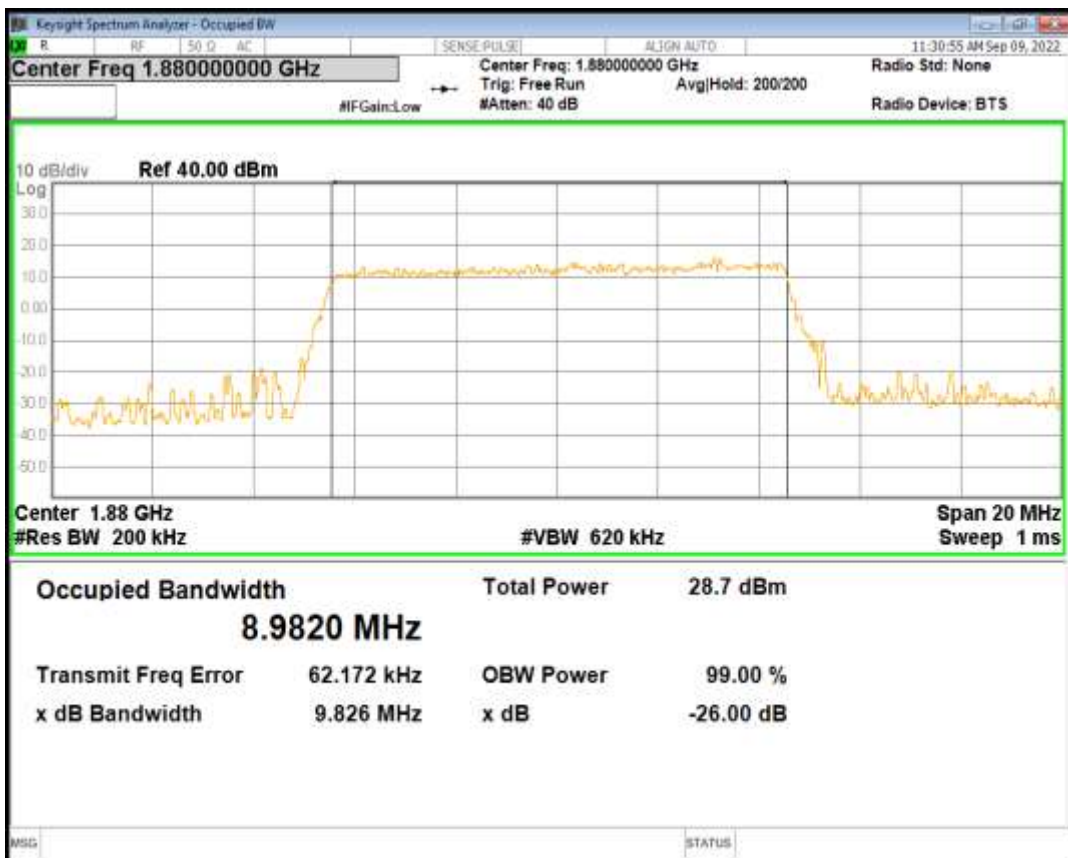

Band2 QPSK BW=5MHz Channel=18900 RB Size=25 Position=#0

Band2 QAM16 BW=5MHz Channel=18900 RB Size=25 Position=#0

Band2 QPSK BW=10MHz Channel=18900 RB Size=50 Position=#0

Band2 QAM16 BW=10MHz Channel=18900 RB Size=50 Position=#0