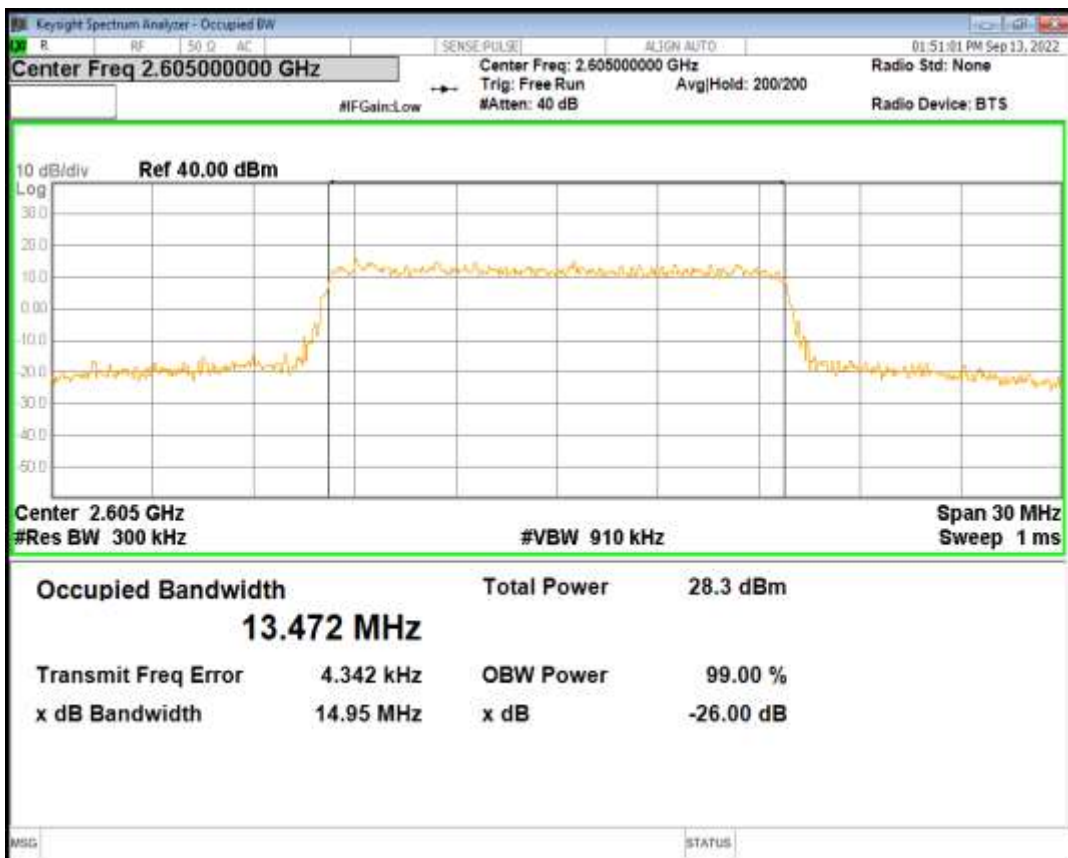

Band41(2555-2655) QPSK BW=20MHz Channel=40740 RB Size=100 Position=#0