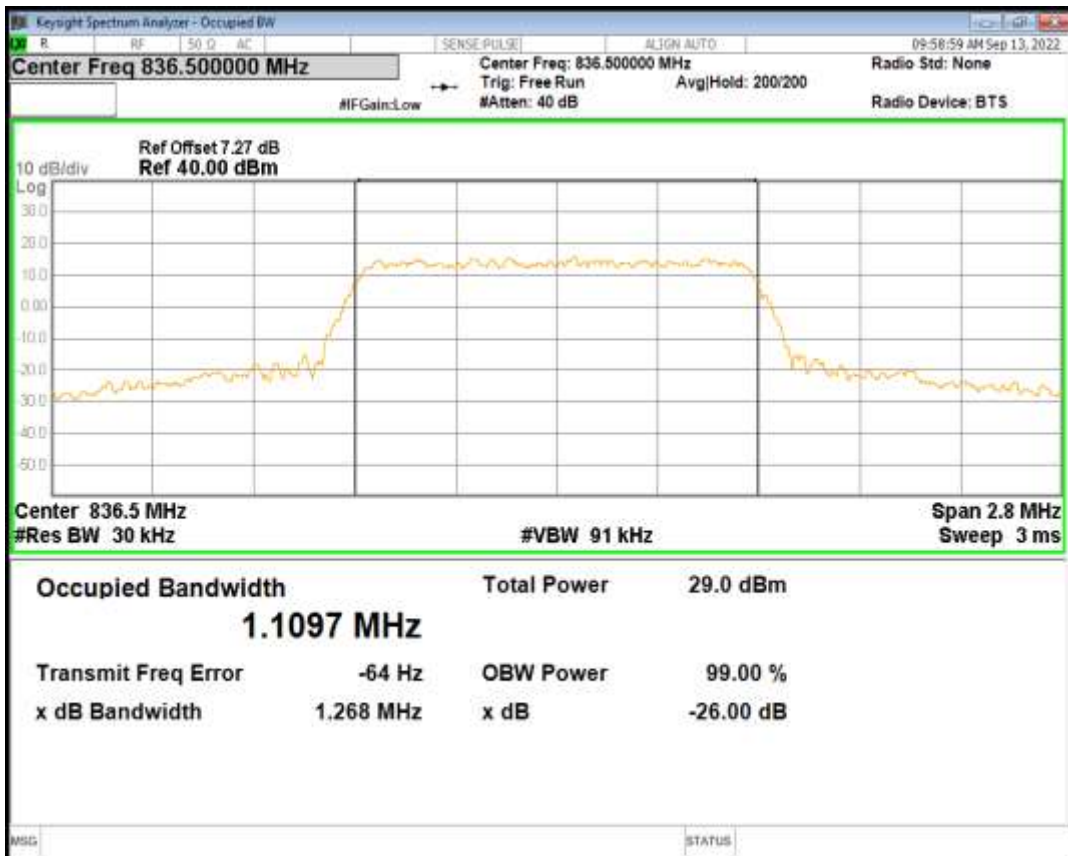

Band5 QPSK BW=3MHz Channel=20525 RB Size=15 Position=#0