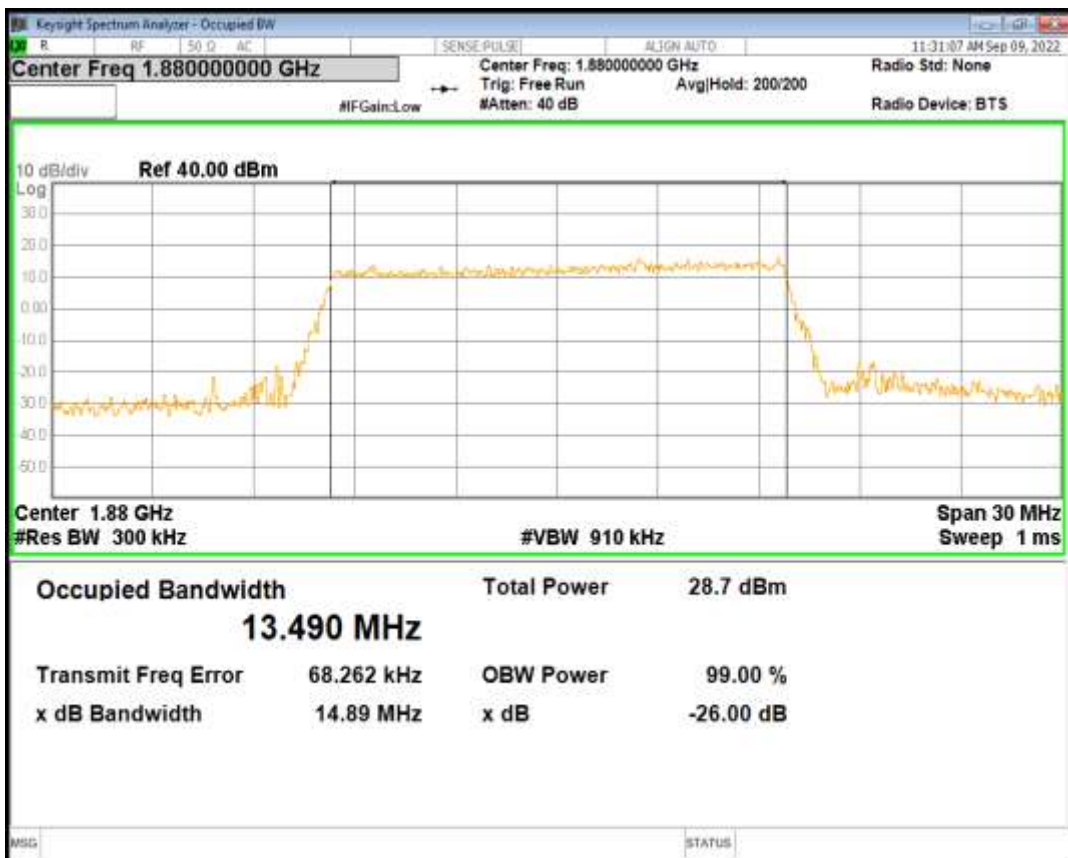

Band2 QPSK BW=20MHz Channel=18900 RB Size=100 Position=#0