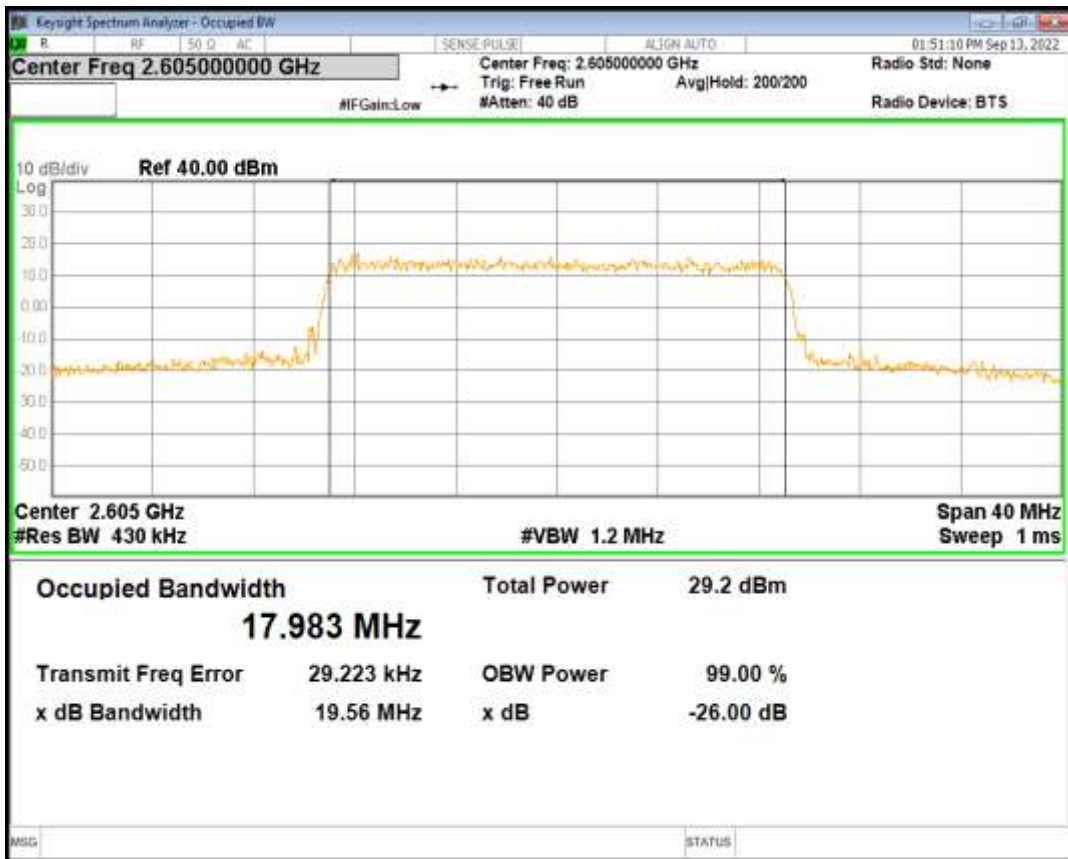

Band41(2555-2655) QAM16 BW=20MHz Channel=40740 RB Size=100 Position=#0