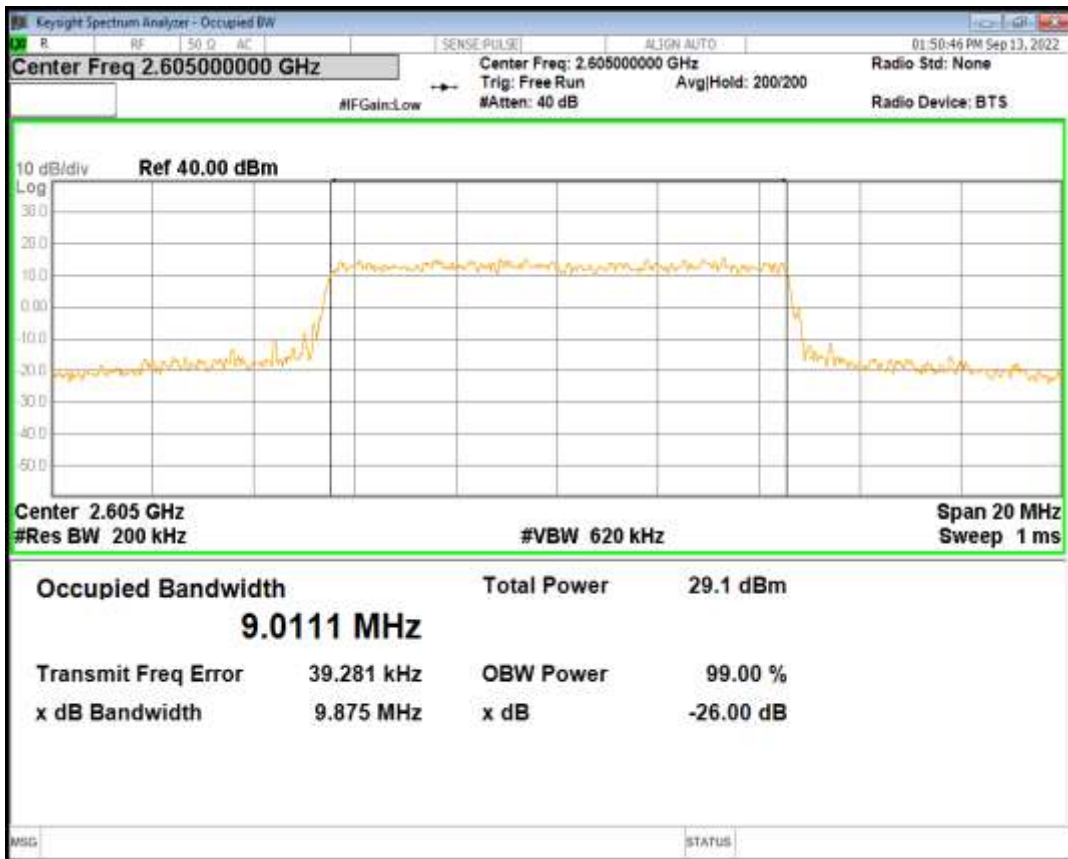

Band41(2555-2655) QAM16 BW=10MHz Channel=40740 RB Size=50 Position=#0