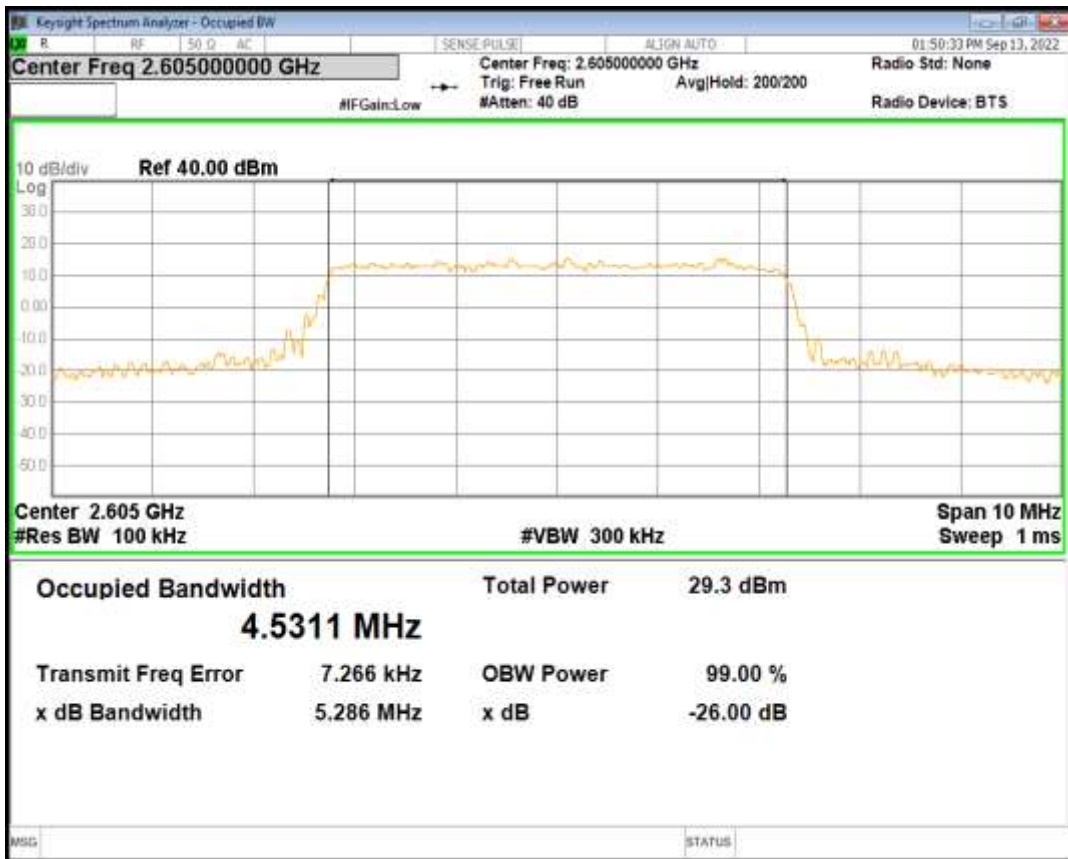

Band4 QPSK BW=20MHz Channel=20175 RB Size=100 Position=#0

Band4 QAM16 BW=20MHz Channel=20175 RB Size=100 Position=#0

Band41(2555-2655) QPSK BW=5MHz Channel=40740 RB Size=25 Position=#0

Band41(2555-2655) QAM16 BW=5MHz Channel=40740 RB Size=25 Position=#0