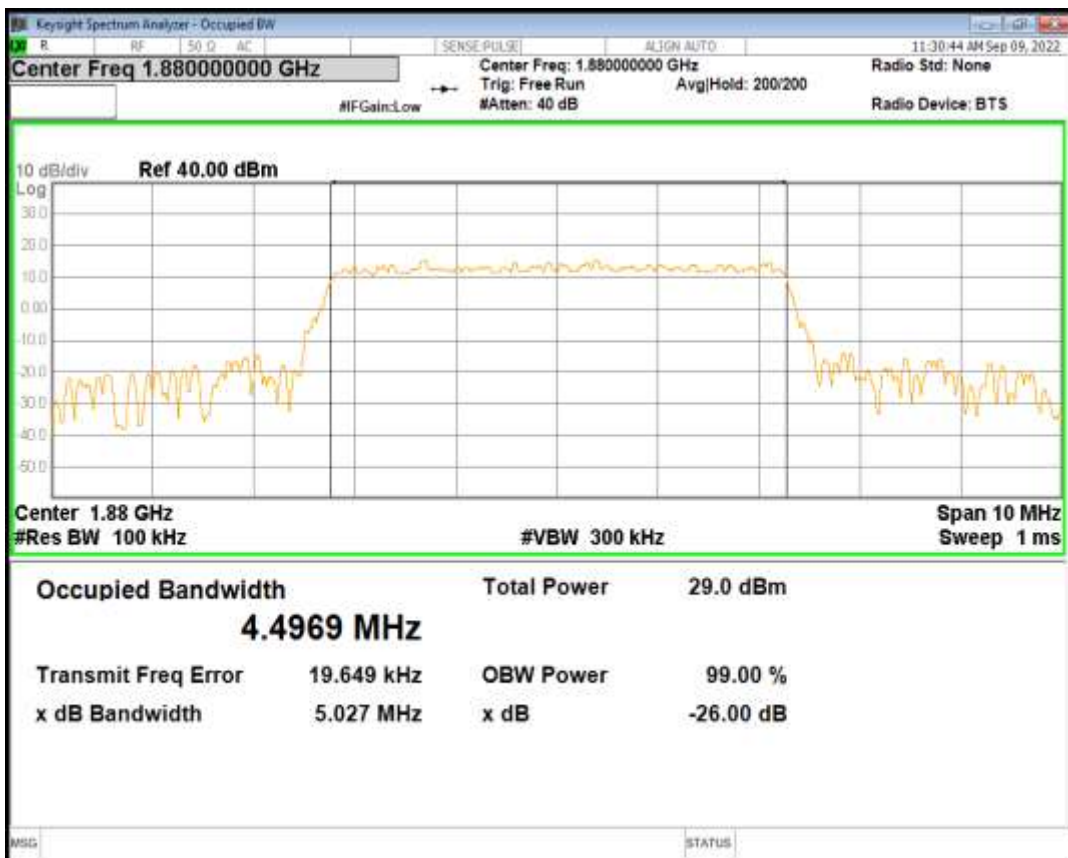

Band2 QPSK BW=10MHz Channel=18900 RB Size=50 Position=#0