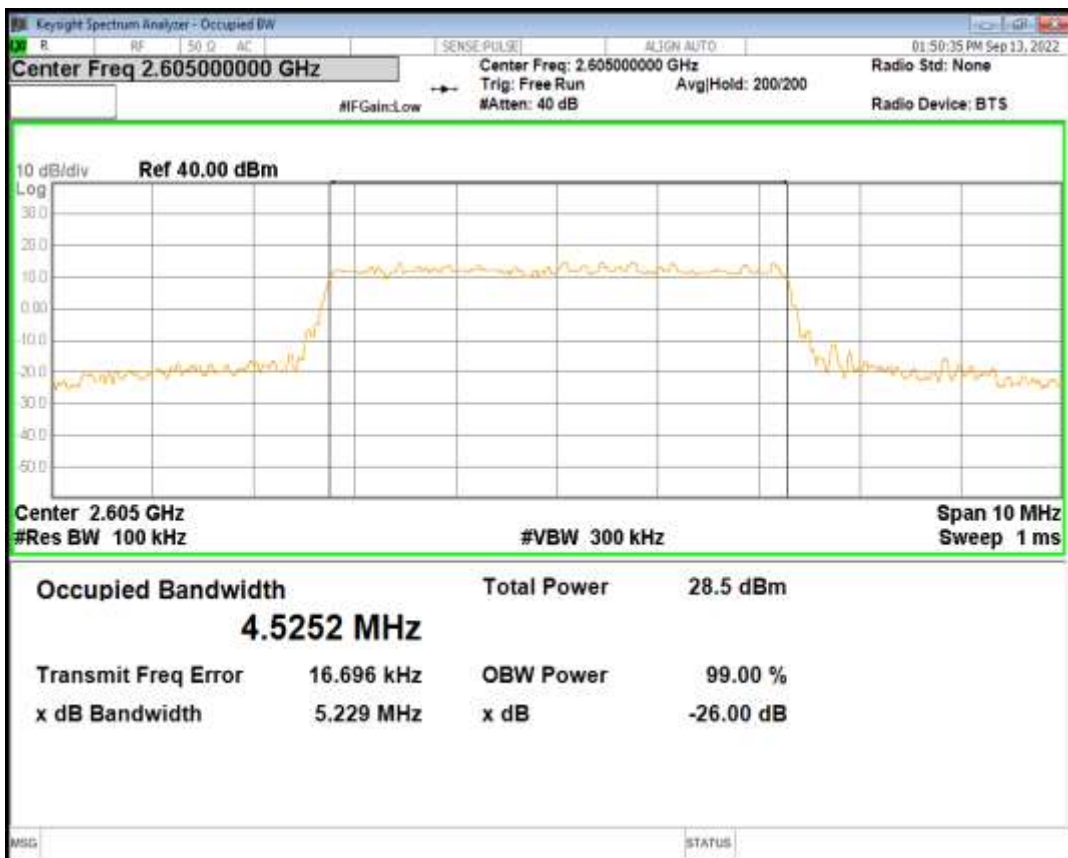

Band4 QPSK BW=20MHz Channel=20175 RB Size=100 Position=#0

Band4 QAM16 BW=20MHz Channel=20175 RB Size=100 Position=#0

Band41(2555-2655) QPSK BW=5MHz Channel=40740 RB Size=25 Position=#0

Band41(2555-2655) QAM16 BW=5MHz Channel=40740 RB Size=25 Position=#0