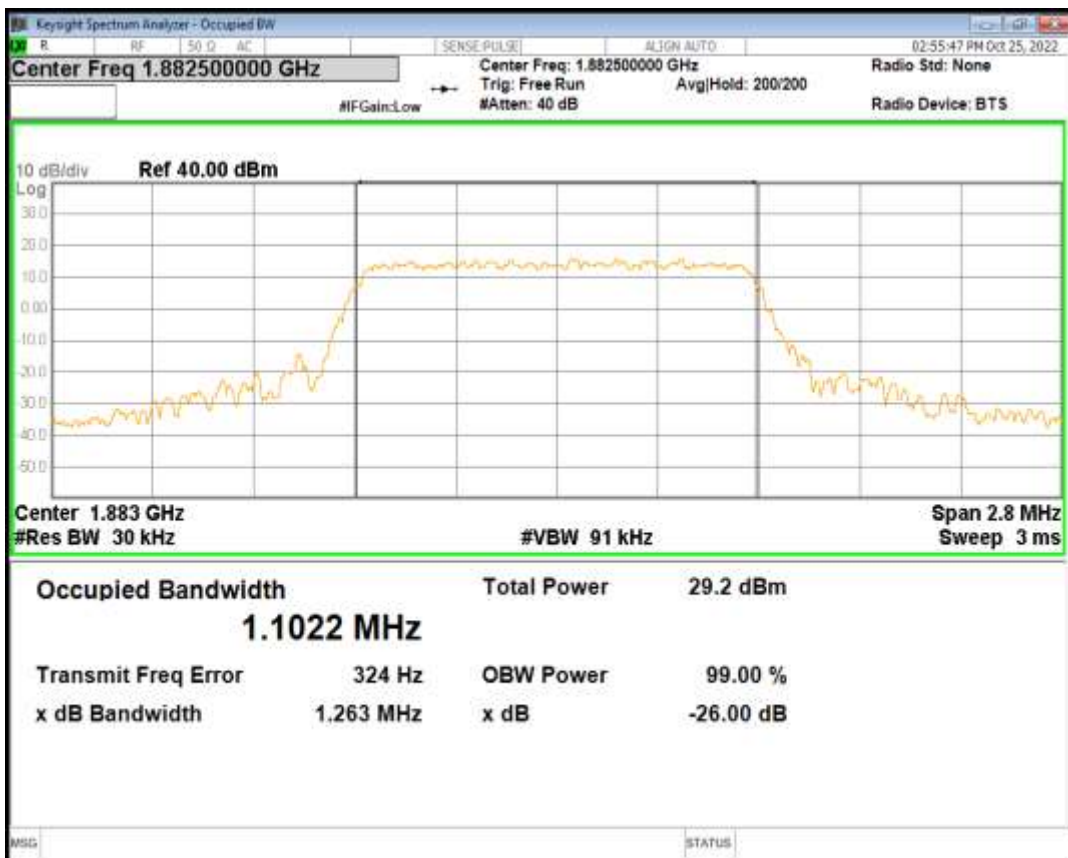

Band25 QPSK BW=3MHz Channel=26365 RB Size=15 Position=#0