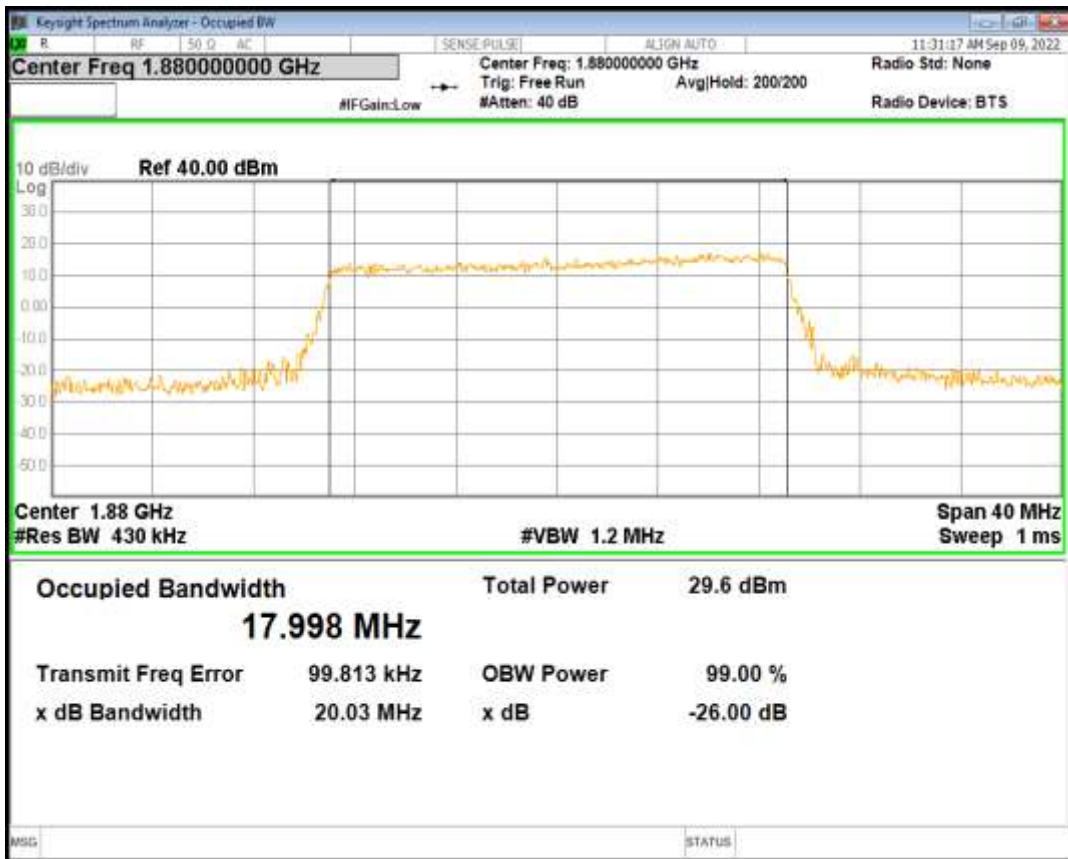

Band2 QAM16 BW=20MHz Channel=18900 RB Size=100 Position=#0