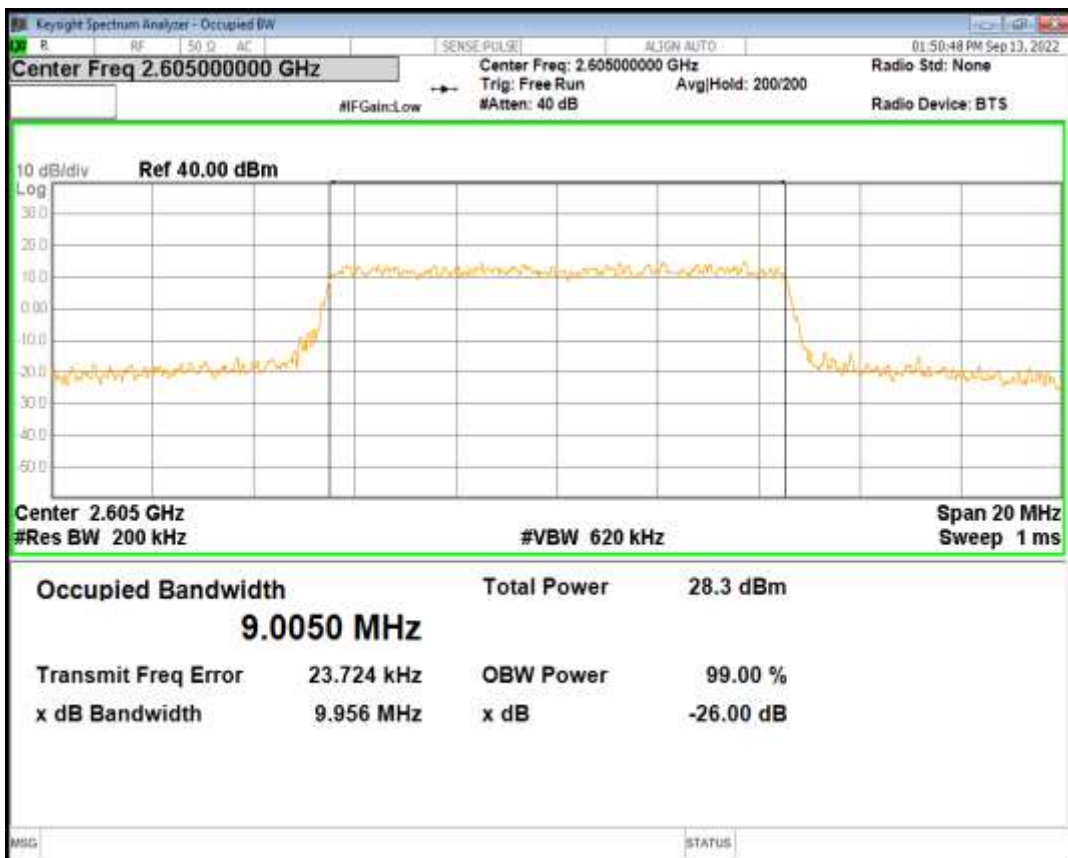

Band41(2555-2655) QPSK BW=15MHz Channel=40740 RB Size=75 Position=#0