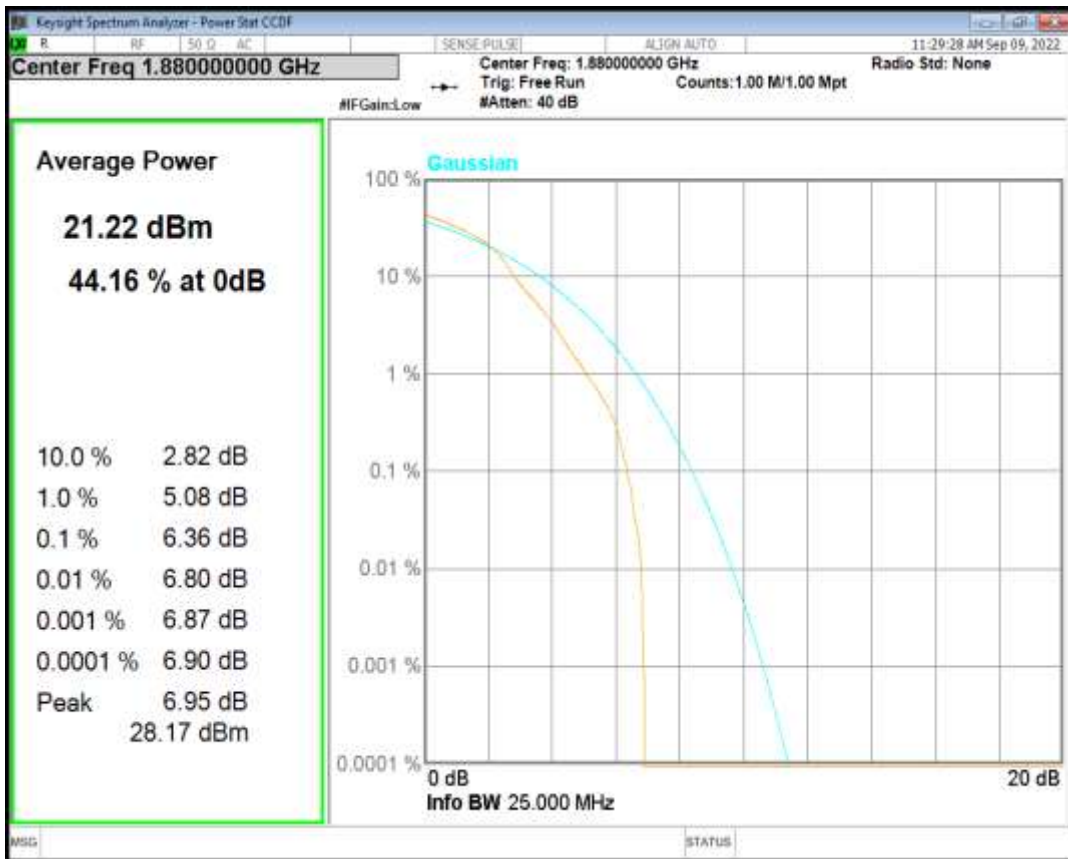

Band2 QPSK BW=1.4MHz Channel=18900 RB Size=1 Position=#0

Band2 QAM16 BW=1.4MHz Channel=18900 RB Size=1 Position=#0

Band2 QPSK BW=3MHz Channel=18900 RB Size=1 Position=#0

Band2 QAM16 BW=3MHz Channel=18900 RB Size=1 Position=#0