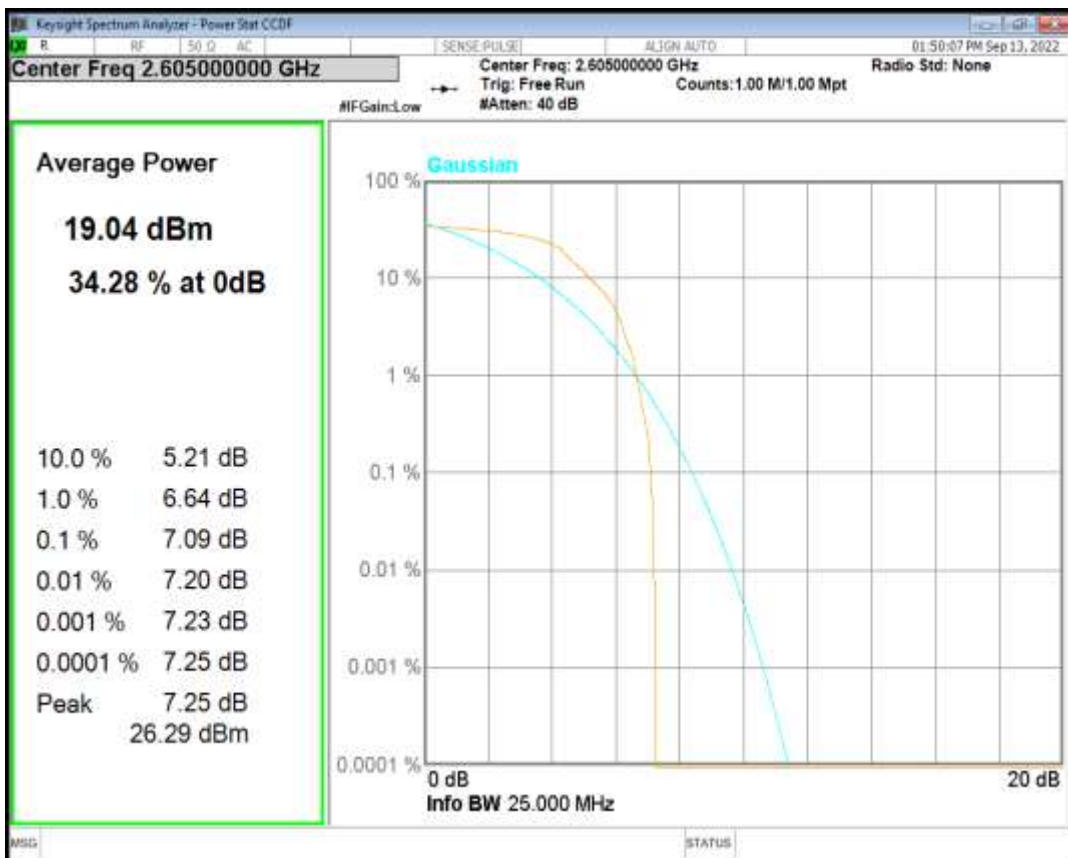

Band41(2555-2655) QPSK BW=15MHz Channel=40740 RB Size=1 Position=#0