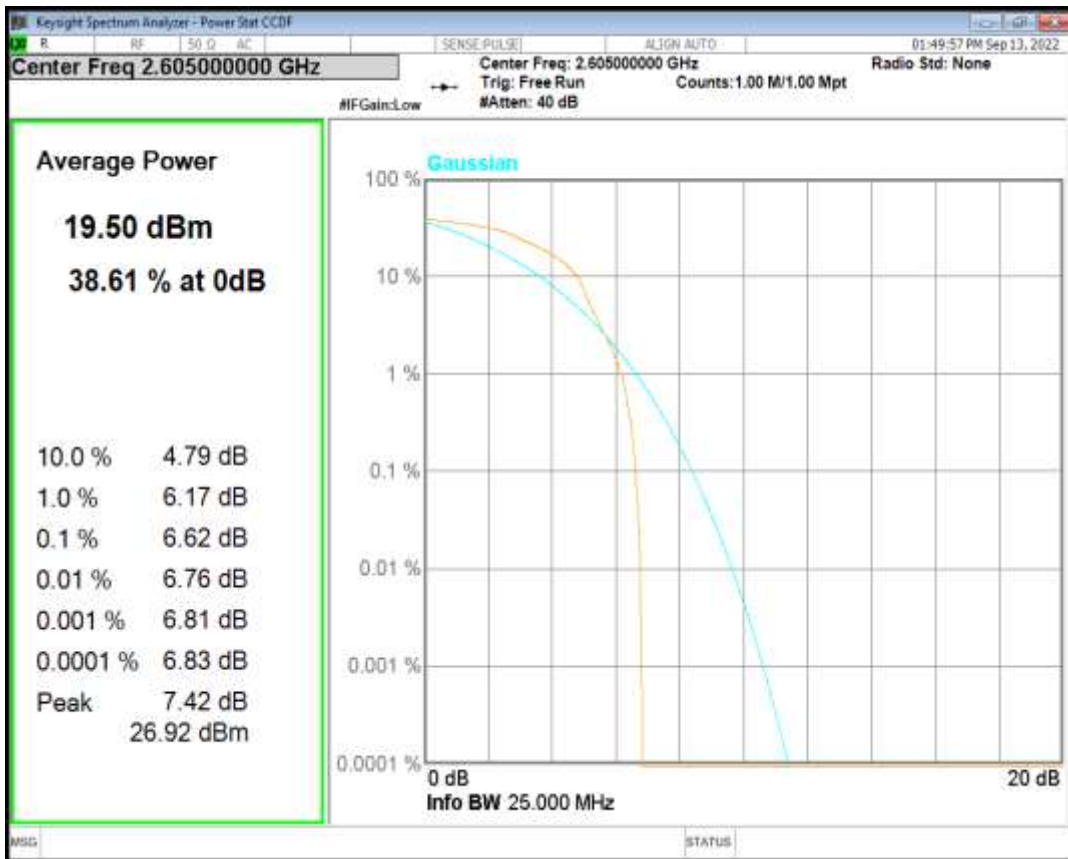

Band41(2555-2655) QAM16 BW=10MHz Channel=40740 RB Size=1 Position=#0