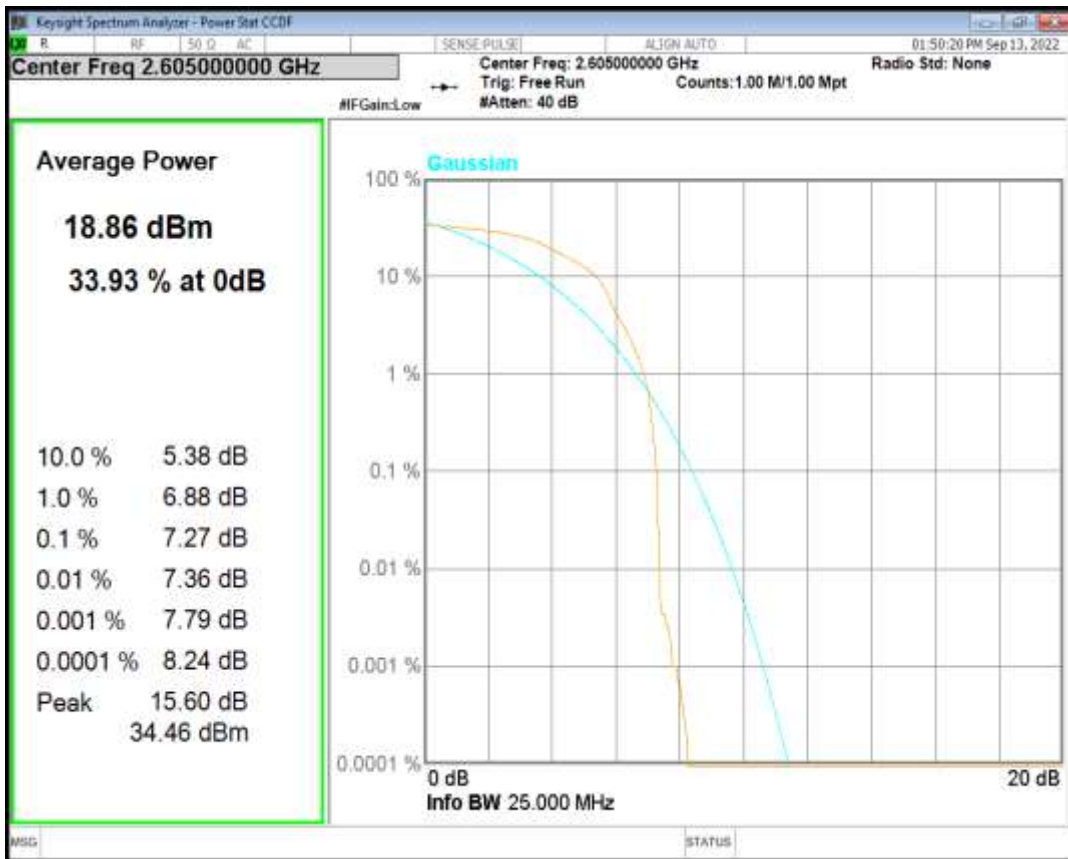

Band41(2555-2655) QAM16 BW=20MHz Channel=40740 RB Size=1 Position=#0