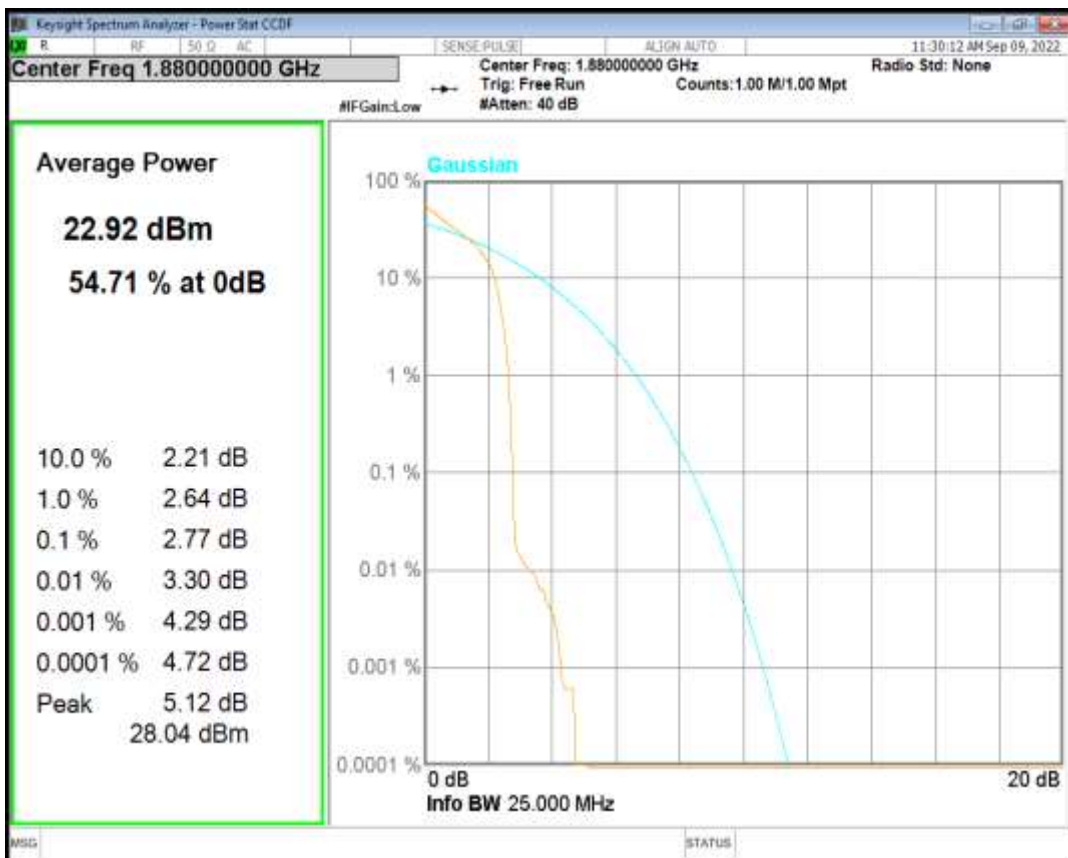

Band2 QPSK BW=20MHz Channel=18900 RB Size=1 Position=#0