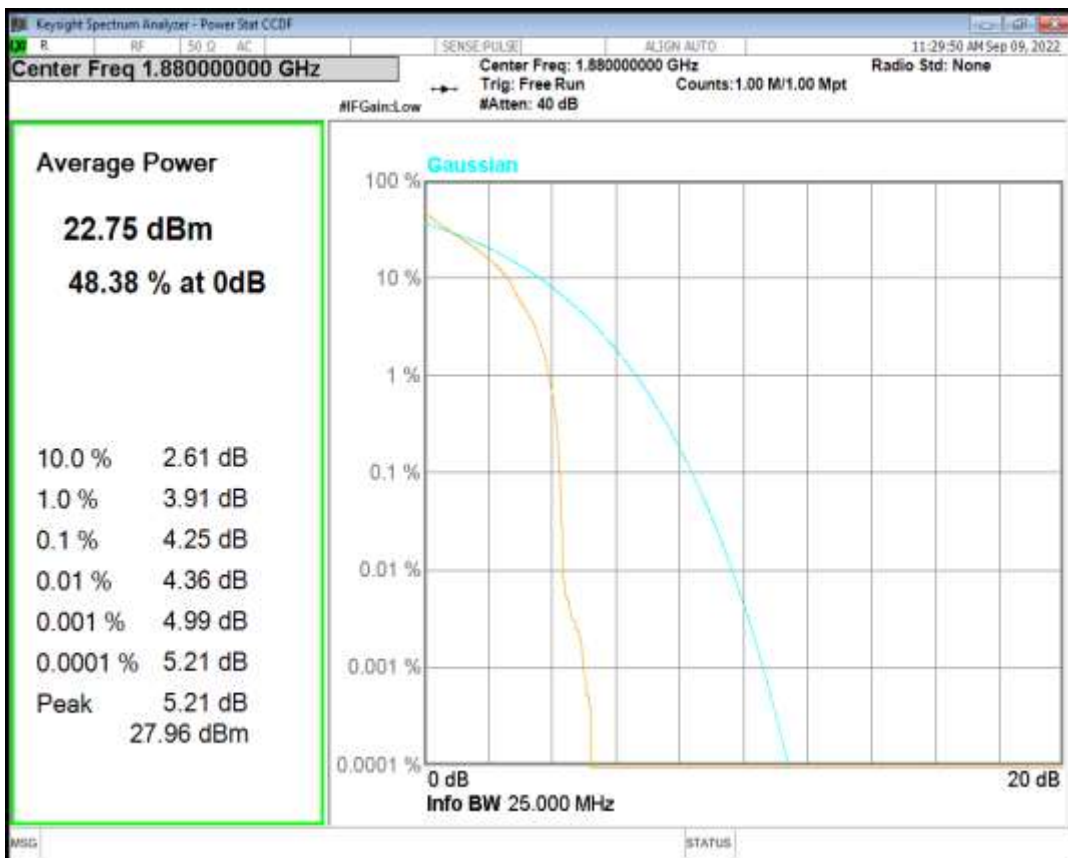

Band2 QPSK BW=10MHz Channel=18900 RB Size=1 Position=#0