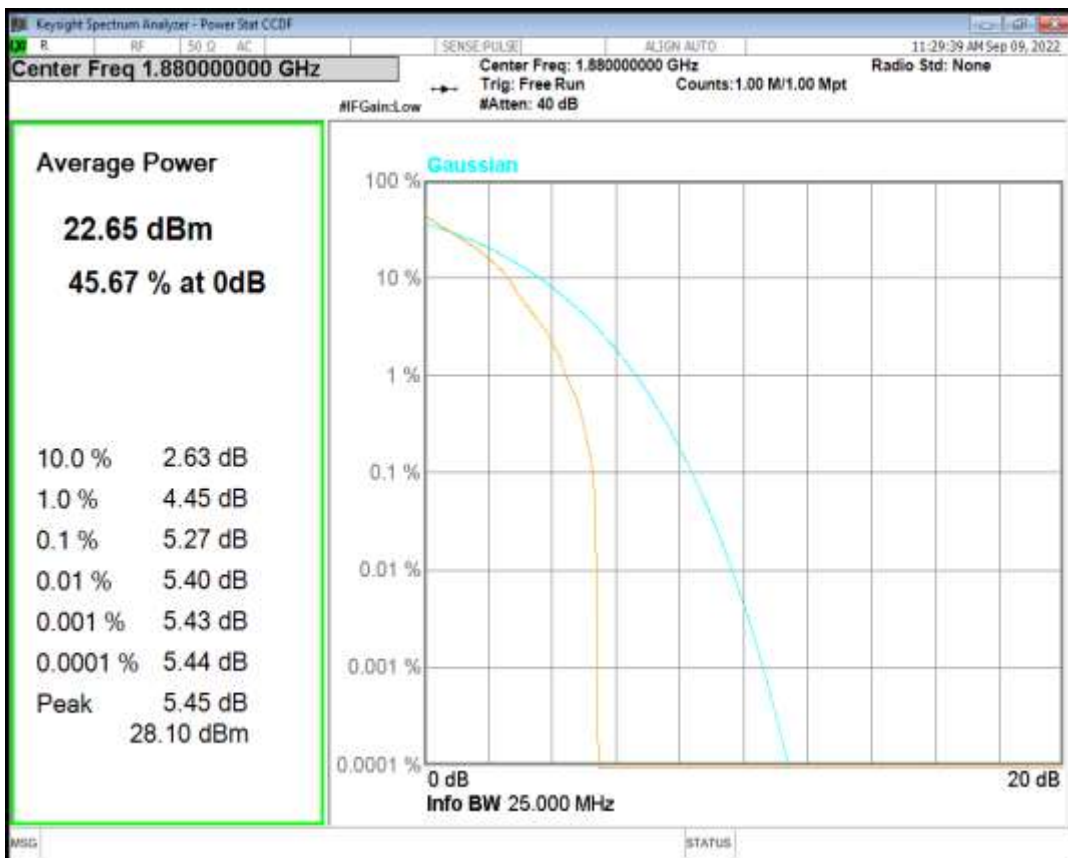

Band2 QPSK BW=5MHz Channel=18900 RB Size=1 Position=#0