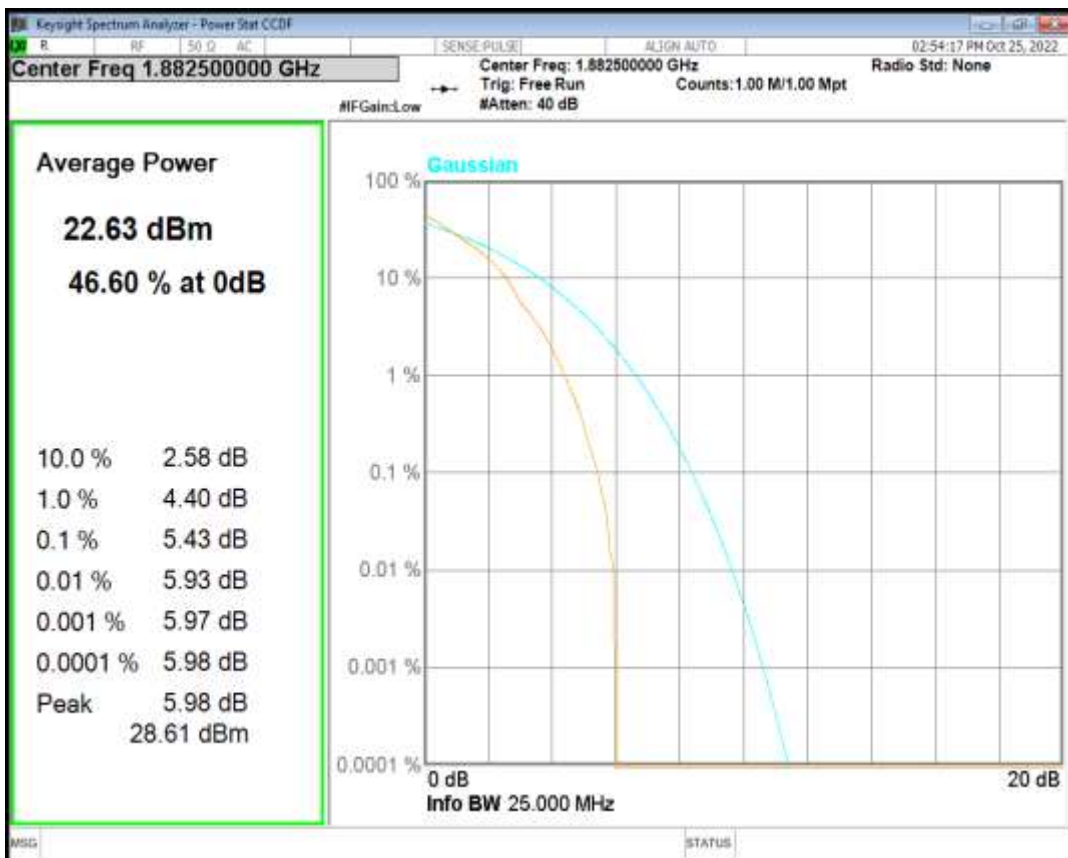

Band25 QPSK BW=3MHz Channel=26365 RB Size=1 Position=#0