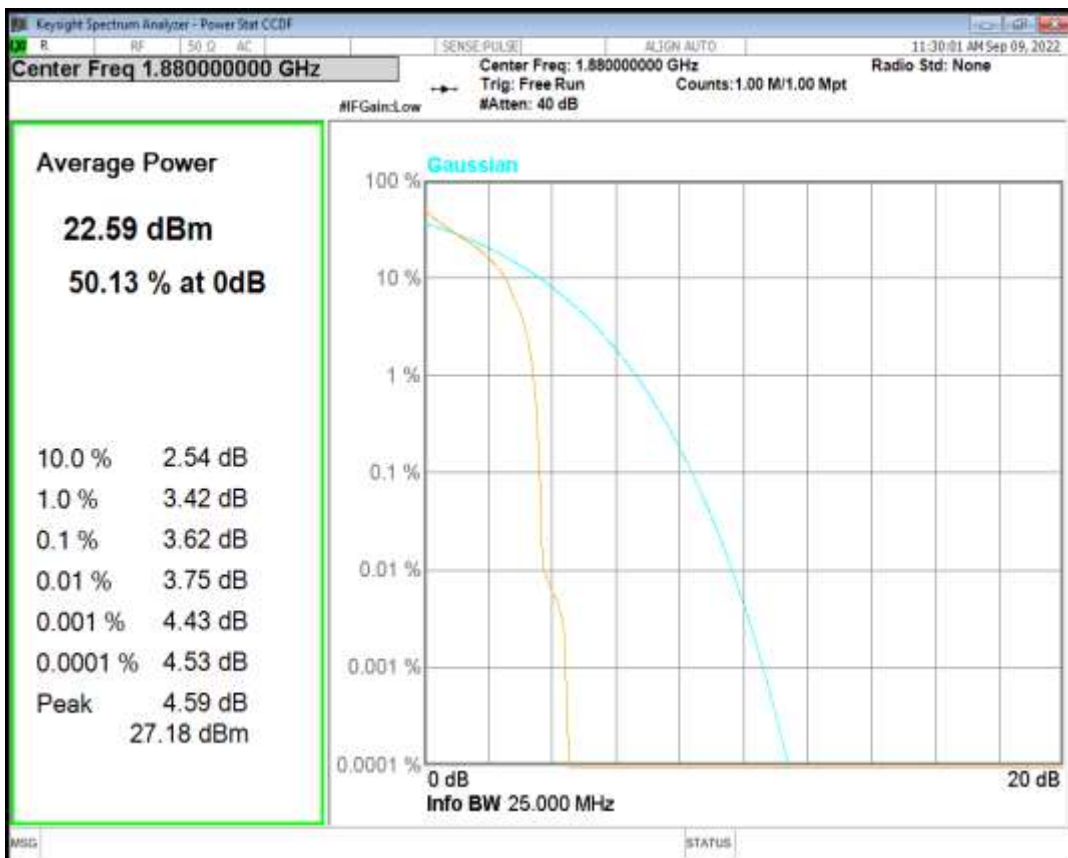

Band2 QPSK BW=15MHz Channel=18900 RB Size=1 Position=#0