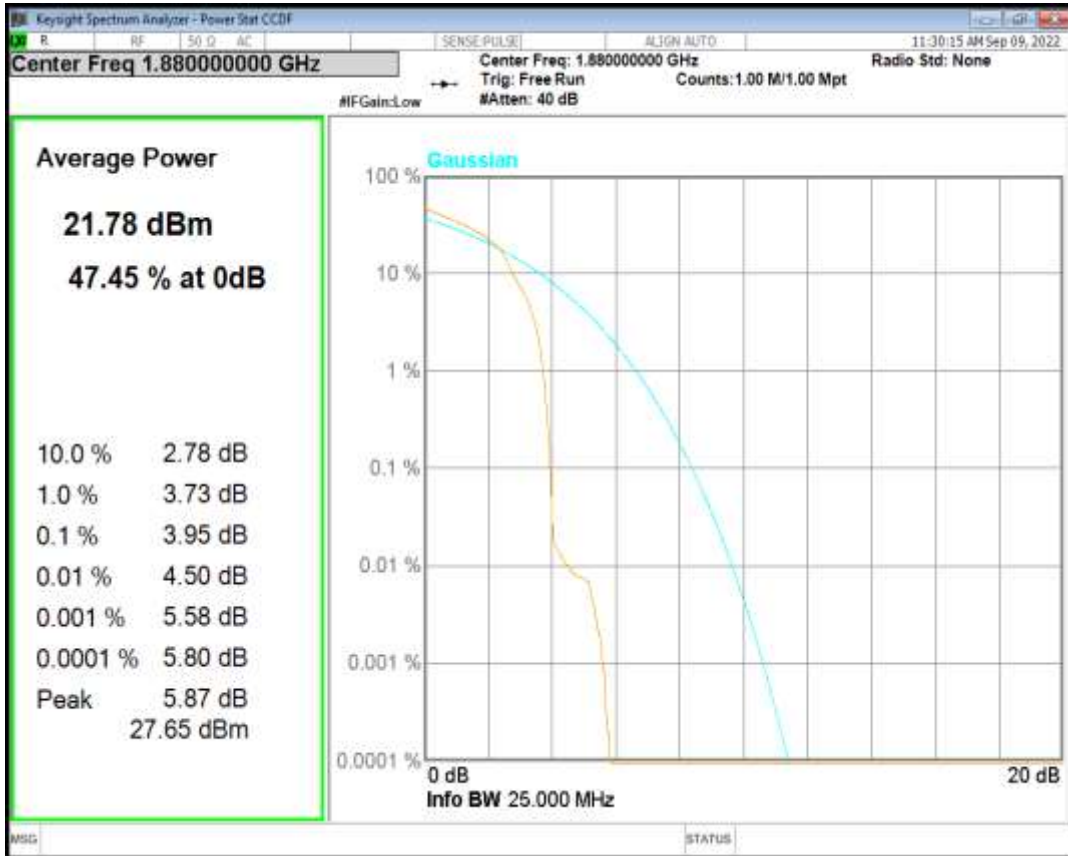

Band2 QPSK BW=15MHz Channel=18900 RB Size=1 Position=#0

Band2 QAM16 BW=15MHz Channel=18900 RB Size=1 Position=#0

Band2 QPSK BW=20MHz Channel=18900 RB Size=1 Position=#0

Band2 QAM16 BW=20MHz Channel=18900 RB Size=1 Position=#0