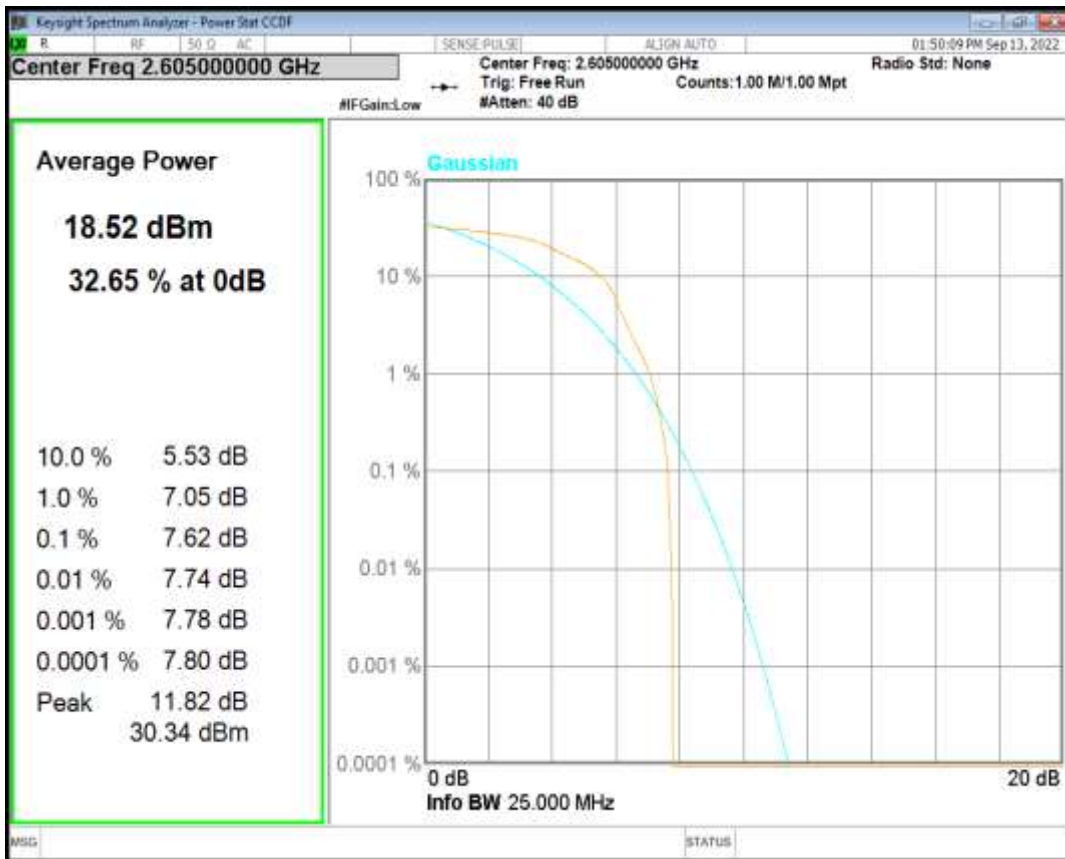

Band41(2555-2655) QAM16 BW=15MHz Channel=40740 RB Size=1 Position=#0