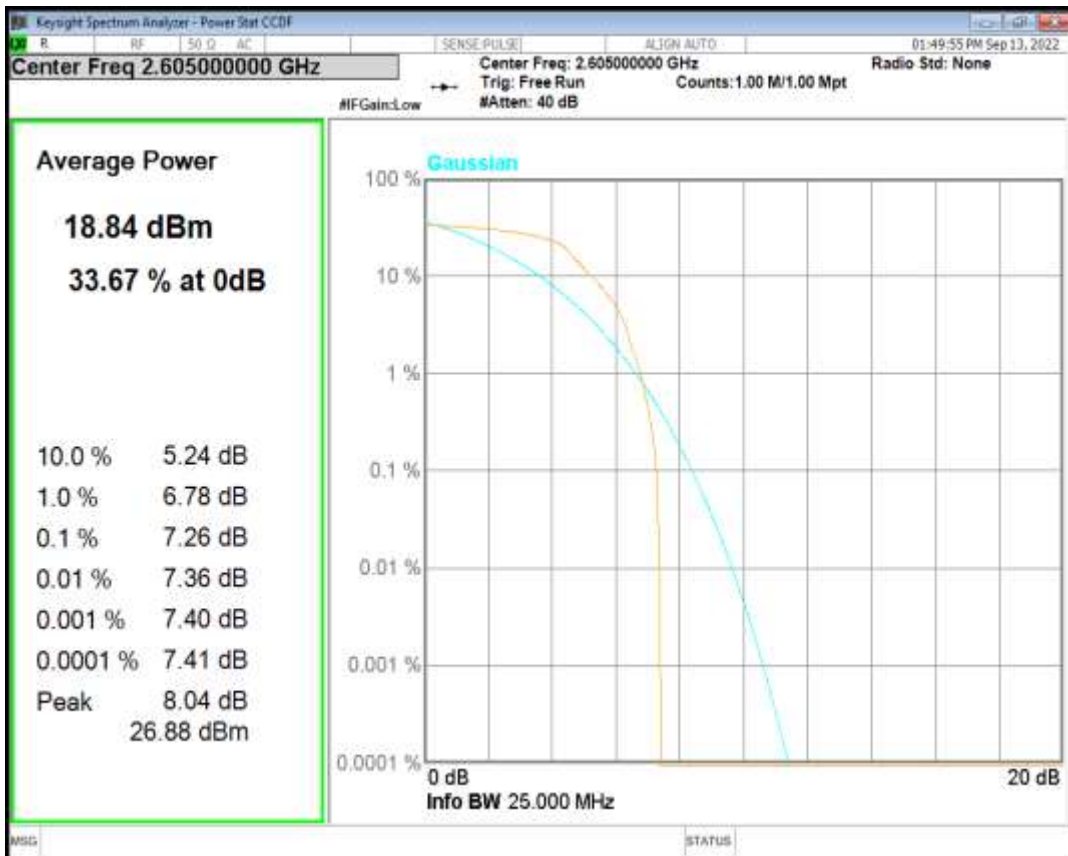

Band41(2555-2655) QPSK BW=10MHz Channel=40740 RB Size=1 Position=#0