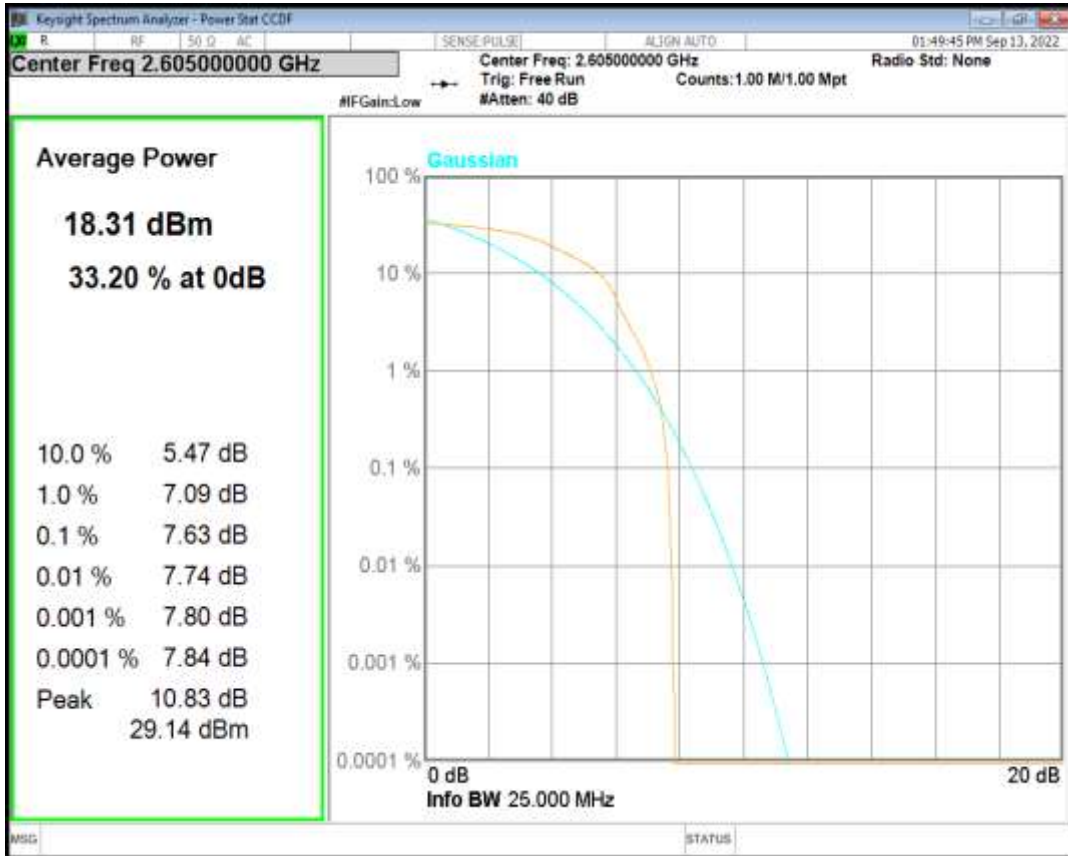

Band4 QPSK BW=20MHz Channel=20175 RB Size=1 Position=#0

Band4 QAM16 BW=20MHz Channel=20175 RB Size=1 Position=#0

Band41(2555-2655) QPSK BW=5MHz Channel=40740 RB Size=1 Position=#0

Band41(2555-2655) QAM16 BW=5MHz Channel=40740 RB Size=1 Position=#0