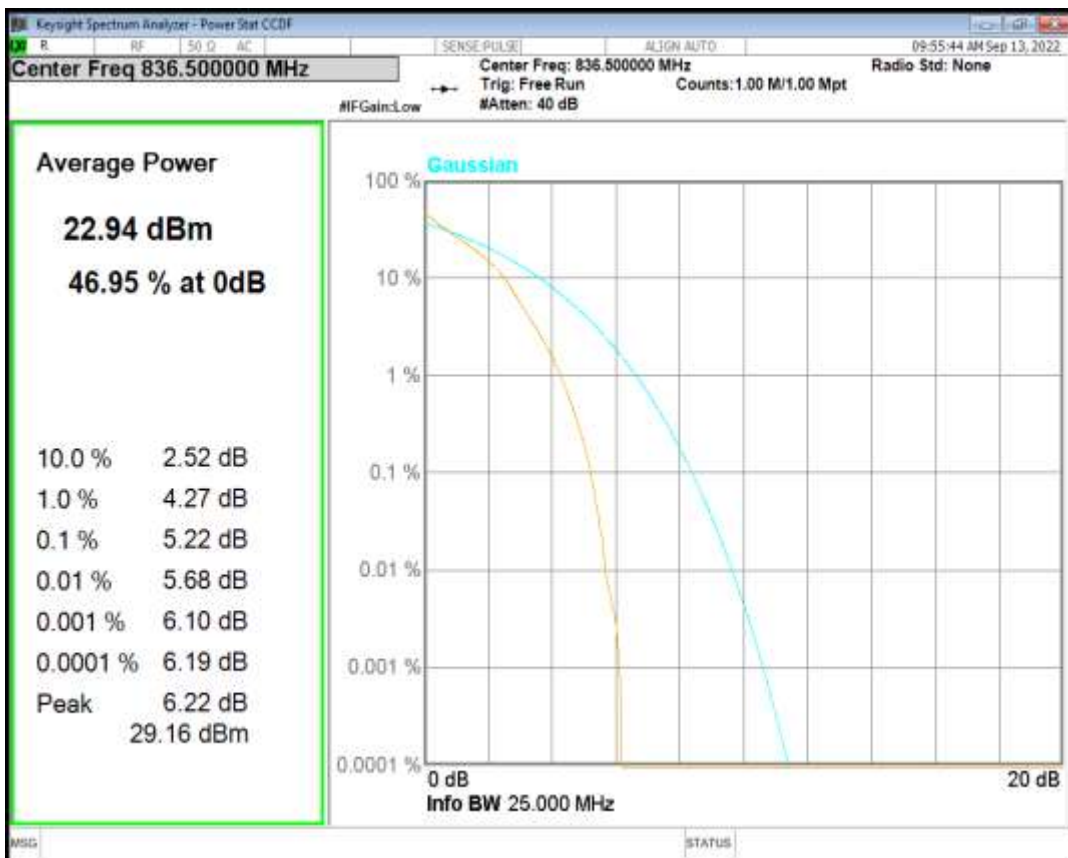

Band5 QPSK BW=3MHz Channel=20525 RB Size=1 Position=#0