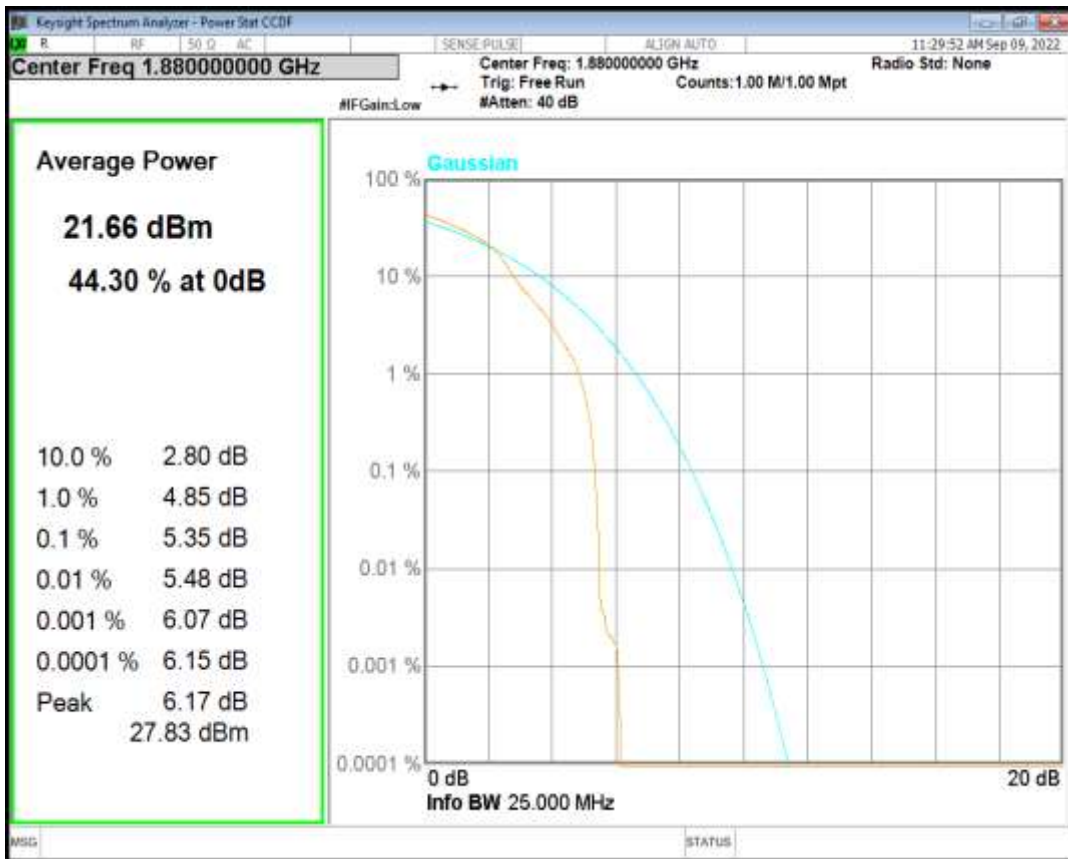

Band2 QPSK BW=5MHz Channel=18900 RB Size=1 Position=#0

Band2 QAM16 BW=5MHz Channel=18900 RB Size=1 Position=#0

Band2 QPSK BW=10MHz Channel=18900 RB Size=1 Position=#0

Band2 QAM16 BW=10MHz Channel=18900 RB Size=1 Position=#0