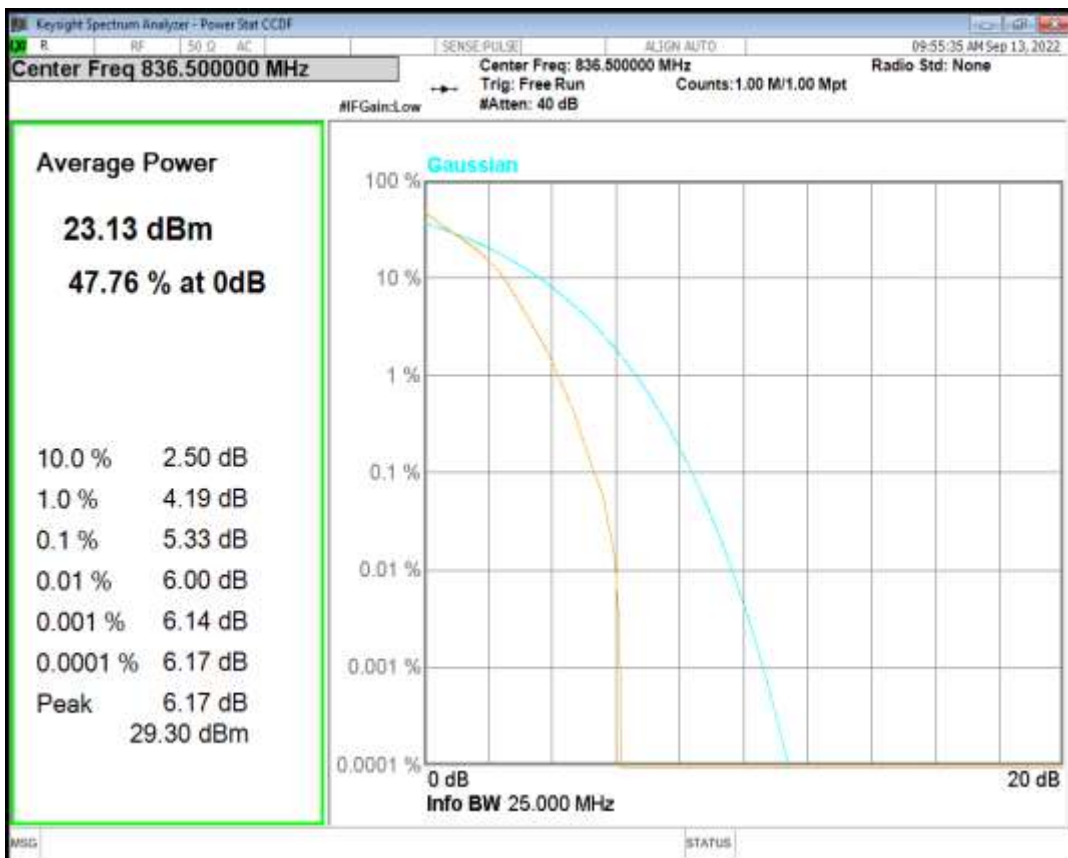

Band5 QPSK BW=1.4MHz Channel=20525 RB Size=1 Position=#0