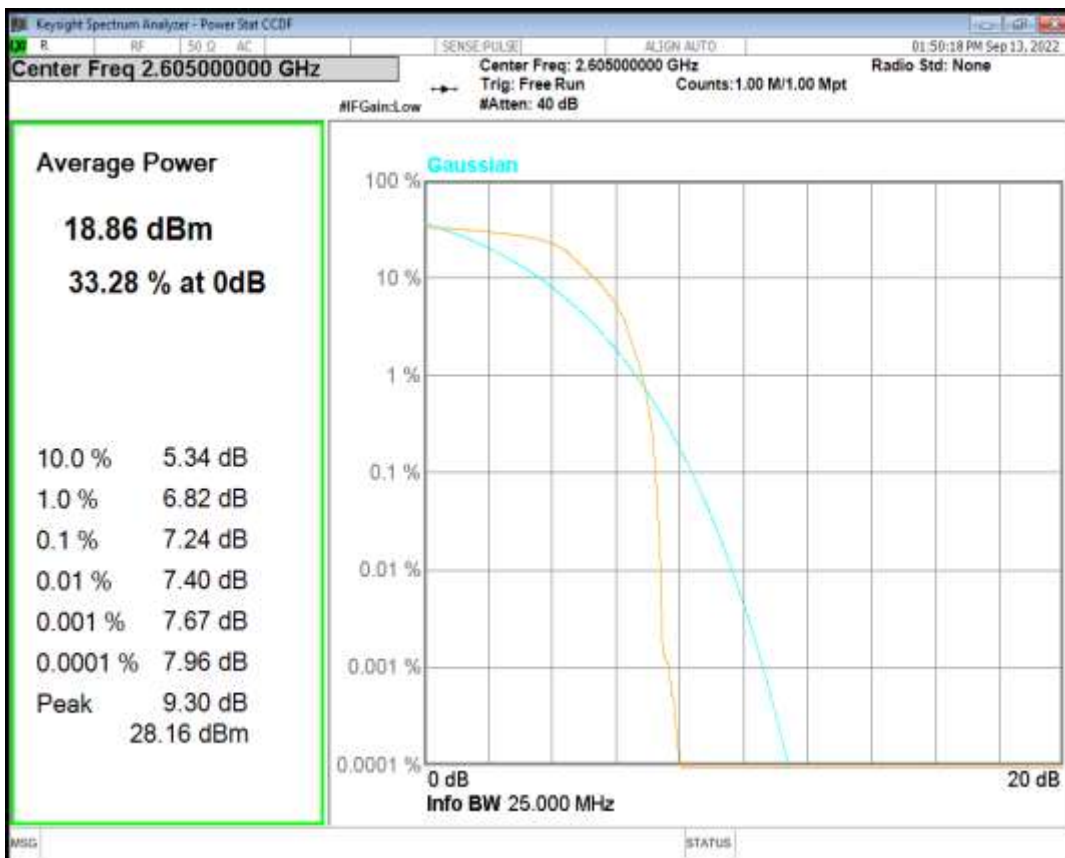

Band41(2555-2655) QPSK BW=20MHz Channel=40740 RB Size=1 Position=#0