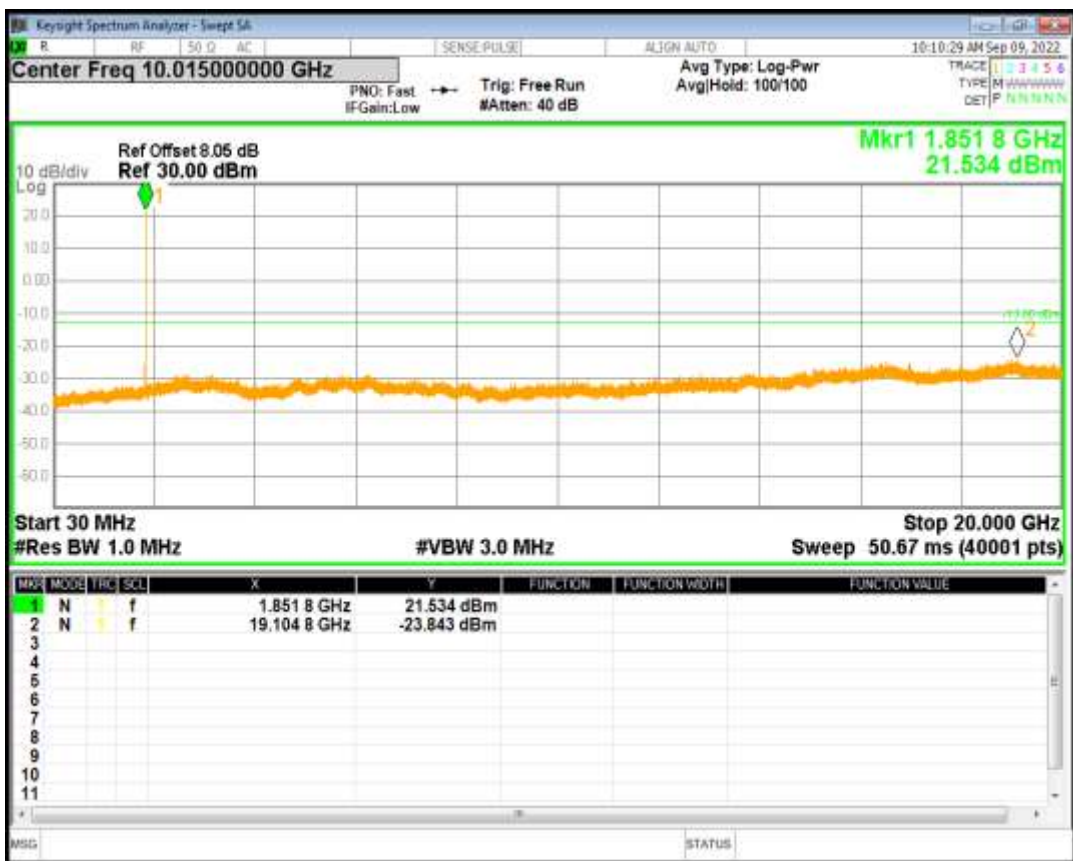

HSUPA Band5 Subtest2	4132	826.4	5708.91	-28.36	-13	PASS
HSUPA Band5 Subtest3	4132	826.4	2607.00	-29.42	-13	PASS
HSUPA Band5 Subtest4	4132	826.4	5879.40	-28.93	-13	PASS
HSUPA Band5 Subtest5	4132	826.4	5788.42	-28.36	-13	PASS
HSUPA Band5 Subtest1	4182	836.4	5852.48	-28.83	-13	PASS
HSUPA Band5 Subtest2	4182	836.4	5890.62	-28.36	-13	PASS
HSUPA Band5 Subtest3	4182	836.4	2717.16	-29.33	-13	PASS
HSUPA Band5 Subtest4	4182	836.4	6289.91	-29.58	-13	PASS
HSUPA Band5 Subtest5	4182	836.4	6359.21	-29.37	-13	PASS
HSUPA Band5 Subtest1	4233	846.6	3048.42	-29.48	-13	PASS
HSUPA Band5 Subtest2	4233	846.6	5809.86	-28.98	-13	PASS
HSUPA Band5 Subtest3	4233	846.6	5764.00	-29.40	-13	PASS
HSUPA Band5 Subtest4	4233	846.6	6061.10	-29.63	-13	PASS
HSUPA Band5 Subtest5	4233	846.6	5817.83	-29.75	-13	PASS
WCDMA Band5	4132	826.4	5751.53	-29.70	-13	PASS
WCDMA Band5	4182	836.4	5715.39	-29.62	-13	PASS
WCDMA Band5	4233	846.6	5898.59	-29.46	-13	PASS

HSDPA Band2 Subtest1 Channel=9262