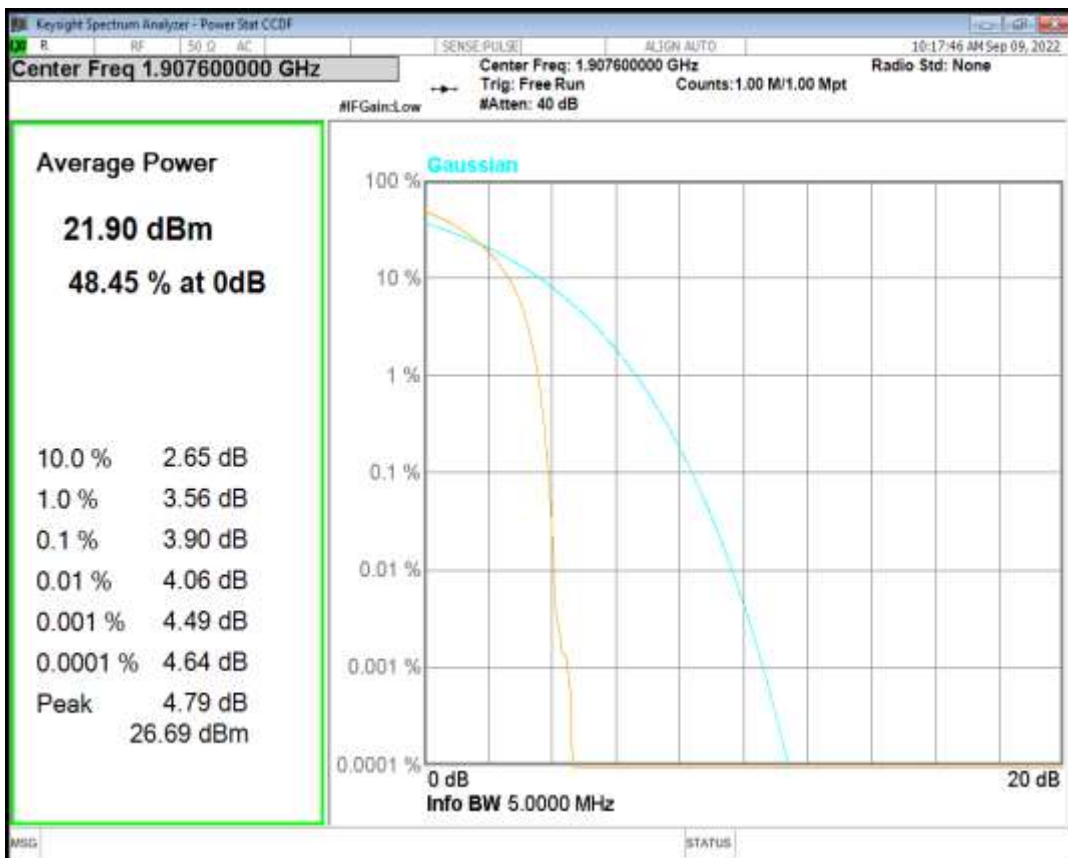

HSDPA Band2 Subtest5 Channel=9400

HSUPA Band2 Subtest1 Channel=9538

HSUPA Band2 Subtest2 Channel=9538

HSDPA Band2 Subtest3 Channel=9538

HSDPA Band2 Subtest4 Channel=9538

HSDPA Band2 Subtest5 Channel=9538

WCDMA Band2 Channel=9262