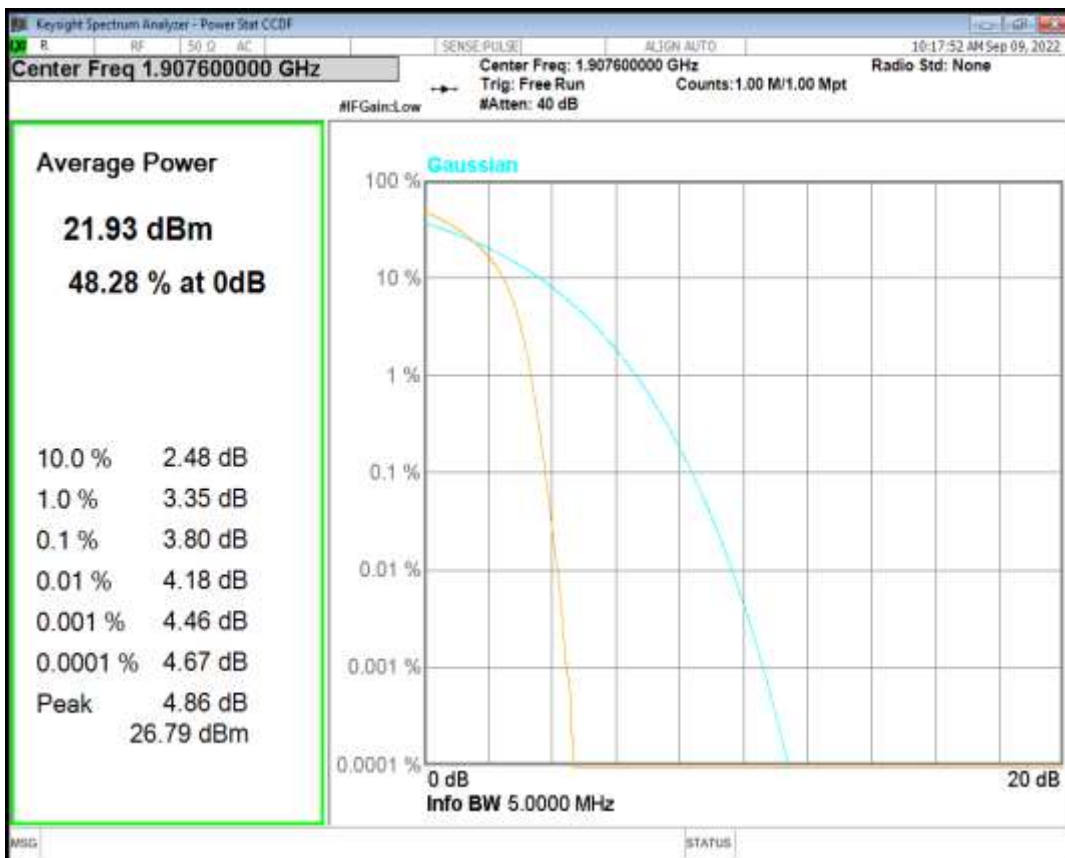

HSDPA Band2 Subtest5 Channel=9400

HSUPA Band2 Subtest1 Channel=9538

HSUPA Band2 Subtest2 Channel=9538

HSDPA Band2 Subtest3 Channel=9538

HSDPA Band2 Subtest4 Channel=9538

HSDPA Band2 Subtest5 Channel=9538

WCDMA Band2 Channel=9262