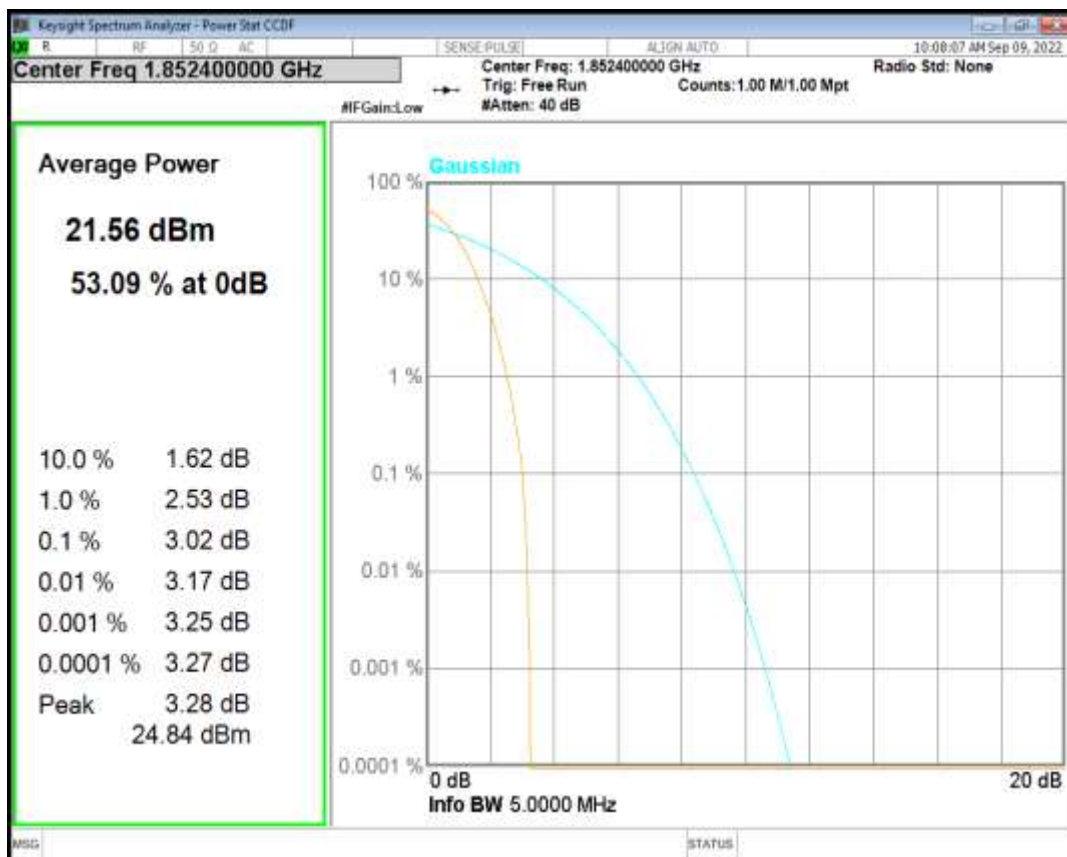

HSDPA Band5 Subtest4	4233	846.6	4.66	13	PASS
HSUPA Band5 Subtest1	4132	826.4	3.58	13	PASS
HSUPA Band5 Subtest2	4132	826.4	3.51	13	PASS
HSUPA Band5 Subtest3	4132	826.4	4.18	13	PASS
HSUPA Band5 Subtest4	4132	826.4	3.40	13	PASS
HSUPA Band5 Subtest5	4132	826.4	4.05	13	PASS
HSUPA Band5 Subtest1	4182	836.4	3.65	13	PASS
HSUPA Band5 Subtest2	4182	836.4	3.50	13	PASS
HSUPA Band5 Subtest3	4182	836.4	4.25	13	PASS
HSUPA Band5 Subtest4	4182	836.4	3.28	13	PASS
HSUPA Band5 Subtest5	4182	836.4	4.09	13	PASS
HSUPA Band5 Subtest1	4233	846.6	3.73	13	PASS
HSUPA Band5 Subtest2	4233	846.6	3.90	13	PASS
HSUPA Band5 Subtest3	4233	846.6	4.31	13	PASS
HSUPA Band5 Subtest4	4233	846.6	3.16	13	PASS
HSUPA Band5 Subtest5	4233	846.6	4.15	13	PASS
WCDMA Band5	4132	826.4	2.98	13	PASS
WCDMA Band5	4182	836.4	2.96	13	PASS
WCDMA Band5	4233	846.6	2.95	13	PASS

HSDPA Band2 Subtest1 Channel=9262