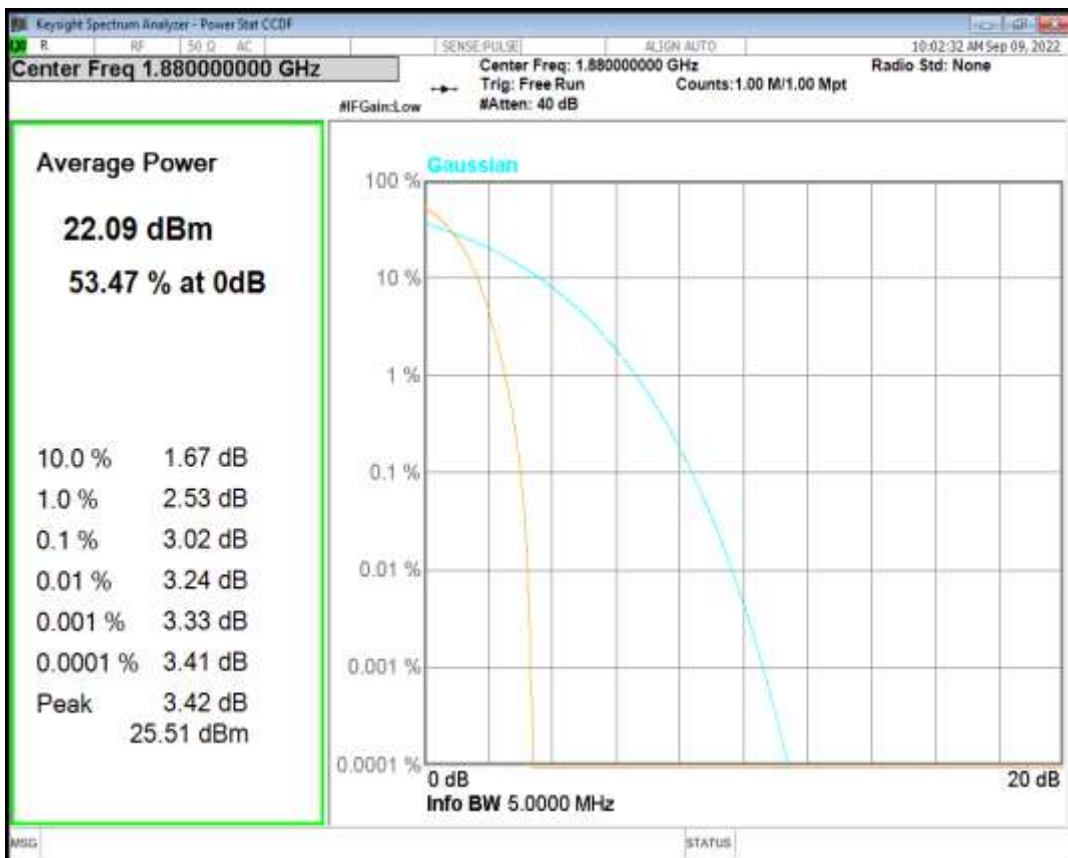

WCDMA Band2 Channel=9400