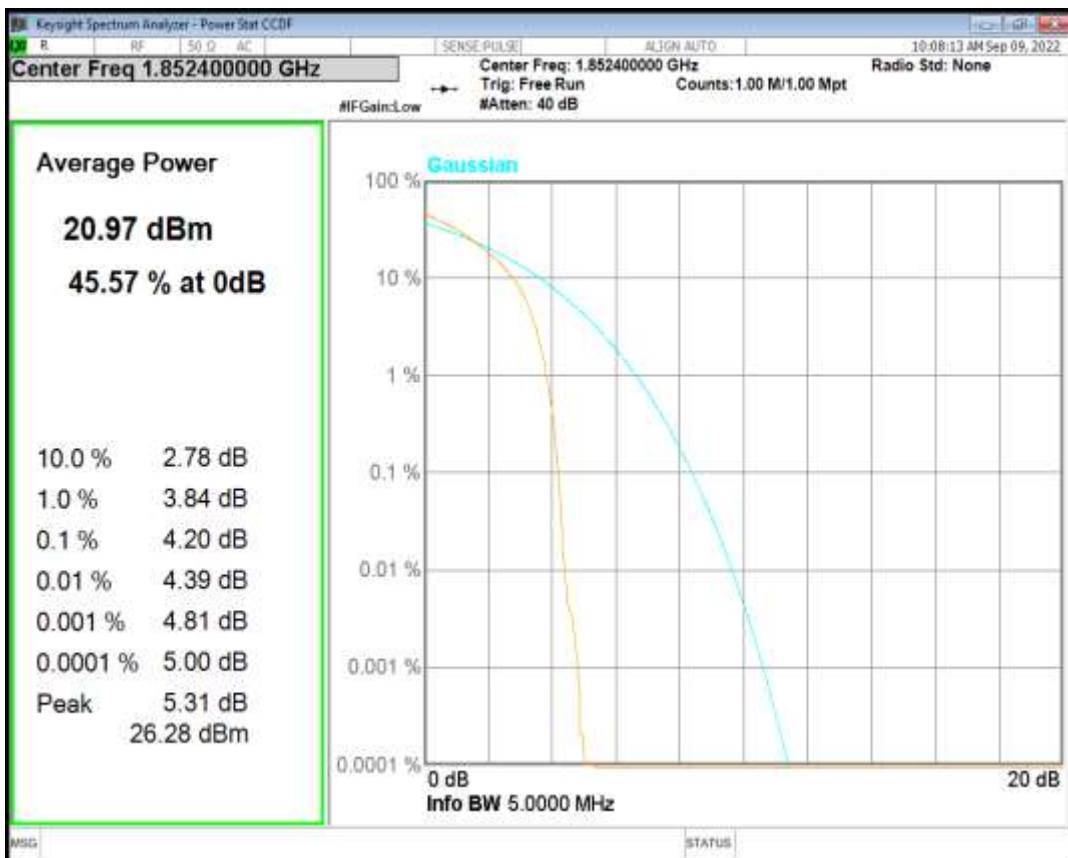

HSDPA Band2 Subtest3 Channel=9262