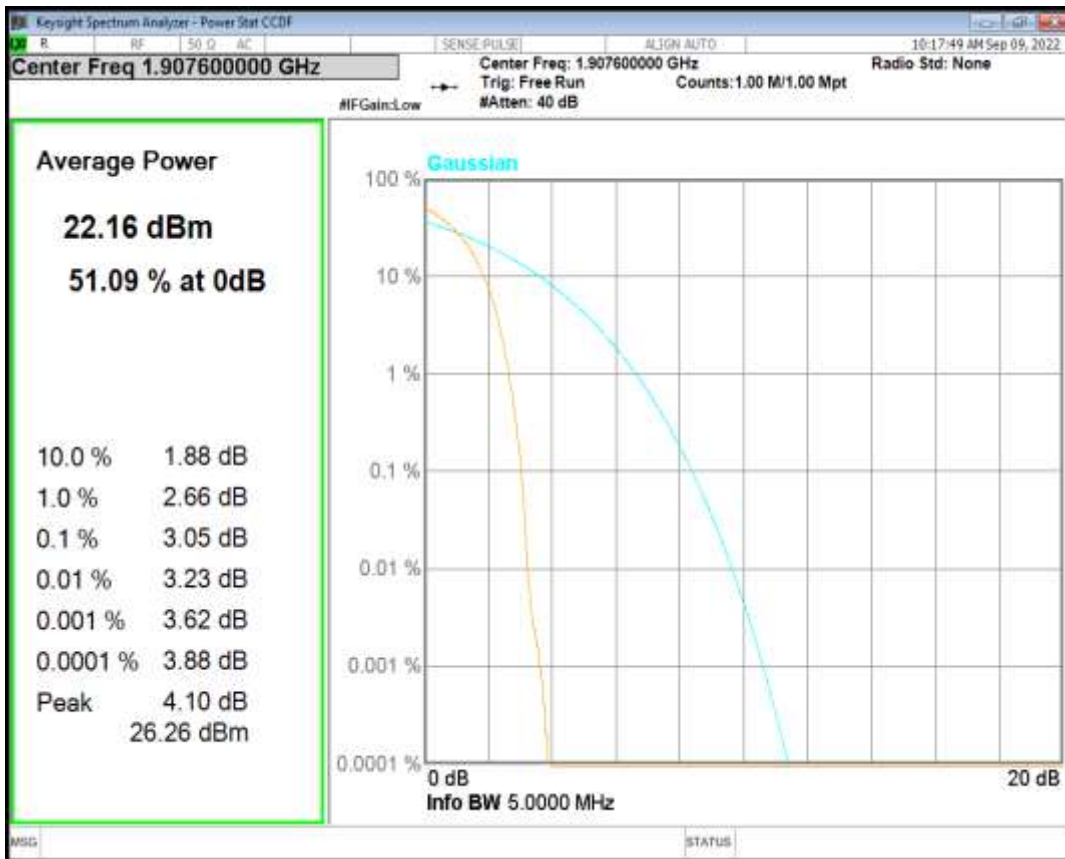

HSDPA Band2 Subtest5 Channel=9400

HSUPA Band2 Subtest1 Channel=9538

HSUPA Band2 Subtest2 Channel=9538

HSDPA Band2 Subtest3 Channel=9538

HSDPA Band2 Subtest4 Channel=9538

HSDPA Band2 Subtest5 Channel=9538

WCDMA Band2 Channel=9262