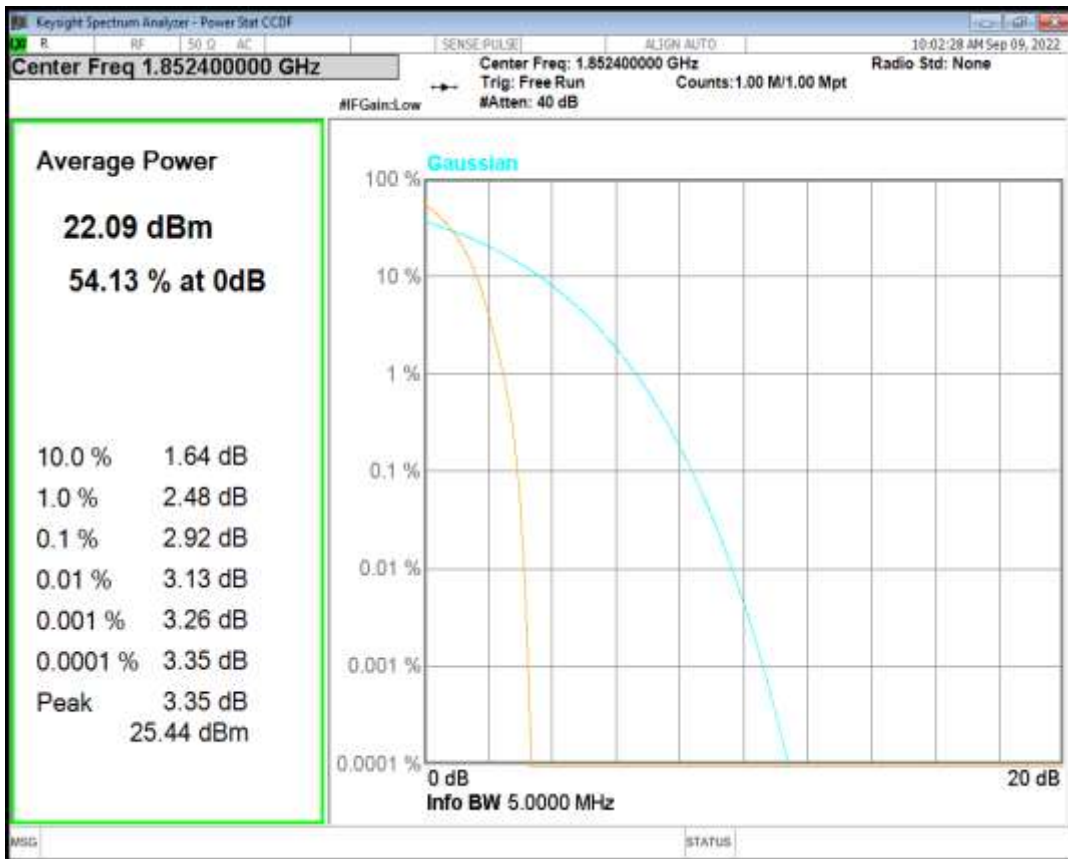

HSDPA Band2 Subtest5 Channel=9400

HSUPA Band2 Subtest1 Channel=9538

HSUPA Band2 Subtest2 Channel=9538

HSDPA Band2 Subtest3 Channel=9538

HSDPA Band2 Subtest4 Channel=9538

HSDPA Band2 Subtest5 Channel=9538

WCDMA Band2 Channel=9262