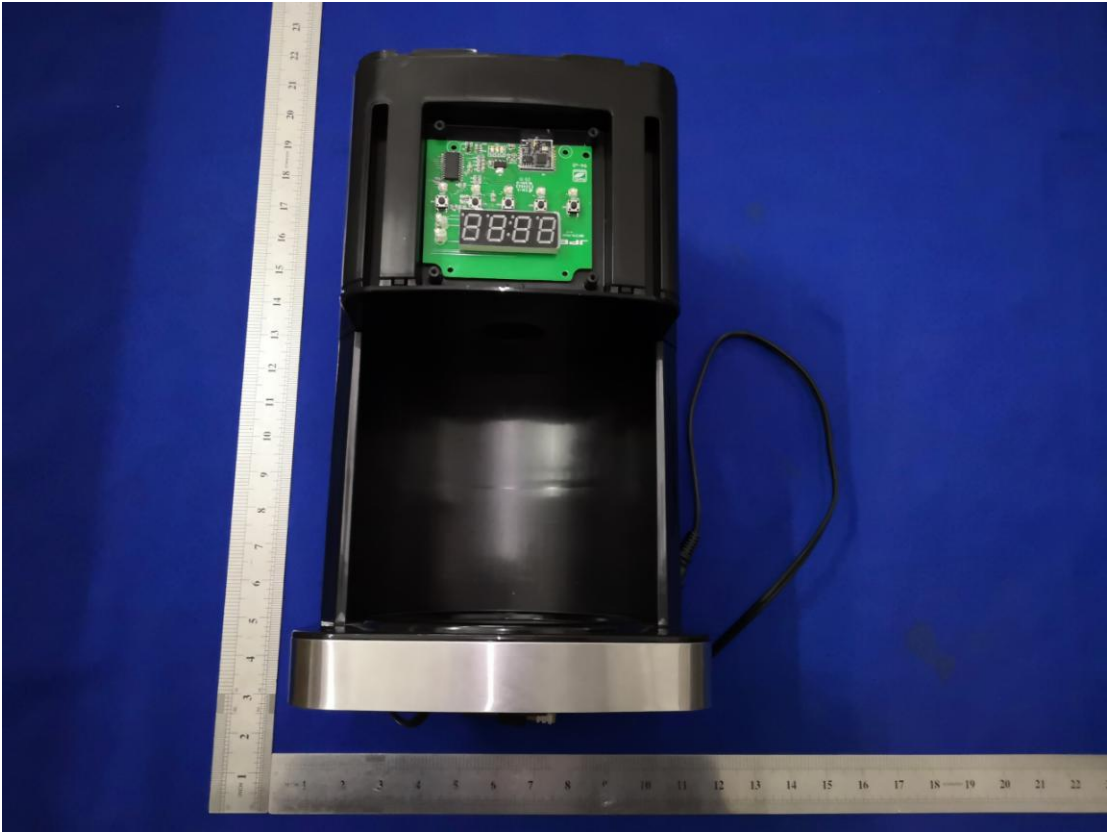

Internal photographs

FCC ID: 2AAHY-DM1213

WIFI: PCB antenna