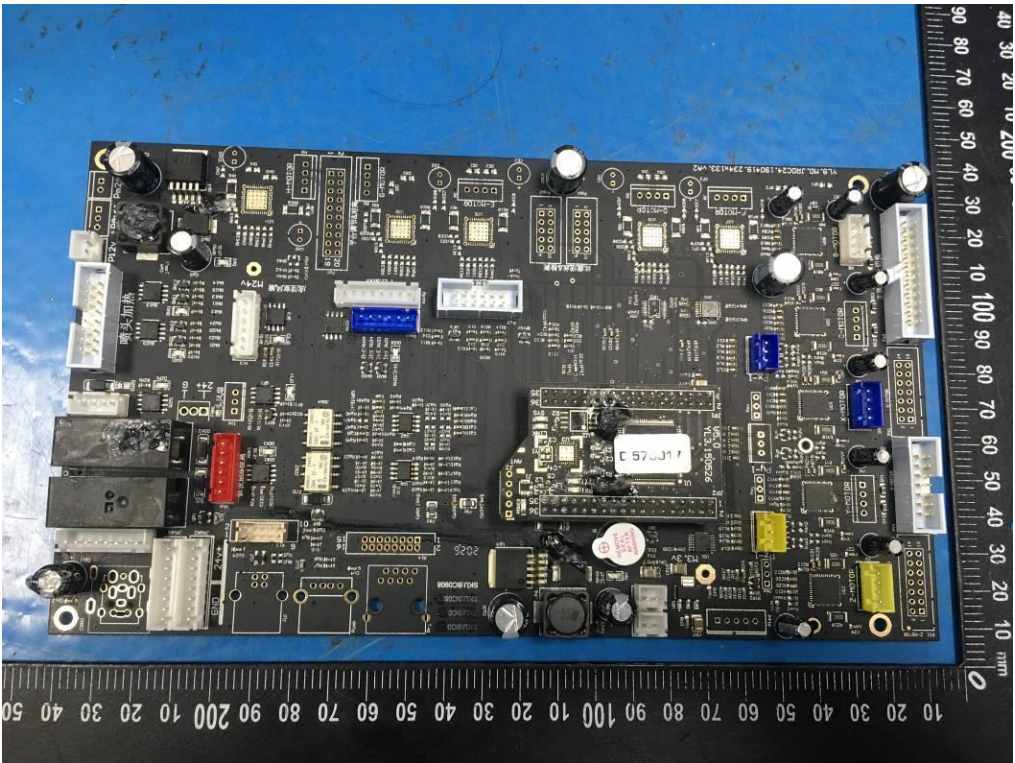

FCC ID: 2AAHW-UP300D

ANT