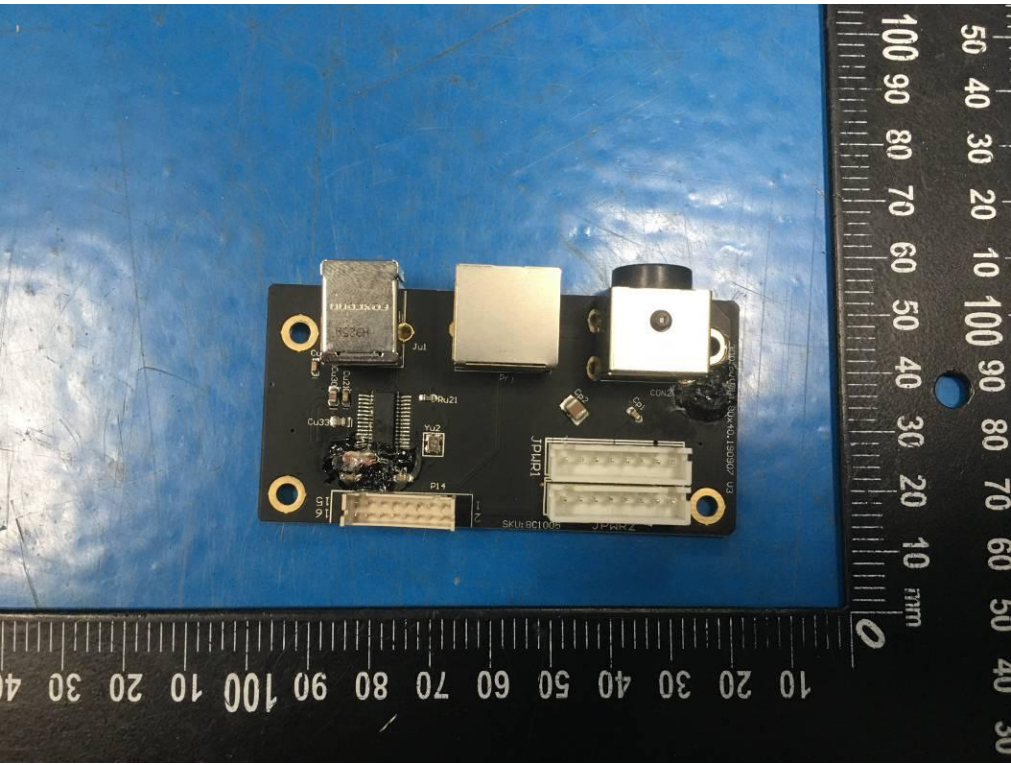

FCC ID: 2AAHW-UP300D

ANT