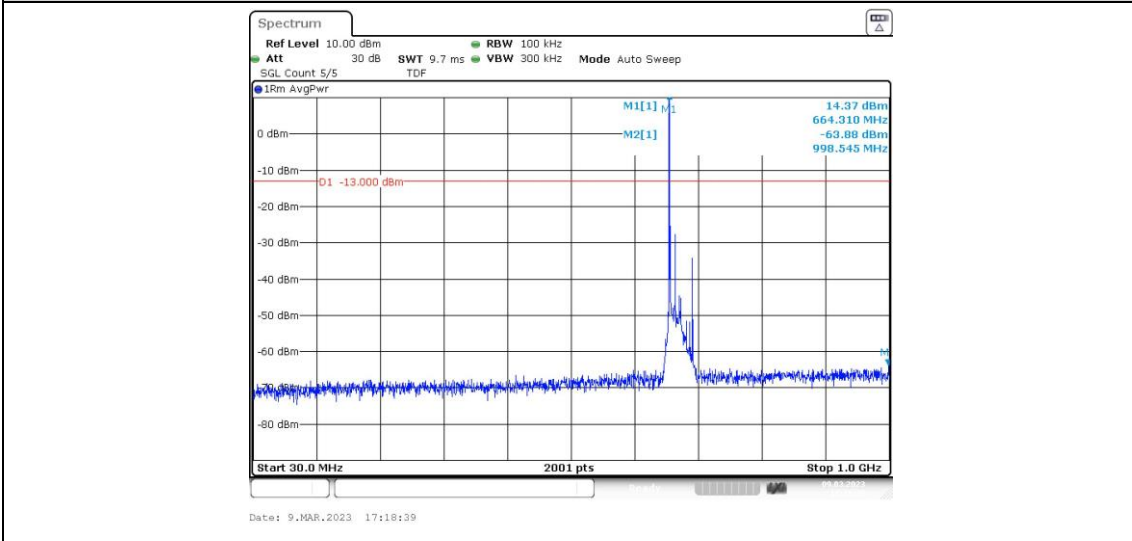

Band71-20MHz-QPSK-133222-1RB#0-Range3:30~1000MHz