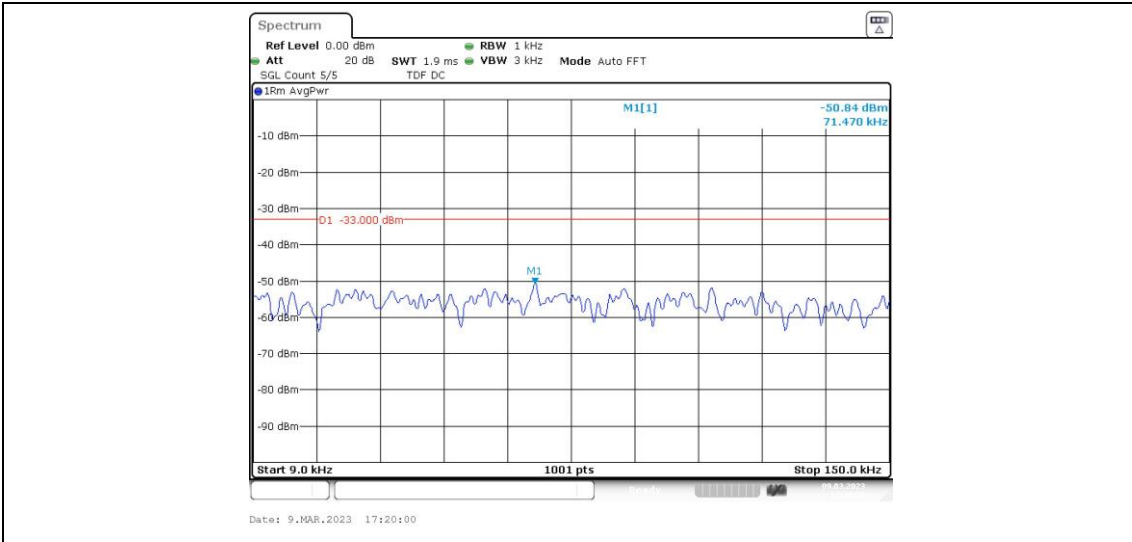

Band71-20MHz-QPSK-133322-1RB#0-Range1:0.009~0.15MHz