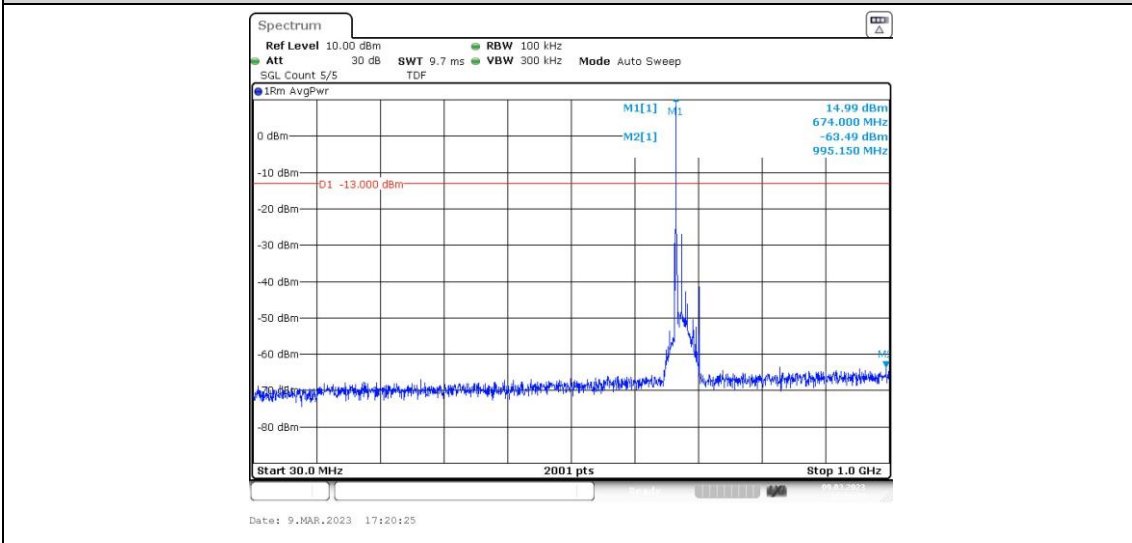

Band71-20MHz-QPSK-133222-1RB#0-Range3:30~1000MHz

Band71-20MHz-QPSK-133222-1RB#0-Range4:1000~10000MHz

Band71-20MHz-QPSK-133322-1RB#0-Range1:0.009~0.15MHz

Band71-20MHz-QPSK-133322-1RB#0-Range2:0.15~30MHz

Band71-20MHz-QPSK-133322-1RB#0-Range3:30~1000MHz