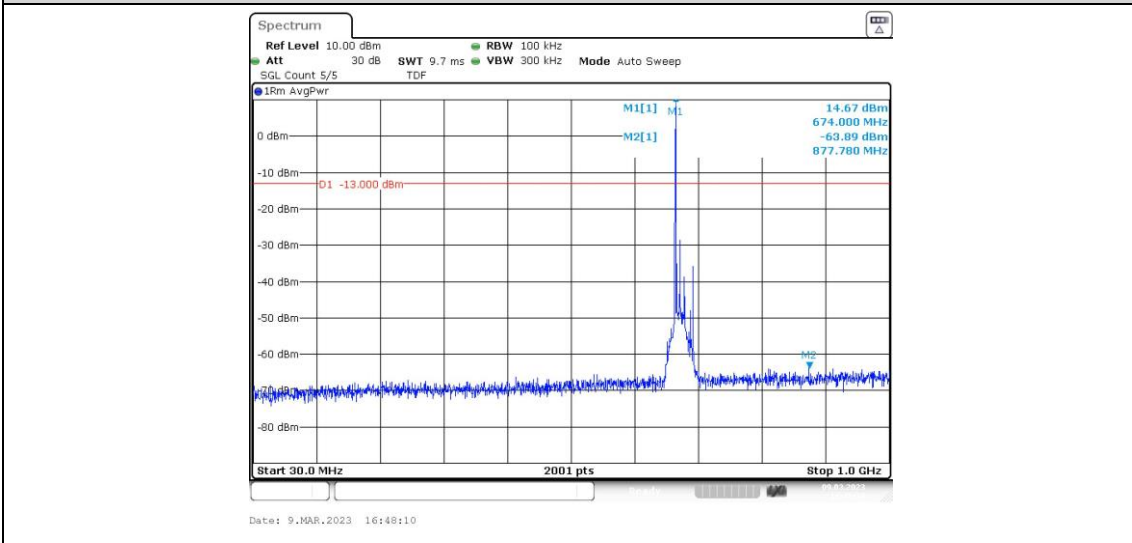

Band71-15MHz-16QAM-133297-1RB#0-Range3:30~1000MHz