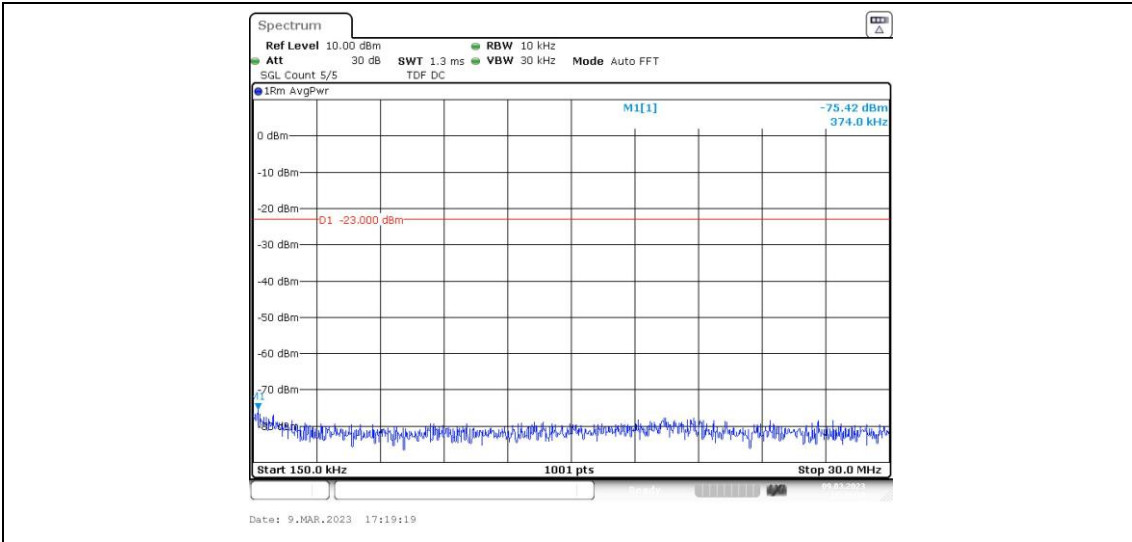

Band71-20MHz-16QAM-133222-1RB#0-Range2:0.15~30MHz