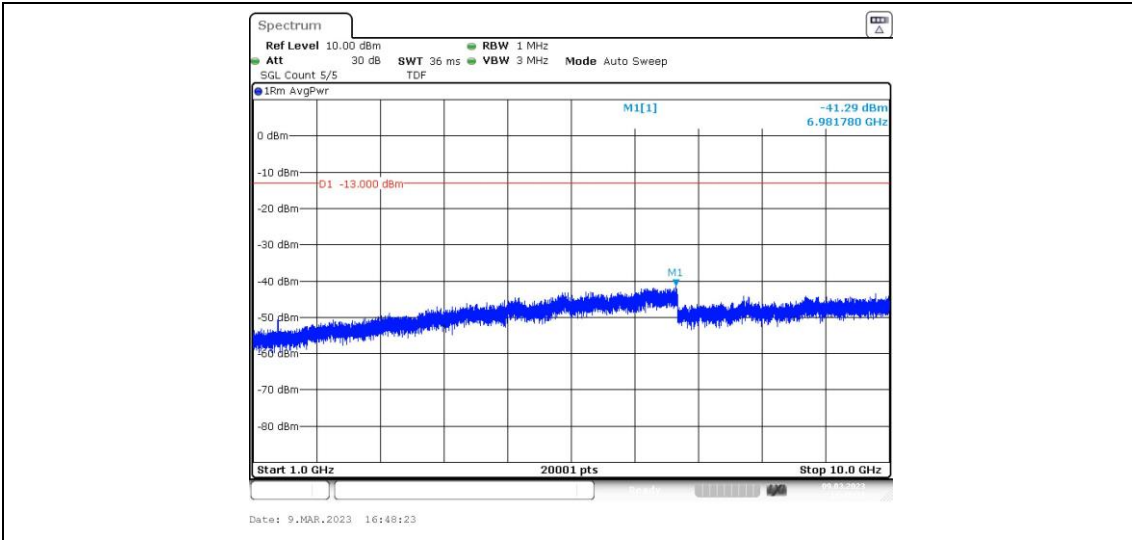

Band71-15MHz-16QAM-133297-1RB#0-Range4:1000~10000MHz