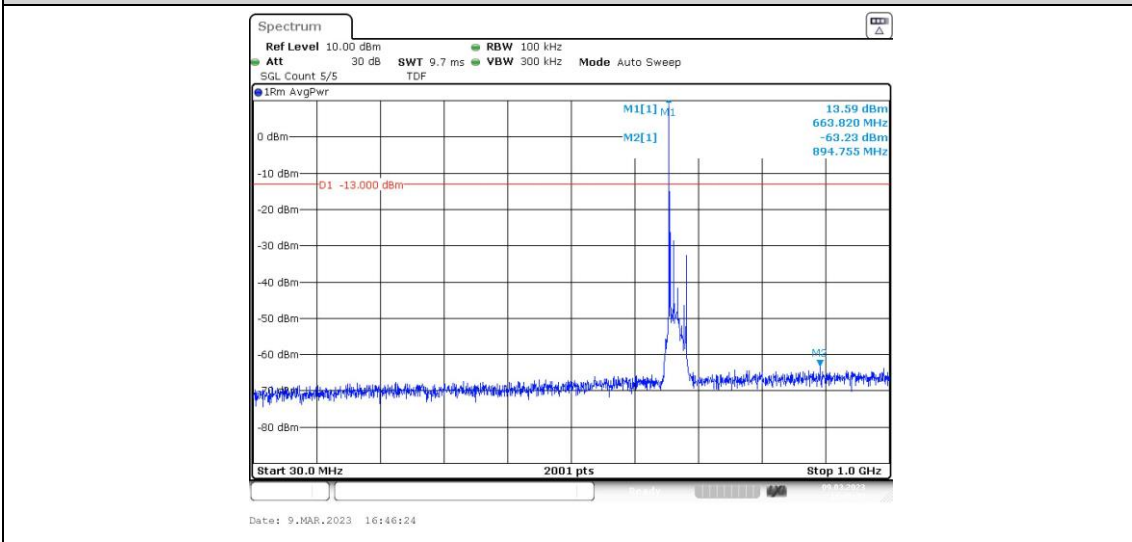

Band71-15MHz-16QAM-133197-1RB#0-Range3:30~1000MHz

Band71-15MHz-16QAM-133197-1RB#0-Range4:1000~10000MHz

Band71-15MHz-16QAM-133297-1RB#0-Range1:0.009~0.15MHz

Band71-15MHz-16QAM-133297-1RB#0-Range2:0.15~30MHz