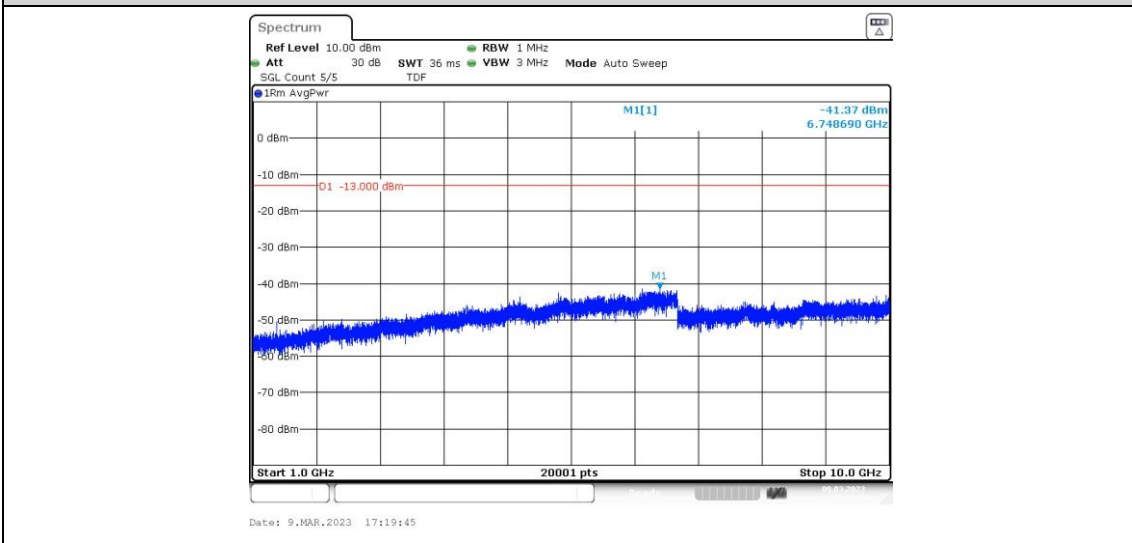

Band71-20MHz-16QAM-133222-1RB#0-Range1:0.009~0.15MHz

Band71-20MHz-16QAM-133222-1RB#0-Range2:0.15~30MHz

Band71-20MHz-16QAM-133222-1RB#0-Range3:30~1000MHz

Band71-20MHz-16QAM-133222-1RB#0-Range4:1000~10000MHz