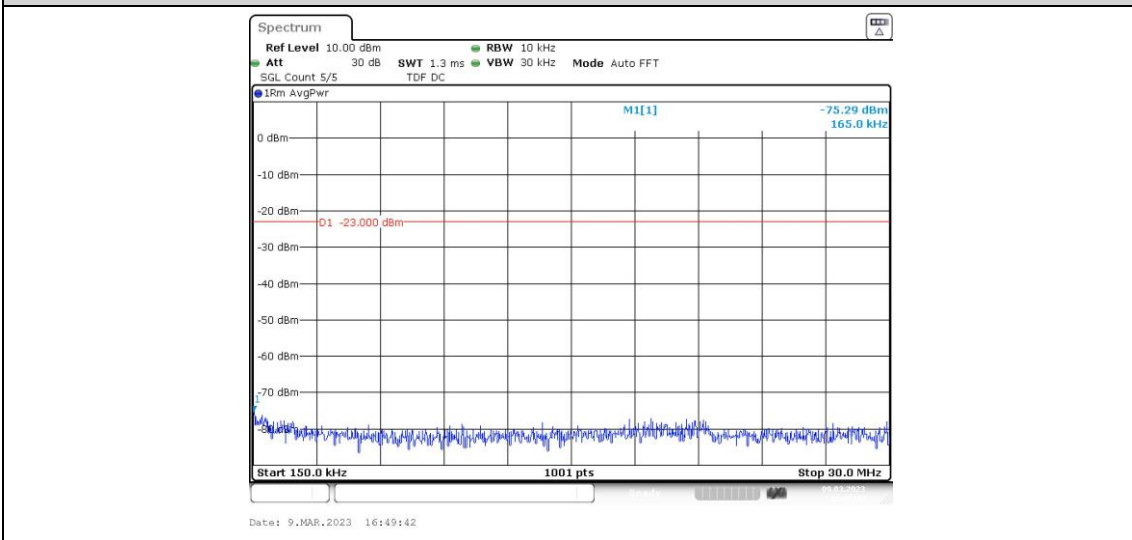

Band71-15MHz-16QAM-133297-1RB#0-Range3:30~1000MHz

Band71-15MHz-16QAM-133297-1RB#0-Range4:1000~10000MHz

Band71-15MHz-16QAM-133397-1RB#0-Range1:0.009~0.15MHz

Band71-15MHz-16QAM-133397-1RB#0-Range2:0.15~30MHz