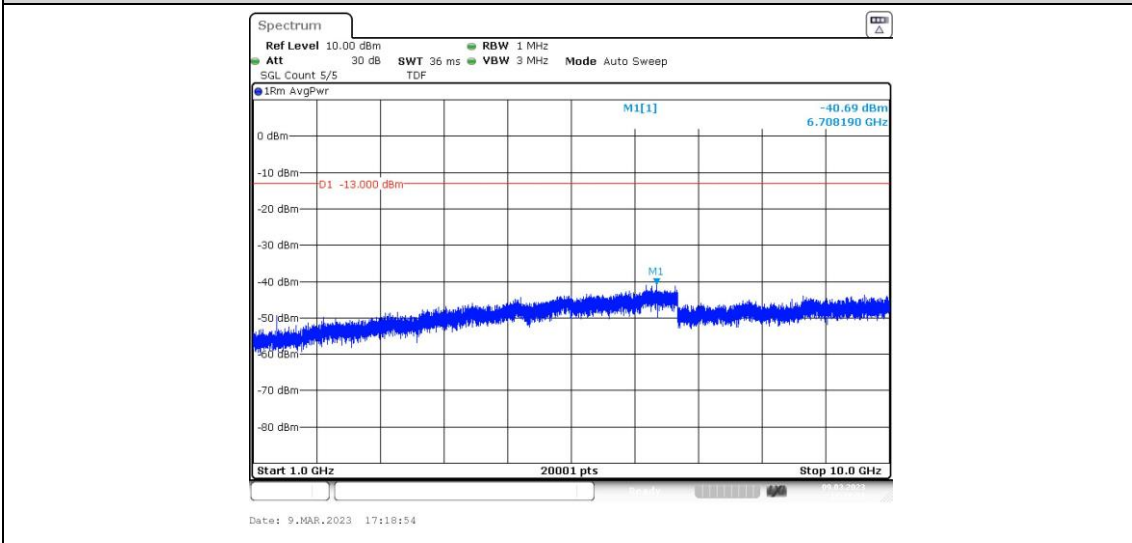

Band71-20MHz-QPSK-133222-1RB#0-Range4:1000~10000MHz