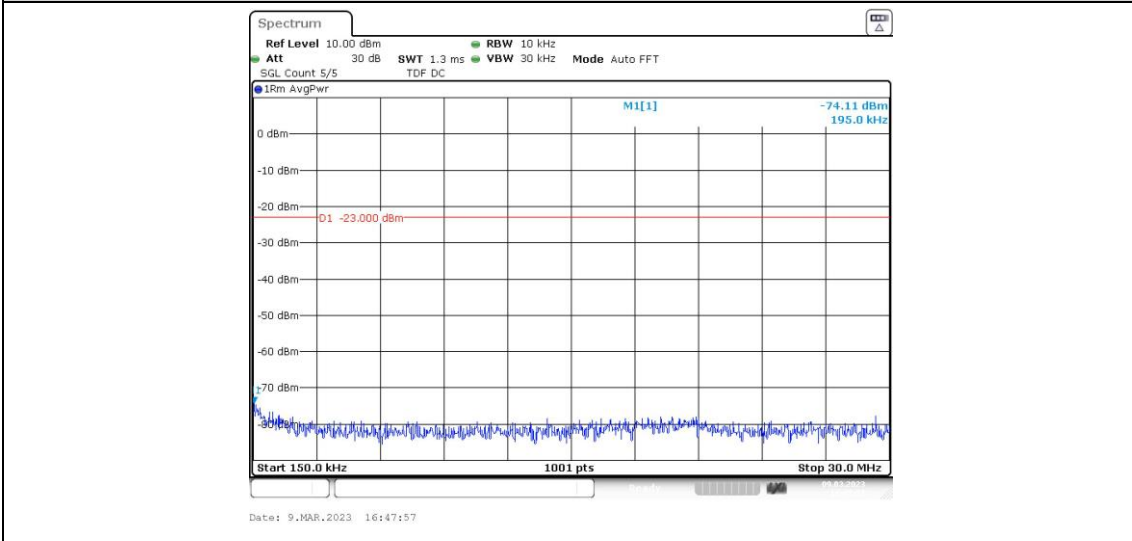

Band71-15MHz-16QAM-133197-1RB#0-Range3:30~1000MHz

Band71-15MHz-16QAM-133197-1RB#0-Range4:1000~10000MHz

Band71-15MHz-16QAM-133297-1RB#0-Range1:0.009~0.15MHz

Band71-15MHz-16QAM-133297-1RB#0-Range2:0.15~30MHz