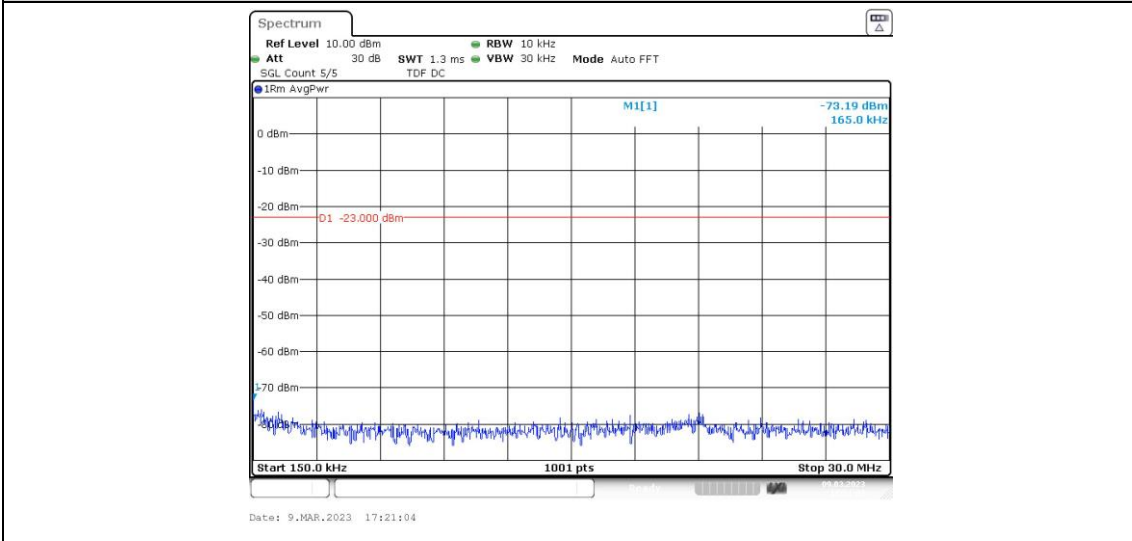

Band71-20MHz-16QAM-133322-1RB#0-Range2:0.15~30MHz