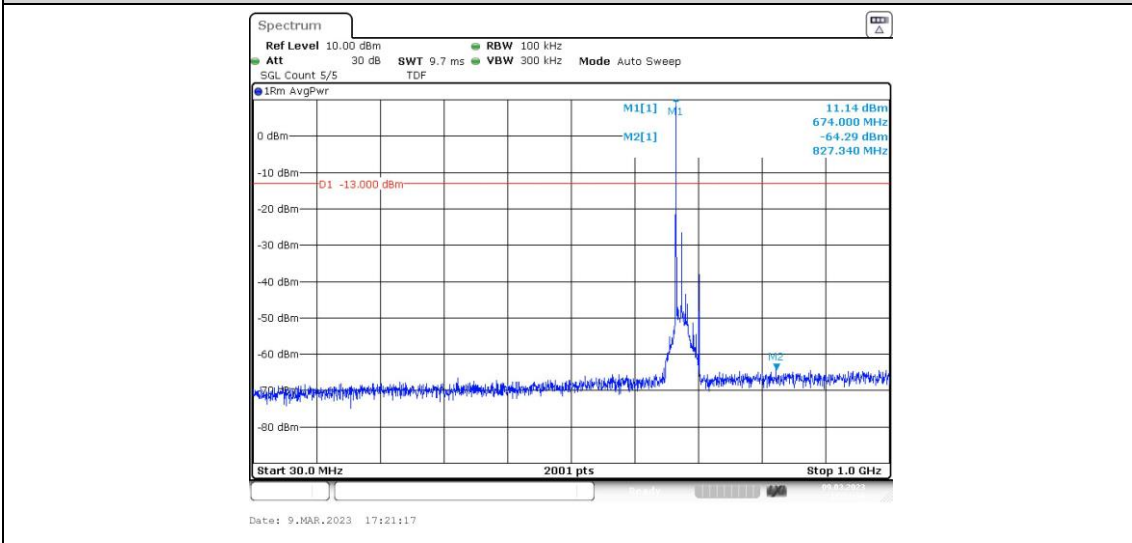

Band71-20MHz-16QAM-133322-1RB#0-Range3:30~1000MHz