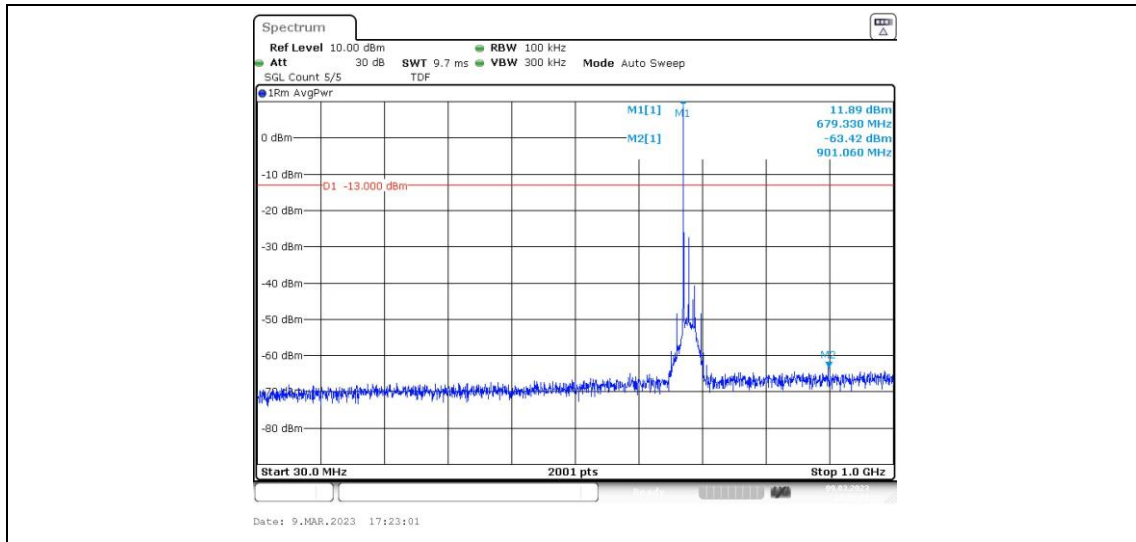

Band71-20MHz-16QAM-133372-1RB#0-Range3:30~1000MHz