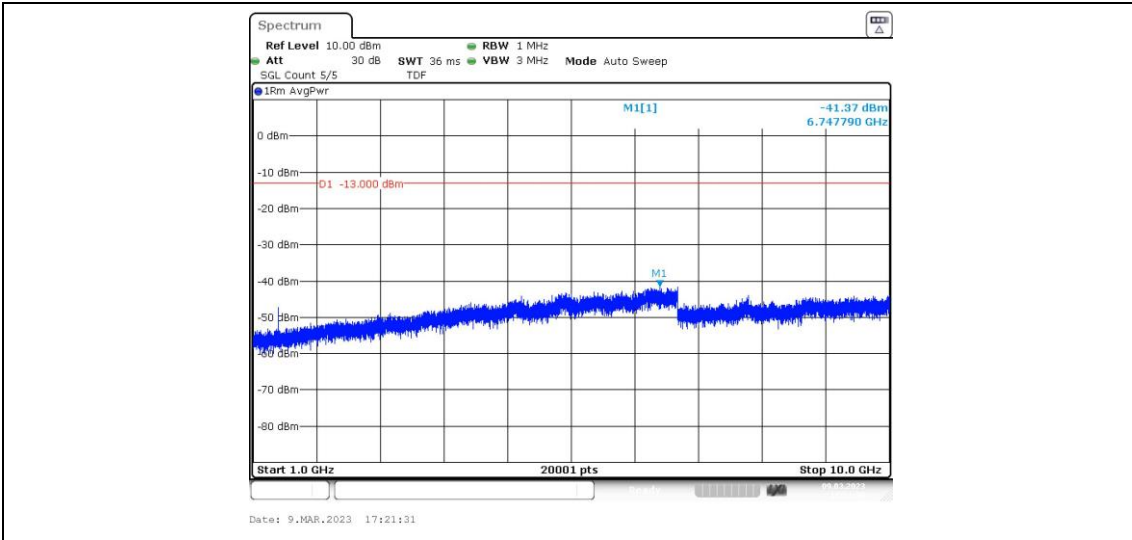

Band71-20MHz-16QAM-133322-1RB#0-Range1:0.009~0.15MHz

Band71-20MHz-16QAM-133322-1RB#0-Range2:0.15~30MHz

Band71-20MHz-16QAM-133322-1RB#0-Range3:30~1000MHz

Band71-20MHz-16QAM-133322-1RB#0-Range4:1000~10000MHz