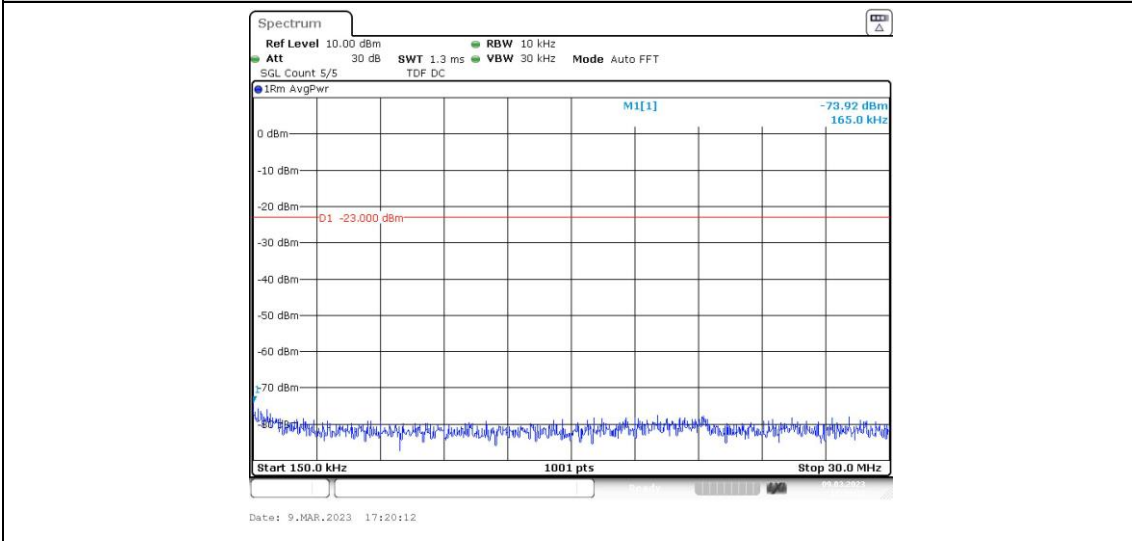

Band71-20MHz-QPSK-133222-1RB#0-Range3:30~1000MHz

Band71-20MHz-QPSK-133222-1RB#0-Range4:1000~10000MHz

Band71-20MHz-QPSK-133322-1RB#0-Range1:0.009~0.15MHz

Band71-20MHz-QPSK-133322-1RB#0-Range2:0.15~30MHz

Band71-20MHz-QPSK-133322-1RB#0-Range3:30~1000MHz