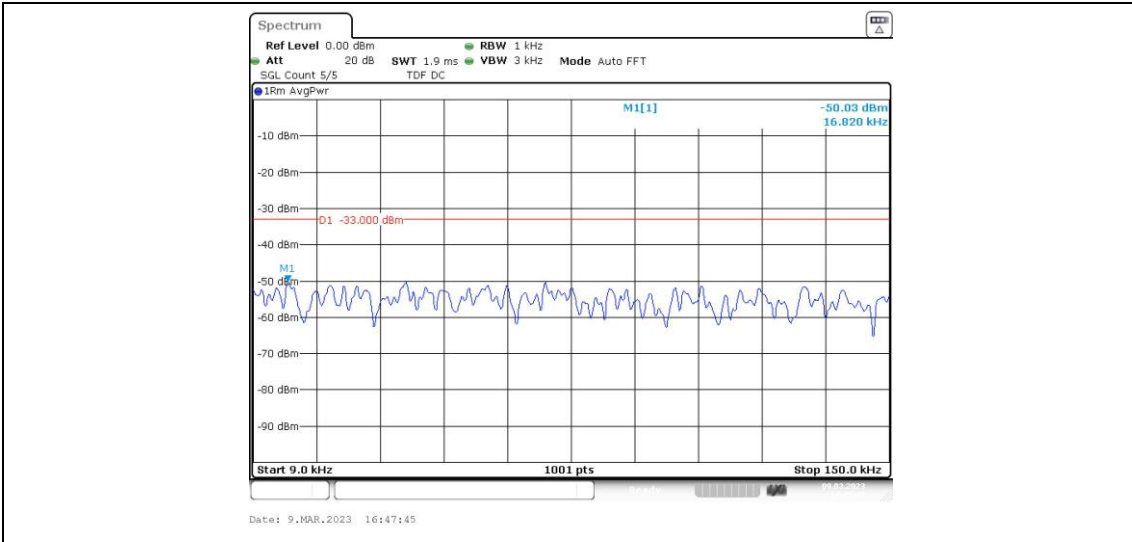

Band71-15MHz-16QAM-133197-1RB#0-Range3:30~1000MHz

Band71-15MHz-16QAM-133197-1RB#0-Range4:1000~10000MHz

Band71-15MHz-16QAM-133297-1RB#0-Range1:0.009~0.15MHz

Band71-15MHz-16QAM-133297-1RB#0-Range2:0.15~30MHz