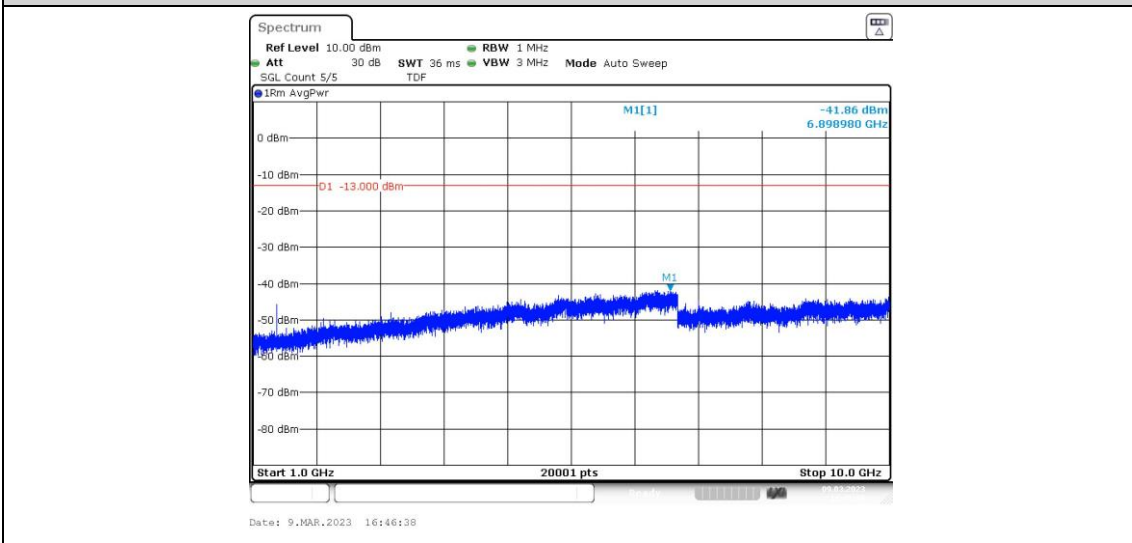

Band71-15MHz-16QAM-133197-1RB#0-Range3:30~1000MHz

Band71-15MHz-16QAM-133197-1RB#0-Range4:1000~10000MHz

Band71-15MHz-16QAM-133297-1RB#0-Range1:0.009~0.15MHz

Band71-15MHz-16QAM-133297-1RB#0-Range2:0.15~30MHz