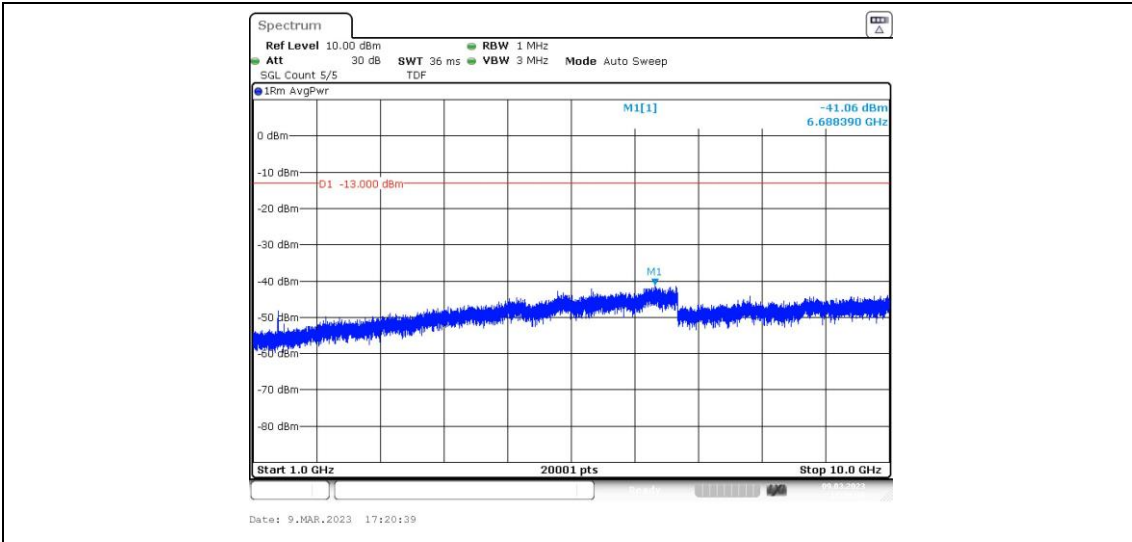

Band71-20MHz-QPSK-133322-1RB#0-Range4:1000~10000MHz