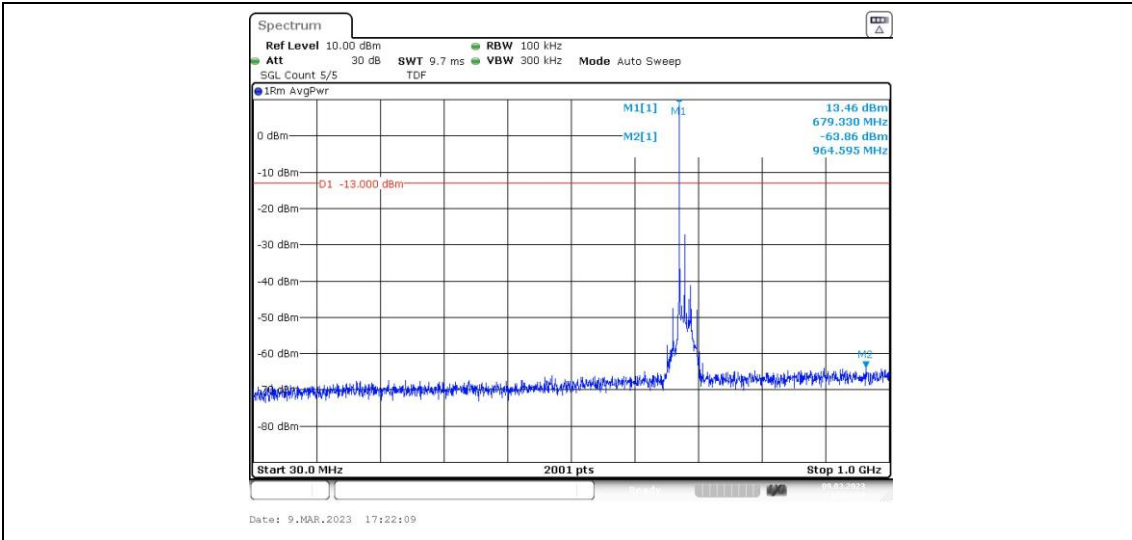

Band71-20MHz-QPSK-133322-1RB#0-Range4:1000~10000MHz

Band71-20MHz-QPSK-133372-1RB#0-Range1:0.009~0.15MHz

Band71-20MHz-QPSK-133372-1RB#0-Range2:0.15~30MHz

Band71-20MHz-QPSK-133372-1RB#0-Range3:30~1000MHz

Band71-20MHz-QPSK-133372-1RB#0-Range4:1000~10000MHz