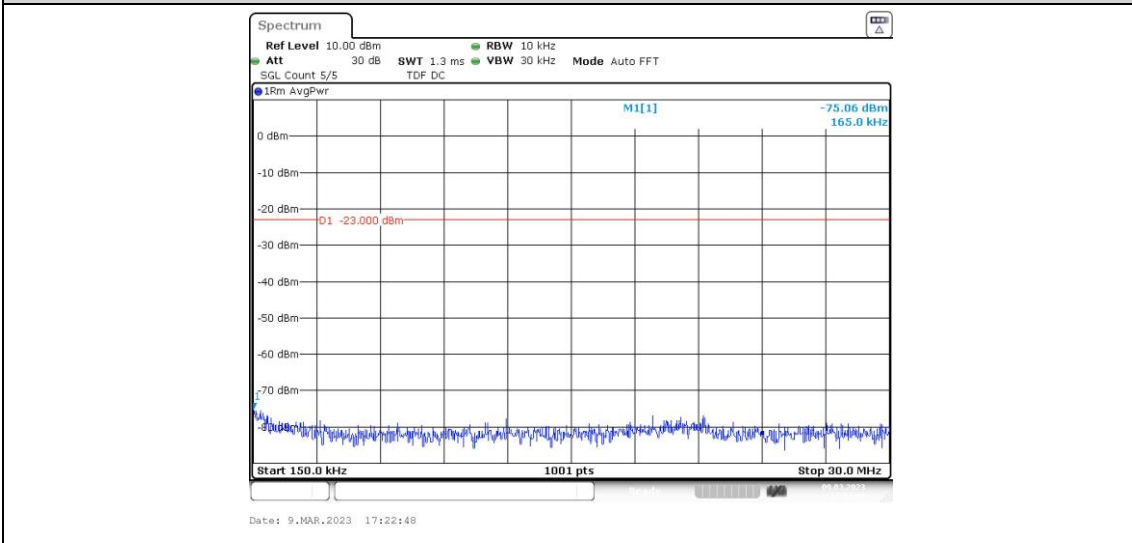

Band71-20MHz-16QAM-133372-1RB#0-Range2:0.15~30MHz