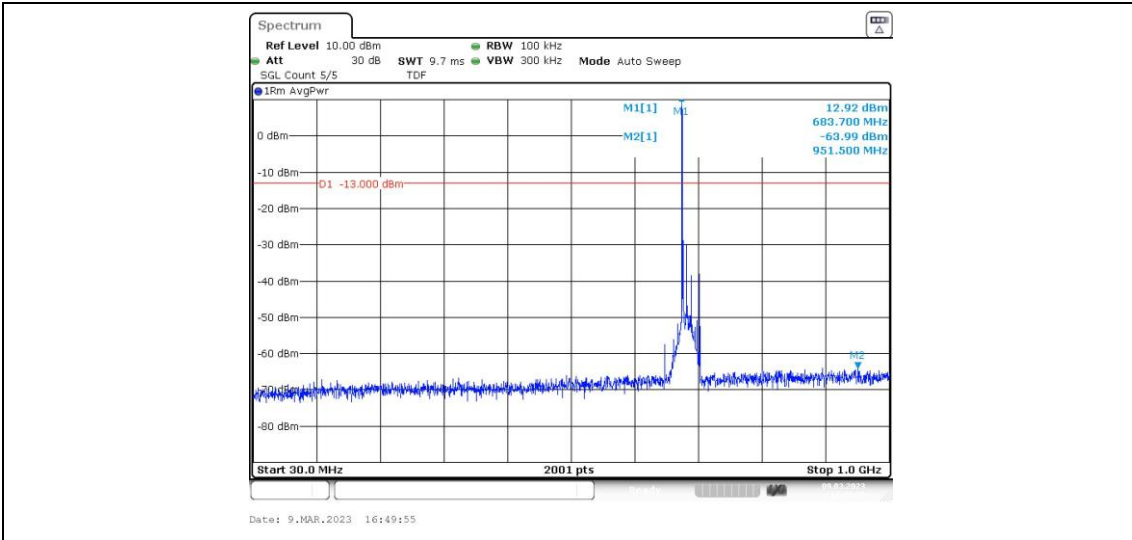

Band71-15MHz-16QAM-133397-1RB#0-Range3:30~1000MHz