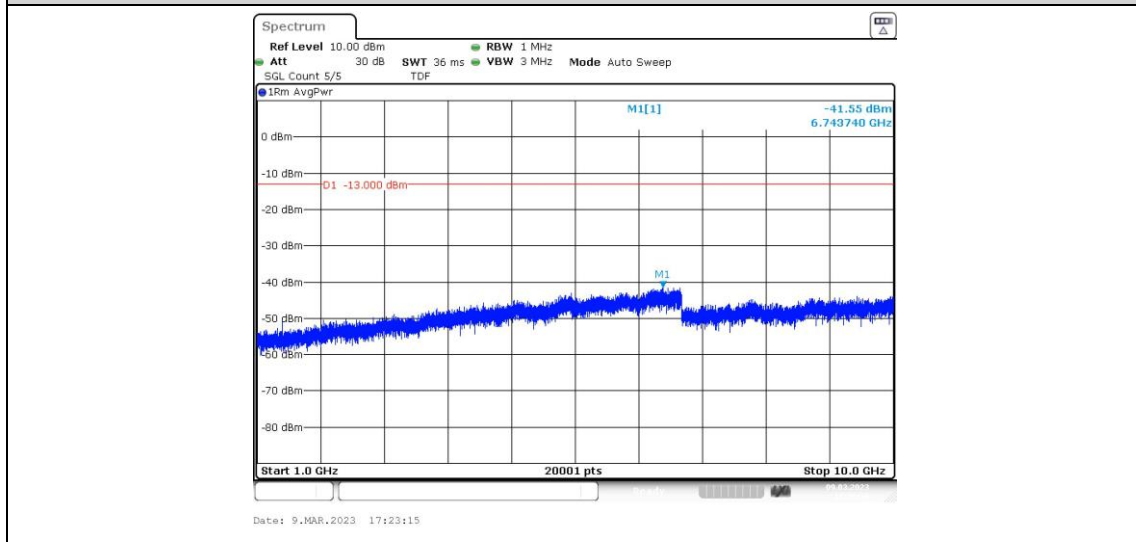

Band71-20MHz-16QAM-133372-1RB#0-Range1:0.009~0.15MHz

Band71-20MHz-16QAM-133372-1RB#0-Range2:0.15~30MHz

Band71-20MHz-16QAM-133372-1RB#0-Range3:30~1000MHz

Band71-20MHz-16QAM-133372-1RB#0-Range4:1000~10000MHz