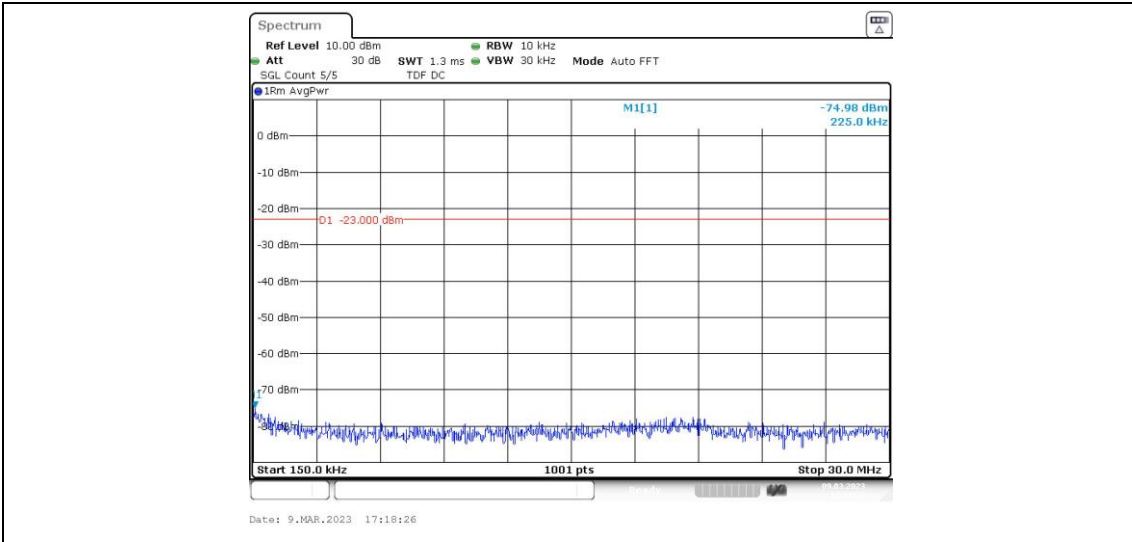

Band71-15MHz-16QAM-133397-1RB#0-Range3:30~1000MHz

Band71-15MHz-16QAM-133397-1RB#0-Range4:1000~10000MHz

Band71-20MHz-QPSK-133222-1RB#0-Range1:0.009~0.15MHz

Band71-20MHz-QPSK-133222-1RB#0-Range2:0.15~30MHz