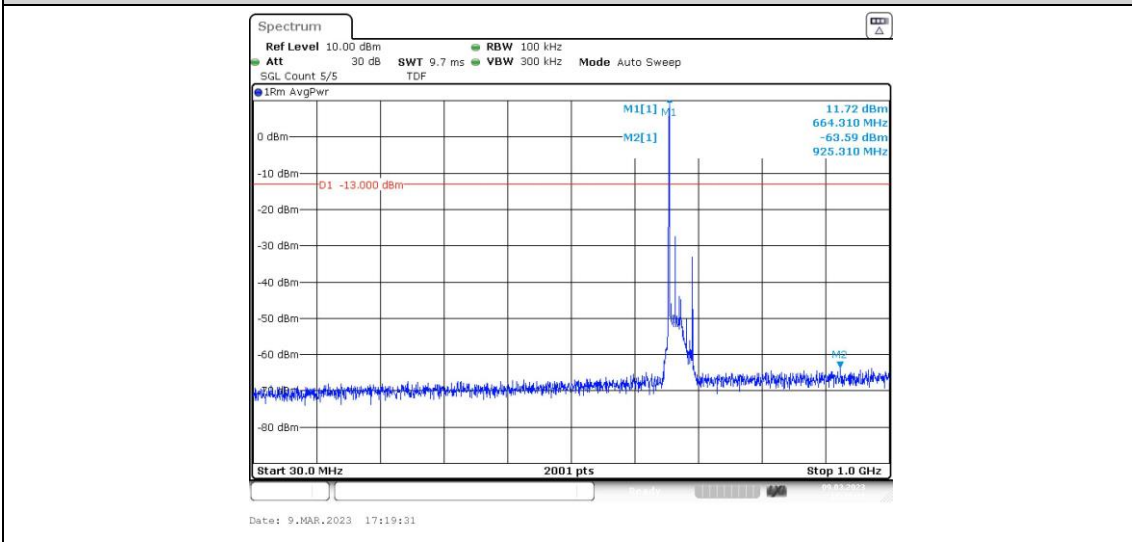

Band71-20MHz-16QAM-133222-1RB#0-Range3:30~1000MHz