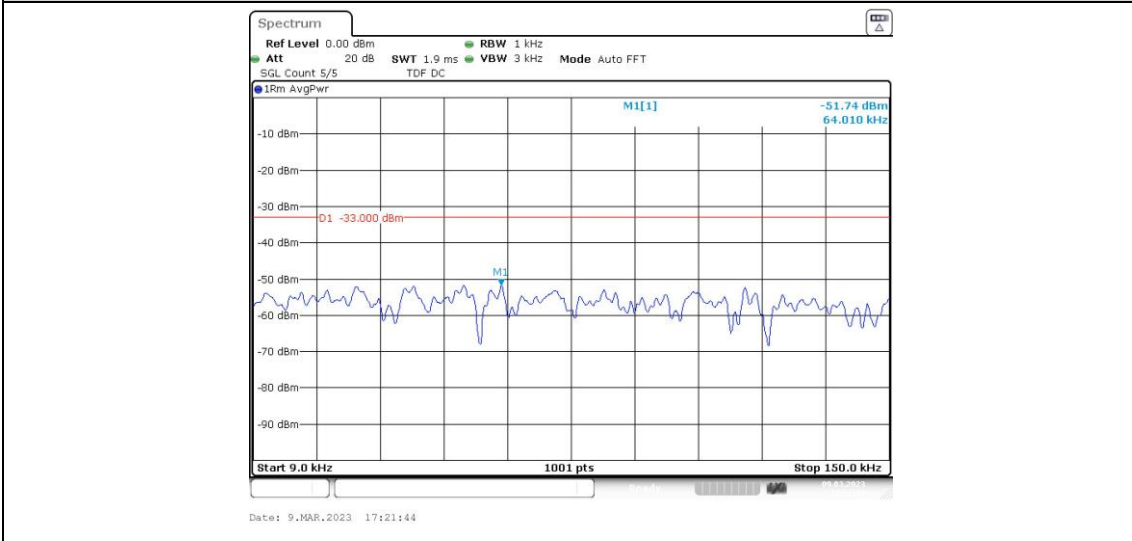

Band71-20MHz-QPSK-133372-1RB#0-Range1:0.009~0.15MHz