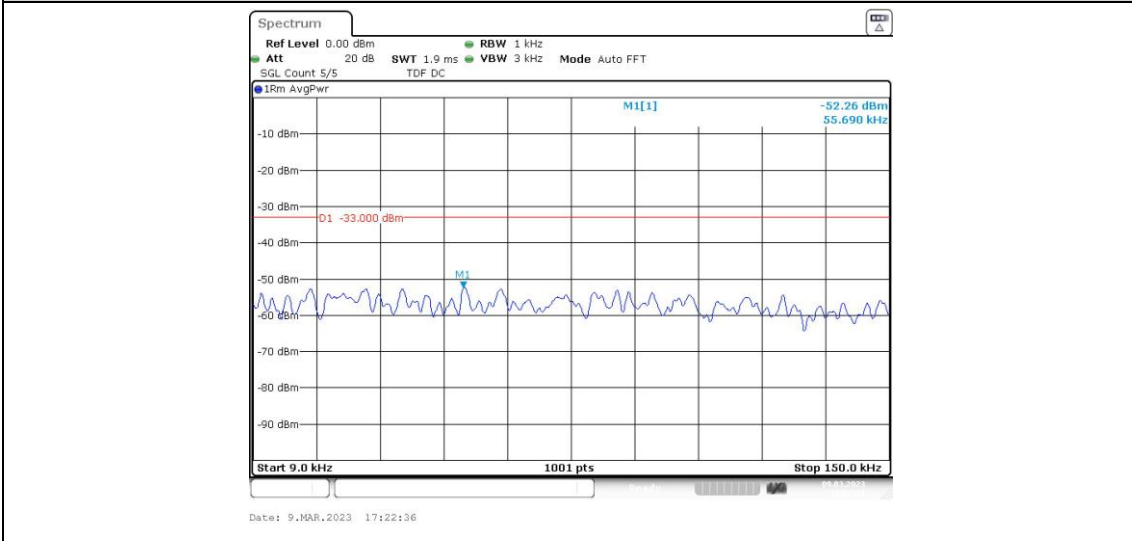

Band71-20MHz-16QAM-133372-1RB#0-Range1:0.009~0.15MHz