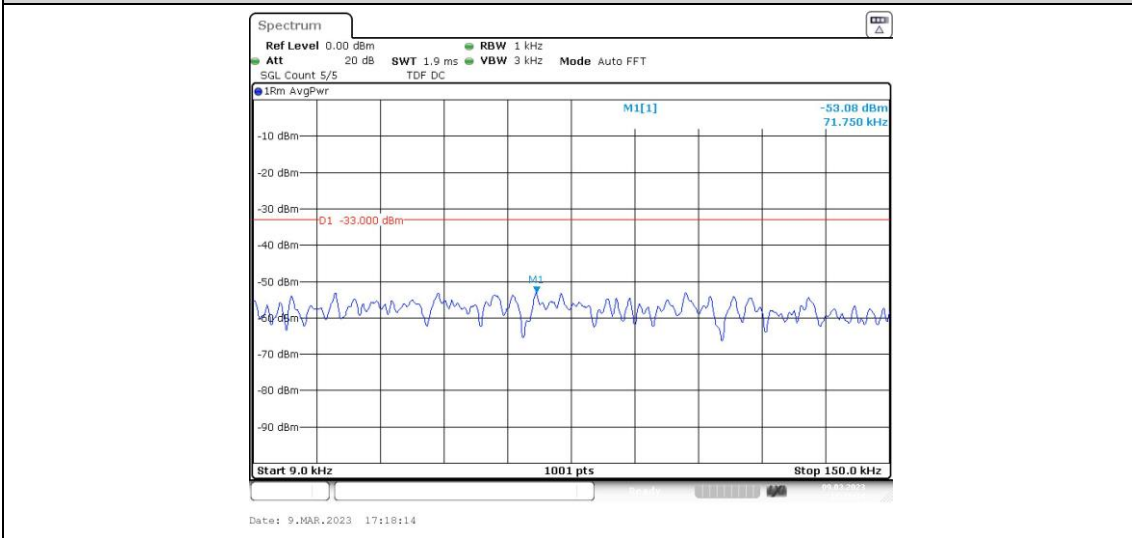

Band71-20MHz-QPSK-133222-1RB#0-Range1:0.009~0.15MHz