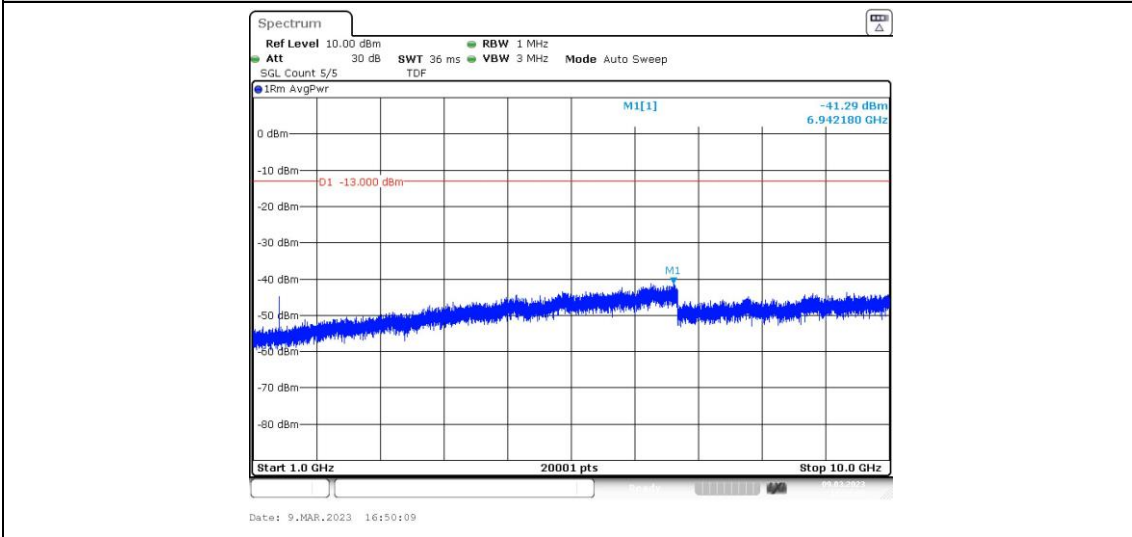

Band71-15MHz-16QAM-133397-1RB#0-Range4:1000~10000MHz