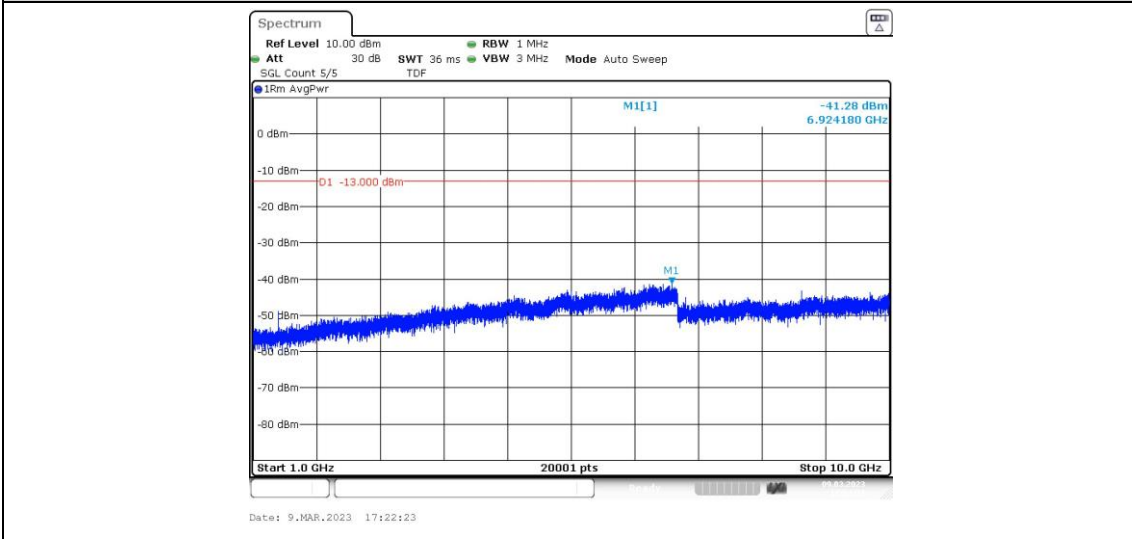

Band71-20MHz-QPSK-133322-1RB#0-Range4:1000~10000MHz

Band71-20MHz-QPSK-133372-1RB#0-Range1:0.009~0.15MHz

Band71-20MHz-QPSK-133372-1RB#0-Range2:0.15~30MHz

Band71-20MHz-QPSK-133372-1RB#0-Range3:30~1000MHz

Band71-20MHz-QPSK-133372-1RB#0-Range4:1000~10000MHz