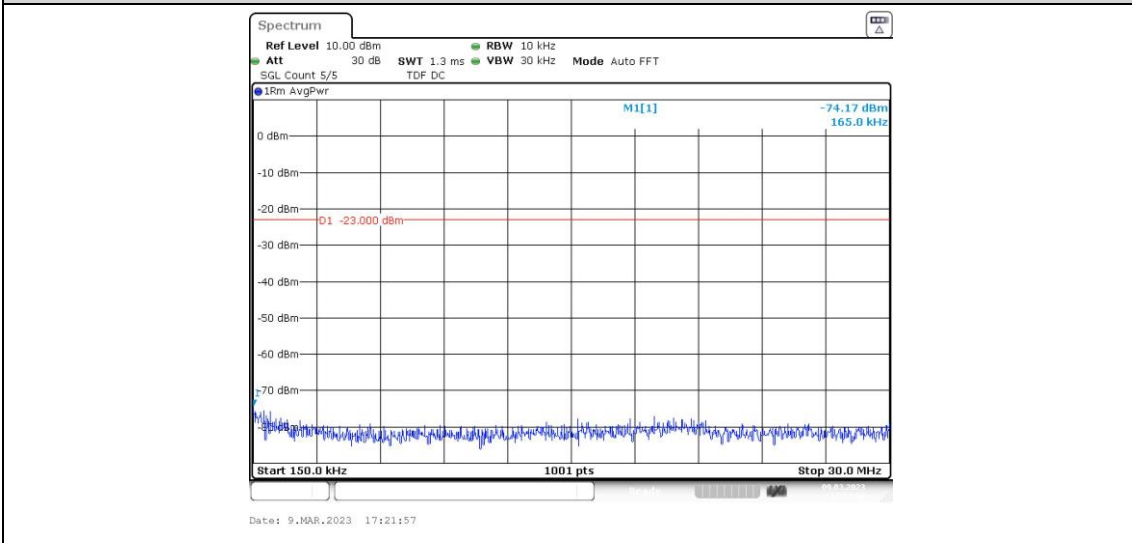

Band71-20MHz-QPSK-133372-1RB#0-Range2:0.15~30MHz

Band71-20MHz-QPSK-133372-1RB#0-Range3:30~1000MHz