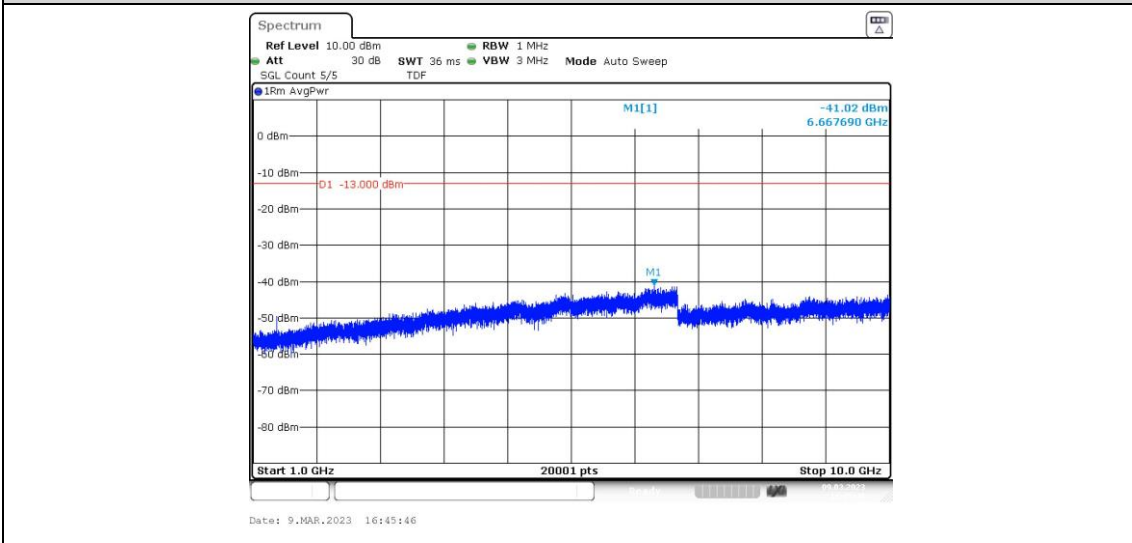

Band71-15MHz-QPSK-133197-1RB#0-Range1:0.009~0.15MHz

Band71-15MHz-QPSK-133197-1RB#0-Range2:0.15~30MHz

Band71-15MHz-QPSK-133197-1RB#0-Range3:30~1000MHz

Band71-15MHz-QPSK-133197-1RB#0-Range4:1000~10000MHz

Band71-15MHz-QPSK-133297-1RB#0-Range1:0.009~0.15MHz