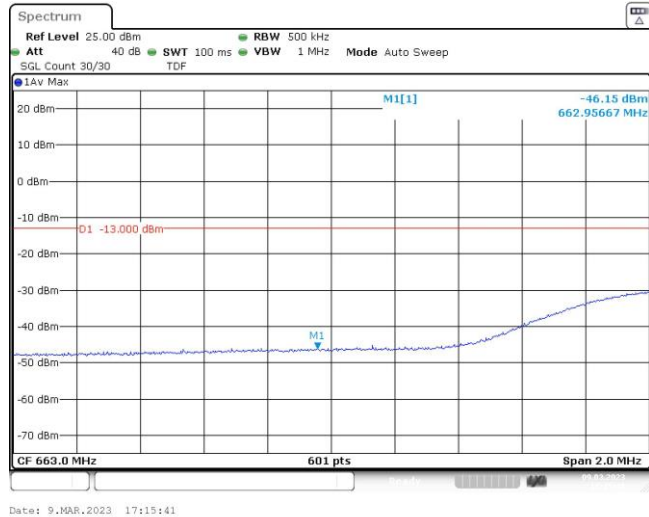

Band71-20MHz-QPSK-133222-1RB#99