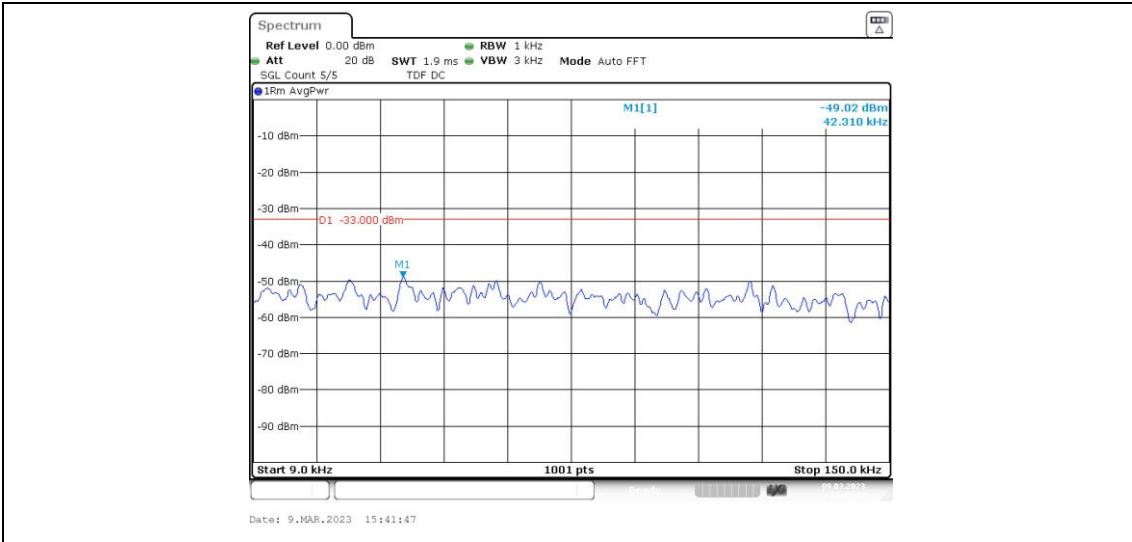

### Test Graphs

Band71-5MHz-QPSK-133147-1RB#0-Range3:30~1000MHz

Band71-5MHz-QPSK-133147-1RB#0-Range4:1000~10000MHz

Band71-5MHz-QPSK-133297-1RB#0-Range1:0.009~0.15MHz

**Band71-5MHz-QPSK-133297-1RB#0-Range2:0.15~30MHz**