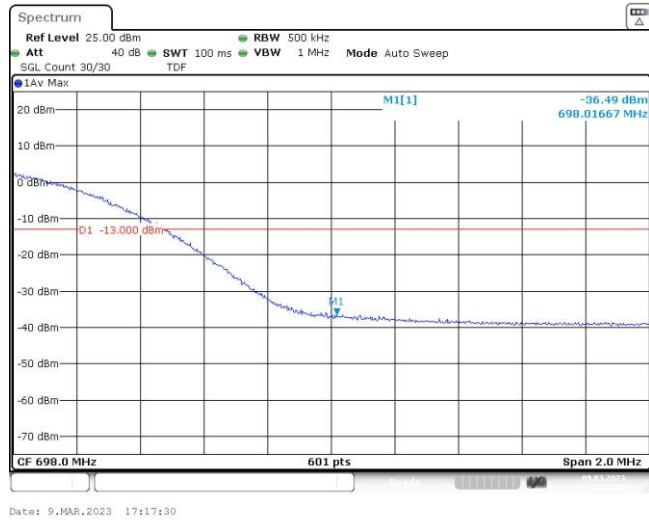

**Band71-20MHz-QPSK-133222-1RB#99**

Band71-20MHz-QPSK-133222-100RB#0

Band71-20MHz-QPSK-133372-1RB#0

Band71-20MHz-QPSK-133372-1RB#99

Band71-20MHz-QPSK-133372-100RB#0

Band71-20MHz-16QAM-133222-1RB#0

Band71-20MHz-16QAM-133222-1RB#99