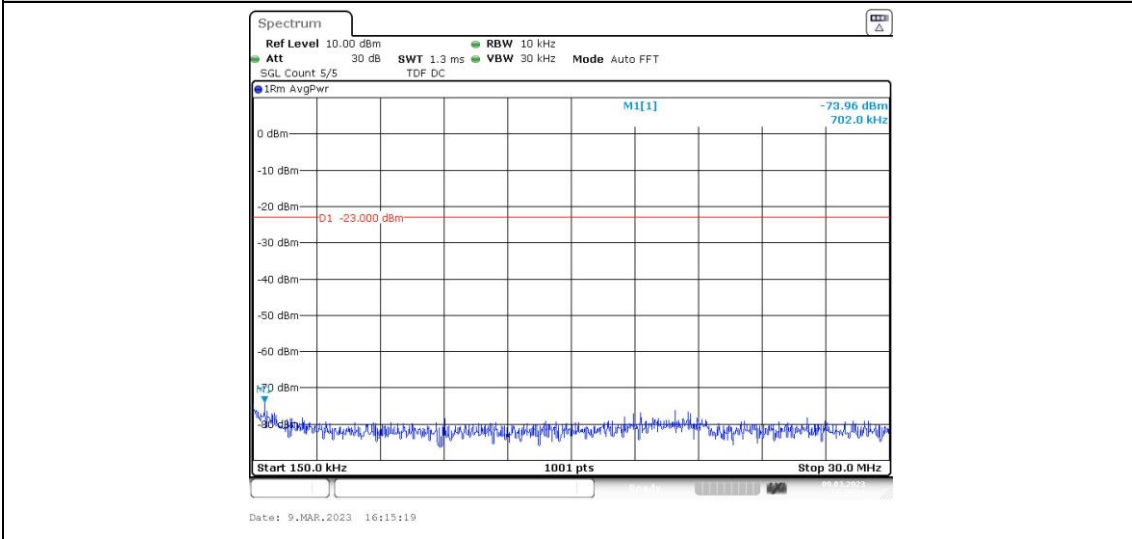

Band71-10MHz-16QAM-133297-1RB#0-Range2:0.15~30MHz