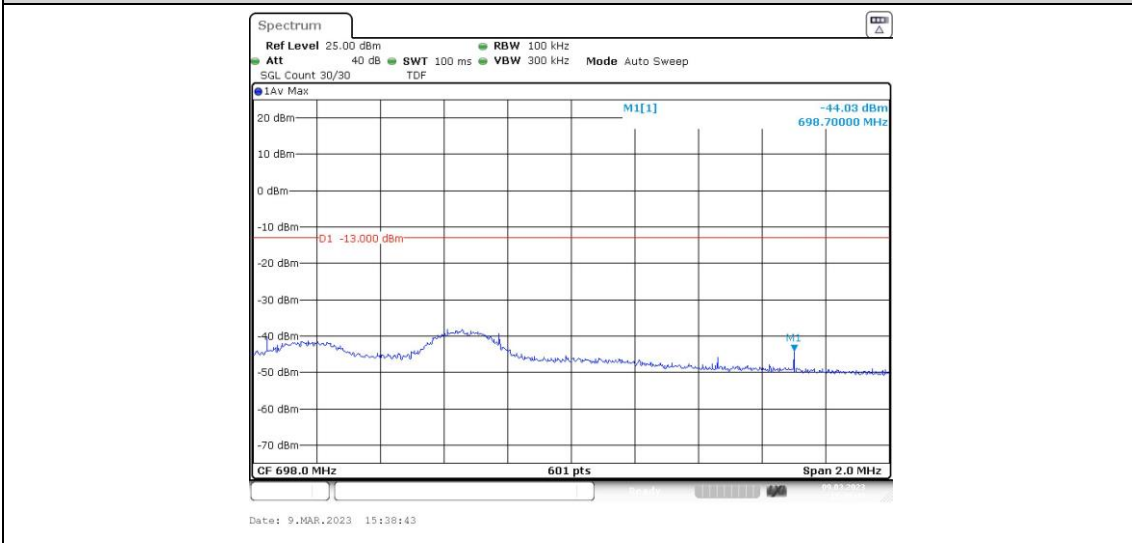

Band71-5MHz-16QAM-133447-1RB#0