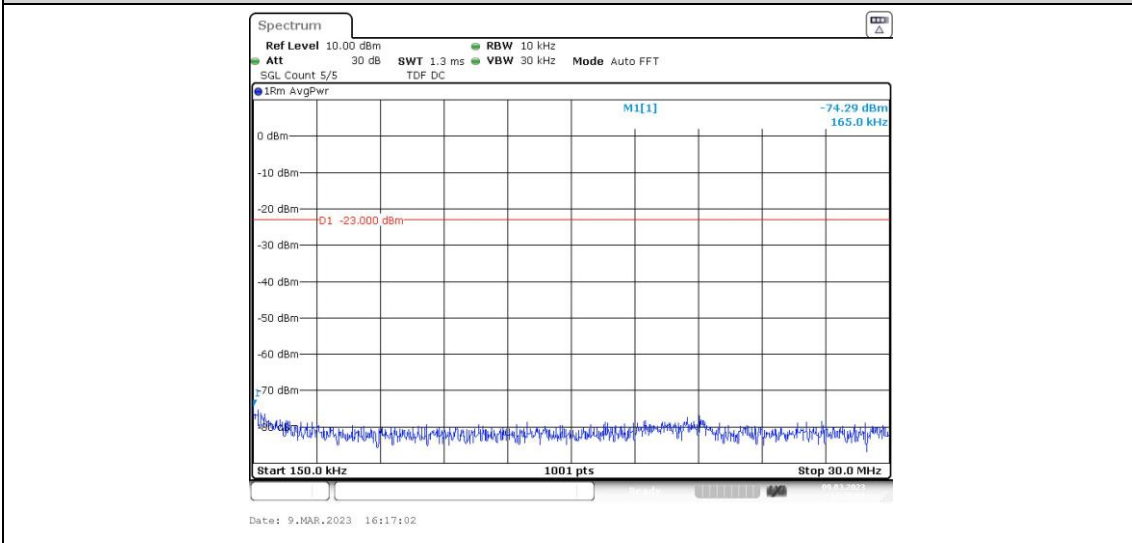

Band71-10MHz-16QAM-133422-1RB#0-Range2:0.15~30MHz