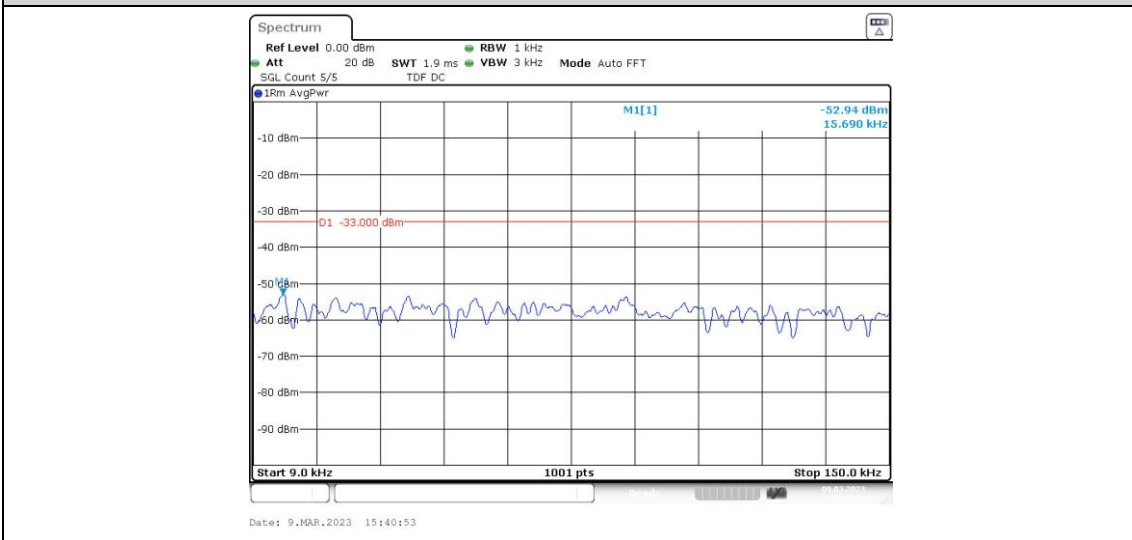

Band71-5MHz-16QAM-133147-1RB#0-Range1:0.009~0.15MHz

Band71-5MHz-16QAM-133147-1RB#0-Range2:0.15~30MHz