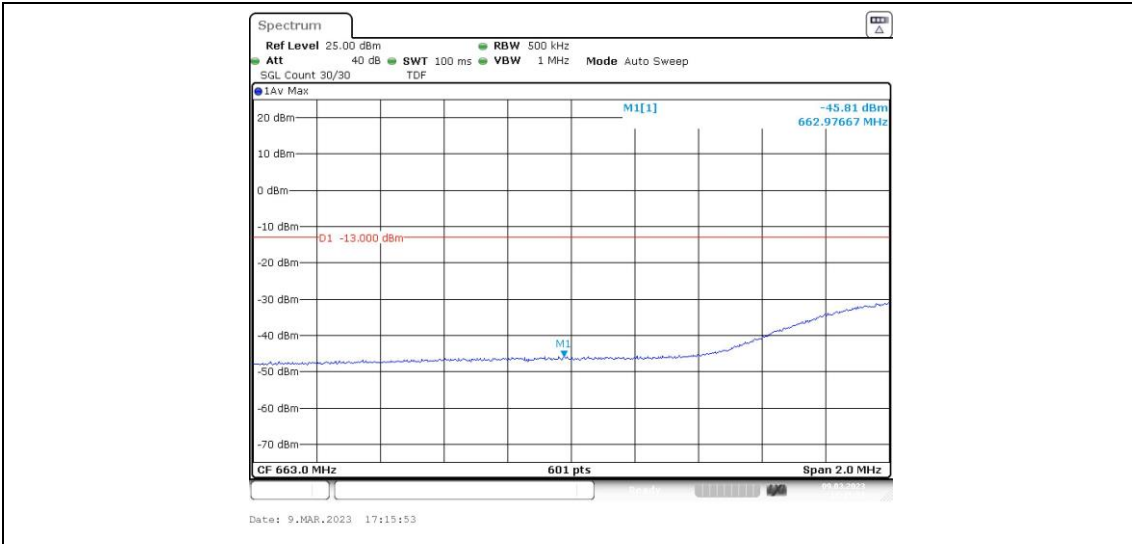

**Band71-20MHz-QPSK-133222-1RB#99**

Band71-20MHz-QPSK-133222-100RB#0

Band71-20MHz-QPSK-133372-1RB#0

Band71-20MHz-QPSK-133372-1RB#99

Band71-20MHz-QPSK-133372-100RB#0

Band71-20MHz-16QAM-133222-1RB#0

Band71-20MHz-16QAM-133222-1RB#99