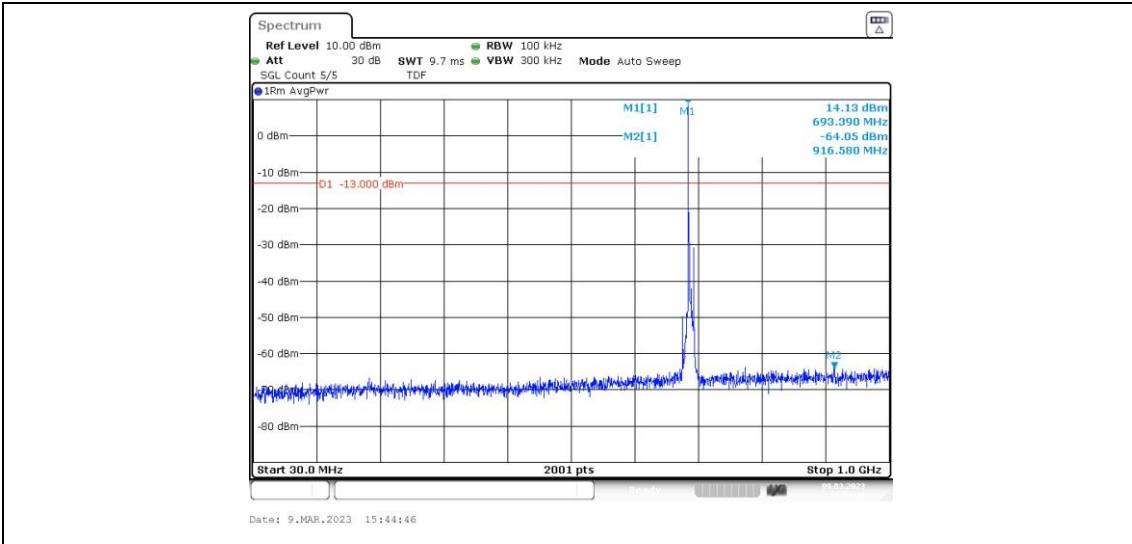

Band71-5MHz-16QAM-133297-1RB#0-Range4:1000~10000MHz

**Band71-5MHz-16QAM-133447-1RB#0-Range1:0.009~0.15MHz**

**Band71-5MHz-16QAM-133447-1RB#0-Range2:0.15~30MHz**

**Band71-5MHz-16QAM-133447-1RB#0-Range3:30~1000MHz**