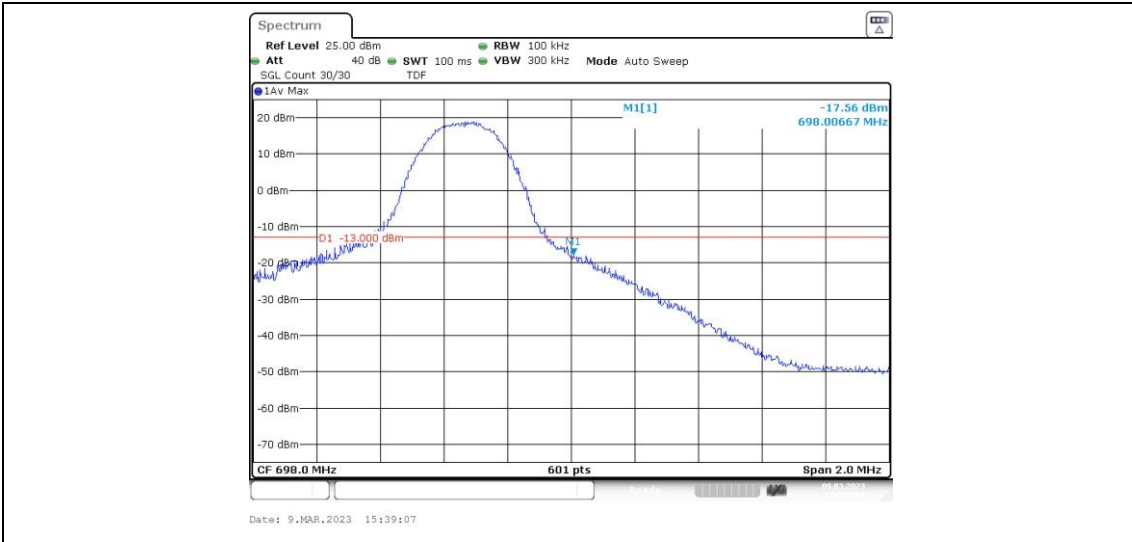

Band71-5MHz-16QAM-133447-1RB#24