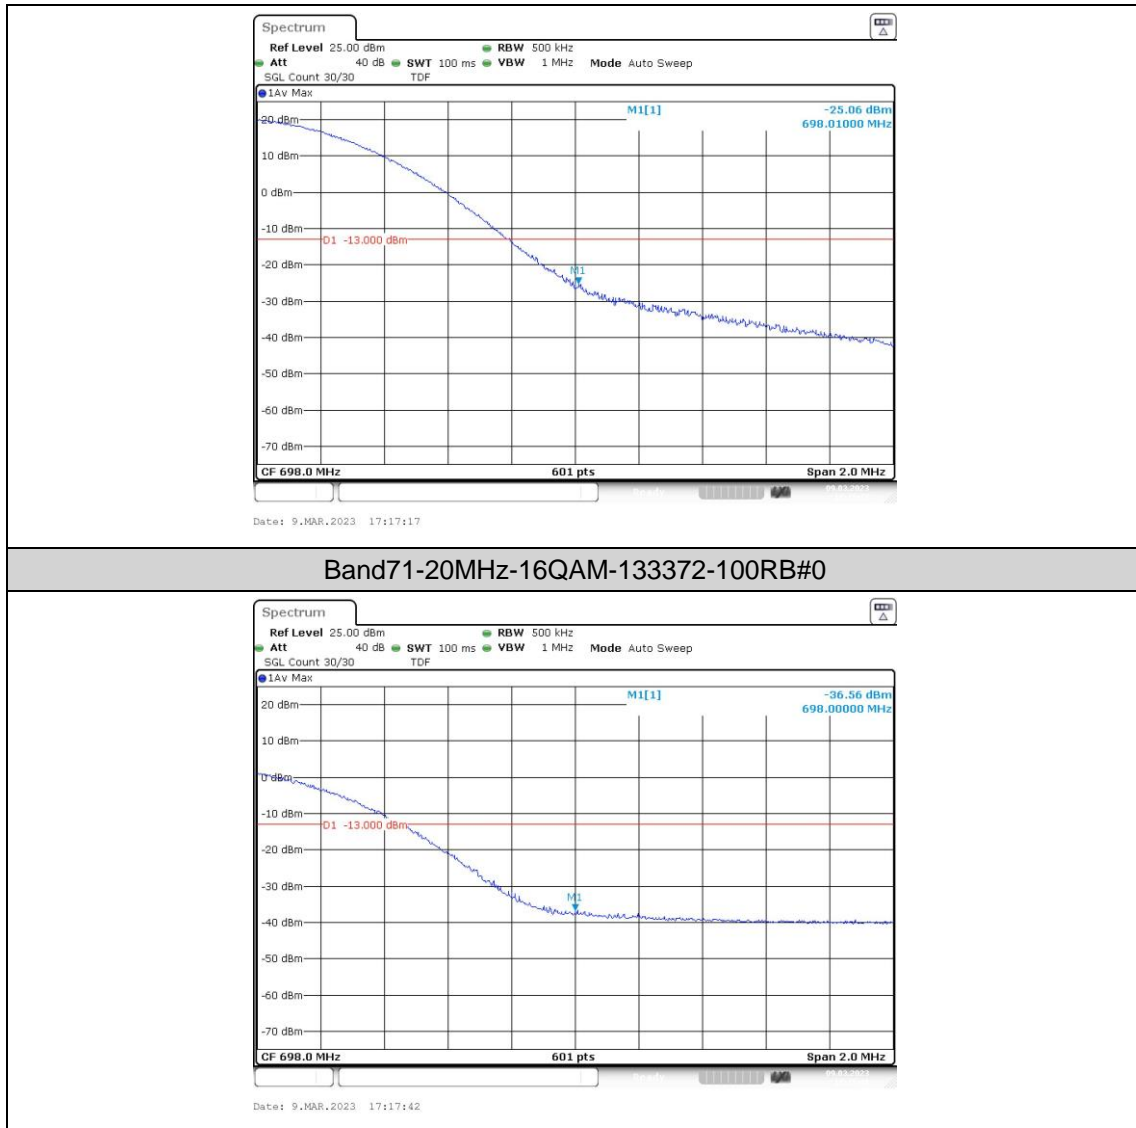

Band71-20MHz-16QAM-133372-1RB#99