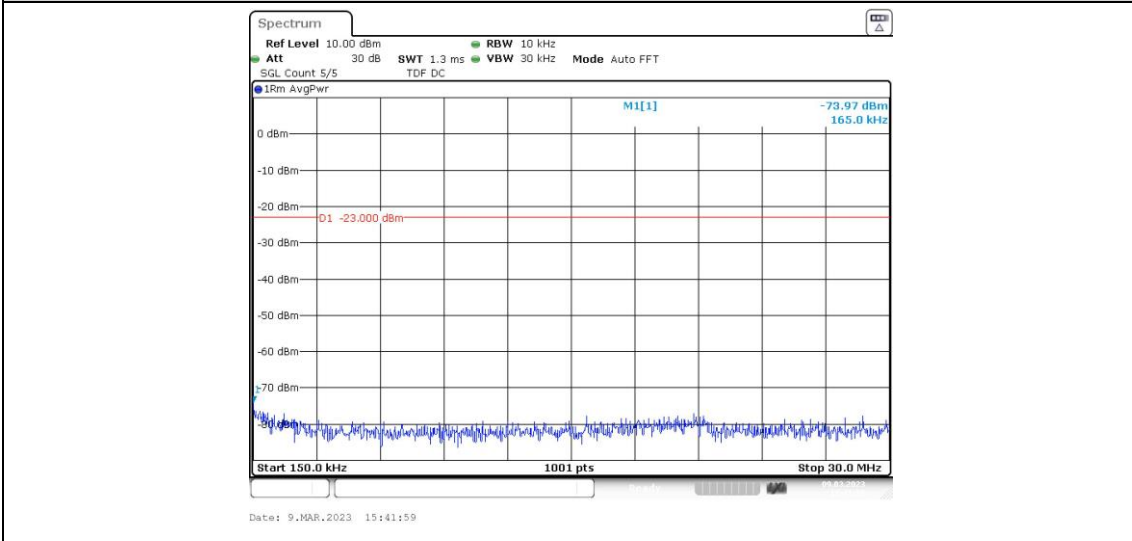

### Test Graphs

Band71-5MHz-QPSK-133147-1RB#0-Range3:30~1000MHz

Band71-5MHz-QPSK-133147-1RB#0-Range4:1000~10000MHz

Band71-5MHz-QPSK-133297-1RB#0-Range1:0.009~0.15MHz

**Band71-5MHz-QPSK-133297-1RB#0-Range2:0.15~30MHz**