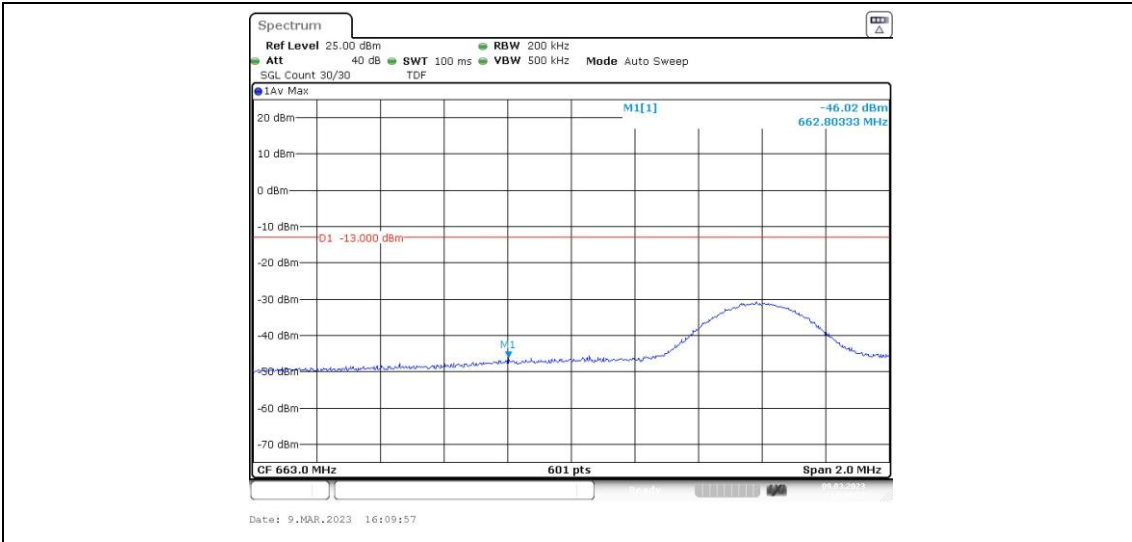

Band71-10MHz-QPSK-133172-1RB#49