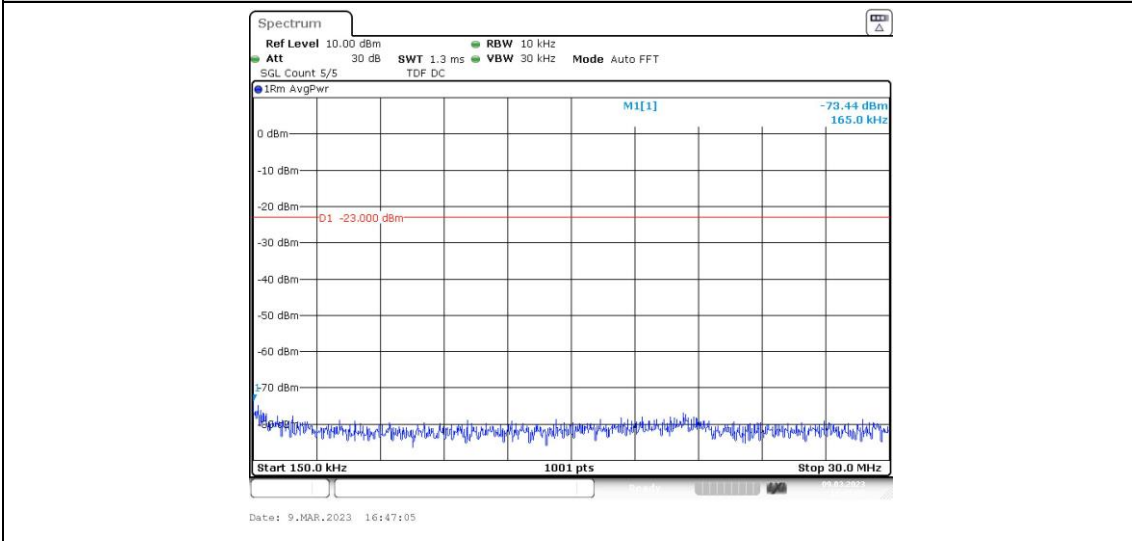

Band71-15MHz-QPSK-133297-1RB#0-Range2:0.15~30MHz