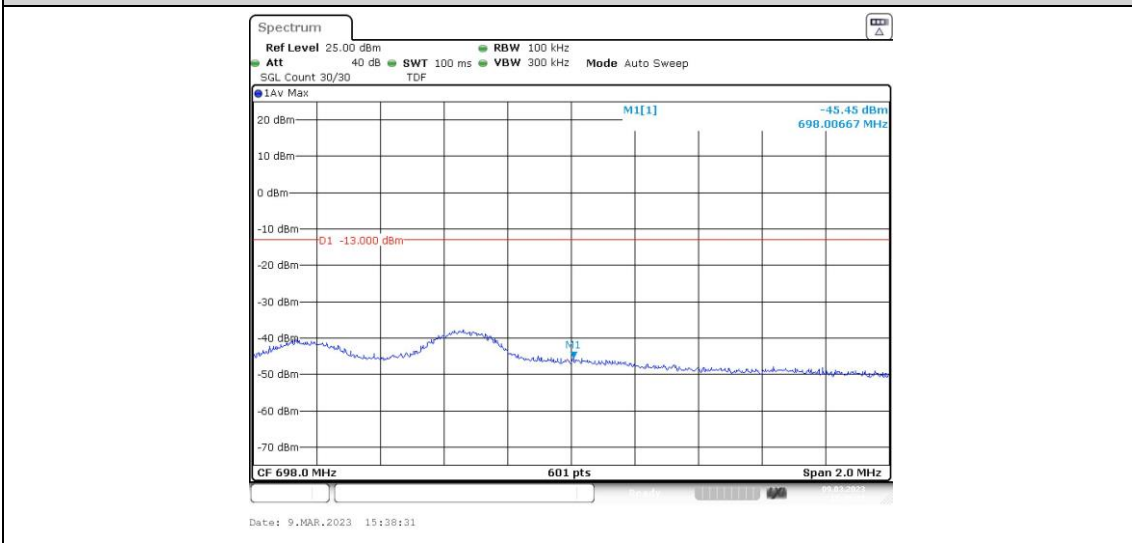

### Test Graphs

Band71-5MHz-QPSK-133147-25RB#0

Band71-5MHz-QPSK-133447-1RB#0

Band71-5MHz-QPSK-133447-1RB#24

Band71-5MHz-QPSK-133447-25RB#0

Band71-5MHz-16QAM-133147-1RB#0

Band71-5MHz-16QAM-133147-1RB#24

Band71-5MHz-16QAM-133147-25RB#0