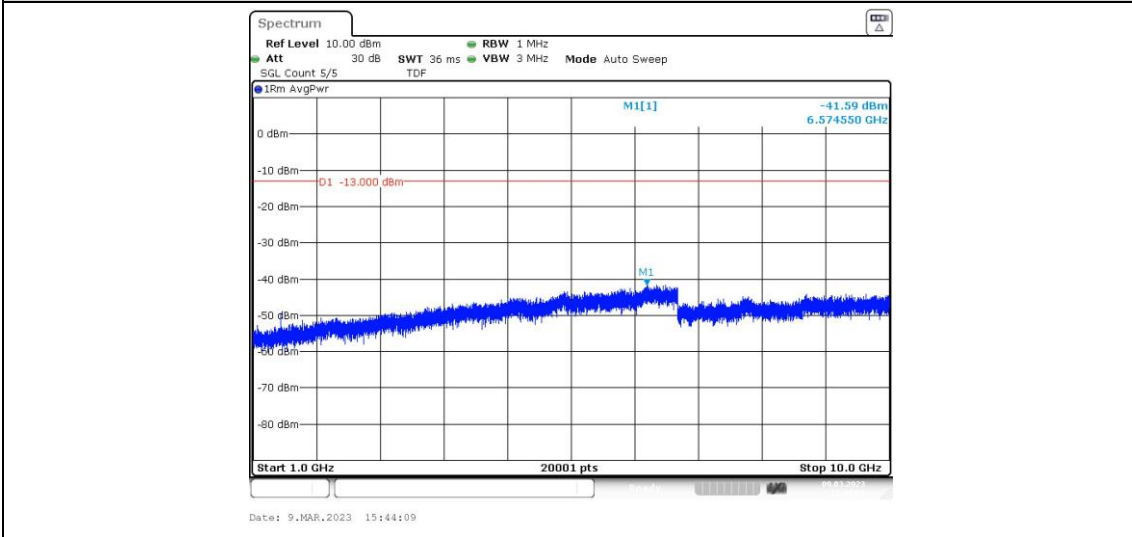

Band71-5MHz-QPSK-133447-1RB#0-Range4:1000~10000MHz