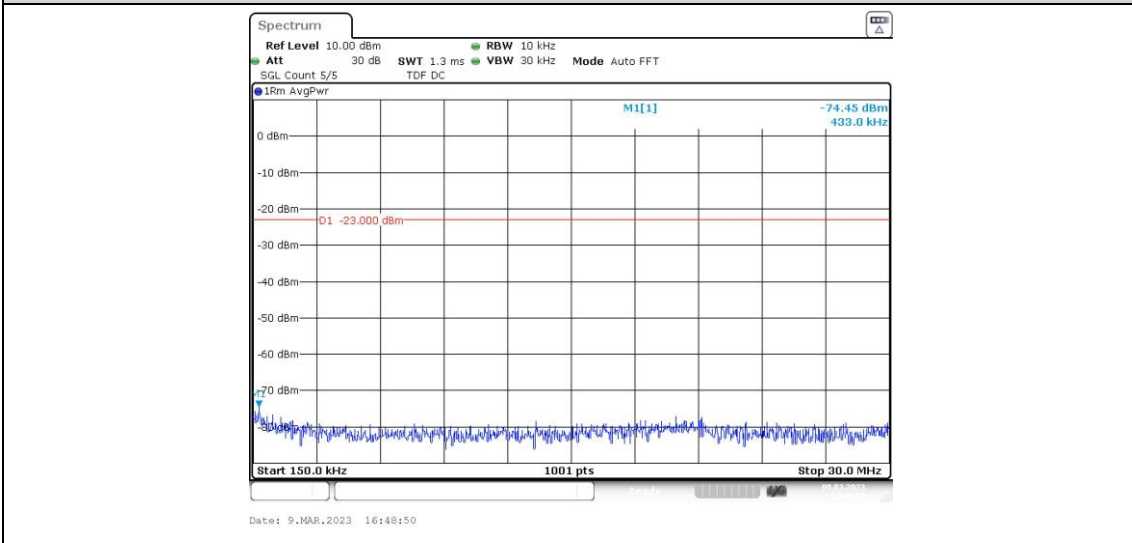

Band71-15MHz-QPSK-133297-1RB#0-Range2:0.15~30MHz

Band71-15MHz-QPSK-133297-1RB#0-Range3:30~1000MHz

Band71-15MHz-QPSK-133297-1RB#0-Range4:1000~10000MHz

Band71-15MHz-QPSK-133397-1RB#0-Range1:0.009~0.15MHz

Band71-15MHz-QPSK-133397-1RB#0-Range2:0.15~30MHz