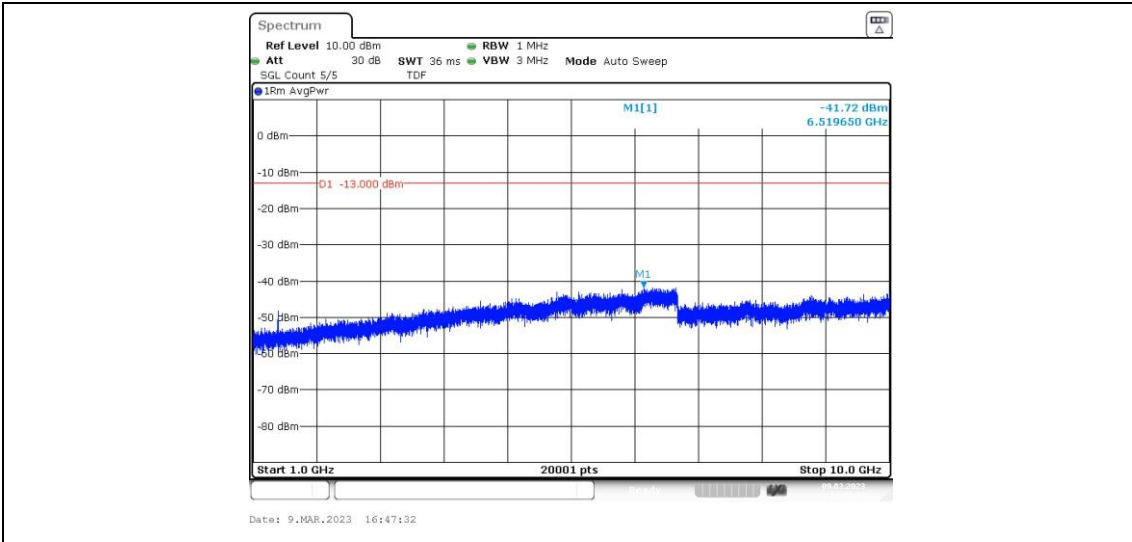

Band71-15MHz-QPSK-133297-1RB#0-Range2:0.15~30MHz

Band71-15MHz-QPSK-133297-1RB#0-Range3:30~1000MHz

Band71-15MHz-QPSK-133297-1RB#0-Range4:1000~10000MHz

Band71-15MHz-QPSK-133397-1RB#0-Range1:0.009~0.15MHz

Band71-15MHz-QPSK-133397-1RB#0-Range2:0.15~30MHz