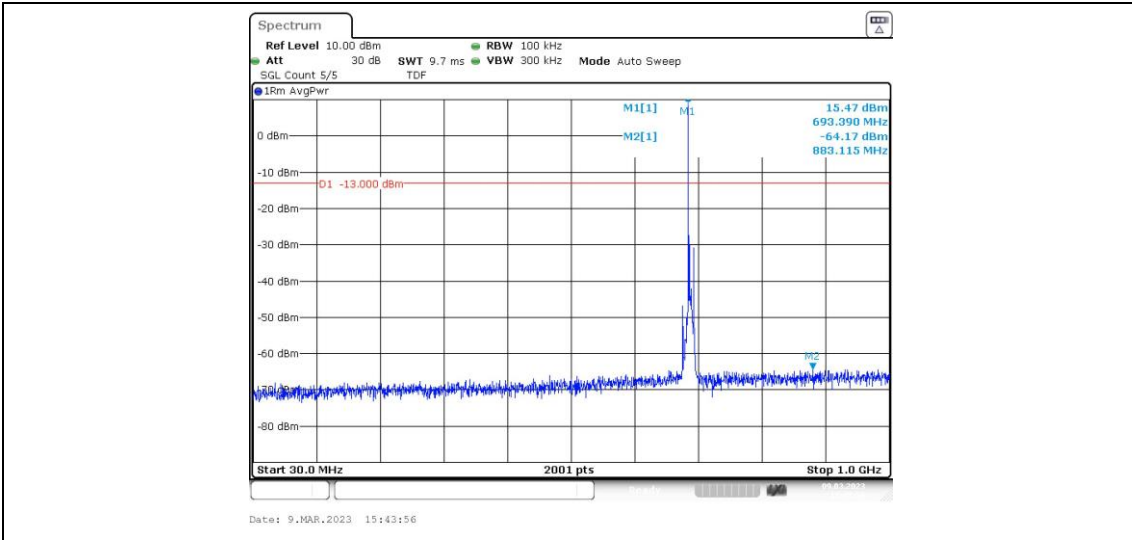

Band71-5MHz-QPSK-133447-1RB#0-Range4:1000~10000MHz

Band71-5MHz-16QAM-133147-1RB#0-Range1:0.009~0.15MHz

Band71-5MHz-16QAM-133147-1RB#0-Range2:0.15~30MHz