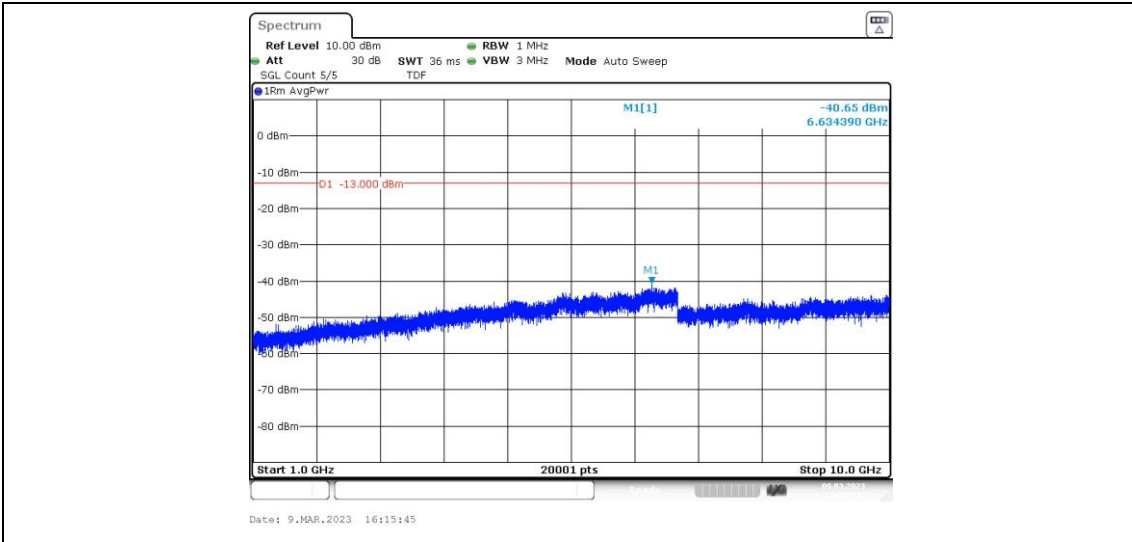

Band71-10MHz-16QAM-133297-1RB#0-Range1:0.009~0.15MHz

Band71-10MHz-16QAM-133297-1RB#0-Range2:0.15~30MHz

Band71-10MHz-16QAM-133297-1RB#0-Range3:30~1000MHz

Band71-10MHz-16QAM-133297-1RB#0-Range4:1000~10000MHz