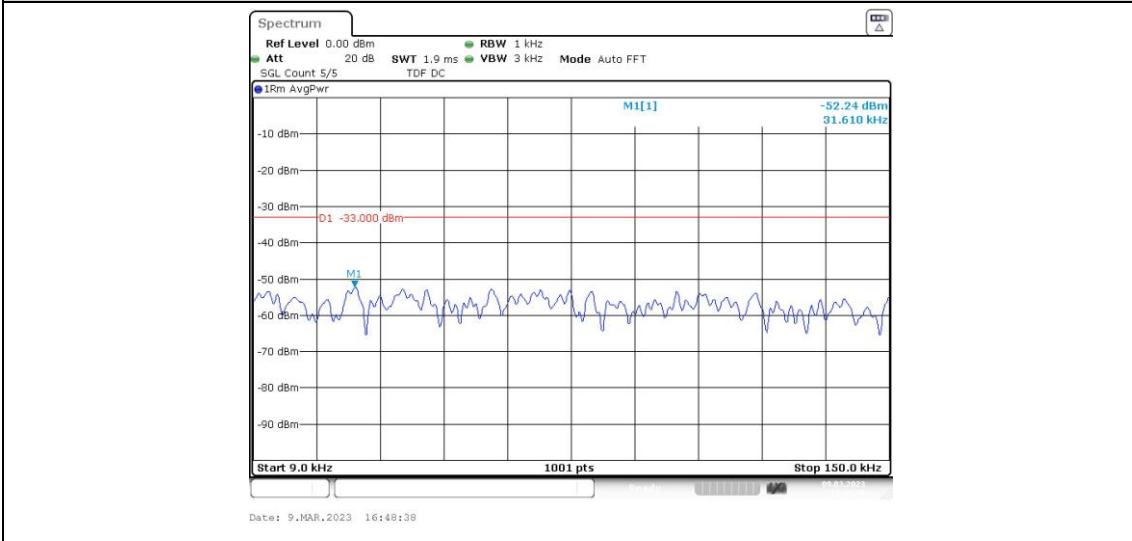

Band71-15MHz-QPSK-133297-1RB#0-Range2:0.15~30MHz

Band71-15MHz-QPSK-133297-1RB#0-Range3:30~1000MHz

Band71-15MHz-QPSK-133297-1RB#0-Range4:1000~10000MHz

Band71-15MHz-QPSK-133397-1RB#0-Range1:0.009~0.15MHz

Band71-15MHz-QPSK-133397-1RB#0-Range2:0.15~30MHz