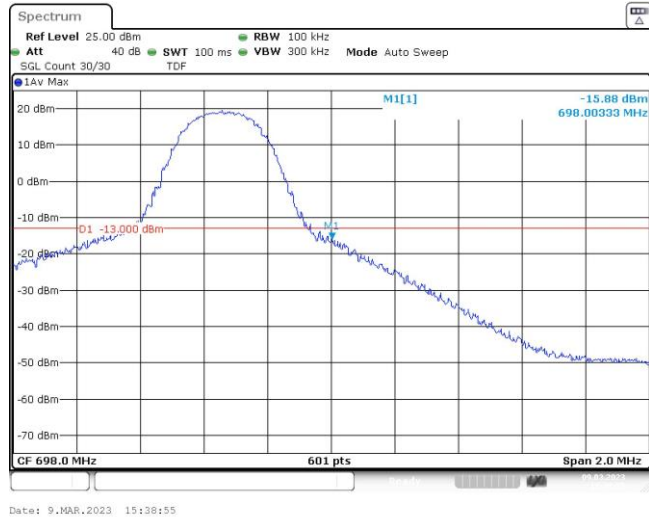

### Test Graphs

Band71-5MHz-QPSK-133147-25RB#0

Band71-5MHz-QPSK-133447-1RB#0

Band71-5MHz-QPSK-133447-1RB#24

Band71-5MHz-QPSK-133447-25RB#0

Band71-5MHz-16QAM-133147-1RB#0

Band71-5MHz-16QAM-133147-1RB#24

Band71-5MHz-16QAM-133147-25RB#0