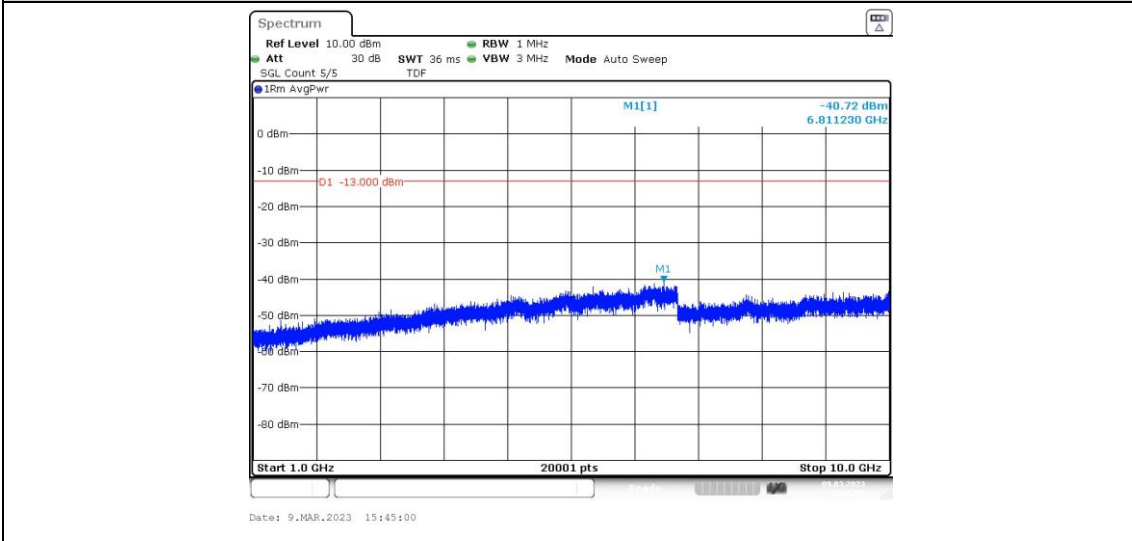

Band71-5MHz-16QAM-133447-1RB#0-Range4:1000~10000MHz