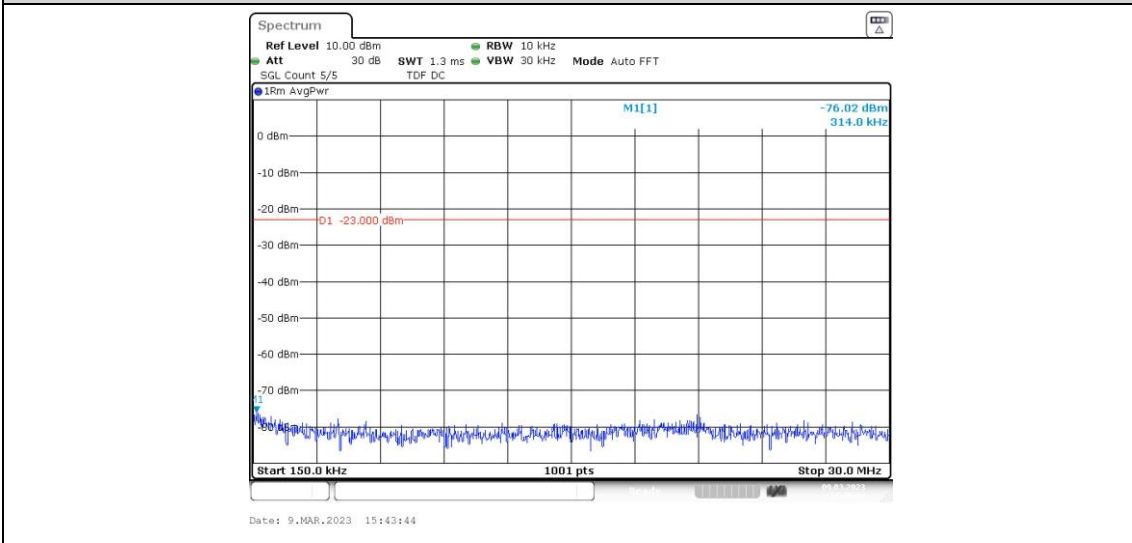

**Band71-5MHz-QPSK-133297-1RB#0-Range3:30~1000MHz**

**Band71-5MHz-QPSK-133297-1RB#0-Range4:1000~10000MHz**

**Band71-5MHz-QPSK-133447-1RB#0-Range1:0.009~0.15MHz**

**Band71-5MHz-QPSK-133447-1RB#0-Range2:0.15~30MHz**