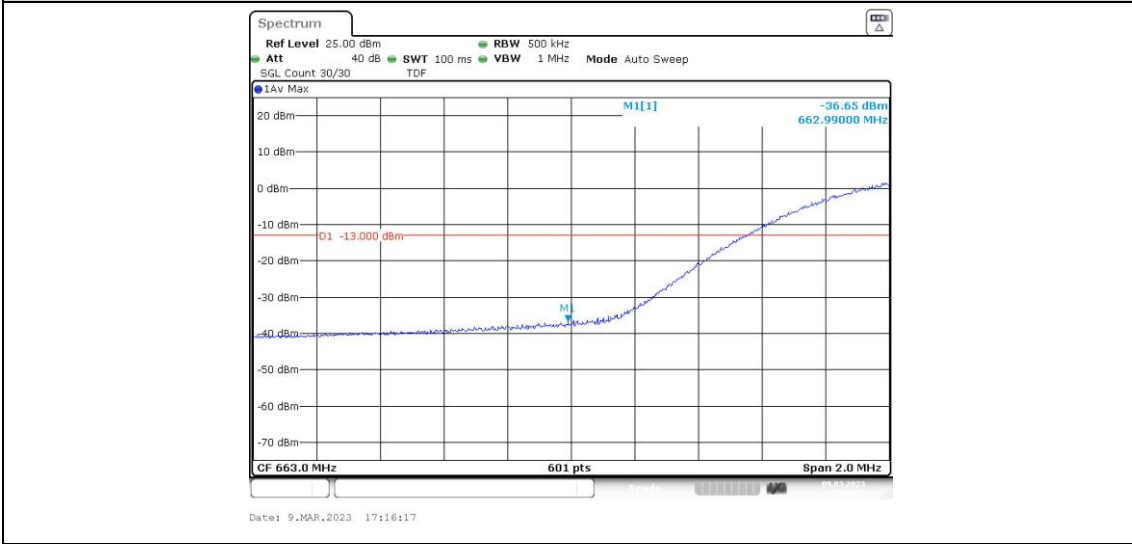

Band71-20MHz-16QAM-133222-100RB#0