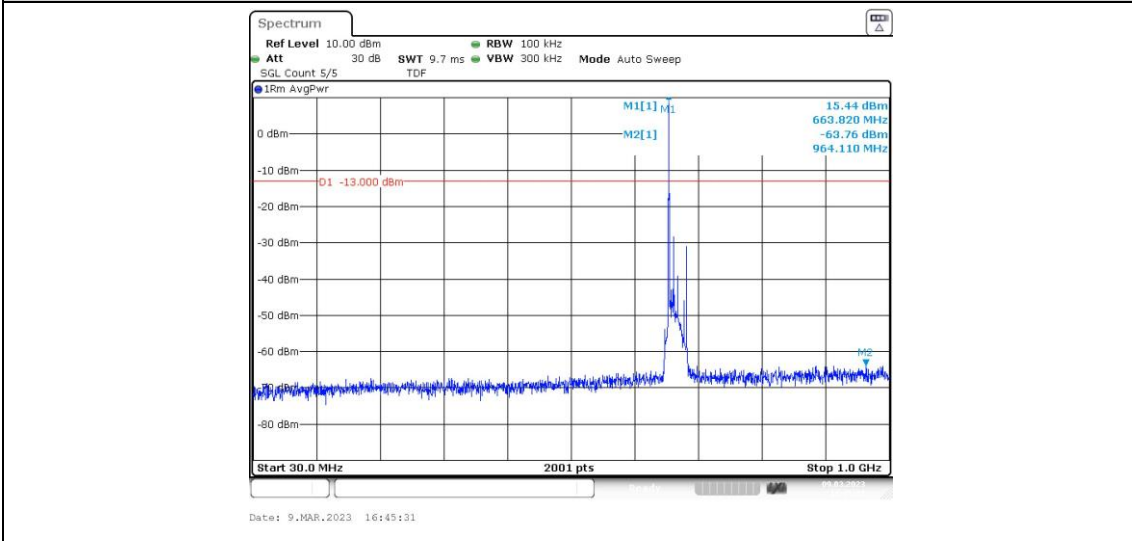

Band71-15MHz-QPSK-133197-1RB#0-Range3:30~1000MHz