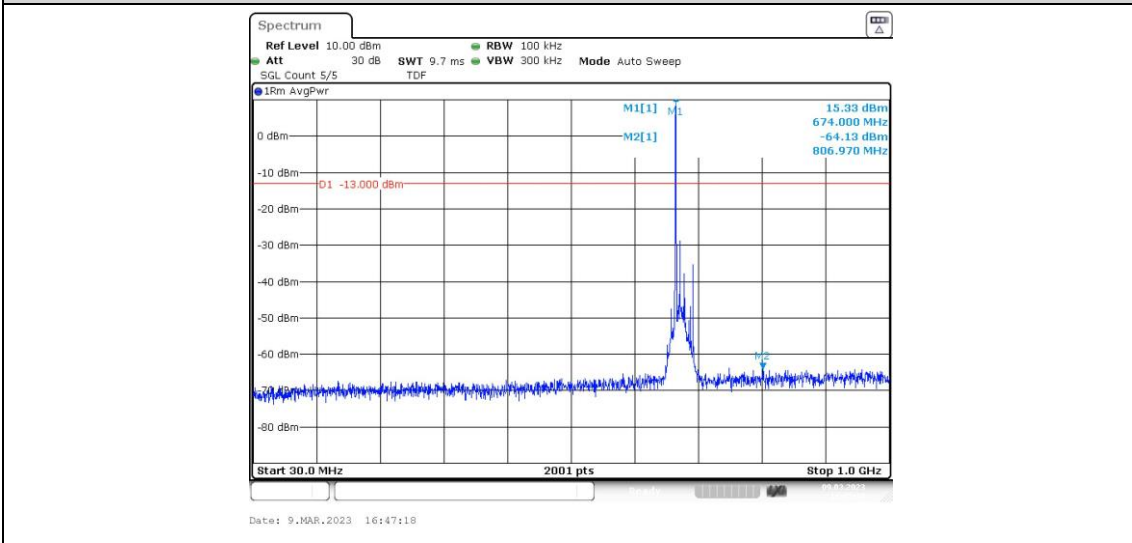

Band71-15MHz-QPSK-133297-1RB#0-Range3:30~1000MHz