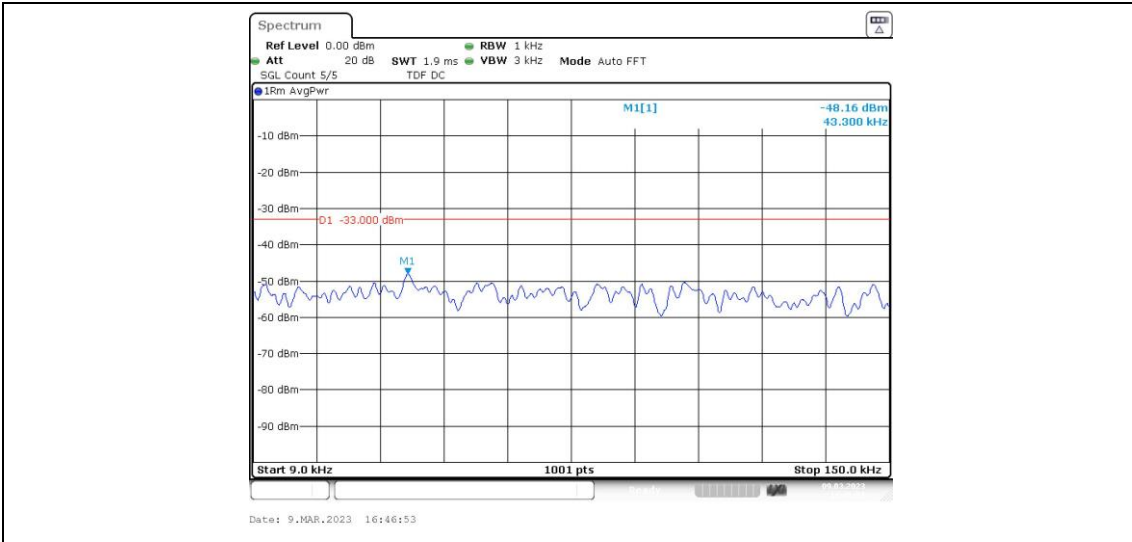

Band71-15MHz-QPSK-133197-1RB#0-Range1:0.009~0.15MHz

Band71-15MHz-QPSK-133197-1RB#0-Range2:0.15~30MHz

Band71-15MHz-QPSK-133197-1RB#0-Range3:30~1000MHz

Band71-15MHz-QPSK-133197-1RB#0-Range4:1000~10000MHz

Band71-15MHz-QPSK-133297-1RB#0-Range1:0.009~0.15MHz