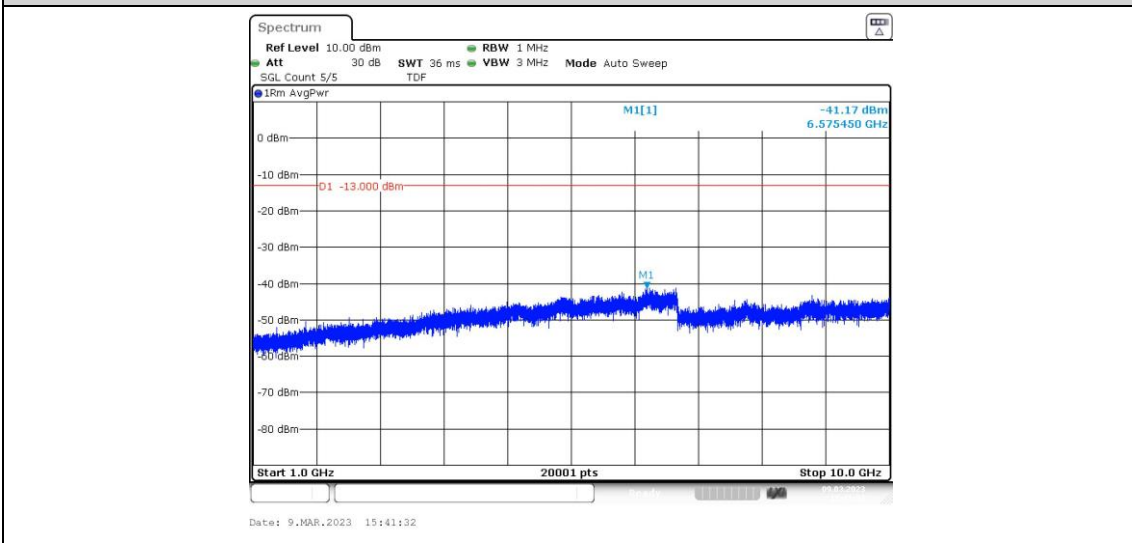

Band71-5MHz-16QAM-133147-1RB#0-Range4:1000~10000MHz