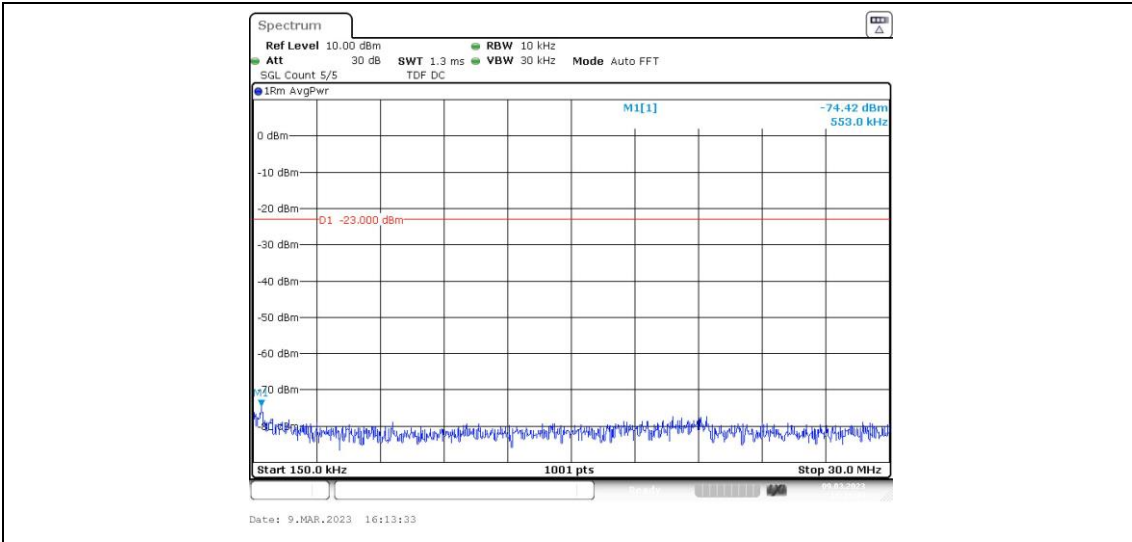

Band71-10MHz-16QAM-133172-1RB#0-Range2:0.15~30MHz