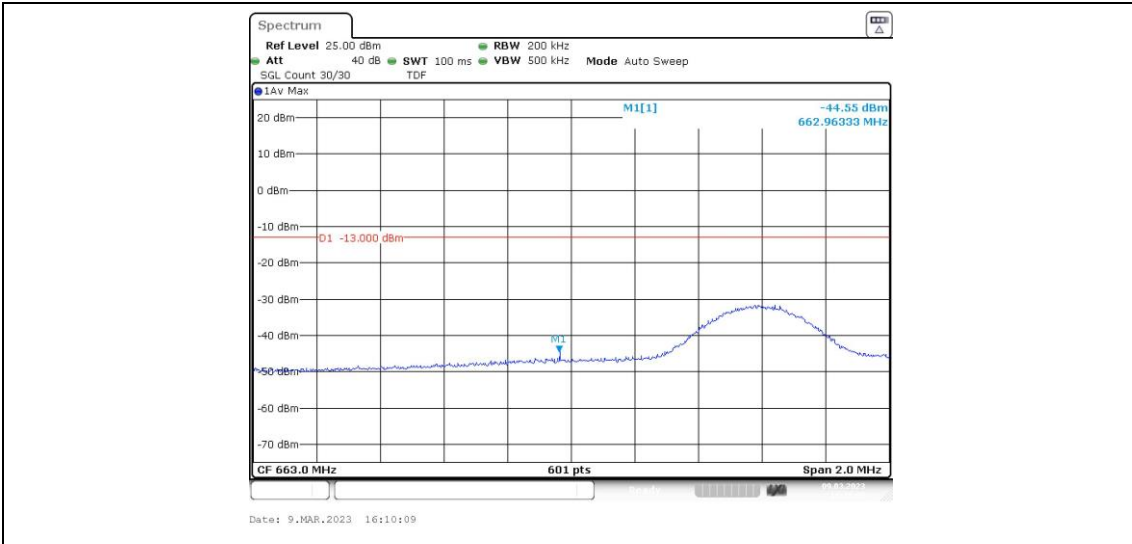

Band71-10MHz-QPSK-133422-1RB#49

Band71-10MHz-QPSK-133422-50RB#0

Band71-10MHz-16QAM-133172-1RB#0

Band71-10MHz-16QAM-133172-1RB#49

Band71-10MHz-16QAM-133172-50RB#0

Band71-10MHz-16QAM-133422-1RB#0

Band71-10MHz-16QAM-133422-1RB#49