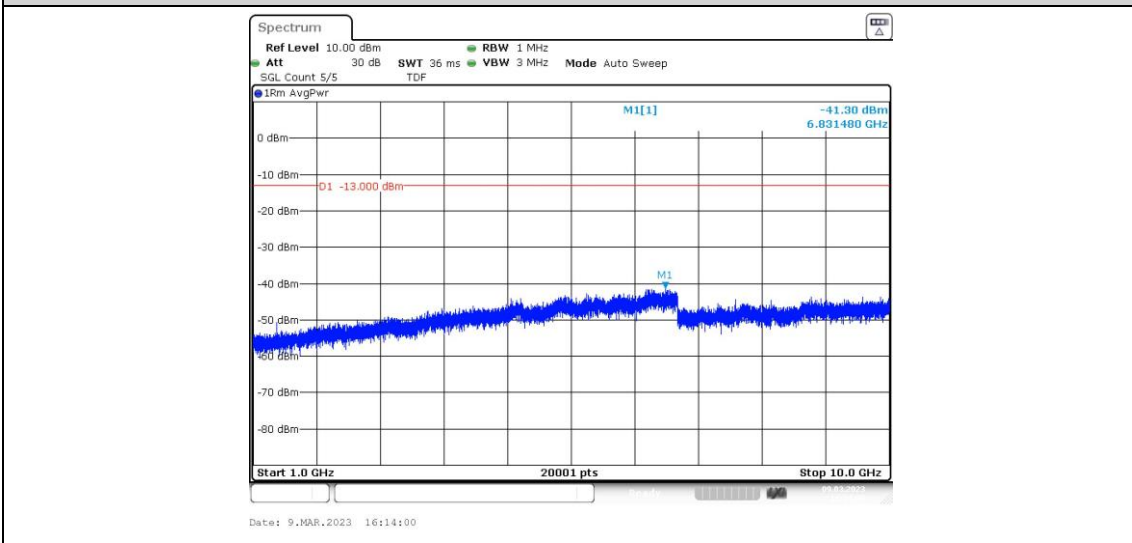

Band71-10MHz-16QAM-133172-1RB#0-Range1:0.009~0.15MHz

Band71-10MHz-16QAM-133172-1RB#0-Range2:0.15~30MHz

Band71-10MHz-16QAM-133172-1RB#0-Range3:30~1000MHz

Band71-10MHz-16QAM-133172-1RB#0-Range4:1000~10000MHz