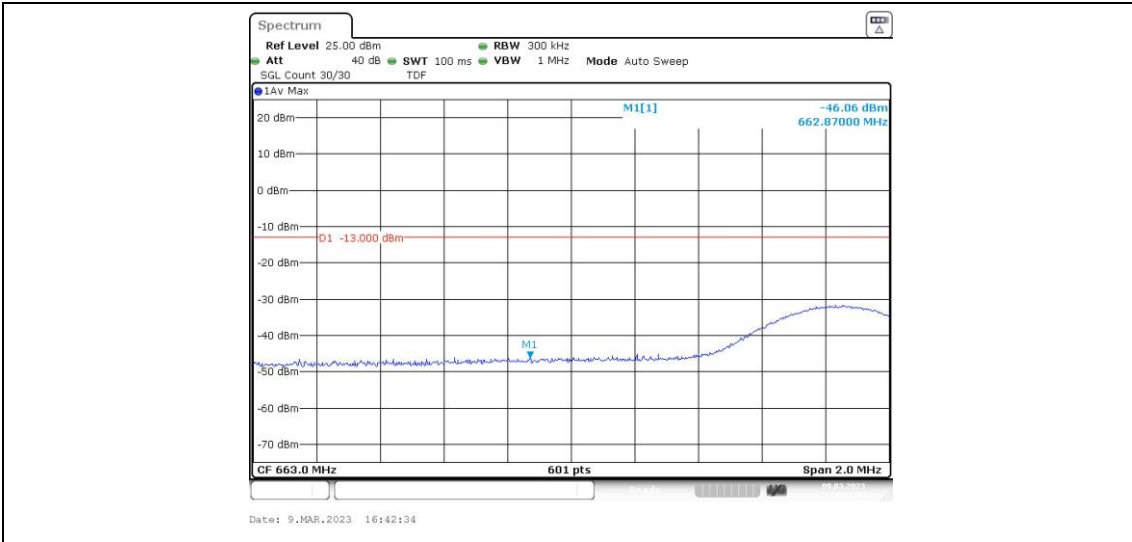

Band71-15MHz-QPSK-133197-1RB#74