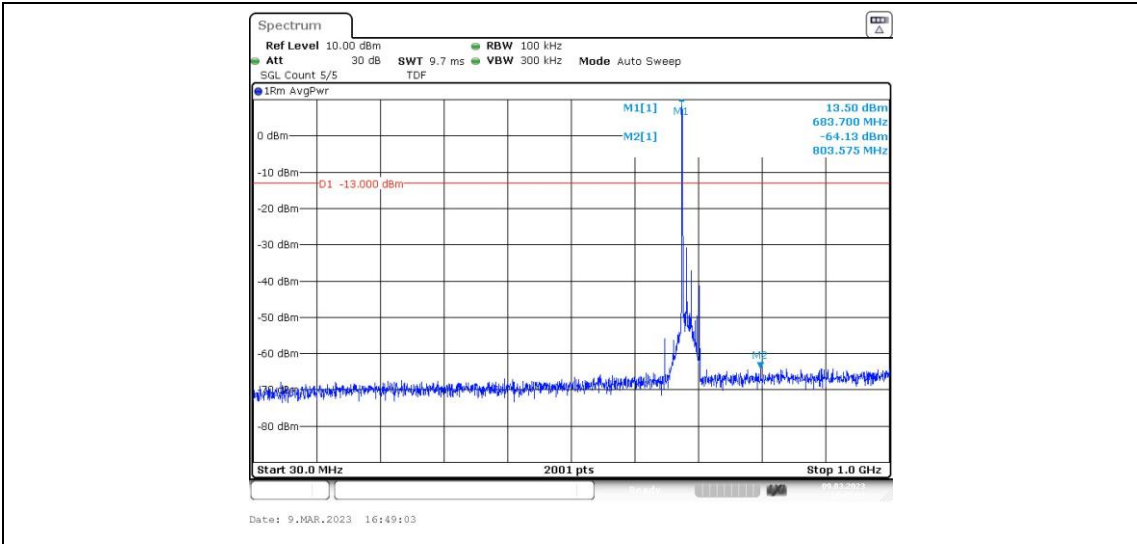

Band71-15MHz-QPSK-133397-1RB#0-Range4:1000~10000MHz