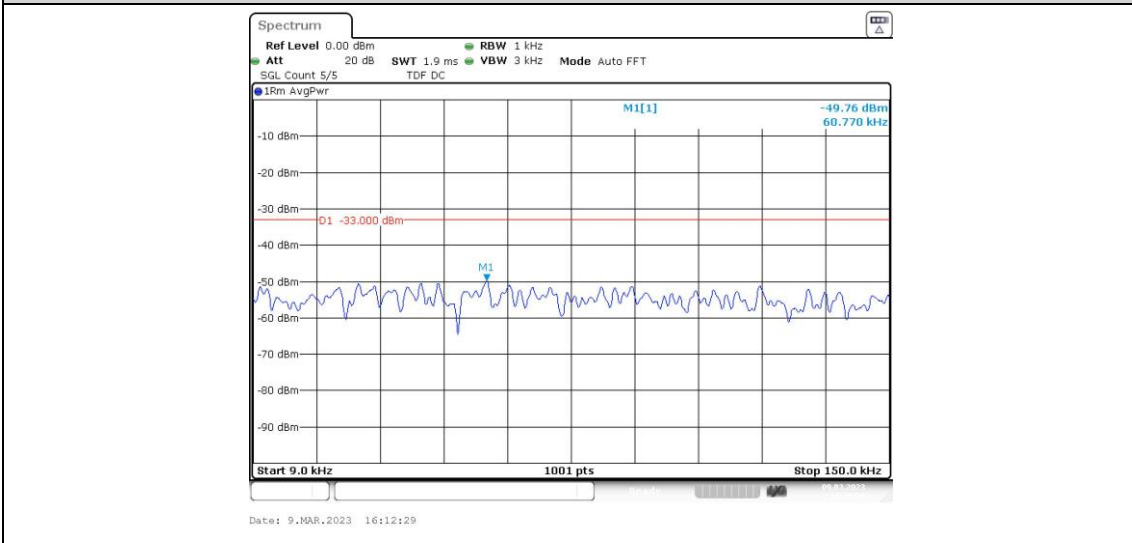

Band71-10MHz-QPSK-133172-1RB#0-Range1:0.009~0.15MHz