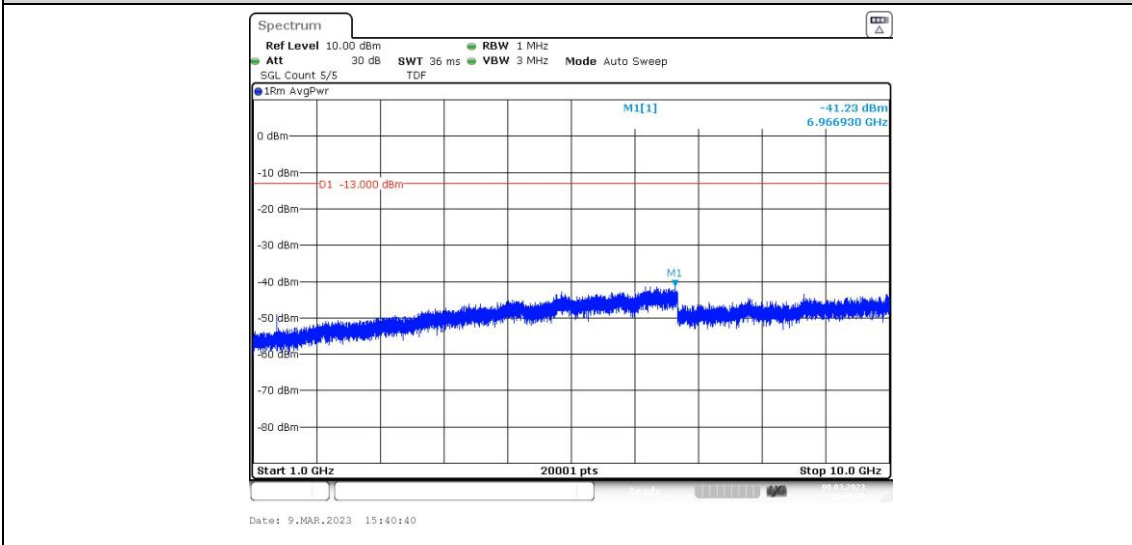

### Test Graphs

Band71-5MHz-QPSK-133147-1RB#0-Range3:30~1000MHz

Band71-5MHz-QPSK-133147-1RB#0-Range4:1000~10000MHz

Band71-5MHz-QPSK-133297-1RB#0-Range1:0.009~0.15MHz

**Band71-5MHz-QPSK-133297-1RB#0-Range2:0.15~30MHz**