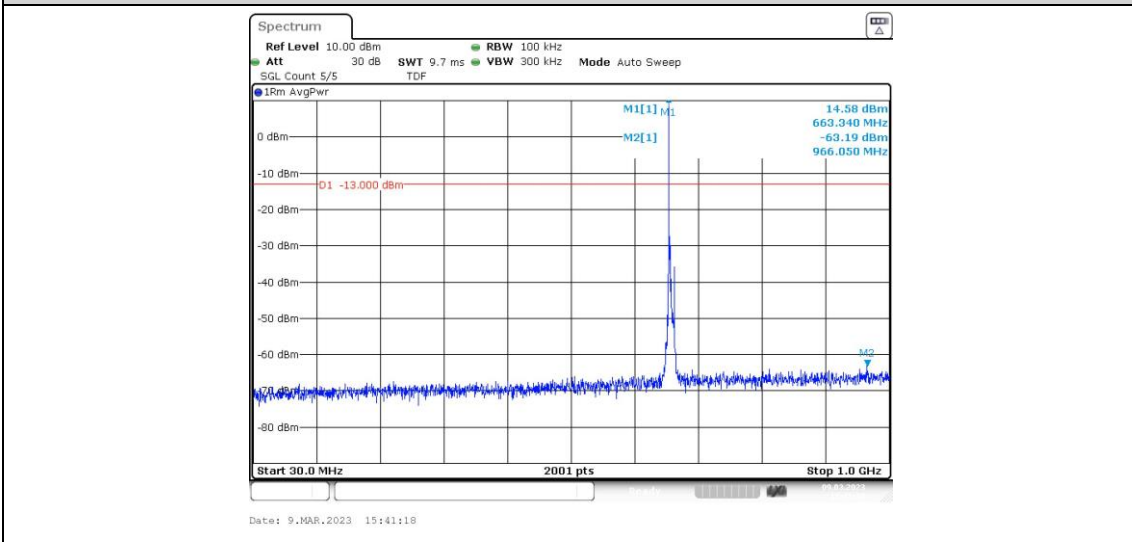

Band71-5MHz-16QAM-133147-1RB#0-Range3:30~1000MHz