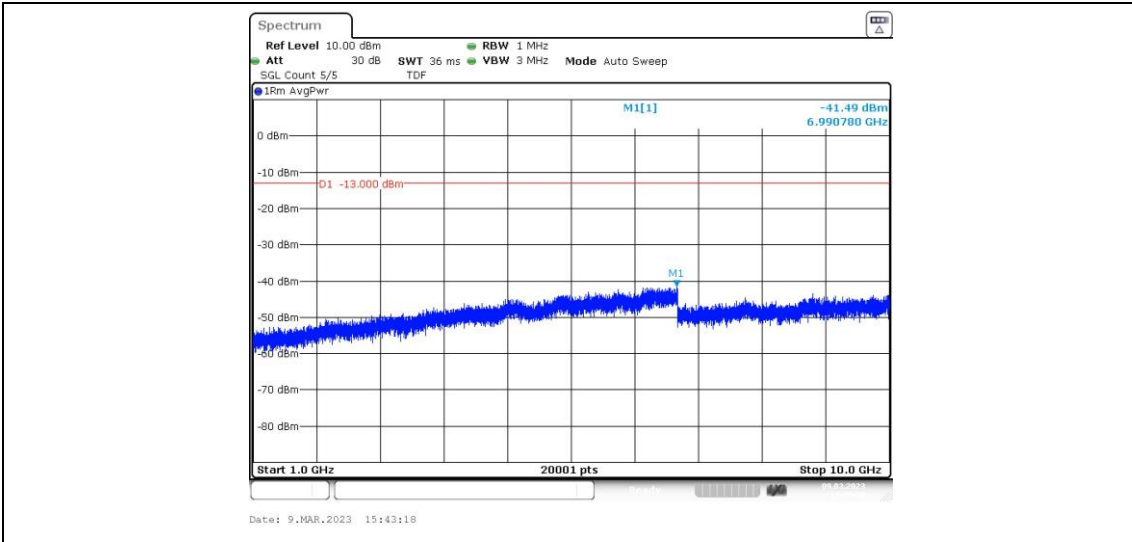

Band71-5MHz-16QAM-133297-1RB#0-Range4:1000~10000MHz