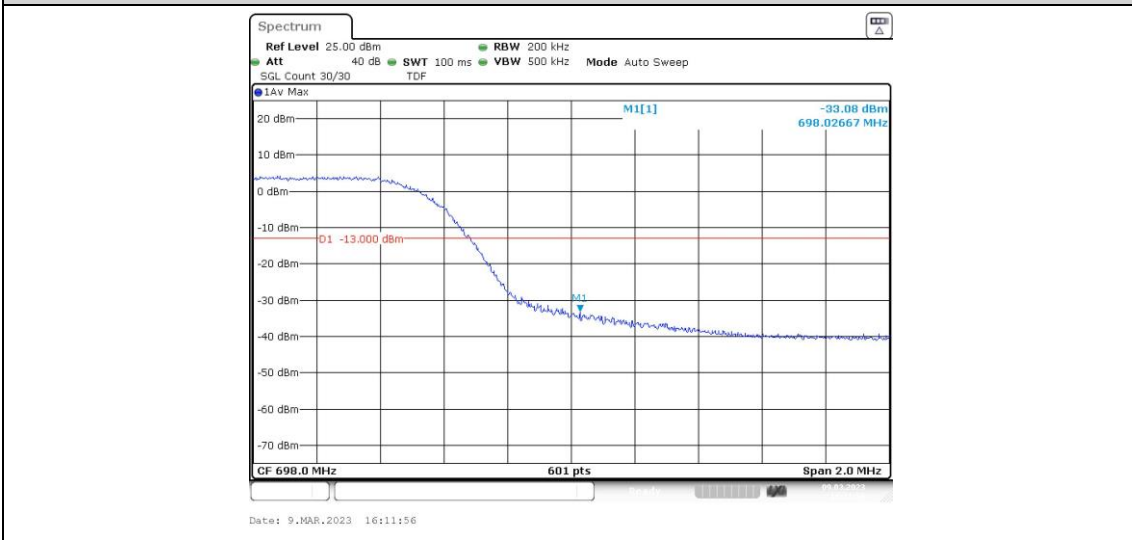

Band71-10MHz-16QAM-133422-50RB#0