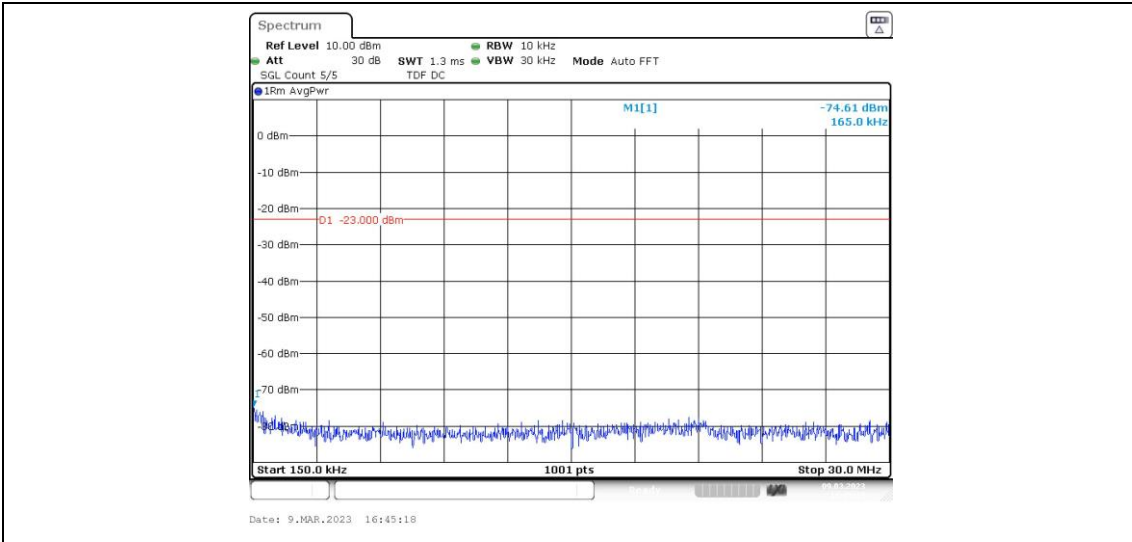

Band71-15MHz-QPSK-133197-1RB#0-Range2:0.15~30MHz