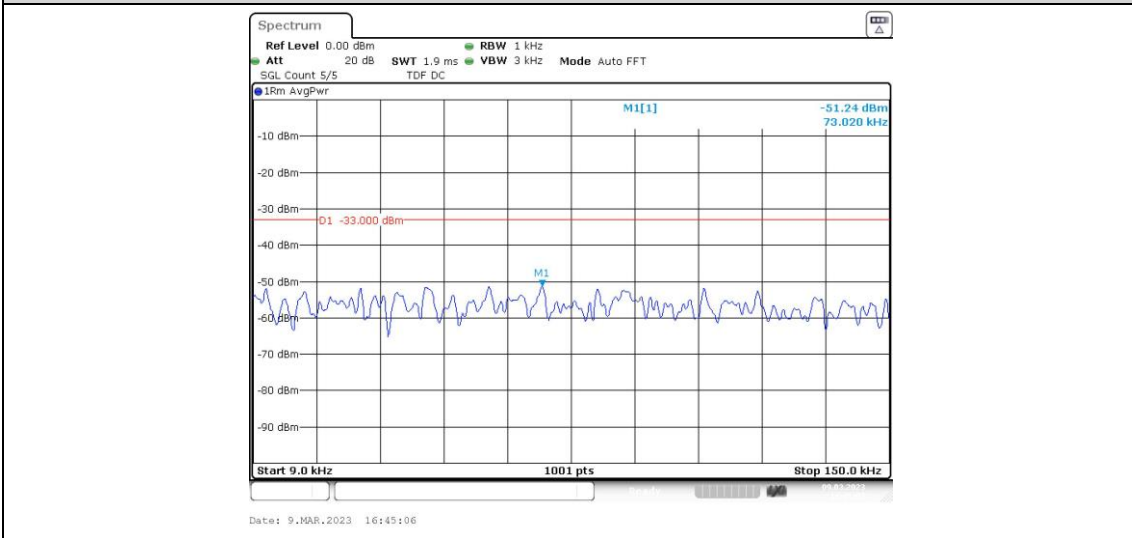

Band71-15MHz-QPSK-133197-1RB#0-Range1:0.009~0.15MHz