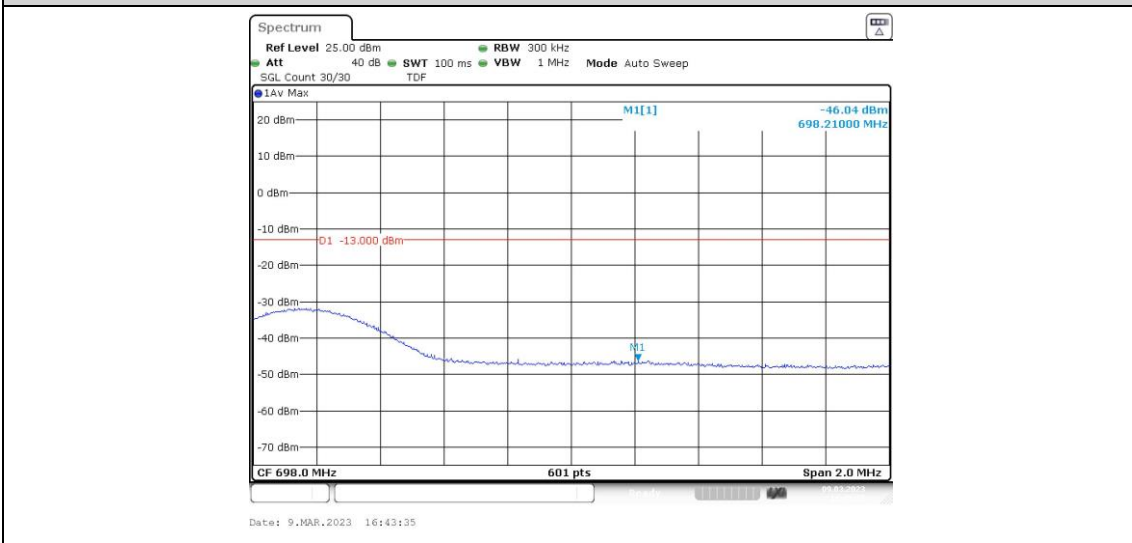

Band71-10MHz-16QAM-133422-50RB#0

Band71-15MHz-QPSK-133197-1RB#0

Band71-15MHz-QPSK-133197-1RB#74

Band71-15MHz-QPSK-133197-75RB#0

Band71-15MHz-QPSK-133397-1RB#0

Band71-15MHz-QPSK-133397-1RB#74

Band71-15MHz-QPSK-133397-75RB#0