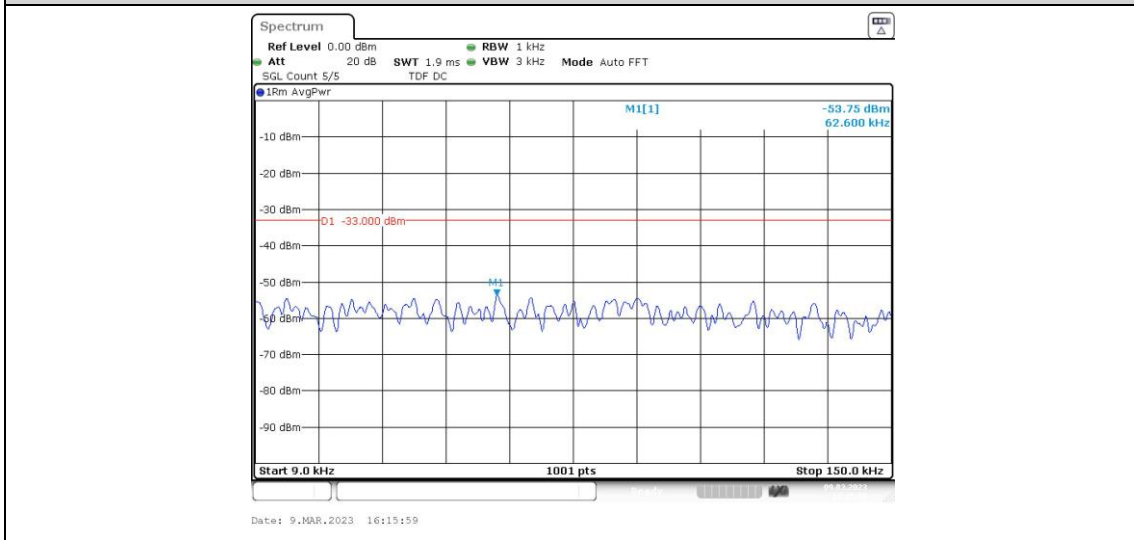

Band71-10MHz-QPSK-133422-1RB#0-Range1:0.009~0.15MHz