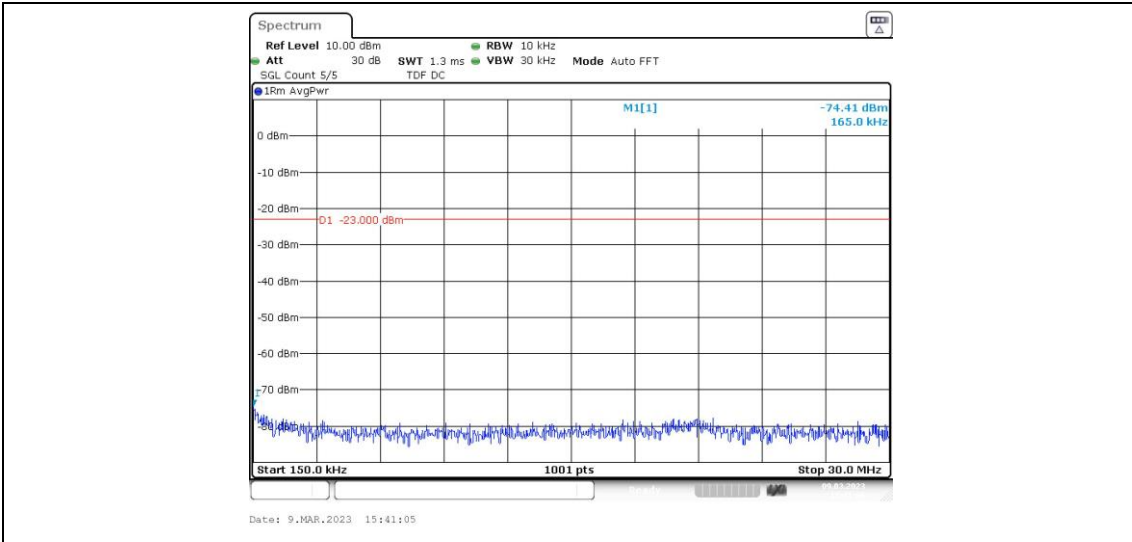

**Band71-5MHz-QPSK-133447-1RB#0-Range3:30~1000MHz**

**Band71-5MHz-QPSK-133447-1RB#0-Range4:1000~10000MHz**

**Band71-5MHz-16QAM-133147-1RB#0-Range1:0.009~0.15MHz**

**Band71-5MHz-16QAM-133147-1RB#0-Range2:0.15~30MHz**