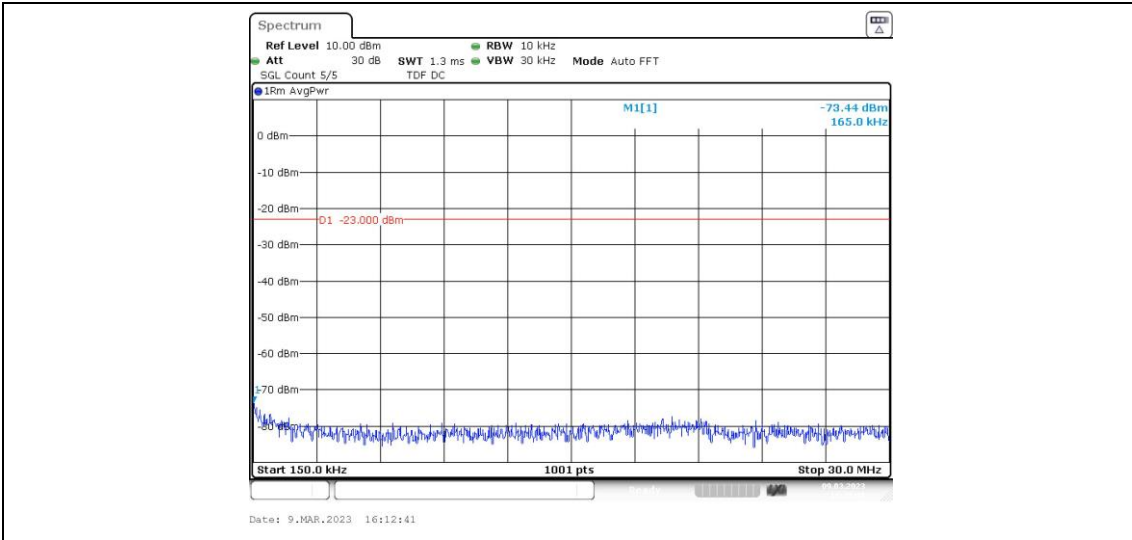

Band71-10MHz-QPSK-133172-1RB#0-Range2:0.15~30MHz