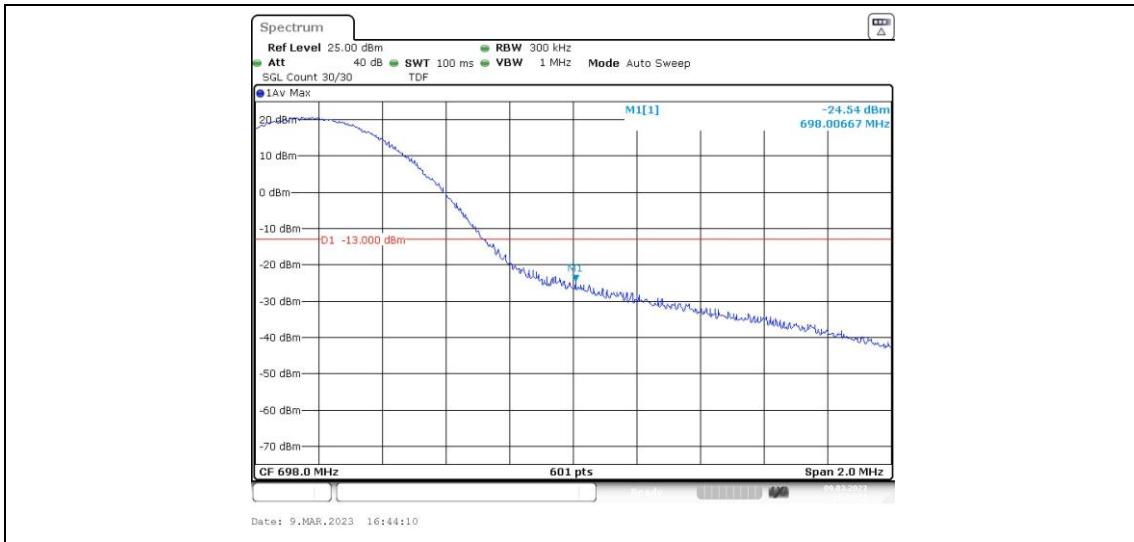

Band71-15MHz-16QAM-133197-1RB#0

Band71-15MHz-16QAM-133197-1RB#74

Band71-15MHz-16QAM-133197-75RB#0

Band71-15MHz-16QAM-133397-1RB#0

Band71-15MHz-16QAM-133397-1RB#74

**Band71-15MHz-16QAM-133397-75RB#0**

**Band71-20MHz-QPSK-133222-1RB#0**