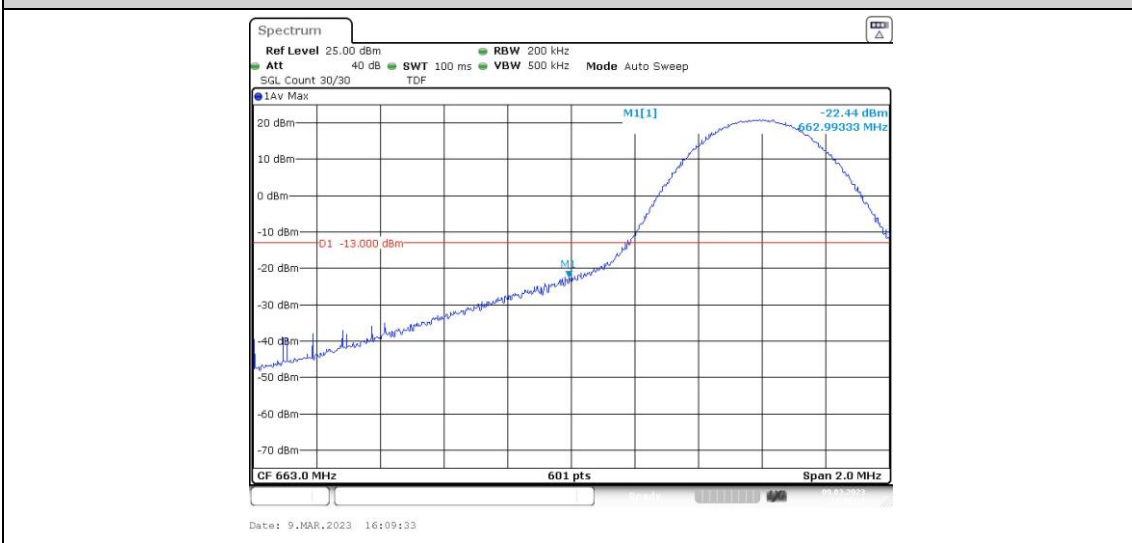

Band71-10MHz-QPSK-133172-1RB#0