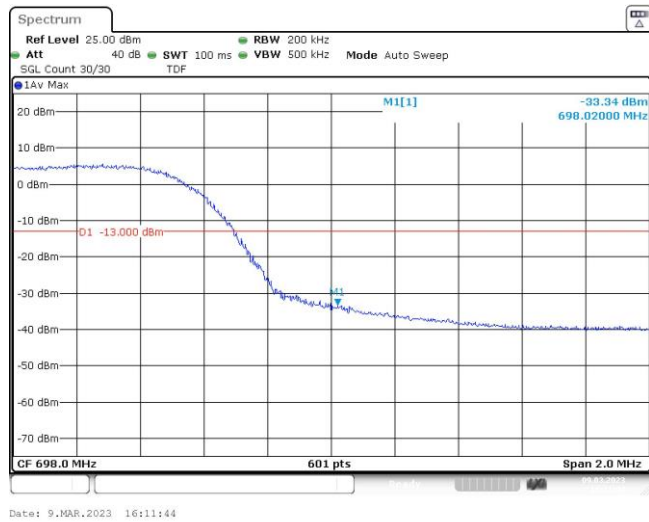

Band71-10MHz-QPSK-133422-50RB#0