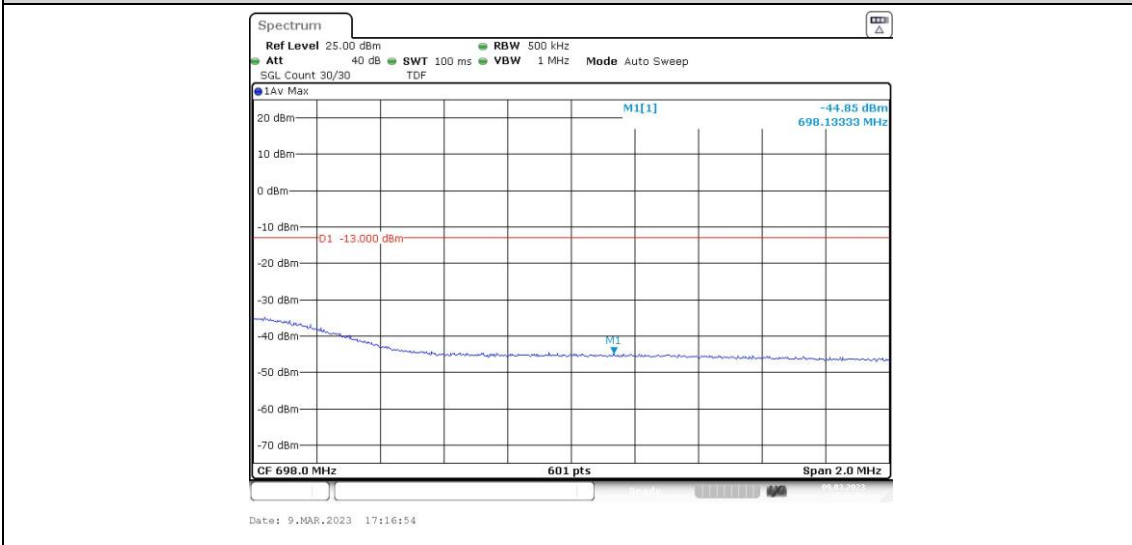

Band71-20MHz-16QAM-133372-1RB#0