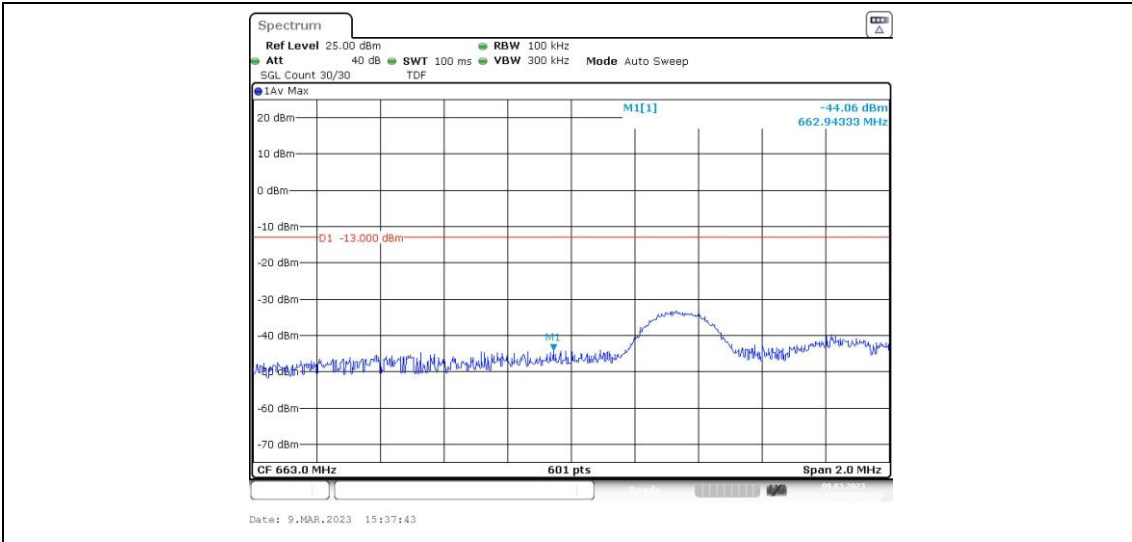

### Test Graphs

Band71-5MHz-QPSK-133147-25RB#0

Band71-5MHz-QPSK-133447-1RB#0

Band71-5MHz-QPSK-133447-1RB#24

Band71-5MHz-QPSK-133447-25RB#0

Band71-5MHz-16QAM-133147-1RB#0

Band71-5MHz-16QAM-133147-1RB#24

Band71-5MHz-16QAM-133147-25RB#0