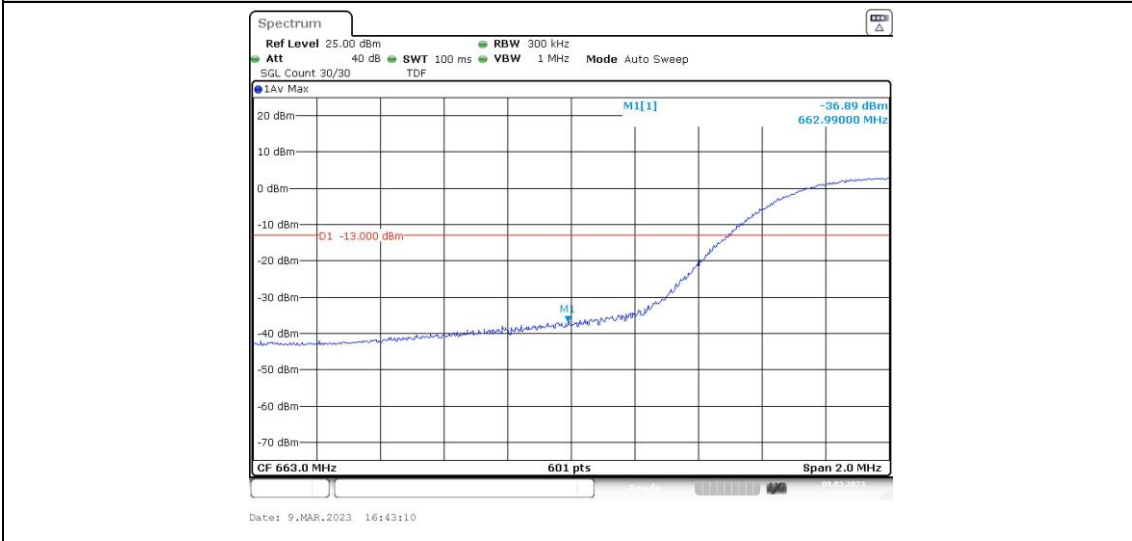

Band71-15MHz-16QAM-133197-75RB#0