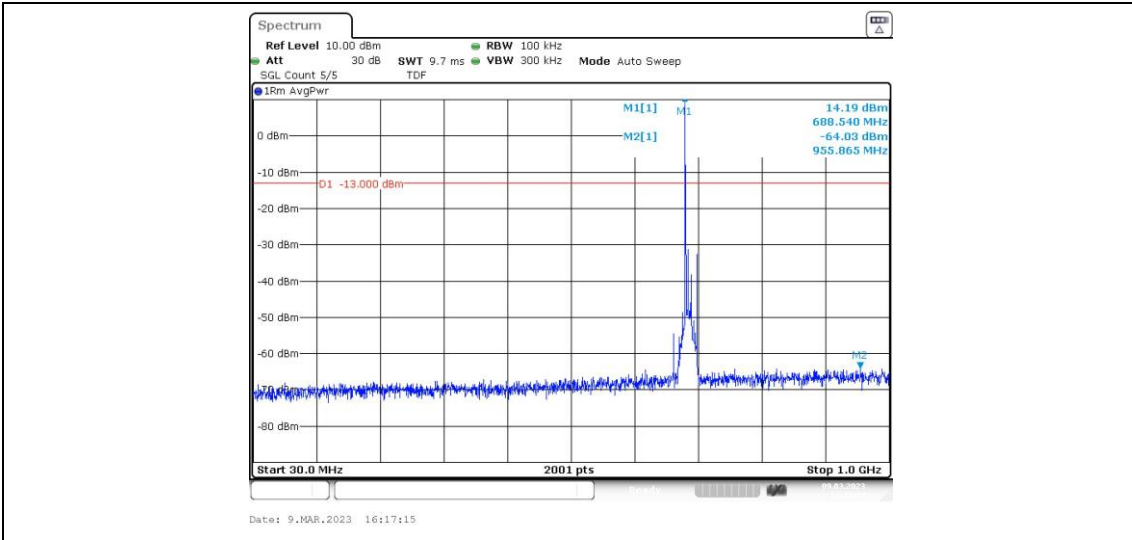

Band71-10MHz-16QAM-133422-1RB#0-Range3:30~1000MHz