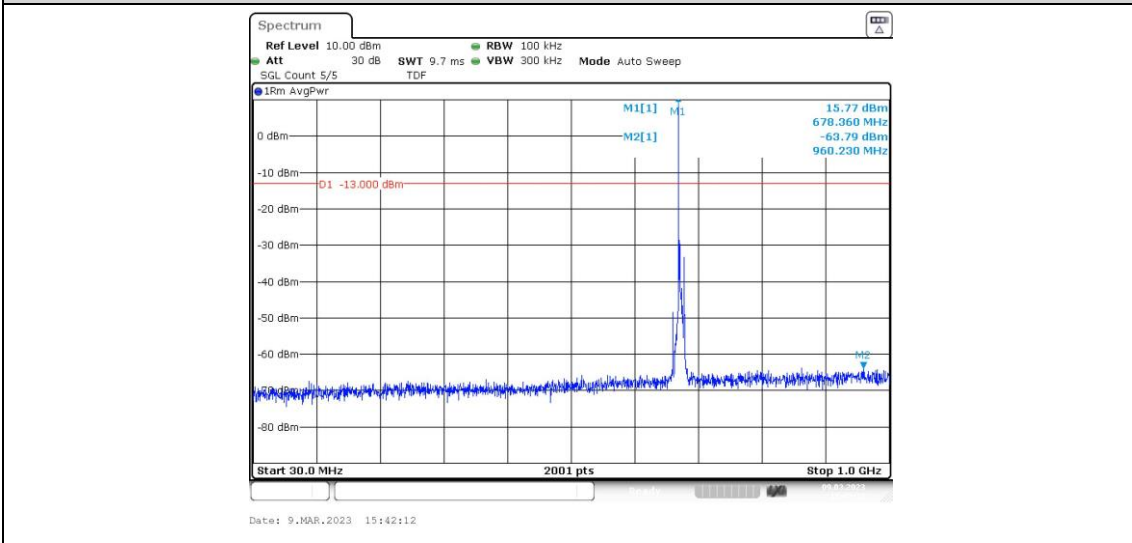

Band71-5MHz-QPSK-133297-1RB#0-Range3:30~1000MHz

Band71-5MHz-QPSK-133297-1RB#0-Range4:1000~10000MHz