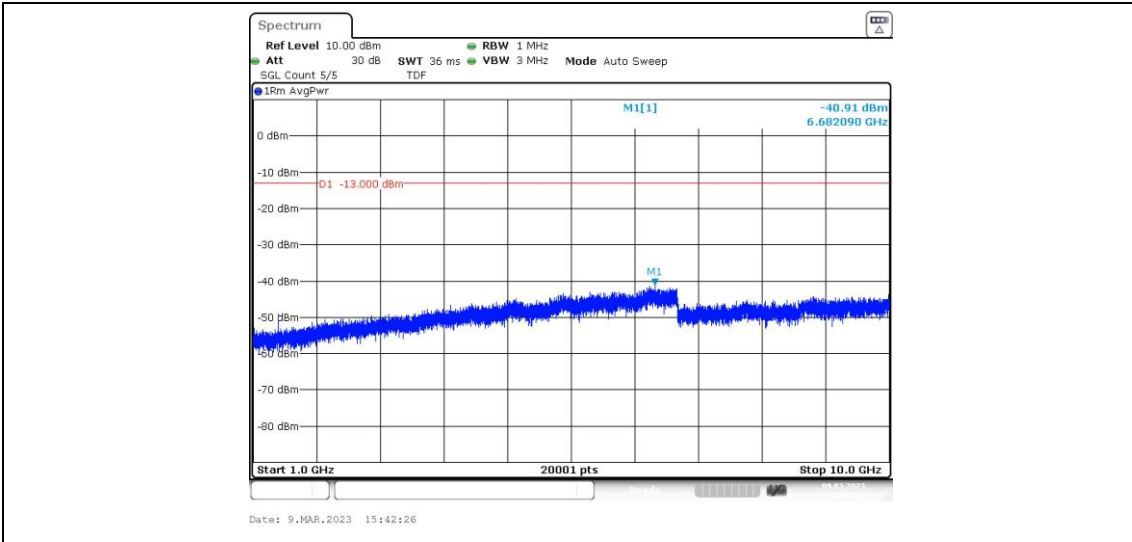

Band71-5MHz-QPSK-133447-1RB#0-Range1:0.009~0.15MHz

Band71-5MHz-QPSK-133447-1RB#0-Range2:0.15~30MHz

Band71-5MHz-QPSK-133447-1RB#0-Range3:30~1000MHz