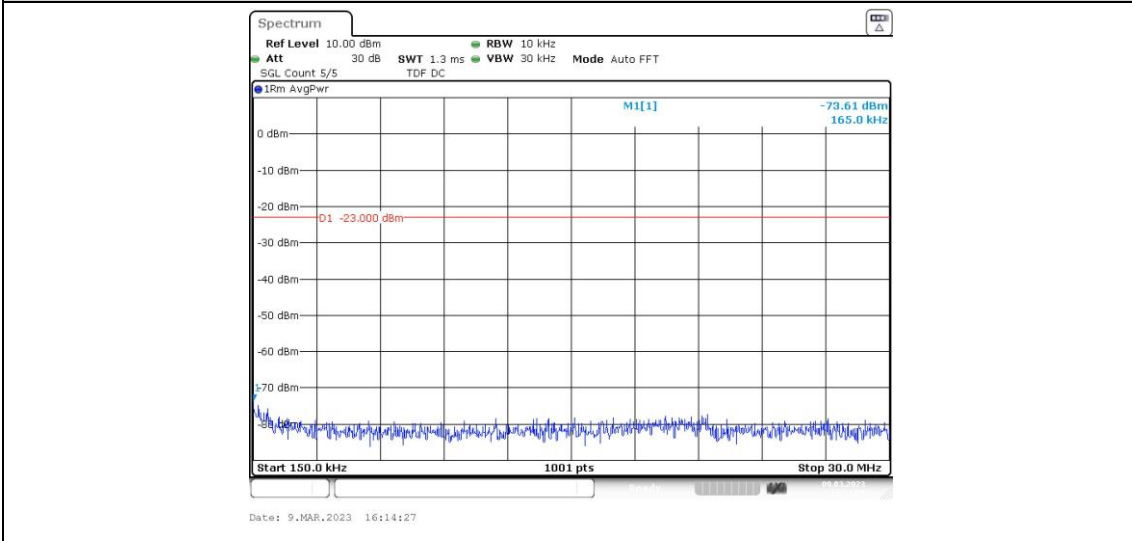

Band71-10MHz-QPSK-133297-1RB#0-Range1:0.009~0.15MHz

**Band71-10MHz-QPSK-133297-1RB#0-Range2:0.15~30MHz**

**Band71-10MHz-QPSK-133297-1RB#0-Range3:30~1000MHz**

**Band71-10MHz-QPSK-133297-1RB#0-Range4:1000~10000MHz**