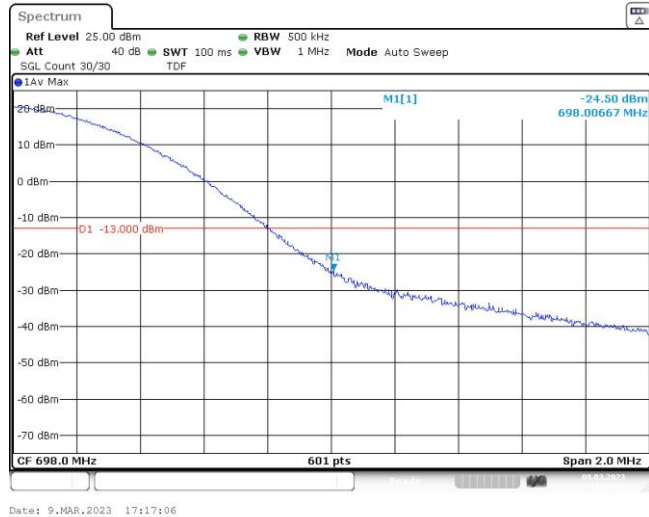

**Band71-20MHz-QPSK-133222-1RB#99**

Band71-20MHz-QPSK-133222-100RB#0

Band71-20MHz-QPSK-133372-1RB#0

Band71-20MHz-QPSK-133372-1RB#99

Band71-20MHz-QPSK-133372-100RB#0

Band71-20MHz-16QAM-133222-1RB#0

Band71-20MHz-16QAM-133222-1RB#99