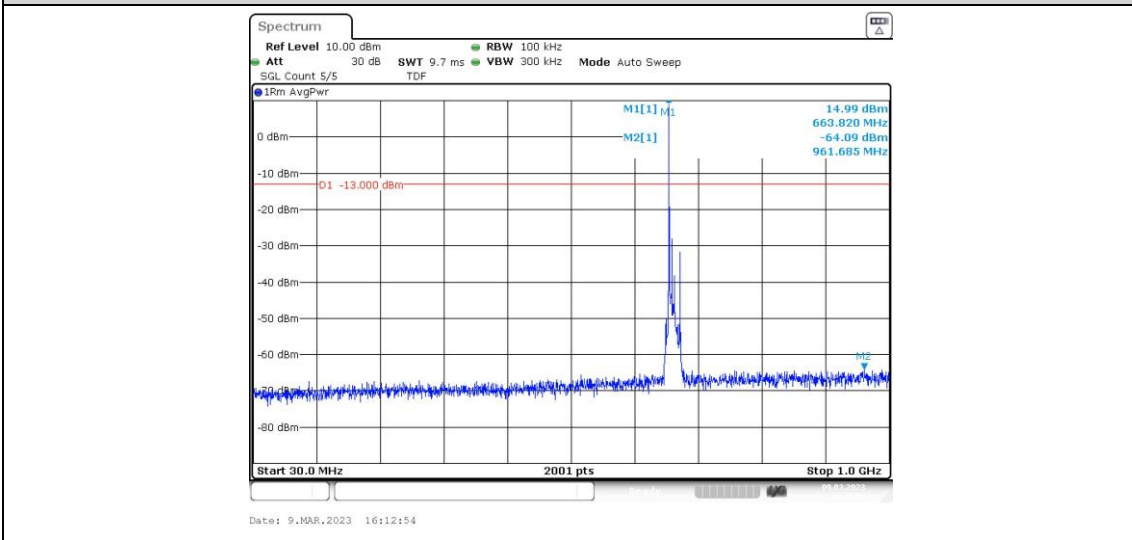

Band71-10MHz-QPSK-133172-1RB#0-Range3:30~1000MHz