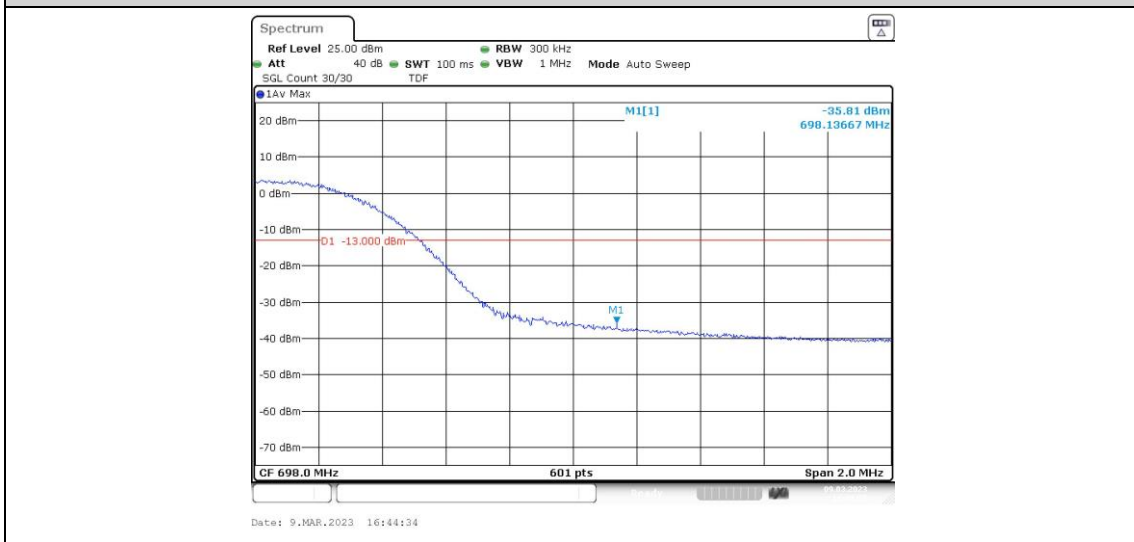

Band71-15MHz-16QAM-133197-1RB#0

Band71-15MHz-16QAM-133197-1RB#74

Band71-15MHz-16QAM-133197-75RB#0

Band71-15MHz-16QAM-133397-1RB#0

Band71-15MHz-16QAM-133397-1RB#74

**Band71-15MHz-16QAM-133397-75RB#0**

**Band71-20MHz-QPSK-133222-1RB#0**