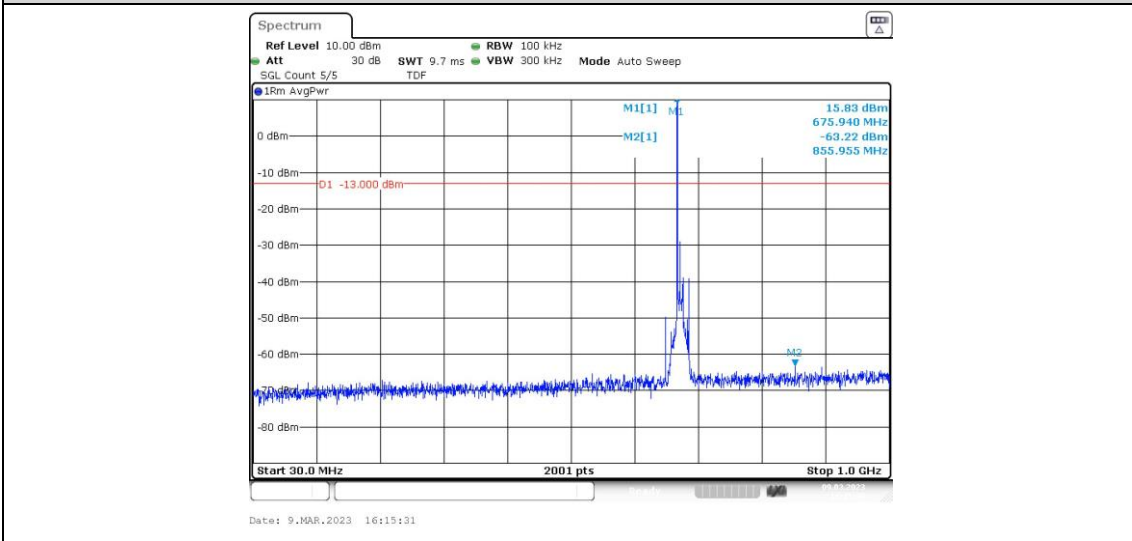

Band71-10MHz-16QAM-133297-1RB#0-Range3:30~1000MHz