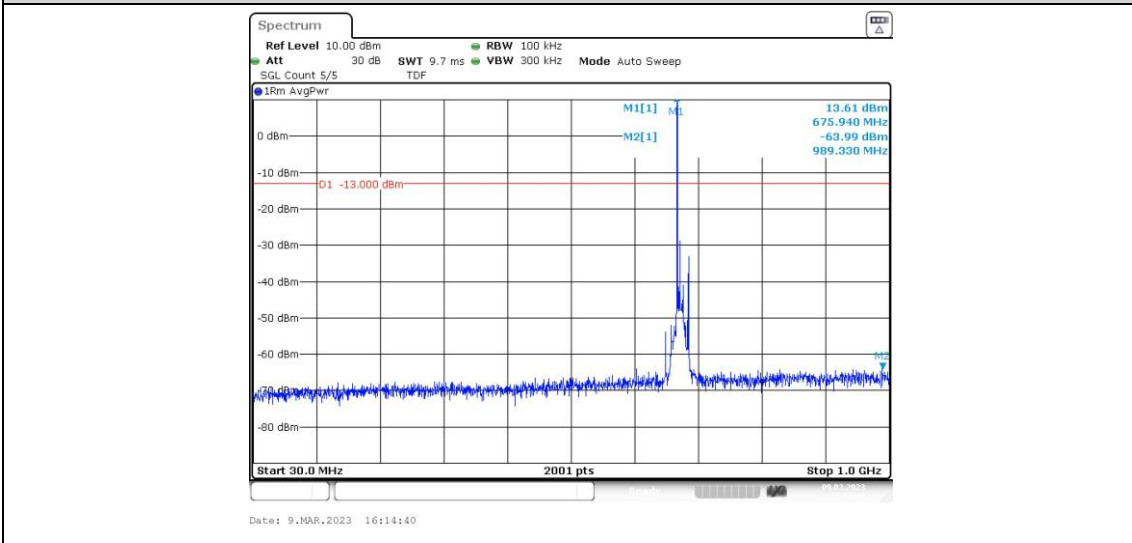

Band71-10MHz-QPSK-133297-1RB#0-Range1:0.009~0.15MHz

**Band71-10MHz-QPSK-133297-1RB#0-Range2:0.15~30MHz**

**Band71-10MHz-QPSK-133297-1RB#0-Range3:30~1000MHz**

**Band71-10MHz-QPSK-133297-1RB#0-Range4:1000~10000MHz**