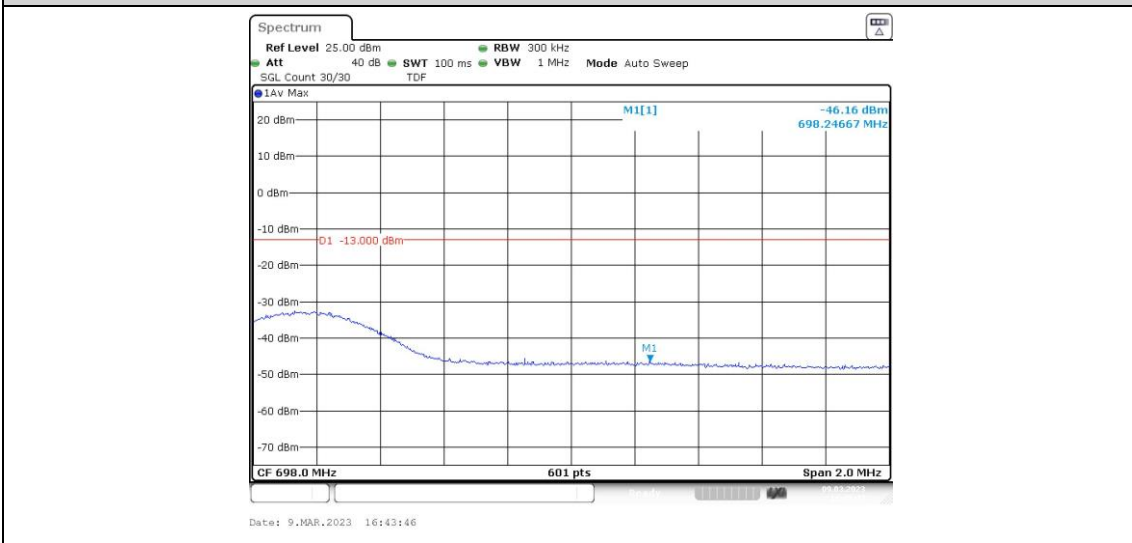

Band71-15MHz-16QAM-133197-1RB#0

Band71-15MHz-16QAM-133197-1RB#74

Band71-15MHz-16QAM-133197-75RB#0

Band71-15MHz-16QAM-133397-1RB#0

Band71-15MHz-16QAM-133397-1RB#74

**Band71-15MHz-16QAM-133397-75RB#0**

**Band71-20MHz-QPSK-133222-1RB#0**