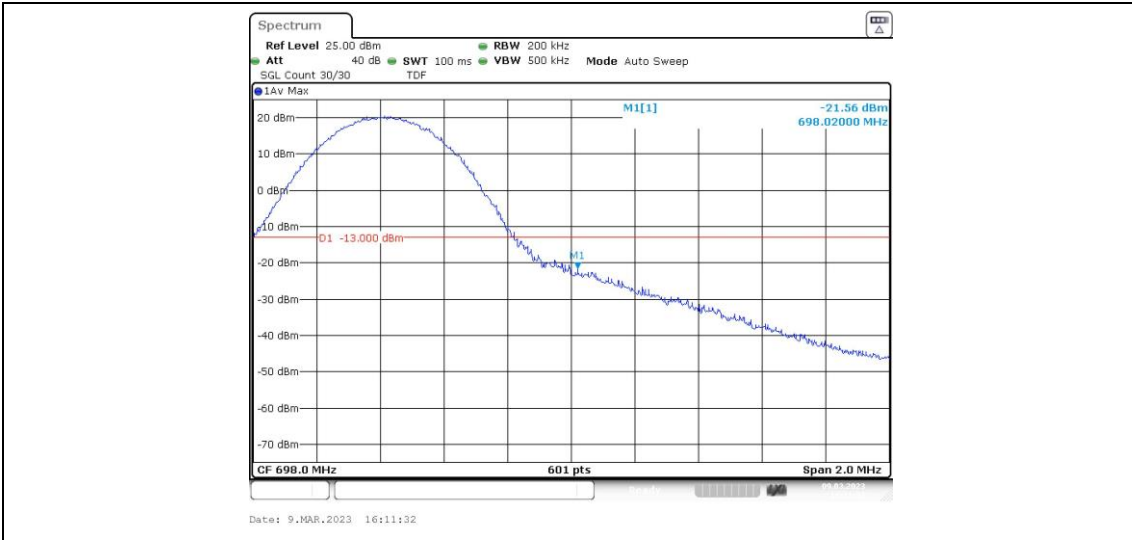

Band71-10MHz-QPSK-133422-1RB#49

Band71-10MHz-QPSK-133422-50RB#0

Band71-10MHz-16QAM-133172-1RB#0

Band71-10MHz-16QAM-133172-1RB#49

Band71-10MHz-16QAM-133172-50RB#0

Band71-10MHz-16QAM-133422-1RB#0

Band71-10MHz-16QAM-133422-1RB#49