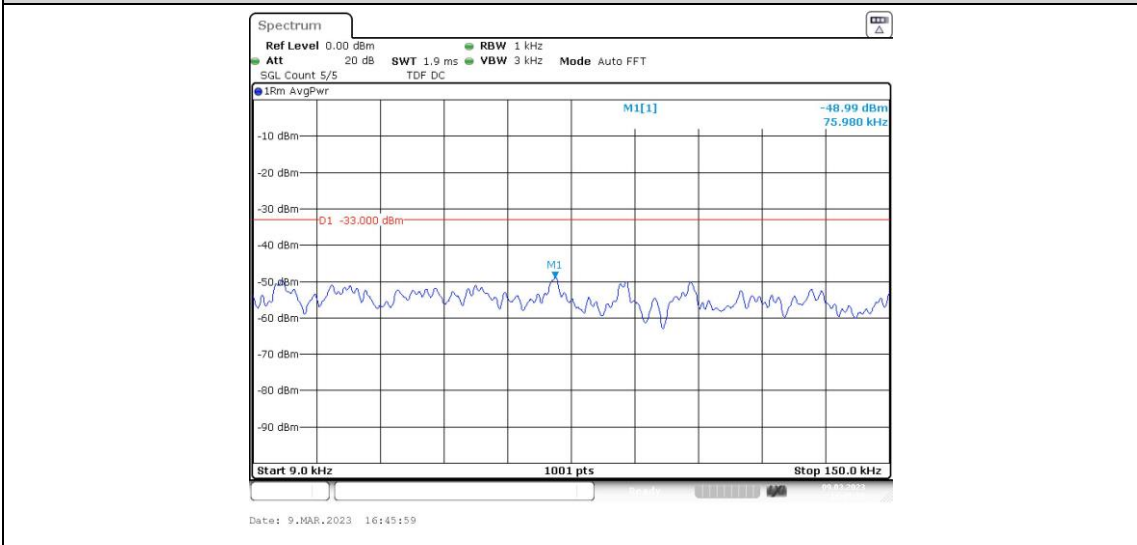

Band71-15MHz-16QAM-133197-1RB#0-Range2:0.15~30MHz