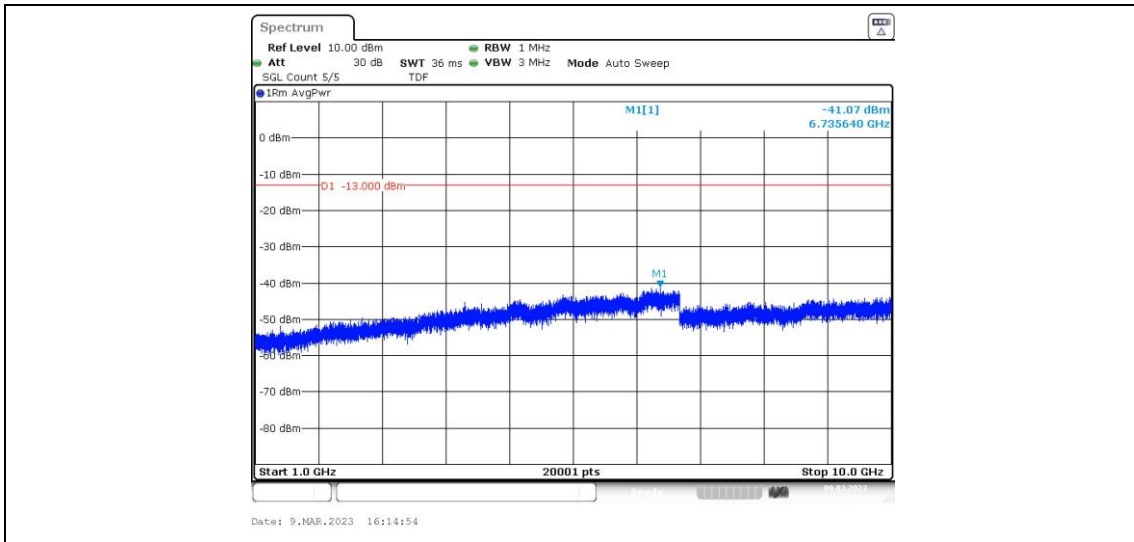

Band71-10MHz-QPSK-133297-1RB#0-Range1:0.009~0.15MHz

**Band71-10MHz-QPSK-133297-1RB#0-Range2:0.15~30MHz**

**Band71-10MHz-QPSK-133297-1RB#0-Range3:30~1000MHz**

**Band71-10MHz-QPSK-133297-1RB#0-Range4:1000~10000MHz**