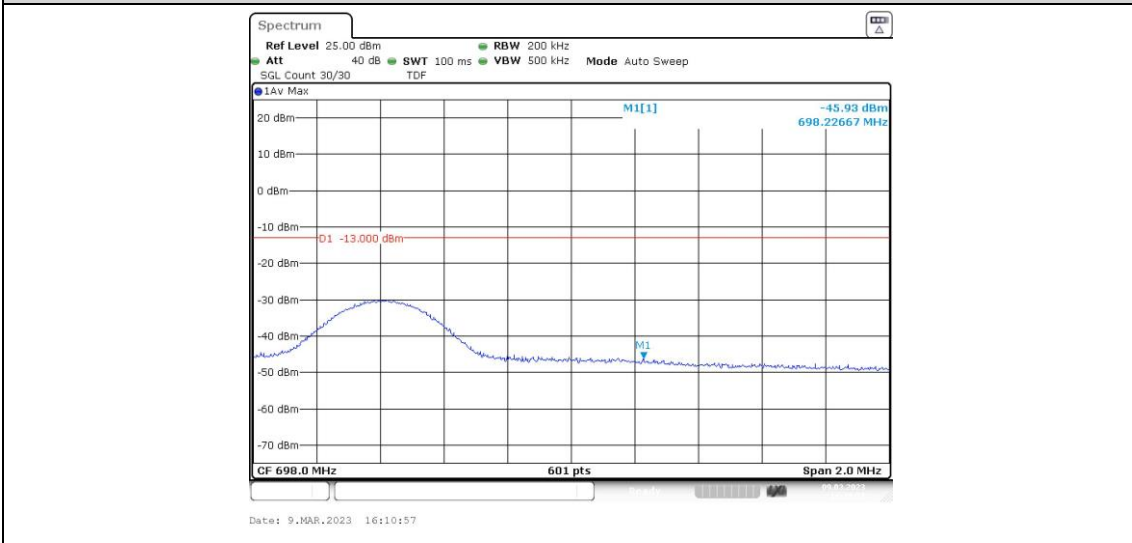

Band71-10MHz-QPSK-133422-1RB#0