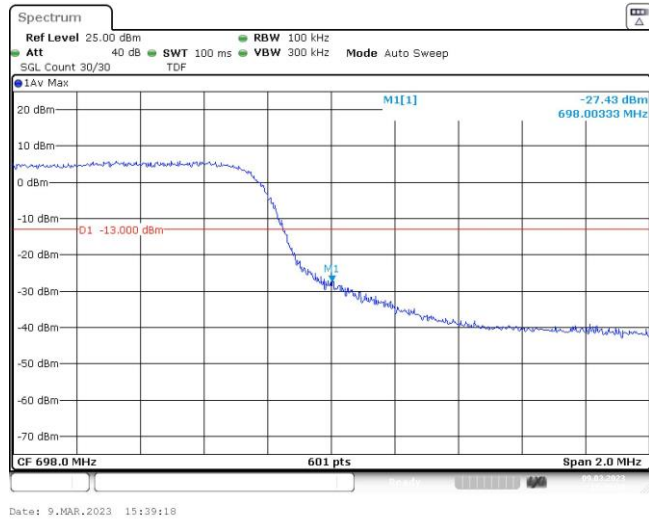

### Test Graphs

Band71-5MHz-QPSK-133147-25RB#0

Band71-5MHz-QPSK-133447-1RB#0

Band71-5MHz-QPSK-133447-1RB#24

Band71-5MHz-QPSK-133447-25RB#0

Band71-5MHz-16QAM-133147-1RB#0

Band71-5MHz-16QAM-133147-1RB#24

Band71-5MHz-16QAM-133147-25RB#0