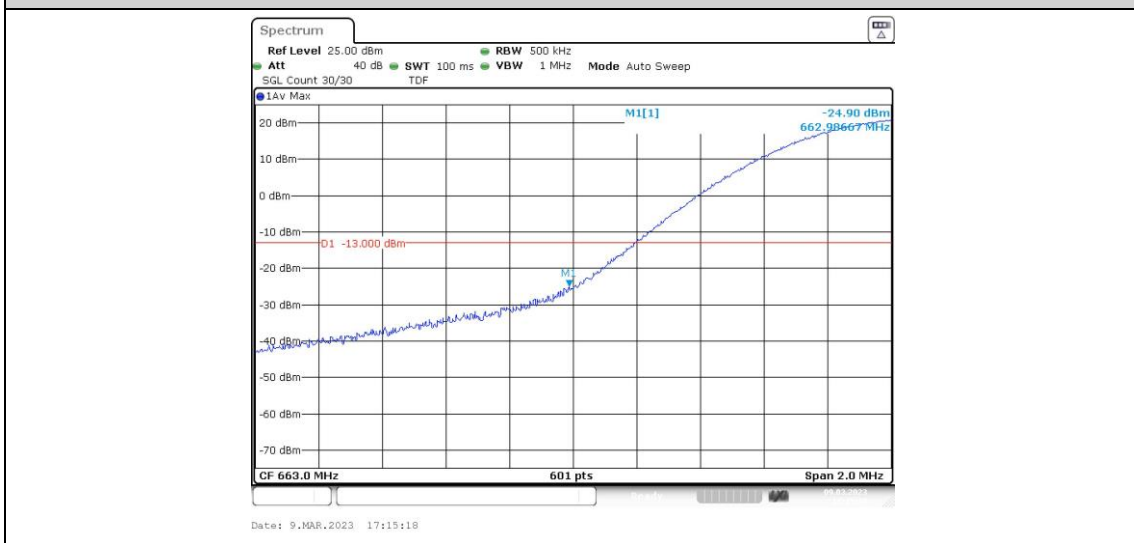

Band71-15MHz-16QAM-133197-1RB#0

Band71-15MHz-16QAM-133197-1RB#74

Band71-15MHz-16QAM-133197-75RB#0

Band71-15MHz-16QAM-133397-1RB#0

Band71-15MHz-16QAM-133397-1RB#74

**Band71-15MHz-16QAM-133397-75RB#0**

**Band71-20MHz-QPSK-133222-1RB#0**