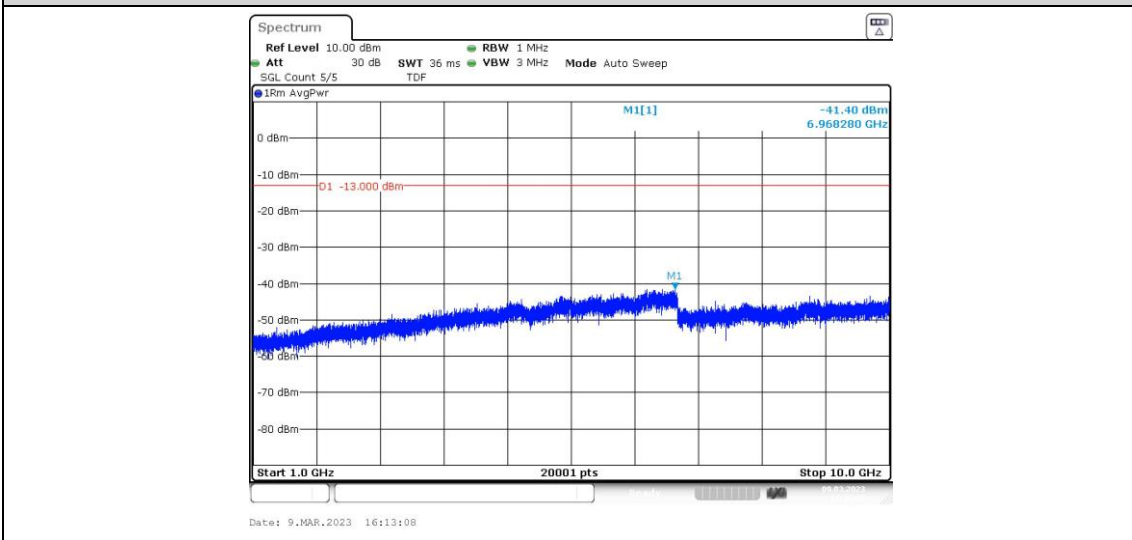

Band71-10MHz-QPSK-133297-1RB#0-Range1:0.009~0.15MHz

**Band71-10MHz-QPSK-133297-1RB#0-Range2:0.15~30MHz**

**Band71-10MHz-QPSK-133297-1RB#0-Range3:30~1000MHz**

**Band71-10MHz-QPSK-133297-1RB#0-Range4:1000~10000MHz**