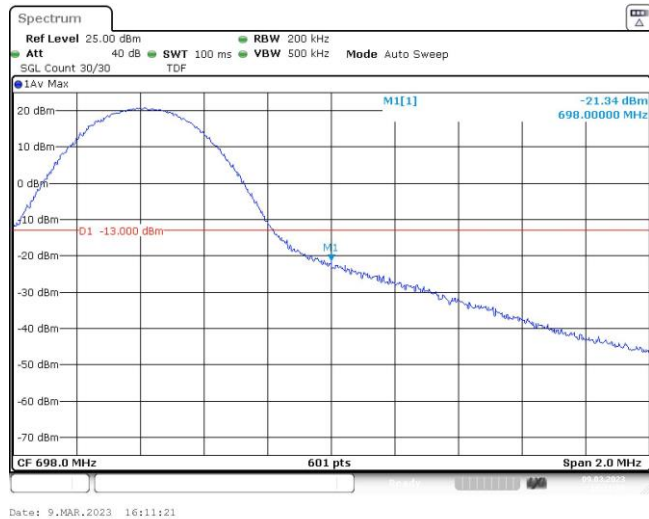

Band71-10MHz-QPSK-133422-1RB#49