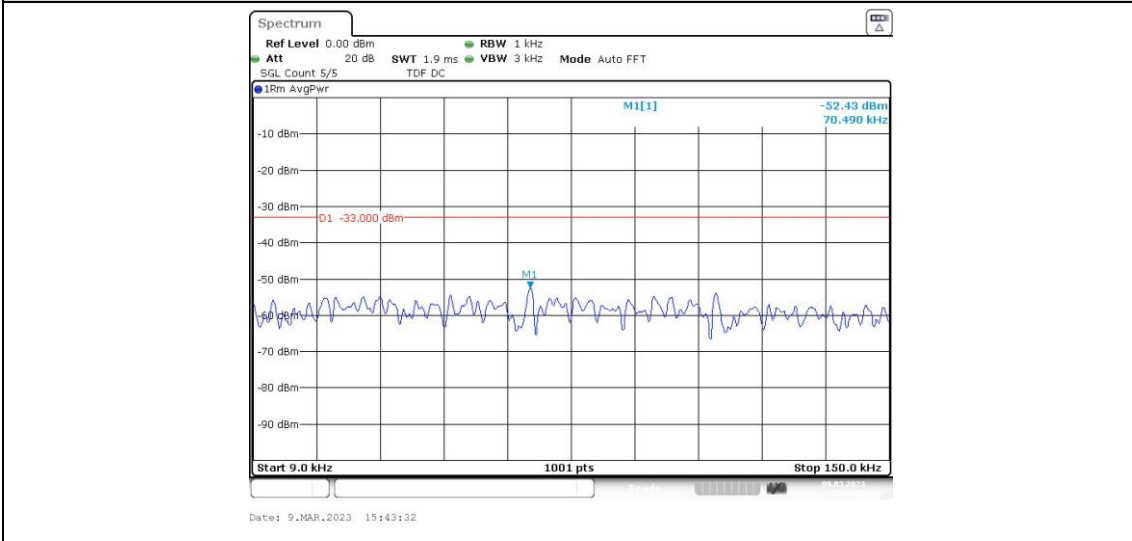

**Band71-5MHz-QPSK-133297-1RB#0-Range3:30~1000MHz**

**Band71-5MHz-QPSK-133297-1RB#0-Range4:1000~10000MHz**

**Band71-5MHz-QPSK-133447-1RB#0-Range1:0.009~0.15MHz**

**Band71-5MHz-QPSK-133447-1RB#0-Range2:0.15~30MHz**