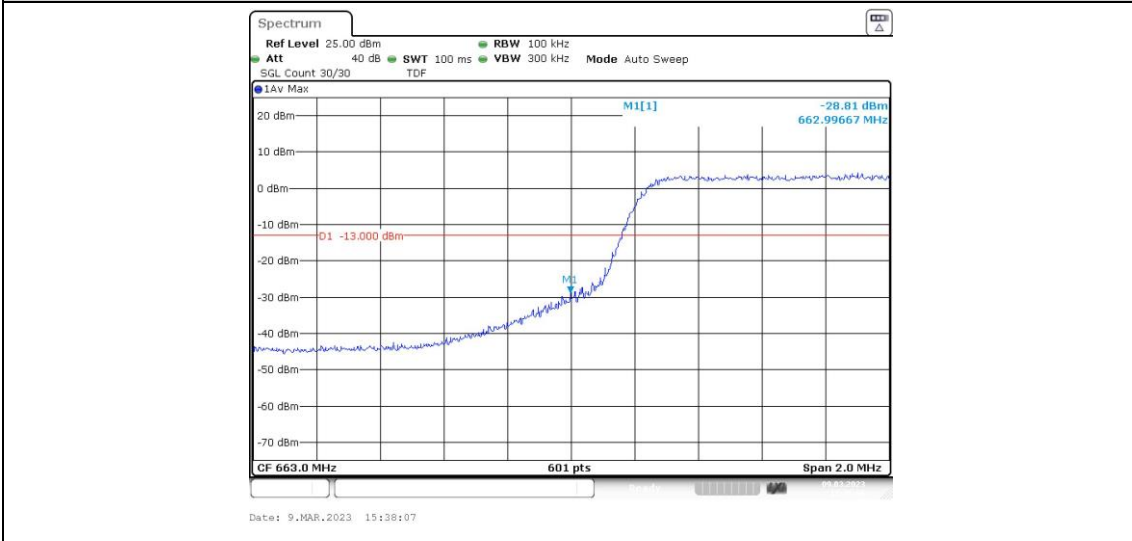

### Test Graphs

Band71-5MHz-QPSK-133147-25RB#0

Band71-5MHz-QPSK-133447-1RB#0

Band71-5MHz-QPSK-133447-1RB#24

Band71-5MHz-QPSK-133447-25RB#0

Band71-5MHz-16QAM-133147-1RB#0

Band71-5MHz-16QAM-133147-1RB#24

Band71-5MHz-16QAM-133147-25RB#0