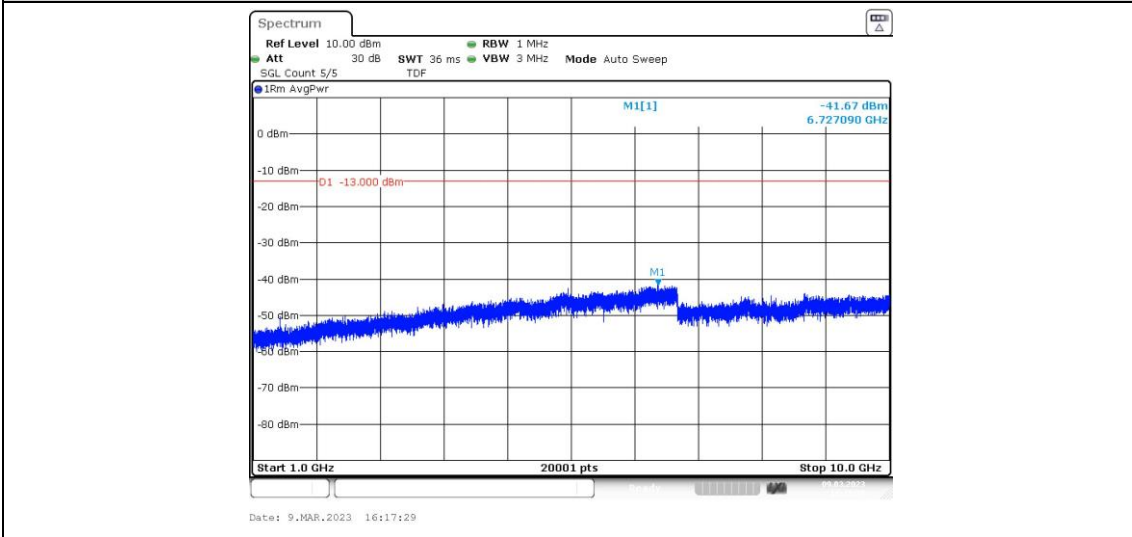

Band71-10MHz-16QAM-133422-1RB#0-Range1:0.009~0.15MHz

Band71-10MHz-16QAM-133422-1RB#0-Range2:0.15~30MHz

Band71-10MHz-16QAM-133422-1RB#0-Range3:30~1000MHz

Band71-10MHz-16QAM-133422-1RB#0-Range4:1000~10000MHz