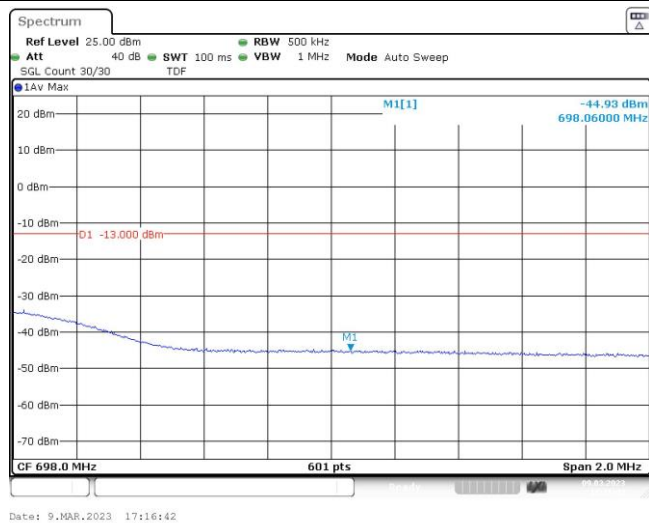

Band71-20MHz-QPSK-133372-1RB#0