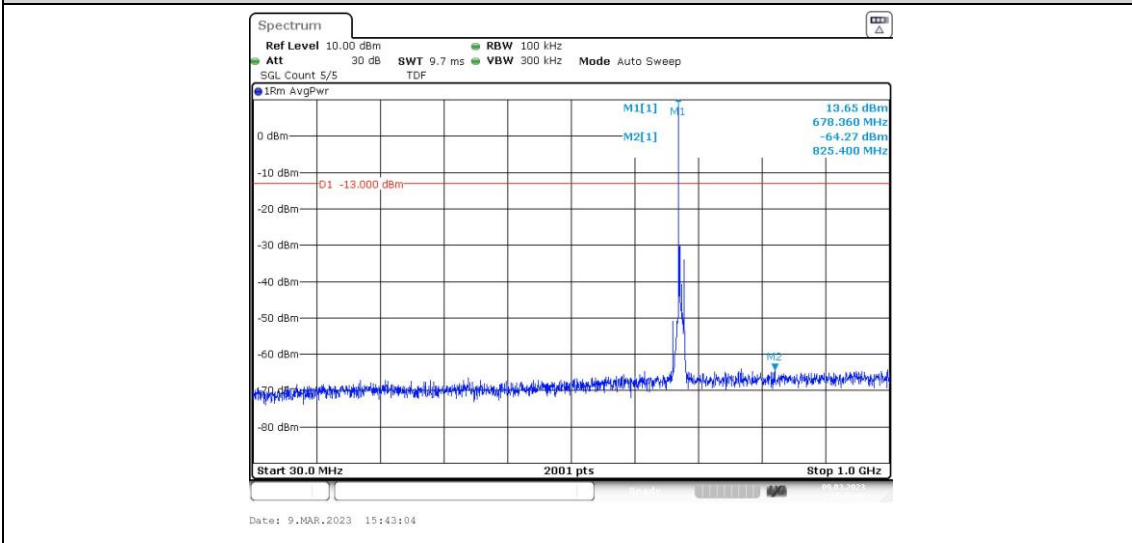

Band71-5MHz-16QAM-133147-1RB#0-Range3:30~1000MHz

Band71-5MHz-16QAM-133147-1RB#0-Range4:1000~10000MHz

Band71-5MHz-16QAM-133297-1RB#0-Range1:0.009~0.15MHz

Band71-5MHz-16QAM-133297-1RB#0-Range2:0.15~30MHz

Band71-5MHz-16QAM-133297-1RB#0-Range3:30~1000MHz