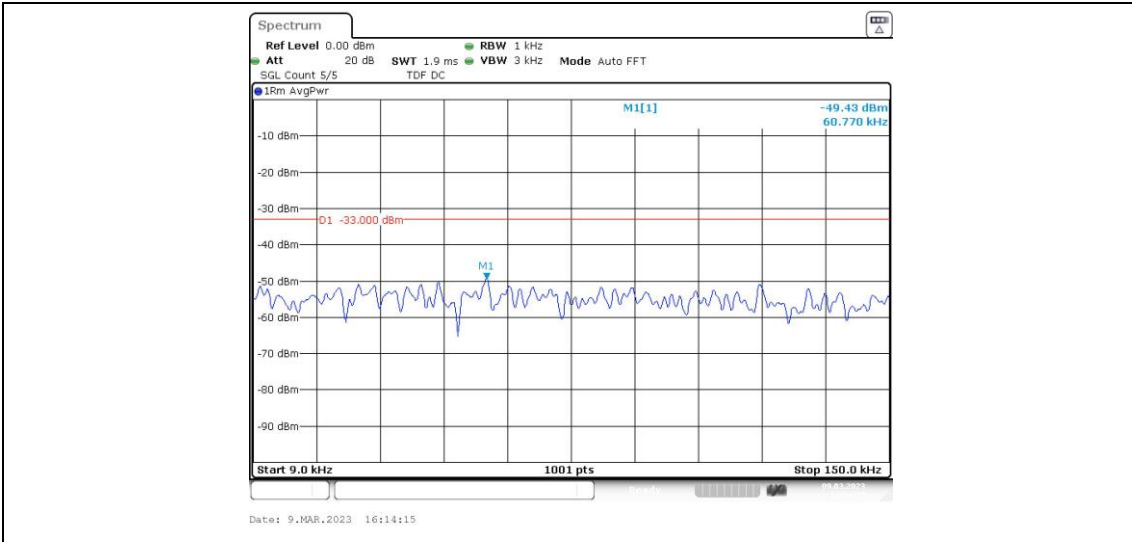

Band71-10MHz-QPSK-133297-1RB#0-Range1:0.009~0.15MHz

**Band71-10MHz-QPSK-133297-1RB#0-Range2:0.15~30MHz**

**Band71-10MHz-QPSK-133297-1RB#0-Range3:30~1000MHz**

**Band71-10MHz-QPSK-133297-1RB#0-Range4:1000~10000MHz**