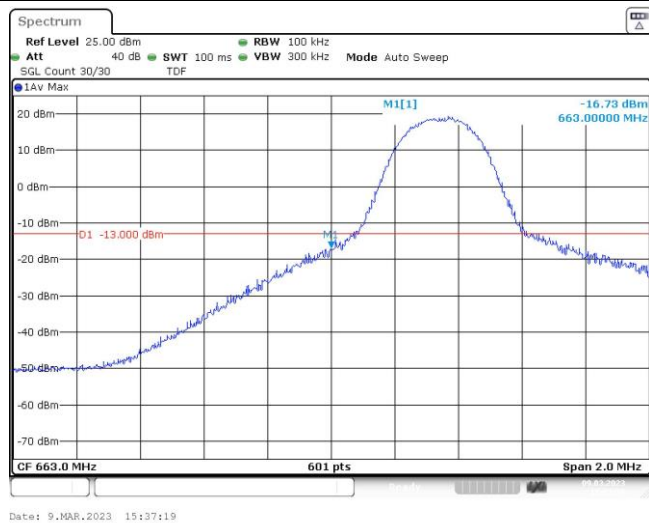

### Test Graphs

Band71-5MHz-QPSK-133147-25RB#0

Band71-5MHz-QPSK-133447-1RB#0

Band71-5MHz-QPSK-133447-1RB#24

Band71-5MHz-QPSK-133447-25RB#0

Band71-5MHz-16QAM-133147-1RB#0

Band71-5MHz-16QAM-133147-1RB#24

Band71-5MHz-16QAM-133147-25RB#0