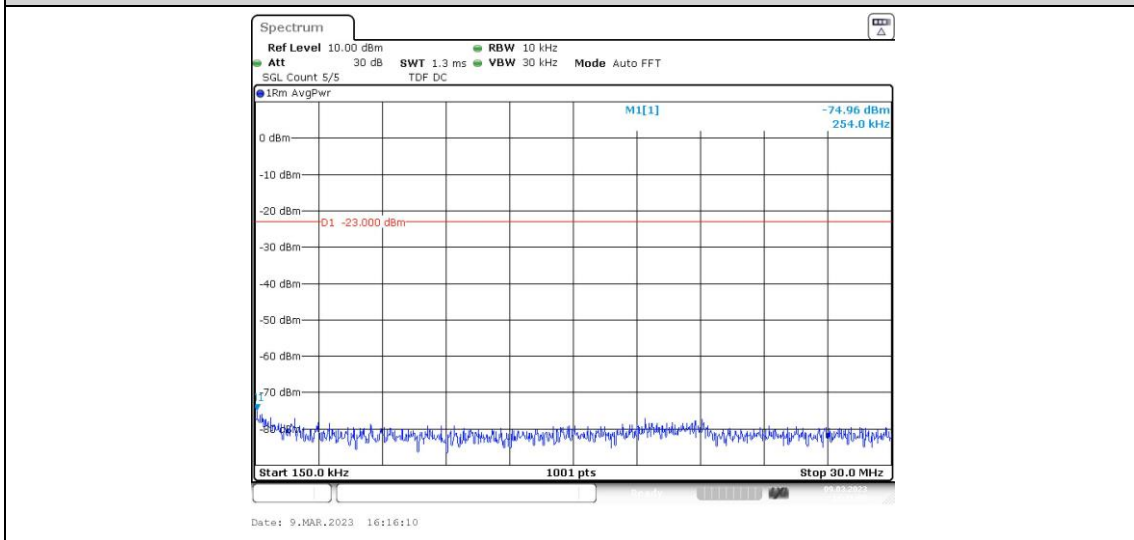

Band71-10MHz-QPSK-133422-1RB#0-Range2:0.15~30MHz

Band71-10MHz-QPSK-133422-1RB#0-Range3:30~1000MHz