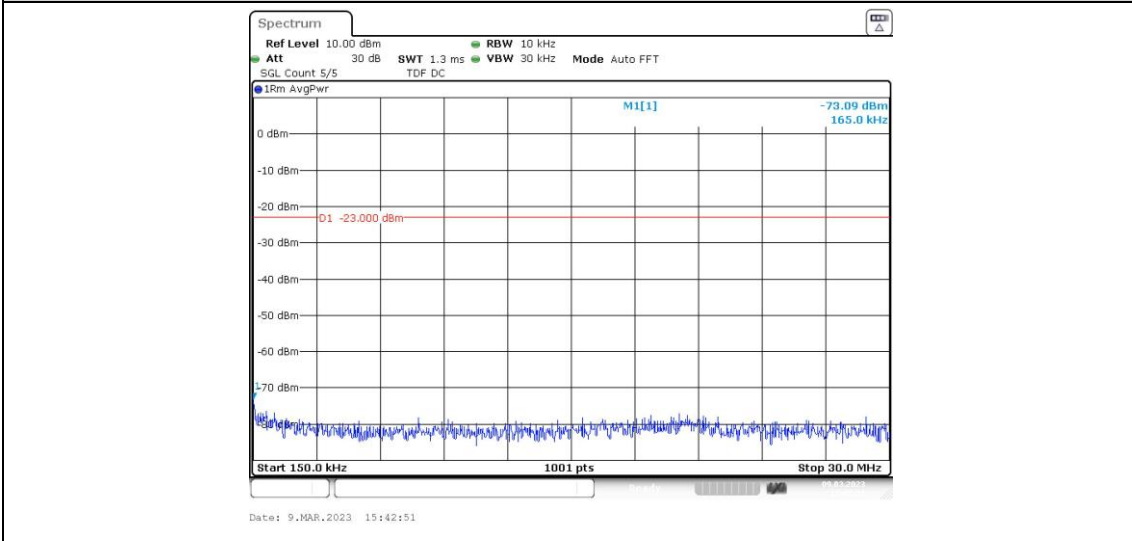

Band71-5MHz-16QAM-133147-1RB#0-Range3:30~1000MHz

Band71-5MHz-16QAM-133147-1RB#0-Range4:1000~10000MHz

Band71-5MHz-16QAM-133297-1RB#0-Range1:0.009~0.15MHz

Band71-5MHz-16QAM-133297-1RB#0-Range2:0.15~30MHz

Band71-5MHz-16QAM-133297-1RB#0-Range3:30~1000MHz