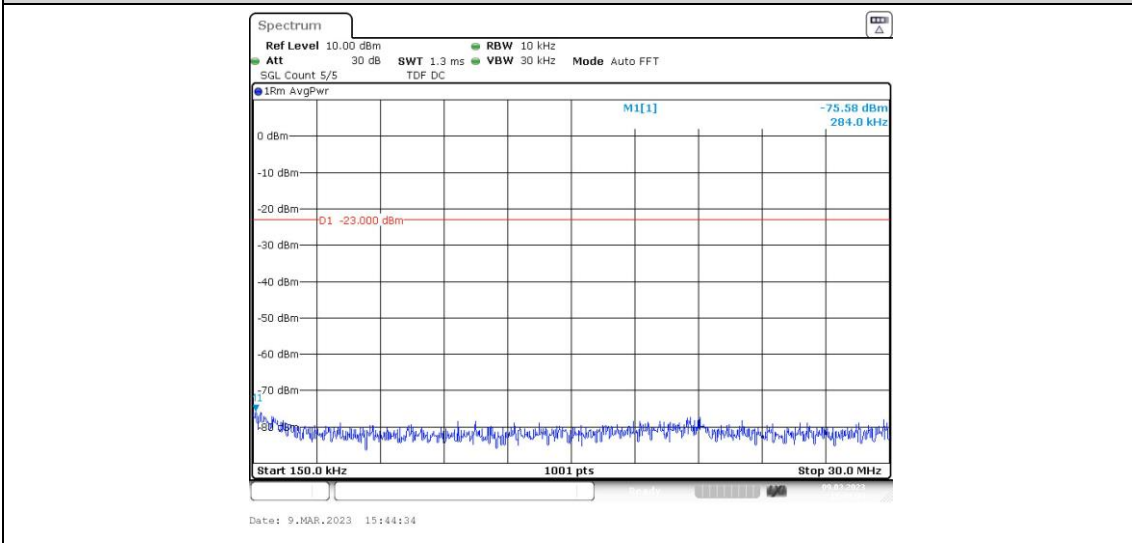

Band71-5MHz-16QAM-133447-1RB#0-Range2:0.15~30MHz

Band71-5MHz-16QAM-133447-1RB#0-Range3:30~1000MHz