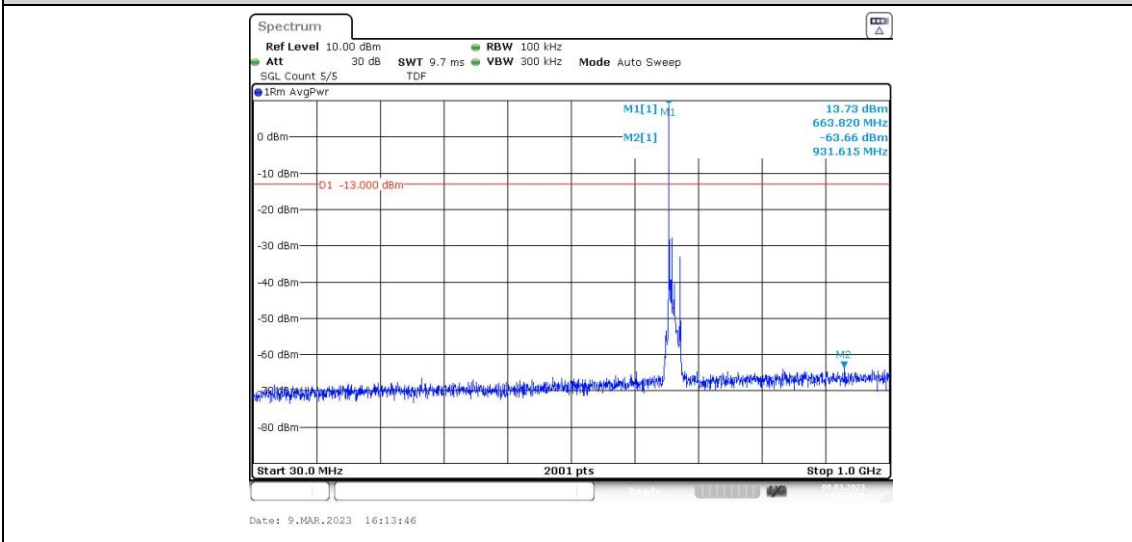

Band71-10MHz-16QAM-133172-1RB#0-Range3:30~1000MHz