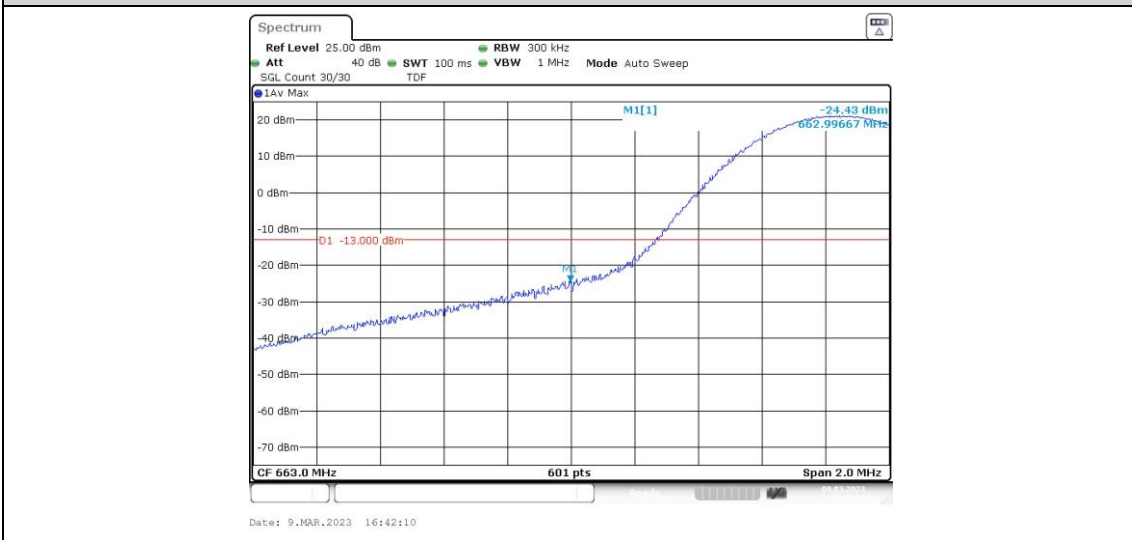

Band71-15MHz-QPSK-133197-1RB#0