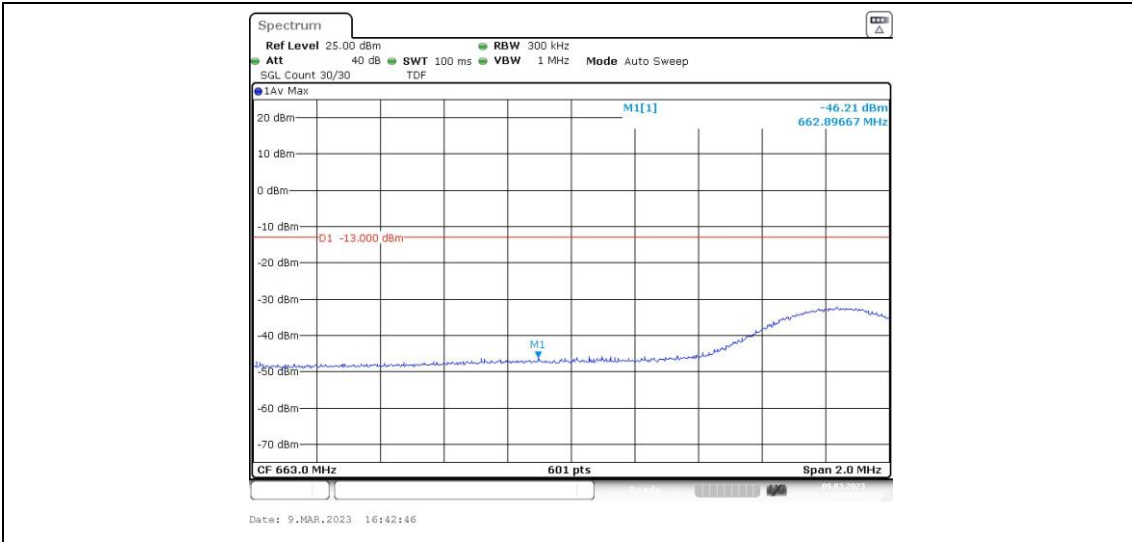

Band71-15MHz-16QAM-133197-1RB#74