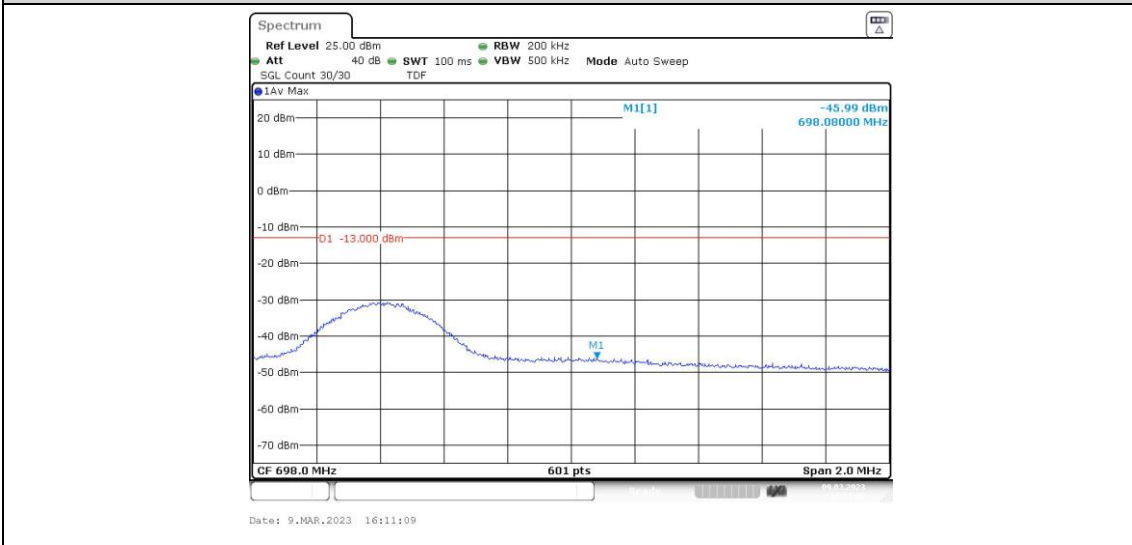

Band71-10MHz-QPSK-133422-1RB#49

Band71-10MHz-QPSK-133422-50RB#0

Band71-10MHz-16QAM-133172-1RB#0

Band71-10MHz-16QAM-133172-1RB#49

Band71-10MHz-16QAM-133172-50RB#0

Band71-10MHz-16QAM-133422-1RB#0

Band71-10MHz-16QAM-133422-1RB#49