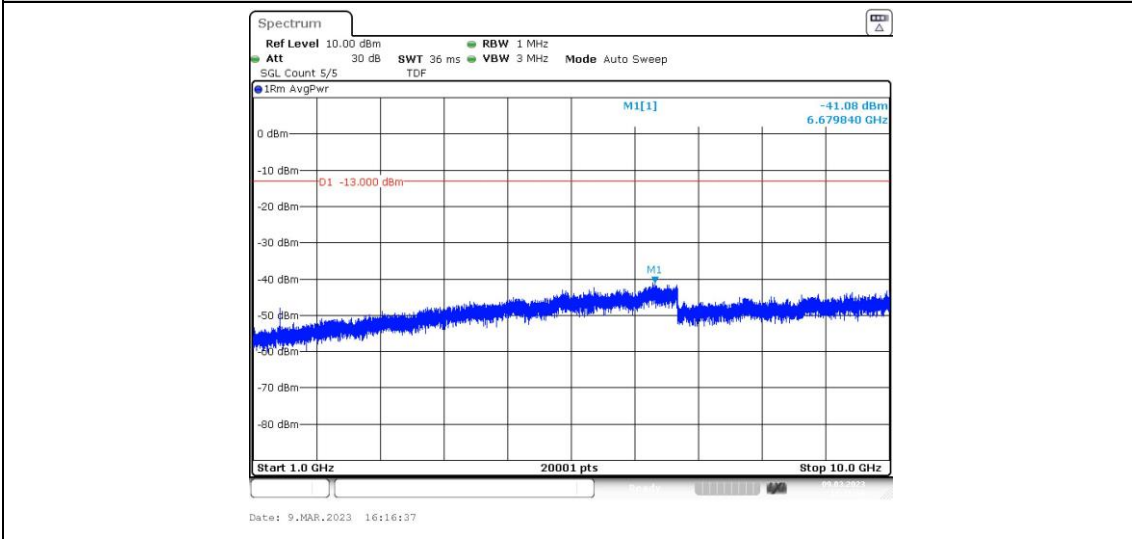

**Band71-10MHz-QPSK-133422-1RB#0-Range1:0.009~0.15MHz**

**Band71-10MHz-QPSK-133422-1RB#0-Range2:0.15~30MHz**

**Band71-10MHz-QPSK-133422-1RB#0-Range3:30~1000MHz**

Band71-10MHz-QPSK-133422-1RB#0-Range4:1000~10000MHz