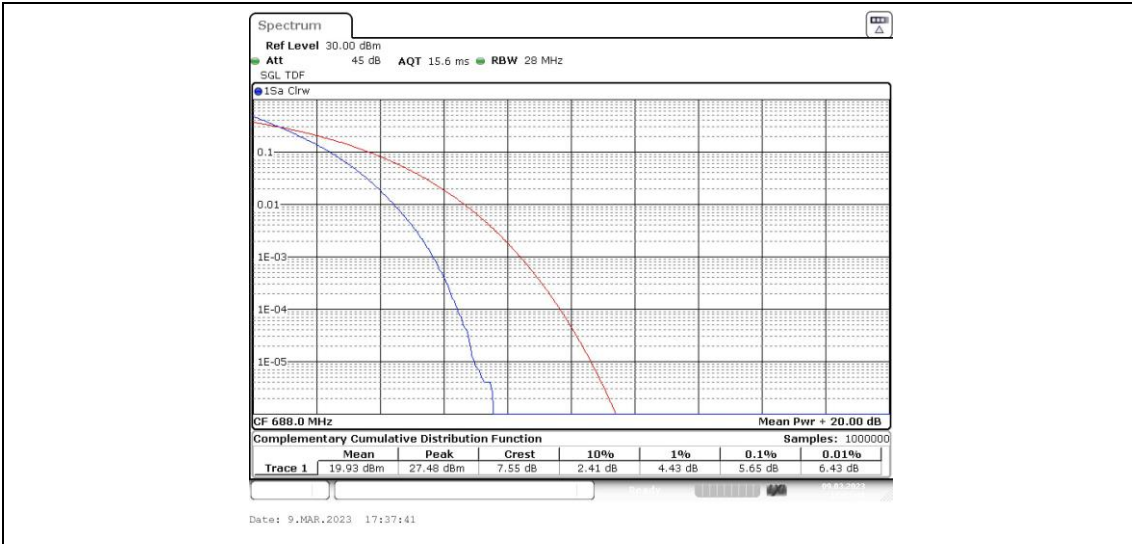

Band71-20MHz-16QAM-133222-1RB#0