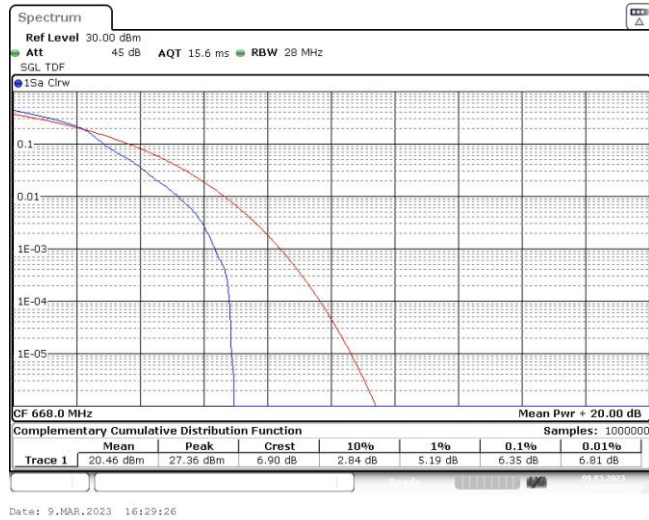

Band71-10MHz-16QAM-133172-50RB#0