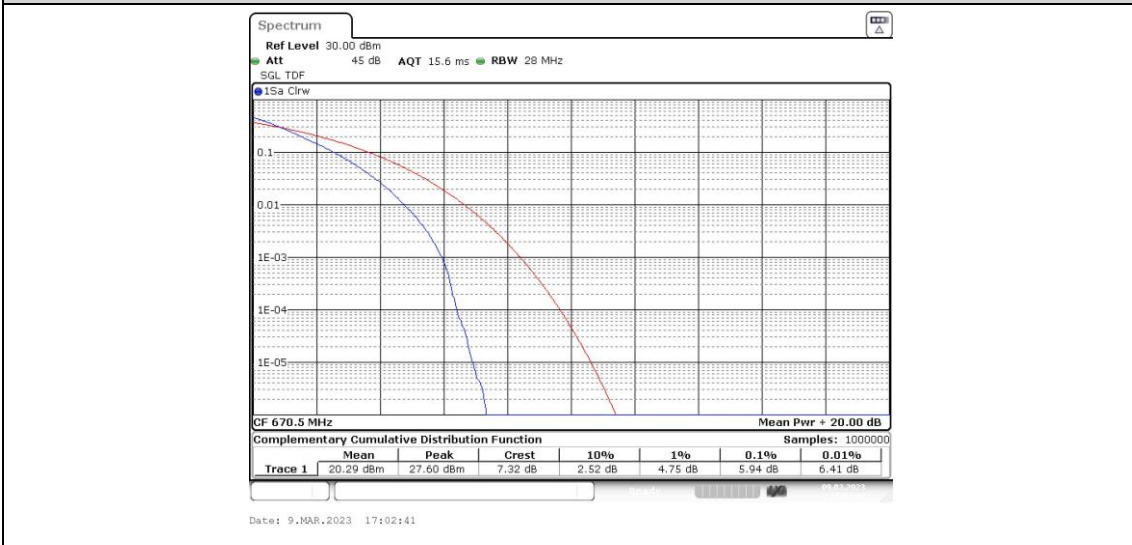

Band71-10MHz-16QAM-133297-1RB#0

Band71-10MHz-16QAM-133297-50RB#0

Band71-10MHz-16QAM-133422-1RB#0

Band71-10MHz-16QAM-133422-50RB#0

Band71-15MHz-QPSK-133197-1RB#0

Band71-15MHz-QPSK-133197-75RB#0

Band71-15MHz-QPSK-133297-1RB#0