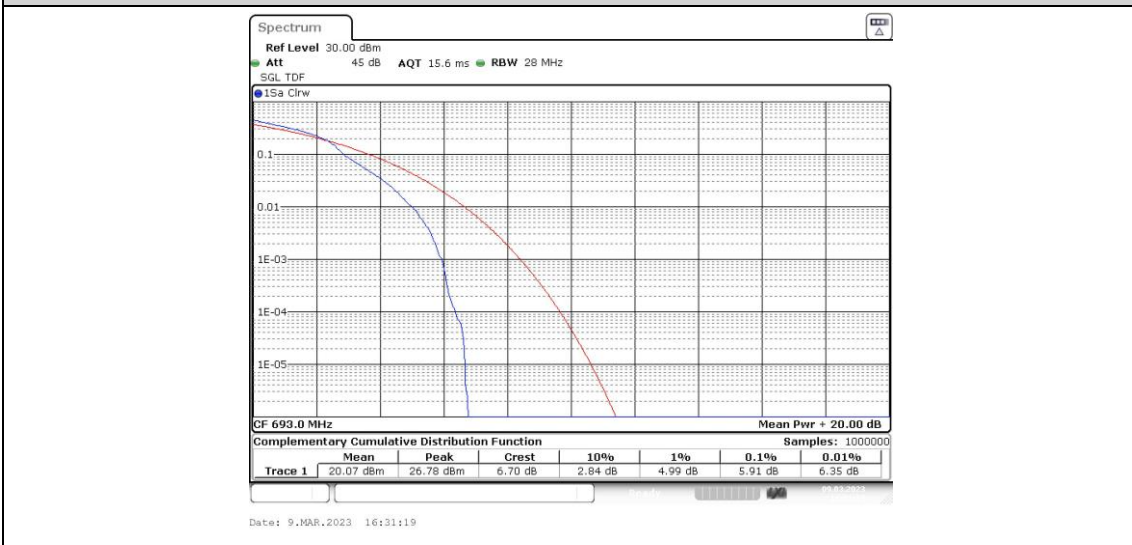

Band71-10MHz-16QAM-133422-50RB#0