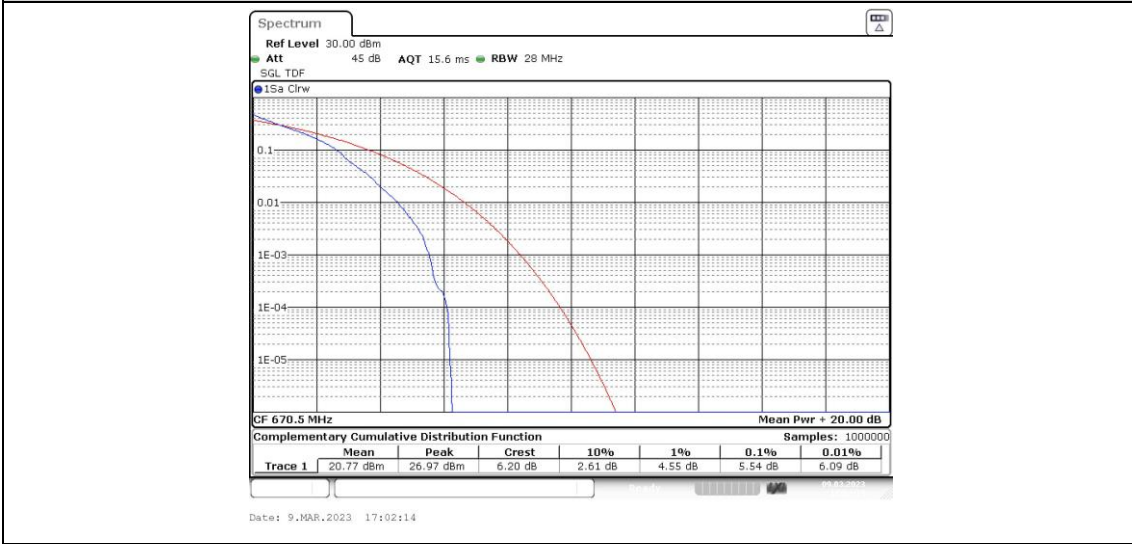

Band71-10MHz-16QAM-133297-1RB#0

Band71-10MHz-16QAM-133297-50RB#0

Band71-10MHz-16QAM-133422-1RB#0

Band71-10MHz-16QAM-133422-50RB#0

Band71-15MHz-QPSK-133197-1RB#0

Band71-15MHz-QPSK-133197-75RB#0

Band71-15MHz-QPSK-133297-1RB#0