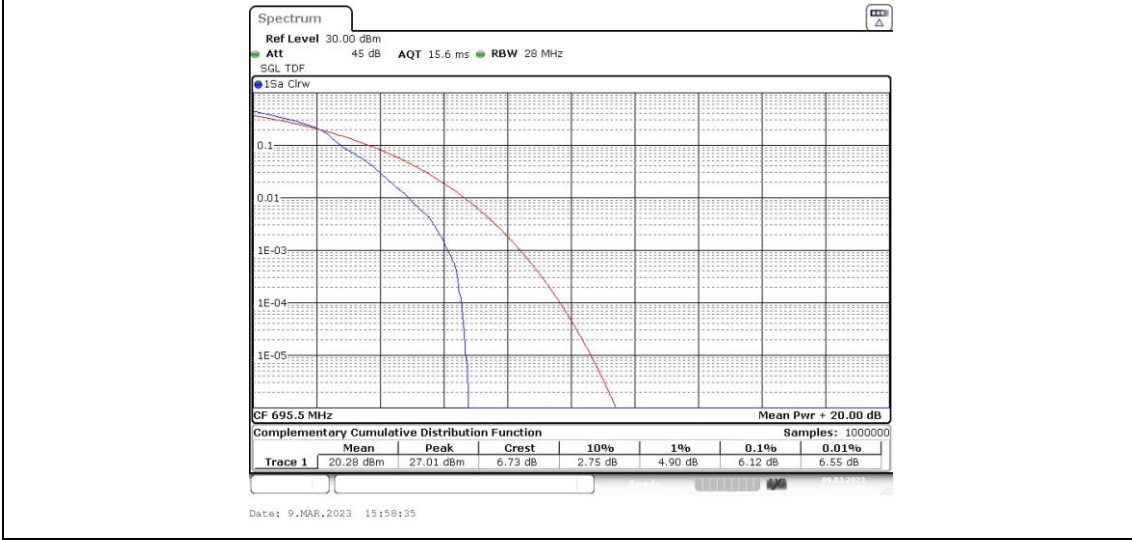

Test Graphs

Band71-5MHz-QPSK-133297-25RB#0

Band71-5MHz-QPSK-133447-1RB#0

Band71-5MHz-QPSK-133447-25RB#0

Band71-5MHz-16QAM-133297-25RB#0

Band71-5MHz-16QAM-133447-1RB#0

Band71-5MHz-16QAM-133447-25RB#0

Band71-10MHz-QPSK-133172-1RB#0