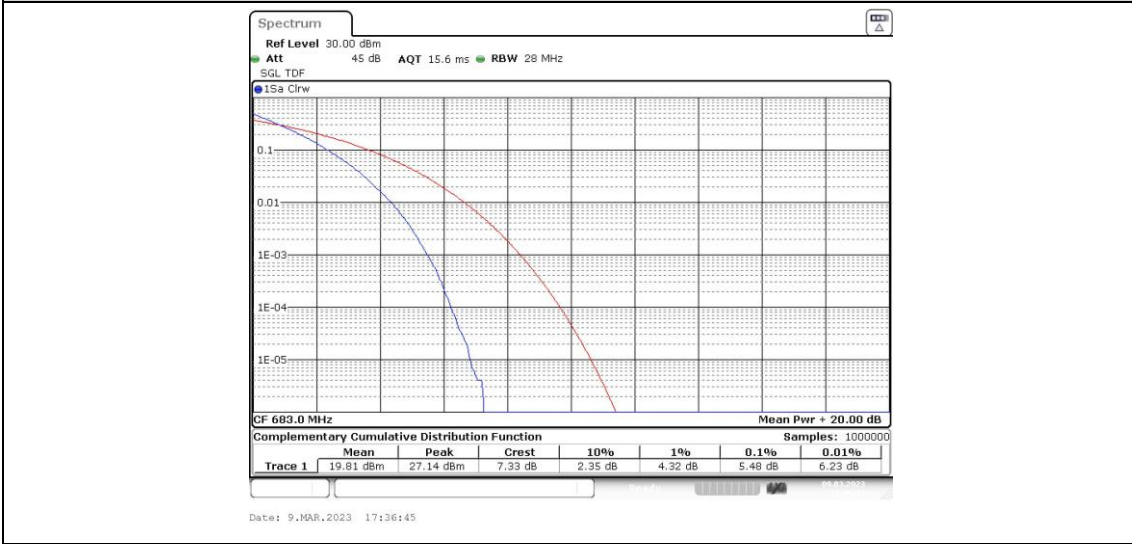

Band71-15MHz-16QAM-133397-1RB#0

Band71-15MHz-16QAM-133397-75RB#0

Band71-20MHz-QPSK-133222-1RB#0

Band71-20MHz-QPSK-133222-100RB#0

Band71-20MHz-QPSK-133322-1RB#0

Band71-20MHz-QPSK-133322-100RB#0

Band71-20MHz-QPSK-133372-1RB#0