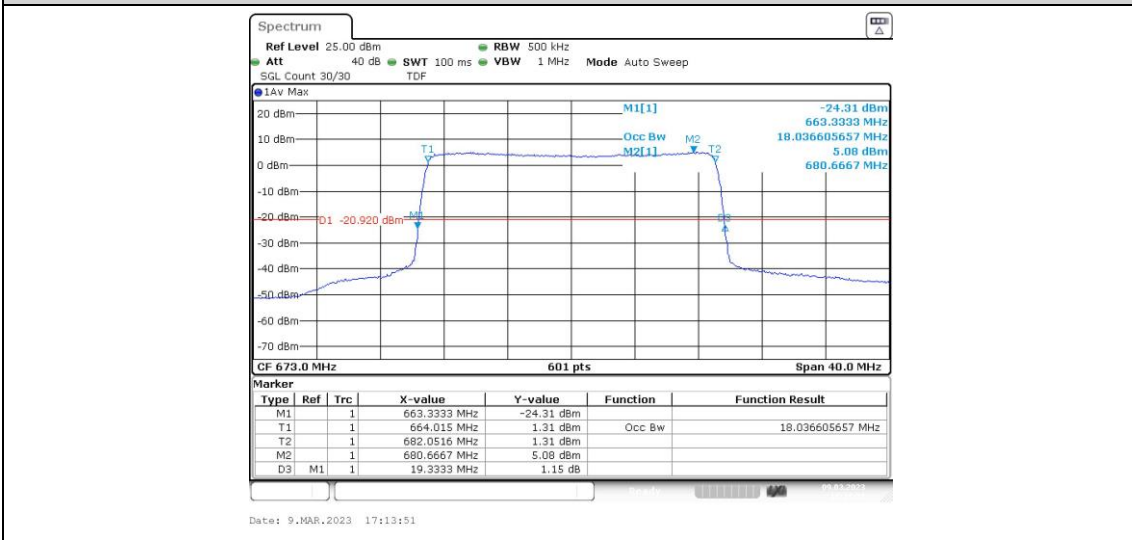

Band71-20MHz-16QAM-133322-100RB#0