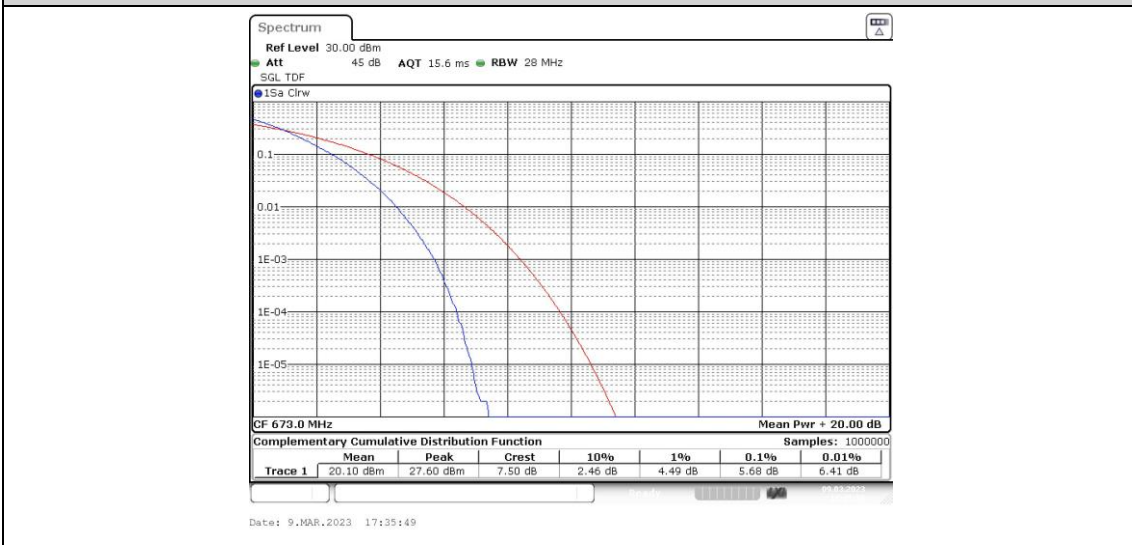

Band71-15MHz-16QAM-133397-1RB#0

Band71-15MHz-16QAM-133397-75RB#0

Band71-20MHz-QPSK-133222-1RB#0

Band71-20MHz-QPSK-133222-100RB#0

Band71-20MHz-QPSK-133322-1RB#0

Band71-20MHz-QPSK-133322-100RB#0

Band71-20MHz-QPSK-133372-1RB#0