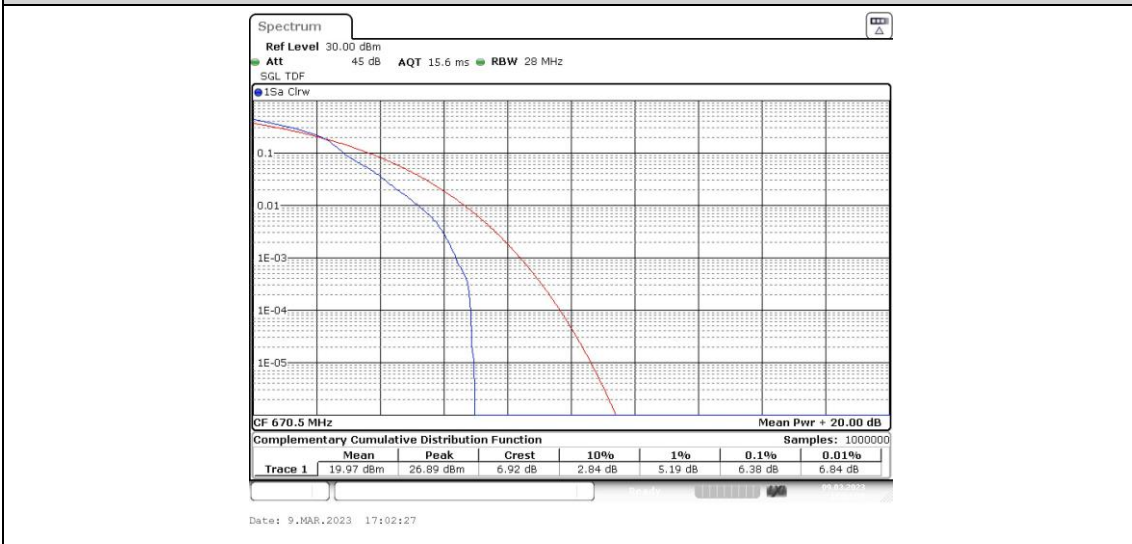

Band71-15MHz-QPSK-133297-75RB#0

Band71-15MHz-QPSK-133397-1RB#0

Band71-15MHz-QPSK-133397-75RB#0

Band71-15MHz-16QAM-133197-1RB#0

Band71-15MHz-16QAM-133197-75RB#0

Band71-15MHz-16QAM-133297-1RB#0

Band71-15MHz-16QAM-133297-75RB#0