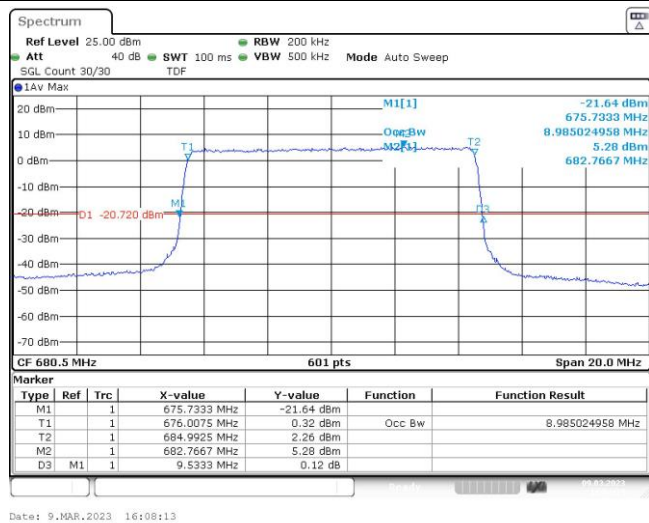

Test Graphs

Band71-5MHz-16QAM-133147-25RB#0

Band71-5MHz-16QAM-133297-25RB#0

Band71-5MHz-16QAM-133447-25RB#0

Band71-10MHz-QPSK-133172-50RB#0

Band71-10MHz-QPSK-133297-50RB#0

Band71-10MHz-QPSK-133422-50RB#0

Band71-15MHz-QPSK-133197-75RB#0