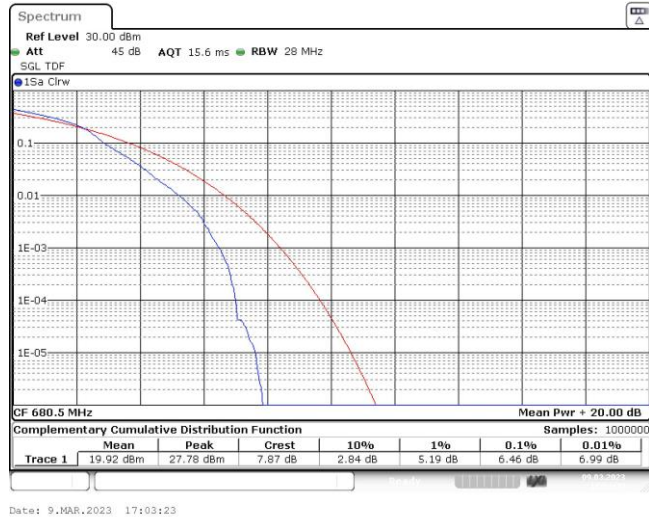

Band71-15MHz-QPSK-133297-75RB#0

Band71-15MHz-QPSK-133397-1RB#0

Band71-15MHz-QPSK-133397-75RB#0

Band71-15MHz-16QAM-133197-1RB#0

Band71-15MHz-16QAM-133197-75RB#0

Band71-15MHz-16QAM-133297-1RB#0

Band71-15MHz-16QAM-133297-75RB#0