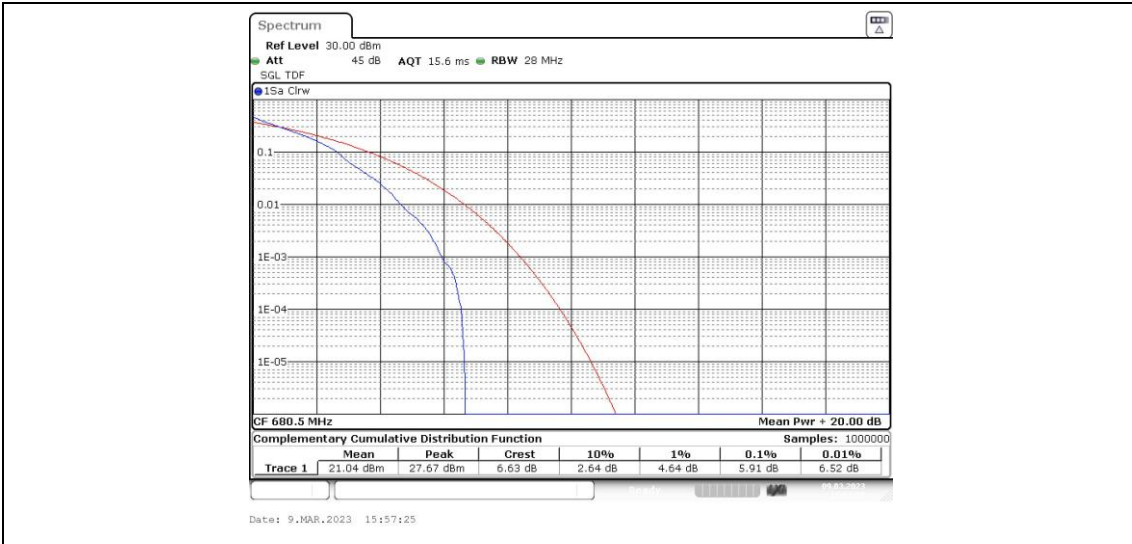

Band71-5MHz-QPSK-133297-25RB#0