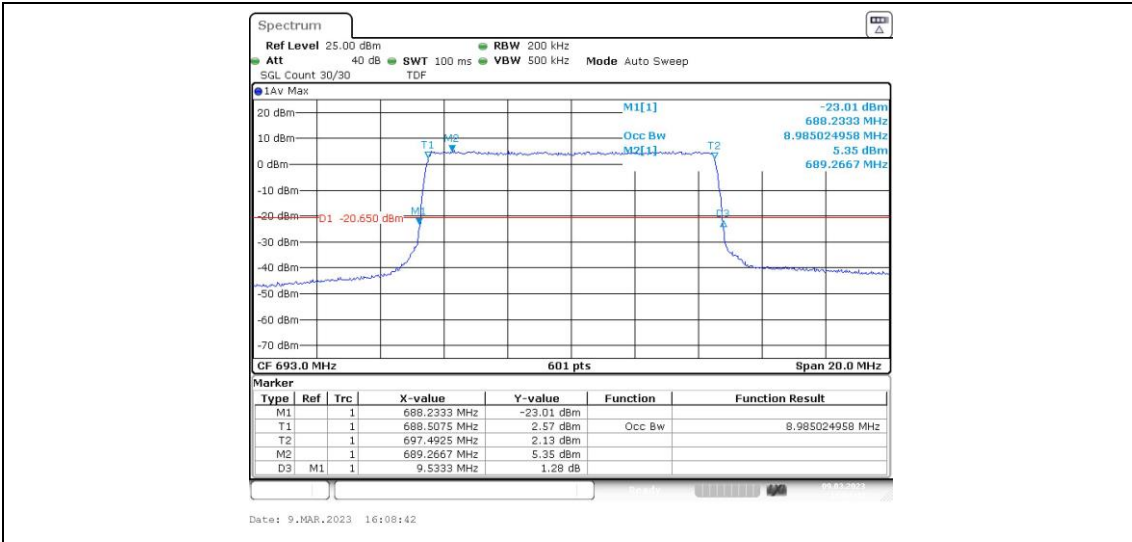

Test Graphs

Band71-5MHz-16QAM-133147-25RB#0

Band71-5MHz-16QAM-133297-25RB#0

Band71-5MHz-16QAM-133447-25RB#0

Band71-10MHz-QPSK-133172-50RB#0

Band71-10MHz-QPSK-133297-50RB#0

Band71-10MHz-QPSK-133422-50RB#0

Band71-15MHz-QPSK-133197-75RB#0