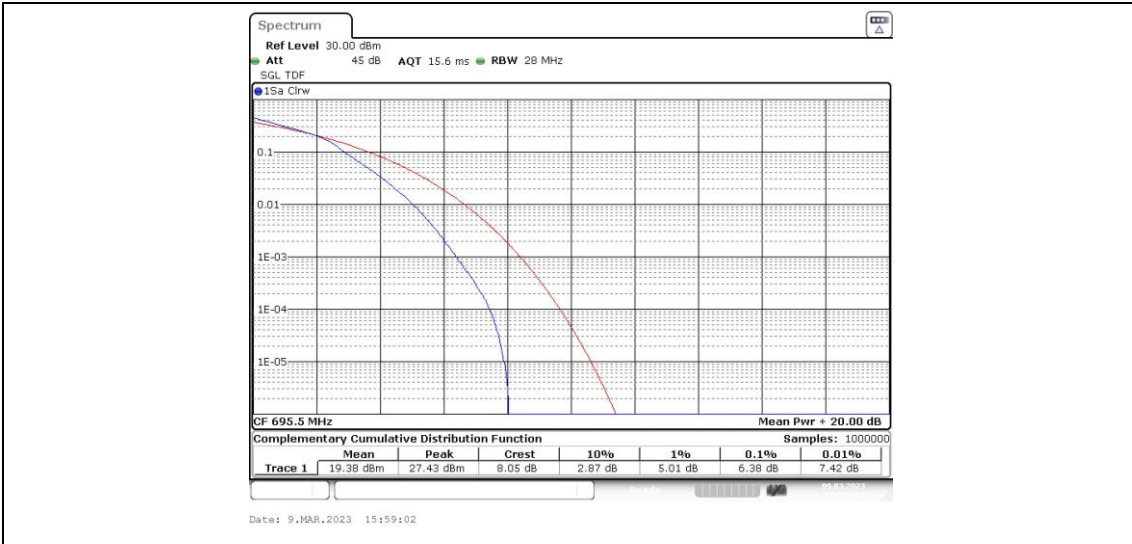

Test Graphs

Band71-5MHz-QPSK-133297-25RB#0

Band71-5MHz-QPSK-133447-1RB#0

Band71-5MHz-QPSK-133447-25RB#0

Band71-5MHz-16QAM-133297-25RB#0

Band71-5MHz-16QAM-133447-1RB#0

Band71-5MHz-16QAM-133447-25RB#0

Band71-10MHz-QPSK-133172-1RB#0