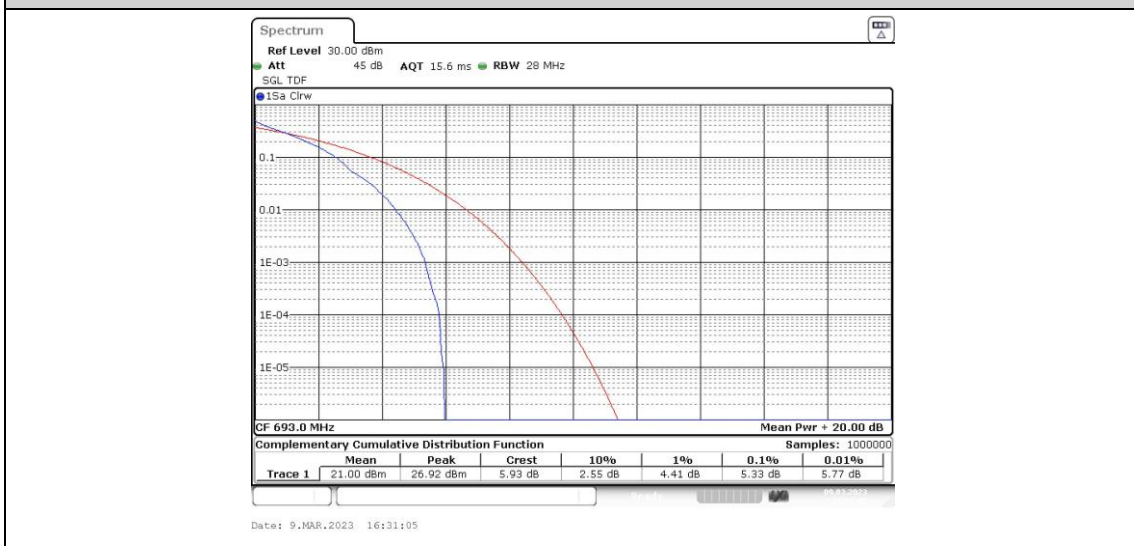

Band71-10MHz-QPSK-133172-50RB#0

Band71-10MHz-QPSK-133297-1RB#0

Band71-10MHz-QPSK-133297-50RB#0

Band71-10MHz-QPSK-133422-1RB#0

Band71-10MHz-QPSK-133422-50RB#0

Band71-10MHz-16QAM-133172-1RB#0

Band71-10MHz-16QAM-133172-50RB#0