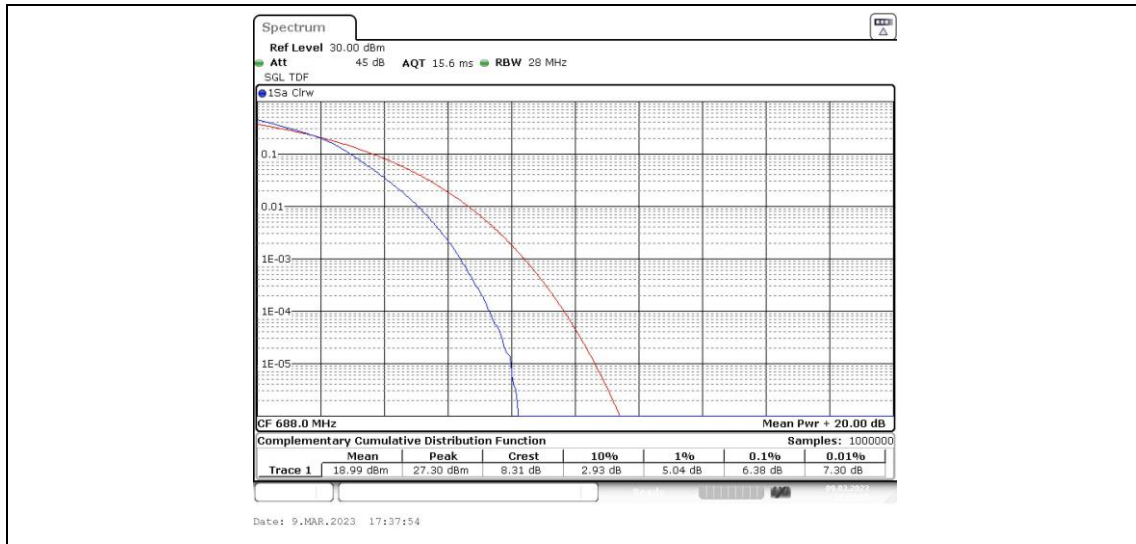

Band71-20MHz-QPSK-133372-100RB#0

Band71-20MHz-16QAM-133222-1RB#0

Band71-20MHz-16QAM-133222-100RB#0

Band71-20MHz-16QAM-133322-1RB#0

Appendix C: 26dB Bandwidth and Occupied Bandwidth

Test Result

Band	Bandwidth	Modulation	Channel	RB Configuration	Occupied Bandwidth (MHz)	26dB Bandwidth (MHz)	Verdict
Band71	5MHz	QPSK	133147	25RB#0	4.496	4.79	PASS
Band71	5MHz	QPSK	133297	25RB#0	4.496	4.80	PASS
Band71	5MHz	QPSK	133447	25RB#0	4.505	4.78	PASS
Band71	5MHz	16QAM	133147	25RB#0	4.505	4.78	PASS
Band71	5MHz	16QAM	133297	25RB#0	4.505	4.78	PASS
Band71	5MHz	16QAM	133447	25RB#0	4.496	4.79	PASS
Band71	10MHz	QPSK	133172	50RB#0	8.985	9.53	PASS
Band71	10MHz	QPSK	133297	50RB#0	8.985	9.53	PASS
Band71	10MHz	QPSK	133422	50RB#0	8.985	9.53	PASS
Band71	10MHz	16QAM	133172	50RB#0	8.985	9.53	PASS
Band71	10MHz	16QAM	133297	50RB#0	8.985	9.53	PASS
Band71	10MHz	16QAM	133422	50RB#0	8.985	9.53	PASS
Band71	15MHz	QPSK	133197	75RB#0	13.478	14.30	PASS
Band71	15MHz	QPSK	133297	75RB#0	13.478	14.30	PASS
Band71	15MHz	QPSK	133397	75RB#0	13.478	14.30	PASS
Band71	15MHz	16QAM	133197	75RB#0	13.478	14.30	PASS
Band71	15MHz	16QAM	133297	75RB#0	13.478	14.30	PASS
Band71	15MHz	16QAM	133397	75RB#0	13.478	14.30	PASS
Band71	20MHz	QPSK	133222	100RB#0	18.037	19.33	PASS
Band71	20MHz	QPSK	133322	100RB#0	17.97	19.33	PASS
Band71	20MHz	QPSK	133372	100RB#0	17.97	19.33	PASS
Band71	20MHz	16QAM	133222	100RB#0	18.037	19.33	PASS
Band71	20MHz	16QAM	133322	100RB#0	17.97	19.33	PASS
Band71	20MHz	16QAM	133372	100RB#0	18.037	19.33	PASS