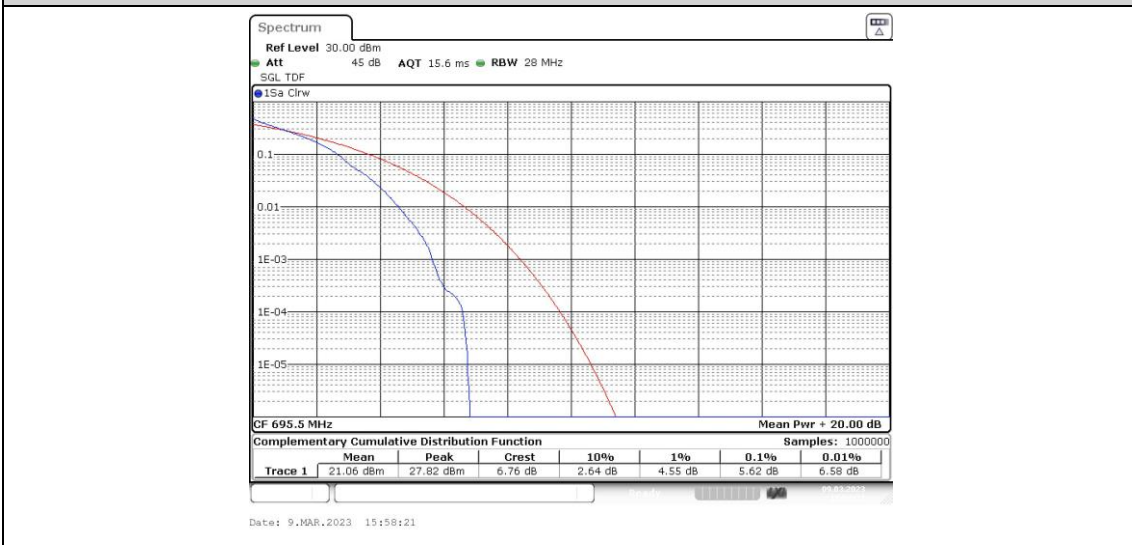

Test Graphs

Band71-5MHz-QPSK-133297-25RB#0

Band71-5MHz-QPSK-133447-1RB#0

Band71-5MHz-QPSK-133447-25RB#0

Band71-5MHz-16QAM-133297-25RB#0

Band71-5MHz-16QAM-133447-1RB#0

Band71-5MHz-16QAM-133447-25RB#0

Band71-10MHz-QPSK-133172-1RB#0