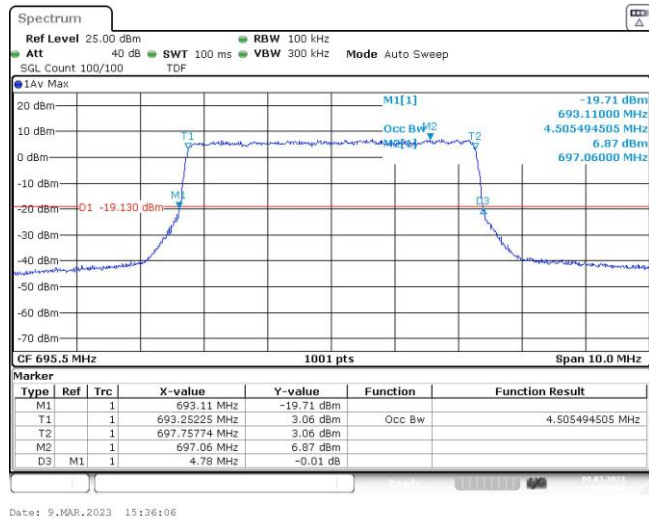

Band71-5MHz-16QAM-133147-25RB#0

Band71-5MHz-16QAM-133297-25RB#0

Band71-5MHz-16QAM-133447-25RB#0