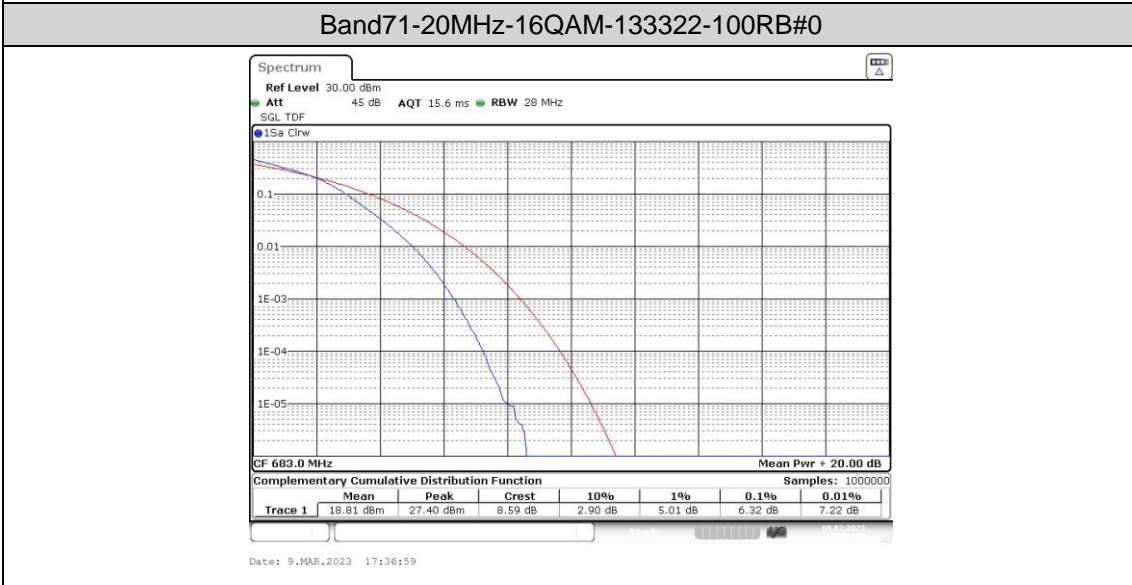

Band71-20MHz-QPSK-133372-100RB#0

Band71-20MHz-16QAM-133222-1RB#0

Band71-20MHz-16QAM-133222-100RB#0

Band71-20MHz-16QAM-133322-1RB#0

Appendix C: 26dB Bandwidth and Occupied Bandwidth

Test Result

Band	Bandwidth	Modulation	Channel	RB Configuration	Occupied Bandwidth (MHz)	26dB Bandwidth (MHz)	Verdict
Band71	5MHz	QPSK	133147	25RB#0	4.496	4.79	PASS
Band71	5MHz	QPSK	133297	25RB#0	4.496	4.80	PASS
Band71	5MHz	QPSK	133447	25RB#0	4.505	4.78	PASS
Band71	5MHz	16QAM	133147	25RB#0	4.505	4.78	PASS
Band71	5MHz	16QAM	133297	25RB#0	4.505	4.78	PASS
Band71	5MHz	16QAM	133447	25RB#0	4.496	4.79	PASS
Band71	10MHz	QPSK	133172	50RB#0	8.985	9.53	PASS
Band71	10MHz	QPSK	133297	50RB#0	8.985	9.53	PASS
Band71	10MHz	QPSK	133422	50RB#0	8.985	9.53	PASS
Band71	10MHz	16QAM	133172	50RB#0	8.985	9.53	PASS
Band71	10MHz	16QAM	133297	50RB#0	8.985	9.53	PASS
Band71	10MHz	16QAM	133422	50RB#0	8.985	9.53	PASS
Band71	15MHz	QPSK	133197	75RB#0	13.478	14.30	PASS
Band71	15MHz	QPSK	133297	75RB#0	13.478	14.30	PASS
Band71	15MHz	QPSK	133397	75RB#0	13.478	14.30	PASS
Band71	15MHz	16QAM	133197	75RB#0	13.478	14.30	PASS
Band71	15MHz	16QAM	133297	75RB#0	13.478	14.30	PASS
Band71	15MHz	16QAM	133397	75RB#0	13.478	14.30	PASS
Band71	20MHz	QPSK	133222	100RB#0	18.037	19.33	PASS
Band71	20MHz	QPSK	133322	100RB#0	17.97	19.33	PASS
Band71	20MHz	QPSK	133372	100RB#0	17.97	19.33	PASS
Band71	20MHz	16QAM	133222	100RB#0	18.037	19.33	PASS
Band71	20MHz	16QAM	133322	100RB#0	17.97	19.33	PASS
Band71	20MHz	16QAM	133372	100RB#0	18.037	19.33	PASS