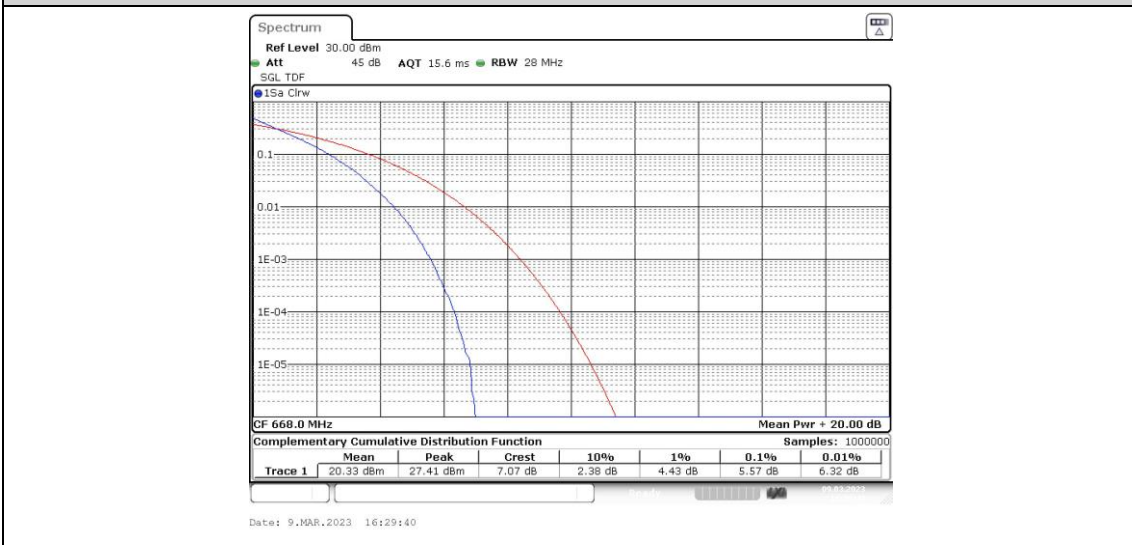

Band71-10MHz-QPSK-133297-1RB#0