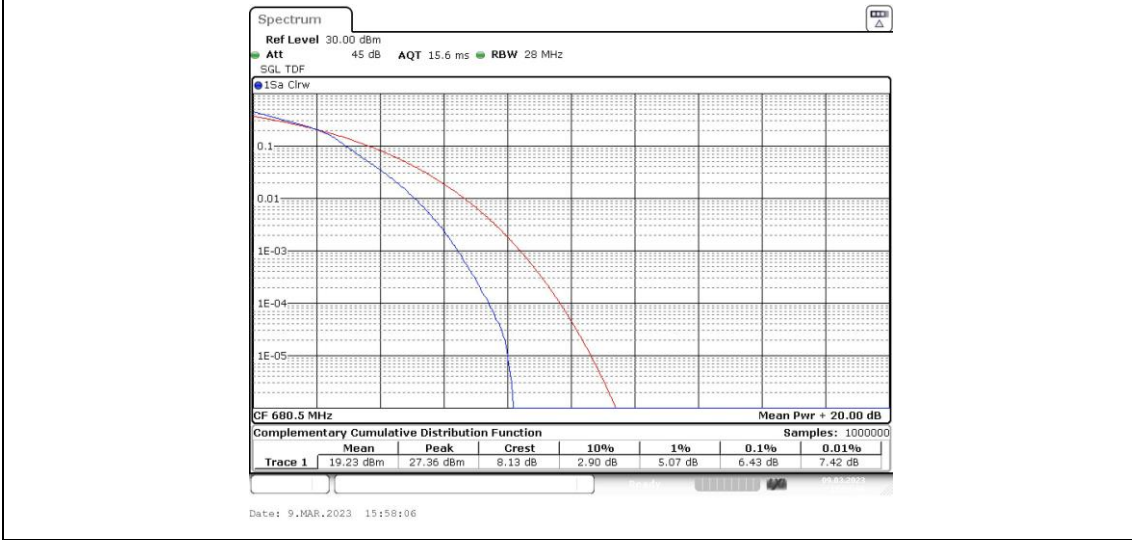

Test Graphs

Band71-5MHz-QPSK-133297-25RB#0

Band71-5MHz-QPSK-133447-1RB#0

Band71-5MHz-QPSK-133447-25RB#0

Band71-5MHz-16QAM-133297-25RB#0

Band71-5MHz-16QAM-133447-1RB#0

Band71-5MHz-16QAM-133447-25RB#0

Band71-10MHz-QPSK-133172-1RB#0