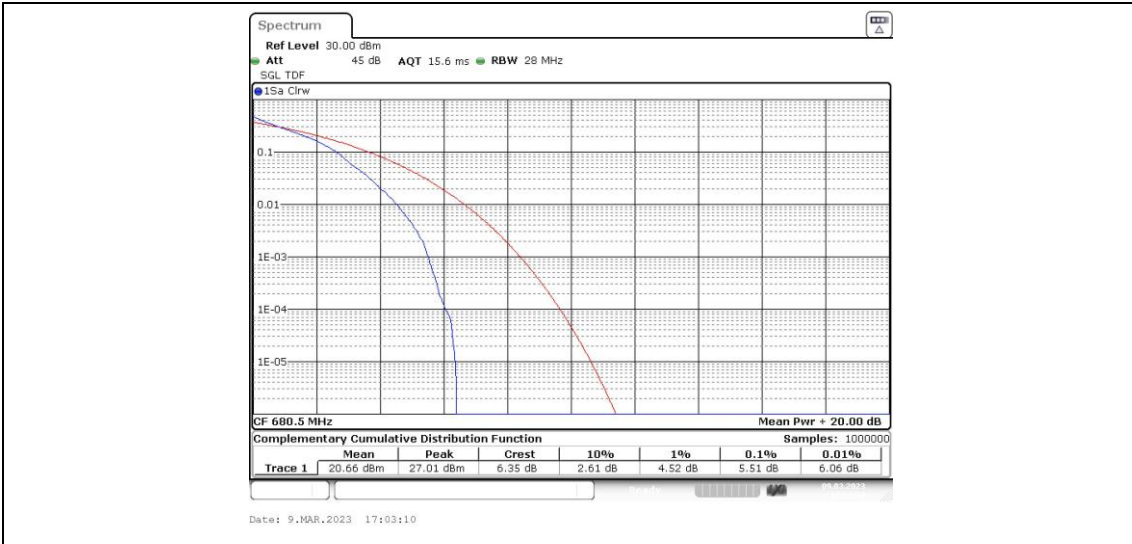

Band71-10MHz-16QAM-133297-1RB#0

Band71-10MHz-16QAM-133297-50RB#0

Band71-10MHz-16QAM-133422-1RB#0

Band71-10MHz-16QAM-133422-50RB#0

Band71-15MHz-QPSK-133197-1RB#0

Band71-15MHz-QPSK-133197-75RB#0

Band71-15MHz-QPSK-133297-1RB#0