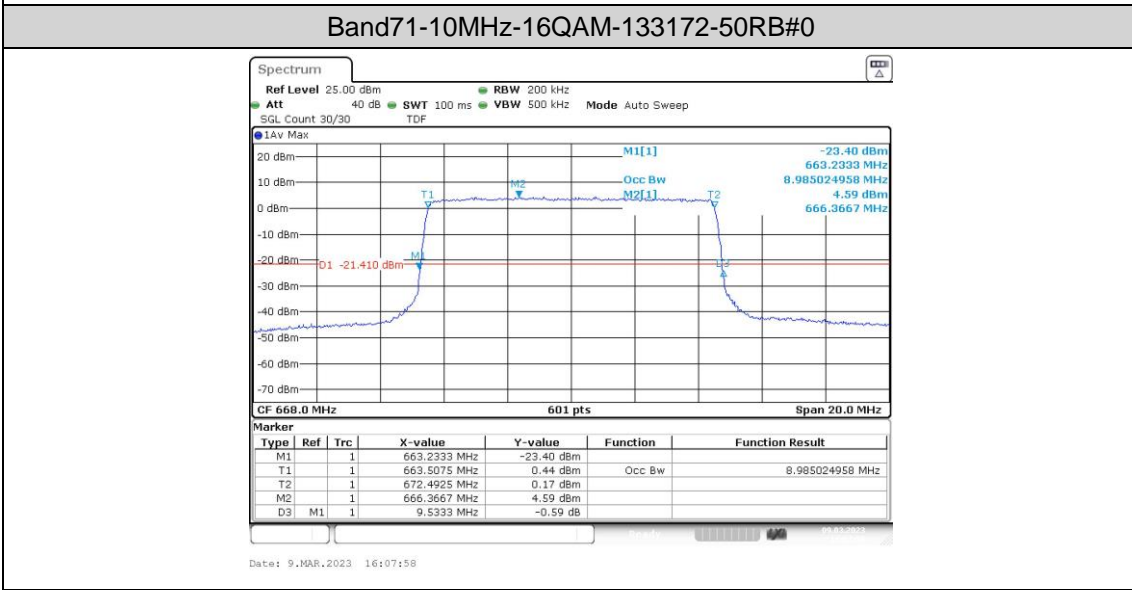

Test Graphs

Band71-5MHz-16QAM-133147-25RB#0

Band71-5MHz-16QAM-133297-25RB#0

Band71-5MHz-16QAM-133447-25RB#0

Band71-10MHz-QPSK-133172-50RB#0

Band71-10MHz-QPSK-133297-50RB#0

Band71-10MHz-QPSK-133422-50RB#0

Band71-15MHz-QPSK-133197-75RB#0