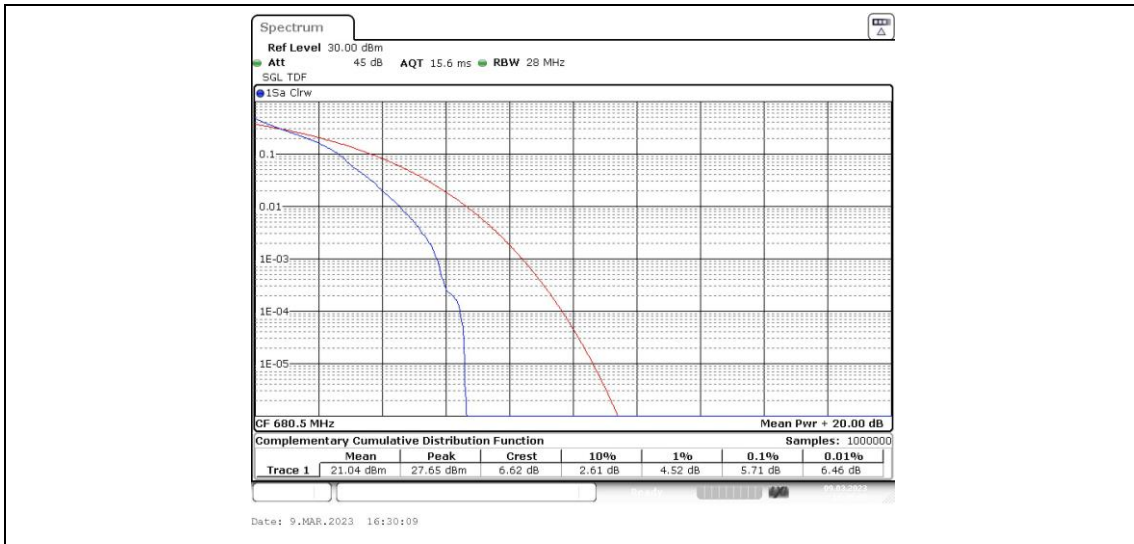

Band71-10MHz-QPSK-133297-50RB#0