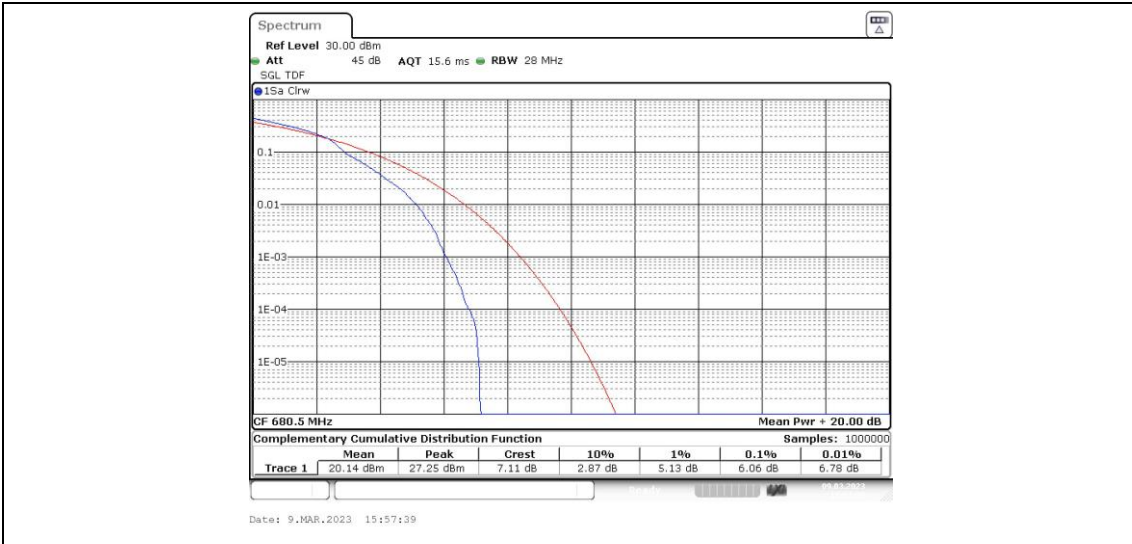

Test Graphs

Band71-5MHz-QPSK-133297-25RB#0

Band71-5MHz-QPSK-133447-1RB#0

Band71-5MHz-QPSK-133447-25RB#0

Band71-5MHz-16QAM-133297-25RB#0

Band71-5MHz-16QAM-133447-1RB#0

Band71-5MHz-16QAM-133447-25RB#0

Band71-10MHz-QPSK-133172-1RB#0