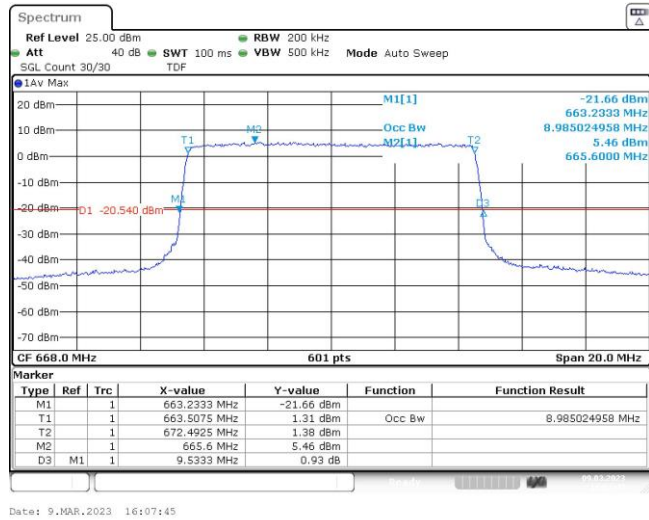

Test Graphs

Band71-5MHz-16QAM-133147-25RB#0

Band71-5MHz-16QAM-133297-25RB#0

Band71-5MHz-16QAM-133447-25RB#0

Band71-10MHz-QPSK-133172-50RB#0

Band71-10MHz-QPSK-133297-50RB#0

Band71-10MHz-QPSK-133422-50RB#0

Band71-15MHz-QPSK-133197-75RB#0