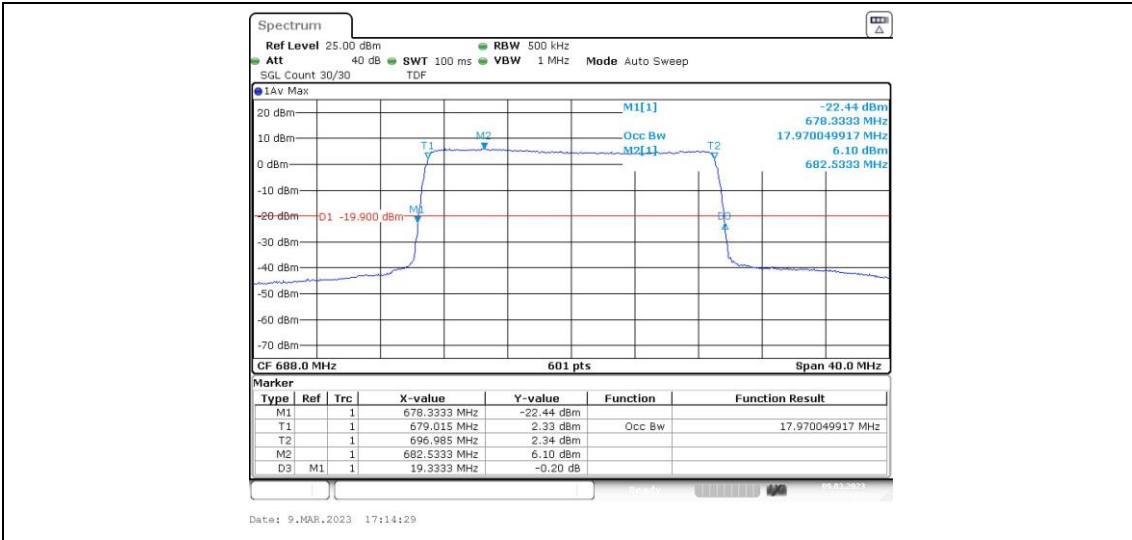

Band71-20MHz-16QAM-133222-100RB#0