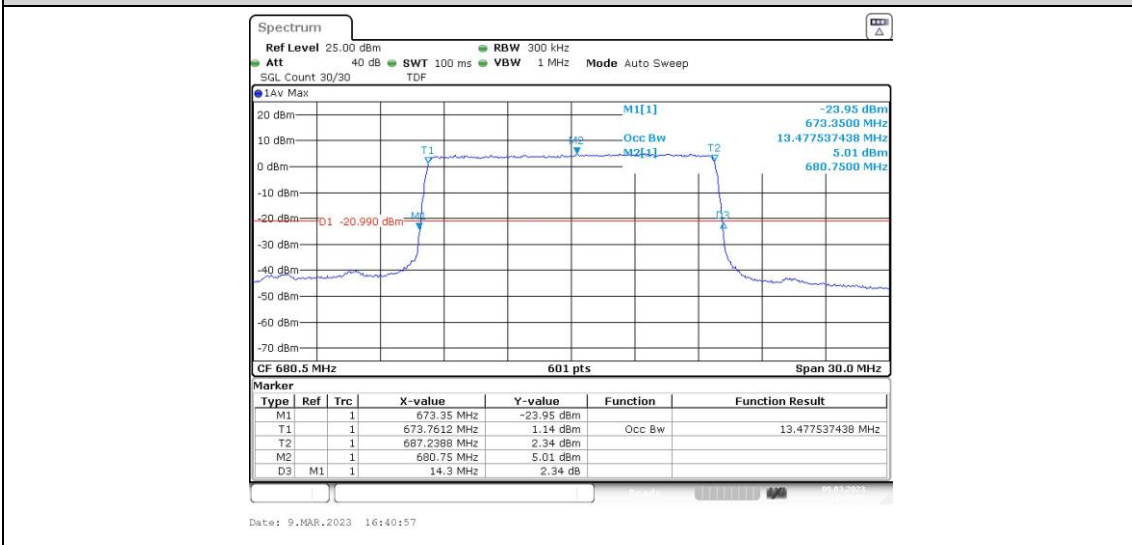

Band71-15MHz-QPSK-133297-75RB#0

Band71-15MHz-QPSK-133397-75RB#0