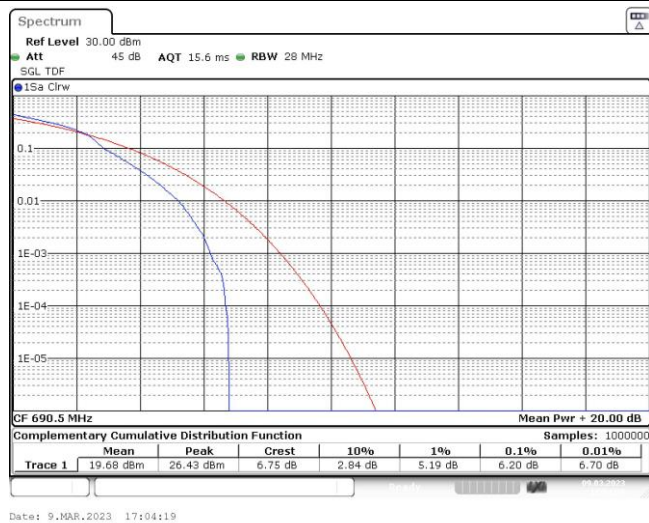

Band71-15MHz-16QAM-133397-75RB#0