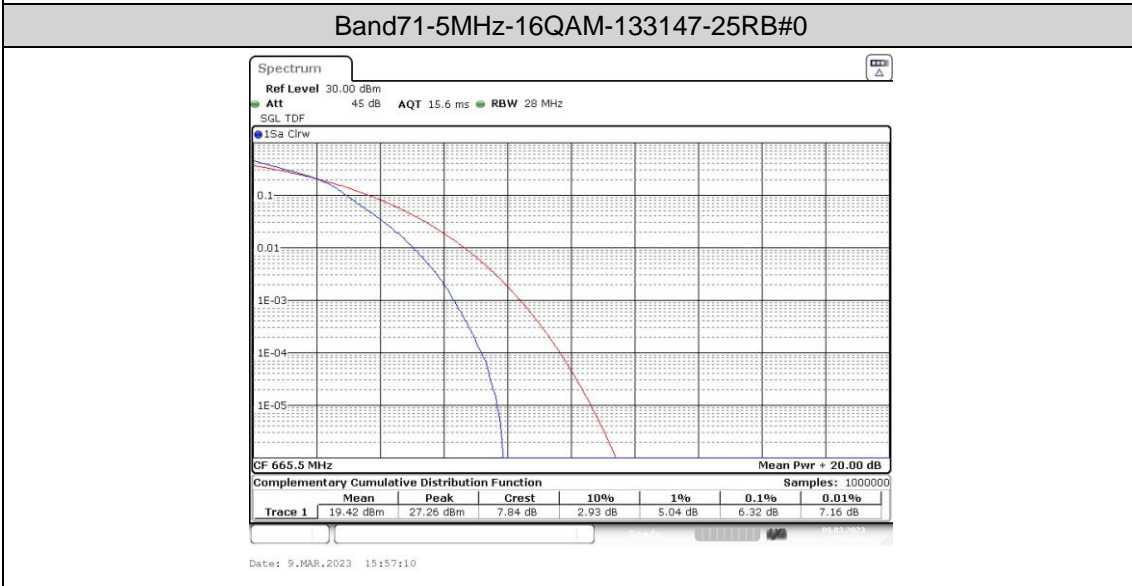

Test Graphs

Band71-5MHz-QPSK-133297-25RB#0

Band71-5MHz-QPSK-133447-1RB#0

Band71-5MHz-QPSK-133447-25RB#0

Band71-5MHz-16QAM-133297-25RB#0

Band71-5MHz-16QAM-133447-1RB#0

Band71-5MHz-16QAM-133447-25RB#0

Band71-10MHz-QPSK-133172-1RB#0