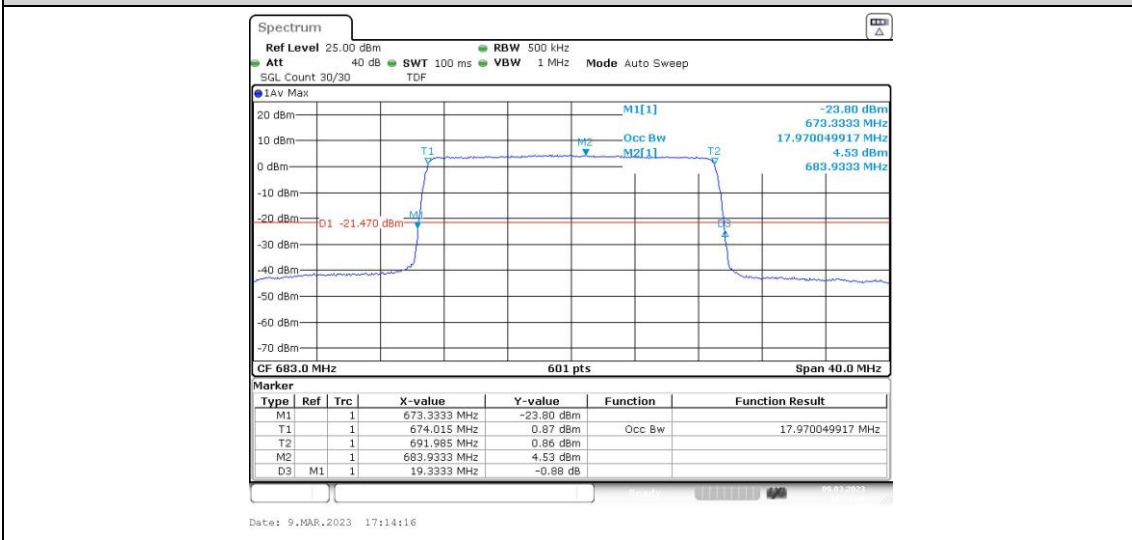

Band71-20MHz-16QAM-133372-100RB#0