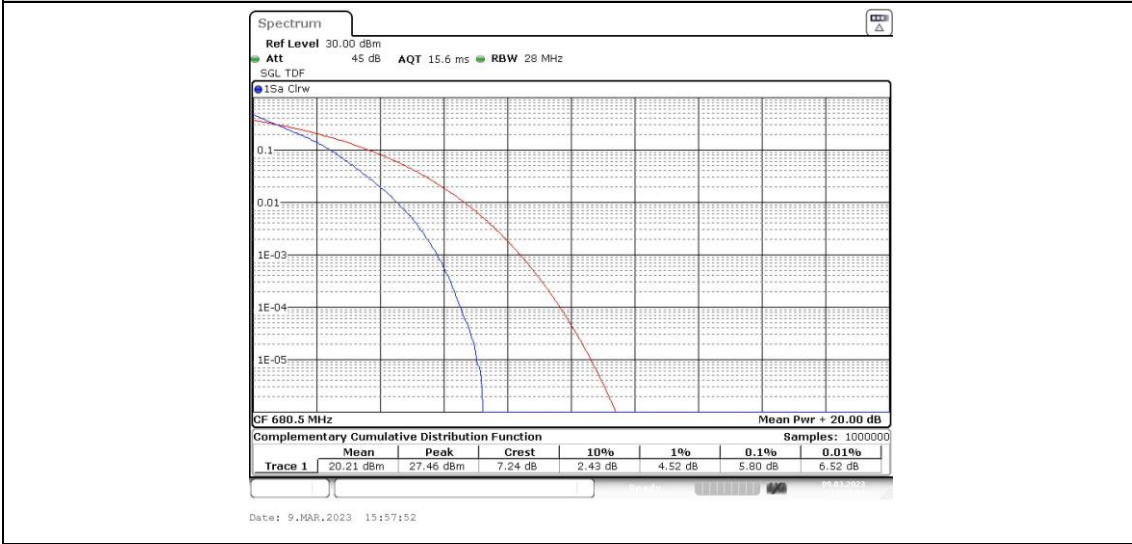

Band71-5MHz-QPSK-133447-1RB#0