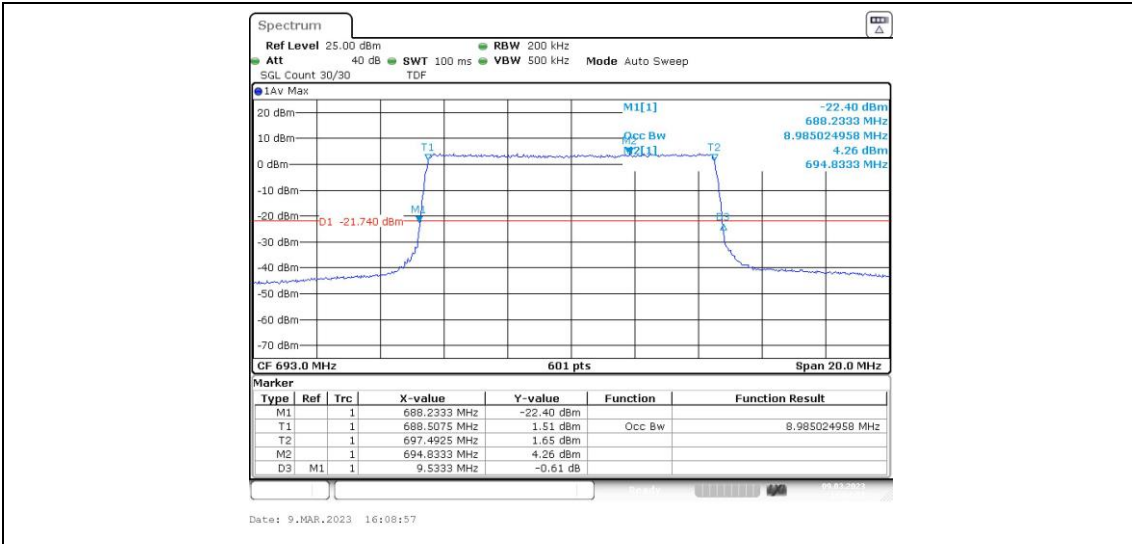

Test Graphs

Band71-5MHz-16QAM-133147-25RB#0

Band71-5MHz-16QAM-133297-25RB#0

Band71-5MHz-16QAM-133447-25RB#0

Band71-10MHz-QPSK-133172-50RB#0

Band71-10MHz-QPSK-133297-50RB#0

Band71-10MHz-QPSK-133422-50RB#0

Band71-15MHz-QPSK-133197-75RB#0