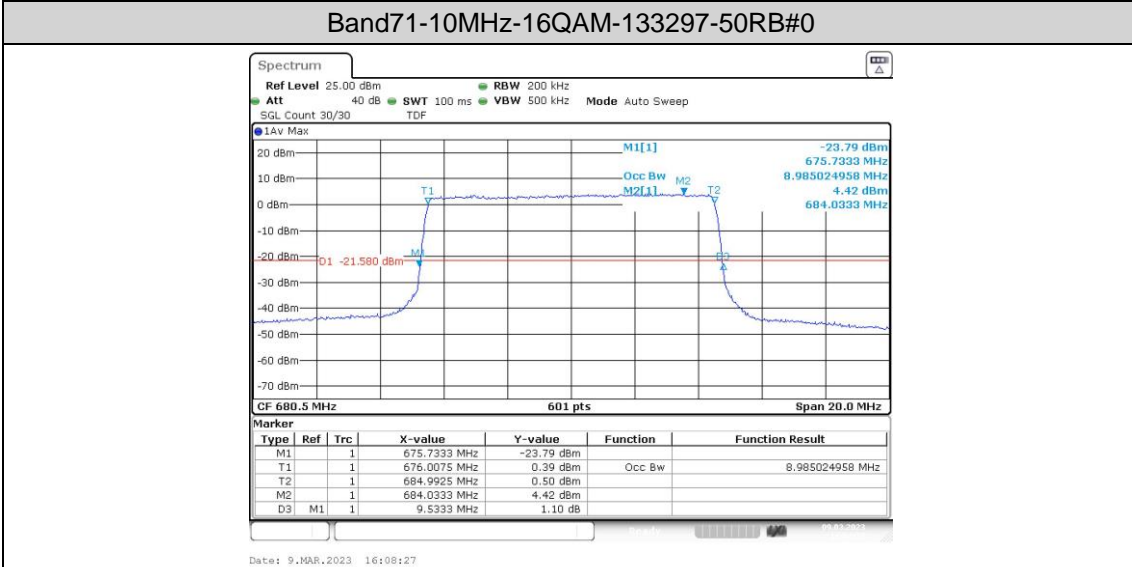

Test Graphs

Band71-5MHz-16QAM-133147-25RB#0

Band71-5MHz-16QAM-133297-25RB#0

Band71-5MHz-16QAM-133447-25RB#0

Band71-10MHz-QPSK-133172-50RB#0

Band71-10MHz-QPSK-133297-50RB#0

Band71-10MHz-QPSK-133422-50RB#0

Band71-15MHz-QPSK-133197-75RB#0