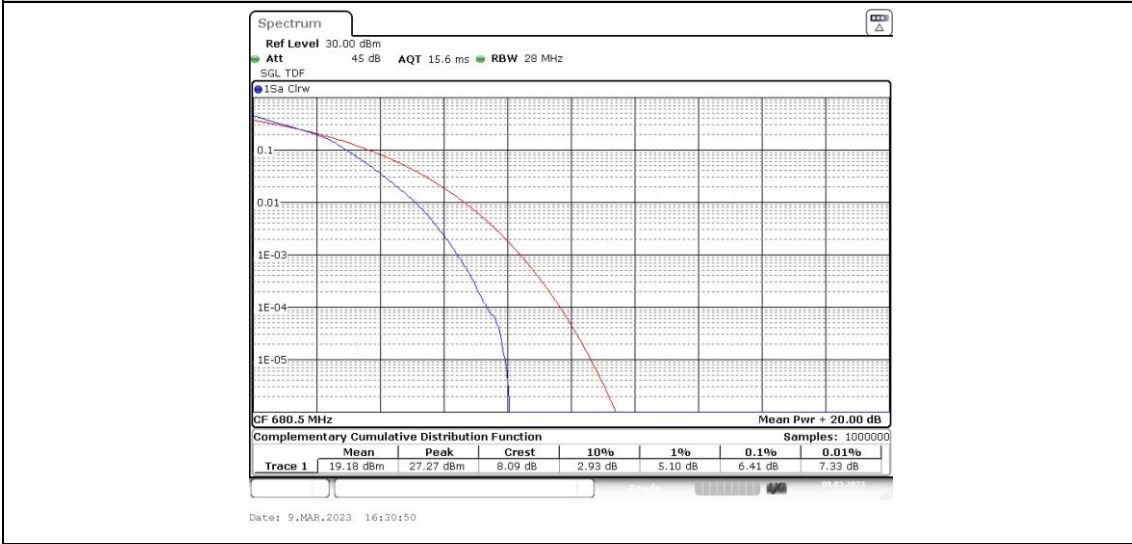

Band71-10MHz-16QAM-133422-1RB#0