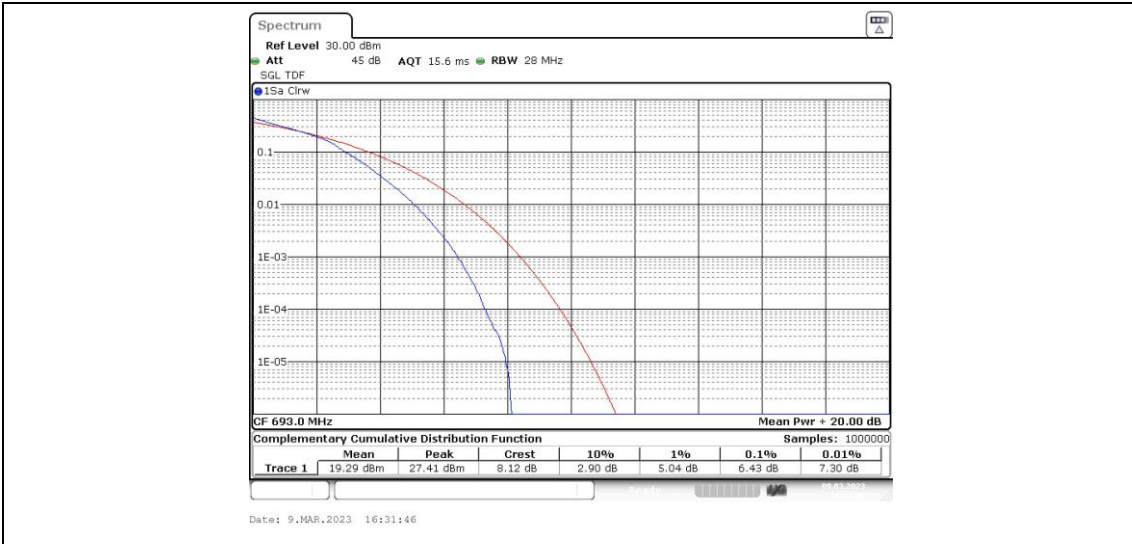

Band71-10MHz-16QAM-133297-1RB#0

Band71-10MHz-16QAM-133297-50RB#0

Band71-10MHz-16QAM-133422-1RB#0

Band71-10MHz-16QAM-133422-50RB#0

Band71-15MHz-QPSK-133197-1RB#0

Band71-15MHz-QPSK-133197-75RB#0

Band71-15MHz-QPSK-133297-1RB#0