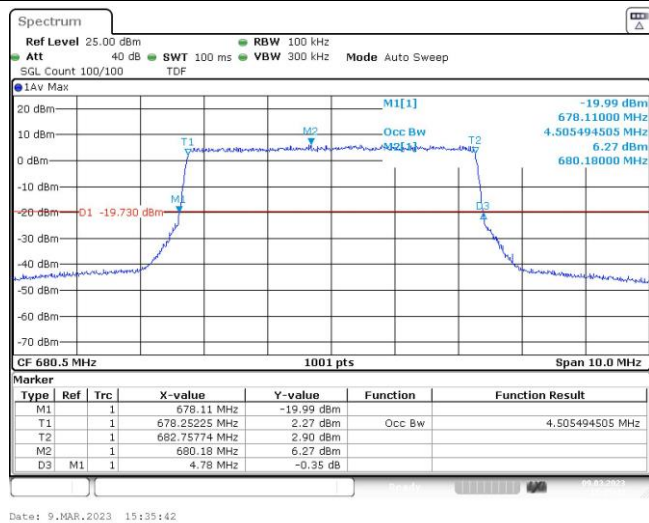

Test Graphs

Band71-5MHz-16QAM-133147-25RB#0

Band71-5MHz-16QAM-133297-25RB#0

Band71-5MHz-16QAM-133447-25RB#0

Band71-10MHz-QPSK-133172-50RB#0

Band71-10MHz-QPSK-133297-50RB#0

Band71-10MHz-QPSK-133422-50RB#0

Band71-15MHz-QPSK-133197-75RB#0