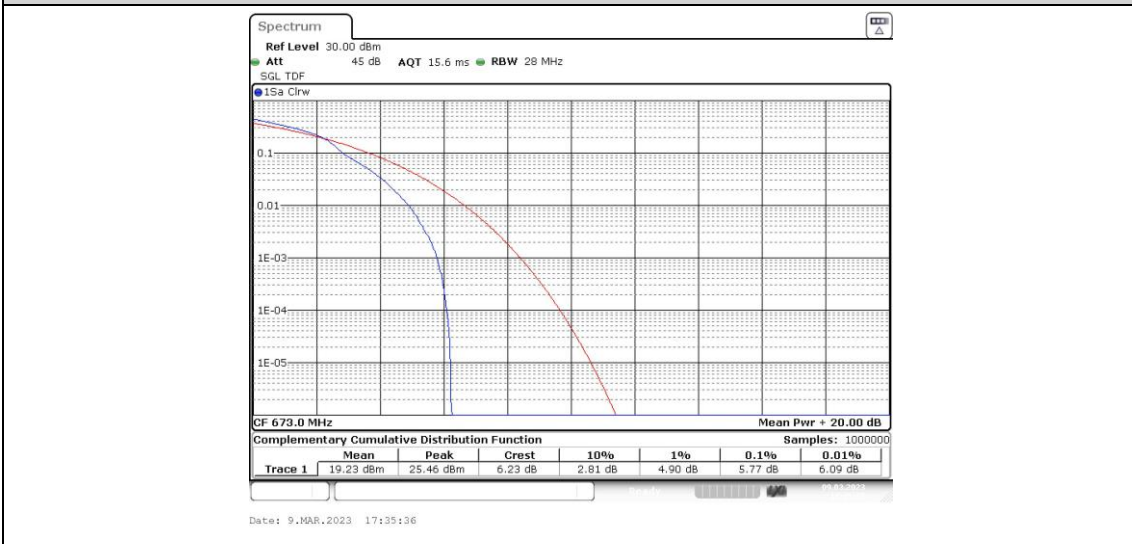

Band71-20MHz-16QAM-133222-100RB#0