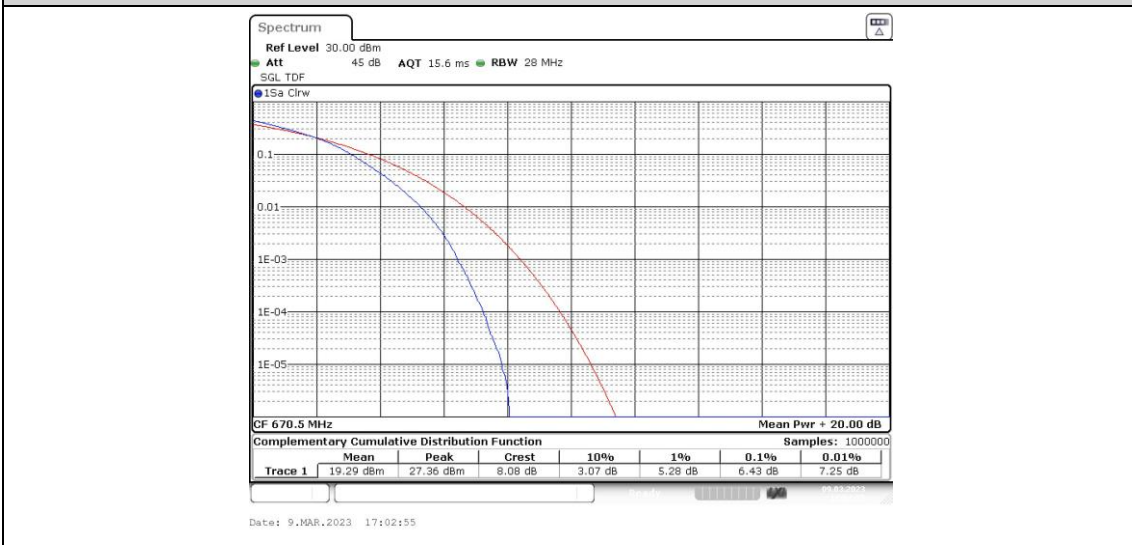

Band71-15MHz-QPSK-133297-75RB#0

Band71-15MHz-QPSK-133397-1RB#0

Band71-15MHz-QPSK-133397-75RB#0

Band71-15MHz-16QAM-133197-1RB#0

Band71-15MHz-16QAM-133197-75RB#0

Band71-15MHz-16QAM-133297-1RB#0

Band71-15MHz-16QAM-133297-75RB#0