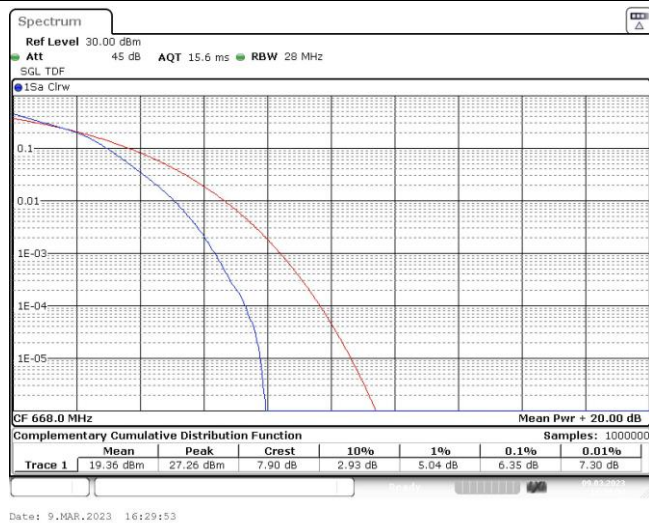

Band71-10MHz-16QAM-133297-1RB#0