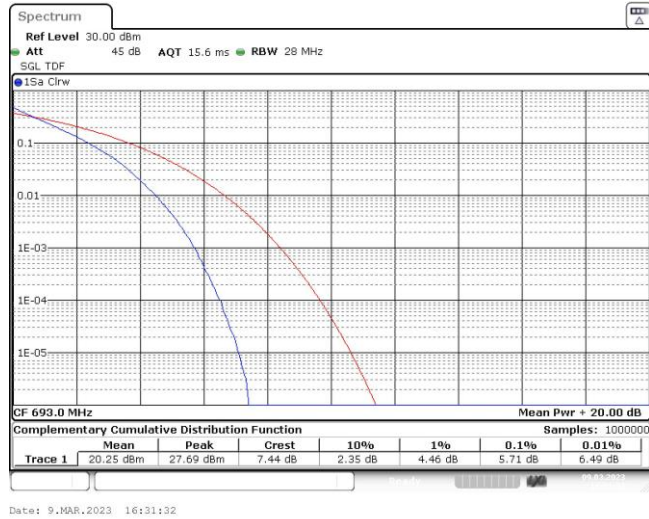

Band71-10MHz-16QAM-133172-1RB#0