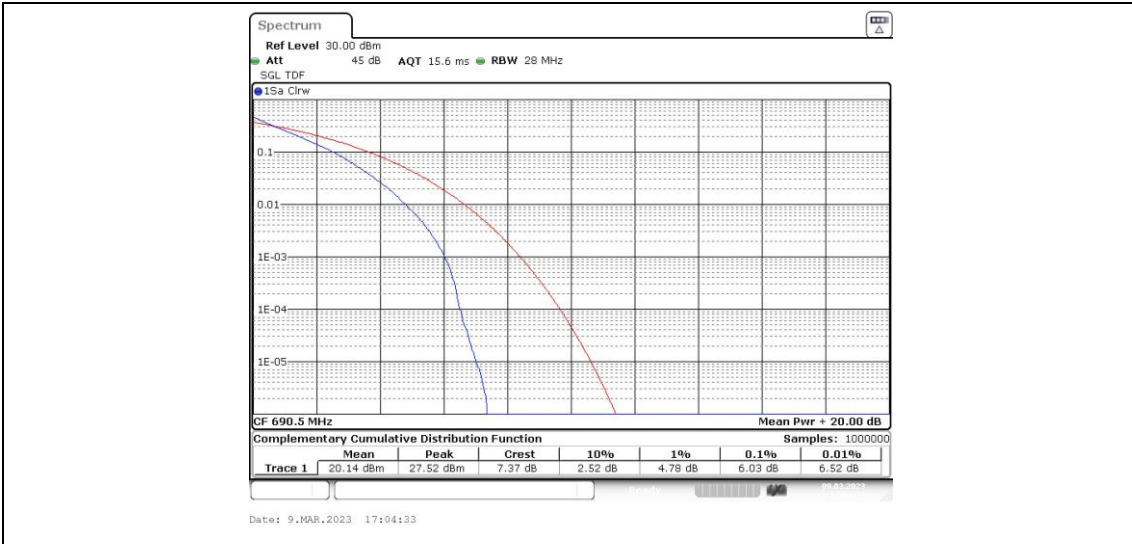

Band71-15MHz-16QAM-133197-1RB#0