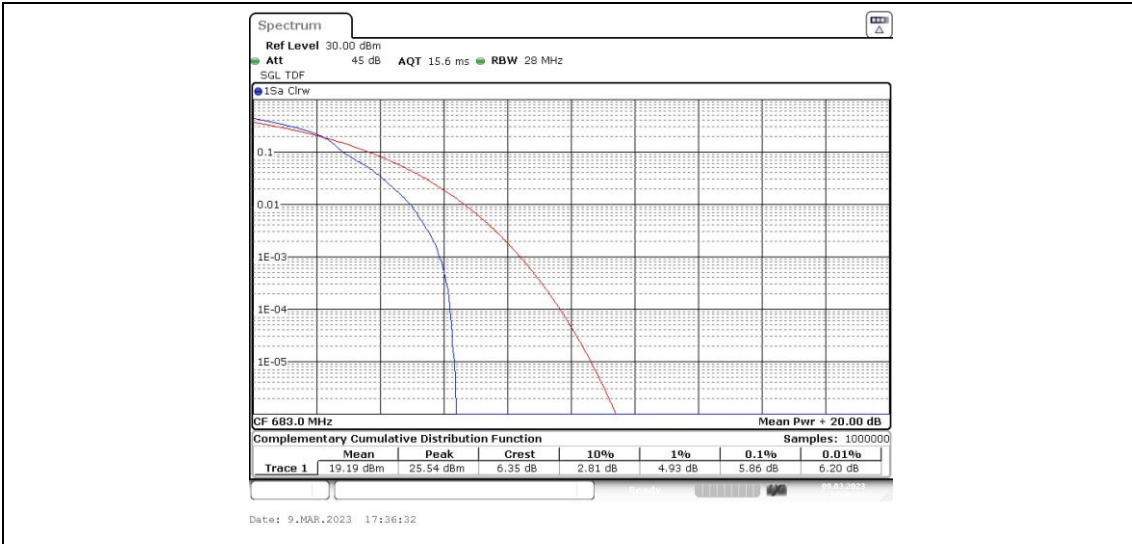

Band71-20MHz-QPSK-133372-100RB#0

Band71-20MHz-16QAM-133222-1RB#0

Band71-20MHz-16QAM-133222-100RB#0

Band71-20MHz-16QAM-133322-1RB#0

Appendix C: 26dB Bandwidth and Occupied Bandwidth

Test Result

Band	Bandwidth	Modulation	Channel	RB Configuration	Occupied Bandwidth (MHz)	26dB Bandwidth (MHz)	Verdict
Band71	5MHz	QPSK	133147	25RB#0	4.496	4.79	PASS
Band71	5MHz	QPSK	133297	25RB#0	4.496	4.80	PASS
Band71	5MHz	QPSK	133447	25RB#0	4.505	4.78	PASS
Band71	5MHz	16QAM	133147	25RB#0	4.505	4.78	PASS
Band71	5MHz	16QAM	133297	25RB#0	4.505	4.78	PASS
Band71	5MHz	16QAM	133447	25RB#0	4.496	4.79	PASS
Band71	10MHz	QPSK	133172	50RB#0	8.985	9.53	PASS
Band71	10MHz	QPSK	133297	50RB#0	8.985	9.53	PASS
Band71	10MHz	QPSK	133422	50RB#0	8.985	9.53	PASS
Band71	10MHz	16QAM	133172	50RB#0	8.985	9.53	PASS
Band71	10MHz	16QAM	133297	50RB#0	8.985	9.53	PASS
Band71	10MHz	16QAM	133422	50RB#0	8.985	9.53	PASS
Band71	15MHz	QPSK	133197	75RB#0	13.478	14.30	PASS
Band71	15MHz	QPSK	133297	75RB#0	13.478	14.30	PASS
Band71	15MHz	QPSK	133397	75RB#0	13.478	14.30	PASS
Band71	15MHz	16QAM	133197	75RB#0	13.478	14.30	PASS
Band71	15MHz	16QAM	133297	75RB#0	13.478	14.30	PASS
Band71	15MHz	16QAM	133397	75RB#0	13.478	14.30	PASS
Band71	20MHz	QPSK	133222	100RB#0	18.037	19.33	PASS
Band71	20MHz	QPSK	133322	100RB#0	17.97	19.33	PASS
Band71	20MHz	QPSK	133372	100RB#0	17.97	19.33	PASS
Band71	20MHz	16QAM	133222	100RB#0	18.037	19.33	PASS
Band71	20MHz	16QAM	133322	100RB#0	17.97	19.33	PASS
Band71	20MHz	16QAM	133372	100RB#0	18.037	19.33	PASS