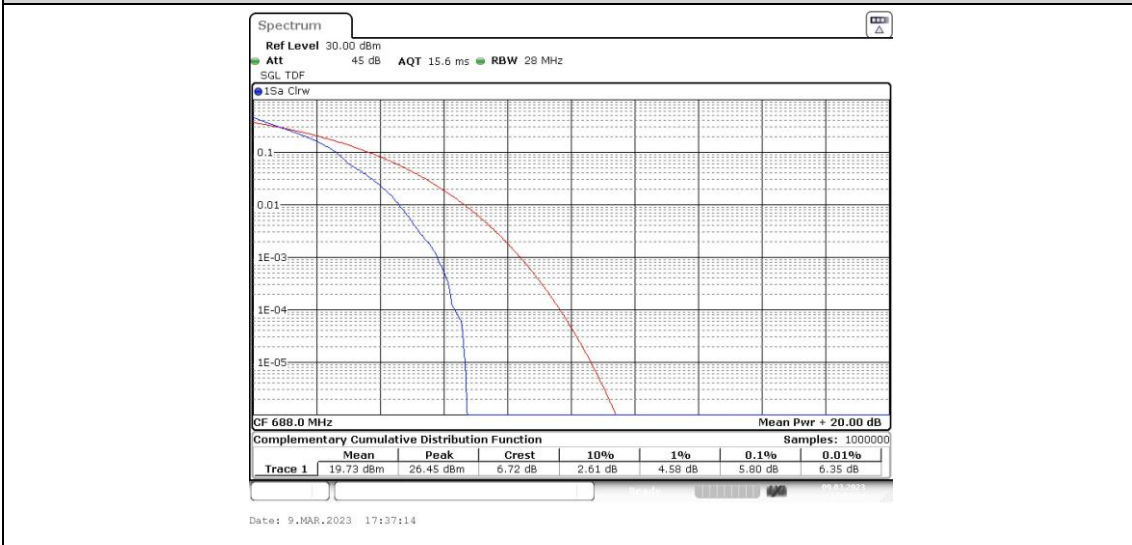

Band71-15MHz-16QAM-133397-1RB#0

Band71-15MHz-16QAM-133397-75RB#0

Band71-20MHz-QPSK-133222-1RB#0

Band71-20MHz-QPSK-133222-100RB#0

Band71-20MHz-QPSK-133322-1RB#0

Band71-20MHz-QPSK-133322-100RB#0

Band71-20MHz-QPSK-133372-1RB#0