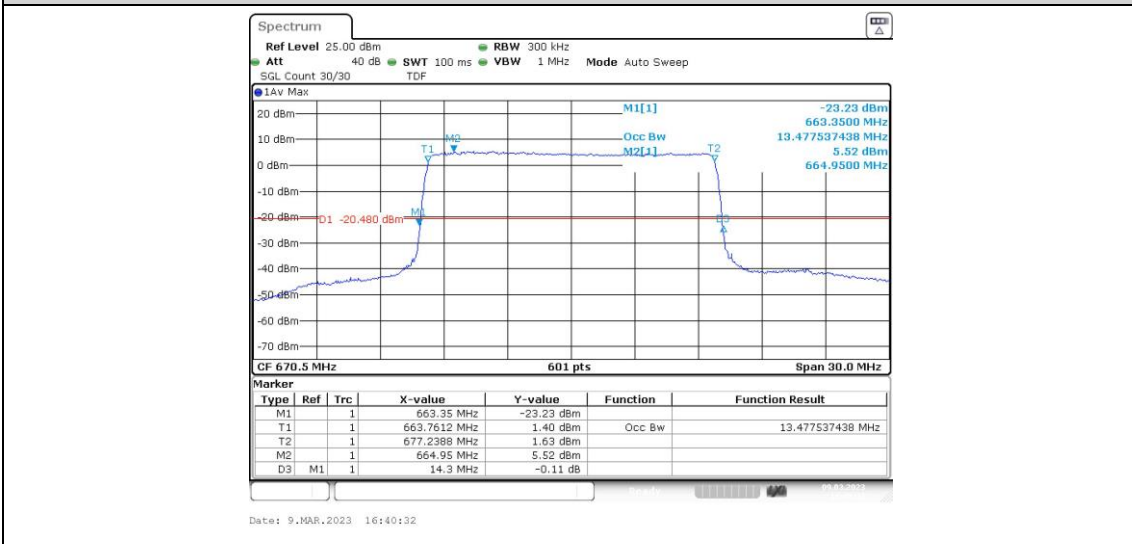

Test Graphs

Band71-5MHz-16QAM-133147-25RB#0

Band71-5MHz-16QAM-133297-25RB#0

Band71-5MHz-16QAM-133447-25RB#0

Band71-10MHz-QPSK-133172-50RB#0

Band71-10MHz-QPSK-133297-50RB#0

Band71-10MHz-QPSK-133422-50RB#0

Band71-15MHz-QPSK-133197-75RB#0