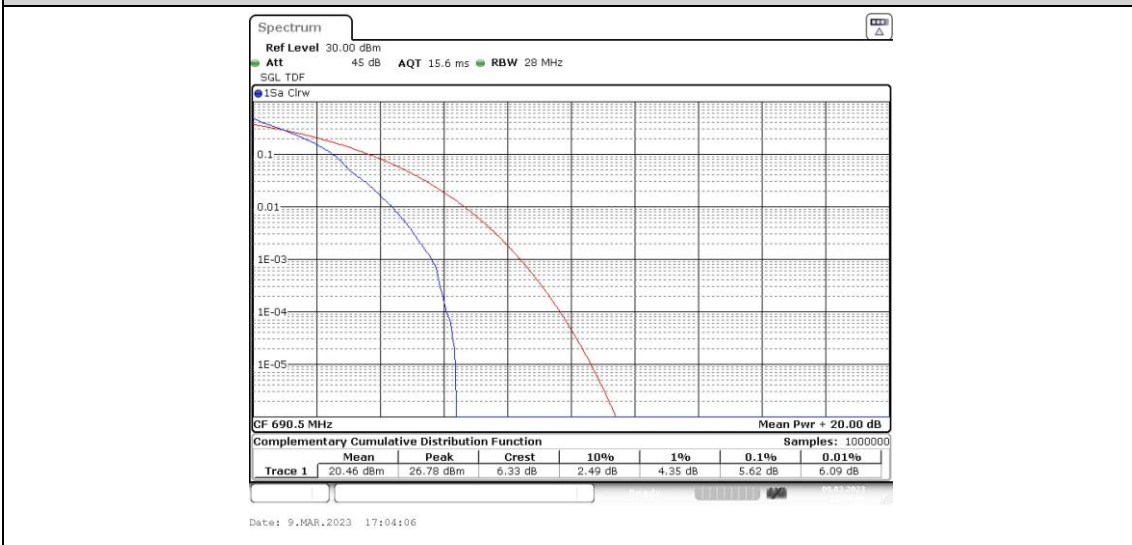

Band71-15MHz-QPSK-133397-75RB#0