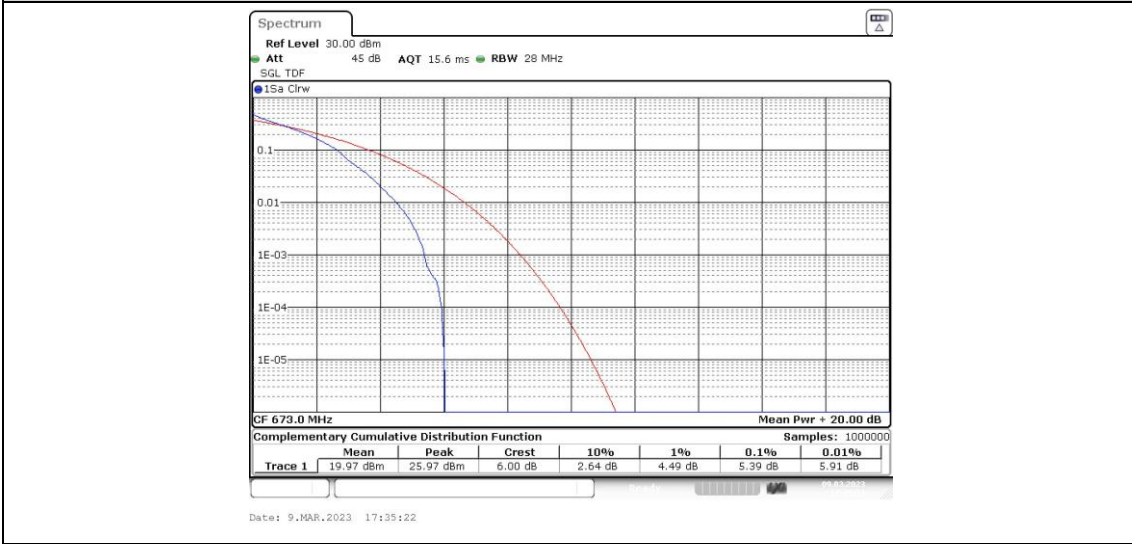

Band71-20MHz-QPSK-133222-100RB#0