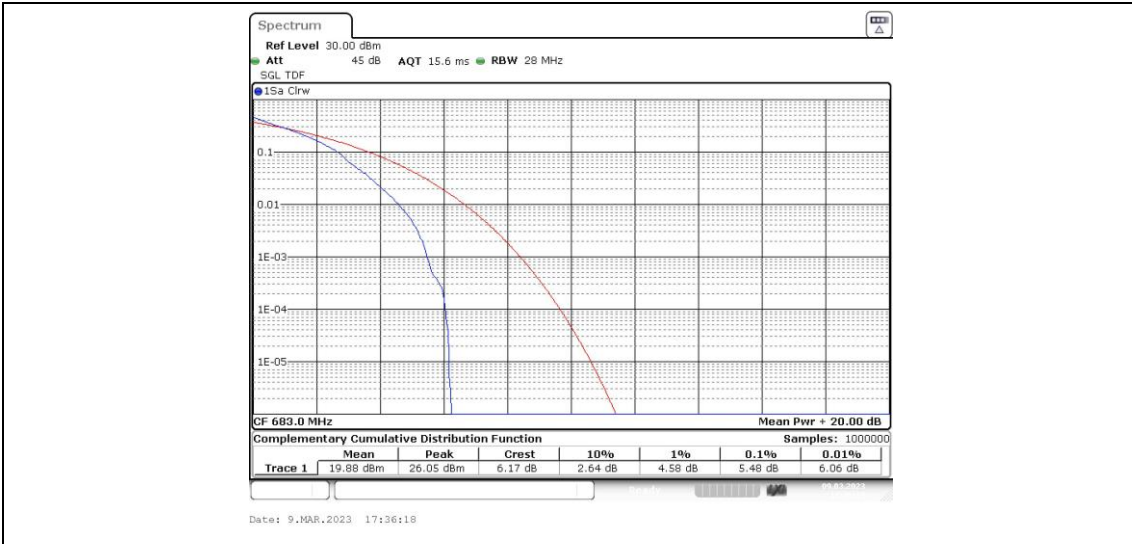

Band71-15MHz-16QAM-133397-1RB#0

Band71-15MHz-16QAM-133397-75RB#0

Band71-20MHz-QPSK-133222-1RB#0

Band71-20MHz-QPSK-133222-100RB#0

Band71-20MHz-QPSK-133322-1RB#0

Band71-20MHz-QPSK-133322-100RB#0

Band71-20MHz-QPSK-133372-1RB#0