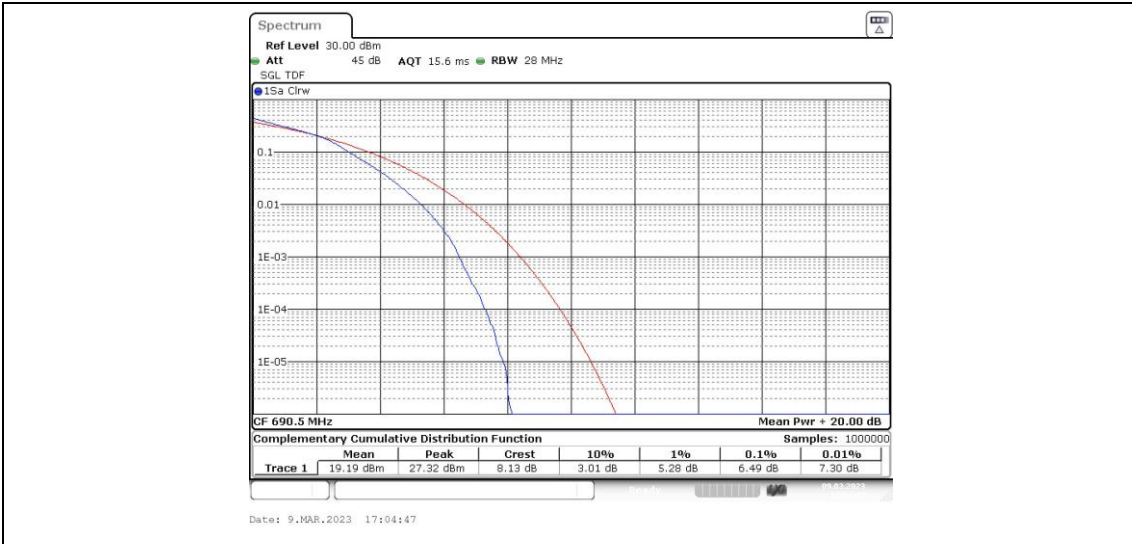

Band71-20MHz-QPSK-133222-1RB#0