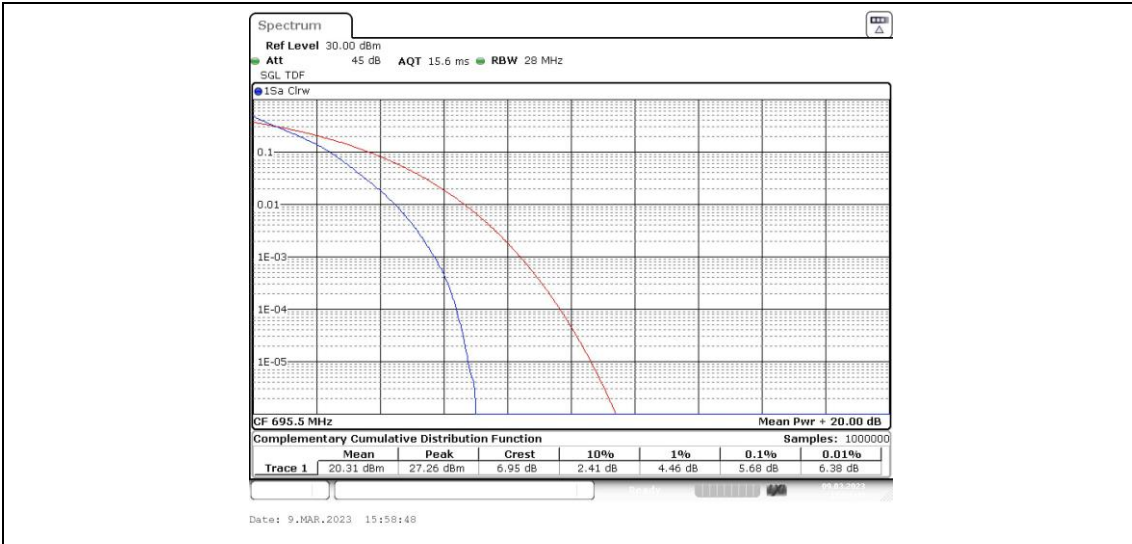

Test Graphs

Band71-5MHz-QPSK-133297-25RB#0

Band71-5MHz-QPSK-133447-1RB#0

Band71-5MHz-QPSK-133447-25RB#0

Band71-5MHz-16QAM-133297-25RB#0

Band71-5MHz-16QAM-133447-1RB#0

Band71-5MHz-16QAM-133447-25RB#0

Band71-10MHz-QPSK-133172-1RB#0