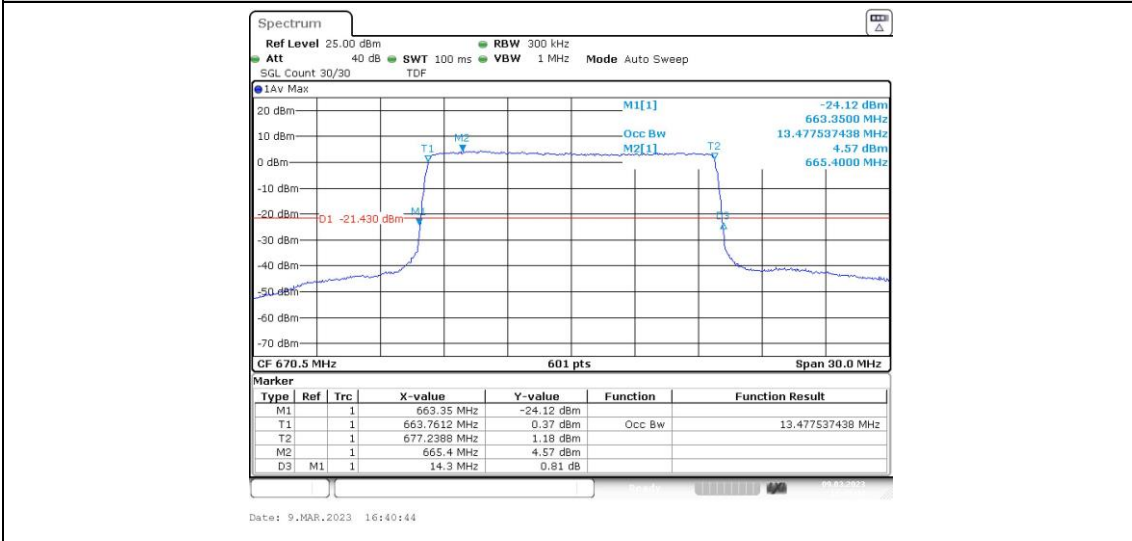

Band71-15MHz-16QAM-133197-75RB#0