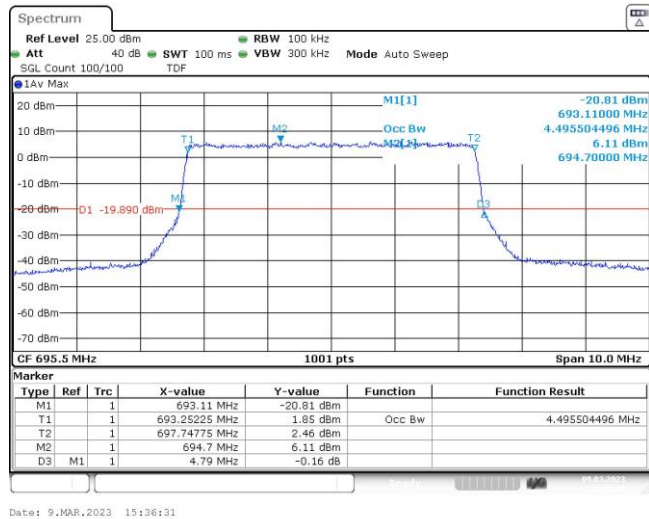

Test Graphs

Band71-5MHz-16QAM-133147-25RB#0

Band71-5MHz-16QAM-133297-25RB#0

Band71-5MHz-16QAM-133447-25RB#0

Band71-10MHz-QPSK-133172-50RB#0

Band71-10MHz-QPSK-133297-50RB#0

Band71-10MHz-QPSK-133422-50RB#0

Band71-15MHz-QPSK-133197-75RB#0