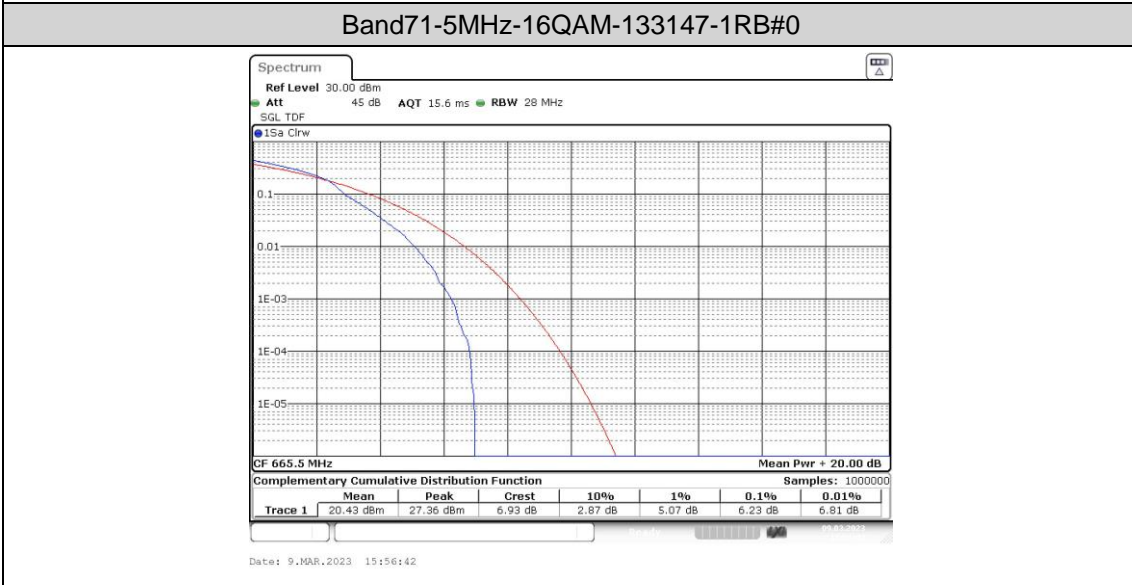

Test Graphs

Band71-5MHz-QPSK-133297-25RB#0

Band71-5MHz-QPSK-133447-1RB#0

Band71-5MHz-QPSK-133447-25RB#0

Band71-5MHz-16QAM-133297-25RB#0

Band71-5MHz-16QAM-133447-1RB#0

Band71-5MHz-16QAM-133447-25RB#0

Band71-10MHz-QPSK-133172-1RB#0