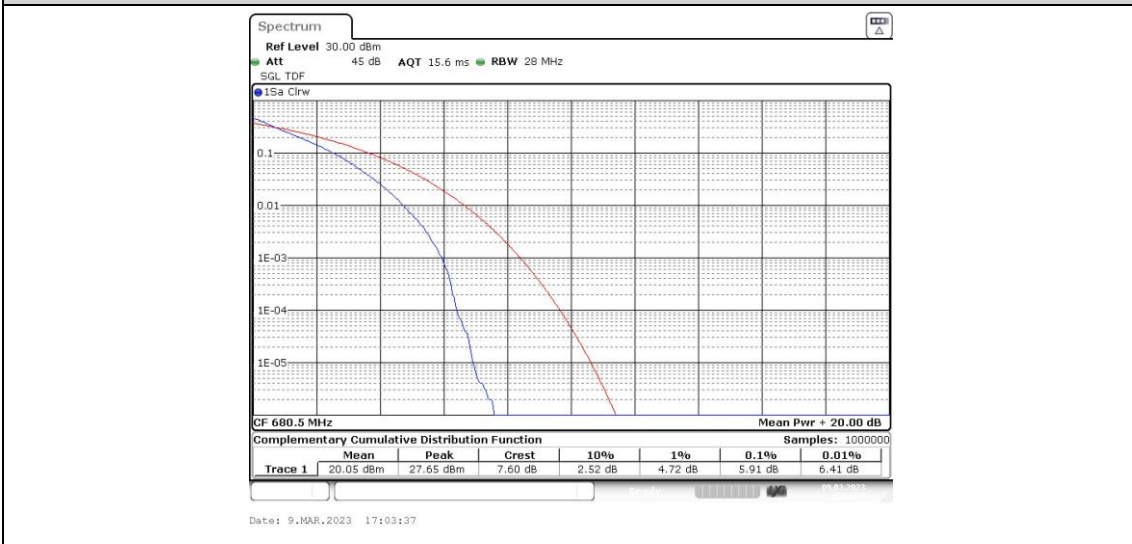

Band71-15MHz-QPSK-133397-1RB#0