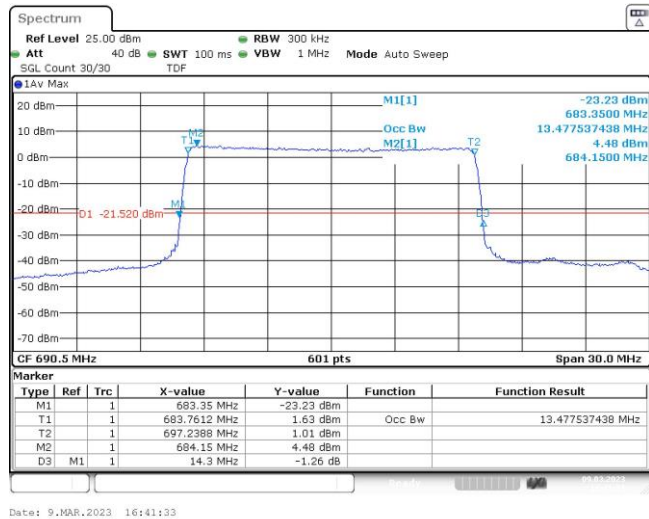

Band71-20MHz-QPSK-133222-100RB#0

Band71-20MHz-QPSK-133322-100RB#0

Band71-20MHz-QPSK-133372-100RB#0