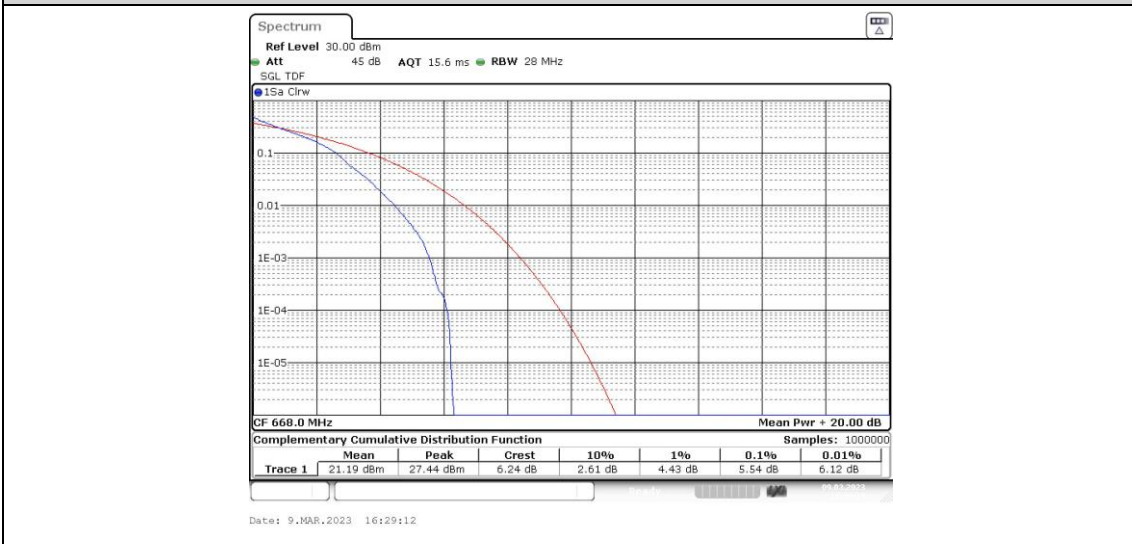

Test Graphs

Band71-5MHz-QPSK-133297-25RB#0

Band71-5MHz-QPSK-133447-1RB#0

Band71-5MHz-QPSK-133447-25RB#0

Band71-5MHz-16QAM-133297-25RB#0

Band71-5MHz-16QAM-133447-1RB#0

Band71-5MHz-16QAM-133447-25RB#0

Band71-10MHz-QPSK-133172-1RB#0