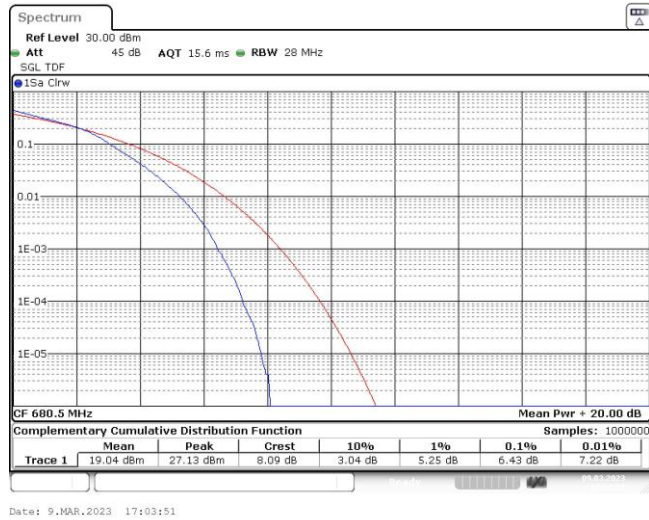

Band71-15MHz-QPSK-133297-75RB#0

Band71-15MHz-QPSK-133397-1RB#0

Band71-15MHz-QPSK-133397-75RB#0

Band71-15MHz-16QAM-133197-1RB#0

Band71-15MHz-16QAM-133197-75RB#0

Band71-15MHz-16QAM-133297-1RB#0

Band71-15MHz-16QAM-133297-75RB#0