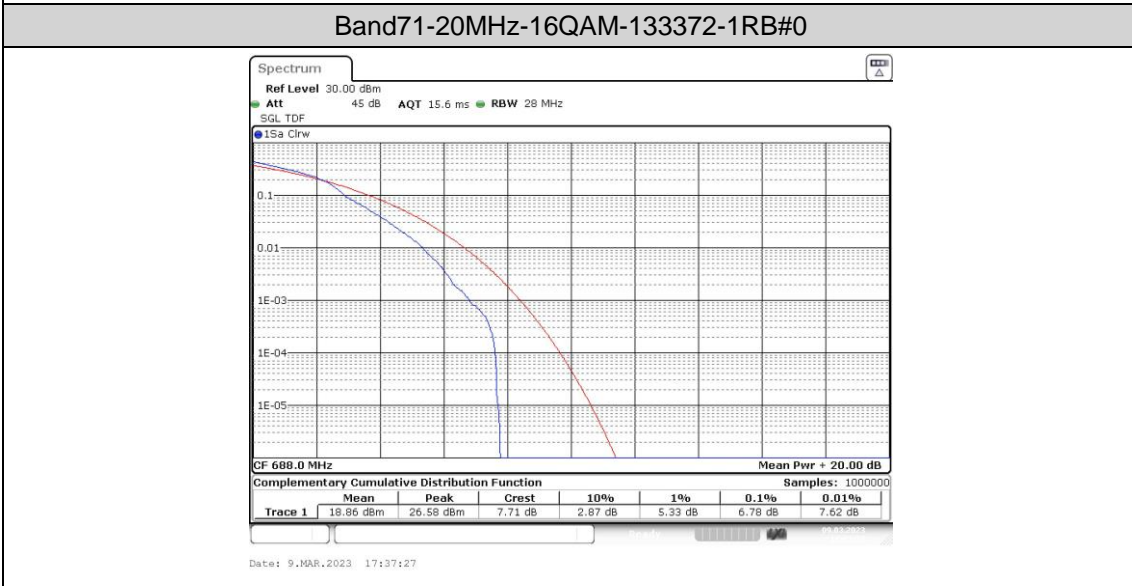

Band71-20MHz-QPSK-133372-100RB#0

Band71-20MHz-16QAM-133222-1RB#0

Band71-20MHz-16QAM-133222-100RB#0

Band71-20MHz-16QAM-133322-1RB#0

Appendix C: 26dB Bandwidth and Occupied Bandwidth

Test Result

Band	Bandwidth	Modulation	Channel	RB Configuration	Occupied Bandwidth (MHz)	26dB Bandwidth (MHz)	Verdict
Band71	5MHz	QPSK	133147	25RB#0	4.496	4.79	PASS
Band71	5MHz	QPSK	133297	25RB#0	4.496	4.80	PASS
Band71	5MHz	QPSK	133447	25RB#0	4.505	4.78	PASS
Band71	5MHz	16QAM	133147	25RB#0	4.505	4.78	PASS
Band71	5MHz	16QAM	133297	25RB#0	4.505	4.78	PASS
Band71	5MHz	16QAM	133447	25RB#0	4.496	4.79	PASS
Band71	10MHz	QPSK	133172	50RB#0	8.985	9.53	PASS
Band71	10MHz	QPSK	133297	50RB#0	8.985	9.53	PASS
Band71	10MHz	QPSK	133422	50RB#0	8.985	9.53	PASS
Band71	10MHz	16QAM	133172	50RB#0	8.985	9.53	PASS
Band71	10MHz	16QAM	133297	50RB#0	8.985	9.53	PASS
Band71	10MHz	16QAM	133422	50RB#0	8.985	9.53	PASS
Band71	15MHz	QPSK	133197	75RB#0	13.478	14.30	PASS
Band71	15MHz	QPSK	133297	75RB#0	13.478	14.30	PASS
Band71	15MHz	QPSK	133397	75RB#0	13.478	14.30	PASS
Band71	15MHz	16QAM	133197	75RB#0	13.478	14.30	PASS
Band71	15MHz	16QAM	133297	75RB#0	13.478	14.30	PASS
Band71	15MHz	16QAM	133397	75RB#0	13.478	14.30	PASS
Band71	20MHz	QPSK	133222	100RB#0	18.037	19.33	PASS
Band71	20MHz	QPSK	133322	100RB#0	17.97	19.33	PASS
Band71	20MHz	QPSK	133372	100RB#0	17.97	19.33	PASS
Band71	20MHz	16QAM	133222	100RB#0	18.037	19.33	PASS
Band71	20MHz	16QAM	133322	100RB#0	17.97	19.33	PASS
Band71	20MHz	16QAM	133372	100RB#0	18.037	19.33	PASS