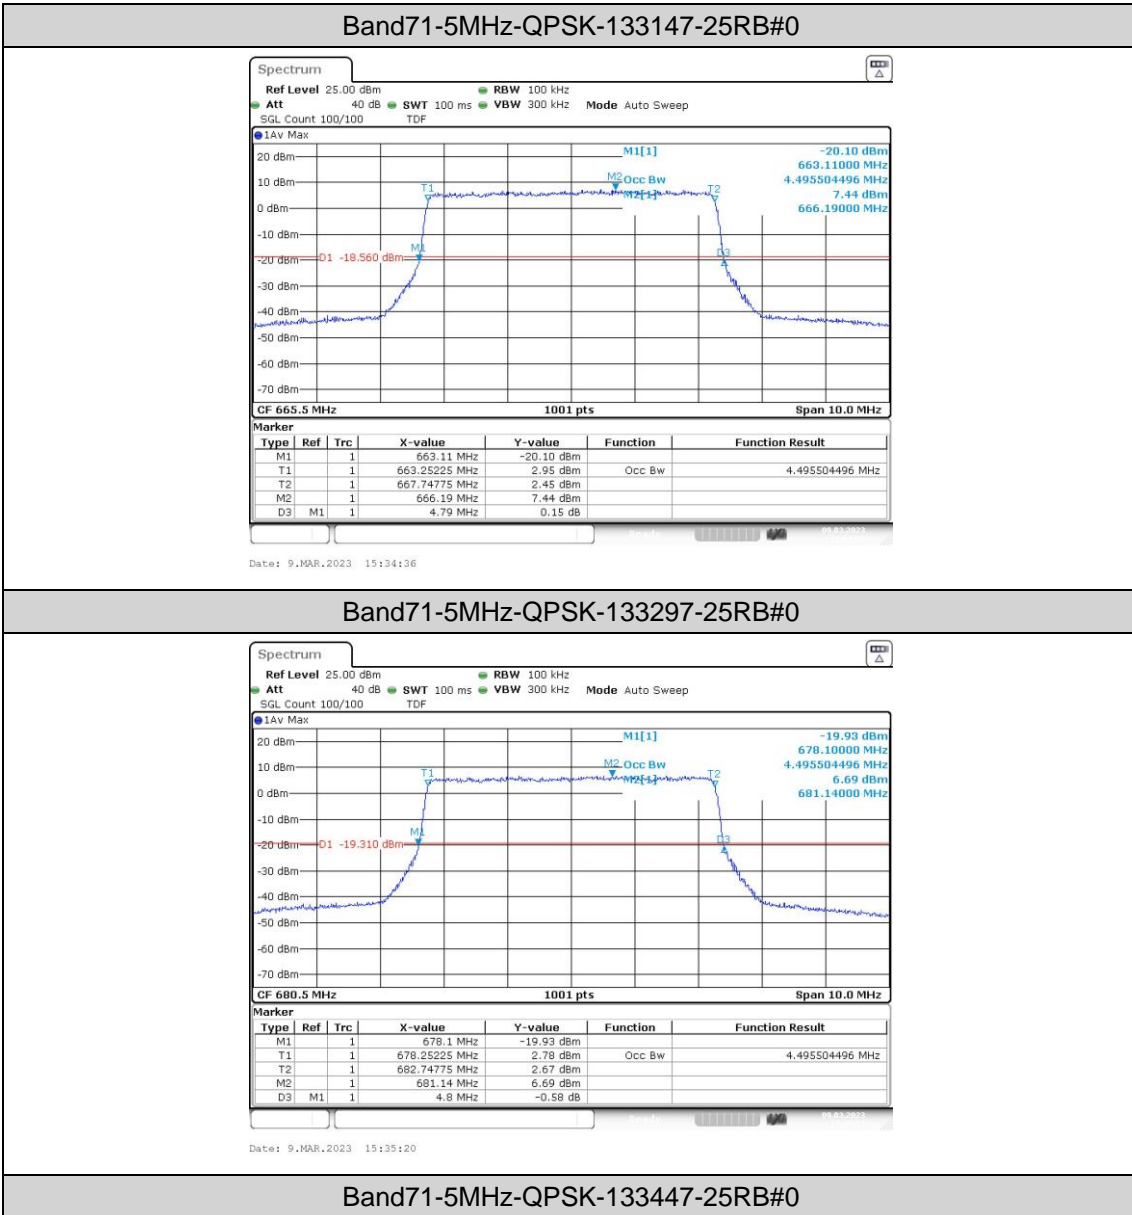

Test Graphs