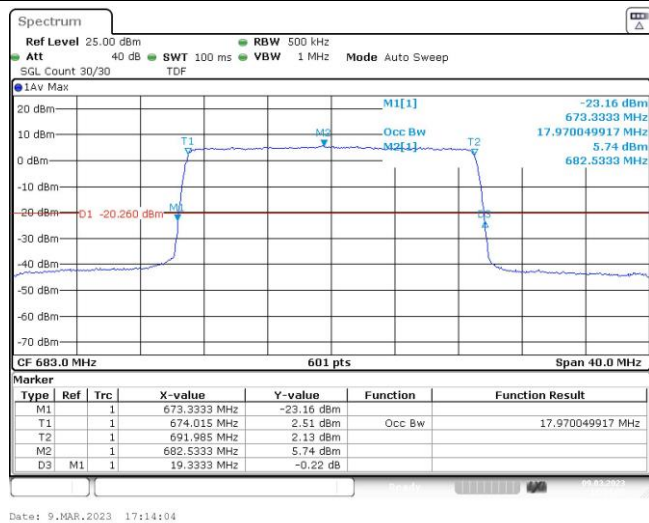

Band71-20MHz-QPSK-133322-100RB#0

Band71-20MHz-QPSK-133372-100RB#0