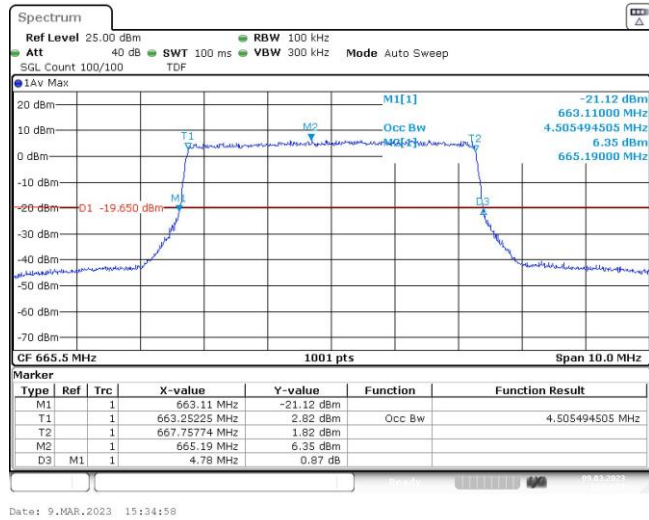

Band71-5MHz-16QAM-133147-25RB#0