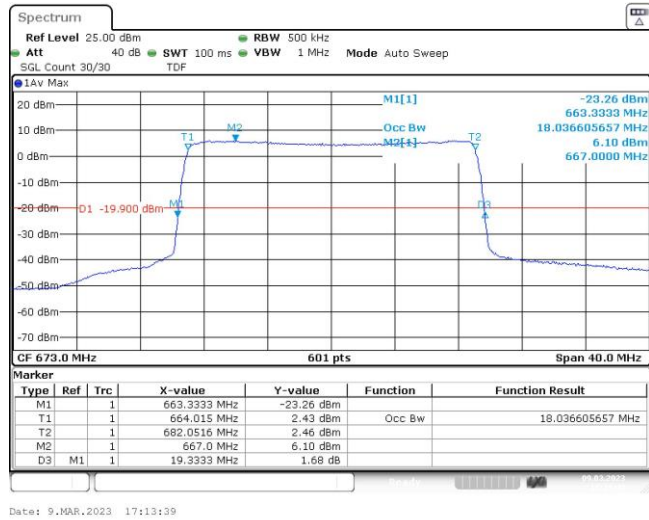

Band71-20MHz-QPSK-133222-100RB#0