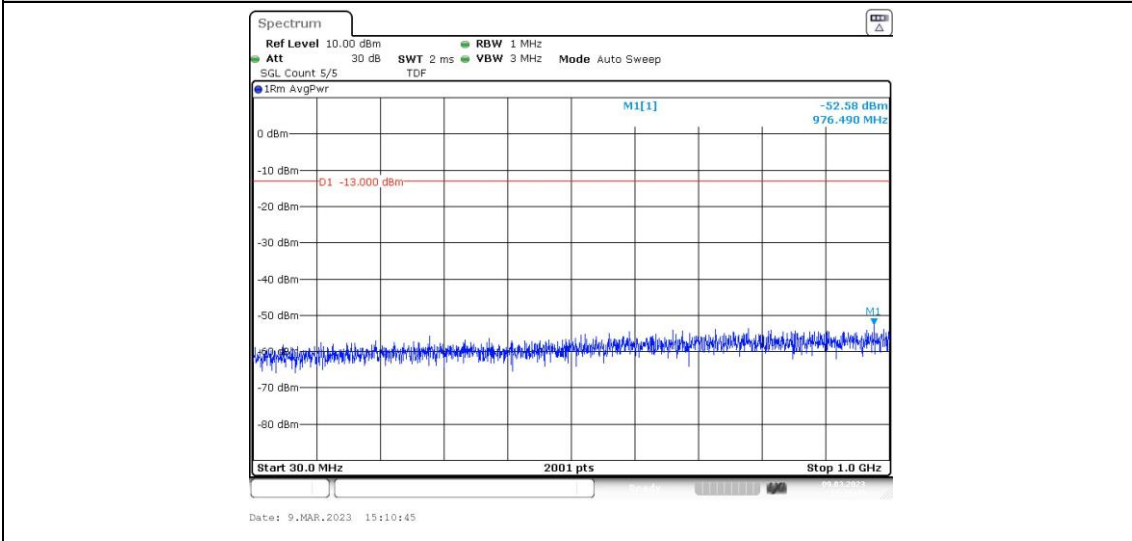

Band66-20MHz-16QAM-132572-1RB#0-Range3:30~1000MHz