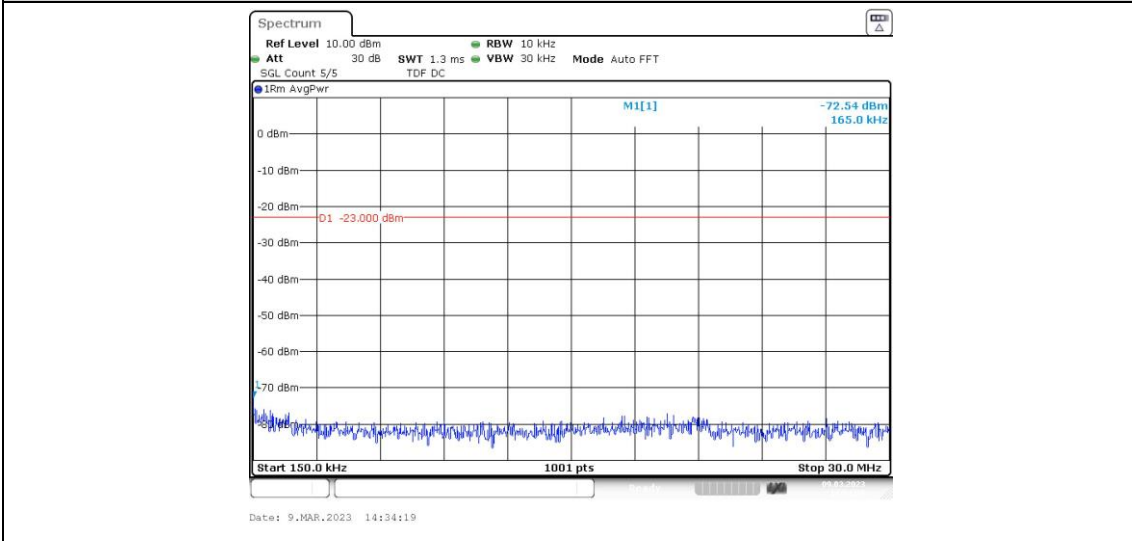

Band66-15MHz-QPSK-132597-1RB#0-Range2:0.15~30MHz

Band66-15MHz-QPSK-132597-1RB#0-Range3:30~1000MHz

Band66-15MHz-QPSK-132597-1RB#0-Range4:1000~20000MHz

Band66-15MHz-16QAM-132047-1RB#0-Range1:0.009~0.15MHz

Band66-15MHz-16QAM-132047-1RB#0-Range2:0.15~30MHz