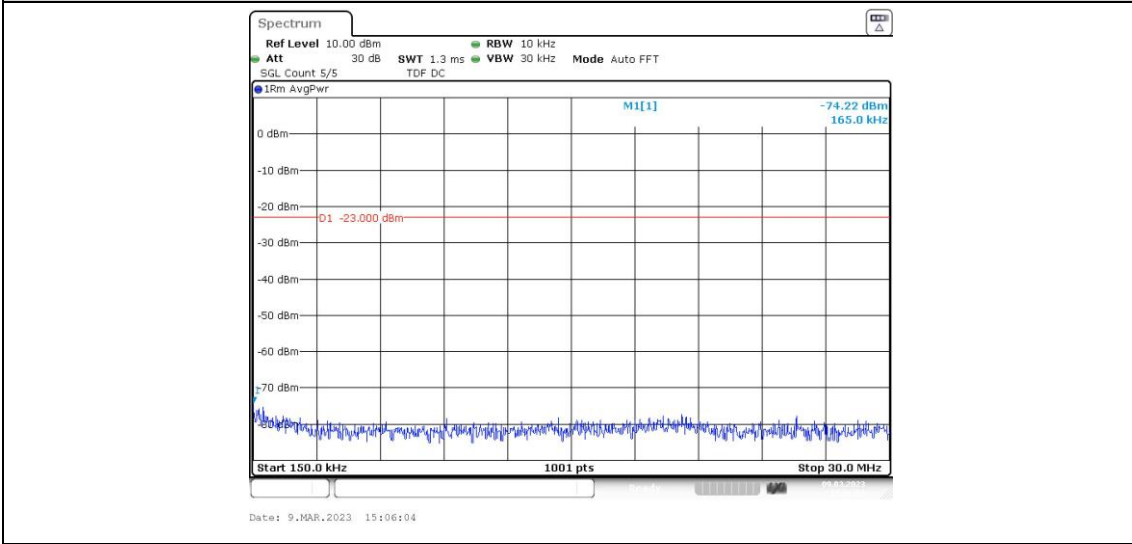

Band66-15MHz-16QAM-132597-1RB#0-Range3:30~1000MHz

Band66-15MHz-16QAM-132597-1RB#0-Range4:1000~20000MHz

Band66-20MHz-QPSK-132072-1RB#0-Range1:0.009~0.15MHz

Band66-20MHz-QPSK-132072-1RB#0-Range2:0.15~30MHz