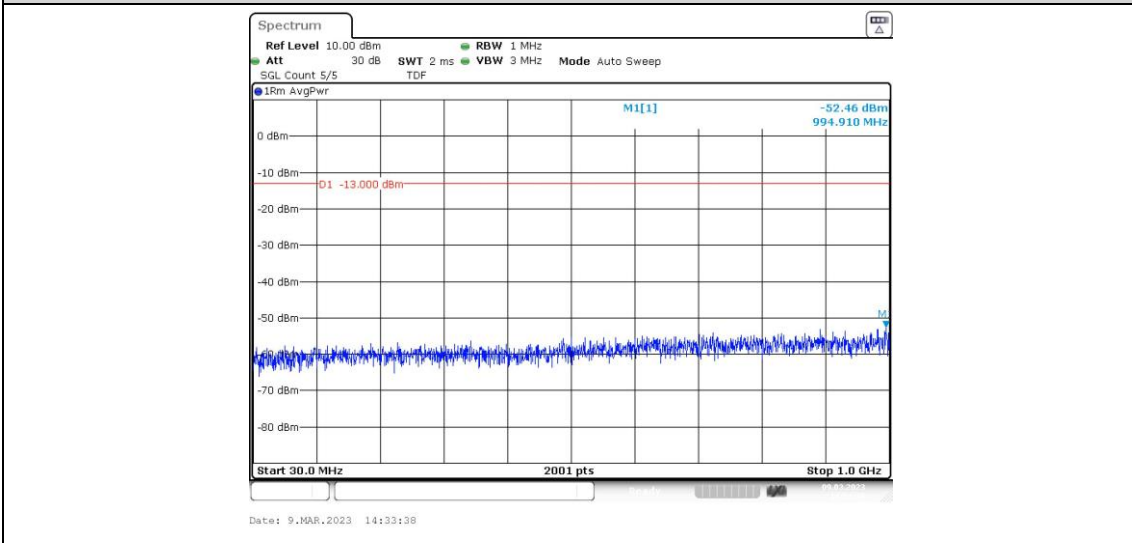

Band66-10MHz-16QAM-132622-1RB#0-Range4:1000~20000MHz

Band66-15MHz-QPSK-132047-1RB#0-Range1:0.009~0.15MHz

Band66-15MHz-QPSK-132047-1RB#0-Range2:0.15~30MHz

Band66-15MHz-QPSK-132047-1RB#0-Range3:30~1000MHz

Band66-15MHz-QPSK-132047-1RB#0-Range4:1000~20000MHz