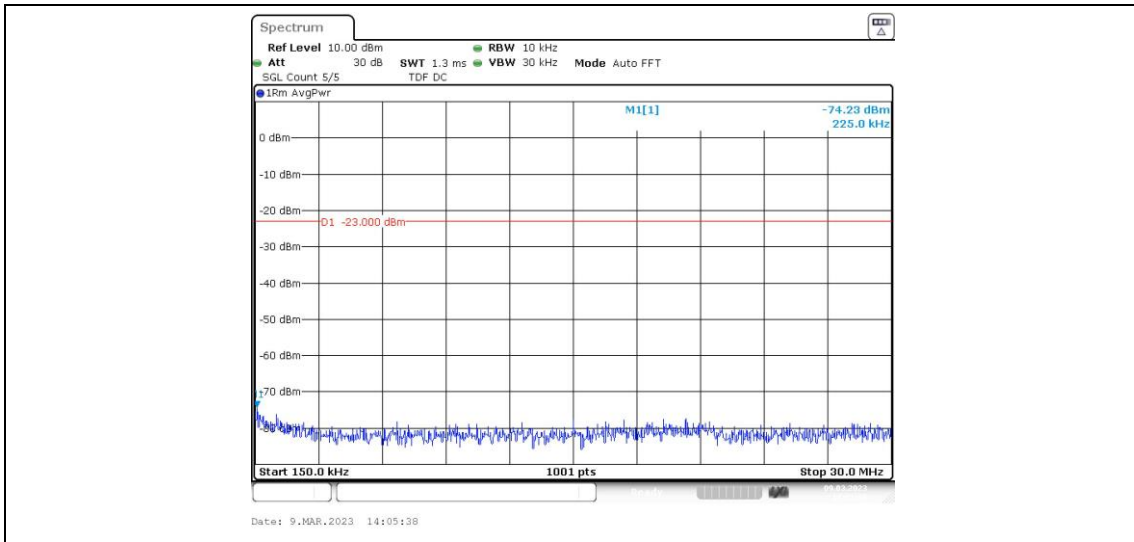

Band66-10MHz-16QAM-132322-1RB#0-Range4:1000~20000MHz

Band66-10MHz-16QAM-132622-1RB#0-Range1:0.009~0.15MHz

Band66-10MHz-16QAM-132622-1RB#0-Range2:0.15~30MHz

Band66-10MHz-16QAM-132622-1RB#0-Range3:30~1000MHz