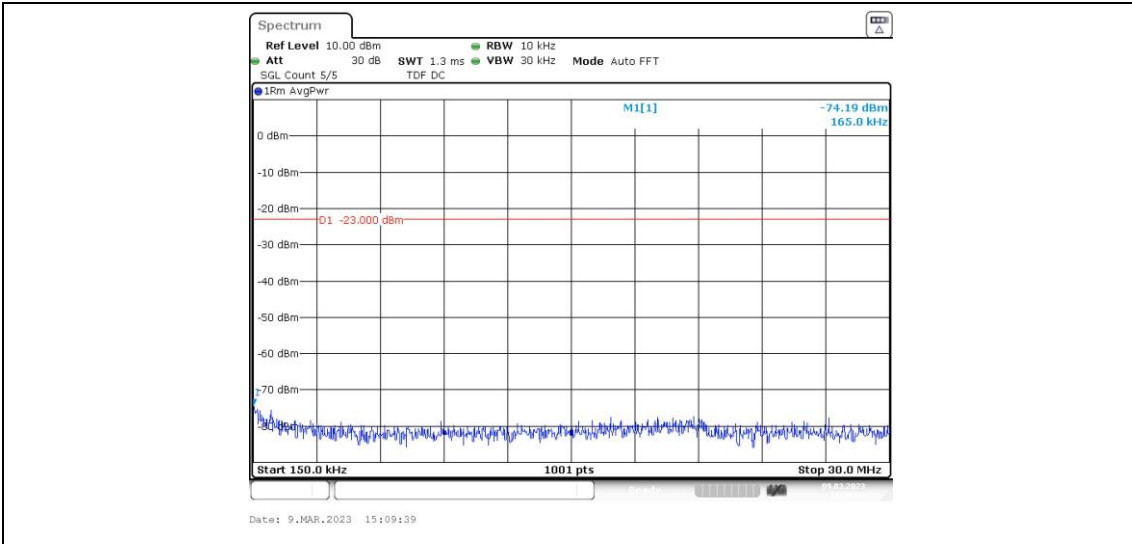

Band66-20MHz-QPSK-132572-1RB#0-Range2:0.15~30MHz