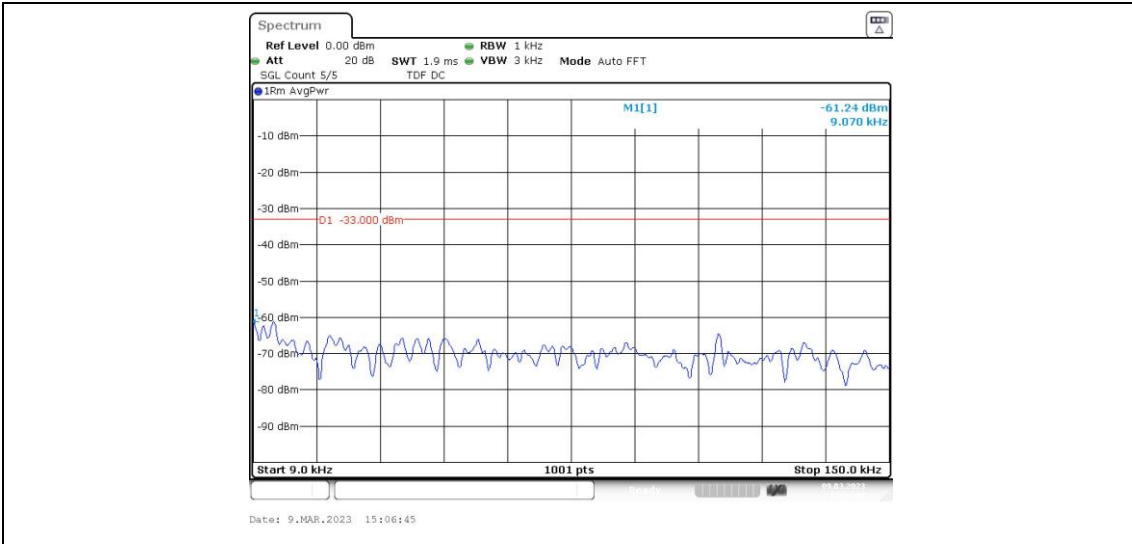

Band66-20MHz-16QAM-132072-1RB#0-Range1:0.009~0.15MHz