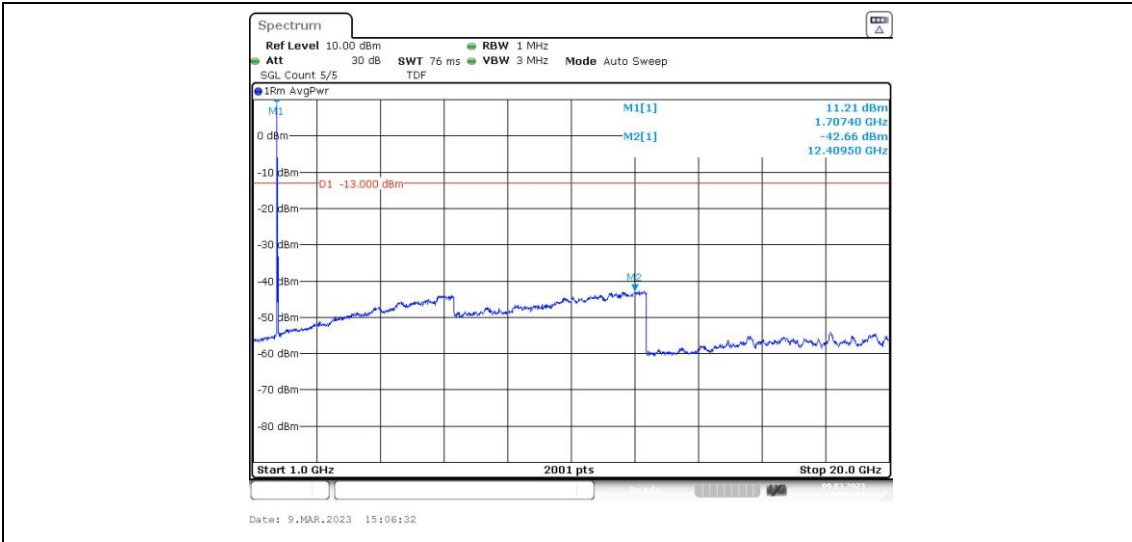

Band66-20MHz-QPSK-132072-1RB#0-Range4:1000~20000MHz