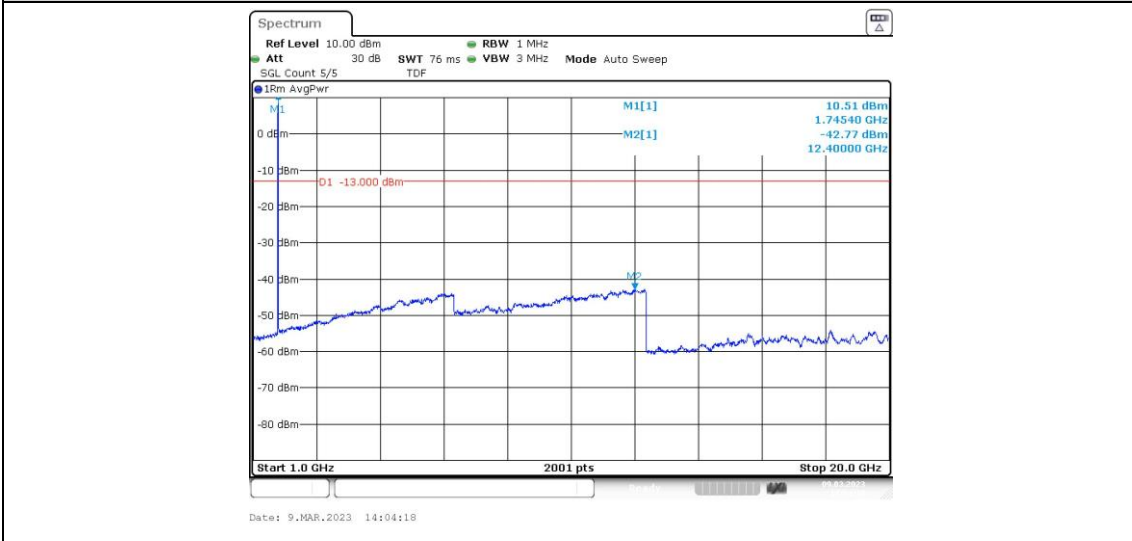

Band66-10MHz-16QAM-132322-1RB#0-Range4:1000~20000MHz

Band66-10MHz-16QAM-132622-1RB#0-Range1:0.009~0.15MHz

Band66-10MHz-16QAM-132622-1RB#0-Range2:0.15~30MHz

Band66-10MHz-16QAM-132622-1RB#0-Range3:30~1000MHz