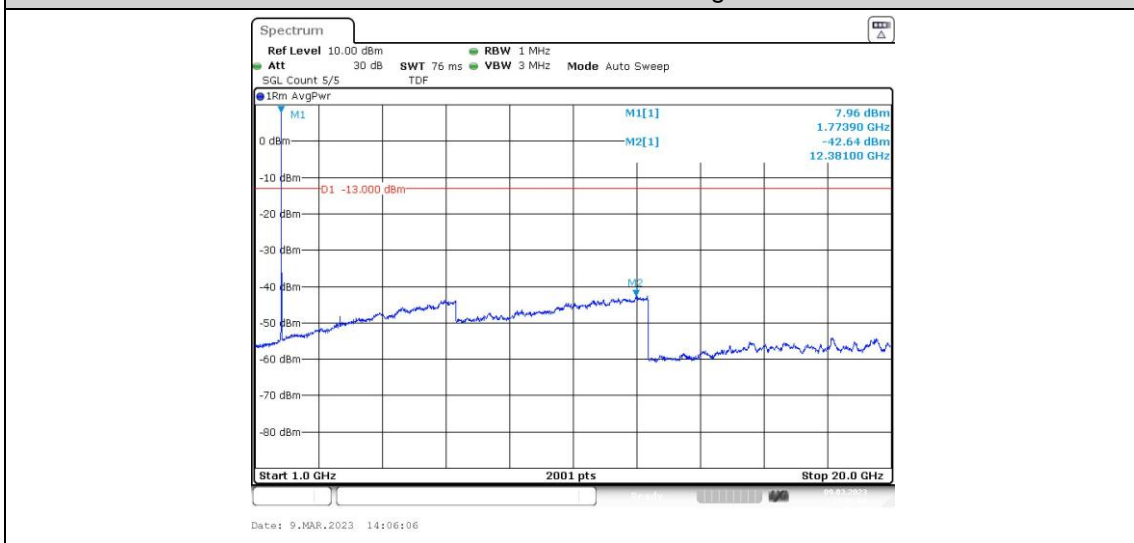

Band66-10MHz-16QAM-132622-1RB#0-Range4:1000~20000MHz