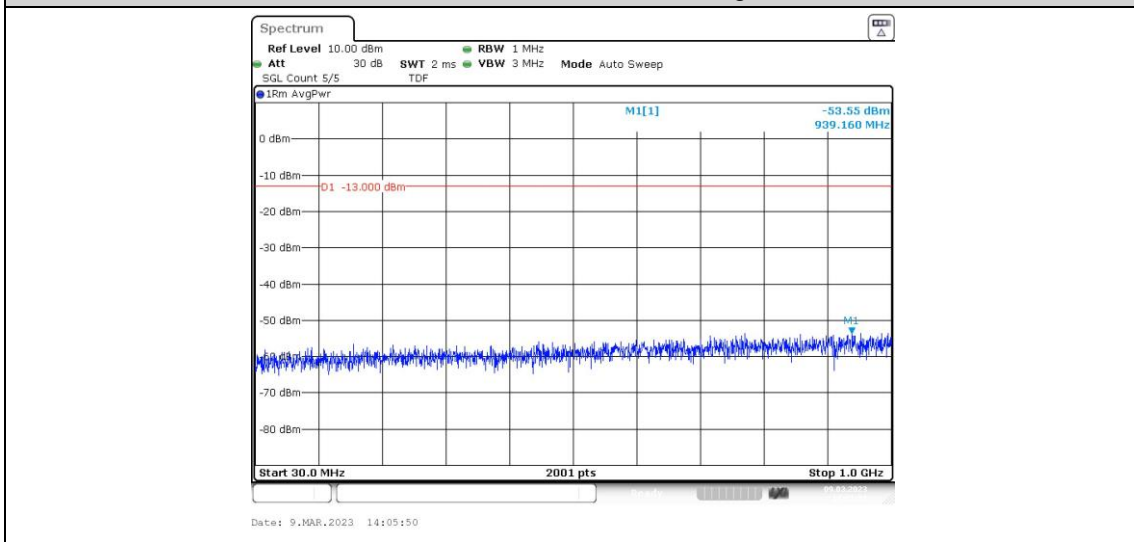

Band66-10MHz-16QAM-132322-1RB#0-Range4:1000~20000MHz

Band66-10MHz-16QAM-132622-1RB#0-Range1:0.009~0.15MHz

Band66-10MHz-16QAM-132622-1RB#0-Range2:0.15~30MHz

Band66-10MHz-16QAM-132622-1RB#0-Range3:30~1000MHz