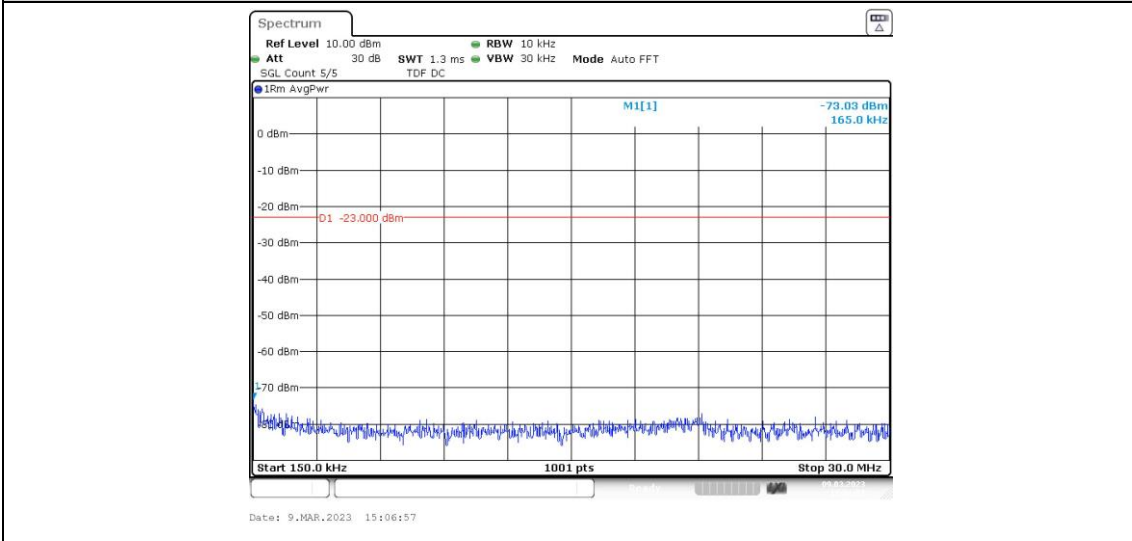

Band66-20MHz-16QAM-132072-1RB#0-Range2:0.15~30MHz