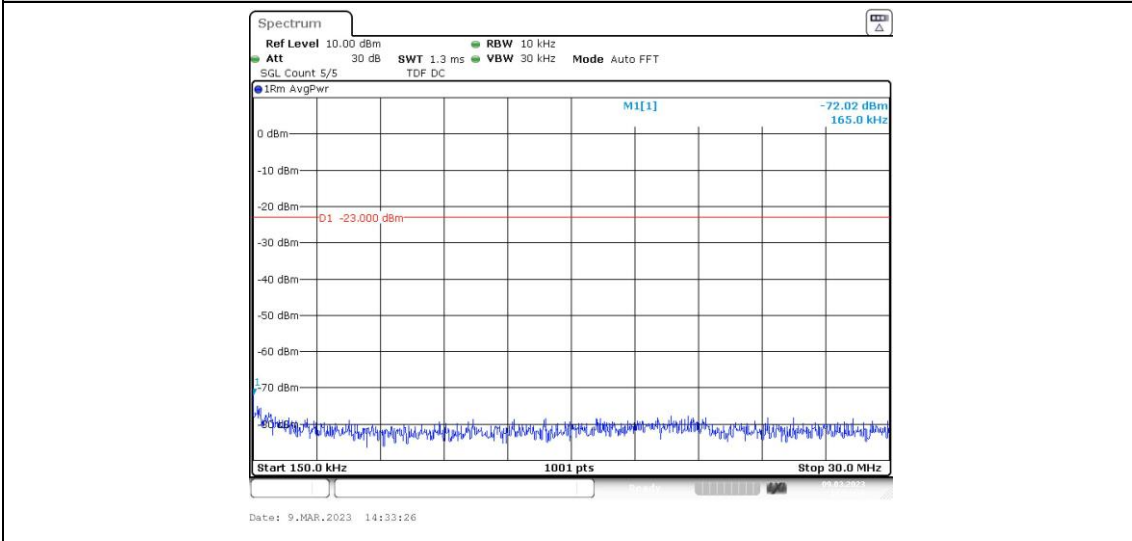

Band66-15MHz-QPSK-132047-1RB#0-Range2:0.15~30MHz