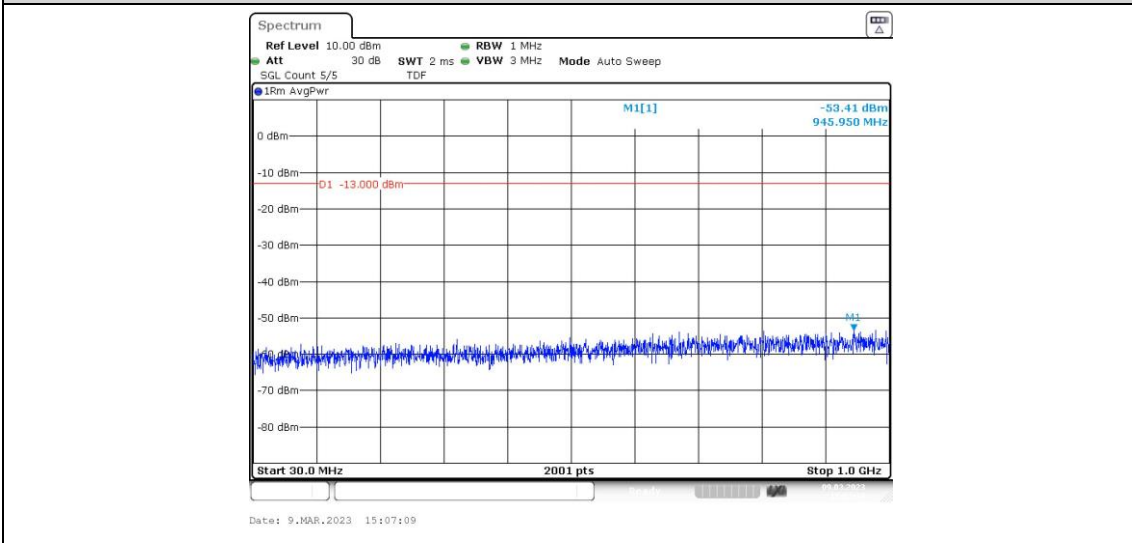

Band66-20MHz-16QAM-132072-1RB#0-Range3:30~1000MHz