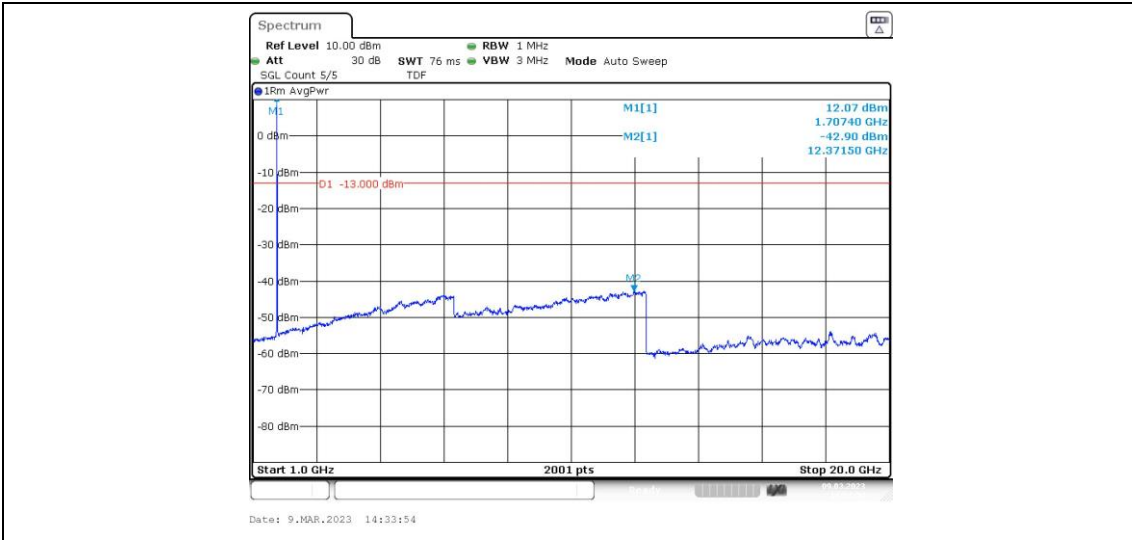

Band66-10MHz-16QAM-132622-1RB#0-Range4:1000~20000MHz

Band66-15MHz-QPSK-132047-1RB#0-Range1:0.009~0.15MHz

Band66-15MHz-QPSK-132047-1RB#0-Range2:0.15~30MHz

Band66-15MHz-QPSK-132047-1RB#0-Range3:30~1000MHz

Band66-15MHz-QPSK-132047-1RB#0-Range4:1000~20000MHz