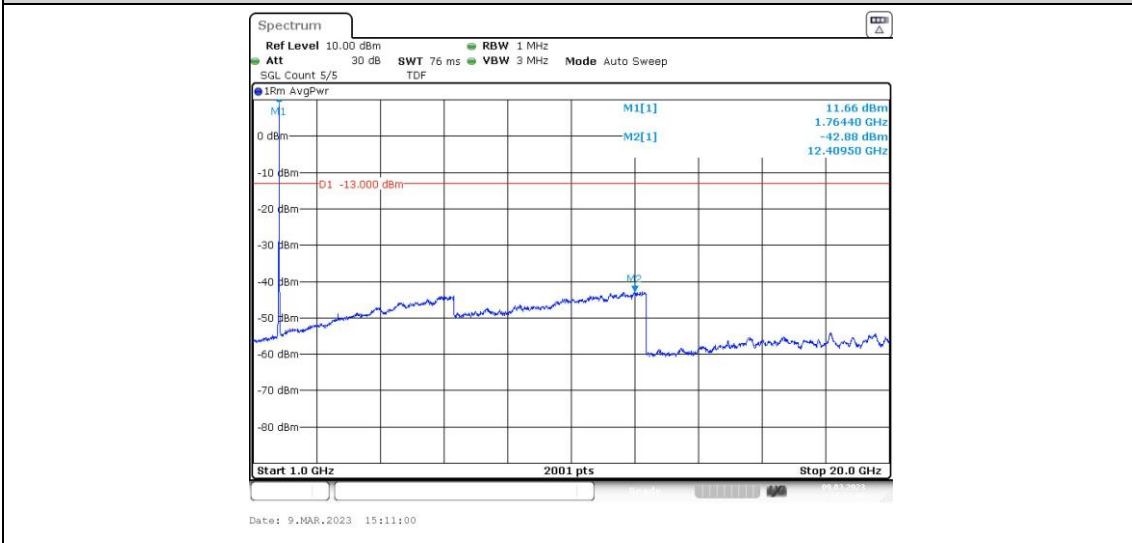

Band66-20MHz-16QAM-132572-1RB#0-Range1:0.009~0.15MHz

Band66-20MHz-16QAM-132572-1RB#0-Range2:0.15~30MHz

Band66-20MHz-16QAM-132572-1RB#0-Range3:30~1000MHz

Band66-20MHz-16QAM-132572-1RB#0-Range4:1000~20000MHz