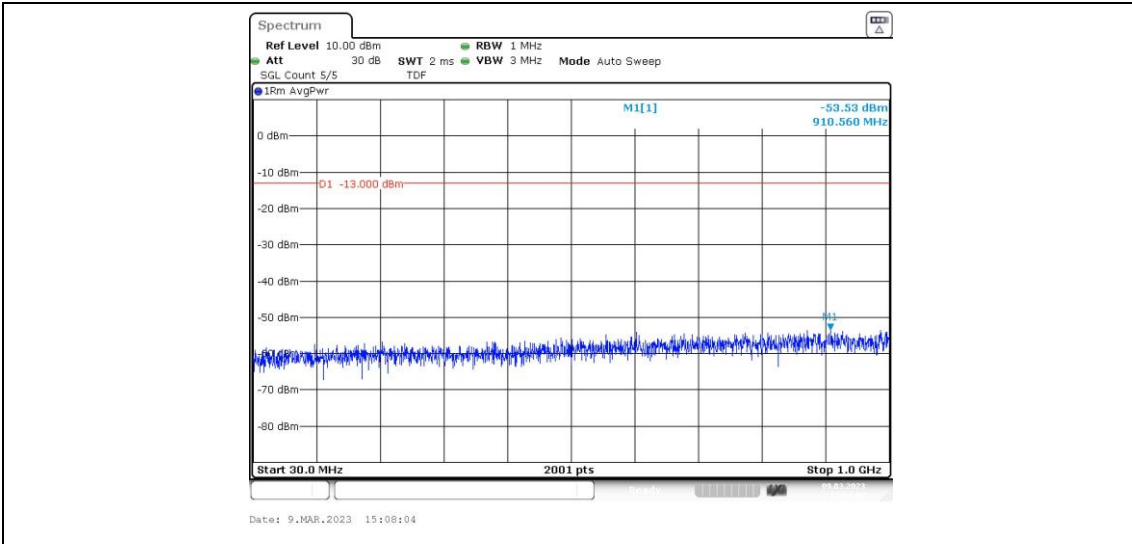

Band66-20MHz-QPSK-132072-1RB#0-Range3:30~1000MHz

Band66-20MHz-QPSK-132072-1RB#0-Range4:1000~20000MHz

Band66-20MHz-QPSK-132322-1RB#0-Range1:0.009~0.15MHz

Band66-20MHz-QPSK-132322-1RB#0-Range2:0.15~30MHz

Band66-20MHz-QPSK-132322-1RB#0-Range3:30~1000MHz