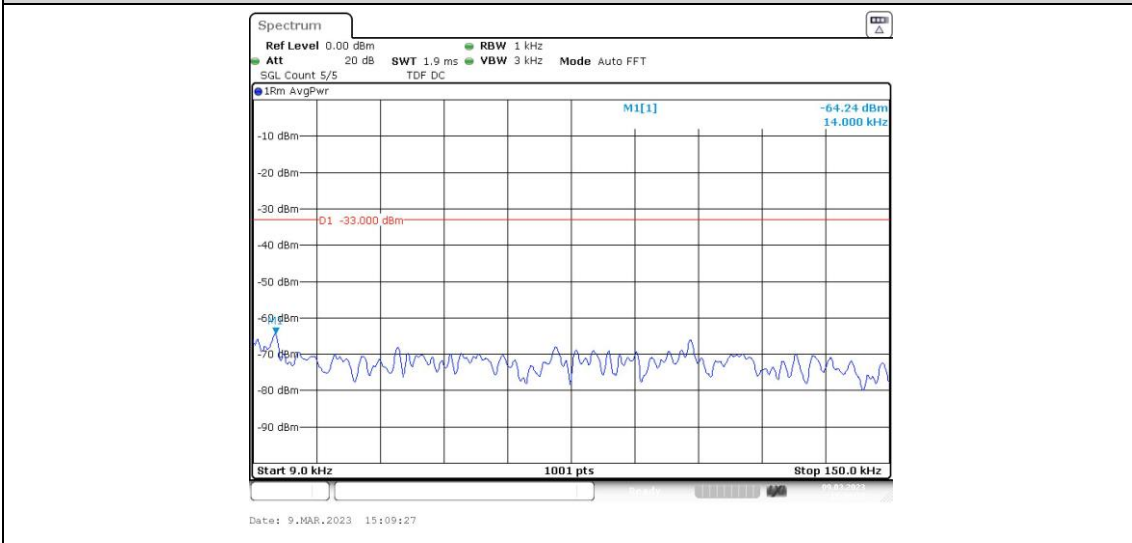

Band66-20MHz-QPSK-132572-1RB#0-Range1:0.009~0.15MHz