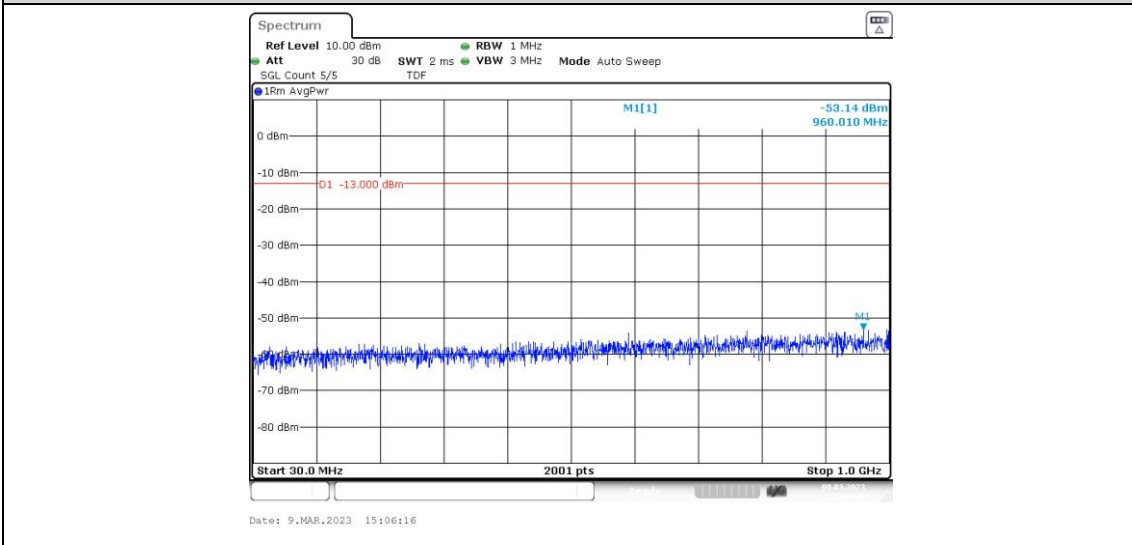

Band66-20MHz-QPSK-132072-1RB#0-Range3:30~1000MHz