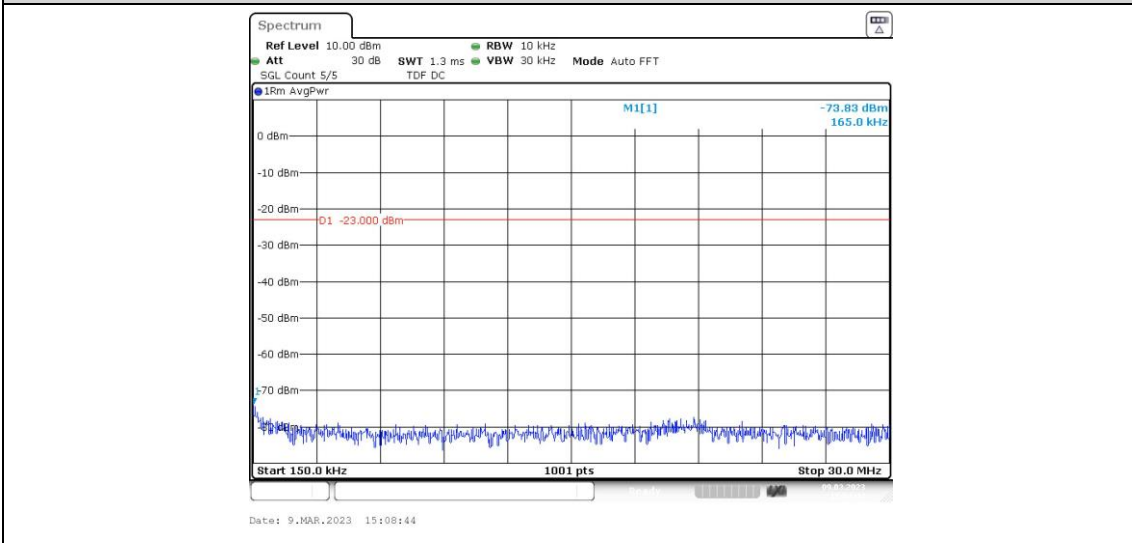

Band66-20MHz-16QAM-132322-1RB#0-Range2:0.15~30MHz