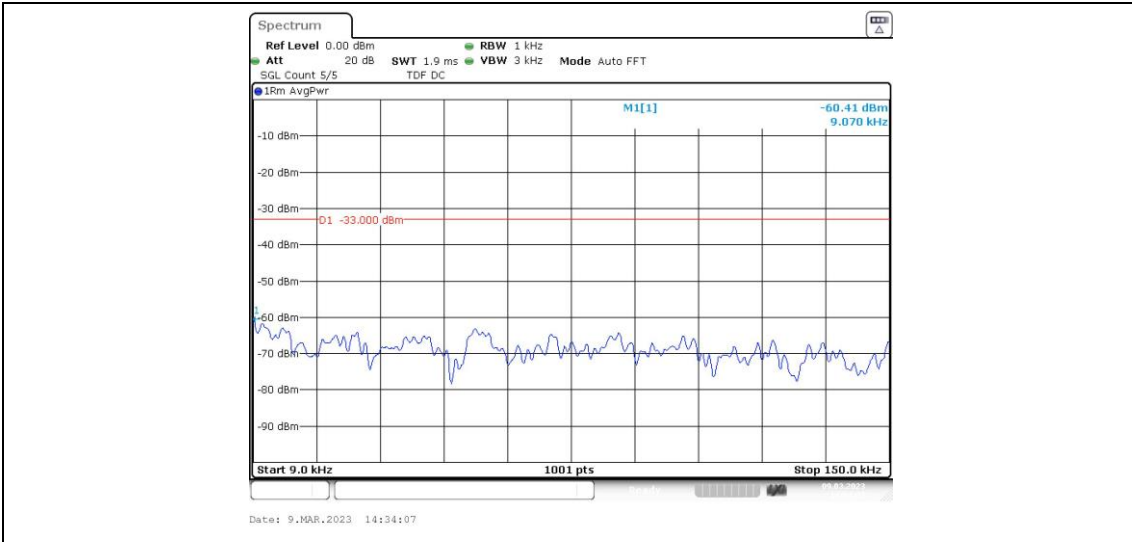

Band66-15MHz-QPSK-132597-1RB#0-Range2:0.15~30MHz

Band66-15MHz-QPSK-132597-1RB#0-Range3:30~1000MHz

Band66-15MHz-QPSK-132597-1RB#0-Range4:1000~20000MHz

Band66-15MHz-16QAM-132047-1RB#0-Range1:0.009~0.15MHz

Band66-15MHz-16QAM-132047-1RB#0-Range2:0.15~30MHz