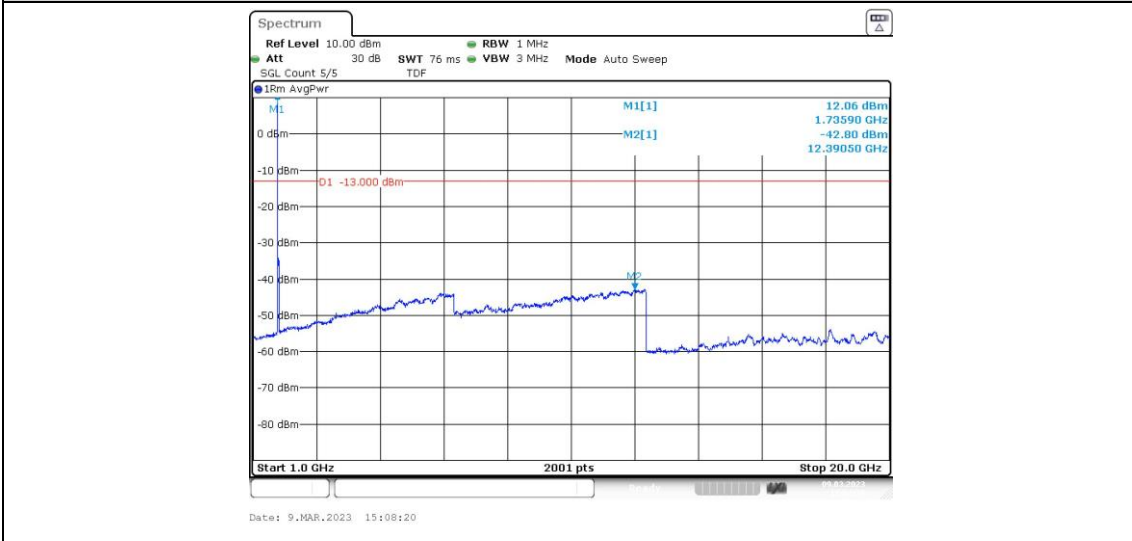

Band66-20MHz-QPSK-132322-1RB#0-Range4:1000~20000MHz