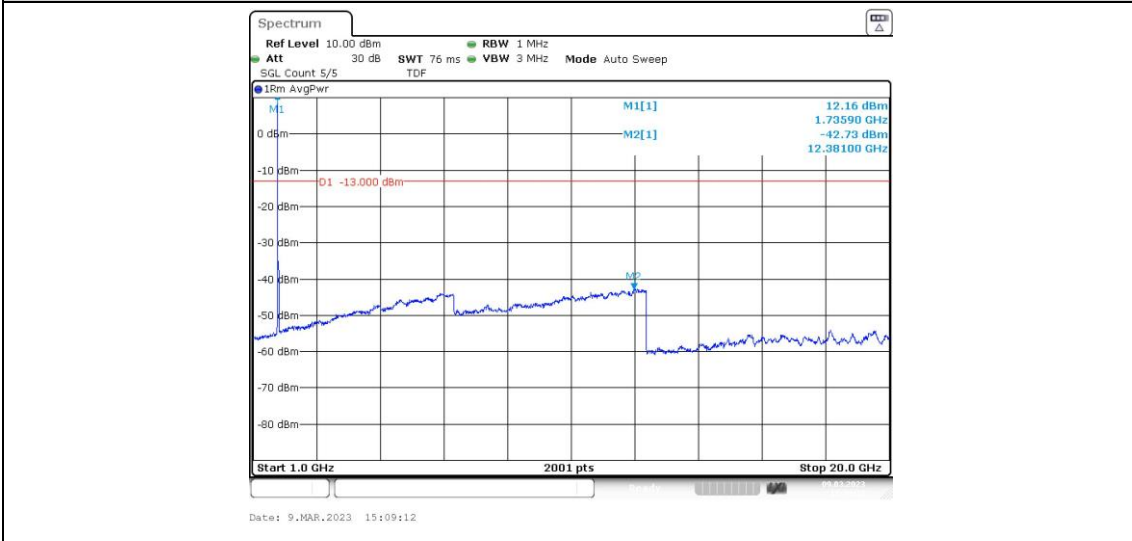

Band66-20MHz-16QAM-132322-1RB#0-Range1:0.009~0.15MHz

Band66-20MHz-16QAM-132322-1RB#0-Range2:0.15~30MHz

Band66-20MHz-16QAM-132322-1RB#0-Range3:30~1000MHz

Band66-20MHz-16QAM-132322-1RB#0-Range4:1000~20000MHz