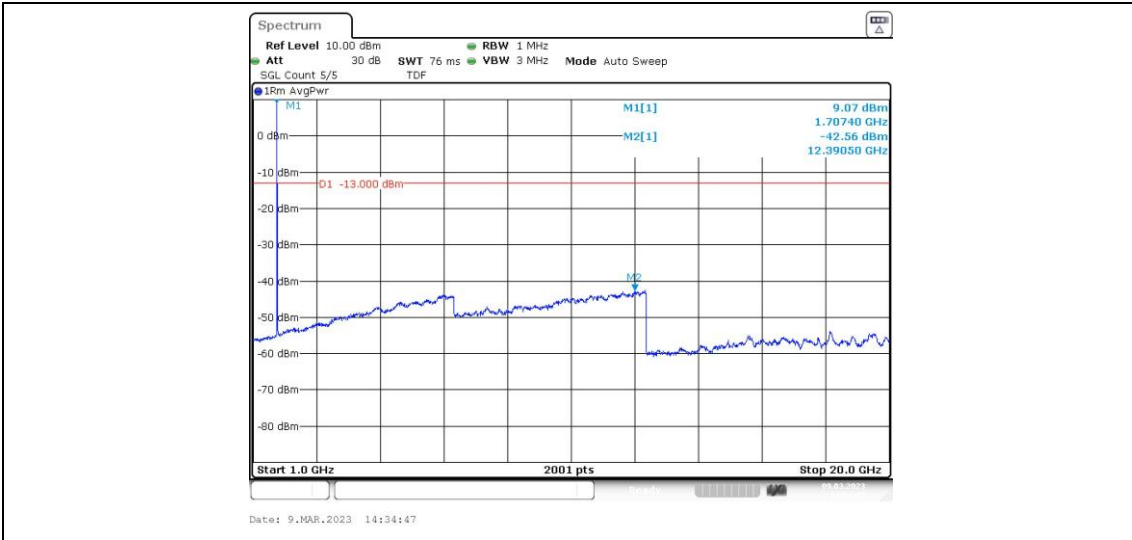

Band66-15MHz-16QAM-132047-1RB#0-Range4:1000~20000MHz