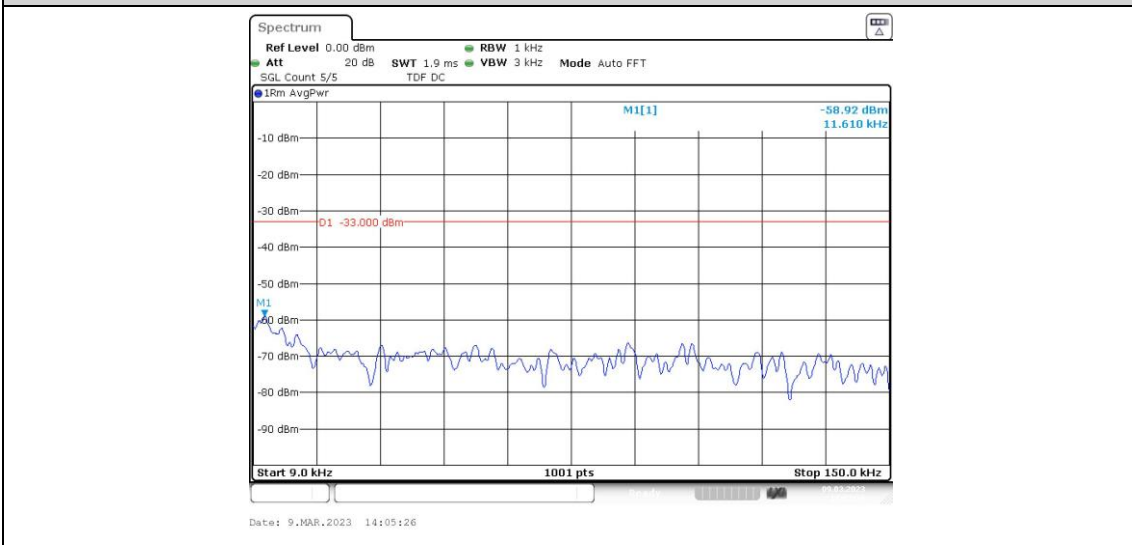

Band66-10MHz-16QAM-132322-1RB#0-Range4:1000~20000MHz

Band66-10MHz-16QAM-132622-1RB#0-Range1:0.009~0.15MHz

Band66-10MHz-16QAM-132622-1RB#0-Range2:0.15~30MHz

Band66-10MHz-16QAM-132622-1RB#0-Range3:30~1000MHz