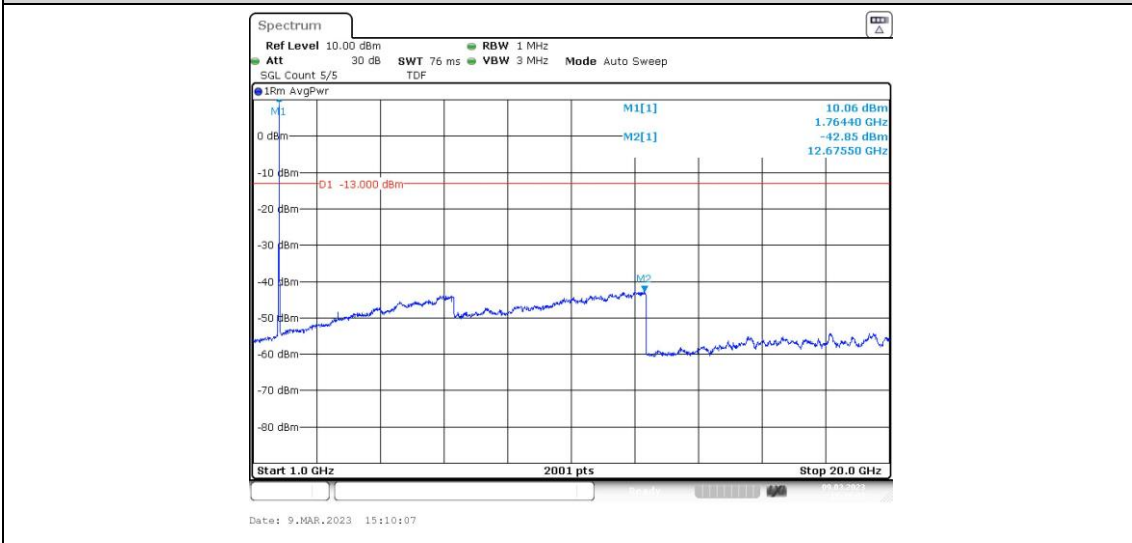

Band66-20MHz-QPSK-132322-1RB#0-Range4:1000~20000MHz

Band66-20MHz-QPSK-132572-1RB#0-Range1:0.009~0.15MHz

Band66-20MHz-QPSK-132572-1RB#0-Range2:0.15~30MHz

Band66-20MHz-QPSK-132572-1RB#0-Range3:30~1000MHz

Band66-20MHz-QPSK-132572-1RB#0-Range4:1000~20000MHz