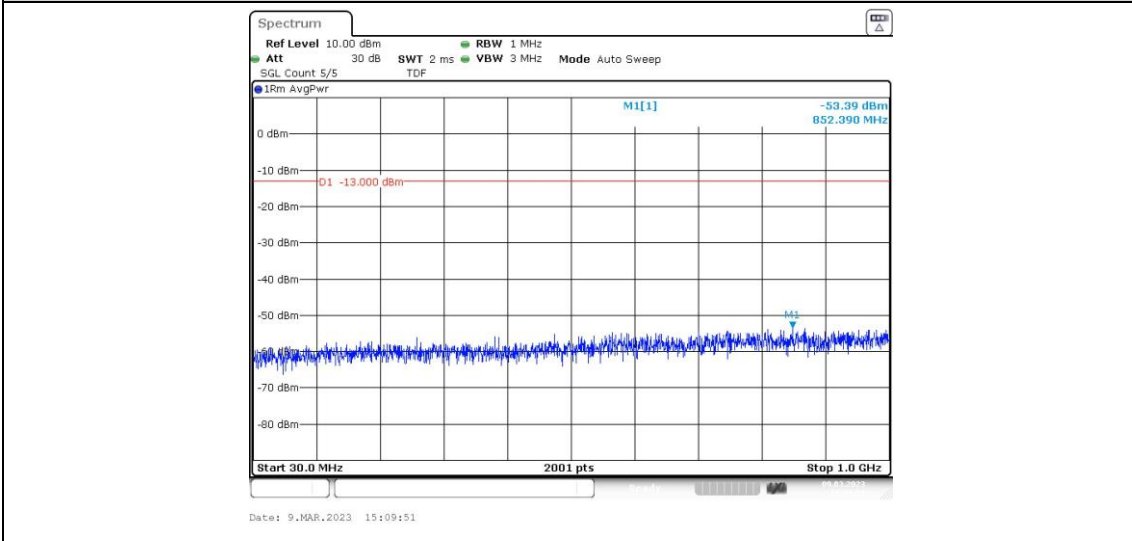

Band66-20MHz-QPSK-132322-1RB#0-Range4:1000~20000MHz

Band66-20MHz-QPSK-132572-1RB#0-Range1:0.009~0.15MHz

Band66-20MHz-QPSK-132572-1RB#0-Range2:0.15~30MHz

Band66-20MHz-QPSK-132572-1RB#0-Range3:30~1000MHz

Band66-20MHz-QPSK-132572-1RB#0-Range4:1000~20000MHz