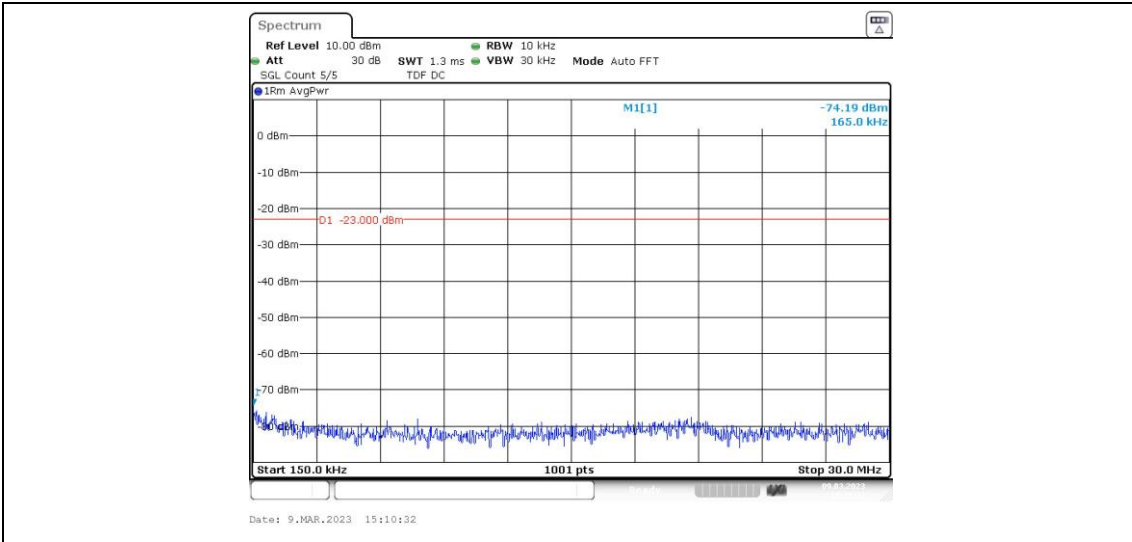

Band66-20MHz-16QAM-132572-1RB#0-Range2:0.15~30MHz