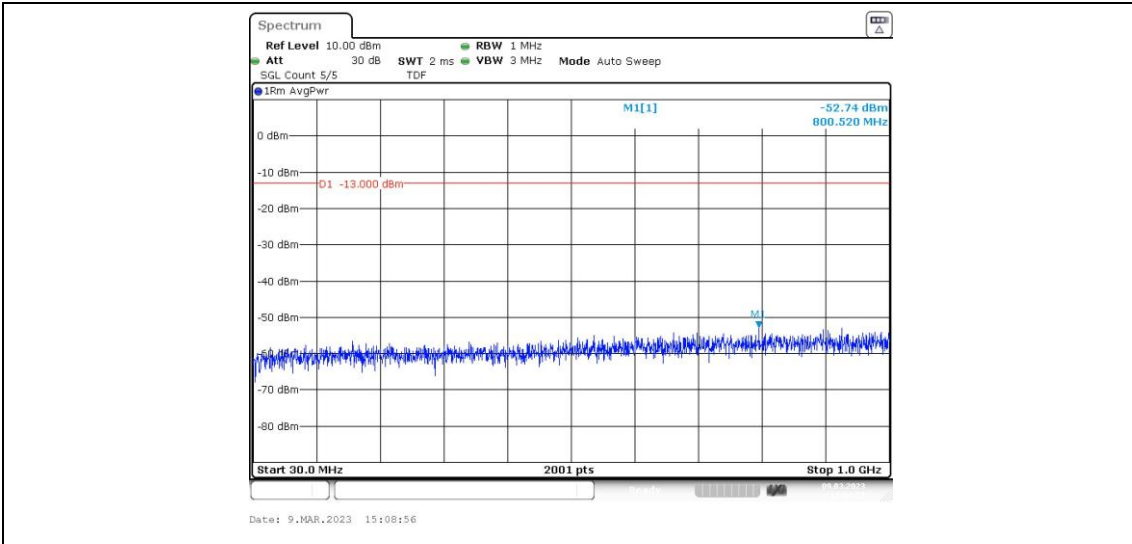

Band66-20MHz-16QAM-132322-1RB#0-Range3:30~1000MHz