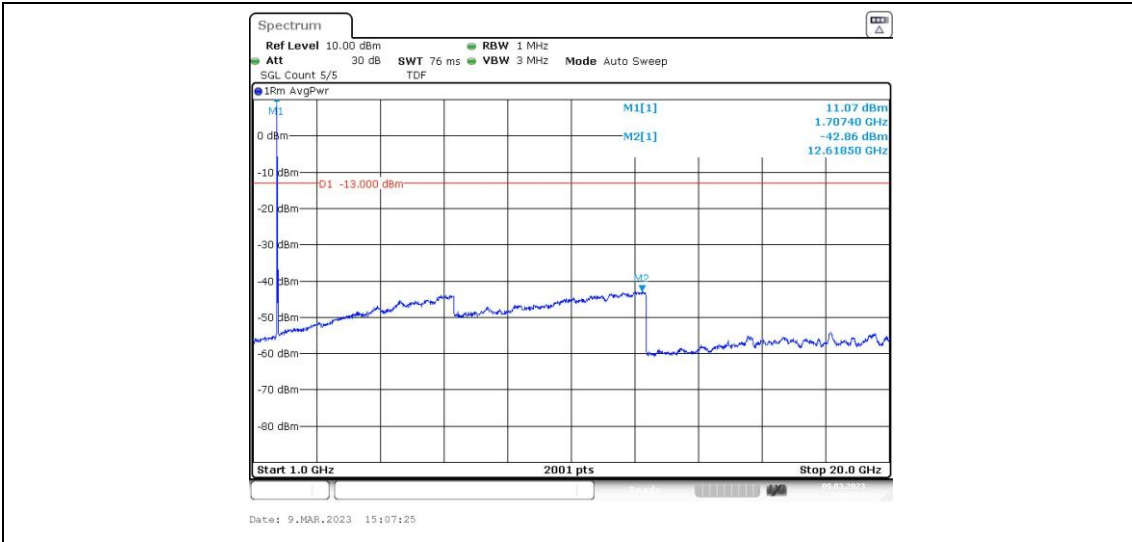

Band66-20MHz-16QAM-132072-1RB#0-Range1:0.009~0.15MHz

Band66-20MHz-16QAM-132072-1RB#0-Range2:0.15~30MHz

Band66-20MHz-16QAM-132072-1RB#0-Range3:30~1000MHz

Band66-20MHz-16QAM-132072-1RB#0-Range4:1000~20000MHz