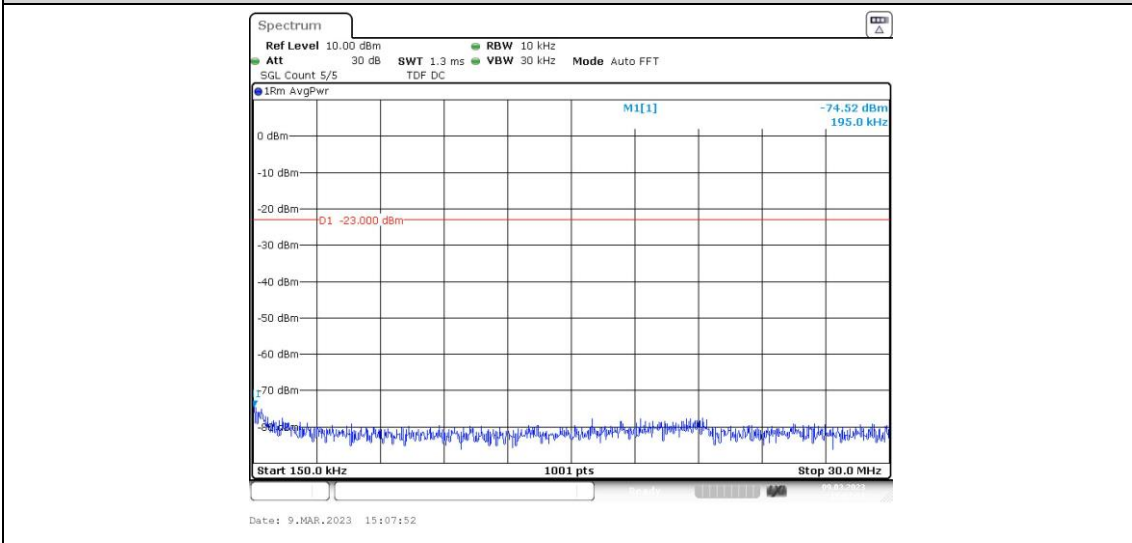

Band66-20MHz-QPSK-132072-1RB#0-Range3:30~1000MHz

Band66-20MHz-QPSK-132072-1RB#0-Range4:1000~20000MHz

Band66-20MHz-QPSK-132322-1RB#0-Range1:0.009~0.15MHz

Band66-20MHz-QPSK-132322-1RB#0-Range2:0.15~30MHz

Band66-20MHz-QPSK-132322-1RB#0-Range3:30~1000MHz