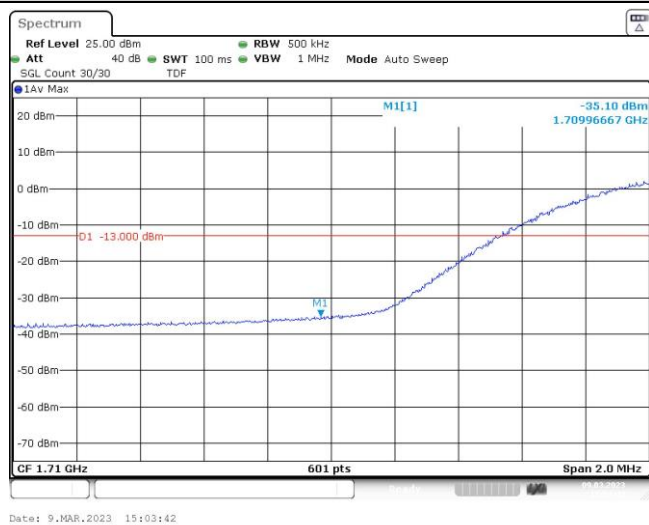

Band66-20MHz-QPSK-132072-100RB#0