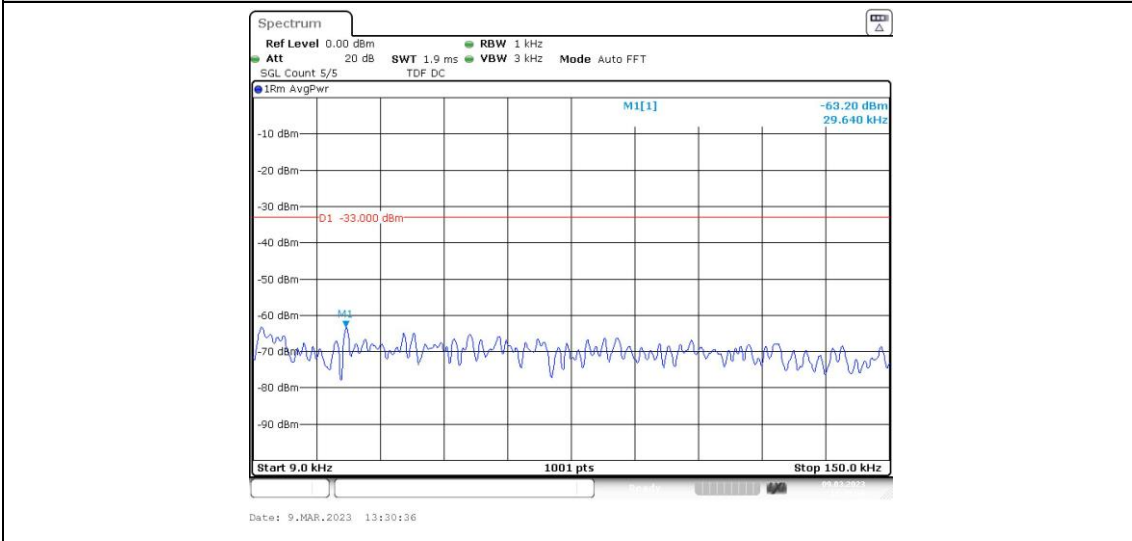

Band66-5MHz-QPSK-131997-1RB#0-Range2:0.15~30MHz

Band66-5MHz-QPSK-131997-1RB#0-Range3:30~1000MHz

Band66-5MHz-QPSK-131997-1RB#0-Range4:1000~20000MHz

Band66-5MHz-QPSK-132322-1RB#0-Range1:0.009~0.15MHz

Band66-5MHz-QPSK-132322-1RB#0-Range2:0.15~30MHz