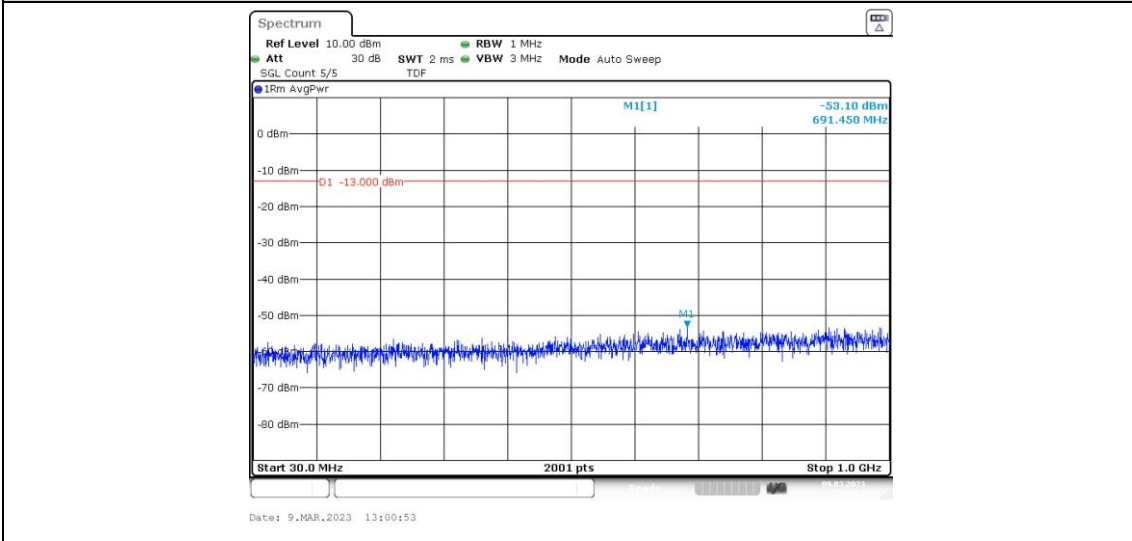

Band66-3MHz-16QAM-132657-1RB#0-Range4:1000~20000MHz