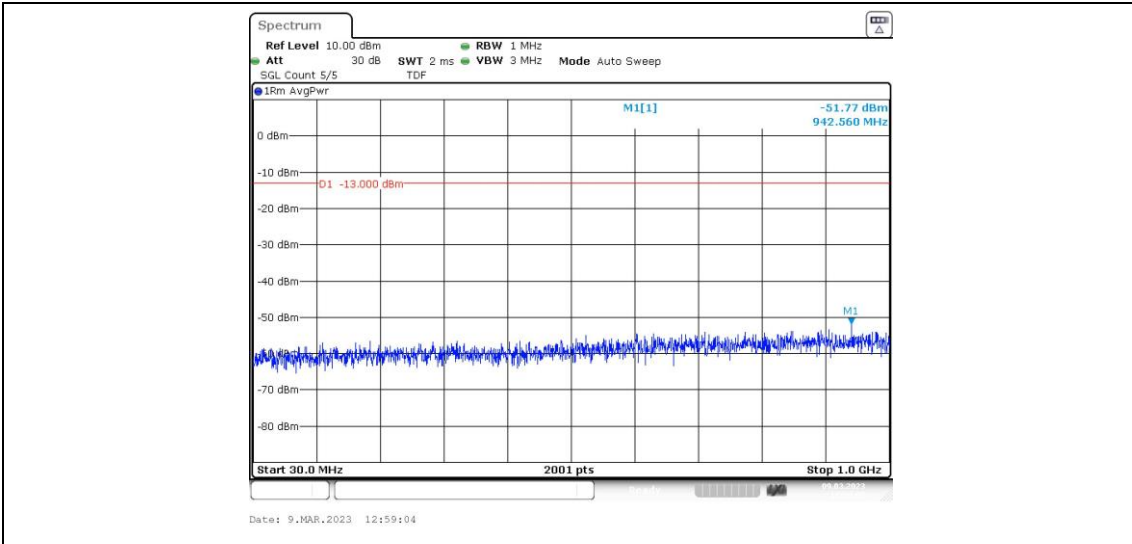

Band66-3MHz-16QAM-131987-1RB#0-Range4:1000~20000MHz

Band66-3MHz-16QAM-132322-1RB#0-Range1:0.009~0.15MHz

Band66-3MHz-16QAM-132322-1RB#0-Range2:0.15~30MHz

Band66-3MHz-16QAM-132322-1RB#0-Range3:30~1000MHz

Band66-3MHz-16QAM-132322-1RB#0-Range4:1000~20000MHz