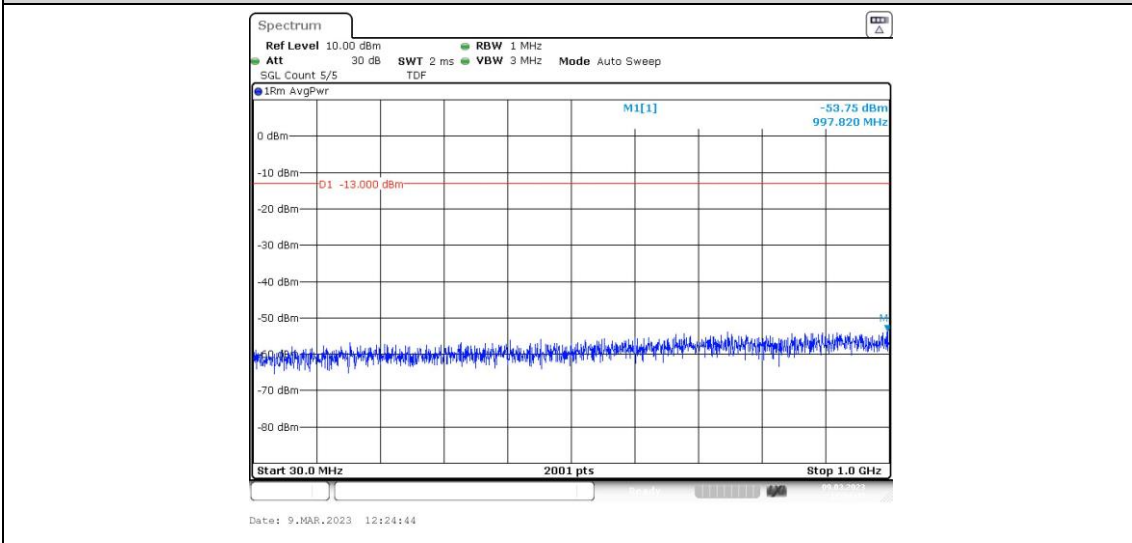

Test Graphs

Band66-1.4MHz-QPSK-131979-1RB#0-Range1:0.009~0.15MHz

Band66-1.4MHz-QPSK-131979-1RB#0-Range2:0.15~30MHz

Band66-1.4MHz-QPSK-131979-1RB#0-Range3:30~100MHz

Band66-1.4MHz-QPSK-131979-1RB#0-Range4:1000~20000MHz