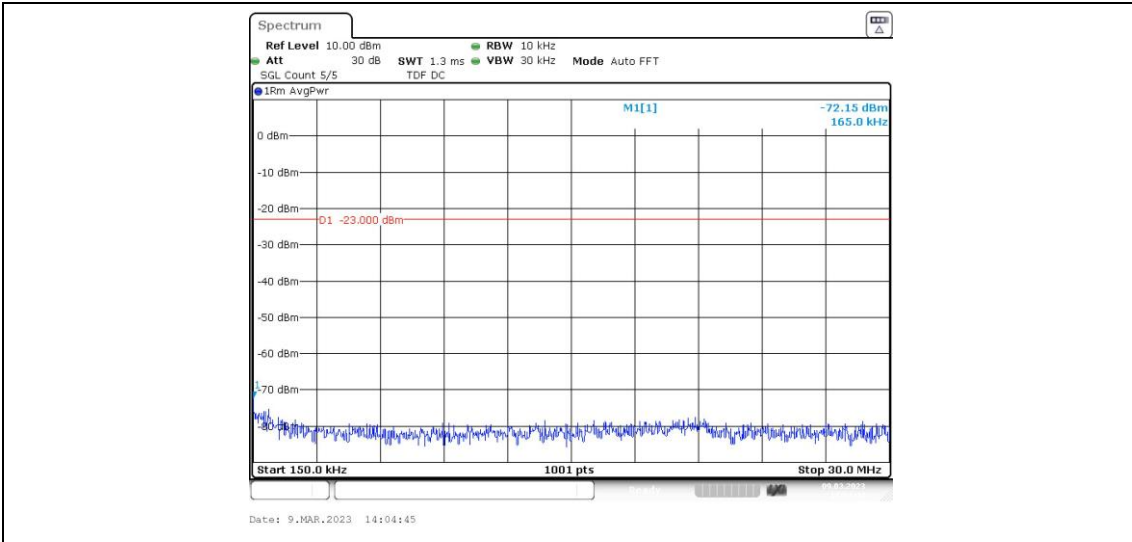

Band66-10MHz-QPSK-132622-1RB#0-Range3:30~1000MHz