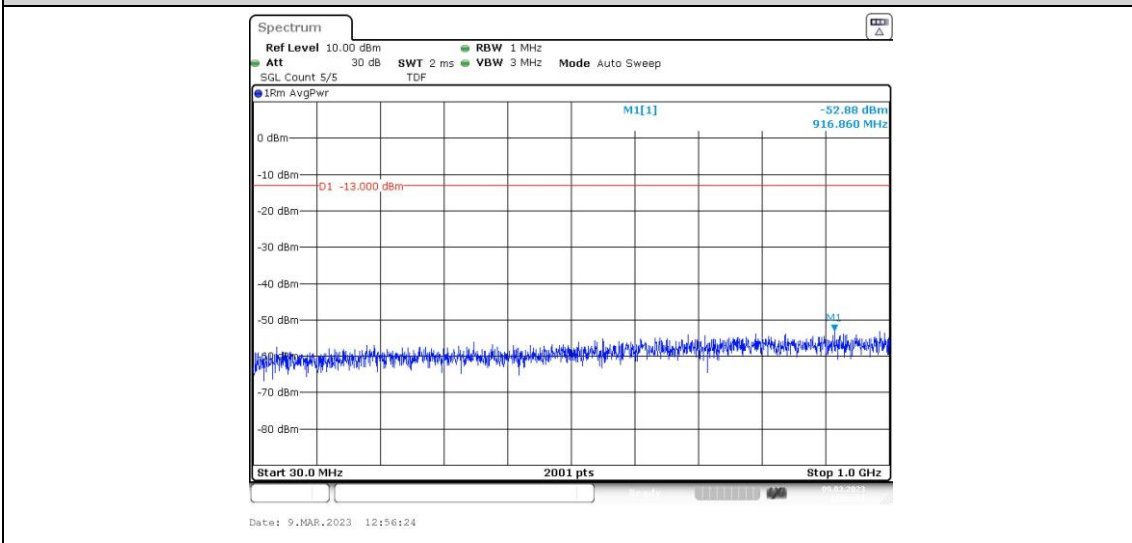

Band66-3MHz-QPSK-131987-1RB#0-Range4:1000~20000MHz