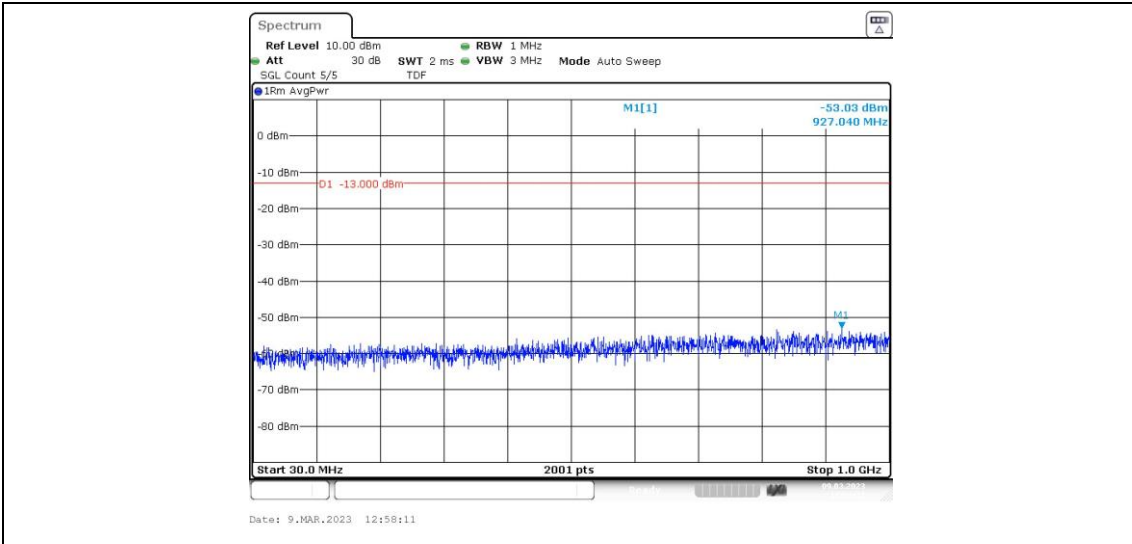

Band66-3MHz-QPSK-132322-1RB#0-Range4:1000~20000MHz