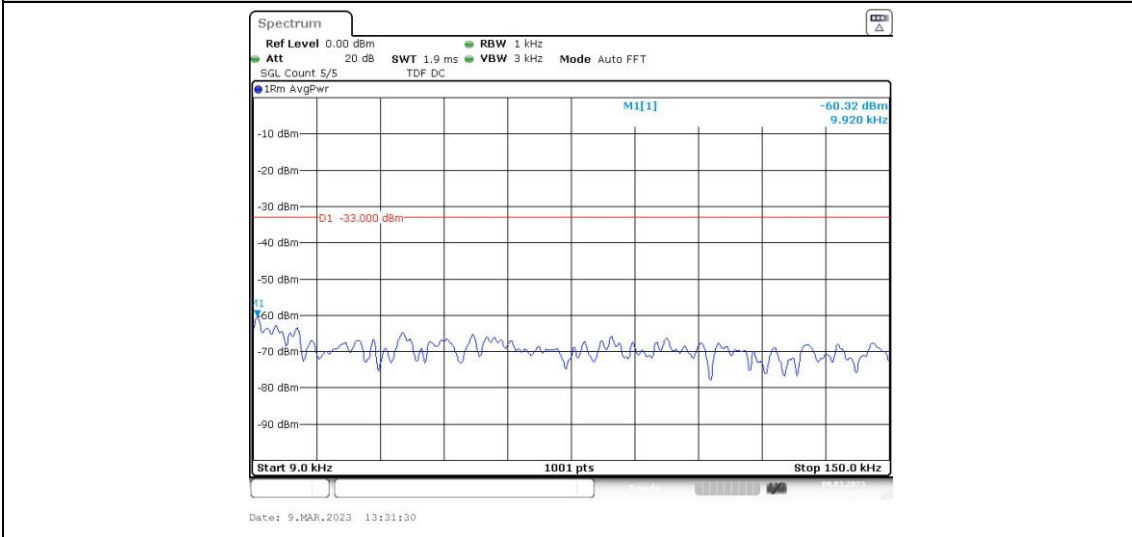

Band66-5MHz-16QAM-132322-1RB#0-Range2:0.15~30MHz