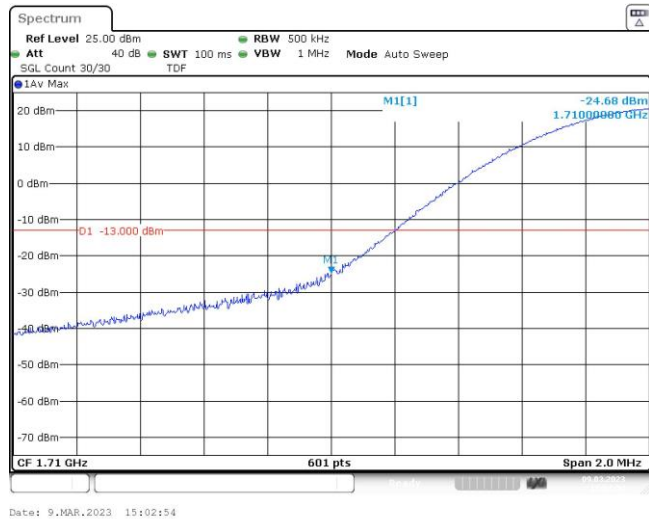

Band66-15MHz-16QAM-132047-1RB#74

Band66-15MHz-16QAM-132047-75RB#0

Band66-15MHz-16QAM-132597-1RB#0

Band66-15MHz-16QAM-132597-1RB#74

Band66-15MHz-16QAM-132597-75RB#0

Band66-20MHz-QPSK-132072-1RB#0

Band66-20MHz-QPSK-132072-1RB#99