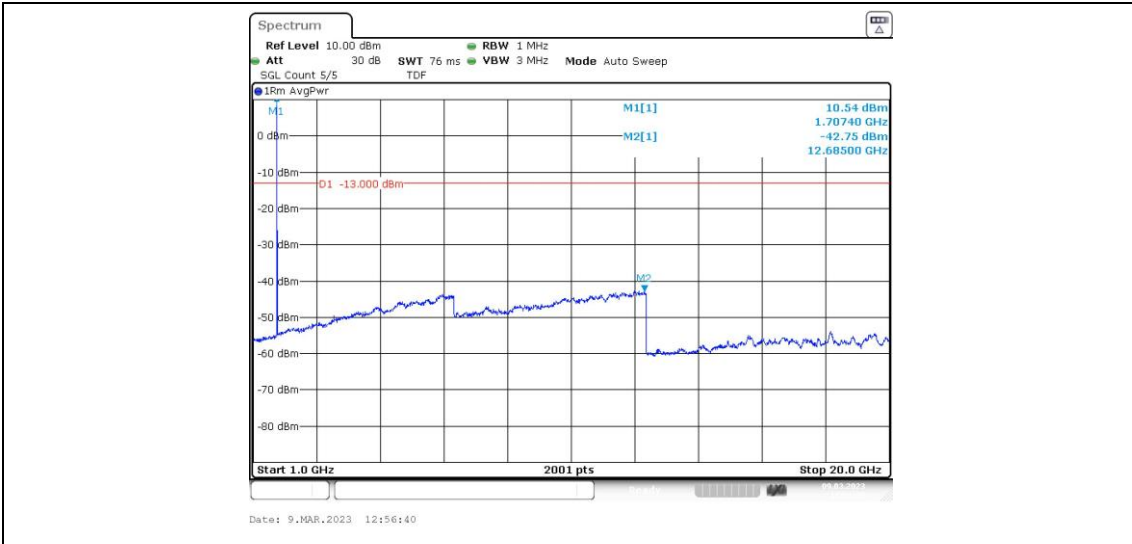

Band66-3MHz-QPSK-131987-1RB#0-Range1:0.009~0.15MHz

Band66-3MHz-QPSK-131987-1RB#0-Range2:0.15~30MHz

Band66-3MHz-QPSK-131987-1RB#0-Range3:30~1000MHz

Band66-3MHz-QPSK-131987-1RB#0-Range4:1000~20000MHz

Band66-3MHz-QPSK-132322-1RB#0-Range1:0.009~0.15MHz