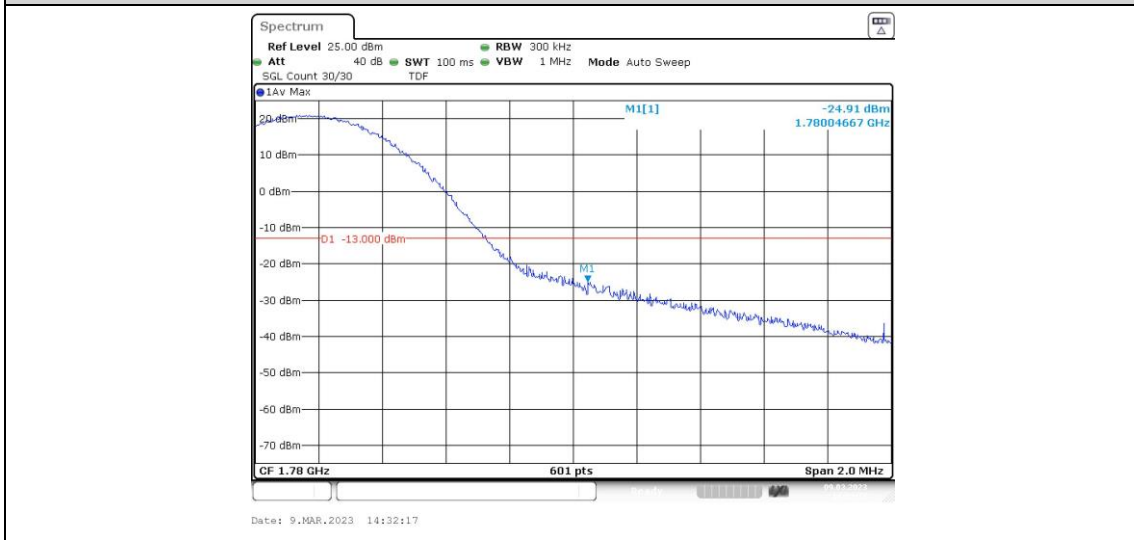

Band66-15MHz-16QAM-132047-1RB#74

Band66-15MHz-16QAM-132047-75RB#0

Band66-15MHz-16QAM-132597-1RB#0

Band66-15MHz-16QAM-132597-1RB#74

Band66-15MHz-16QAM-132597-75RB#0

Band66-20MHz-QPSK-132072-1RB#0

Band66-20MHz-QPSK-132072-1RB#99