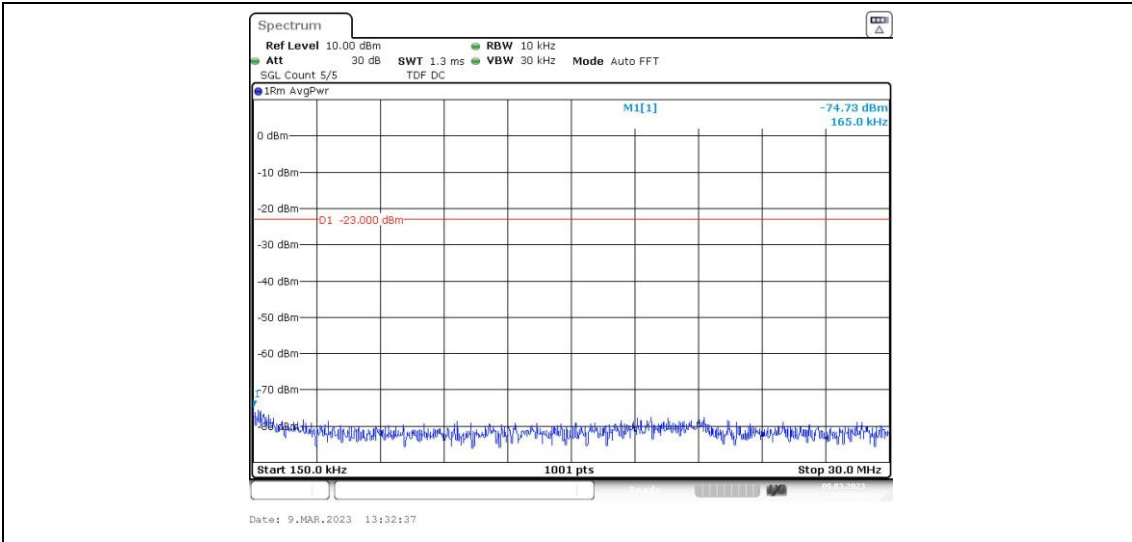

Band66-5MHz-QPSK-132322-1RB#0-Range3:30~1000MHz

Band66-5MHz-QPSK-132322-1RB#0-Range4:1000~20000MHz

Band66-5MHz-QPSK-132647-1RB#0-Range1:0.009~0.15MHz

Band66-5MHz-QPSK-132647-1RB#0-Range2:0.15~30MHz

Band66-5MHz-QPSK-132647-1RB#0-Range3:30~1000MHz