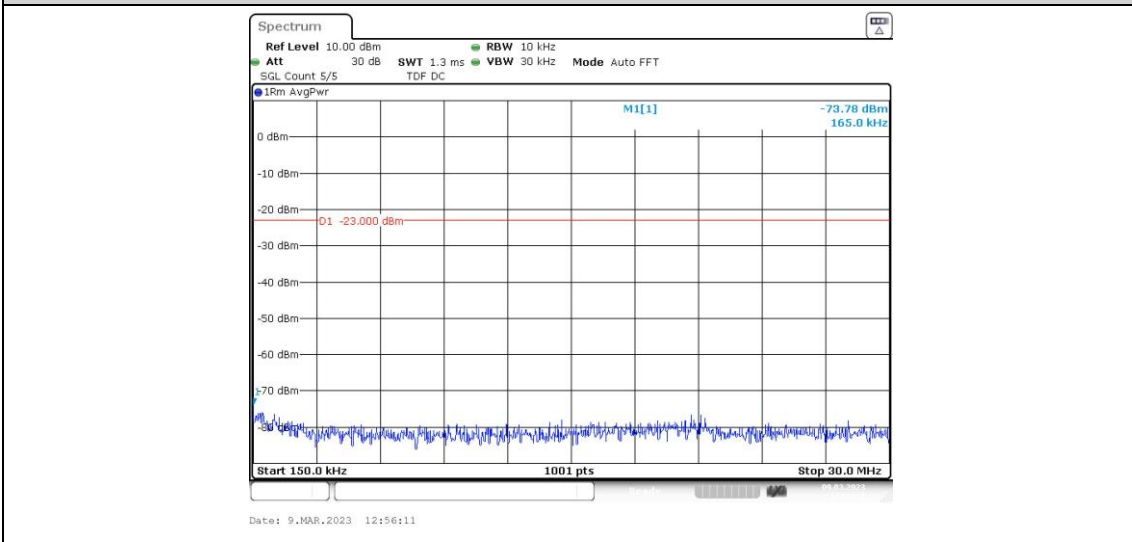

Band66-3MHz-QPSK-131987-1RB#0-Range3:30~1000MHz