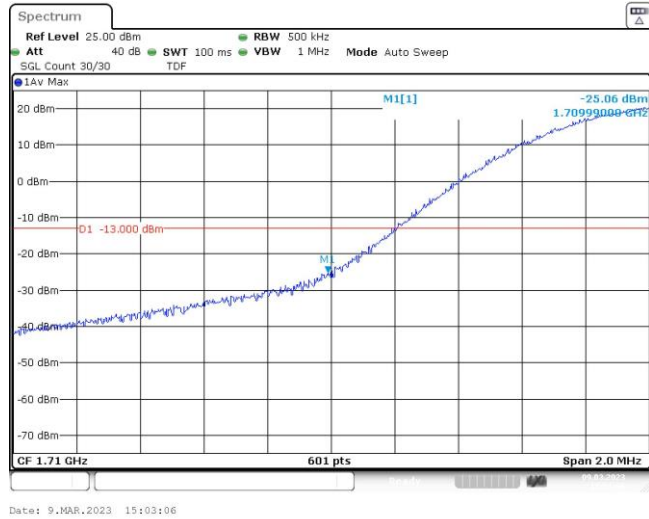

Band66-20MHz-QPSK-132072-100RB#0

Band66-20MHz-QPSK-132572-1RB#0

Band66-20MHz-QPSK-132572-1RB#99

Band66-20MHz-QPSK-132572-100RB#0

Band66-20MHz-16QAM-132072-1RB#0

Band66-20MHz-16QAM-132072-1RB#99

Band66-20MHz-16QAM-132072-100RB#0