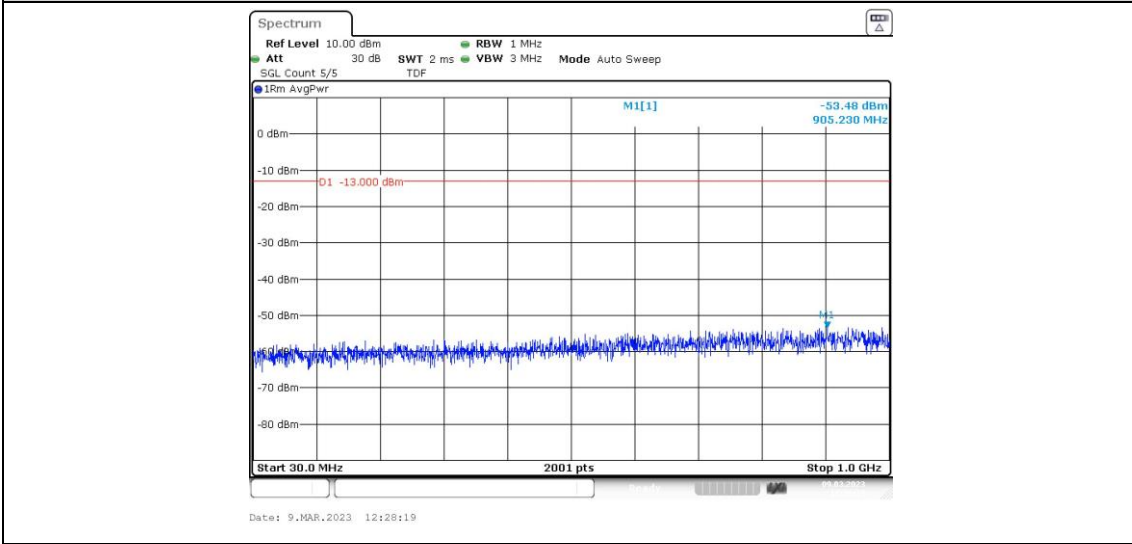

Band66-1.4MHz-QPSK-132665-1RB#0-Range4:1000~20000MHz