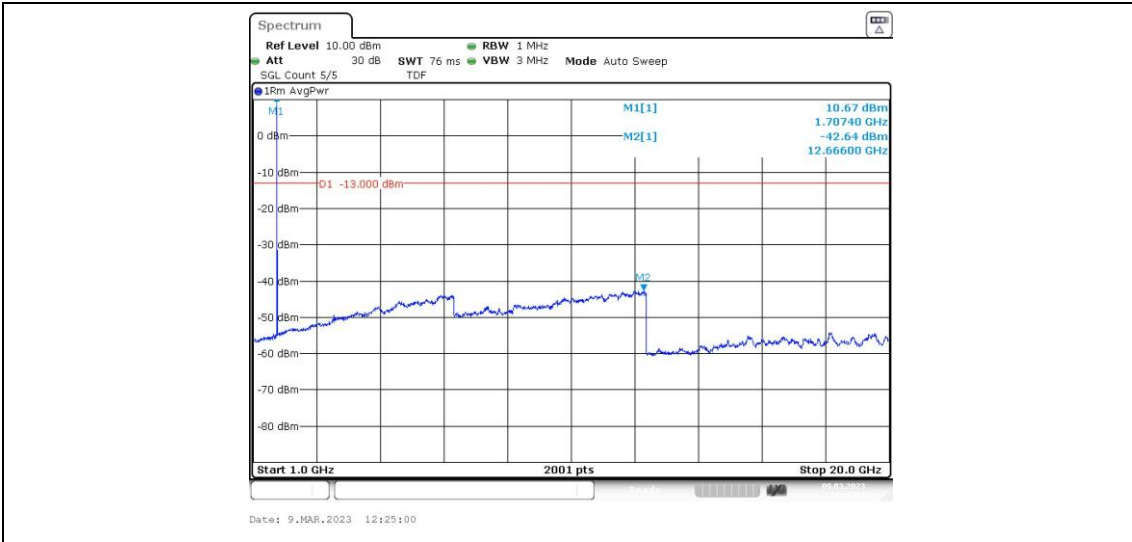

Test Graphs

Band66-1.4MHz-QPSK-131979-1RB#0-Range1:0.009~0.15MHz

Band66-1.4MHz-QPSK-131979-1RB#0-Range2:0.15~30MHz

Band66-1.4MHz-QPSK-131979-1RB#0-Range3:30~100MHz

Band66-1.4MHz-QPSK-131979-1RB#0-Range4:1000~20000MHz