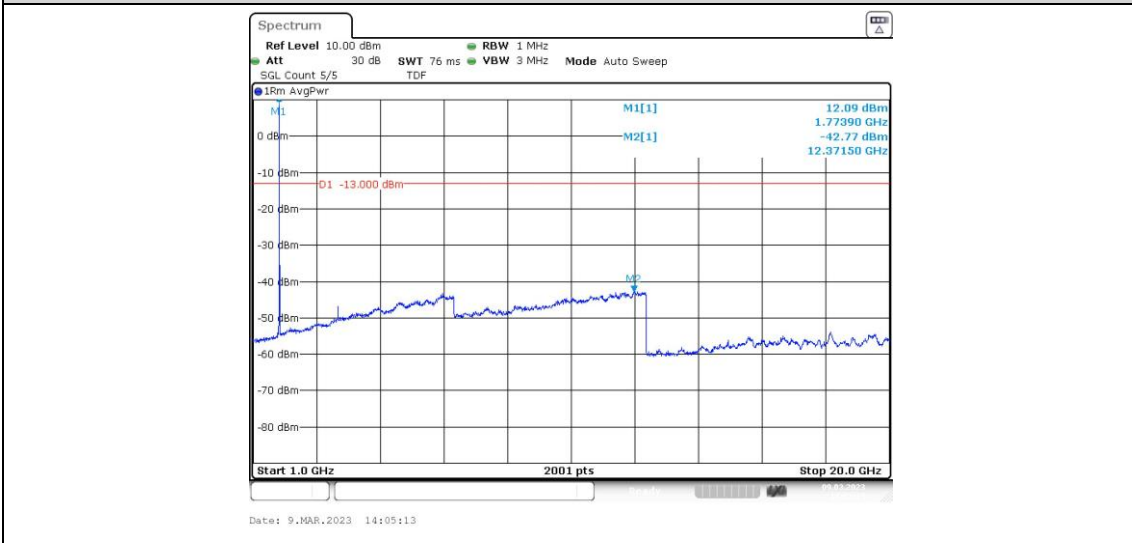

Band66-10MHz-QPSK-132322-1RB#0-Range4:1000~20000MHz

Band66-10MHz-QPSK-132622-1RB#0-Range1:0.009~0.15MHz

Band66-10MHz-QPSK-132622-1RB#0-Range2:0.15~30MHz

Band66-10MHz-QPSK-132622-1RB#0-Range3:30~1000MHz

Band66-10MHz-QPSK-132622-1RB#0-Range4:1000~20000MHz