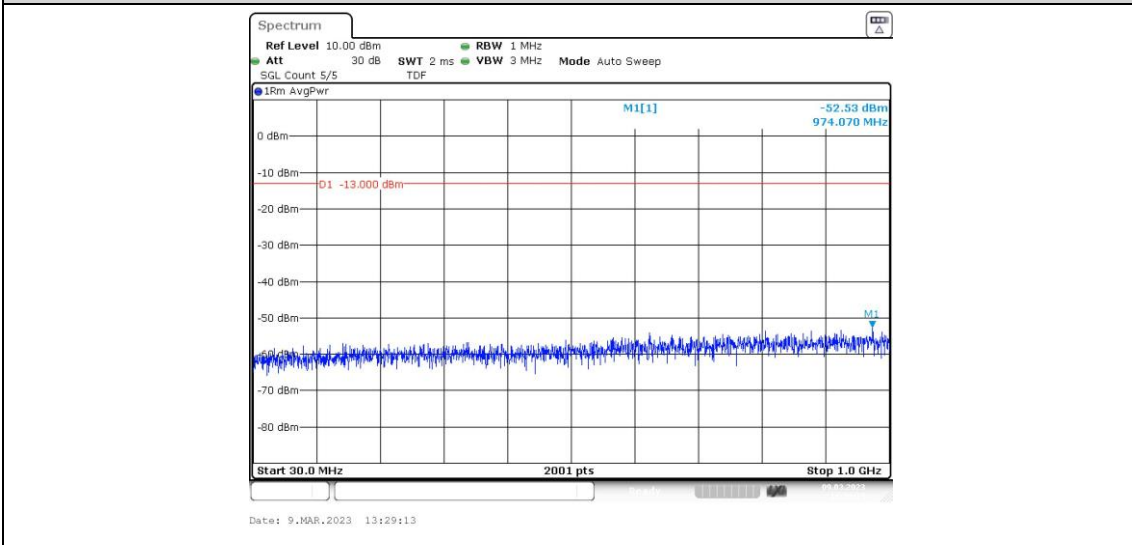

Band66-5MHz-QPSK-131997-1RB#0-Range4:1000~20000MHz