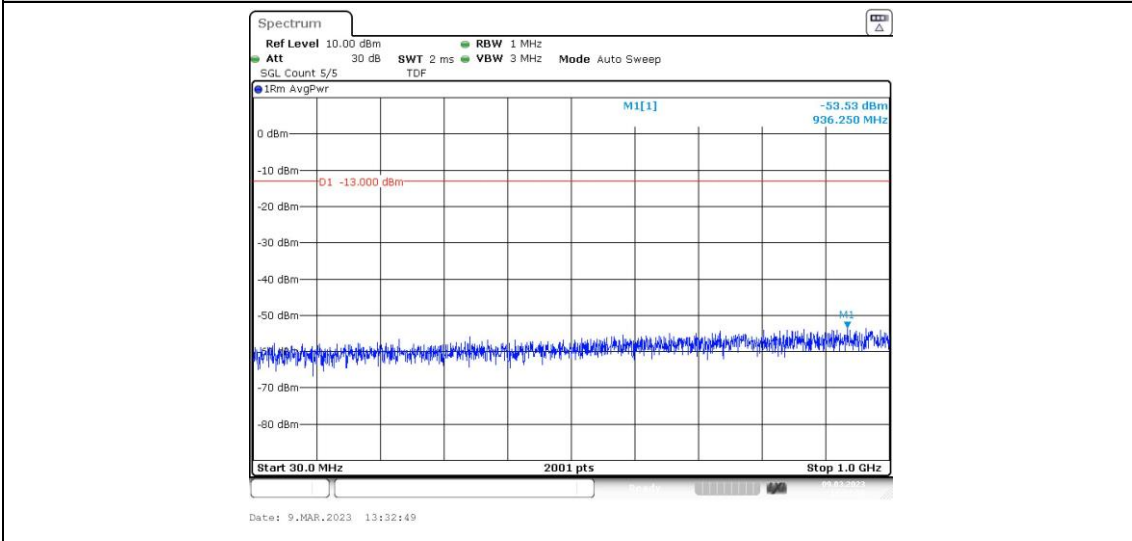

Band66-5MHz-QPSK-132322-1RB#0-Range3:30~1000MHz

Band66-5MHz-QPSK-132322-1RB#0-Range4:1000~20000MHz

Band66-5MHz-QPSK-132647-1RB#0-Range1:0.009~0.15MHz

Band66-5MHz-QPSK-132647-1RB#0-Range2:0.15~30MHz

Band66-5MHz-QPSK-132647-1RB#0-Range3:30~1000MHz