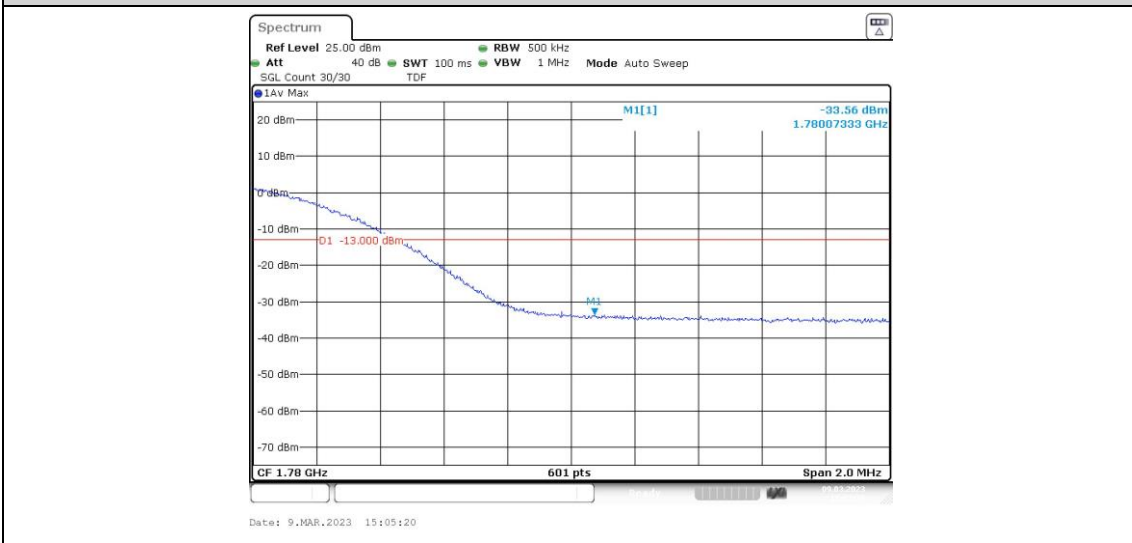

Band66-20MHz-16QAM-132572-100RB#0