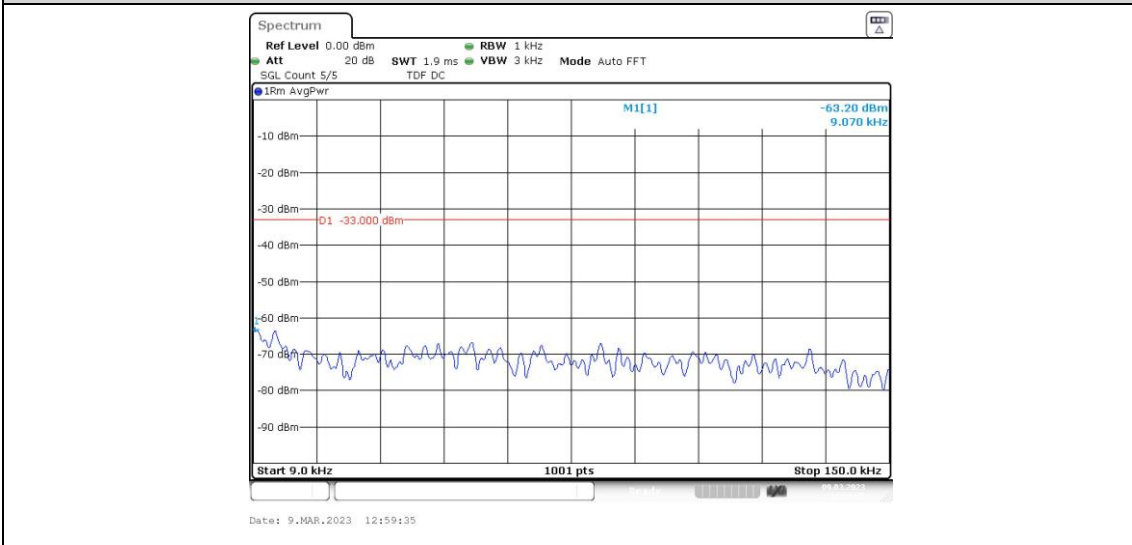

Band66-3MHz-QPSK-132322-1RB#0-Range2:0.15~30MHz

Band66-3MHz-QPSK-132322-1RB#0-Range3:30~1000MHz

Band66-3MHz-QPSK-132322-1RB#0-Range4:1000~20000MHz

Band66-3MHz-QPSK-132657-1RB#0-Range1:0.009~0.15MHz

Band66-3MHz-QPSK-132657-1RB#0-Range2:0.15~30MHz