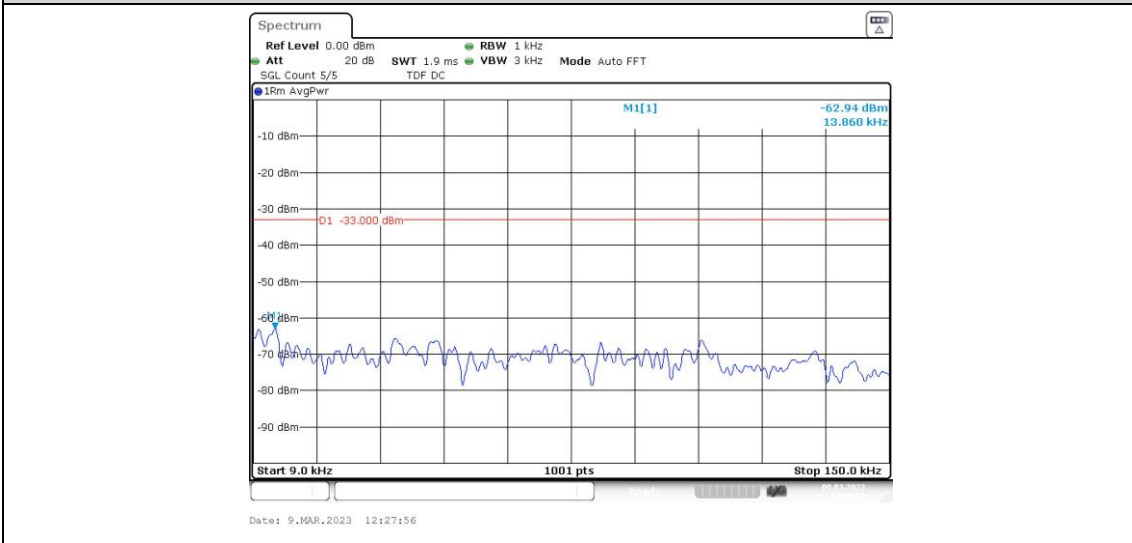

Band66-1.4MHz-QPSK-132665-1RB#0-Range2:0.15~30MHz