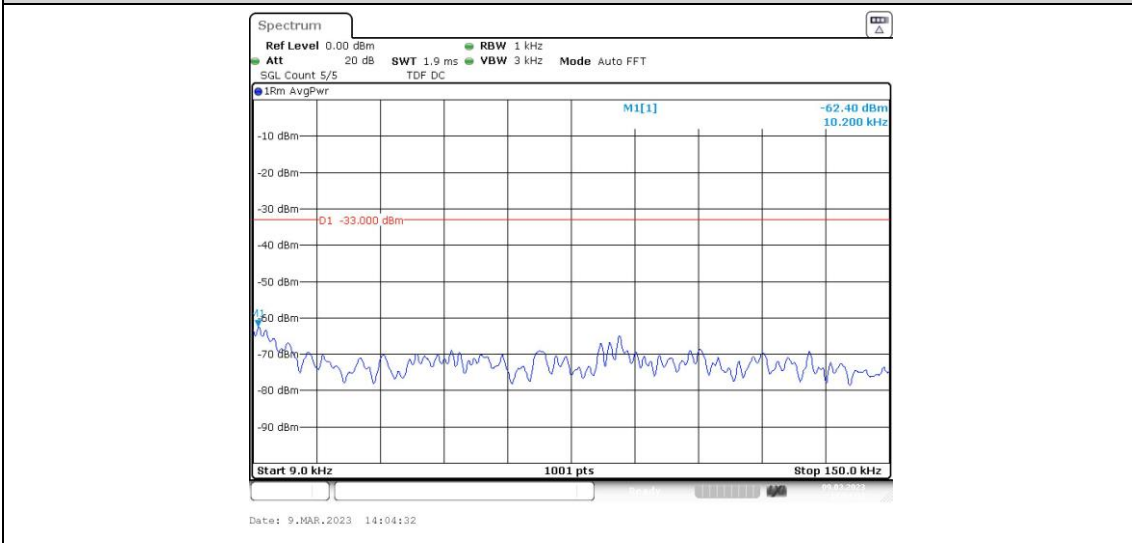

Band66-10MHz-QPSK-132622-1RB#0-Range2:0.15~30MHz