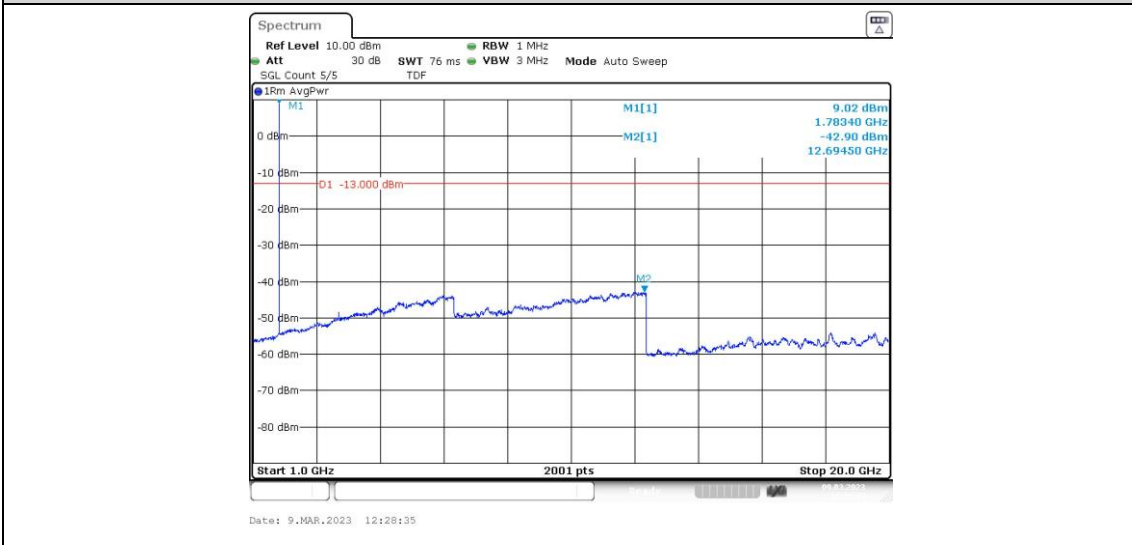

Band66-1.4MHz-QPSK-132665-1RB#0-Range1:0.009~0.15MHz

Band66-1.4MHz-QPSK-132665-1RB#0-Range2:0.15~30MHz

Band66-1.4MHz-QPSK-132665-1RB#0-Range3:30~1000MHz

Band66-1.4MHz-QPSK-132665-1RB#0-Range4:1000~20000MHz