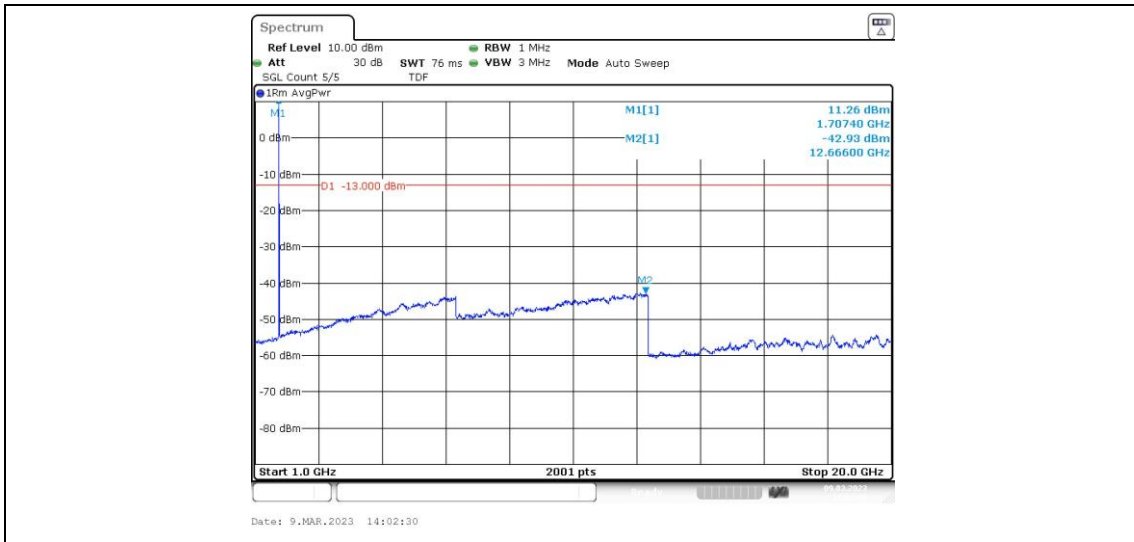

Band66-10MHz-16QAM-132022-1RB#0-Range1:0.009~0.15MHz

Band66-10MHz-16QAM-132022-1RB#0-Range2:0.15~30MHz

Band66-10MHz-16QAM-132022-1RB#0-Range3:30~1000MHz

Band66-10MHz-16QAM-132022-1RB#0-Range4:1000~20000MHz

Band66-10MHz-16QAM-132322-1RB#0-Range1:0.009~0.15MHz

Band66-10MHz-16QAM-132322-1RB#0-Range2:0.15~30MHz

Band66-10MHz-16QAM-132322-1RB#0-Range3:30~1000MHz