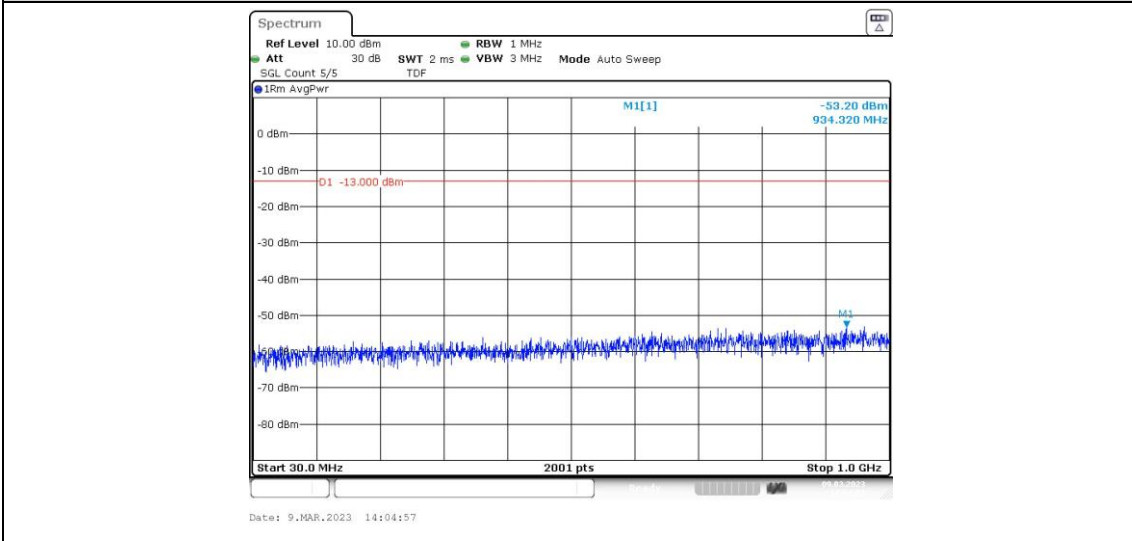

Band66-10MHz-QPSK-132322-1RB#0-Range4:1000~20000MHz

Band66-10MHz-QPSK-132622-1RB#0-Range1:0.009~0.15MHz

Band66-10MHz-QPSK-132622-1RB#0-Range2:0.15~30MHz

Band66-10MHz-QPSK-132622-1RB#0-Range3:30~1000MHz

Band66-10MHz-QPSK-132622-1RB#0-Range4:1000~20000MHz