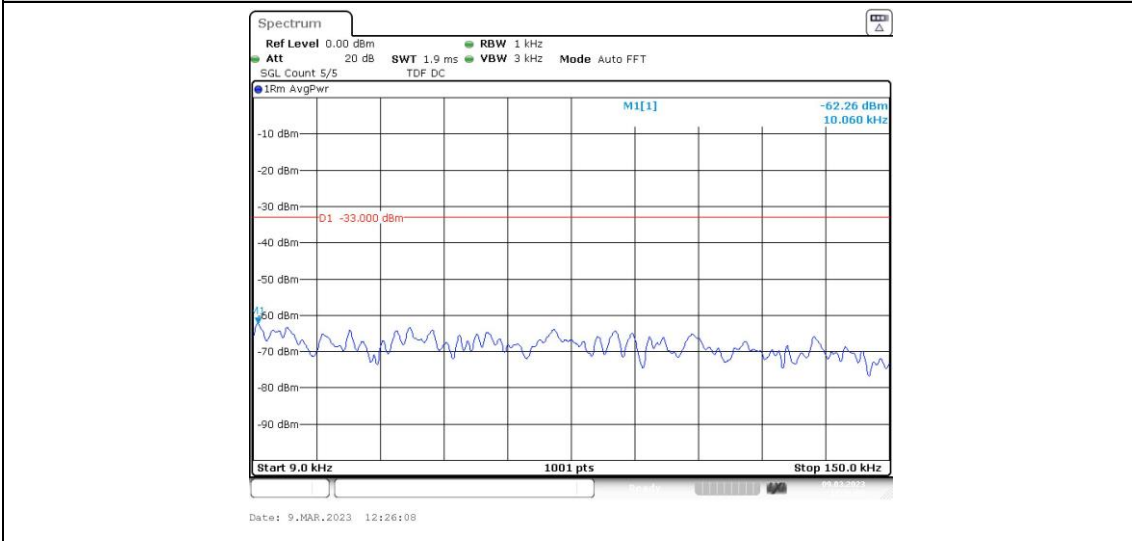

Band66-1.4MHz-QPSK-132322-1RB#0-Range2:0.15~30MHz