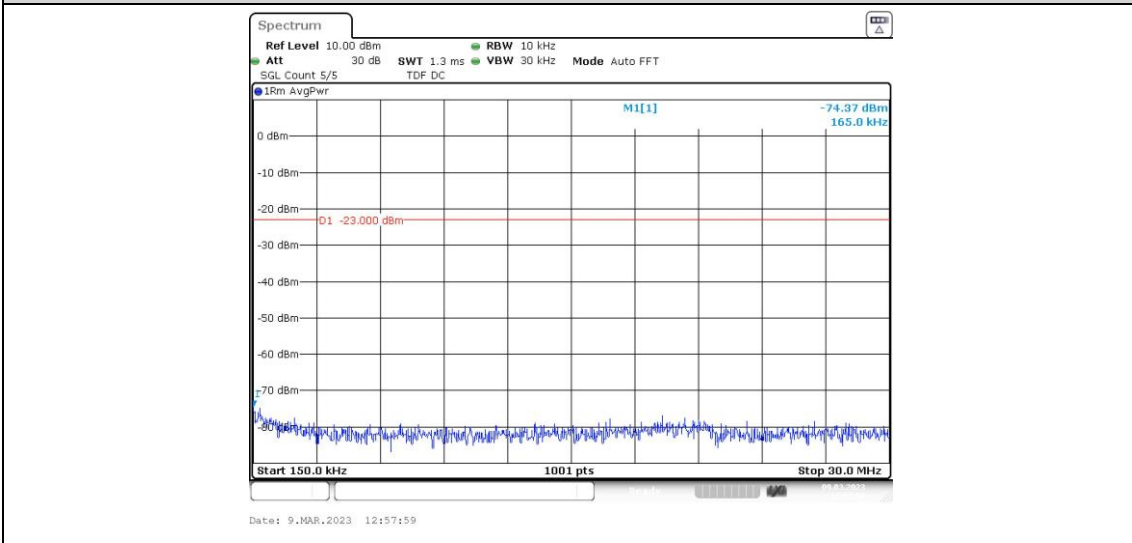

Band66-3MHz-QPSK-132322-1RB#0-Range3:30~1000MHz