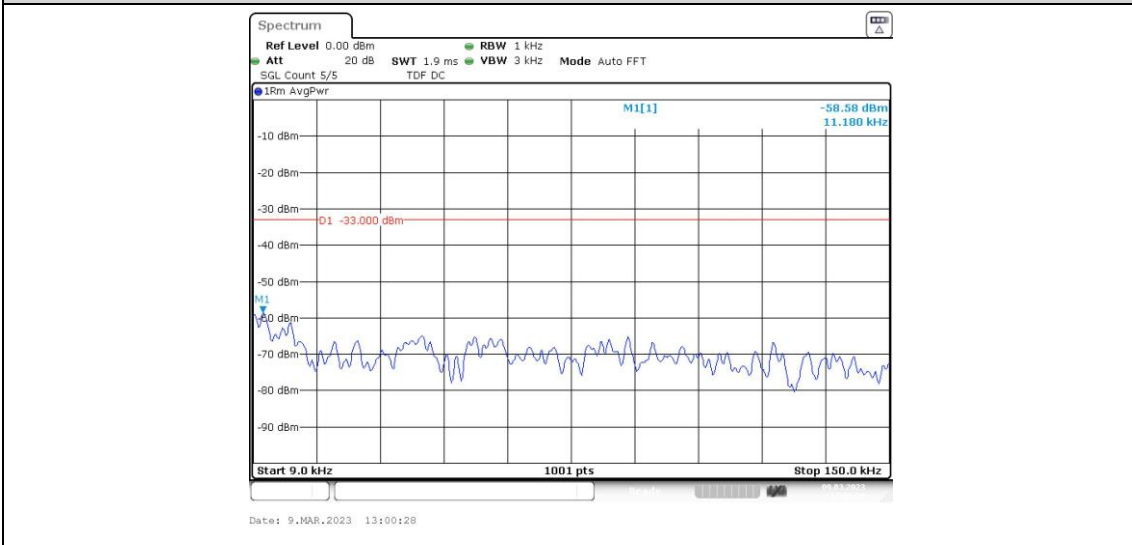

Band66-3MHz-16QAM-132657-1RB#0-Range2:0.15~30MHz