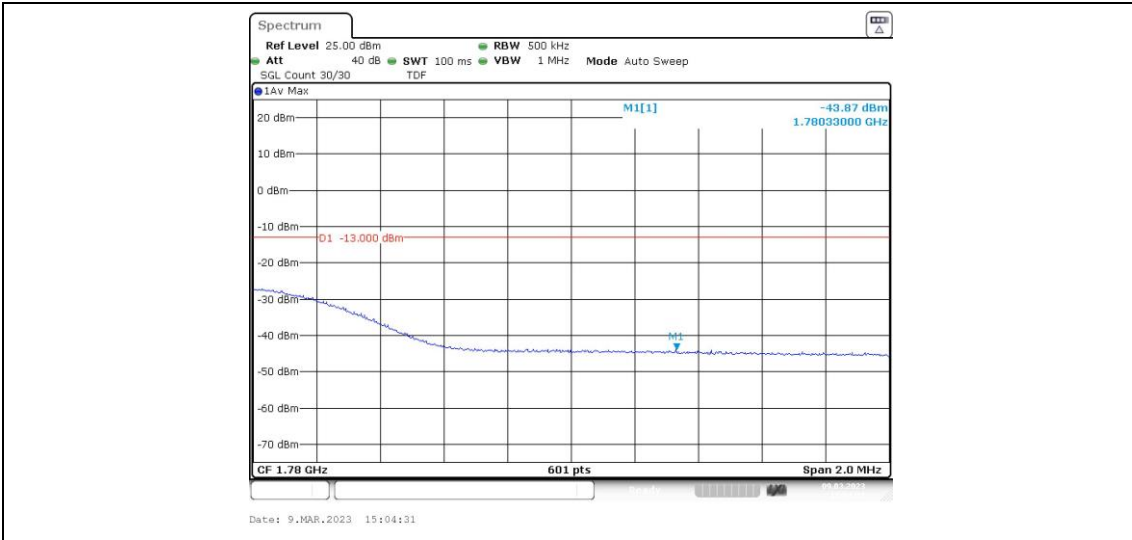

Band66-20MHz-16QAM-132572-1RB#0