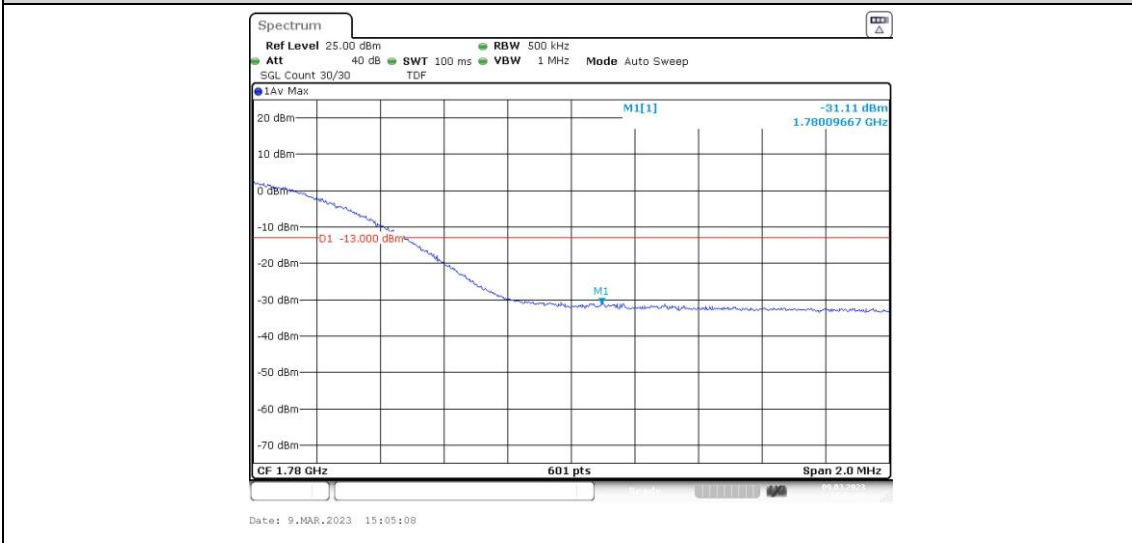

Band66-20MHz-QPSK-132072-100RB#0

Band66-20MHz-QPSK-132572-1RB#0

Band66-20MHz-QPSK-132572-1RB#99

Band66-20MHz-QPSK-132572-100RB#0

Band66-20MHz-16QAM-132072-1RB#0

Band66-20MHz-16QAM-132072-1RB#99

Band66-20MHz-16QAM-132072-100RB#0