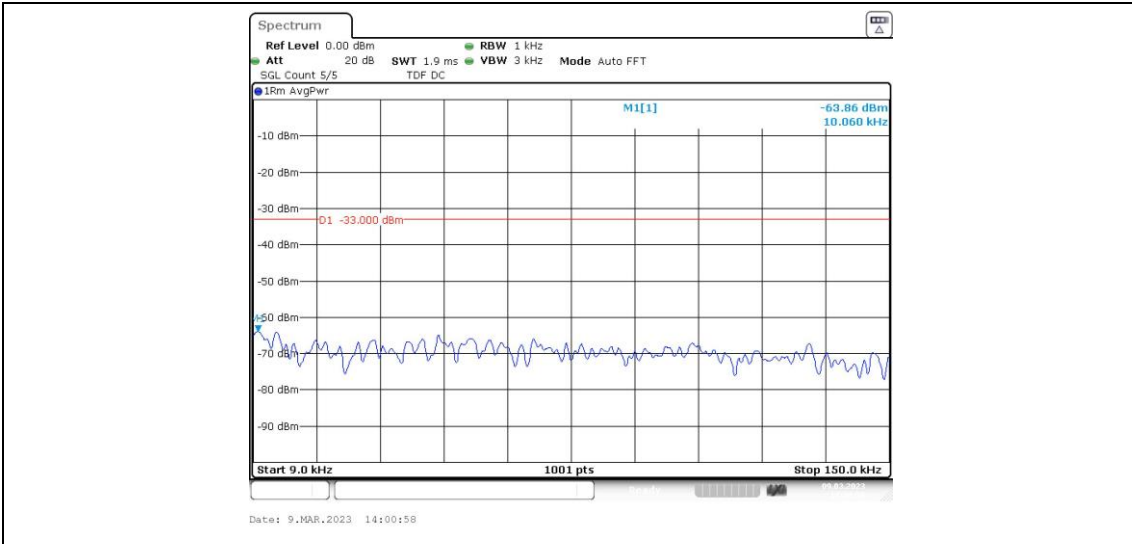

Band66-5MHz-16QAM-132647-1RB#0-Range2:0.15~30MHz

Band66-5MHz-16QAM-132647-1RB#0-Range3:30~1000MHz

Band66-5MHz-16QAM-132647-1RB#0-Range4:1000~20000MHz

Band66-10MHz-QPSK-132022-1RB#0-Range1:0.009~0.15MHz

Band66-10MHz-QPSK-132022-1RB#0-Range2:0.15~30MHz