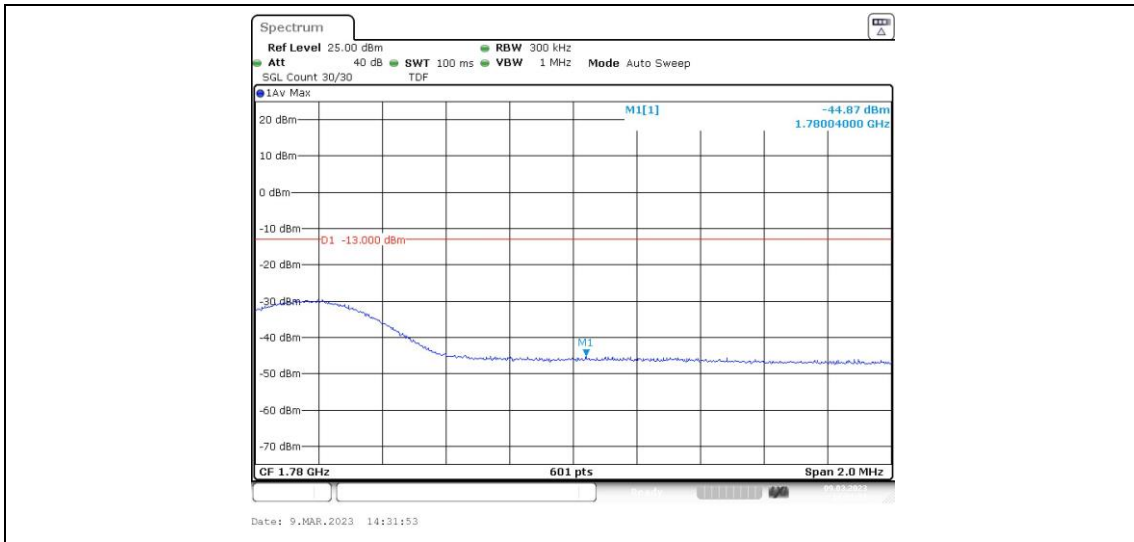

Band66-15MHz-16QAM-132047-1RB#74

Band66-15MHz-16QAM-132047-75RB#0

Band66-15MHz-16QAM-132597-1RB#0

Band66-15MHz-16QAM-132597-1RB#74

Band66-15MHz-16QAM-132597-75RB#0

Band66-20MHz-QPSK-132072-1RB#0

Band66-20MHz-QPSK-132072-1RB#99