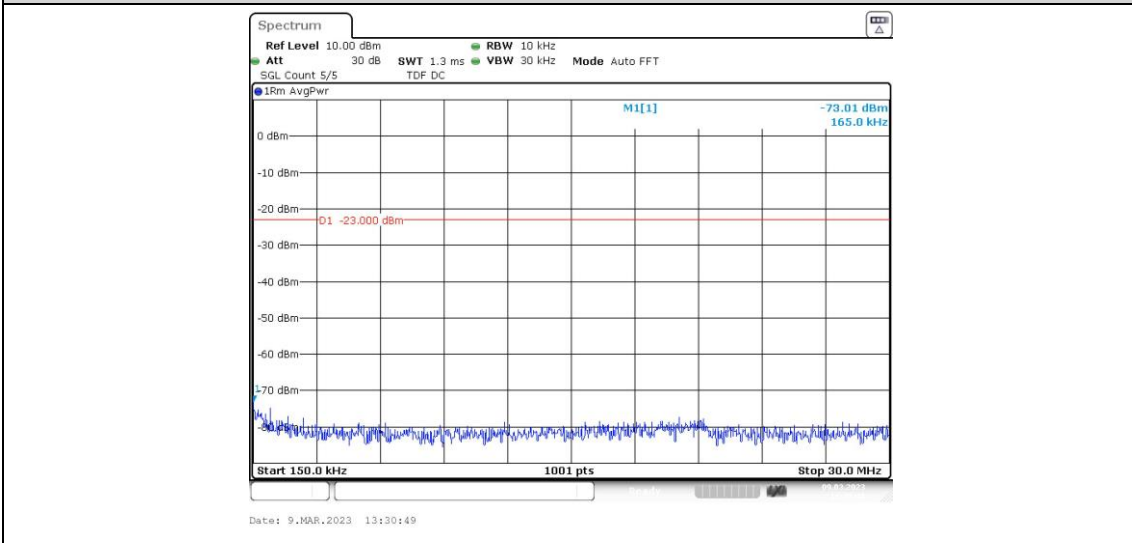

Band66-5MHz-QPSK-131997-1RB#0-Range2:0.15~30MHz

Band66-5MHz-QPSK-131997-1RB#0-Range3:30~1000MHz

Band66-5MHz-QPSK-131997-1RB#0-Range4:1000~20000MHz

Band66-5MHz-QPSK-132322-1RB#0-Range1:0.009~0.15MHz

Band66-5MHz-QPSK-132322-1RB#0-Range2:0.15~30MHz