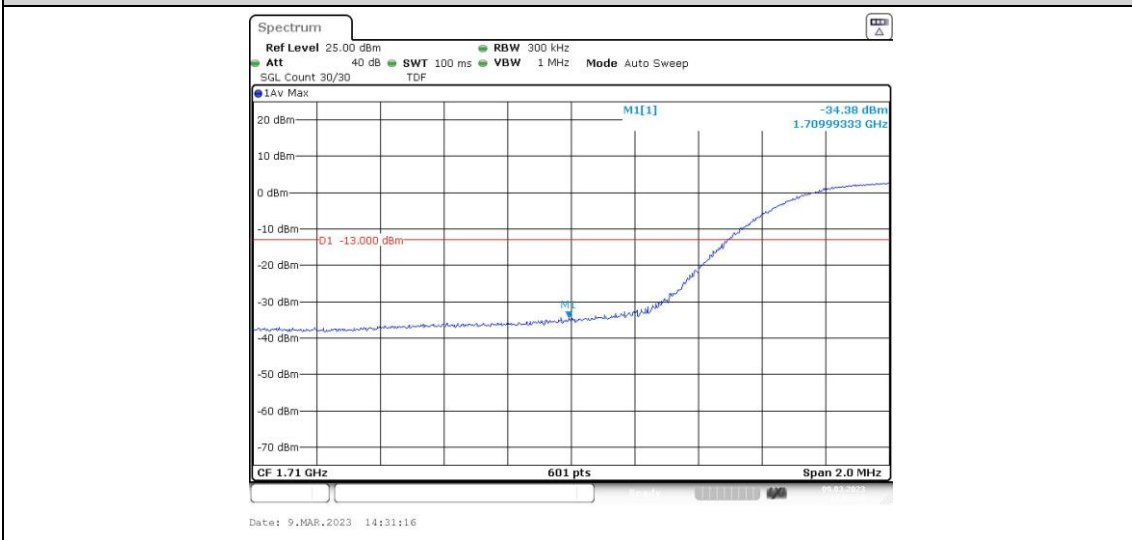

Band66-15MHz-16QAM-132047-1RB#74

Band66-15MHz-16QAM-132047-75RB#0

Band66-15MHz-16QAM-132597-1RB#0

Band66-15MHz-16QAM-132597-1RB#74

Band66-15MHz-16QAM-132597-75RB#0

Band66-20MHz-QPSK-132072-1RB#0

Band66-20MHz-QPSK-132072-1RB#99