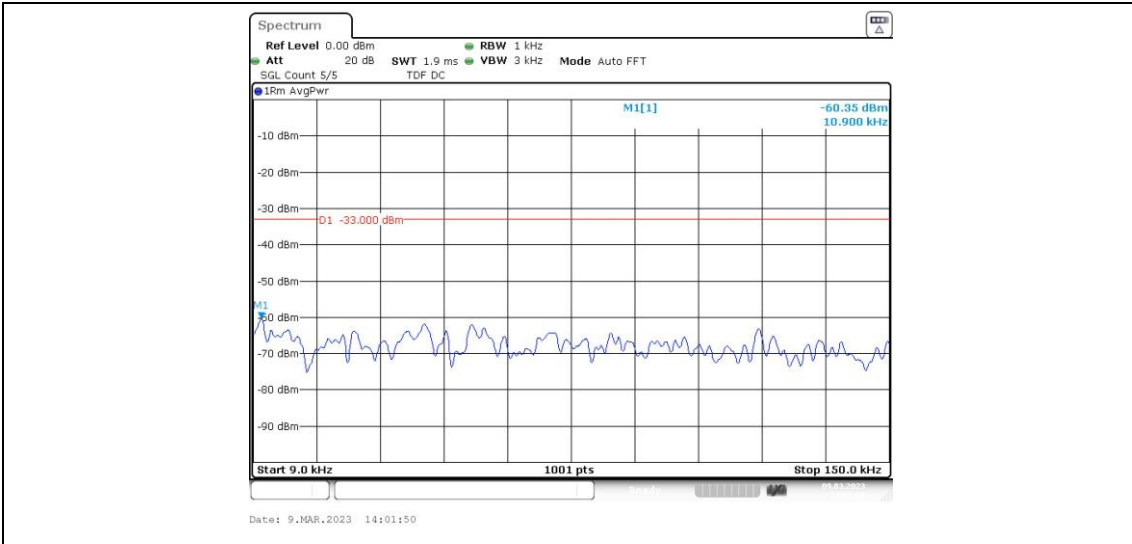

Band66-10MHz-16QAM-132022-1RB#0-Range2:0.15~30MHz