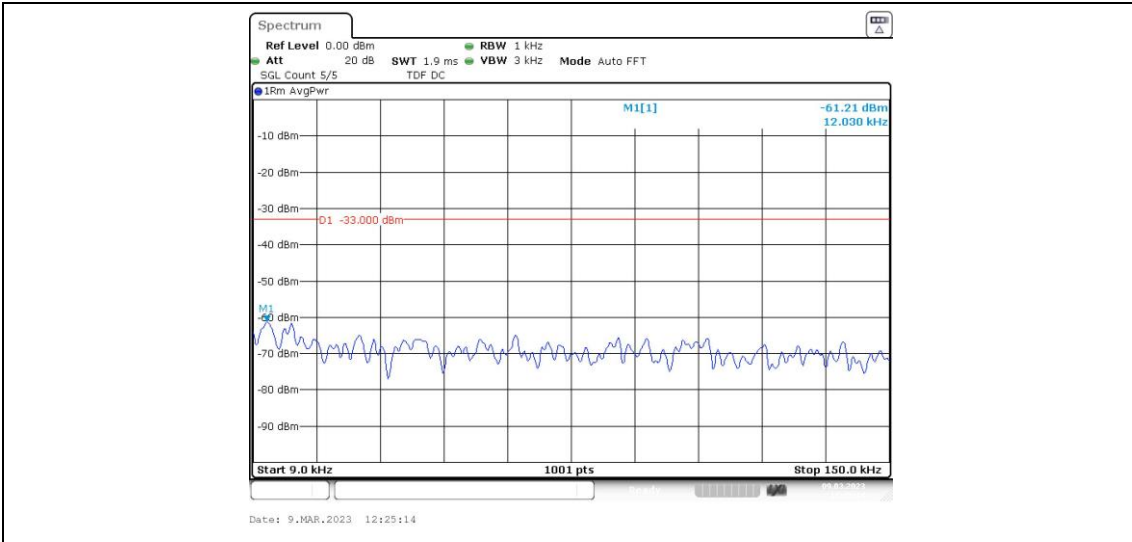

Band66-1.4MHz-16QAM-131979-1RB#0-Range2:0.15~30MHz