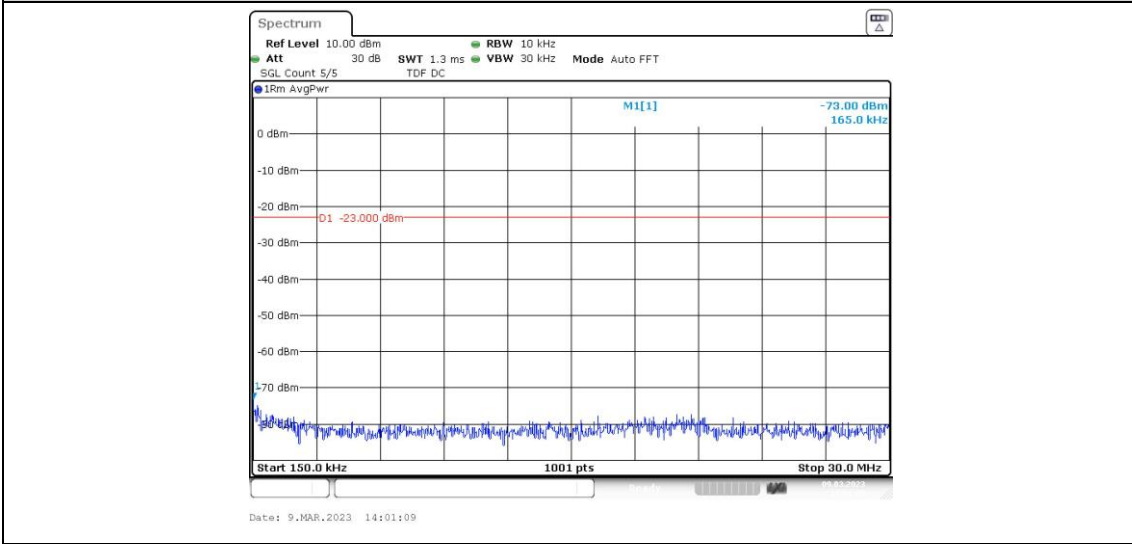

Band66-5MHz-16QAM-132647-1RB#0-Range2:0.15~30MHz

Band66-5MHz-16QAM-132647-1RB#0-Range3:30~1000MHz

Band66-5MHz-16QAM-132647-1RB#0-Range4:1000~20000MHz

Band66-10MHz-QPSK-132022-1RB#0-Range1:0.009~0.15MHz

Band66-10MHz-QPSK-132022-1RB#0-Range2:0.15~30MHz