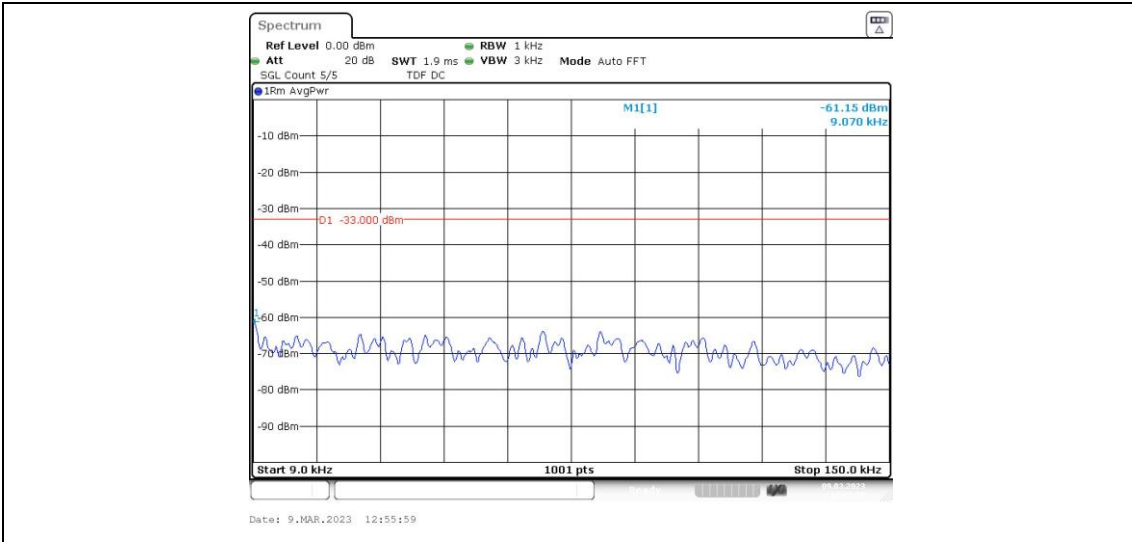

Band66-3MHz-QPSK-131987-1RB#0-Range2:0.15~30MHz