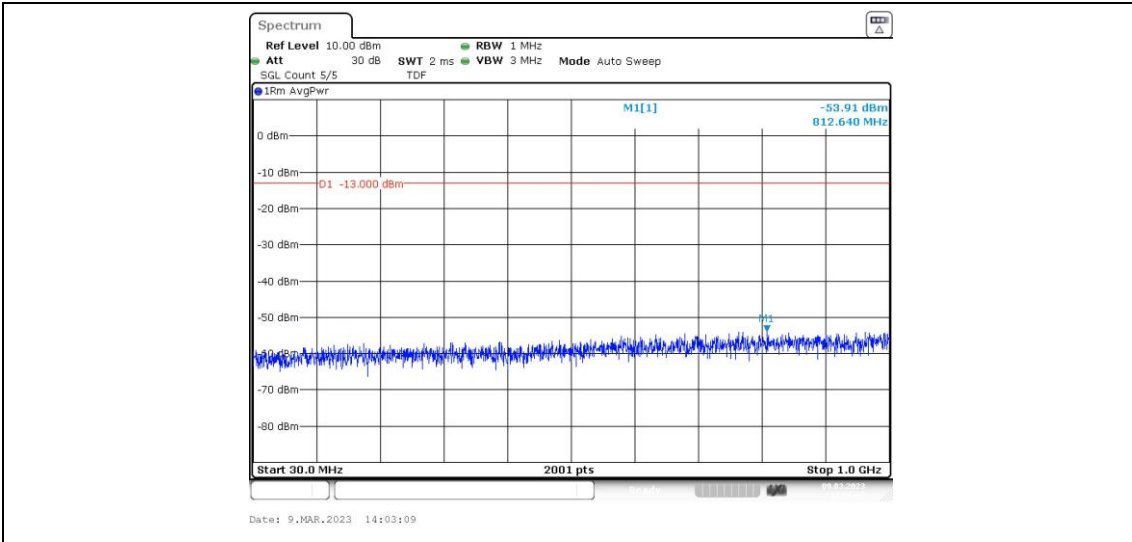

Band66-10MHz-QPSK-132022-1RB#0-Range3:30~1000MHz

Band66-10MHz-QPSK-132022-1RB#0-Range4:1000~20000MHz

Band66-10MHz-QPSK-132322-1RB#0-Range1:0.009~0.15MHz

Band66-10MHz-QPSK-132322-1RB#0-Range2:0.15~30MHz

Band66-10MHz-QPSK-132322-1RB#0-Range3:30~1000MHz