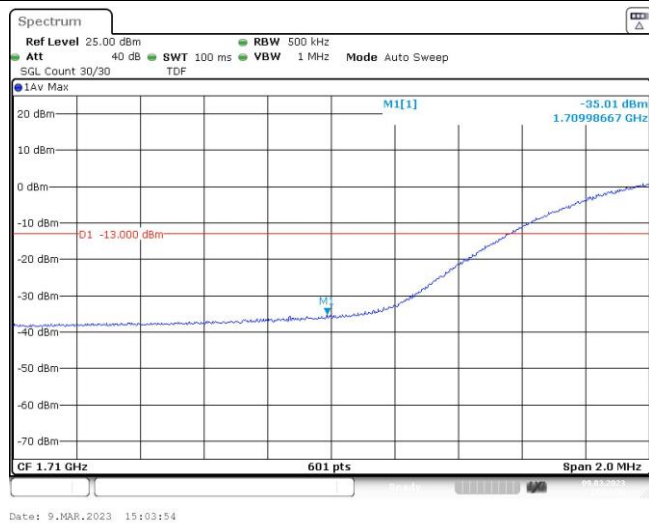

Band66-20MHz-QPSK-132072-100RB#0

Band66-20MHz-QPSK-132572-1RB#0

Band66-20MHz-QPSK-132572-1RB#99

Band66-20MHz-QPSK-132572-100RB#0

Band66-20MHz-16QAM-132072-1RB#0

Band66-20MHz-16QAM-132072-1RB#99

Band66-20MHz-16QAM-132072-100RB#0