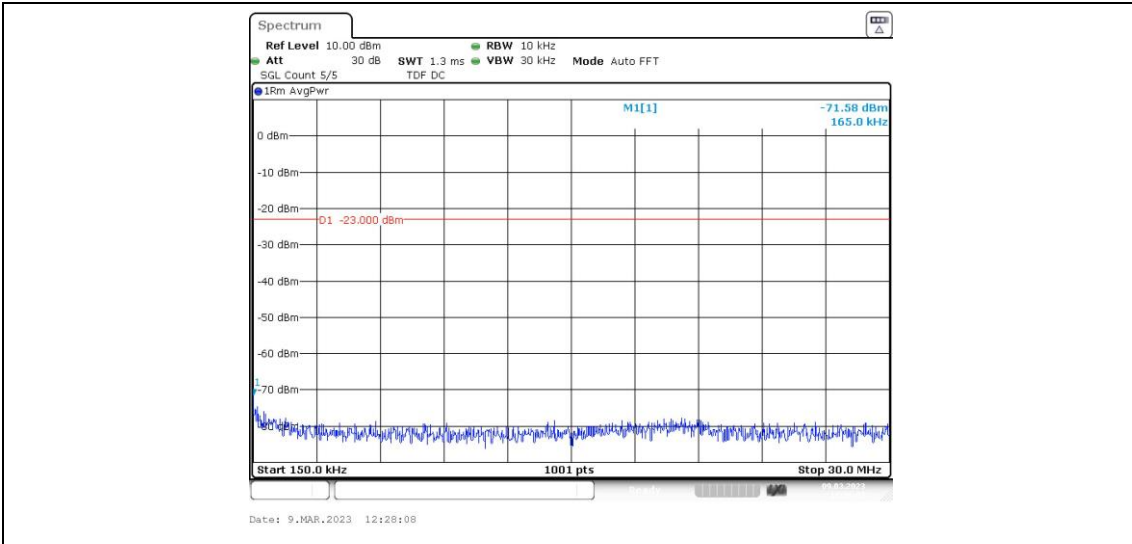

Band66-1.4MHz-QPSK-132665-1RB#0-Range3:30~1000MHz