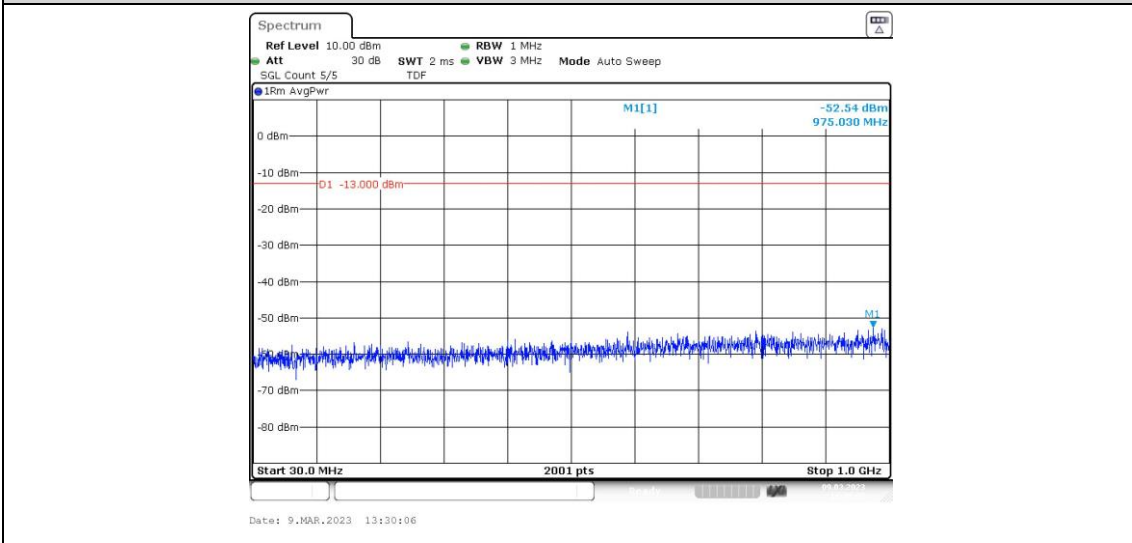

Band66-5MHz-QPSK-132647-1RB#0-Range4:1000~20000MHz

Band66-5MHz-16QAM-131997-1RB#0-Range1:0.009~0.15MHz

Band66-5MHz-16QAM-131997-1RB#0-Range2:0.15~30MHz

Band66-5MHz-16QAM-131997-1RB#0-Range3:30~1000MHz

Band66-5MHz-16QAM-131997-1RB#0-Range4:1000~20000MHz