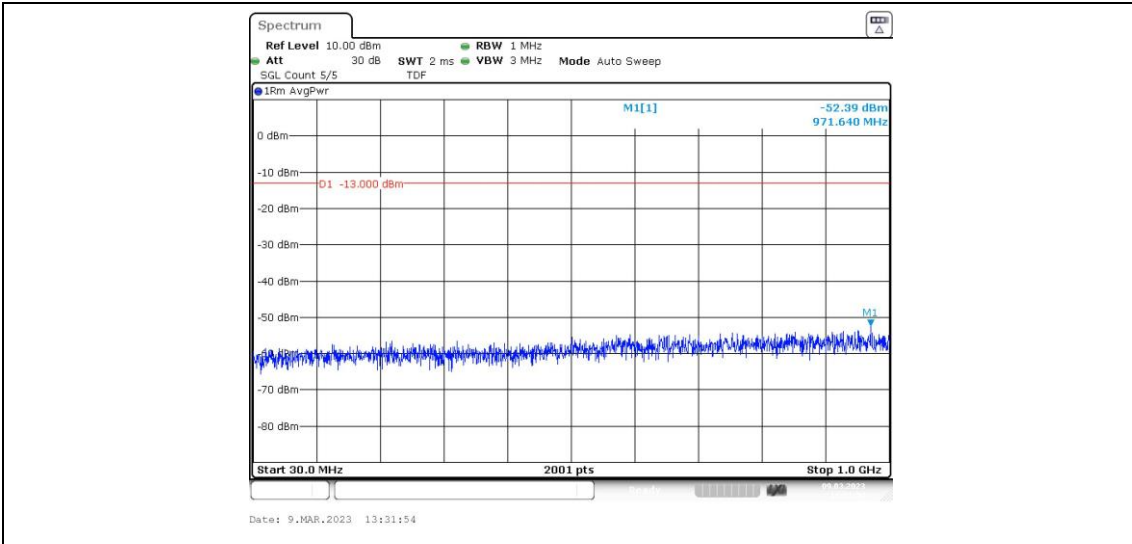

Band66-5MHz-16QAM-132322-1RB#0-Range4:1000~20000MHz