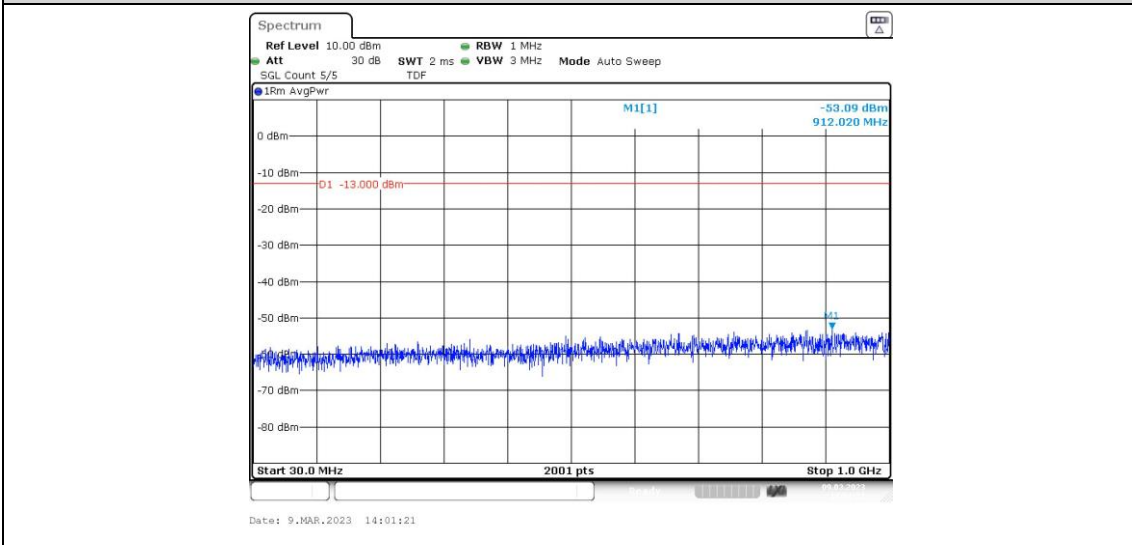

Band66-10MHz-QPSK-132022-1RB#0-Range4:1000~20000MHz