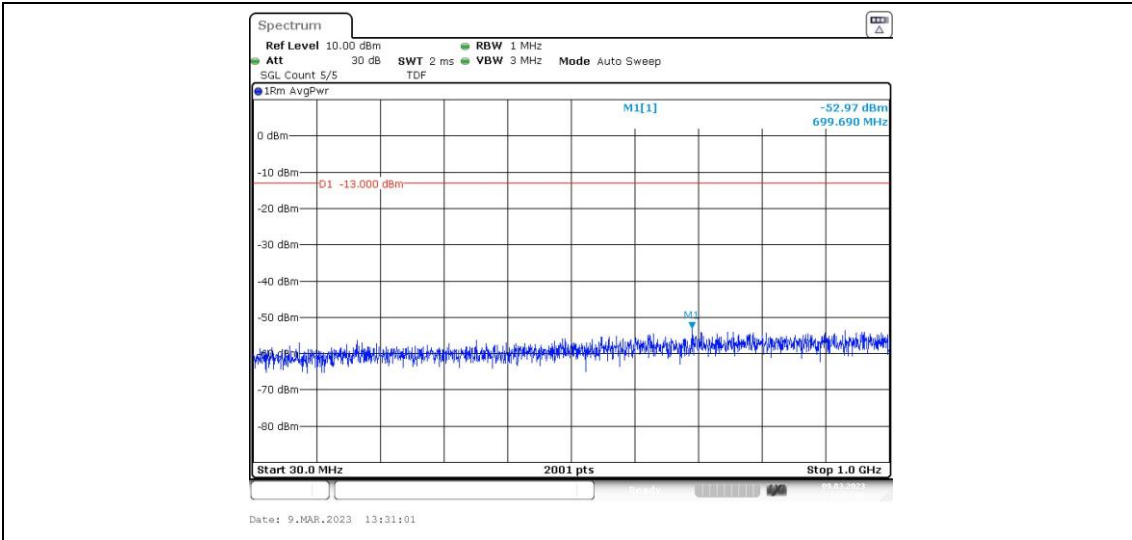

Band66-5MHz-QPSK-132322-1RB#0-Range4:1000~20000MHz