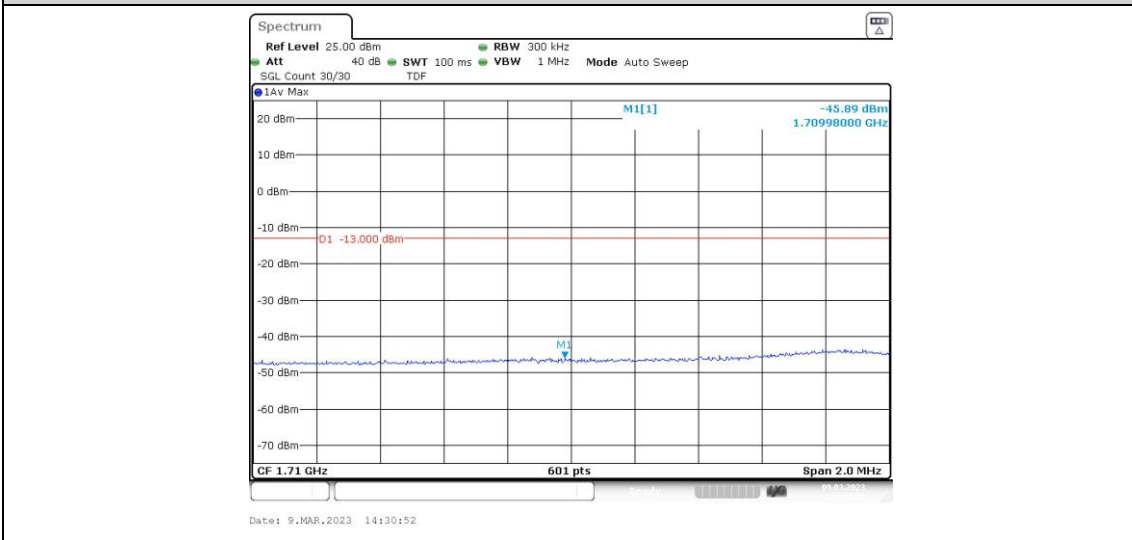

Band66-15MHz-16QAM-132047-1RB#74

Band66-15MHz-16QAM-132047-75RB#0

Band66-15MHz-16QAM-132597-1RB#0

Band66-15MHz-16QAM-132597-1RB#74

Band66-15MHz-16QAM-132597-75RB#0

Band66-20MHz-QPSK-132072-1RB#0

Band66-20MHz-QPSK-132072-1RB#99