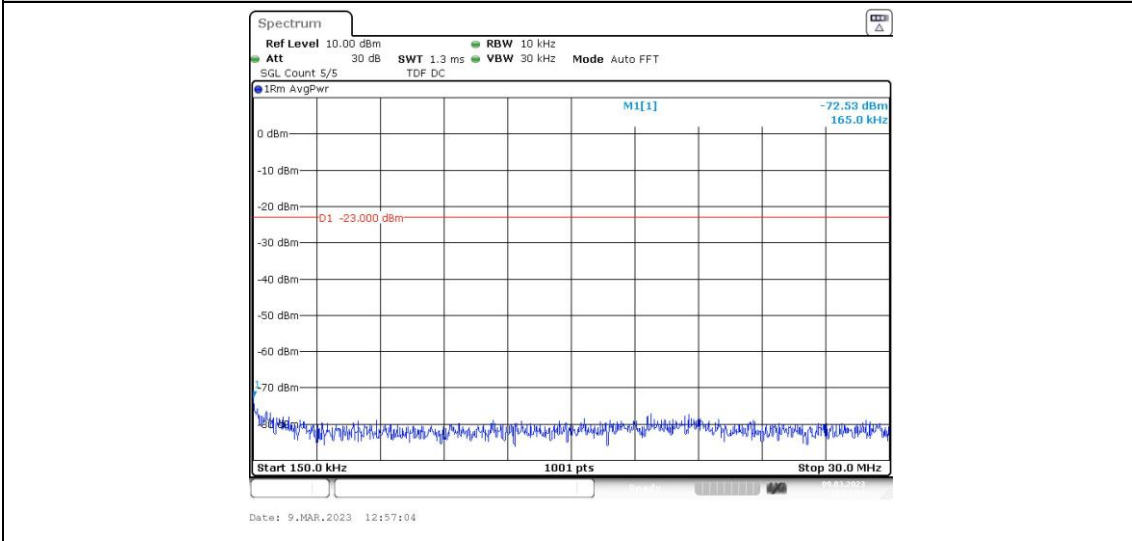

Band66-3MHz-QPSK-132657-1RB#0-Range3:30~1000MHz

Band66-3MHz-QPSK-132657-1RB#0-Range4:1000~20000MHz

Band66-3MHz-16QAM-131987-1RB#0-Range1:0.009~0.15MHz

Band66-3MHz-16QAM-131987-1RB#0-Range2:0.15~30MHz

Band66-3MHz-16QAM-131987-1RB#0-Range3:30~1000MHz