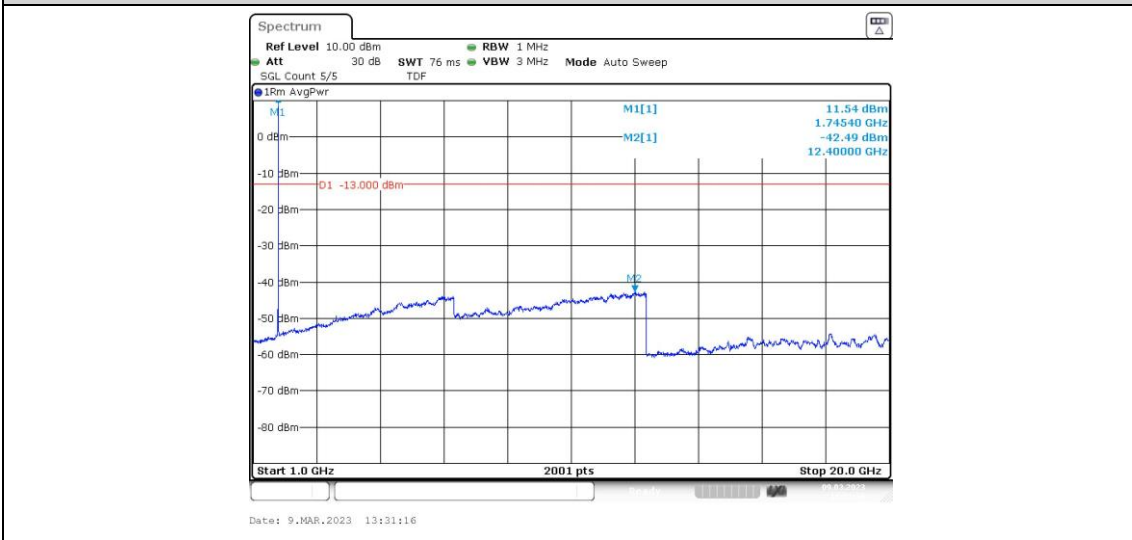

Band66-5MHz-QPSK-132647-1RB#0-Range1:0.009~0.15MHz