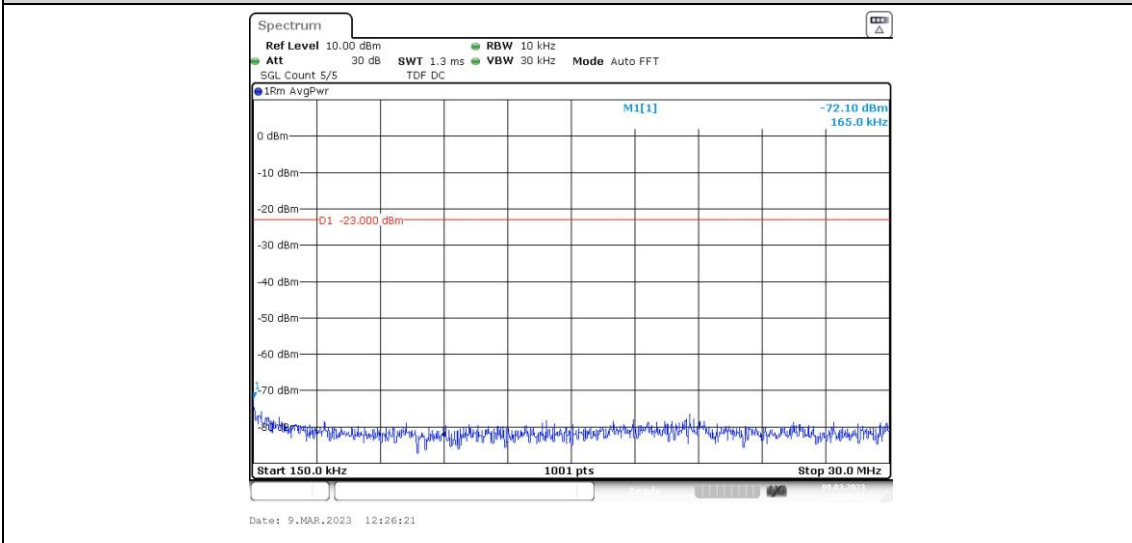

Band66-1.4MHz-QPSK-132322-1RB#0-Range3:30~1000MHz