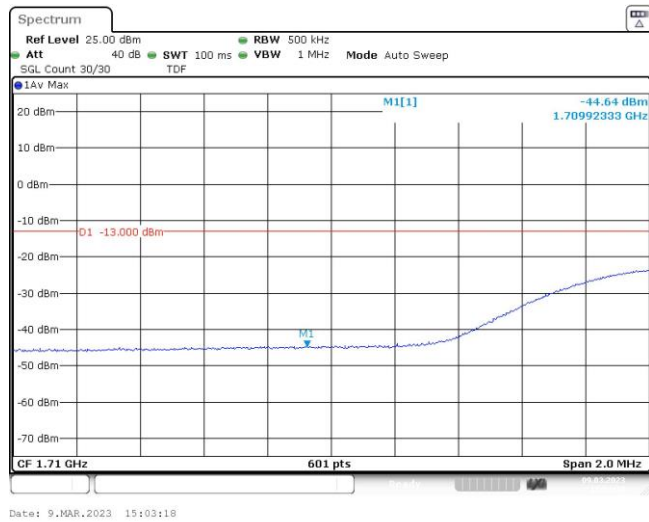

Band66-15MHz-16QAM-132047-1RB#74

Band66-15MHz-16QAM-132047-75RB#0

Band66-15MHz-16QAM-132597-1RB#0

Band66-15MHz-16QAM-132597-1RB#74

Band66-15MHz-16QAM-132597-75RB#0

Band66-20MHz-QPSK-132072-1RB#0

Band66-20MHz-QPSK-132072-1RB#99