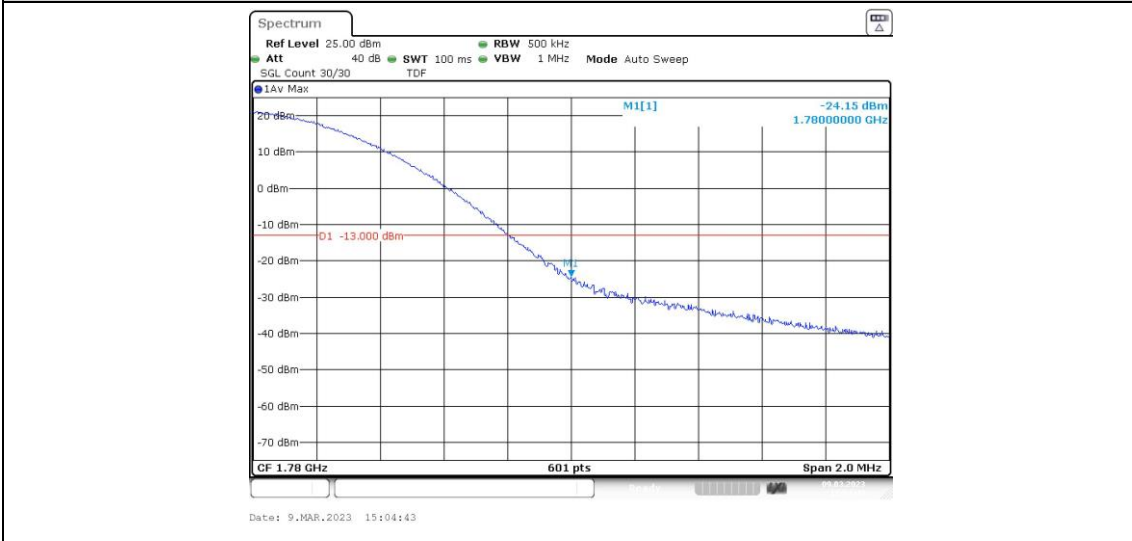

Band66-20MHz-QPSK-132572-1RB#99