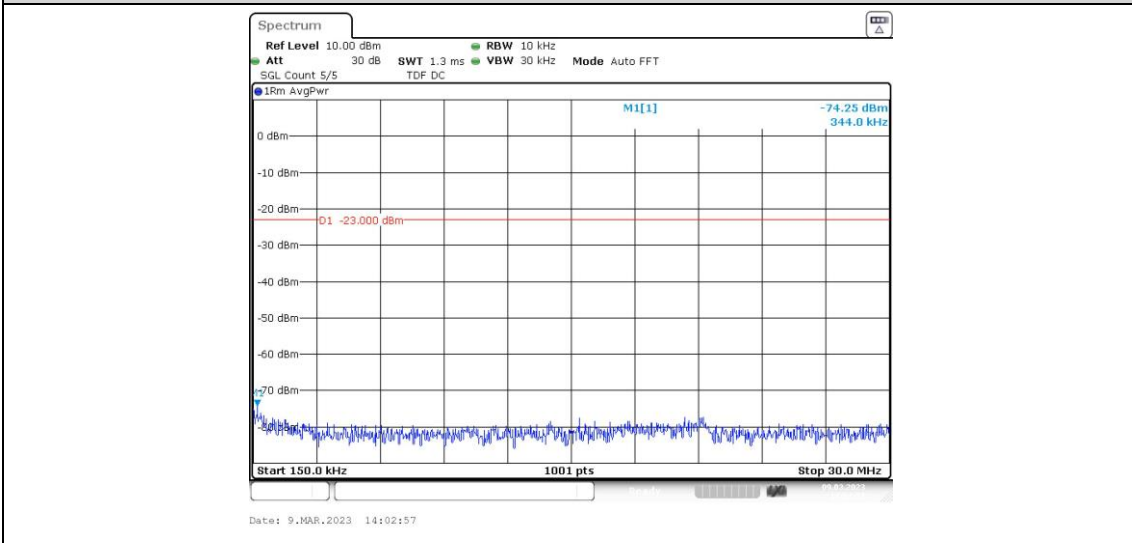

Band66-10MHz-QPSK-132022-1RB#0-Range3:30~1000MHz

Band66-10MHz-QPSK-132022-1RB#0-Range4:1000~20000MHz

Band66-10MHz-QPSK-132322-1RB#0-Range1:0.009~0.15MHz

Band66-10MHz-QPSK-132322-1RB#0-Range2:0.15~30MHz

Band66-10MHz-QPSK-132322-1RB#0-Range3:30~1000MHz