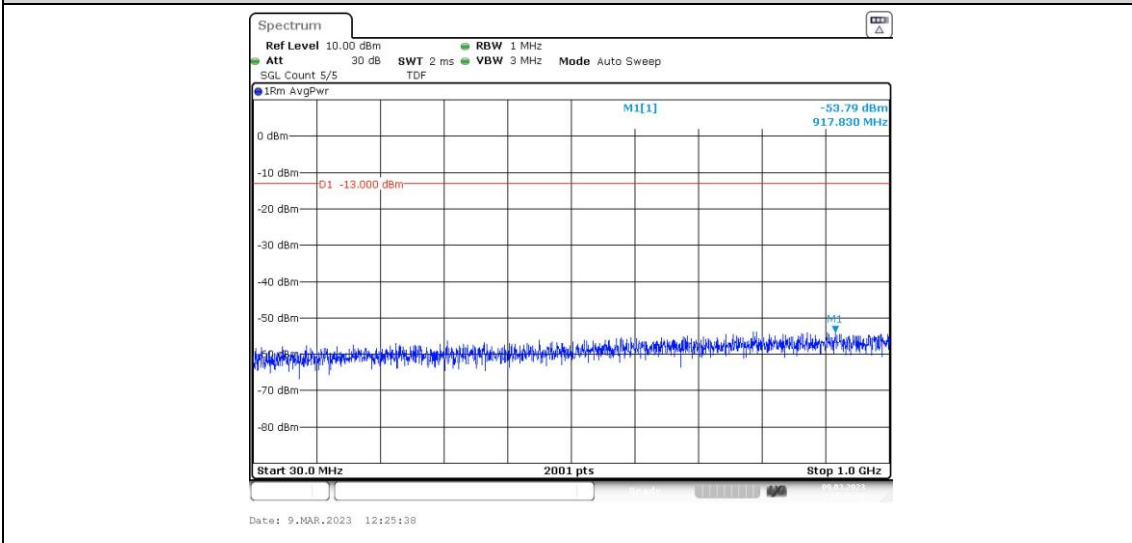

Band66-1.4MHz-16QAM-131979-1RB#0-Range4:1000~20000MHz