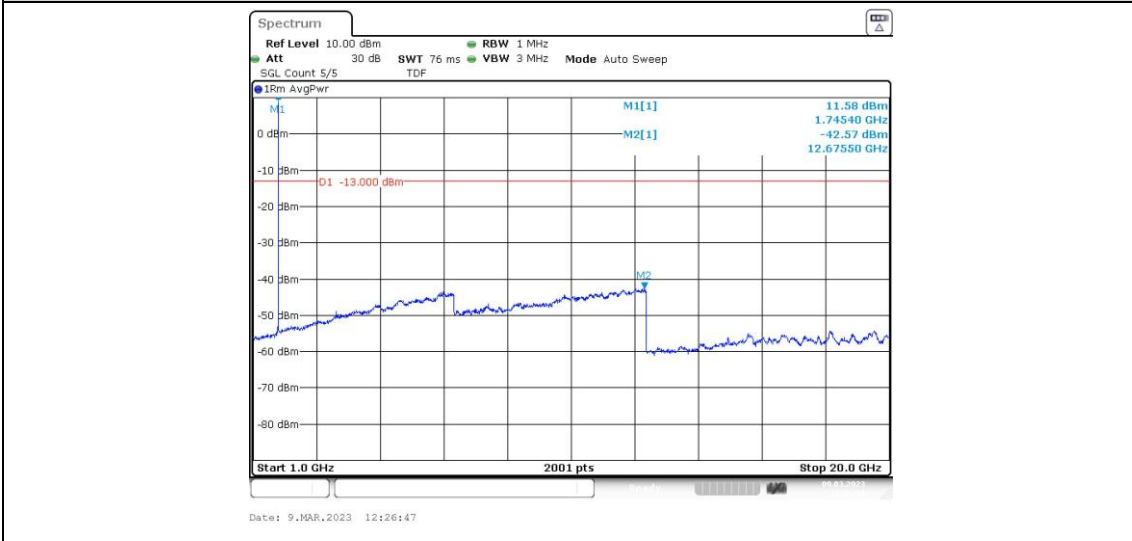

Band66-1.4MHz-QPSK-132322-1RB#0-Range1:0.009~0.15MHz

Band66-1.4MHz-QPSK-132322-1RB#0-Range2:0.15~30MHz

Band66-1.4MHz-QPSK-132322-1RB#0-Range3:30~1000MHz

Band66-1.4MHz-QPSK-132322-1RB#0-Range4:1000~20000MHz