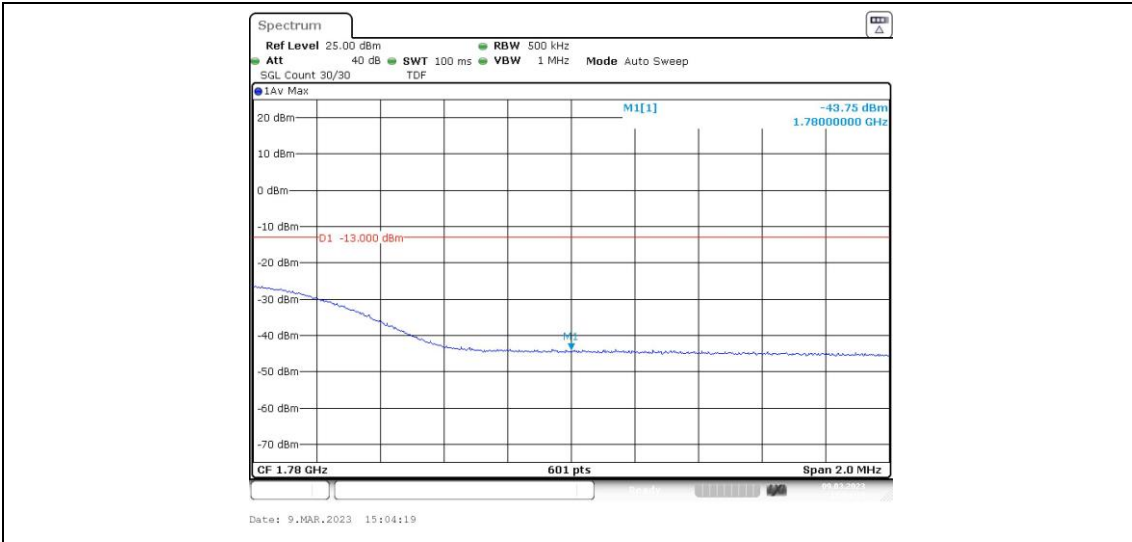

Band66-20MHz-QPSK-132572-1RB#0