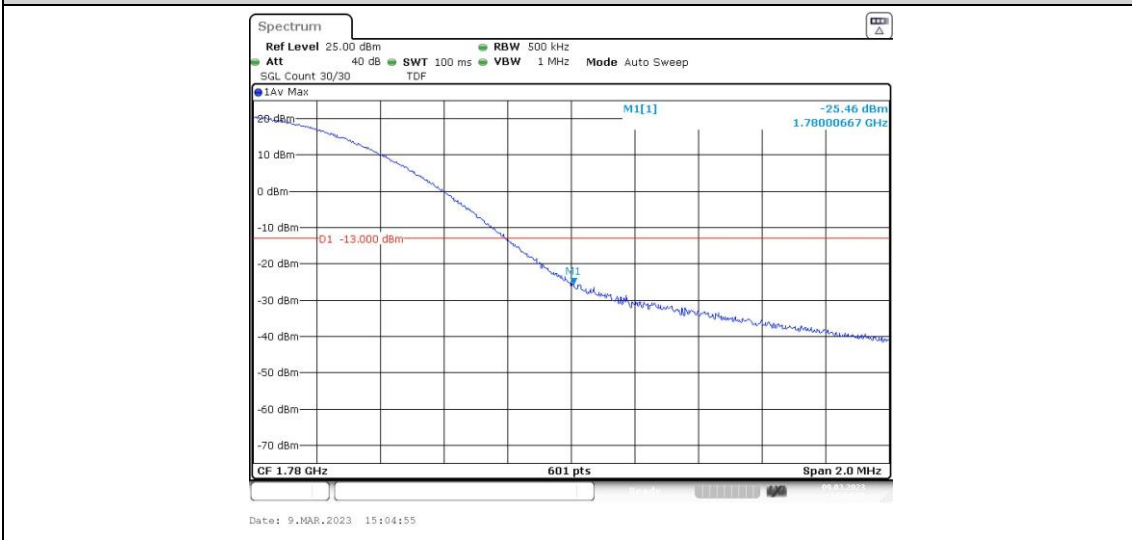

Band66-20MHz-16QAM-132572-1RB#99