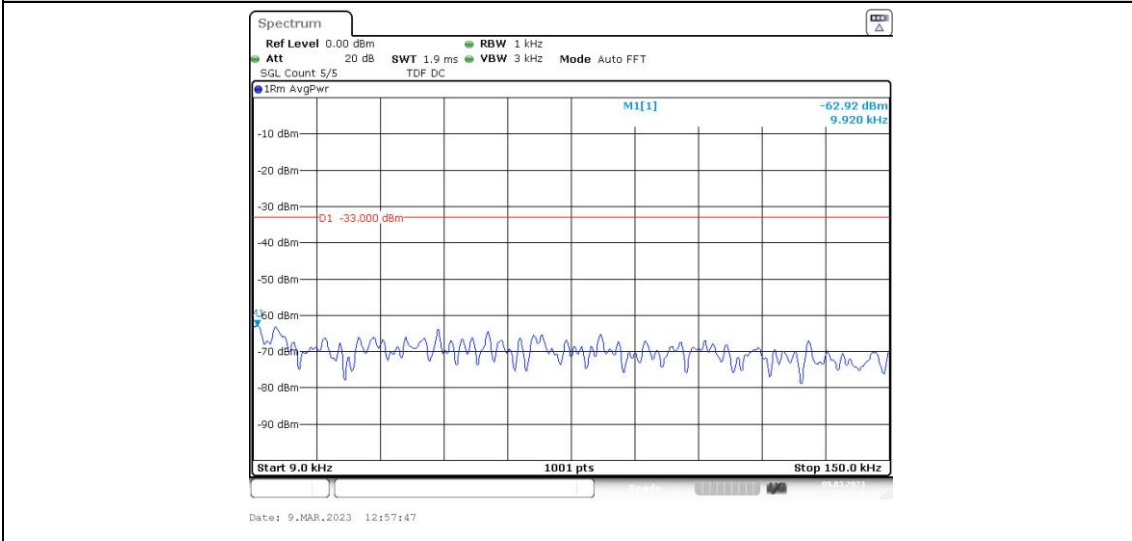

Band66-3MHz-QPSK-131987-1RB#0-Range1:0.009~0.15MHz

Band66-3MHz-QPSK-131987-1RB#0-Range2:0.15~30MHz

Band66-3MHz-QPSK-131987-1RB#0-Range3:30~1000MHz

Band66-3MHz-QPSK-131987-1RB#0-Range4:1000~20000MHz

Band66-3MHz-QPSK-132322-1RB#0-Range1:0.009~0.15MHz