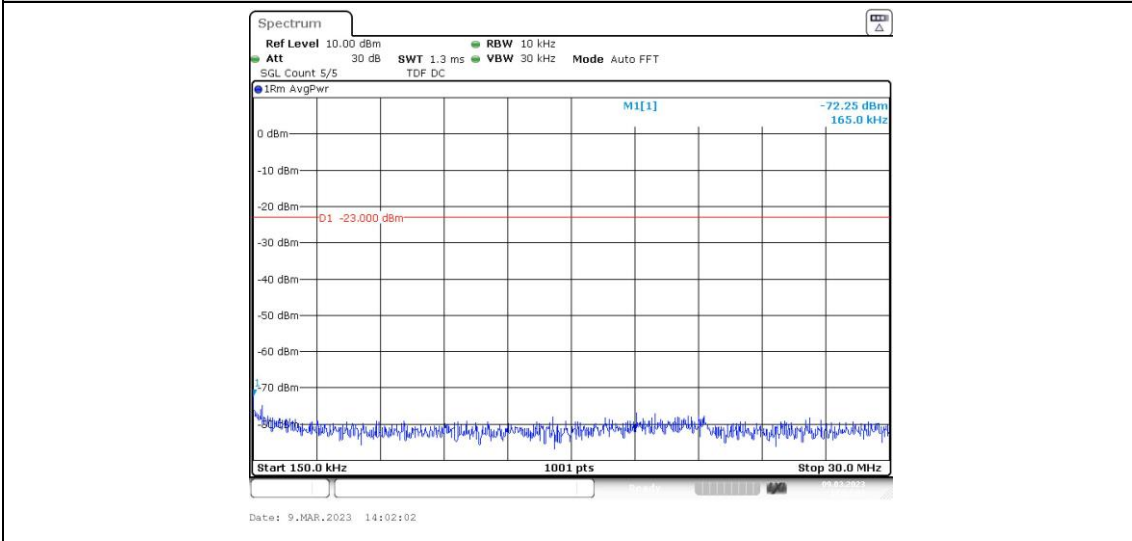

Band66-10MHz-16QAM-132022-1RB#0-Range3:30~1000MHz