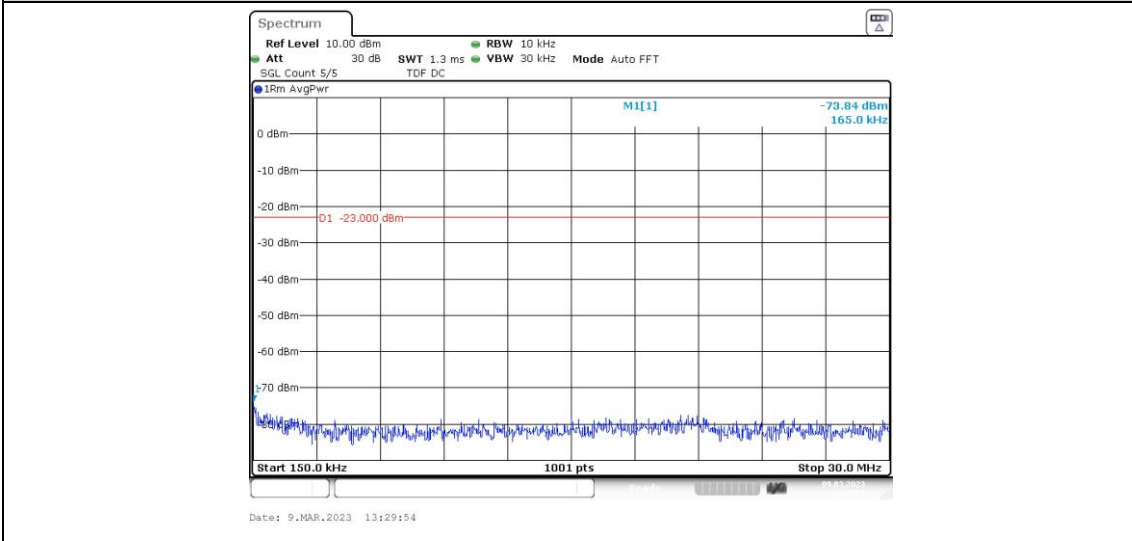

Band66-5MHz-16QAM-131997-1RB#0-Range3:30~1000MHz