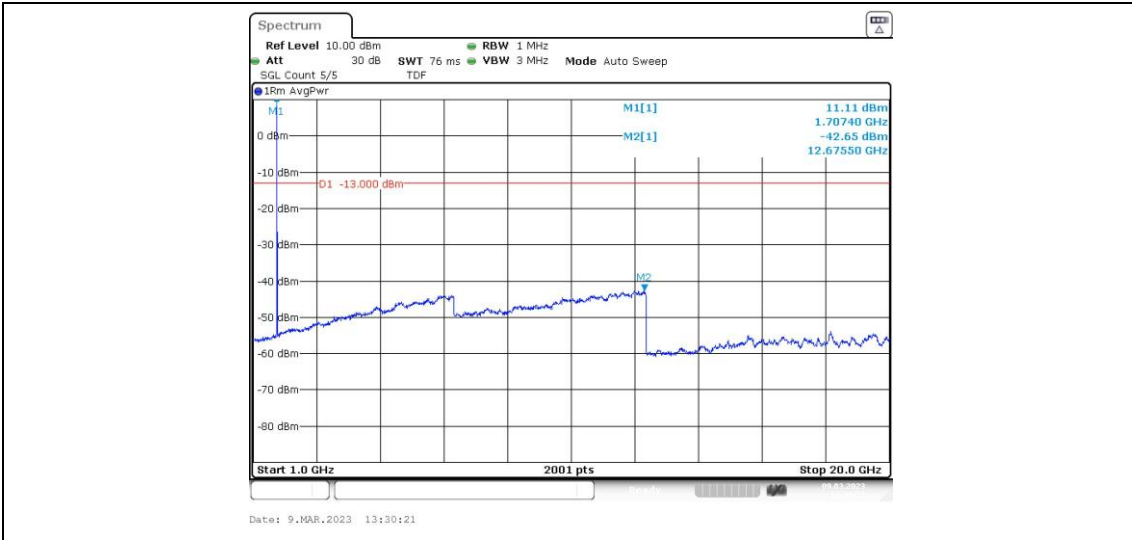

Band66-5MHz-QPSK-132647-1RB#0-Range4:1000~20000MHz

Band66-5MHz-16QAM-131997-1RB#0-Range1:0.009~0.15MHz

Band66-5MHz-16QAM-131997-1RB#0-Range2:0.15~30MHz

Band66-5MHz-16QAM-131997-1RB#0-Range3:30~1000MHz

Band66-5MHz-16QAM-131997-1RB#0-Range4:1000~20000MHz