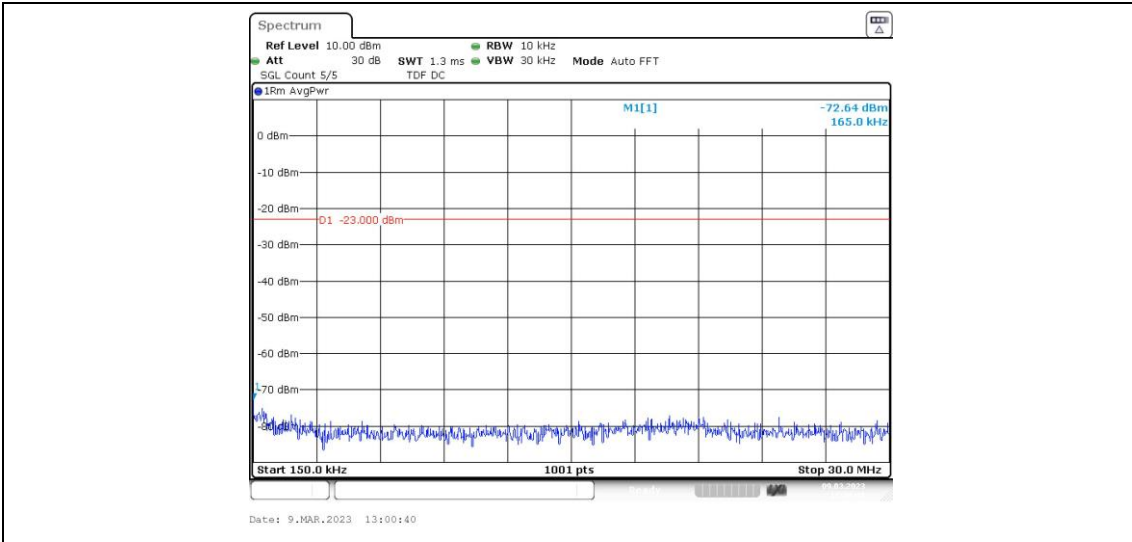

Band66-3MHz-16QAM-132657-1RB#0-Range3:30~1000MHz