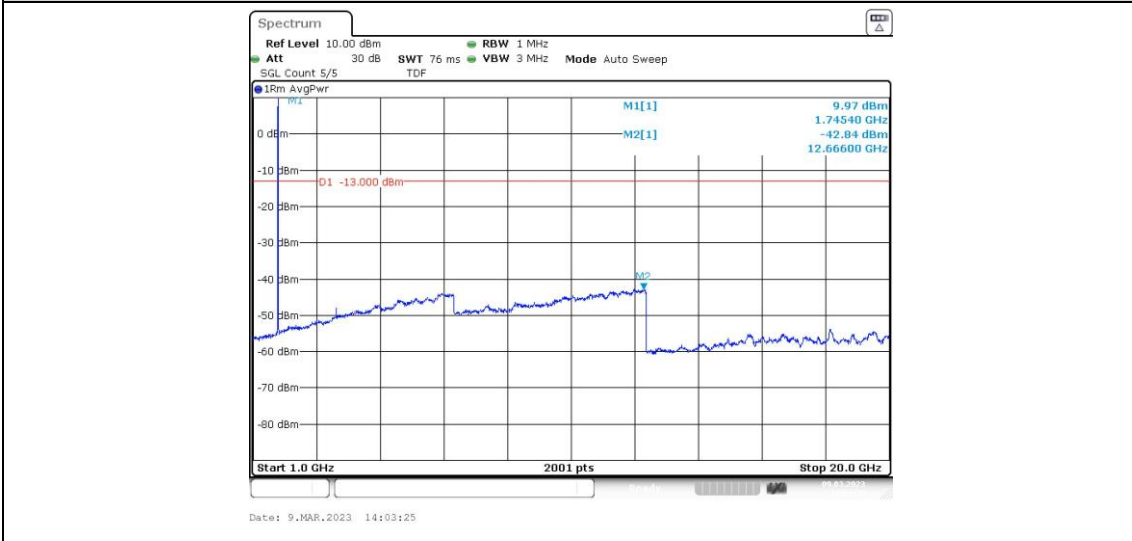

Band66-10MHz-QPSK-132622-1RB#0-Range1:0.009~0.15MHz