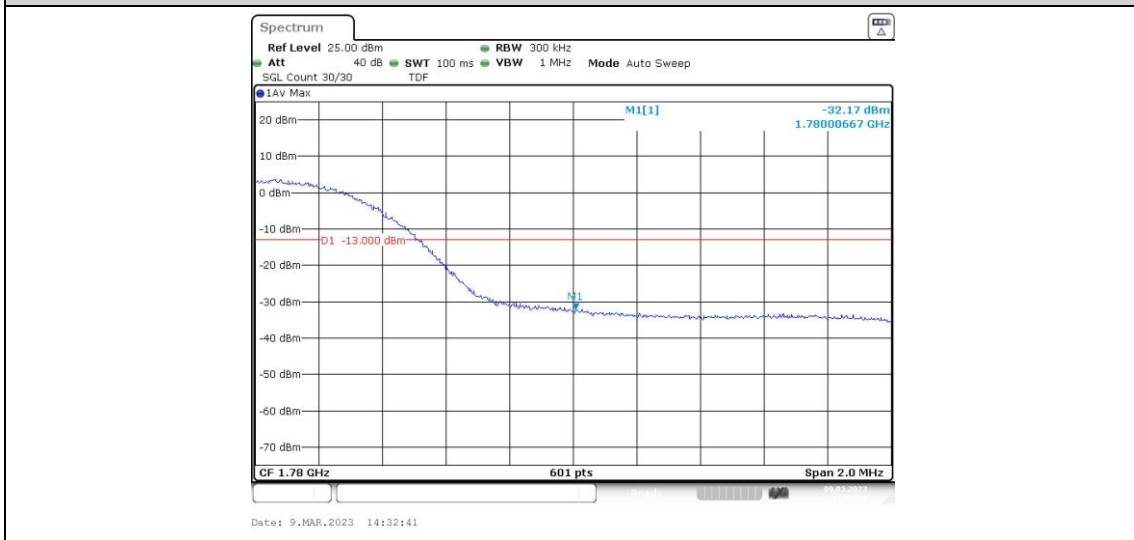

Band66-15MHz-16QAM-132047-1RB#74

Band66-15MHz-16QAM-132047-75RB#0

Band66-15MHz-16QAM-132597-1RB#0

Band66-15MHz-16QAM-132597-1RB#74

Band66-15MHz-16QAM-132597-75RB#0

Band66-20MHz-QPSK-132072-1RB#0

Band66-20MHz-QPSK-132072-1RB#99