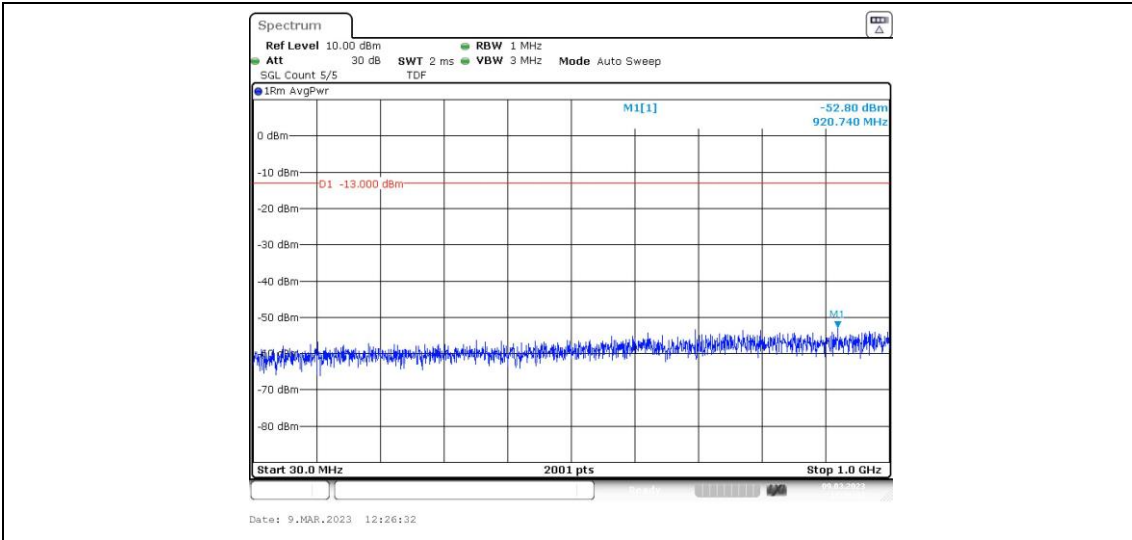

Band66-1.4MHz-QPSK-132322-1RB#0-Range4:1000~20000MHz