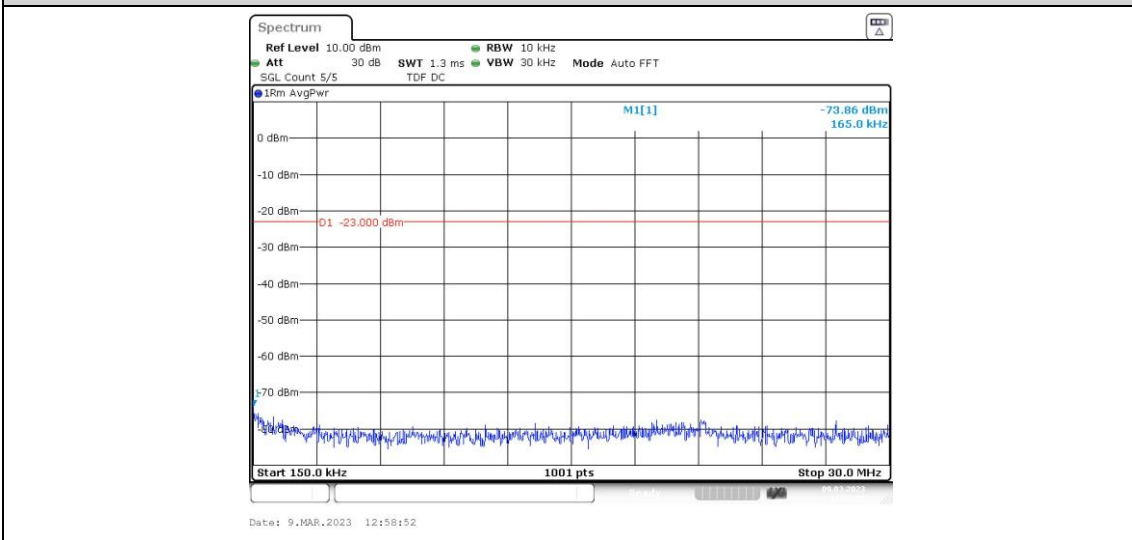

Band66-3MHz-16QAM-132322-1RB#0-Range3:30~1000MHz