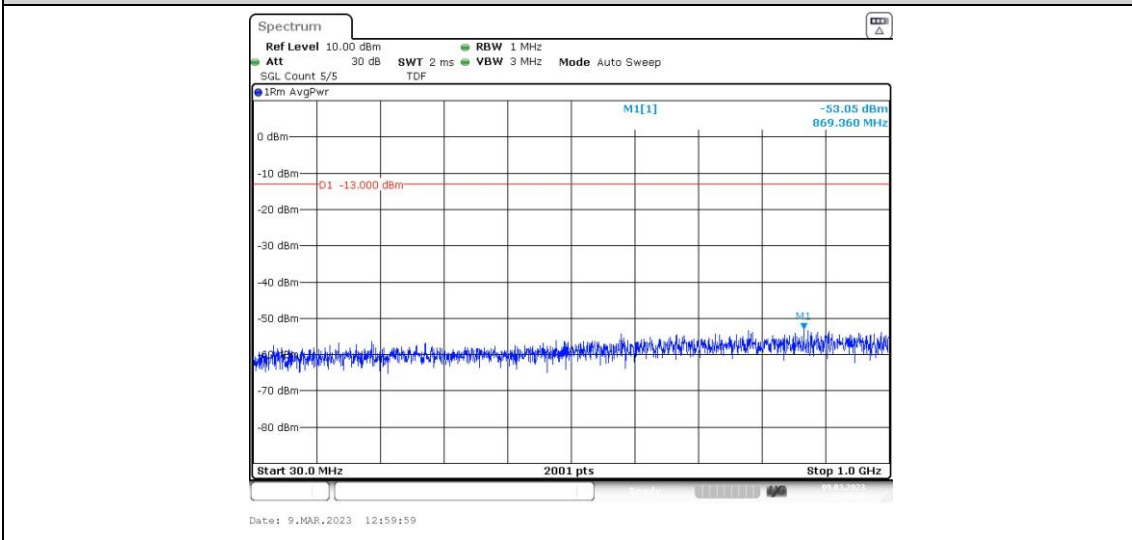

Band66-3MHz-QPSK-132657-1RB#0-Range4:1000~20000MHz