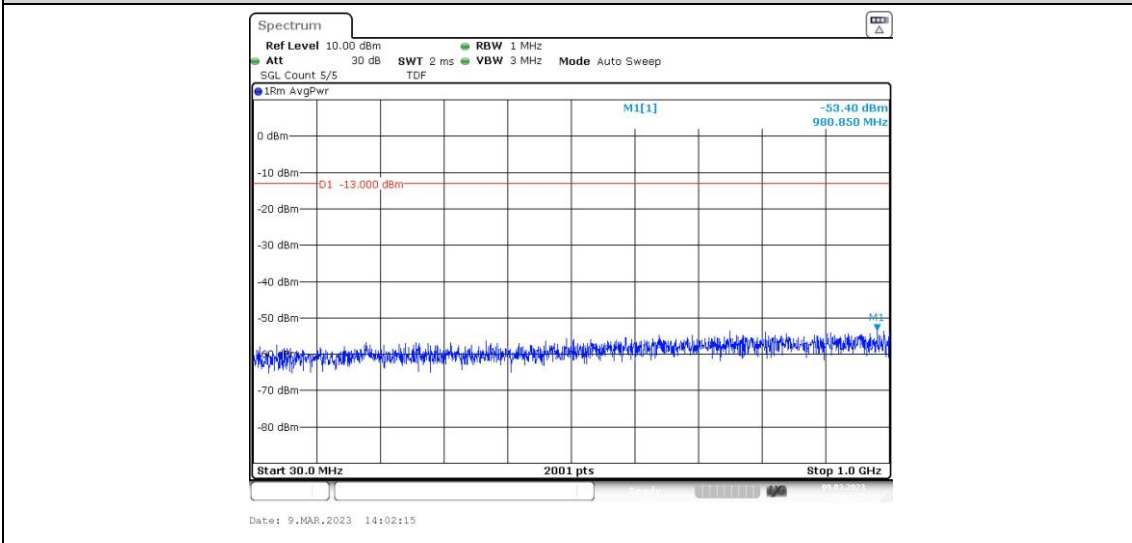

Band66-10MHz-16QAM-132022-1RB#0-Range4:1000~20000MHz