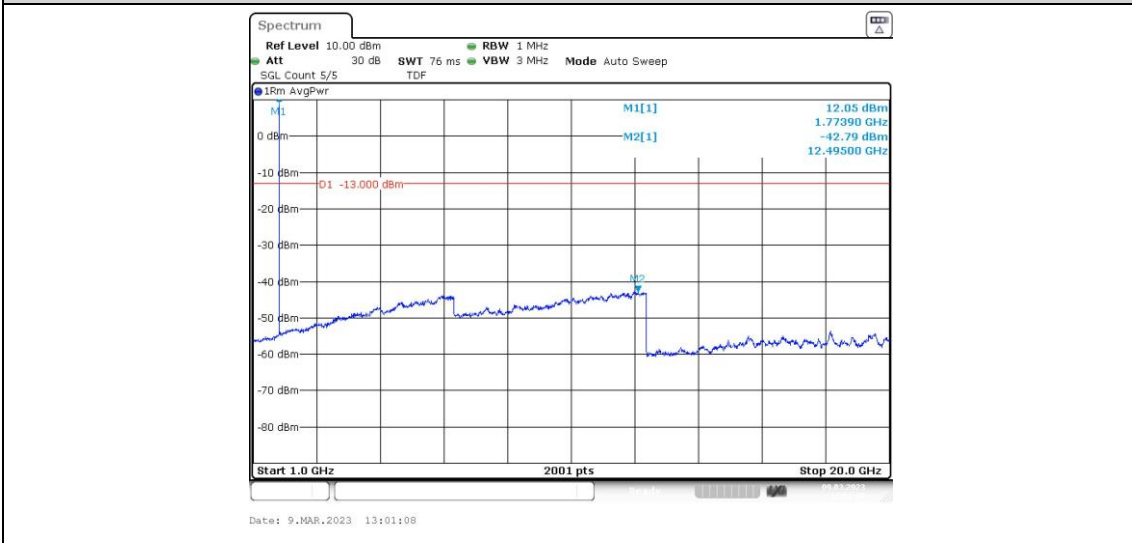

Band66-3MHz-16QAM-132657-1RB#0-Range1:0.009~0.15MHz

Band66-3MHz-16QAM-132657-1RB#0-Range2:0.15~30MHz

Band66-3MHz-16QAM-132657-1RB#0-Range3:30~1000MHz

Band66-3MHz-16QAM-132657-1RB#0-Range4:1000~20000MHz

Band66-5MHz-QPSK-131997-1RB#0-Range1:0.009~0.15MHz