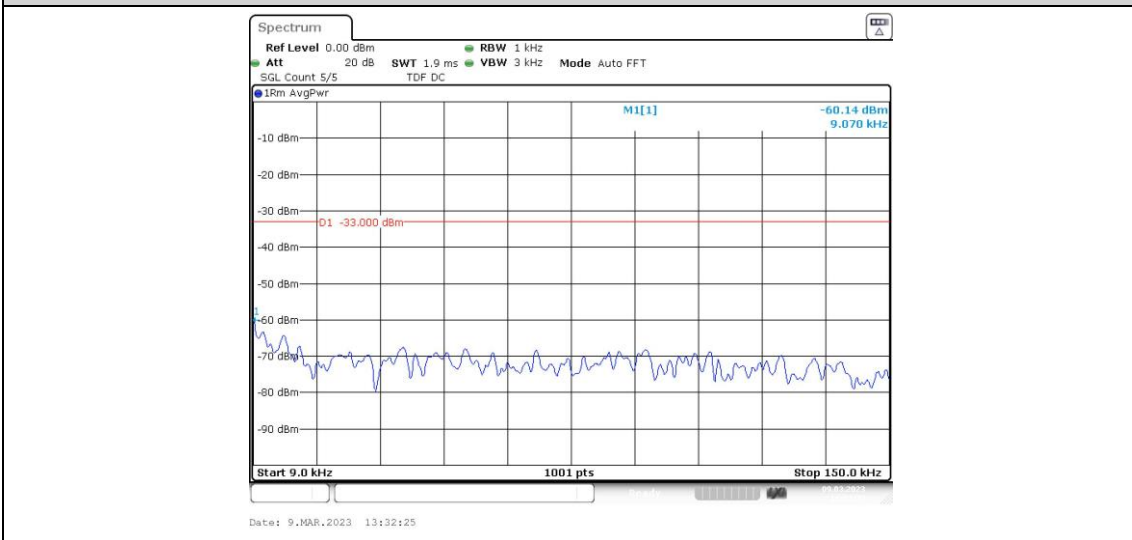

Band66-5MHz-QPSK-132647-1RB#0-Range2:0.15~30MHz