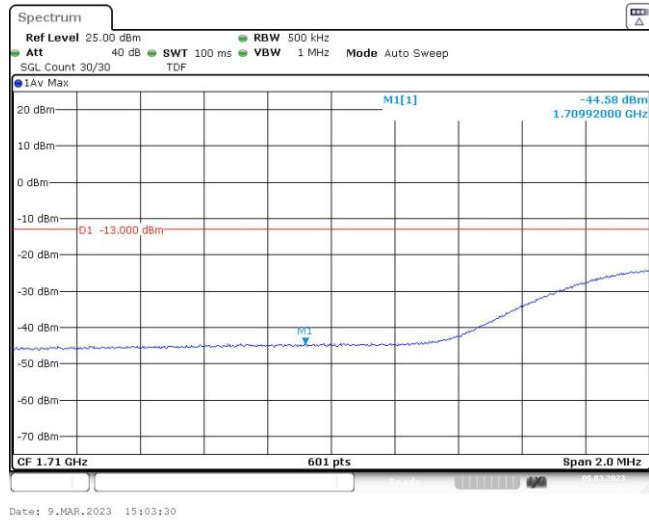

Band66-20MHz-QPSK-132072-100RB#0

Band66-20MHz-QPSK-132572-1RB#0

Band66-20MHz-QPSK-132572-1RB#99

Band66-20MHz-QPSK-132572-100RB#0

Band66-20MHz-16QAM-132072-1RB#0

Band66-20MHz-16QAM-132072-1RB#99

Band66-20MHz-16QAM-132072-100RB#0