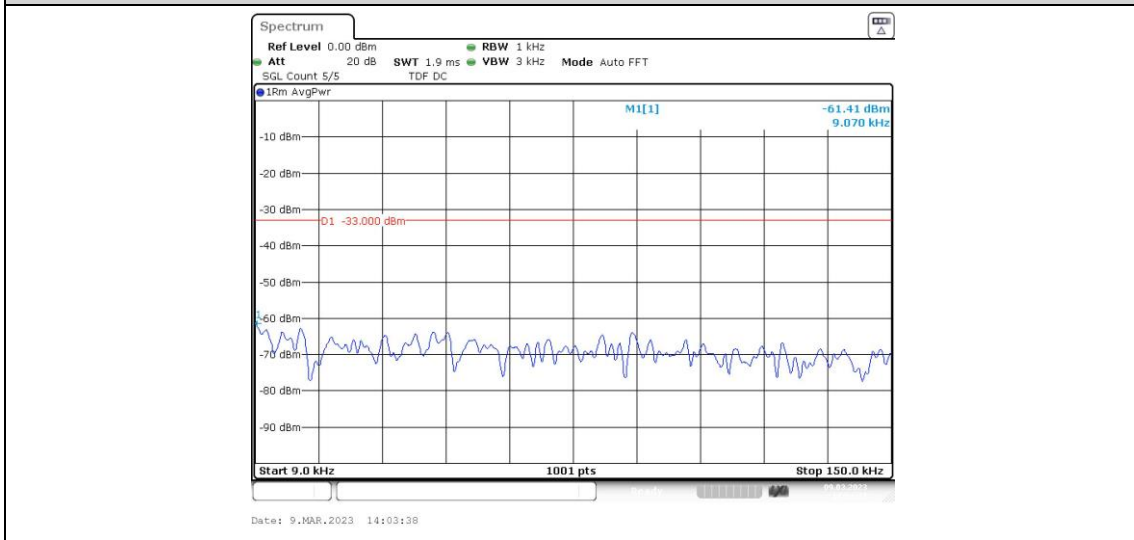

Band66-10MHz-16QAM-132322-1RB#0-Range2:0.15~30MHz