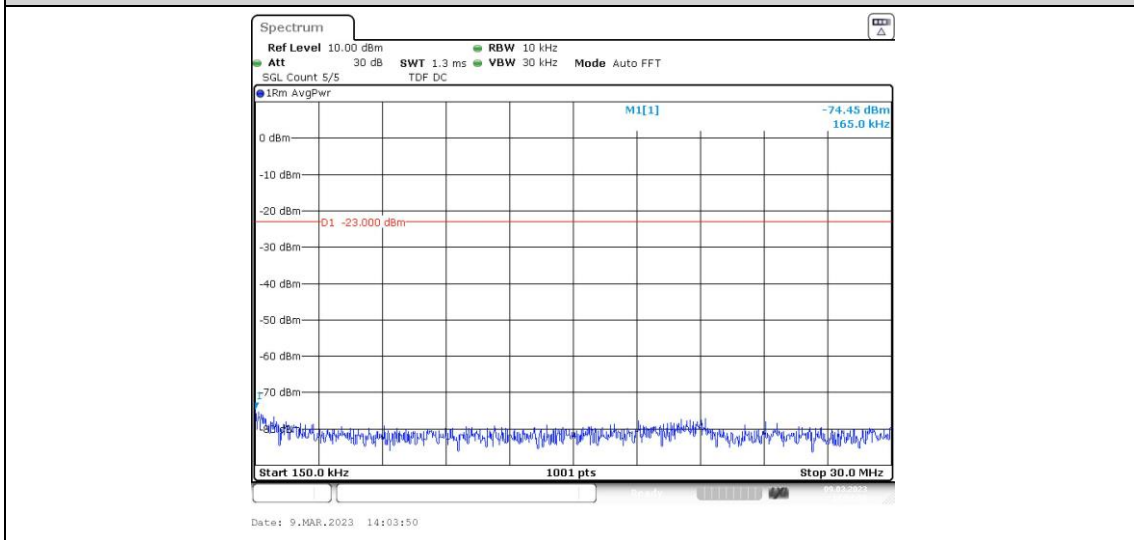

Band66-10MHz-16QAM-132322-1RB#0-Range3:30~1000MHz