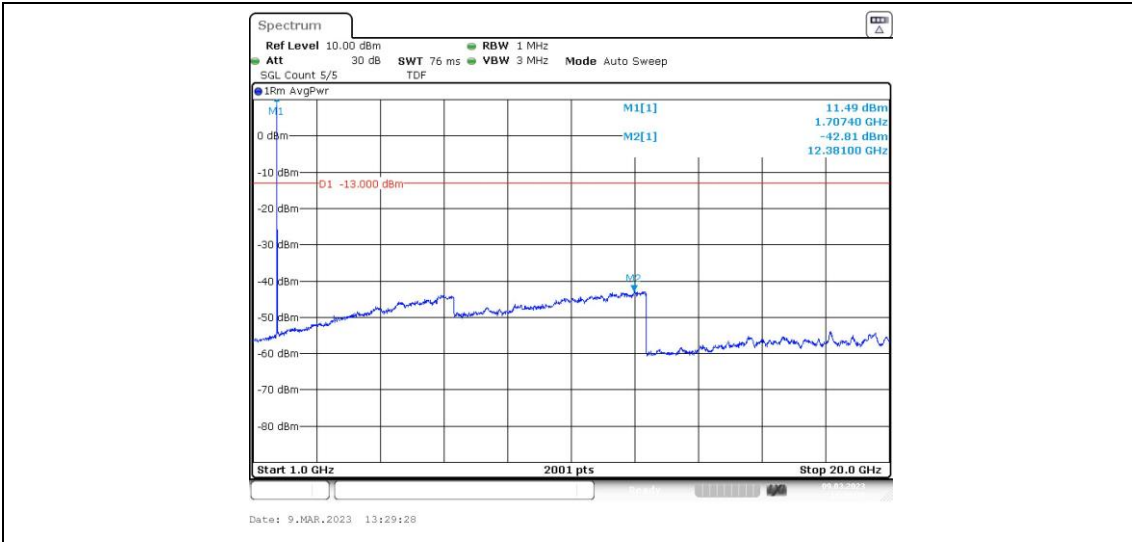

Band66-5MHz-QPSK-132322-1RB#0-Range1:0.009~0.15MHz

Band66-5MHz-QPSK-132322-1RB#0-Range2:0.15~30MHz

Band66-5MHz-QPSK-132322-1RB#0-Range3:30~1000MHz