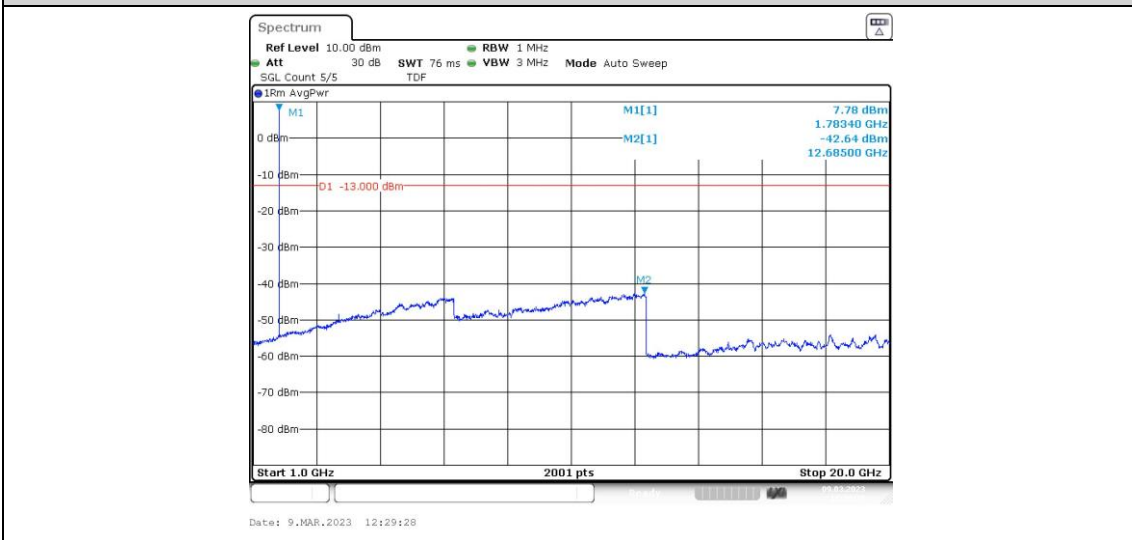

Band66-1.4MHz-16QAM-132665-1RB#0-Range1:0.009~0.15MHz

Band66-1.4MHz-16QAM-132665-1RB#0-Range2:0.15~30MHz

Band66-1.4MHz-16QAM-132665-1RB#0-Range3:30~1000MHz

Band66-1.4MHz-16QAM-132665-1RB#0-Range4:1000~20000MHz