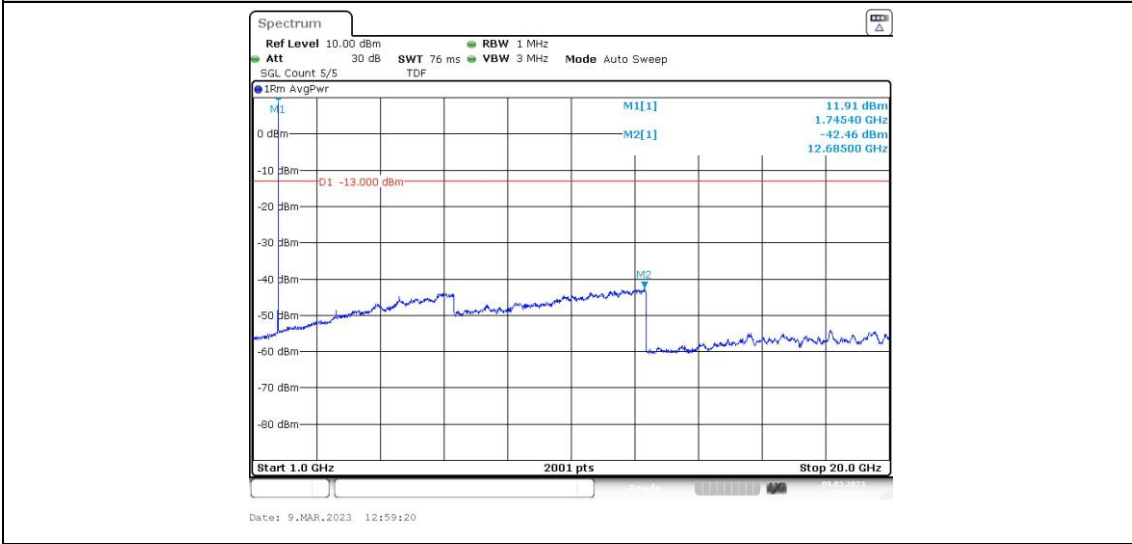

Band66-3MHz-16QAM-131987-1RB#0-Range4:1000~20000MHz

Band66-3MHz-16QAM-132322-1RB#0-Range1:0.009~0.15MHz

Band66-3MHz-16QAM-132322-1RB#0-Range2:0.15~30MHz

Band66-3MHz-16QAM-132322-1RB#0-Range3:30~1000MHz

Band66-3MHz-16QAM-132322-1RB#0-Range4:1000~20000MHz