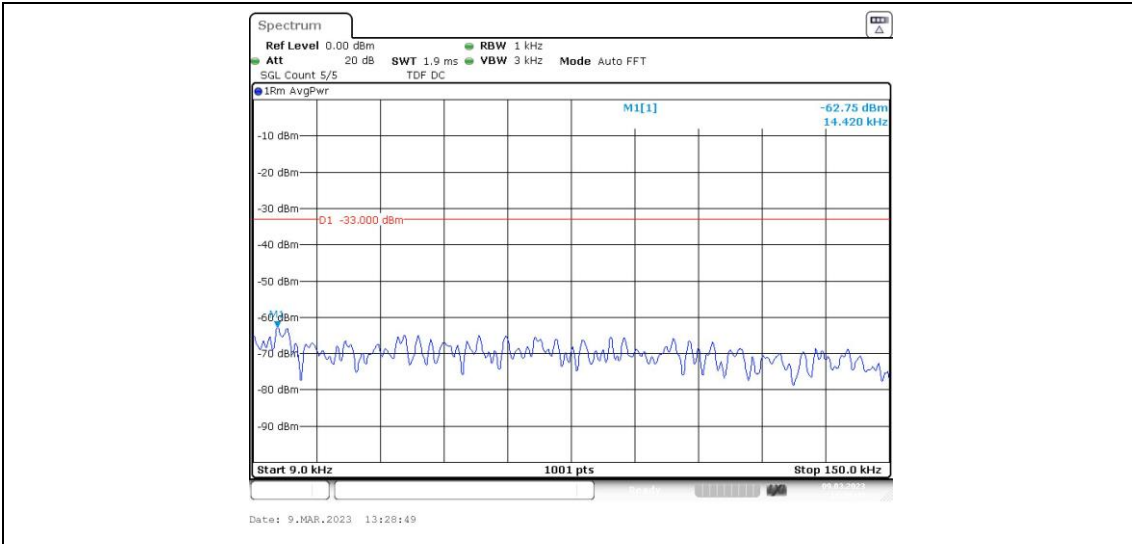

Band66-3MHz-16QAM-132657-1RB#0-Range1:0.009~0.15MHz

Band66-3MHz-16QAM-132657-1RB#0-Range2:0.15~30MHz

Band66-3MHz-16QAM-132657-1RB#0-Range3:30~1000MHz

Band66-3MHz-16QAM-132657-1RB#0-Range4:1000~20000MHz

Band66-5MHz-QPSK-131997-1RB#0-Range1:0.009~0.15MHz