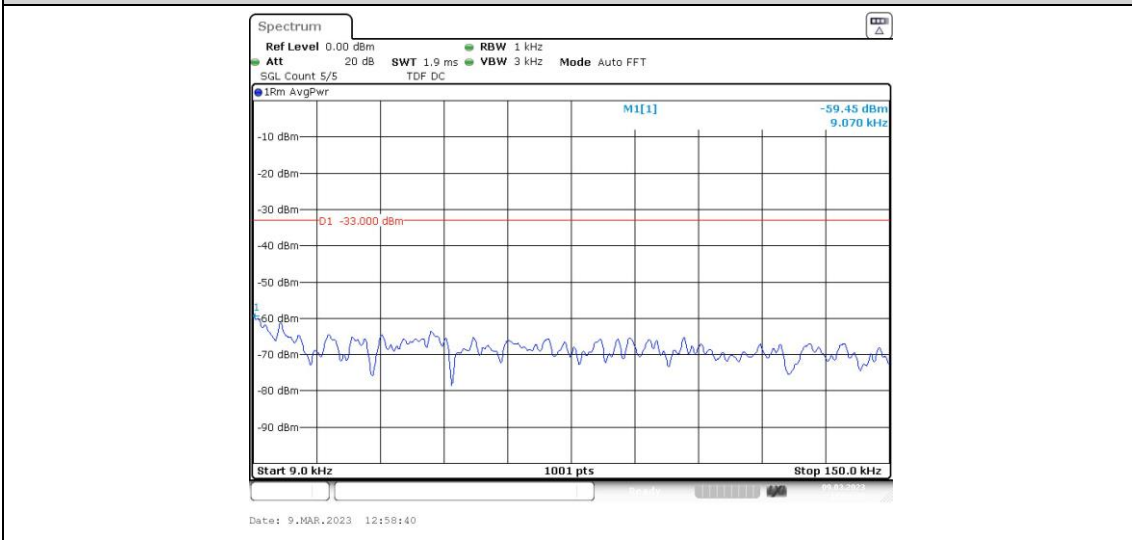

Band66-3MHz-16QAM-132322-1RB#0-Range2:0.15~30MHz