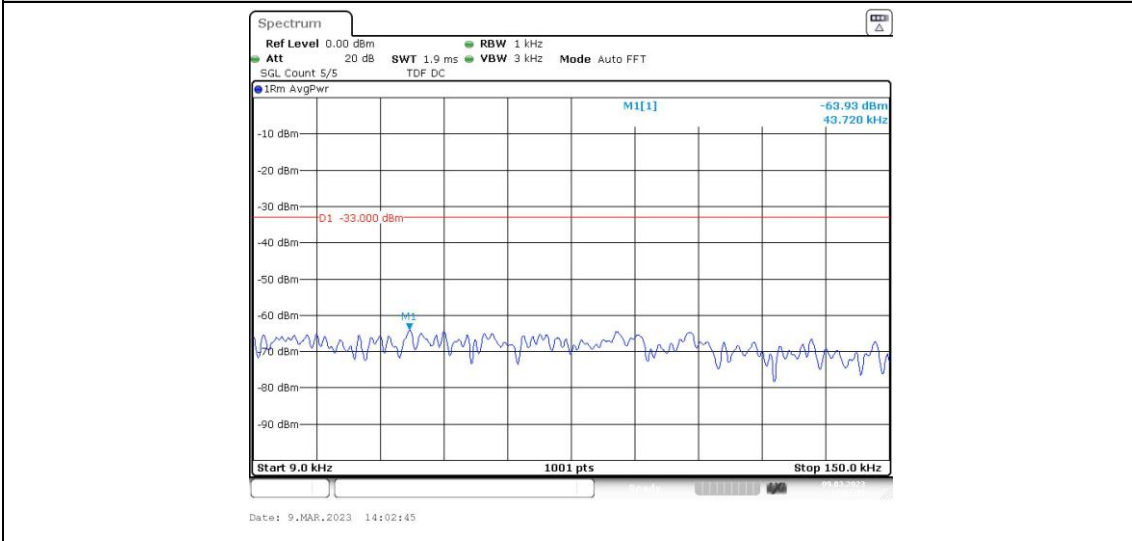

Band66-10MHz-QPSK-132322-1RB#0-Range2:0.15~30MHz