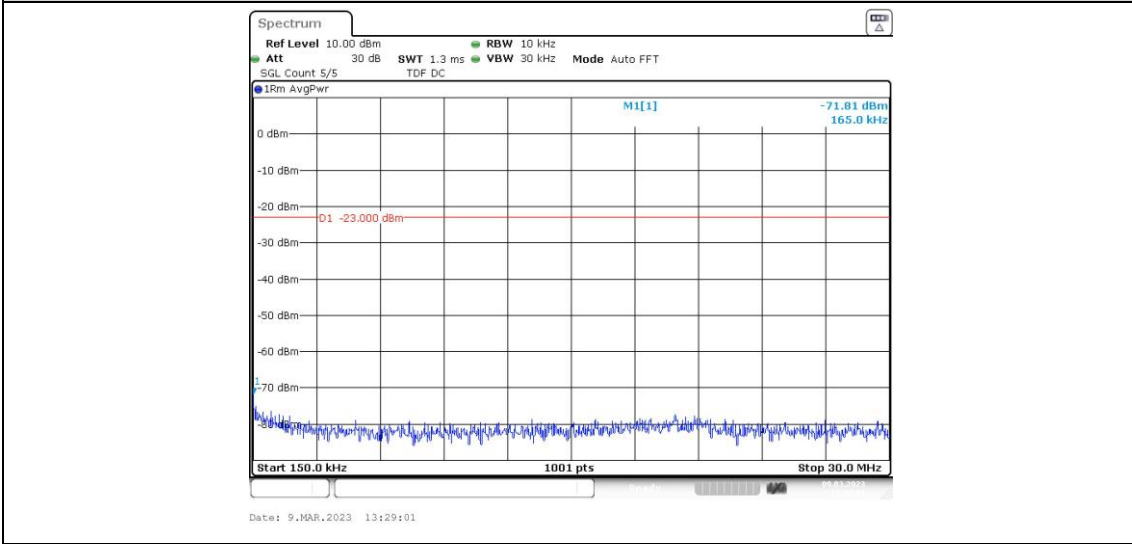

Band66-5MHz-QPSK-131997-1RB#0-Range3:30~1000MHz