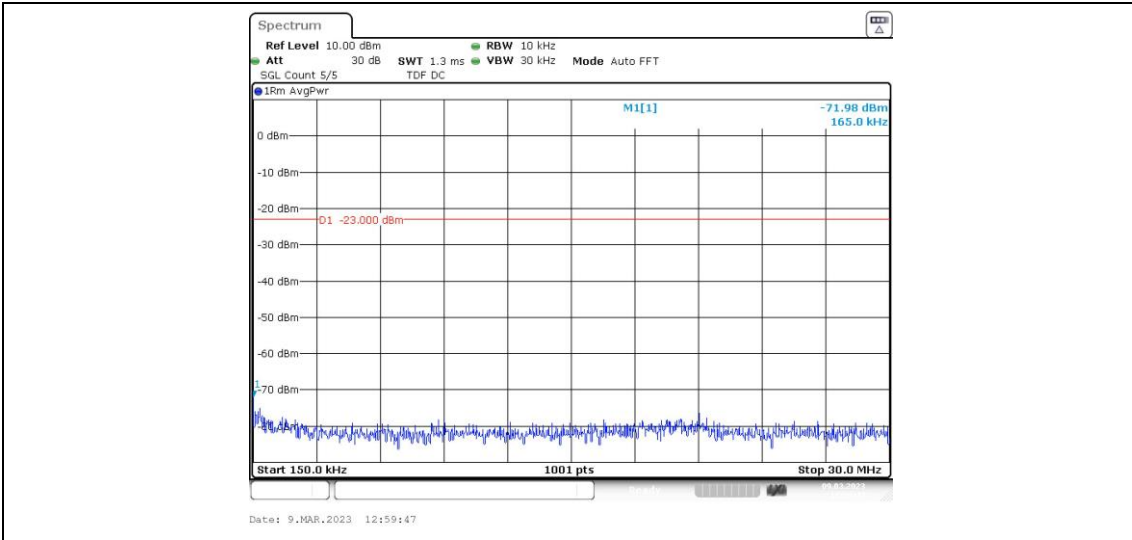

Band66-3MHz-QPSK-132322-1RB#0-Range2:0.15~30MHz

Band66-3MHz-QPSK-132322-1RB#0-Range3:30~1000MHz

Band66-3MHz-QPSK-132322-1RB#0-Range4:1000~20000MHz

Band66-3MHz-QPSK-132657-1RB#0-Range1:0.009~0.15MHz

Band66-3MHz-QPSK-132657-1RB#0-Range2:0.15~30MHz