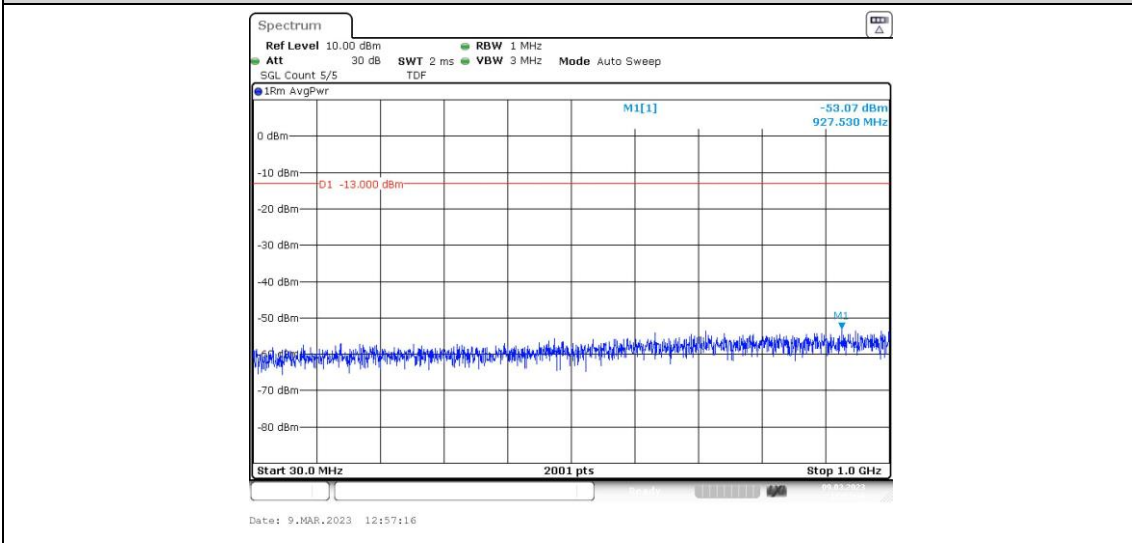

Band66-3MHz-QPSK-132657-1RB#0-Range3:30~1000MHz

Band66-3MHz-QPSK-132657-1RB#0-Range4:1000~20000MHz

Band66-3MHz-16QAM-131987-1RB#0-Range1:0.009~0.15MHz

Band66-3MHz-16QAM-131987-1RB#0-Range2:0.15~30MHz

Band66-3MHz-16QAM-131987-1RB#0-Range3:30~1000MHz