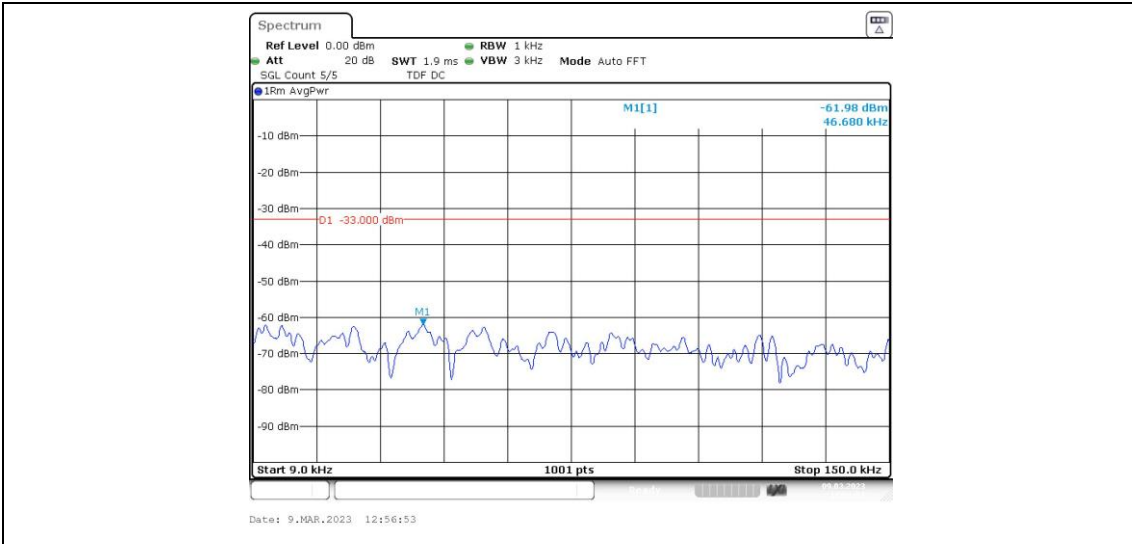

Band66-3MHz-16QAM-131987-1RB#0-Range2:0.15~30MHz