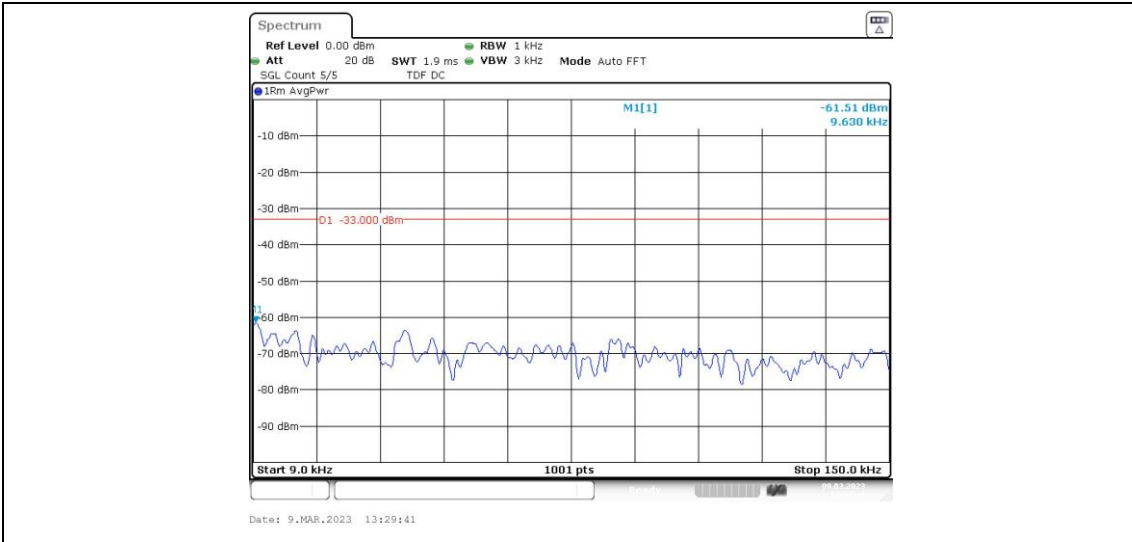

Band66-5MHz-16QAM-131997-1RB#0-Range2:0.15~30MHz