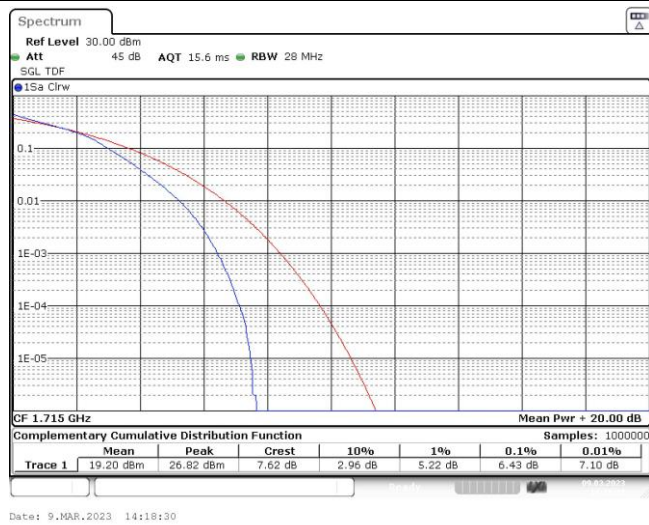

Band66-10MHz-QPSK-132322-1RB#0

Band66-10MHz-QPSK-132322-50RB#0

Band66-10MHz-QPSK-132622-1RB#0

Band66-10MHz-QPSK-132622-50RB#0

Band66-10MHz-16QAM-132022-1RB#0

Band66-10MHz-16QAM-132022-50RB#0

Band66-10MHz-16QAM-132322-1RB#0