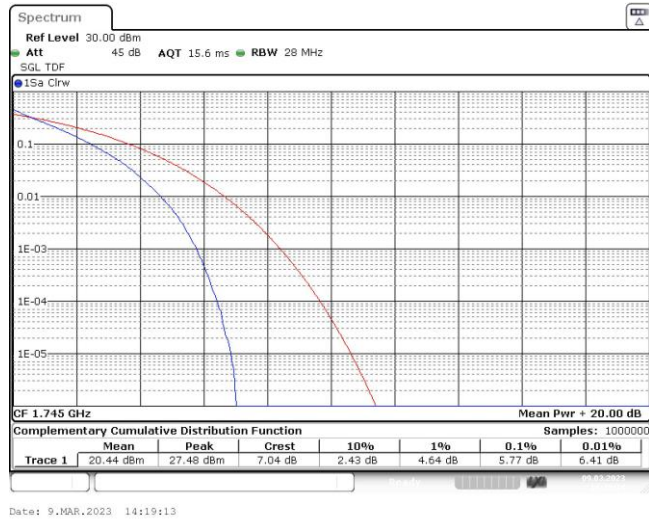

Band66-10MHz-QPSK-132322-50RB#0