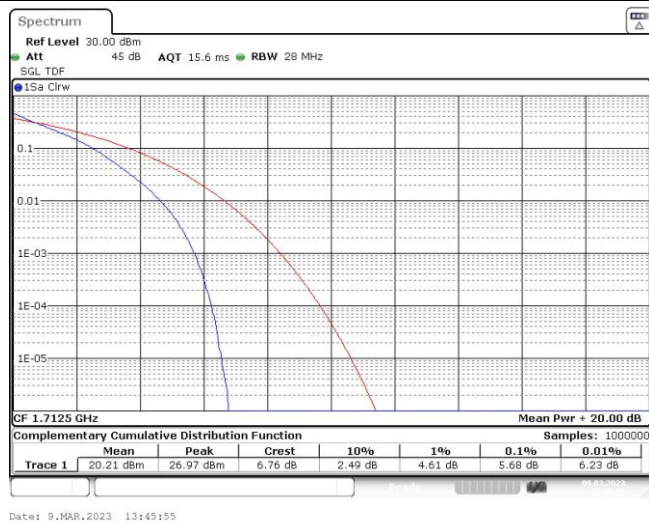

Band66-3MHz-16QAM-132322-15RB#0

Band66-3MHz-16QAM-132657-1RB#0

Band66-3MHz-16QAM-132657-15RB#0

Band66-5MHz-QPSK-131997-1RB#0

Band66-5MHz-QPSK-131997-25RB#0

Band66-5MHz-QPSK-132322-1RB#0

Band66-5MHz-QPSK-132322-25RB#0