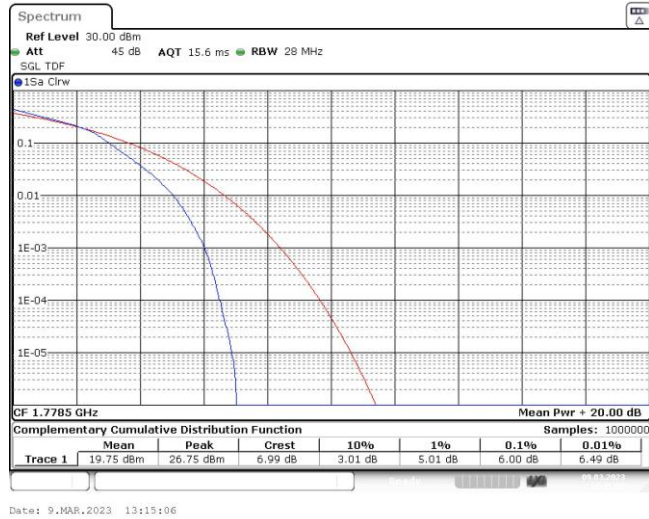

Band66-3MHz-16QAM-132657-15RB#0