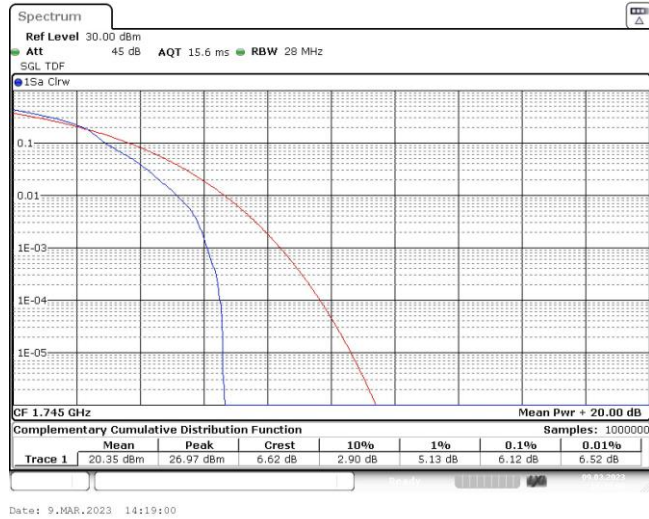

Band66-10MHz-QPSK-132322-1RB#0

Band66-10MHz-QPSK-132322-50RB#0

Band66-10MHz-QPSK-132622-1RB#0

Band66-10MHz-QPSK-132622-50RB#0

Band66-10MHz-16QAM-132022-1RB#0

Band66-10MHz-16QAM-132022-50RB#0

Band66-10MHz-16QAM-132322-1RB#0