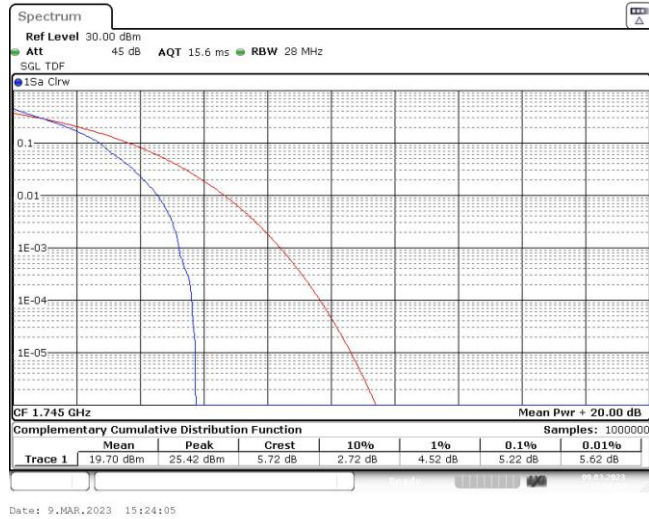

Band66-15MHz-16QAM-132597-75RB#0

Band66-20MHz-QPSK-132072-1RB#0

Band66-20MHz-QPSK-132072-100RB#0

Band66-20MHz-QPSK-132322-1RB#0

Band66-20MHz-QPSK-132322-100RB#0

Band66-20MHz-QPSK-132572-1RB#0

Band66-20MHz-QPSK-132572-100RB#0