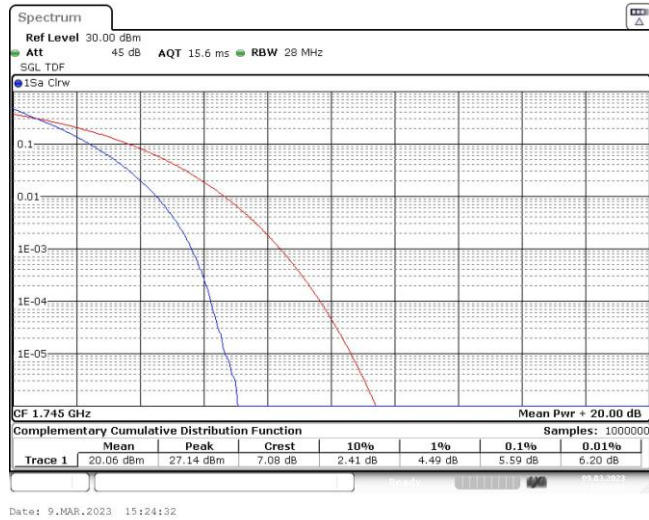

Band66-15MHz-16QAM-132597-75RB#0

Band66-20MHz-QPSK-132072-1RB#0

Band66-20MHz-QPSK-132072-100RB#0

Band66-20MHz-QPSK-132322-1RB#0

Band66-20MHz-QPSK-132322-100RB#0

Band66-20MHz-QPSK-132572-1RB#0

Band66-20MHz-QPSK-132572-100RB#0