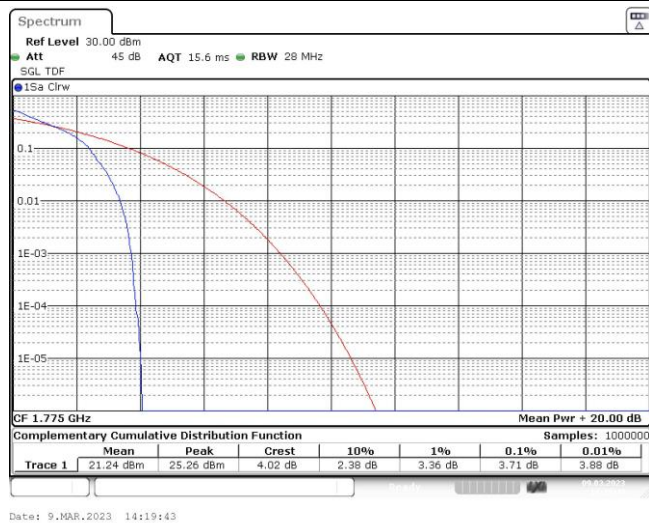

Band66-10MHz-QPSK-132622-1RB#0