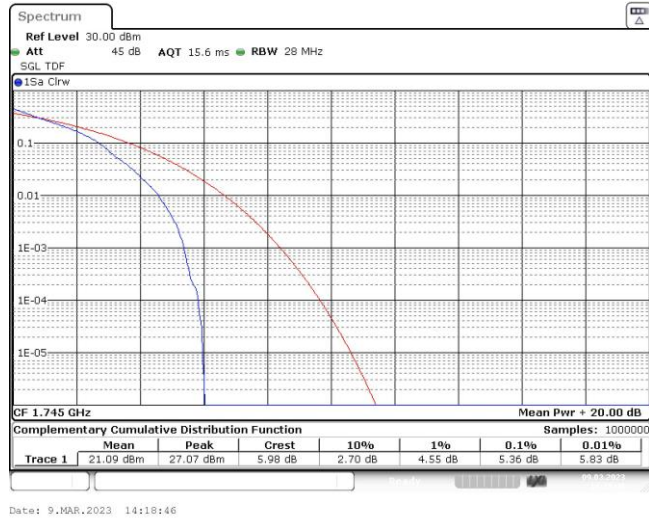

Band66-10MHz-QPSK-132322-1RB#0