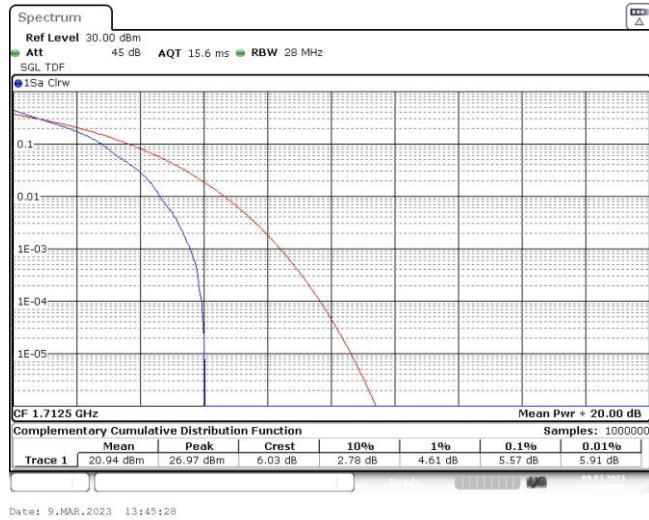

Band66-3MHz-16QAM-132322-15RB#0

Band66-3MHz-16QAM-132657-1RB#0

Band66-3MHz-16QAM-132657-15RB#0

Band66-5MHz-QPSK-131997-1RB#0

Band66-5MHz-QPSK-131997-25RB#0

Band66-5MHz-QPSK-132322-1RB#0

Band66-5MHz-QPSK-132322-25RB#0