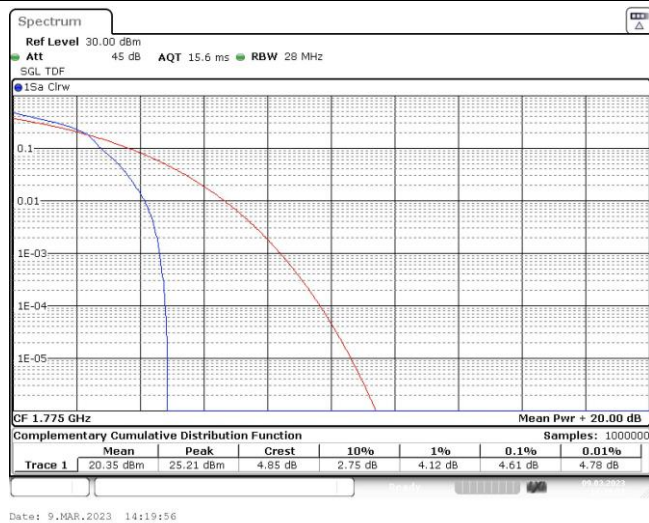

Band66-10MHz-16QAM-132622-1RB#0

Band66-10MHz-16QAM-132622-50RB#0