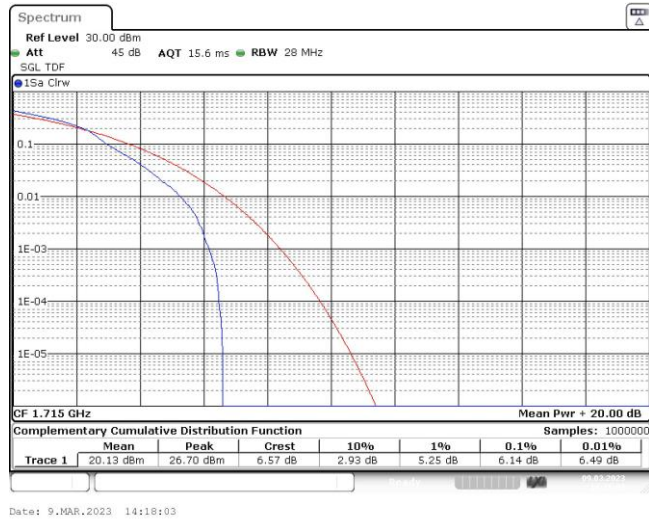

Band66-10MHz-QPSK-132322-1RB#0

Band66-10MHz-QPSK-132322-50RB#0

Band66-10MHz-QPSK-132622-1RB#0

Band66-10MHz-QPSK-132622-50RB#0

Band66-10MHz-16QAM-132022-1RB#0

Band66-10MHz-16QAM-132022-50RB#0

Band66-10MHz-16QAM-132322-1RB#0