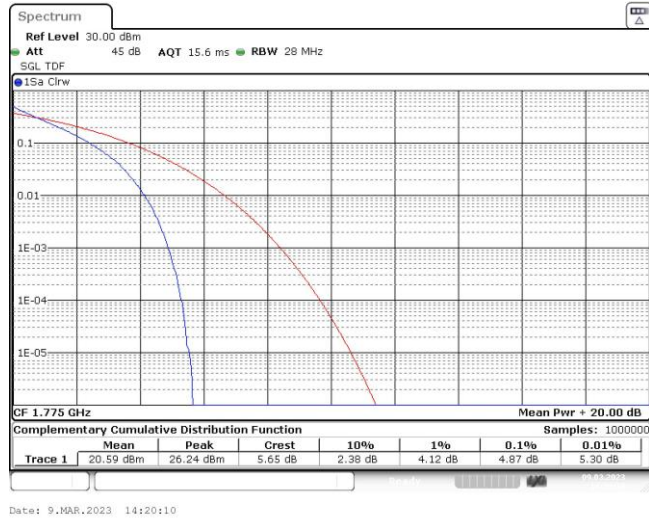

Band66-10MHz-QPSK-132322-1RB#0

Band66-10MHz-QPSK-132322-50RB#0

Band66-10MHz-QPSK-132622-1RB#0

Band66-10MHz-QPSK-132622-50RB#0

Band66-10MHz-16QAM-132022-1RB#0

Band66-10MHz-16QAM-132022-50RB#0

Band66-10MHz-16QAM-132322-1RB#0