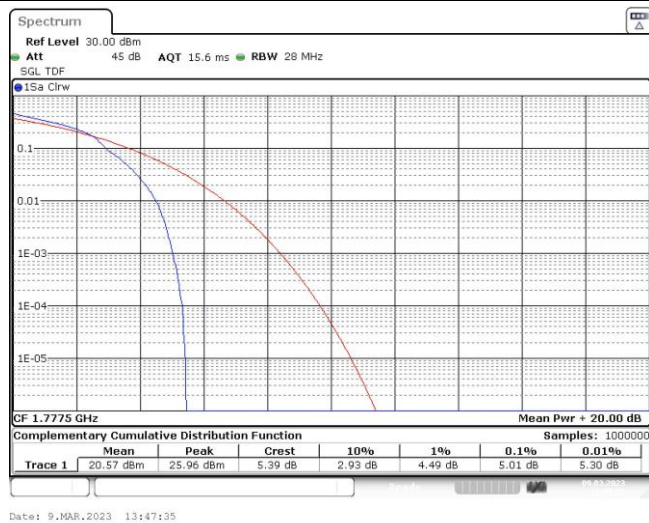

Band66-5MHz-QPSK-132647-1RB#0

Band66-5MHz-QPSK-132647-25RB#0

Band66-5MHz-16QAM-132322-25RB#0

Band66-5MHz-16QAM-132647-1RB#0

Band66-5MHz-16QAM-132647-25RB#0

Band66-10MHz-QPSK-132022-1RB#0

Band66-10MHz-QPSK-132022-50RB#0