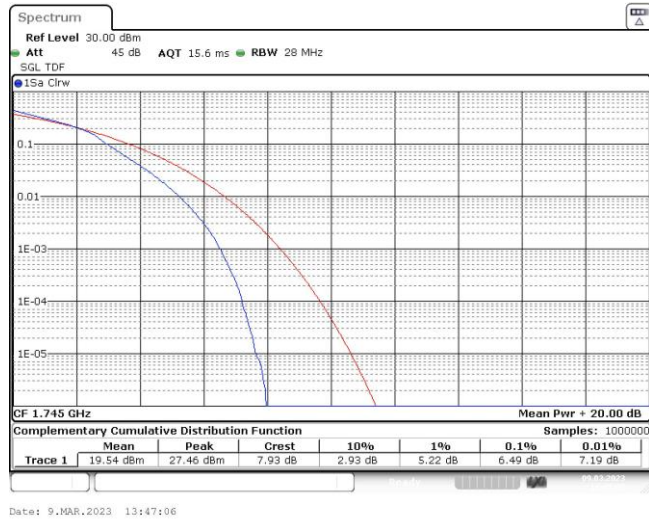

Band66-5MHz-QPSK-132647-1RB#0

Band66-5MHz-QPSK-132647-25RB#0

Band66-5MHz-16QAM-132322-25RB#0

Band66-5MHz-16QAM-132647-1RB#0

Band66-5MHz-16QAM-132647-25RB#0

Band66-10MHz-QPSK-132022-1RB#0

Band66-10MHz-QPSK-132022-50RB#0