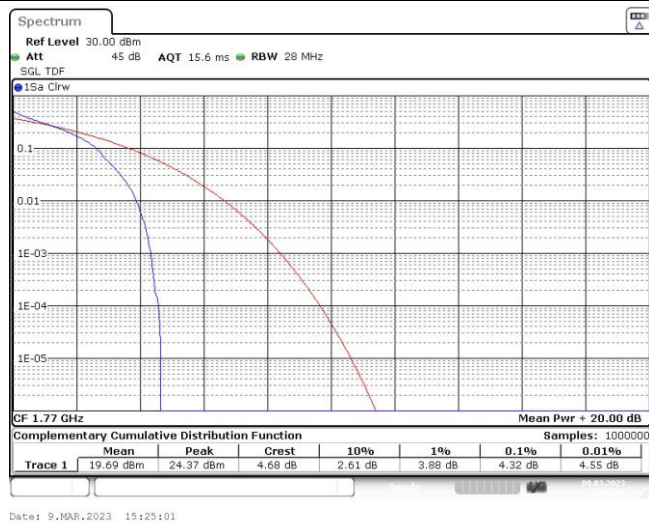

Band66-15MHz-16QAM-132597-75RB#0

Band66-20MHz-QPSK-132072-1RB#0

Band66-20MHz-QPSK-132072-100RB#0

Band66-20MHz-QPSK-132322-1RB#0

Band66-20MHz-QPSK-132322-100RB#0

Band66-20MHz-QPSK-132572-1RB#0

Band66-20MHz-QPSK-132572-100RB#0