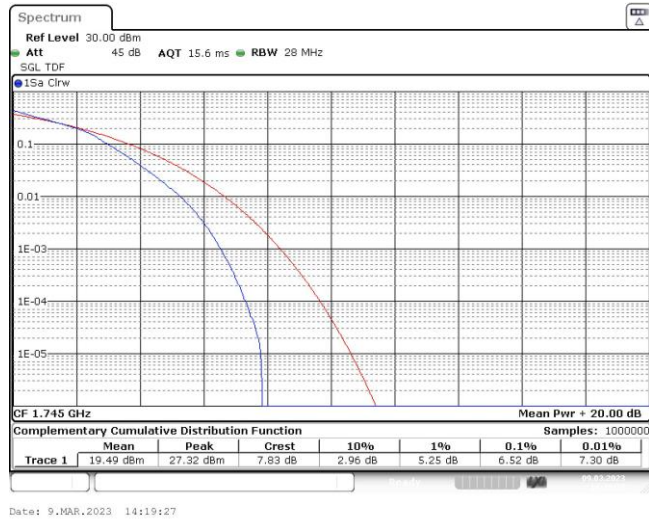

Band66-10MHz-16QAM-132322-50RB#0