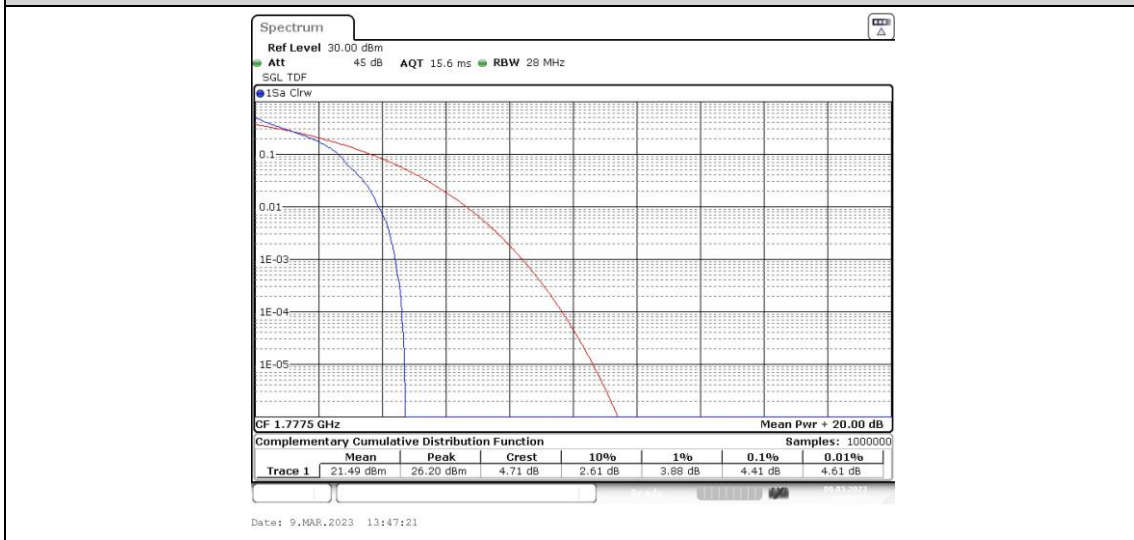

Band66-5MHz-QPSK-132647-1RB#0