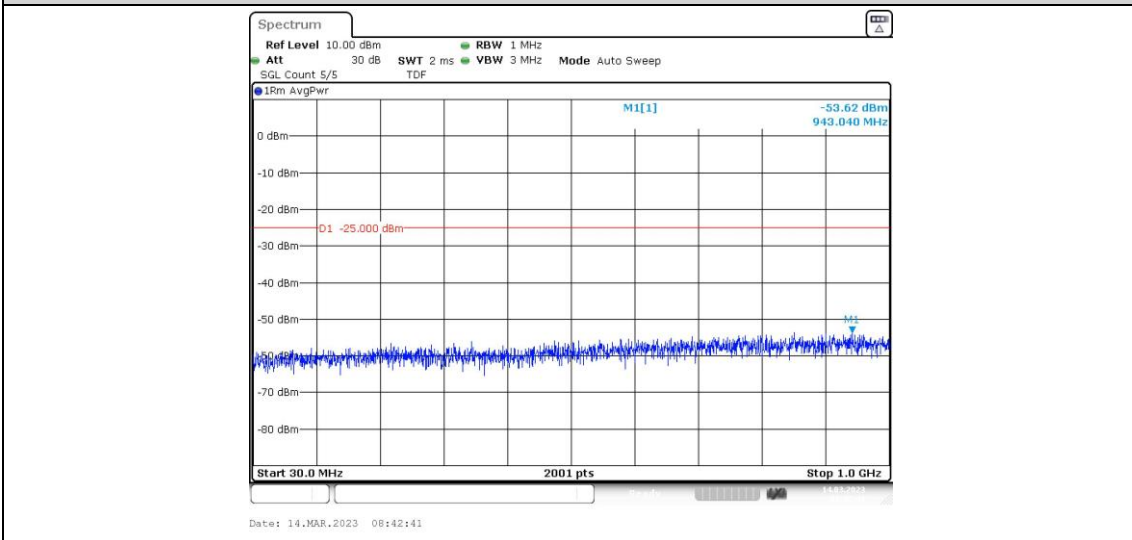

Band41-20MHz-QPSK-41140-1RB#0-Range3:30~1000MHz

Band41-20MHz-QPSK-41140-1RB#0-Range4:1000~20000MHz