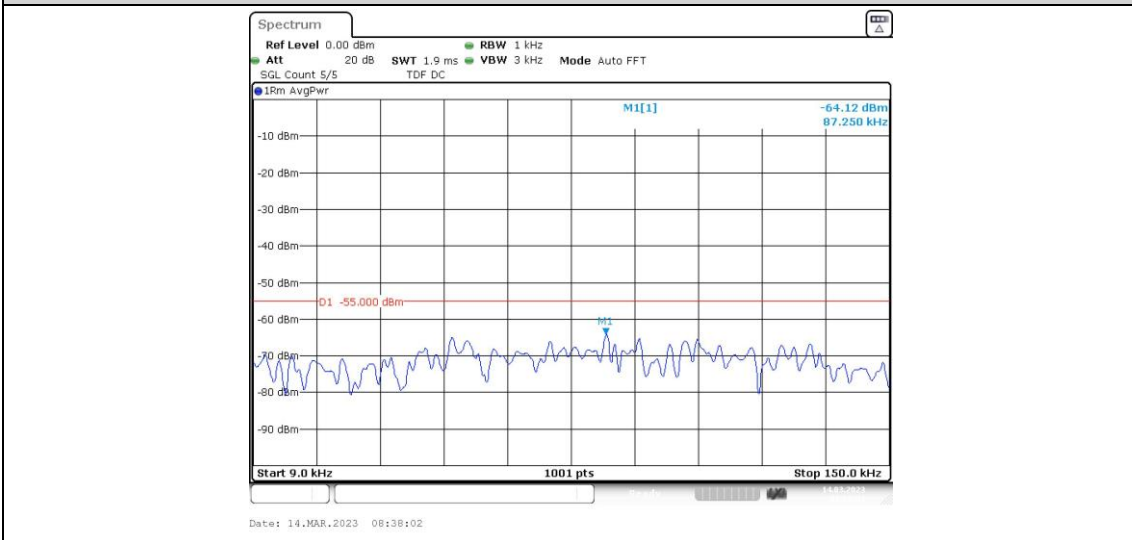

Band41-20MHz-QPSK-40140-1RB#0-Range1:0.009~0.15MHz

Band41-20MHz-QPSK-40140-1RB#0-Range2:0.15~30MHz