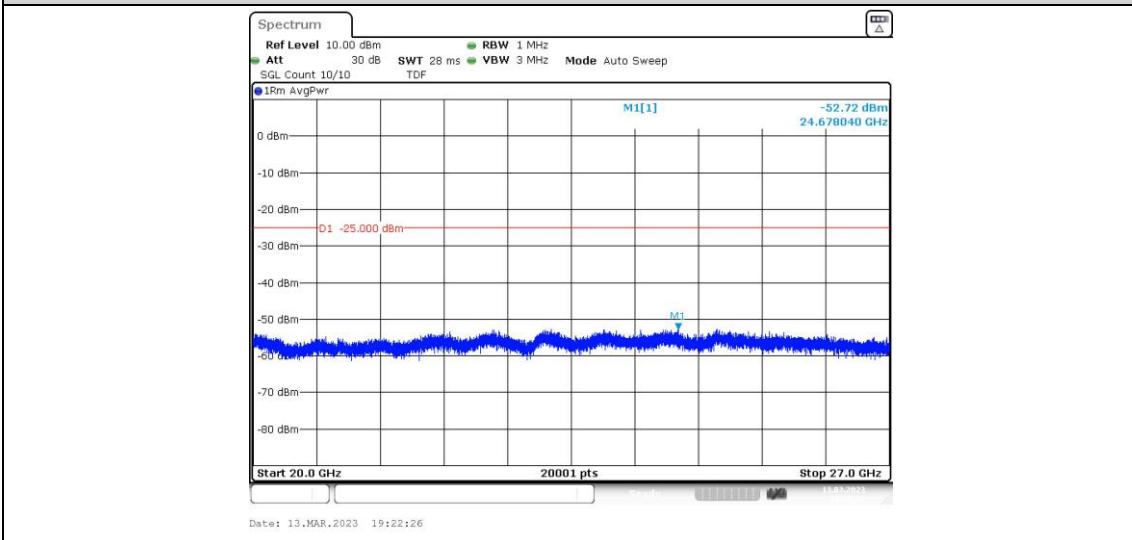

Band41-10MHz-16QAM-40640-1RB#0-Range1:0.009~0.15MHz

Band41-10MHz-16QAM-40640-1RB#0-Range2:0.15~30MHz

Band41-10MHz-16QAM-40640-1RB#0-Range3:30~1000MHz

Band41-10MHz-16QAM-40640-1RB#0-Range4:1000~20000MHz

Band41-10MHz-16QAM-40640-1RB#0-Range5:20000~27000MHz