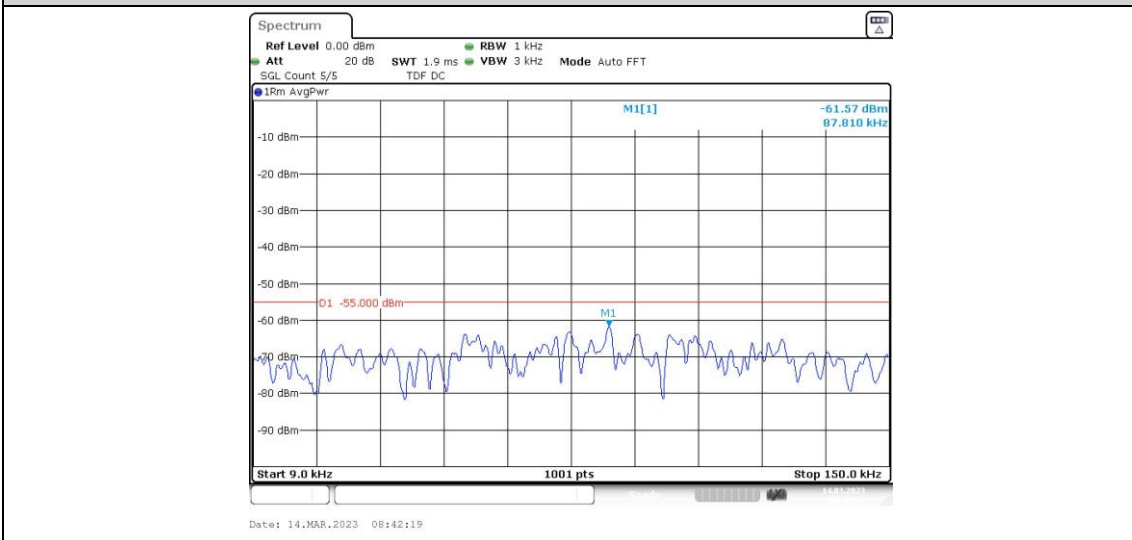

Band41-20MHz-QPSK-41140-1RB#0-Range1:0.009~0.15MHz

Band41-20MHz-QPSK-41140-1RB#0-Range2:0.15~30MHz