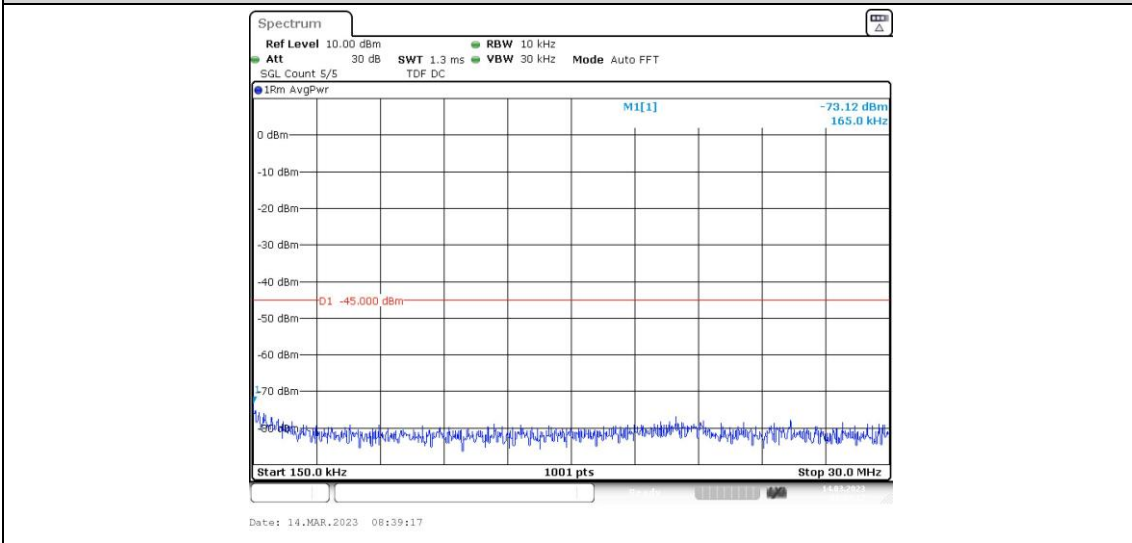

Band41-20MHz-16QAM-40140-1RB#0-Range2:0.15~30MHz

Band41-20MHz-16QAM-40140-1RB#0-Range3:30~1000MHz