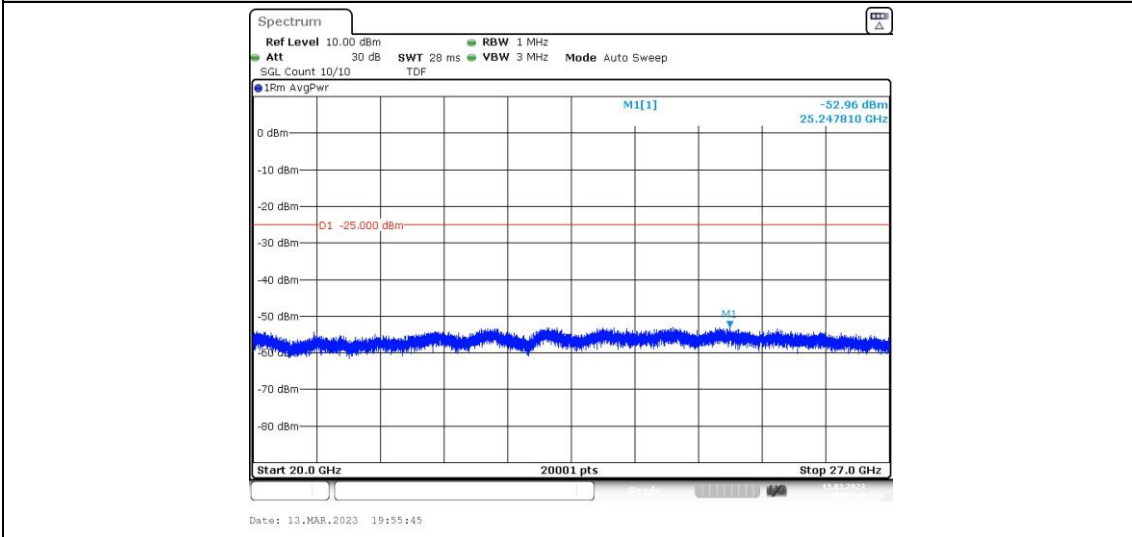

Band41-15MHz-QPSK-40640-1RB#0-Range1:0.009~0.15MHz

Band41-15MHz-QPSK-40640-1RB#0-Range2:0.15~30MHz

Band41-15MHz-QPSK-40640-1RB#0-Range3:30~1000MHz

Band41-15MHz-QPSK-40640-1RB#0-Range4:1000~20000MHz

Band41-15MHz-QPSK-40640-1RB#0-Range5:20000~27000MHz