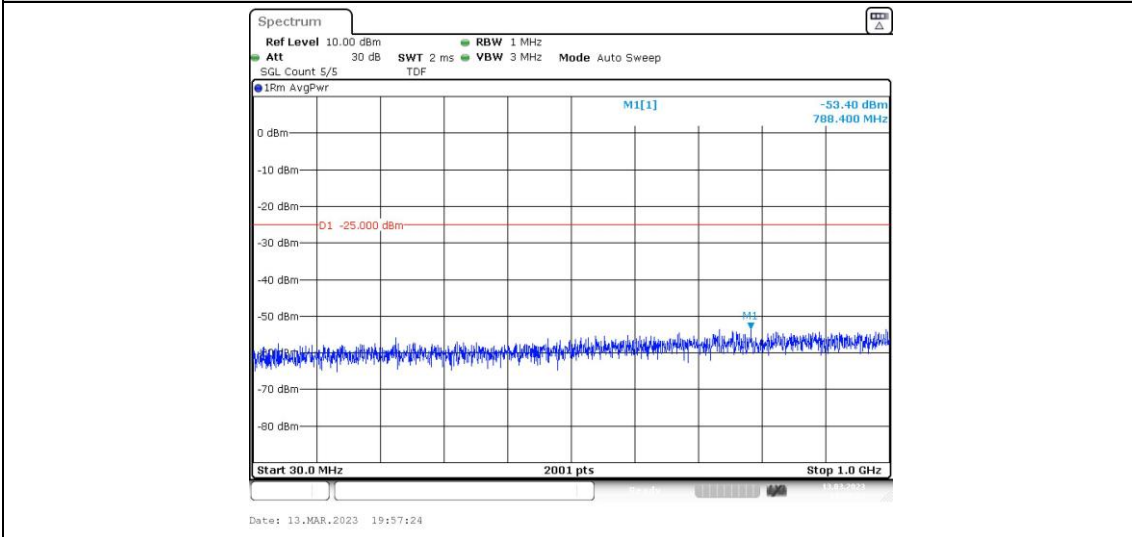

Band41-15MHz-QPSK-41165-1RB#0-Range3:30~1000MHz