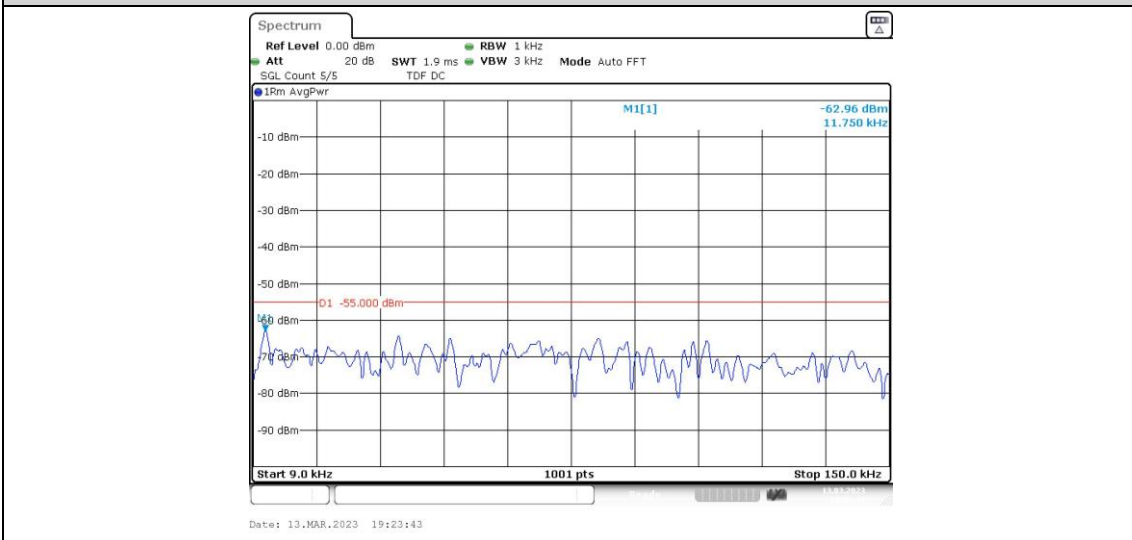

Band41-10MHz-16QAM-41190-1RB#0-Range1:0.009~0.15MHz

Band41-10MHz-16QAM-41190-1RB#0-Range2:0.15~30MHz