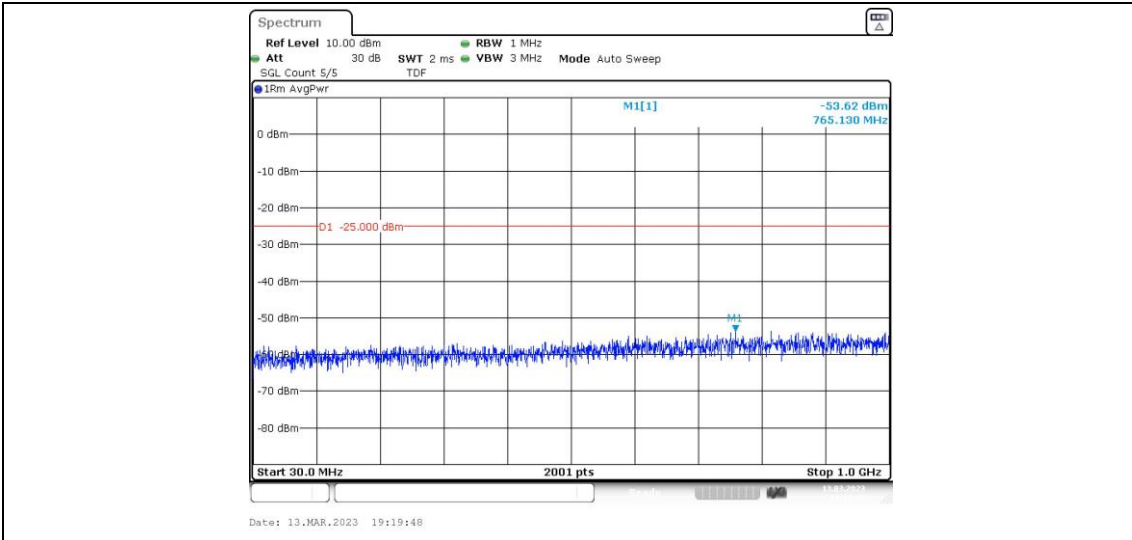

Band41-10MHz-16QAM-40090-1RB#0-Range1:0.009~0.15MHz

Band41-10MHz-16QAM-40090-1RB#0-Range2:0.15~30MHz

Band41-10MHz-16QAM-40090-1RB#0-Range3:30~1000MHz

Band41-10MHz-16QAM-40090-1RB#0-Range4:1000~20000MHz

Band41-10MHz-16QAM-40090-1RB#0-Range5:20000~27000MHz