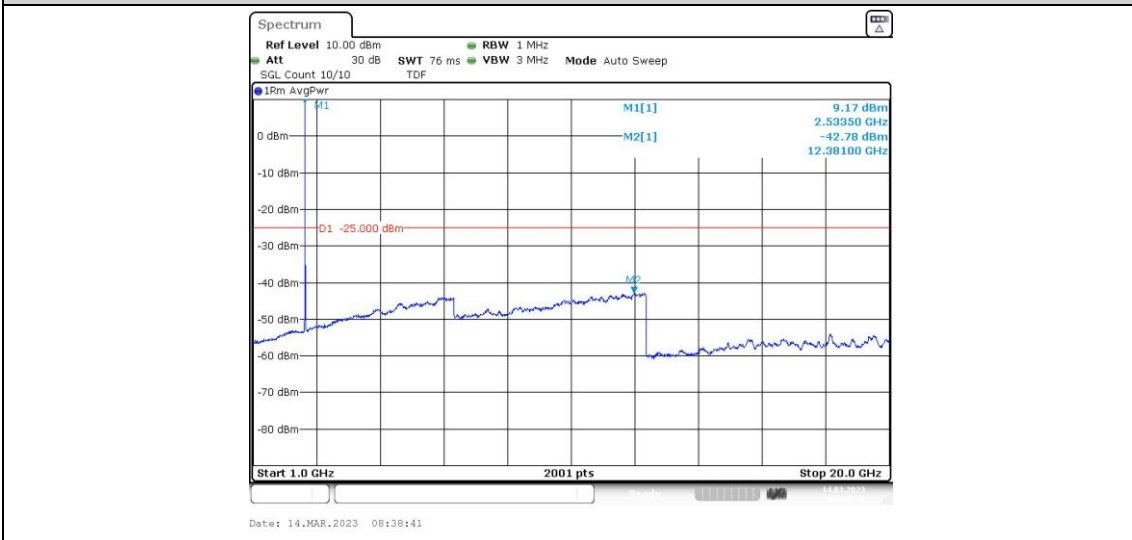

Band41-20MHz-QPSK-40140-1RB#0-Range1:0.009~0.15MHz

Band41-20MHz-QPSK-40140-1RB#0-Range2:0.15~30MHz

Band41-20MHz-QPSK-40140-1RB#0-Range3:30~1000MHz

Band41-20MHz-QPSK-40140-1RB#0-Range4:1000~20000MHz

Band41-20MHz-QPSK-40140-1RB#0-Range5:20000~27000MHz