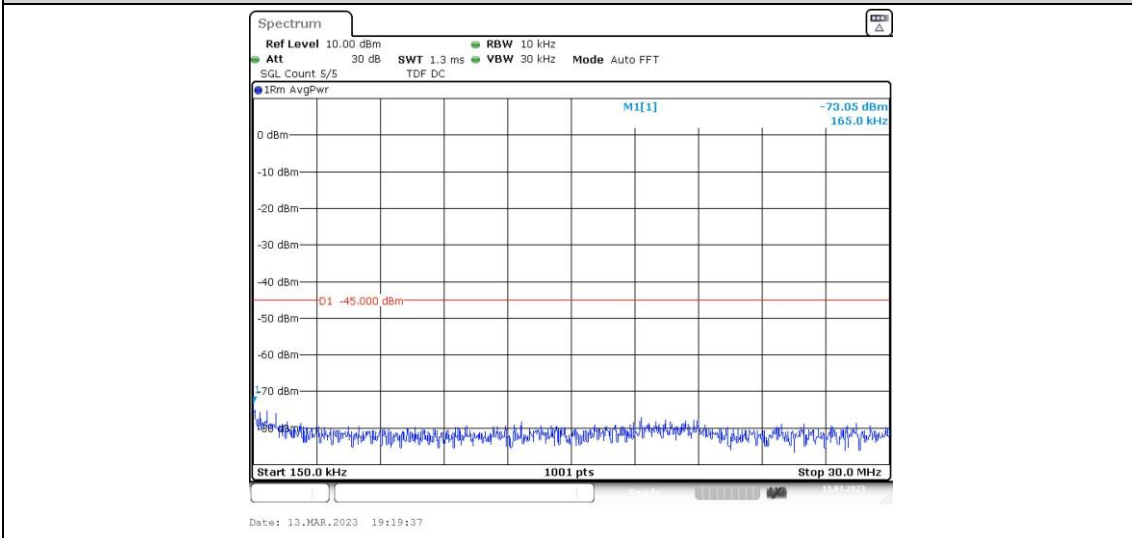

Band41-10MHz-16QAM-40090-1RB#0-Range1:0.009~0.15MHz

Band41-10MHz-16QAM-40090-1RB#0-Range2:0.15~30MHz

Band41-10MHz-16QAM-40090-1RB#0-Range3:30~1000MHz

Band41-10MHz-16QAM-40090-1RB#0-Range4:1000~20000MHz

Band41-10MHz-16QAM-40090-1RB#0-Range5:20000~27000MHz