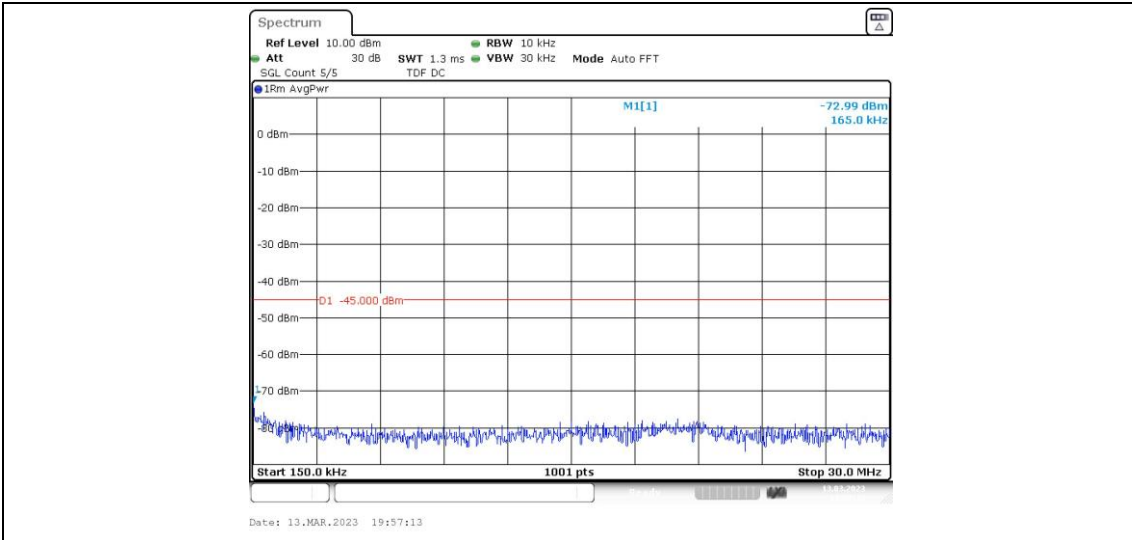

Band41-15MHz-QPSK-41165-1RB#0-Range2:0.15~30MHz