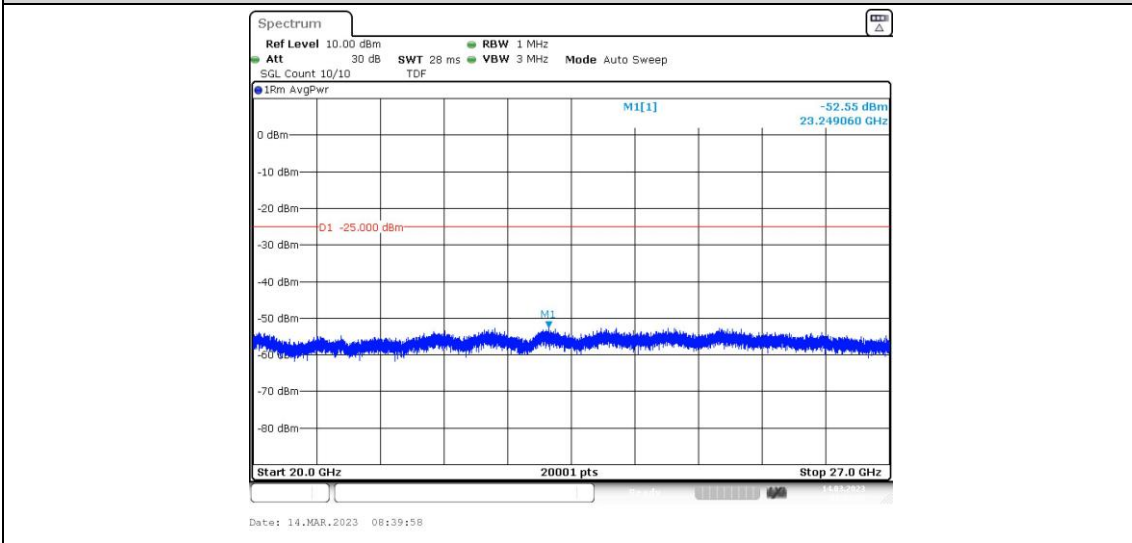

Band41-20MHz-16QAM-40140-1RB#0-Range1:0.009~0.15MHz

Band41-20MHz-16QAM-40140-1RB#0-Range2:0.15~30MHz

Band41-20MHz-16QAM-40140-1RB#0-Range3:30~1000MHz

Band41-20MHz-16QAM-40140-1RB#0-Range4:1000~20000MHz

Band41-20MHz-16QAM-40140-1RB#0-Range5:20000~27000MHz