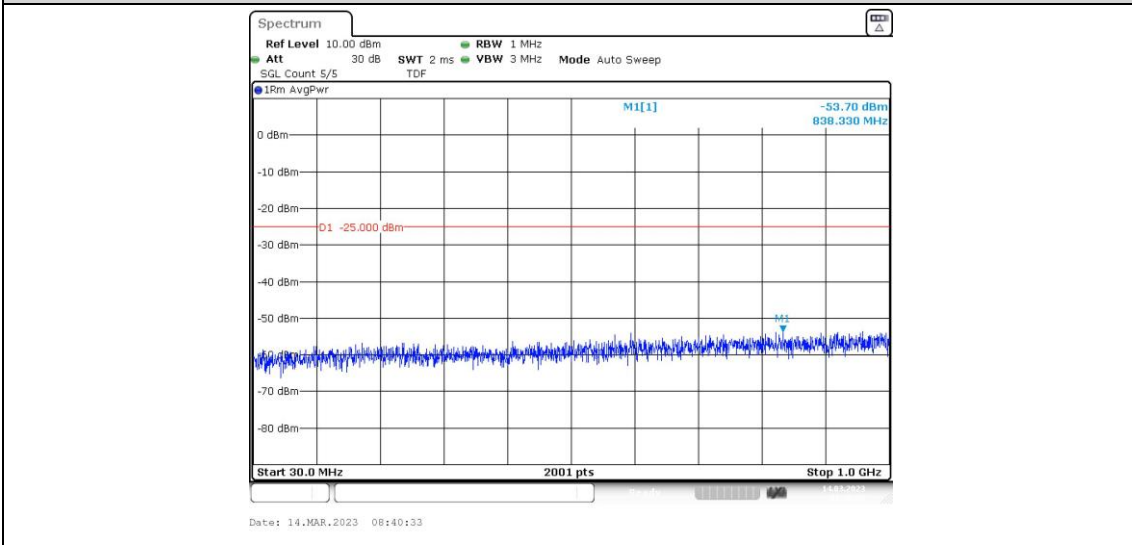

Band41-20MHz-QPSK-40640-1RB#0-Range3:30~1000MHz

Band41-20MHz-QPSK-40640-1RB#0-Range4:1000~20000MHz