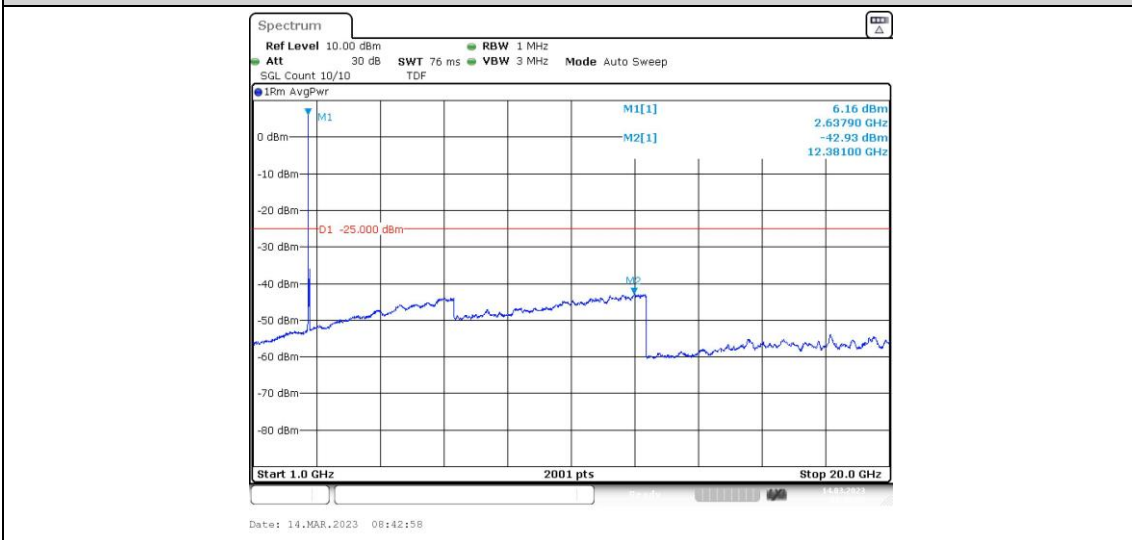

Band41-20MHz-QPSK-41140-1RB#0-Range1:0.009~0.15MHz

Band41-20MHz-QPSK-41140-1RB#0-Range2:0.15~30MHz

Band41-20MHz-QPSK-41140-1RB#0-Range3:30~1000MHz

Band41-20MHz-QPSK-41140-1RB#0-Range4:1000~20000MHz

Band41-20MHz-QPSK-41140-1RB#0-Range5:20000~27000MHz