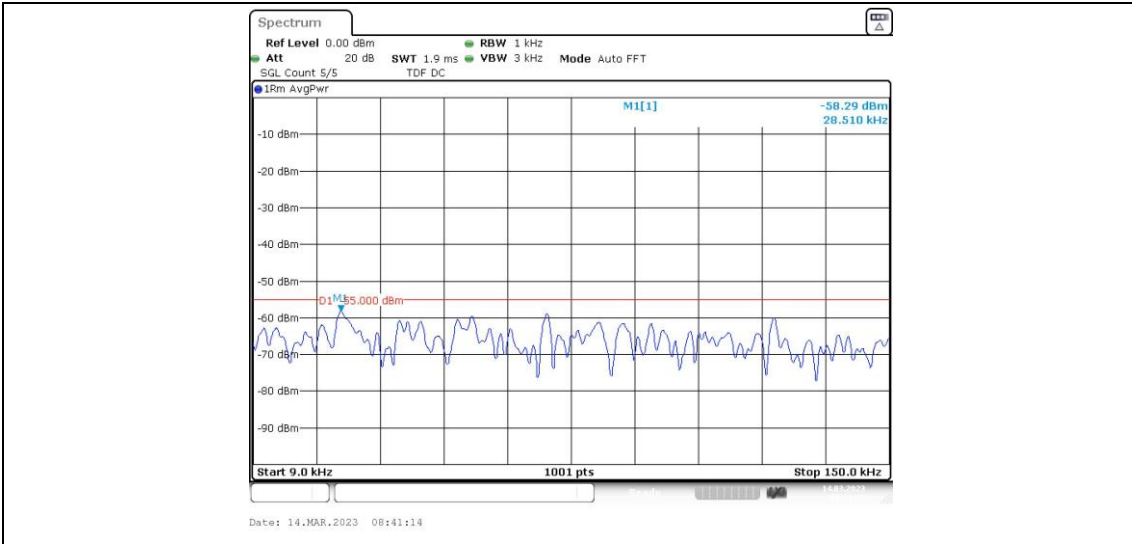

Band41-20MHz-16QAM-40640-1RB#0-Range1:0.009~0.15MHz

Band41-20MHz-16QAM-40640-1RB#0-Range2:0.15~30MHz