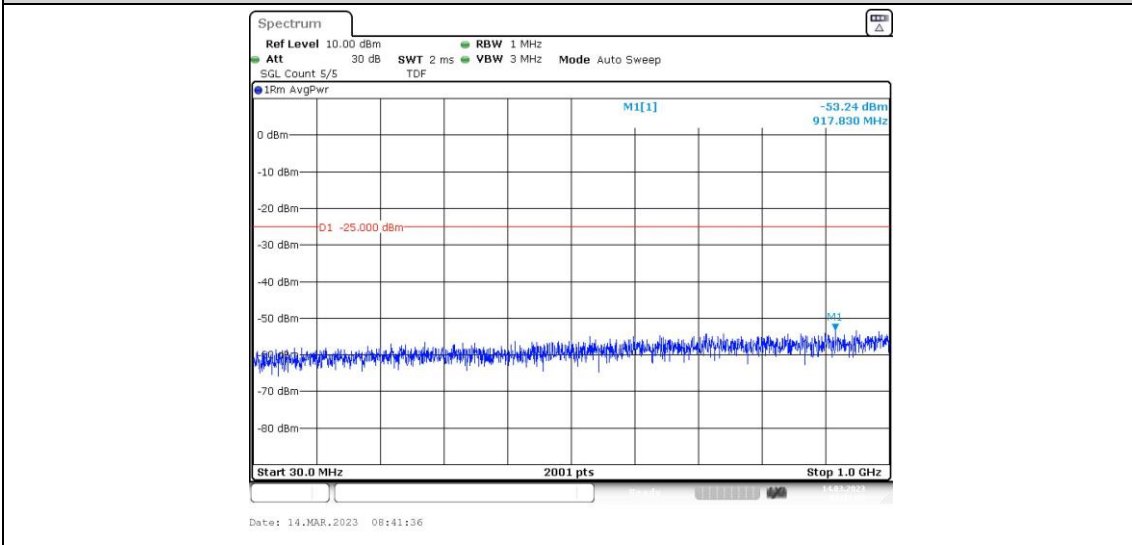

Band41-20MHz-16QAM-40640-1RB#0-Range3:30~1000MHz

Band41-20MHz-16QAM-40640-1RB#0-Range4:1000~20000MHz