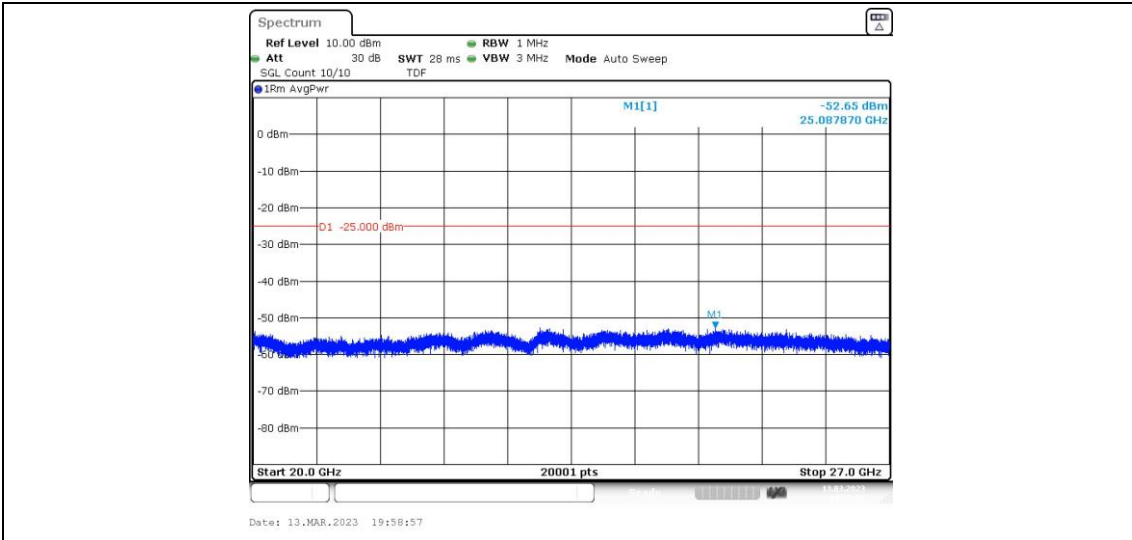

Band41-15MHz-16QAM-41165-1RB#0-Range1:0.009~0.15MHz

Band41-15MHz-16QAM-41165-1RB#0-Range2:0.15~30MHz

Band41-15MHz-16QAM-41165-1RB#0-Range3:30~1000MHz

Band41-15MHz-16QAM-41165-1RB#0-Range4:1000~20000MHz

Band41-15MHz-16QAM-41165-1RB#0-Range5:20000~27000MHz