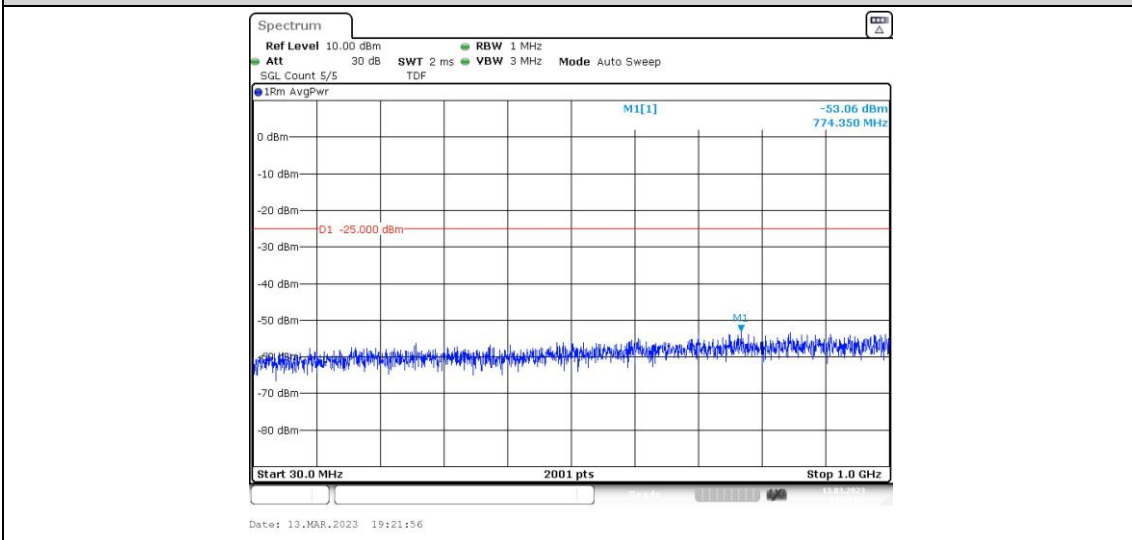

Band41-10MHz-16QAM-40640-1RB#0-Range3:30~1000MHz

Band41-10MHz-16QAM-40640-1RB#0-Range4:1000~20000MHz