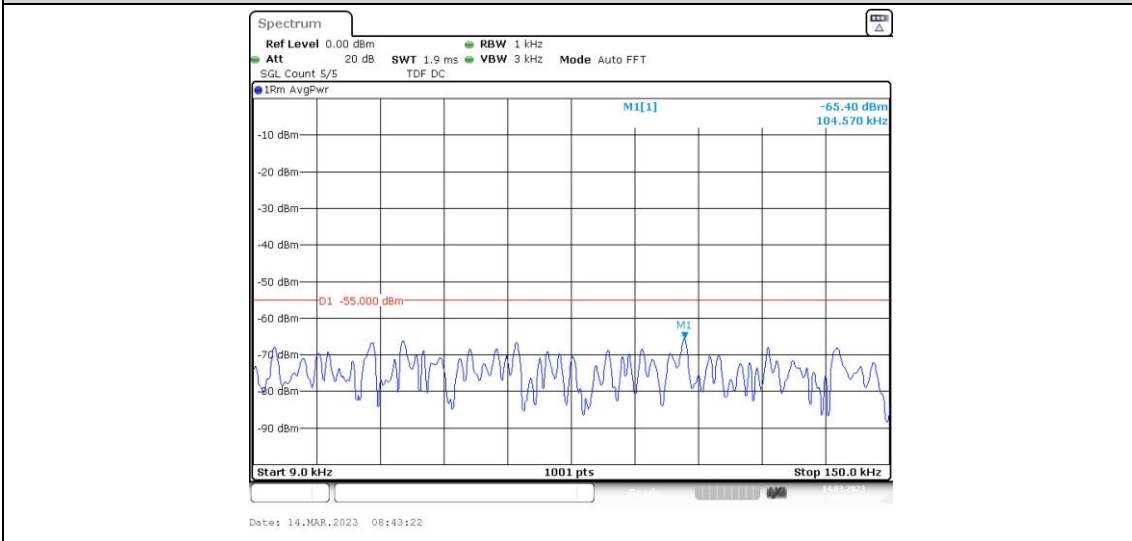

Band41-20MHz-16QAM-41140-1RB#0-Range1:0.009~0.15MHz

Band41-20MHz-16QAM-41140-1RB#0-Range2:0.15~30MHz