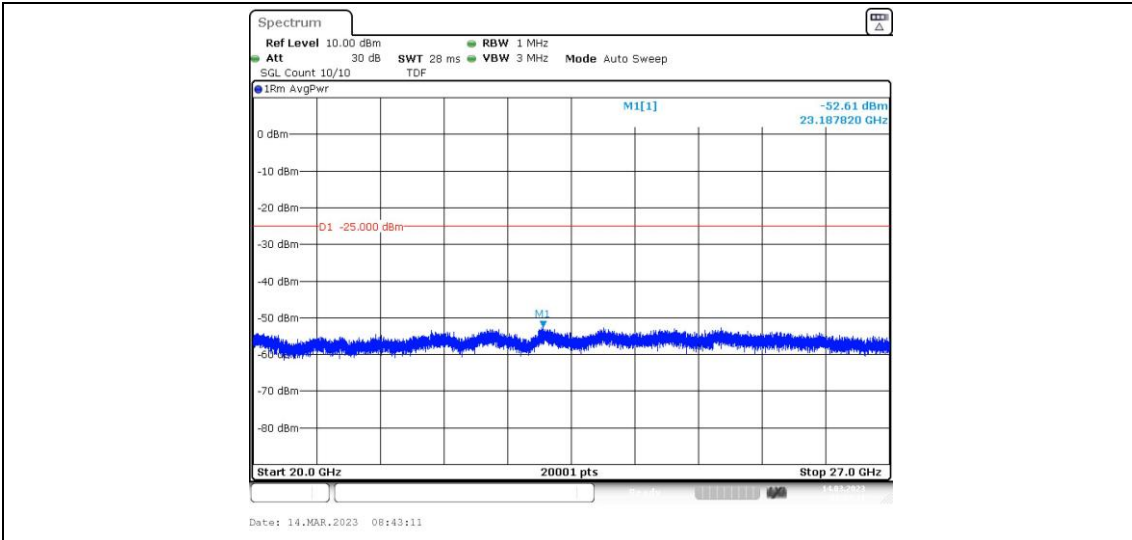

Band41-20MHz-QPSK-41140-1RB#0-Range1:0.009~0.15MHz

Band41-20MHz-QPSK-41140-1RB#0-Range2:0.15~30MHz

Band41-20MHz-QPSK-41140-1RB#0-Range3:30~1000MHz

Band41-20MHz-QPSK-41140-1RB#0-Range4:1000~20000MHz

Band41-20MHz-QPSK-41140-1RB#0-Range5:20000~27000MHz