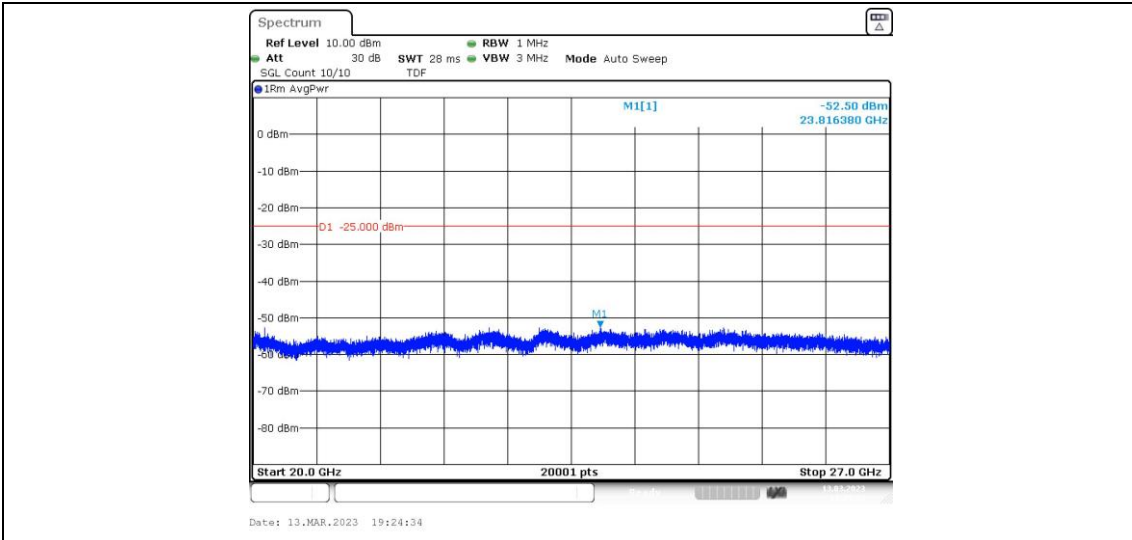

Band41-10MHz-16QAM-41190-1RB#0-Range1:0.009~0.15MHz

Band41-10MHz-16QAM-41190-1RB#0-Range2:0.15~30MHz

Band41-10MHz-16QAM-41190-1RB#0-Range3:30~1000MHz

Band41-10MHz-16QAM-41190-1RB#0-Range4:1000~20000MHz

Band41-10MHz-16QAM-41190-1RB#0-Range5:20000~27000MHz