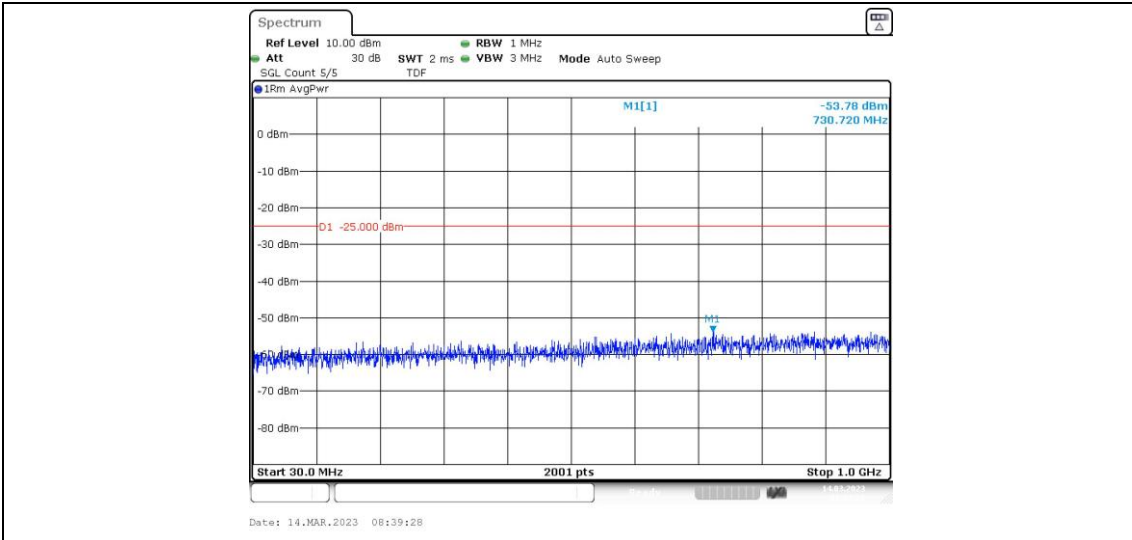

Band41-20MHz-16QAM-40140-1RB#0-Range4:1000~20000MHz