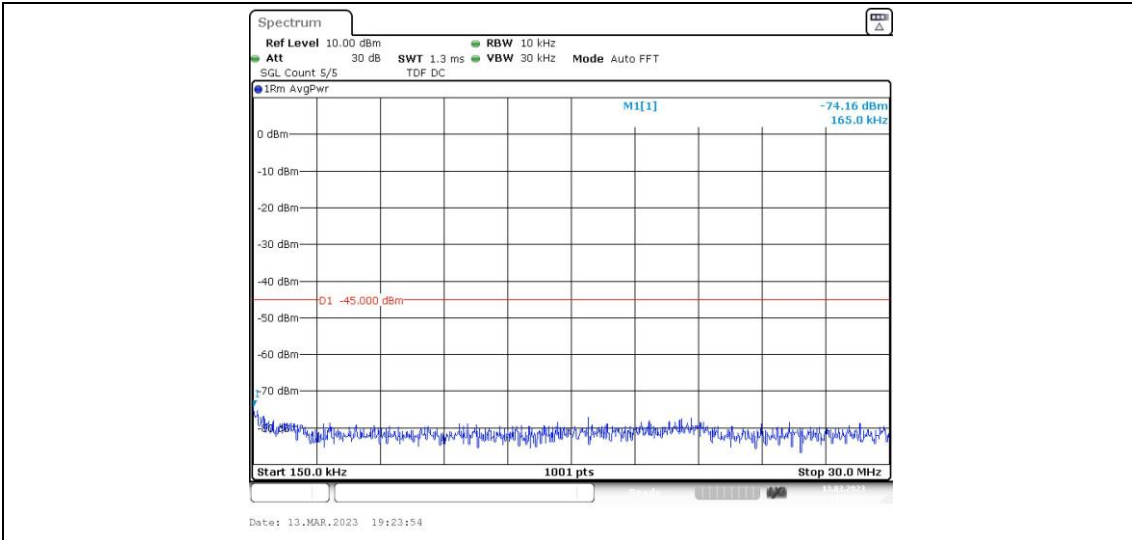

Band41-10MHz-16QAM-41190-1RB#0-Range2:0.15~30MHz

Band41-10MHz-16QAM-41190-1RB#0-Range3:30~1000MHz