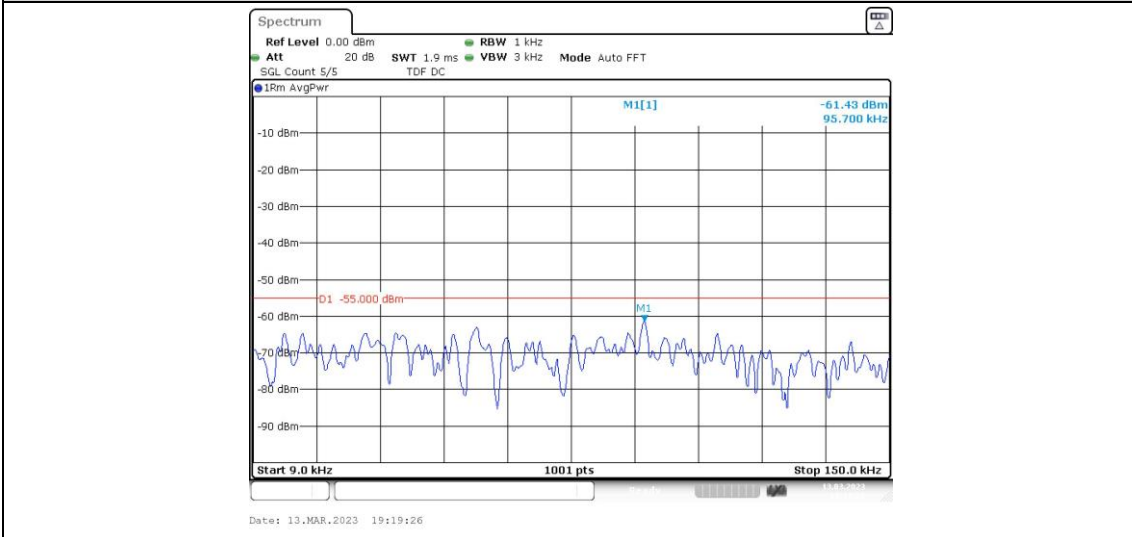

Band41-10MHz-16QAM-40090-1RB#0-Range1:0.009~0.15MHz

Band41-10MHz-16QAM-40090-1RB#0-Range2:0.15~30MHz

Band41-10MHz-16QAM-40090-1RB#0-Range3:30~1000MHz

Band41-10MHz-16QAM-40090-1RB#0-Range4:1000~20000MHz

Band41-10MHz-16QAM-40090-1RB#0-Range5:20000~27000MHz