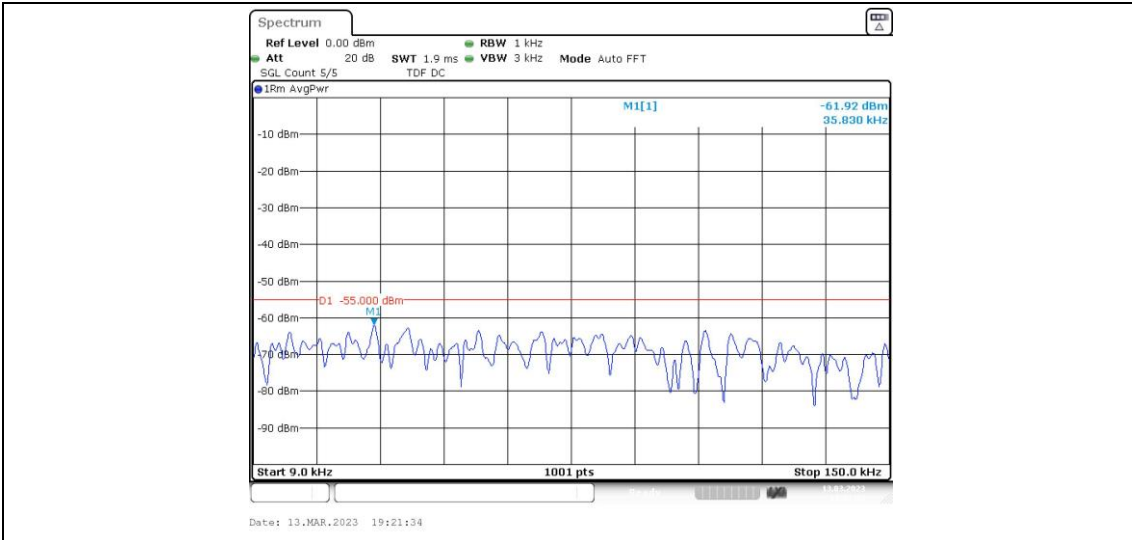

Band41-10MHz-16QAM-40640-1RB#0-Range1:0.009~0.15MHz

Band41-10MHz-16QAM-40640-1RB#0-Range2:0.15~30MHz