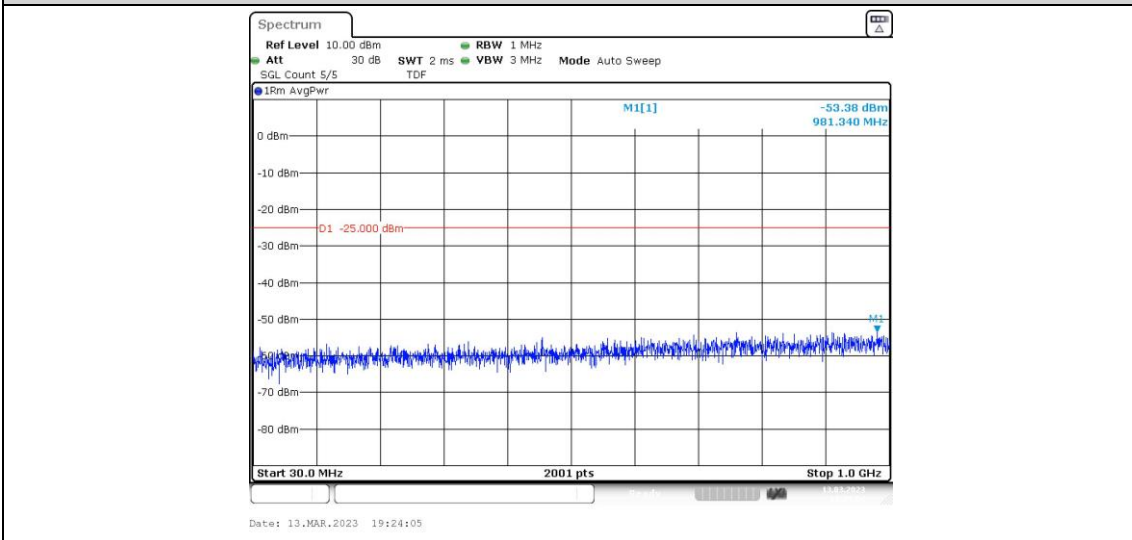

Band41-10MHz-16QAM-41190-1RB#0-Range3:30~1000MHz

Band41-10MHz-16QAM-41190-1RB#0-Range4:1000~20000MHz