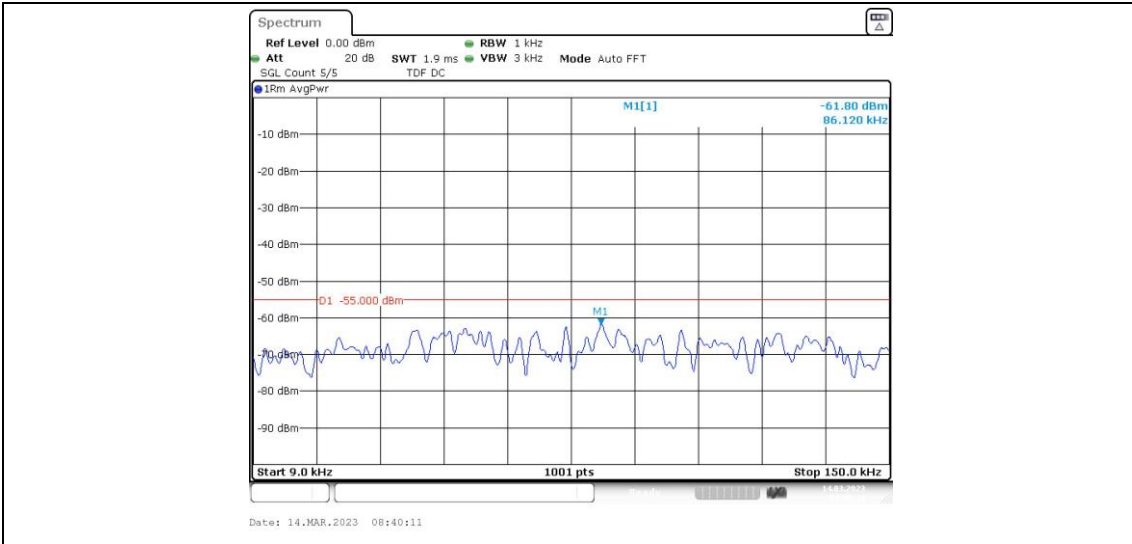

Band41-20MHz-QPSK-40640-1RB#0-Range2:0.15~30MHz