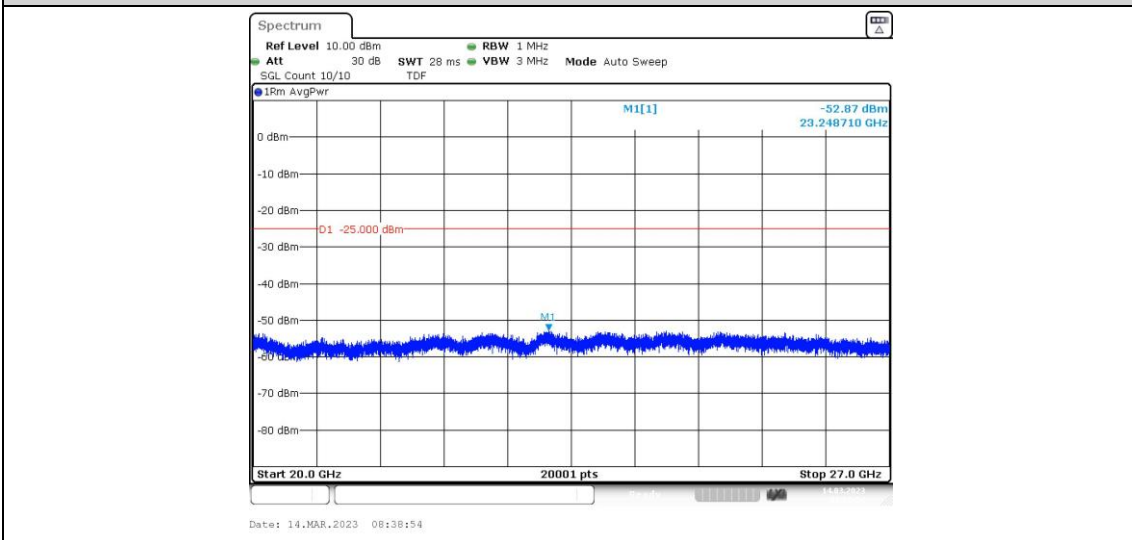

Band41-20MHz-QPSK-40140-1RB#0-Range1:0.009~0.15MHz

Band41-20MHz-QPSK-40140-1RB#0-Range2:0.15~30MHz

Band41-20MHz-QPSK-40140-1RB#0-Range3:30~1000MHz

Band41-20MHz-QPSK-40140-1RB#0-Range4:1000~20000MHz

Band41-20MHz-QPSK-40140-1RB#0-Range5:20000~27000MHz