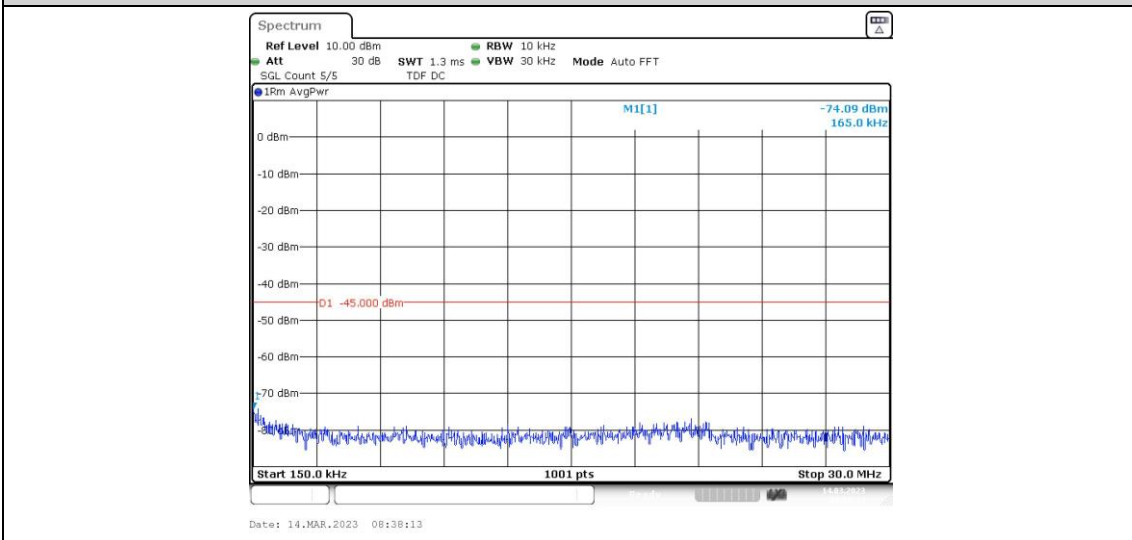

Band41-20MHz-QPSK-40140-1RB#0-Range2:0.15~30MHz

Band41-20MHz-QPSK-40140-1RB#0-Range3:30~1000MHz