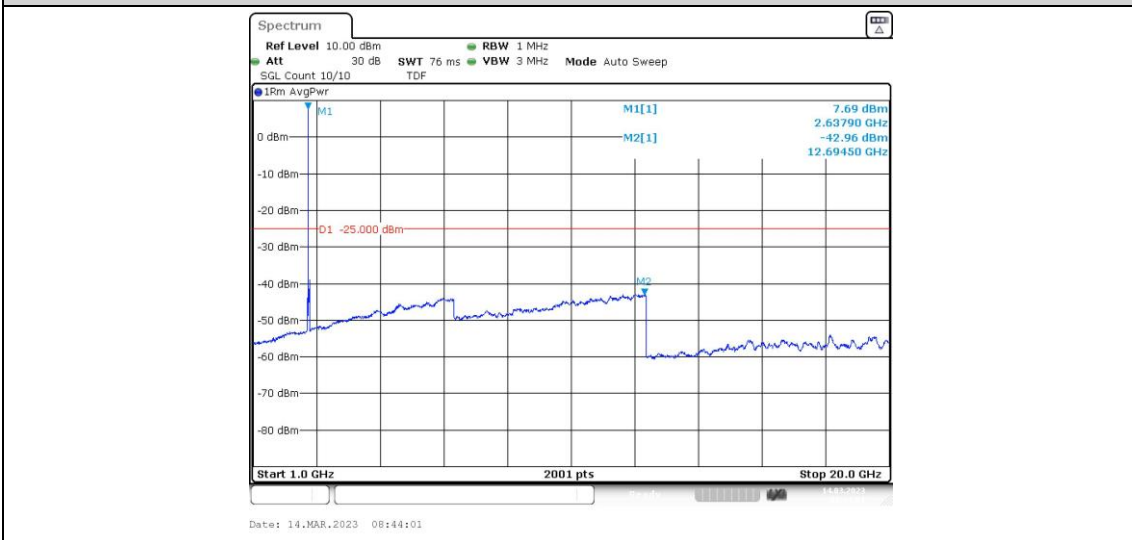

Band41-20MHz-16QAM-41140-1RB#0-Range1:0.009~0.15MHz

Band41-20MHz-16QAM-41140-1RB#0-Range2:0.15~30MHz

Band41-20MHz-16QAM-41140-1RB#0-Range3:30~1000MHz

Band41-20MHz-16QAM-41140-1RB#0-Range4:1000~20000MHz

Band41-20MHz-16QAM-41140-1RB#0-Range5:20000~27000MHz