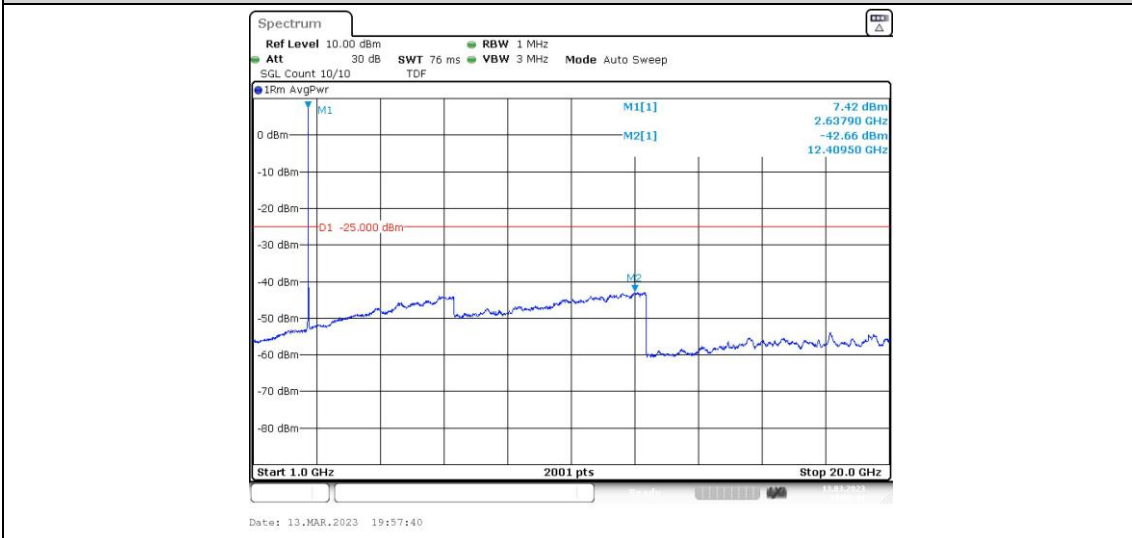

Band41-15MHz-QPSK-41165-1RB#0-Range1:0.009~0.15MHz

Band41-15MHz-QPSK-41165-1RB#0-Range2:0.15~30MHz

Band41-15MHz-QPSK-41165-1RB#0-Range3:30~1000MHz

Band41-15MHz-QPSK-41165-1RB#0-Range4:1000~20000MHz

Band41-15MHz-QPSK-41165-1RB#0-Range5:20000~27000MHz