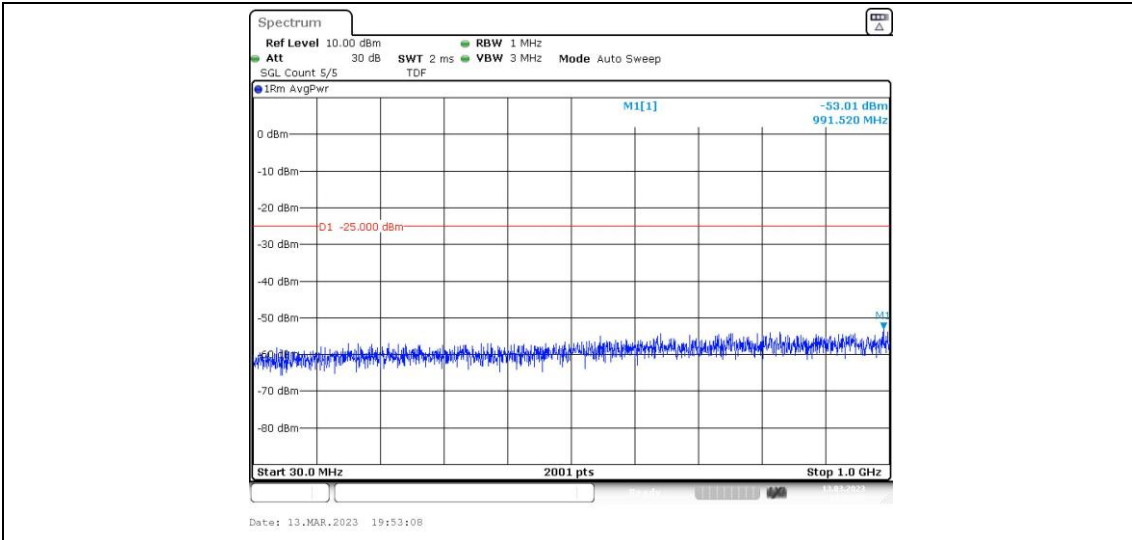

Band41-15MHz-QPSK-40115-1RB#0-Range4:1000~20000MHz