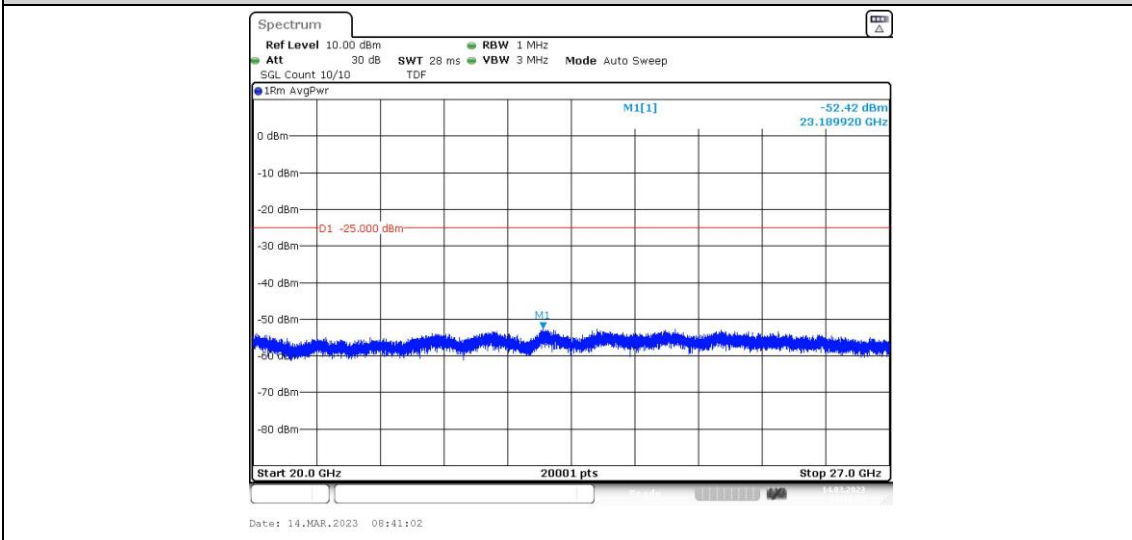

Band41-20MHz-QPSK-40640-1RB#0-Range1:0.009~0.15MHz

Band41-20MHz-QPSK-40640-1RB#0-Range2:0.15~30MHz

Band41-20MHz-QPSK-40640-1RB#0-Range3:30~1000MHz

Band41-20MHz-QPSK-40640-1RB#0-Range4:1000~20000MHz

Band41-20MHz-QPSK-40640-1RB#0-Range5:20000~27000MHz