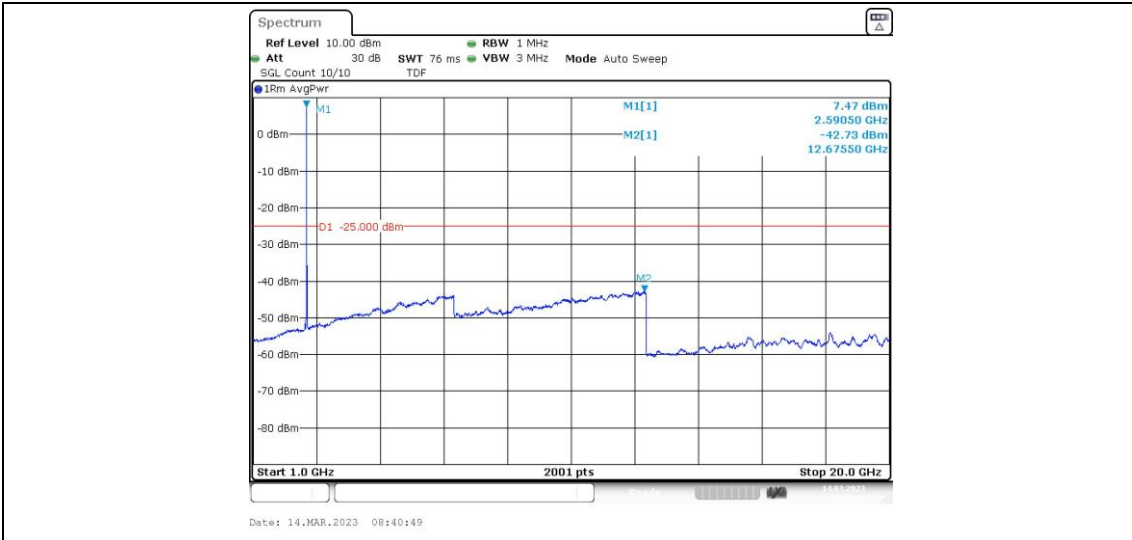

Band41-20MHz-QPSK-40640-1RB#0-Range1:0.009~0.15MHz

Band41-20MHz-QPSK-40640-1RB#0-Range2:0.15~30MHz

Band41-20MHz-QPSK-40640-1RB#0-Range3:30~1000MHz

Band41-20MHz-QPSK-40640-1RB#0-Range4:1000~20000MHz

Band41-20MHz-QPSK-40640-1RB#0-Range5:20000~27000MHz