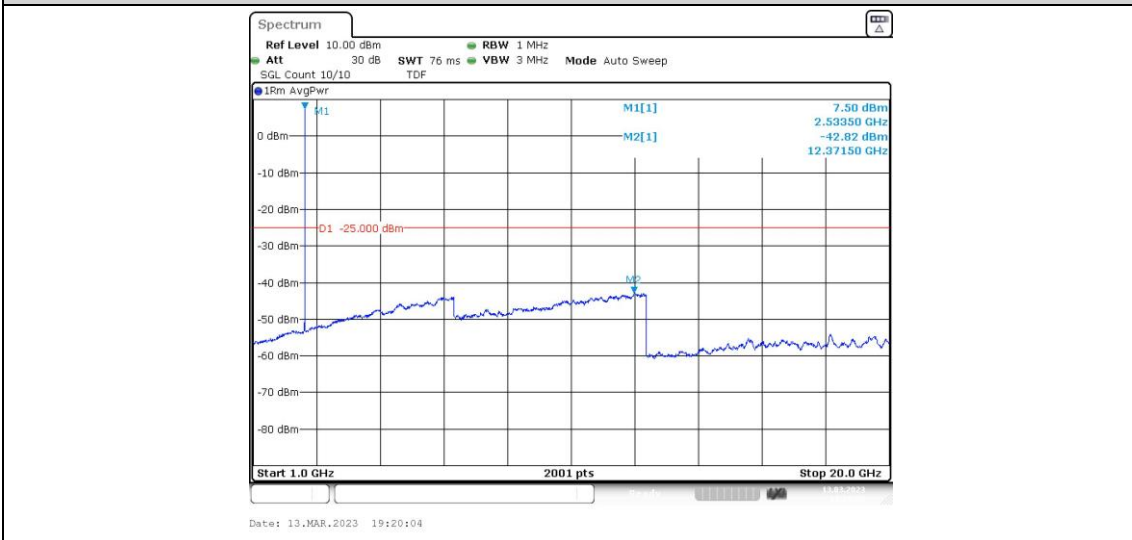

Band41-10MHz-16QAM-40090-1RB#0-Range1:0.009~0.15MHz

Band41-10MHz-16QAM-40090-1RB#0-Range2:0.15~30MHz

Band41-10MHz-16QAM-40090-1RB#0-Range3:30~1000MHz

Band41-10MHz-16QAM-40090-1RB#0-Range4:1000~20000MHz

Band41-10MHz-16QAM-40090-1RB#0-Range5:20000~27000MHz