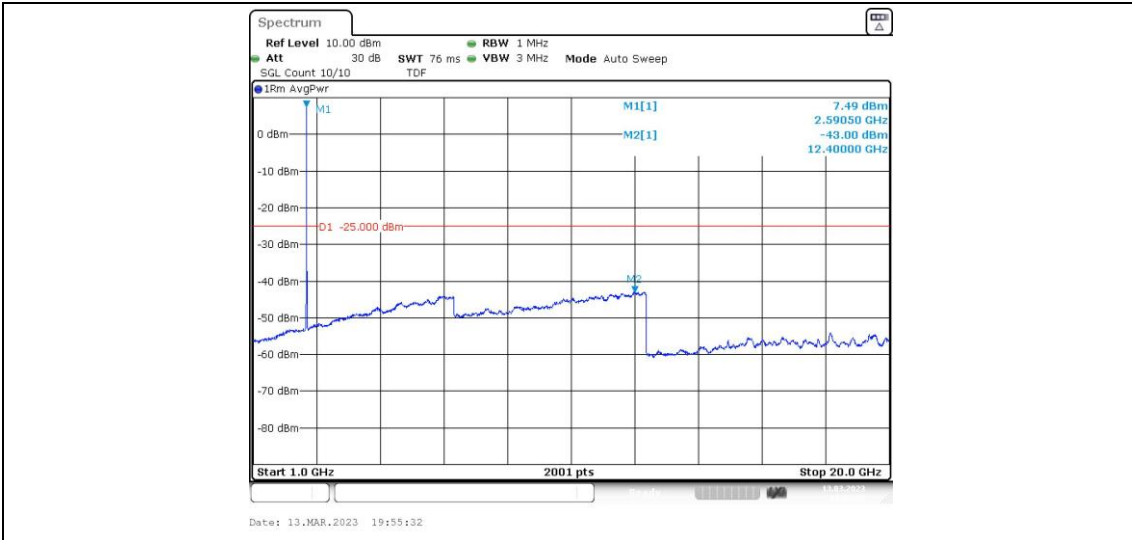

Band41-15MHz-QPSK-40640-1RB#0-Range1:0.009~0.15MHz

Band41-15MHz-QPSK-40640-1RB#0-Range2:0.15~30MHz

Band41-15MHz-QPSK-40640-1RB#0-Range3:30~1000MHz

Band41-15MHz-QPSK-40640-1RB#0-Range4:1000~20000MHz

Band41-15MHz-QPSK-40640-1RB#0-Range5:20000~27000MHz