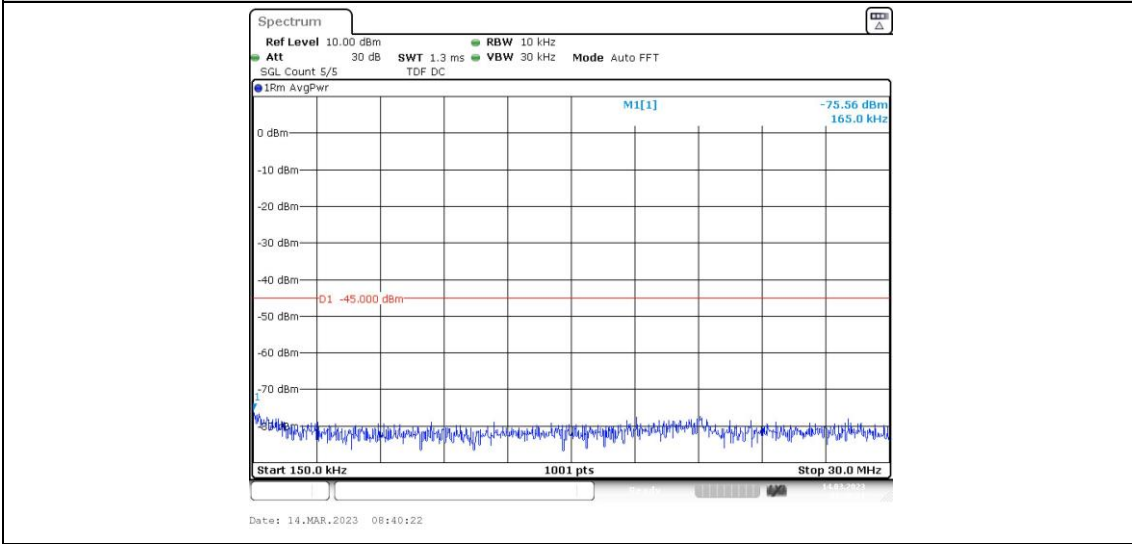

Band41-20MHz-QPSK-40640-1RB#0-Range2:0.15~30MHz

Band41-20MHz-QPSK-40640-1RB#0-Range3:30~1000MHz