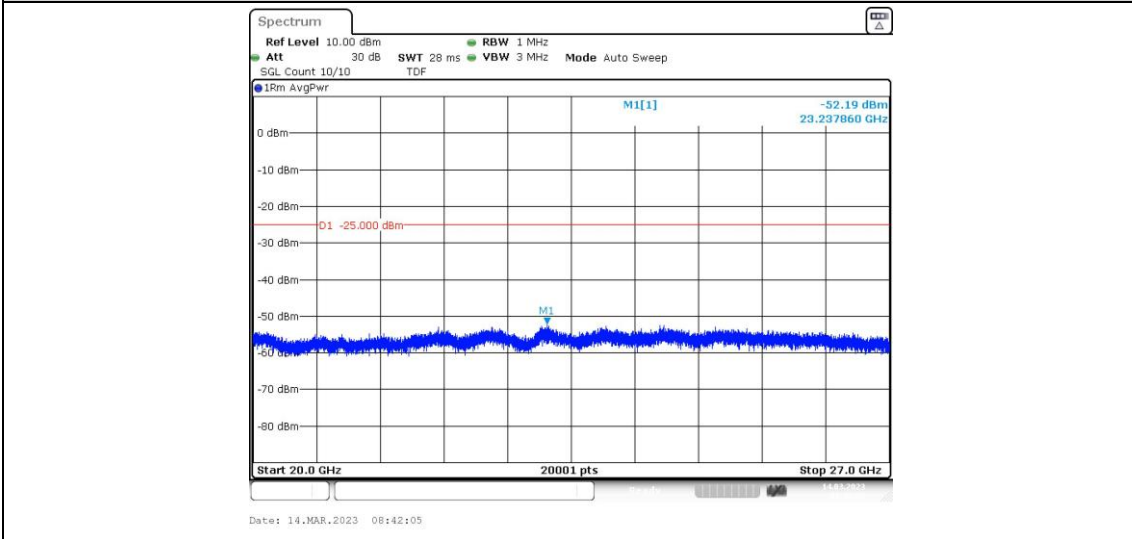

Band41-20MHz-16QAM-40640-1RB#0-Range1:0.009~0.15MHz

Band41-20MHz-16QAM-40640-1RB#0-Range2:0.15~30MHz

Band41-20MHz-16QAM-40640-1RB#0-Range3:30~1000MHz

Band41-20MHz-16QAM-40640-1RB#0-Range4:1000~20000MHz

Band41-20MHz-16QAM-40640-1RB#0-Range5:20000~27000MHz