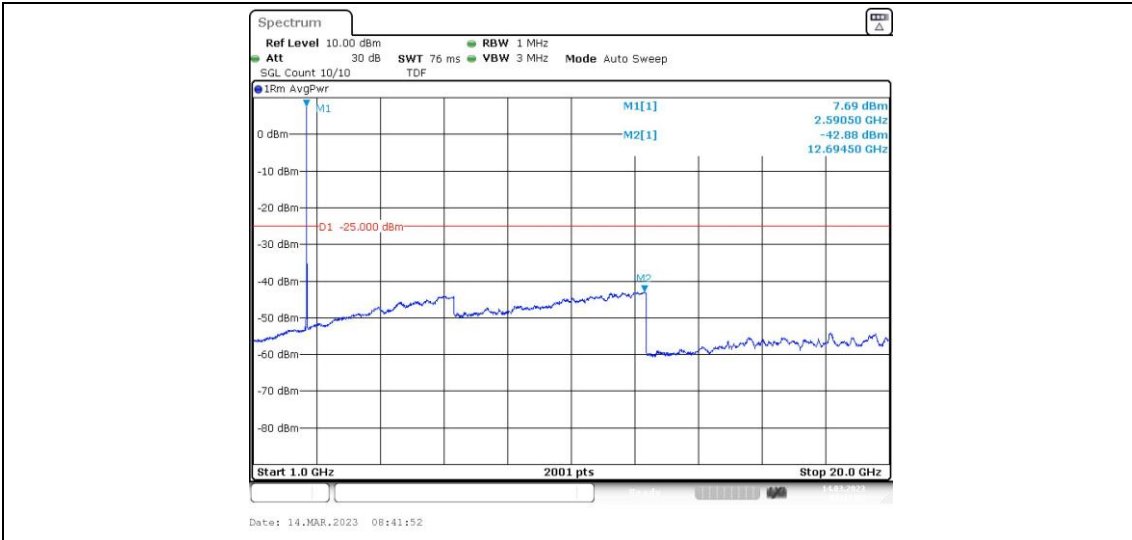

Band41-20MHz-16QAM-40640-1RB#0-Range1:0.009~0.15MHz

Band41-20MHz-16QAM-40640-1RB#0-Range2:0.15~30MHz

Band41-20MHz-16QAM-40640-1RB#0-Range3:30~1000MHz

Band41-20MHz-16QAM-40640-1RB#0-Range4:1000~20000MHz

Band41-20MHz-16QAM-40640-1RB#0-Range5:20000~27000MHz