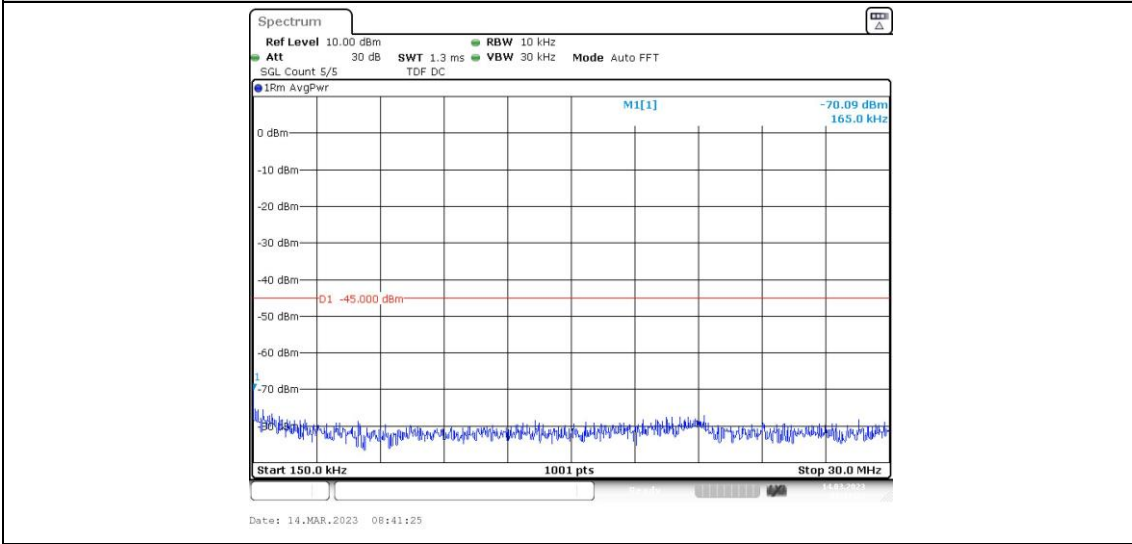

Band41-20MHz-16QAM-40640-1RB#0-Range2:0.15~30MHz

Band41-20MHz-16QAM-40640-1RB#0-Range3:30~1000MHz