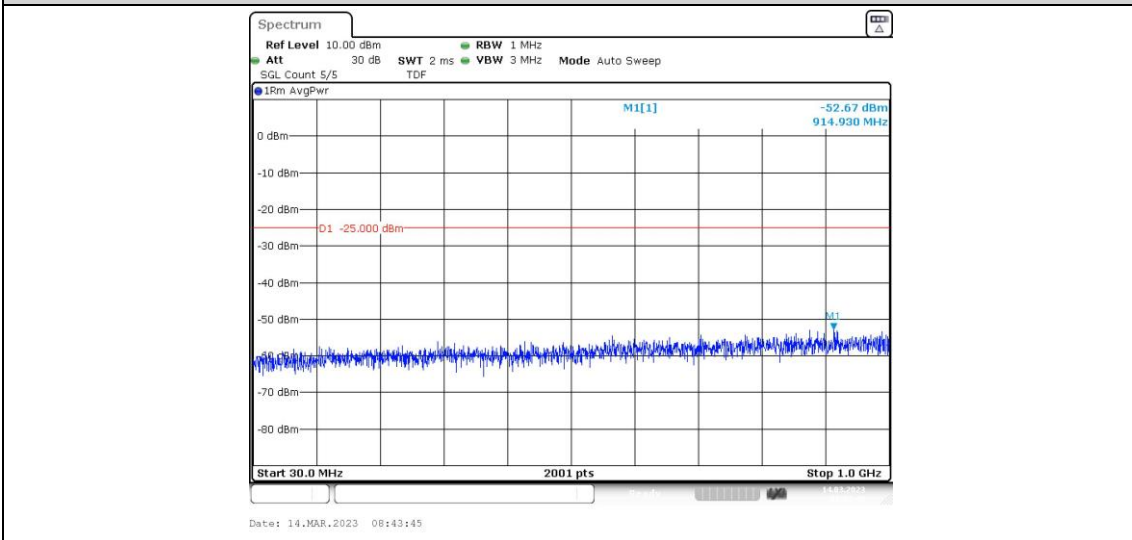

Band41-20MHz-16QAM-41140-1RB#0-Range3:30~1000MHz

Band41-20MHz-16QAM-41140-1RB#0-Range4:1000~20000MHz