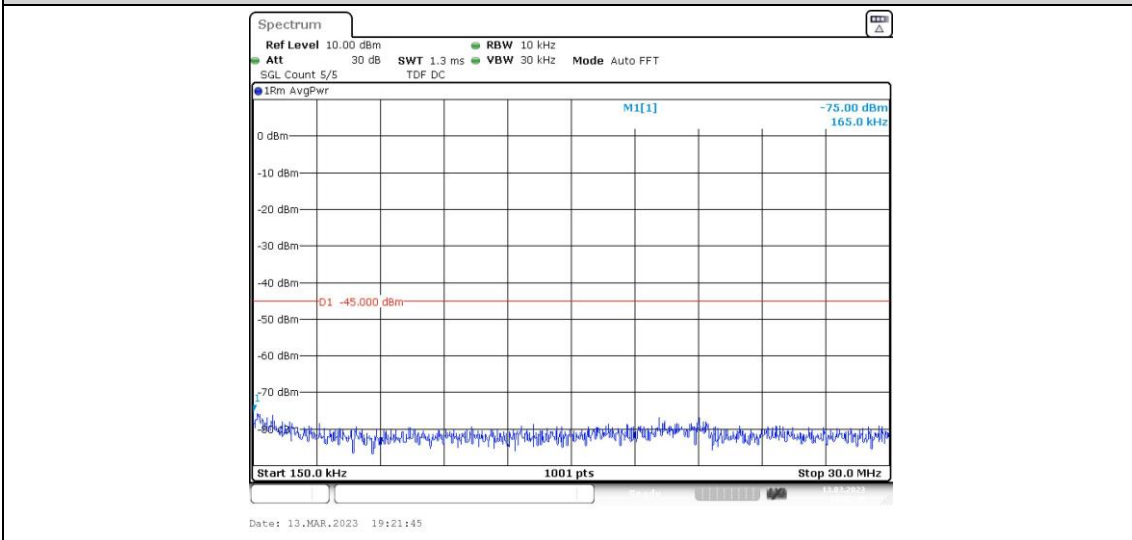

Band41-10MHz-16QAM-40640-1RB#0-Range2:0.15~30MHz

Band41-10MHz-16QAM-40640-1RB#0-Range3:30~1000MHz