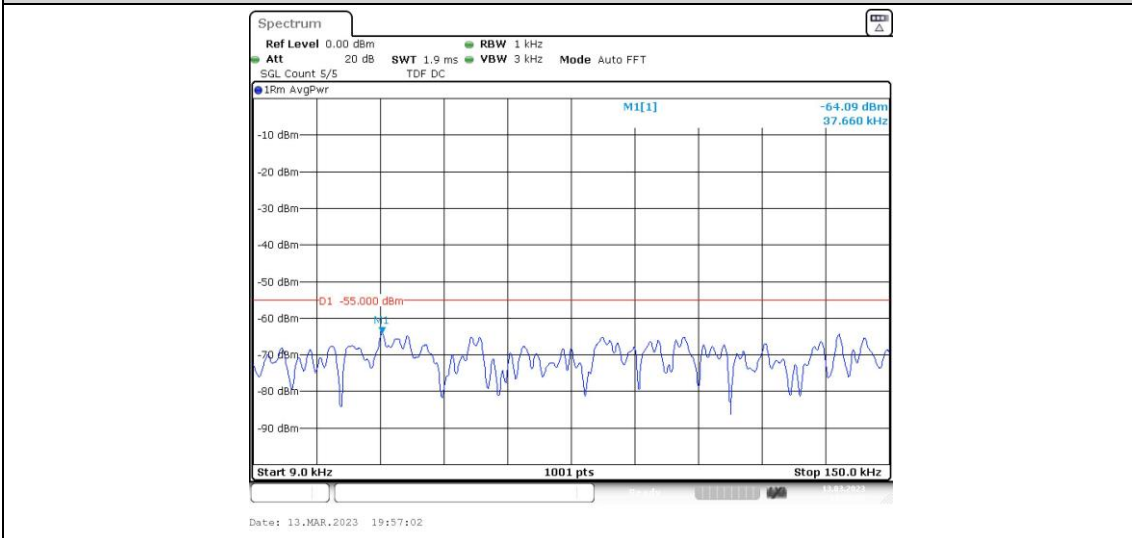

Band41-15MHz-QPSK-41165-1RB#0-Range1:0.009~0.15MHz

Band41-15MHz-QPSK-41165-1RB#0-Range2:0.15~30MHz