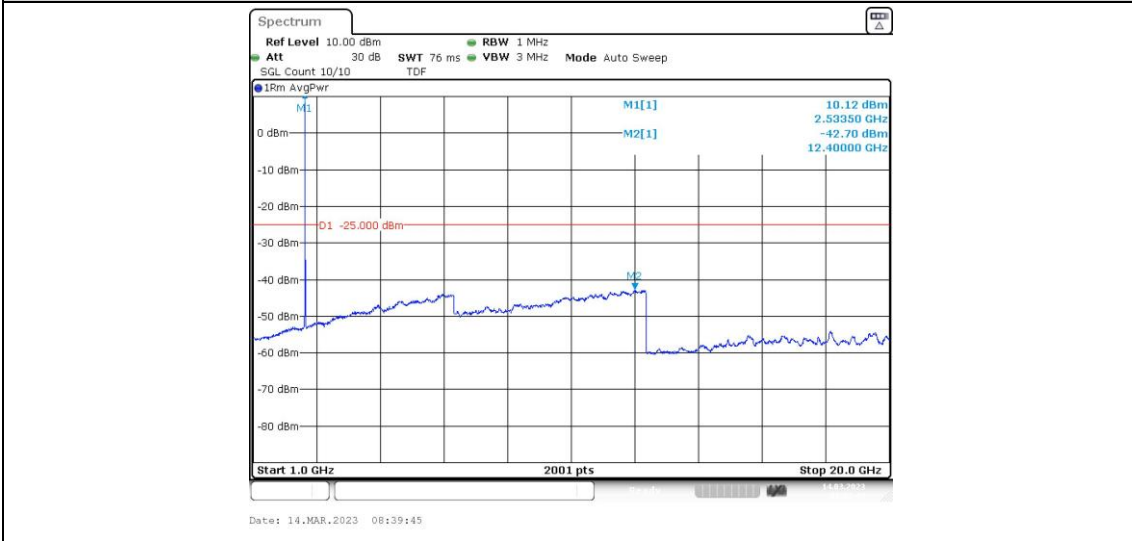

Band41-20MHz-16QAM-40140-1RB#0-Range1:0.009~0.15MHz

Band41-20MHz-16QAM-40140-1RB#0-Range2:0.15~30MHz

Band41-20MHz-16QAM-40140-1RB#0-Range3:30~1000MHz

Band41-20MHz-16QAM-40140-1RB#0-Range4:1000~20000MHz

Band41-20MHz-16QAM-40140-1RB#0-Range5:20000~27000MHz