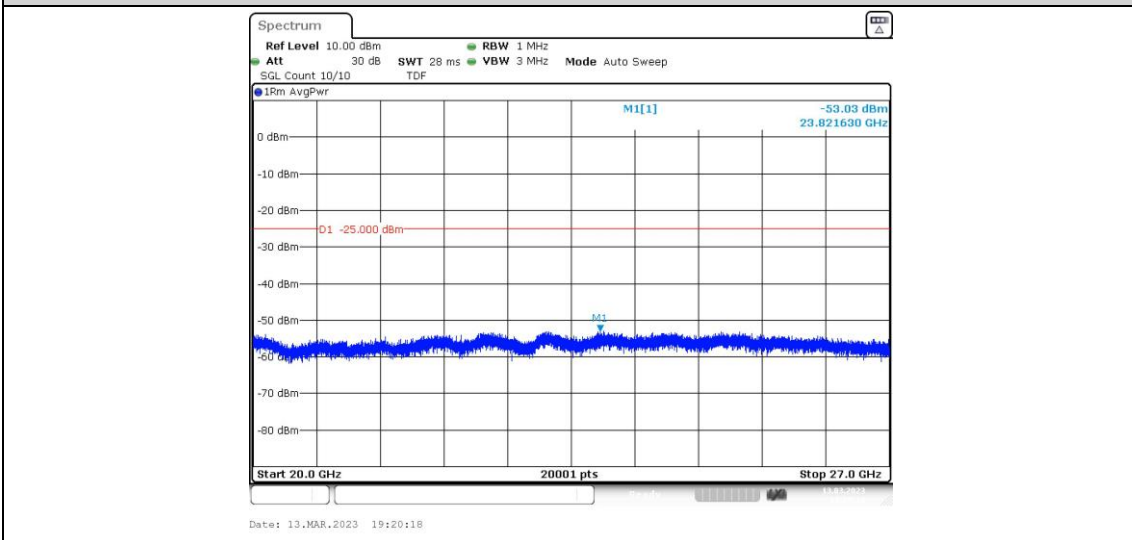

Band41-10MHz-16QAM-40090-1RB#0-Range1:0.009~0.15MHz

Band41-10MHz-16QAM-40090-1RB#0-Range2:0.15~30MHz

Band41-10MHz-16QAM-40090-1RB#0-Range3:30~1000MHz

Band41-10MHz-16QAM-40090-1RB#0-Range4:1000~20000MHz

Band41-10MHz-16QAM-40090-1RB#0-Range5:20000~27000MHz