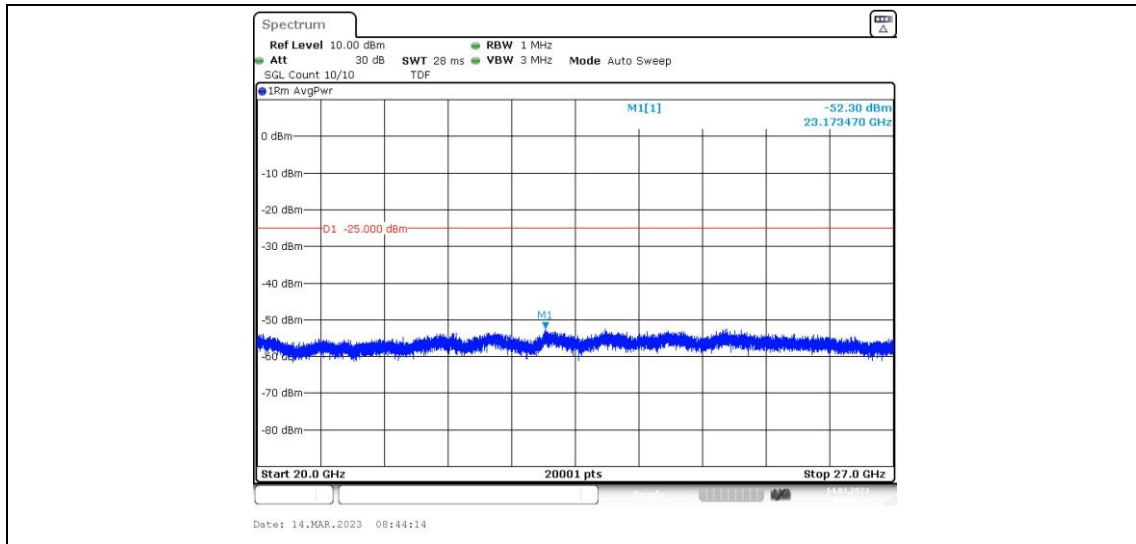

Band41-20MHz-16QAM-41140-1RB#0-Range1:0.009~0.15MHz

Band41-20MHz-16QAM-41140-1RB#0-Range2:0.15~30MHz

Band41-20MHz-16QAM-41140-1RB#0-Range3:30~1000MHz

Band41-20MHz-16QAM-41140-1RB#0-Range4:1000~20000MHz

Band41-20MHz-16QAM-41140-1RB#0-Range5:20000~27000MHz