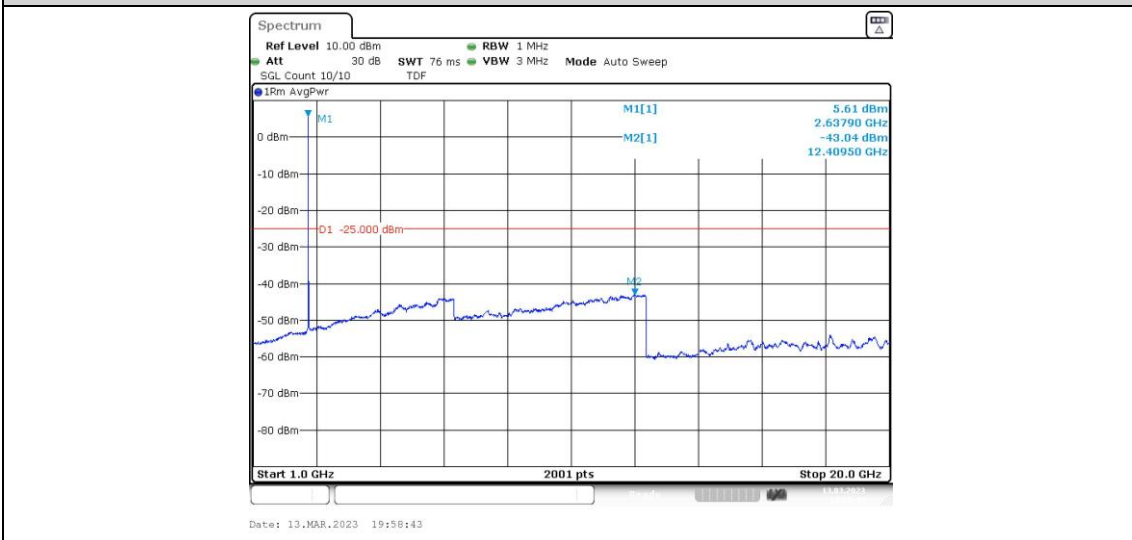

Band41-15MHz-16QAM-41165-1RB#0-Range1:0.009~0.15MHz

Band41-15MHz-16QAM-41165-1RB#0-Range2:0.15~30MHz

Band41-15MHz-16QAM-41165-1RB#0-Range3:30~1000MHz

Band41-15MHz-16QAM-41165-1RB#0-Range4:1000~20000MHz

Band41-15MHz-16QAM-41165-1RB#0-Range5:20000~27000MHz