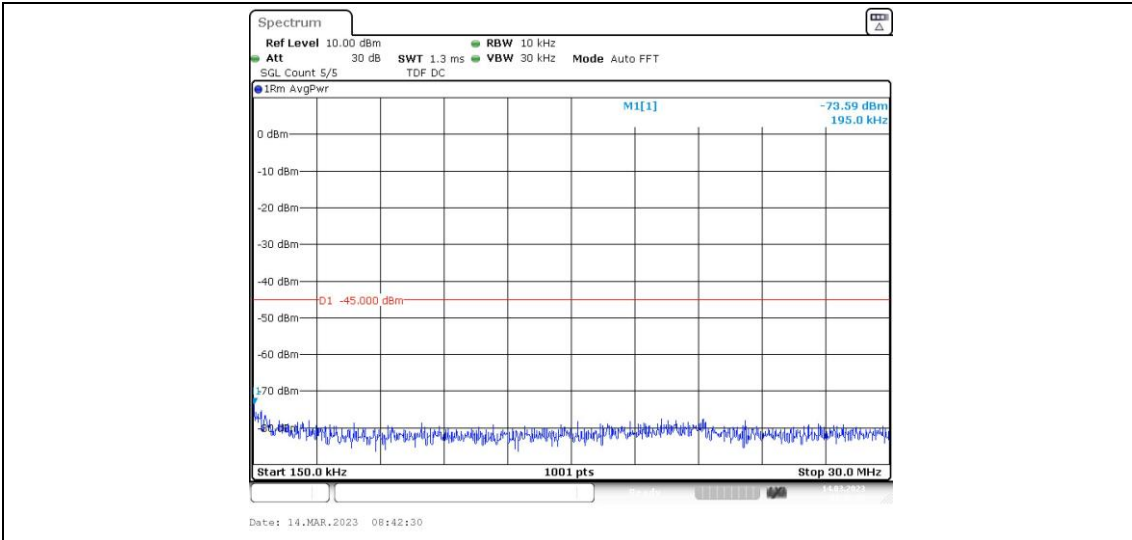

Band41-20MHz-QPSK-41140-1RB#0-Range2:0.15~30MHz

Band41-20MHz-QPSK-41140-1RB#0-Range3:30~1000MHz