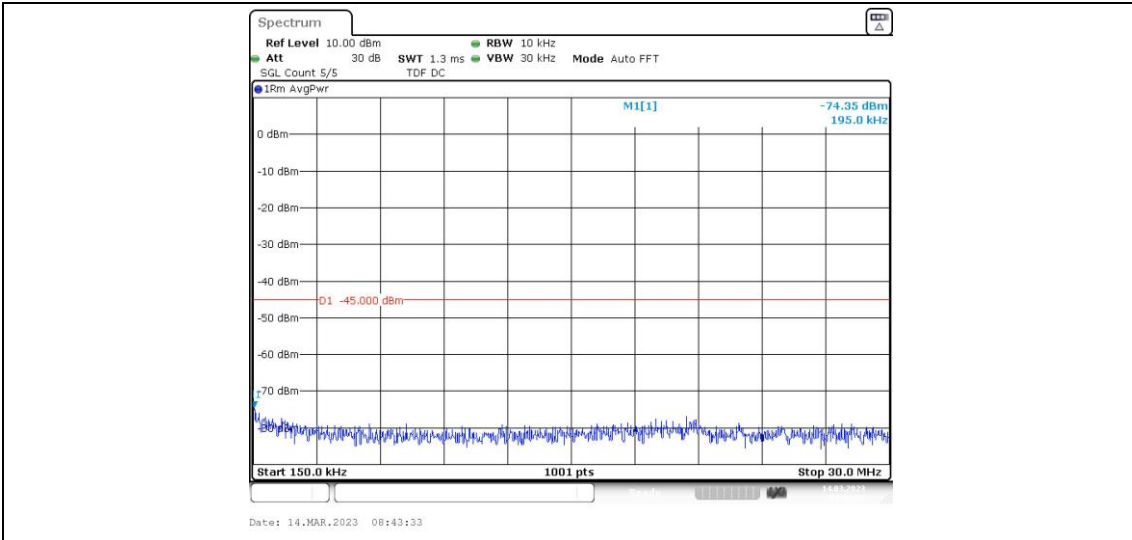

Band41-20MHz-16QAM-41140-1RB#0-Range2:0.15~30MHz

Band41-20MHz-16QAM-41140-1RB#0-Range3:30~1000MHz