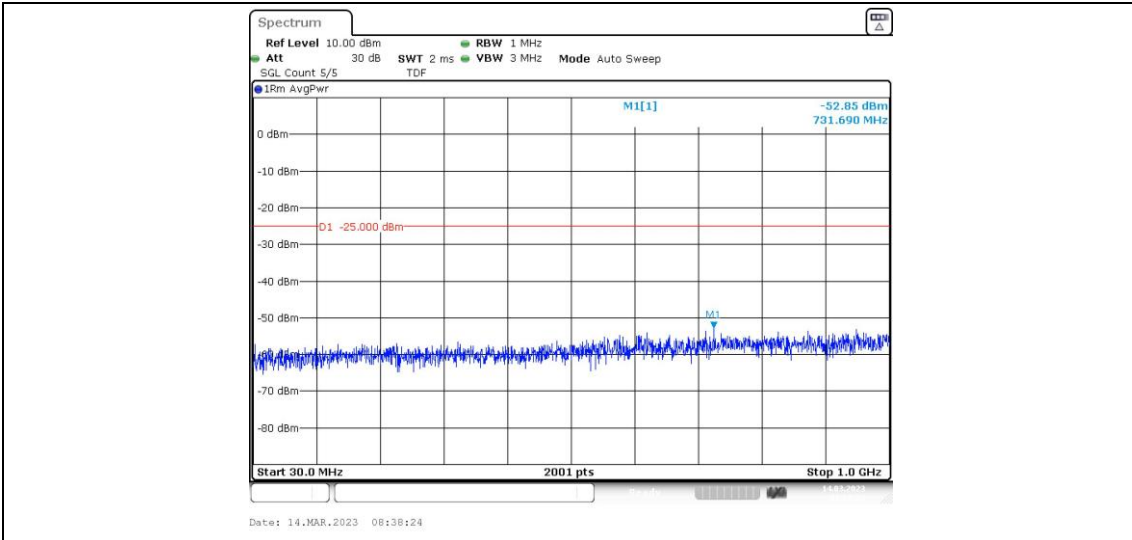

Band41-20MHz-QPSK-40140-1RB#0-Range3:30~1000MHz