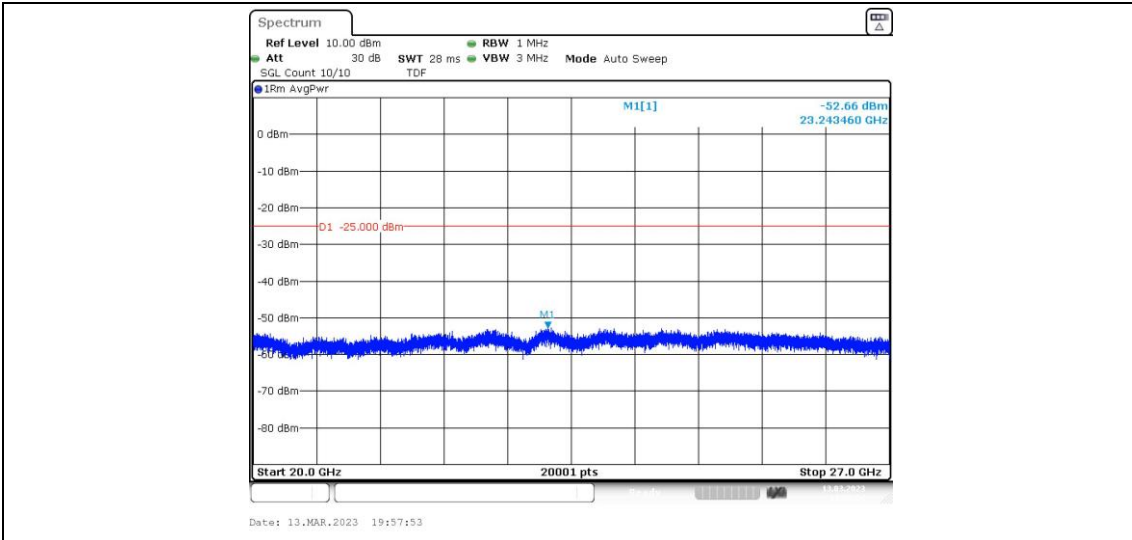

Band41-15MHz-QPSK-41165-1RB#0-Range1:0.009~0.15MHz

Band41-15MHz-QPSK-41165-1RB#0-Range2:0.15~30MHz

Band41-15MHz-QPSK-41165-1RB#0-Range3:30~1000MHz

Band41-15MHz-QPSK-41165-1RB#0-Range4:1000~20000MHz

Band41-15MHz-QPSK-41165-1RB#0-Range5:20000~27000MHz