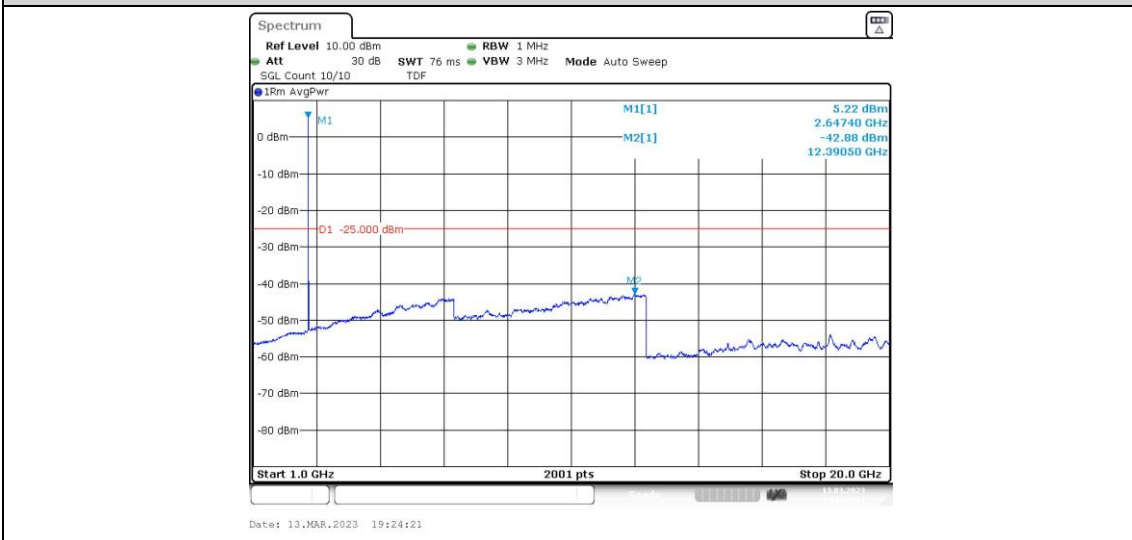

Band41-10MHz-16QAM-41190-1RB#0-Range1:0.009~0.15MHz

Band41-10MHz-16QAM-41190-1RB#0-Range2:0.15~30MHz

Band41-10MHz-16QAM-41190-1RB#0-Range3:30~1000MHz

Band41-10MHz-16QAM-41190-1RB#0-Range4:1000~20000MHz

Band41-10MHz-16QAM-41190-1RB#0-Range5:20000~27000MHz