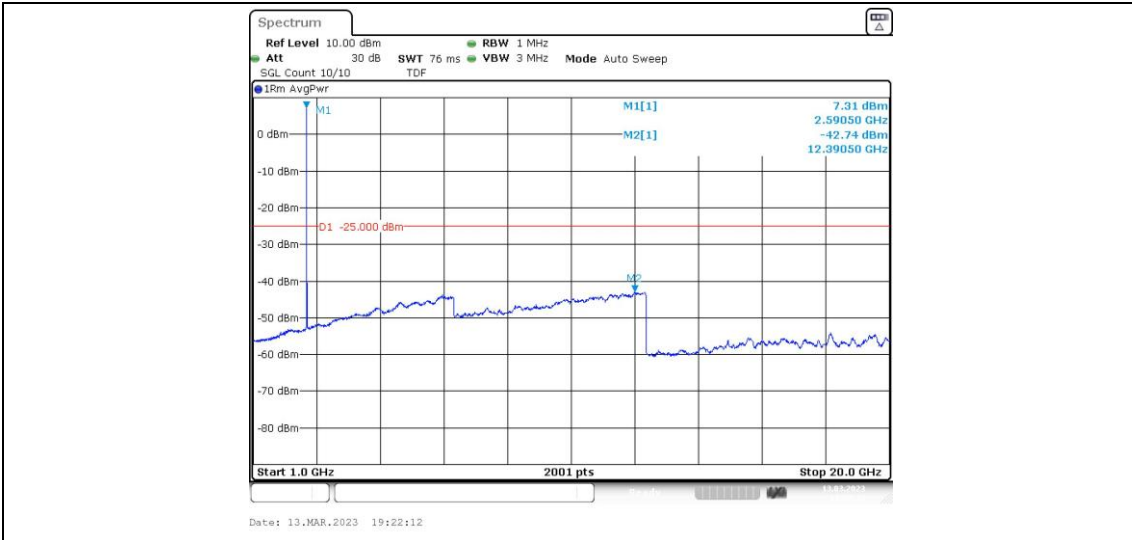

Band41-10MHz-16QAM-40640-1RB#0-Range1:0.009~0.15MHz

Band41-10MHz-16QAM-40640-1RB#0-Range2:0.15~30MHz

Band41-10MHz-16QAM-40640-1RB#0-Range3:30~1000MHz

Band41-10MHz-16QAM-40640-1RB#0-Range4:1000~20000MHz

Band41-10MHz-16QAM-40640-1RB#0-Range5:20000~27000MHz