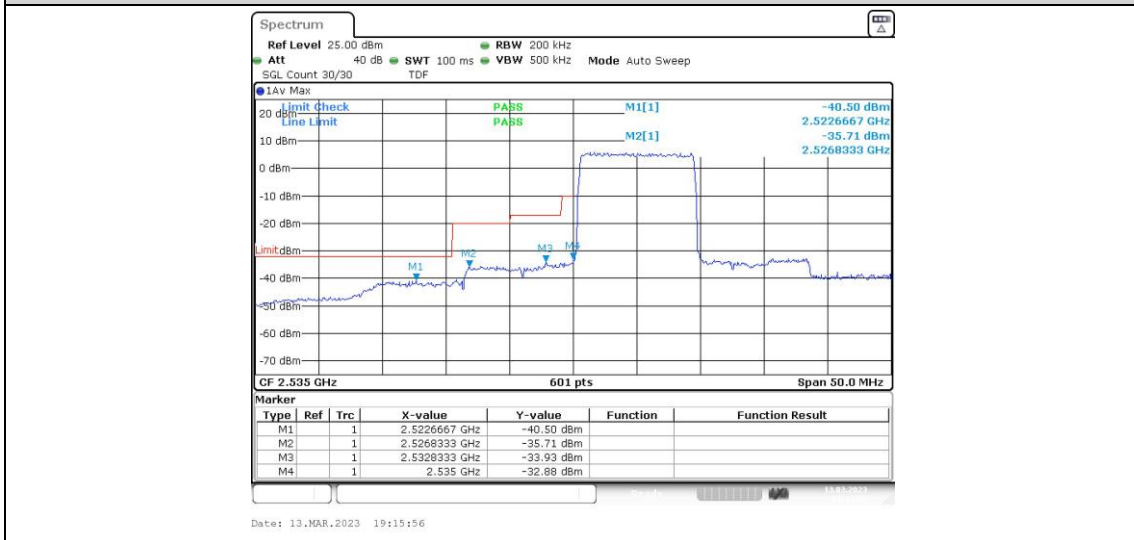

Band41-5MHz-16QAM-41215-1RB#0

Band41-5MHz-16QAM-41215-1RB#24

Band41-5MHz-16QAM-41215-25RB#0

Band41-10MHz-QPSK-40090-1RB#0

Band41-10MHz-QPSK-40090-1RB#49

Band41-10MHz-QPSK-40090-50RB#0

Band41-10MHz-QPSK-41190-1RB#0