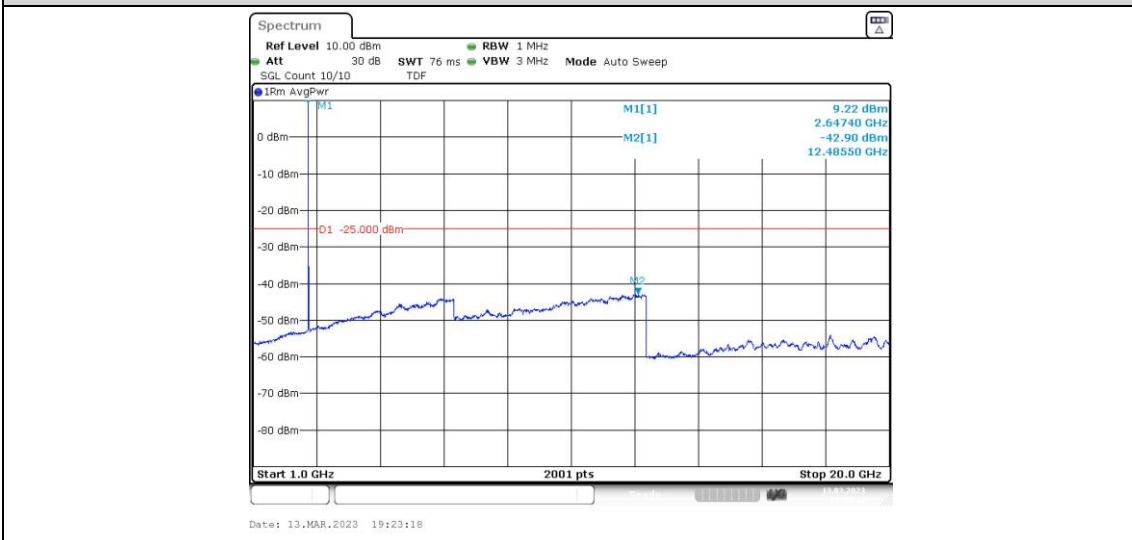

Band41-10MHz-QPSK-41190-1RB#0-Range1:0.009~0.15MHz

Band41-10MHz-QPSK-41190-1RB#0-Range2:0.15~30MHz

Band41-10MHz-QPSK-41190-1RB#0-Range3:30~1000MHz

Band41-10MHz-QPSK-41190-1RB#0-Range4:1000~20000MHz

Band41-10MHz-QPSK-41190-1RB#0-Range5:20000~27000MHz