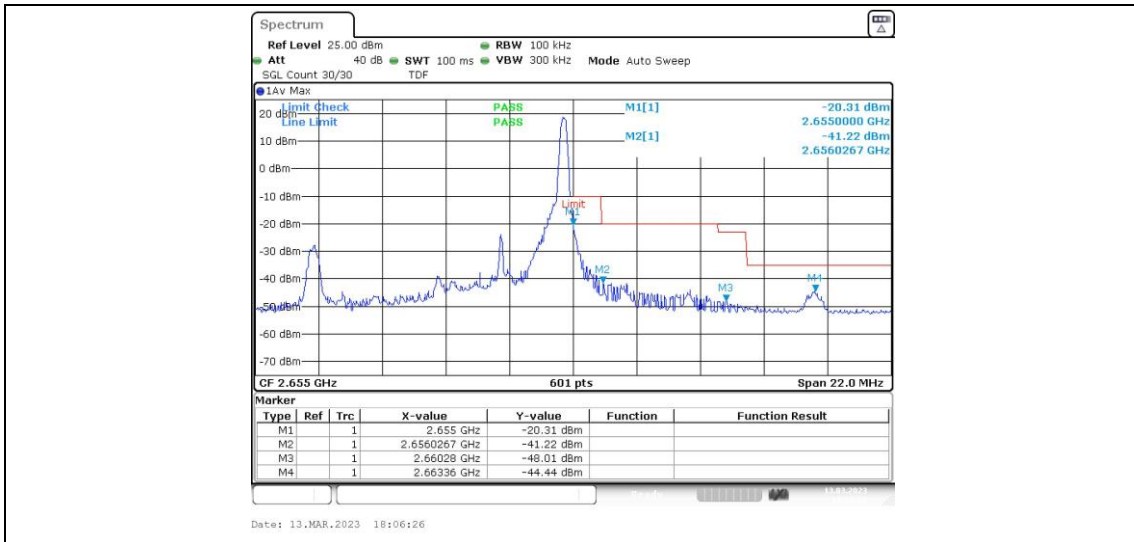

Test Graphs

Band41-5MHz-QPSK-40065-25RB#0

Band41-5MHz-QPSK-41215-1RB#0

Band41-5MHz-QPSK-41215-1RB#24

Band41-5MHz-QPSK-41215-25RB#0

Band41-5MHz-16QAM-40065-1RB#0

Band41-5MHz-16QAM-40065-1RB#24

Band41-5MHz-16QAM-40065-25RB#0