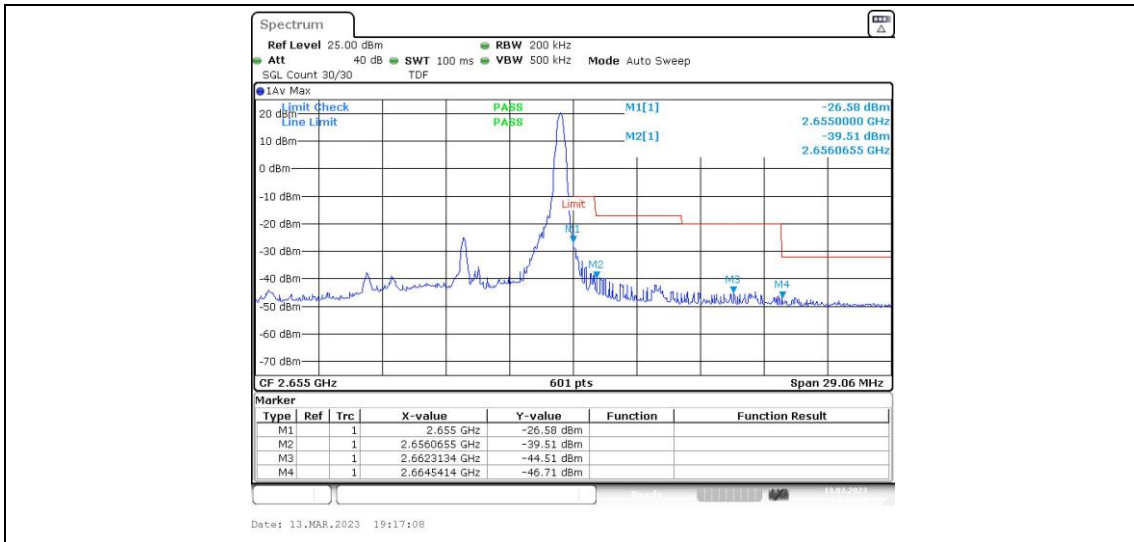

Band41-10MHz-QPSK-41190-50RB#0

Band41-10MHz-16QAM-40090-1RB#0

Band41-10MHz-16QAM-40090-1RB#49