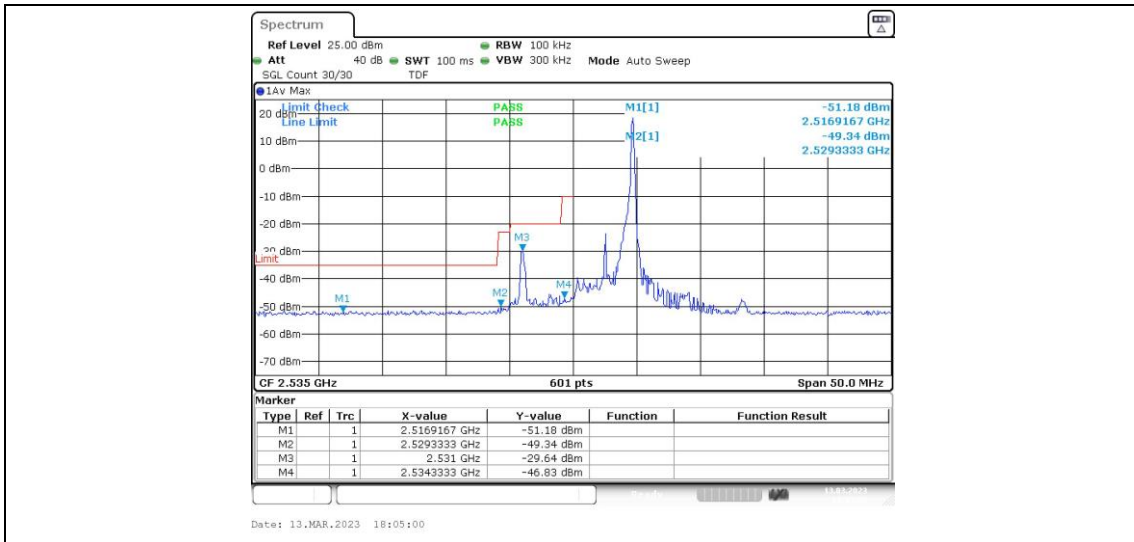

Test Graphs

Band41-5MHz-QPSK-40065-25RB#0

Band41-5MHz-QPSK-41215-1RB#0

Band41-5MHz-QPSK-41215-1RB#24

Band41-5MHz-QPSK-41215-25RB#0

Band41-5MHz-16QAM-40065-1RB#0

Band41-5MHz-16QAM-40065-1RB#24

Band41-5MHz-16QAM-40065-25RB#0