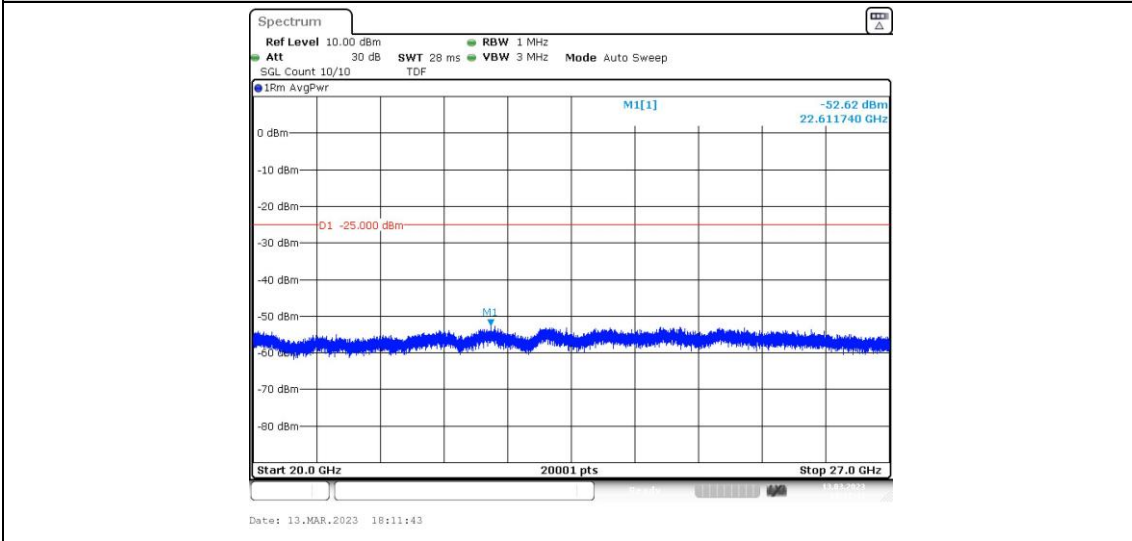

Band41-5MHz-16QAM-40640-1RB#0-Range1:0.009~0.15MHz

Band41-5MHz-16QAM-40640-1RB#0-Range2:0.15~30MHz

Band41-5MHz-16QAM-40640-1RB#0-Range3:30~1000MHz

Band41-5MHz-16QAM-40640-1RB#0-Range4:1000~20000MHz

Band41-5MHz-16QAM-40640-1RB#0-Range5:20000~27000MHz