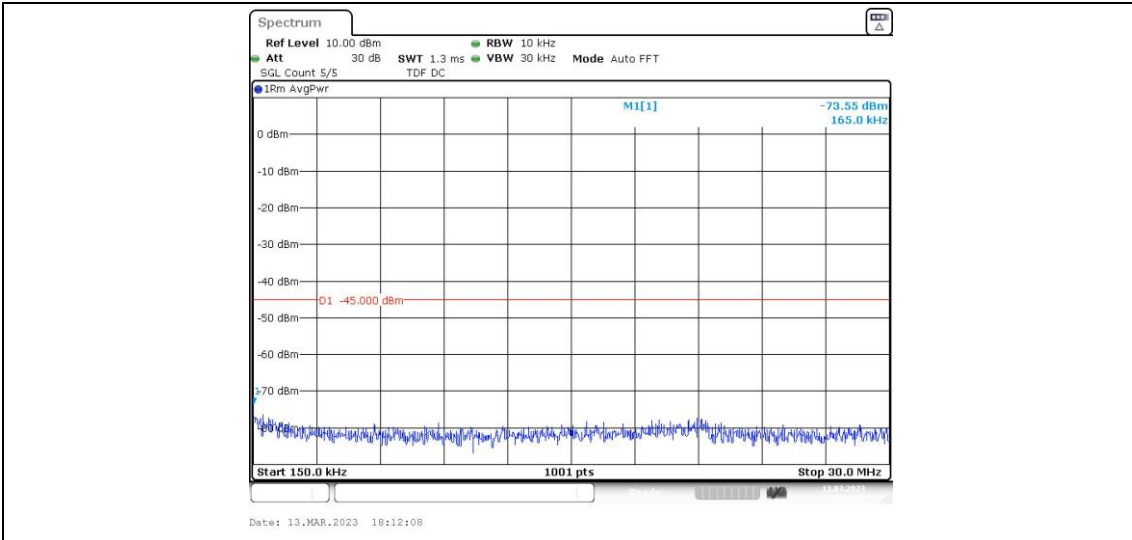

Band41-5MHz-QPSK-41215-1RB#0-Range2:0.15~30MHz