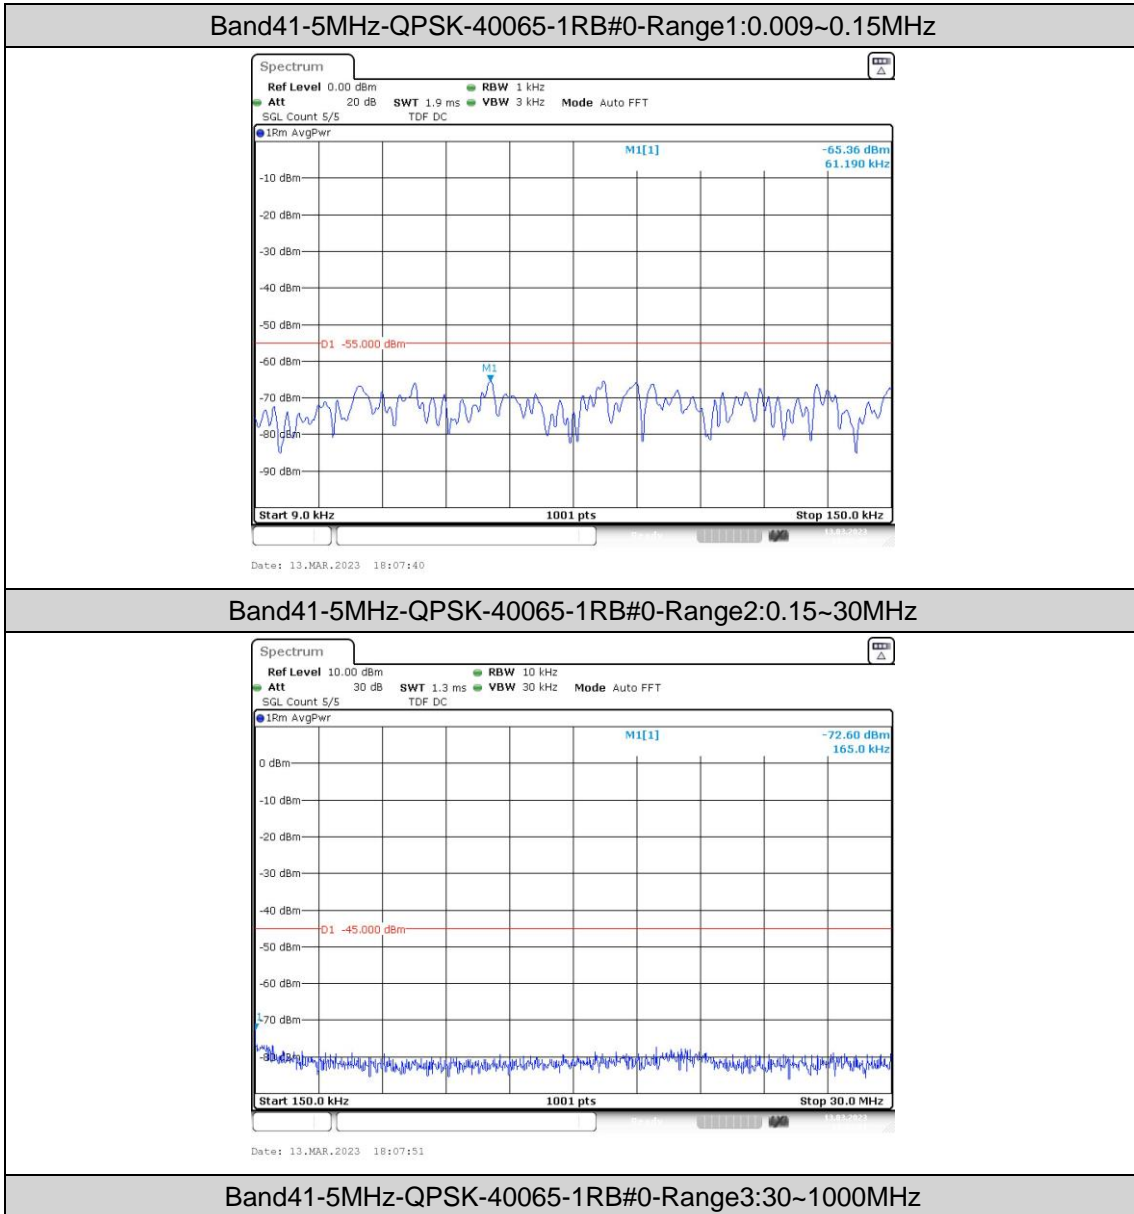

Band41	20MHz	16QAM	41140	1RB#0	Range4:1000~20000MHz	PASS
Band41	20MHz	16QAM	41140	1RB#0	Range5:20000~27000MHz	PASS

Test Graphs