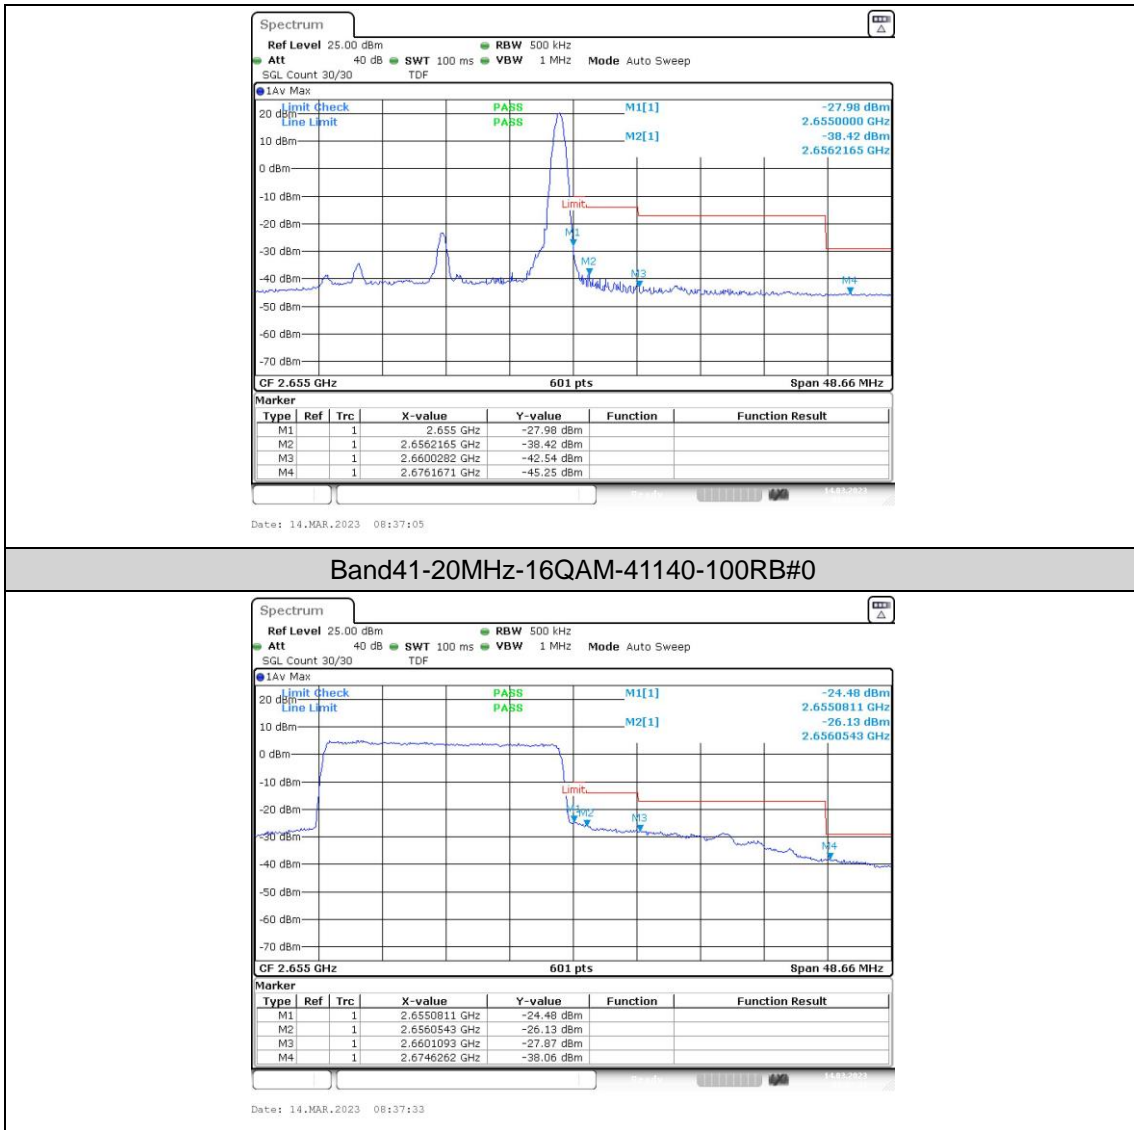

Band41-20MHz-QPSK-41140-1RB#99

Band41-20MHz-QPSK-41140-100RB#0

Band41-20MHz-16QAM-40140-1RB#0

Band41-20MHz-16QAM-40140-1RB#99

Band41-20MHz-16QAM-40140-100RB#0

Band41-20MHz-16QAM-41140-1RB#0

Band41-20MHz-16QAM-41140-1RB#99