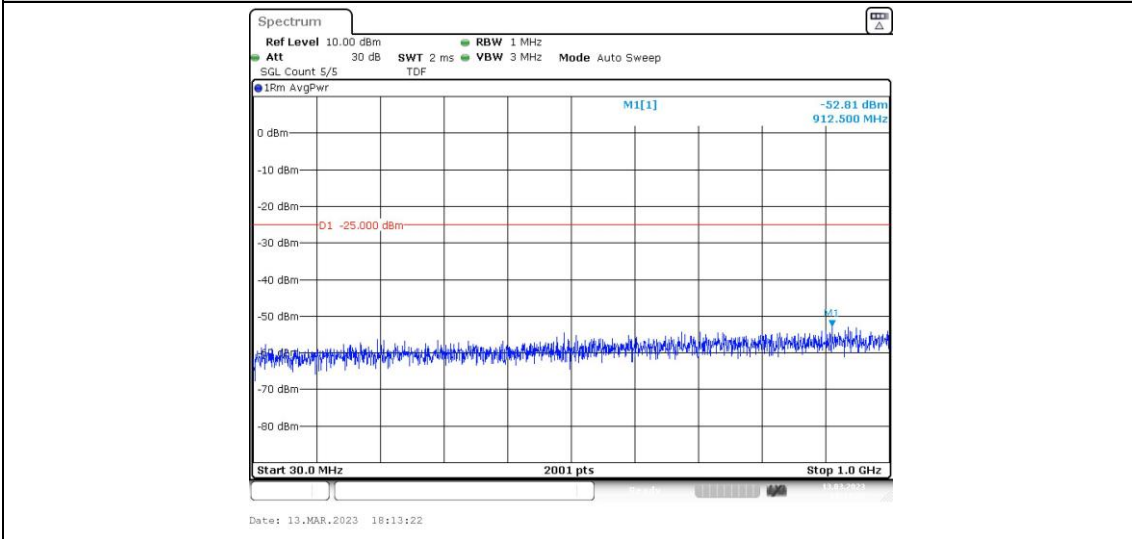

Band41-5MHz-16QAM-41215-1RB#0-Range3:30~1000MHz