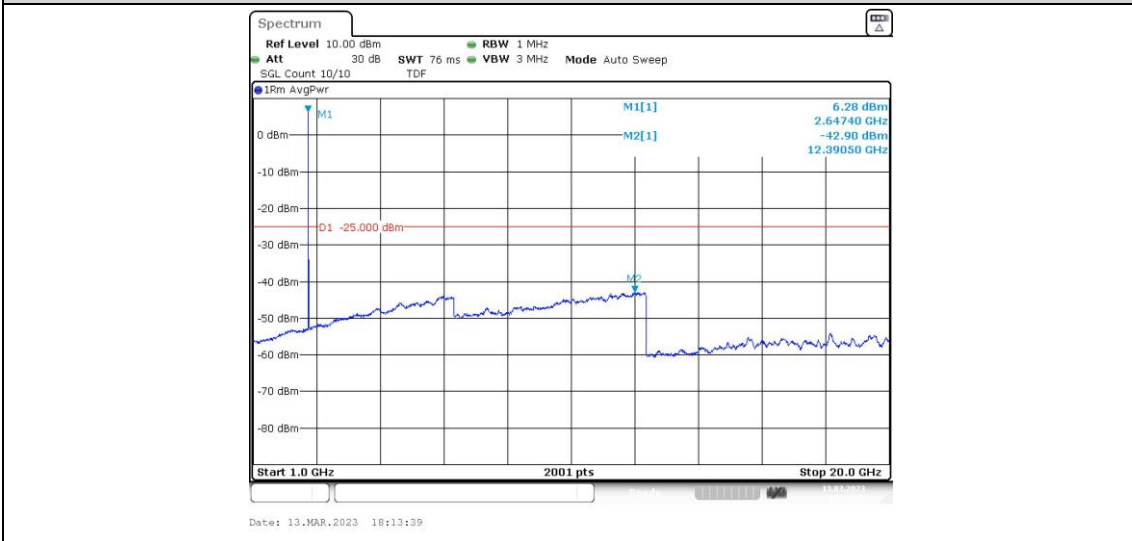

Band41-5MHz-16QAM-41215-1RB#0-Range1:0.009~0.15MHz

Band41-5MHz-16QAM-41215-1RB#0-Range2:0.15~30MHz

Band41-5MHz-16QAM-41215-1RB#0-Range3:30~1000MHz

Band41-5MHz-16QAM-41215-1RB#0-Range4:1000~20000MHz

Band41-5MHz-16QAM-41215-1RB#0-Range5:20000~27000MHz