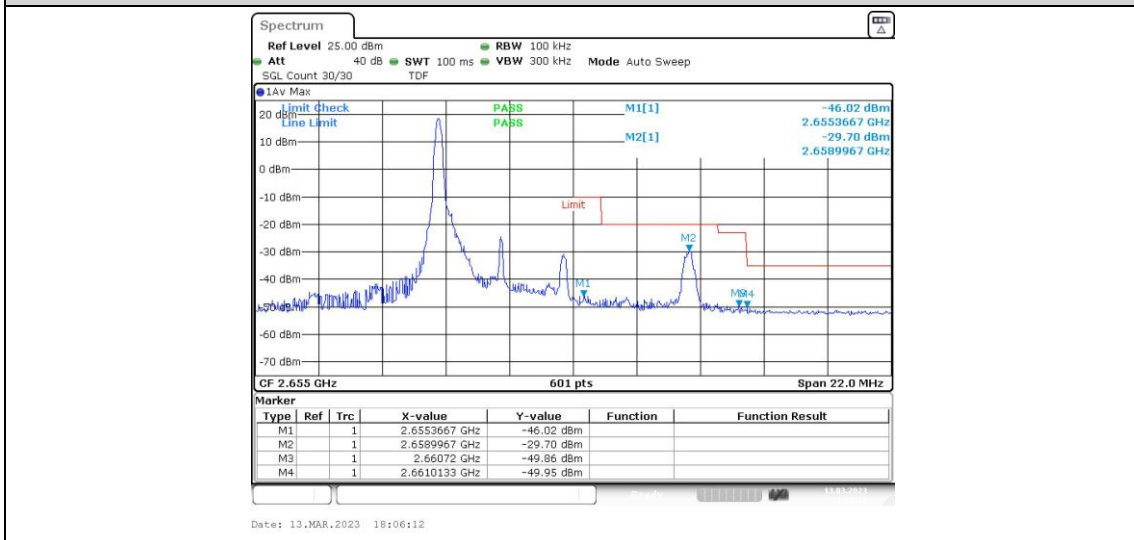

Band41-5MHz-16QAM-41215-1RB#0