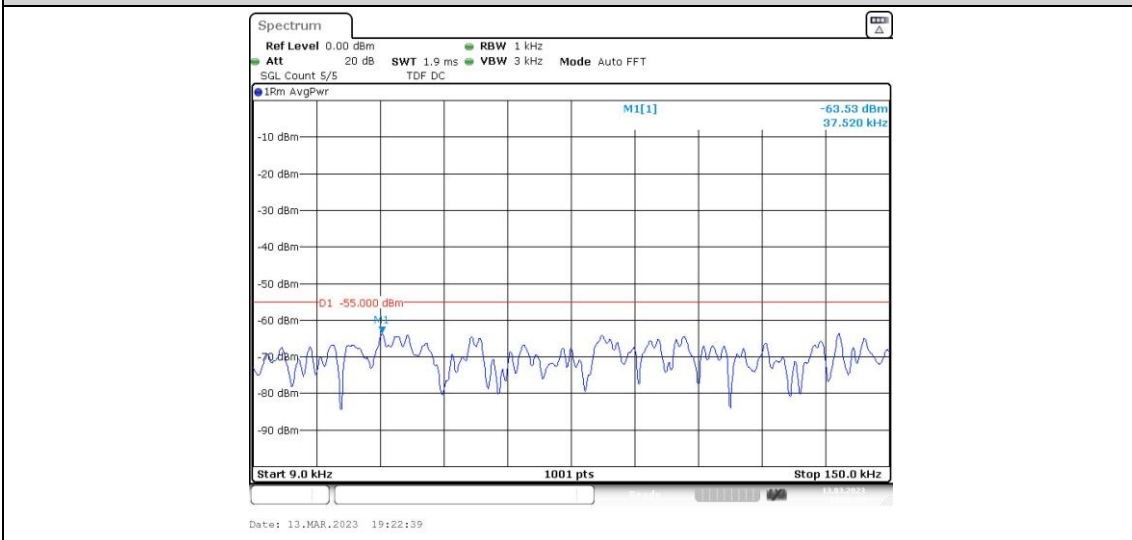

Band41-10MHz-QPSK-41190-1RB#0-Range2:0.15~30MHz