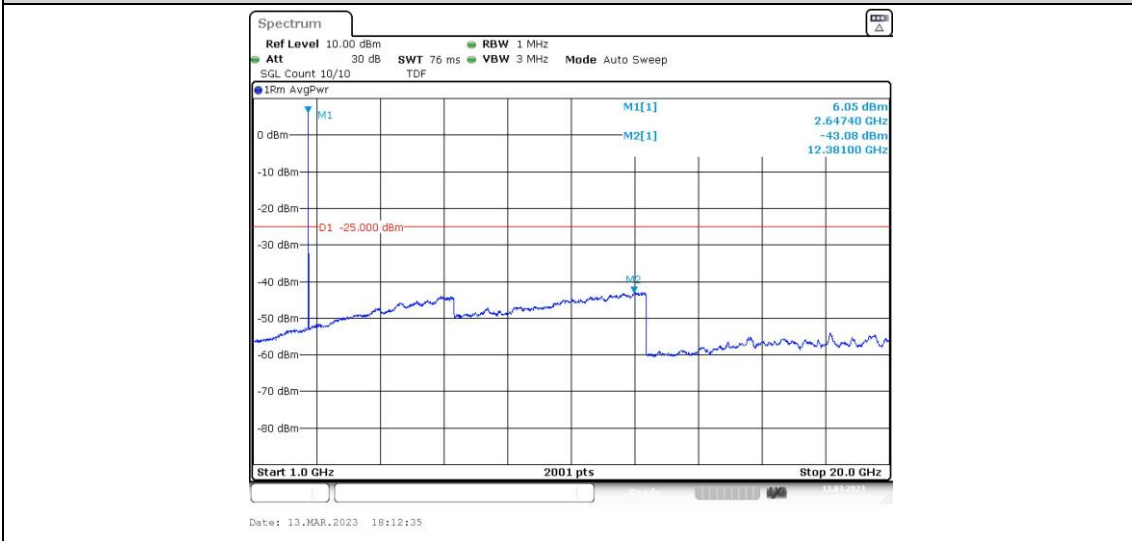

Band41-5MHz-QPSK-41215-1RB#0-Range1:0.009~0.15MHz

Band41-5MHz-QPSK-41215-1RB#0-Range2:0.15~30MHz

Band41-5MHz-QPSK-41215-1RB#0-Range3:30~1000MHz

Band41-5MHz-QPSK-41215-1RB#0-Range4:1000~20000MHz

Band41-5MHz-QPSK-41215-1RB#0-Range5:20000~27000MHz