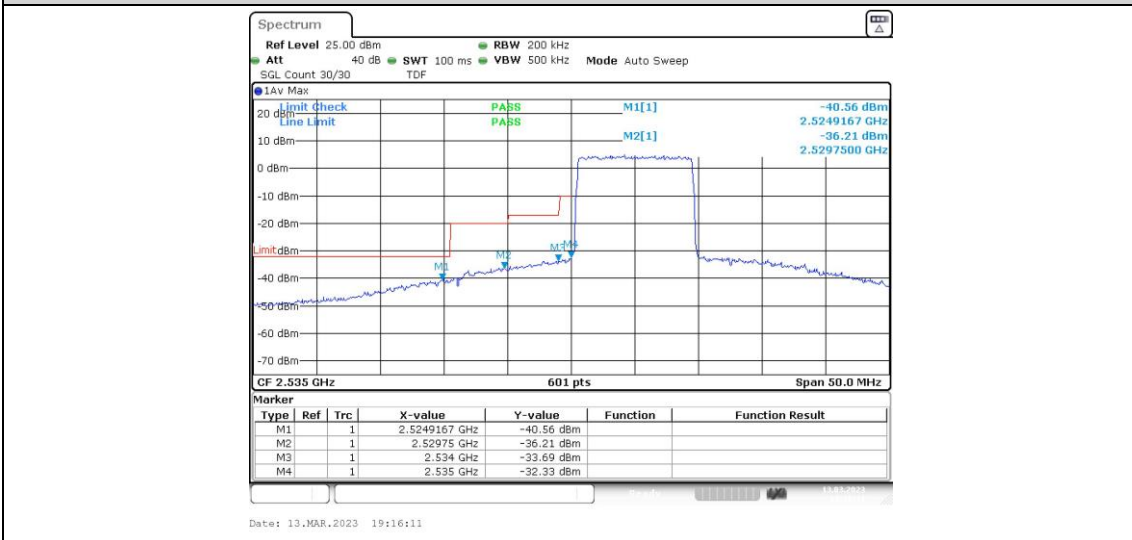

Band41-10MHz-QPSK-41190-1RB#49

Band41-10MHz-QPSK-41190-50RB#0

Band41-10MHz-16QAM-40090-1RB#0

Band41-10MHz-16QAM-40090-1RB#49

Band41-10MHz-16QAM-40090-50RB#0

Band41-10MHz-16QAM-41190-1RB#0

Band41-10MHz-16QAM-41190-1RB#49