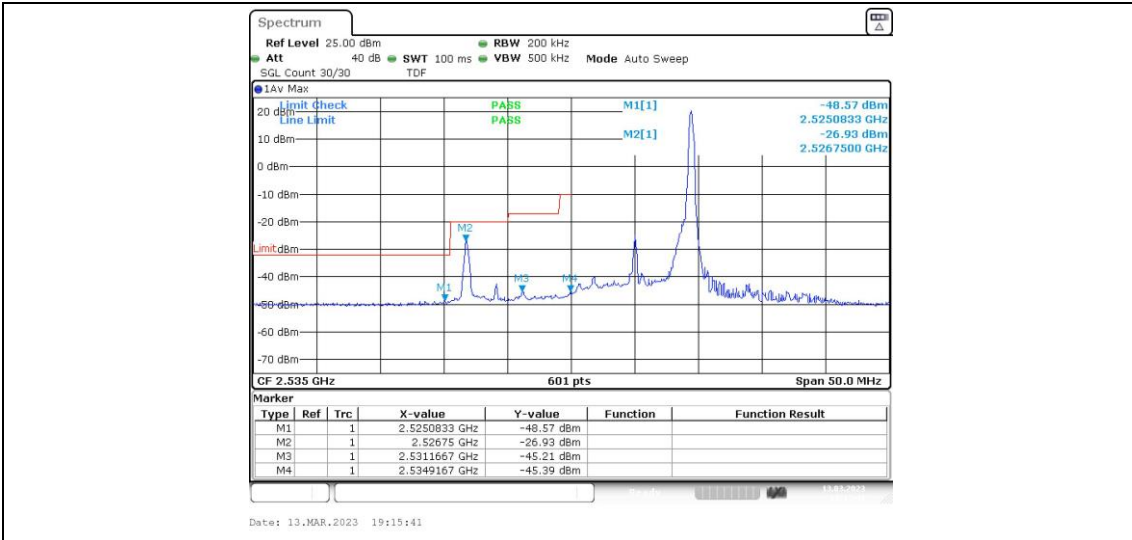

Band41-10MHz-QPSK-41190-1RB#49

Band41-10MHz-QPSK-41190-50RB#0

Band41-10MHz-16QAM-40090-1RB#0

Band41-10MHz-16QAM-40090-1RB#49

Band41-10MHz-16QAM-40090-50RB#0

Band41-10MHz-16QAM-41190-1RB#0

Band41-10MHz-16QAM-41190-1RB#49