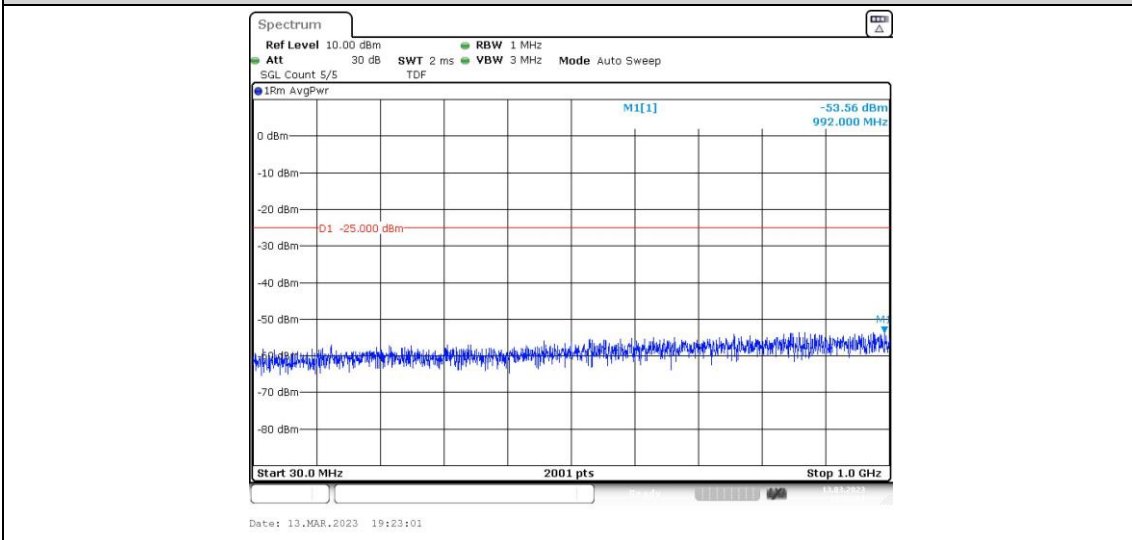

Band41-10MHz-QPSK-41190-1RB#0-Range4:1000~20000MHz