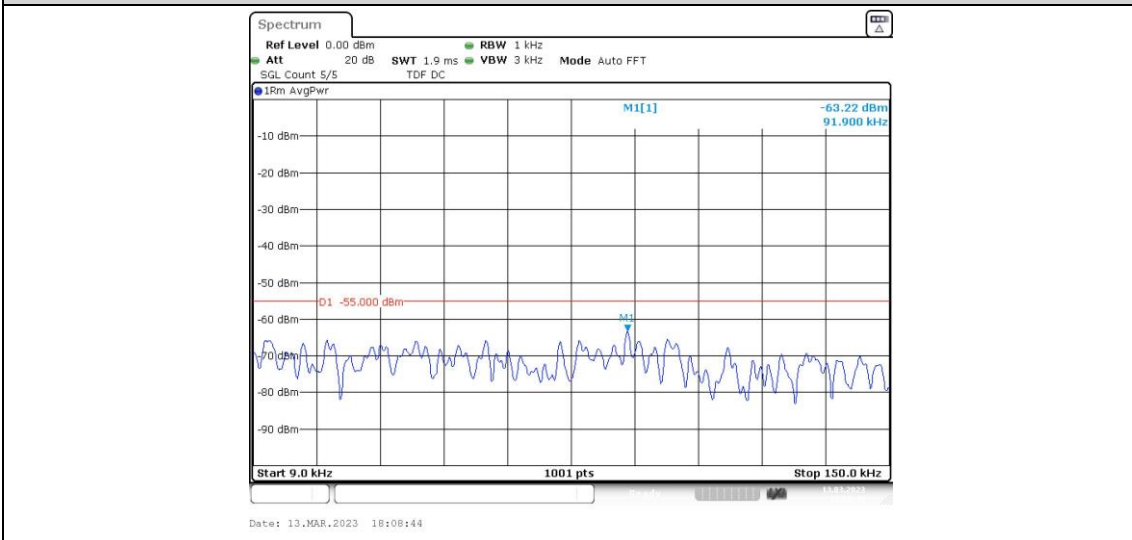

Band41-5MHz-16QAM-40065-1RB#0-Range1:0.009~0.15MHz