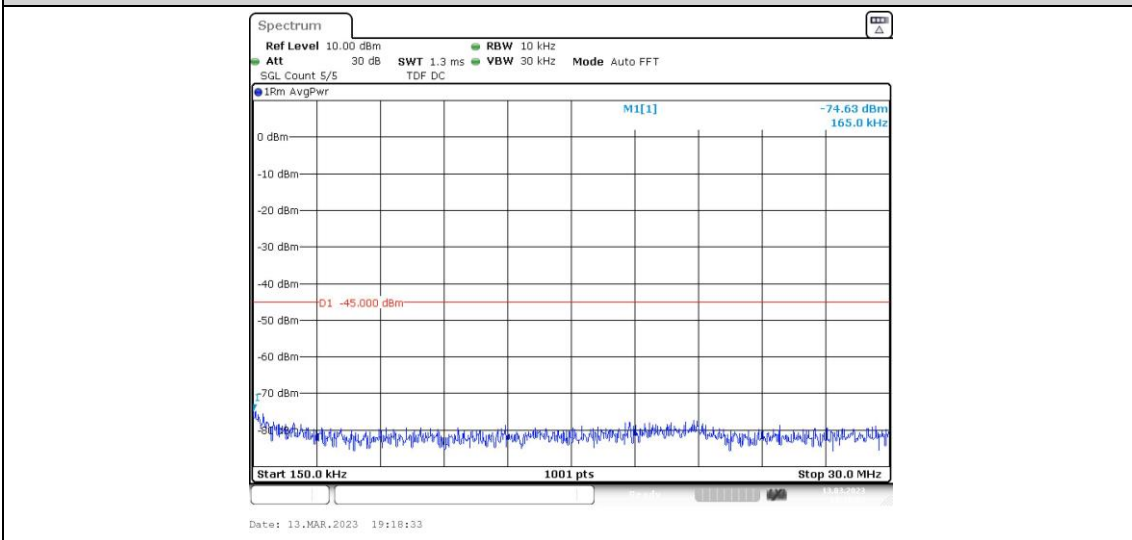

Band41-10MHz-QPSK-40090-1RB#0-Range2:0.15~30MHz