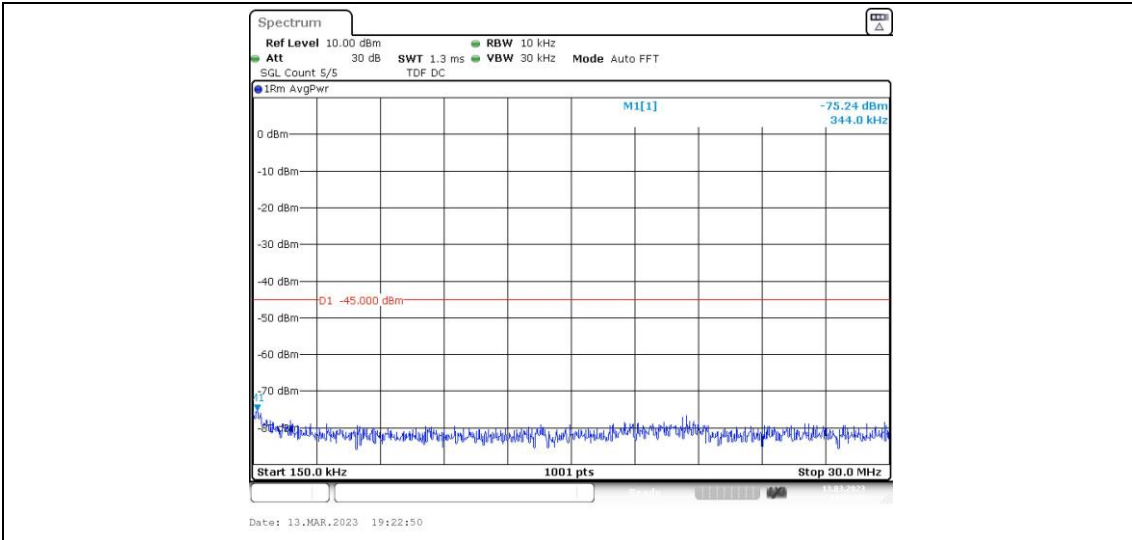

Band41-10MHz-QPSK-41190-1RB#0-Range3:30~1000MHz