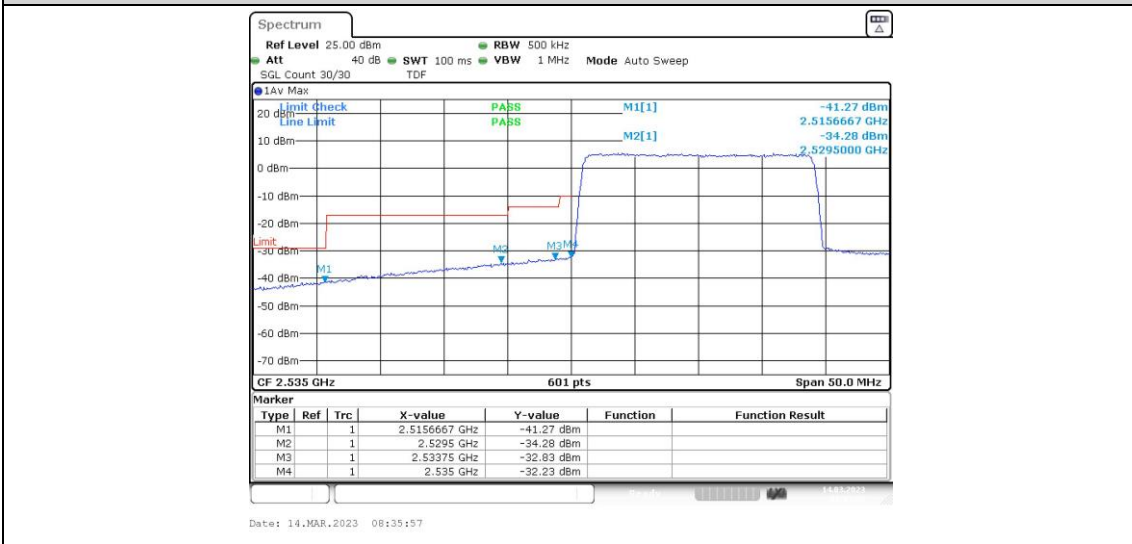

Band41-20MHz-QPSK-41140-1RB#99

Band41-20MHz-QPSK-41140-100RB#0

Band41-20MHz-16QAM-40140-1RB#0

Band41-20MHz-16QAM-40140-1RB#99

Band41-20MHz-16QAM-40140-100RB#0

Band41-20MHz-16QAM-41140-1RB#0

Band41-20MHz-16QAM-41140-1RB#99