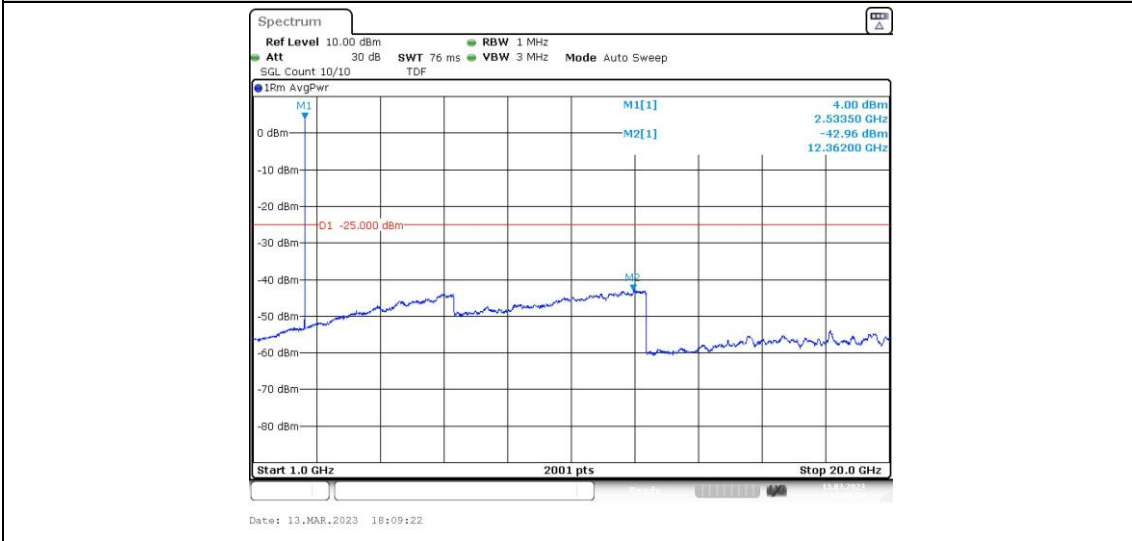

Band41-5MHz-16QAM-40065-1RB#0-Range1:0.009~0.15MHz

Band41-5MHz-16QAM-40065-1RB#0-Range2:0.15~30MHz

Band41-5MHz-16QAM-40065-1RB#0-Range3:30~1000MHz

Band41-5MHz-16QAM-40065-1RB#0-Range4:1000~20000MHz

Band41-5MHz-16QAM-40065-1RB#0-Range5:20000~27000MHz