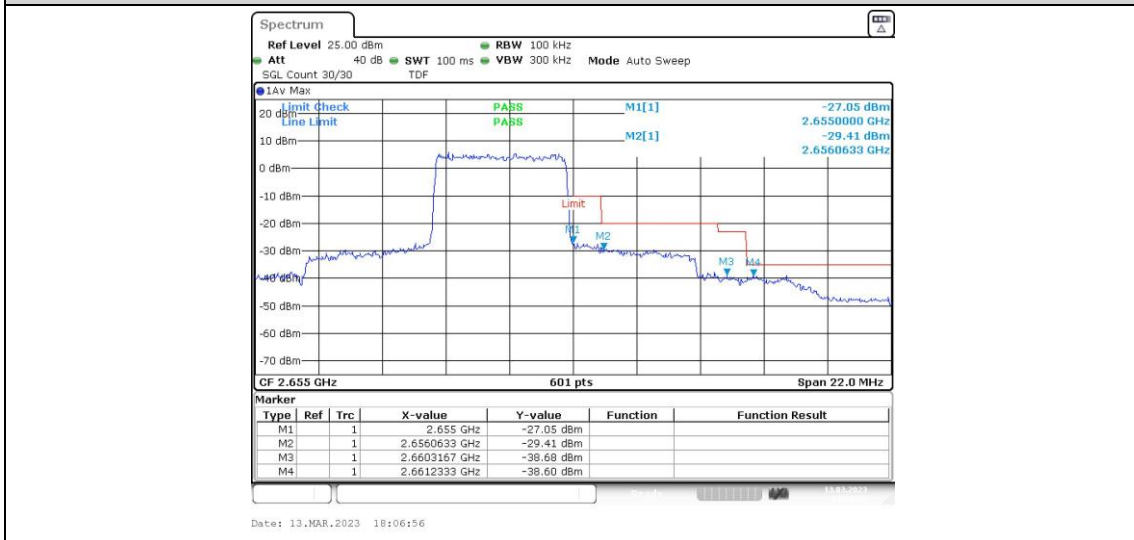

Test Graphs

Band41-5MHz-QPSK-40065-25RB#0

Band41-5MHz-QPSK-41215-1RB#0

Band41-5MHz-QPSK-41215-1RB#24

Band41-5MHz-QPSK-41215-25RB#0

Band41-5MHz-16QAM-40065-1RB#0

Band41-5MHz-16QAM-40065-1RB#24

Band41-5MHz-16QAM-40065-25RB#0