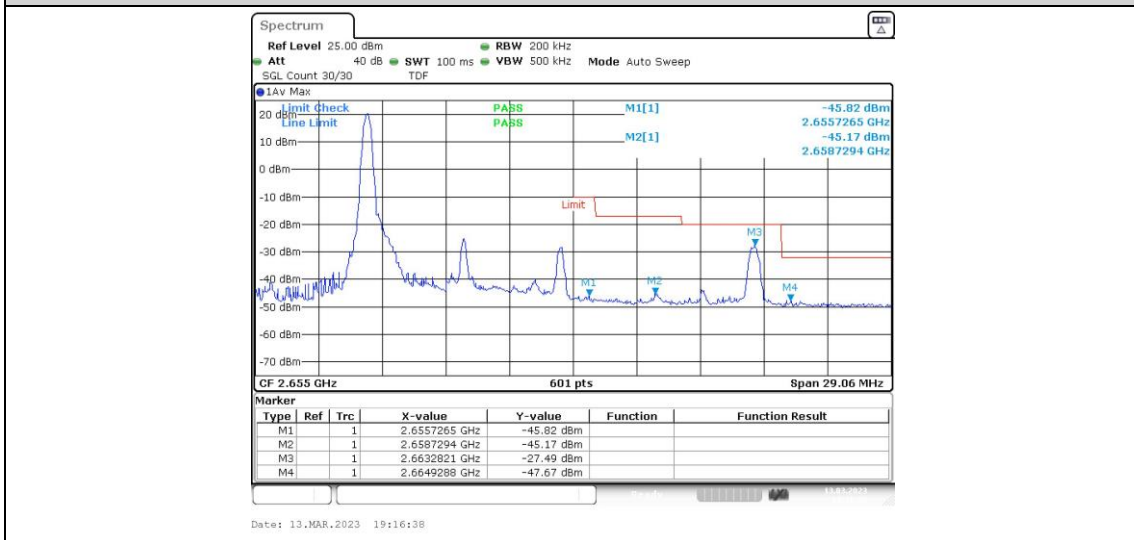

Band41-5MHz-16QAM-41215-1RB#0

Band41-5MHz-16QAM-41215-1RB#24

Band41-5MHz-16QAM-41215-25RB#0

Band41-10MHz-QPSK-40090-1RB#0

Band41-10MHz-QPSK-40090-1RB#49

Band41-10MHz-QPSK-40090-50RB#0

Band41-10MHz-QPSK-41190-1RB#0