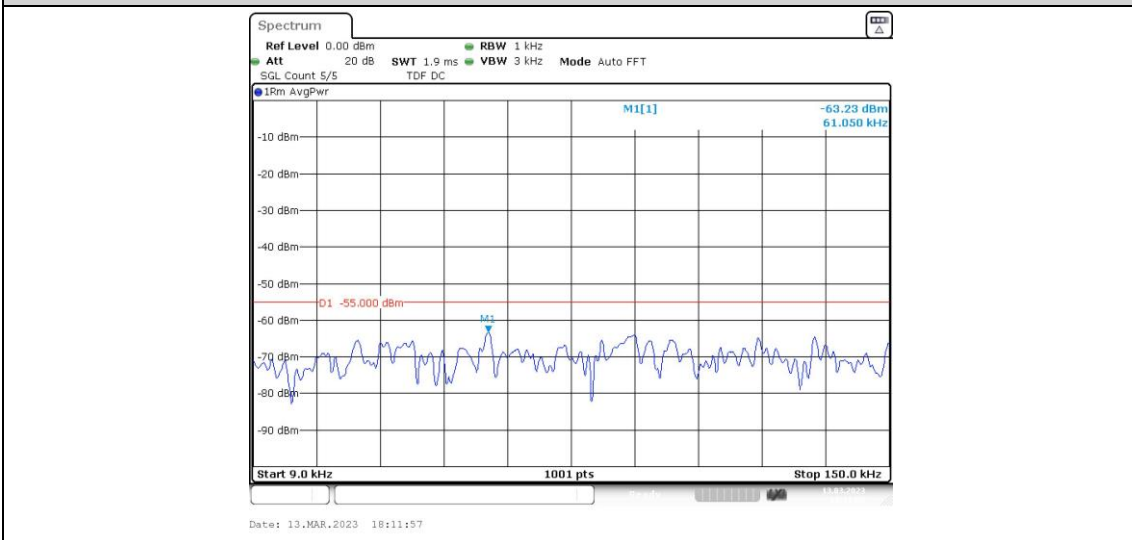

Band41-5MHz-QPSK-41215-1RB#0-Range1:0.009~0.15MHz