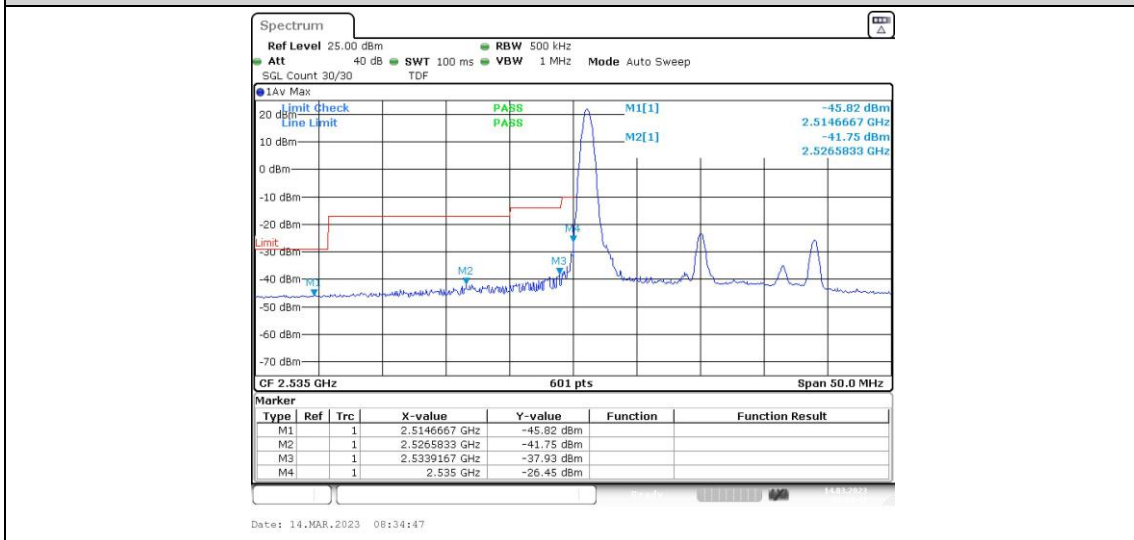

Band41-15MHz-16QAM-41165-1RB#0

Band41-15MHz-16QAM-41165-1RB#74

Band41-15MHz-16QAM-41165-75RB#0

Band41-20MHz-QPSK-40140-1RB#0

Band41-20MHz-QPSK-40140-1RB#99

Band41-20MHz-QPSK-40140-100RB#0

Band41-20MHz-QPSK-41140-1RB#0