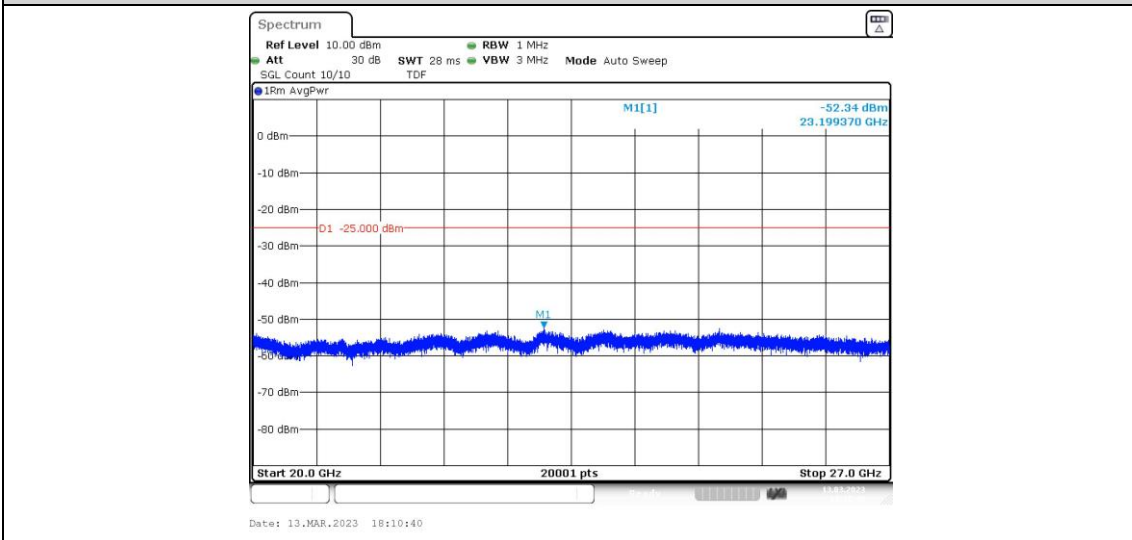

Band41-5MHz-QPSK-40640-1RB#0-Range1:0.009~0.15MHz

Band41-5MHz-QPSK-40640-1RB#0-Range2:0.15~30MHz

Band41-5MHz-QPSK-40640-1RB#0-Range3:30~1000MHz

Band41-5MHz-QPSK-40640-1RB#0-Range4:1000~20000MHz

Band41-5MHz-QPSK-40640-1RB#0-Range5:20000~27000MHz