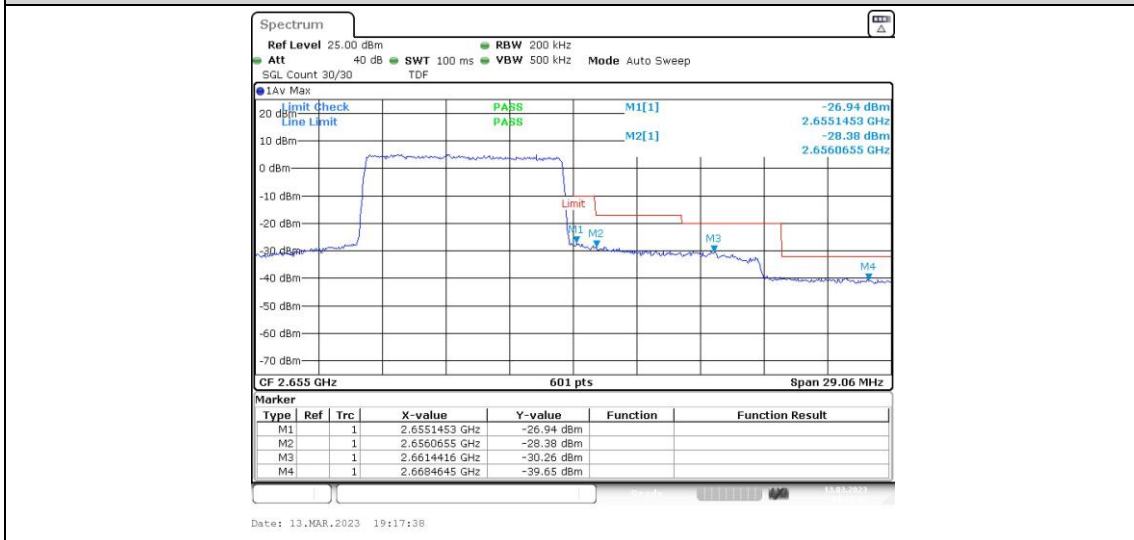

Band41-10MHz-QPSK-41190-50RB#0