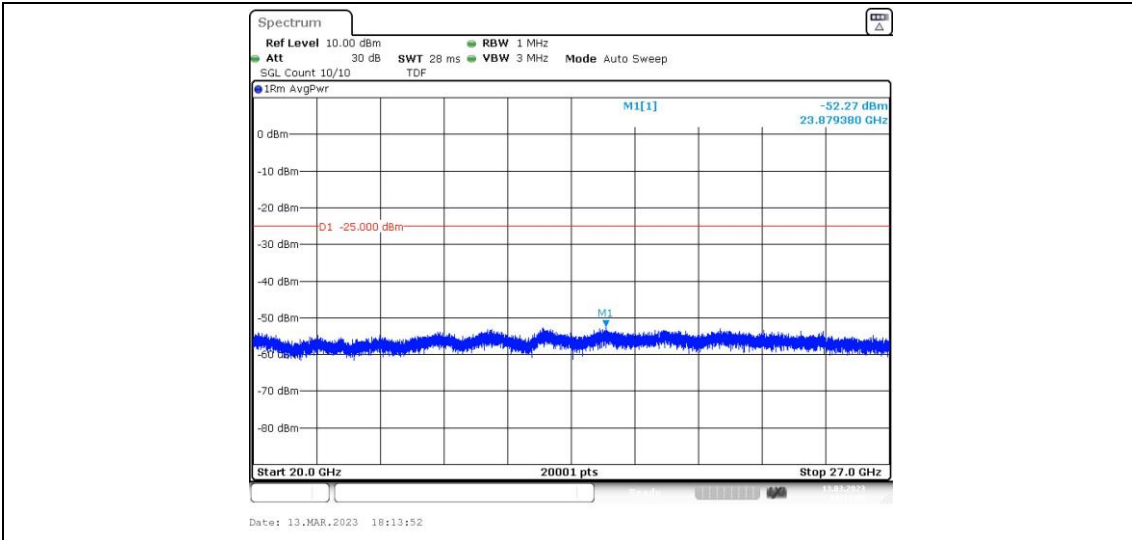

Band41-5MHz-16QAM-41215-1RB#0-Range1:0.009~0.15MHz

Band41-5MHz-16QAM-41215-1RB#0-Range2:0.15~30MHz

Band41-5MHz-16QAM-41215-1RB#0-Range3:30~1000MHz

Band41-5MHz-16QAM-41215-1RB#0-Range4:1000~20000MHz

Band41-5MHz-16QAM-41215-1RB#0-Range5:20000~27000MHz