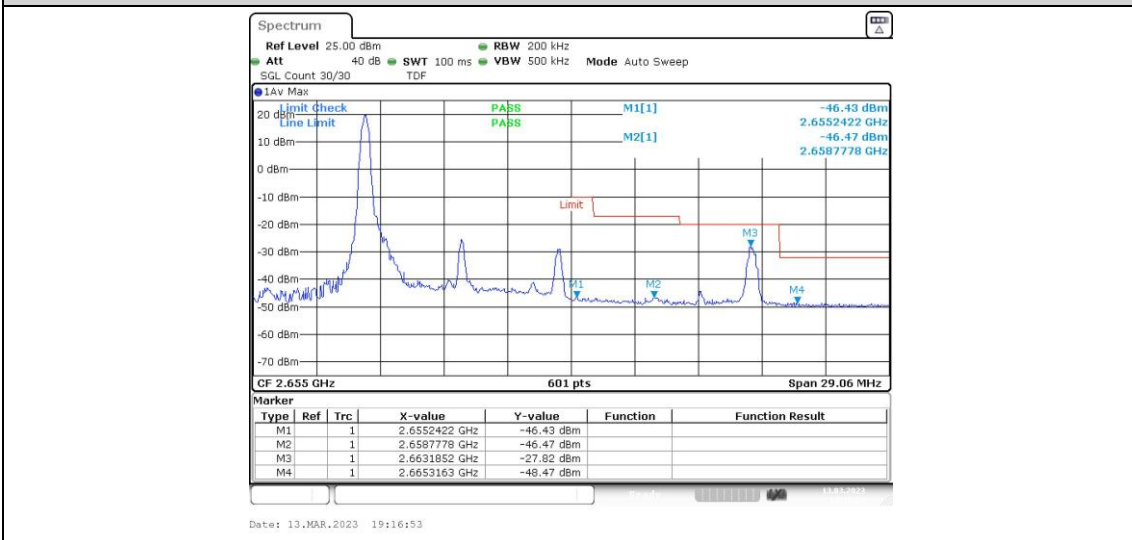

Band41-10MHz-QPSK-41190-1RB#49

Band41-10MHz-QPSK-41190-50RB#0

Band41-10MHz-16QAM-40090-1RB#0

Band41-10MHz-16QAM-40090-1RB#49

Band41-10MHz-16QAM-40090-50RB#0

Band41-10MHz-16QAM-41190-1RB#0

Band41-10MHz-16QAM-41190-1RB#49