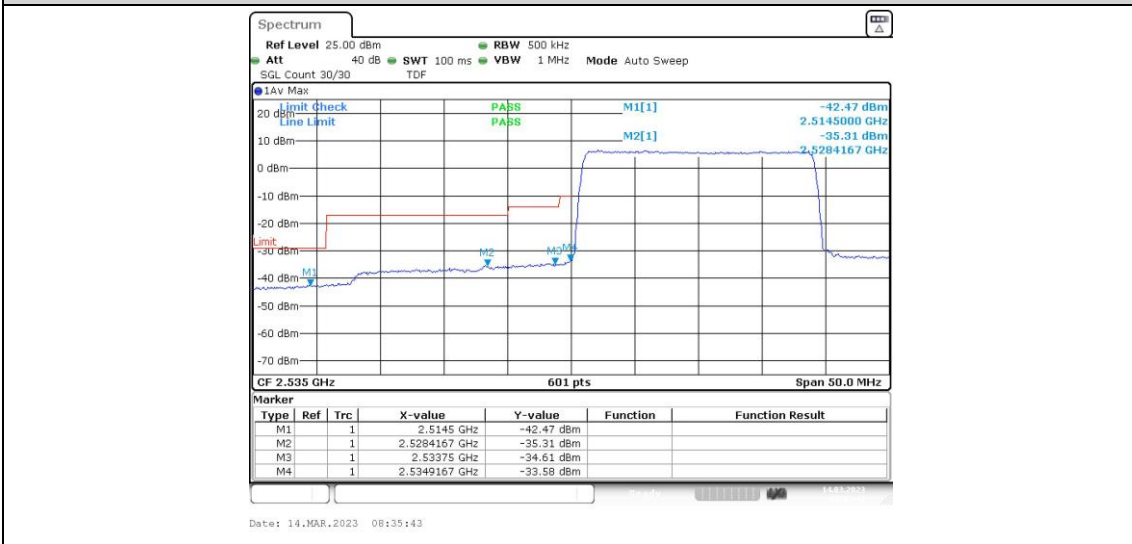

Band41-15MHz-16QAM-41165-1RB#0

Band41-15MHz-16QAM-41165-1RB#74

Band41-15MHz-16QAM-41165-75RB#0

Band41-20MHz-QPSK-40140-1RB#0

Band41-20MHz-QPSK-40140-1RB#99

Band41-20MHz-QPSK-40140-100RB#0

Band41-20MHz-QPSK-41140-1RB#0