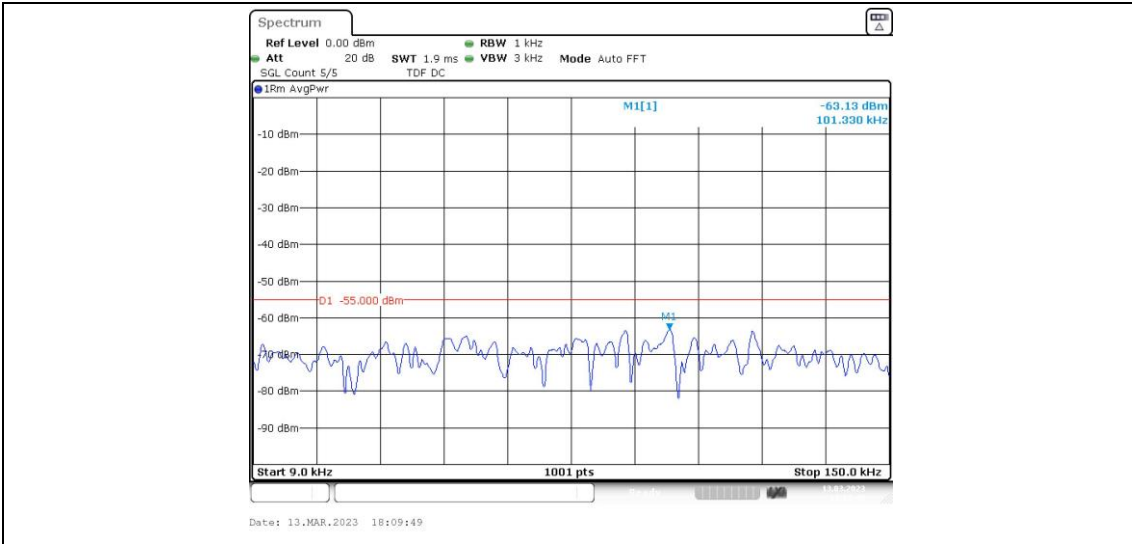

Band41-5MHz-QPSK-40640-1RB#0-Range1:0.009~0.15MHz