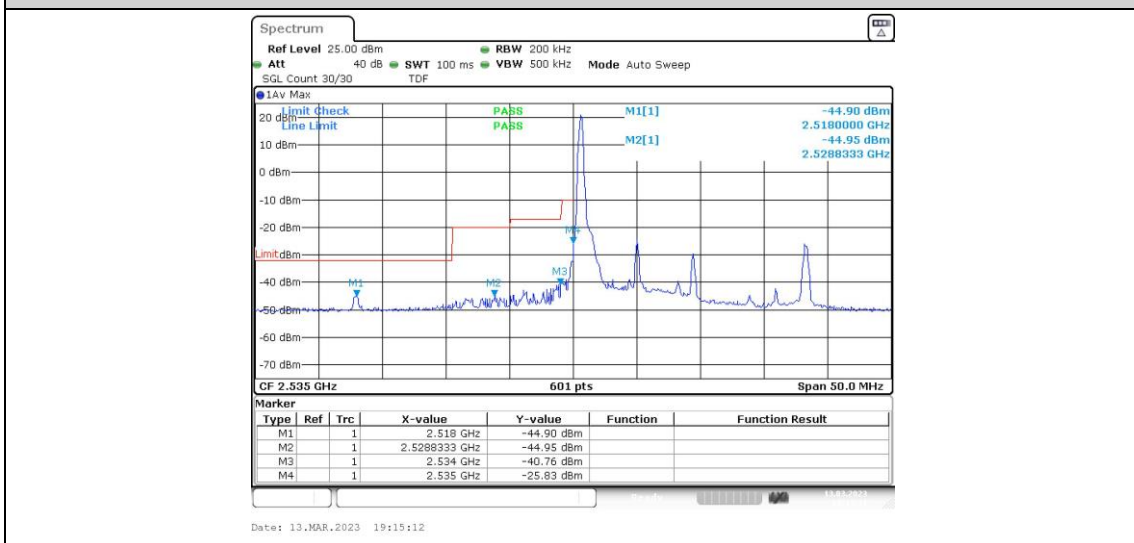

Band41-10MHz-16QAM-40090-1RB#0

Band41-10MHz-16QAM-40090-1RB#49