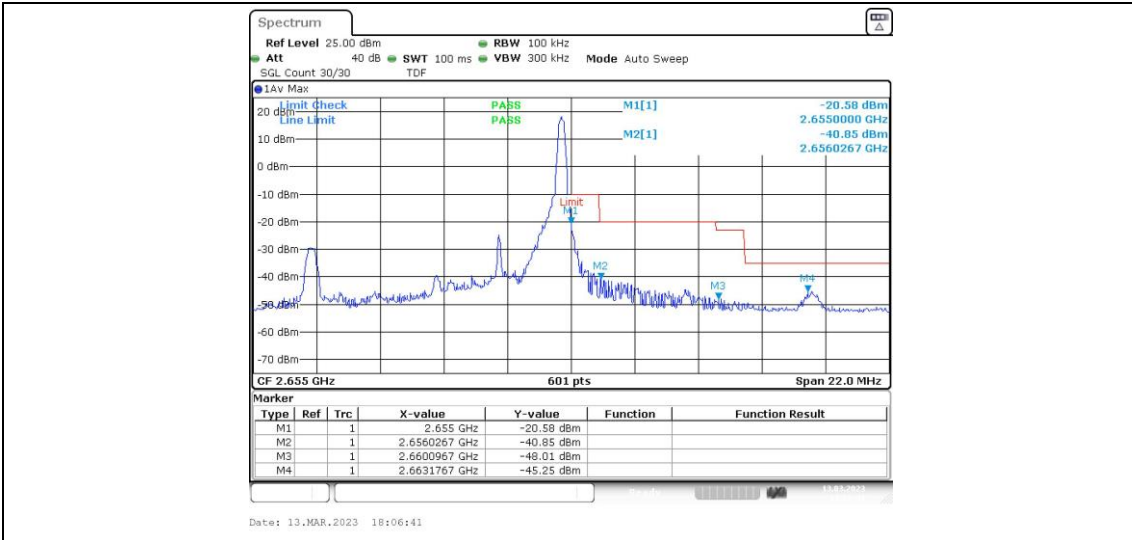

Band41-5MHz-16QAM-41215-1RB#24