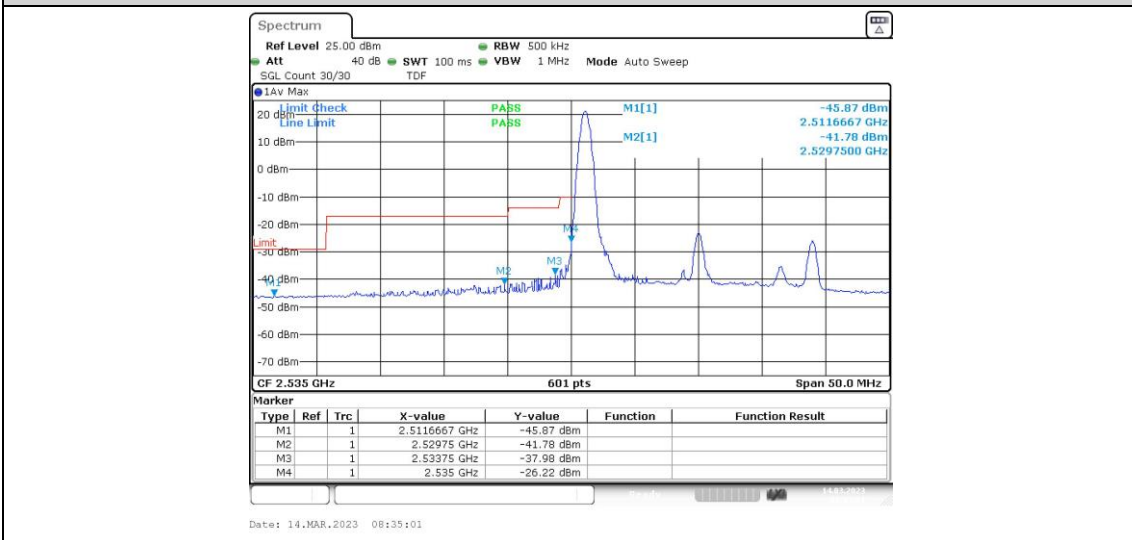

Band41-20MHz-16QAM-40140-1RB#0

Band41-20MHz-16QAM-40140-1RB#99