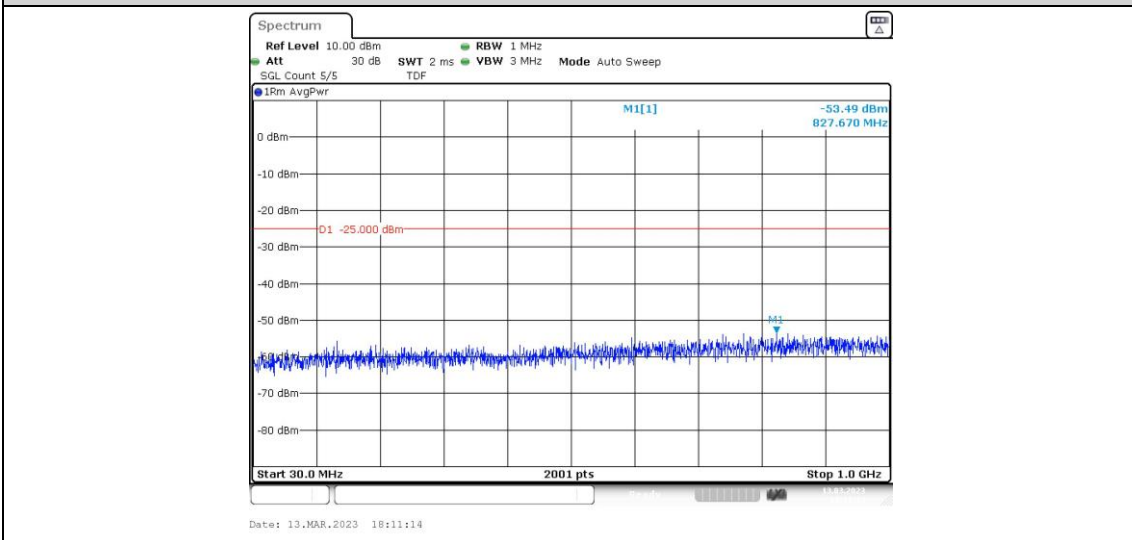

Band41-5MHz-16QAM-40640-1RB#0-Range3:30~1000MHz