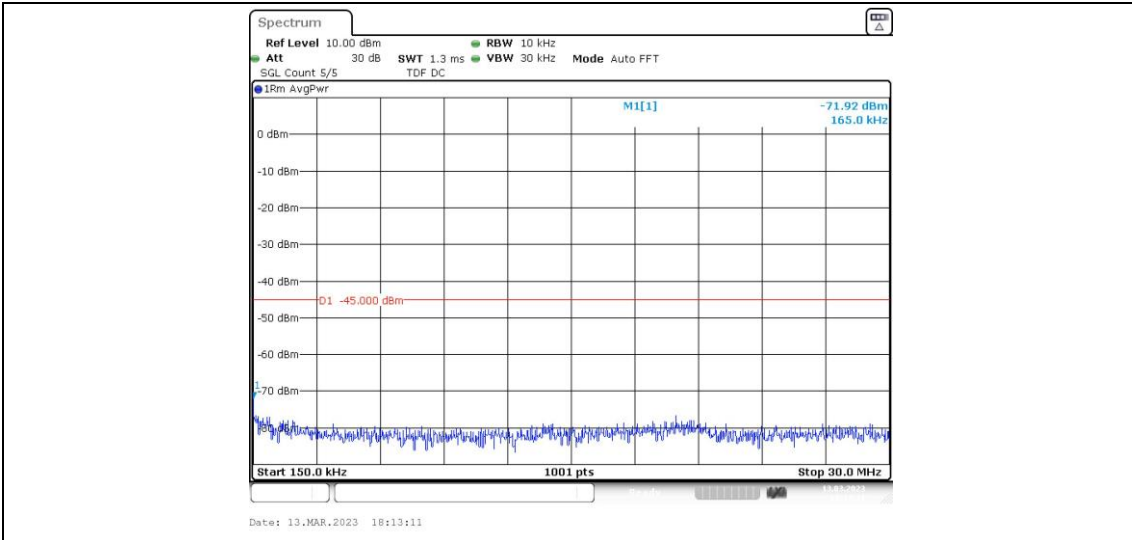

Band41-5MHz-16QAM-41215-1RB#0-Range2:0.15~30MHz