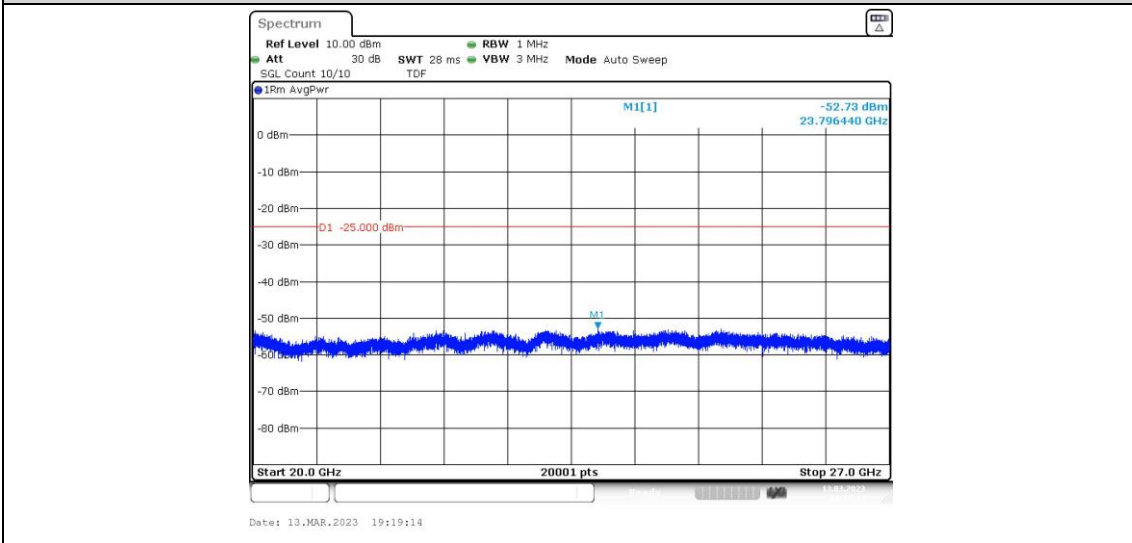

Band41-10MHz-QPSK-40090-1RB#0-Range1:0.009~0.15MHz

Band41-10MHz-QPSK-40090-1RB#0-Range2:0.15~30MHz

Band41-10MHz-QPSK-40090-1RB#0-Range3:30~1000MHz

Band41-10MHz-QPSK-40090-1RB#0-Range4:1000~20000MHz

Band41-10MHz-QPSK-40090-1RB#0-Range5:20000~27000MHz