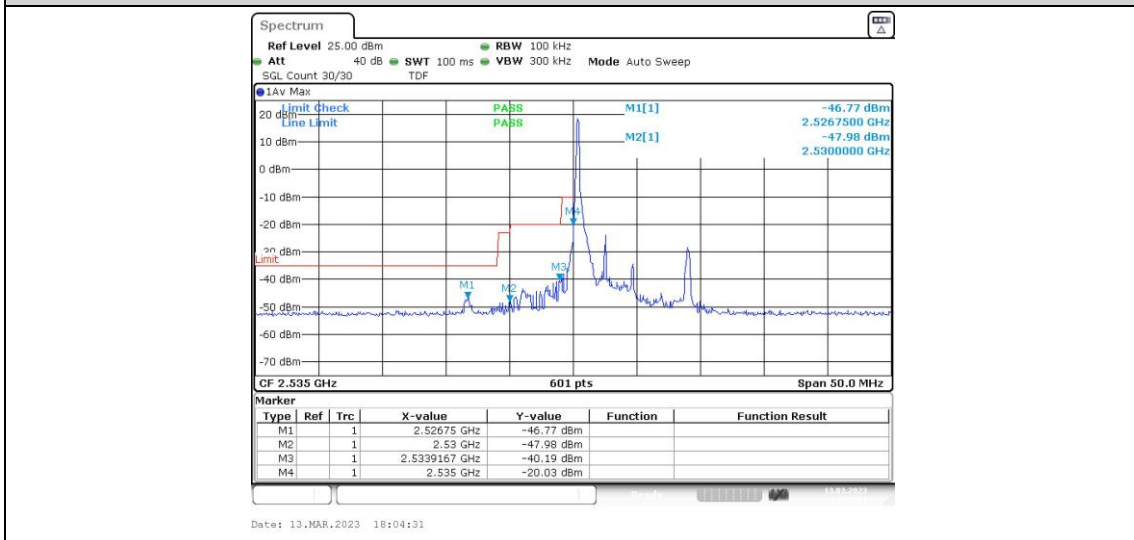

Test Graphs

Band41-5MHz-QPSK-40065-25RB#0

Band41-5MHz-QPSK-41215-1RB#0

Band41-5MHz-QPSK-41215-1RB#24

Band41-5MHz-QPSK-41215-25RB#0

Band41-5MHz-16QAM-40065-1RB#0

Band41-5MHz-16QAM-40065-1RB#24

Band41-5MHz-16QAM-40065-25RB#0