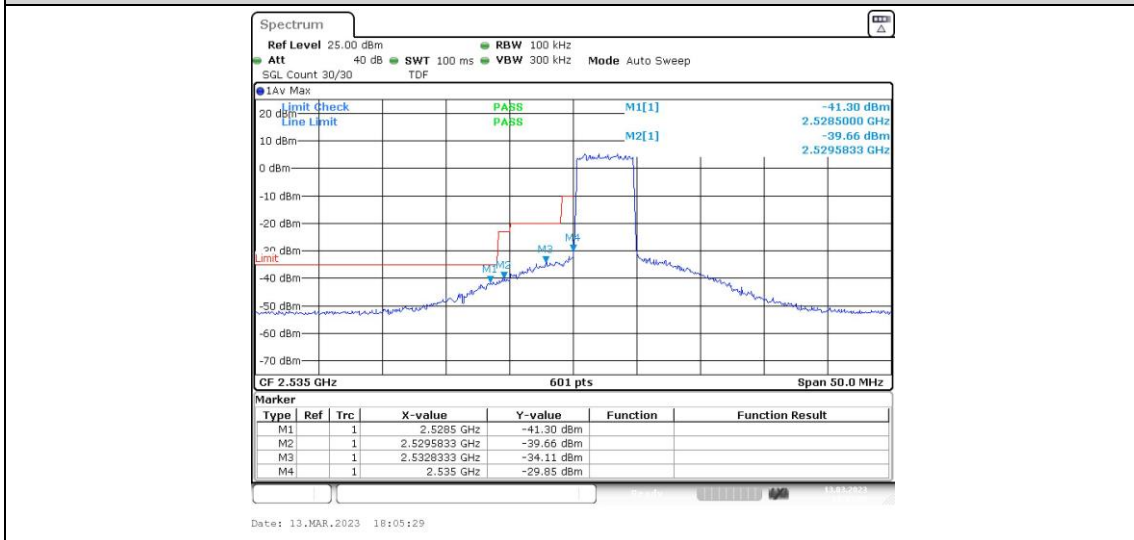

Test Graphs

Band41-5MHz-QPSK-40065-25RB#0

Band41-5MHz-QPSK-41215-1RB#0

Band41-5MHz-QPSK-41215-1RB#24

Band41-5MHz-QPSK-41215-25RB#0

Band41-5MHz-16QAM-40065-1RB#0

Band41-5MHz-16QAM-40065-1RB#24

Band41-5MHz-16QAM-40065-25RB#0