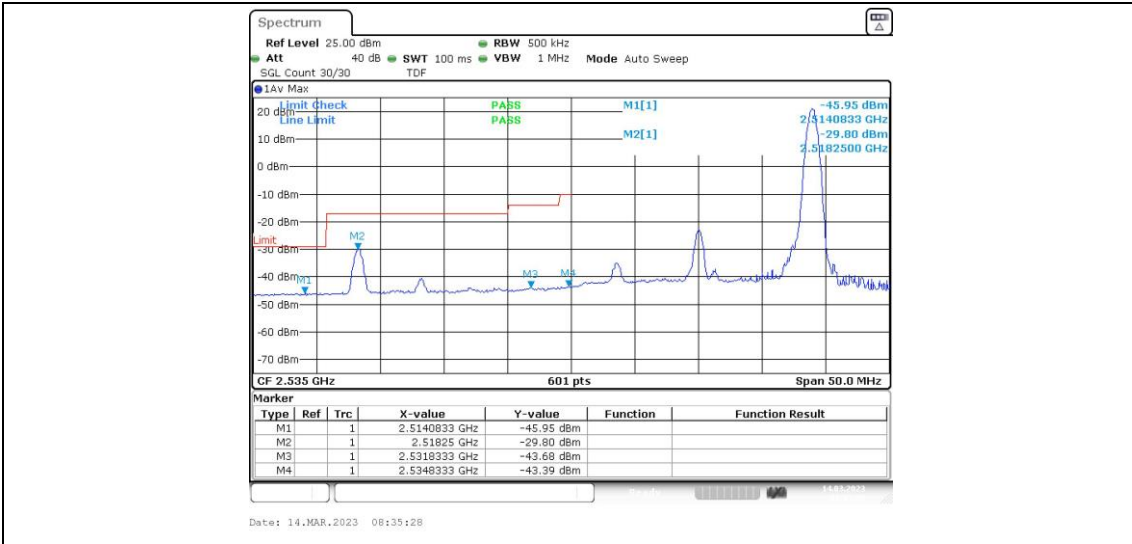

Band41-20MHz-QPSK-41140-1RB#99

Band41-20MHz-QPSK-41140-100RB#0

Band41-20MHz-16QAM-40140-1RB#0

Band41-20MHz-16QAM-40140-1RB#99

Band41-20MHz-16QAM-40140-100RB#0

Band41-20MHz-16QAM-41140-1RB#0

Band41-20MHz-16QAM-41140-1RB#99