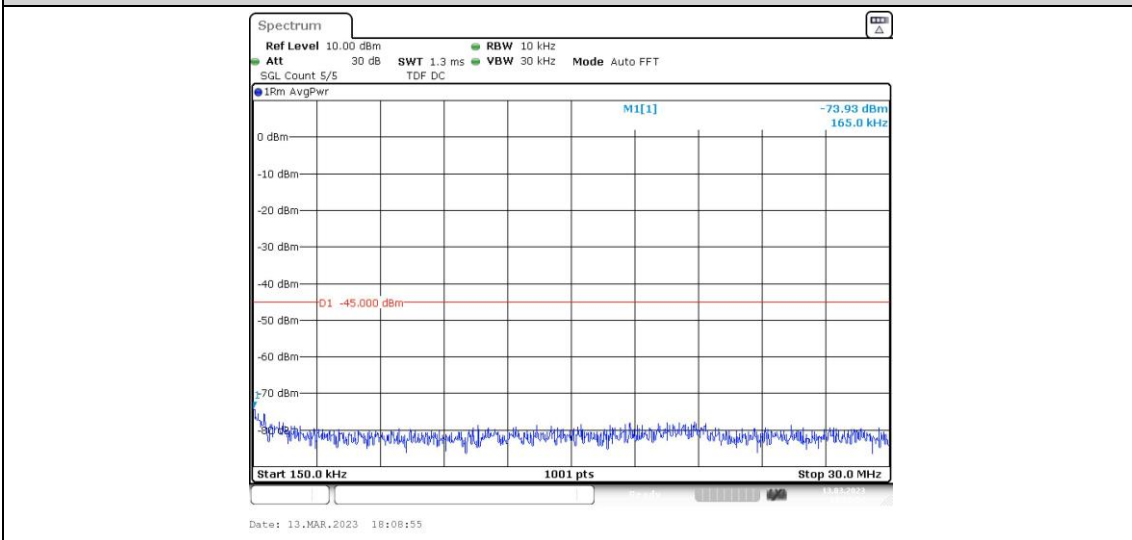

Band41-5MHz-16QAM-40065-1RB#0-Range2:0.15~30MHz