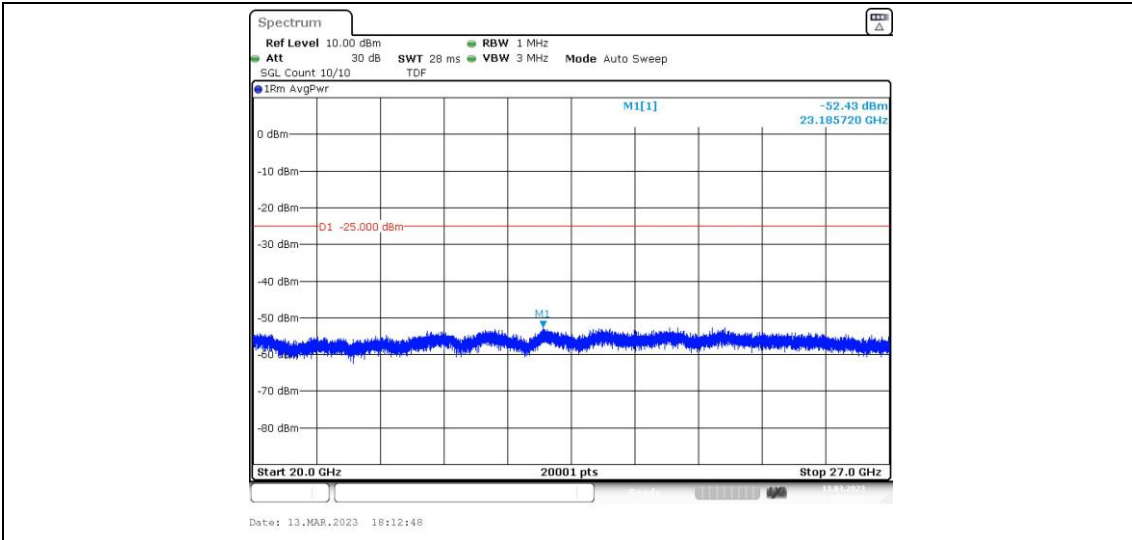

Band41-5MHz-QPSK-41215-1RB#0-Range1:0.009~0.15MHz

Band41-5MHz-QPSK-41215-1RB#0-Range2:0.15~30MHz

Band41-5MHz-QPSK-41215-1RB#0-Range3:30~1000MHz

Band41-5MHz-QPSK-41215-1RB#0-Range4:1000~20000MHz

Band41-5MHz-QPSK-41215-1RB#0-Range5:20000~27000MHz