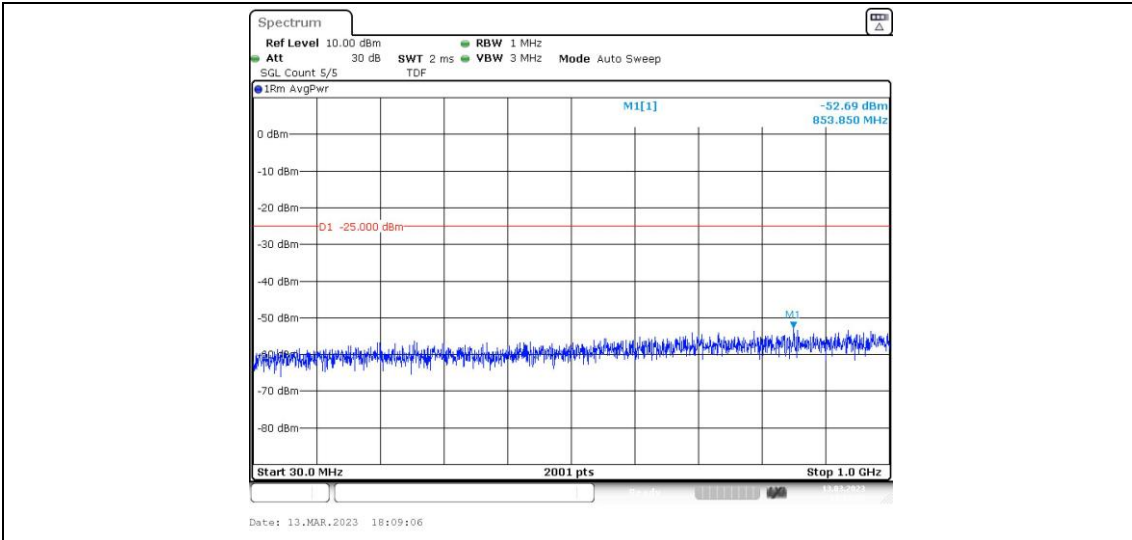

Band41-5MHz-16QAM-40065-1RB#0-Range3:30~1000MHz