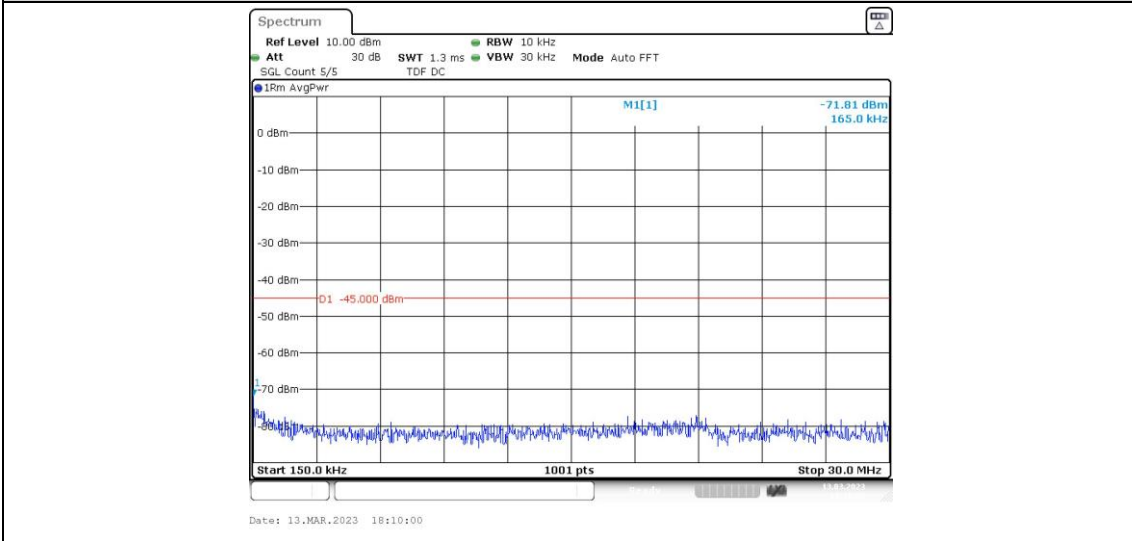

Band41-5MHz-QPSK-40640-1RB#0-Range2:0.15~30MHz