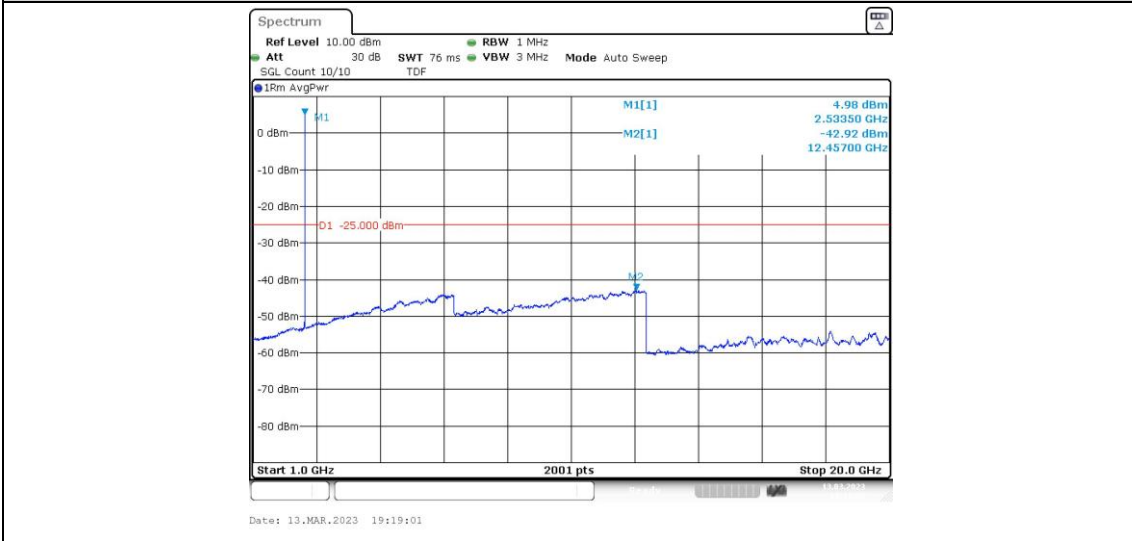

Band41-10MHz-QPSK-40090-1RB#0-Range1:0.009~0.15MHz

Band41-10MHz-QPSK-40090-1RB#0-Range2:0.15~30MHz

Band41-10MHz-QPSK-40090-1RB#0-Range3:30~1000MHz

Band41-10MHz-QPSK-40090-1RB#0-Range4:1000~20000MHz

Band41-10MHz-QPSK-40090-1RB#0-Range5:20000~27000MHz