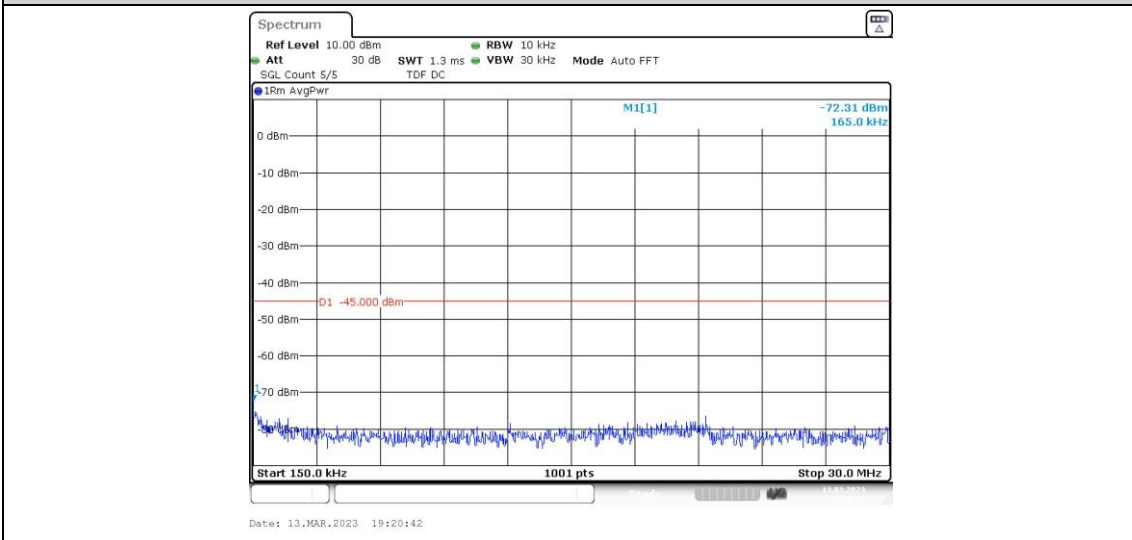

Band41-10MHz-QPSK-40640-1RB#0-Range3:30~1000MHz