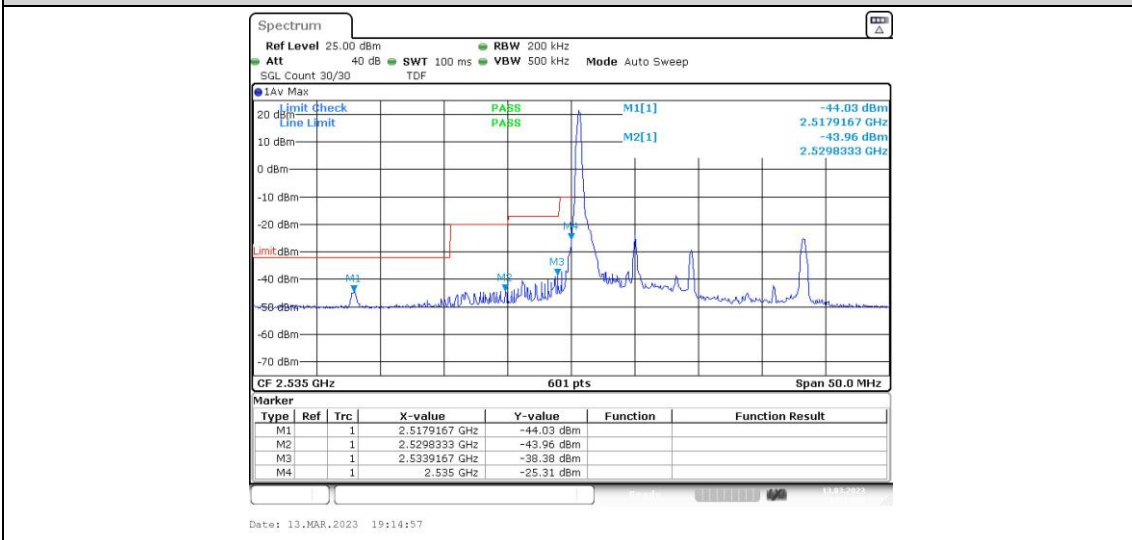

Band41-5MHz-16QAM-41215-1RB#0

Band41-5MHz-16QAM-41215-1RB#24

Band41-5MHz-16QAM-41215-25RB#0

Band41-10MHz-QPSK-40090-1RB#0

Band41-10MHz-QPSK-40090-1RB#49

Band41-10MHz-QPSK-40090-50RB#0

Band41-10MHz-QPSK-41190-1RB#0