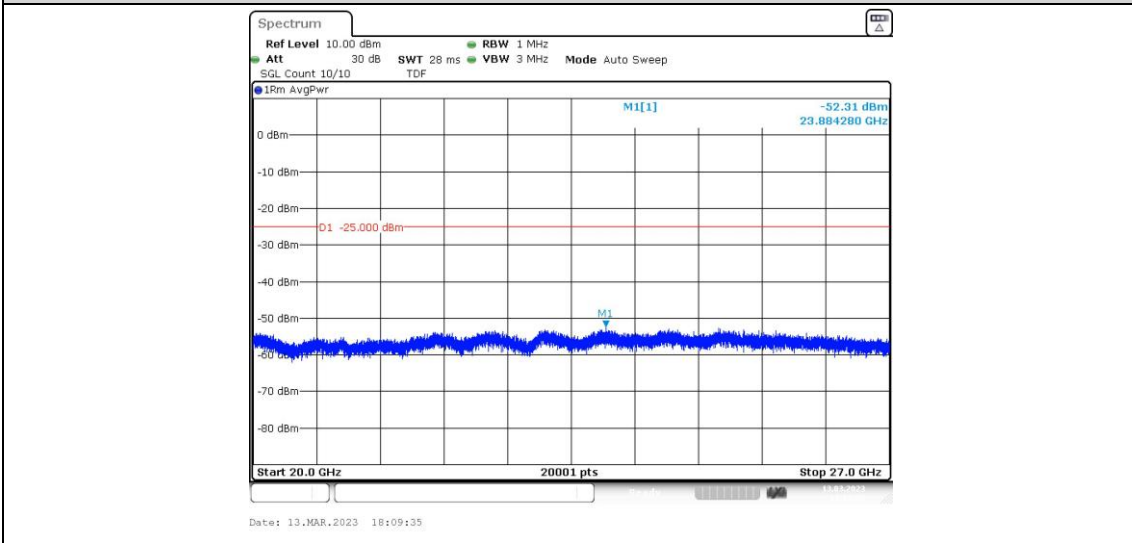

Band41-5MHz-16QAM-40065-1RB#0-Range1:0.009~0.15MHz

Band41-5MHz-16QAM-40065-1RB#0-Range2:0.15~30MHz

Band41-5MHz-16QAM-40065-1RB#0-Range3:30~1000MHz

Band41-5MHz-16QAM-40065-1RB#0-Range4:1000~20000MHz

Band41-5MHz-16QAM-40065-1RB#0-Range5:20000~27000MHz