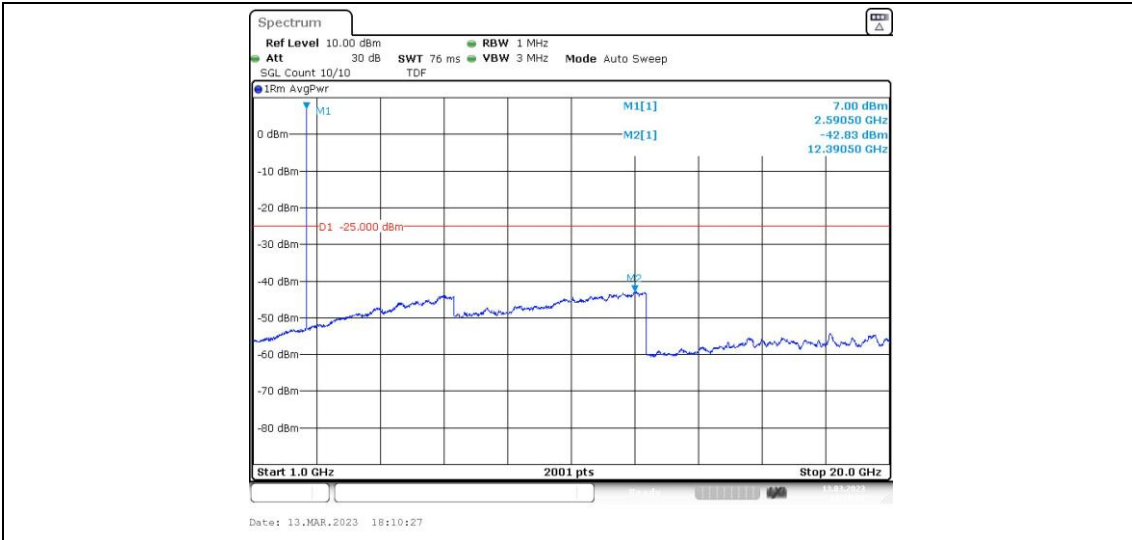

Band41-5MHz-QPSK-40640-1RB#0-Range1:0.009~0.15MHz

Band41-5MHz-QPSK-40640-1RB#0-Range2:0.15~30MHz

Band41-5MHz-QPSK-40640-1RB#0-Range3:30~1000MHz

Band41-5MHz-QPSK-40640-1RB#0-Range4:1000~20000MHz

Band41-5MHz-QPSK-40640-1RB#0-Range5:20000~27000MHz