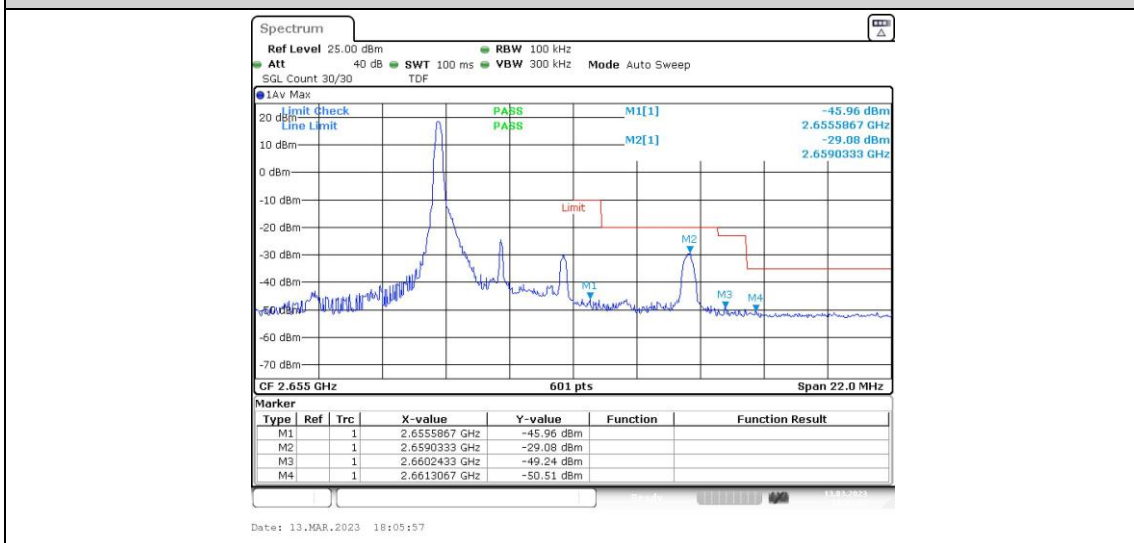

Test Graphs

Band41-5MHz-QPSK-40065-25RB#0

Band41-5MHz-QPSK-41215-1RB#0

Band41-5MHz-QPSK-41215-1RB#24

Band41-5MHz-QPSK-41215-25RB#0

Band41-5MHz-16QAM-40065-1RB#0

Band41-5MHz-16QAM-40065-1RB#24

Band41-5MHz-16QAM-40065-25RB#0