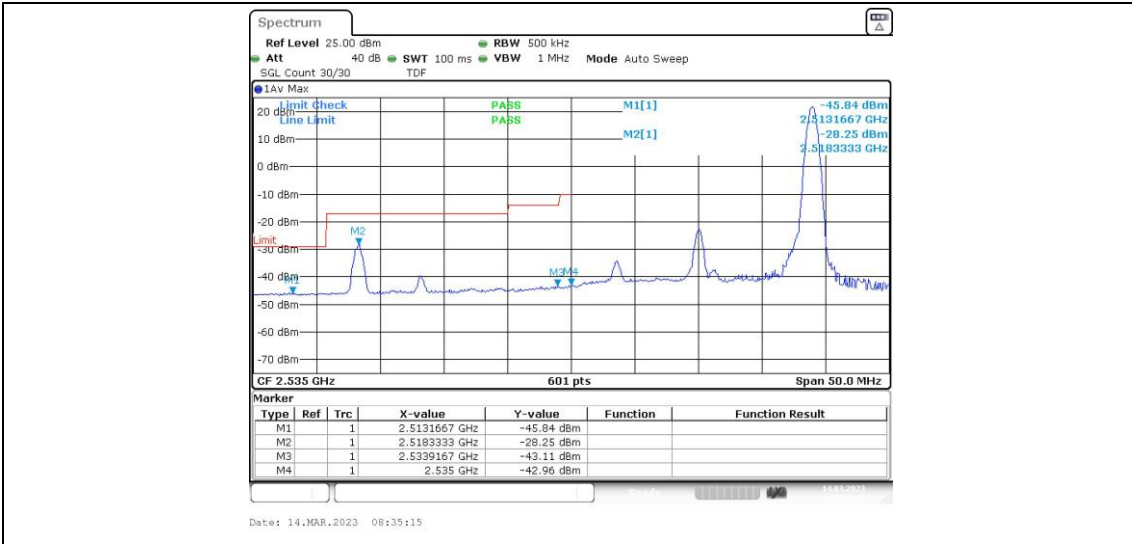

Band41-15MHz-16QAM-41165-1RB#0

Band41-15MHz-16QAM-41165-1RB#74

Band41-15MHz-16QAM-41165-75RB#0

Band41-20MHz-QPSK-40140-1RB#0

Band41-20MHz-QPSK-40140-1RB#99

Band41-20MHz-QPSK-40140-100RB#0

Band41-20MHz-QPSK-41140-1RB#0