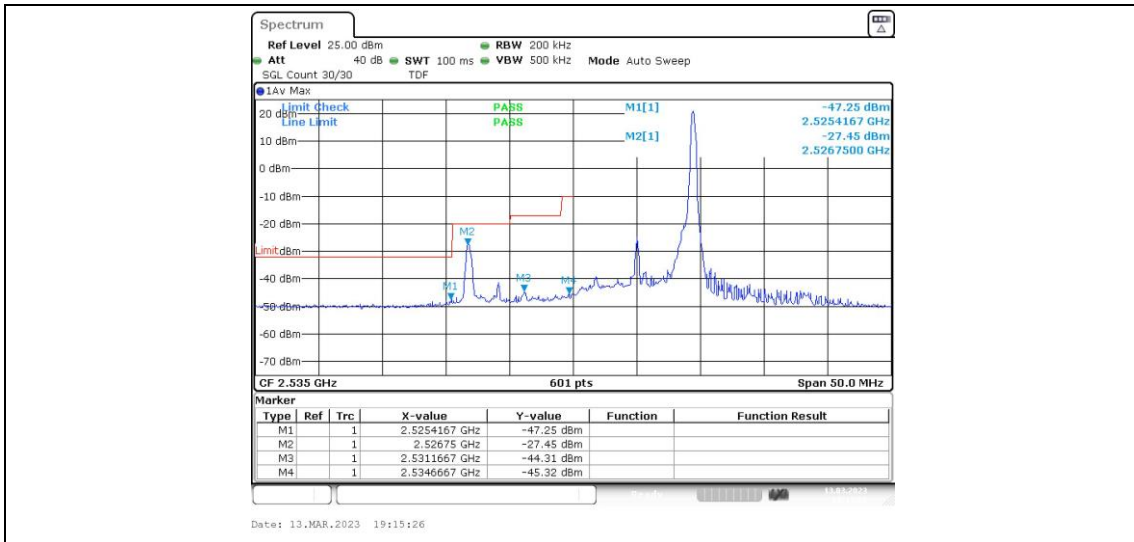

Band41-5MHz-16QAM-41215-1RB#0

Band41-5MHz-16QAM-41215-1RB#24

Band41-5MHz-16QAM-41215-25RB#0

Band41-10MHz-QPSK-40090-1RB#0

Band41-10MHz-QPSK-40090-1RB#49

Band41-10MHz-QPSK-40090-50RB#0

Band41-10MHz-QPSK-41190-1RB#0