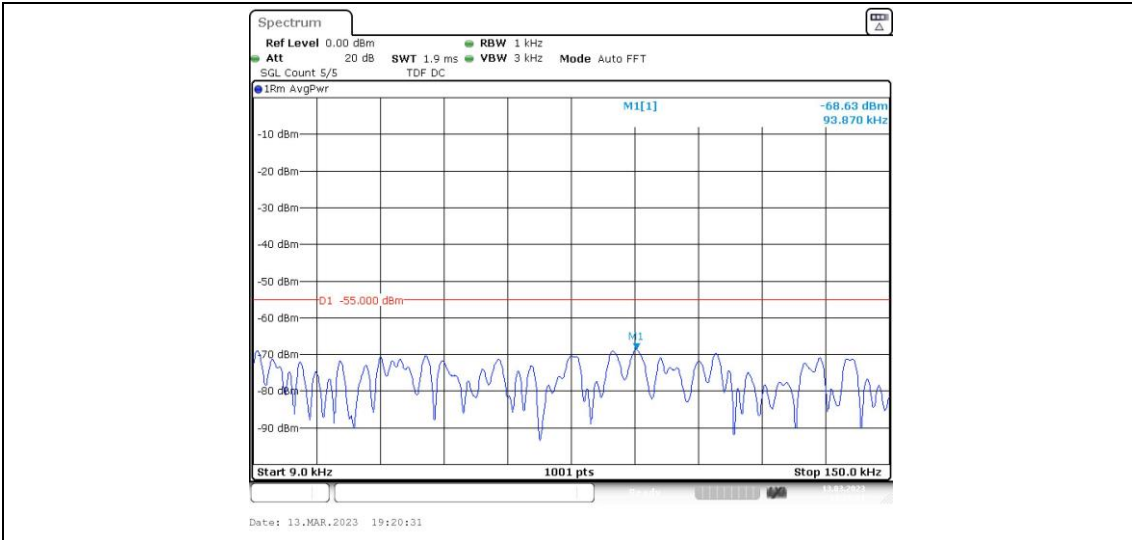

Band41-10MHz-QPSK-40640-1RB#0-Range2:0.15~30MHz