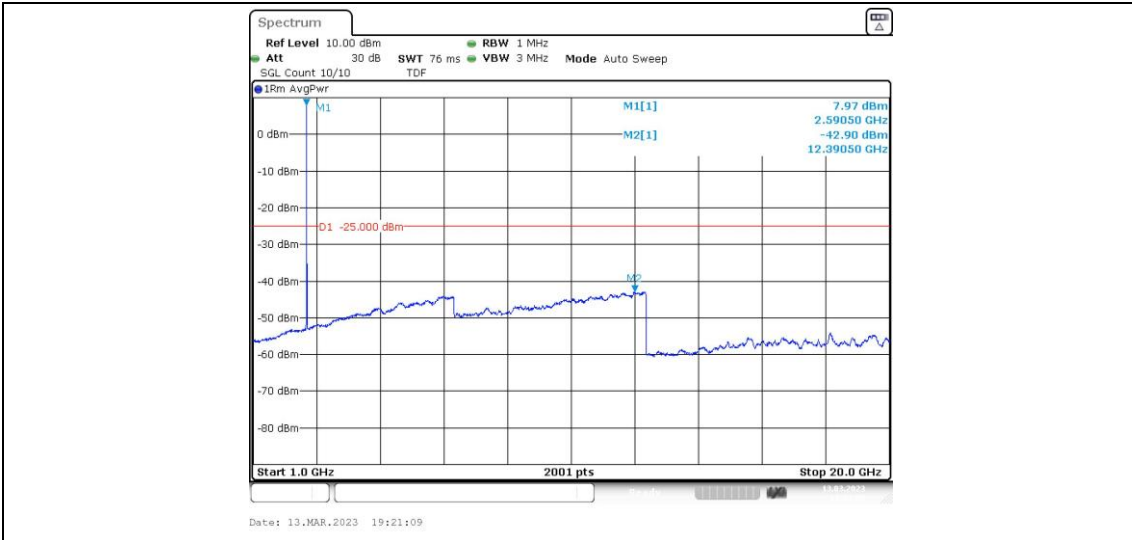

Band41-10MHz-QPSK-40640-1RB#0-Range1:0.009~0.15MHz

Band41-10MHz-QPSK-40640-1RB#0-Range2:0.15~30MHz

Band41-10MHz-QPSK-40640-1RB#0-Range3:30~1000MHz

Band41-10MHz-QPSK-40640-1RB#0-Range4:1000~20000MHz

Band41-10MHz-QPSK-40640-1RB#0-Range5:20000~27000MHz