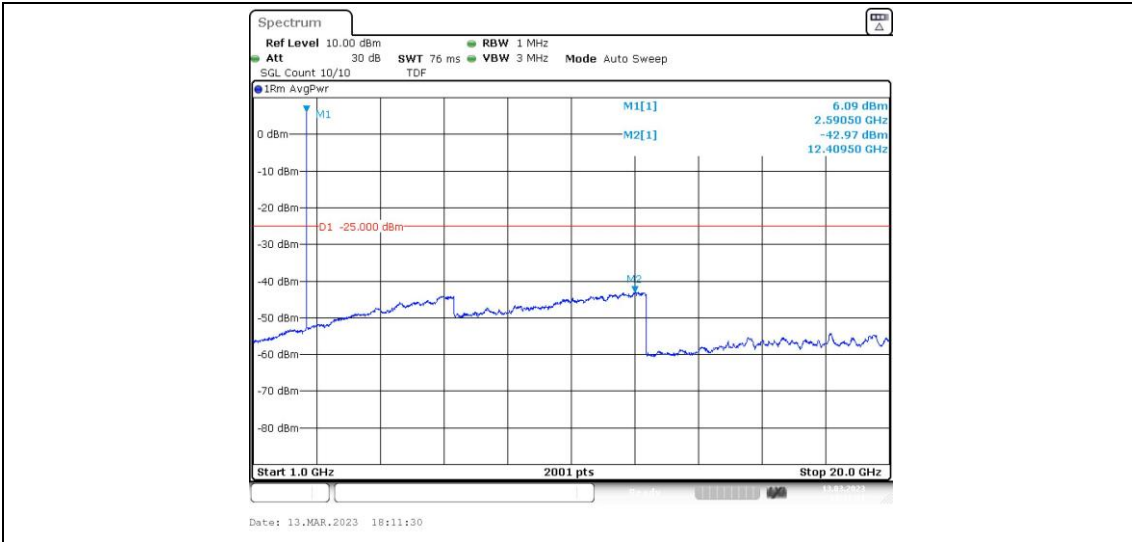

Band41-5MHz-16QAM-40640-1RB#0-Range1:0.009~0.15MHz

Band41-5MHz-16QAM-40640-1RB#0-Range2:0.15~30MHz

Band41-5MHz-16QAM-40640-1RB#0-Range3:30~1000MHz

Band41-5MHz-16QAM-40640-1RB#0-Range4:1000~20000MHz

Band41-5MHz-16QAM-40640-1RB#0-Range5:20000~27000MHz