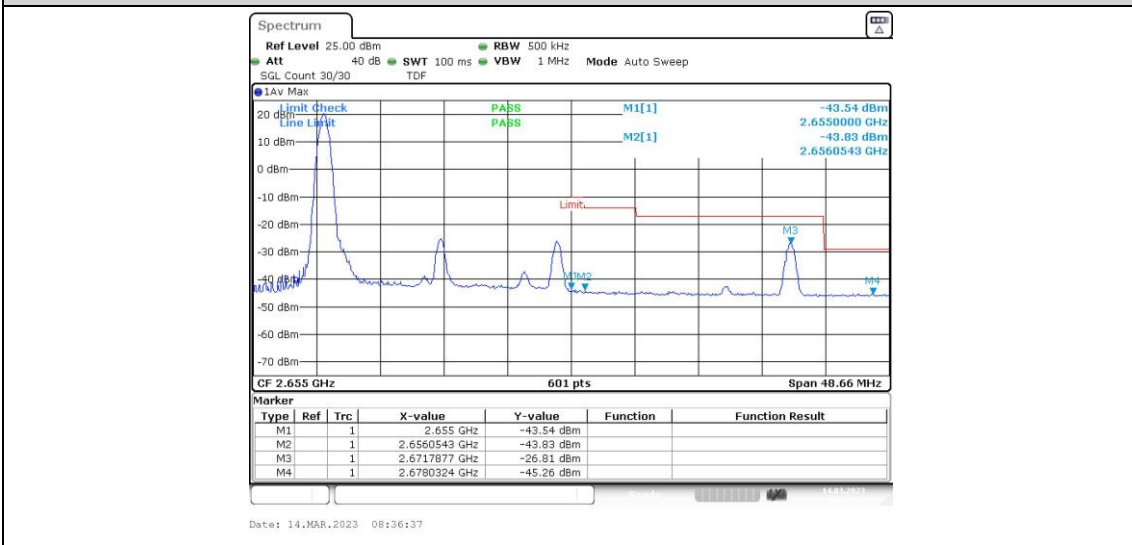

Band41-20MHz-QPSK-41140-1RB#99

Band41-20MHz-QPSK-41140-100RB#0

Band41-20MHz-16QAM-40140-1RB#0

Band41-20MHz-16QAM-40140-1RB#99

Band41-20MHz-16QAM-40140-100RB#0

Band41-20MHz-16QAM-41140-1RB#0

Band41-20MHz-16QAM-41140-1RB#99