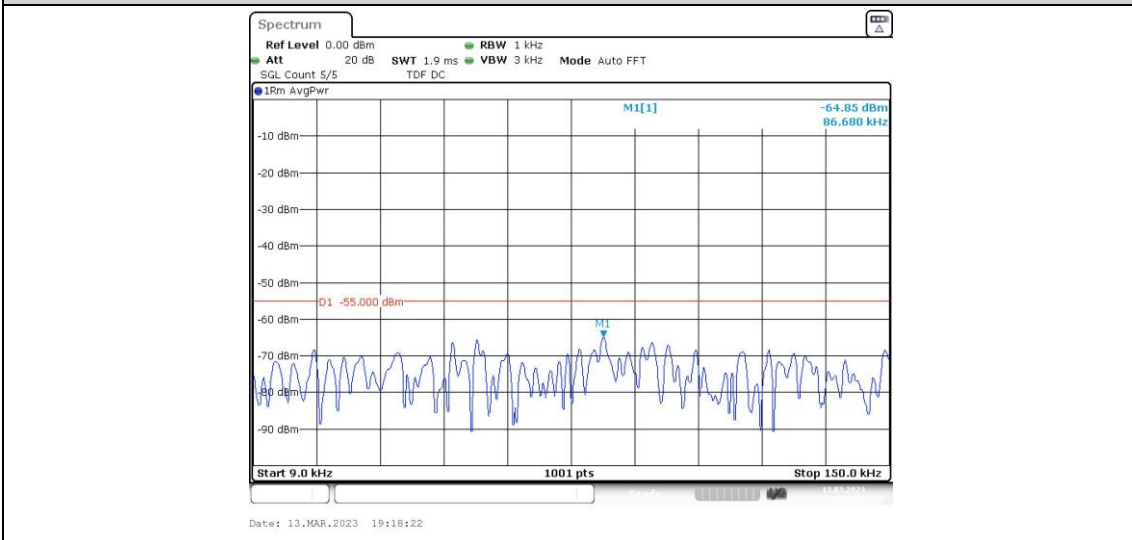

Band41-10MHz-QPSK-40090-1RB#0-Range1:0.009~0.15MHz