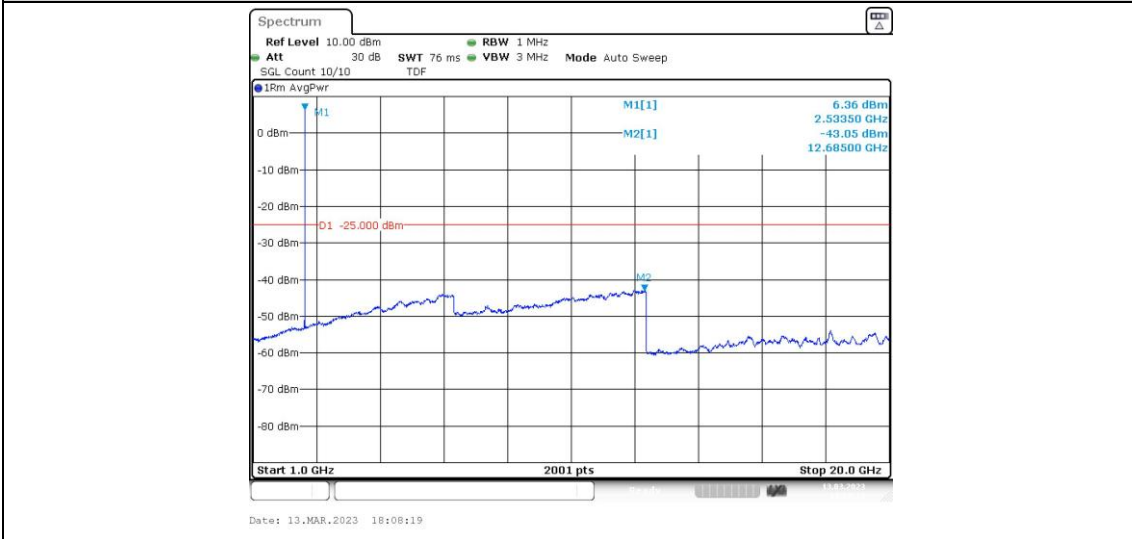

Band41-5MHz-QPSK-40065-1RB#0-Range4:1000~20000MHz