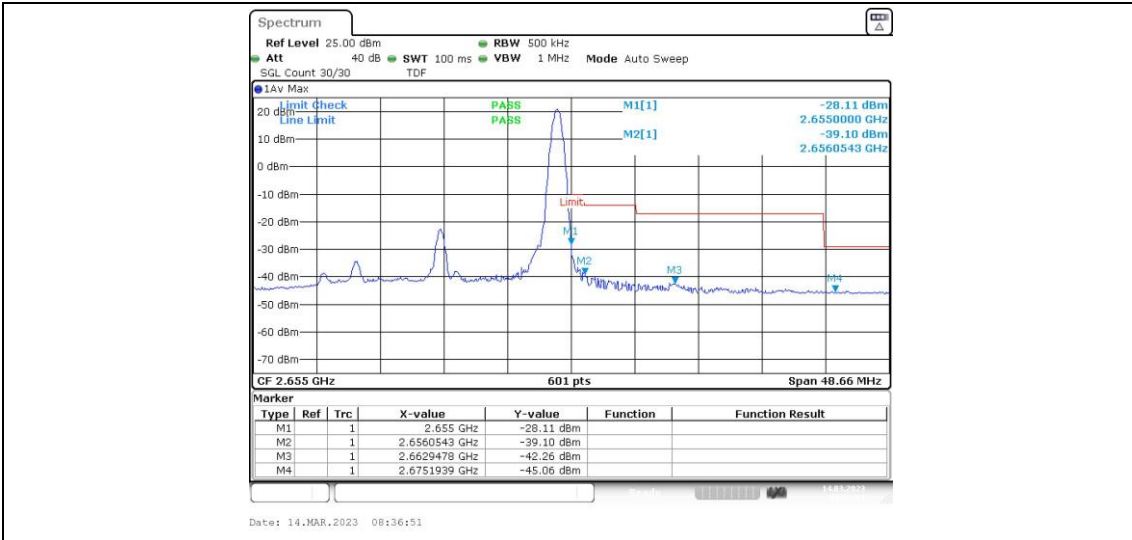

Band41-20MHz-QPSK-41140-1RB#99