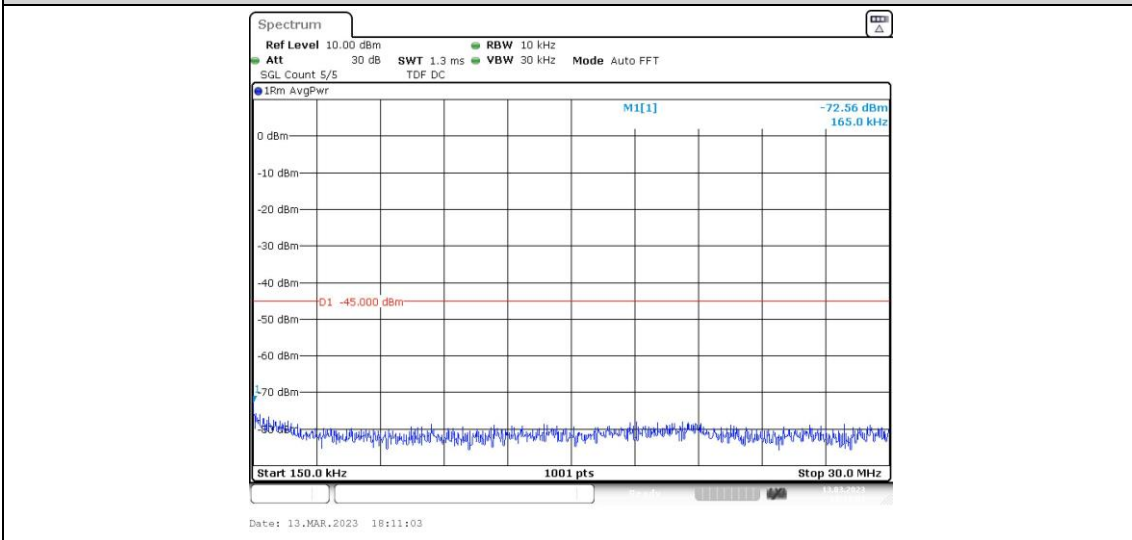

Band41-5MHz-16QAM-40640-1RB#0-Range2:0.15~30MHz