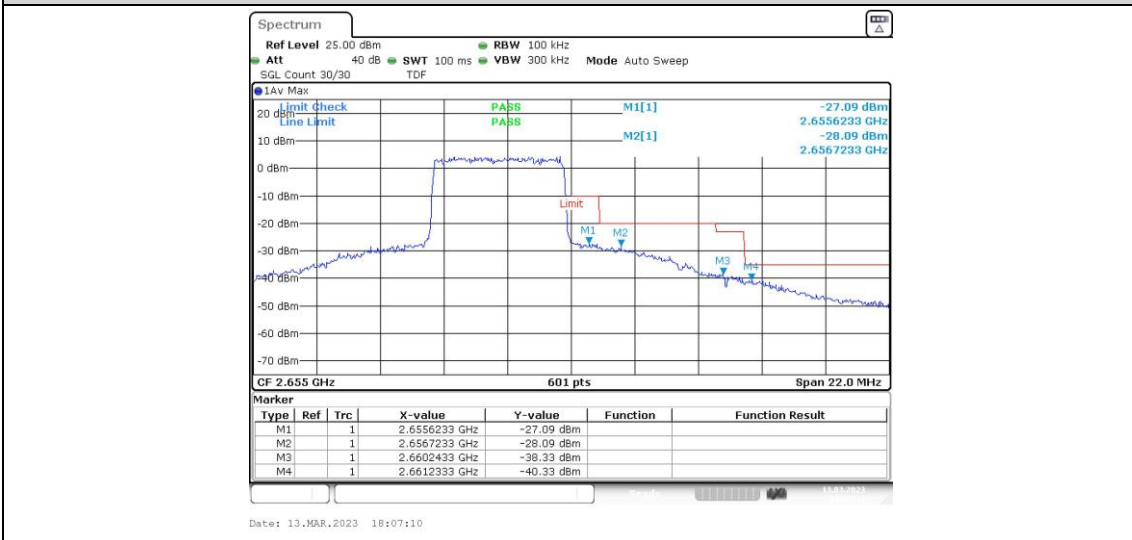

Band41-5MHz-16QAM-41215-25RB#0