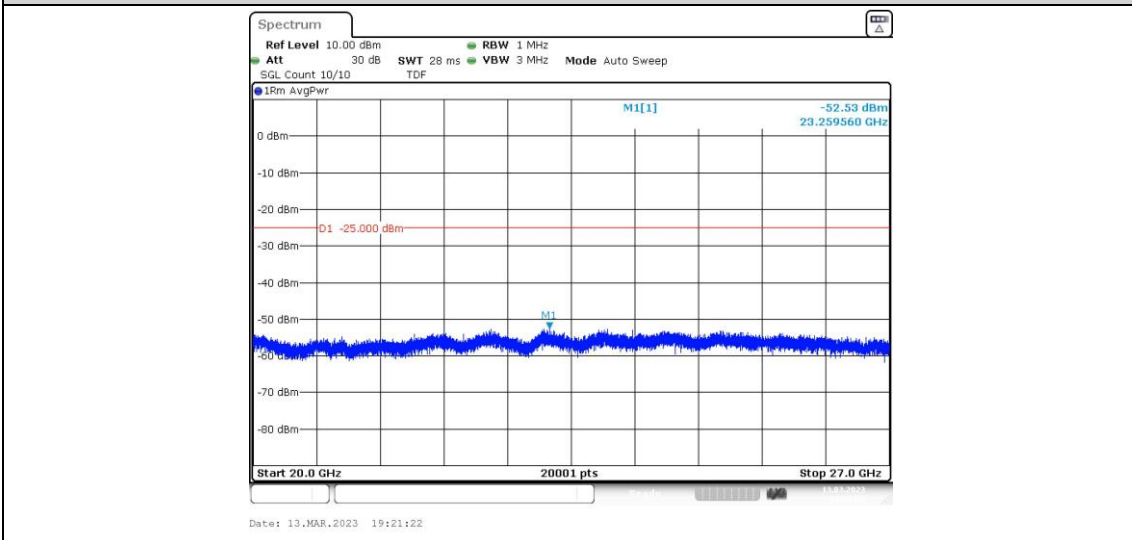

Band41-10MHz-QPSK-40640-1RB#0-Range1:0.009~0.15MHz

Band41-10MHz-QPSK-40640-1RB#0-Range2:0.15~30MHz

Band41-10MHz-QPSK-40640-1RB#0-Range3:30~1000MHz

Band41-10MHz-QPSK-40640-1RB#0-Range4:1000~20000MHz

Band41-10MHz-QPSK-40640-1RB#0-Range5:20000~27000MHz