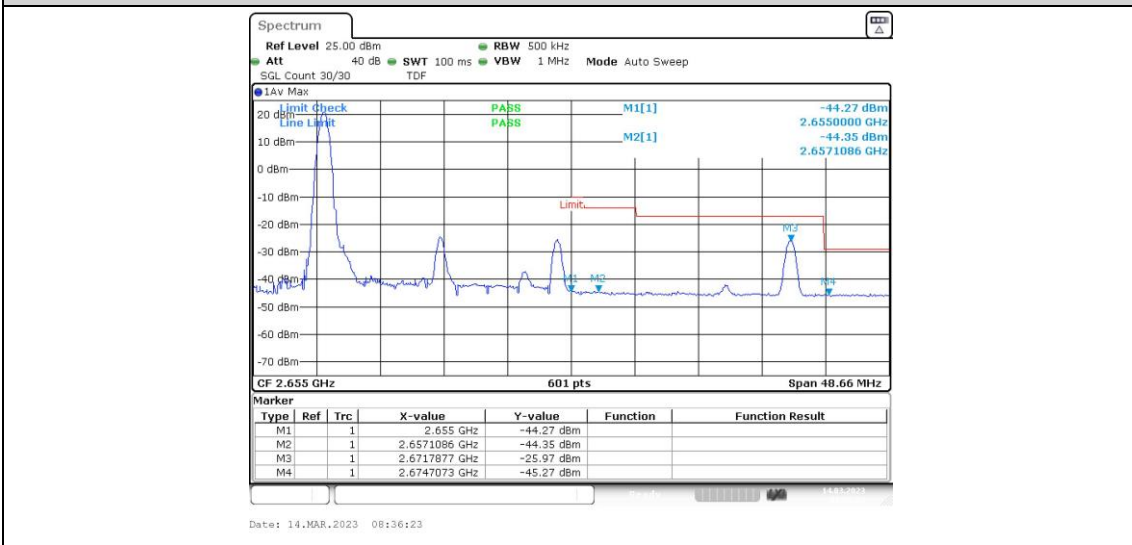

Band41-15MHz-16QAM-41165-1RB#0

Band41-15MHz-16QAM-41165-1RB#74

Band41-15MHz-16QAM-41165-75RB#0

Band41-20MHz-QPSK-40140-1RB#0

Band41-20MHz-QPSK-40140-1RB#99

Band41-20MHz-QPSK-40140-100RB#0

Band41-20MHz-QPSK-41140-1RB#0