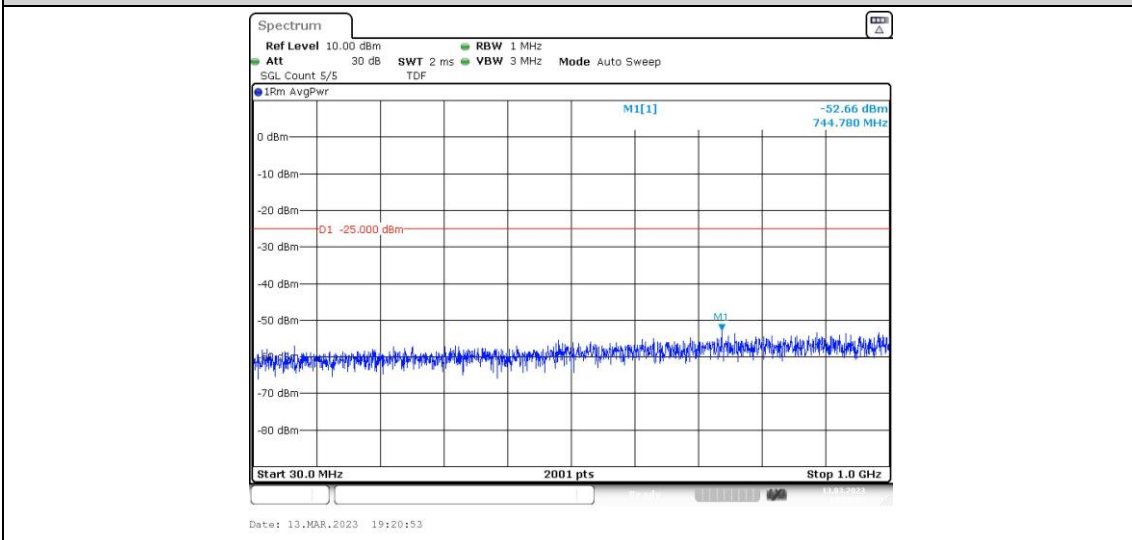

Band41-10MHz-QPSK-40640-1RB#0-Range4:1000~20000MHz