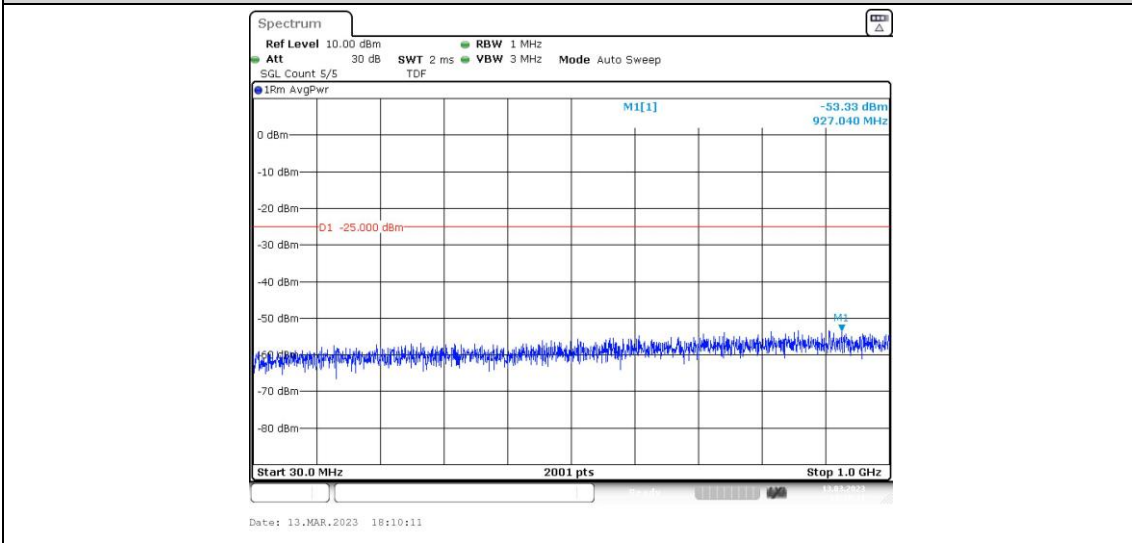

Band41-5MHz-QPSK-40640-1RB#0-Range3:30~1000MHz