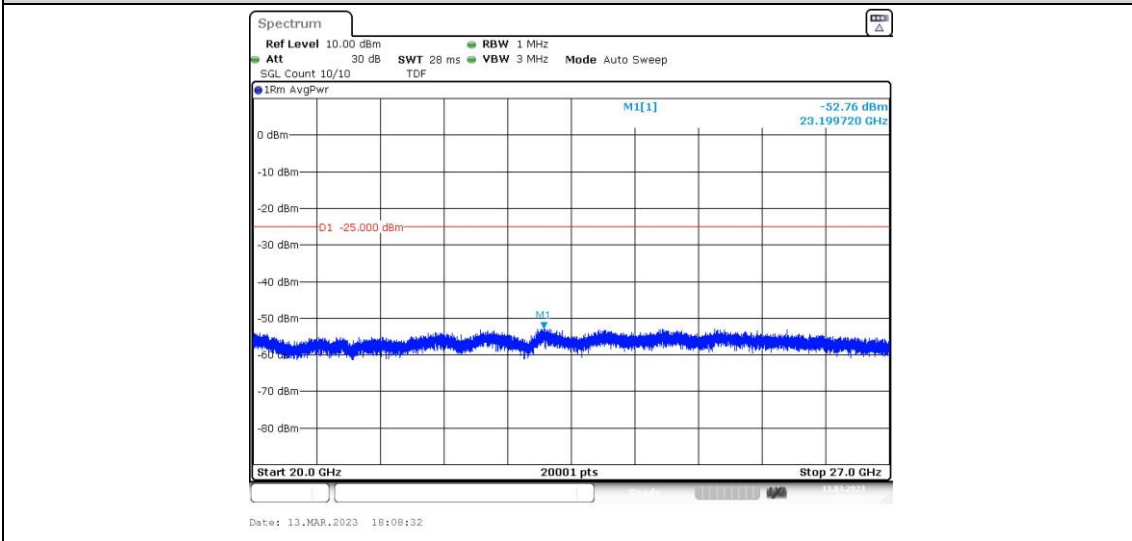

Band41	20MHz	16QAM	41140	1RB#0	Range4:1000~20000MHz	PASS
Band41	20MHz	16QAM	41140	1RB#0	Range5:20000~27000MHz	PASS

Test Graphs

Band41-5MHz-QPSK-40065-1RB#0-Range4:1000~20000MHz

Band41-5MHz-QPSK-40065-1RB#0-Range5:20000~27000MHz