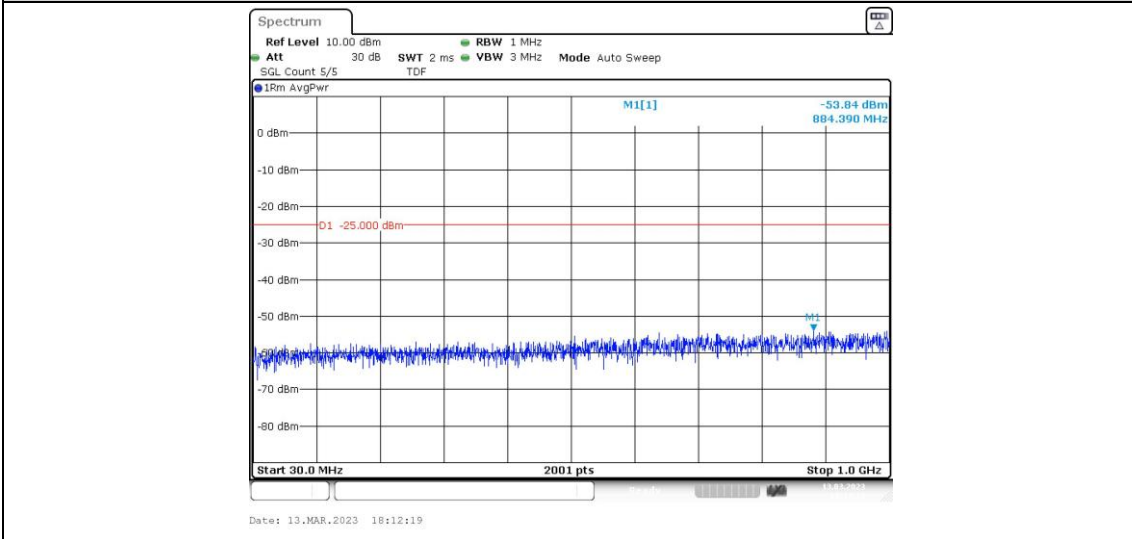

Band41-5MHz-QPSK-41215-1RB#0-Range3:30~1000MHz