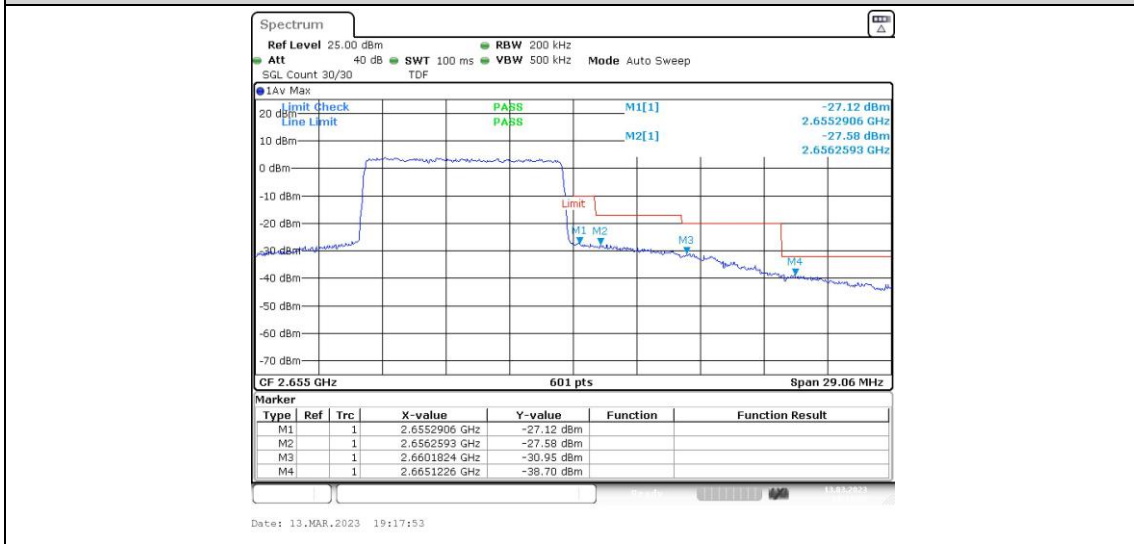

Band41-10MHz-16QAM-41190-50RB#0