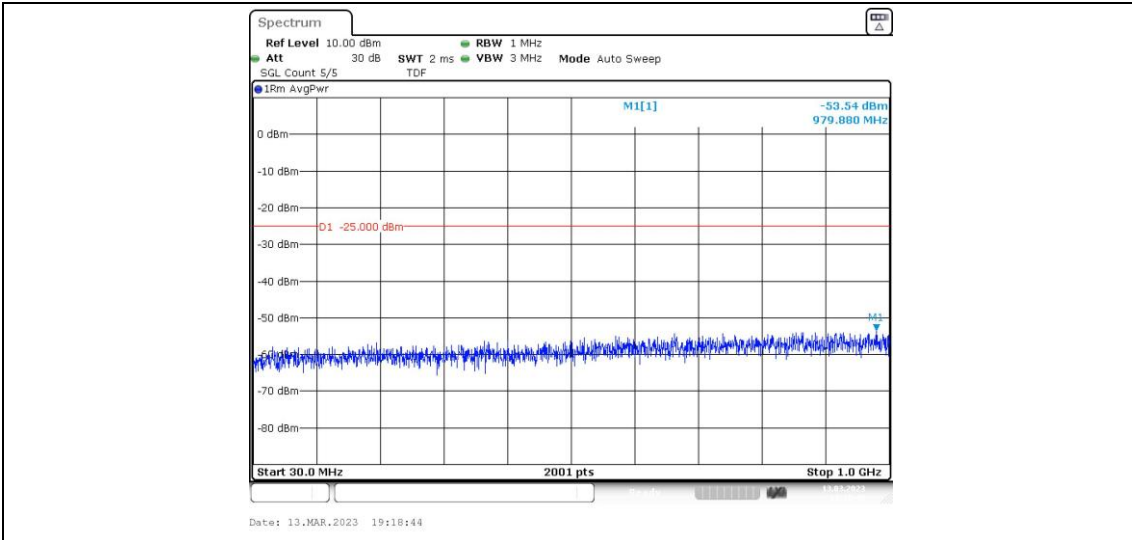

Band41-10MHz-QPSK-40090-1RB#0-Range3:30~1000MHz