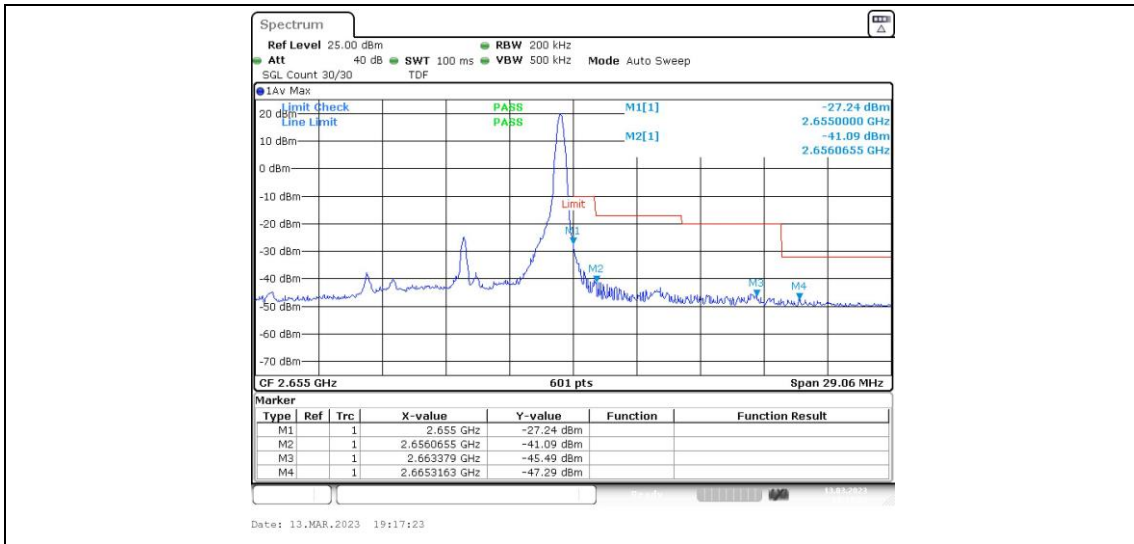

Band41-10MHz-QPSK-41190-1RB#49

Band41-10MHz-QPSK-41190-50RB#0

Band41-10MHz-16QAM-40090-1RB#0

Band41-10MHz-16QAM-40090-1RB#49

Band41-10MHz-16QAM-40090-50RB#0

Band41-10MHz-16QAM-41190-1RB#0

Band41-10MHz-16QAM-41190-1RB#49