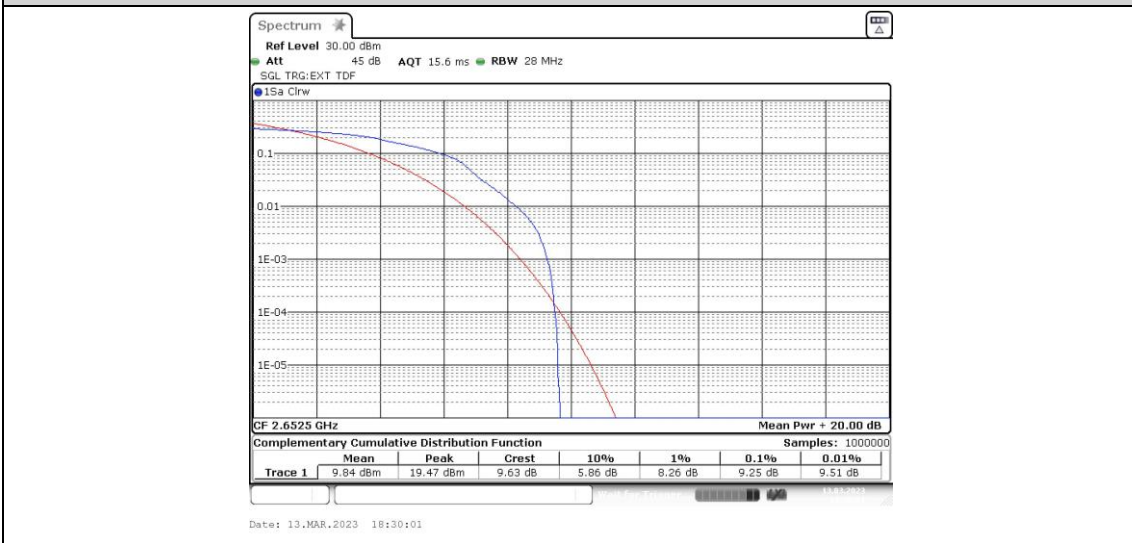

Band41-5MHz-16QAM-41215-1RB#0