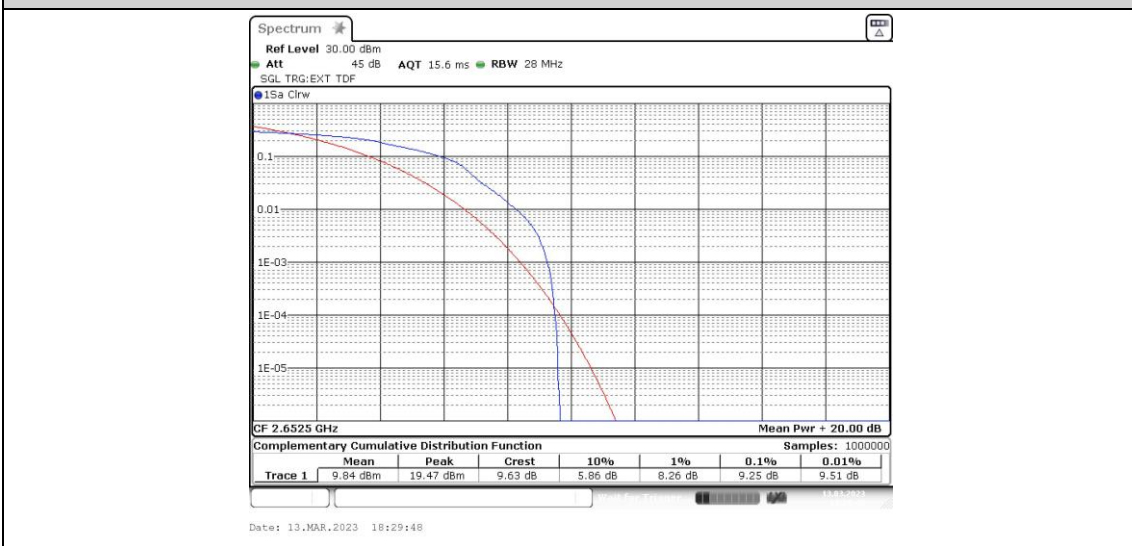

Test Graphs

Band41-5MHz-QPSK-40640-25RB#0

Band41-5MHz-QPSK-41215-1RB#0

Band41-5MHz-QPSK-41215-25RB#0

Band41-5MHz-16QAM-40065-1RB#0

Band41-5MHz-16QAM-40065-25RB#0

Band41-5MHz-16QAM-40640-1RB#0

Band41-5MHz-16QAM-40640-25RB#0