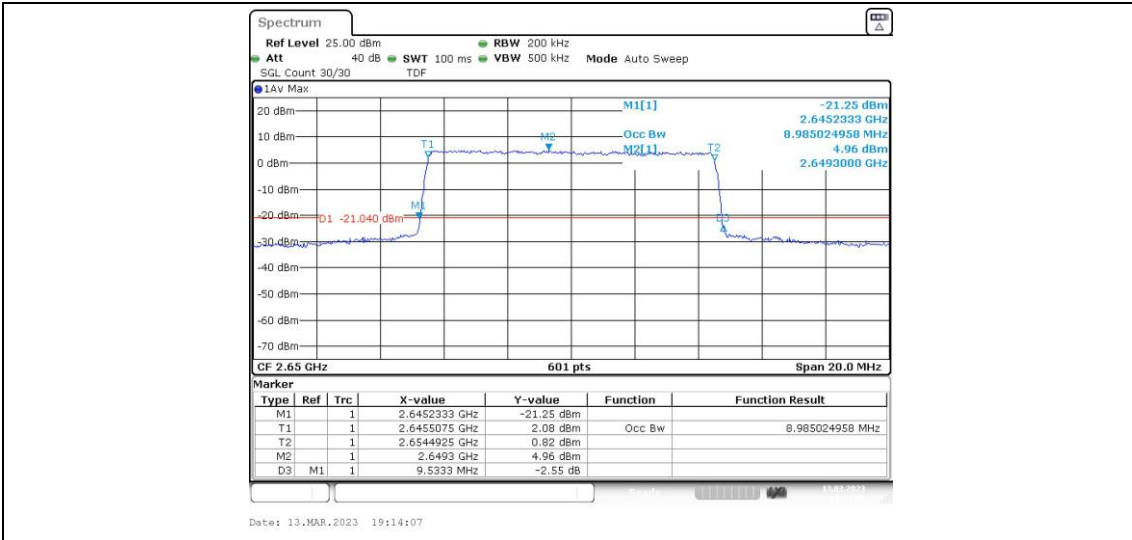

Test Graphs

Band41-5MHz-16QAM-40065-25RB#0

Band41-5MHz-16QAM-40640-25RB#0

Band41-5MHz-16QAM-41215-25RB#0

Band41-10MHz-QPSK-41190-50RB#0

Band41-10MHz-16QAM-40090-50RB#0

Band41-10MHz-16QAM-40640-50RB#0

Band41-10MHz-16QAM-41190-50RB#0