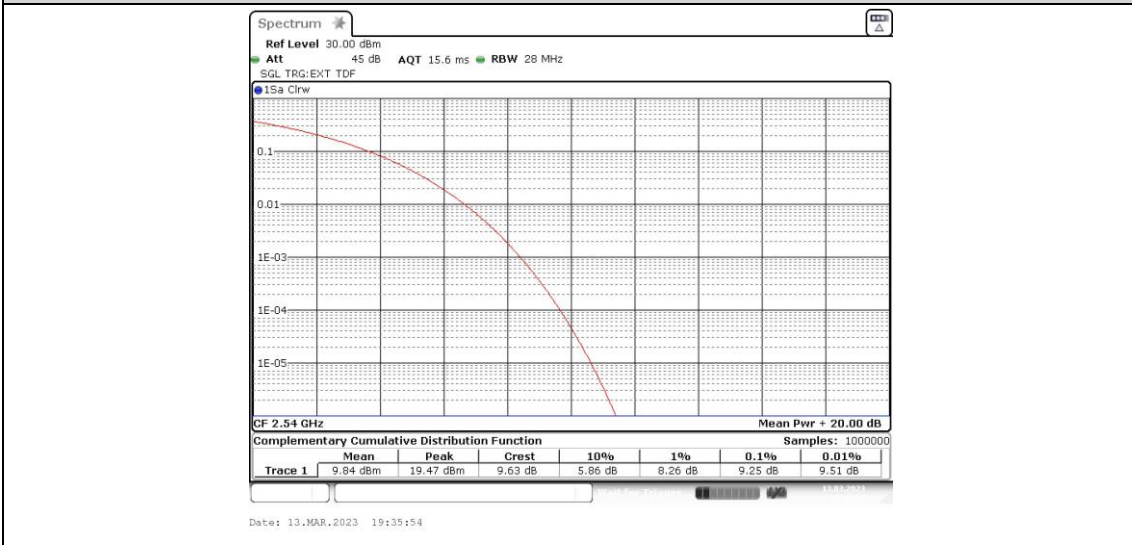

Band41-10MHz-16QAM-40090-50RB#0