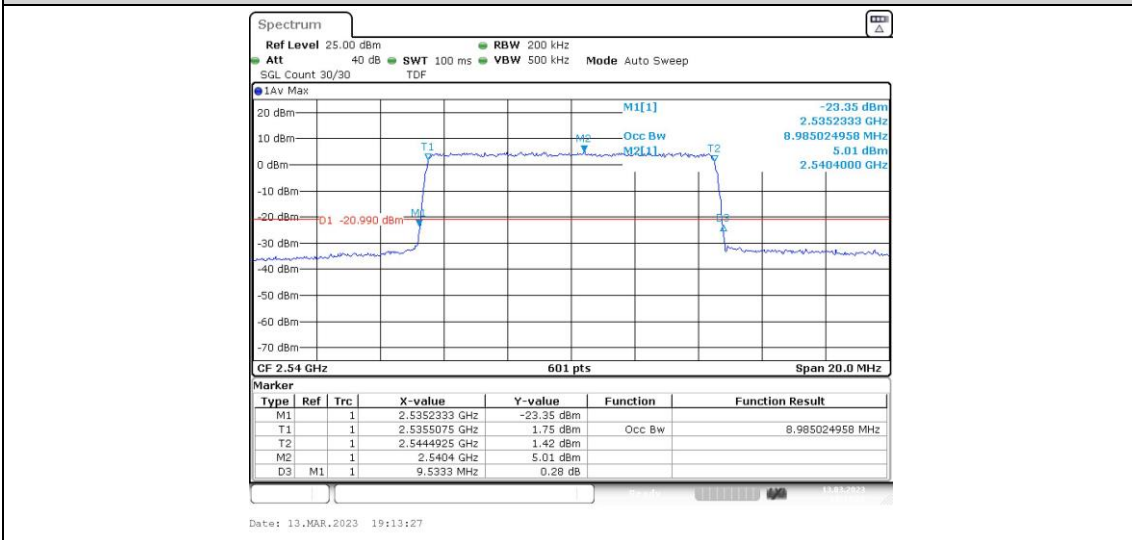

Test Graphs

Band41-5MHz-16QAM-40065-25RB#0

Band41-5MHz-16QAM-40640-25RB#0

Band41-5MHz-16QAM-41215-25RB#0

Band41-10MHz-QPSK-41190-50RB#0

Band41-10MHz-16QAM-40090-50RB#0

Band41-10MHz-16QAM-40640-50RB#0

Band41-10MHz-16QAM-41190-50RB#0