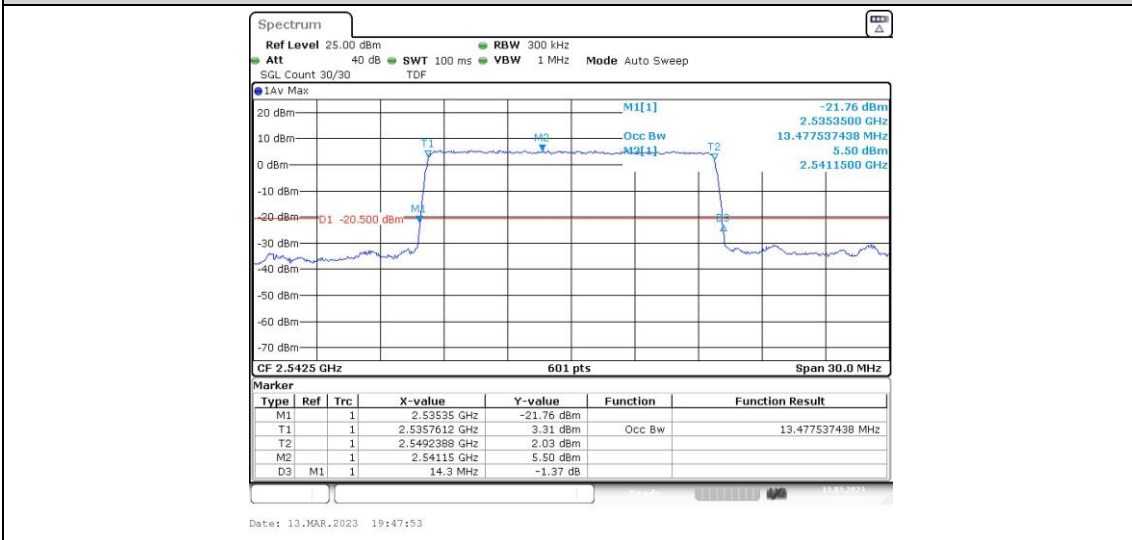

Band41-15MHz-QPSK-40115-75RB#0