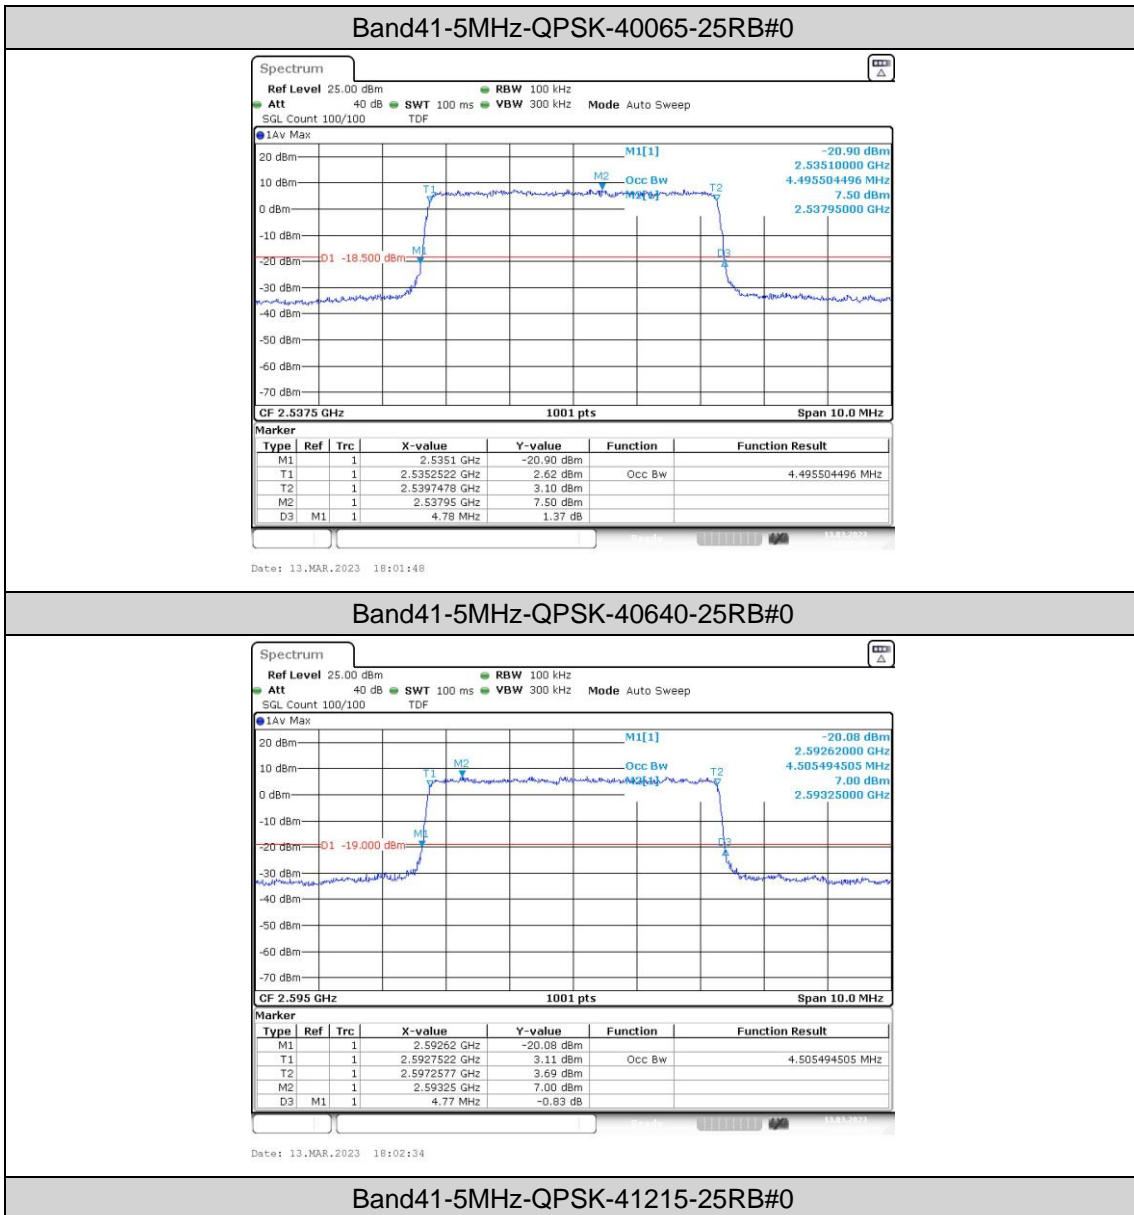

Test Graphs

Band41-5MHz-16QAM-40065-25RB#0

Band41-5MHz-16QAM-40640-25RB#0

Band41-5MHz-16QAM-41215-25RB#0

Band41-10MHz-QPSK-41190-50RB#0

Band41-10MHz-16QAM-40090-50RB#0

Band41-10MHz-16QAM-40640-50RB#0

Band41-10MHz-16QAM-41190-50RB#0