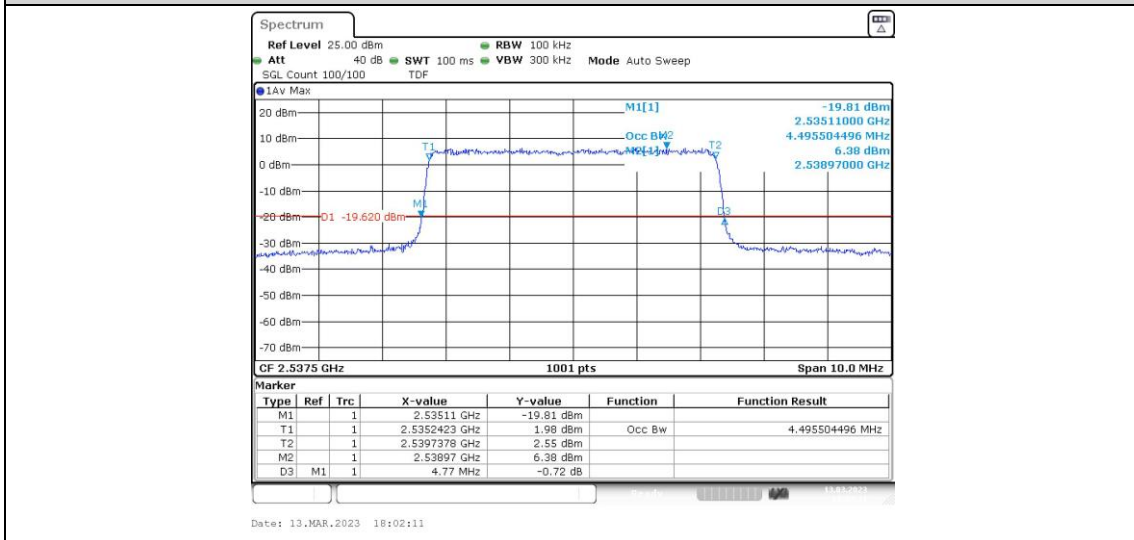

Test Graphs

Band41-5MHz-16QAM-40065-25RB#0

Band41-5MHz-16QAM-40640-25RB#0

Band41-5MHz-16QAM-41215-25RB#0

Band41-10MHz-QPSK-41190-50RB#0

Band41-10MHz-16QAM-40090-50RB#0

Band41-10MHz-16QAM-40640-50RB#0

Band41-10MHz-16QAM-41190-50RB#0