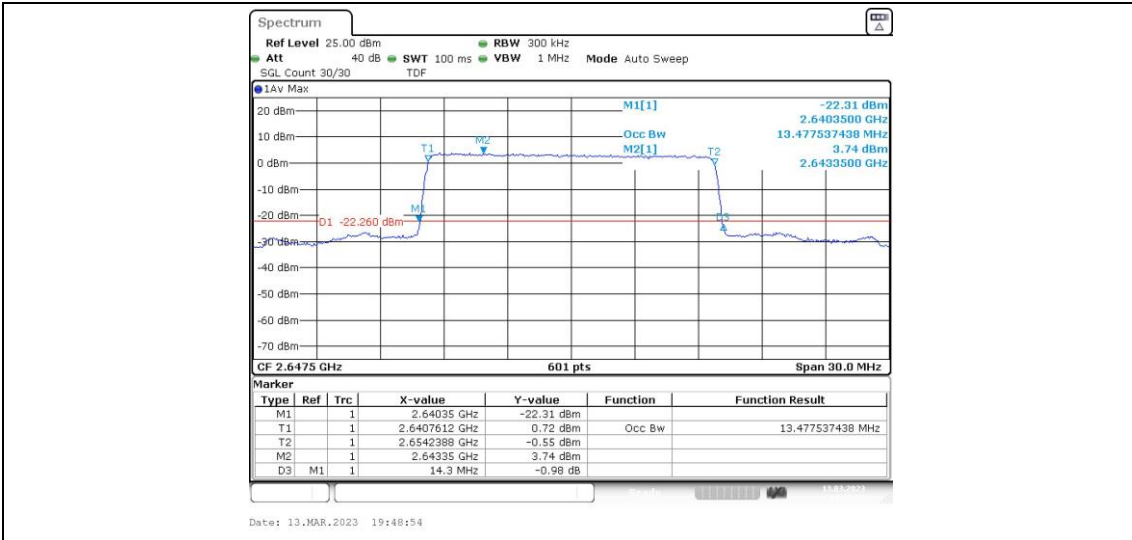

Band41-20MHz-QPSK-40140-100RB#0

Band41-20MHz-QPSK-40640-100RB#0

Band41-20MHz-QPSK-41140-100RB#0