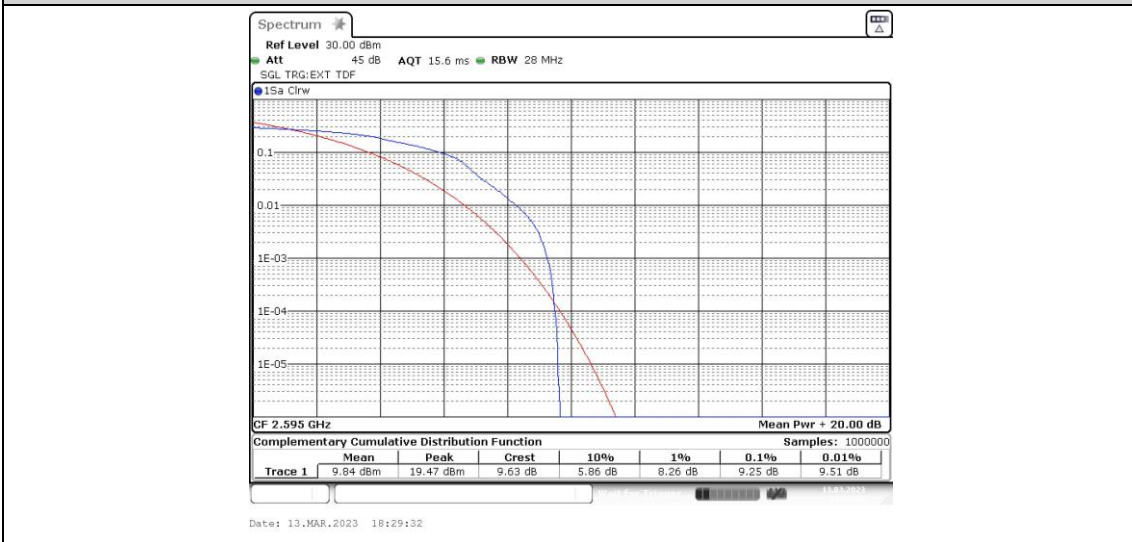

Test Graphs

Band41-5MHz-QPSK-40640-25RB#0

Band41-5MHz-QPSK-41215-1RB#0

Band41-5MHz-QPSK-41215-25RB#0

Band41-5MHz-16QAM-40065-1RB#0

Band41-5MHz-16QAM-40065-25RB#0

Band41-5MHz-16QAM-40640-1RB#0

Band41-5MHz-16QAM-40640-25RB#0