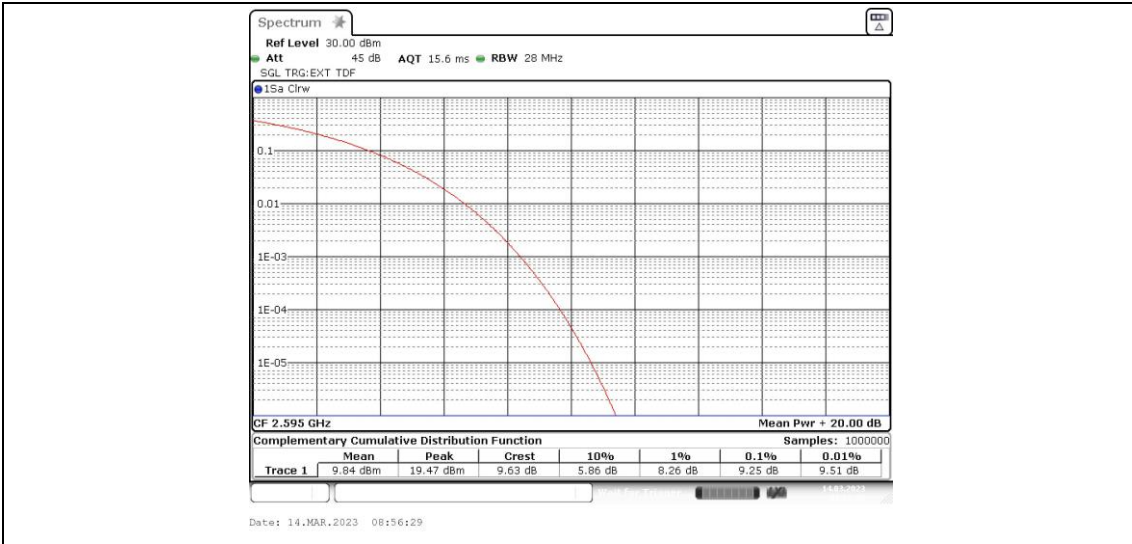

Band41-20MHz-QPSK-40640-1RB#0

Band41-20MHz-QPSK-40640-100RB#0

Band41-20MHz-QPSK-41140-1RB#0

Band41-20MHz-QPSK-41140-100RB#0

Band41-20MHz-16QAM-40140-1RB#0

Band41-20MHz-16QAM-40140-100RB#0

Band41-20MHz-16QAM-40640-1RB#0