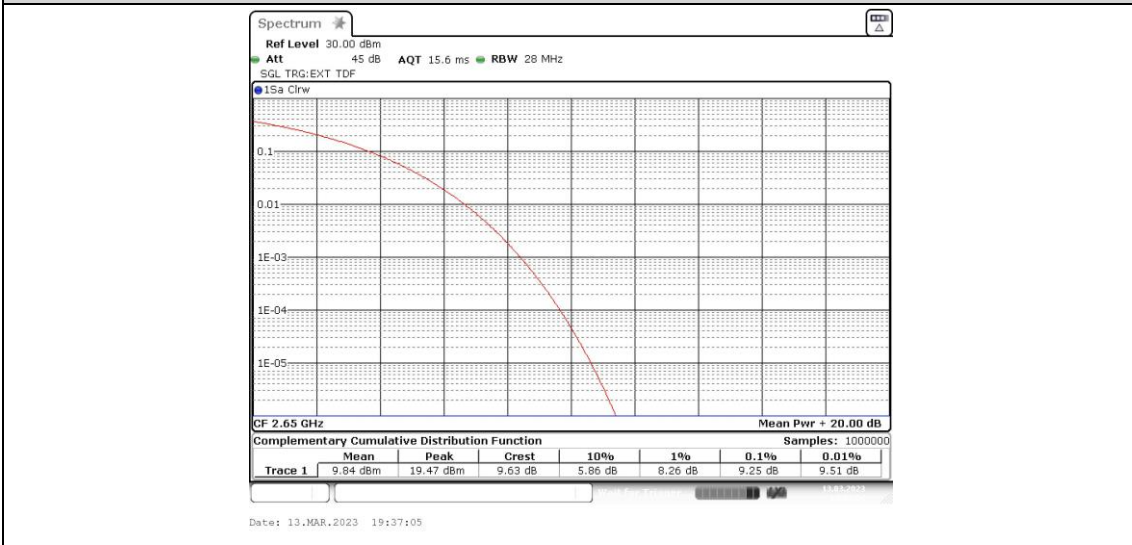

Band41-5MHz-16QAM-41215-1RB#0

Band41-5MHz-16QAM-41215-25RB#0

Band41-10MHz-QPSK-40090-1RB#0

Band41-10MHz-QPSK-40090-50RB#0

Band41-10MHz-QPSK-40640-1RB#0

Band41-10MHz-QPSK-40640-50RB#0

Band41-10MHz-QPSK-41190-1RB#0