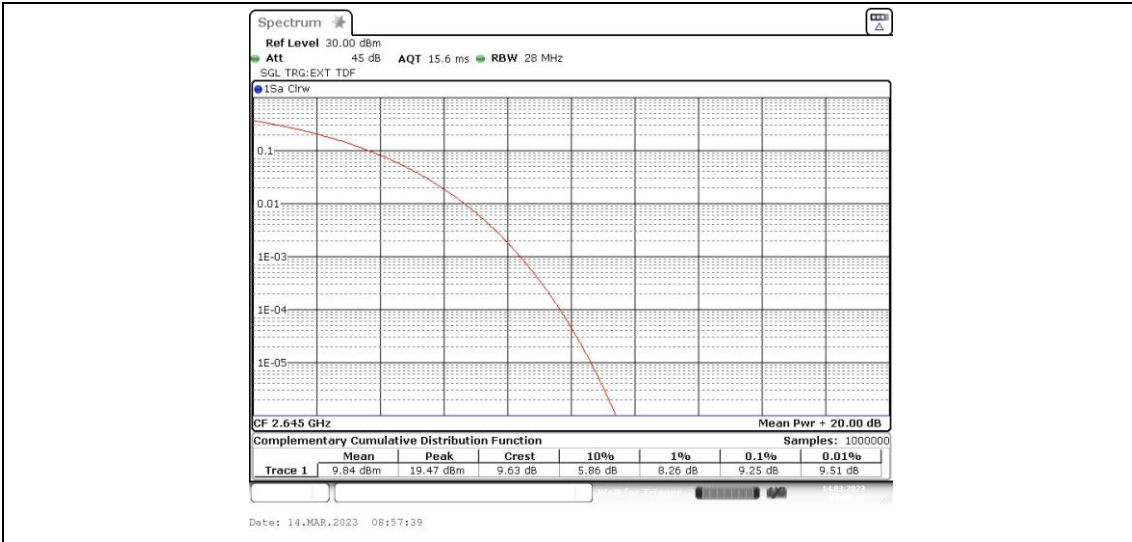

Band41-20MHz-QPSK-40640-1RB#0

Band41-20MHz-QPSK-40640-100RB#0

Band41-20MHz-QPSK-41140-1RB#0

Band41-20MHz-QPSK-41140-100RB#0

Band41-20MHz-16QAM-40140-1RB#0

Band41-20MHz-16QAM-40140-100RB#0

Band41-20MHz-16QAM-40640-1RB#0