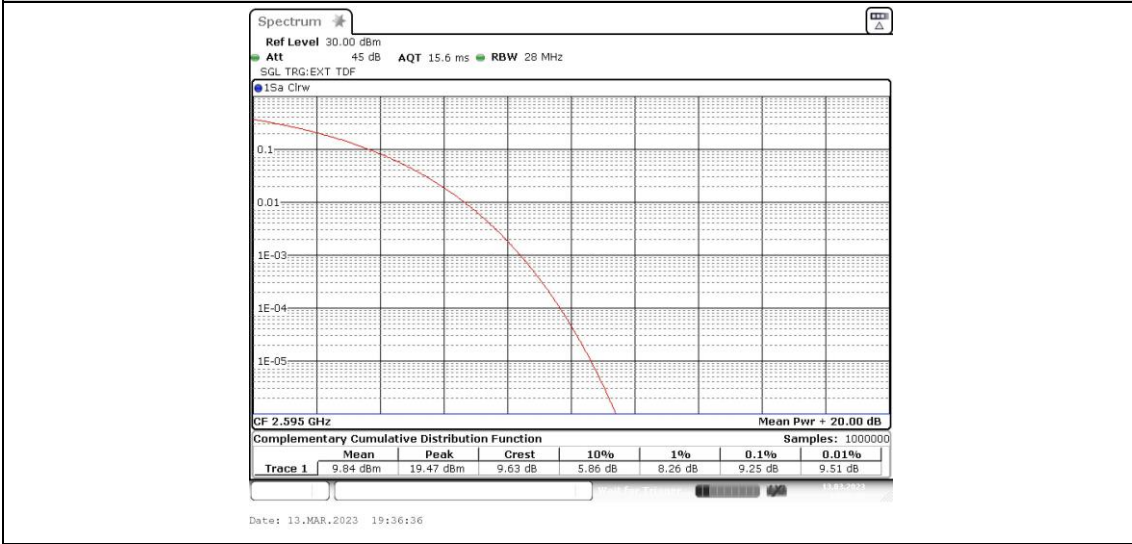

Band41-5MHz-16QAM-41215-1RB#0

Band41-5MHz-16QAM-41215-25RB#0

Band41-10MHz-QPSK-40090-1RB#0

Band41-10MHz-QPSK-40090-50RB#0

Band41-10MHz-QPSK-40640-1RB#0

Band41-10MHz-QPSK-40640-50RB#0

Band41-10MHz-QPSK-41190-1RB#0