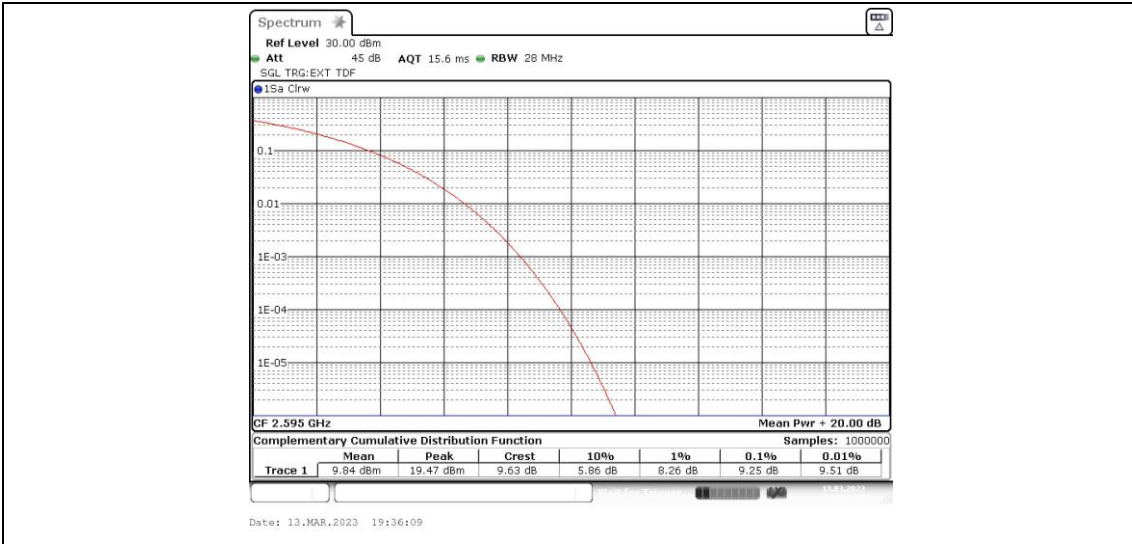

Band41-5MHz-16QAM-41215-1RB#0

Band41-5MHz-16QAM-41215-25RB#0

Band41-10MHz-QPSK-40090-1RB#0

Band41-10MHz-QPSK-40090-50RB#0

Band41-10MHz-QPSK-40640-1RB#0

Band41-10MHz-QPSK-40640-50RB#0

Band41-10MHz-QPSK-41190-1RB#0