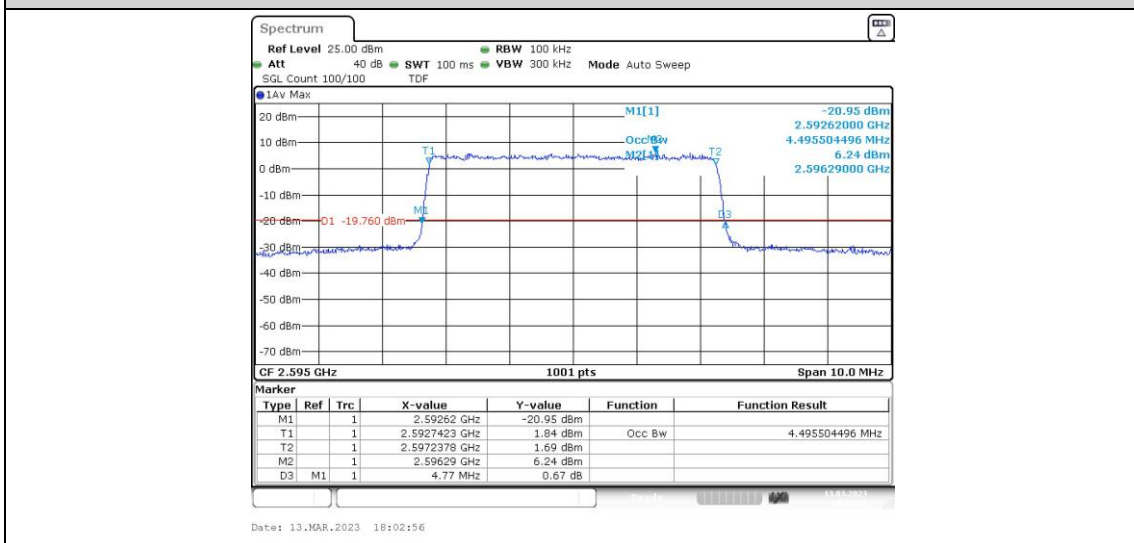

Test Graphs

Band41-5MHz-16QAM-40065-25RB#0

Band41-5MHz-16QAM-40640-25RB#0

Band41-5MHz-16QAM-41215-25RB#0

Band41-10MHz-QPSK-41190-50RB#0

Band41-10MHz-16QAM-40090-50RB#0

Band41-10MHz-16QAM-40640-50RB#0

Band41-10MHz-16QAM-41190-50RB#0