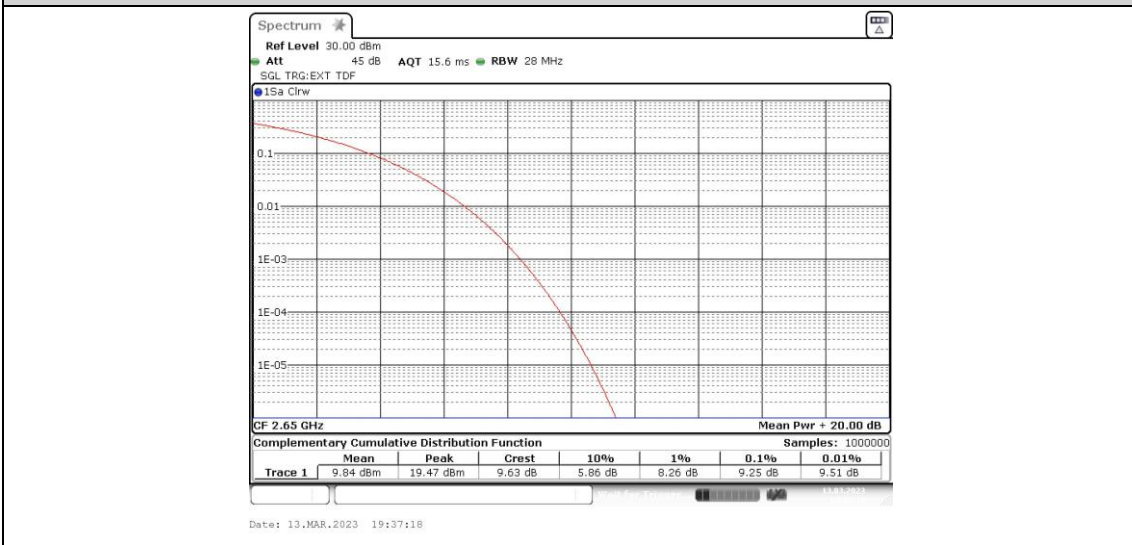

Band41-10MHz-QPSK-41190-50RB#0

Band41-10MHz-16QAM-40090-1RB#0

Band41-10MHz-16QAM-40090-50RB#0

Band41-10MHz-16QAM-40640-1RB#0

Band41-10MHz-16QAM-40640-50RB#0

Band41-10MHz-16QAM-41190-1RB#0

Band41-10MHz-16QAM-41190-50RB#0