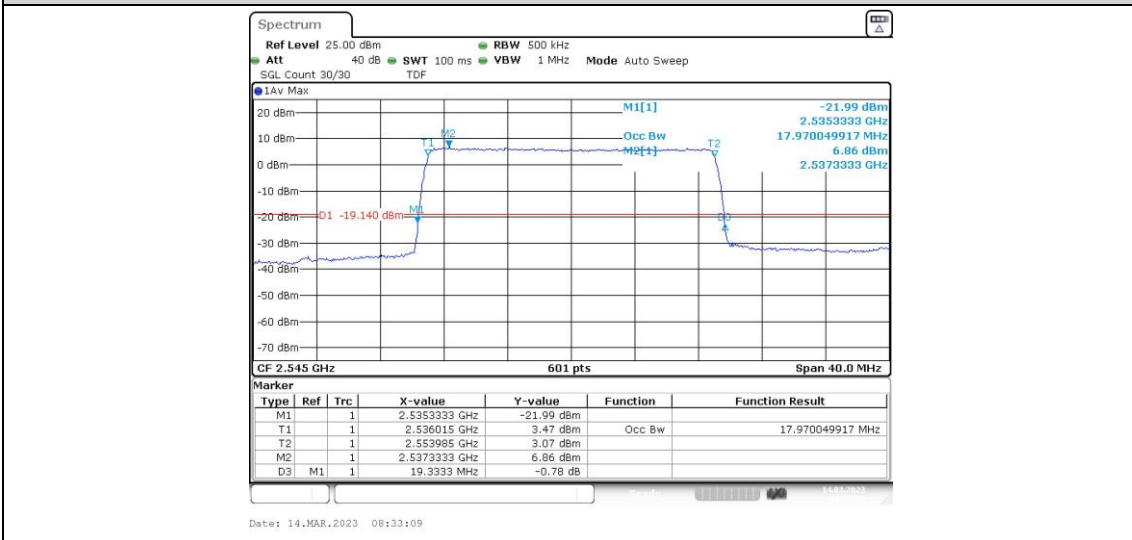

Band41-20MHz-QPSK-40140-100RB#0