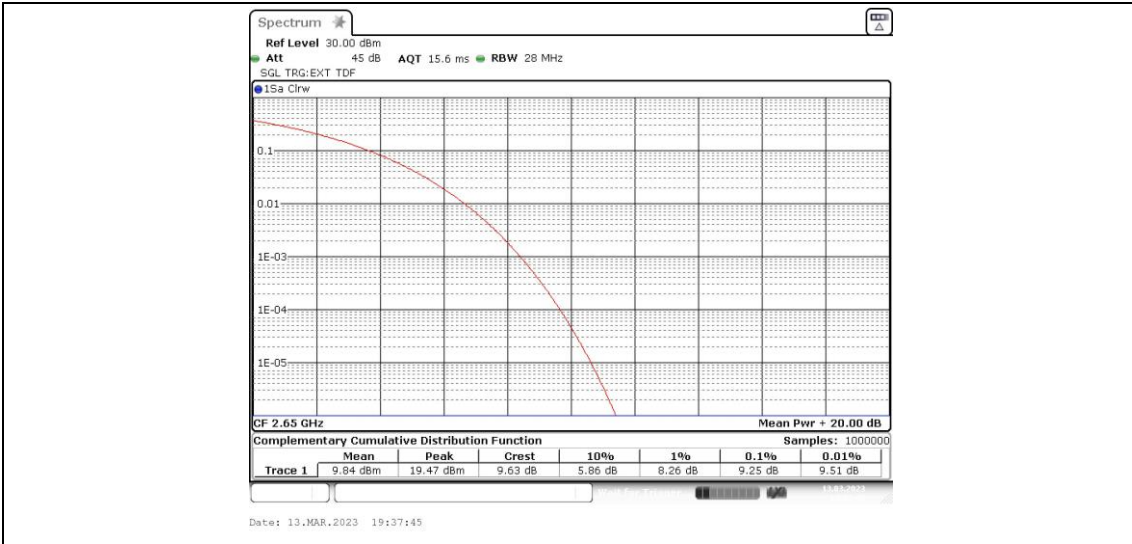

Band41-10MHz-QPSK-41190-50RB#0

Band41-10MHz-16QAM-40090-1RB#0

Band41-10MHz-16QAM-40090-50RB#0

Band41-10MHz-16QAM-40640-1RB#0

Band41-10MHz-16QAM-40640-50RB#0

Band41-10MHz-16QAM-41190-1RB#0

Band41-10MHz-16QAM-41190-50RB#0