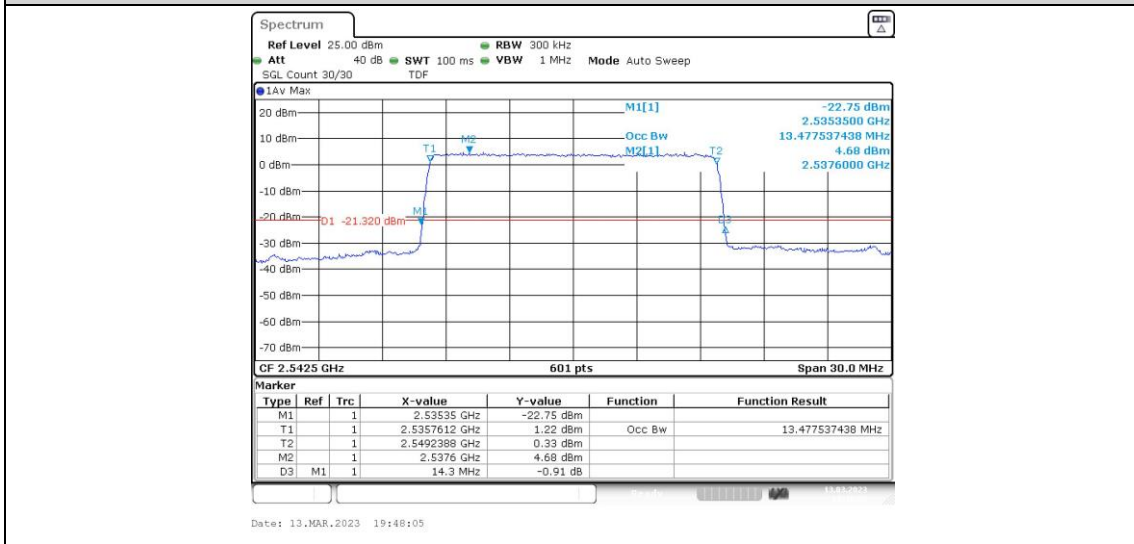

Band41-15MHz-16QAM-40115-75RB#0