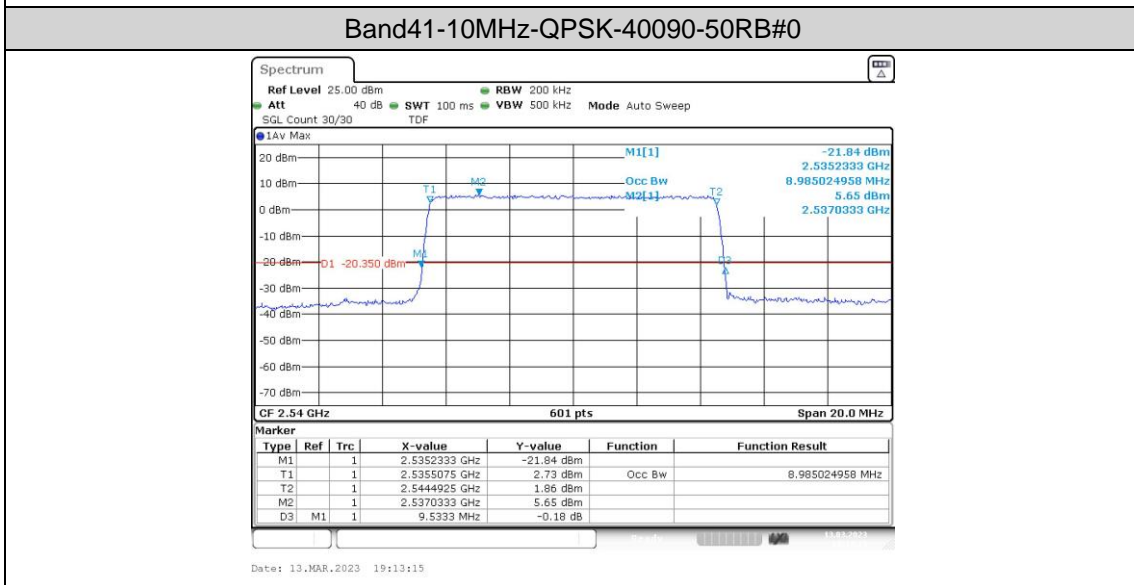

Test Graphs

Band41-5MHz-16QAM-40065-25RB#0

Band41-5MHz-16QAM-40640-25RB#0

Band41-5MHz-16QAM-41215-25RB#0

Band41-10MHz-QPSK-41190-50RB#0

Band41-10MHz-16QAM-40090-50RB#0

Band41-10MHz-16QAM-40640-50RB#0

Band41-10MHz-16QAM-41190-50RB#0