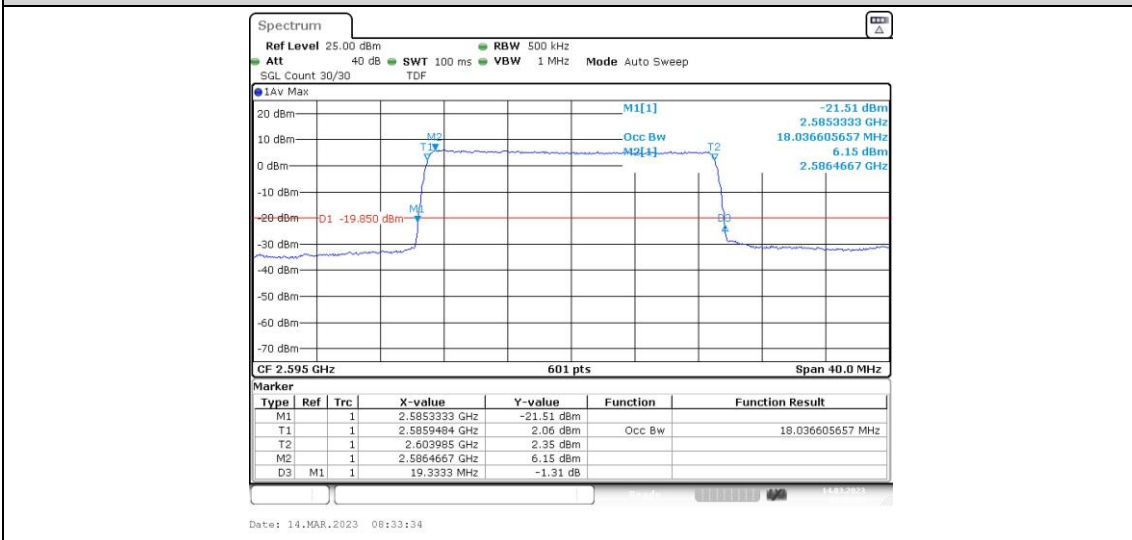

Band41-20MHz-QPSK-40640-100RB#0

Band41-20MHz-QPSK-41140-100RB#0