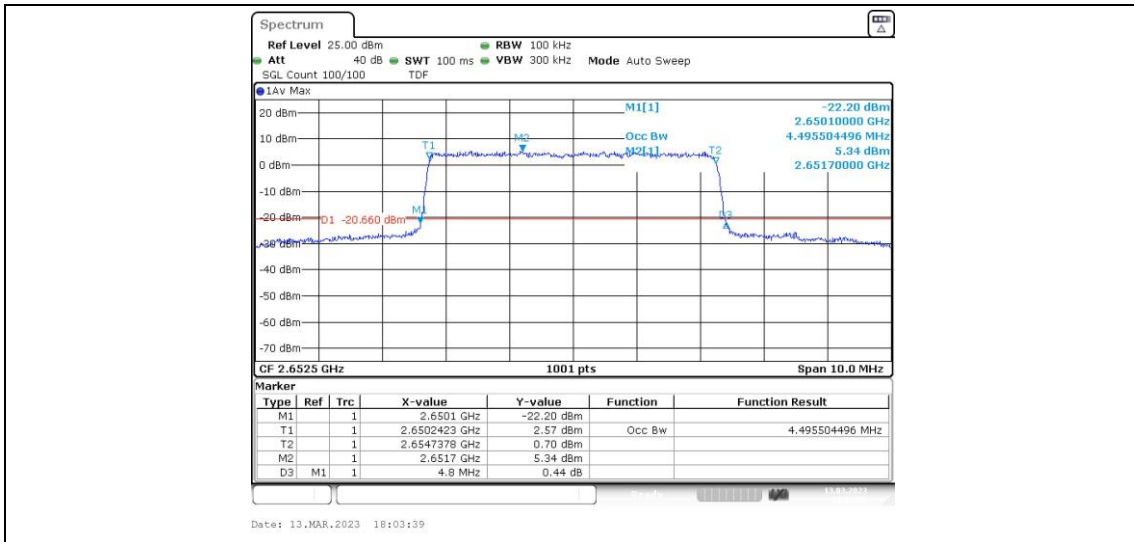

Test Graphs

Band41-5MHz-16QAM-40065-25RB#0

Band41-5MHz-16QAM-40640-25RB#0

Band41-5MHz-16QAM-41215-25RB#0

Band41-10MHz-QPSK-41190-50RB#0

Band41-10MHz-16QAM-40090-50RB#0

Band41-10MHz-16QAM-40640-50RB#0

Band41-10MHz-16QAM-41190-50RB#0