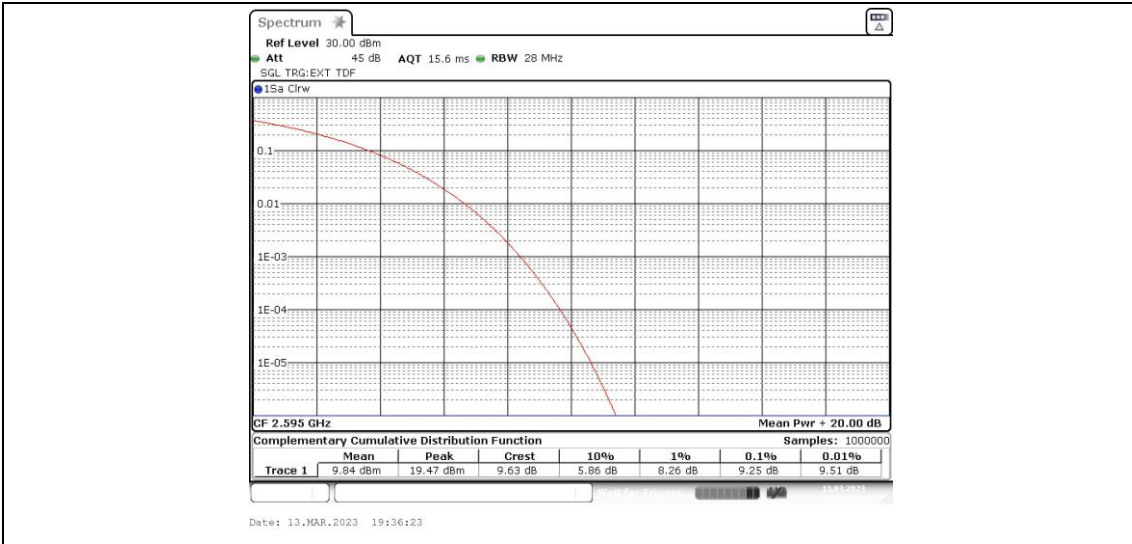

Band41-10MHz-QPSK-41190-50RB#0

Band41-10MHz-16QAM-40090-1RB#0

Band41-10MHz-16QAM-40090-50RB#0

Band41-10MHz-16QAM-40640-1RB#0

Band41-10MHz-16QAM-40640-50RB#0

Band41-10MHz-16QAM-41190-1RB#0

Band41-10MHz-16QAM-41190-50RB#0