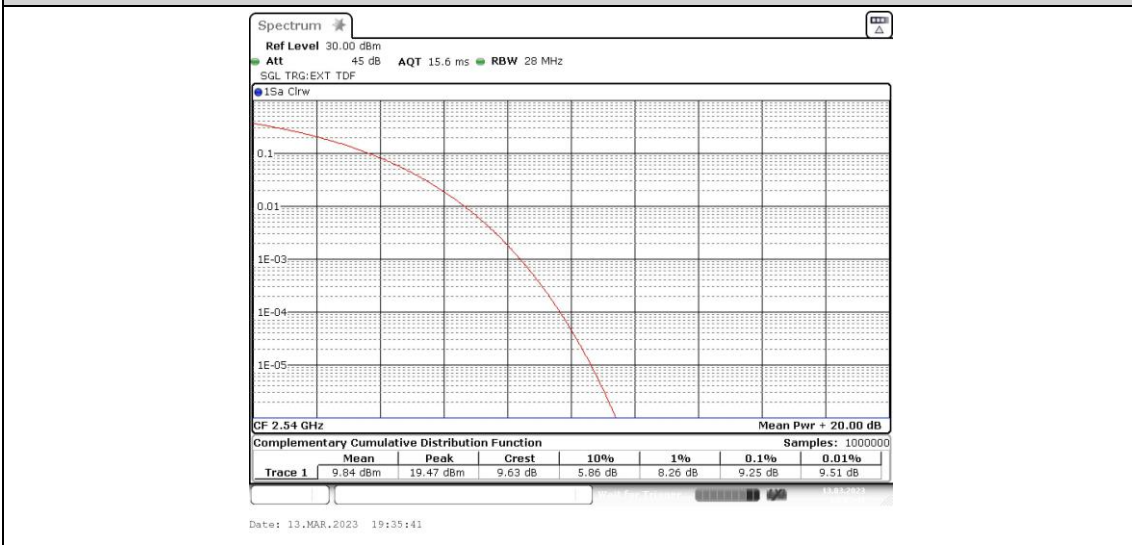

Band41-10MHz-QPSK-40090-50RB#0