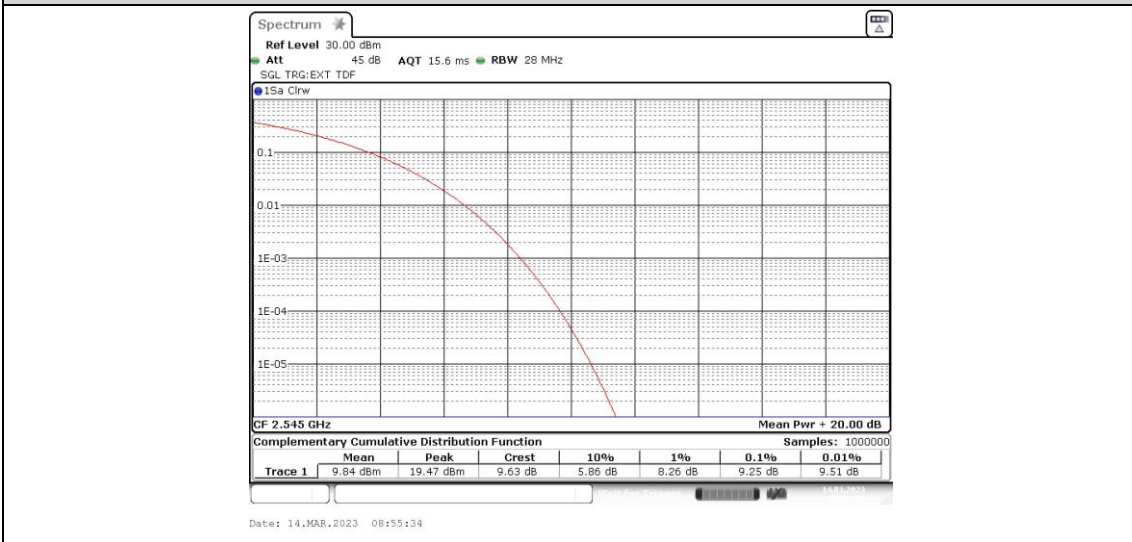

Band41-20MHz-QPSK-40640-1RB#0

Band41-20MHz-QPSK-40640-100RB#0

Band41-20MHz-QPSK-41140-1RB#0

Band41-20MHz-QPSK-41140-100RB#0

Band41-20MHz-16QAM-40140-1RB#0

Band41-20MHz-16QAM-40140-100RB#0

Band41-20MHz-16QAM-40640-1RB#0