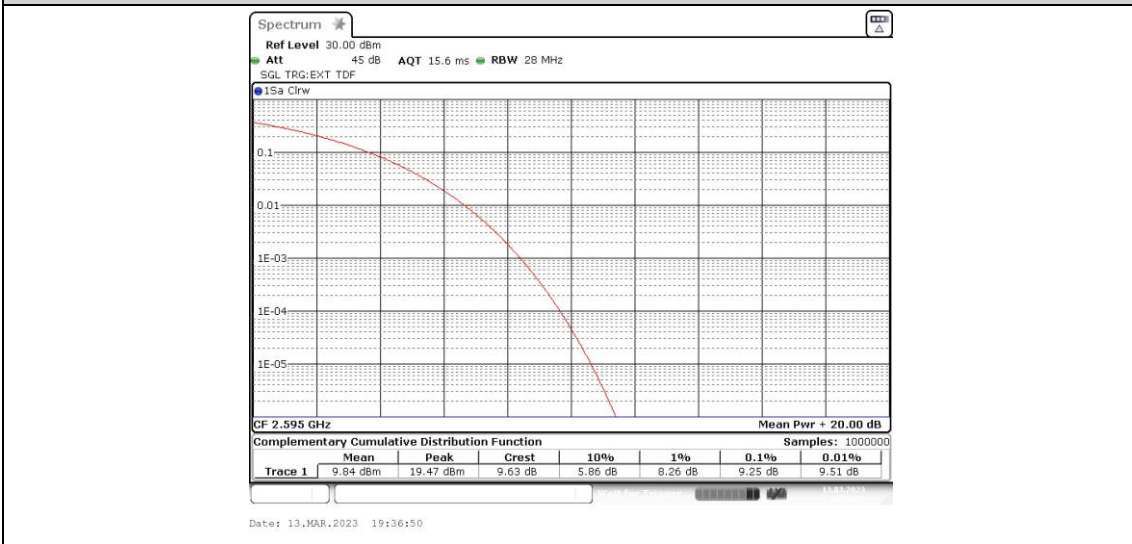

Band41-10MHz-QPSK-41190-50RB#0

Band41-10MHz-16QAM-40090-1RB#0

Band41-10MHz-16QAM-40090-50RB#0

Band41-10MHz-16QAM-40640-1RB#0

Band41-10MHz-16QAM-40640-50RB#0

Band41-10MHz-16QAM-41190-1RB#0

Band41-10MHz-16QAM-41190-50RB#0