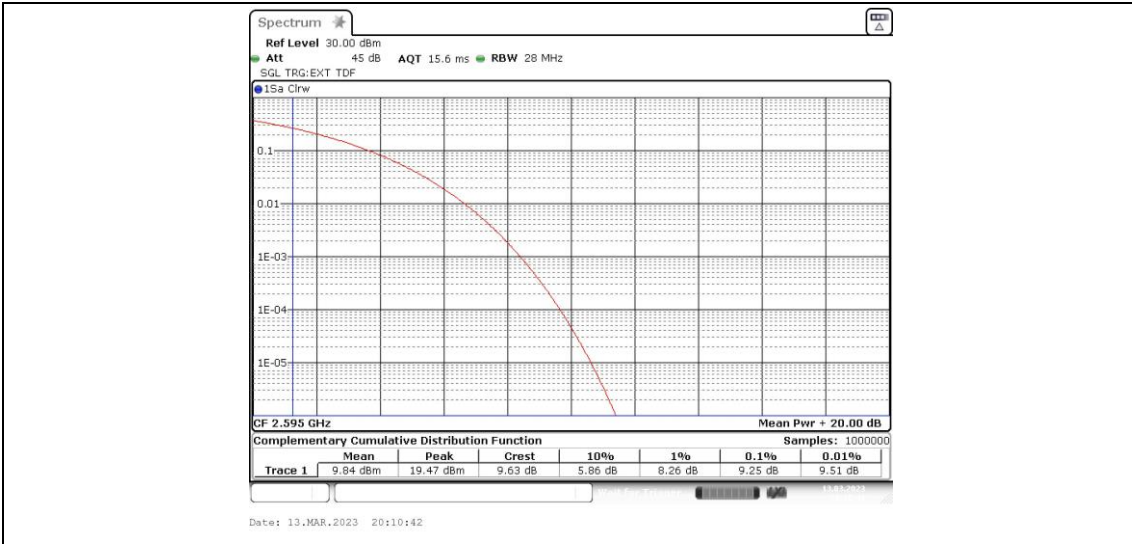

Band41-15MHz-QPSK-40640-1RB#0