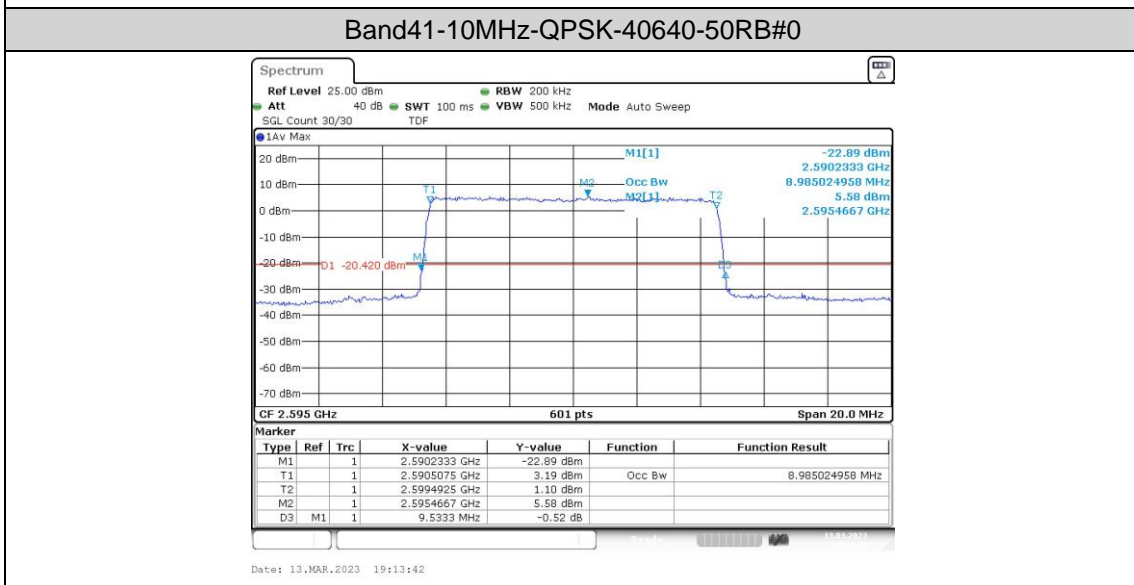

Test Graphs

Band41-5MHz-16QAM-40065-25RB#0

Band41-5MHz-16QAM-40640-25RB#0

Band41-5MHz-16QAM-41215-25RB#0

Band41-10MHz-QPSK-41190-50RB#0

Band41-10MHz-16QAM-40090-50RB#0

Band41-10MHz-16QAM-40640-50RB#0

Band41-10MHz-16QAM-41190-50RB#0