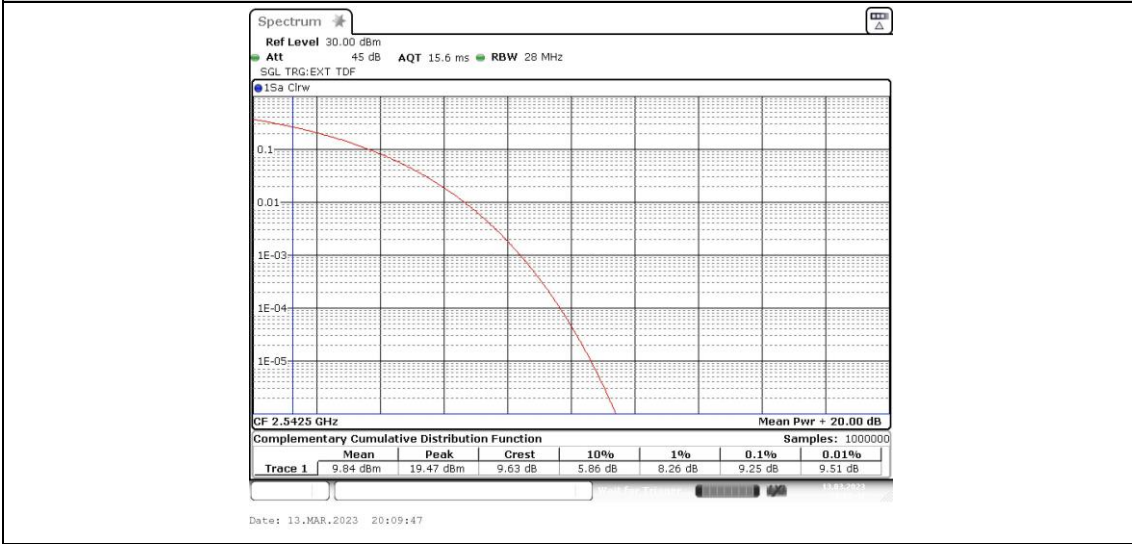

Band41-15MHz-QPSK-40115-1RB#0