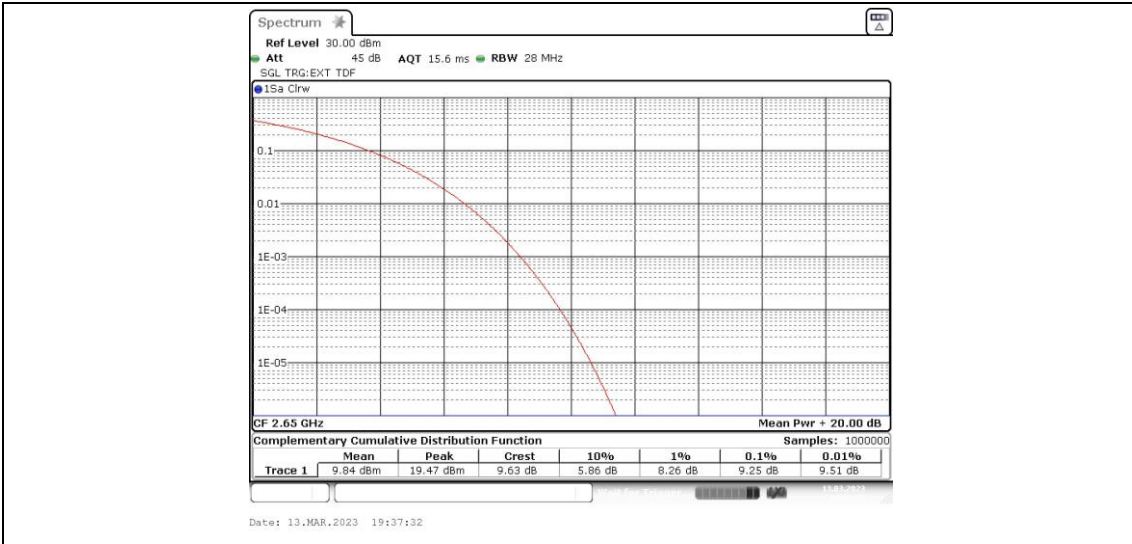

Band41-10MHz-QPSK-41190-50RB#0