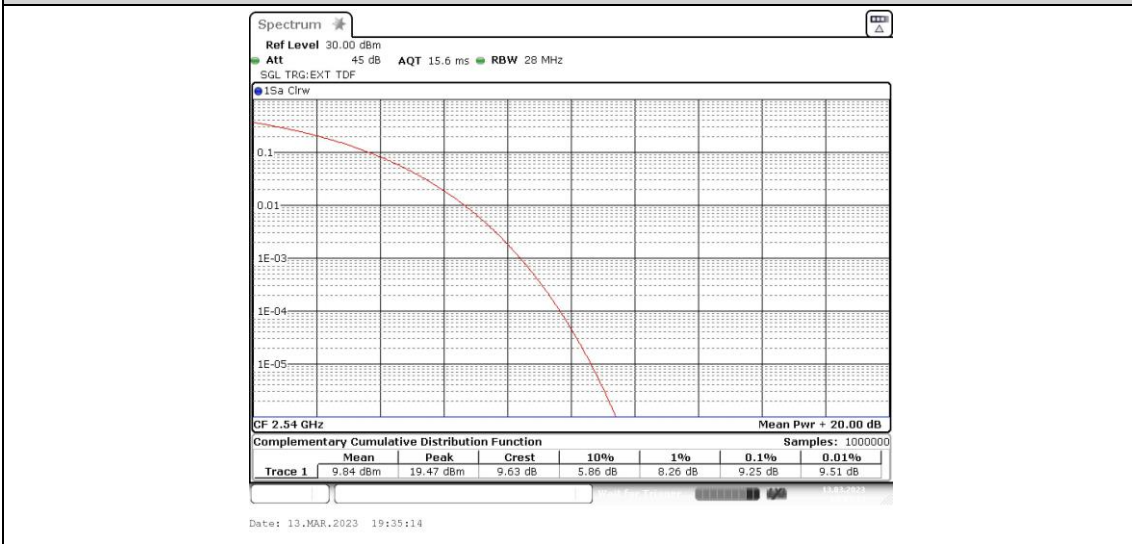

Band41-10MHz-QPSK-40090-1RB#0