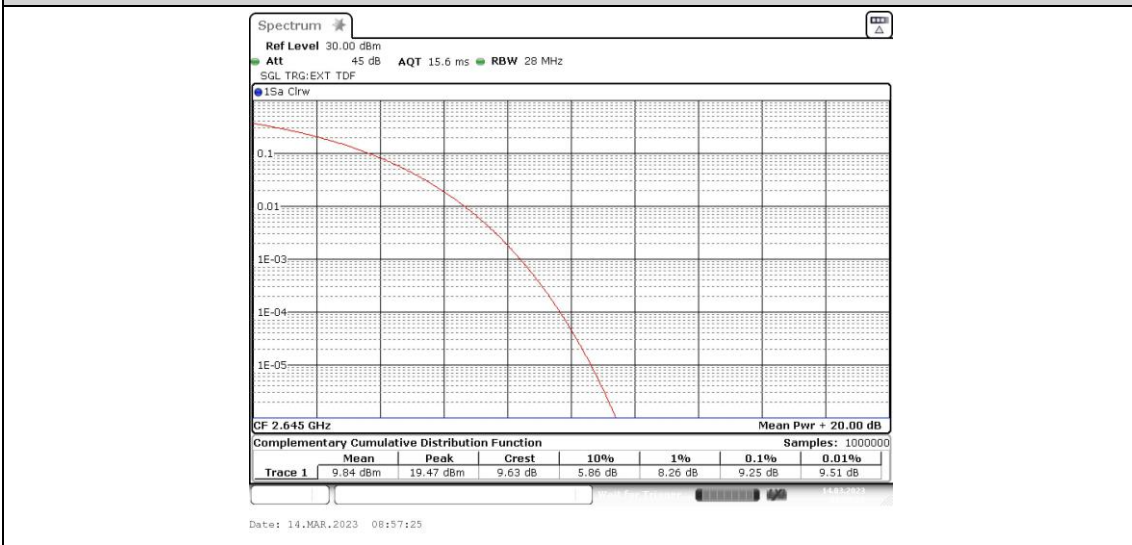

Band41-20MHz-16QAM-41140-1RB#0