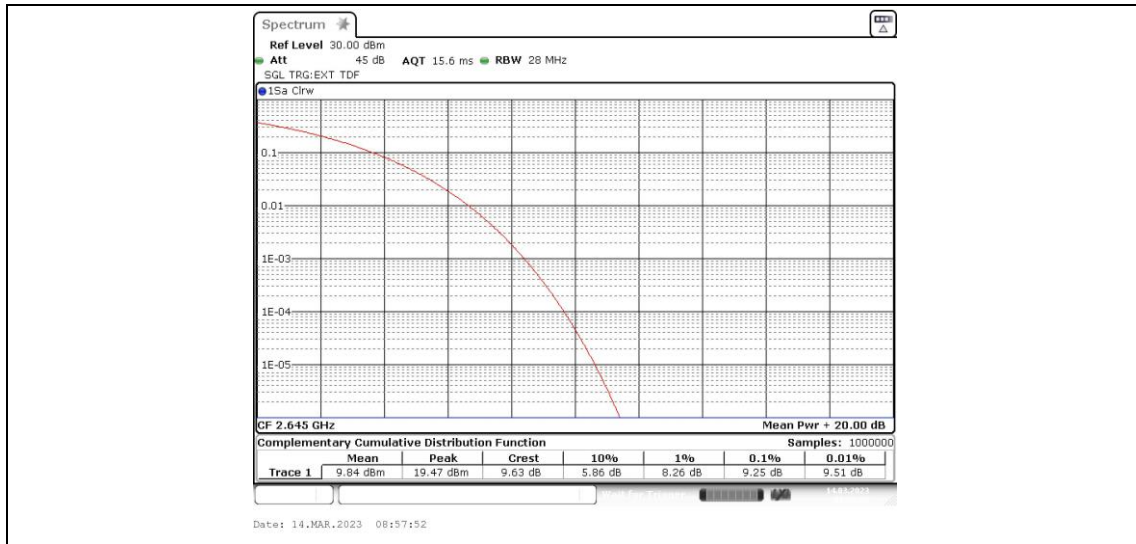

Band41-20MHz-16QAM-41140-100RB#0