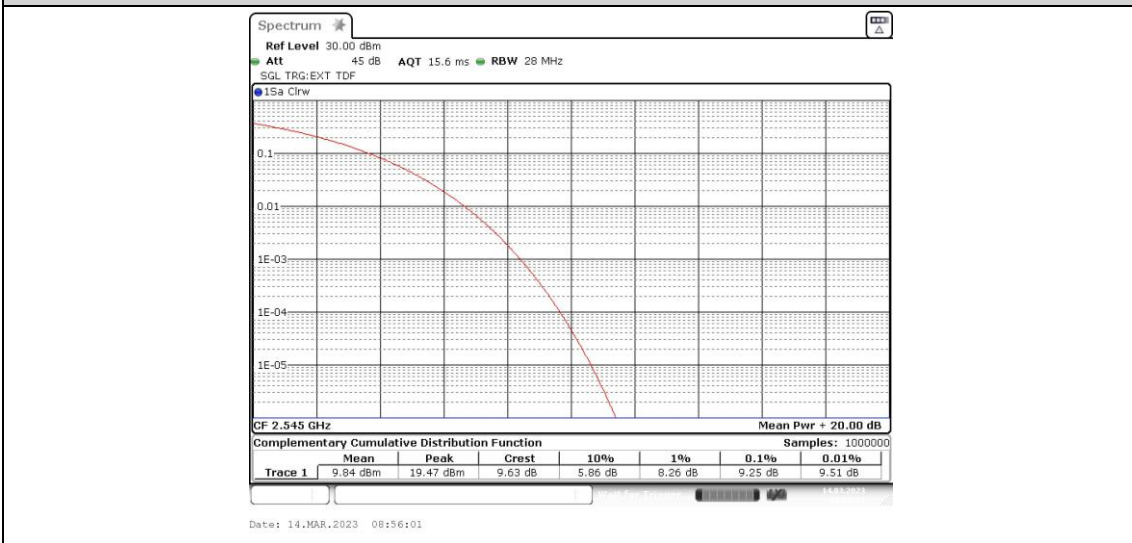

Band41-20MHz-QPSK-40640-1RB#0

Band41-20MHz-QPSK-40640-100RB#0

Band41-20MHz-QPSK-41140-1RB#0

Band41-20MHz-QPSK-41140-100RB#0

Band41-20MHz-16QAM-40140-1RB#0

Band41-20MHz-16QAM-40140-100RB#0

Band41-20MHz-16QAM-40640-1RB#0