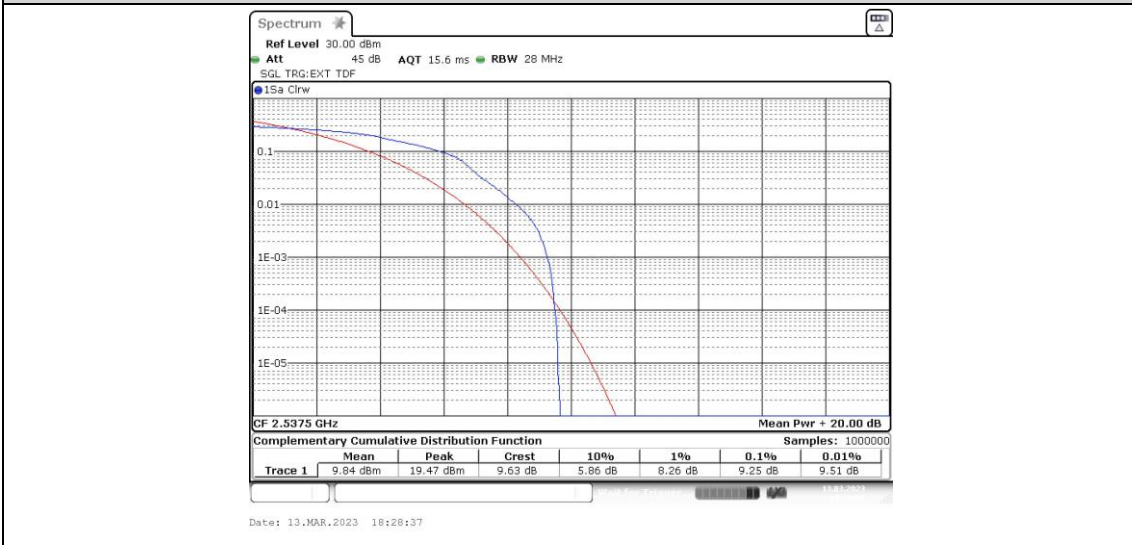

Test Graphs

Band41-5MHz-QPSK-40640-25RB#0

Band41-5MHz-QPSK-41215-1RB#0

Band41-5MHz-QPSK-41215-25RB#0

Band41-5MHz-16QAM-40065-1RB#0

Band41-5MHz-16QAM-40065-25RB#0

Band41-5MHz-16QAM-40640-1RB#0

Band41-5MHz-16QAM-40640-25RB#0