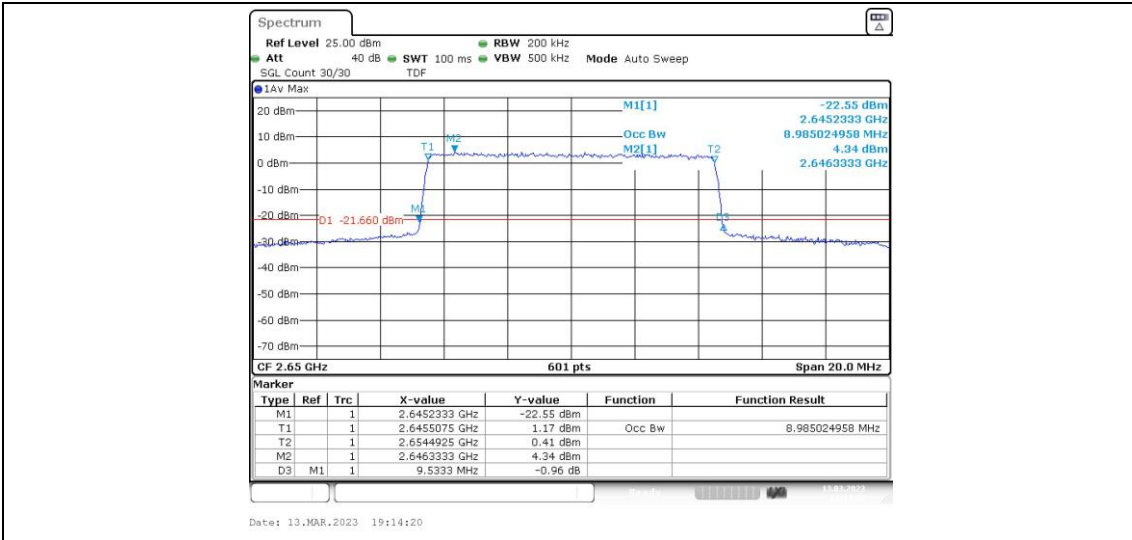

Test Graphs

Band41-5MHz-16QAM-40065-25RB#0

Band41-5MHz-16QAM-40640-25RB#0

Band41-5MHz-16QAM-41215-25RB#0

Band41-10MHz-QPSK-41190-50RB#0

Band41-10MHz-16QAM-40090-50RB#0

Band41-10MHz-16QAM-40640-50RB#0

Band41-10MHz-16QAM-41190-50RB#0