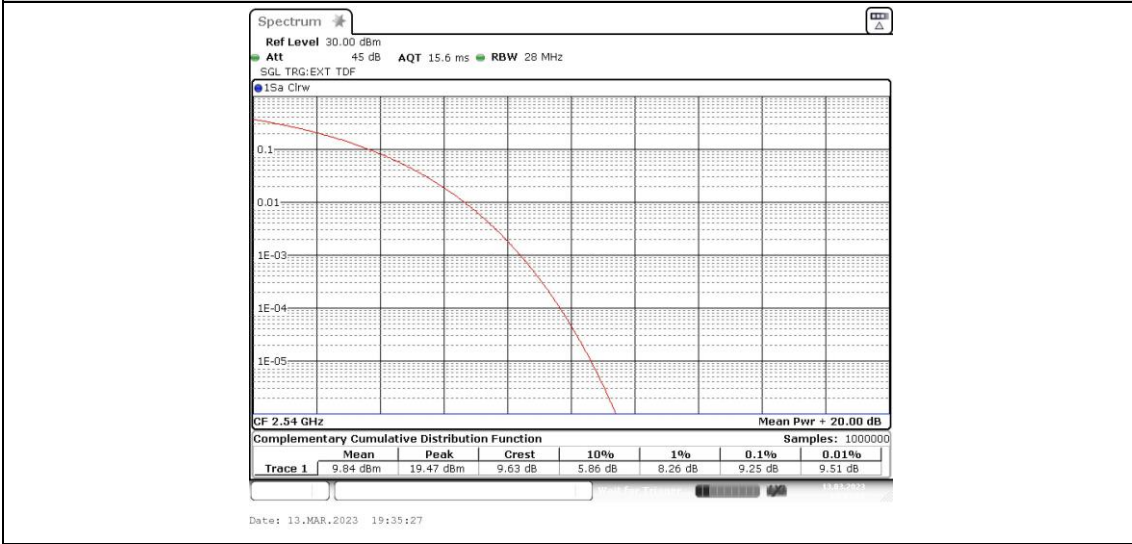

Band41-10MHz-16QAM-40090-1RB#0