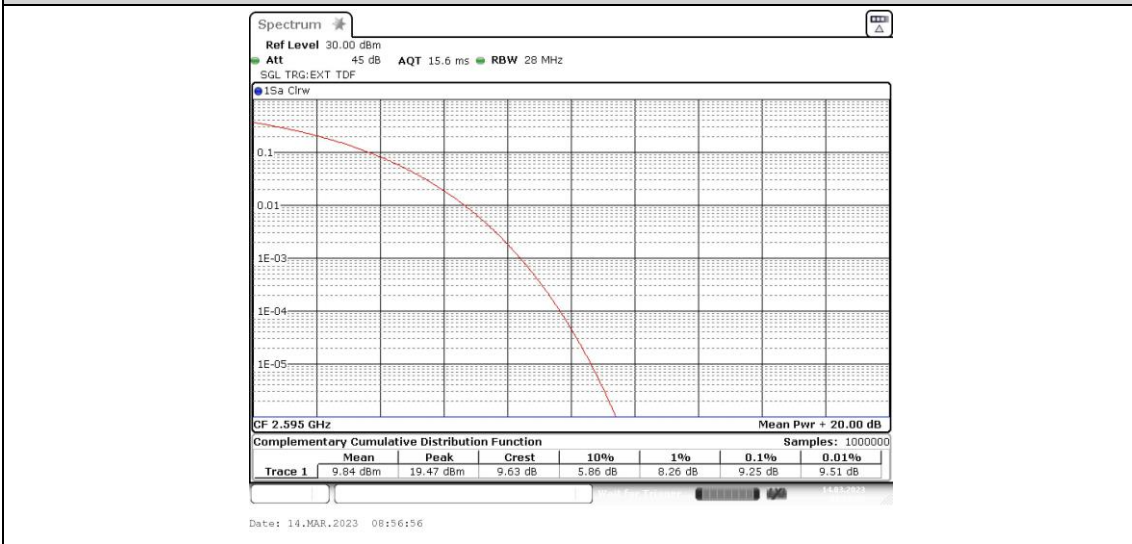

Band41-20MHz-16QAM-40640-100RB#0