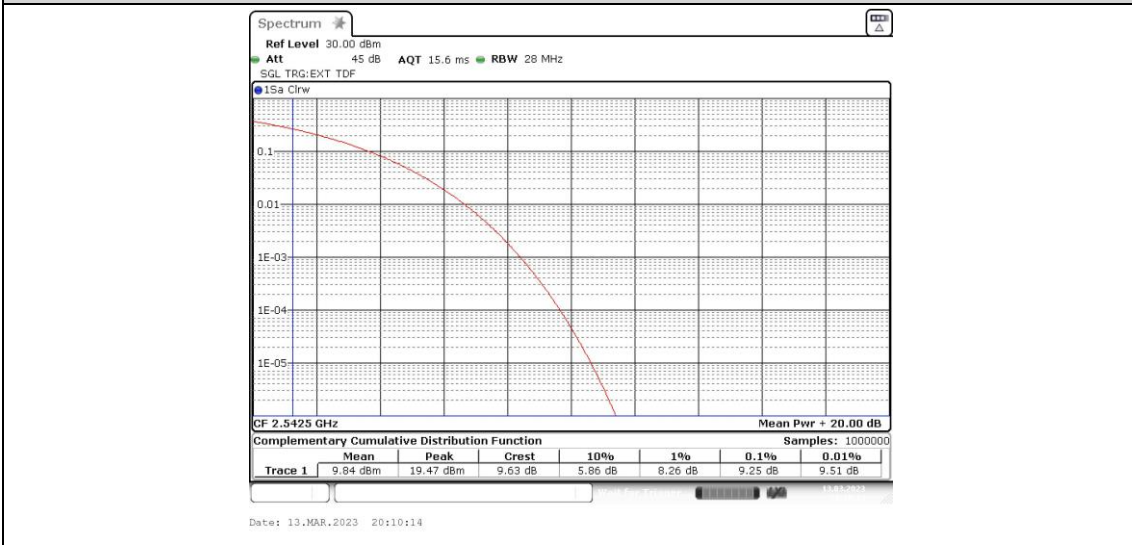

Band41-15MHz-QPSK-40115-75RB#0