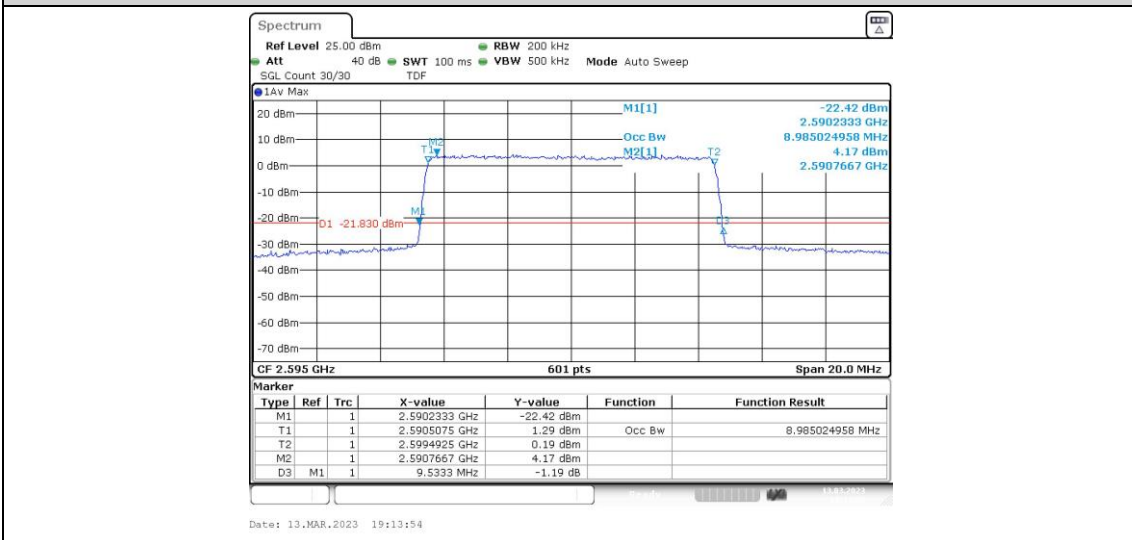

Test Graphs

Band41-5MHz-16QAM-40065-25RB#0

Band41-5MHz-16QAM-40640-25RB#0

Band41-5MHz-16QAM-41215-25RB#0

Band41-10MHz-QPSK-41190-50RB#0

Band41-10MHz-16QAM-40090-50RB#0

Band41-10MHz-16QAM-40640-50RB#0

Band41-10MHz-16QAM-41190-50RB#0