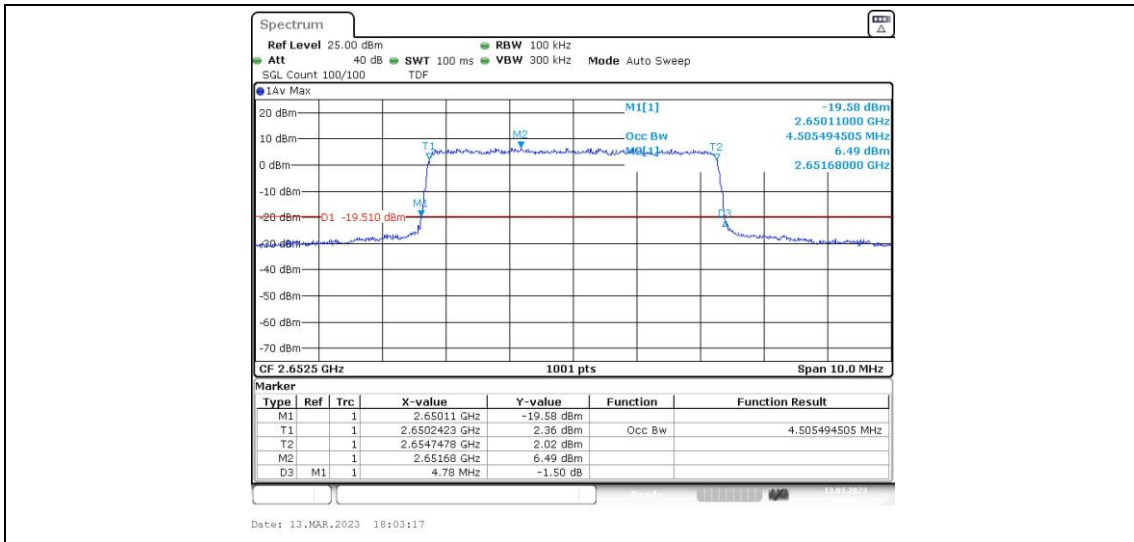

Test Graphs

Band41-5MHz-16QAM-40065-25RB#0

Band41-5MHz-16QAM-40640-25RB#0

Band41-5MHz-16QAM-41215-25RB#0

Band41-10MHz-QPSK-41190-50RB#0

Band41-10MHz-16QAM-40090-50RB#0

Band41-10MHz-16QAM-40640-50RB#0

Band41-10MHz-16QAM-41190-50RB#0