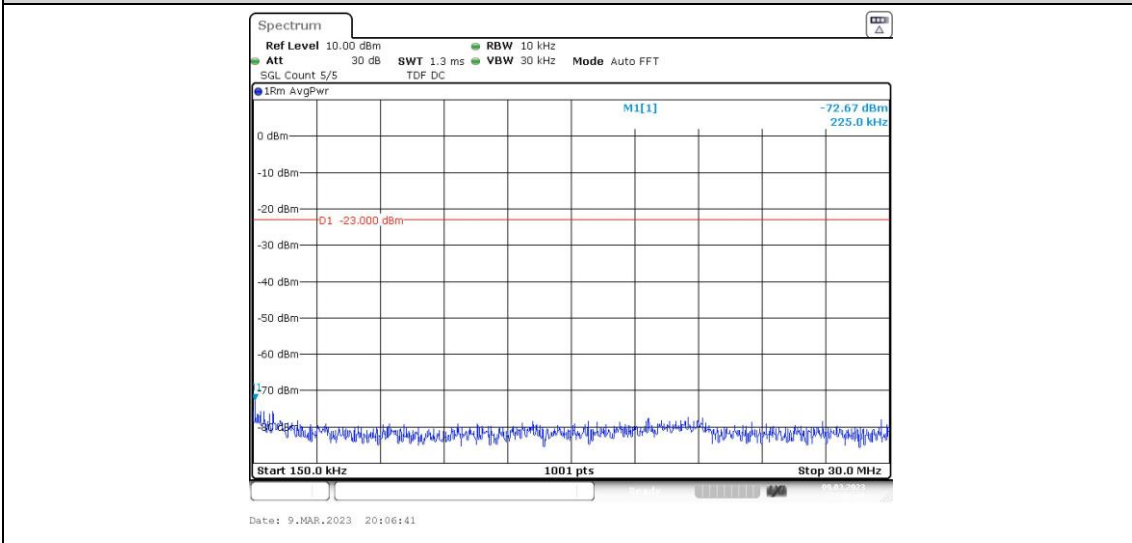

Band26-10MHz-QPSK-26990-1RB#0-Range2:0.15~30MHz

Band26-10MHz-QPSK-26990-1RB#0-Range3:30~1000MHz

Band26-10MHz-QPSK-26990-1RB#0-Range4:1000~10000MHz

Band26-10MHz-16QAM-26840-1RB#0-Range1:0.009~0.15MHz

Band26-10MHz-16QAM-26840-1RB#0-Range2:0.15~30MHz