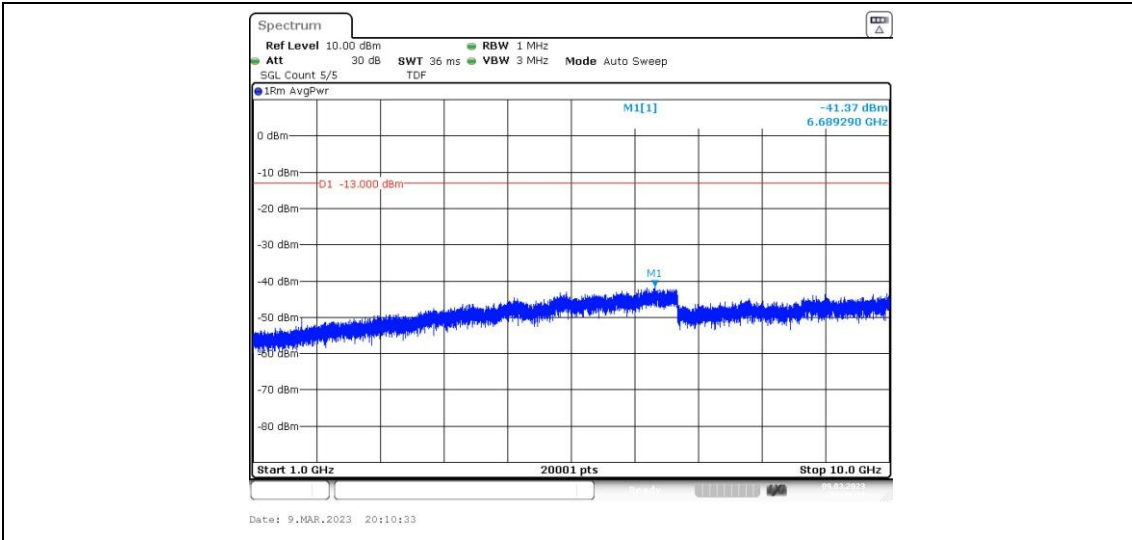

Band26-10MHz-16QAM-26915-1RB#0-Range4:1000~10000MHz

Band26-10MHz-16QAM-26990-1RB#0-Range1:0.009~0.15MHz

Band26-10MHz-16QAM-26990-1RB#0-Range2:0.15~30MHz

Band26-10MHz-16QAM-26990-1RB#0-Range3:30~1000MHz

Band26-10MHz-16QAM-26990-1RB#0-Range4:1000~10000MHz