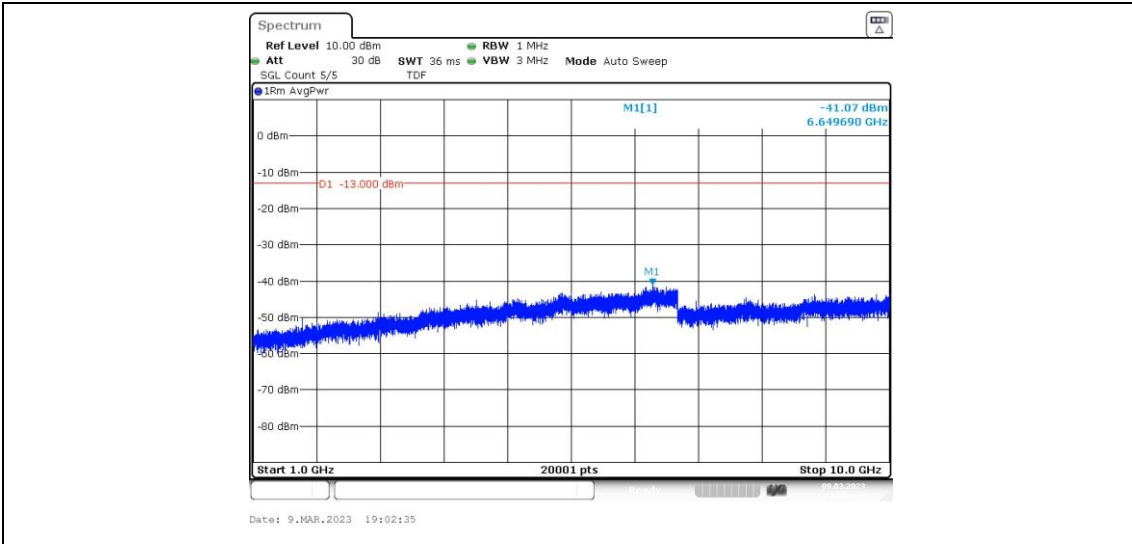

Band26-3MHz-16QAM-27025-1RB#0-Range4:1000~10000MHz