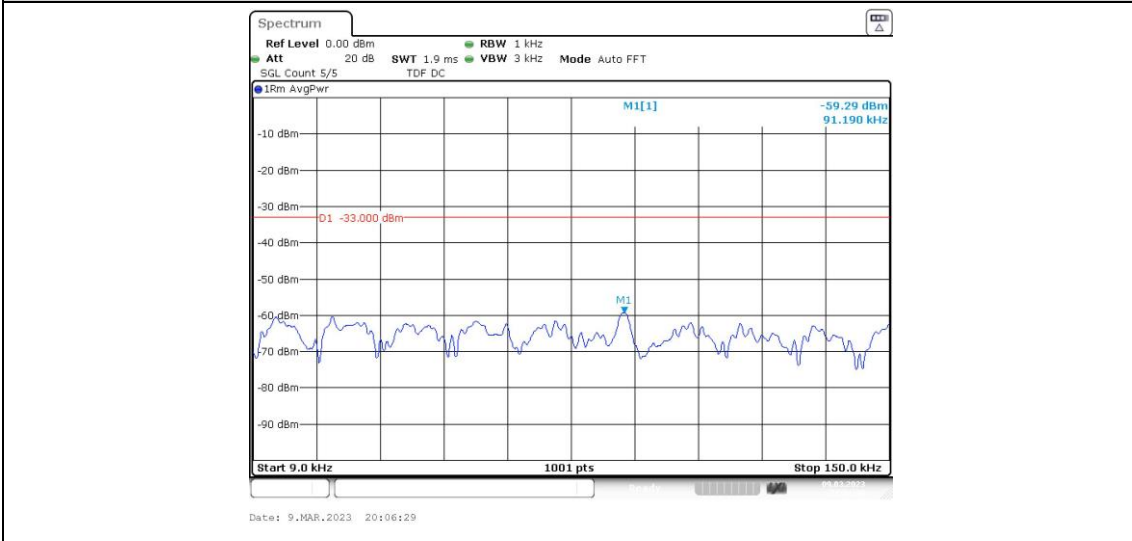

Band26-10MHz-QPSK-26990-1RB#0-Range2:0.15~30MHz

Band26-10MHz-QPSK-26990-1RB#0-Range3:30~1000MHz

Band26-10MHz-QPSK-26990-1RB#0-Range4:1000~10000MHz

Band26-10MHz-16QAM-26840-1RB#0-Range1:0.009~0.15MHz

Band26-10MHz-16QAM-26840-1RB#0-Range2:0.15~30MHz