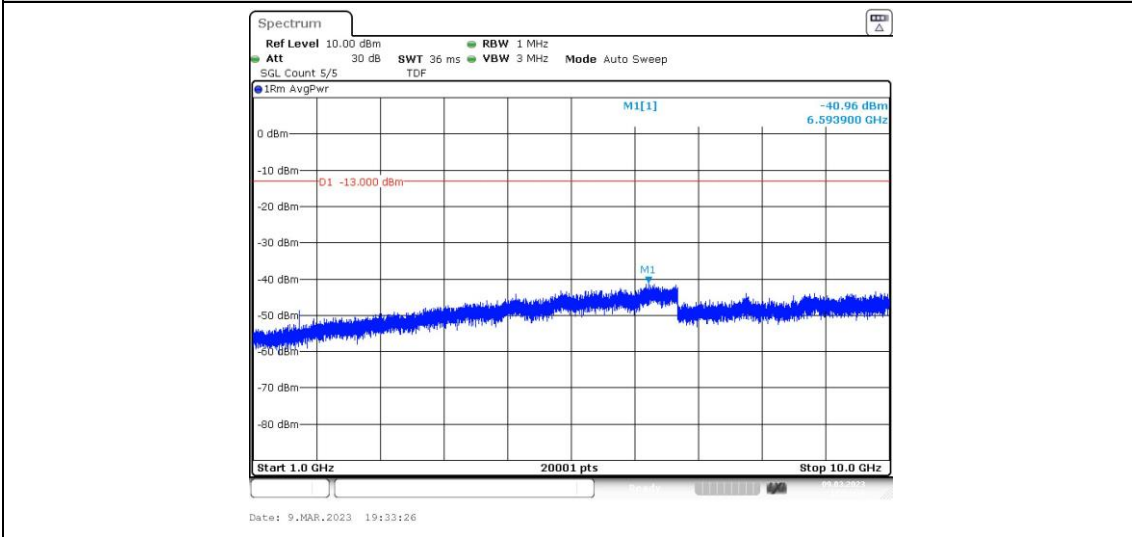

Band26-5MHz-16QAM-26815-1RB#0-Range4:1000~10000MHz