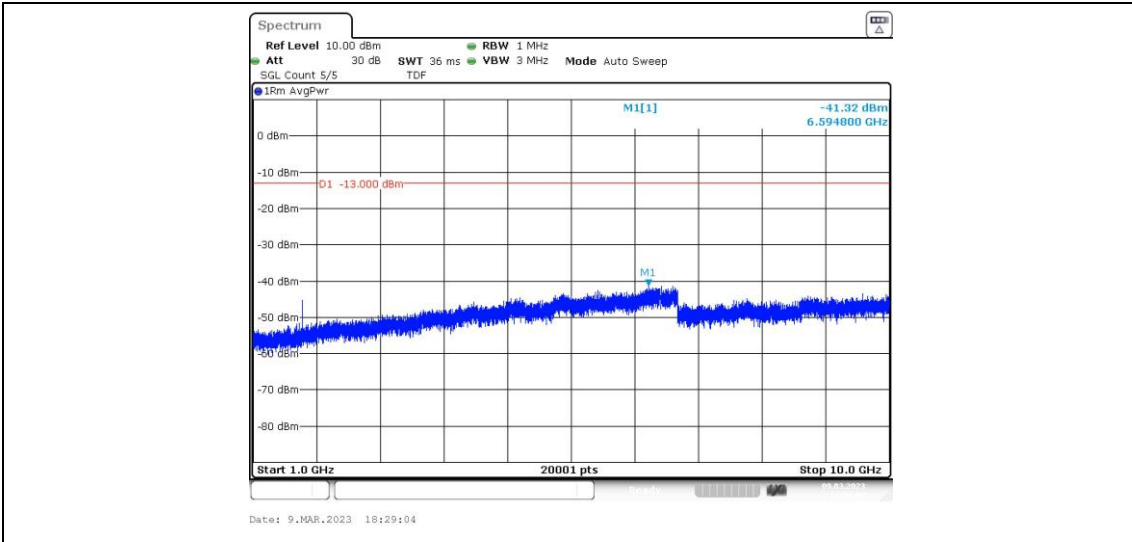

Band26-1.4MHz-16QAM-27033-1RB#0-Range2:0.15~30MHz

Band26-1.4MHz-16QAM-27033-1RB#0-Range3:30~1000MHz

Band26-1.4MHz-16QAM-27033-1RB#0-Range4:1000~10000MHz

Band26-3MHz-QPSK-26805-1RB#0-Range1:0.009~0.15MHz

Band26-3MHz-QPSK-26805-1RB#0-Range2:0.15~30MHz