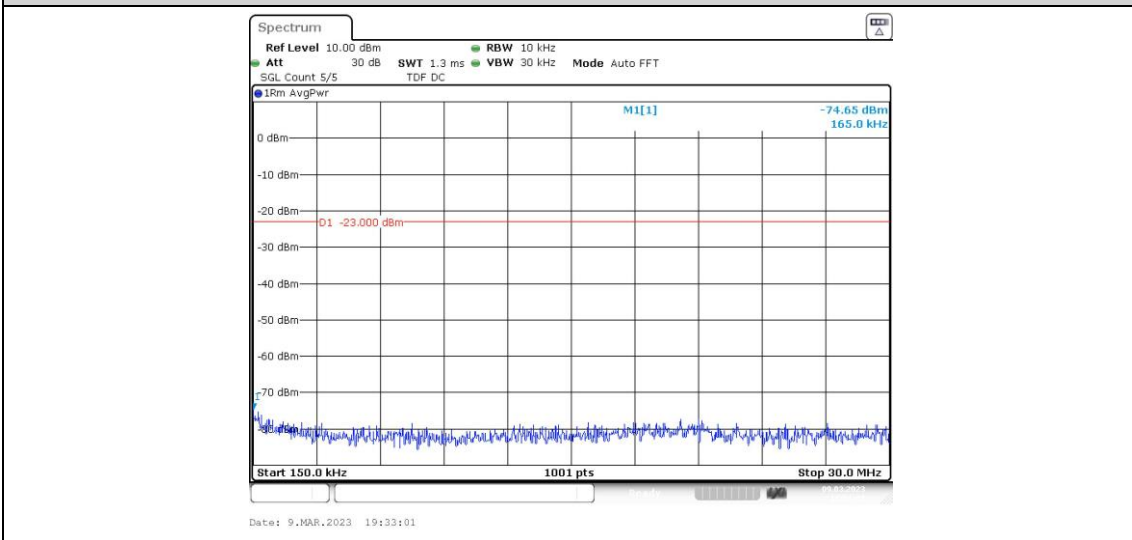

Band26-5MHz-16QAM-26815-1RB#0-Range2:0.15~30MHz