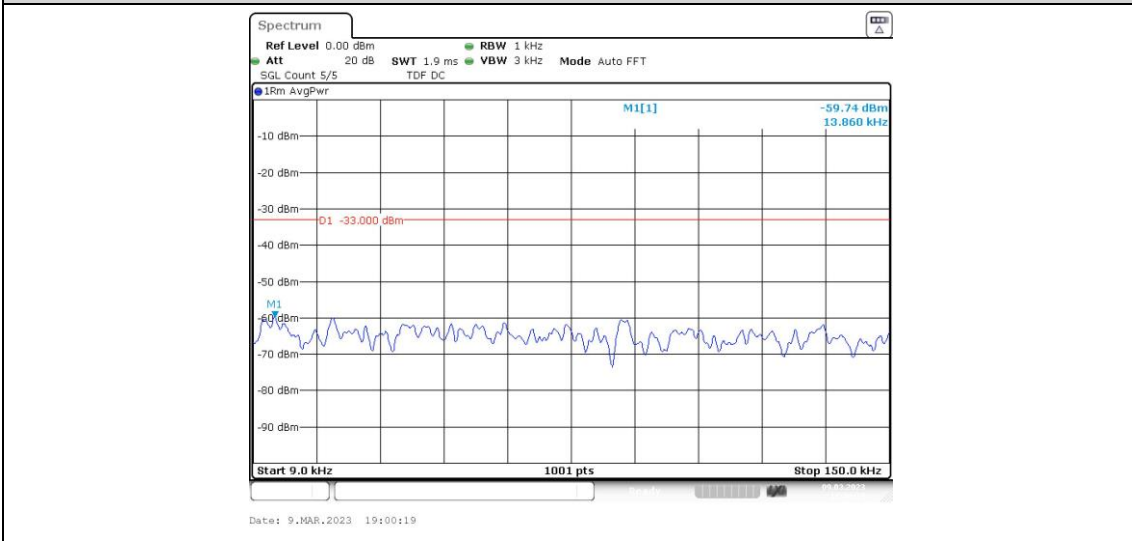

Band26-3MHz-16QAM-26805-1RB#0-Range1:0.009~0.15MHz

Band26-3MHz-16QAM-26805-1RB#0-Range2:0.15~30MHz

Band26-3MHz-16QAM-26805-1RB#0-Range3:30~1000MHz

Band26-3MHz-16QAM-26805-1RB#0-Range4:1000~10000MHz

Band26-3MHz-16QAM-26915-1RB#0-Range1:0.009~0.15MHz