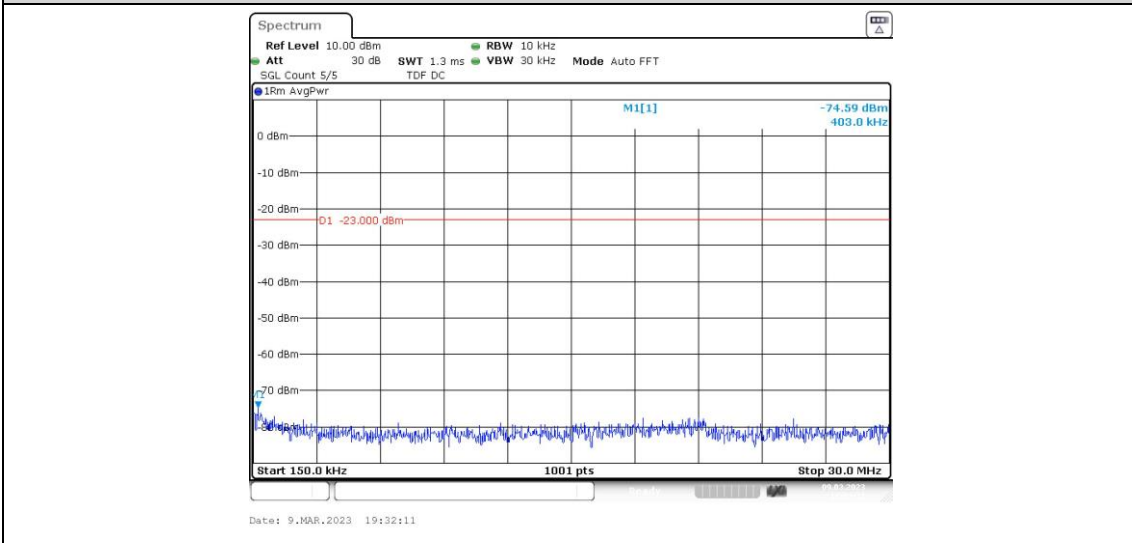

Band26-3MHz-16QAM-27025-1RB#0-Range3:30~1000MHz

Band26-3MHz-16QAM-27025-1RB#0-Range4:1000~10000MHz

Band26-5MHz-QPSK-26815-1RB#0-Range1:0.009~0.15MHz

Band26-5MHz-QPSK-26815-1RB#0-Range2:0.15~30MHz

Band26-5MHz-QPSK-26815-1RB#0-Range3:30~1000MHz