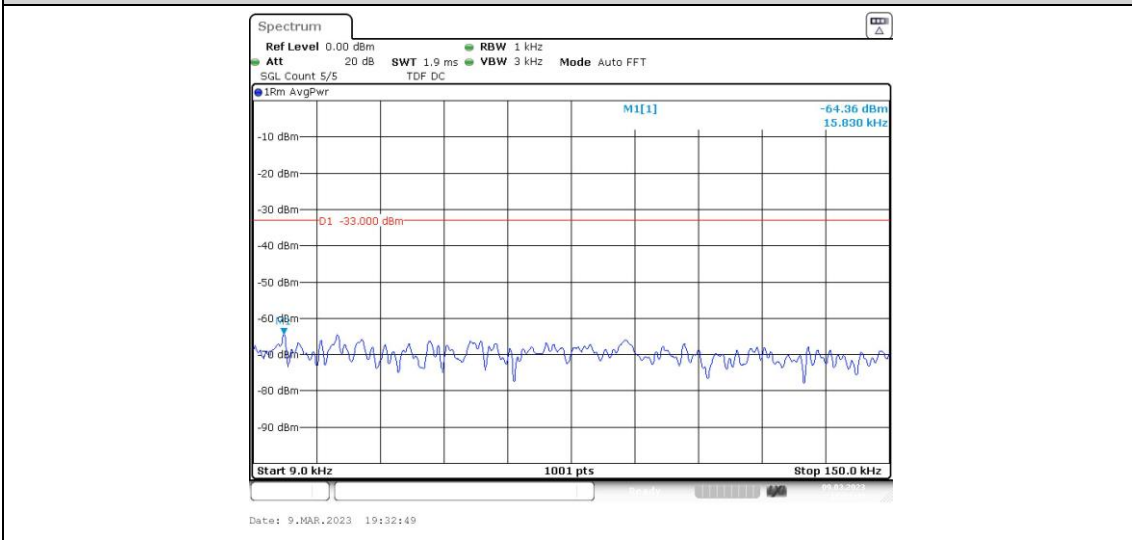

Band26-5MHz-QPSK-27015-1RB#0-Range1:0.009~0.15MHz

Band26-5MHz-QPSK-27015-1RB#0-Range2:0.15~30MHz

Band26-5MHz-QPSK-27015-1RB#0-Range3:30~1000MHz

Band26-5MHz-QPSK-27015-1RB#0-Range4:1000~10000MHz

Band26-5MHz-16QAM-26815-1RB#0-Range1:0.009~0.15MHz