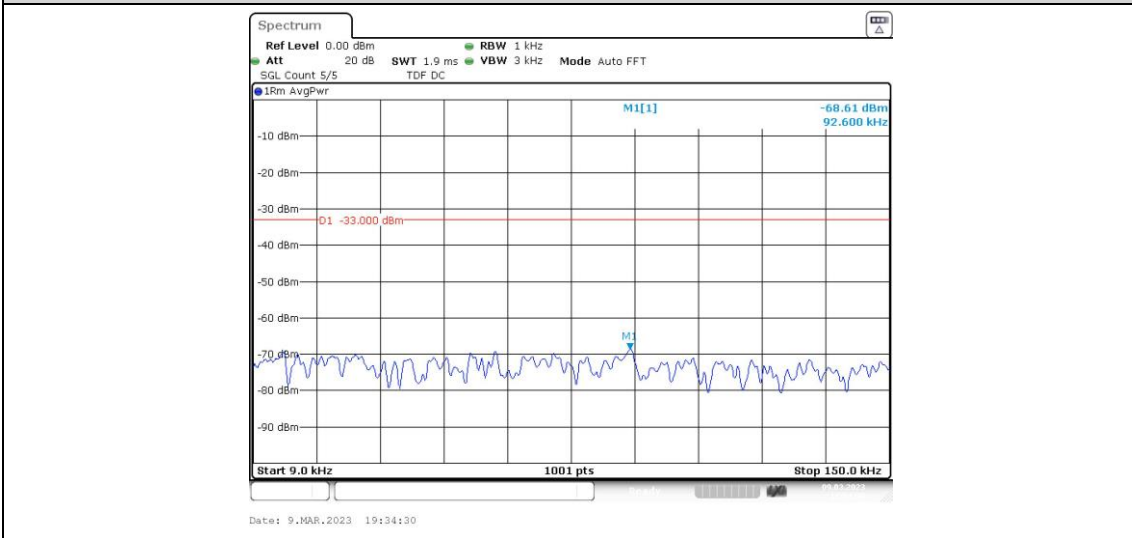

Band26-5MHz-16QAM-26815-1RB#0-Range2:0.15~30MHz

Band26-5MHz-16QAM-26815-1RB#0-Range3:30~1000MHz

Band26-5MHz-16QAM-26815-1RB#0-Range4:1000~10000MHz

Band26-5MHz-16QAM-26915-1RB#0-Range1:0.009~0.15MHz

Band26-5MHz-16QAM-26915-1RB#0-Range2:0.15~30MHz