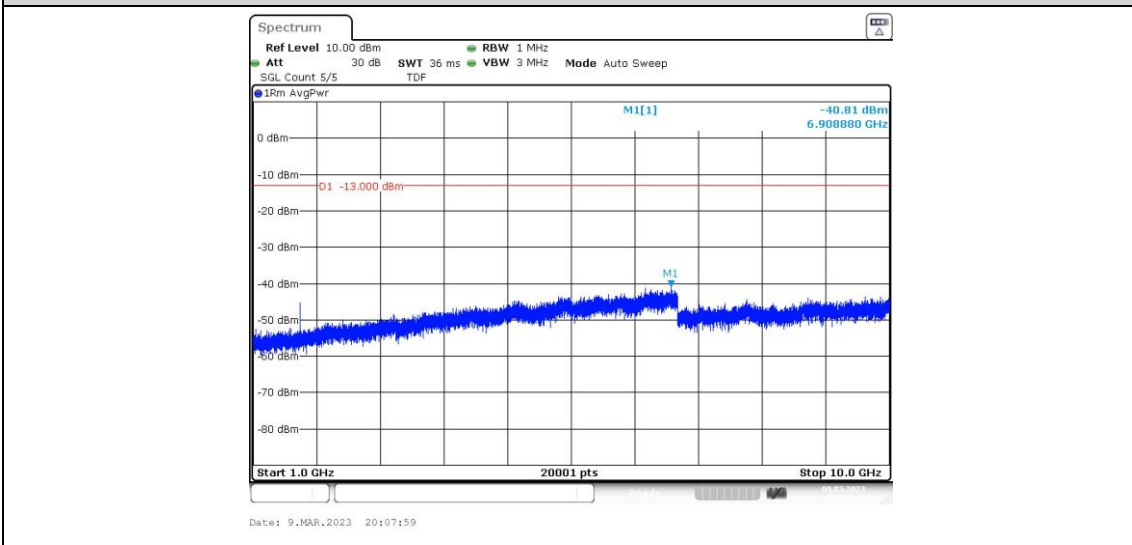

Band26-10MHz-QPSK-26915-1RB#0-Range1:0.009~0.15MHz

Band26-10MHz-QPSK-26915-1RB#0-Range2:0.15~30MHz

Band26-10MHz-QPSK-26915-1RB#0-Range3:30~1000MHz

Band26-10MHz-QPSK-26915-1RB#0-Range4:1000~10000MHz

Band26-10MHz-QPSK-26990-1RB#0-Range1:0.009~0.15MHz