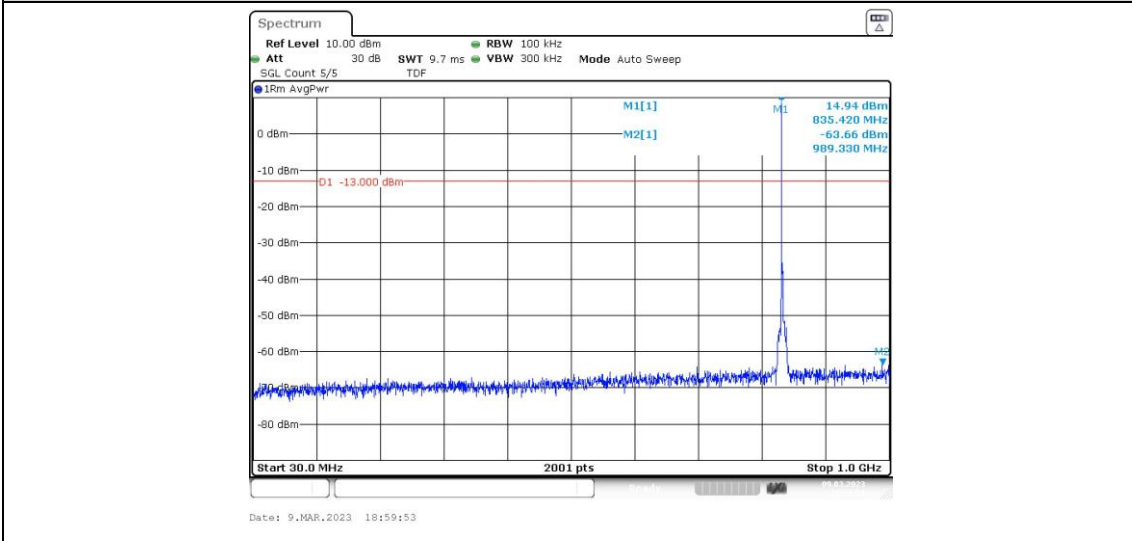

Band26-3MHz-QPSK-26805-1RB#0-Range3:30~1000MHz

Band26-3MHz-QPSK-26805-1RB#0-Range4:1000~10000MHz

Band26-3MHz-QPSK-26915-1RB#0-Range1:0.009~0.15MHz

Band26-3MHz-QPSK-26915-1RB#0-Range2:0.15~30MHz

Band26-3MHz-QPSK-26915-1RB#0-Range3:30~1000MHz