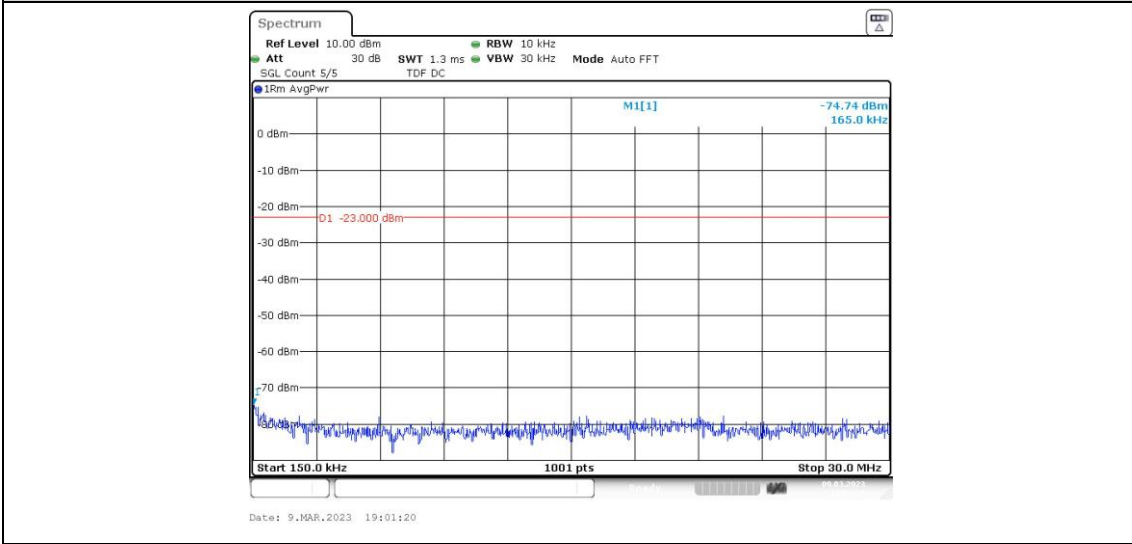

Band26-3MHz-QPSK-27025-1RB#0-Range2:0.15~30MHz