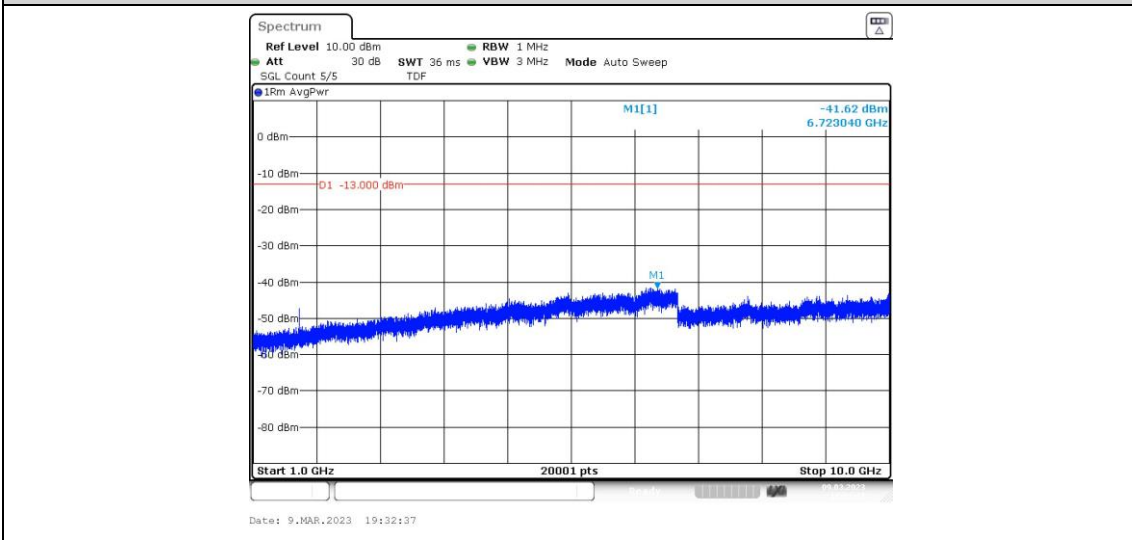

Band26-5MHz-QPSK-26815-1RB#0-Range4:1000~10000MHz