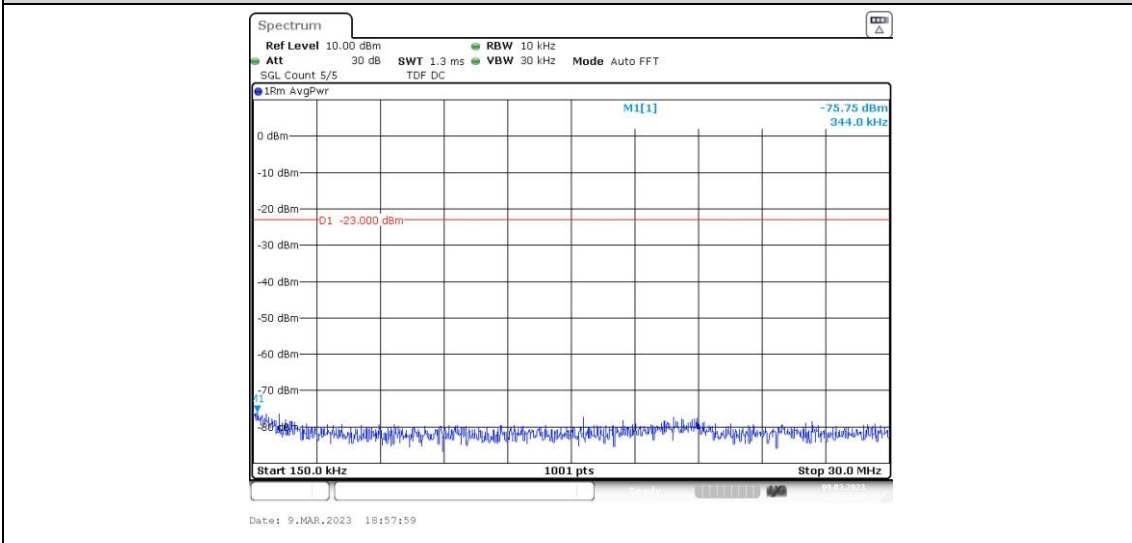

Band26-1.4MHz-16QAM-27033-1RB#0-Range2:0.15~30MHz

Band26-1.4MHz-16QAM-27033-1RB#0-Range3:30~1000MHz

Band26-1.4MHz-16QAM-27033-1RB#0-Range4:1000~10000MHz

Band26-3MHz-QPSK-26805-1RB#0-Range1:0.009~0.15MHz

Band26-3MHz-QPSK-26805-1RB#0-Range2:0.15~30MHz