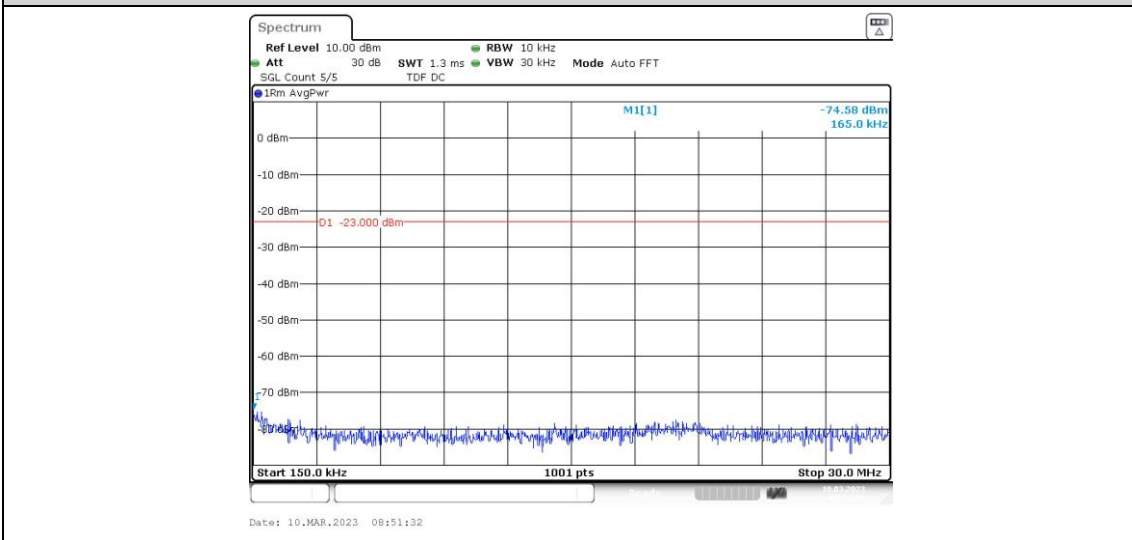

Band26-15MHz-QPSK-26865-1RB#0-Range2:0.15~30MHz

Band26-15MHz-QPSK-26865-1RB#0-Range3:30~1000MHz