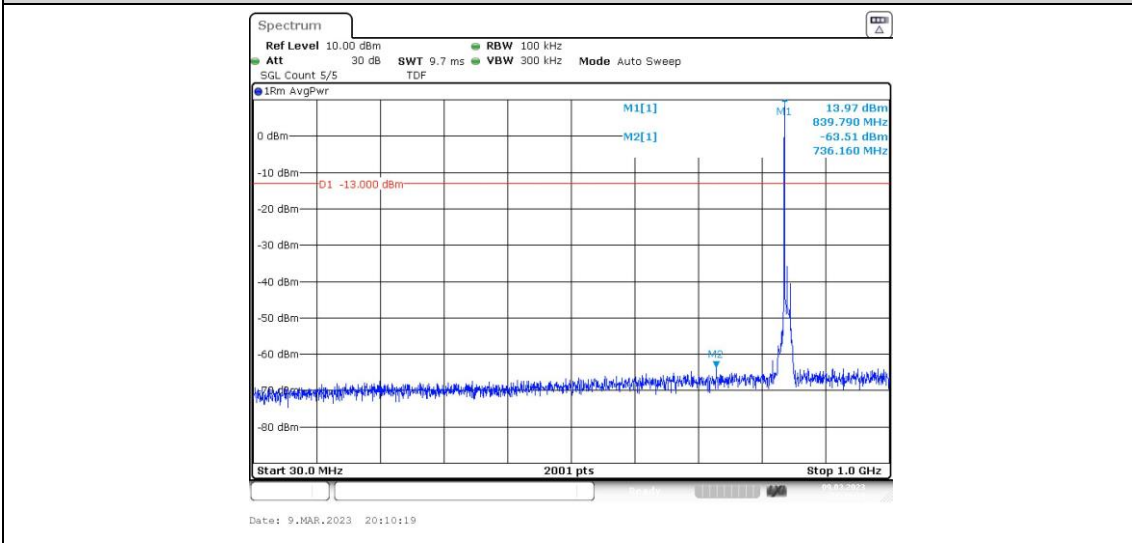

Band26-10MHz-16QAM-26915-1RB#0-Range4:1000~10000MHz

Band26-10MHz-16QAM-26990-1RB#0-Range1:0.009~0.15MHz

Band26-10MHz-16QAM-26990-1RB#0-Range2:0.15~30MHz

Band26-10MHz-16QAM-26990-1RB#0-Range3:30~1000MHz

Band26-10MHz-16QAM-26990-1RB#0-Range4:1000~10000MHz