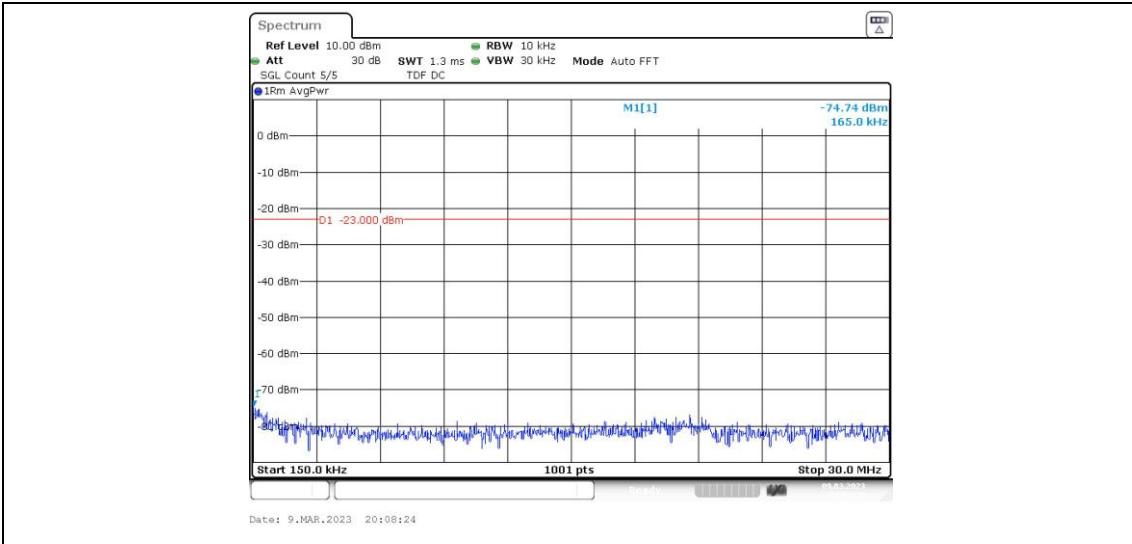

Band26-10MHz-16QAM-26840-1RB#0-Range3:30~1000MHz

Band26-10MHz-16QAM-26840-1RB#0-Range4:1000~10000MHz

Band26-10MHz-16QAM-26915-1RB#0-Range1:0.009~0.15MHz

Band26-10MHz-16QAM-26915-1RB#0-Range2:0.15~30MHz

Band26-10MHz-16QAM-26915-1RB#0-Range3:30~1000MHz