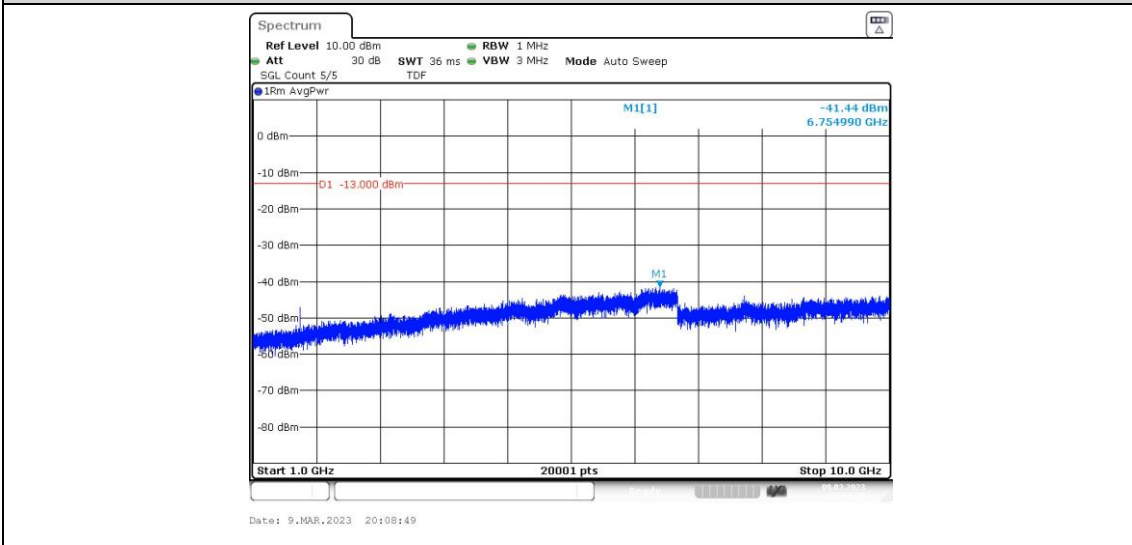

Band26-10MHz-16QAM-26915-1RB#0-Range4:1000~10000MHz