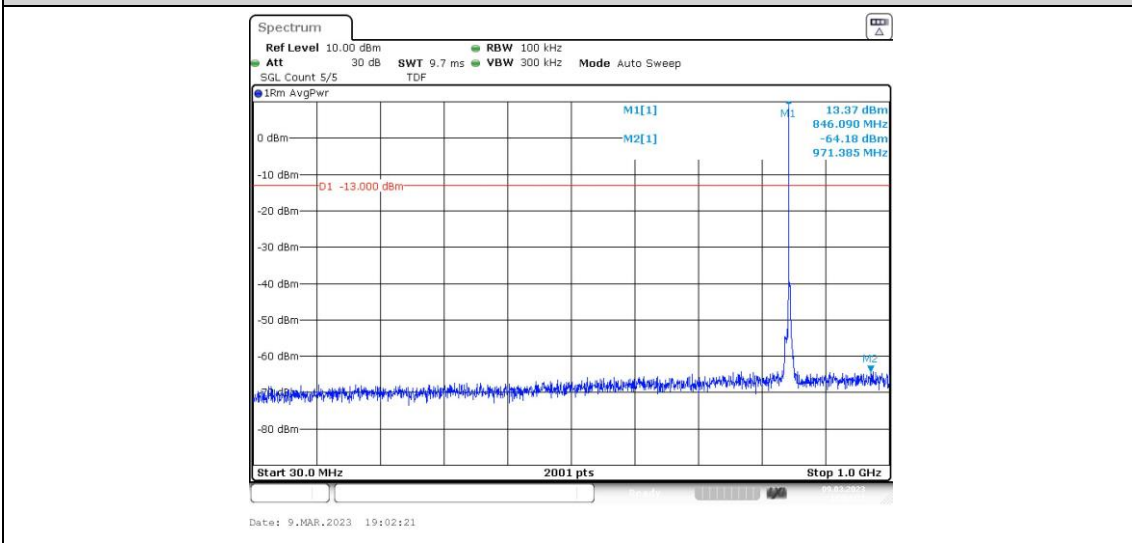

Band26-3MHz-16QAM-27025-1RB#0-Range3:30~1000MHz