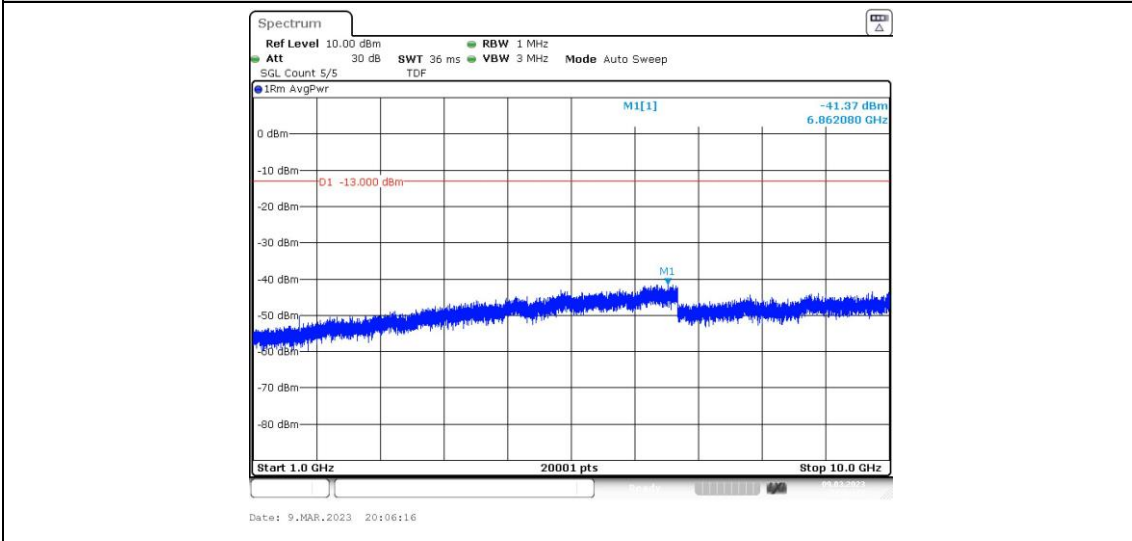

Band26-5MHz-16QAM-27015-1RB#0-Range4:1000~10000MHz

Band26-10MHz-QPSK-26840-1RB#0-Range1:0.009~0.15MHz

Band26-10MHz-QPSK-26840-1RB#0-Range2:0.15~30MHz

Band26-10MHz-QPSK-26840-1RB#0-Range3:30~1000MHz

Band26-10MHz-QPSK-26840-1RB#0-Range4:1000~10000MHz