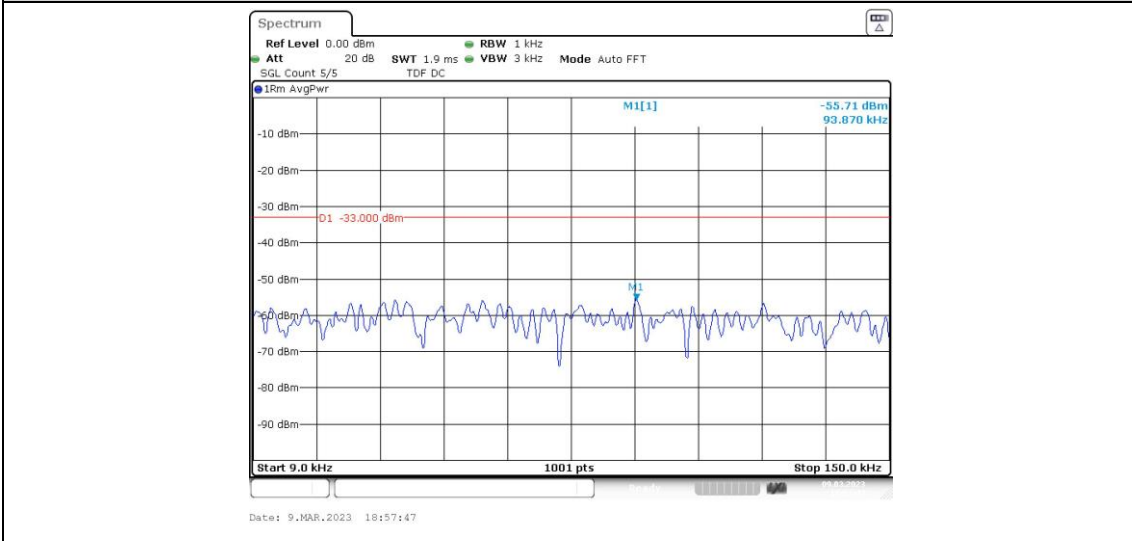

Band26-1.4MHz-16QAM-27033-1RB#0-Range2:0.15~30MHz

Band26-1.4MHz-16QAM-27033-1RB#0-Range3:30~1000MHz

Band26-1.4MHz-16QAM-27033-1RB#0-Range4:1000~10000MHz

Band26-3MHz-QPSK-26805-1RB#0-Range1:0.009~0.15MHz

Band26-3MHz-QPSK-26805-1RB#0-Range2:0.15~30MHz