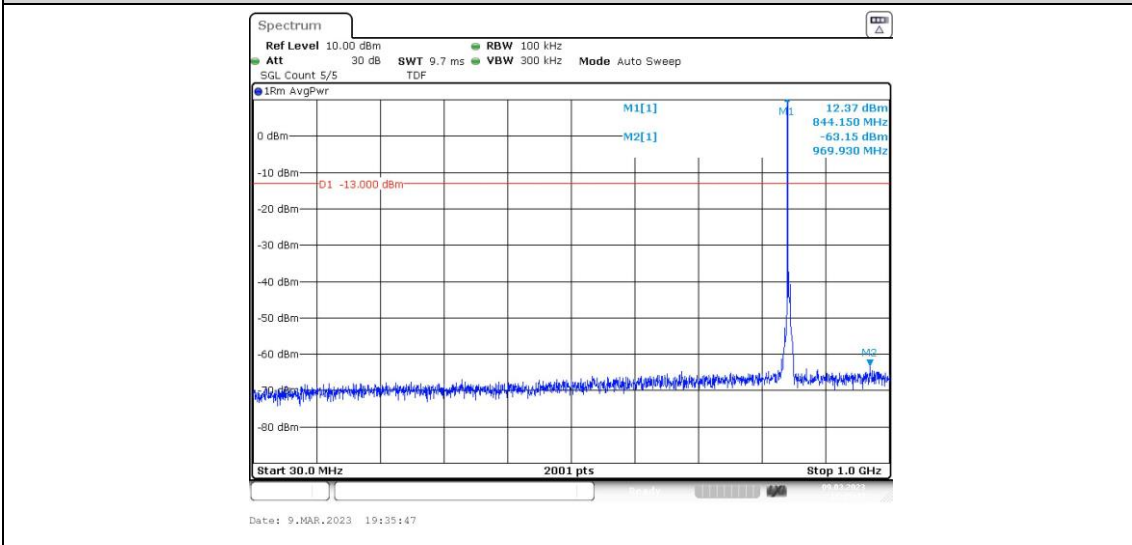

Band26-5MHz-QPSK-27015-1RB#0-Range3:30~1000MHz