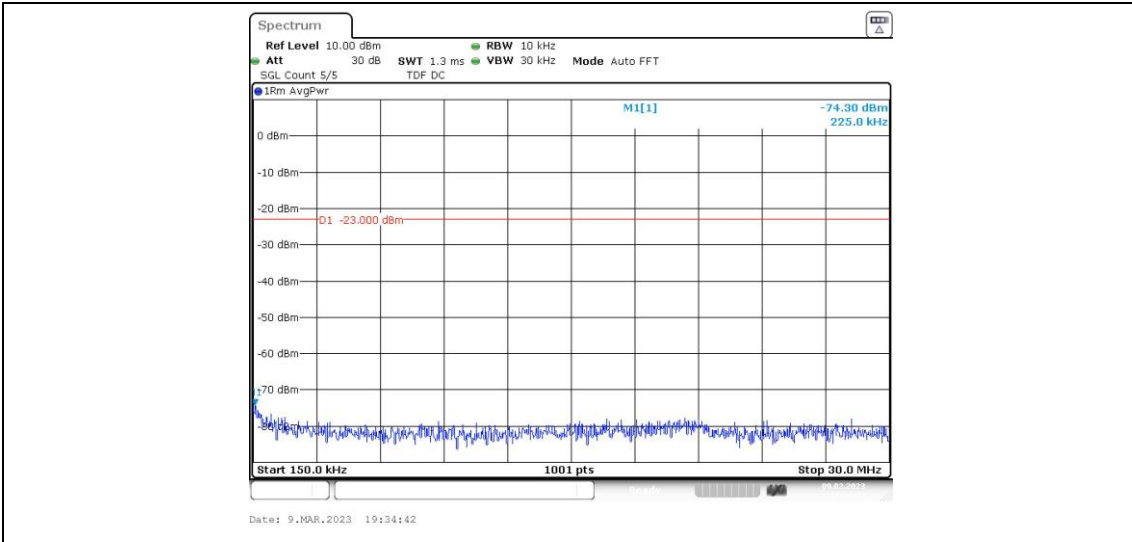

Band26-5MHz-16QAM-26815-1RB#0-Range2:0.15~30MHz

Band26-5MHz-16QAM-26815-1RB#0-Range3:30~1000MHz

Band26-5MHz-16QAM-26815-1RB#0-Range4:1000~10000MHz

Band26-5MHz-16QAM-26915-1RB#0-Range1:0.009~0.15MHz

Band26-5MHz-16QAM-26915-1RB#0-Range2:0.15~30MHz