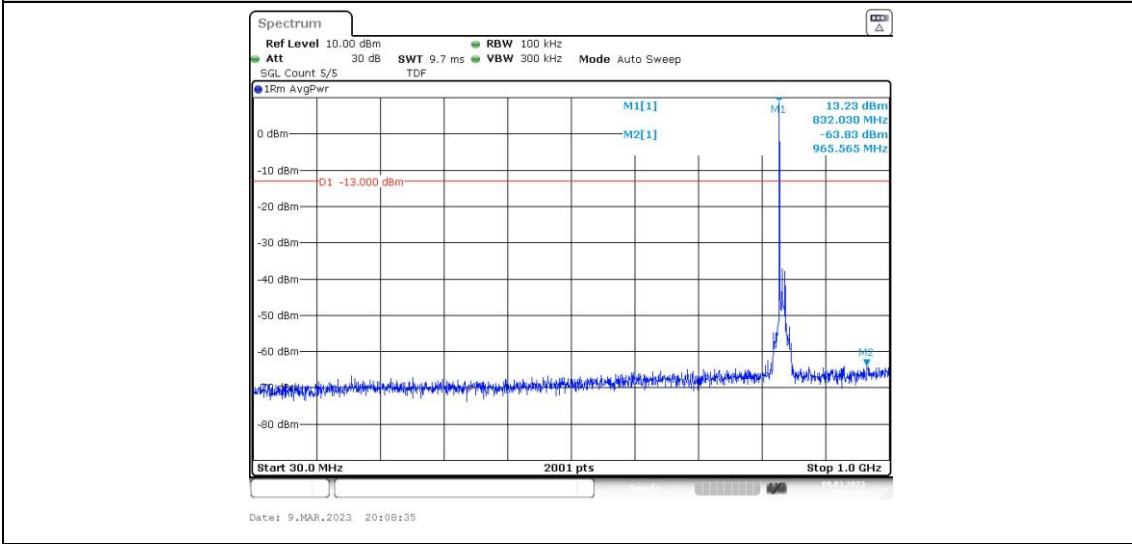

Band26-10MHz-16QAM-26840-1RB#0-Range3:30~1000MHz

Band26-10MHz-16QAM-26840-1RB#0-Range4:1000~10000MHz

Band26-10MHz-16QAM-26915-1RB#0-Range1:0.009~0.15MHz

Band26-10MHz-16QAM-26915-1RB#0-Range2:0.15~30MHz

Band26-10MHz-16QAM-26915-1RB#0-Range3:30~1000MHz