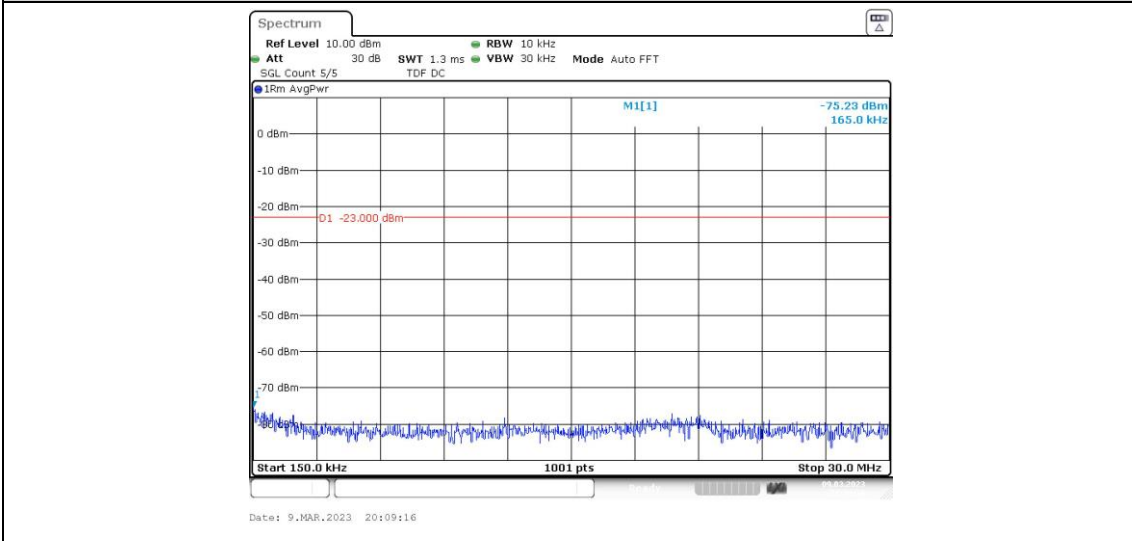

Band26-10MHz-QPSK-26990-1RB#0-Range2:0.15~30MHz