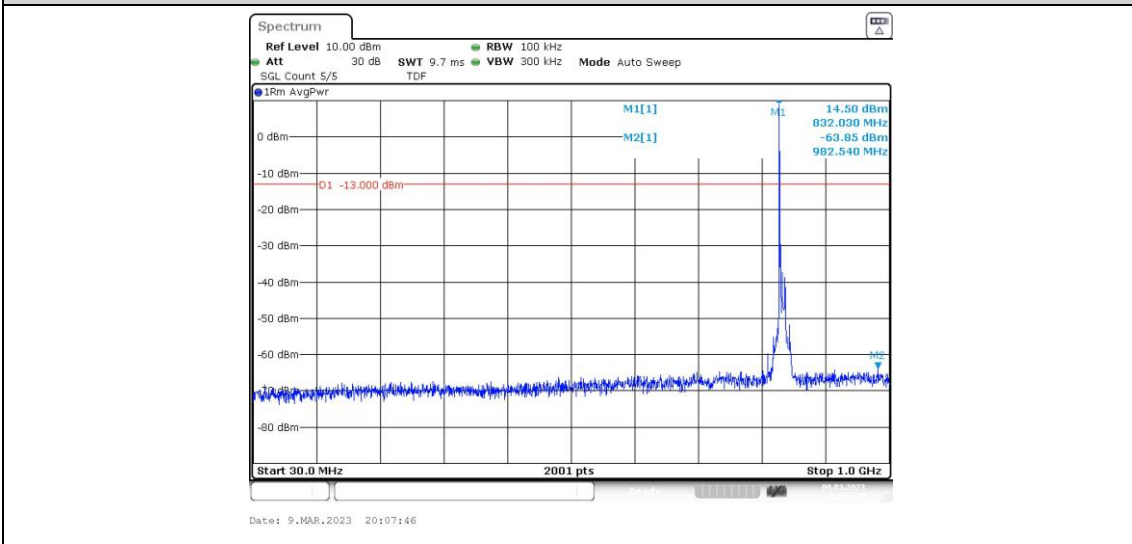

Band26-10MHz-QPSK-26915-1RB#0-Range3:30~1000MHz