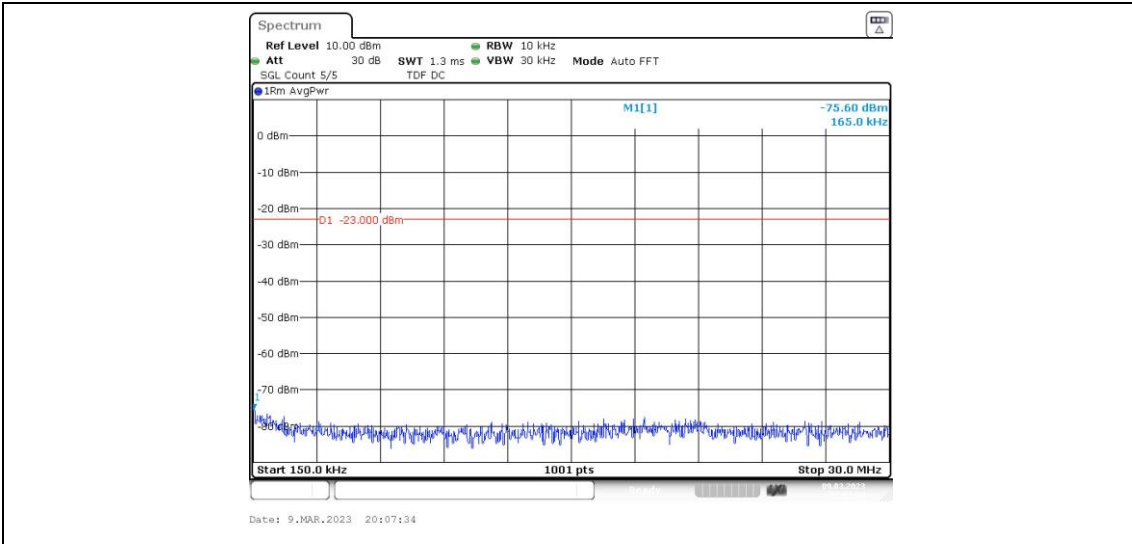

Band26-10MHz-QPSK-26915-1RB#0-Range2:0.15~30MHz