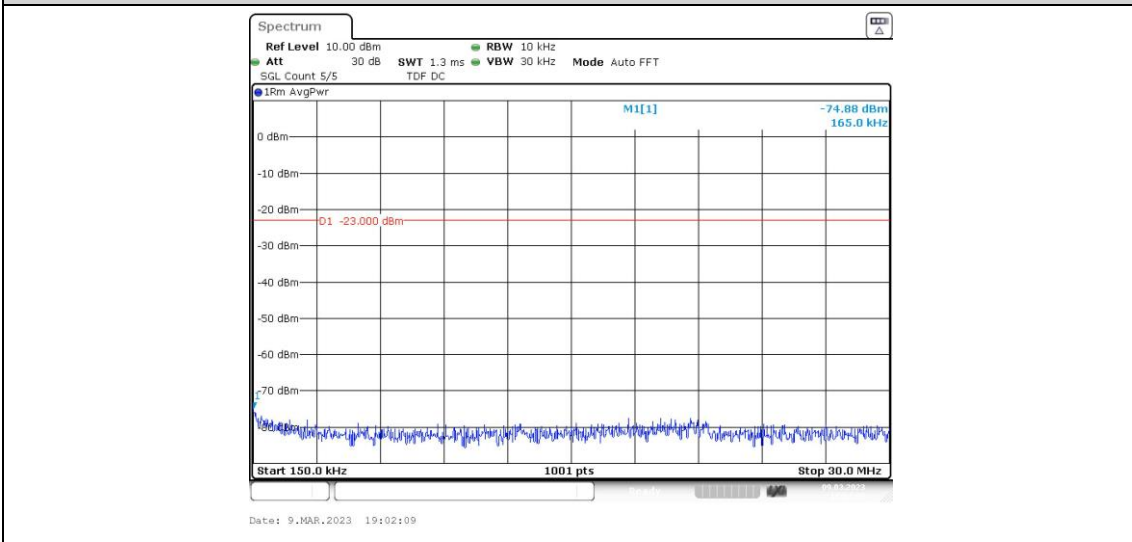

Band26-3MHz-16QAM-26915-1RB#0-Range2:0.15~30MHz

Band26-3MHz-16QAM-26915-1RB#0-Range3:30~1000MHz

Band26-3MHz-16QAM-26915-1RB#0-Range4:1000~10000MHz

Band26-3MHz-16QAM-27025-1RB#0-Range1:0.009~0.15MHz

Band26-3MHz-16QAM-27025-1RB#0-Range2:0.15~30MHz