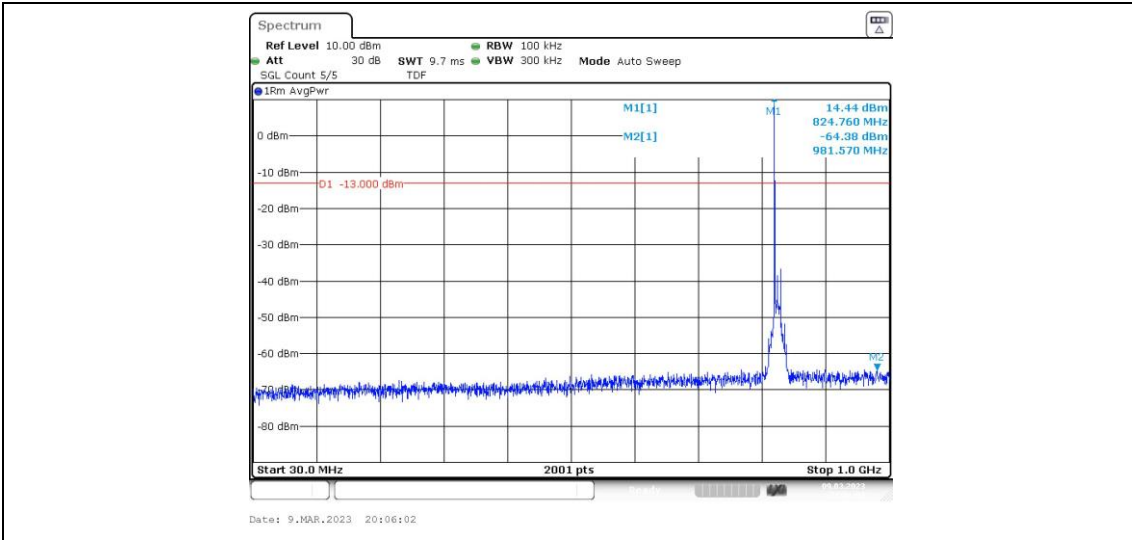

Band26-5MHz-16QAM-27015-1RB#0-Range4:1000~10000MHz

Band26-10MHz-QPSK-26840-1RB#0-Range1:0.009~0.15MHz

Band26-10MHz-QPSK-26840-1RB#0-Range2:0.15~30MHz

Band26-10MHz-QPSK-26840-1RB#0-Range3:30~1000MHz

Band26-10MHz-QPSK-26840-1RB#0-Range4:1000~10000MHz