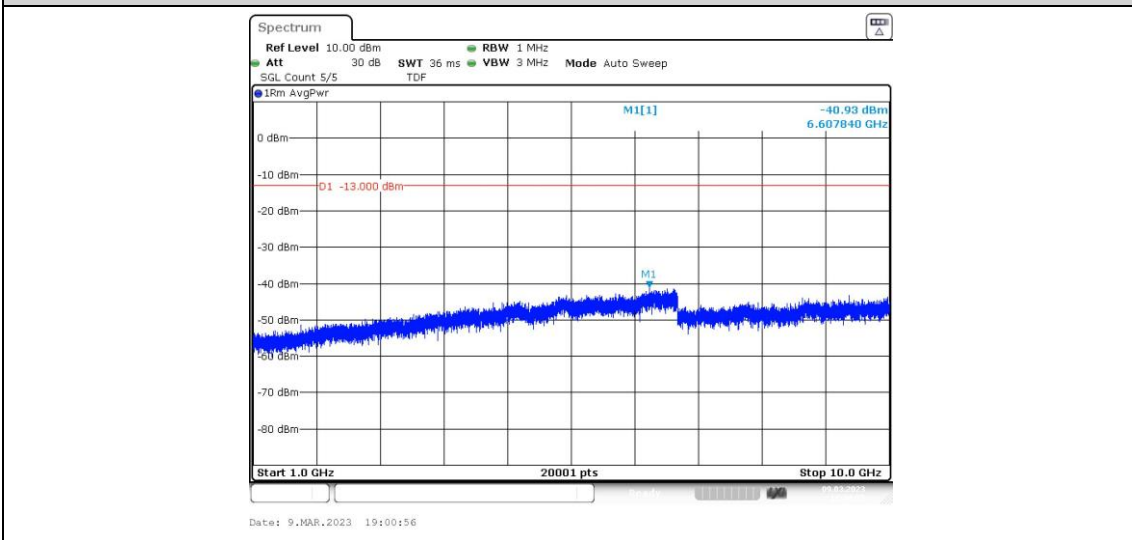

Band26-3MHz-16QAM-26915-1RB#0-Range4:1000~10000MHz