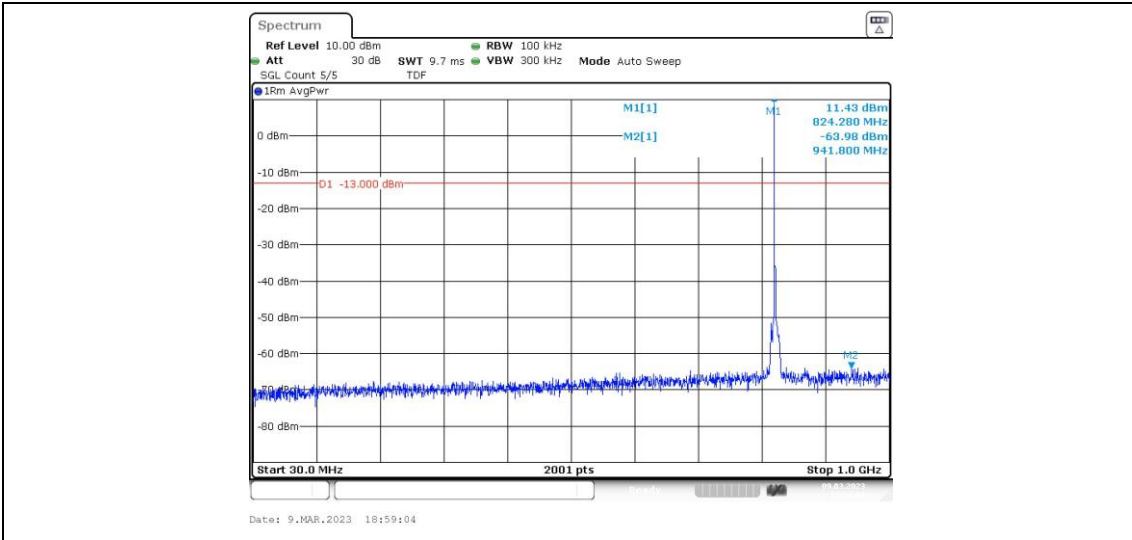

Band26-3MHz-16QAM-26805-1RB#0-Range3:30~1000MHz