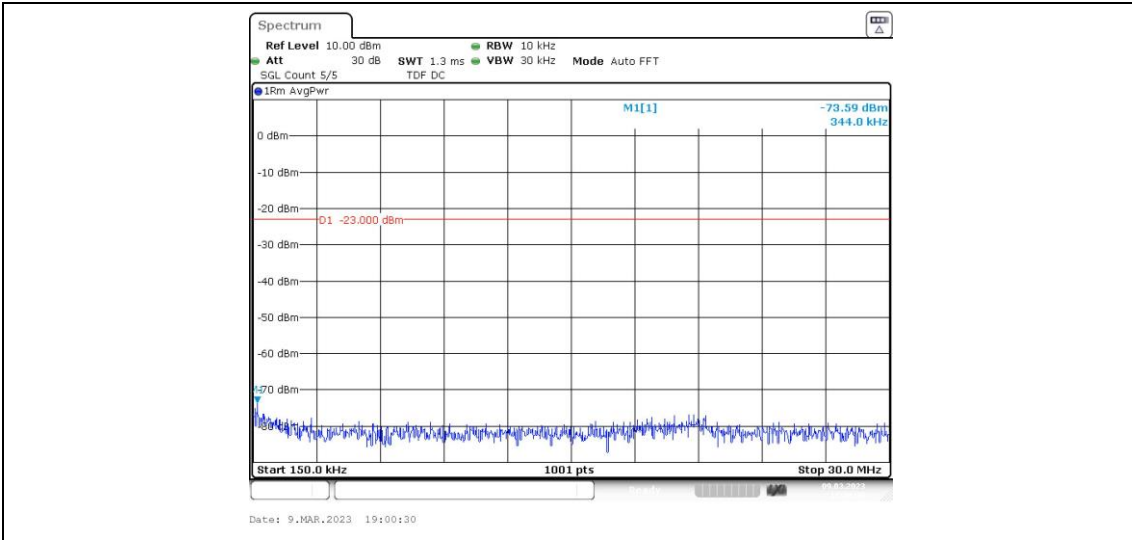

Band26-3MHz-16QAM-26915-1RB#0-Range2:0.15~30MHz