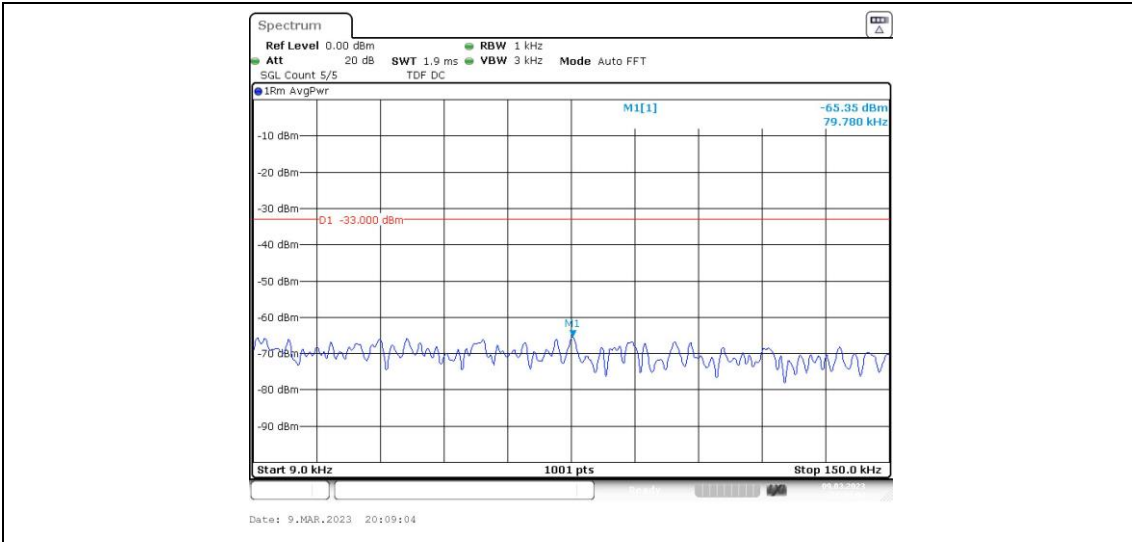

Band26-10MHz-QPSK-26915-1RB#0-Range1:0.009~0.15MHz

Band26-10MHz-QPSK-26915-1RB#0-Range2:0.15~30MHz

Band26-10MHz-QPSK-26915-1RB#0-Range3:30~1000MHz

Band26-10MHz-QPSK-26915-1RB#0-Range4:1000~10000MHz

Band26-10MHz-QPSK-26990-1RB#0-Range1:0.009~0.15MHz