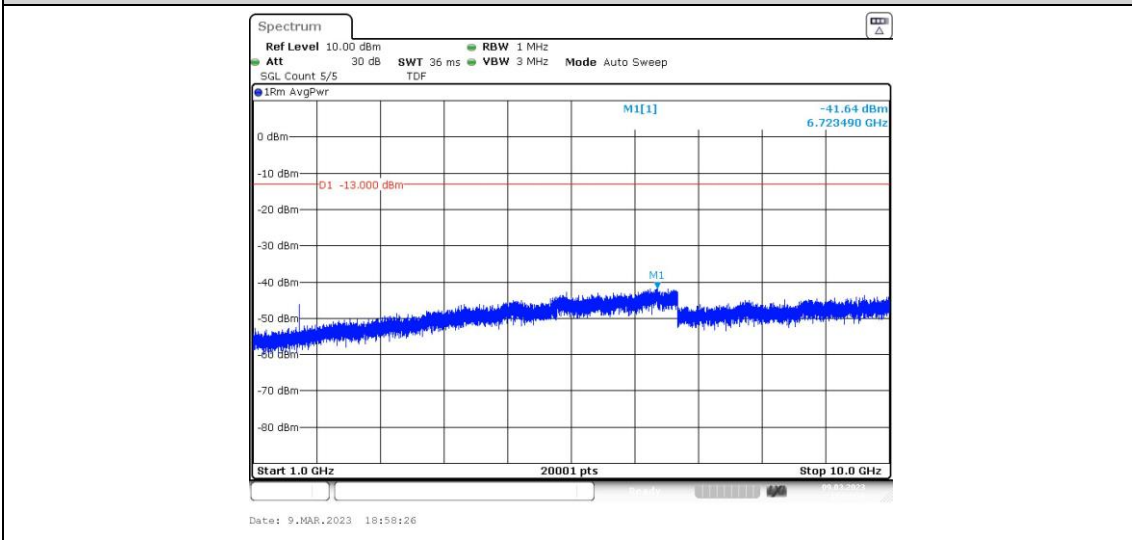

Band26-3MHz-QPSK-26805-1RB#0-Range4:1000~10000MHz