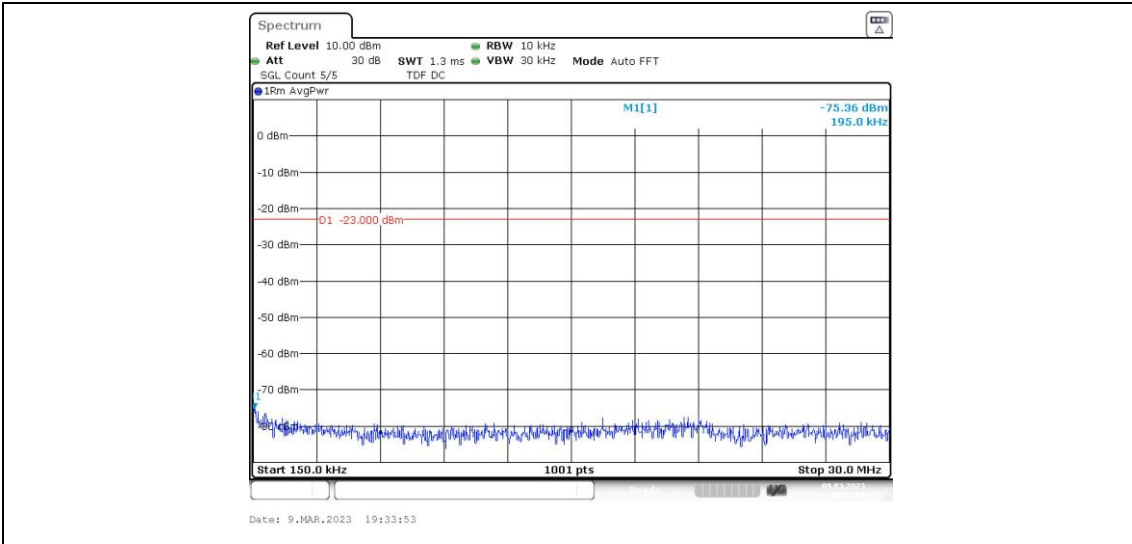

Band26-5MHz-QPSK-26915-1RB#0-Range2:0.15~30MHz