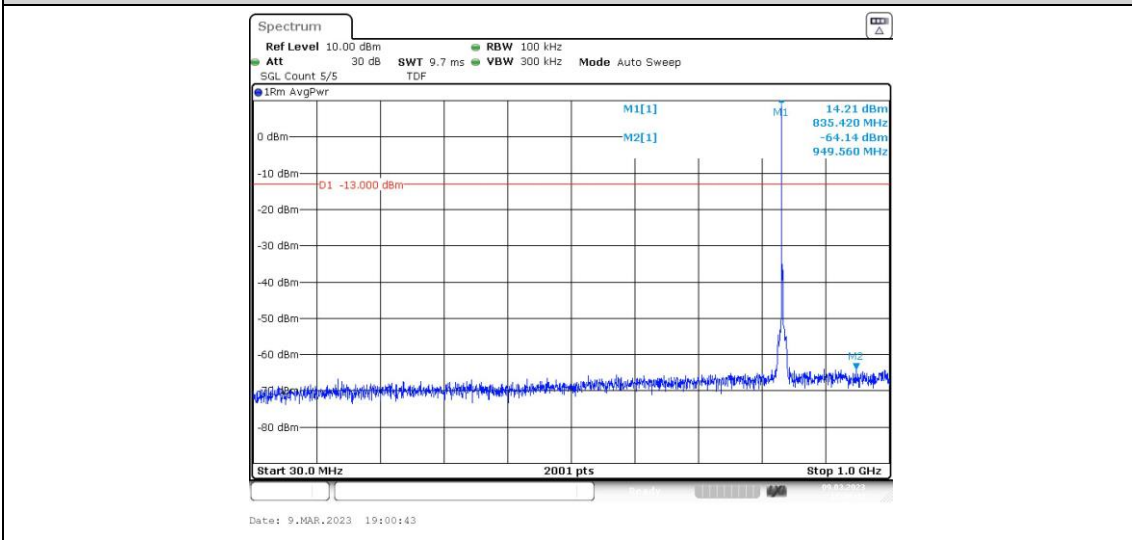

Band26-3MHz-16QAM-26915-1RB#0-Range3:30~1000MHz