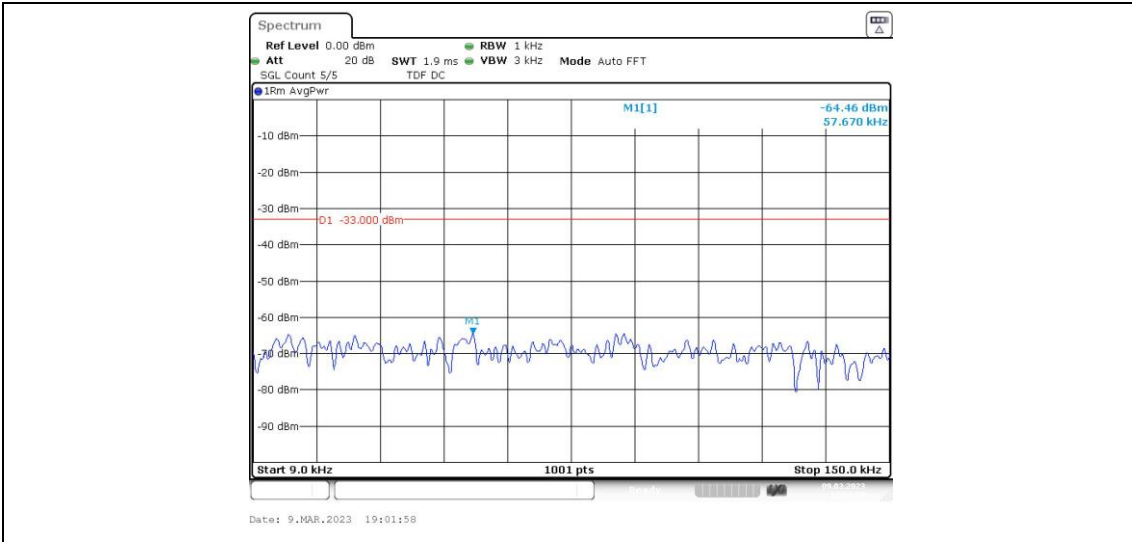

Band26-3MHz-16QAM-26915-1RB#0-Range2:0.15~30MHz

Band26-3MHz-16QAM-26915-1RB#0-Range3:30~1000MHz

Band26-3MHz-16QAM-26915-1RB#0-Range4:1000~10000MHz

Band26-3MHz-16QAM-27025-1RB#0-Range1:0.009~0.15MHz

Band26-3MHz-16QAM-27025-1RB#0-Range2:0.15~30MHz