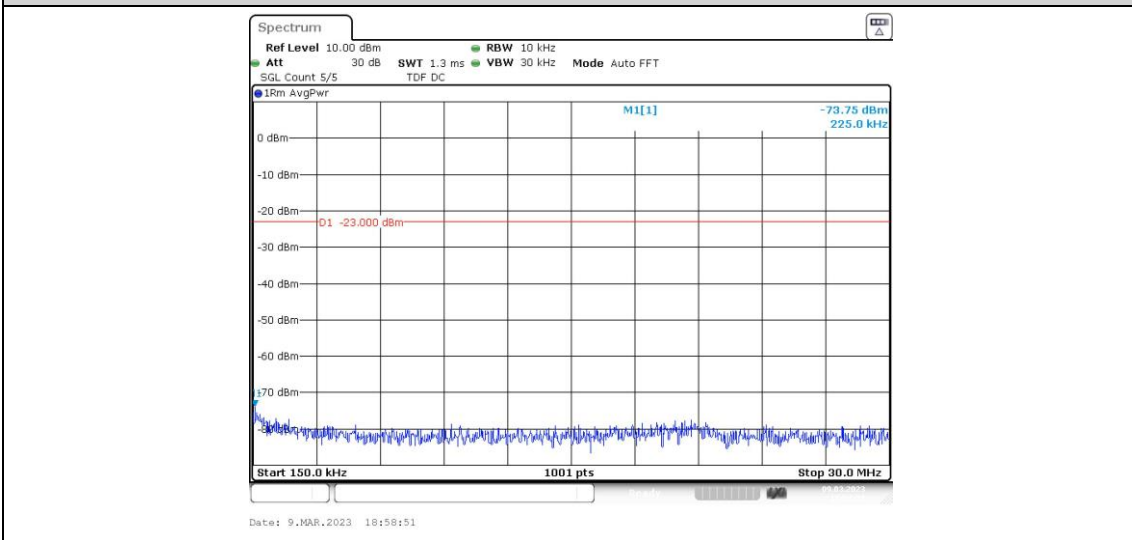

Band26-3MHz-16QAM-26805-1RB#0-Range2:0.15~30MHz