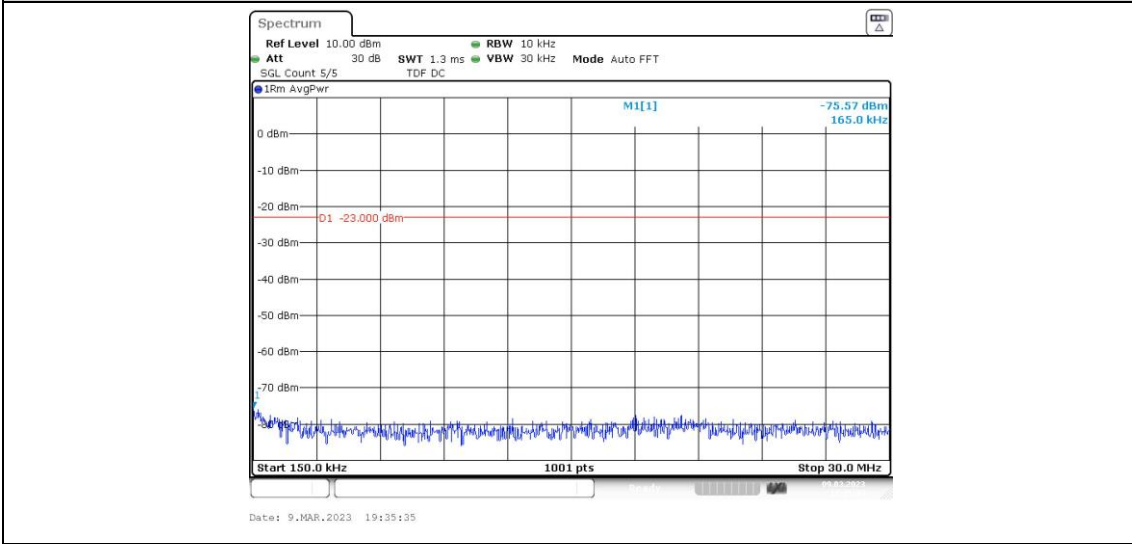

Band26-5MHz-QPSK-27015-1RB#0-Range2:0.15~30MHz