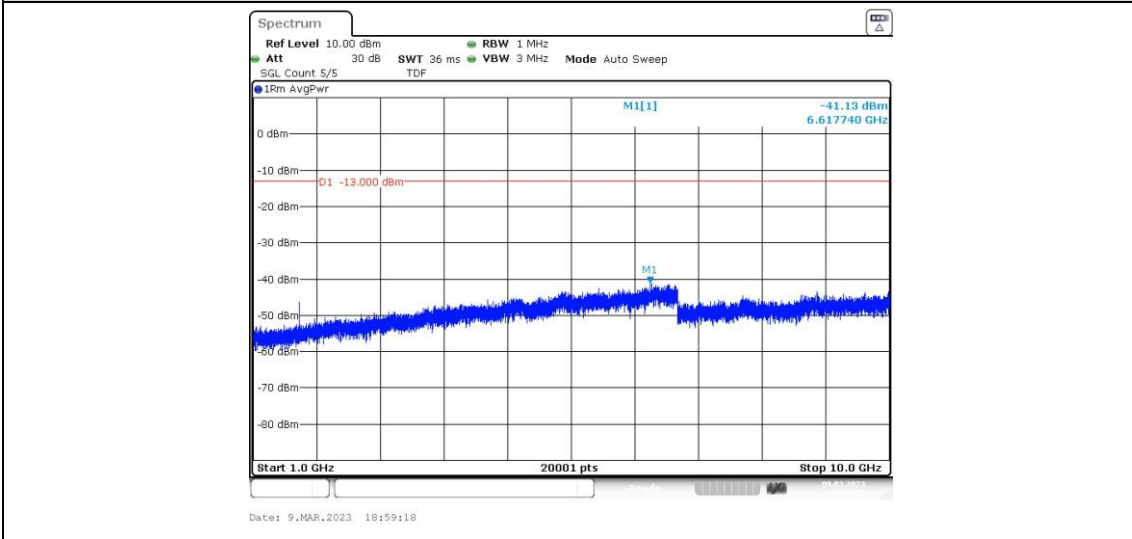

Band26-3MHz-16QAM-26805-1RB#0-Range1:0.009~0.15MHz

Band26-3MHz-16QAM-26805-1RB#0-Range2:0.15~30MHz

Band26-3MHz-16QAM-26805-1RB#0-Range3:30~1000MHz

Band26-3MHz-16QAM-26805-1RB#0-Range4:1000~10000MHz

Band26-3MHz-16QAM-26915-1RB#0-Range1:0.009~0.15MHz