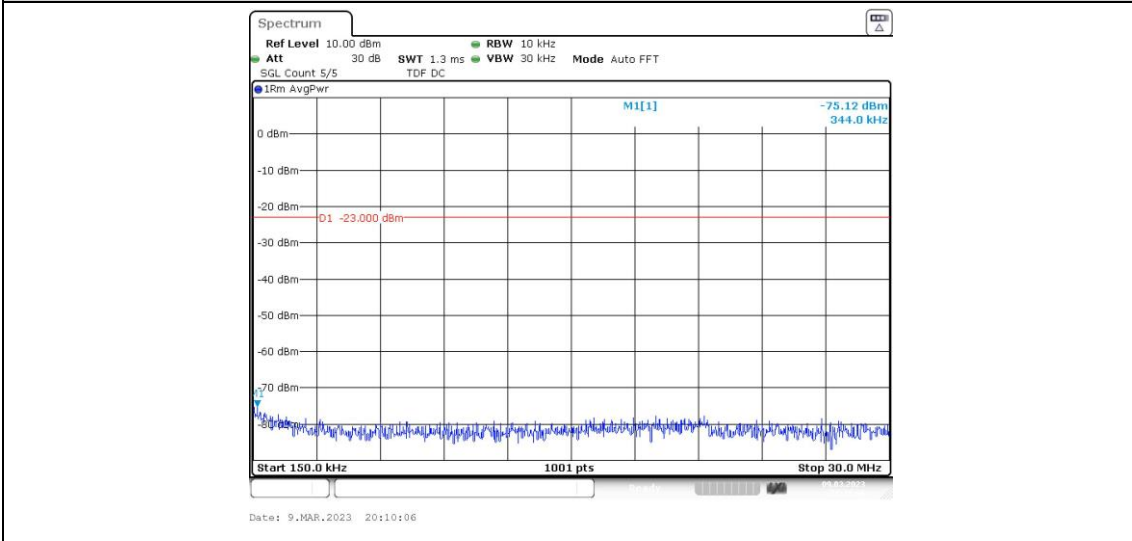

Band26-10MHz-16QAM-26990-1RB#0-Range2:0.15~30MHz