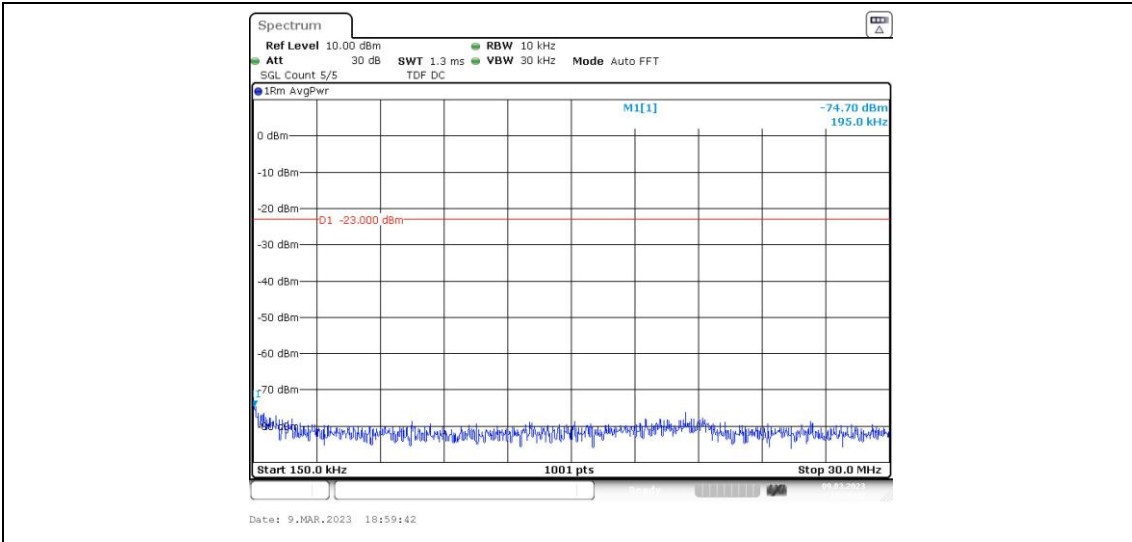

Band26-3MHz-QPSK-26805-1RB#0-Range3:30~1000MHz

Band26-3MHz-QPSK-26805-1RB#0-Range4:1000~10000MHz

Band26-3MHz-QPSK-26915-1RB#0-Range1:0.009~0.15MHz

Band26-3MHz-QPSK-26915-1RB#0-Range2:0.15~30MHz

Band26-3MHz-QPSK-26915-1RB#0-Range3:30~1000MHz