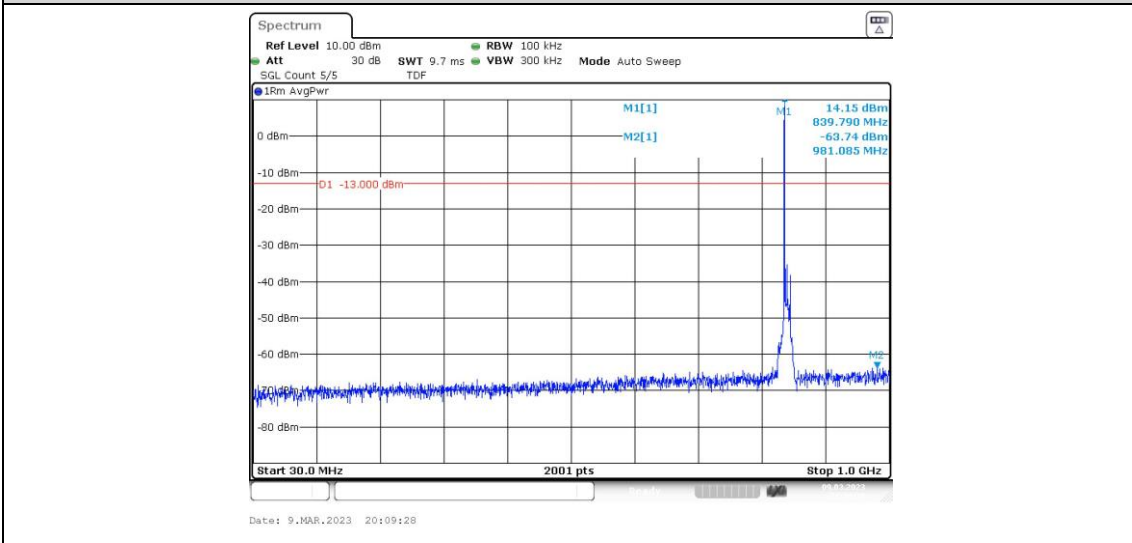

Band26-10MHz-QPSK-26990-1RB#0-Range3:30~1000MHz