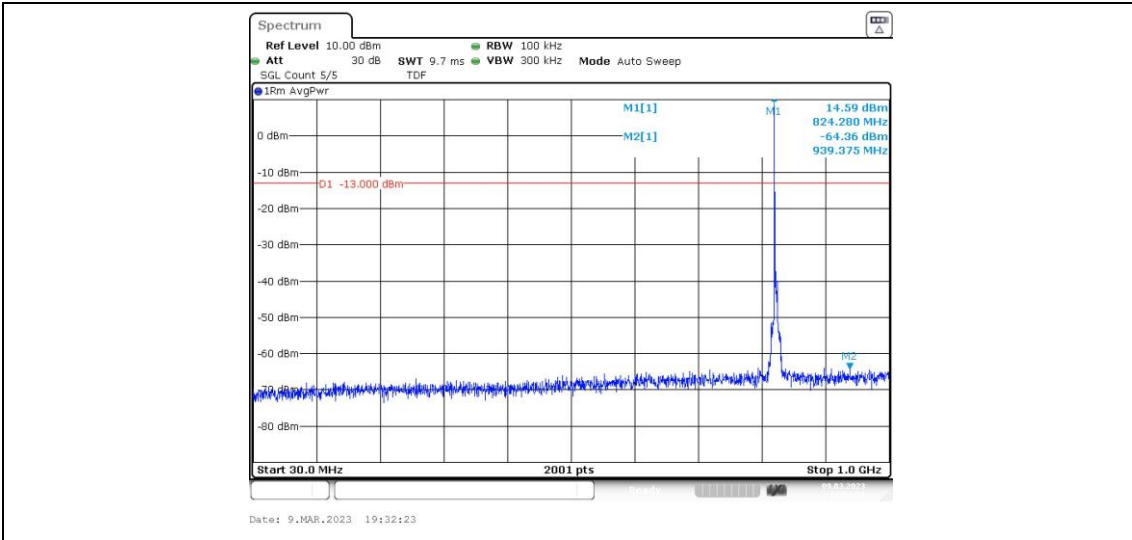

Band26-3MHz-16QAM-27025-1RB#0-Range3:30~1000MHz

Band26-3MHz-16QAM-27025-1RB#0-Range4:1000~10000MHz

Band26-5MHz-QPSK-26815-1RB#0-Range1:0.009~0.15MHz

Band26-5MHz-QPSK-26815-1RB#0-Range2:0.15~30MHz

Band26-5MHz-QPSK-26815-1RB#0-Range3:30~1000MHz