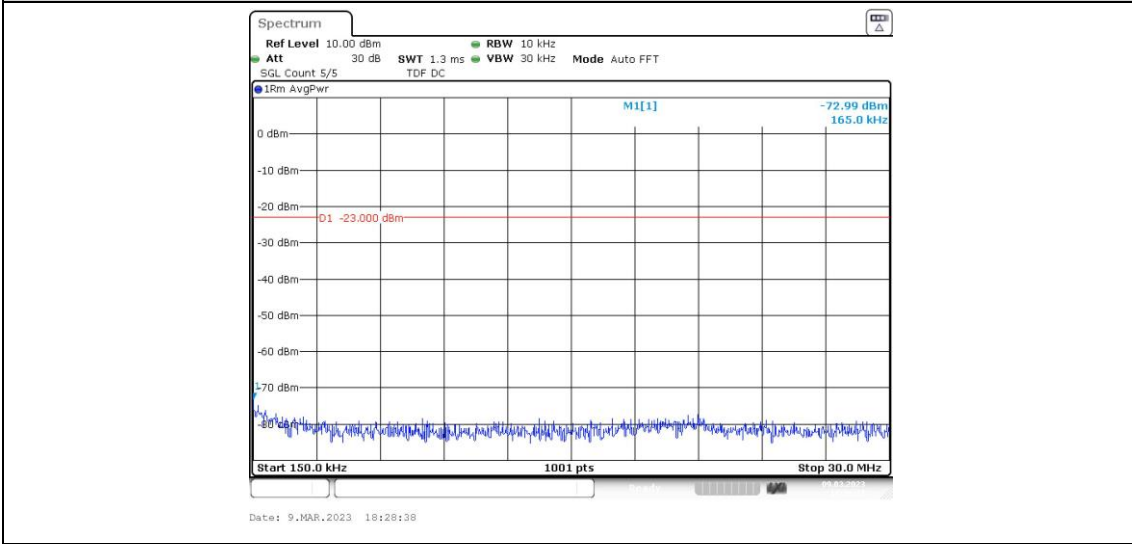

Band26-1.4MHz-16QAM-27033-1RB#0-Range2:0.15~30MHz

Band26-1.4MHz-16QAM-27033-1RB#0-Range3:30~1000MHz

Band26-1.4MHz-16QAM-27033-1RB#0-Range4:1000~10000MHz

Band26-3MHz-QPSK-26805-1RB#0-Range1:0.009~0.15MHz

Band26-3MHz-QPSK-26805-1RB#0-Range2:0.15~30MHz