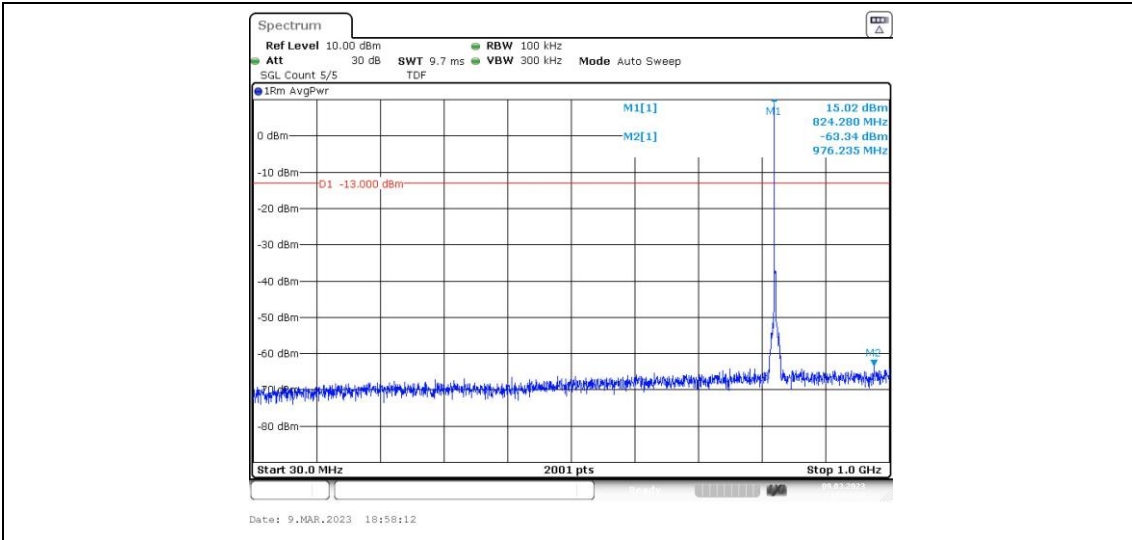

Band26-3MHz-QPSK-26805-1RB#0-Range3:30~1000MHz