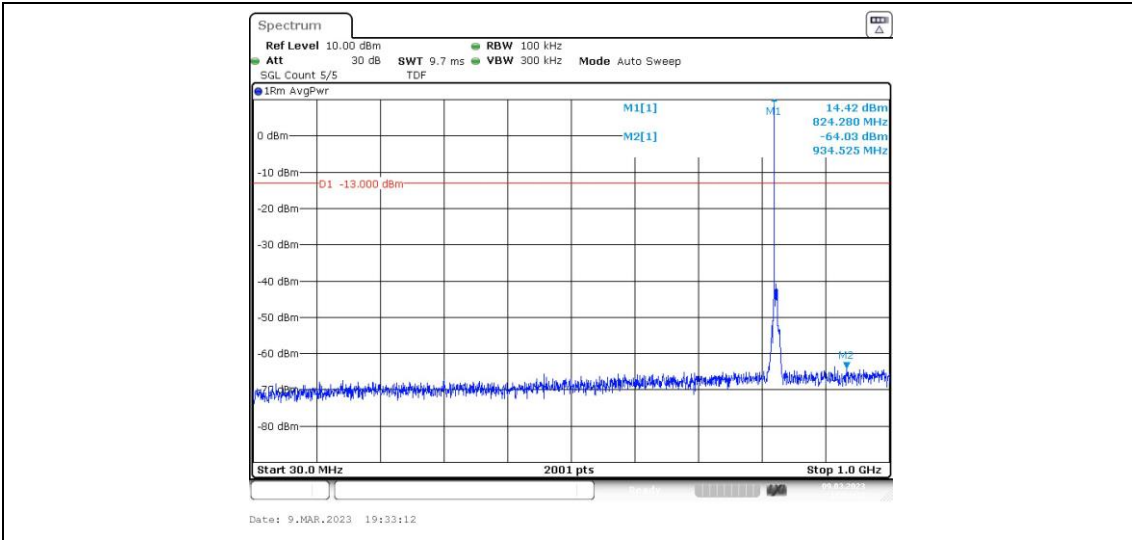

Band26-5MHz-16QAM-26815-1RB#0-Range3:30~1000MHz