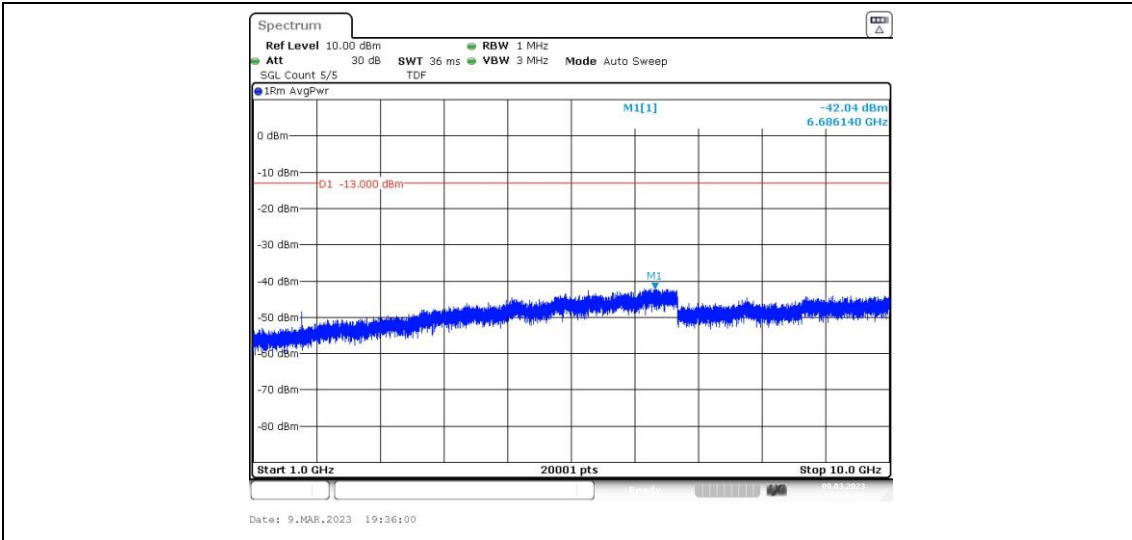

Band26-5MHz-QPSK-27015-1RB#0-Range1:0.009~0.15MHz

Band26-5MHz-QPSK-27015-1RB#0-Range2:0.15~30MHz

Band26-5MHz-QPSK-27015-1RB#0-Range3:30~1000MHz

Band26-5MHz-QPSK-27015-1RB#0-Range4:1000~10000MHz

Band26-5MHz-16QAM-26815-1RB#0-Range1:0.009~0.15MHz