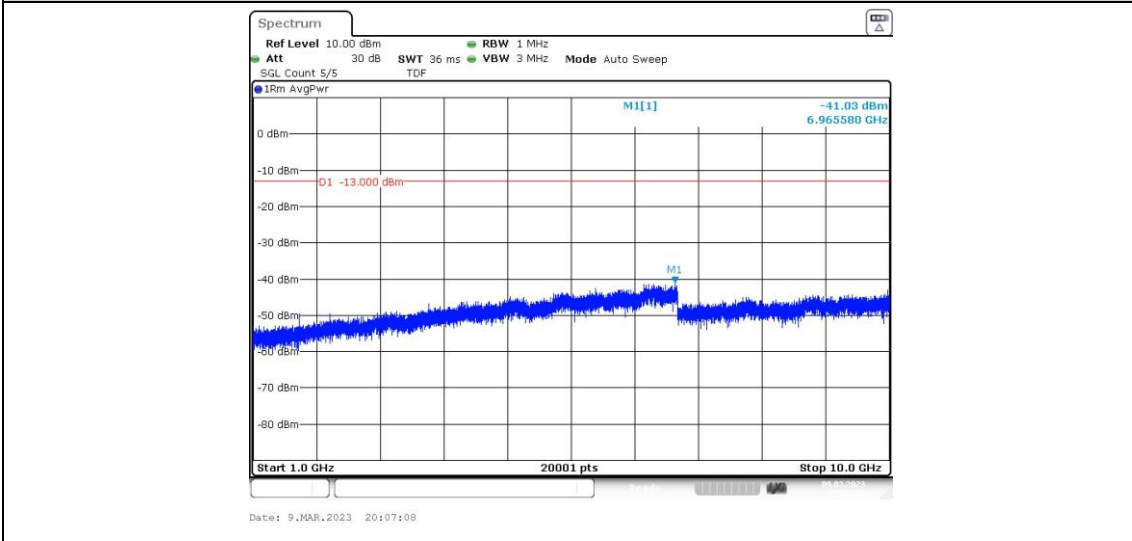

Band26-10MHz-16QAM-26840-1RB#0-Range4:1000~10000MHz