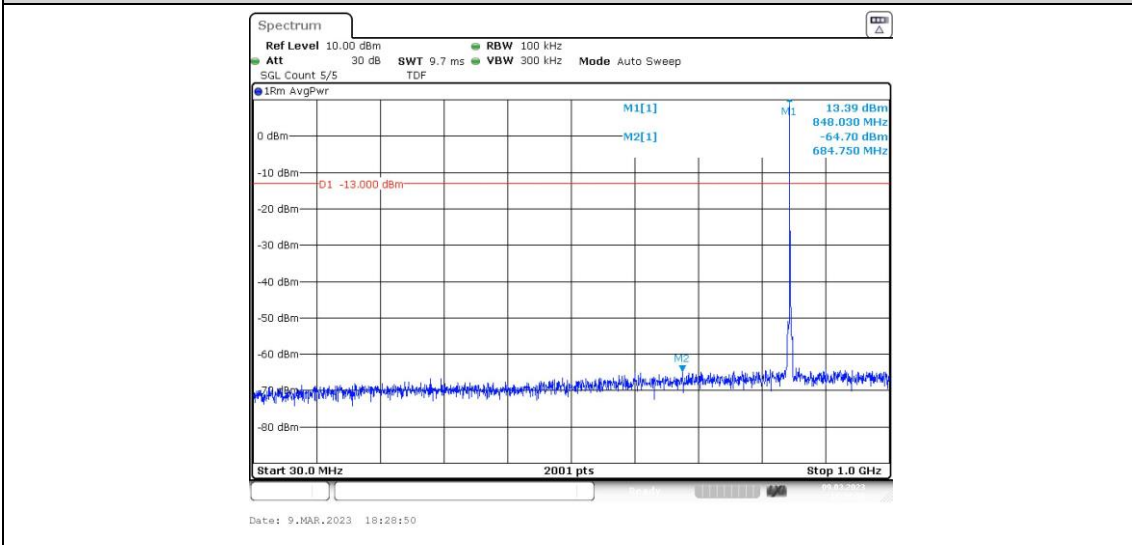

Band26-1.4MHz-16QAM-27033-1RB#0-Range2:0.15~30MHz

Band26-1.4MHz-16QAM-27033-1RB#0-Range3:30~1000MHz

Band26-1.4MHz-16QAM-27033-1RB#0-Range4:1000~10000MHz

Band26-3MHz-QPSK-26805-1RB#0-Range1:0.009~0.15MHz

Band26-3MHz-QPSK-26805-1RB#0-Range2:0.15~30MHz