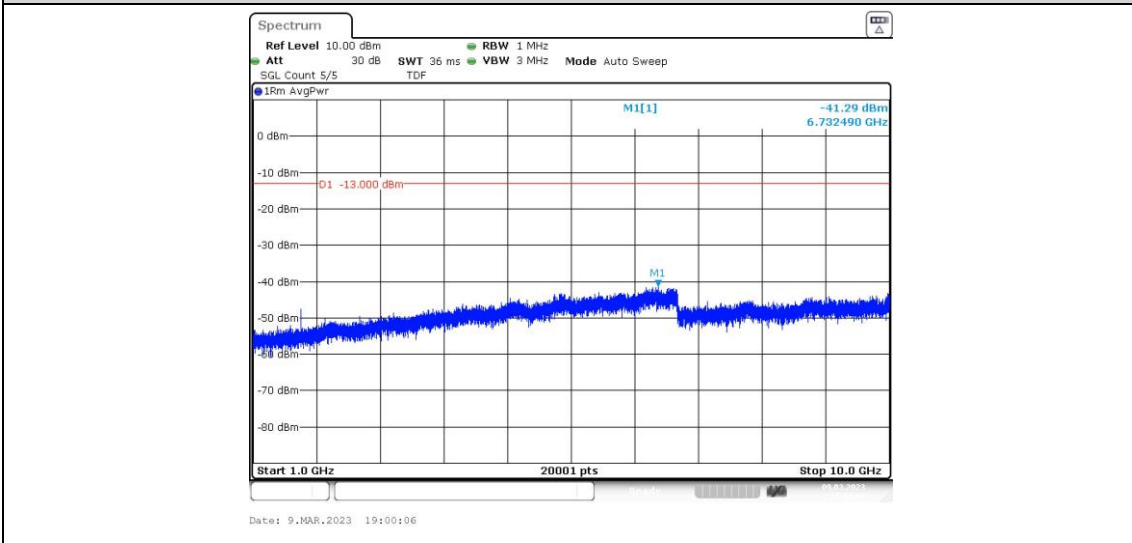

Band26-3MHz-QPSK-26915-1RB#0-Range4:1000~10000MHz

Band26-3MHz-QPSK-27025-1RB#0-Range1:0.009~0.15MHz