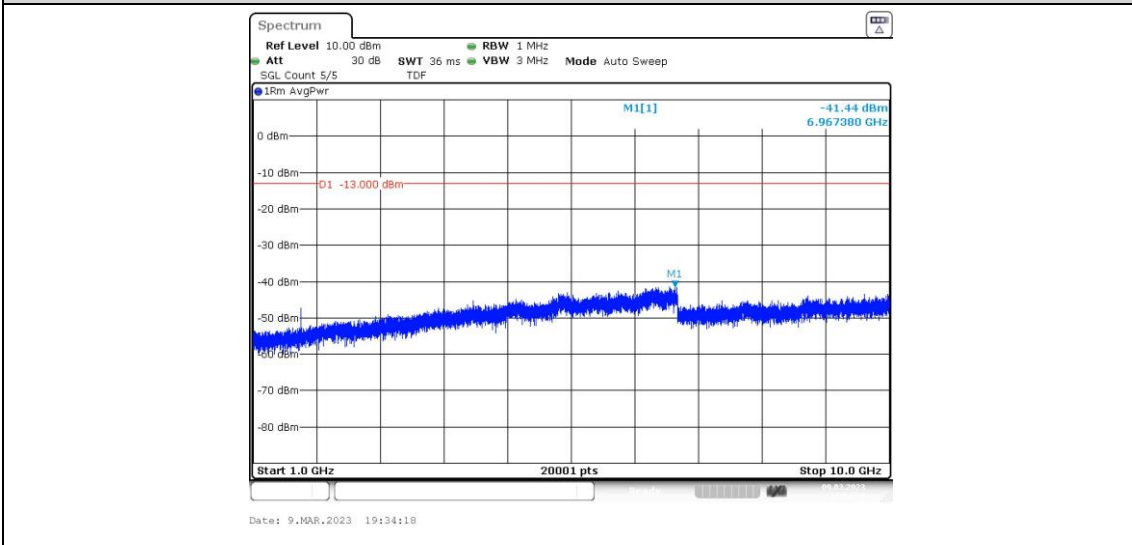

Band26-5MHz-QPSK-26815-1RB#0-Range4:1000~10000MHz

Band26-5MHz-QPSK-26915-1RB#0-Range1:0.009~0.15MHz

Band26-5MHz-QPSK-26915-1RB#0-Range2:0.15~30MHz

Band26-5MHz-QPSK-26915-1RB#0-Range3:30~1000MHz

Band26-5MHz-QPSK-26915-1RB#0-Range4:1000~10000MHz