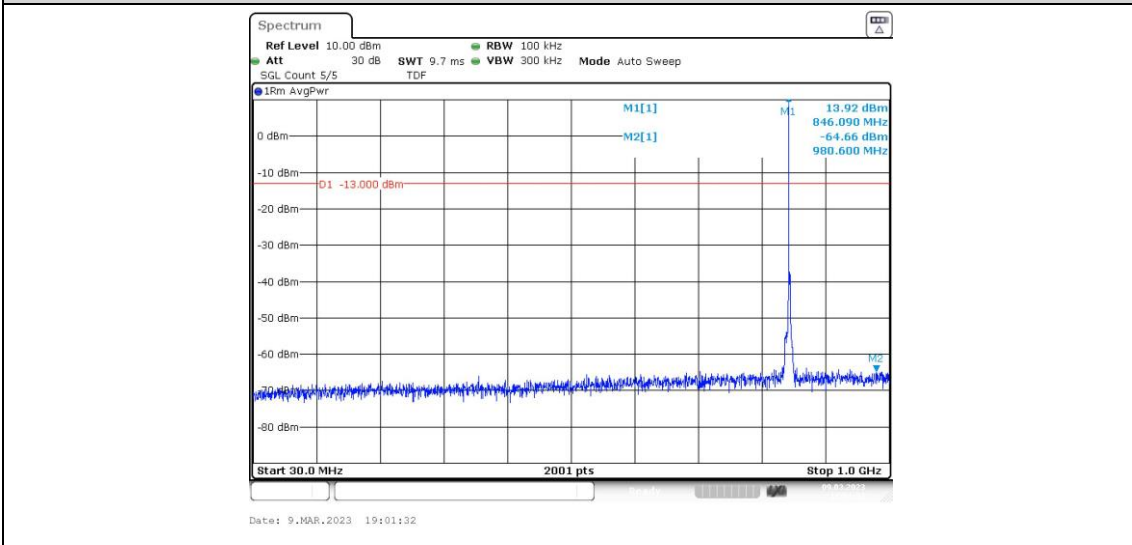

Band26-3MHz-QPSK-26915-1RB#0-Range4:1000~10000MHz

Band26-3MHz-QPSK-27025-1RB#0-Range1:0.009~0.15MHz

Band26-3MHz-QPSK-27025-1RB#0-Range2:0.15~30MHz

Band26-3MHz-QPSK-27025-1RB#0-Range3:30~1000MHz

Band26-3MHz-QPSK-27025-1RB#0-Range4:1000~10000MHz