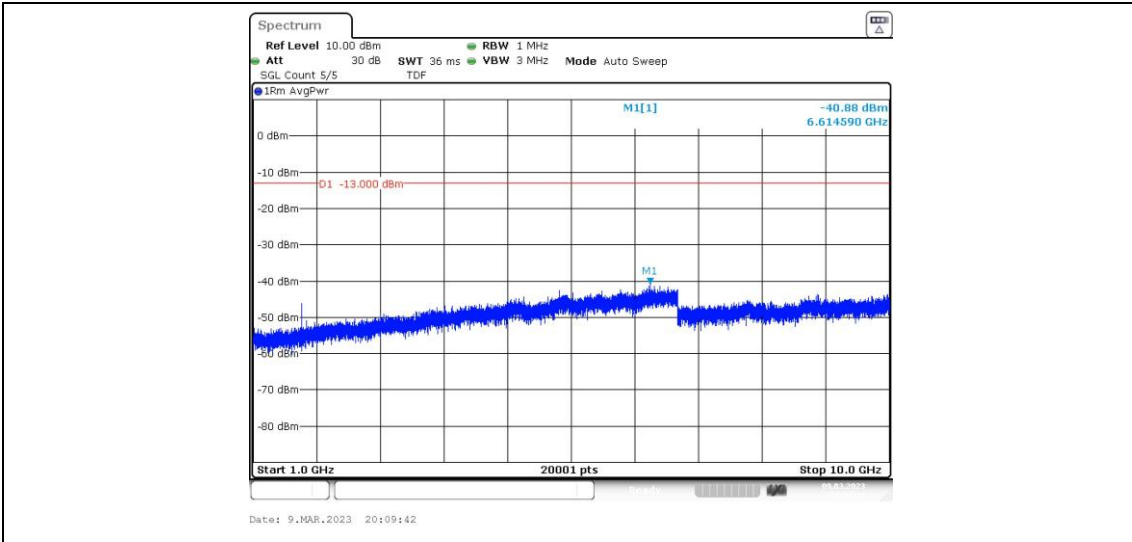

Band26-10MHz-QPSK-26990-1RB#0-Range4:1000~10000MHz