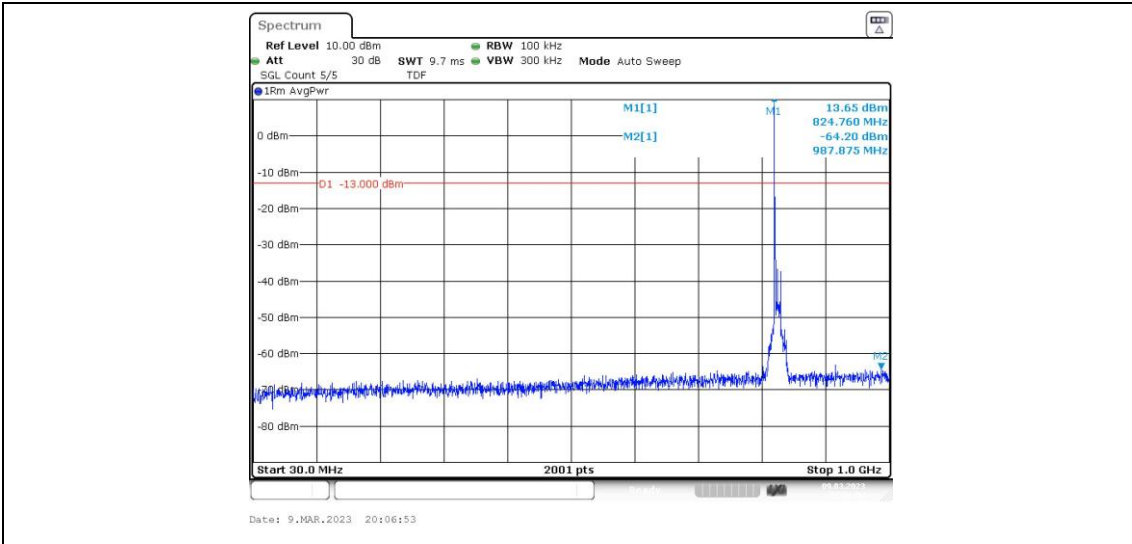

Band26-10MHz-16QAM-26840-1RB#0-Range3:30~1000MHz