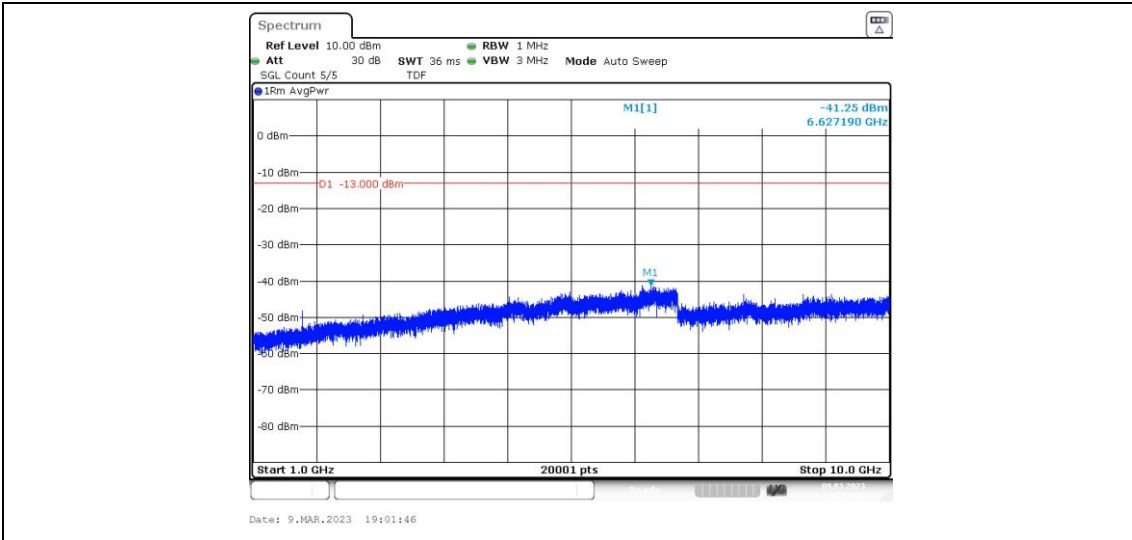

Band26-3MHz-QPSK-26915-1RB#0-Range4:1000~10000MHz

Band26-3MHz-QPSK-27025-1RB#0-Range1:0.009~0.15MHz

Band26-3MHz-QPSK-27025-1RB#0-Range2:0.15~30MHz

Band26-3MHz-QPSK-27025-1RB#0-Range3:30~1000MHz

Band26-3MHz-QPSK-27025-1RB#0-Range4:1000~10000MHz