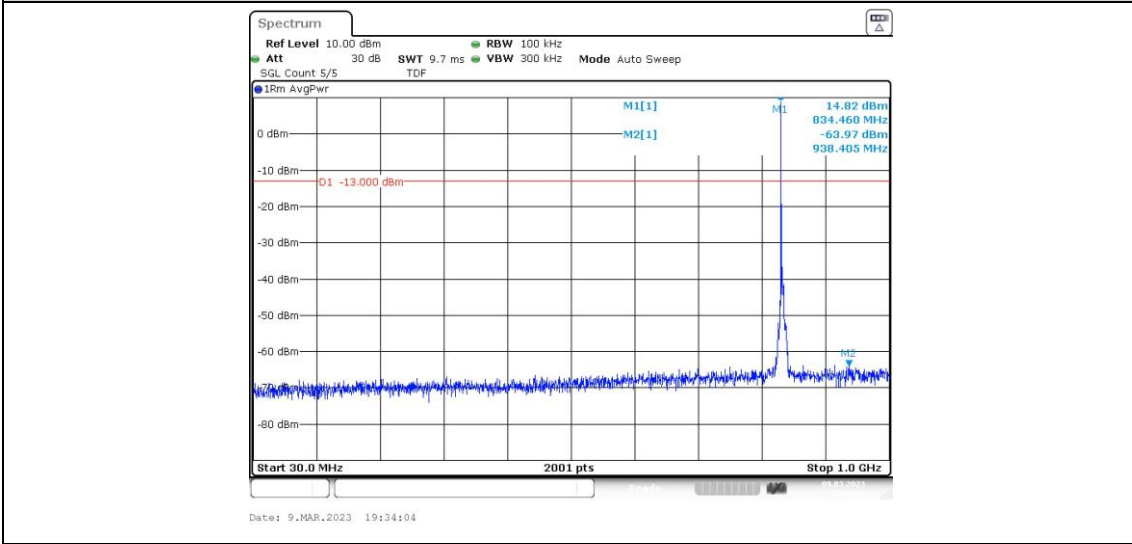

Band26-5MHz-QPSK-26815-1RB#0-Range4:1000~10000MHz

Band26-5MHz-QPSK-26915-1RB#0-Range1:0.009~0.15MHz

Band26-5MHz-QPSK-26915-1RB#0-Range2:0.15~30MHz

Band26-5MHz-QPSK-26915-1RB#0-Range3:30~1000MHz

Band26-5MHz-QPSK-26915-1RB#0-Range4:1000~10000MHz