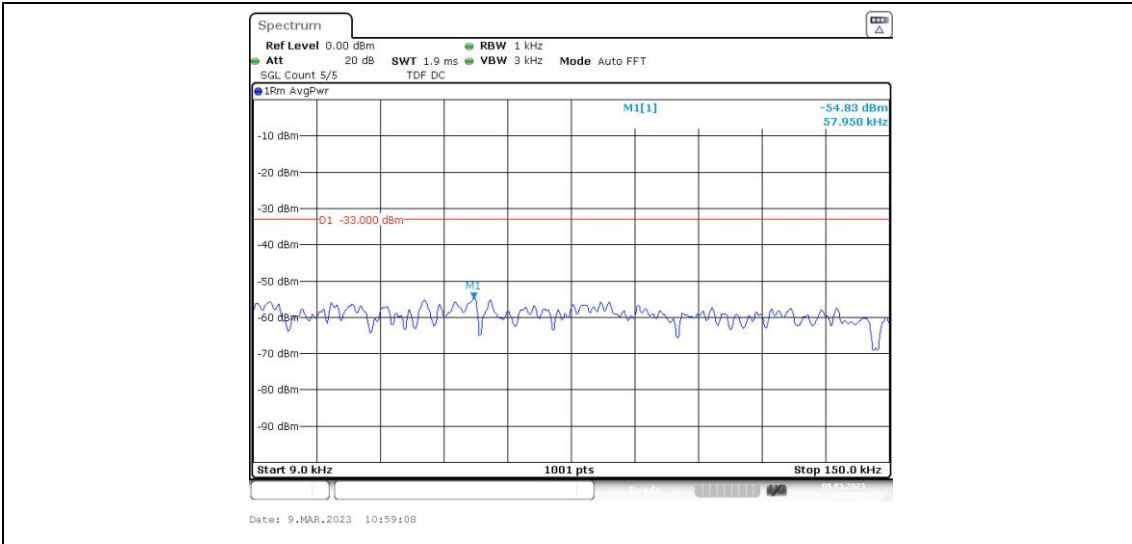

Band26-3MHz-16QAM-26775-1RB#0-Range2:0.15~30MHz