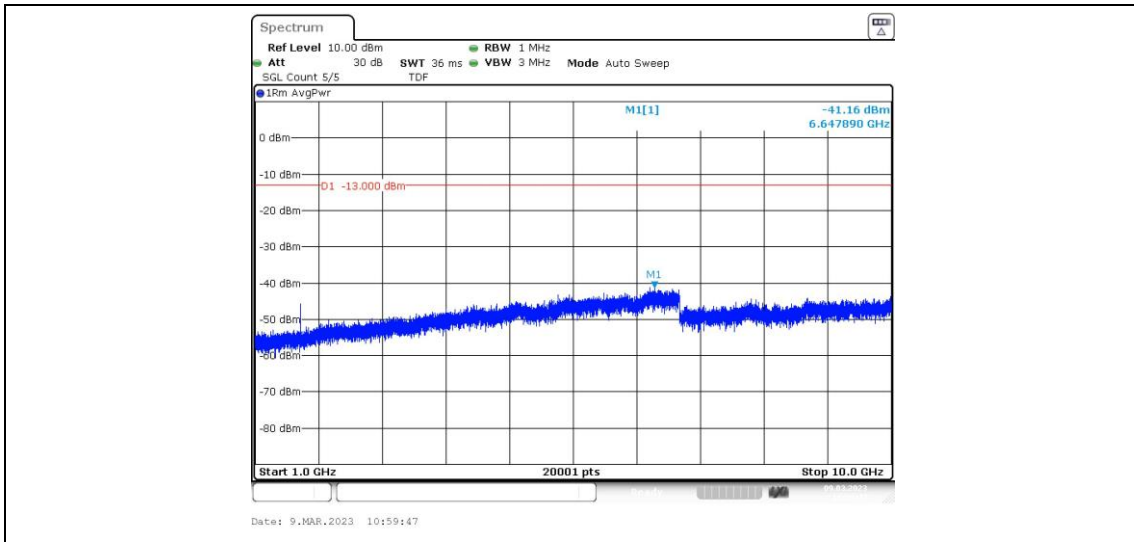

Band26-3MHz-16QAM-26775-1RB#0-Range1:0.009~0.15MHz

Band26-3MHz-16QAM-26775-1RB#0-Range2:0.15~30MHz

Band26-3MHz-16QAM-26775-1RB#0-Range3:30~1000MHz

Band26-3MHz-16QAM-26775-1RB#0-Range4:1000~10000MHz

Band26-5MHz-QPSK-26715-1RB#0-Range1:0.009~0.15MHz