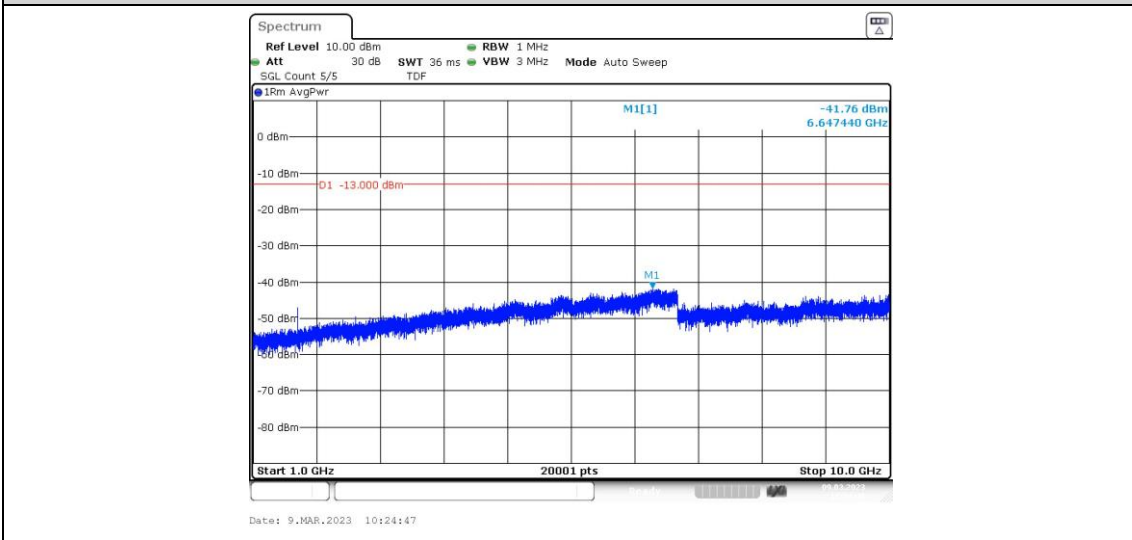

Band26-1.4MHz-16QAM-26697-1RB#0-Range1:0.009~0.15MHz

Band26-1.4MHz-16QAM-26697-1RB#0-Range2:0.15~30MHz

Band26-1.4MHz-16QAM-26697-1RB#0-Range3:30~1000MHz

Band26-1.4MHz-16QAM-26697-1RB#0-Range4:1000~10000MHz