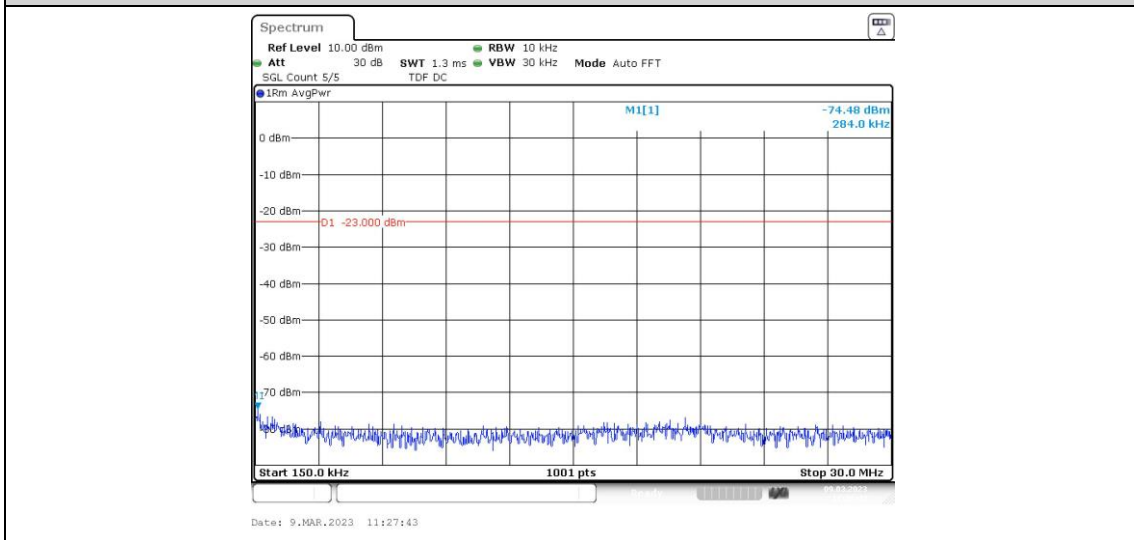

Band26-5MHz-QPSK-26715-1RB#0-Range3:30~1000MHz