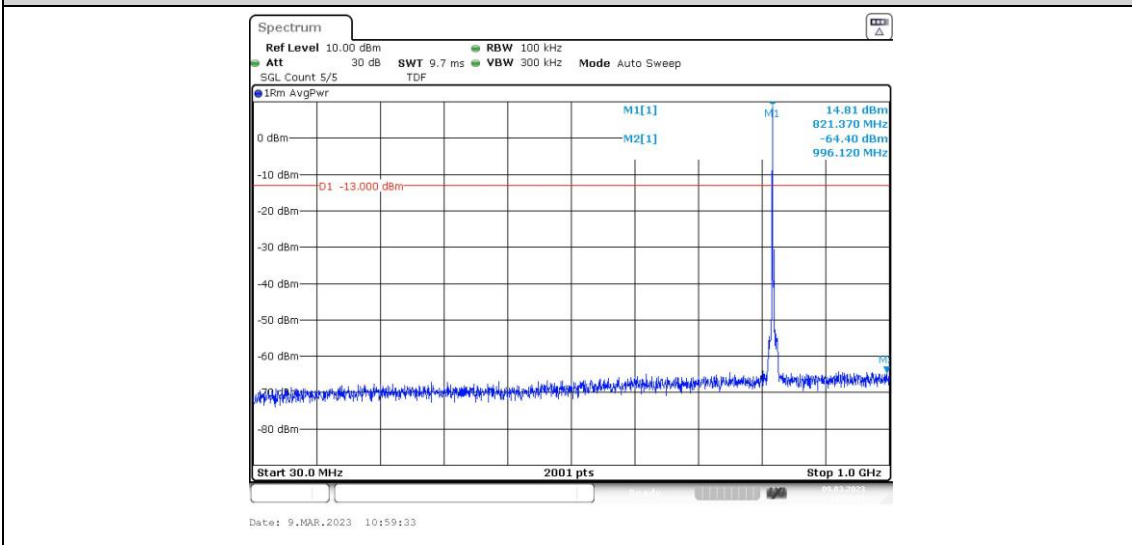

Band26-3MHz-16QAM-26775-1RB#0-Range4:1000~10000MHz