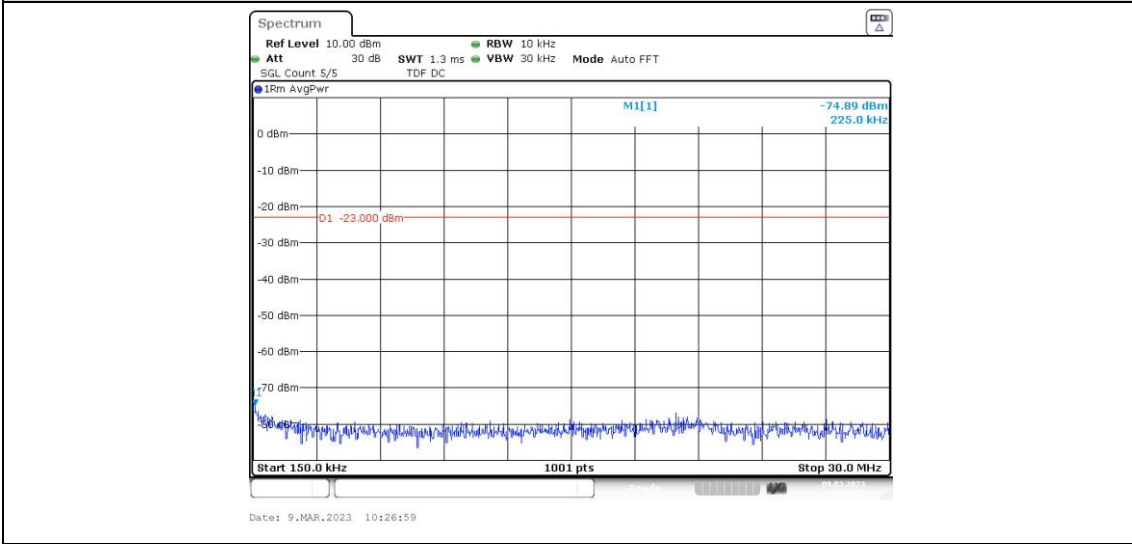

Band26-1.4MHz-QPSK-26783-1RB#0-Range2:0.15~30MHz