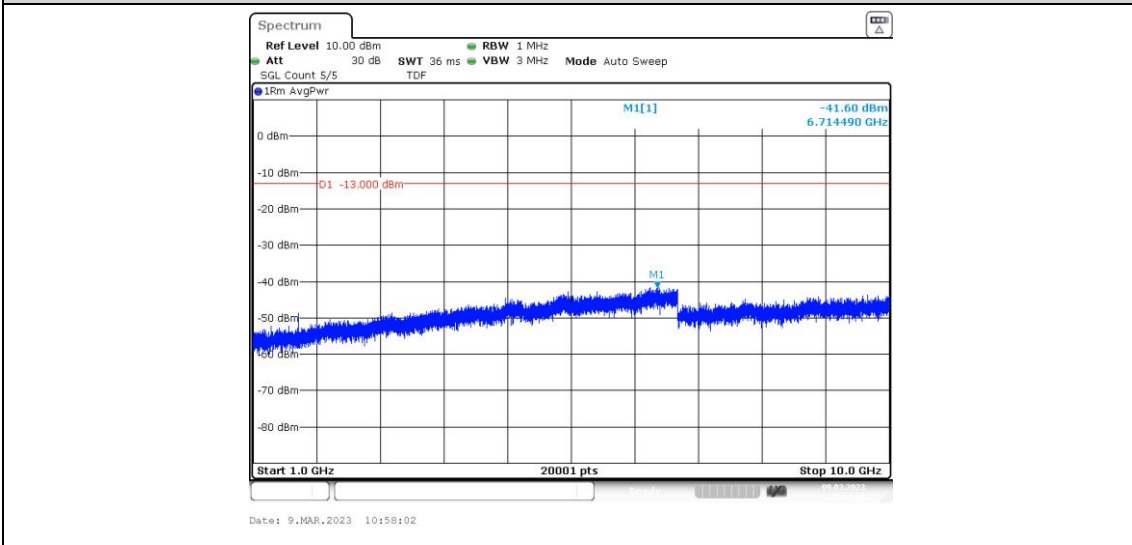

Band26-3MHz-16QAM-26705-1RB#0-Range4:1000~10000MHz

Band26-3MHz-16QAM-26740-1RB#0-Range1:0.009~0.15MHz

Band26-3MHz-16QAM-26740-1RB#0-Range2:0.15~30MHz

Band26-3MHz-16QAM-26740-1RB#0-Range3:30~1000MHz

Band26-3MHz-16QAM-26740-1RB#0-Range4:1000~10000MHz