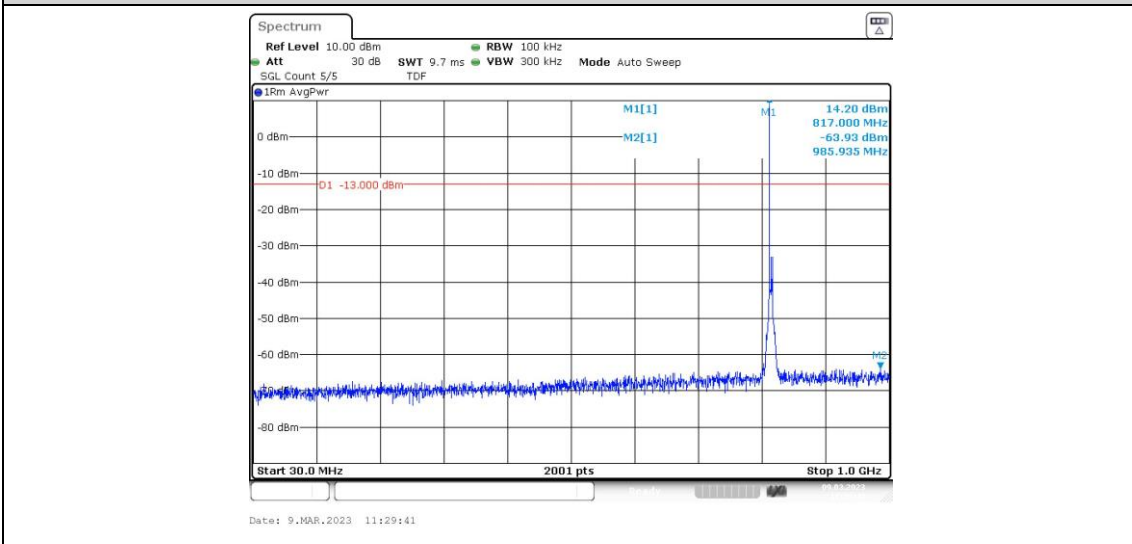

Band26-5MHz-QPSK-26740-1RB#0-Range4:1000~10000MHz