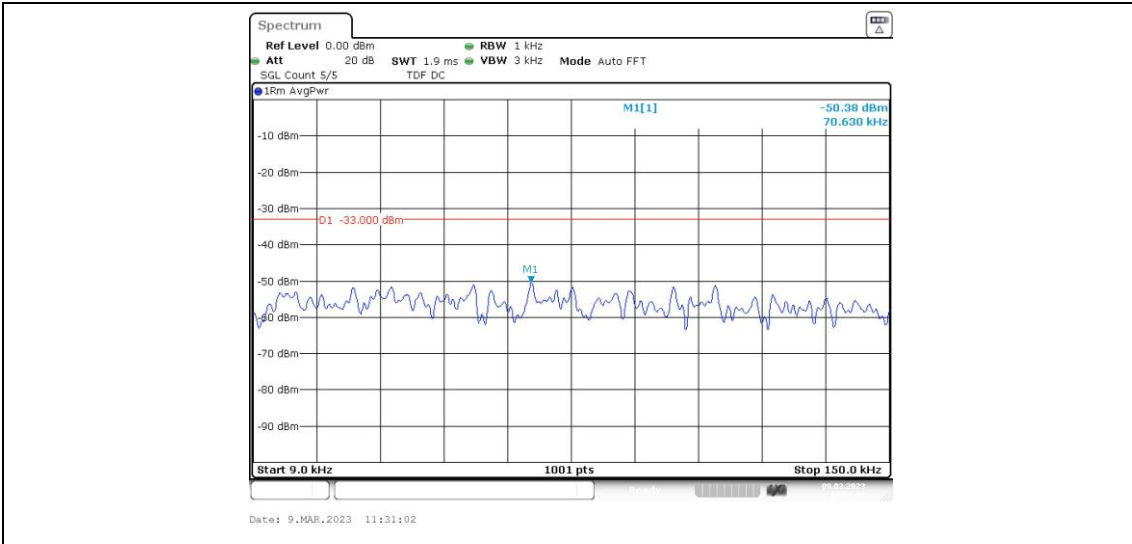

Band26-5MHz-QPSK-26765-1RB#0-Range2:0.15~30MHz