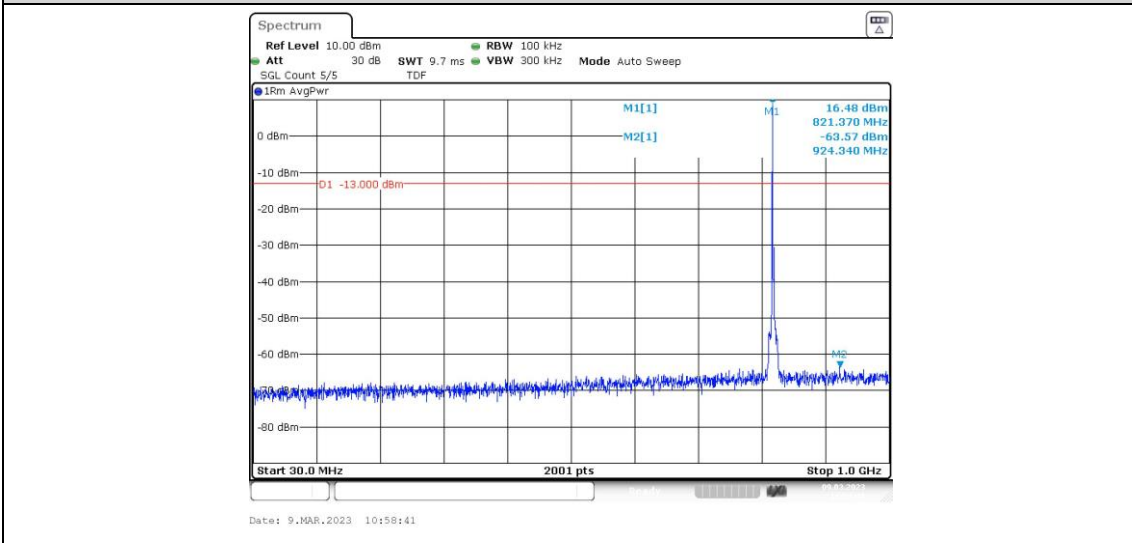

Band26-3MHz-QPSK-26775-1RB#0-Range3:30~1000MHz

Band26-3MHz-QPSK-26775-1RB#0-Range4:1000~10000MHz