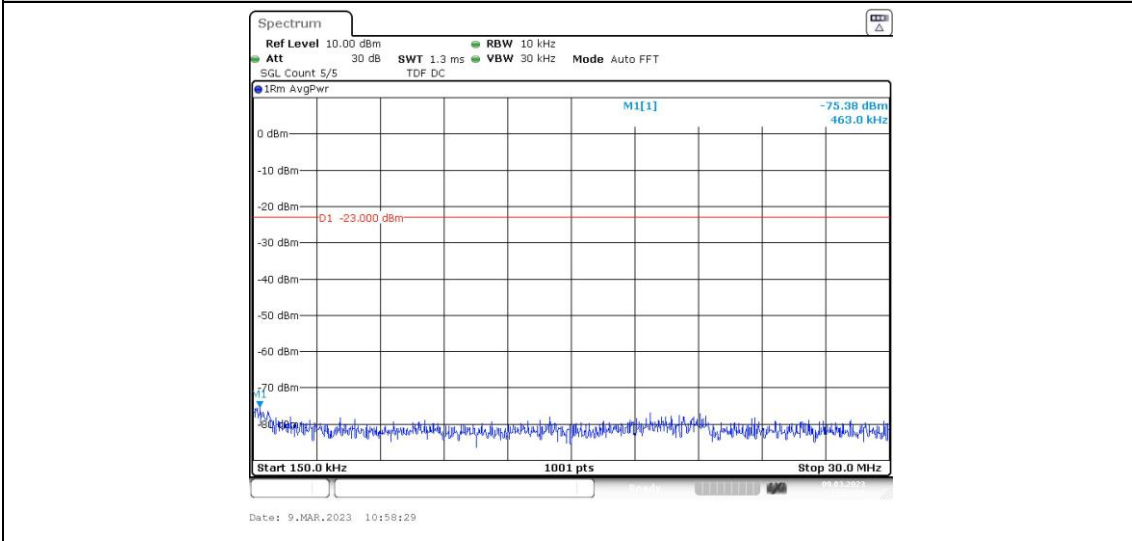

Band26-3MHz-QPSK-26740-1RB#0-Range2:0.15~30MHz

Band26-3MHz-QPSK-26740-1RB#0-Range3:30~1000MHz

Band26-3MHz-QPSK-26740-1RB#0-Range4:1000~10000MHz

Band26-3MHz-QPSK-26775-1RB#0-Range1:0.009~0.15MHz

Band26-3MHz-QPSK-26775-1RB#0-Range2:0.15~30MHz