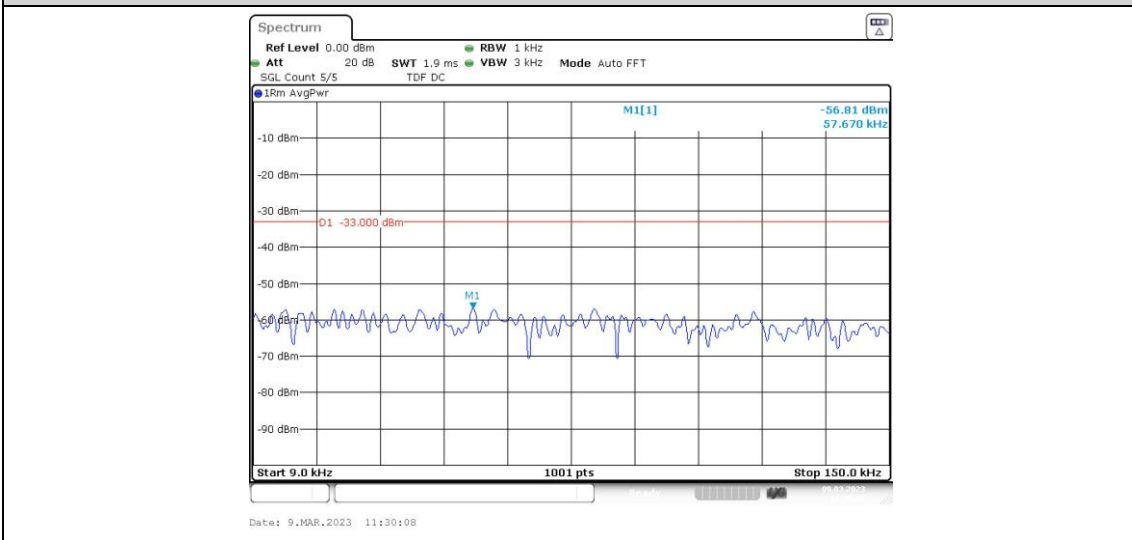

Band26-5MHz-16QAM-26740-1RB#0-Range2:0.15~30MHz