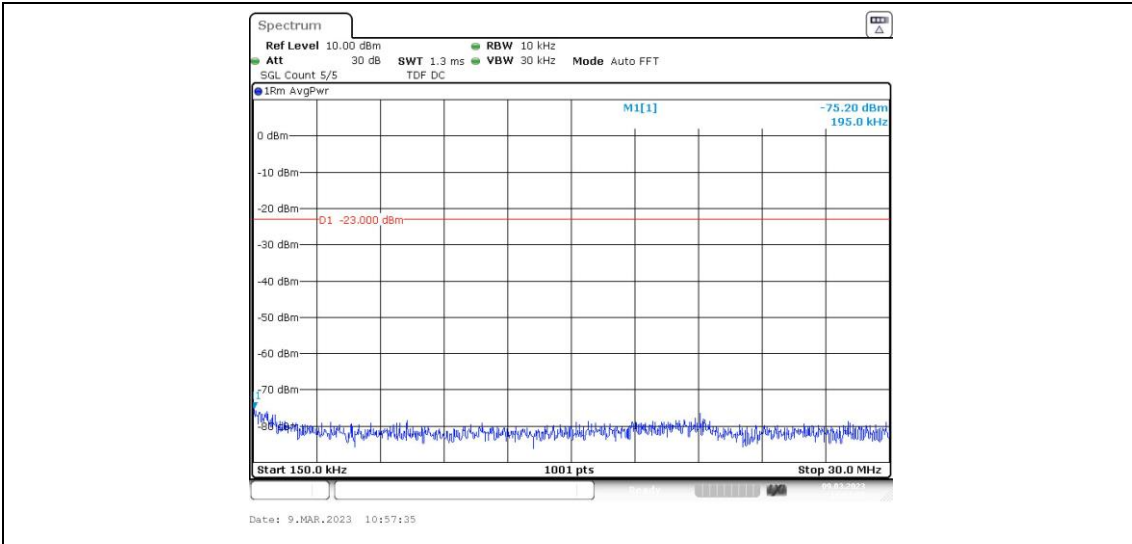

Band26-3MHz-16QAM-26740-1RB#0-Range3:30~1000MHz