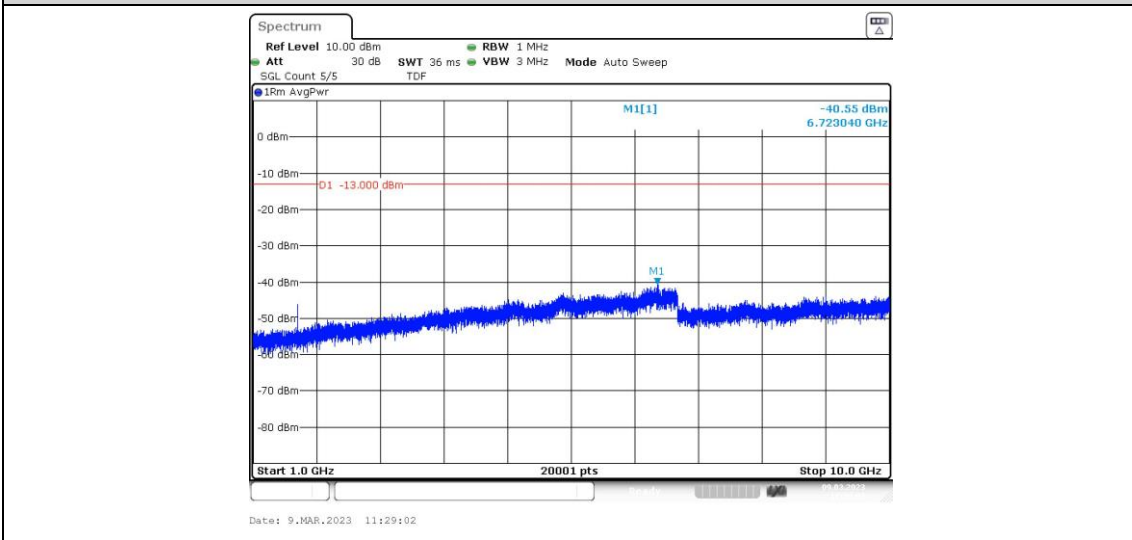

Band26-5MHz-QPSK-26765-1RB#0-Range4:1000~10000MHz

Band26-5MHz-16QAM-26715-1RB#0-Range1:0.009~0.15MHz

Band26-5MHz-16QAM-26715-1RB#0-Range2:0.15~30MHz

Band26-5MHz-16QAM-26715-1RB#0-Range3:30~1000MHz

Band26-5MHz-16QAM-26715-1RB#0-Range4:1000~10000MHz