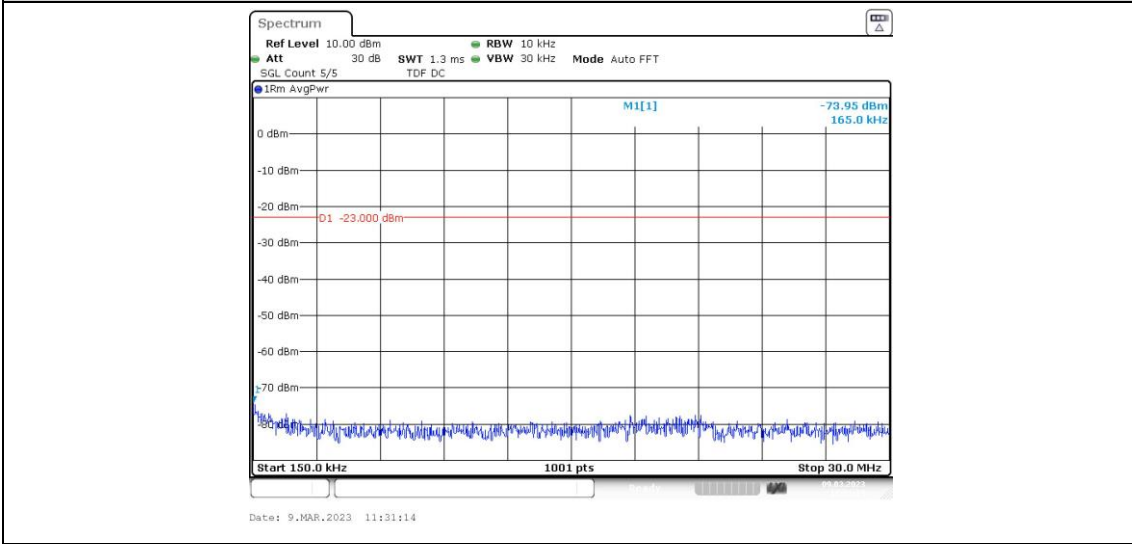

Band26-5MHz-QPSK-26740-1RB#0-Range3:30~1000MHz

Band26-5MHz-QPSK-26740-1RB#0-Range4:1000~10000MHz

Band26-5MHz-QPSK-26765-1RB#0-Range1:0.009~0.15MHz

Band26-5MHz-QPSK-26765-1RB#0-Range2:0.15~30MHz

Band26-5MHz-QPSK-26765-1RB#0-Range3:30~1000MHz