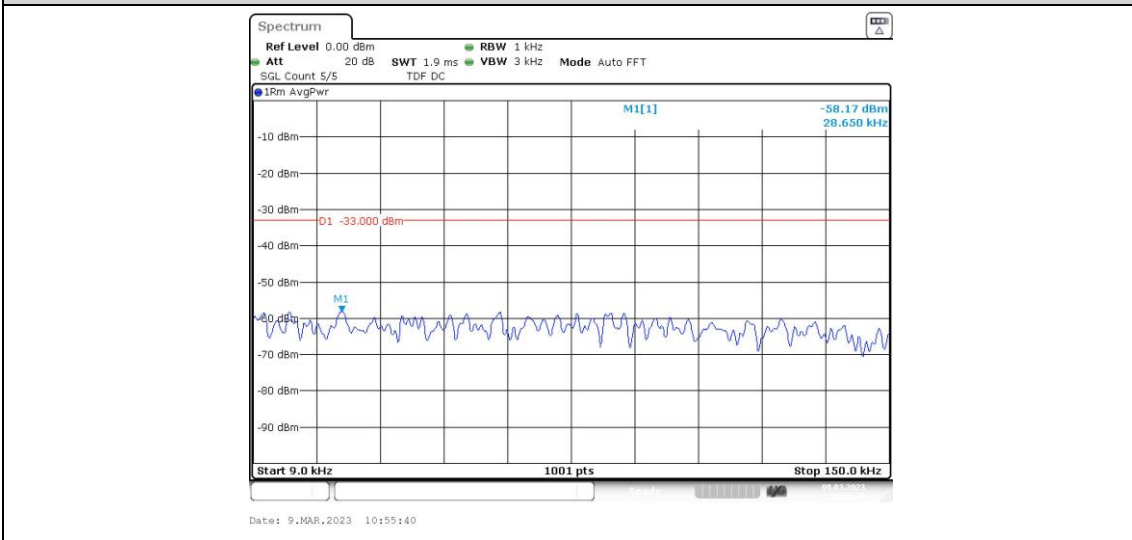

Band26-3MHz-16QAM-26705-1RB#0-Range2:0.15~30MHz