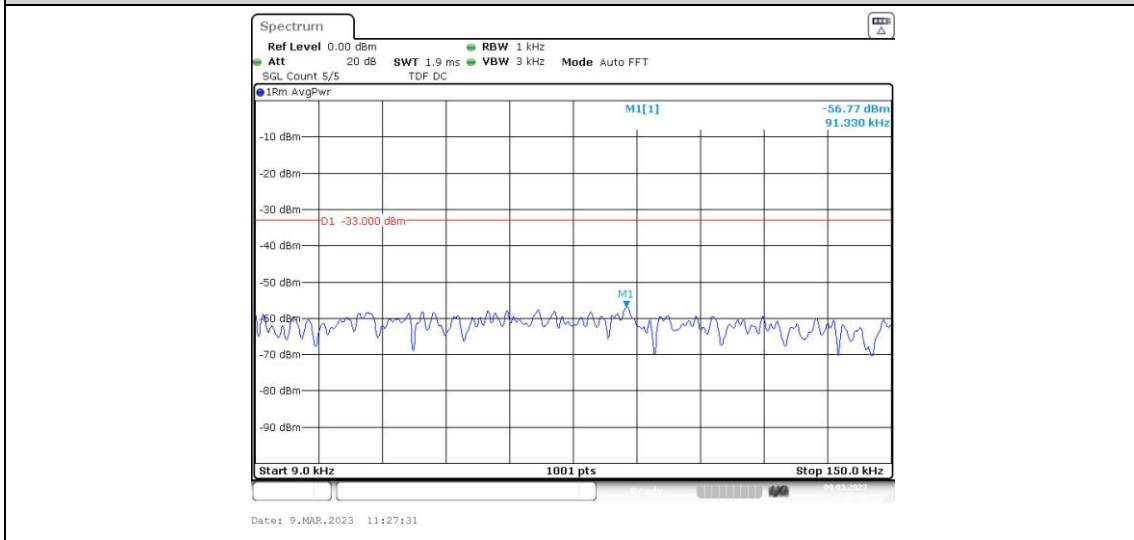

Band26-3MHz-16QAM-26775-1RB#0-Range1:0.009~0.15MHz

Band26-3MHz-16QAM-26775-1RB#0-Range2:0.15~30MHz

Band26-3MHz-16QAM-26775-1RB#0-Range3:30~1000MHz

Band26-3MHz-16QAM-26775-1RB#0-Range4:1000~10000MHz

Band26-5MHz-QPSK-26715-1RB#0-Range1:0.009~0.15MHz