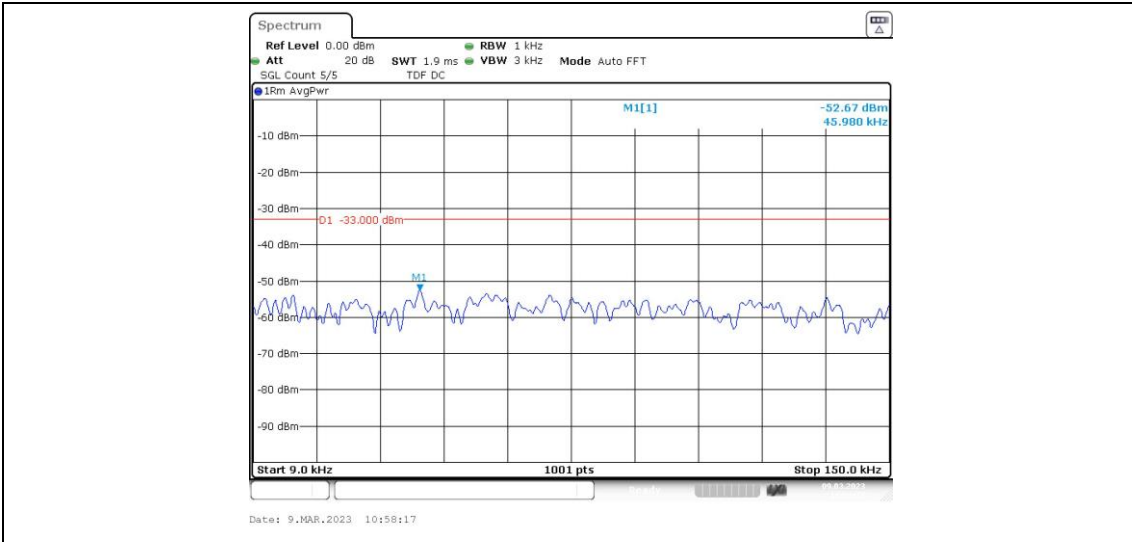

Band26-3MHz-QPSK-26740-1RB#0-Range2:0.15~30MHz

Band26-3MHz-QPSK-26740-1RB#0-Range3:30~1000MHz

Band26-3MHz-QPSK-26740-1RB#0-Range4:1000~10000MHz

Band26-3MHz-QPSK-26775-1RB#0-Range1:0.009~0.15MHz

Band26-3MHz-QPSK-26775-1RB#0-Range2:0.15~30MHz