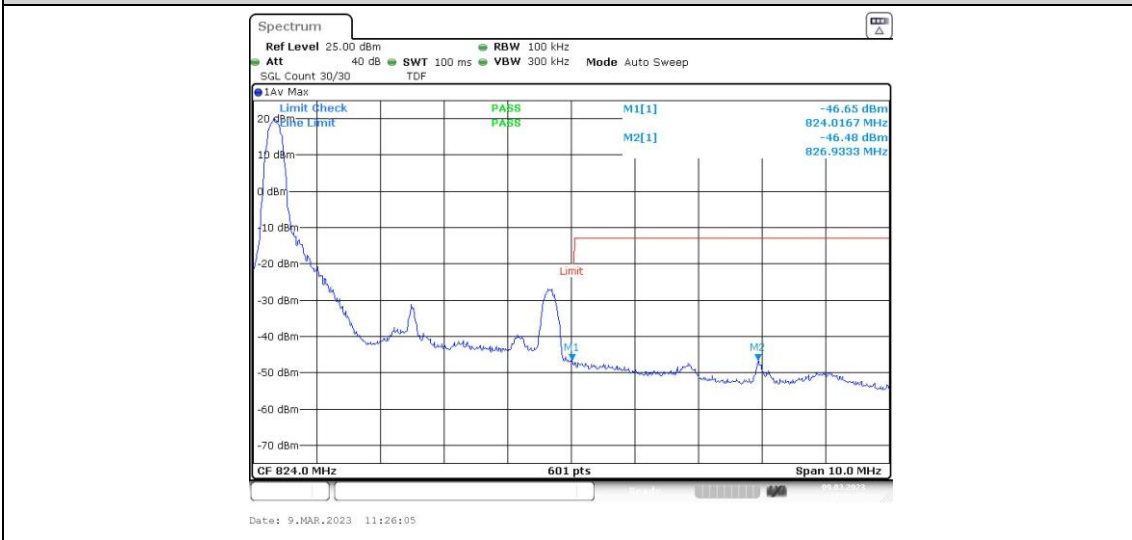

Band26-5MHz-16QAM-26765-1RB#0