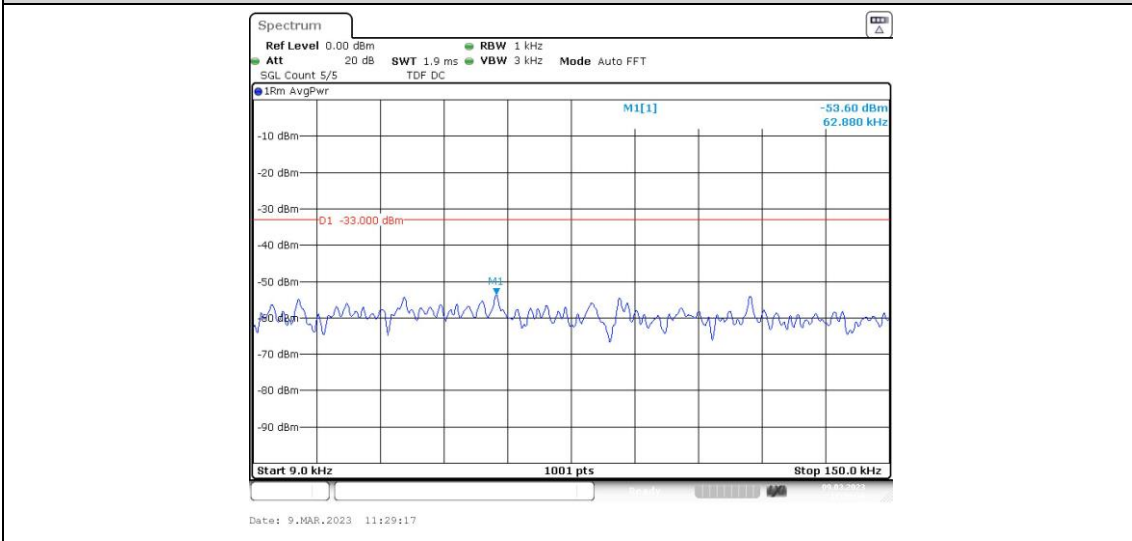

Band26-5MHz-QPSK-26715-1RB#0-Range2:0.15~30MHz

Band26-5MHz-QPSK-26715-1RB#0-Range3:30~1000MHz

Band26-5MHz-QPSK-26715-1RB#0-Range4:1000~10000MHz

Band26-5MHz-QPSK-26740-1RB#0-Range1:0.009~0.15MHz

Band26-5MHz-QPSK-26740-1RB#0-Range2:0.15~30MHz