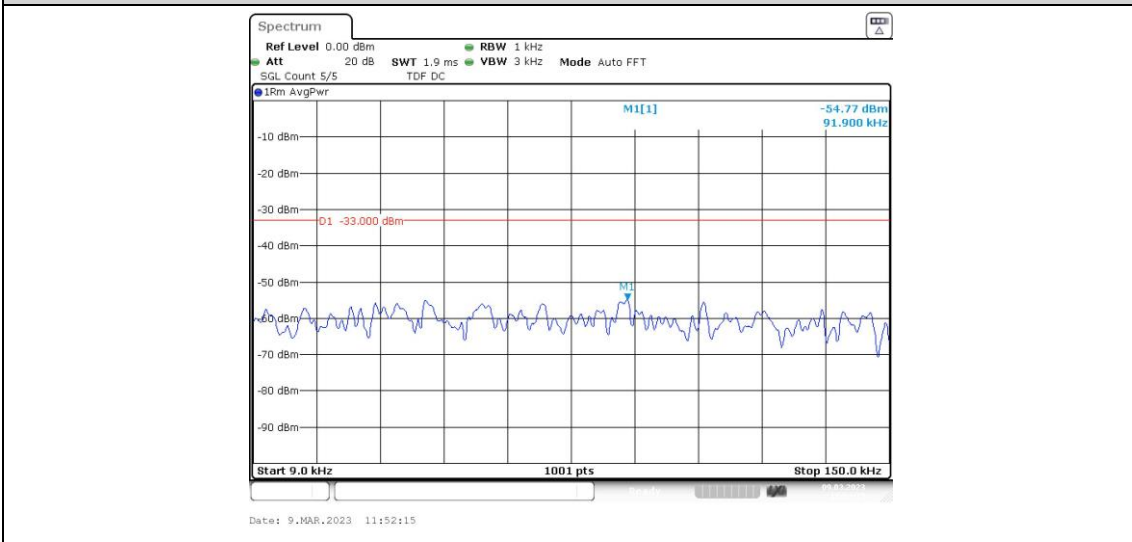

Band26-5MHz-16QAM-26765-1RB#0-Range2:0.15~30MHz

Band26-5MHz-16QAM-26765-1RB#0-Range3:30~1000MHz

Band26-5MHz-16QAM-26765-1RB#0-Range4:1000~10000MHz

Band26-10MHz-QPSK-26740-1RB#0-Range1:0.009~0.15MHz

Band26-10MHz-QPSK-26740-1RB#0-Range2:0.15~30MHz