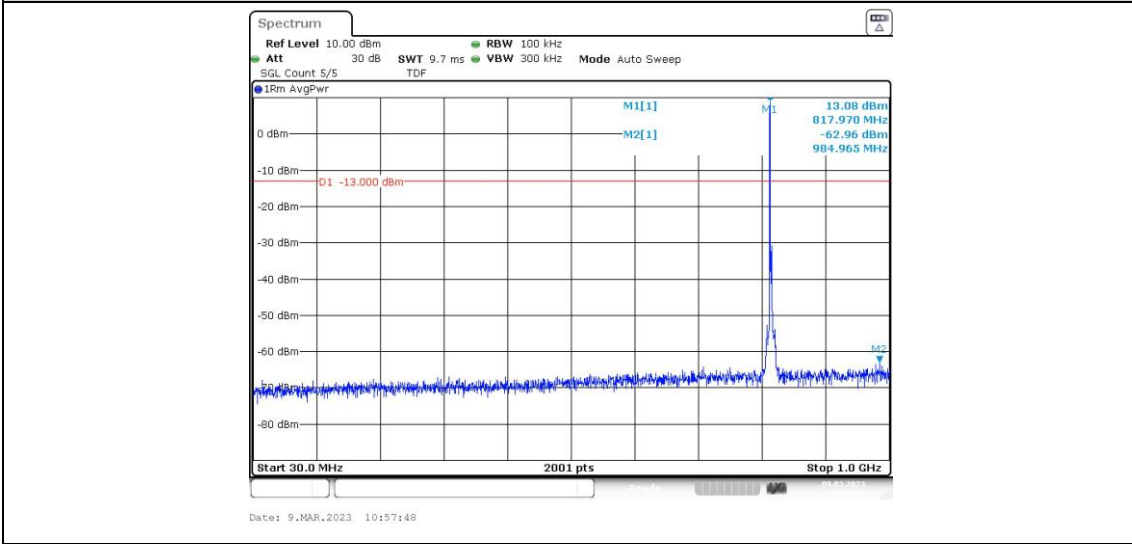

Band26-3MHz-16QAM-26705-1RB#0-Range4:1000~10000MHz

Band26-3MHz-16QAM-26740-1RB#0-Range1:0.009~0.15MHz

Band26-3MHz-16QAM-26740-1RB#0-Range2:0.15~30MHz

Band26-3MHz-16QAM-26740-1RB#0-Range3:30~1000MHz

Band26-3MHz-16QAM-26740-1RB#0-Range4:1000~10000MHz