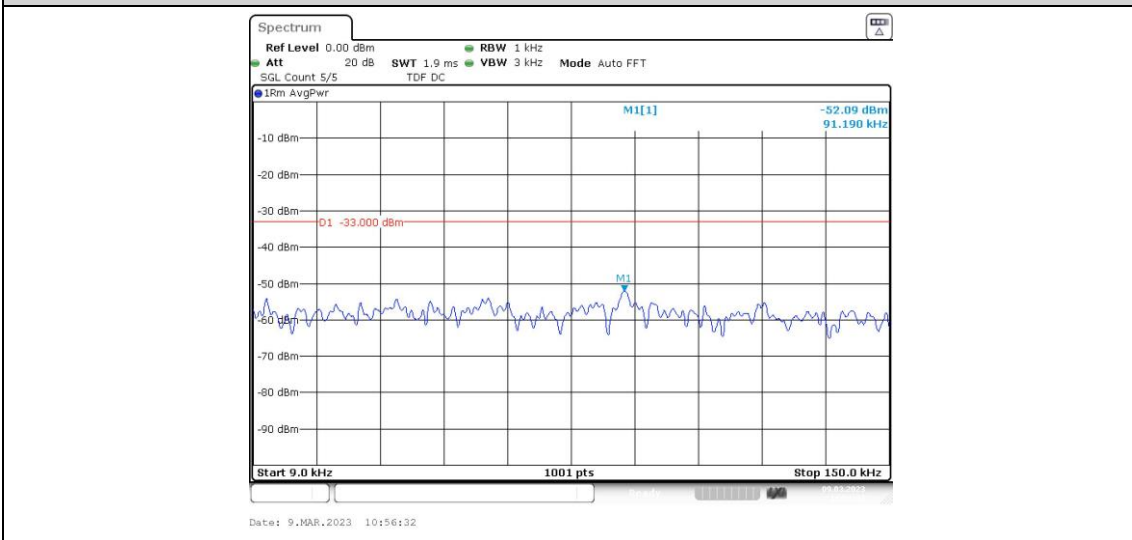

Band26-3MHz-QPSK-26705-1RB#0-Range1:0.009~0.15MHz

Band26-3MHz-QPSK-26705-1RB#0-Range2:0.15~30MHz

Band26-3MHz-QPSK-26705-1RB#0-Range3:30~1000MHz

Band26-3MHz-QPSK-26705-1RB#0-Range4:1000~10000MHz

Band26-3MHz-QPSK-26740-1RB#0-Range1:0.009~0.15MHz