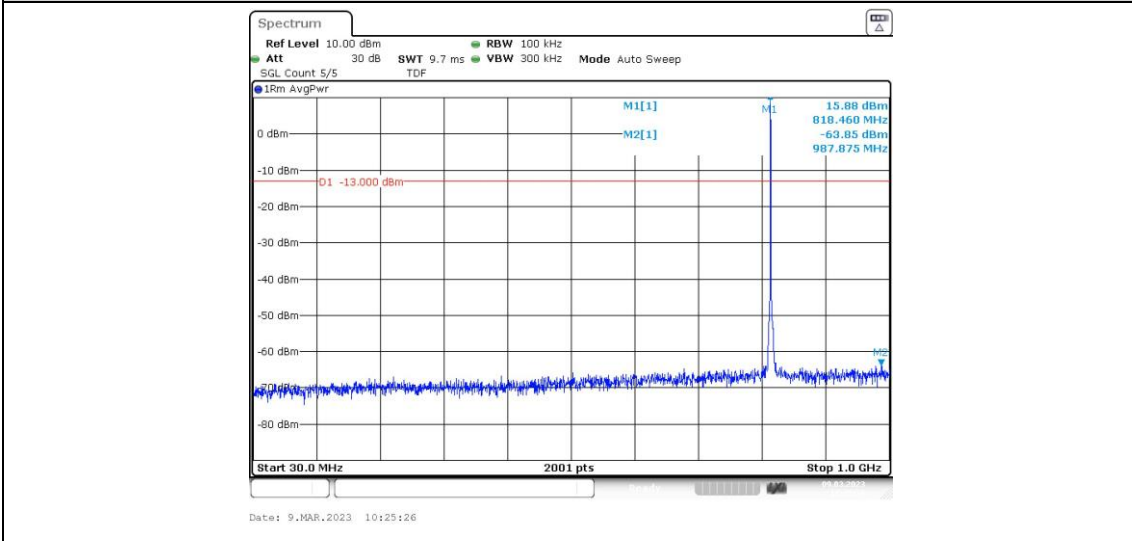

Test Graphs

Band26-1.4MHz-QPSK-26697-1RB#0-Range4:1000~10000MHz

Band26-1.4MHz-QPSK-26740-1RB#0-Range1:0.009~0.15MHz

Band26-1.4MHz-QPSK-26740-1RB#0-Range2:0.15~30MHz

Band26-1.4MHz-QPSK-26740-1RB#0-Range3:30~1000MHz