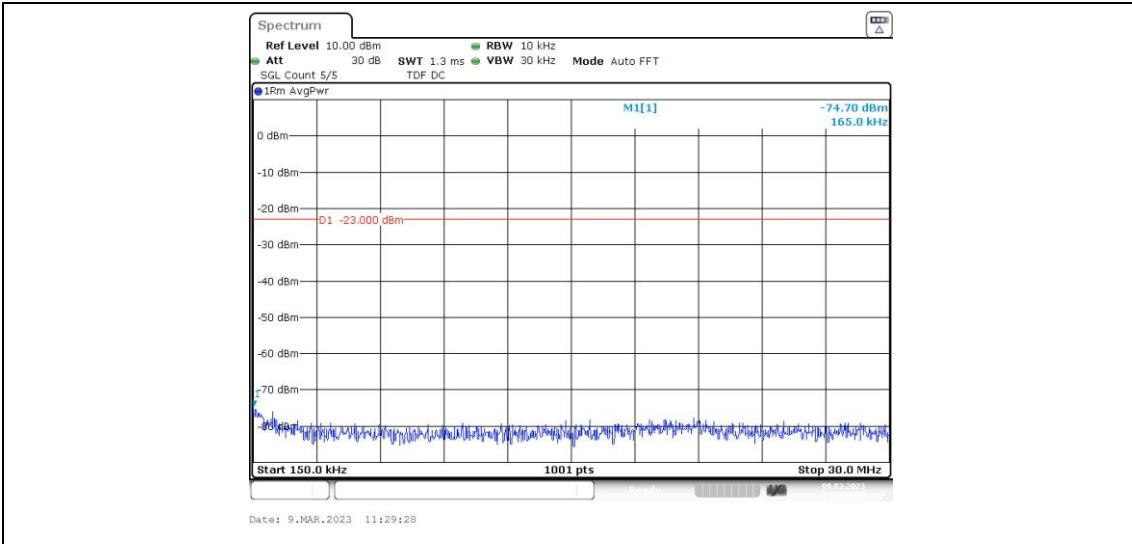

Band26-5MHz-QPSK-26715-1RB#0-Range2:0.15~30MHz

Band26-5MHz-QPSK-26715-1RB#0-Range3:30~1000MHz

Band26-5MHz-QPSK-26715-1RB#0-Range4:1000~10000MHz

Band26-5MHz-QPSK-26740-1RB#0-Range1:0.009~0.15MHz

Band26-5MHz-QPSK-26740-1RB#0-Range2:0.15~30MHz