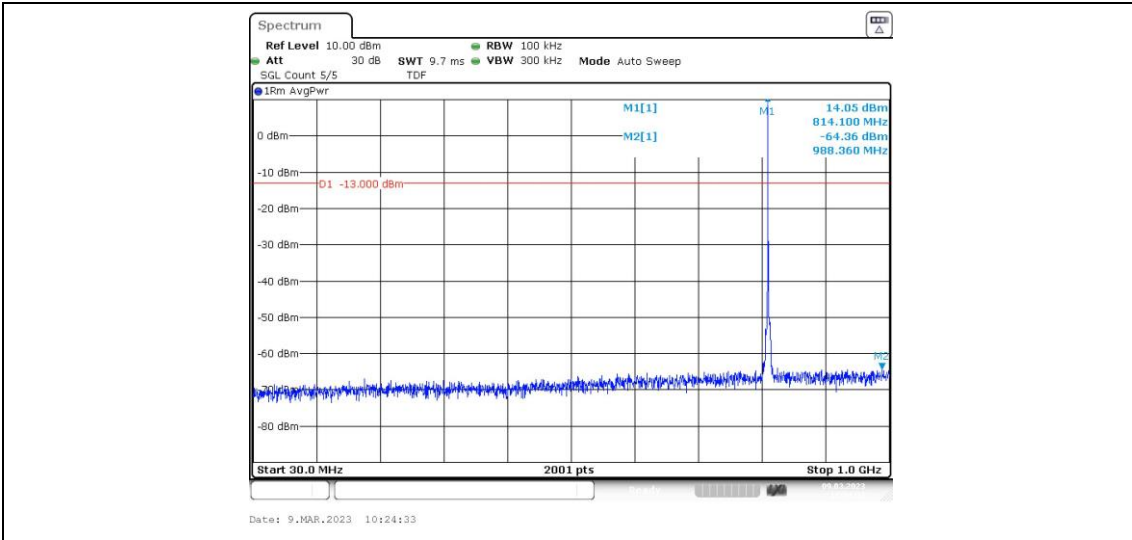

Band26-1.4MHz-16QAM-26697-1RB#0-Range3:30~1000MHz