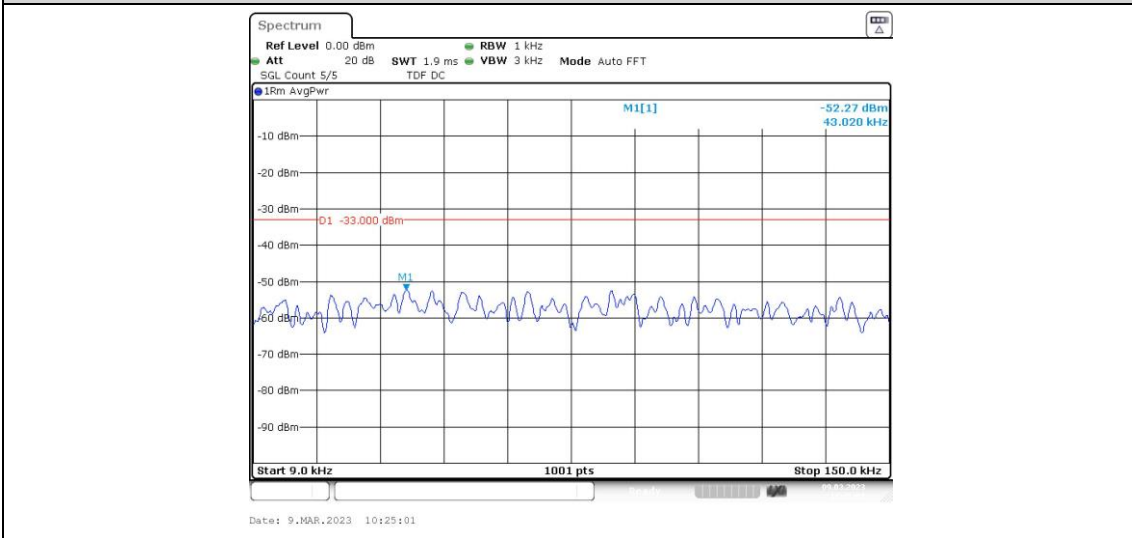

Test Graphs

Band26-1.4MHz-QPSK-26697-1RB#0-Range4:1000~10000MHz

Band26-1.4MHz-QPSK-26740-1RB#0-Range1:0.009~0.15MHz

Band26-1.4MHz-QPSK-26740-1RB#0-Range2:0.15~30MHz

Band26-1.4MHz-QPSK-26740-1RB#0-Range3:30~1000MHz