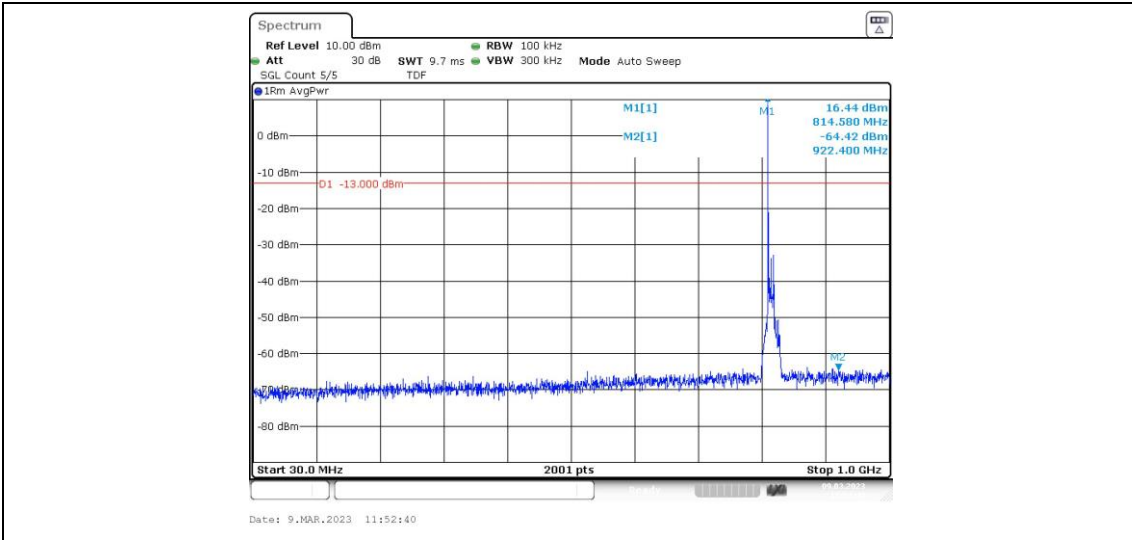

Band26-10MHz-QPSK-26740-1RB#0-Range4:1000~10000MHz