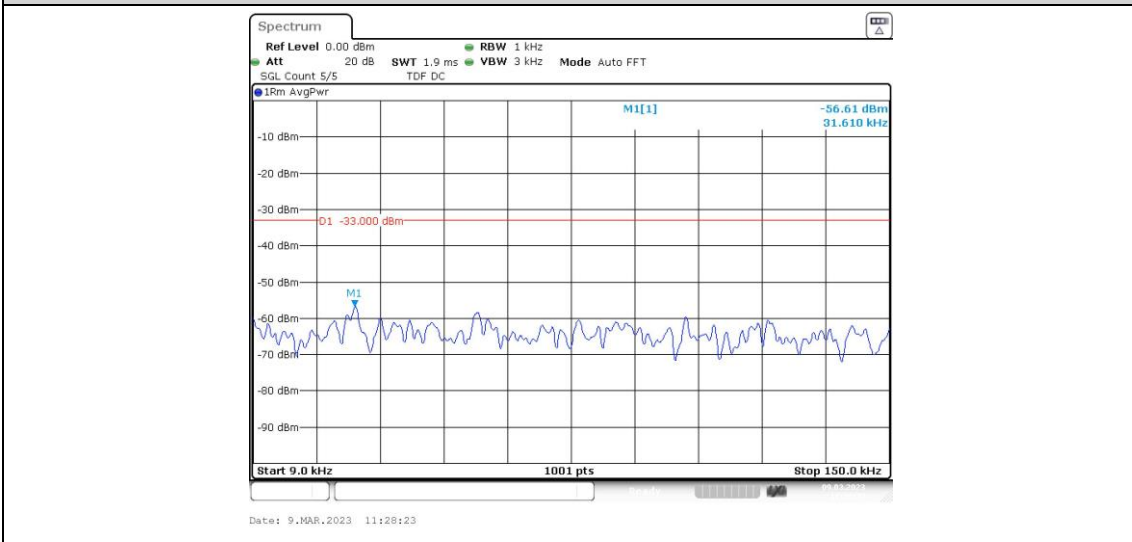

Band26-5MHz-16QAM-26715-1RB#0-Range2:0.15~30MHz