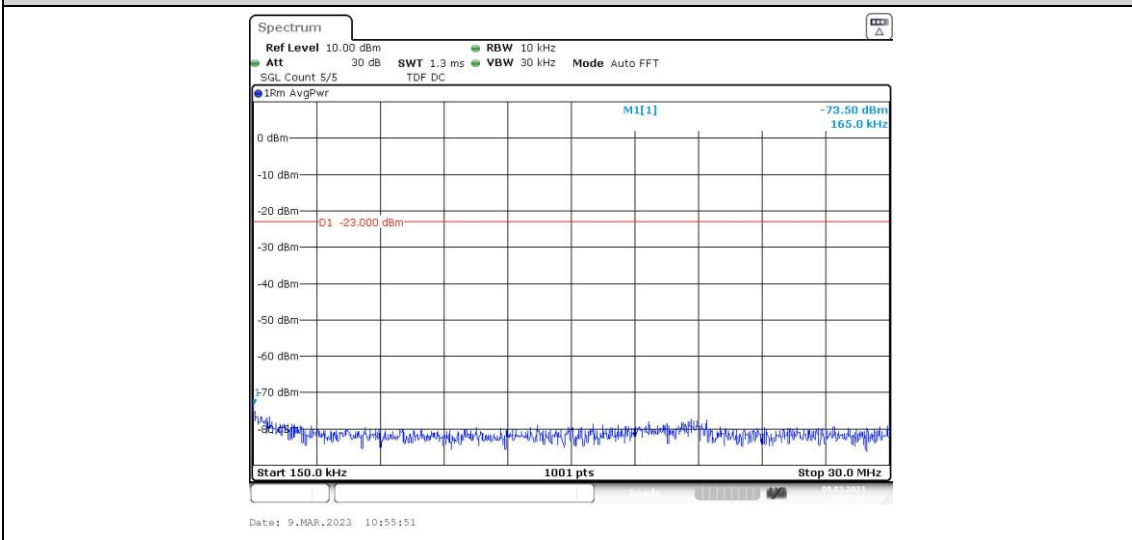

Band26-3MHz-QPSK-26775-1RB#0-Range3:30~1000MHz

Band26-3MHz-QPSK-26775-1RB#0-Range4:1000~10000MHz

Band26-3MHz-16QAM-26705-1RB#0-Range1:0.009~0.15MHz

Band26-3MHz-16QAM-26705-1RB#0-Range2:0.15~30MHz

Band26-3MHz-16QAM-26705-1RB#0-Range3:30~1000MHz