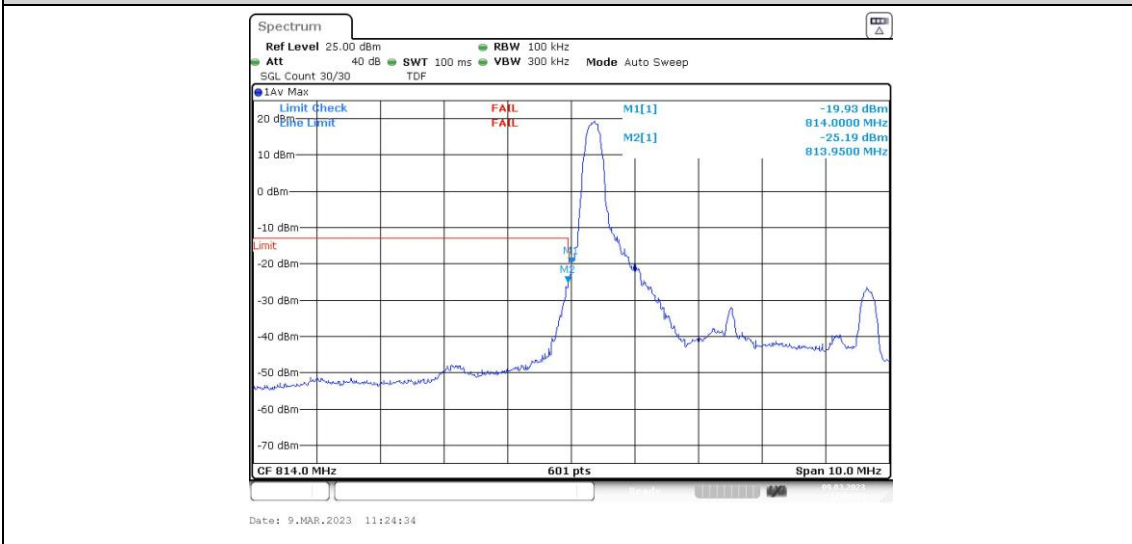

Band26-3MHz-QPSK-26775-1RB#0

Band26-3MHz-QPSK-26775-1RB#14

Band26-3MHz-QPSK-26775-15RB#0

Band26-3MHz-16QAM-26775-1RB#0

Band26-3MHz-16QAM-26775-1RB#14

Band26-3MHz-16QAM-26775-15RB#0

Band26-5MHz-16QAM-26715-1RB#0