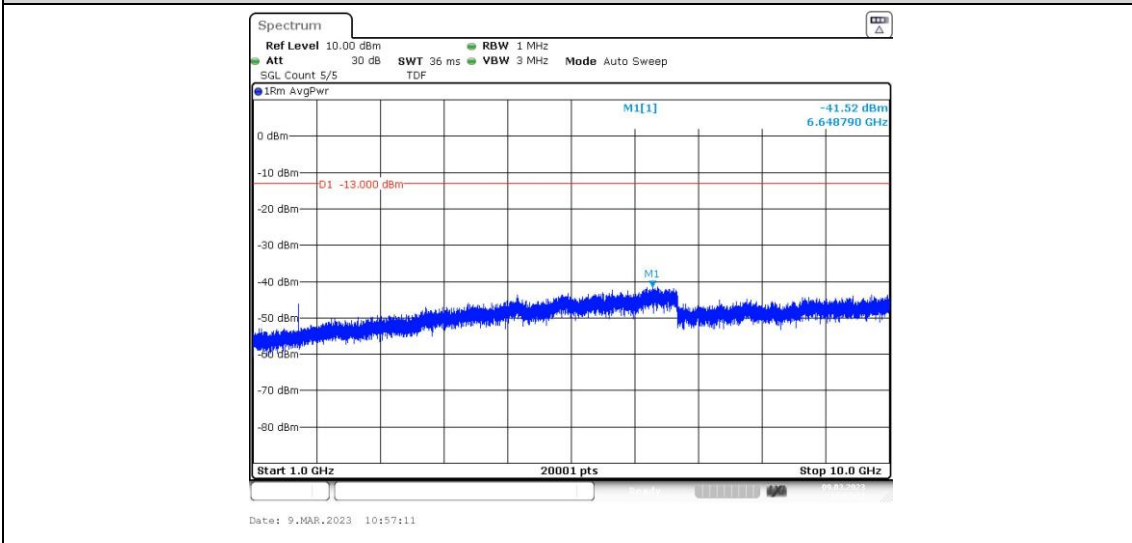

Band26-3MHz-QPSK-26740-1RB#0-Range4:1000~10000MHz