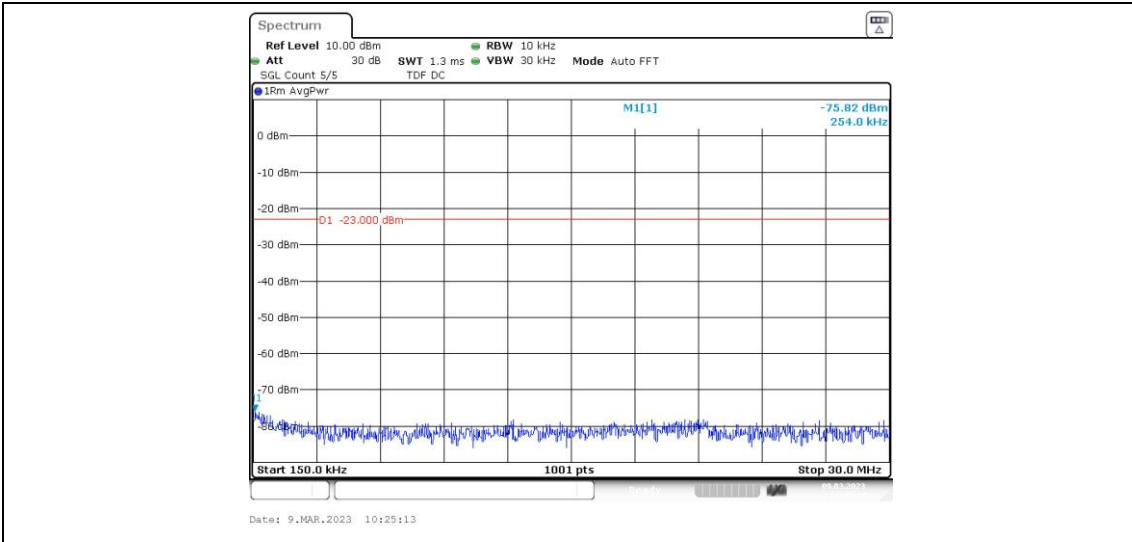

Test Graphs

Band26-1.4MHz-QPSK-26697-1RB#0-Range4:1000~10000MHz

Band26-1.4MHz-QPSK-26740-1RB#0-Range1:0.009~0.15MHz

Band26-1.4MHz-QPSK-26740-1RB#0-Range2:0.15~30MHz

Band26-1.4MHz-QPSK-26740-1RB#0-Range3:30~1000MHz