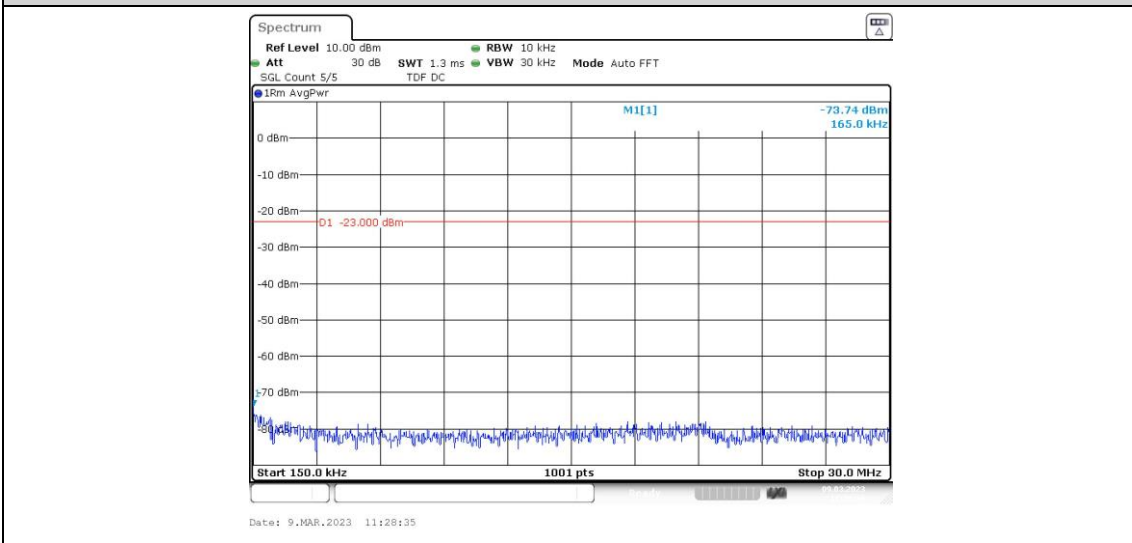

Band26-5MHz-16QAM-26715-1RB#0-Range3:30~1000MHz