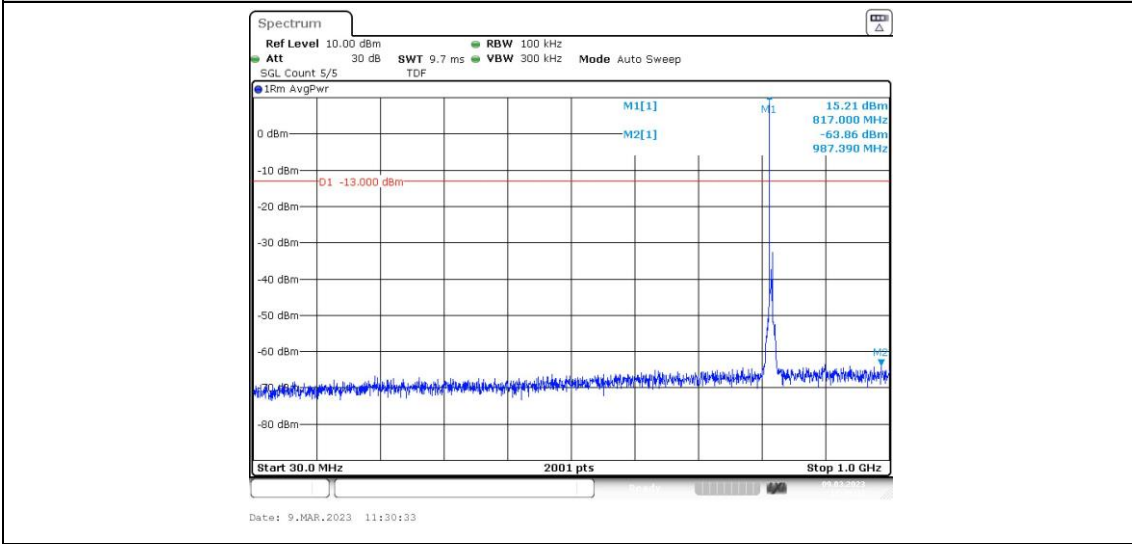

Band26-5MHz-16QAM-26740-1RB#0-Range4:1000~10000MHz