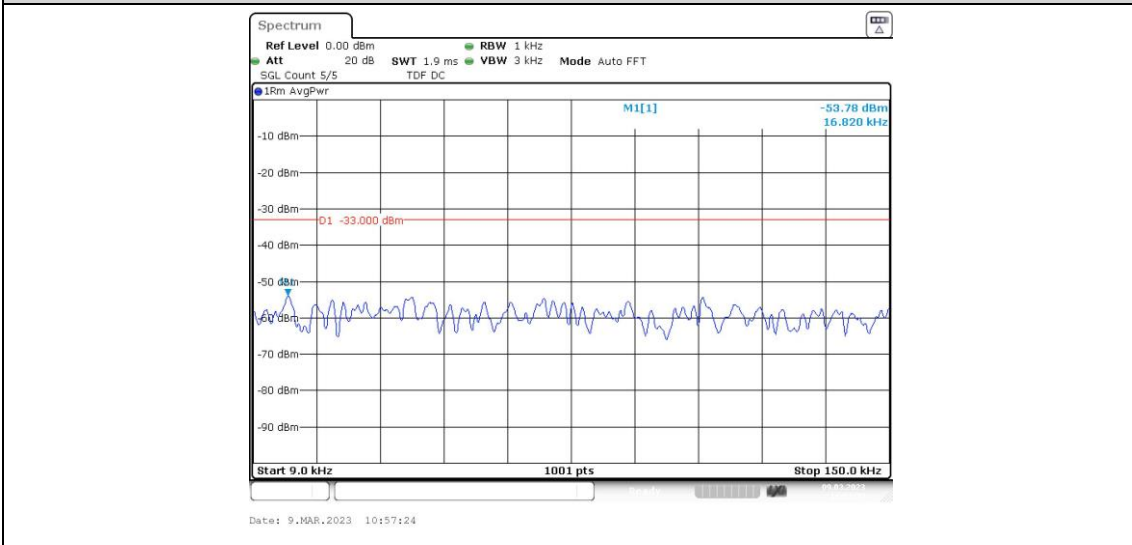

Band26-3MHz-16QAM-26740-1RB#0-Range2:0.15~30MHz