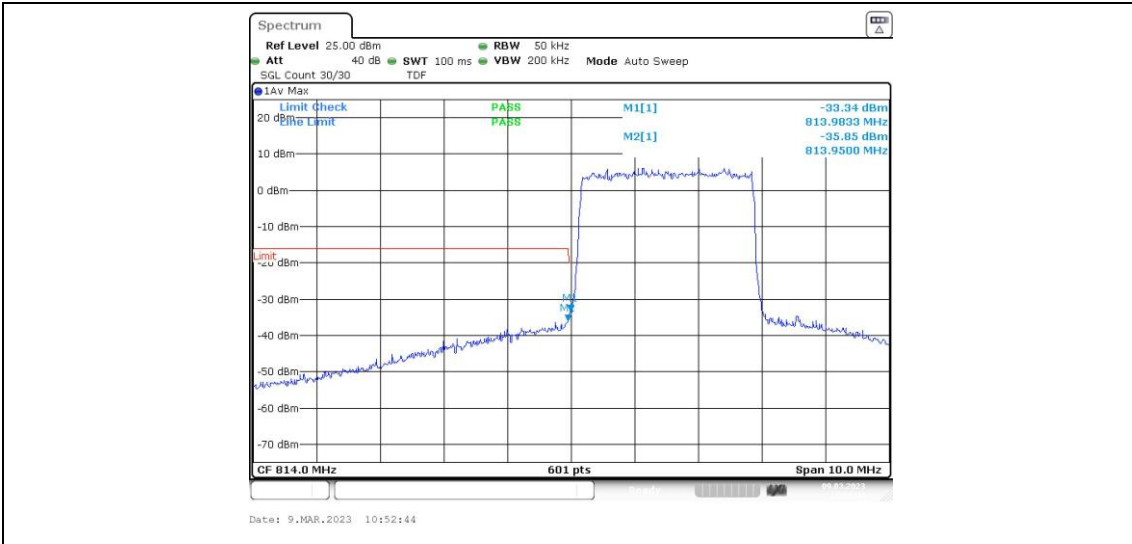

Band26-3MHz-QPSK-26775-1RB#0

Band26-3MHz-QPSK-26775-1RB#14

Band26-3MHz-QPSK-26775-15RB#0

Band26-3MHz-16QAM-26775-1RB#0

Band26-3MHz-16QAM-26775-1RB#14

Band26-3MHz-16QAM-26775-15RB#0

Band26-5MHz-16QAM-26715-1RB#0