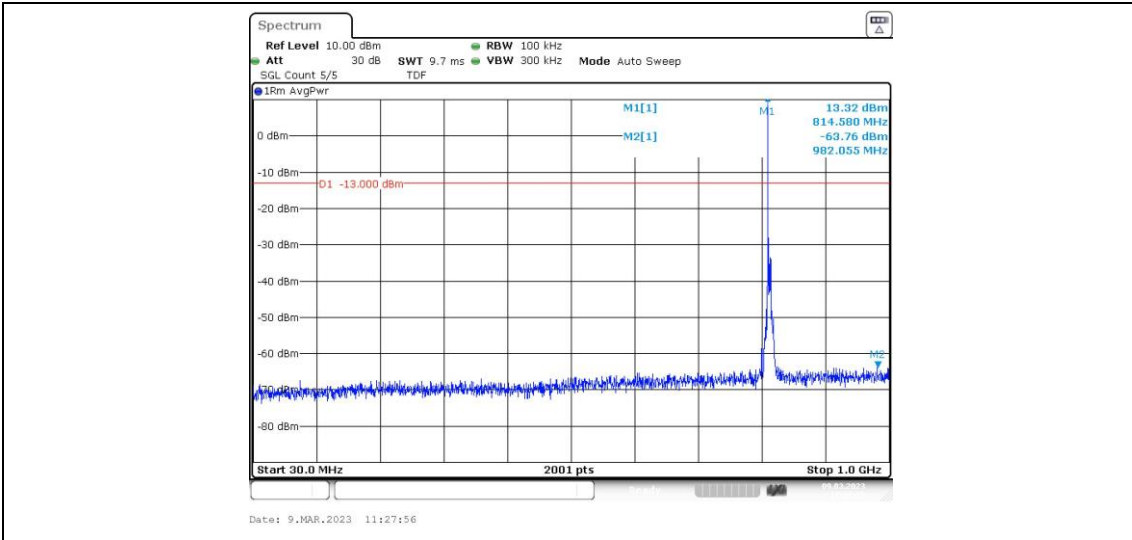

Band26-5MHz-QPSK-26715-1RB#0-Range4:1000~10000MHz