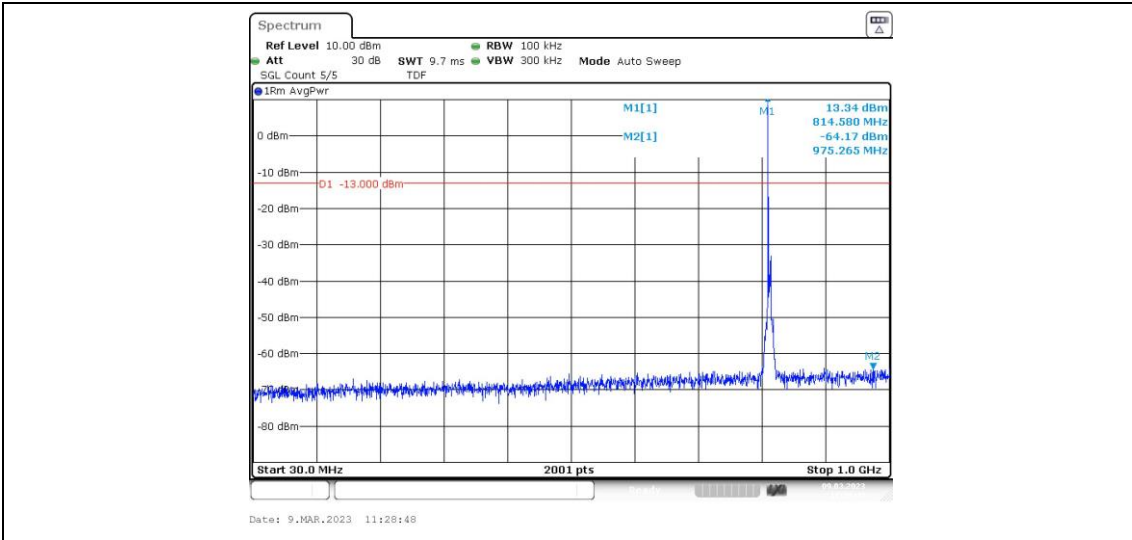

Band26-5MHz-QPSK-26765-1RB#0-Range4:1000~10000MHz

Band26-5MHz-16QAM-26715-1RB#0-Range1:0.009~0.15MHz

Band26-5MHz-16QAM-26715-1RB#0-Range2:0.15~30MHz

Band26-5MHz-16QAM-26715-1RB#0-Range3:30~1000MHz

Band26-5MHz-16QAM-26715-1RB#0-Range4:1000~10000MHz