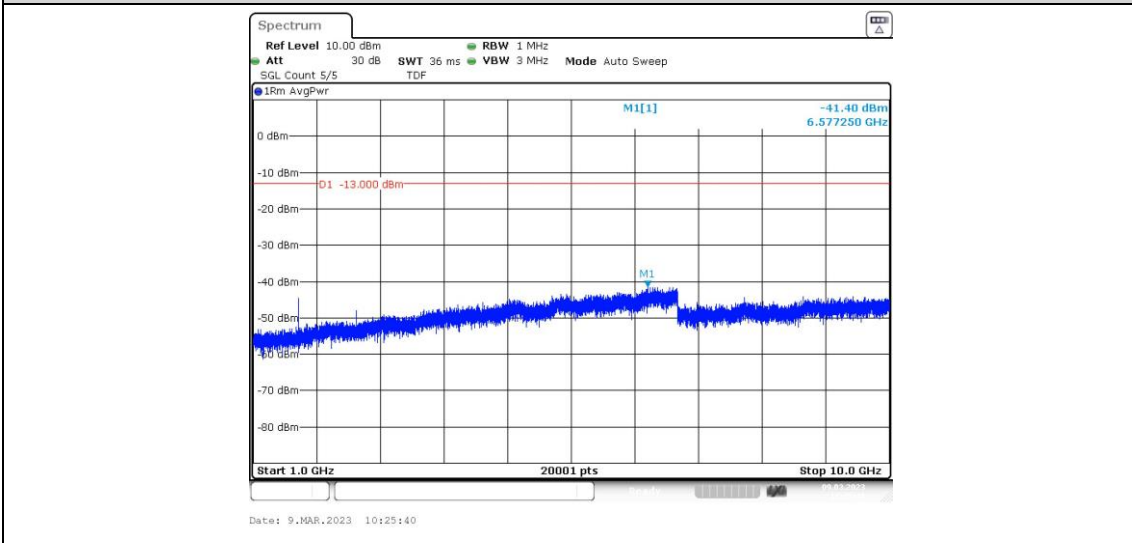

Band26-1.4MHz-QPSK-26740-1RB#0-Range4:1000~10000MHz