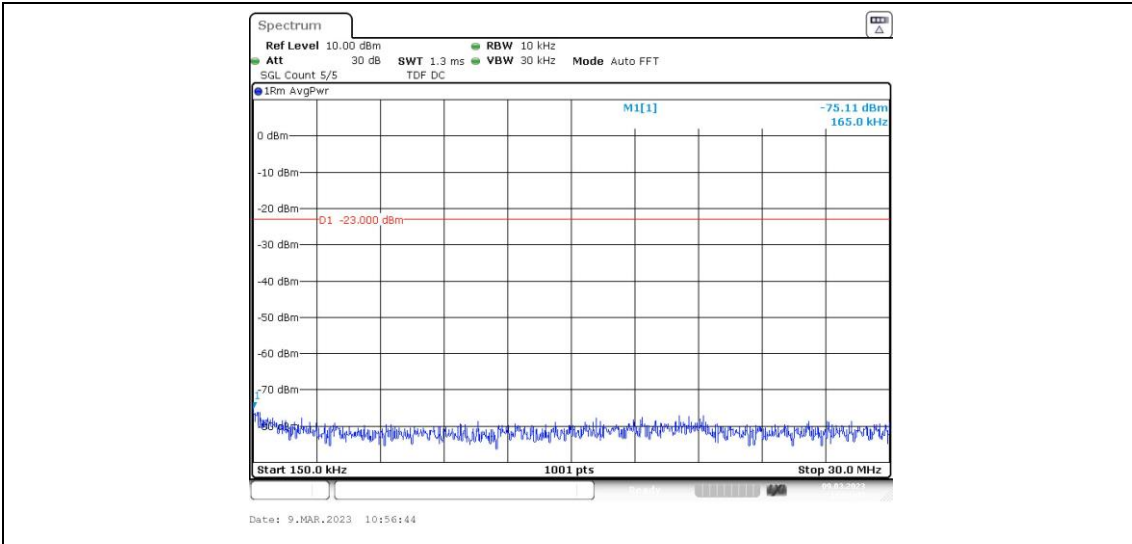

Band26-3MHz-QPSK-26740-1RB#0-Range2:0.15~30MHz