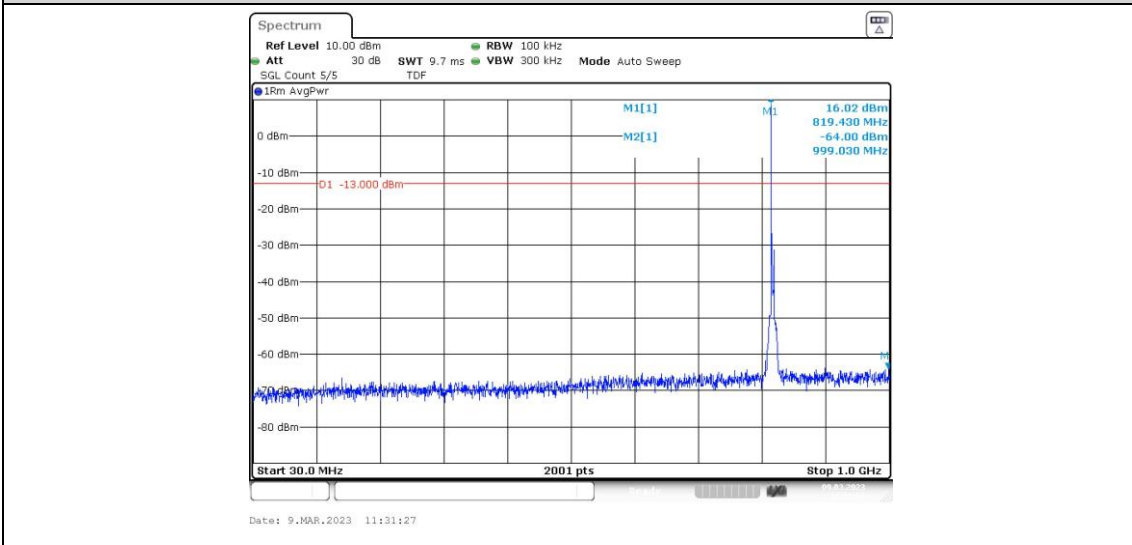

Band26-5MHz-QPSK-26740-1RB#0-Range3:30~1000MHz

Band26-5MHz-QPSK-26740-1RB#0-Range4:1000~10000MHz

Band26-5MHz-QPSK-26765-1RB#0-Range1:0.009~0.15MHz

Band26-5MHz-QPSK-26765-1RB#0-Range2:0.15~30MHz

Band26-5MHz-QPSK-26765-1RB#0-Range3:30~1000MHz