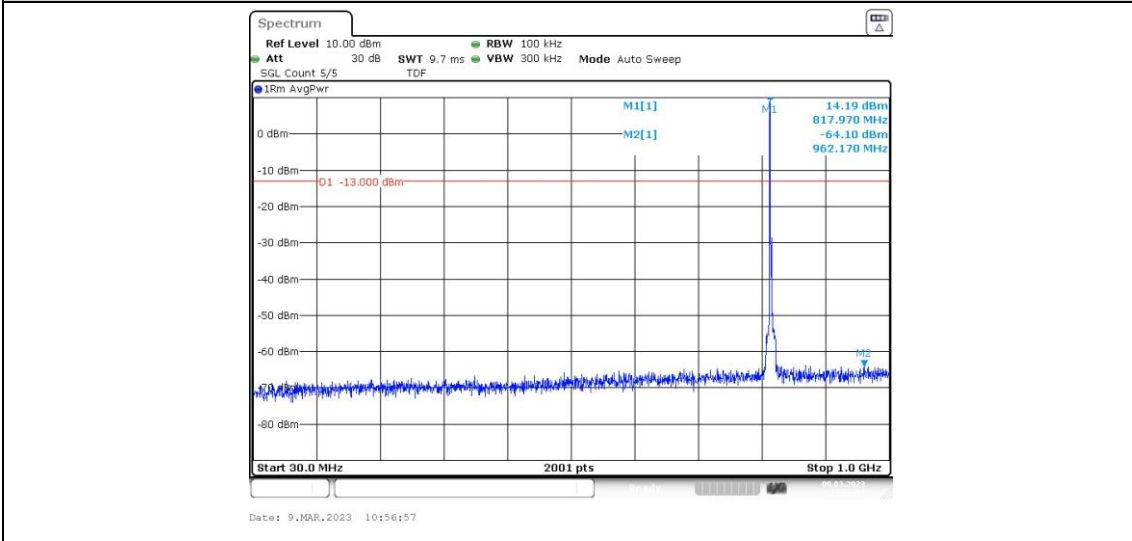

Band26-3MHz-QPSK-26740-1RB#0-Range3:30~1000MHz