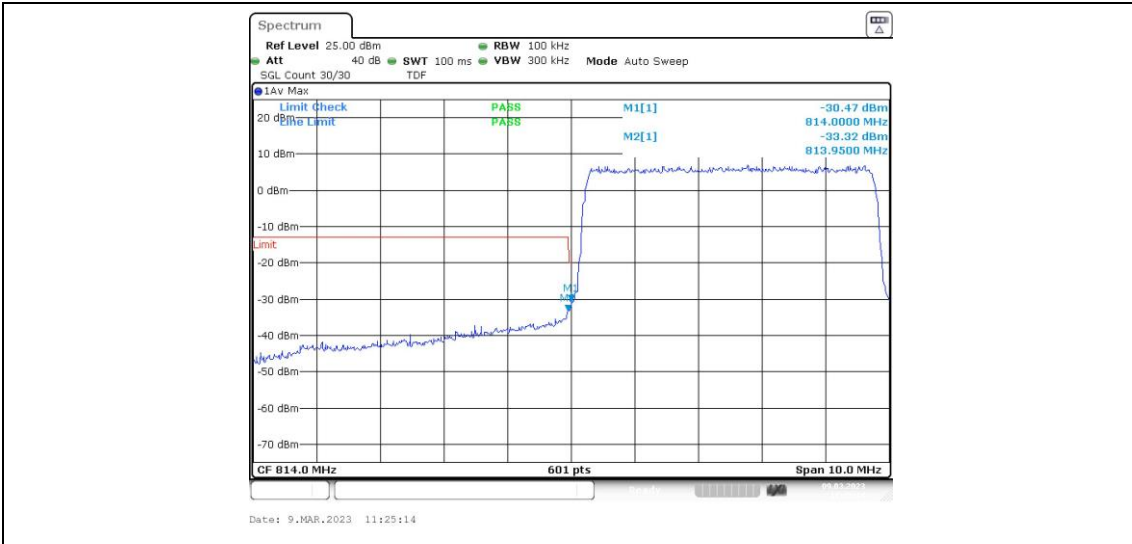

Band26-3MHz-QPSK-26775-1RB#0

Band26-3MHz-QPSK-26775-1RB#14

Band26-3MHz-QPSK-26775-15RB#0

Band26-3MHz-16QAM-26775-1RB#0

Band26-3MHz-16QAM-26775-1RB#14

Band26-3MHz-16QAM-26775-15RB#0

Band26-5MHz-16QAM-26715-1RB#0