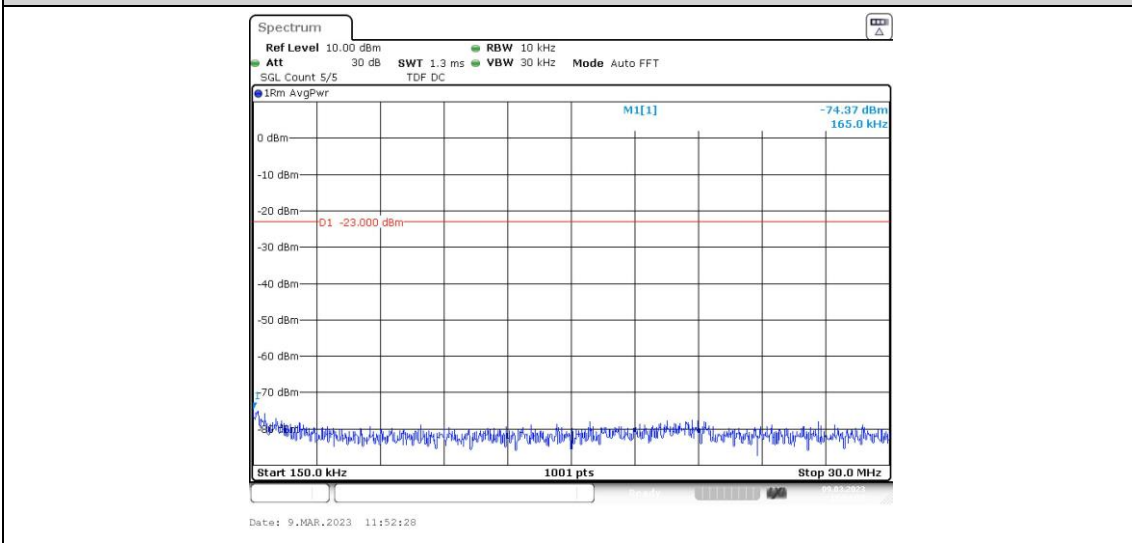

Band26-5MHz-16QAM-26765-1RB#0-Range2:0.15~30MHz

Band26-5MHz-16QAM-26765-1RB#0-Range3:30~1000MHz

Band26-5MHz-16QAM-26765-1RB#0-Range4:1000~10000MHz

Band26-10MHz-QPSK-26740-1RB#0-Range1:0.009~0.15MHz

Band26-10MHz-QPSK-26740-1RB#0-Range2:0.15~30MHz