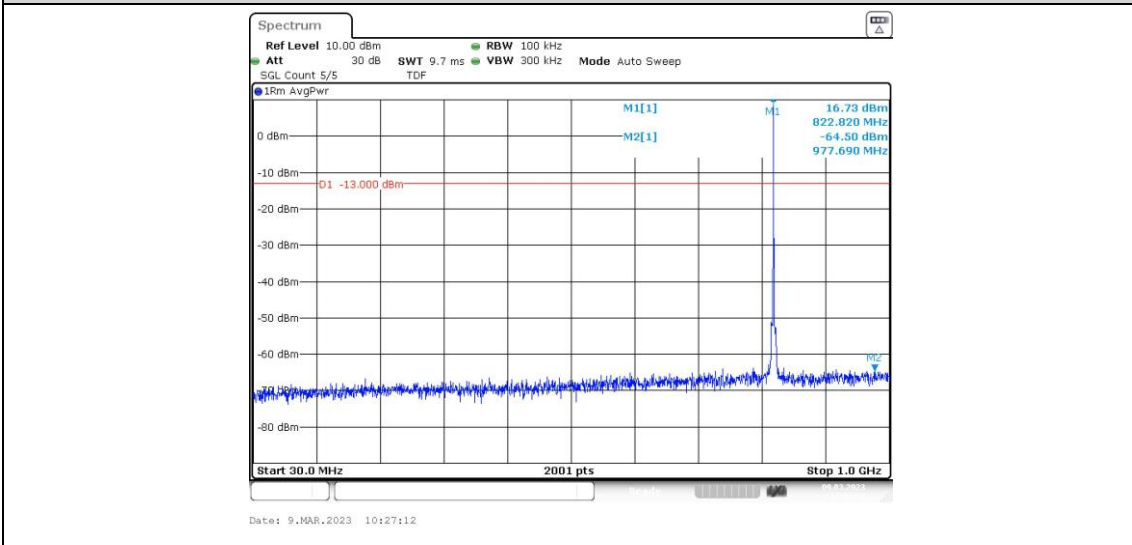

Band26-1.4MHz-QPSK-26740-1RB#0-Range4:1000~10000MHz

Band26-1.4MHz-QPSK-26783-1RB#0-Range1:0.009~0.15MHz

Band26-1.4MHz-QPSK-26783-1RB#0-Range2:0.15~30MHz

Band26-1.4MHz-QPSK-26783-1RB#0-Range3:30~1000MHz

Band26-1.4MHz-QPSK-26783-1RB#0-Range4:1000~10000MHz