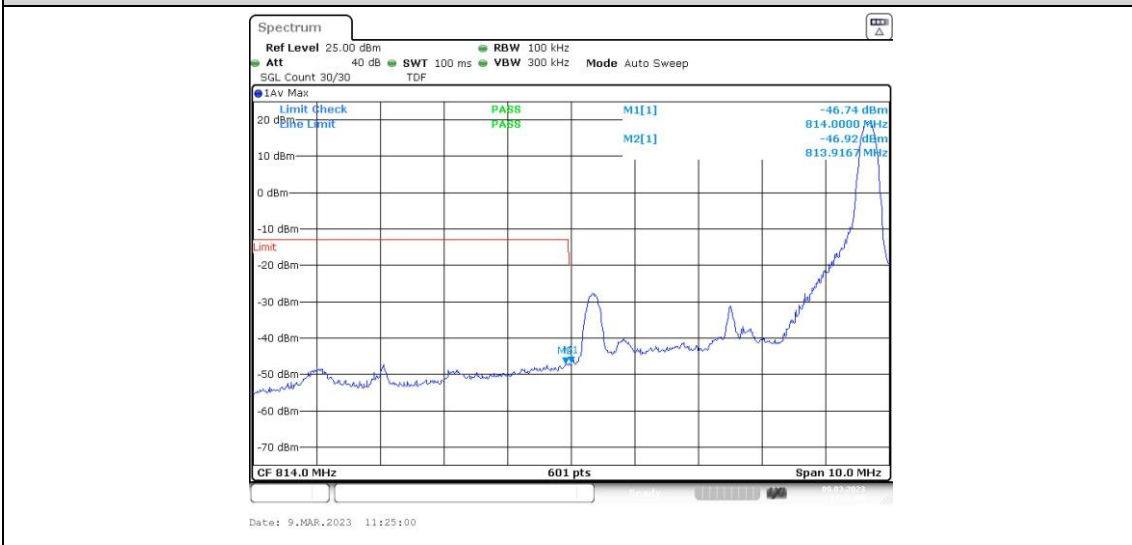

Band26-5MHz-16QAM-26715-1RB#24