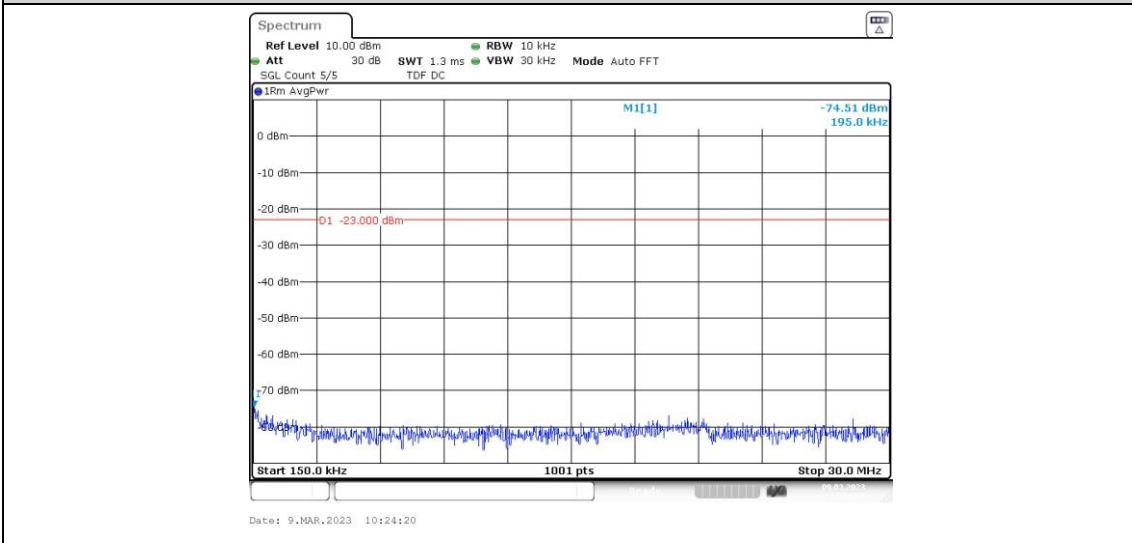

Band26-1.4MHz-16QAM-26697-1RB#0-Range2:0.15~30MHz