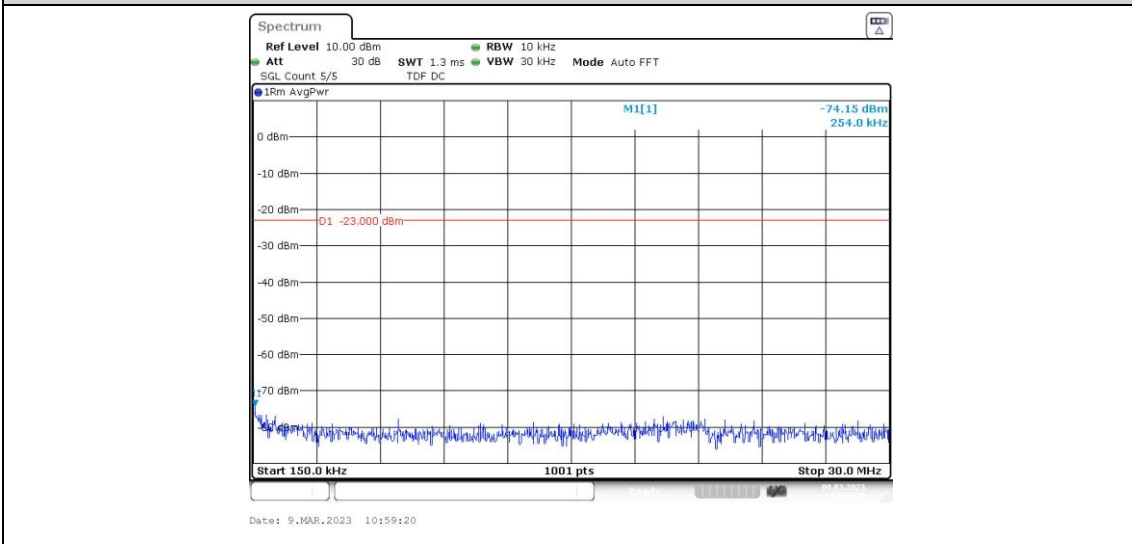

Band26-3MHz-16QAM-26775-1RB#0-Range3:30~1000MHz