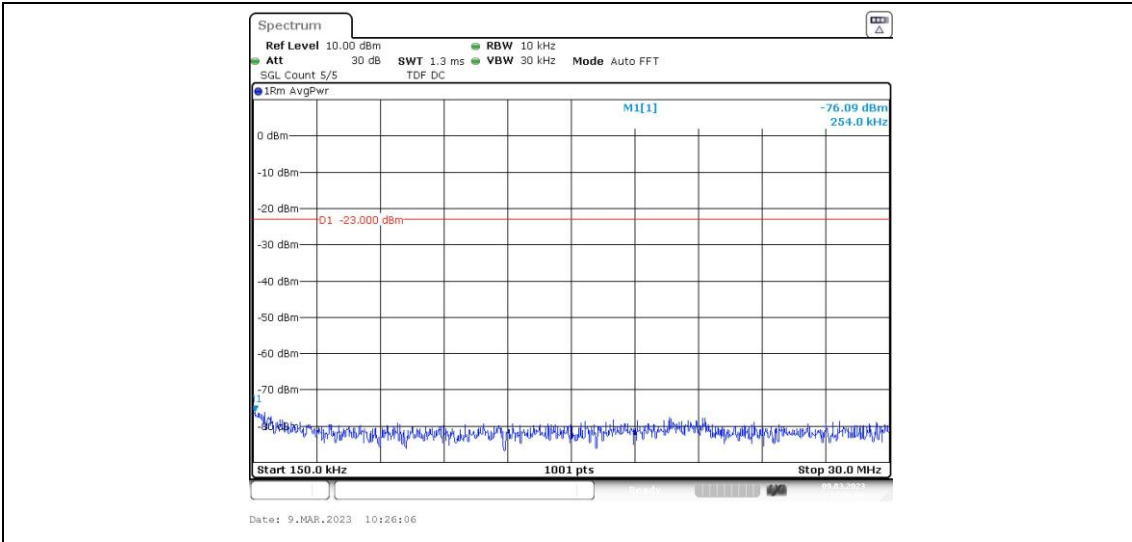

Band26-1.4MHz-16QAM-26740-1RB#0-Range2:0.15~30MHz