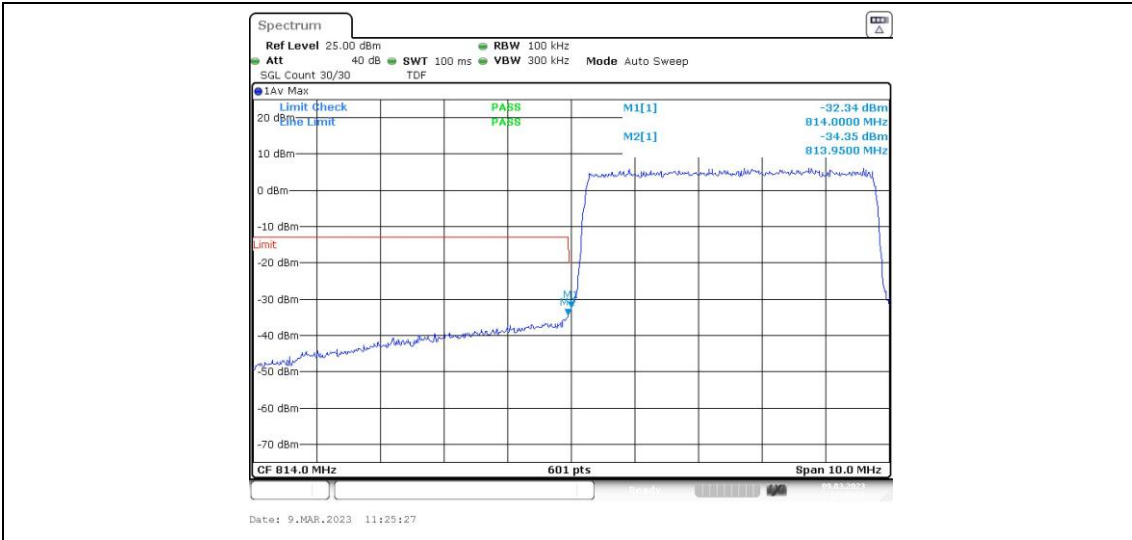

Band26-5MHz-16QAM-26715-25RB#0