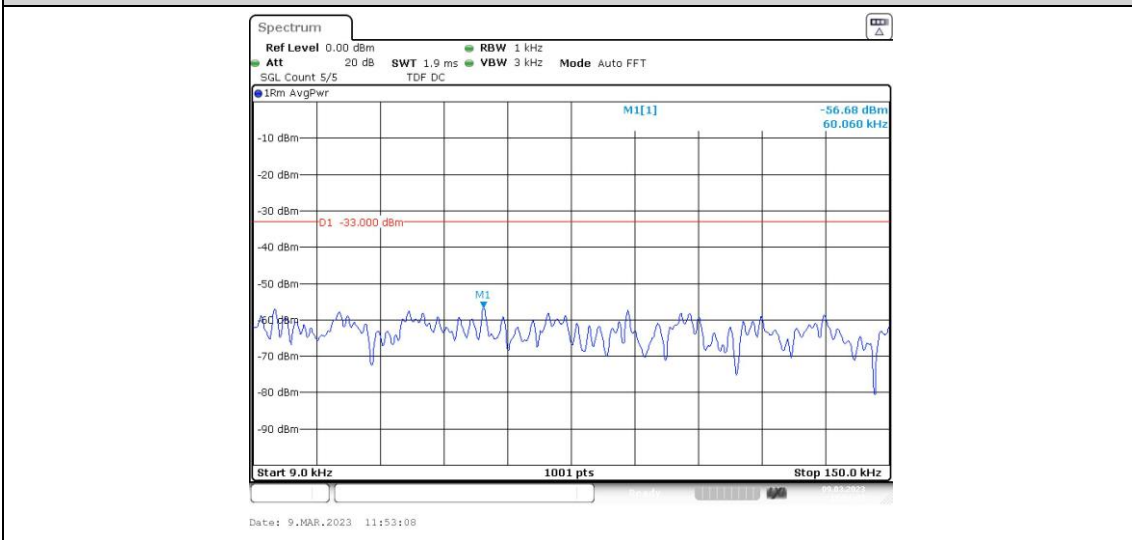

Band26-10MHz-16QAM-26740-1RB#0-Range2:0.15~30MHz