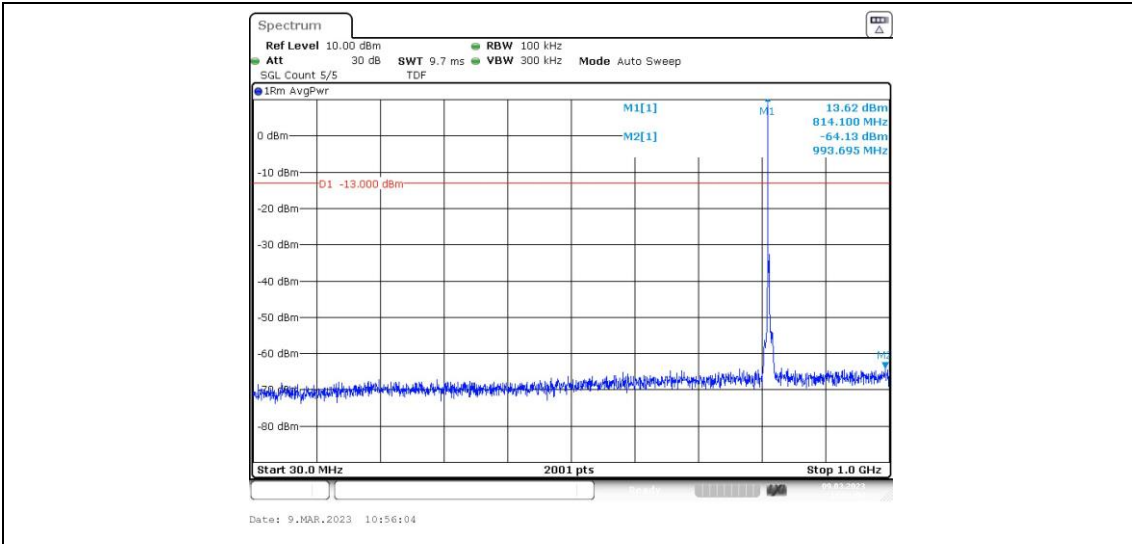

Band26-3MHz-QPSK-26775-1RB#0-Range3:30~1000MHz

Band26-3MHz-QPSK-26775-1RB#0-Range4:1000~10000MHz

Band26-3MHz-16QAM-26705-1RB#0-Range1:0.009~0.15MHz

Band26-3MHz-16QAM-26705-1RB#0-Range2:0.15~30MHz

Band26-3MHz-16QAM-26705-1RB#0-Range3:30~1000MHz