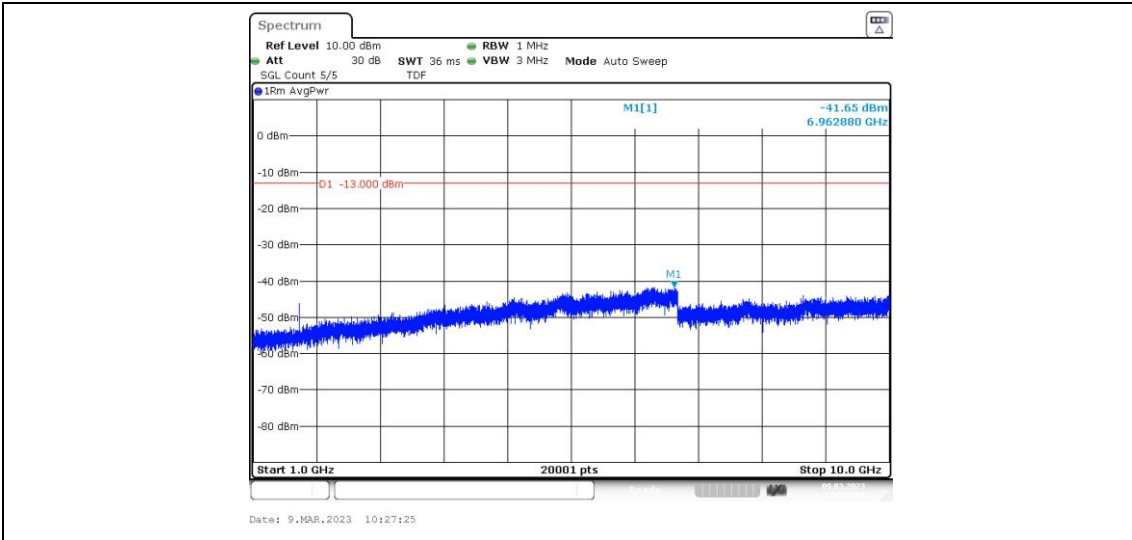

Band26-1.4MHz-QPSK-26740-1RB#0-Range4:1000~10000MHz

Band26-1.4MHz-QPSK-26783-1RB#0-Range1:0.009~0.15MHz

Band26-1.4MHz-QPSK-26783-1RB#0-Range2:0.15~30MHz

Band26-1.4MHz-QPSK-26783-1RB#0-Range3:30~1000MHz

Band26-1.4MHz-QPSK-26783-1RB#0-Range4:1000~10000MHz