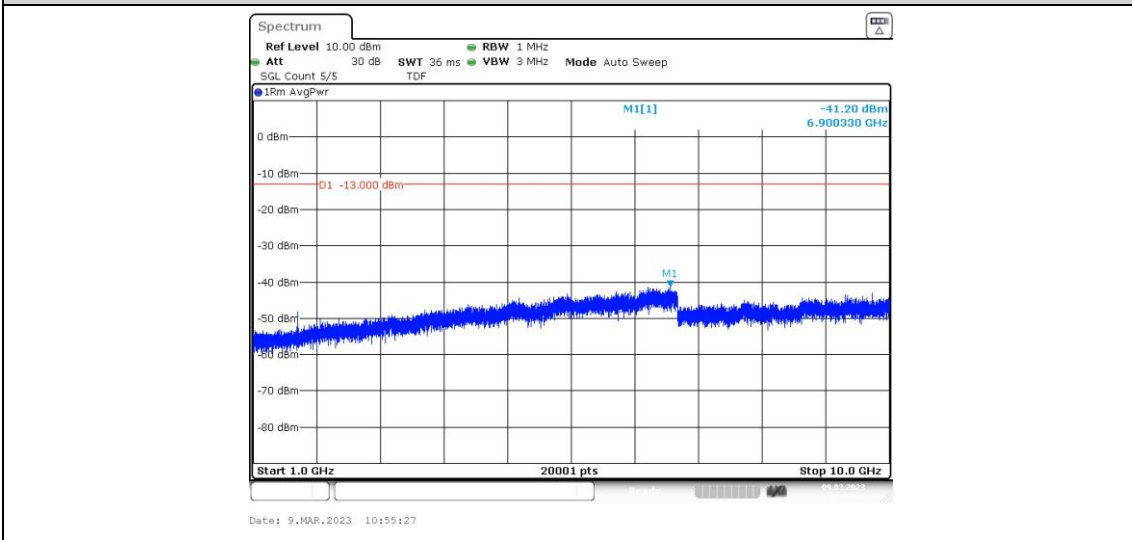

Band26-3MHz-QPSK-26705-1RB#0-Range1:0.009~0.15MHz

Band26-3MHz-QPSK-26705-1RB#0-Range2:0.15~30MHz

Band26-3MHz-QPSK-26705-1RB#0-Range3:30~1000MHz

Band26-3MHz-QPSK-26705-1RB#0-Range4:1000~10000MHz

Band26-3MHz-QPSK-26740-1RB#0-Range1:0.009~0.15MHz