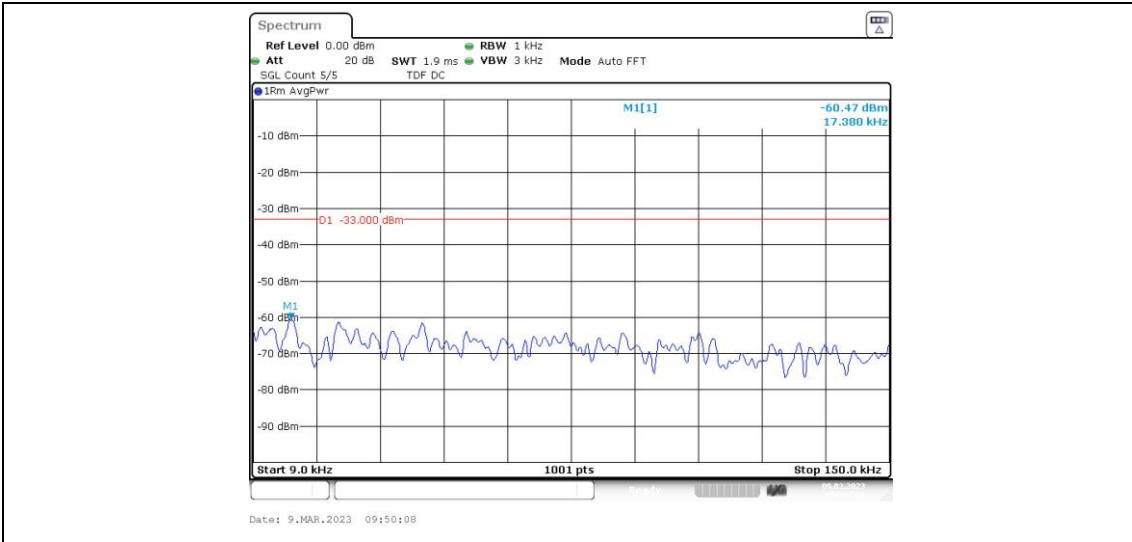

Band25-20MHz-QPSK-26140-1RB#0-Range2:0.15~30MHz

Band25-20MHz-QPSK-26140-1RB#0-Range3:30~1000MHz

Band25-20MHz-QPSK-26140-1RB#0-Range4:1000~20000MHz