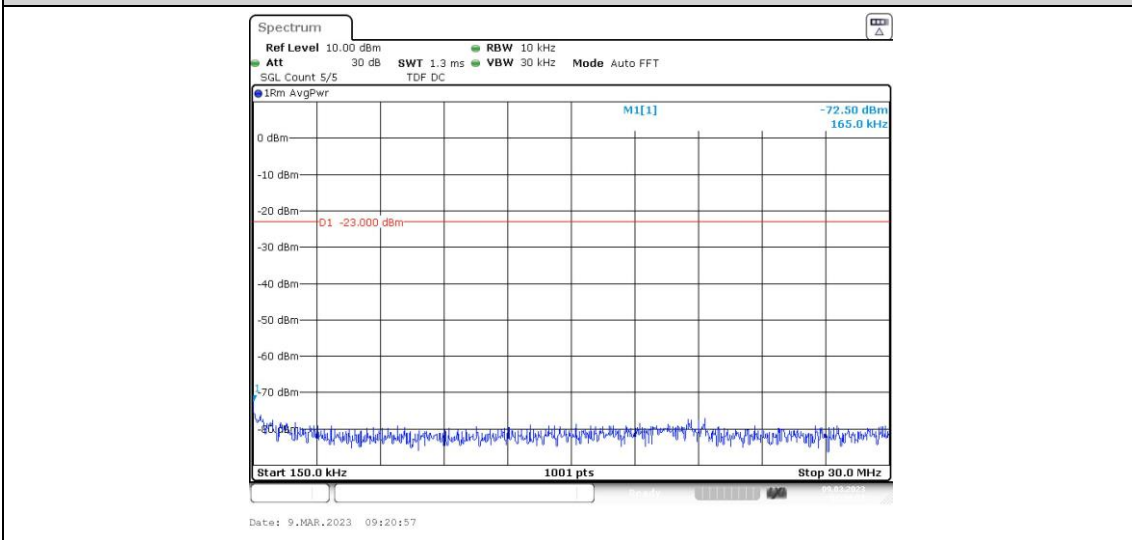

Band25-15MHz-16QAM-26115-1RB#0-Range3:30~1000MHz

Band25-15MHz-16QAM-26115-1RB#0-Range4:1000~20000MHz

Band25-15MHz-16QAM-26365-1RB#0-Range1:0.009~0.15MHz

Band25-15MHz-16QAM-26365-1RB#0-Range2:0.15~30MHz

Band25-15MHz-16QAM-26365-1RB#0-Range3:30~1000MHz