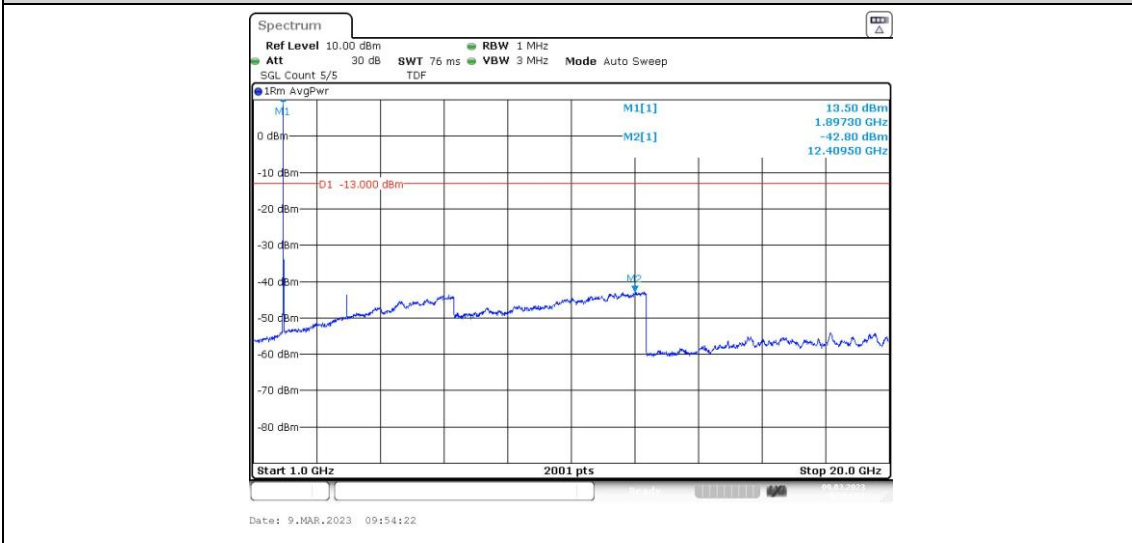

Band25-20MHz-QPSK-26590-1RB#0-Range4:1000~20000MHz