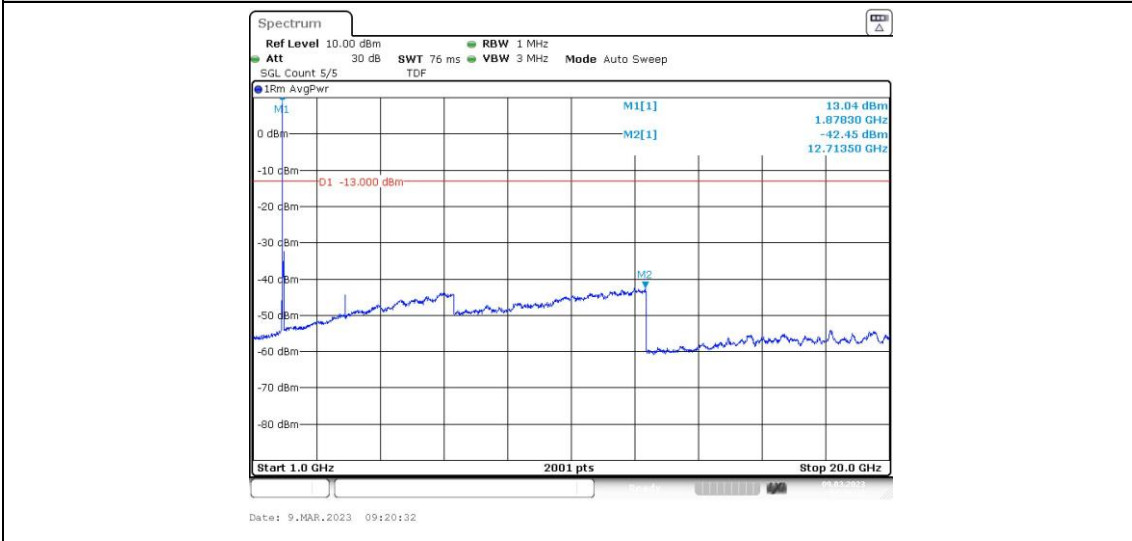

Band25-15MHz-QPSK-26115-1RB#0-Range1:0.009~0.15MHz

Band25-15MHz-QPSK-26115-1RB#0-Range2:0.15~30MHz

Band25-15MHz-QPSK-26115-1RB#0-Range3:30~1000MHz

Band25-15MHz-QPSK-26115-1RB#0-Range4:1000~20000MHz

**Band25-15MHz-QPSK-26365-1RB#0-Range1:0.009~0.15MHz**

**Band25-15MHz-QPSK-26365-1RB#0-Range2:0.15~30MHz**

**Band25-15MHz-QPSK-26365-1RB#0-Range3:30~1000MHz**

Band25-15MHz-QPSK-26365-1RB#0-Range4:1000~20000MHz

Band25-15MHz-QPSK-26615-1RB#0-Range1:0.009~0.15MHz