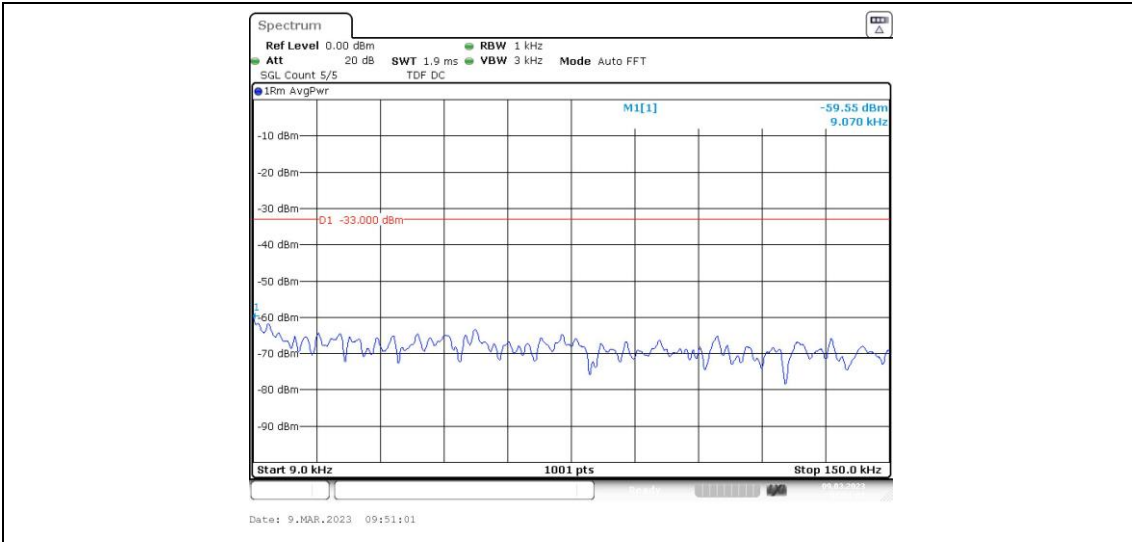

Band25-20MHz-QPSK-26590-1RB#0-Range2:0.15~30MHz

Band25-20MHz-QPSK-26590-1RB#0-Range3:30~1000MHz

Band25-20MHz-QPSK-26590-1RB#0-Range4:1000~20000MHz

Band25-20MHz-16QAM-26140-1RB#0-Range1:0.009~0.15MHz

Band25-20MHz-16QAM-26140-1RB#0-Range2:0.15~30MHz