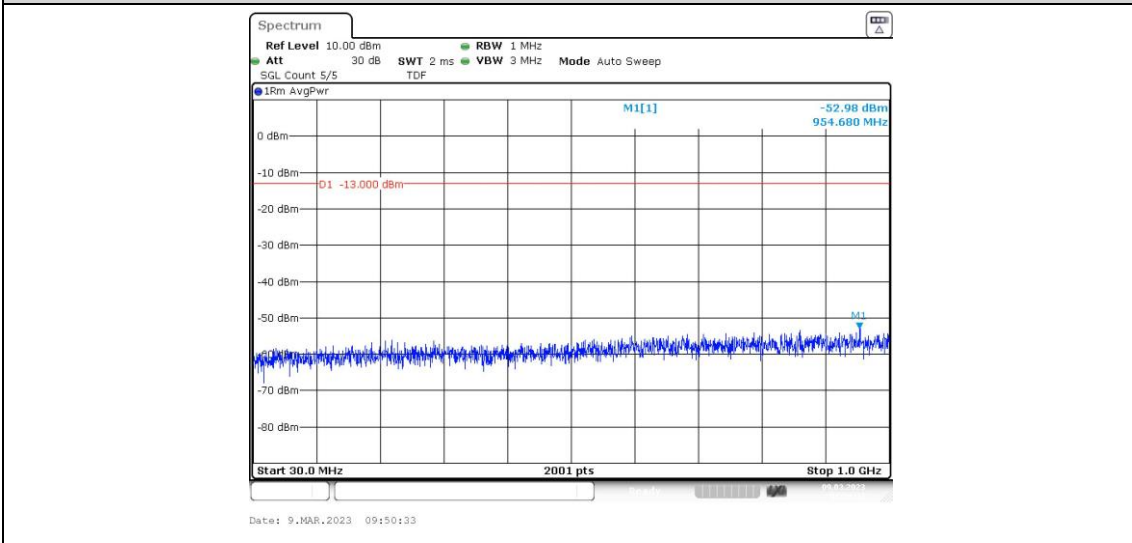

Band25-20MHz-QPSK-26140-1RB#0-Range3:30~1000MHz

Band25-20MHz-QPSK-26140-1RB#0-Range4:1000~20000MHz