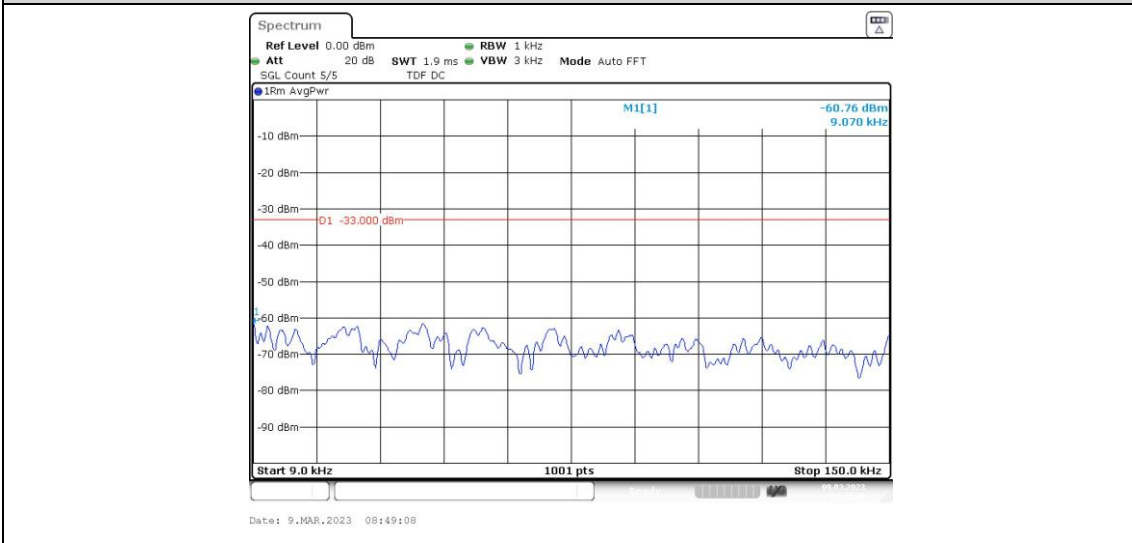

Band25-10MHz-16QAM-26365-1RB#0-Range4:1000~20000MHz

Band25-10MHz-16QAM-26640-1RB#0-Range1:0.009~0.15MHz

Band25-10MHz-16QAM-26640-1RB#0-Range2:0.15~30MHz

Band25-10MHz-16QAM-26640-1RB#0-Range3:30~1000MHz

Band25-10MHz-16QAM-26640-1RB#0-Range4:1000~20000MHz

Band25-15MHz-QPSK-26115-1RB#0-Range1:0.009~0.15MHz

Band25-15MHz-QPSK-26115-1RB#0-Range2:0.15~30MHz

Band25-15MHz-QPSK-26115-1RB#0-Range3:30~1000MHz

Band25-15MHz-QPSK-26115-1RB#0-Range4:1000~20000MHz

**Band25-15MHz-QPSK-26365-1RB#0-Range1:0.009~0.15MHz**