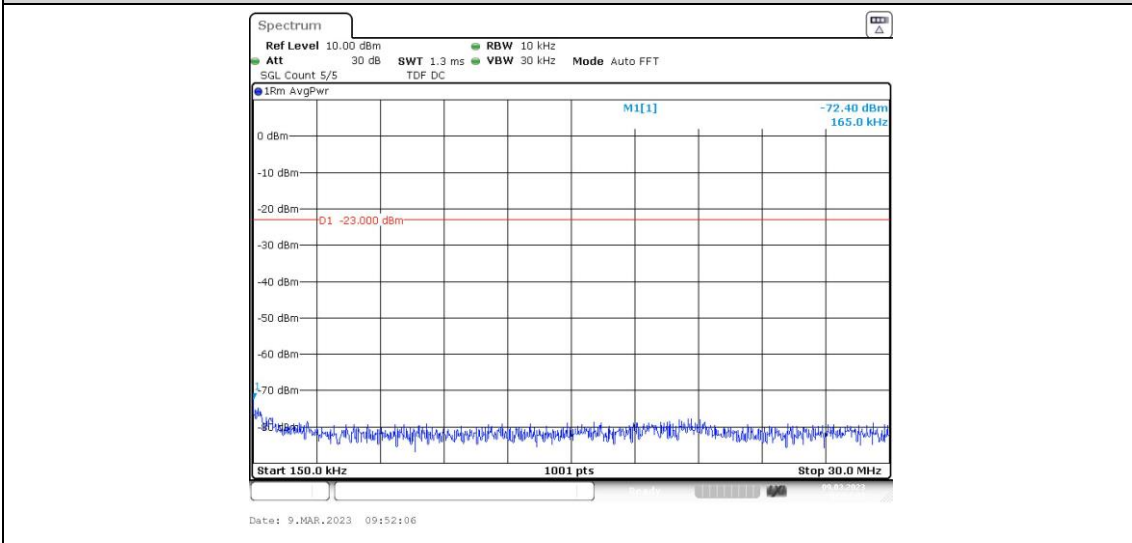

Band25-20MHz-QPSK-26365-1RB#0-Range2:0.15~30MHz