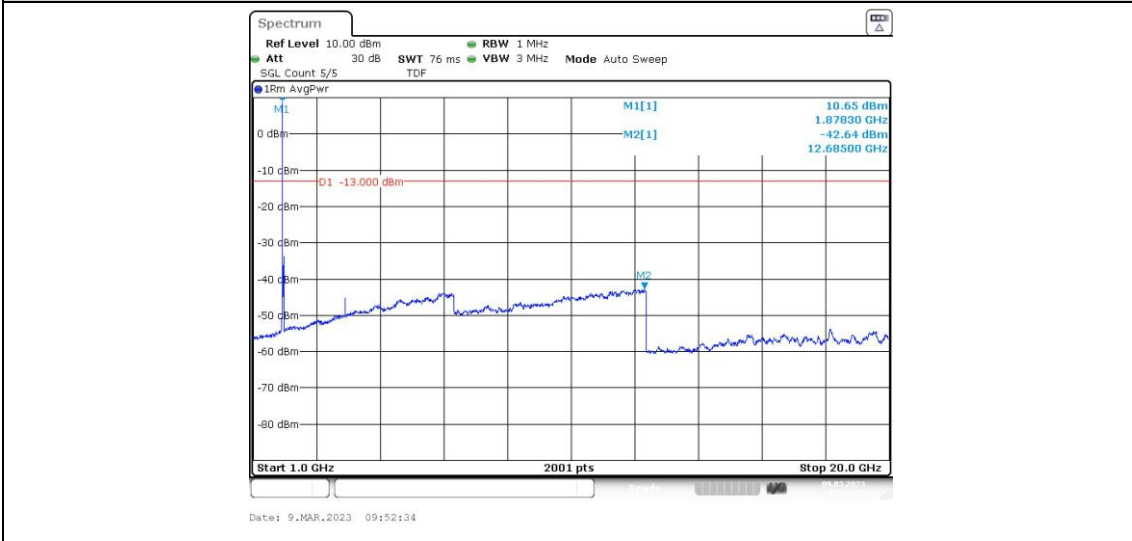

Band25-20MHz-QPSK-26365-1RB#0-Range1:0.009~0.15MHz

Band25-20MHz-QPSK-26365-1RB#0-Range2:0.15~30MHz

Band25-20MHz-QPSK-26365-1RB#0-Range3:30~1000MHz

Band25-20MHz-QPSK-26365-1RB#0-Range4:1000~20000MHz

Band25-20MHz-QPSK-26590-1RB#0-Range1:0.009~0.15MHz