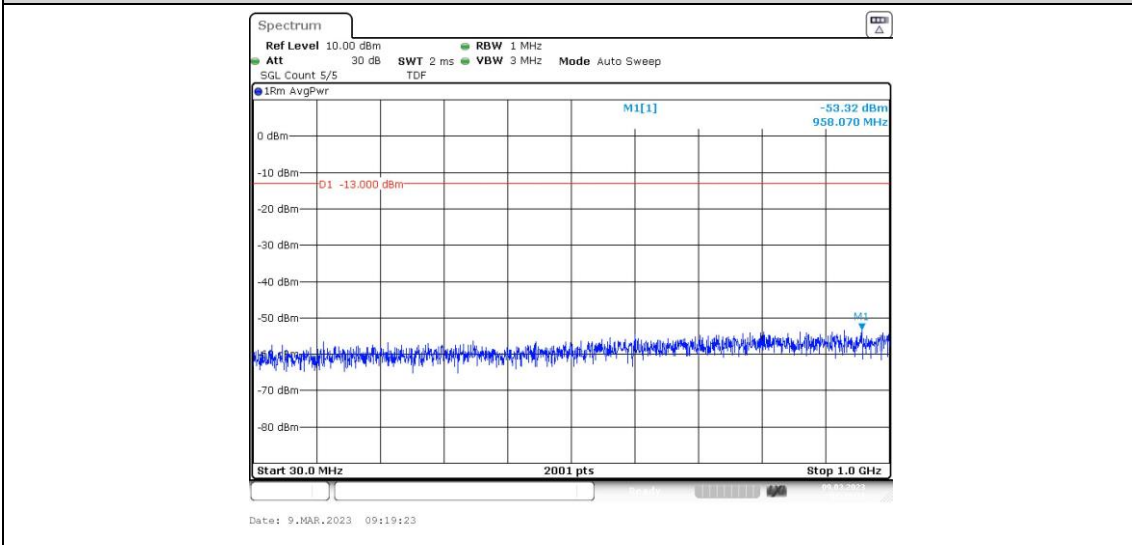

Band25-15MHz-16QAM-26115-1RB#0-Range3:30~1000MHz