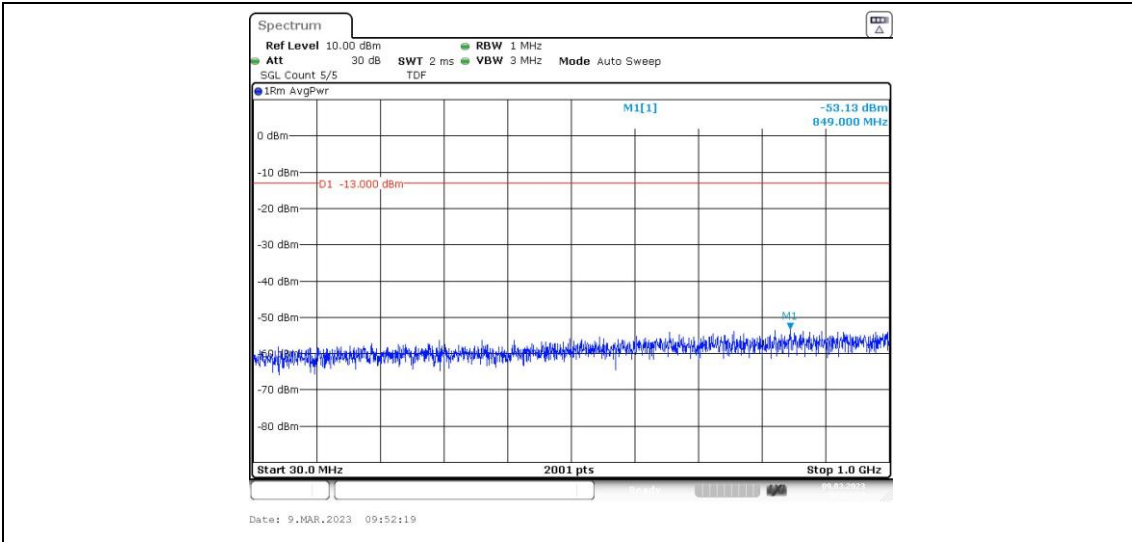

Band25-20MHz-QPSK-26365-1RB#0-Range3:30~1000MHz