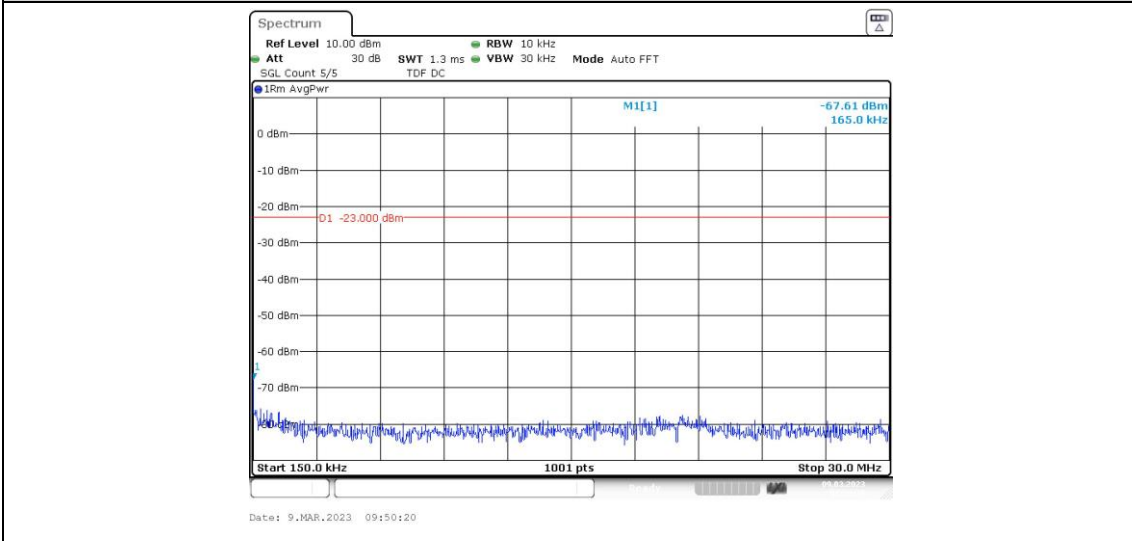

Band25-20MHz-QPSK-26140-1RB#0-Range2:0.15~30MHz