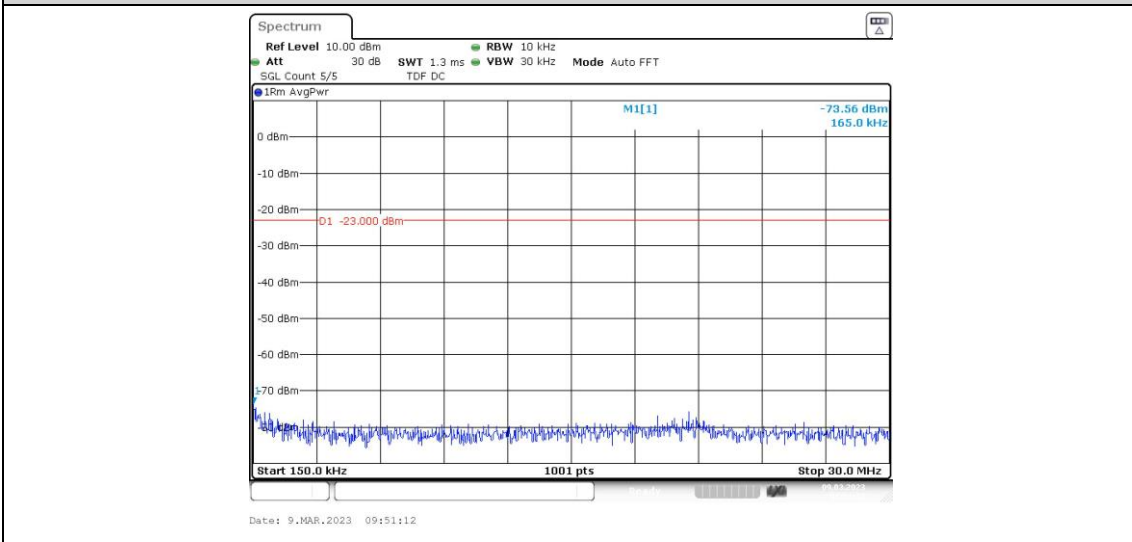

Band25-20MHz-QPSK-26590-1RB#0-Range2:0.15~30MHz

Band25-20MHz-QPSK-26590-1RB#0-Range3:30~1000MHz

Band25-20MHz-QPSK-26590-1RB#0-Range4:1000~20000MHz

Band25-20MHz-16QAM-26140-1RB#0-Range1:0.009~0.15MHz

Band25-20MHz-16QAM-26140-1RB#0-Range2:0.15~30MHz