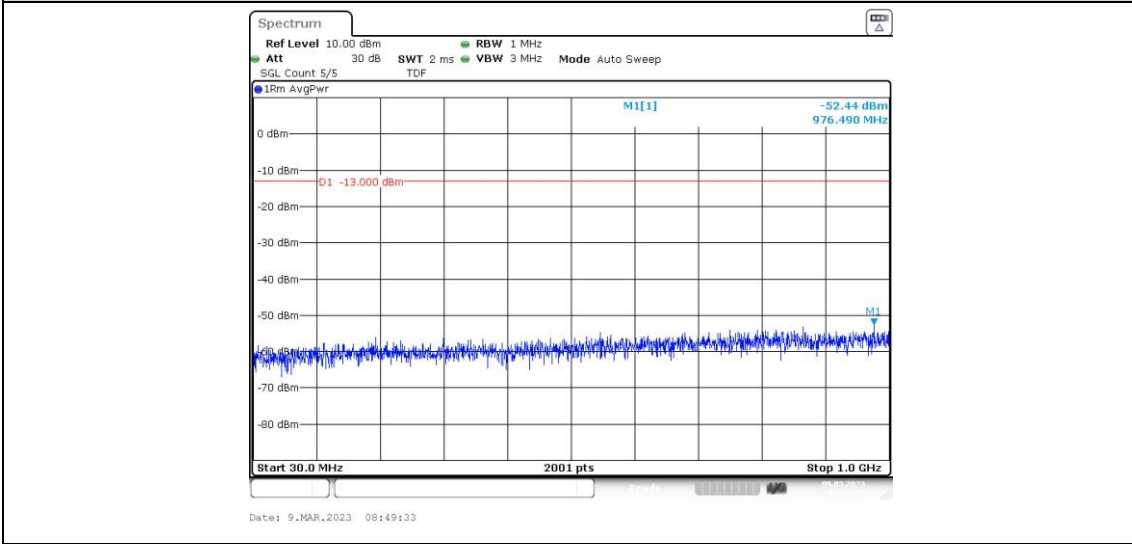

Band25-10MHz-16QAM-26365-1RB#0-Range4:1000~20000MHz

Band25-10MHz-16QAM-26640-1RB#0-Range1:0.009~0.15MHz

Band25-10MHz-16QAM-26640-1RB#0-Range2:0.15~30MHz

Band25-10MHz-16QAM-26640-1RB#0-Range3:30~1000MHz

Band25-10MHz-16QAM-26640-1RB#0-Range4:1000~20000MHz