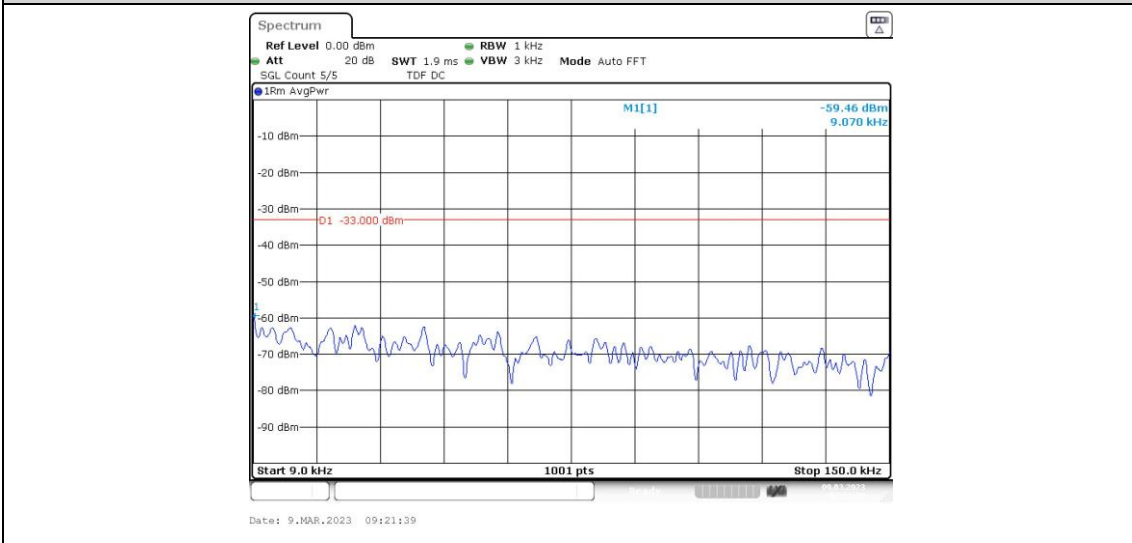

**Band25-15MHz-QPSK-26365-1RB#0-Range2:0.15~30MHz**

**Band25-15MHz-QPSK-26365-1RB#0-Range3:30~1000MHz**

Band25-15MHz-QPSK-26365-1RB#0-Range4:1000~20000MHz

Band25-15MHz-QPSK-26615-1RB#0-Range1:0.009~0.15MHz