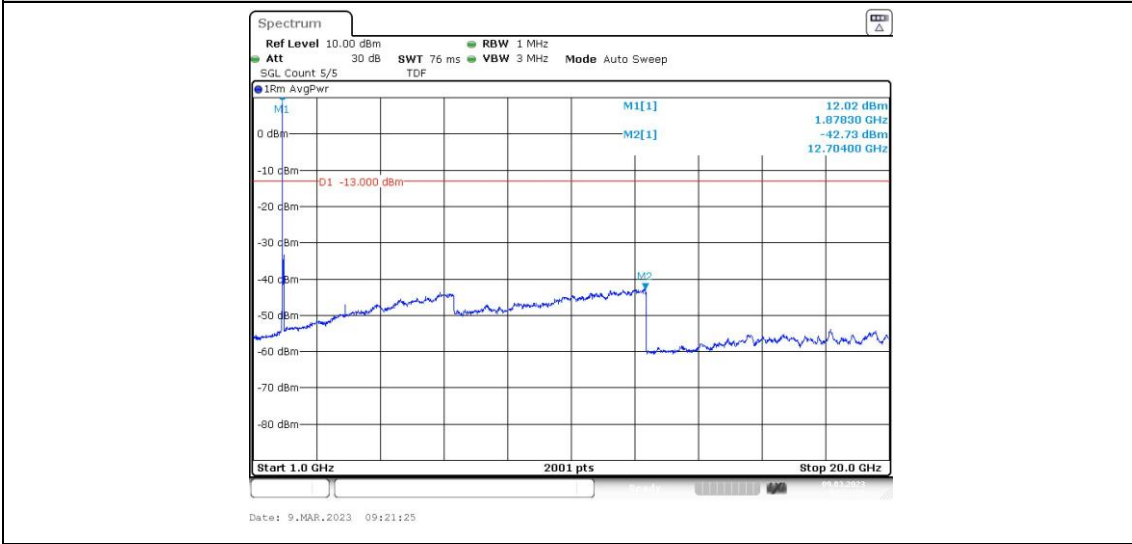

Band25-15MHz-16QAM-26365-1RB#0-Range4:1000~20000MHz