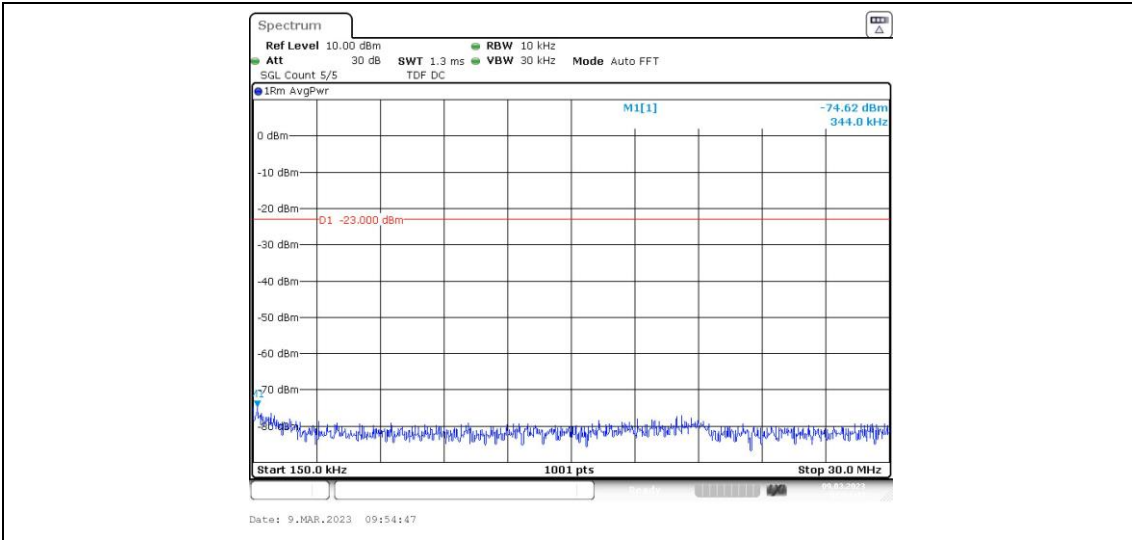

**Band25-20MHz-16QAM-26365-1RB#0-Range3:30~1000MHz**

Band25-20MHz-16QAM-26365-1RB#0-Range4: 1000~20000MHz

Band25-20MHz-16QAM-26590-1RB#0-Range1: 0.009~0.15MHz

Band25-20MHz-16QAM-26590-1RB#0-Range2: 0.15~30MHz