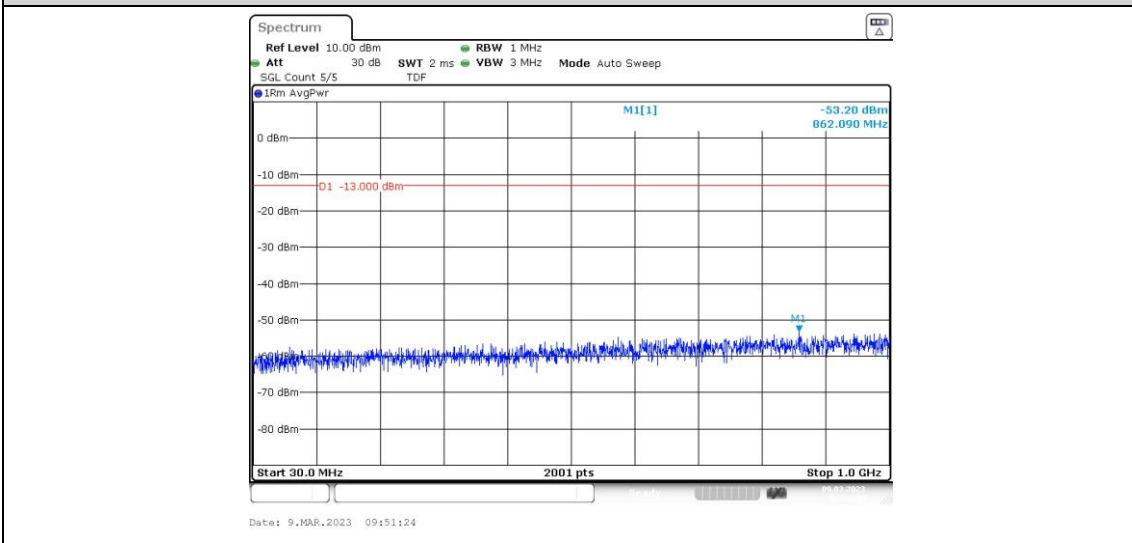

Band25-20MHz-16QAM-26140-1RB#0-Range3:30~1000MHz