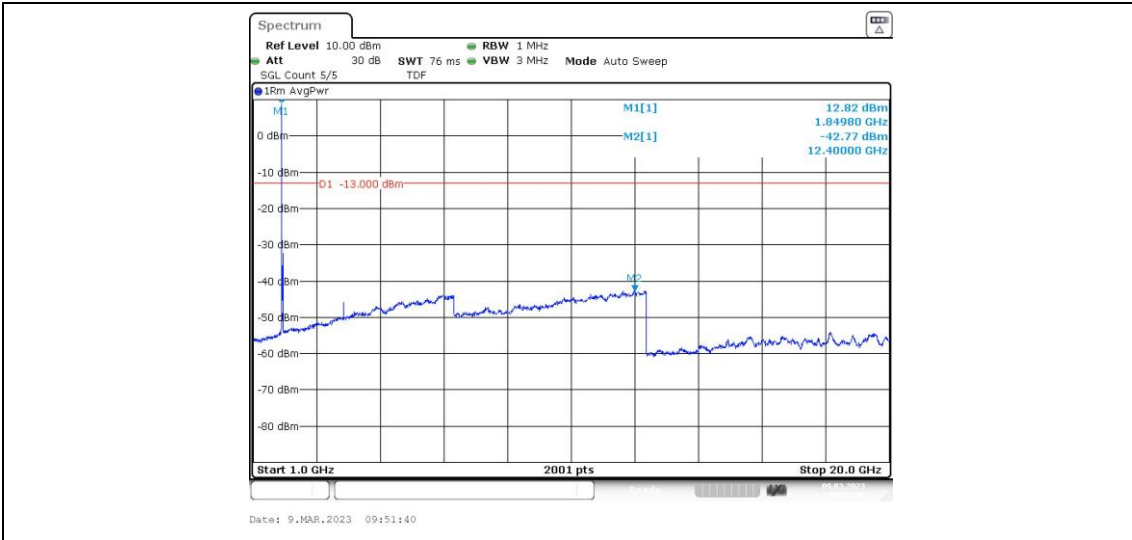

Band25-20MHz-16QAM-26140-1RB#0-Range4:1000~20000MHz