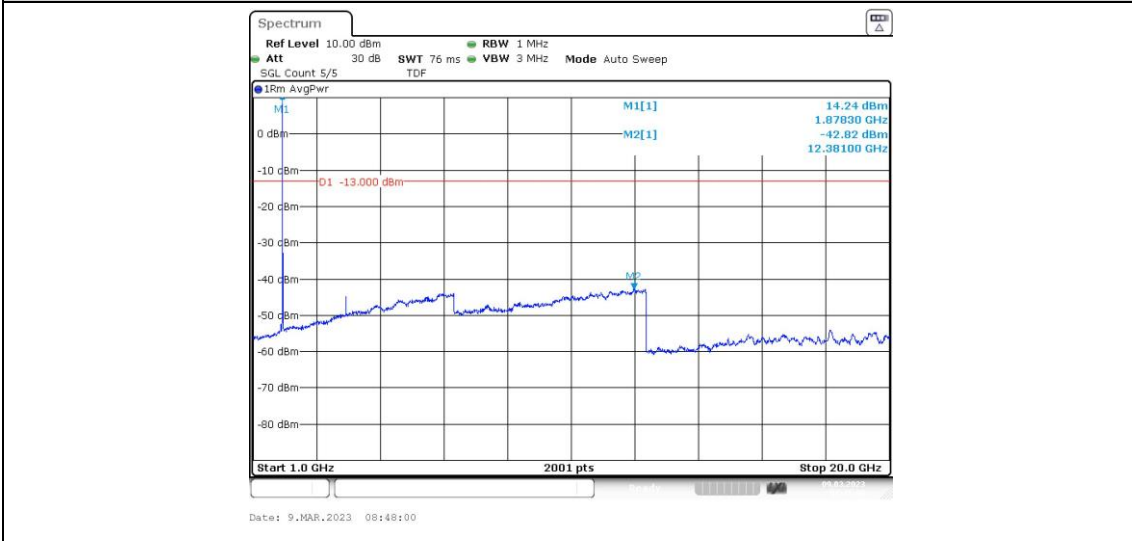

Band25-10MHz-16QAM-26365-1RB#0-Range4:1000~20000MHz

Band25-10MHz-16QAM-26640-1RB#0-Range1:0.009~0.15MHz

Band25-10MHz-16QAM-26640-1RB#0-Range2:0.15~30MHz

Band25-10MHz-16QAM-26640-1RB#0-Range3:30~1000MHz

Band25-10MHz-16QAM-26640-1RB#0-Range4:1000~20000MHz

Band25-15MHz-QPSK-26115-1RB#0-Range1:0.009~0.15MHz

Band25-15MHz-QPSK-26115-1RB#0-Range2:0.15~30MHz

Band25-15MHz-QPSK-26115-1RB#0-Range3:30~1000MHz

Band25-15MHz-QPSK-26115-1RB#0-Range4:1000~20000MHz

**Band25-15MHz-QPSK-26365-1RB#0-Range1:0.009~0.15MHz**