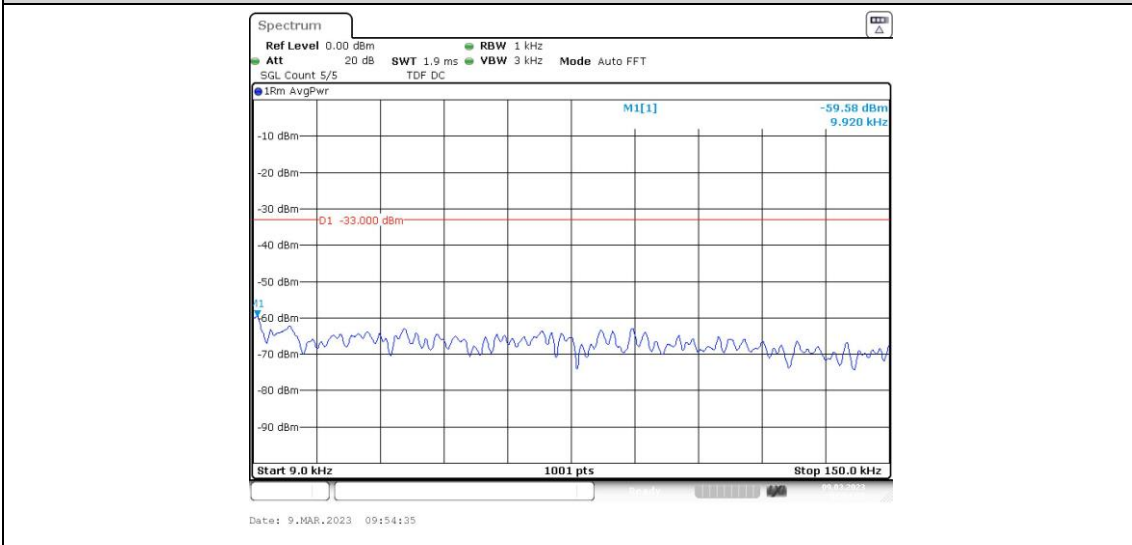

**Band25-20MHz-16QAM-26365-1RB#0-Range3:30~1000MHz**

Band25-20MHz-16QAM-26365-1RB#0-Range4: 1000~20000MHz

Band25-20MHz-16QAM-26590-1RB#0-Range1: 0.009~0.15MHz

Band25-20MHz-16QAM-26590-1RB#0-Range2: 0.15~30MHz