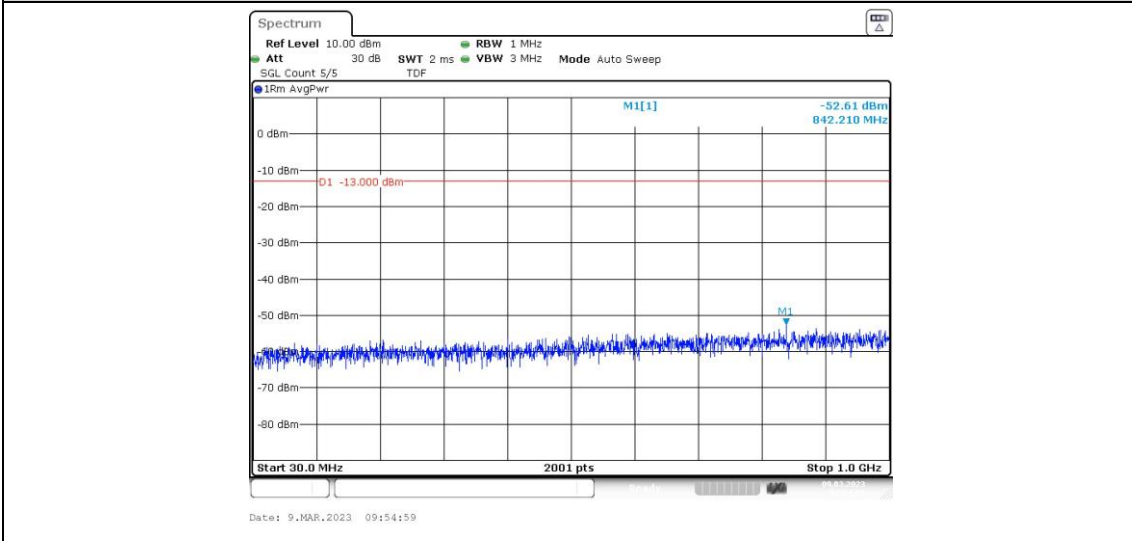

Band25-20MHz-16QAM-26590-1RB#0-Range3:30~1000MHz