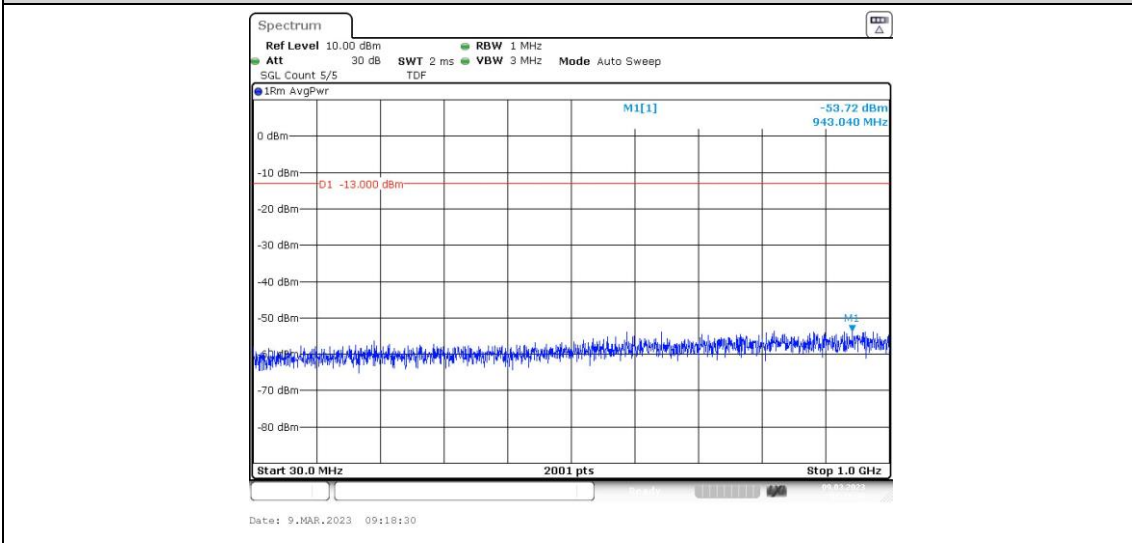

Band25-15MHz-QPSK-26115-1RB#0-Range3:30~1000MHz