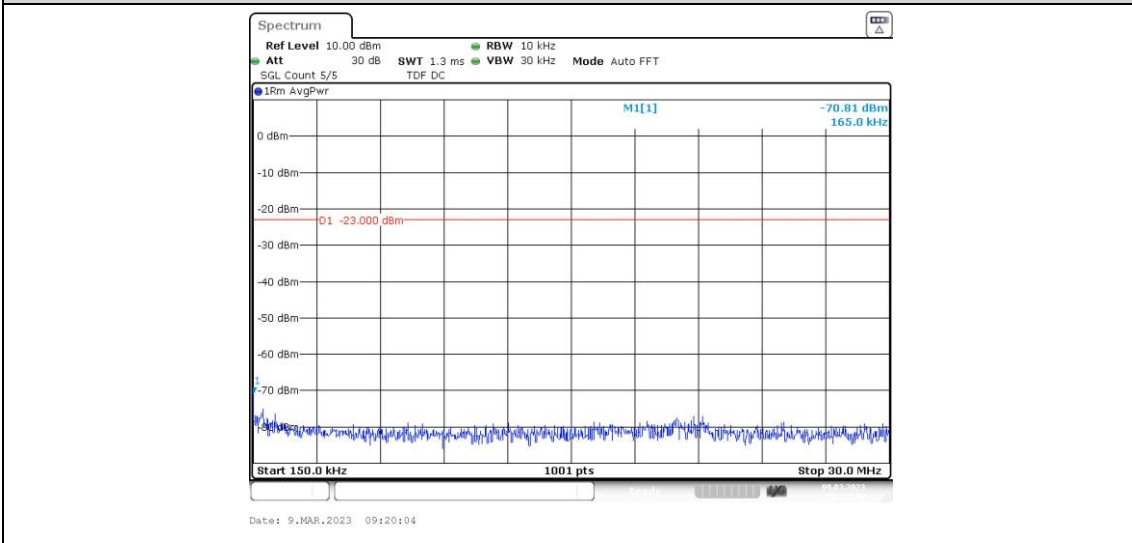

Band25-15MHz-QPSK-26365-1RB#0-Range2:0.15~30MHz

Band25-15MHz-QPSK-26365-1RB#0-Range3:30~1000MHz