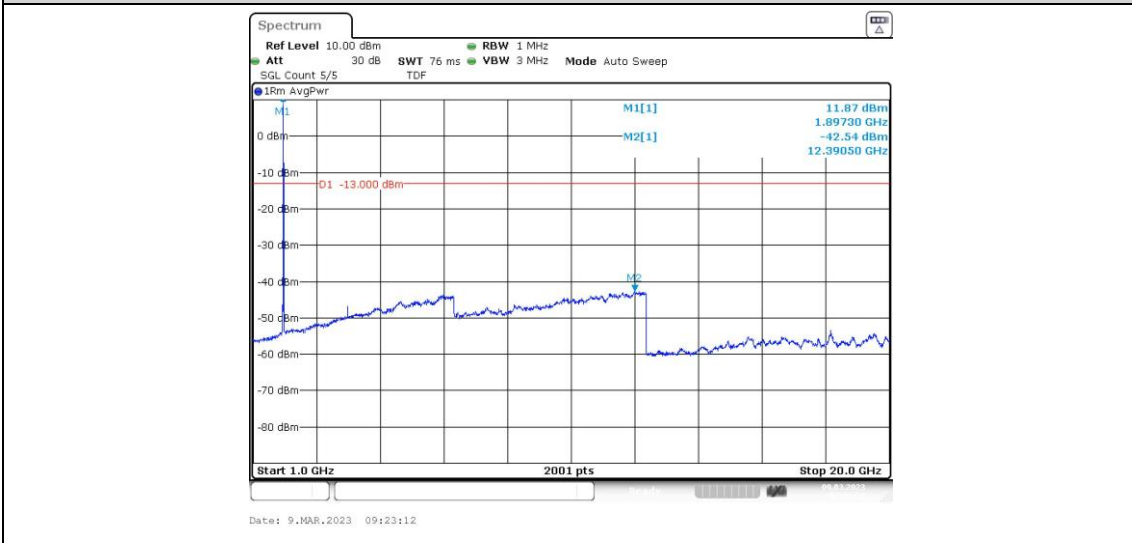

Band25-15MHz-16QAM-26365-1RB#0-Range4:1000~20000MHz

Band25-15MHz-16QAM-26615-1RB#0-Range1:0.009~0.15MHz

Band25-15MHz-16QAM-26615-1RB#0-Range2:0.15~30MHz

Band25-15MHz-16QAM-26615-1RB#0-Range3:30~1000MHz

Band25-15MHz-16QAM-26615-1RB#0-Range4:1000~20000MHz

Band25-20MHz-QPSK-26140-1RB#0-Range1:0.009~0.15MHz

**Band25-20MHz-QPSK-26140-1RB#0-Range2:0.15~30MHz**

**Band25-20MHz-QPSK-26140-1RB#0-Range3:30~1000MHz**

**Band25-20MHz-QPSK-26140-1RB#0-Range4:1000~20000MHz**