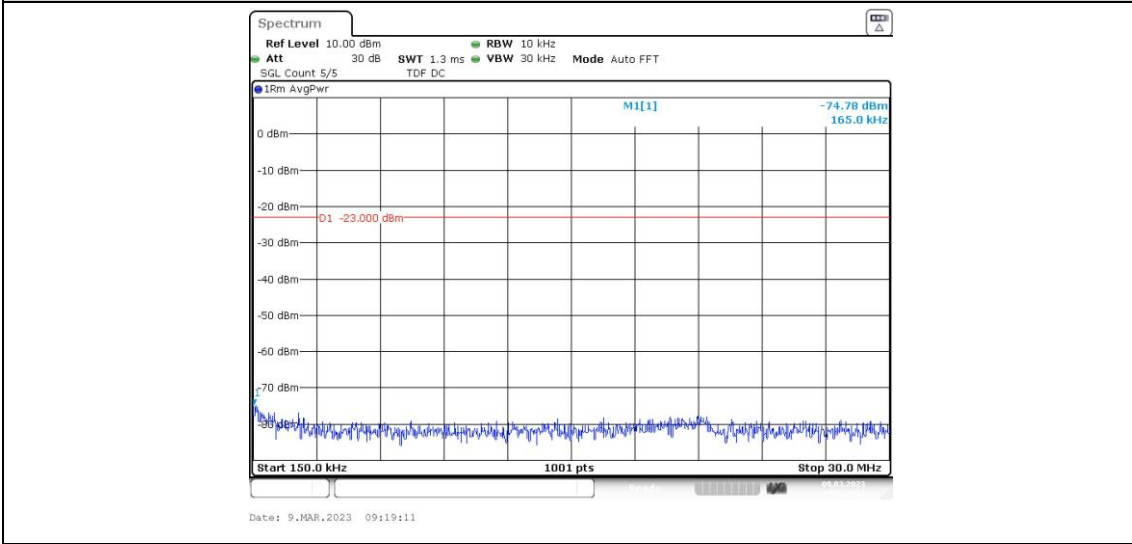

Band25-15MHz-QPSK-26615-1RB#0-Range2:0.15~30MHz

Band25-15MHz-QPSK-26615-1RB#0-Range3:30~1000MHz

Band25-15MHz-QPSK-26615-1RB#0-Range4:1000~20000MHz

Band25-15MHz-16QAM-26115-1RB#0-Range1:0.009~0.15MHz

Band25-15MHz-16QAM-26115-1RB#0-Range2:0.15~30MHz