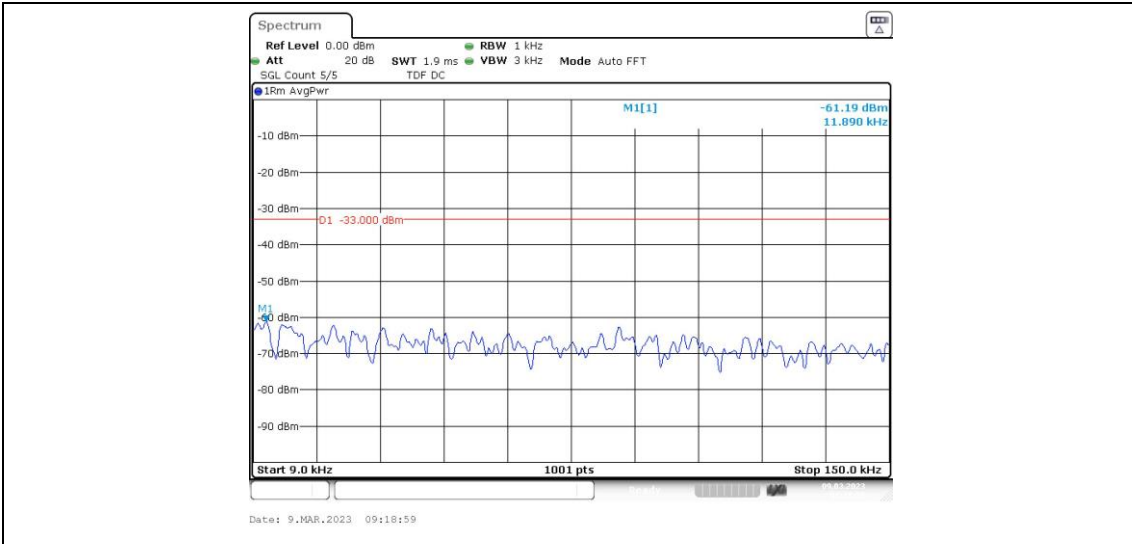

Band25-15MHz-QPSK-26615-1RB#0-Range2:0.15~30MHz

Band25-15MHz-QPSK-26615-1RB#0-Range3:30~1000MHz

Band25-15MHz-QPSK-26615-1RB#0-Range4:1000~20000MHz

Band25-15MHz-16QAM-26115-1RB#0-Range1:0.009~0.15MHz

Band25-15MHz-16QAM-26115-1RB#0-Range2:0.15~30MHz