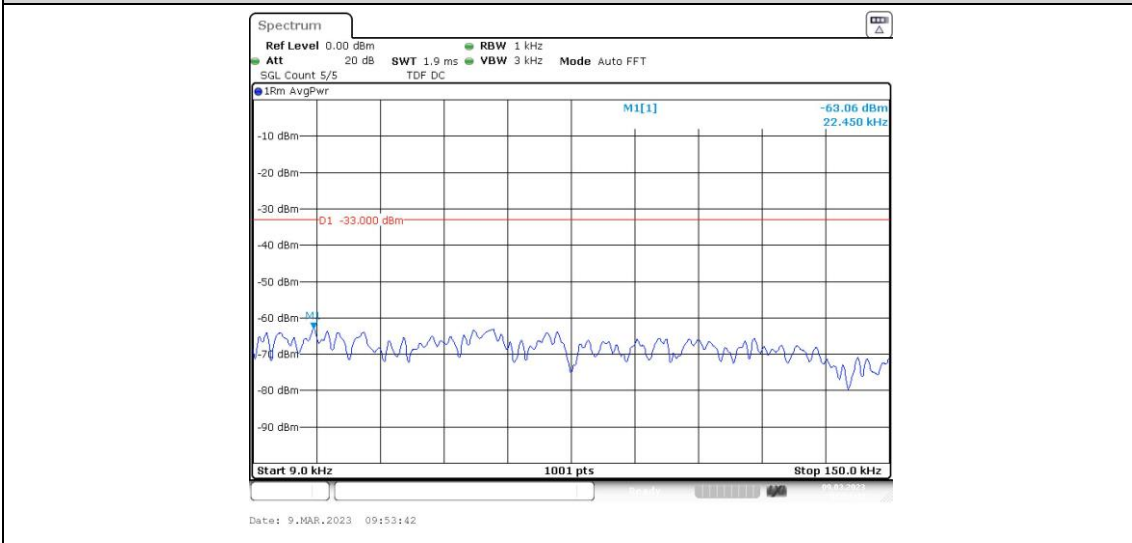

Band25-20MHz-QPSK-26365-1RB#0-Range1:0.009~0.15MHz

Band25-20MHz-QPSK-26365-1RB#0-Range2:0.15~30MHz

Band25-20MHz-QPSK-26365-1RB#0-Range3:30~1000MHz

Band25-20MHz-QPSK-26365-1RB#0-Range4:1000~20000MHz

Band25-20MHz-QPSK-26590-1RB#0-Range1:0.009~0.15MHz