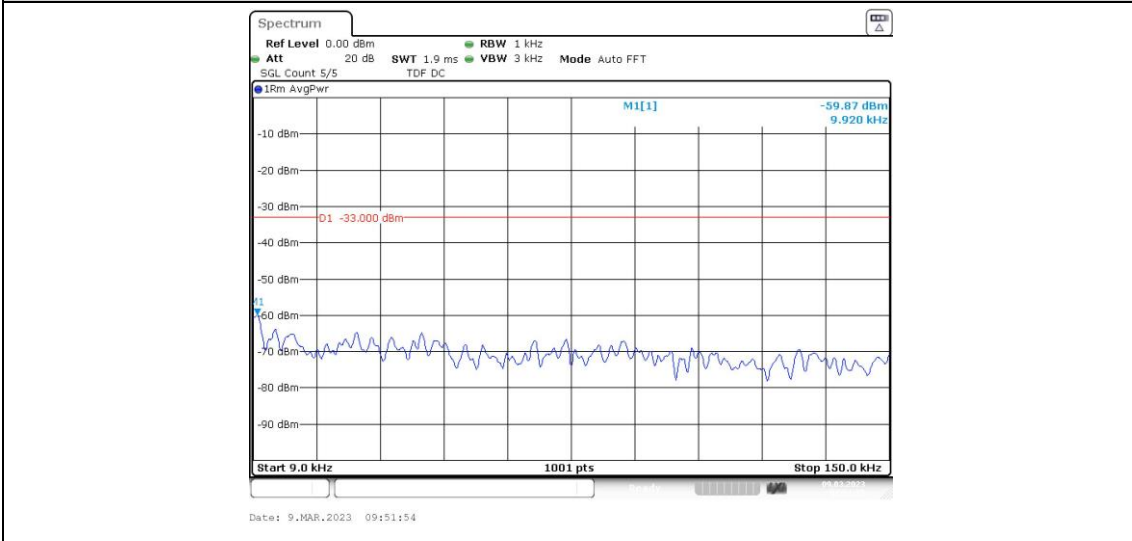

Band25-20MHz-QPSK-26365-1RB#0-Range1:0.009~0.15MHz