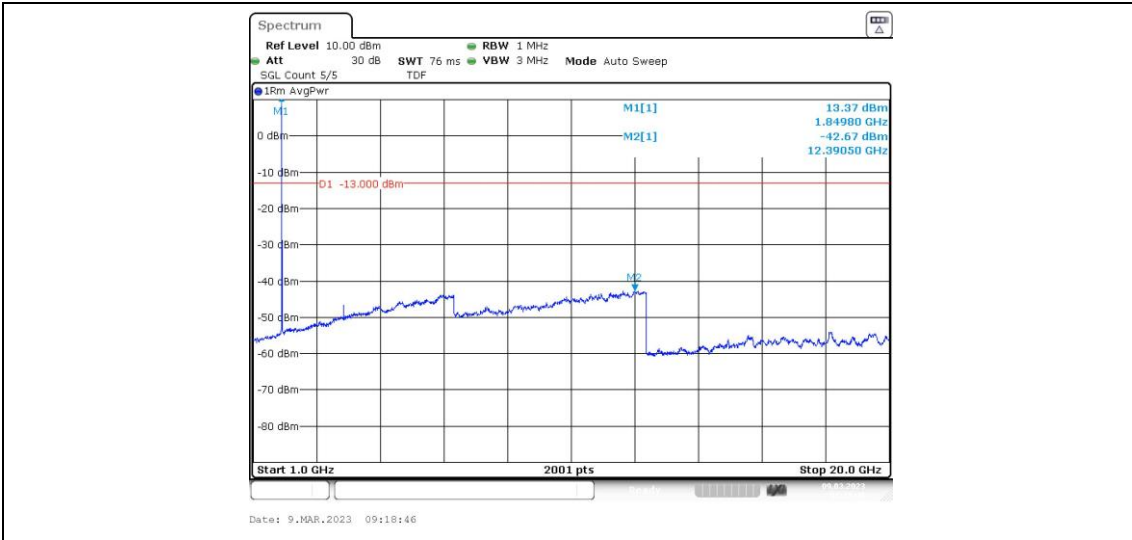

Band25-15MHz-QPSK-26115-1RB#0-Range1:0.009~0.15MHz

Band25-15MHz-QPSK-26115-1RB#0-Range2:0.15~30MHz

Band25-15MHz-QPSK-26115-1RB#0-Range3:30~1000MHz

Band25-15MHz-QPSK-26115-1RB#0-Range4:1000~20000MHz

**Band25-15MHz-QPSK-26365-1RB#0-Range1:0.009~0.15MHz**

**Band25-15MHz-QPSK-26365-1RB#0-Range2:0.15~30MHz**

**Band25-15MHz-QPSK-26365-1RB#0-Range3:30~1000MHz**

Band25-15MHz-QPSK-26365-1RB#0-Range4:1000~20000MHz

Band25-15MHz-QPSK-26615-1RB#0-Range1:0.009~0.15MHz