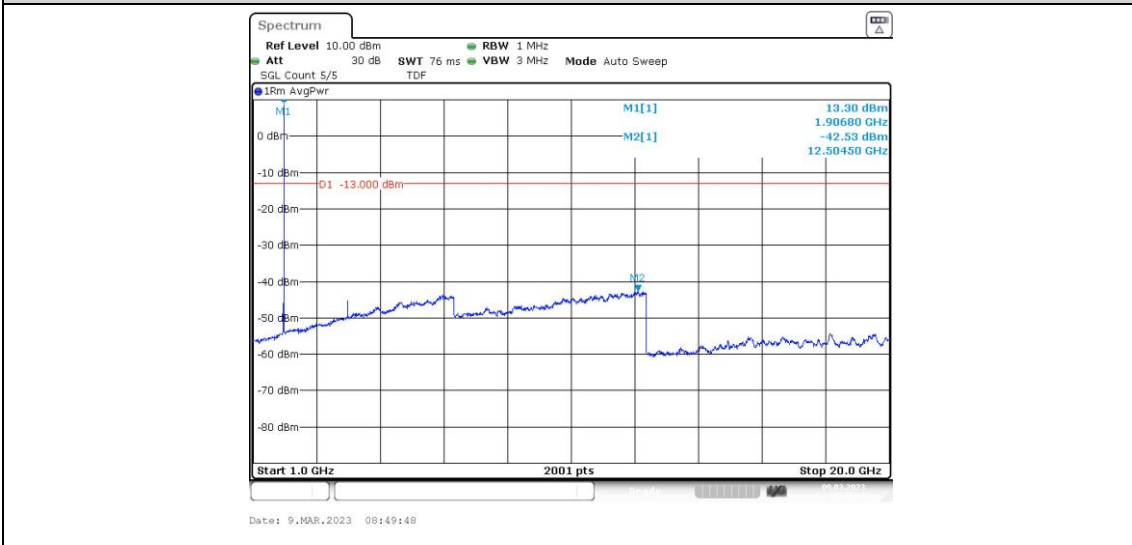

Band25-10MHz-16QAM-26365-1RB#0-Range4:1000~20000MHz

Band25-10MHz-16QAM-26640-1RB#0-Range1:0.009~0.15MHz

Band25-10MHz-16QAM-26640-1RB#0-Range2:0.15~30MHz

Band25-10MHz-16QAM-26640-1RB#0-Range3:30~1000MHz

Band25-10MHz-16QAM-26640-1RB#0-Range4:1000~20000MHz

Band25-15MHz-QPSK-26115-1RB#0-Range1:0.009~0.15MHz

Band25-15MHz-QPSK-26115-1RB#0-Range2:0.15~30MHz

Band25-15MHz-QPSK-26115-1RB#0-Range3:30~1000MHz

Band25-15MHz-QPSK-26115-1RB#0-Range4:1000~20000MHz

**Band25-15MHz-QPSK-26365-1RB#0-Range1:0.009~0.15MHz**