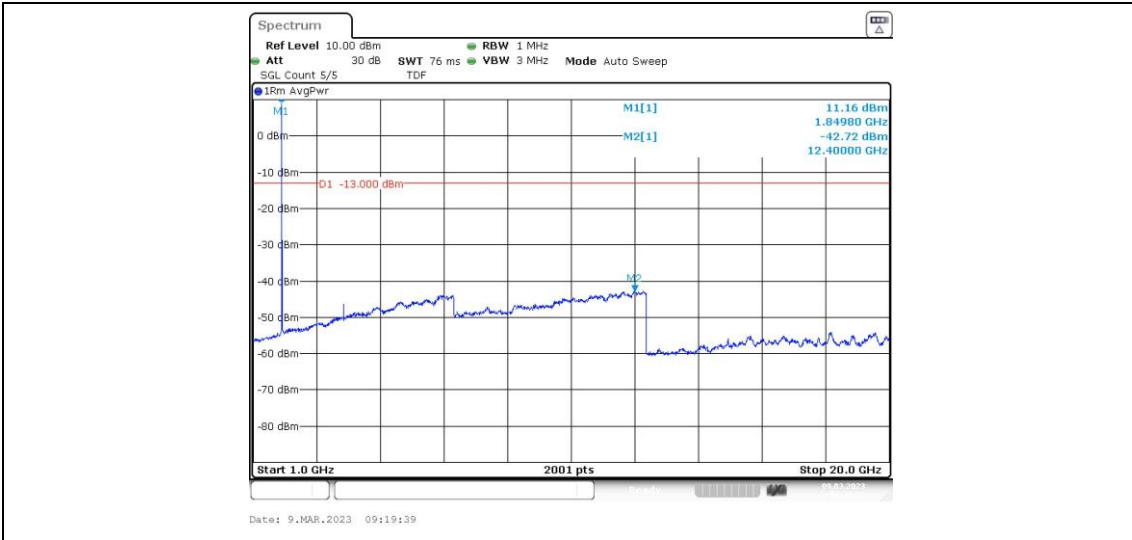

Band25-15MHz-16QAM-26115-1RB#0-Range4:1000~20000MHz