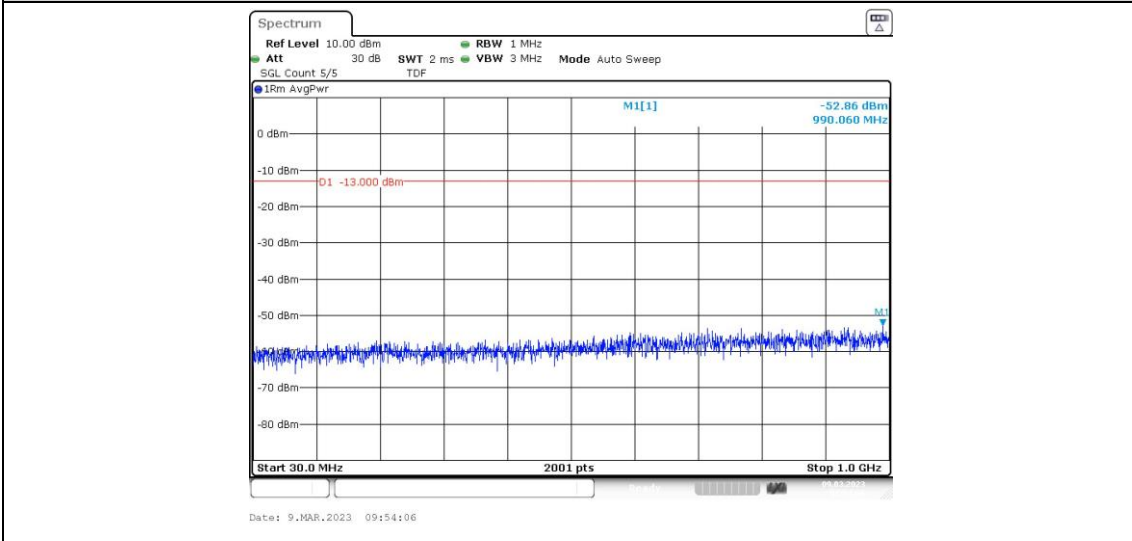

Band25-20MHz-QPSK-26590-1RB#0-Range3:30~1000MHz