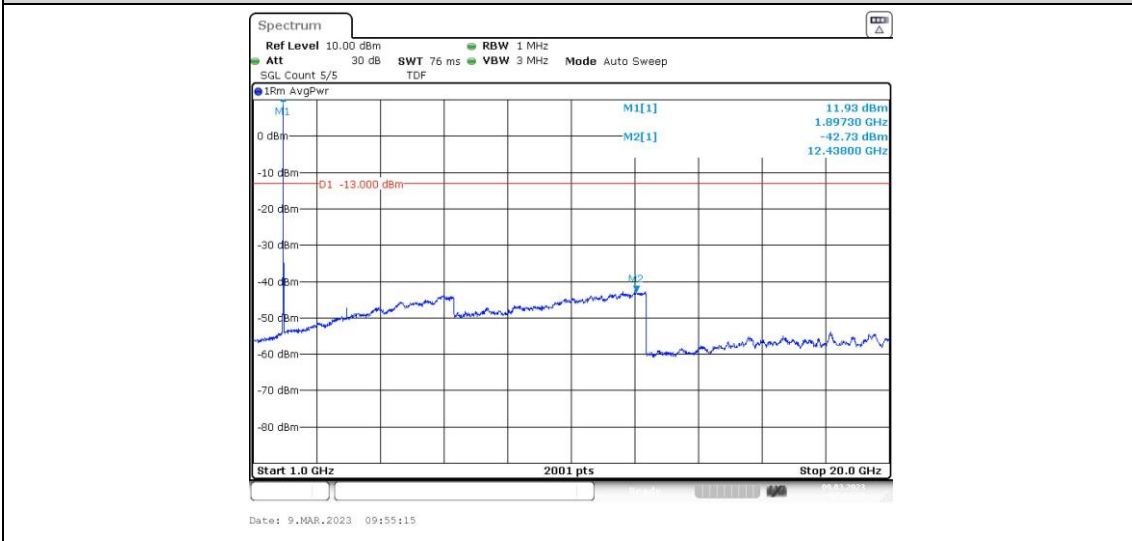

Band25-20MHz-16QAM-26590-1RB#0-Range4:1000~20000MHz