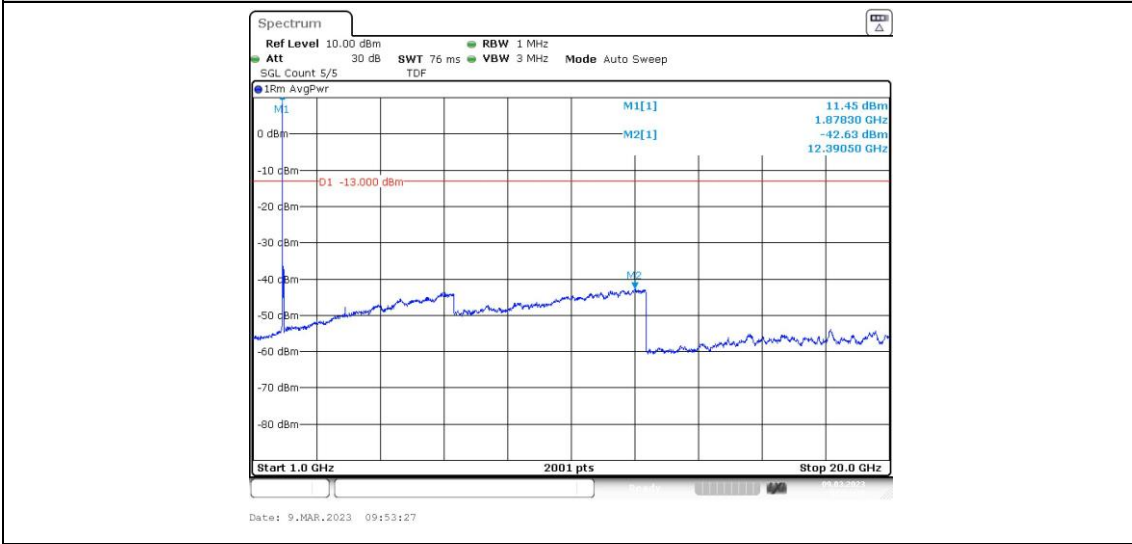

Band25-20MHz-16QAM-26365-1RB#0-Range4: 1000~20000MHz