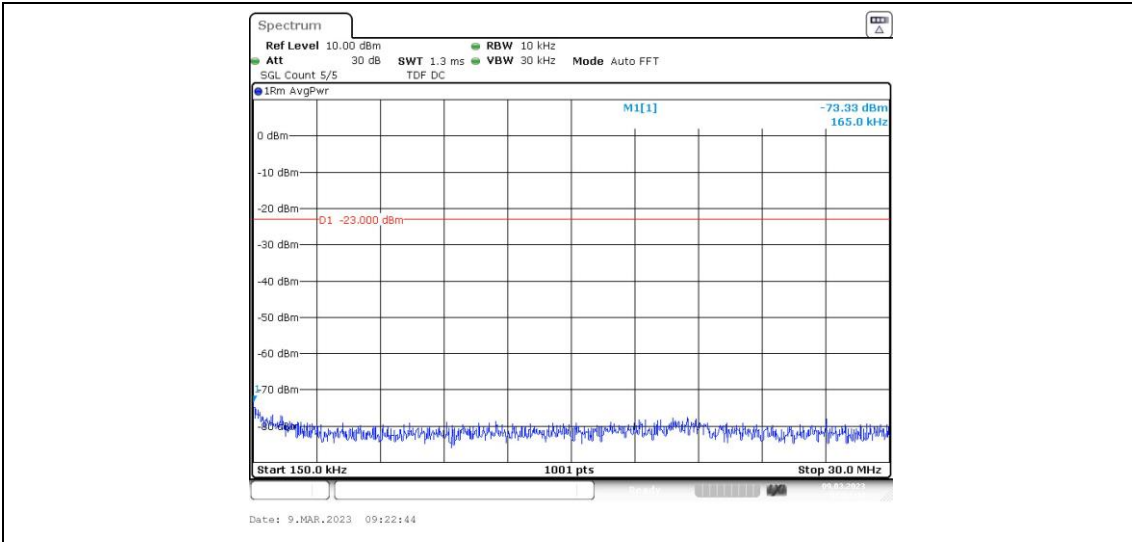

Band25-15MHz-16QAM-26615-1RB#0-Range2:0.15~30MHz