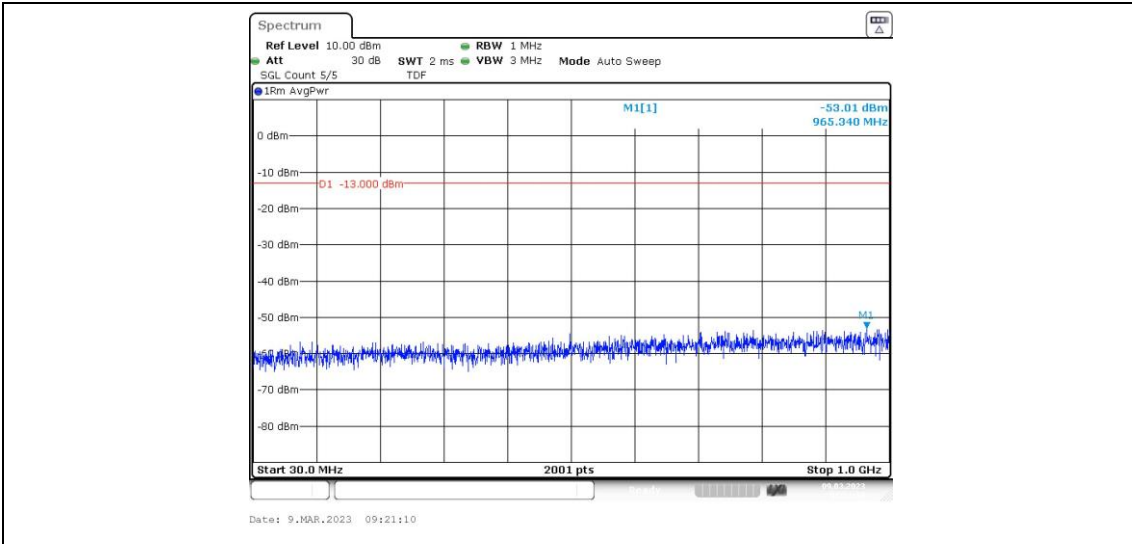

Band25-15MHz-16QAM-26115-1RB#0-Range3:30~1000MHz

Band25-15MHz-16QAM-26115-1RB#0-Range4:1000~20000MHz

Band25-15MHz-16QAM-26365-1RB#0-Range1:0.009~0.15MHz

Band25-15MHz-16QAM-26365-1RB#0-Range2:0.15~30MHz

Band25-15MHz-16QAM-26365-1RB#0-Range3:30~1000MHz