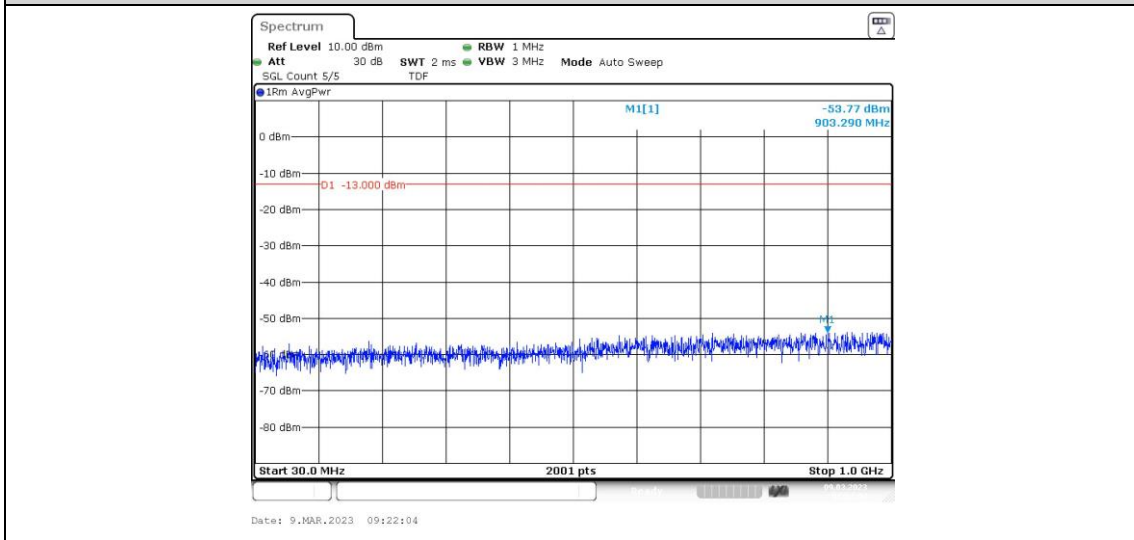

Band25-15MHz-QPSK-26615-1RB#0-Range3:30~1000MHz