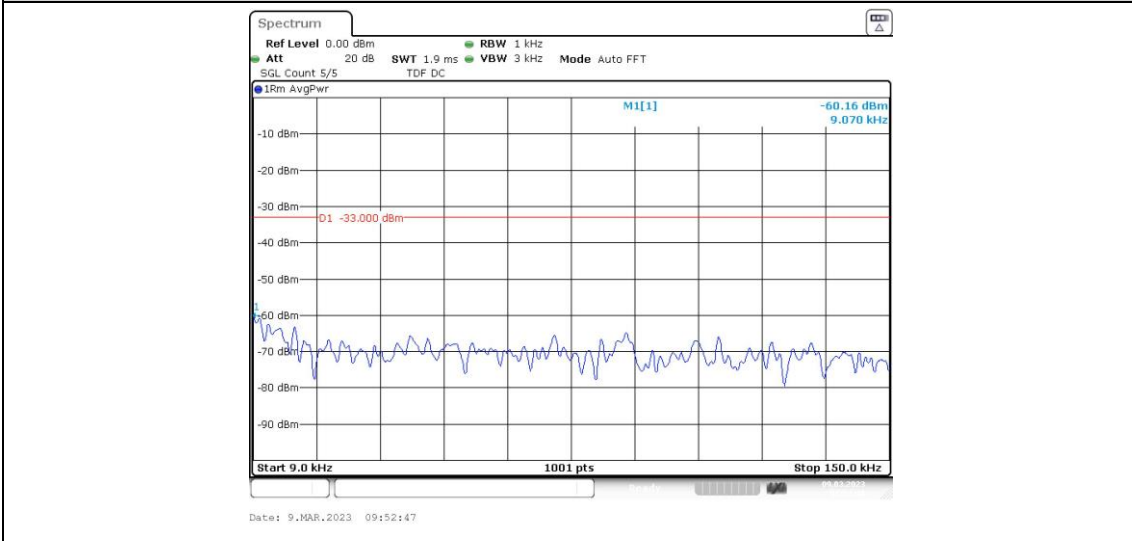

Band25-20MHz-16QAM-26365-1RB#0-Range1:0.009~0.15MHz