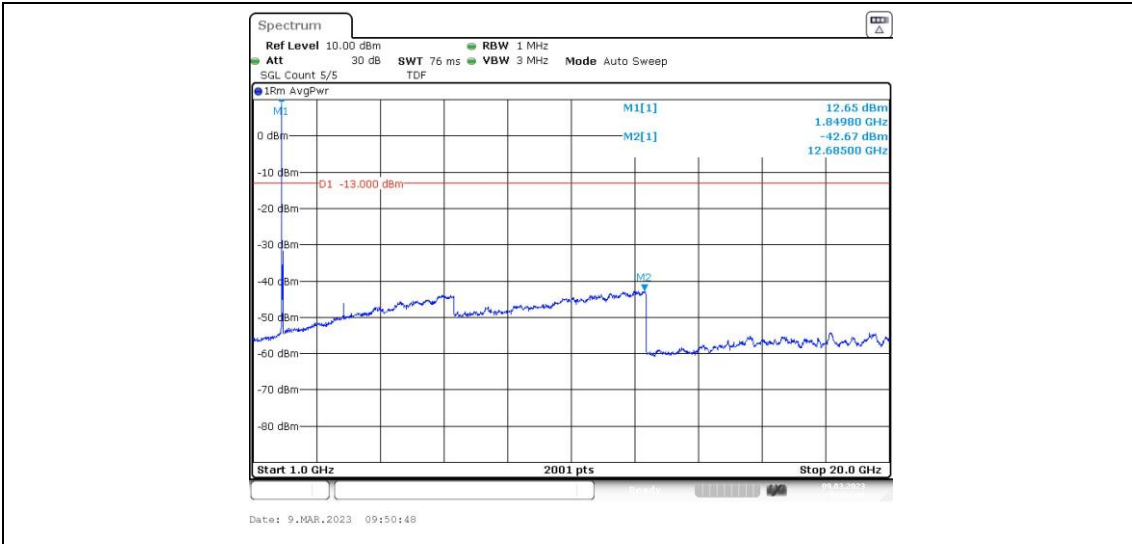

Band25-20MHz-QPSK-26140-1RB#0-Range1:0.009~0.15MHz

**Band25-20MHz-QPSK-26140-1RB#0-Range2:0.15~30MHz**

**Band25-20MHz-QPSK-26140-1RB#0-Range3:30~1000MHz**

**Band25-20MHz-QPSK-26140-1RB#0-Range4:1000~20000MHz**