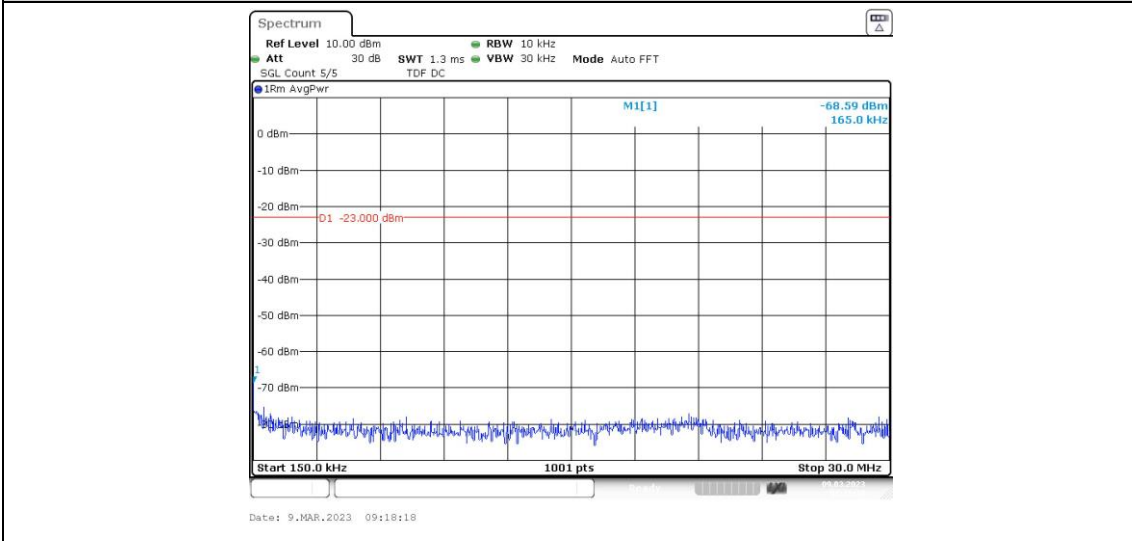

Band25-15MHz-QPSK-26115-1RB#0-Range2:0.15~30MHz