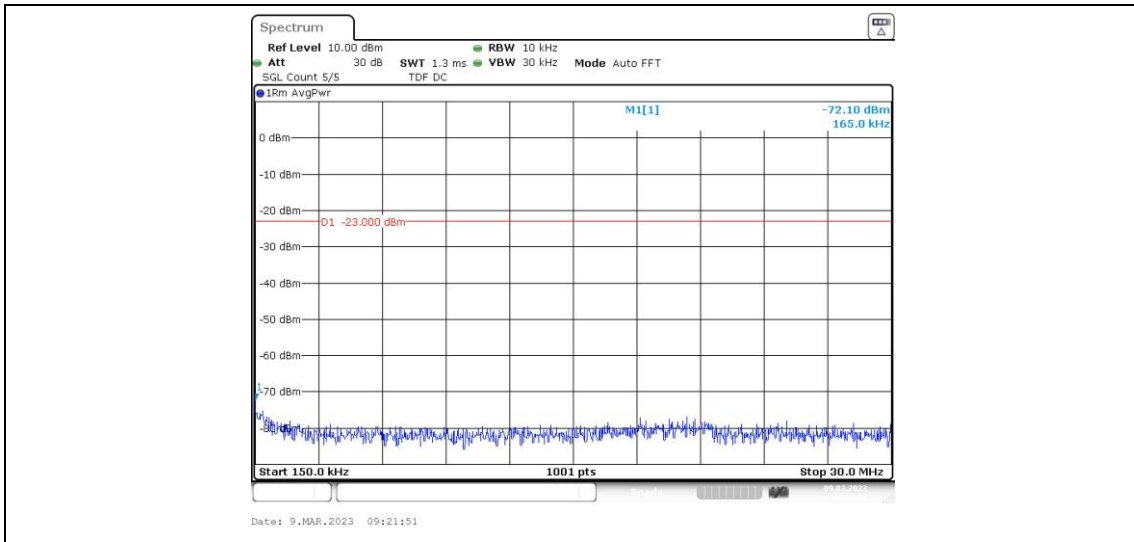

Band25-15MHz-QPSK-26615-1RB#0-Range2:0.15~30MHz