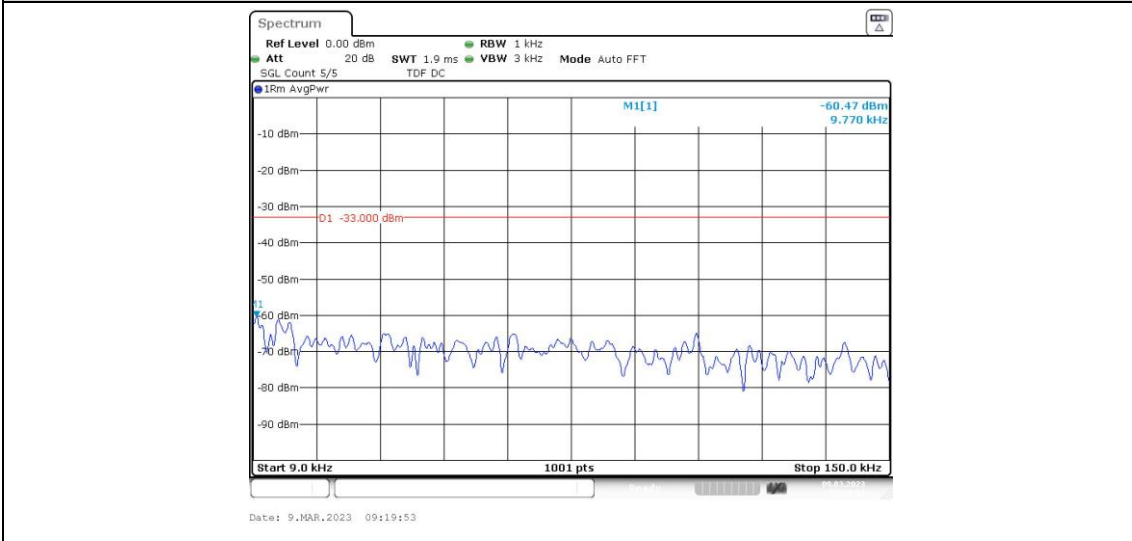

Band25-15MHz-QPSK-26115-1RB#0-Range1:0.009~0.15MHz

Band25-15MHz-QPSK-26115-1RB#0-Range2:0.15~30MHz

Band25-15MHz-QPSK-26115-1RB#0-Range3:30~1000MHz

Band25-15MHz-QPSK-26115-1RB#0-Range4:1000~20000MHz

**Band25-15MHz-QPSK-26365-1RB#0-Range1:0.009~0.15MHz**