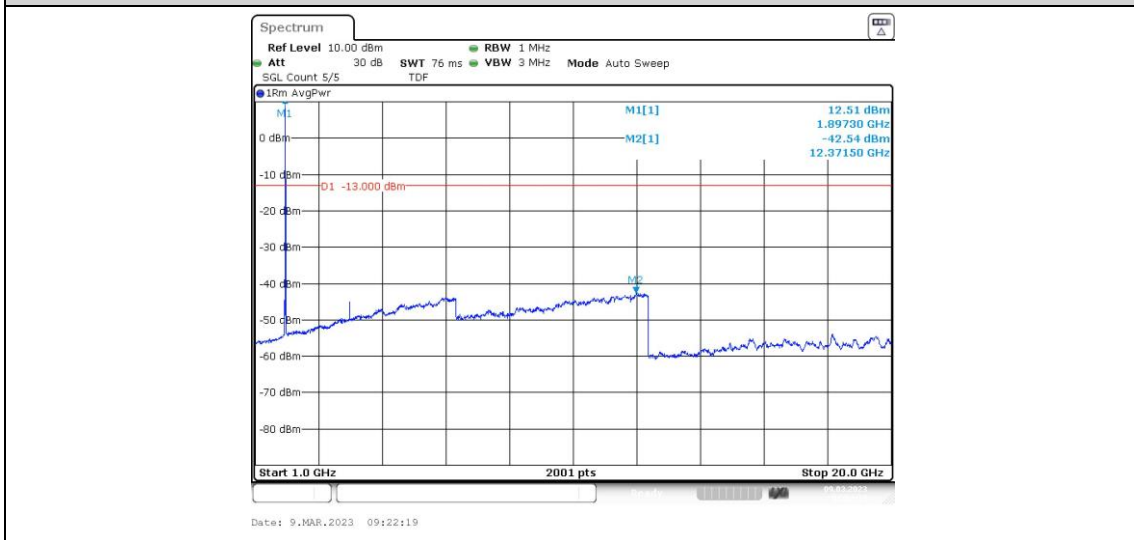

Band25-15MHz-QPSK-26615-1RB#0-Range4:1000~20000MHz