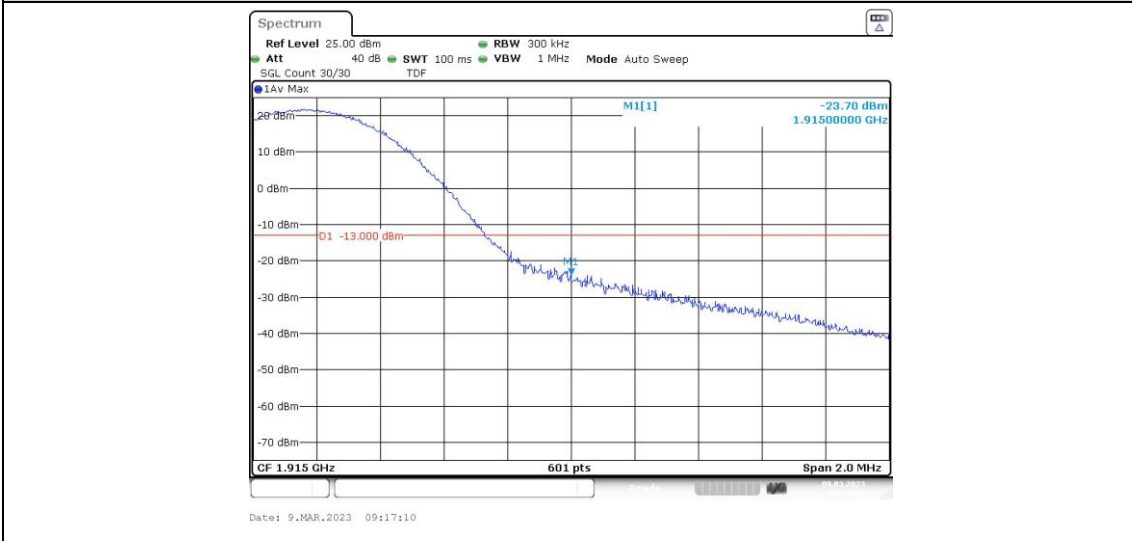

Band25-15MHz-16QAM-26115-1RB#74

Band25-15MHz-16QAM-26115-75RB#0

Band25-15MHz-16QAM-26615-1RB#0

Band25-15MHz-16QAM-26615-1RB#74

Band25-15MHz-16QAM-26615-75RB#0

Band25-20MHz-QPSK-26140-1RB#0

Band25-20MHz-QPSK-26140-1RB#99