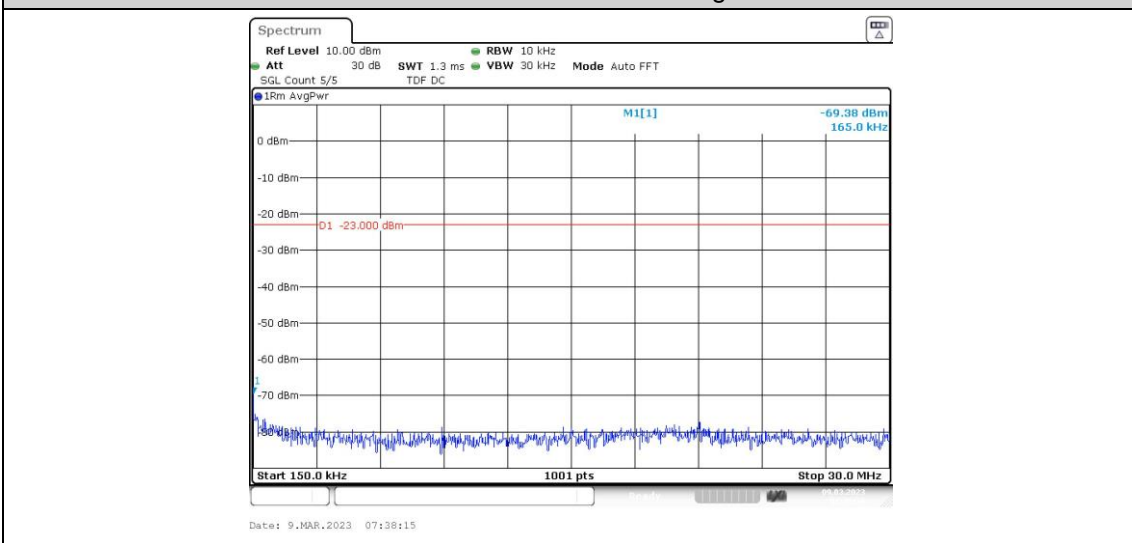

Band25-3MHz-QPSK-26365-1RB#0-Range3:30~1000MHz