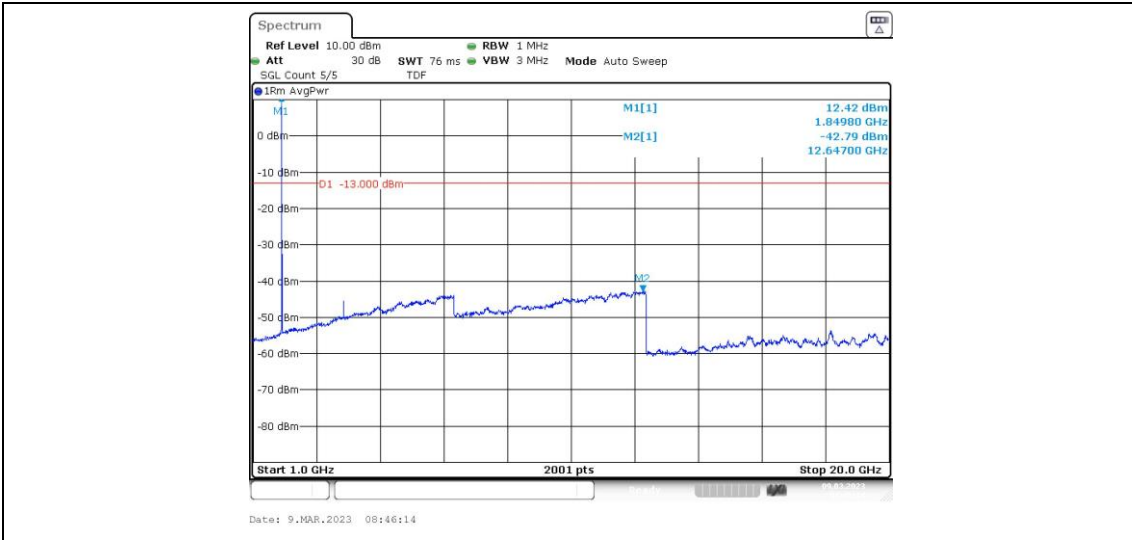

Band25-10MHz-16QAM-26365-1RB#0-Range1:0.009~0.15MHz