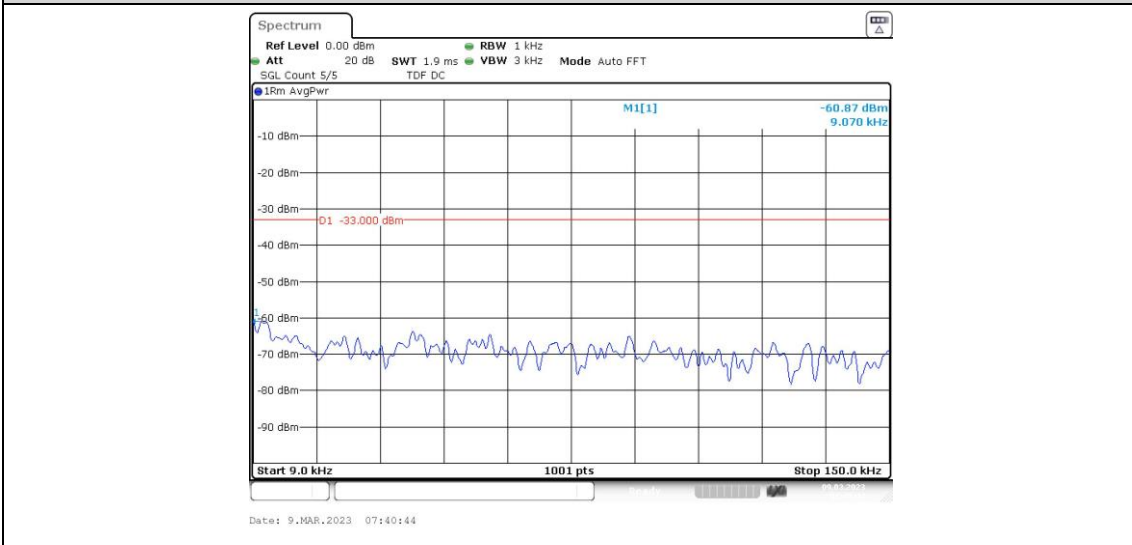

Band25-3MHz-16QAM-26675-1RB#0-Range2:0.15~30MHz