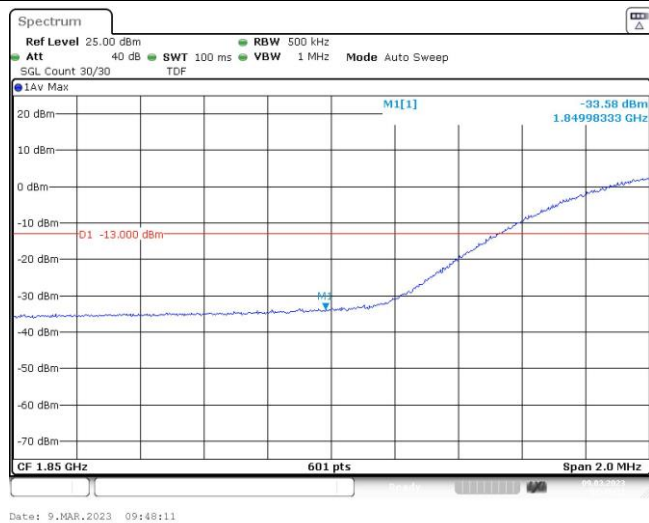

Band25-20MHz-QPSK-26140-100RB#0

Band25-20MHz-QPSK-26590-1RB#0

Band25-20MHz-QPSK-26590-1RB#99

Band25-20MHz-QPSK-26590-100RB#0

Band25-20MHz-16QAM-26140-1RB#0

Band25-20MHz-16QAM-26140-1RB#99

Band25-20MHz-16QAM-26140-100RB#0