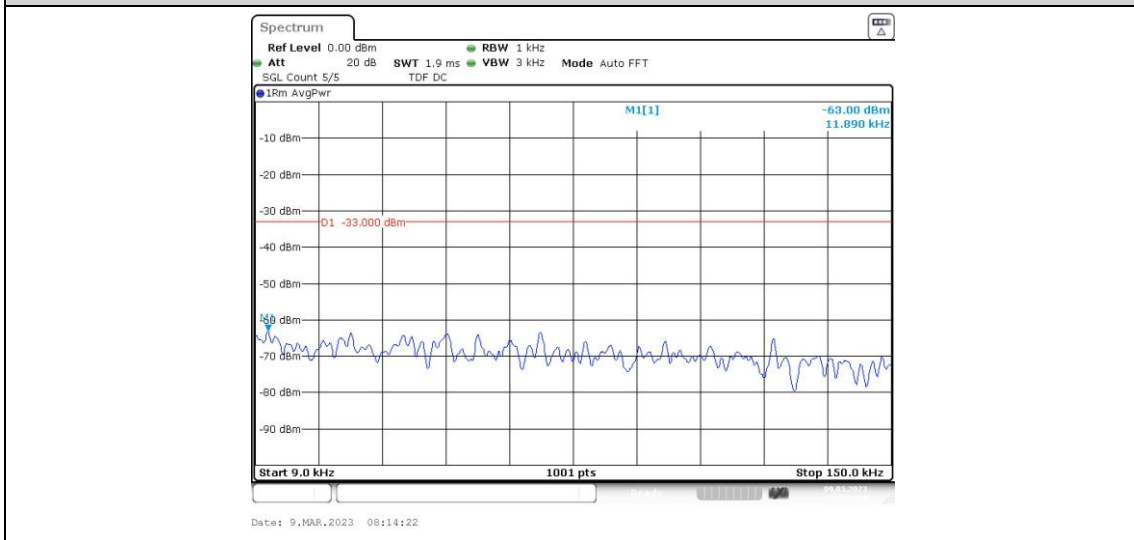

Band25-5MHz-QPSK-26365-1RB#0-Range1:0.009~0.15MHz

Band25-5MHz-QPSK-26365-1RB#0-Range2:0.15~30MHz

Band25-5MHz-QPSK-26365-1RB#0-Range3:30~1000MHz

Band25-5MHz-QPSK-26365-1RB#0-Range4:1000~20000MHz

Band25-5MHz-QPSK-26665-1RB#0-Range1:0.009~0.15MHz