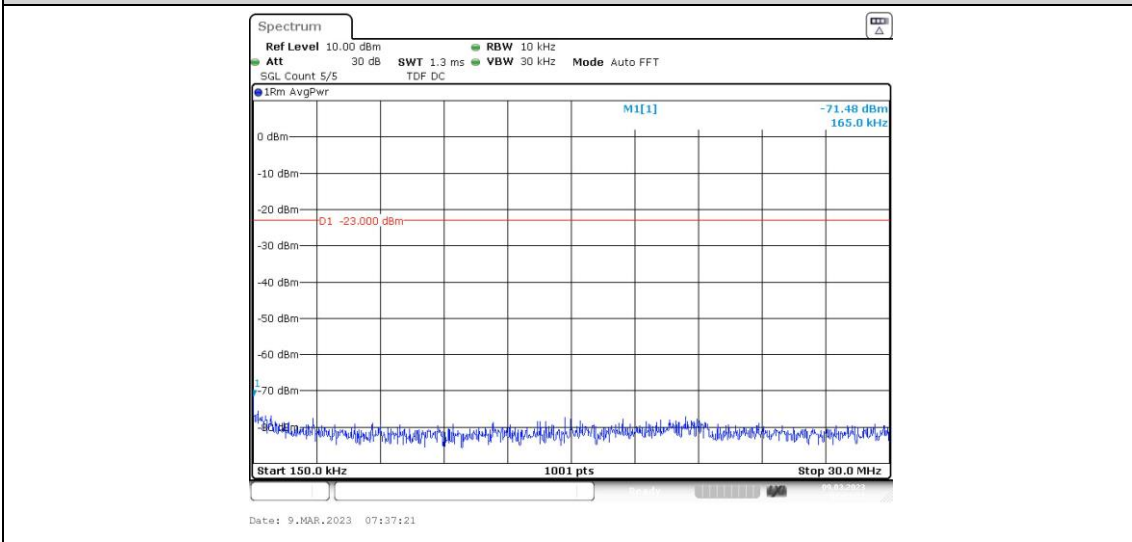

Band25-3MHz-16QAM-26055-1RB#0-Range3:30~1000MHz