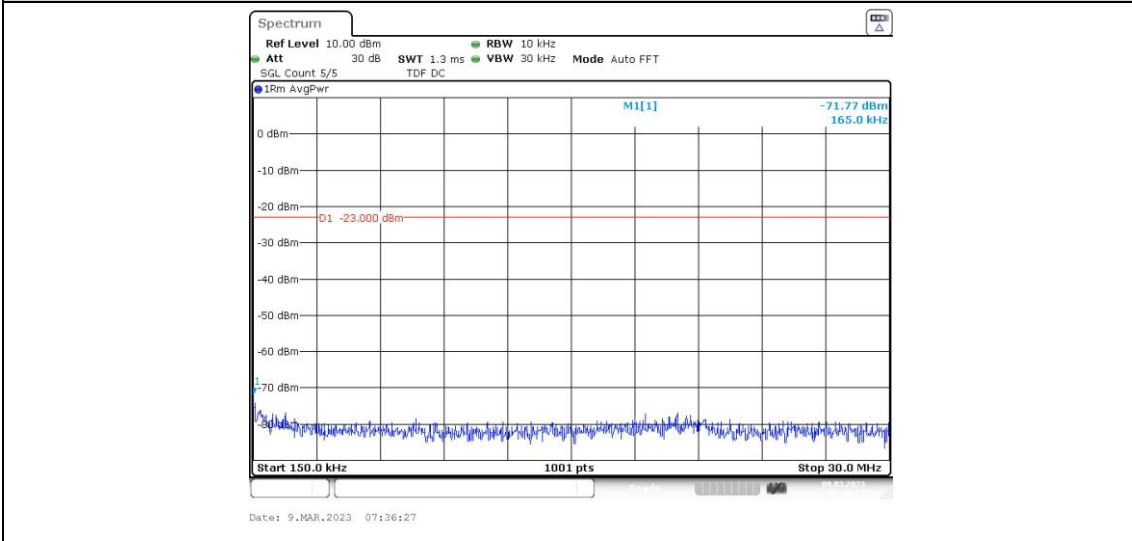

Band25-1.4MHz-16QAM-26683-1RB#0-Range3:30~1000MHz

Band25-1.4MHz-16QAM-26683-1RB#0-Range4:1000~20000MHz

Band25-3MHz-QPSK-26055-1RB#0-Range1:0.009~0.15MHz

Band25-3MHz-QPSK-26055-1RB#0-Range2:0.15~30MHz

Band25-3MHz-QPSK-26055-1RB#0-Range3:30~1000MHz