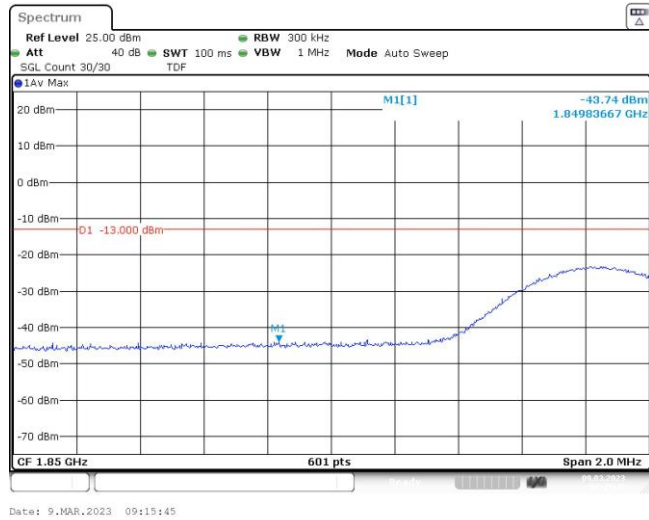

Band25-15MHz-16QAM-26115-1RB#74

Band25-15MHz-16QAM-26115-75RB#0

Band25-15MHz-16QAM-26615-1RB#0

Band25-15MHz-16QAM-26615-1RB#74

Band25-15MHz-16QAM-26615-75RB#0

Band25-20MHz-QPSK-26140-1RB#0

Band25-20MHz-QPSK-26140-1RB#99