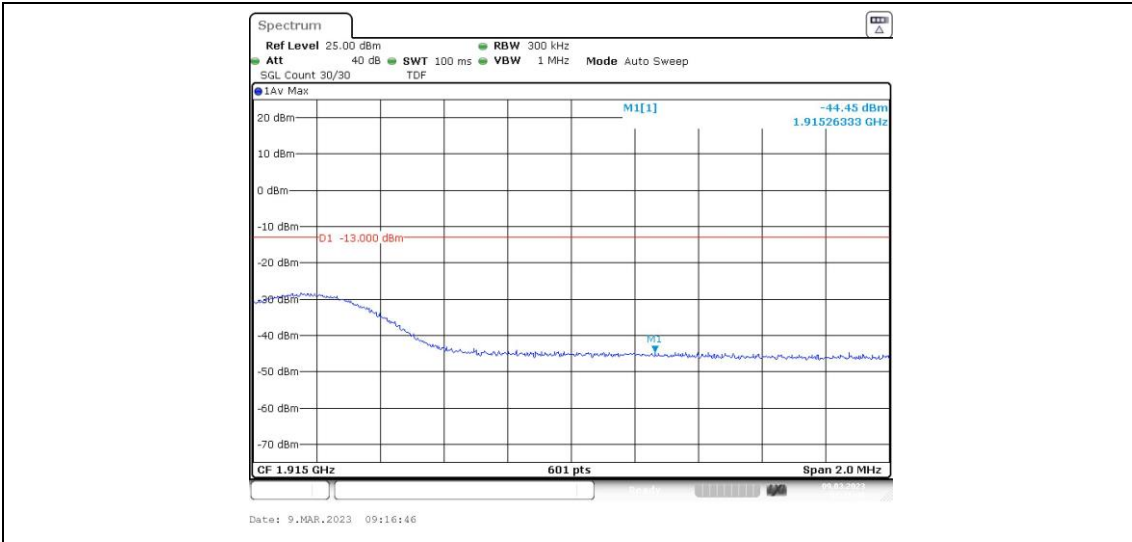

Band25-15MHz-16QAM-26115-1RB#74

Band25-15MHz-16QAM-26115-75RB#0

Band25-15MHz-16QAM-26615-1RB#0

Band25-15MHz-16QAM-26615-1RB#74

Band25-15MHz-16QAM-26615-75RB#0

Band25-20MHz-QPSK-26140-1RB#0

Band25-20MHz-QPSK-26140-1RB#99