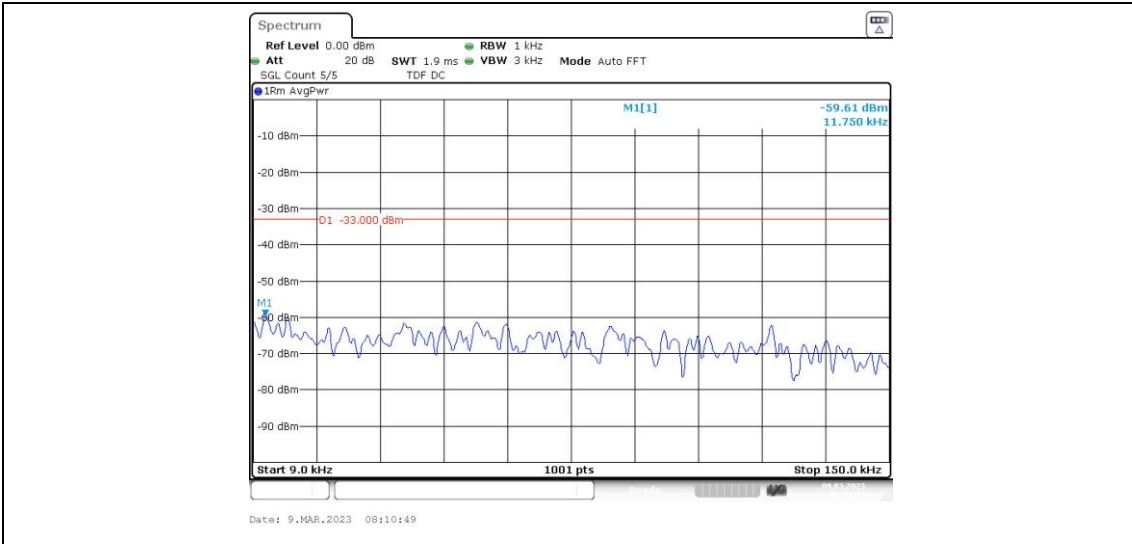

Band25-5MHz-QPSK-26065-1RB#0-Range2:0.15~30MHz