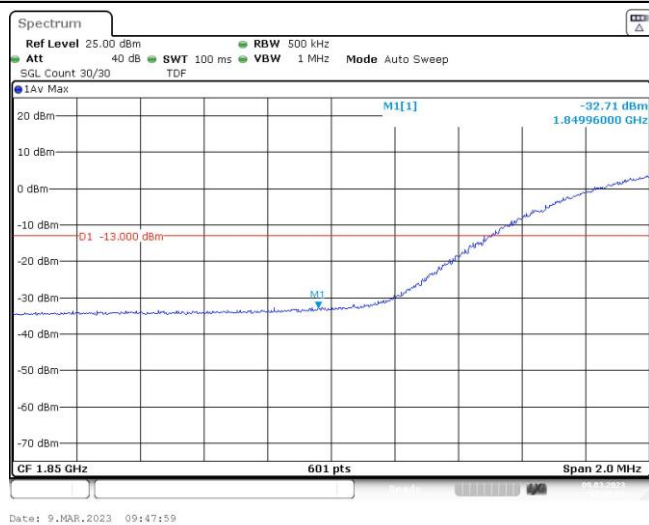

Band25-20MHz-QPSK-26140-100RB#0