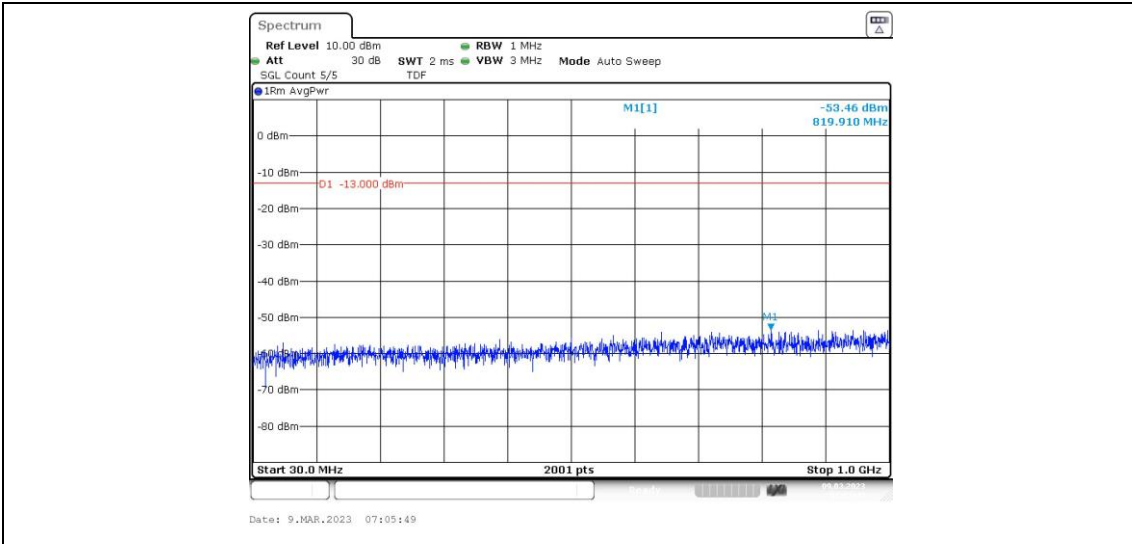

Band25-1.4MHz-16QAM-26365-1RB#0-Range4:1000~20000MHz