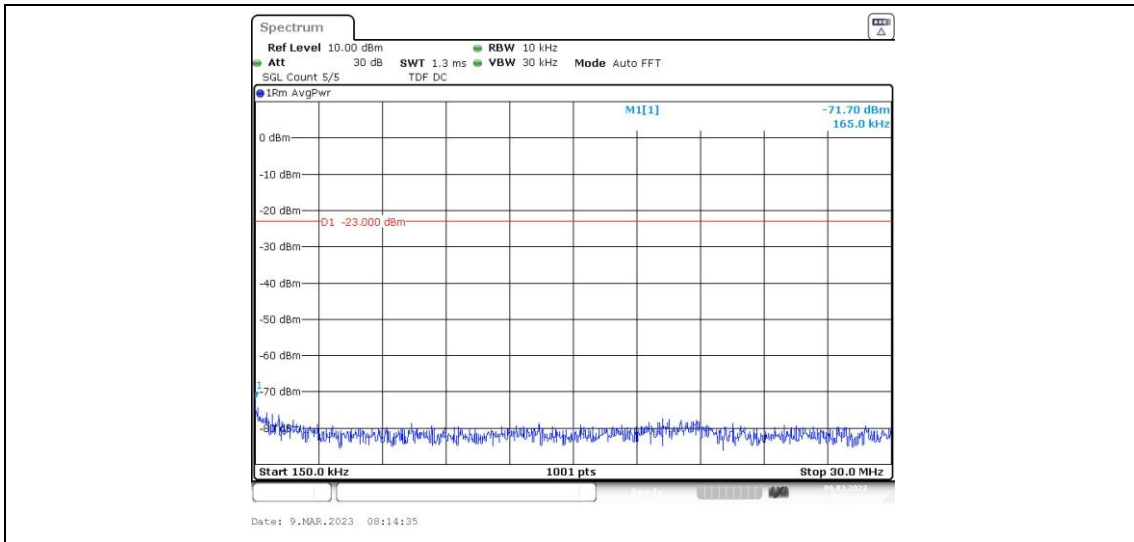

Band25-5MHz-QPSK-26665-1RB#0-Range3:30~1000MHz

Band25-5MHz-QPSK-26665-1RB#0-Range4:1000~20000MHz

Band25-5MHz-16QAM-26065-1RB#0-Range1:0.009~0.15MHz