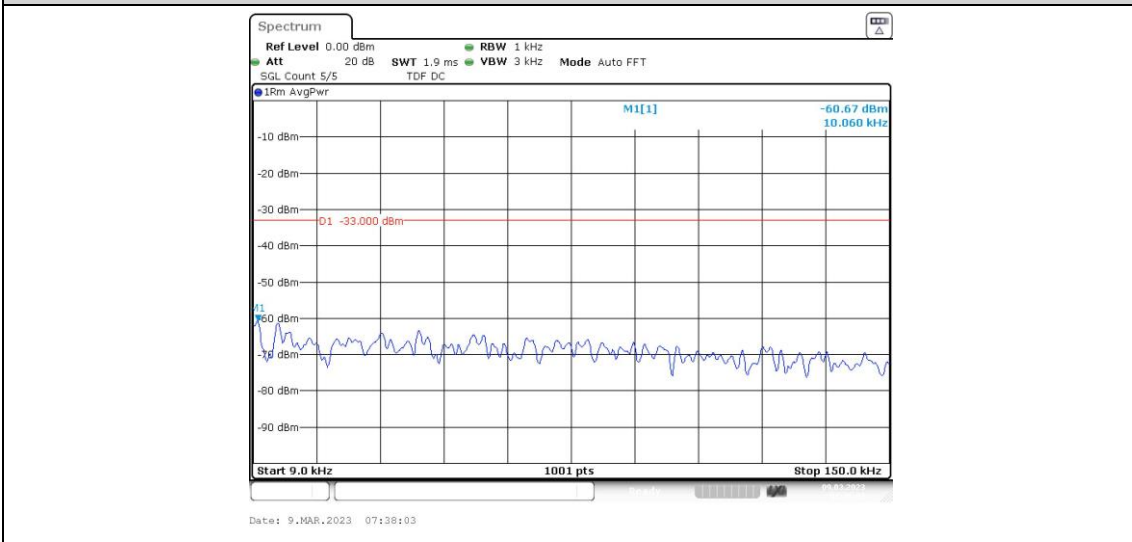

Band25-3MHz-QPSK-26365-1RB#0-Range2:0.15~30MHz