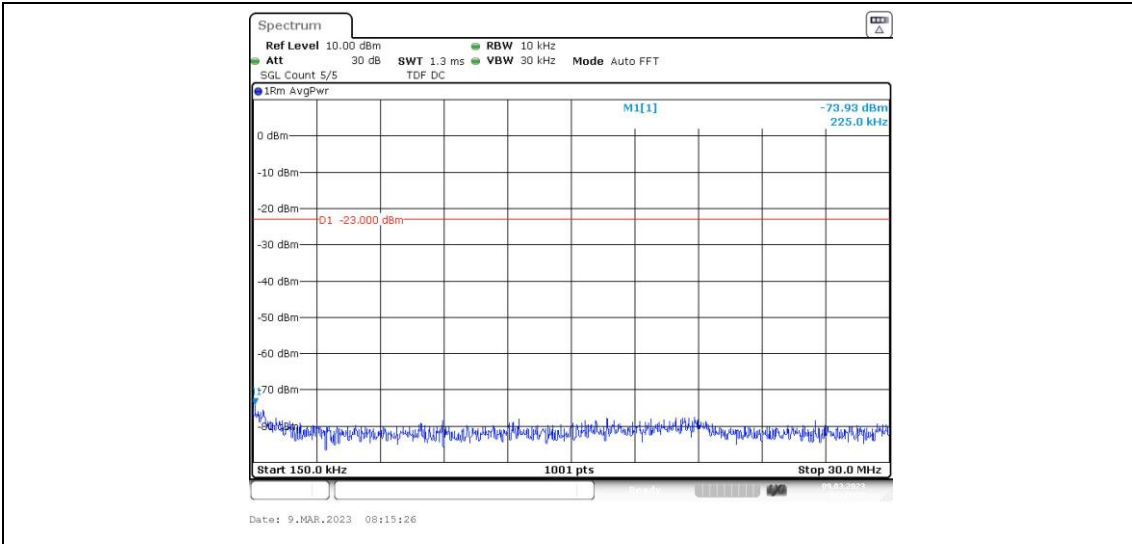

Band25-5MHz-16QAM-26665-1RB#0-Range3:30~1000MHz