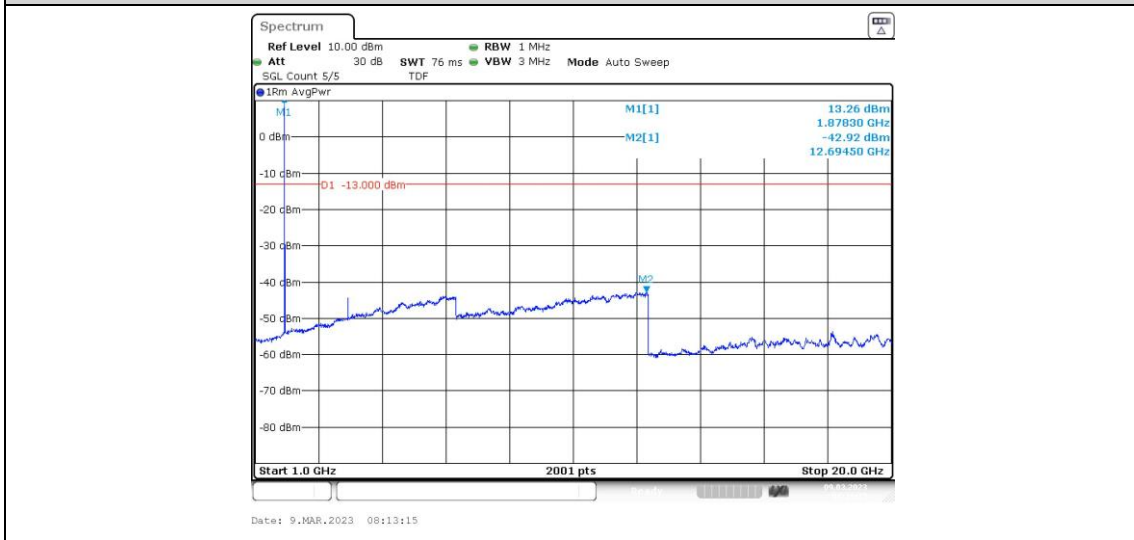

Band25-5MHz-QPSK-26365-1RB#0-Range1:0.009~0.15MHz

Band25-5MHz-QPSK-26365-1RB#0-Range2:0.15~30MHz

Band25-5MHz-QPSK-26365-1RB#0-Range3:30~1000MHz

Band25-5MHz-QPSK-26365-1RB#0-Range4:1000~20000MHz

Band25-5MHz-QPSK-26665-1RB#0-Range1:0.009~0.15MHz