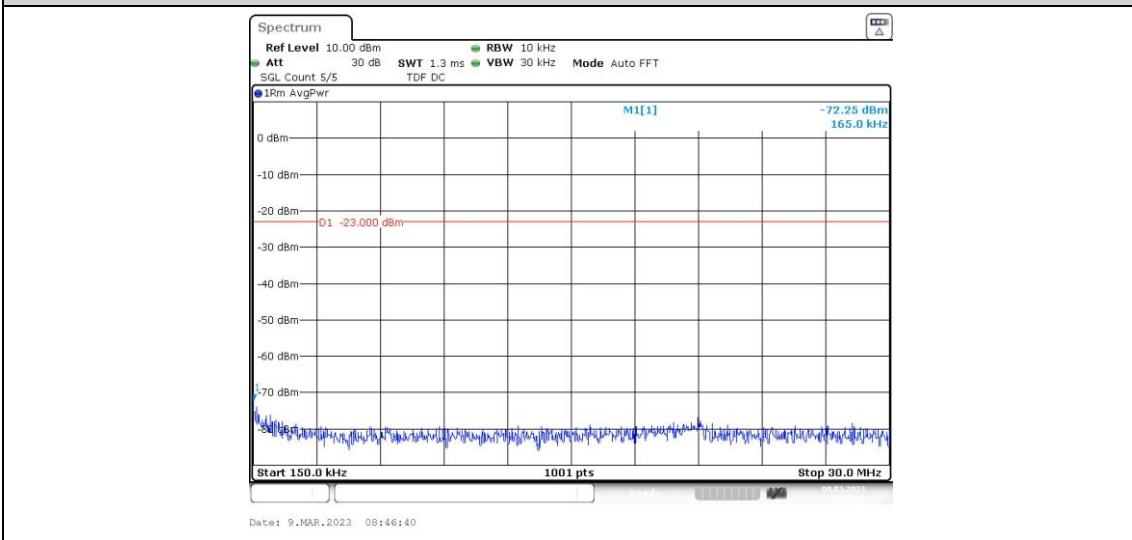

Band25-10MHz-QPSK-26365-1RB#0-Range3:30~1000MHz