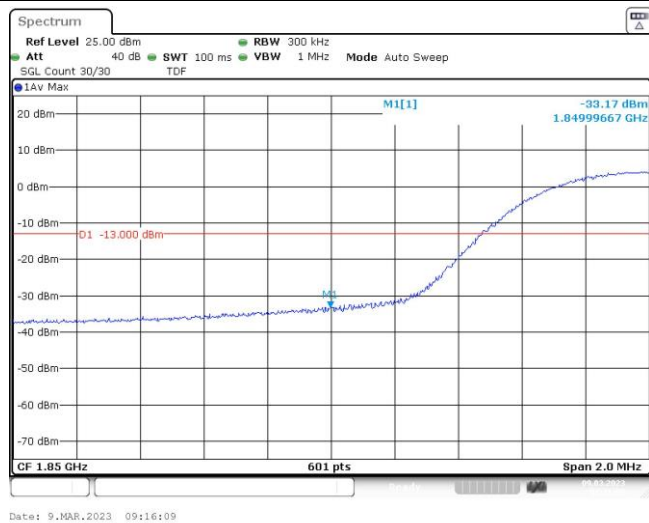

Band25-15MHz-16QAM-26115-1RB#74

Band25-15MHz-16QAM-26115-75RB#0

Band25-15MHz-16QAM-26615-1RB#0

Band25-15MHz-16QAM-26615-1RB#74

Band25-15MHz-16QAM-26615-75RB#0

Band25-20MHz-QPSK-26140-1RB#0

Band25-20MHz-QPSK-26140-1RB#99