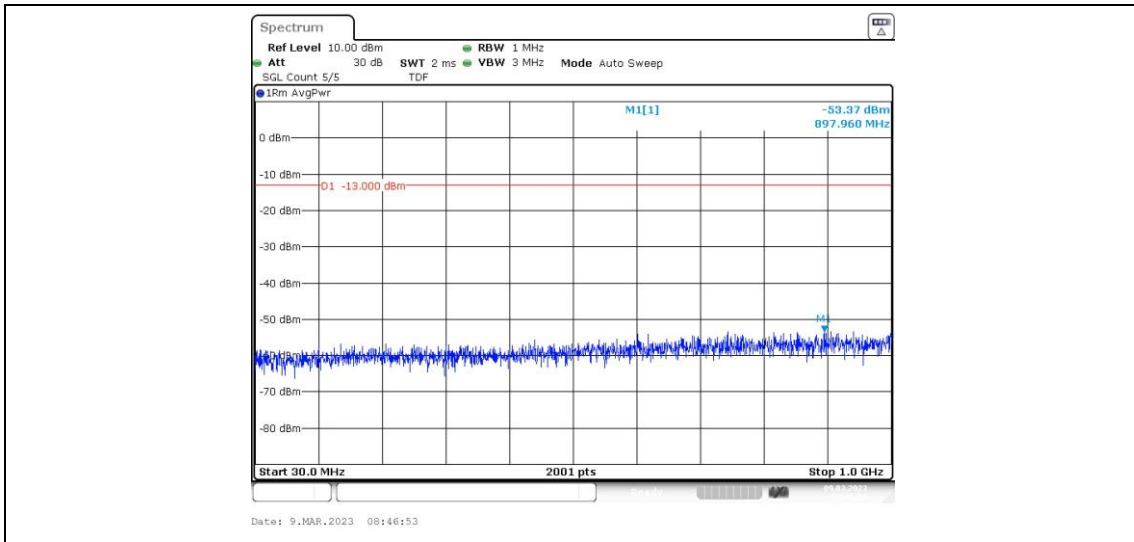

Band25-10MHz-QPSK-26365-1RB#0-Range4:1000~20000MHz