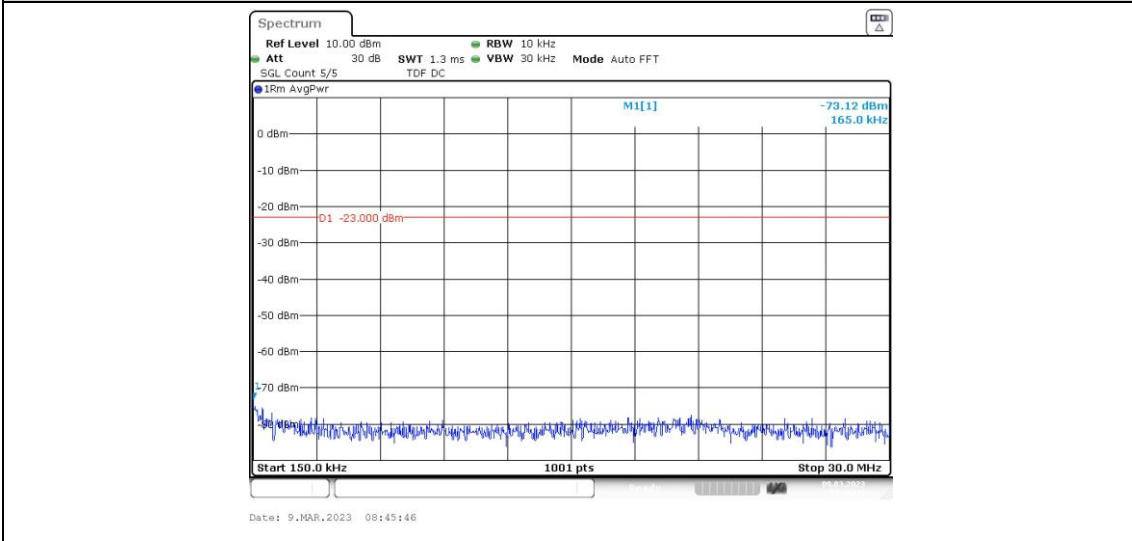

Band25-10MHz-QPSK-26640-1RB#0-Range3:30~1000MHz

Band25-10MHz-QPSK-26640-1RB#0-Range4:1000~20000MHz

Band25-10MHz-16QAM-26090-1RB#0-Range1:0.009~0.15MHz

Band25-10MHz-16QAM-26090-1RB#0-Range2:0.15~30MHz

Band25-10MHz-16QAM-26090-1RB#0-Range3:30~1000MHz