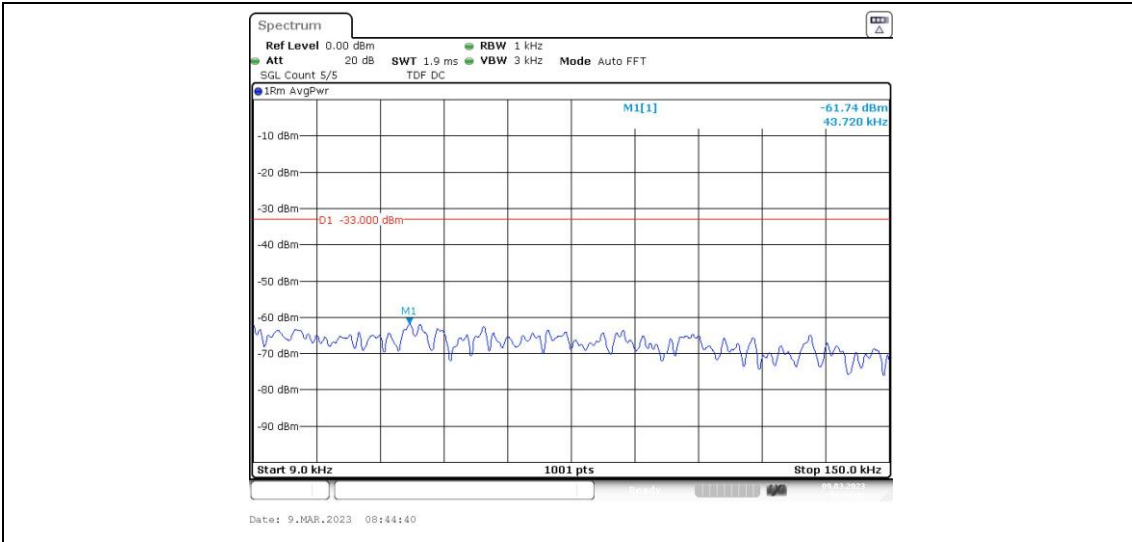

Band25-10MHz-QPSK-26090-1RB#0-Range2:0.15~30MHz