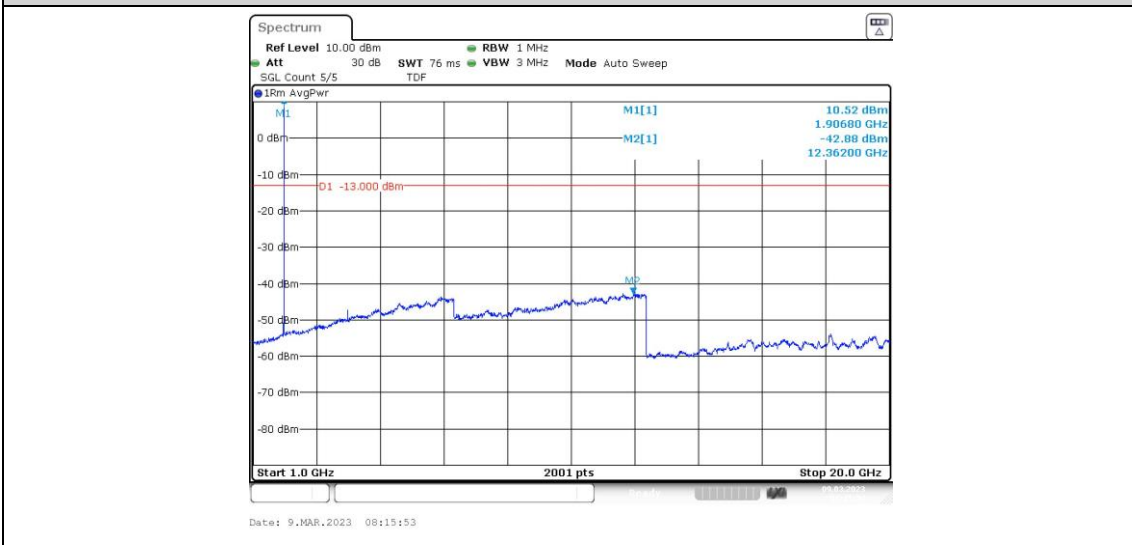

Band25-5MHz-16QAM-26365-1RB#0-Range4:1000~20000MHz

Band25-5MHz-16QAM-26665-1RB#0-Range1:0.009~0.15MHz

Band25-5MHz-16QAM-26665-1RB#0-Range2:0.15~30MHz

Band25-5MHz-16QAM-26665-1RB#0-Range3:30~1000MHz

Band25-5MHz-16QAM-26665-1RB#0-Range4:1000~20000MHz