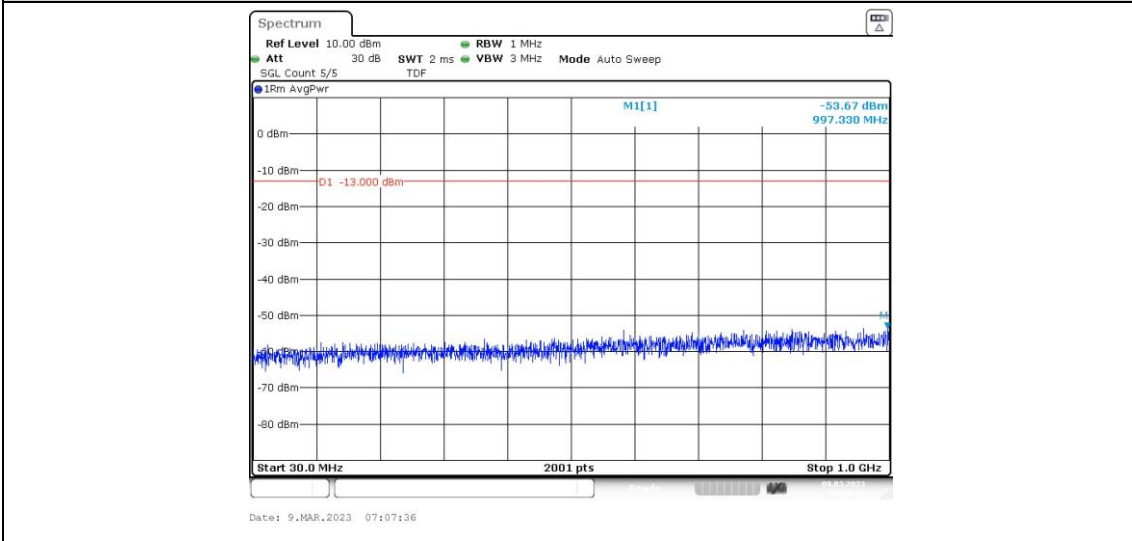

Band25-1.4MHz-16QAM-26683-1RB#0-Range3:30~1000MHz