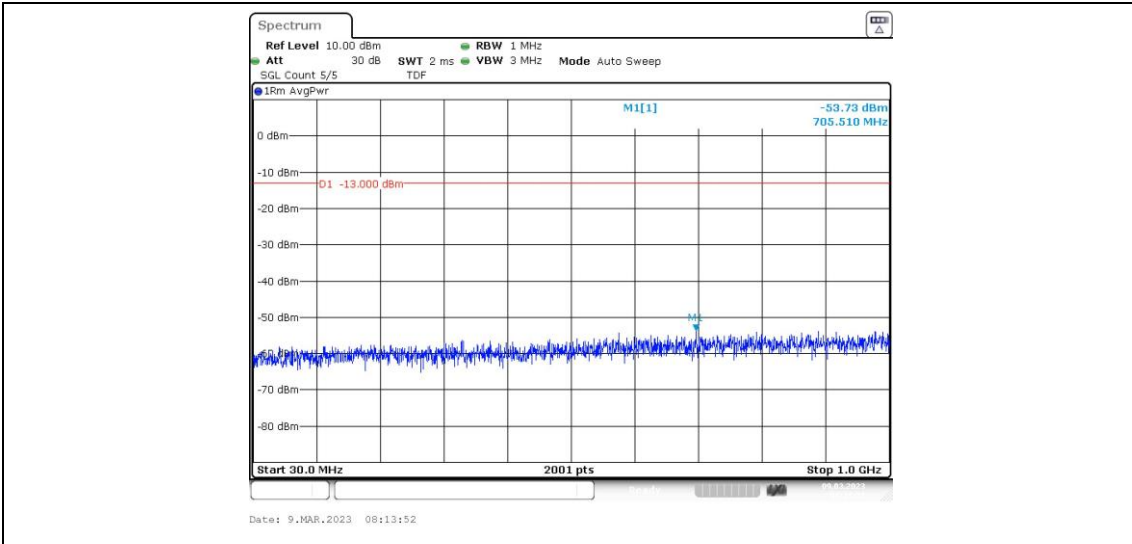

Band25-5MHz-16QAM-26065-1RB#0-Range3:30~1000MHz

Band25-5MHz-16QAM-26065-1RB#0-Range4:1000~20000MHz

Band25-5MHz-16QAM-26365-1RB#0-Range1:0.009~0.15MHz

Band25-5MHz-16QAM-26365-1RB#0-Range2:0.15~30MHz

Band25-5MHz-16QAM-26365-1RB#0-Range3:30~1000MHz