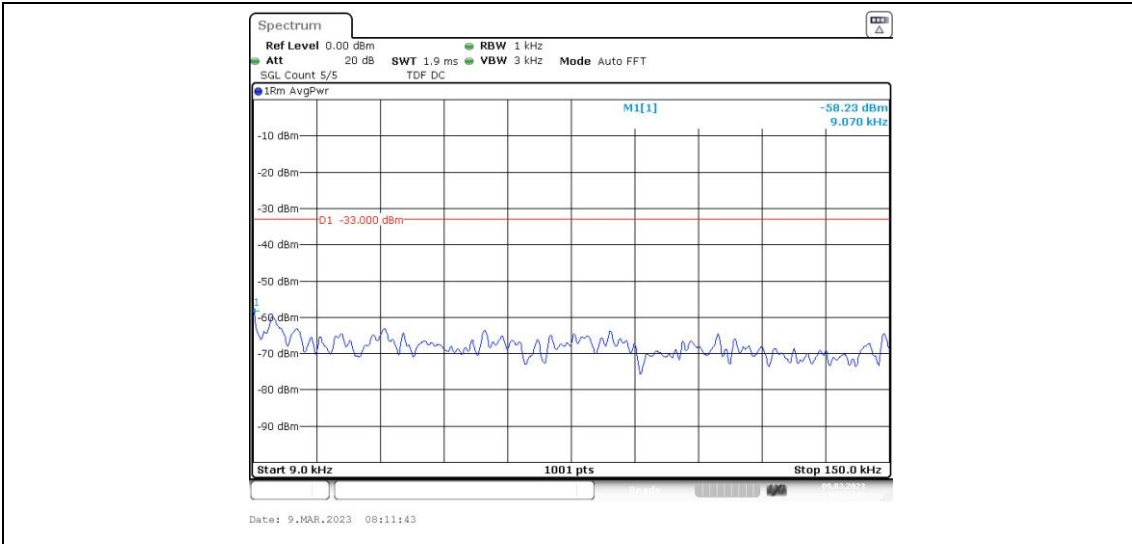

Band25-5MHz-QPSK-26665-1RB#0-Range2:0.15~30MHz

Band25-5MHz-QPSK-26665-1RB#0-Range3:30~1000MHz

Band25-5MHz-QPSK-26665-1RB#0-Range4:1000~20000MHz

Band25-5MHz-16QAM-26065-1RB#0-Range1:0.009~0.15MHz

Band25-5MHz-16QAM-26065-1RB#0-Range2:0.15~30MHz