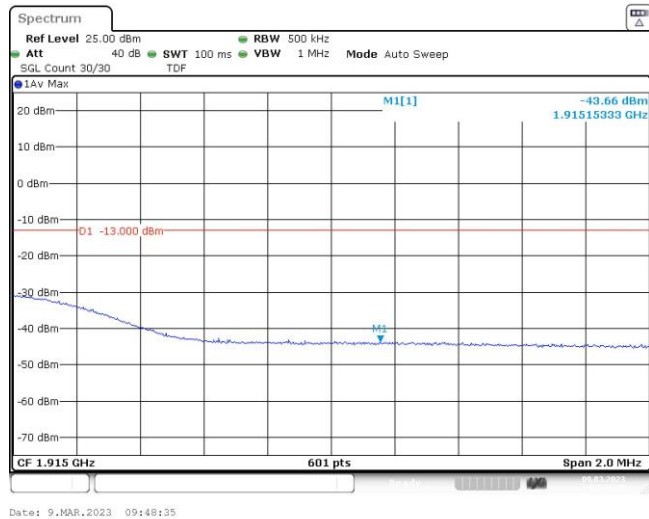

Band25-20MHz-QPSK-26590-1RB#0