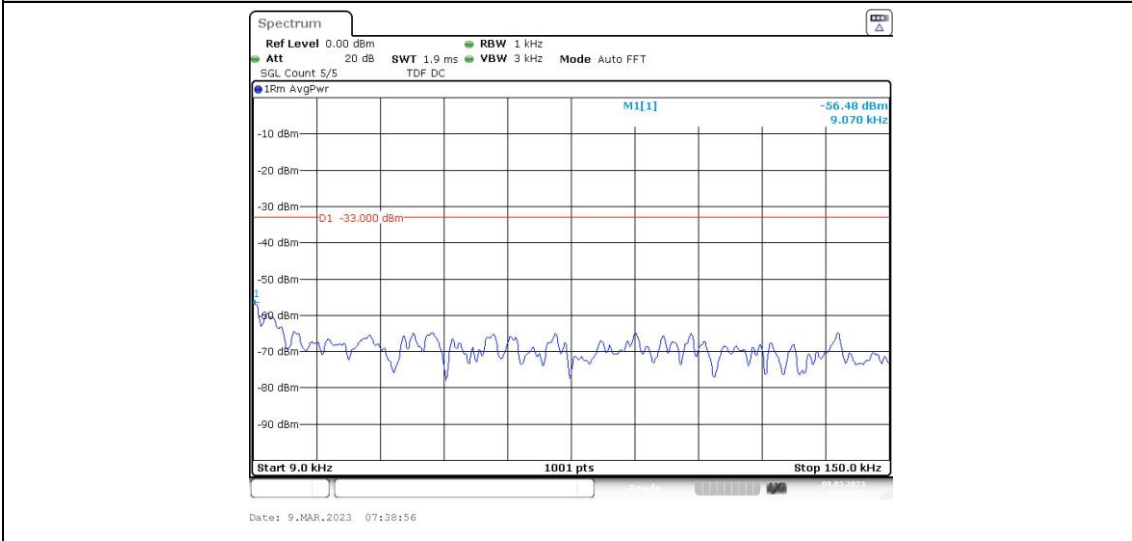

Band25-3MHz-16QAM-26055-1RB#0-Range2:0.15~30MHz

Band25-3MHz-16QAM-26055-1RB#0-Range3:30~1000MHz

Band25-3MHz-16QAM-26055-1RB#0-Range4:1000~20000MHz

Band25-3MHz-16QAM-26365-1RB#0-Range1:0.009~0.15MHz

Band25-3MHz-16QAM-26365-1RB#0-Range2:0.15~30MHz