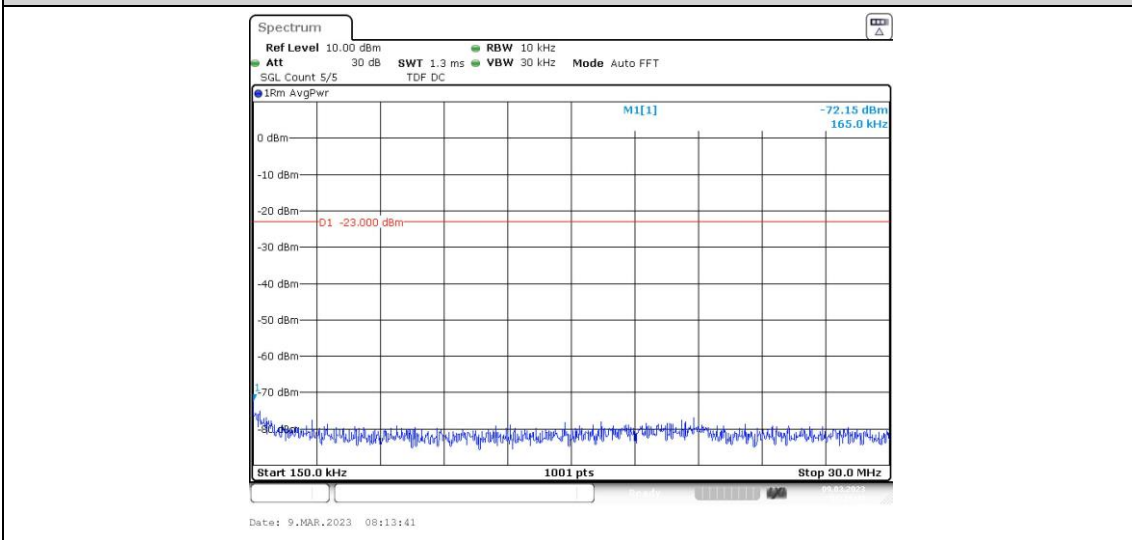

Band25-5MHz-16QAM-26065-1RB#0-Range3:30~1000MHz

Band25-5MHz-16QAM-26065-1RB#0-Range4:1000~20000MHz

Band25-5MHz-16QAM-26365-1RB#0-Range1:0.009~0.15MHz

Band25-5MHz-16QAM-26365-1RB#0-Range2:0.15~30MHz

Band25-5MHz-16QAM-26365-1RB#0-Range3:30~1000MHz