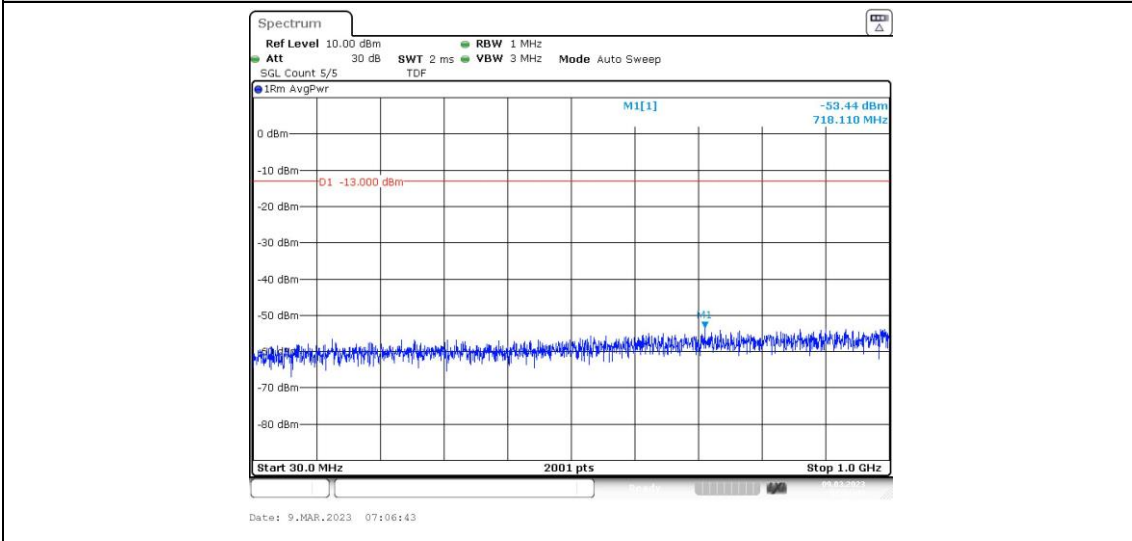

Band25-1.4MHz-QPSK-26683-1RB#0-Range4:1000~20000MHz