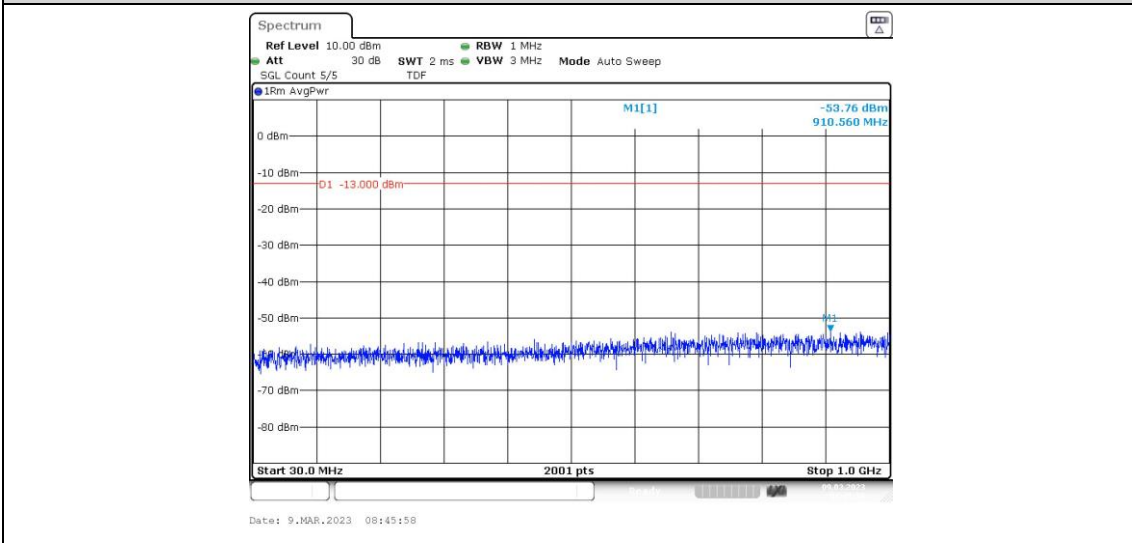

Band25-10MHz-QPSK-26640-1RB#0-Range3:30~1000MHz

Band25-10MHz-QPSK-26640-1RB#0-Range4:1000~20000MHz

Band25-10MHz-16QAM-26090-1RB#0-Range1:0.009~0.15MHz

Band25-10MHz-16QAM-26090-1RB#0-Range2:0.15~30MHz

Band25-10MHz-16QAM-26090-1RB#0-Range3:30~1000MHz