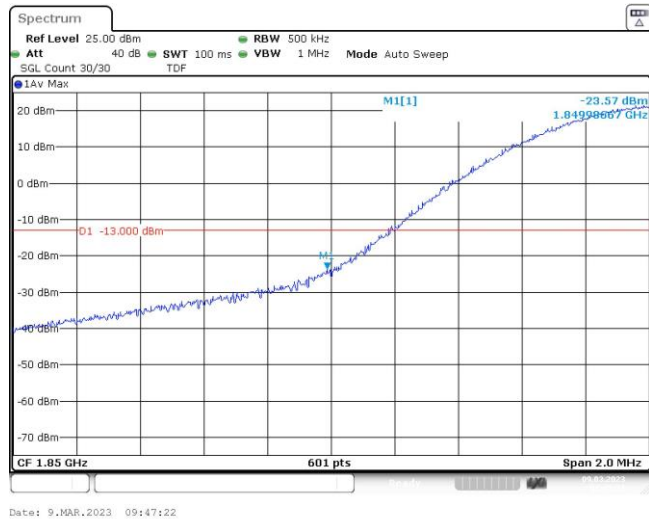

Band25-20MHz-QPSK-26140-100RB#0

Band25-20MHz-QPSK-26590-1RB#0

Band25-20MHz-QPSK-26590-1RB#99

Band25-20MHz-QPSK-26590-100RB#0

Band25-20MHz-16QAM-26140-1RB#0

Band25-20MHz-16QAM-26140-1RB#99

Band25-20MHz-16QAM-26140-100RB#0