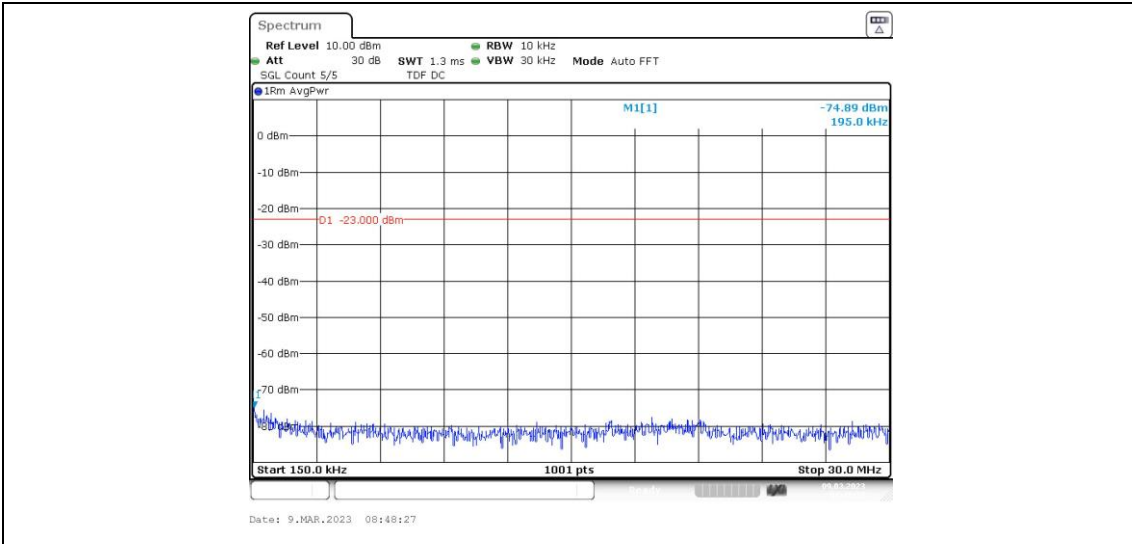

Band25-10MHz-QPSK-26365-1RB#0-Range2:0.15~30MHz

Band25-10MHz-QPSK-26365-1RB#0-Range3:30~1000MHz

Band25-10MHz-QPSK-26365-1RB#0-Range4:1000~20000MHz

Band25-10MHz-QPSK-26640-1RB#0-Range1:0.009~0.15MHz

Band25-10MHz-QPSK-26640-1RB#0-Range2:0.15~30MHz