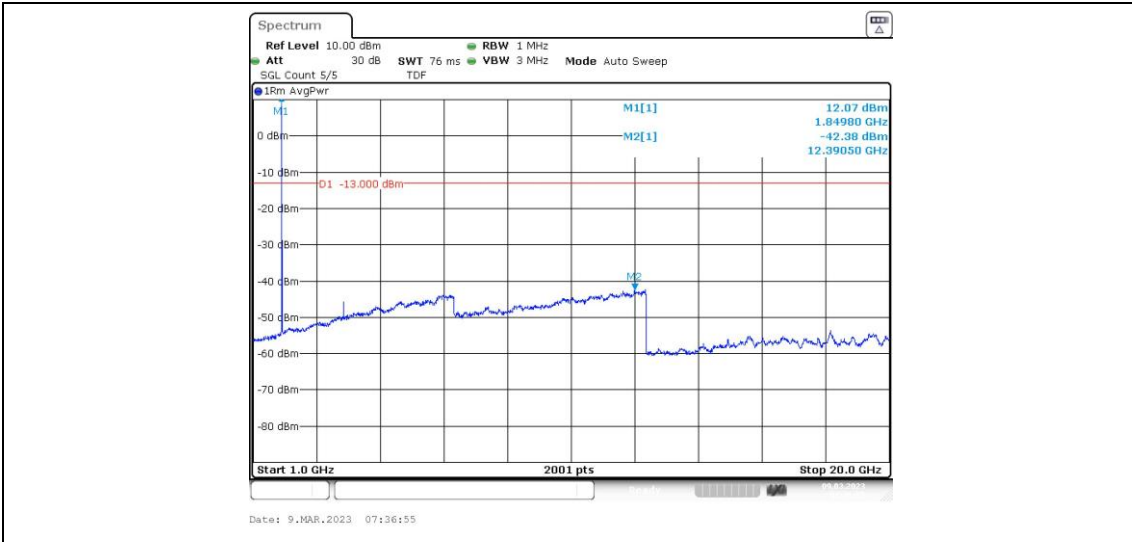

Band25-3MHz-QPSK-26365-1RB#0-Range1:0.009~0.15MHz