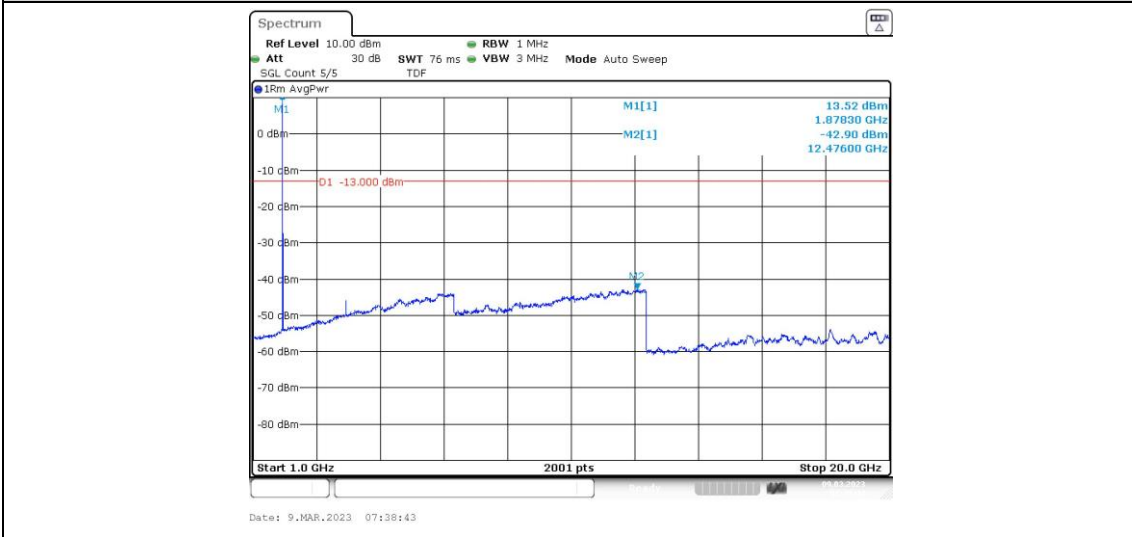

Band25-3MHz-QPSK-26055-1RB#0-Range4:1000~20000MHz

Band25-3MHz-QPSK-26365-1RB#0-Range1:0.009~0.15MHz

Band25-3MHz-QPSK-26365-1RB#0-Range2:0.15~30MHz

Band25-3MHz-QPSK-26365-1RB#0-Range3:30~1000MHz

Band25-3MHz-QPSK-26365-1RB#0-Range4:1000~20000MHz