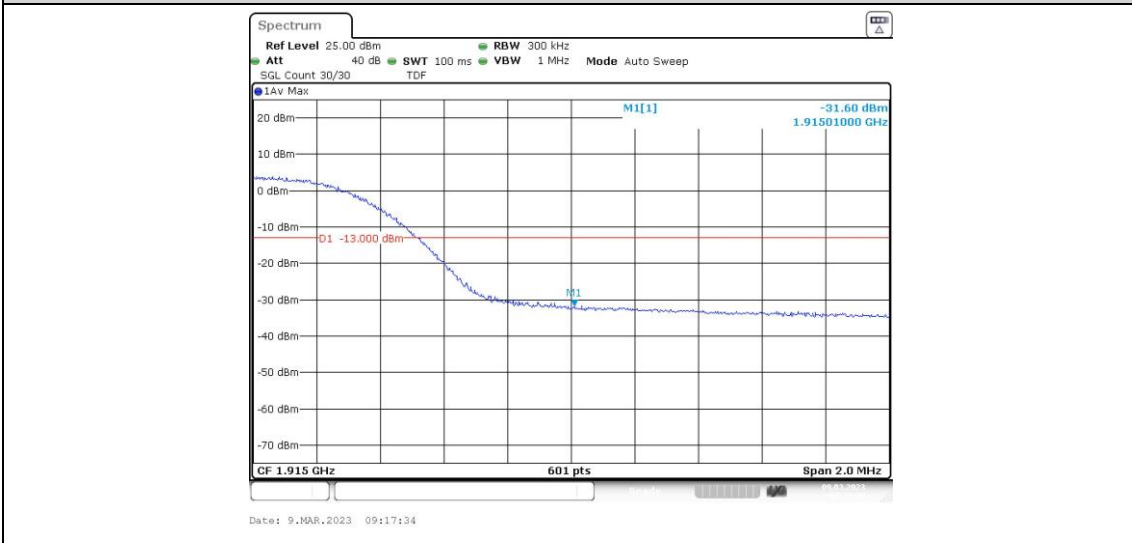

Band25-15MHz-16QAM-26115-1RB#74

Band25-15MHz-16QAM-26115-75RB#0

Band25-15MHz-16QAM-26615-1RB#0

Band25-15MHz-16QAM-26615-1RB#74

Band25-15MHz-16QAM-26615-75RB#0

Band25-20MHz-QPSK-26140-1RB#0

Band25-20MHz-QPSK-26140-1RB#99