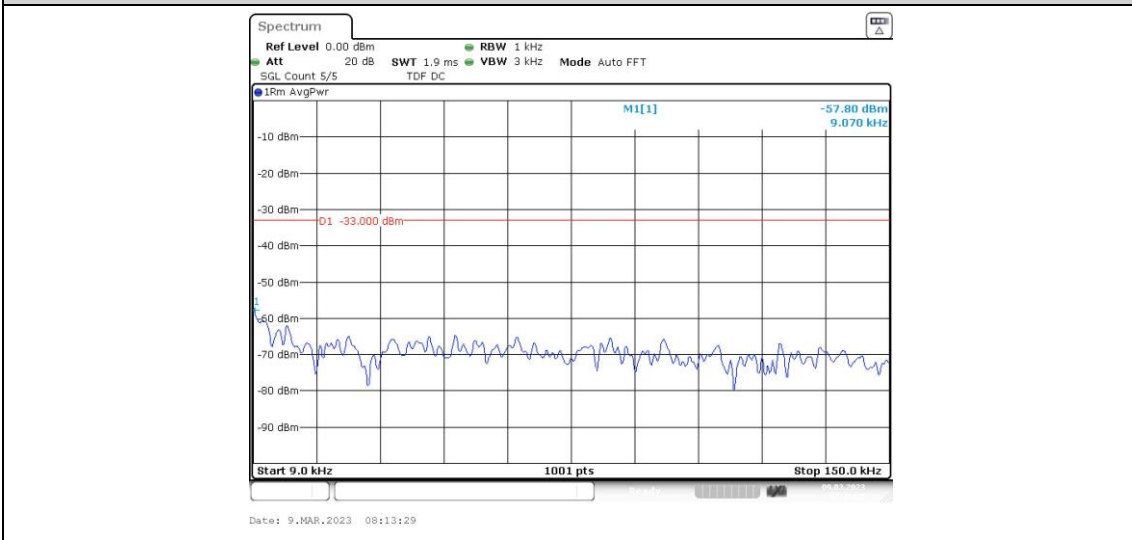

Band25-5MHz-16QAM-26365-1RB#0-Range2:0.15~30MHz