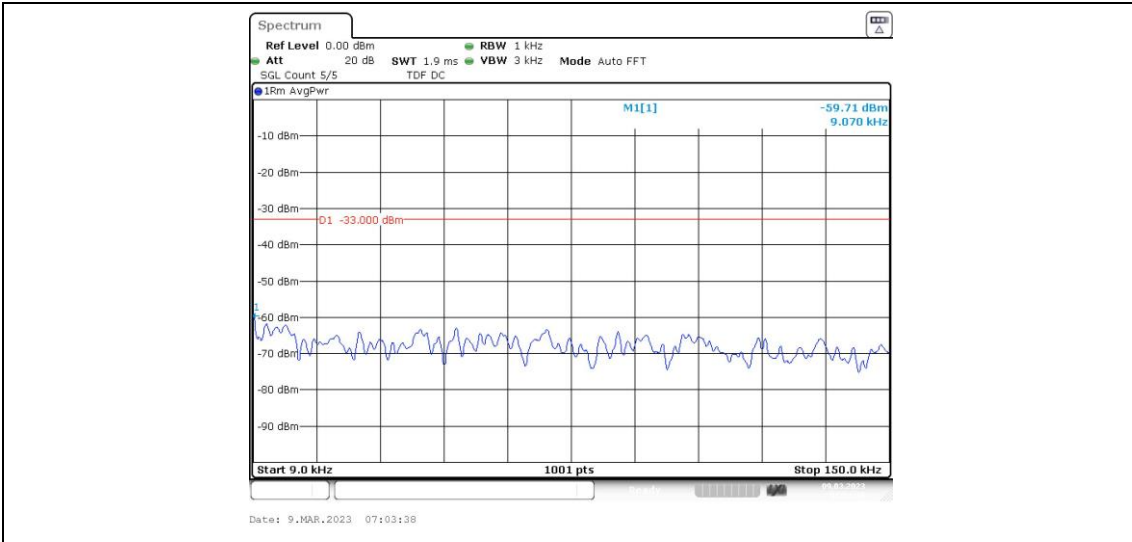

Band25-1.4MHz-QPSK-26683-1RB#0-Range2:0.15~30MHz

Band25-1.4MHz-QPSK-26683-1RB#0-Range3:30~1000MHz

Band25-1.4MHz-QPSK-26683-1RB#0-Range4:1000~20000MHz

Band25-1.4MHz-16QAM-26047-1RB#0-Range1:0.009~0.15MHz

Band25-1.4MHz-16QAM-26047-1RB#0-Range2:0.15~30MHz