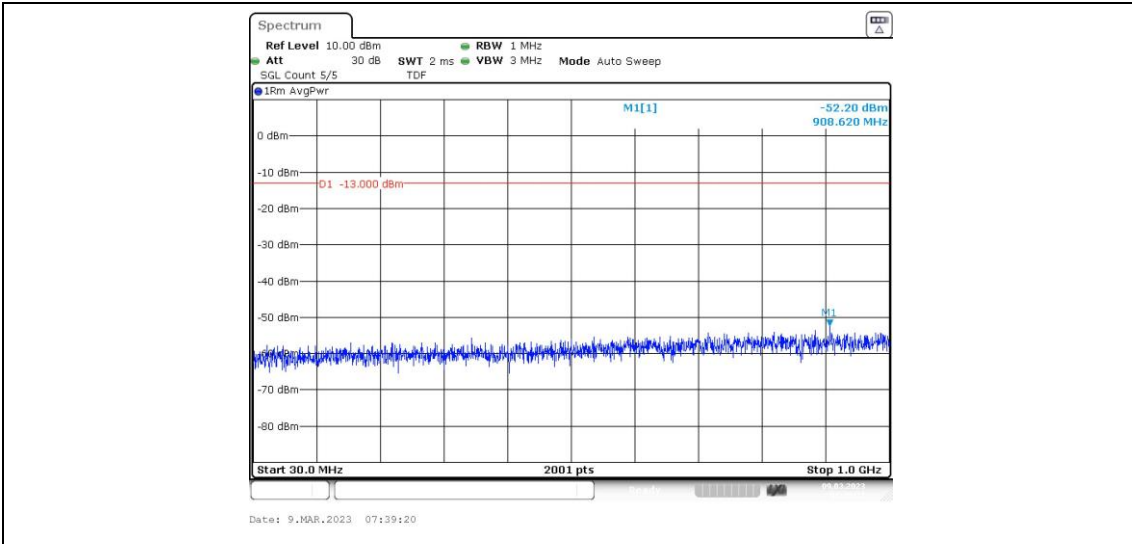

Band25-3MHz-16QAM-26365-1RB#0-Range4:1000~20000MHz