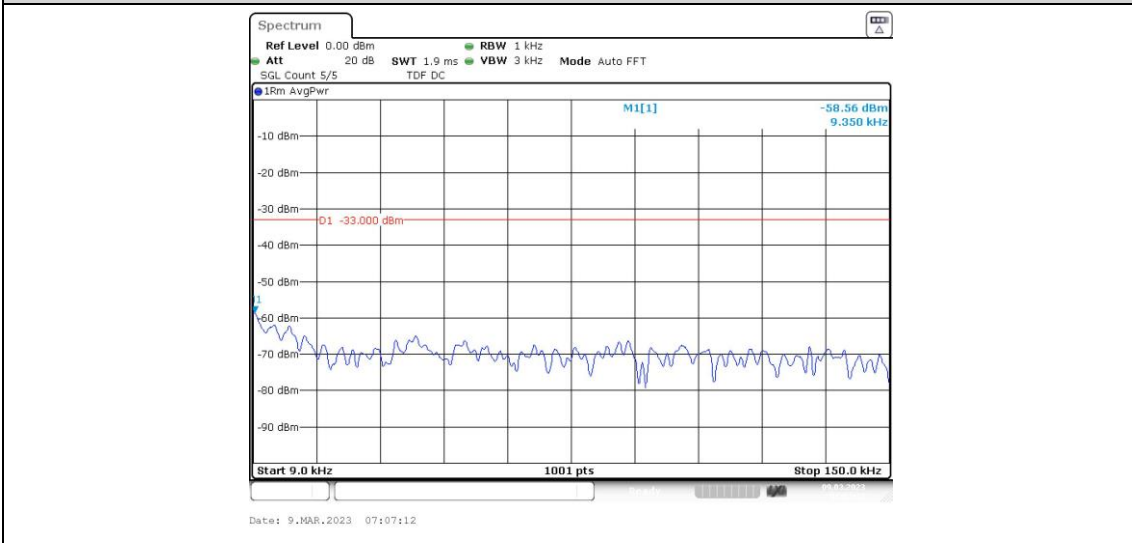

Band25-1.4MHz-16QAM-26683-1RB#0-Range2:0.15~30MHz