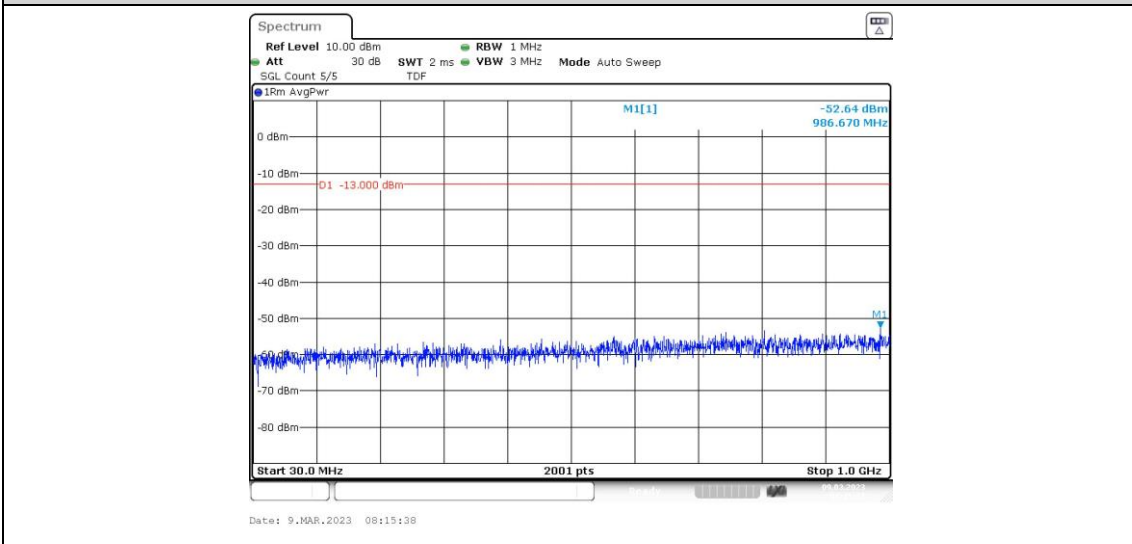

Band25-5MHz-16QAM-26365-1RB#0-Range4:1000~20000MHz

Band25-5MHz-16QAM-26665-1RB#0-Range1:0.009~0.15MHz

Band25-5MHz-16QAM-26665-1RB#0-Range2:0.15~30MHz

Band25-5MHz-16QAM-26665-1RB#0-Range3:30~1000MHz

Band25-5MHz-16QAM-26665-1RB#0-Range4:1000~20000MHz