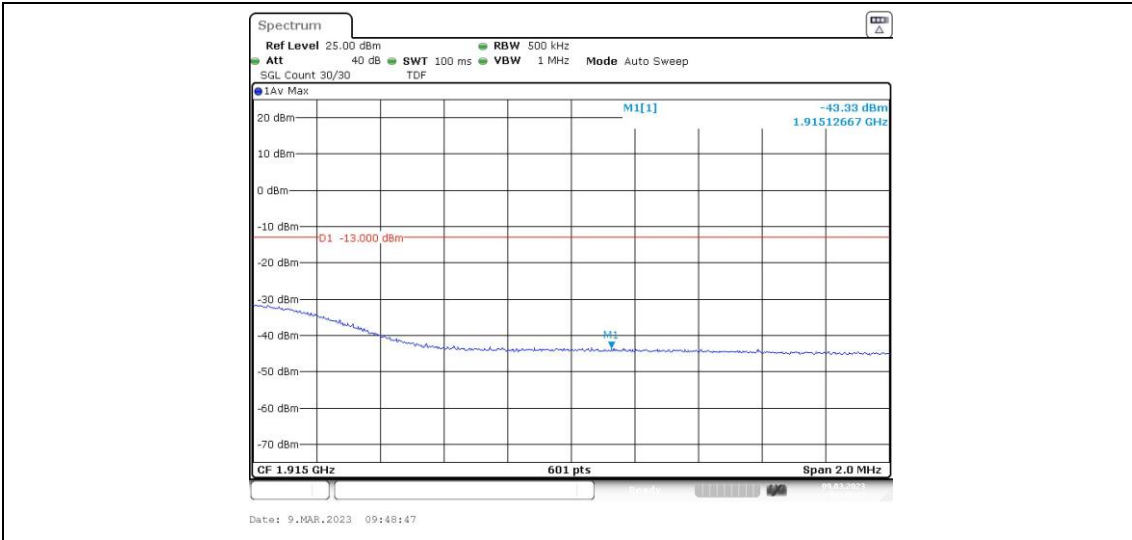

Band25-20MHz-16QAM-26590-1RB#0