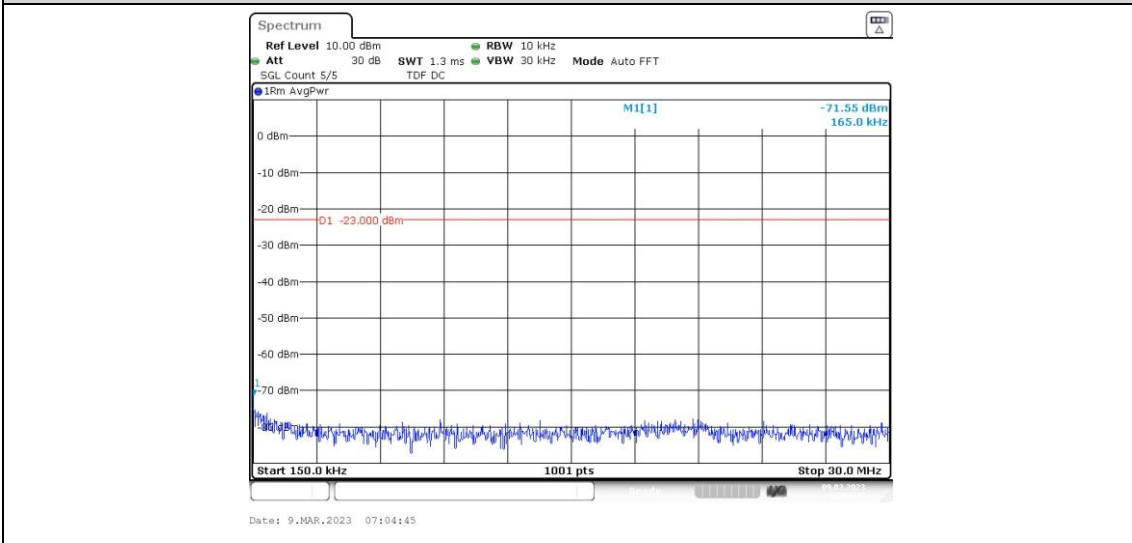

Band25-1.4MHz-QPSK-26365-1RB#0-Range3:30~1000MHz