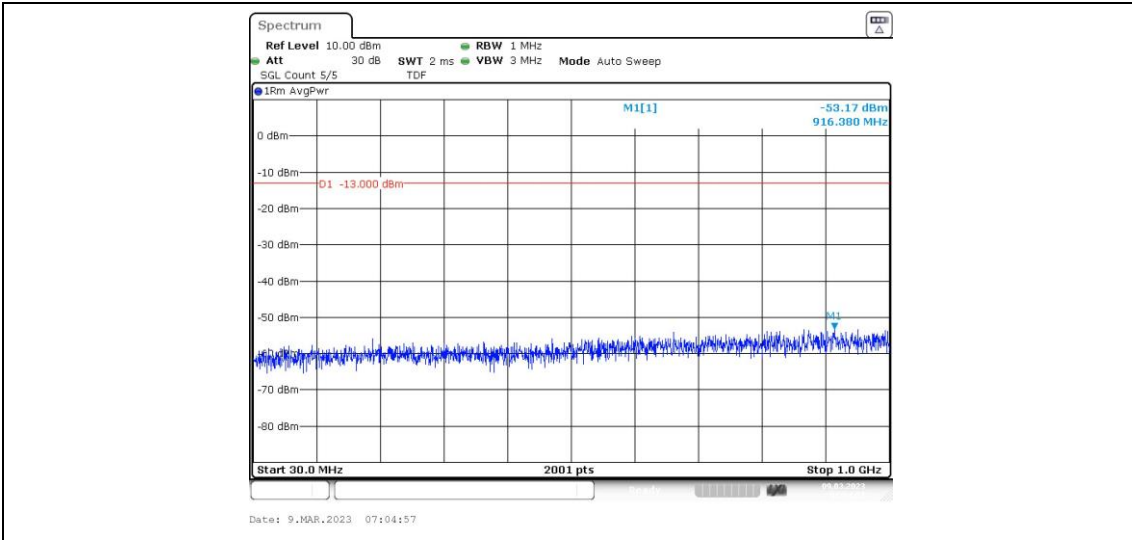

Band25-1.4MHz-QPSK-26365-1RB#0-Range4:1000~20000MHz