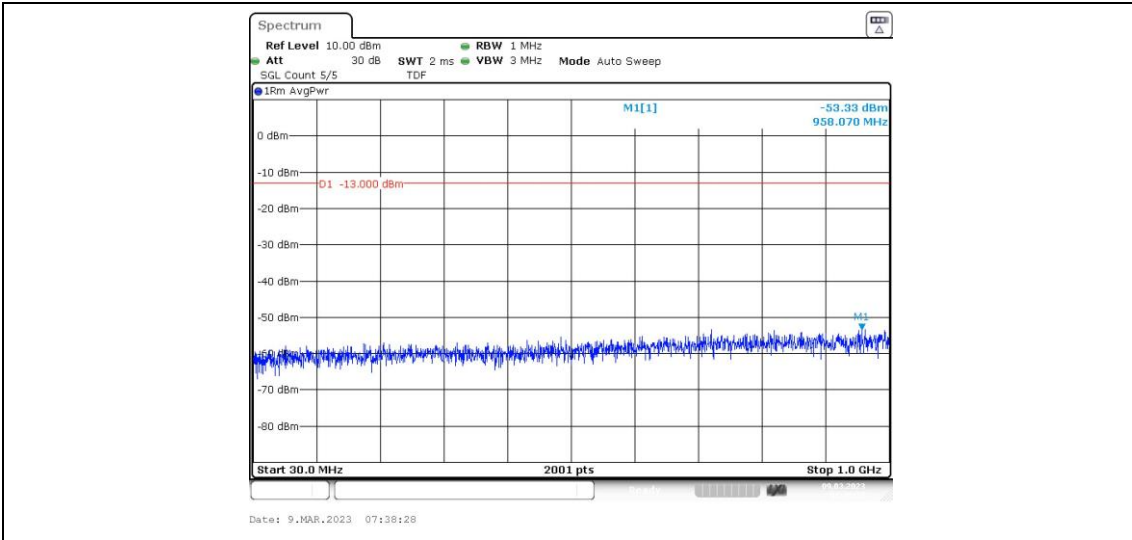

Band25-3MHz-QPSK-26055-1RB#0-Range4:1000~20000MHz

Band25-3MHz-QPSK-26365-1RB#0-Range1:0.009~0.15MHz

Band25-3MHz-QPSK-26365-1RB#0-Range2:0.15~30MHz

Band25-3MHz-QPSK-26365-1RB#0-Range3:30~1000MHz

Band25-3MHz-QPSK-26365-1RB#0-Range4:1000~20000MHz