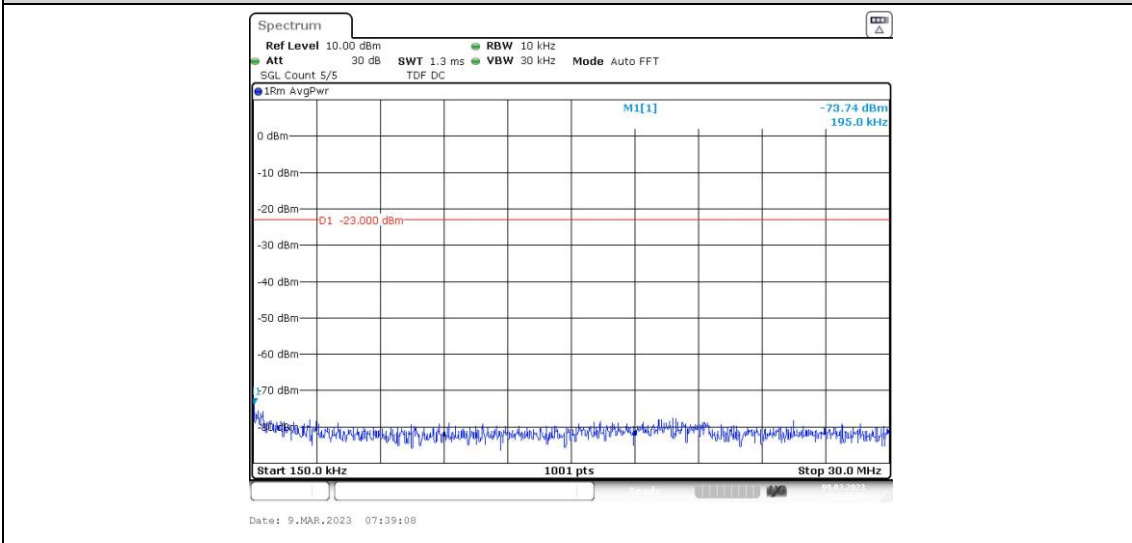

Band25-3MHz-16QAM-26055-1RB#0-Range2:0.15~30MHz

Band25-3MHz-16QAM-26055-1RB#0-Range3:30~1000MHz

Band25-3MHz-16QAM-26055-1RB#0-Range4:1000~20000MHz

Band25-3MHz-16QAM-26365-1RB#0-Range1:0.009~0.15MHz

Band25-3MHz-16QAM-26365-1RB#0-Range2:0.15~30MHz