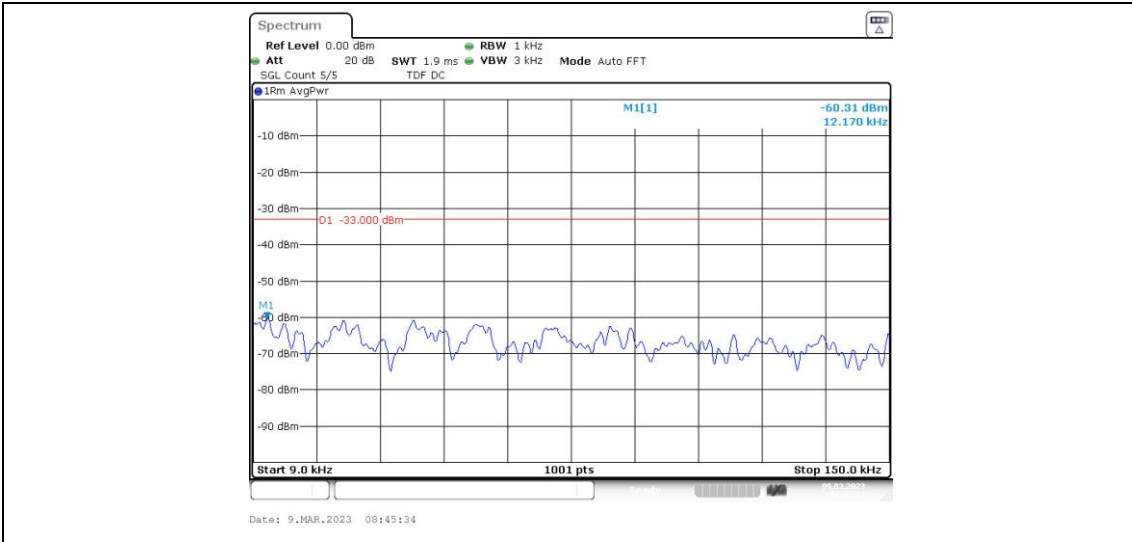

Band25-10MHz-16QAM-26090-1RB#0-Range2:0.15~30MHz