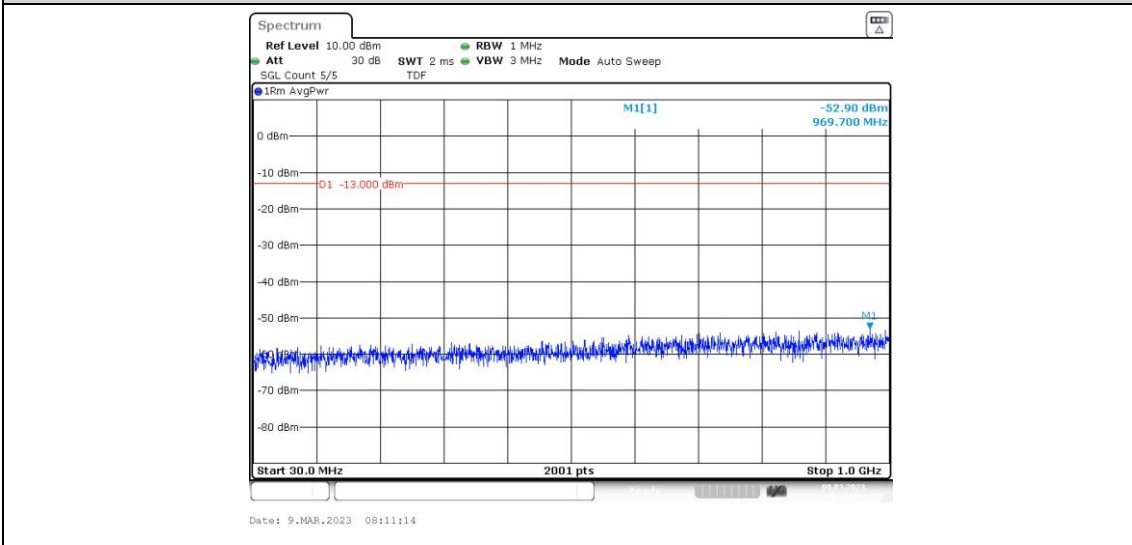

Band25-3MHz-16QAM-26675-1RB#0-Range4:1000~20000MHz

Band25-5MHz-QPSK-26065-1RB#0-Range1:0.009~0.15MHz

Band25-5MHz-QPSK-26065-1RB#0-Range2:0.15~30MHz

Band25-5MHz-QPSK-26065-1RB#0-Range3:30~1000MHz

Band25-5MHz-QPSK-26065-1RB#0-Range4:1000~20000MHz