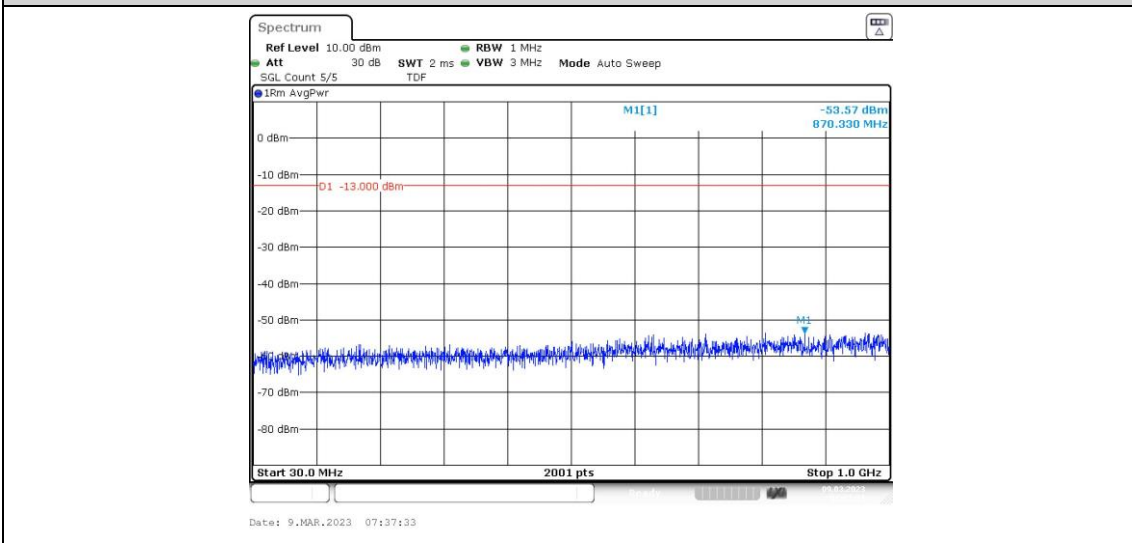

Band25-3MHz-16QAM-26055-1RB#0-Range4:1000~20000MHz