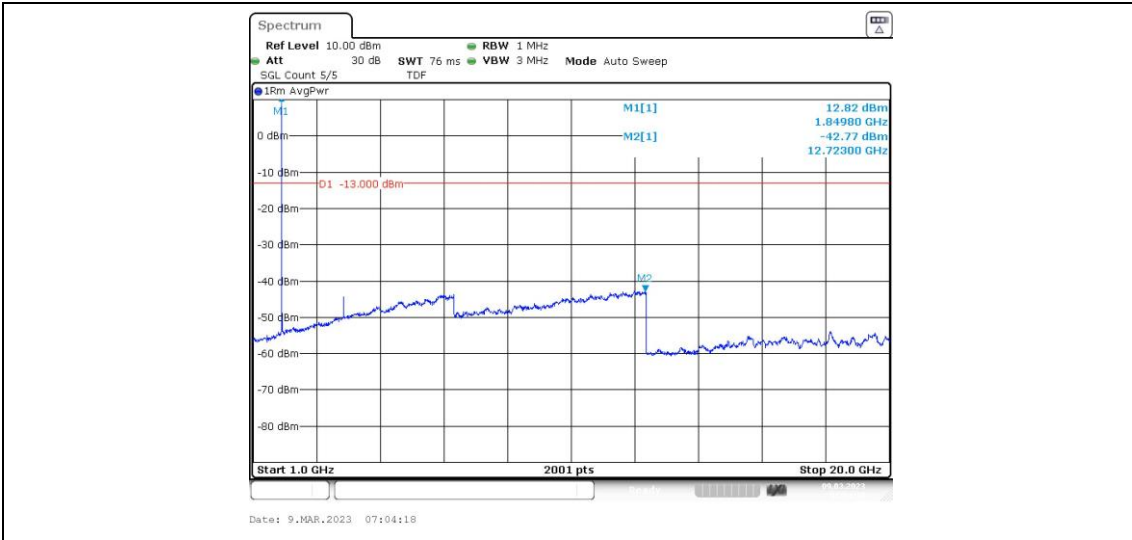

Band25-1.4MHz-16QAM-26365-1RB#0-Range1:0.009~0.15MHz