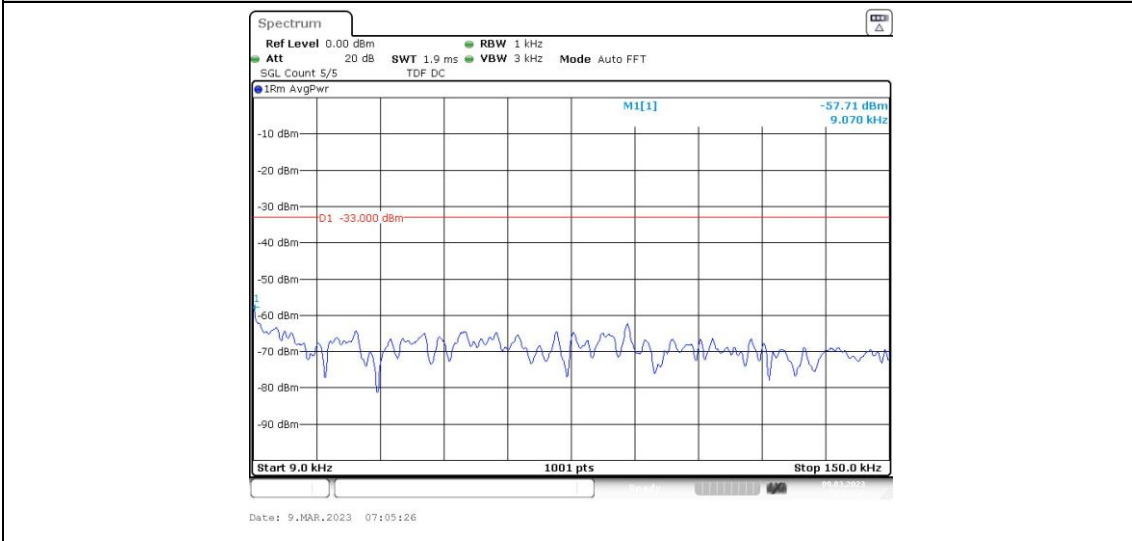

Band25-1.4MHz-16QAM-26365-1RB#0-Range2:0.15~30MHz