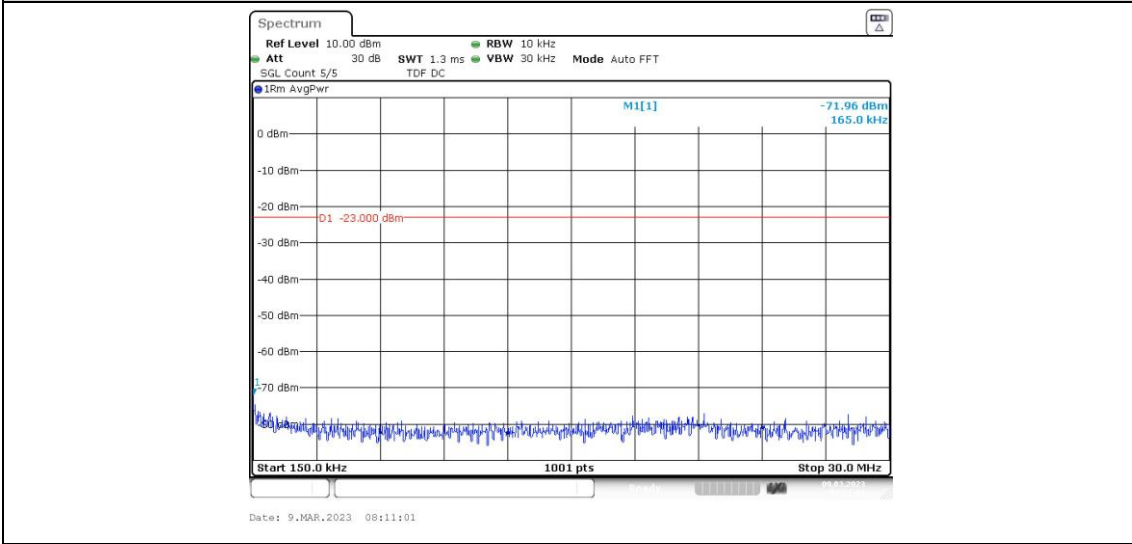

Band25-5MHz-QPSK-26065-1RB#0-Range3:30~1000MHz