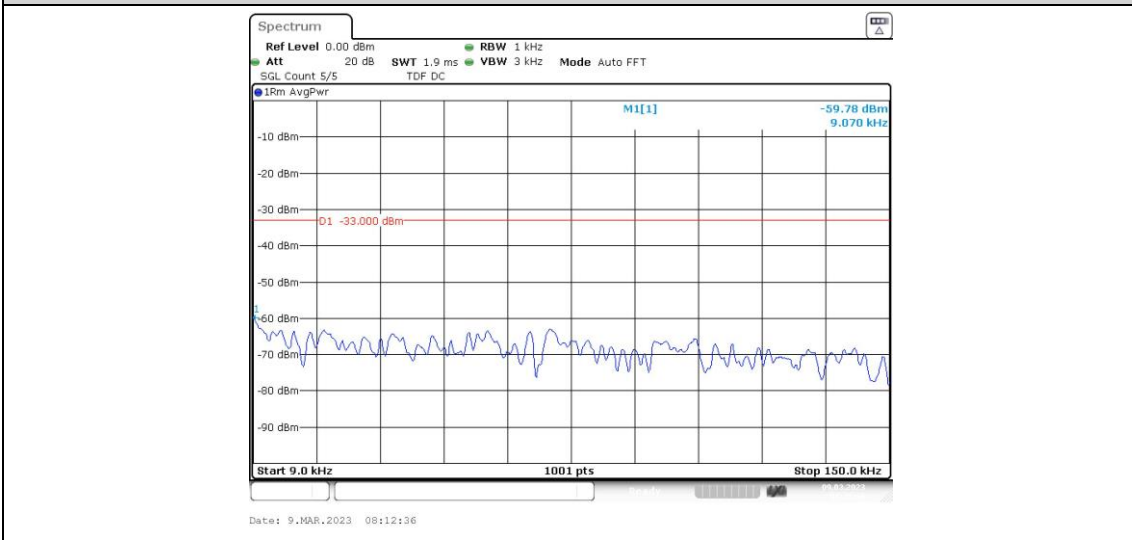

Band25-5MHz-QPSK-26365-1RB#0-Range2:0.15~30MHz