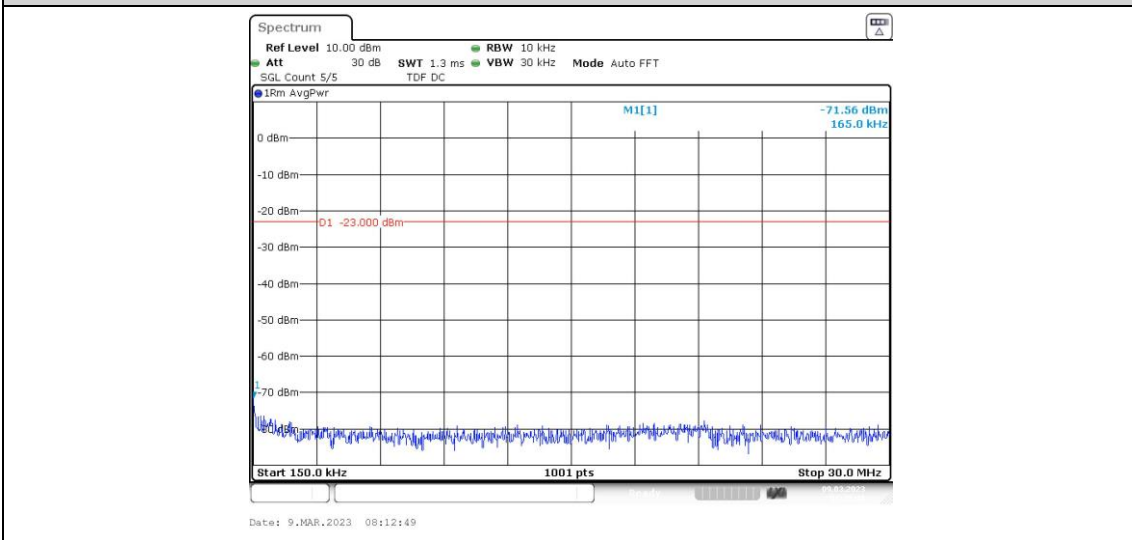

Band25-5MHz-QPSK-26365-1RB#0-Range3:30~1000MHz