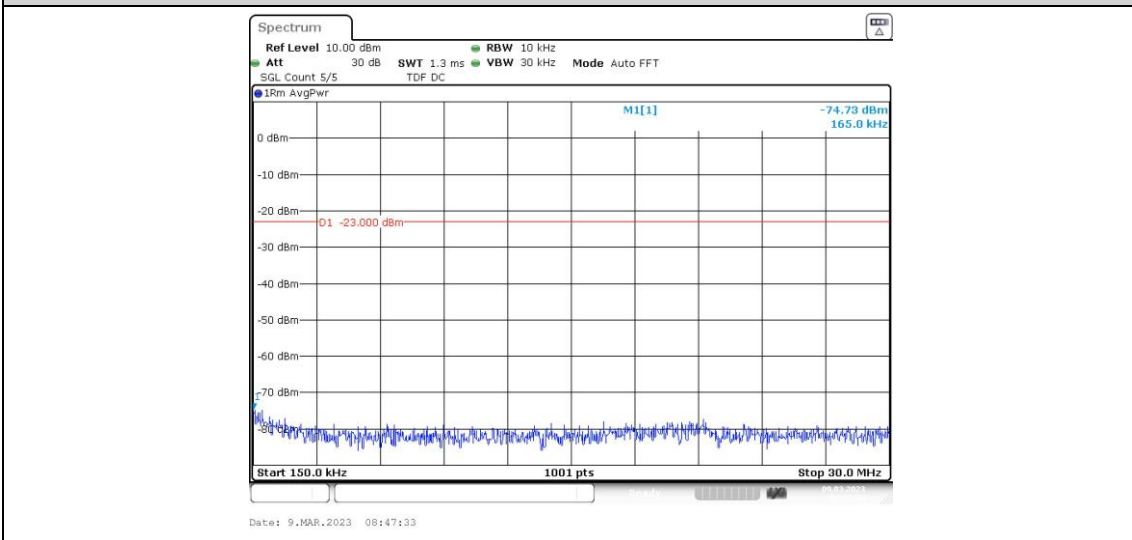

Band25-10MHz-16QAM-26365-1RB#0-Range3:30~1000MHz