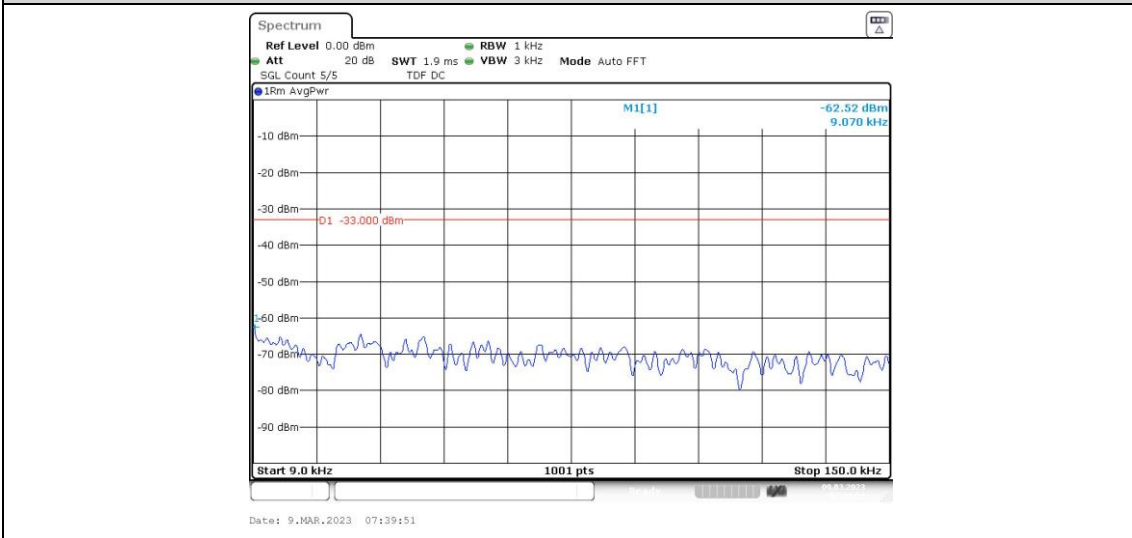

Band25-3MHz-QPSK-26675-1RB#0-Range2:0.15~30MHz