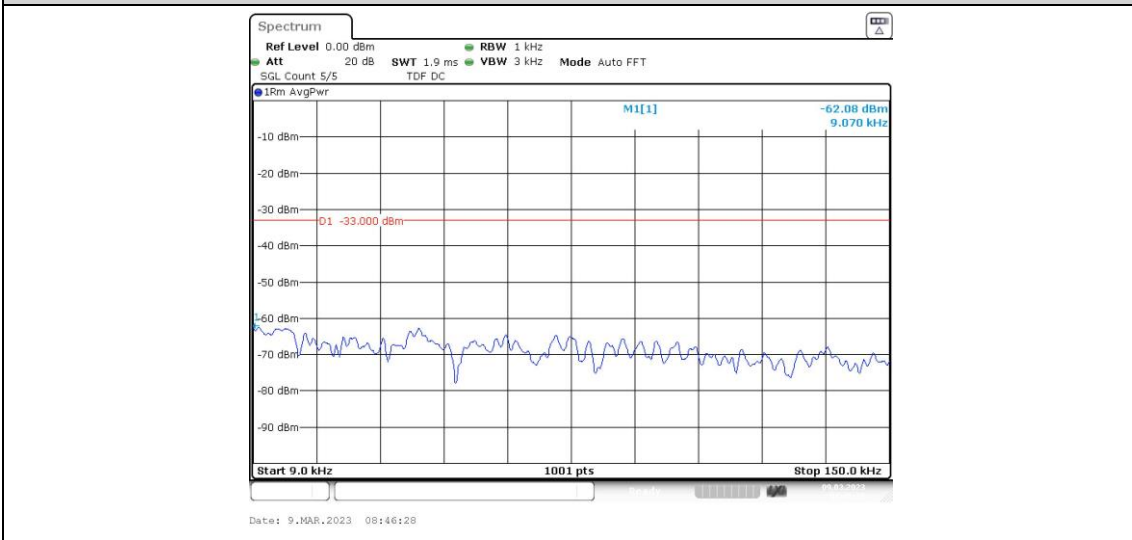

Band25-10MHz-QPSK-26090-1RB#0-Range1:0.009~0.15MHz

Band25-10MHz-QPSK-26090-1RB#0-Range2:0.15~30MHz

Band25-10MHz-QPSK-26090-1RB#0-Range3:30~1000MHz

Band25-10MHz-QPSK-26090-1RB#0-Range4:1000~20000MHz

Band25-10MHz-QPSK-26365-1RB#0-Range1:0.009~0.15MHz