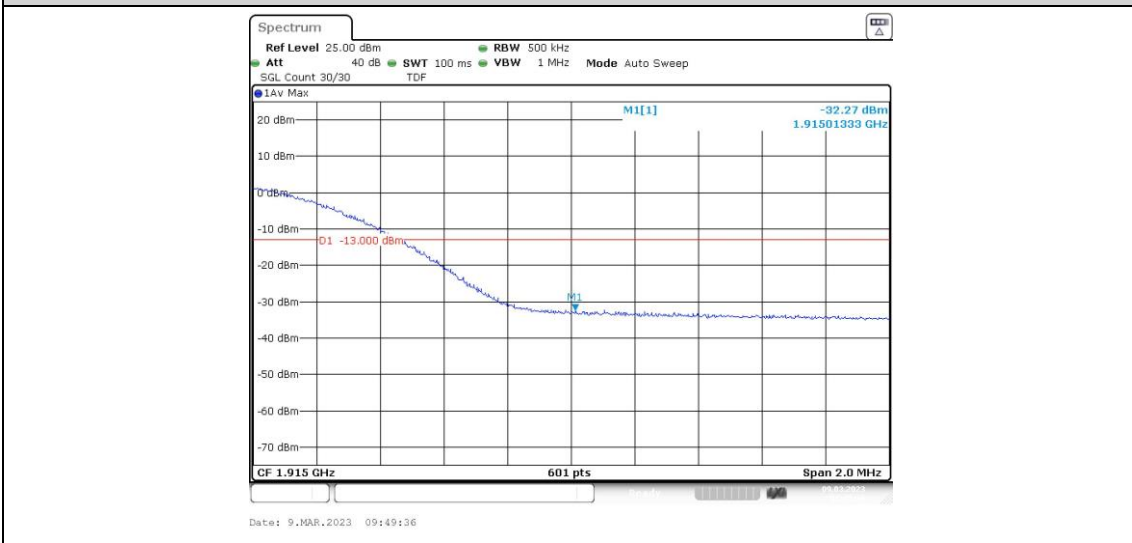

Band25-20MHz-16QAM-26590-100RB#0