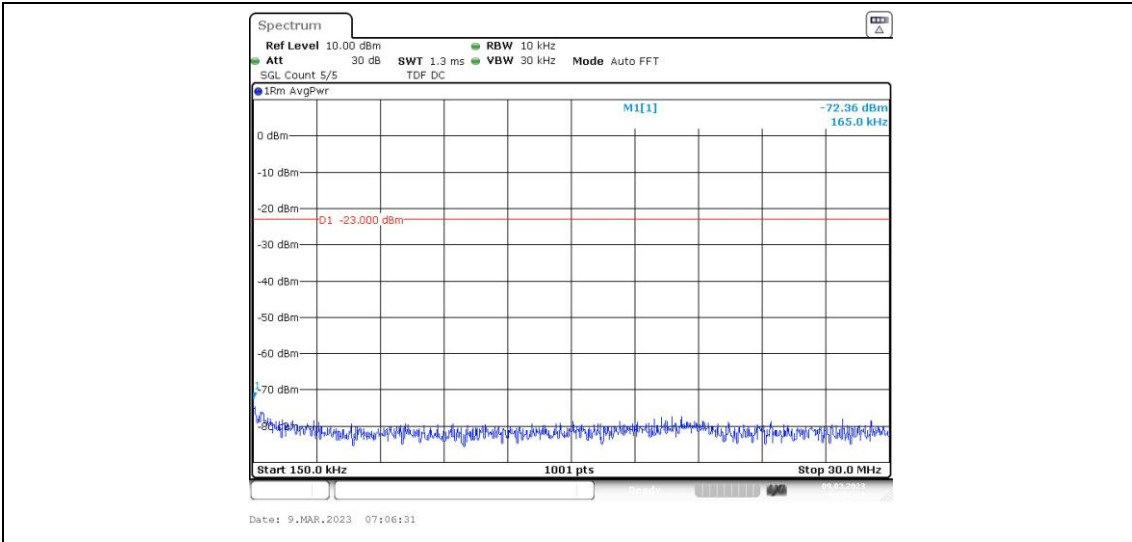

Band25-1.4MHz-QPSK-26683-1RB#0-Range3:30~1000MHz