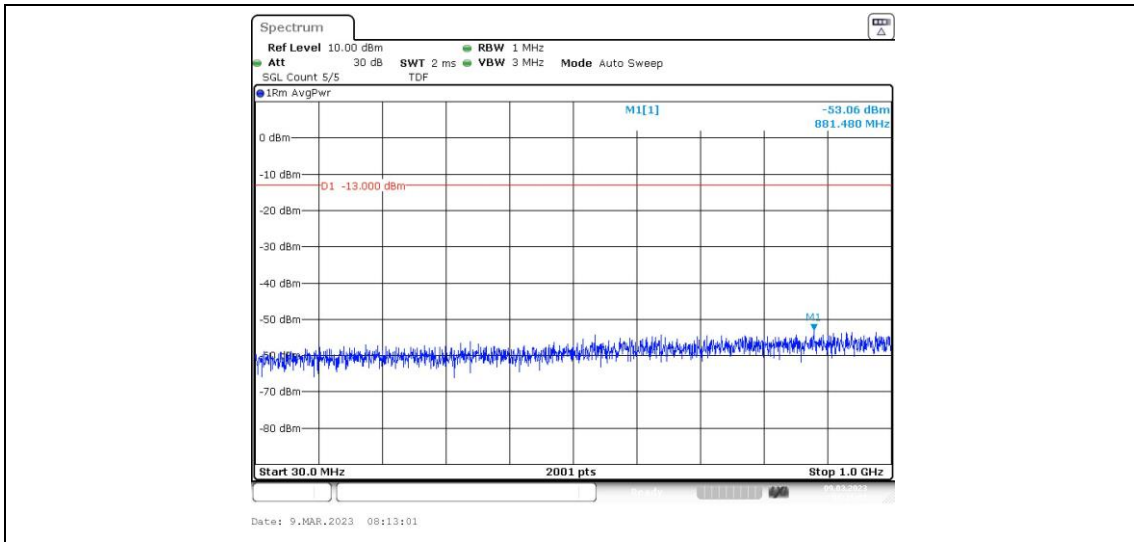

Band25-5MHz-QPSK-26365-1RB#0-Range4:1000~20000MHz