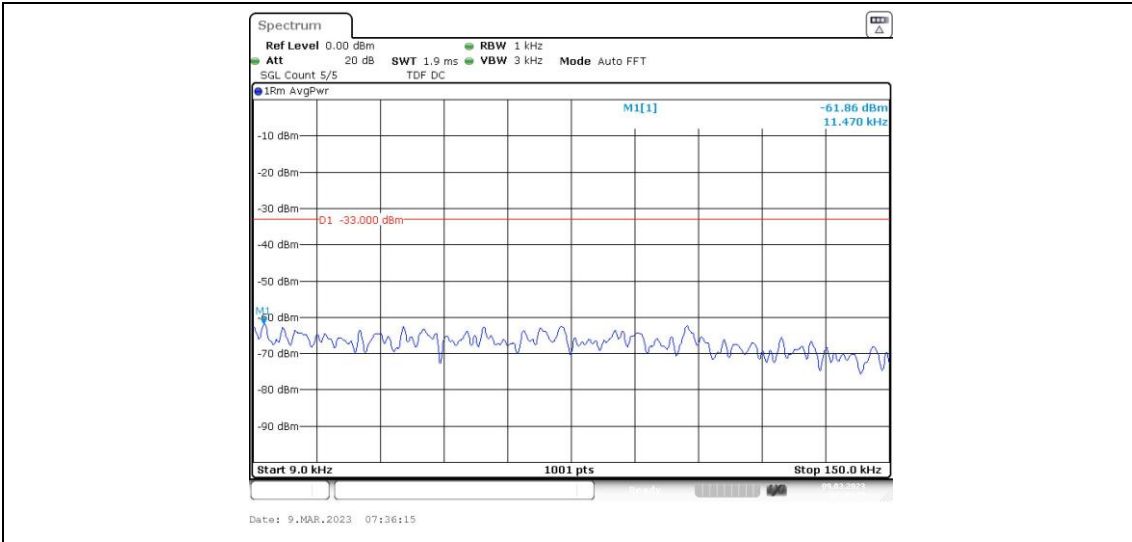

Band25-3MHz-QPSK-26055-1RB#0-Range2:0.15~30MHz