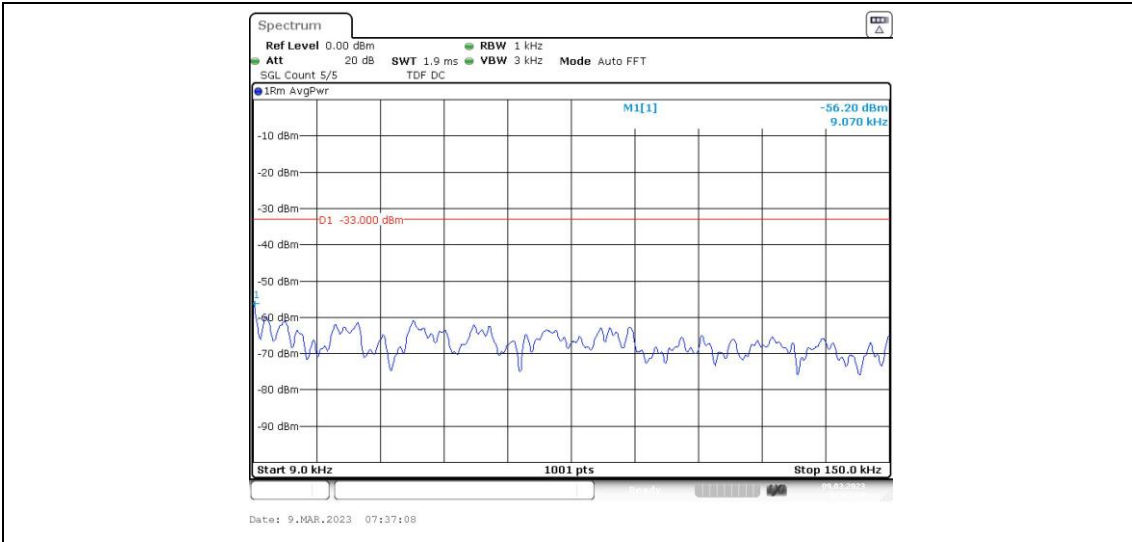

Band25-3MHz-QPSK-26675-1RB#0-Range1:0.009~0.15MHz

Band25-3MHz-QPSK-26675-1RB#0-Range2:0.15~30MHz

Band25-3MHz-QPSK-26675-1RB#0-Range3:30~1000MHz

Band25-3MHz-QPSK-26675-1RB#0-Range4:1000~20000MHz

Band25-3MHz-16QAM-26055-1RB#0-Range1:0.009~0.15MHz