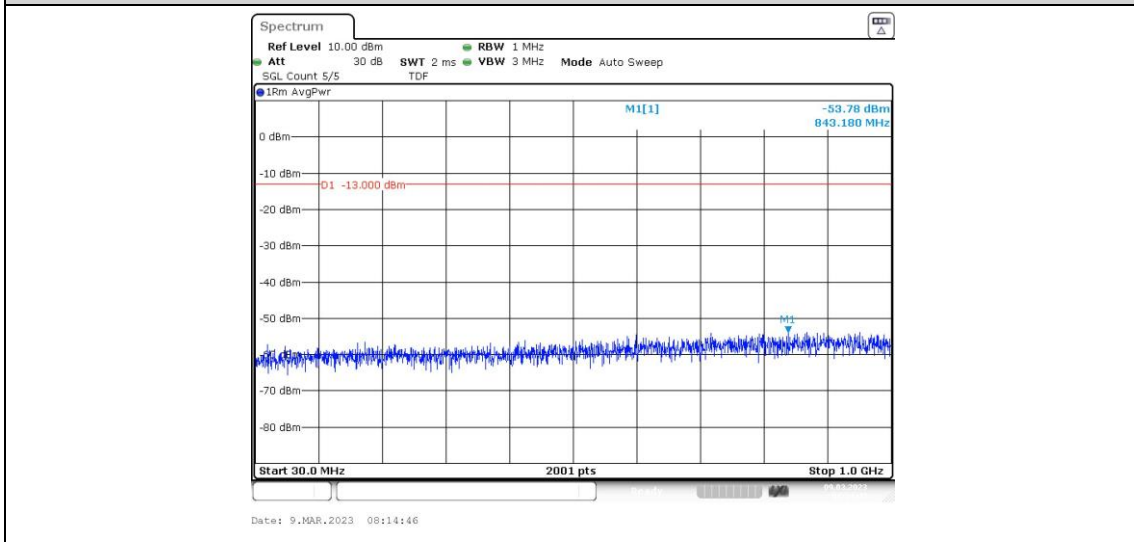

Band25-5MHz-QPSK-26665-1RB#0-Range3:30~1000MHz