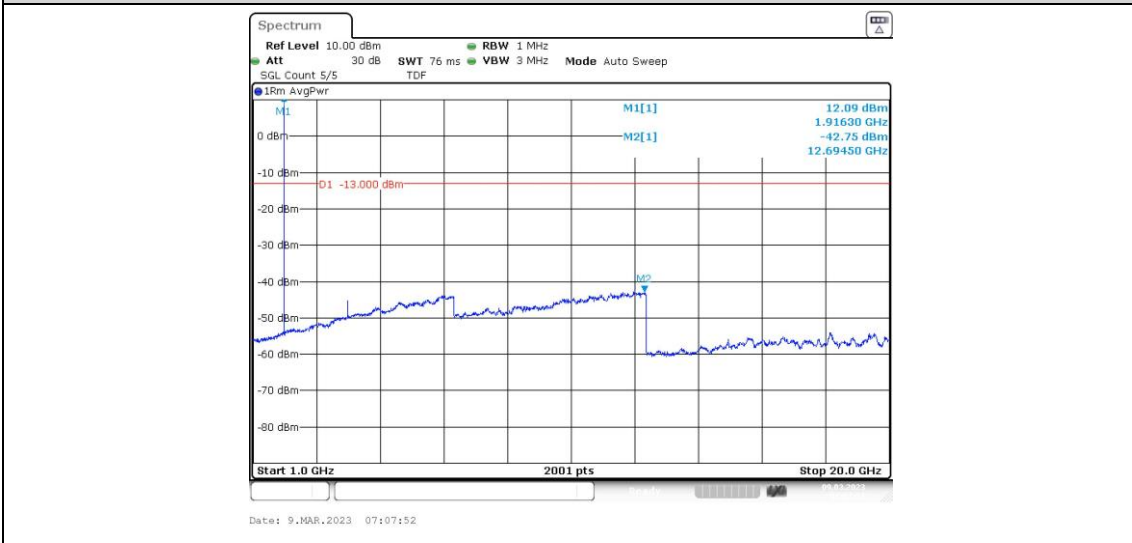

Band25-1.4MHz-16QAM-26683-1RB#0-Range4:1000~20000MHz

Band25-3MHz-QPSK-26055-1RB#0-Range1:0.009~0.15MHz