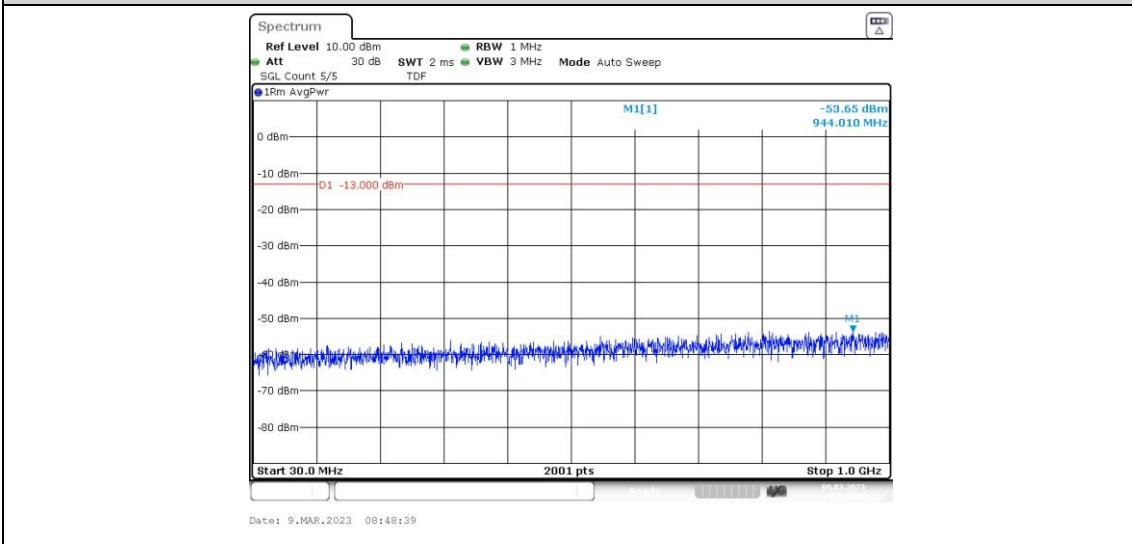

Band25-10MHz-QPSK-26640-1RB#0-Range4:1000~20000MHz