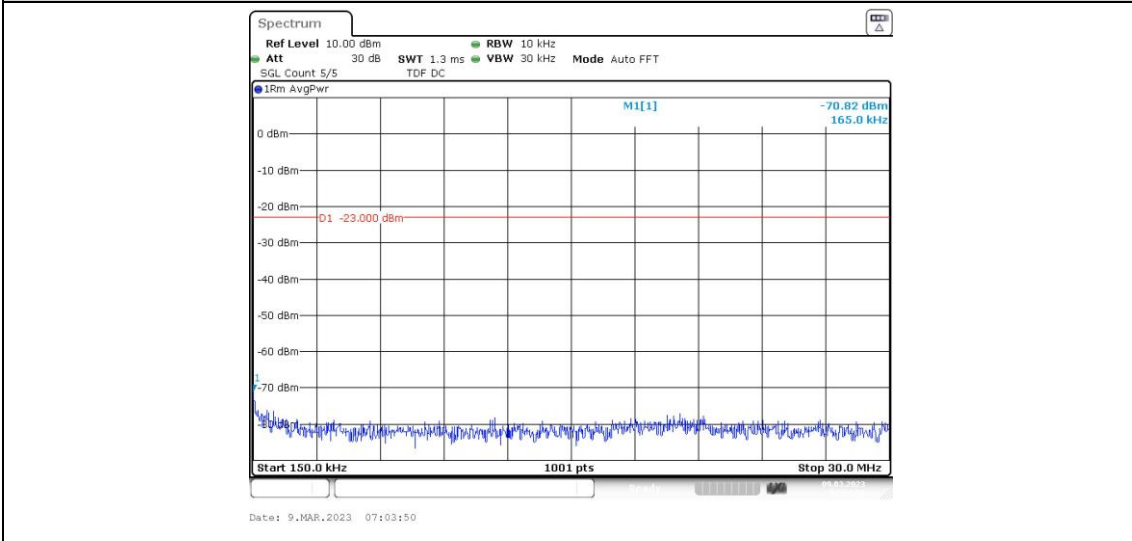

Band25-1.4MHz-QPSK-26683-1RB#0-Range2:0.15~30MHz

Band25-1.4MHz-QPSK-26683-1RB#0-Range3:30~1000MHz

Band25-1.4MHz-QPSK-26683-1RB#0-Range4:1000~20000MHz

Band25-1.4MHz-16QAM-26047-1RB#0-Range1:0.009~0.15MHz

Band25-1.4MHz-16QAM-26047-1RB#0-Range2:0.15~30MHz