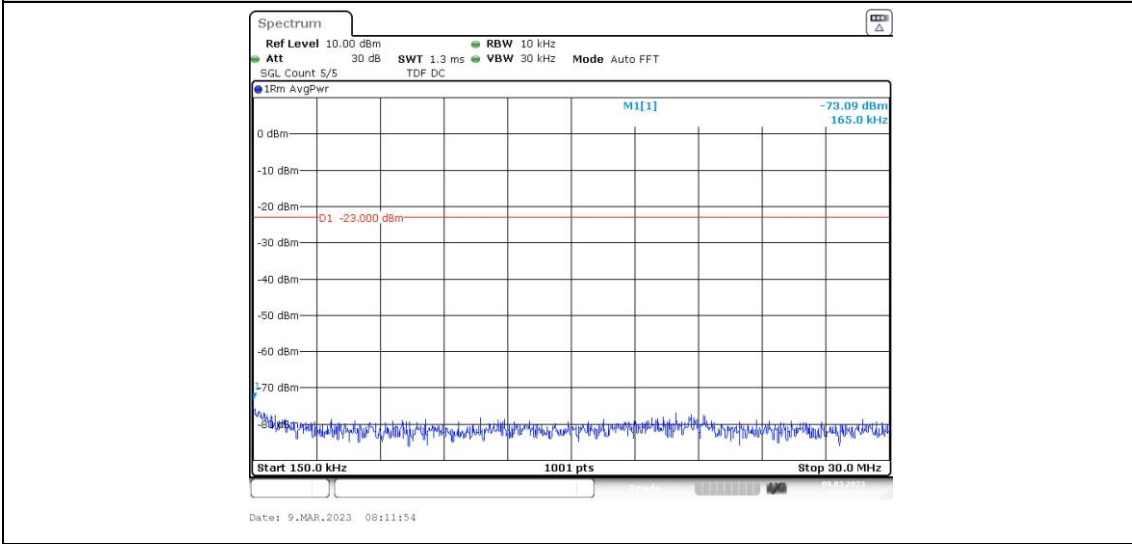

Band25-5MHz-QPSK-26665-1RB#0-Range2:0.15~30MHz

Band25-5MHz-QPSK-26665-1RB#0-Range3:30~1000MHz

Band25-5MHz-QPSK-26665-1RB#0-Range4:1000~20000MHz

Band25-5MHz-16QAM-26065-1RB#0-Range1:0.009~0.15MHz

Band25-5MHz-16QAM-26065-1RB#0-Range2:0.15~30MHz