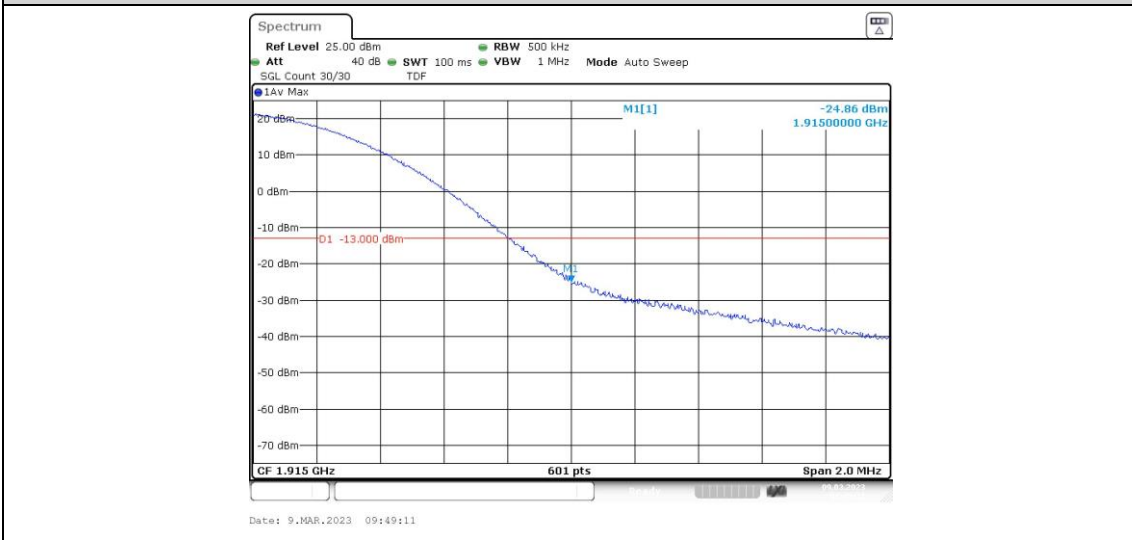

Band25-20MHz-16QAM-26590-1RB#99