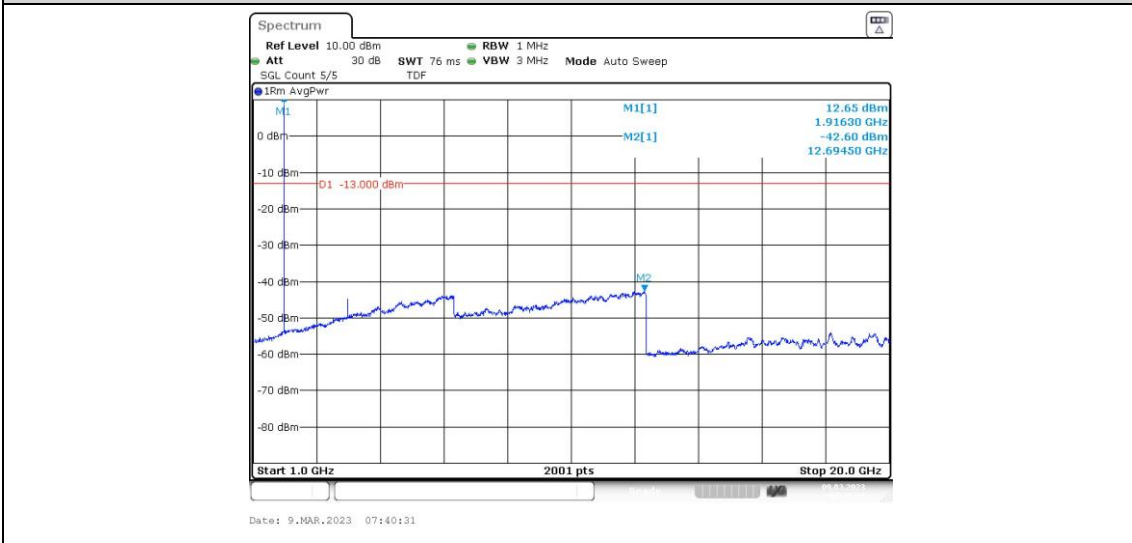

Band25-3MHz-QPSK-26675-1RB#0-Range1:0.009~0.15MHz

Band25-3MHz-QPSK-26675-1RB#0-Range2:0.15~30MHz

Band25-3MHz-QPSK-26675-1RB#0-Range3:30~1000MHz

Band25-3MHz-QPSK-26675-1RB#0-Range4:1000~20000MHz

Band25-3MHz-16QAM-26055-1RB#0-Range1:0.009~0.15MHz