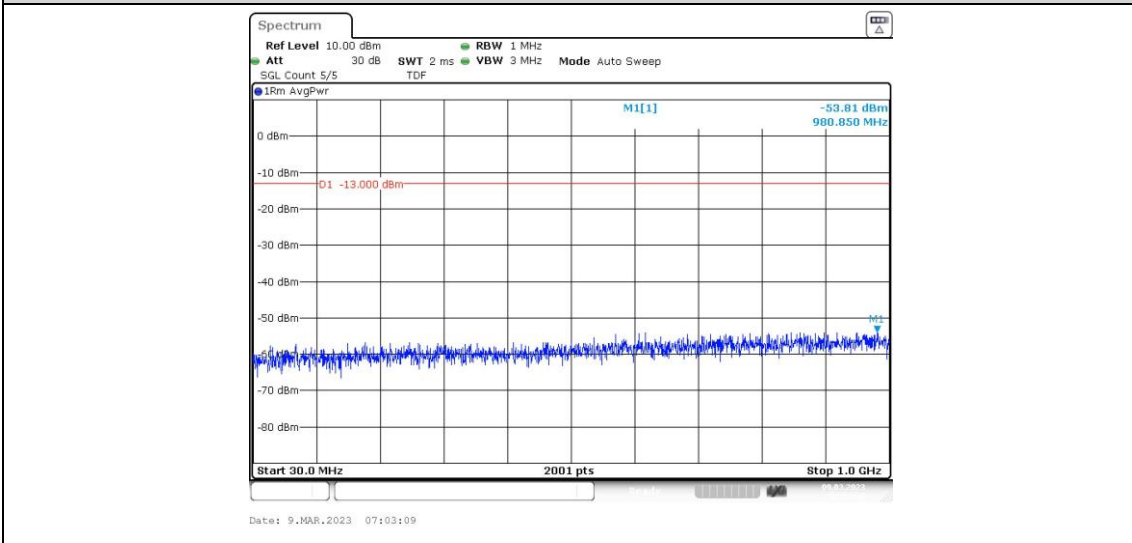

Test Graphs

Band25-1.4MHz-QPSK-26047-1RB#0-Range1:0.009~0.15MHz

Band25-1.4MHz-QPSK-26047-1RB#0-Range2:0.15~30MHz

Band25-1.4MHz-QPSK-26047-1RB#0-Range3:30~1000MHz

Band25-1.4MHz-QPSK-26047-1RB#0-Range4:1000~20000MHz