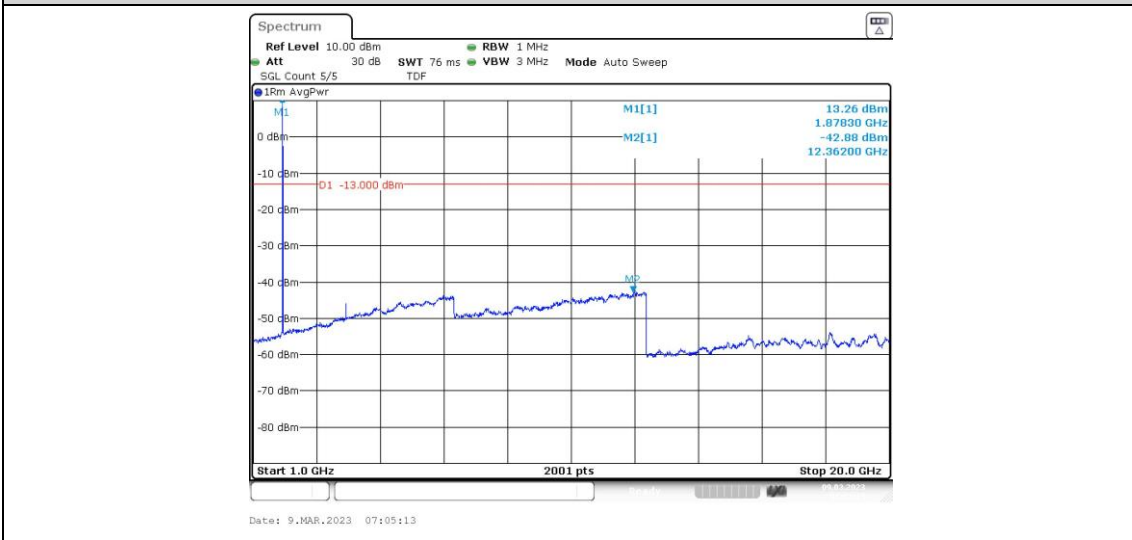

Band25-1.4MHz-QPSK-26365-1RB#0-Range1:0.009~0.15MHz

Band25-1.4MHz-QPSK-26365-1RB#0-Range2:0.15~30MHz

Band25-1.4MHz-QPSK-26365-1RB#0-Range3:30~1000MHz

Band25-1.4MHz-QPSK-26365-1RB#0-Range4:1000~20000MHz

Band25-1.4MHz-QPSK-26683-1RB#0-Range1:0.009~0.15MHz