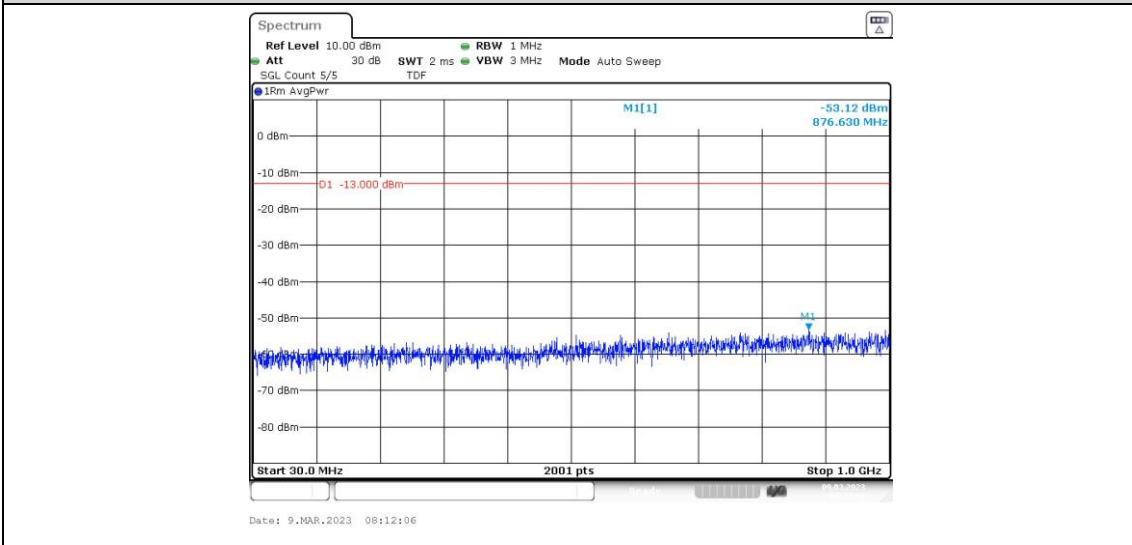

Band25-5MHz-16QAM-26065-1RB#0-Range4:1000~20000MHz