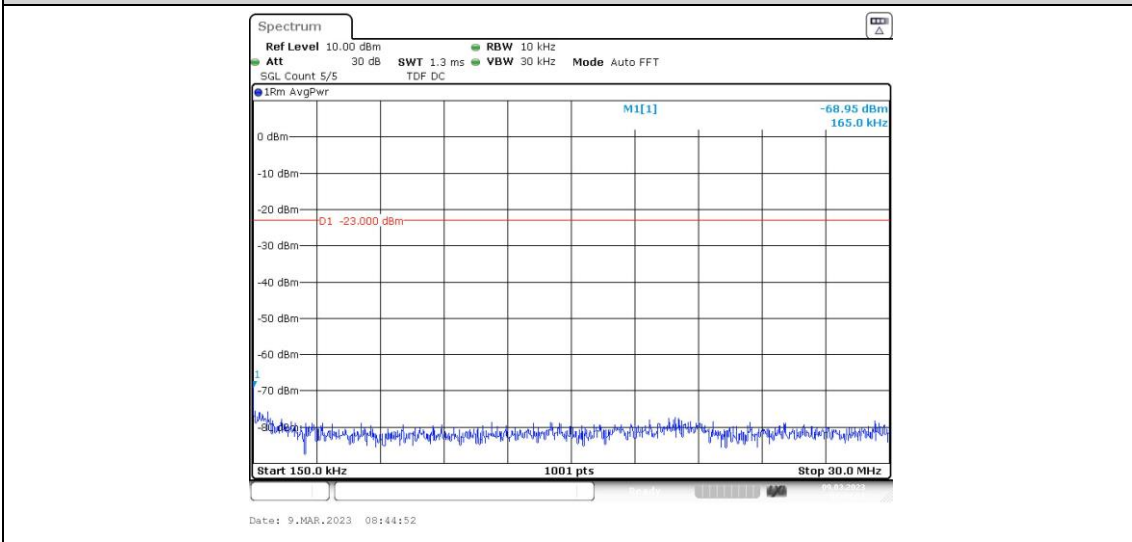

Band25-10MHz-QPSK-26090-1RB#0-Range3:30~1000MHz