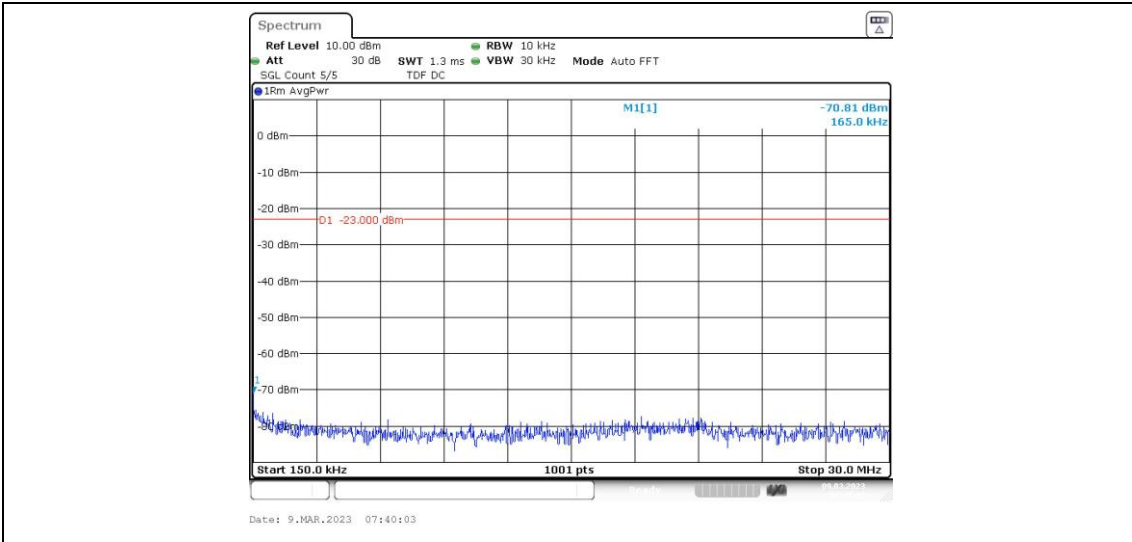

Band25-3MHz-QPSK-26675-1RB#0-Range3:30~1000MHz