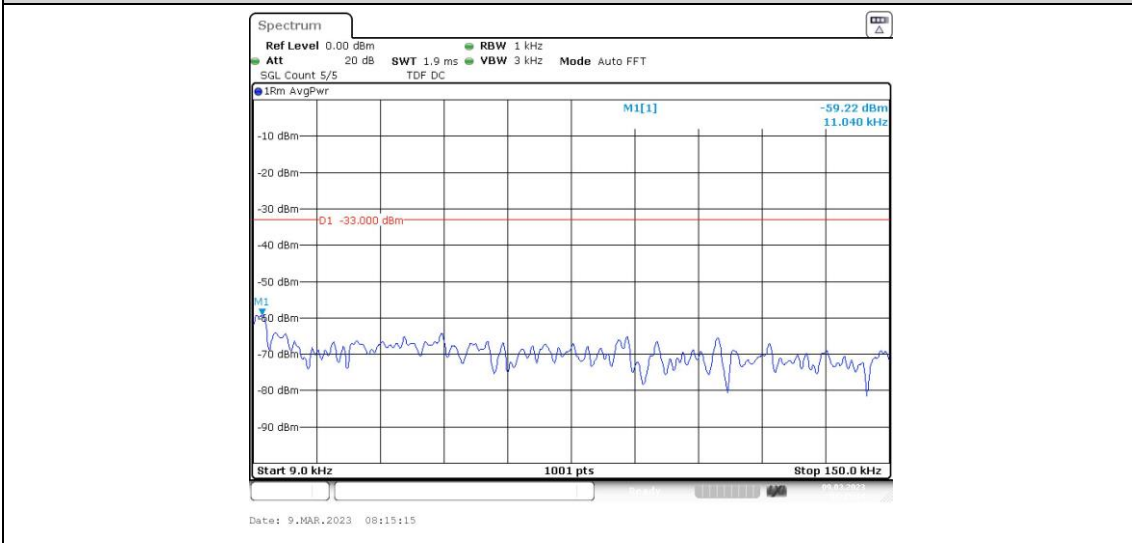

Band25-5MHz-16QAM-26665-1RB#0-Range2:0.15~30MHz