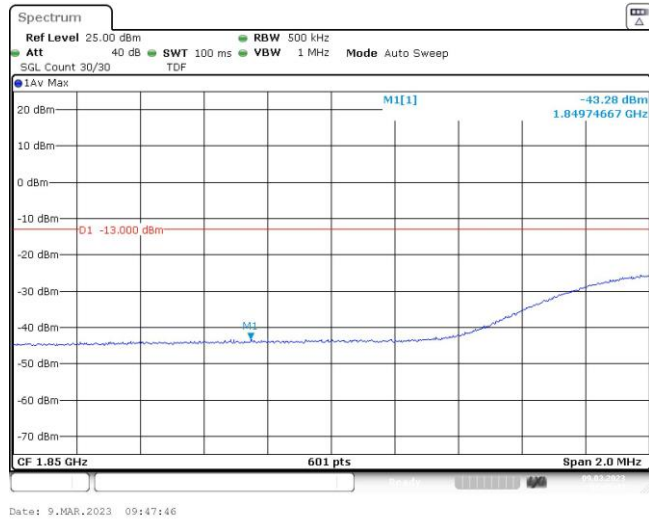

Band25-20MHz-QPSK-26140-100RB#0

Band25-20MHz-QPSK-26590-1RB#0

Band25-20MHz-QPSK-26590-1RB#99

Band25-20MHz-QPSK-26590-100RB#0

Band25-20MHz-16QAM-26140-1RB#0

Band25-20MHz-16QAM-26140-1RB#99

Band25-20MHz-16QAM-26140-100RB#0