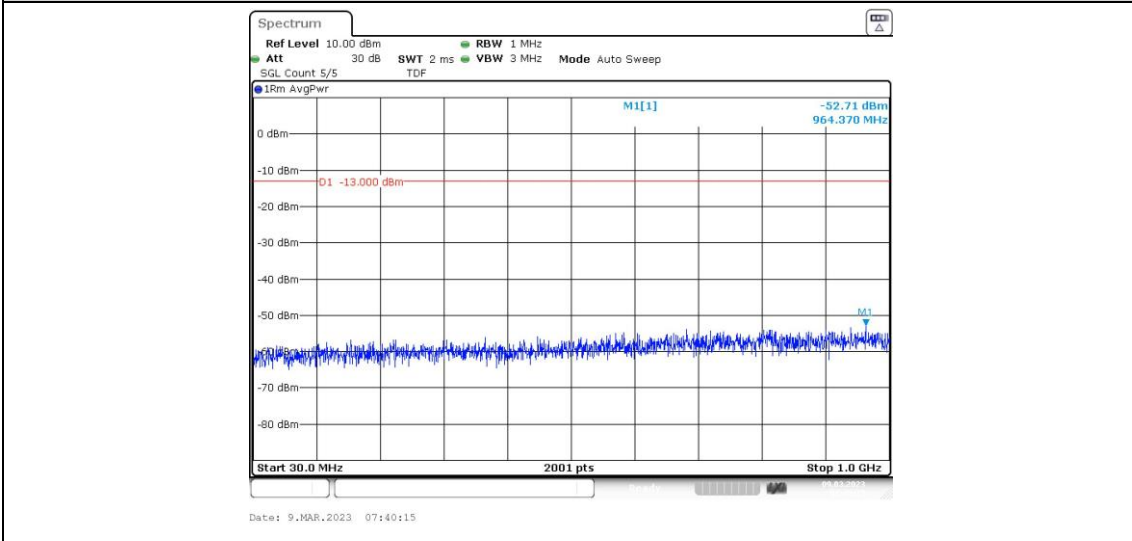

Band25-3MHz-QPSK-26675-1RB#0-Range4:1000~20000MHz