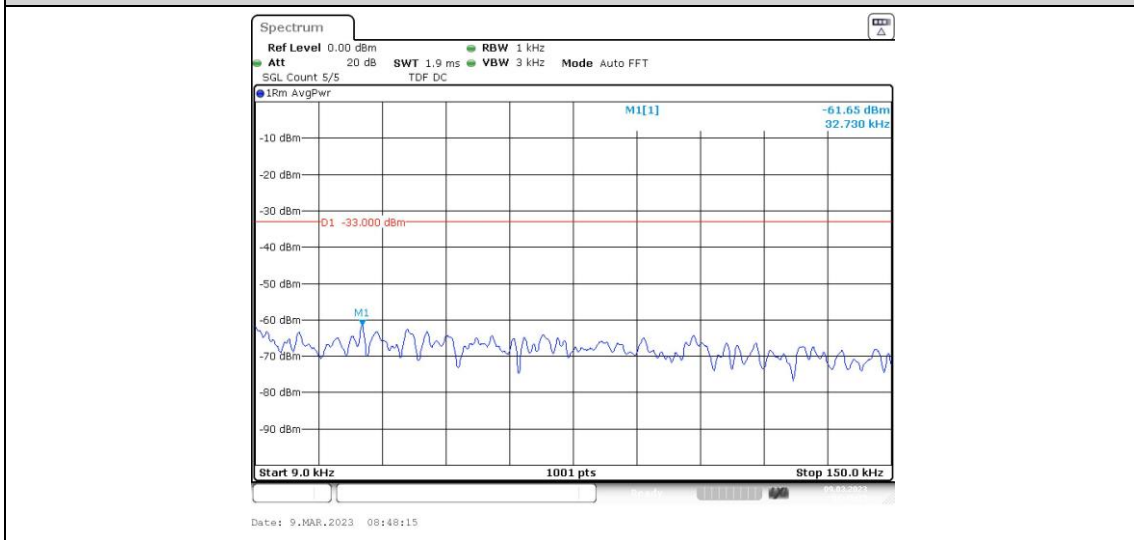

Band25-10MHz-QPSK-26365-1RB#0-Range2:0.15~30MHz

Band25-10MHz-QPSK-26365-1RB#0-Range3:30~1000MHz

Band25-10MHz-QPSK-26365-1RB#0-Range4:1000~20000MHz

Band25-10MHz-QPSK-26640-1RB#0-Range1:0.009~0.15MHz

Band25-10MHz-QPSK-26640-1RB#0-Range2:0.15~30MHz