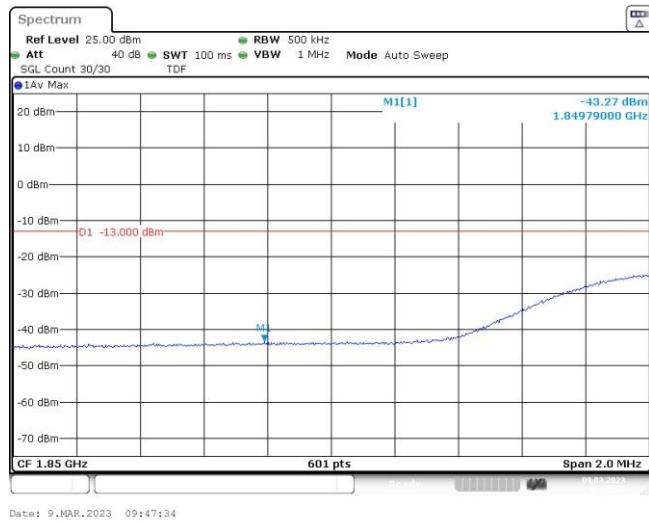

Band25-15MHz-16QAM-26115-1RB#74

Band25-15MHz-16QAM-26115-75RB#0

Band25-15MHz-16QAM-26615-1RB#0

Band25-15MHz-16QAM-26615-1RB#74

Band25-15MHz-16QAM-26615-75RB#0

Band25-20MHz-QPSK-26140-1RB#0

Band25-20MHz-QPSK-26140-1RB#99