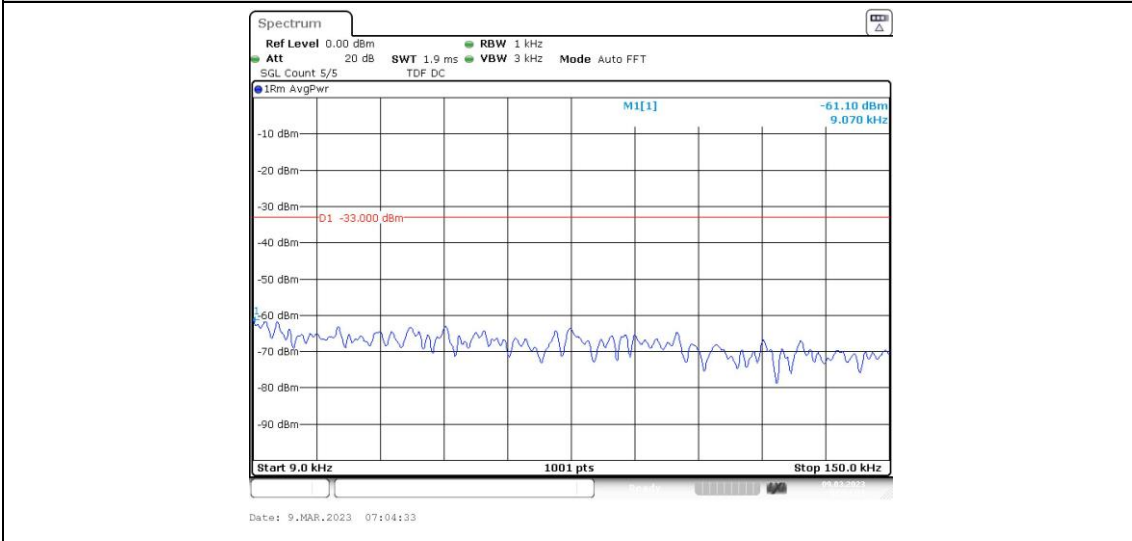

Band25-1.4MHz-QPSK-26365-1RB#0-Range2:0.15~30MHz