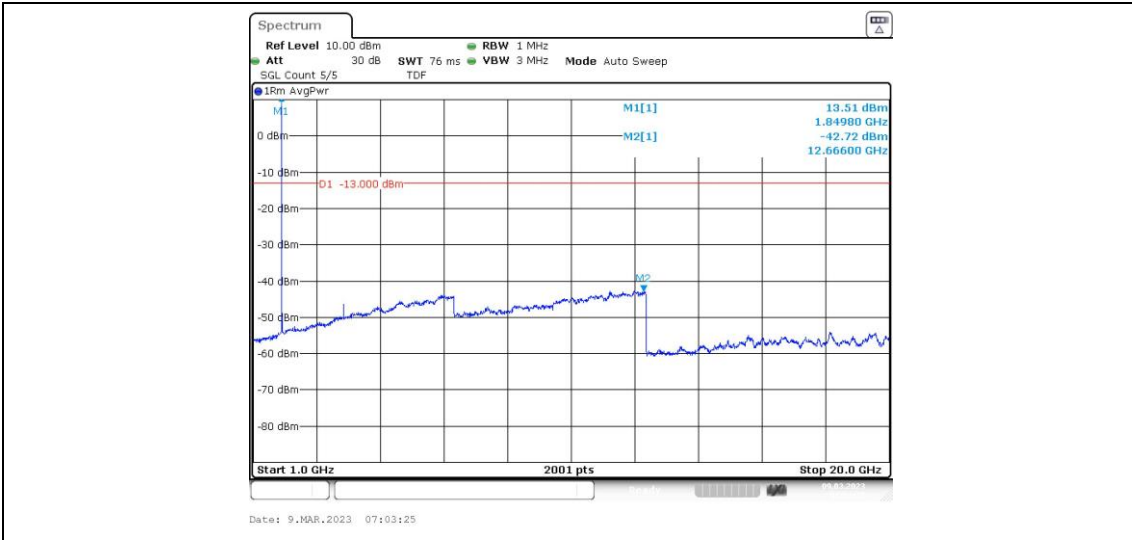

Test Graphs

Band25-1.4MHz-QPSK-26047-1RB#0-Range1:0.009~0.15MHz

Band25-1.4MHz-QPSK-26047-1RB#0-Range2:0.15~30MHz

Band25-1.4MHz-QPSK-26047-1RB#0-Range3:30~1000MHz

Band25-1.4MHz-QPSK-26047-1RB#0-Range4:1000~20000MHz