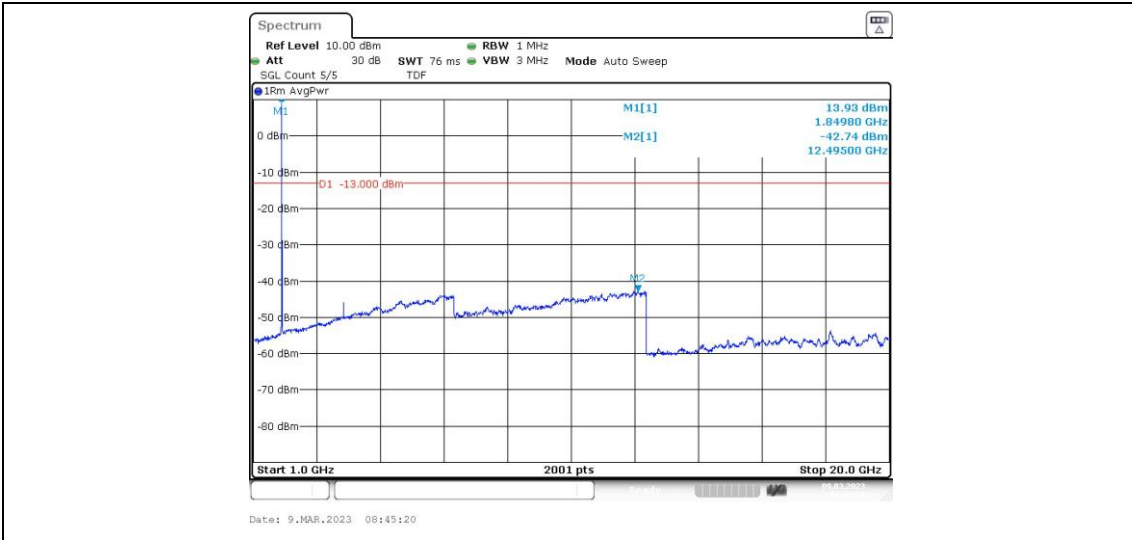

Band25-10MHz-QPSK-26090-1RB#0-Range1:0.009~0.15MHz

Band25-10MHz-QPSK-26090-1RB#0-Range2:0.15~30MHz

Band25-10MHz-QPSK-26090-1RB#0-Range3:30~1000MHz

Band25-10MHz-QPSK-26090-1RB#0-Range4:1000~20000MHz

Band25-10MHz-QPSK-26365-1RB#0-Range1:0.009~0.15MHz