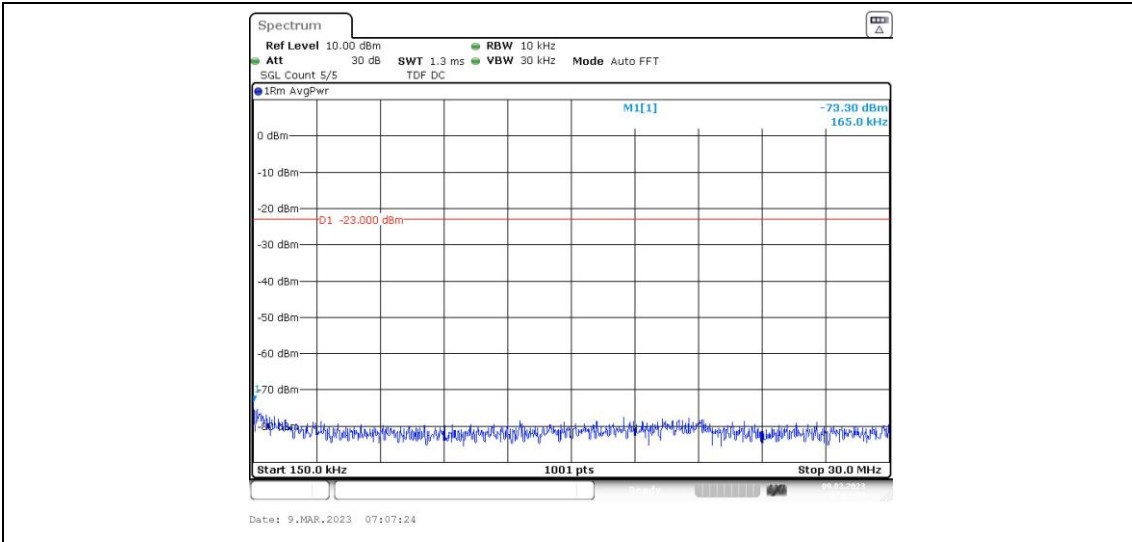

Band25-1.4MHz-16QAM-26365-1RB#0-Range3:30~1000MHz

Band25-1.4MHz-16QAM-26365-1RB#0-Range4:1000~20000MHz

Band25-1.4MHz-16QAM-26683-1RB#0-Range1:0.009~0.15MHz

Band25-1.4MHz-16QAM-26683-1RB#0-Range2:0.15~30MHz