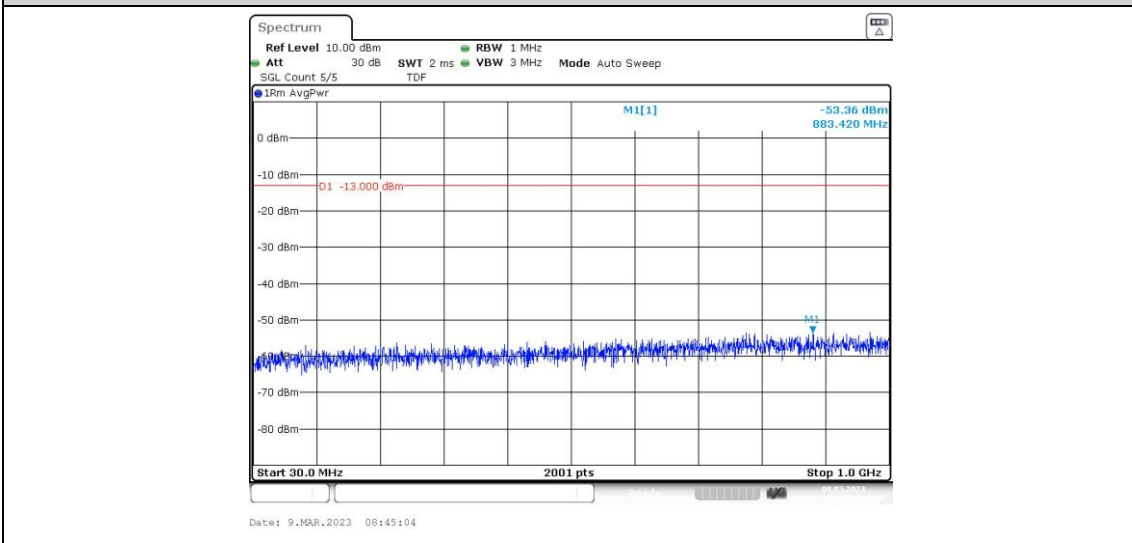

Band25-10MHz-QPSK-26090-1RB#0-Range4:1000~20000MHz