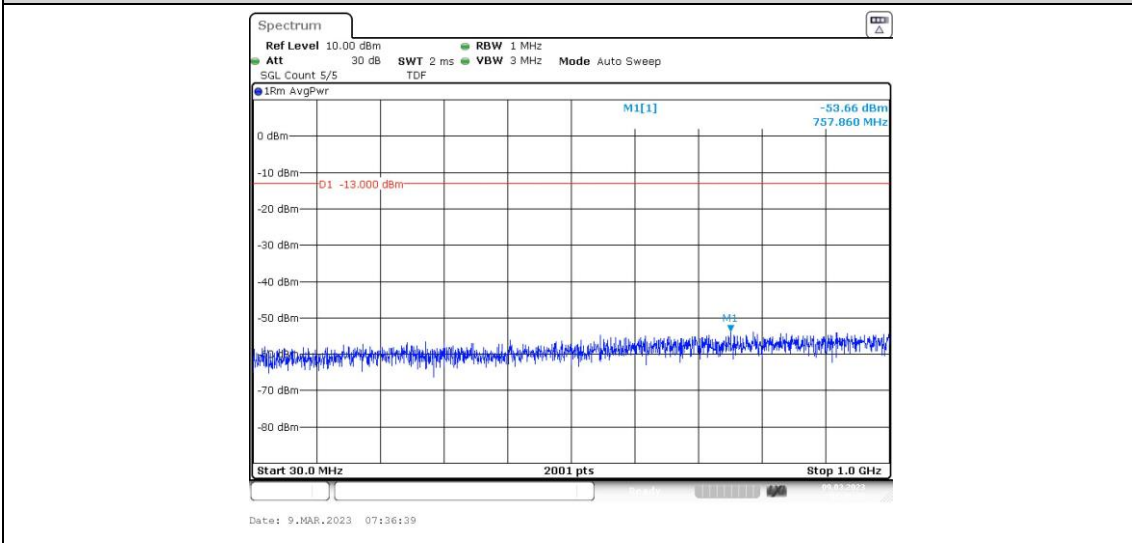

Band25-1.4MHz-16QAM-26683-1RB#0-Range3:30~1000MHz

Band25-1.4MHz-16QAM-26683-1RB#0-Range4:1000~20000MHz

Band25-3MHz-QPSK-26055-1RB#0-Range1:0.009~0.15MHz

Band25-3MHz-QPSK-26055-1RB#0-Range2:0.15~30MHz

Band25-3MHz-QPSK-26055-1RB#0-Range3:30~1000MHz