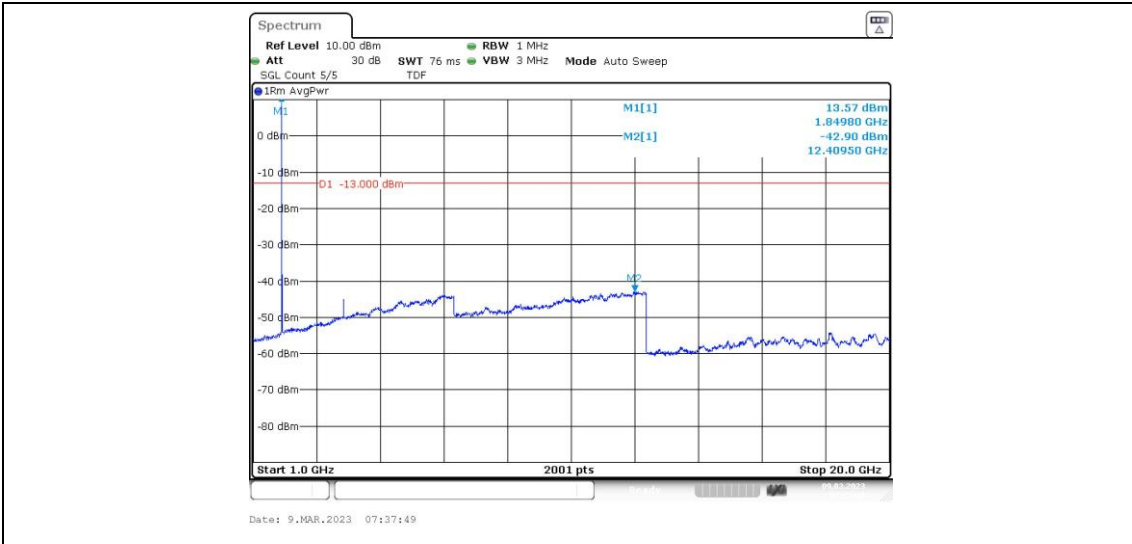

Band25-3MHz-16QAM-26365-1RB#0-Range1:0.009~0.15MHz

Band25-3MHz-16QAM-26365-1RB#0-Range2:0.15~30MHz

Band25-3MHz-16QAM-26365-1RB#0-Range3:30~1000MHz