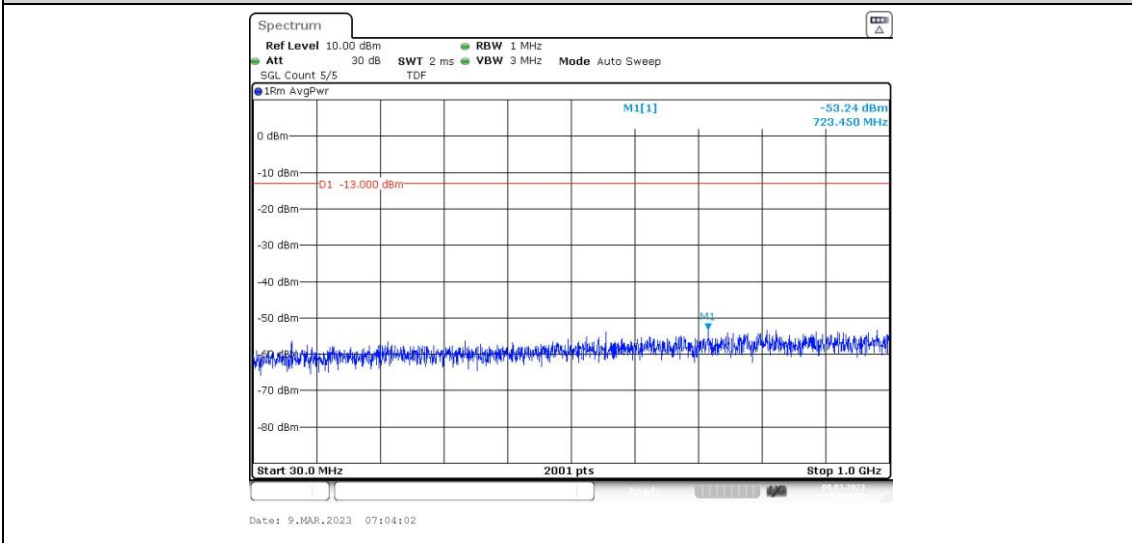

Band25-1.4MHz-16QAM-26047-1RB#0-Range4:1000~20000MHz