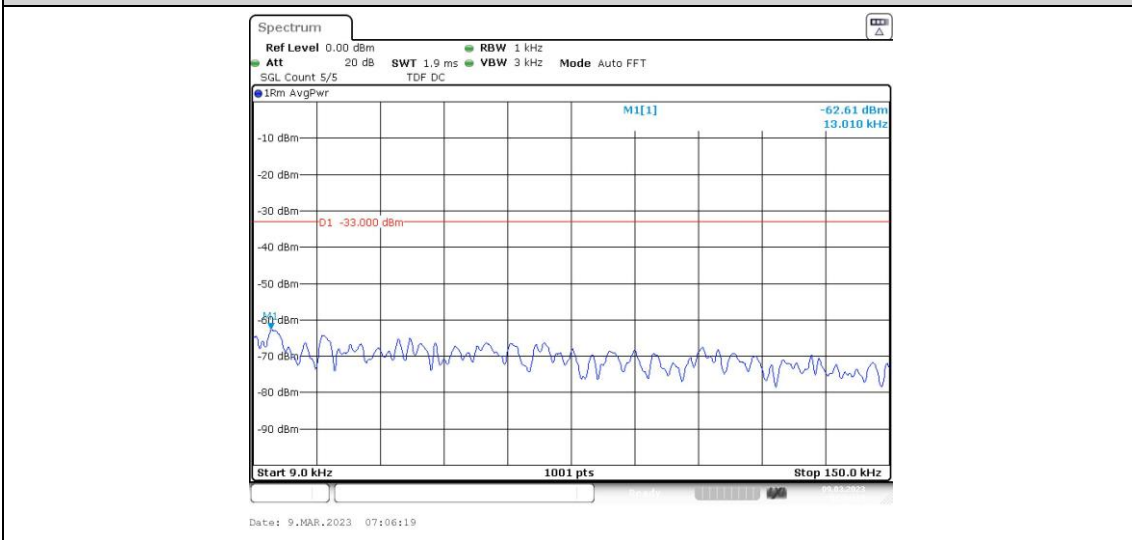

Band25-1.4MHz-QPSK-26365-1RB#0-Range1:0.009~0.15MHz

Band25-1.4MHz-QPSK-26365-1RB#0-Range2:0.15~30MHz

Band25-1.4MHz-QPSK-26365-1RB#0-Range3:30~1000MHz

Band25-1.4MHz-QPSK-26365-1RB#0-Range4:1000~20000MHz

Band25-1.4MHz-QPSK-26683-1RB#0-Range1:0.009~0.15MHz