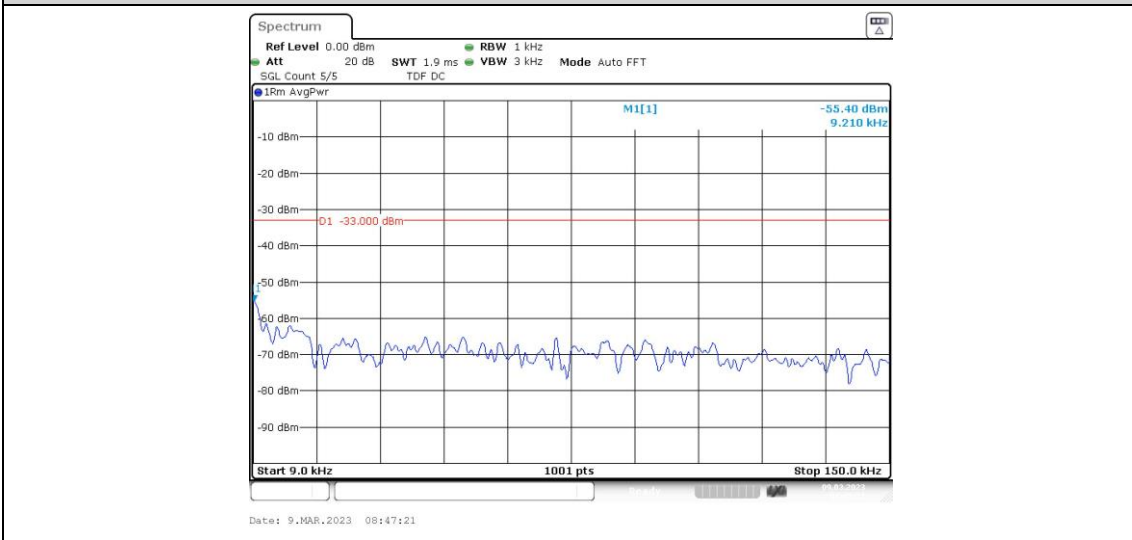

Band25-10MHz-16QAM-26365-1RB#0-Range2:0.15~30MHz