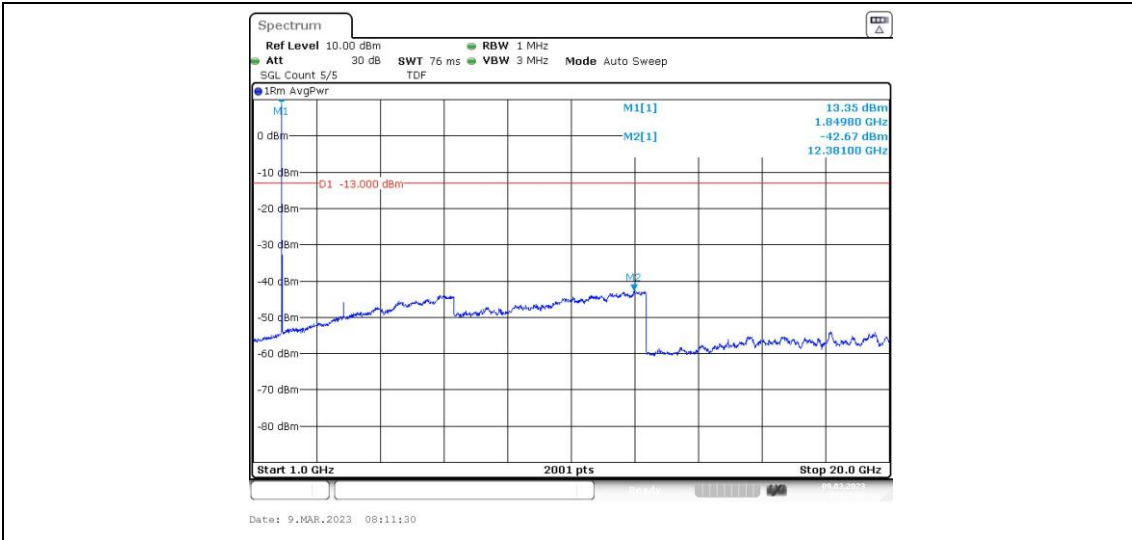

Band25-3MHz-16QAM-26675-1RB#0-Range4:1000~20000MHz

Band25-5MHz-QPSK-26065-1RB#0-Range1:0.009~0.15MHz

Band25-5MHz-QPSK-26065-1RB#0-Range2:0.15~30MHz

Band25-5MHz-QPSK-26065-1RB#0-Range3:30~1000MHz

Band25-5MHz-QPSK-26065-1RB#0-Range4:1000~20000MHz