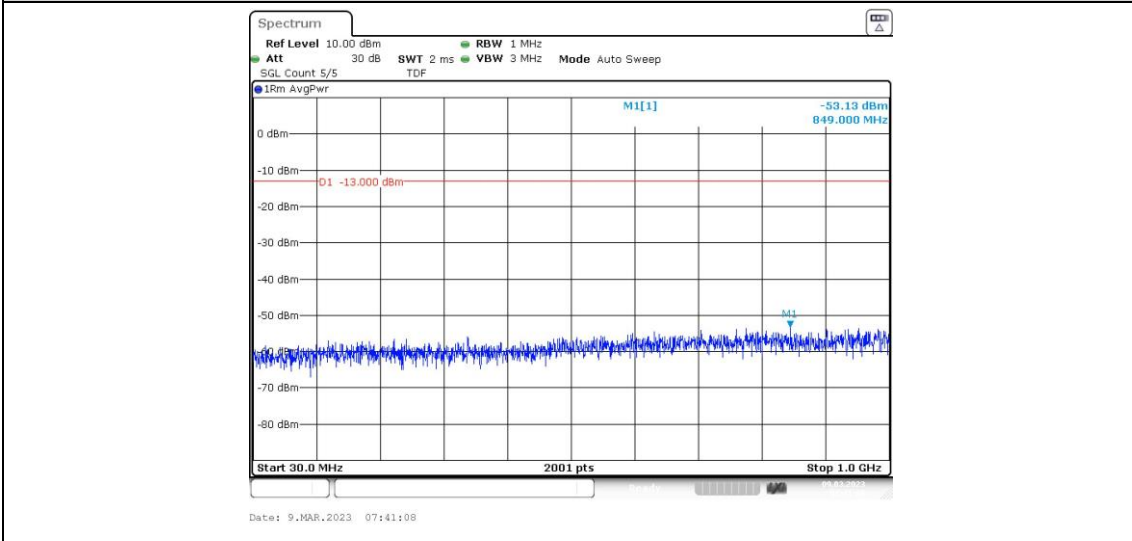

Band25-3MHz-16QAM-26365-1RB#0-Range3:30~1000MHz

Band25-3MHz-16QAM-26365-1RB#0-Range4:1000~20000MHz

Band25-3MHz-16QAM-26675-1RB#0-Range1:0.009~0.15MHz

Band25-3MHz-16QAM-26675-1RB#0-Range2:0.15~30MHz

Band25-3MHz-16QAM-26675-1RB#0-Range3:30~1000MHz