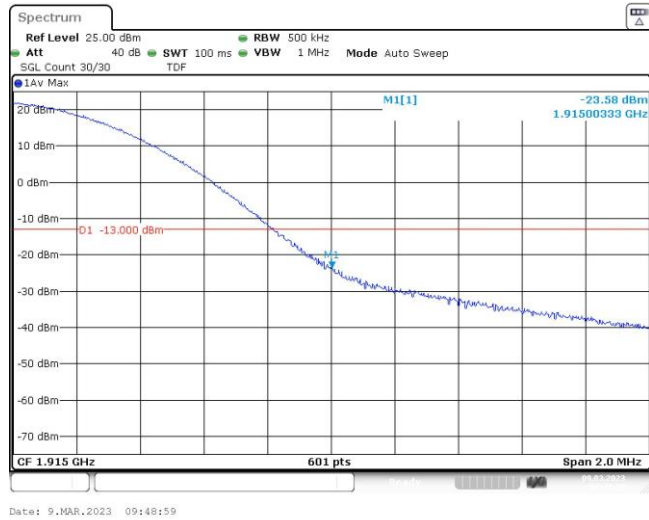

Band25-20MHz-QPSK-26590-1RB#99