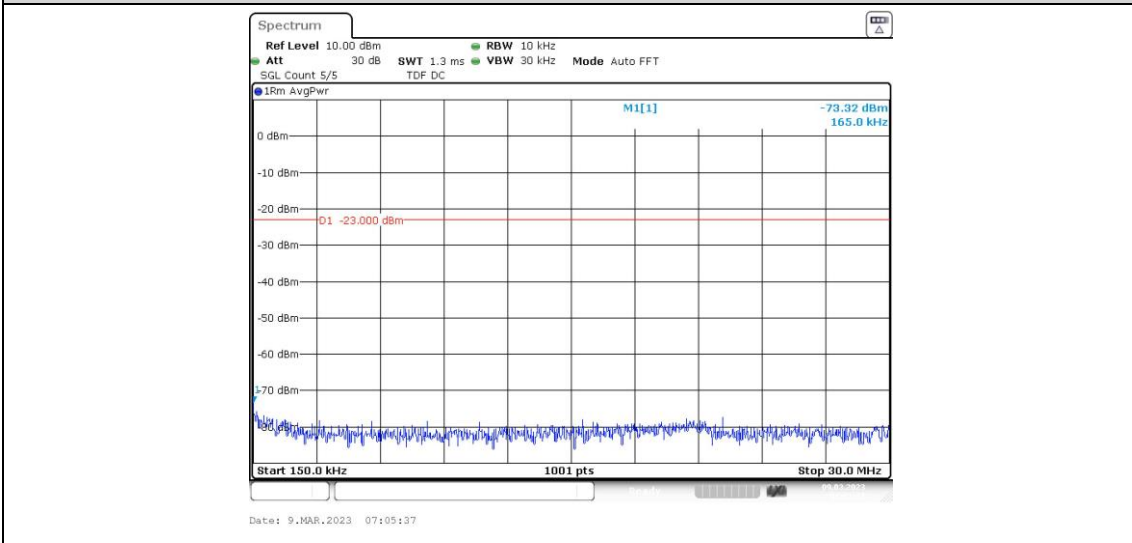

Band25-1.4MHz-16QAM-26047-1RB#0-Range3:30~1000MHz

Band25-1.4MHz-16QAM-26047-1RB#0-Range4:1000~20000MHz

Band25-1.4MHz-16QAM-26365-1RB#0-Range1:0.009~0.15MHz

Band25-1.4MHz-16QAM-26365-1RB#0-Range2:0.15~30MHz