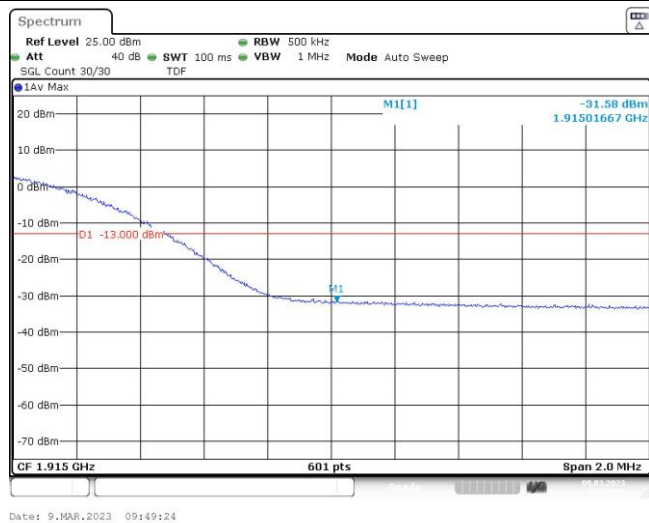

Band25-20MHz-QPSK-26140-100RB#0

Band25-20MHz-QPSK-26590-1RB#0

Band25-20MHz-QPSK-26590-1RB#99

Band25-20MHz-QPSK-26590-100RB#0

Band25-20MHz-16QAM-26140-1RB#0

Band25-20MHz-16QAM-26140-1RB#99

Band25-20MHz-16QAM-26140-100RB#0