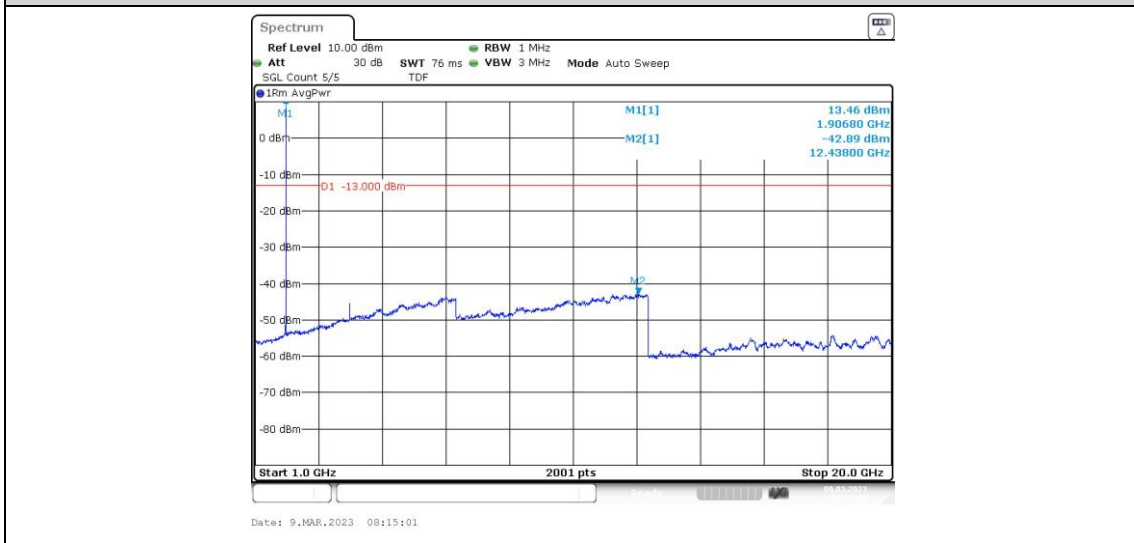

Band25-5MHz-QPSK-26665-1RB#0-Range4:1000~20000MHz

Band25-5MHz-16QAM-26065-1RB#0-Range1:0.009~0.15MHz