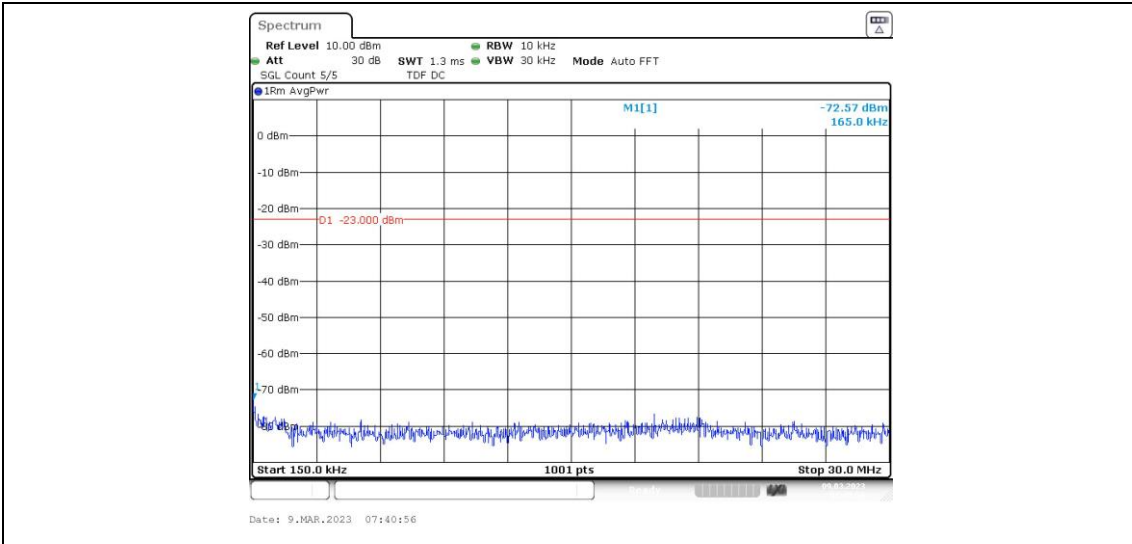

Band25-3MHz-16QAM-26365-1RB#0-Range3:30~1000MHz

Band25-3MHz-16QAM-26365-1RB#0-Range4:1000~20000MHz

Band25-3MHz-16QAM-26675-1RB#0-Range1:0.009~0.15MHz

Band25-3MHz-16QAM-26675-1RB#0-Range2:0.15~30MHz

Band25-3MHz-16QAM-26675-1RB#0-Range3:30~1000MHz