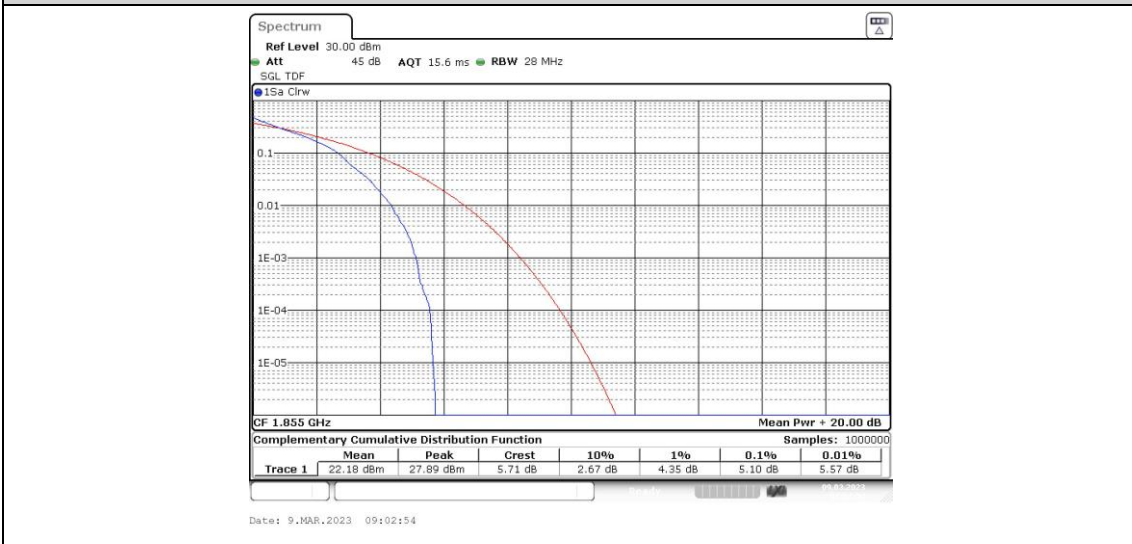

Band25-5MHz-16QAM-26065-25RB#0

Band25-5MHz-16QAM-26365-1RB#0

Band25-5MHz-16QAM-26365-25RB#0

Band25-5MHz-16QAM-26665-1RB#0

Band25-5MHz-16QAM-26665-25RB#0

Band25-10MHz-QPSK-26090-1RB#0

Band25-10MHz-QPSK-26090-50RB#0