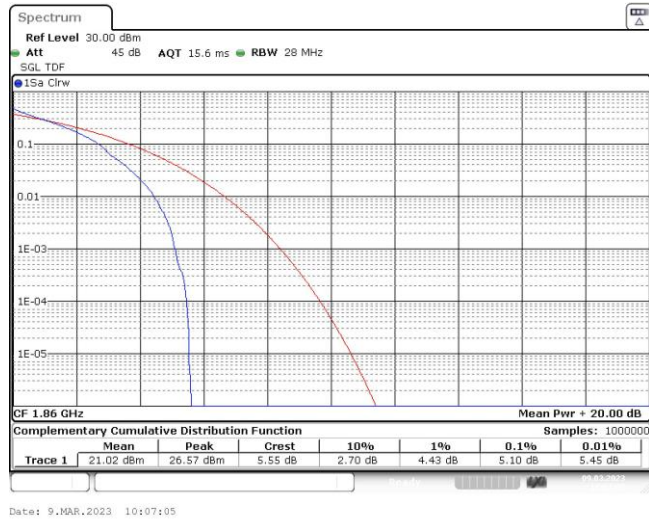

Band25-20MHz-QPSK-26140-100RB#0