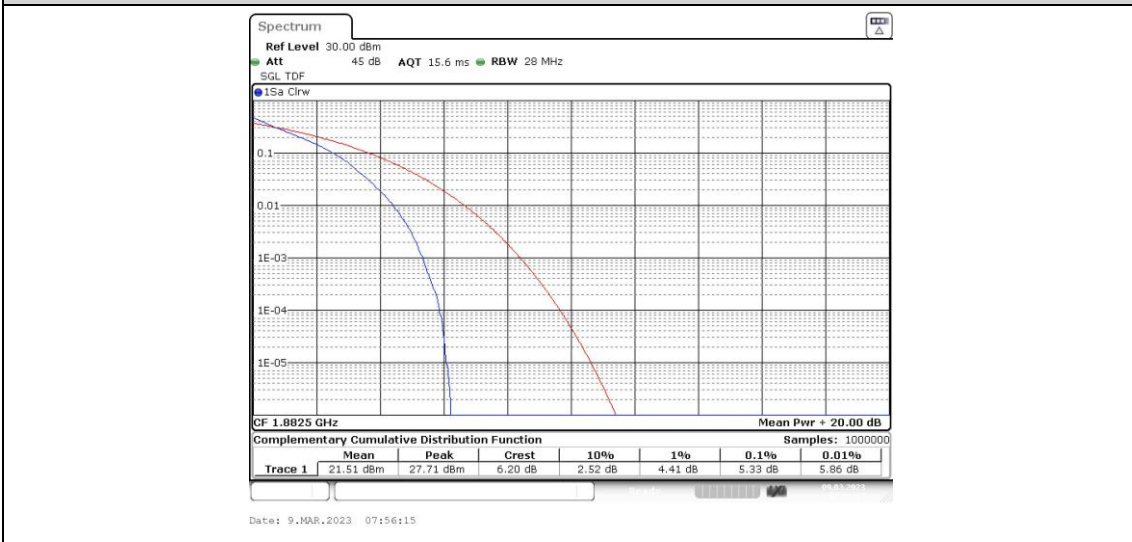

Band25-3MHz-QPSK-26365-15RB#0