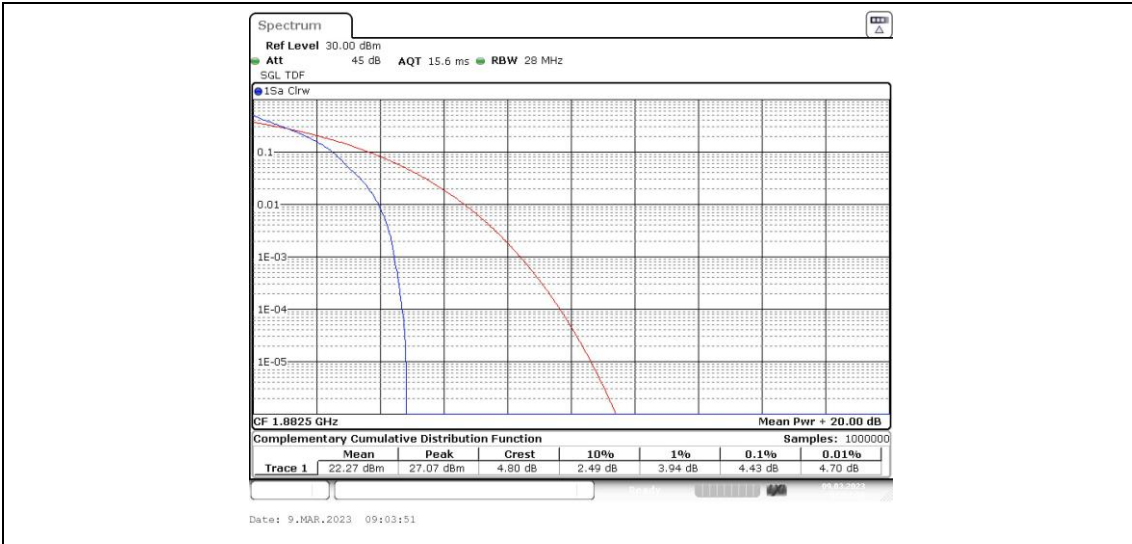

Band25-10MHz-QPSK-26365-50RB#0