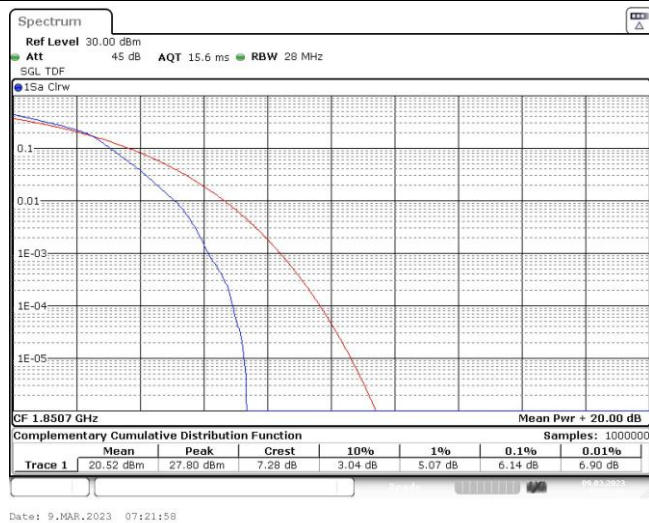

### Test Graphs

Band25-1.4MHz-QPSK-26365-6RB#0

Band25-1.4MHz-QPSK-26683-1RB#0

Band25-1.4MHz-QPSK-26683-6RB#0

Band25-1.4MHz-16QAM-26047-1RB#0

Band25-1.4MHz-16QAM-26047-6RB#0

Band25-1.4MHz-16QAM-26365-1RB#0

Band25-1.4MHz-16QAM-26365-6RB#0