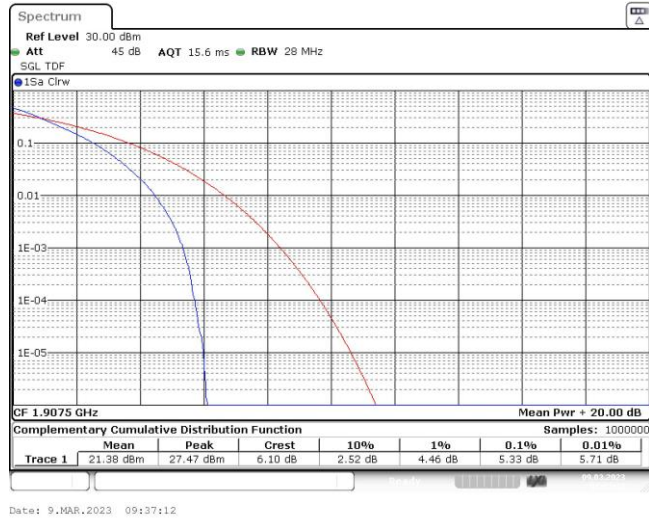

Band25-15MHz-16QAM-26115-1RB#0