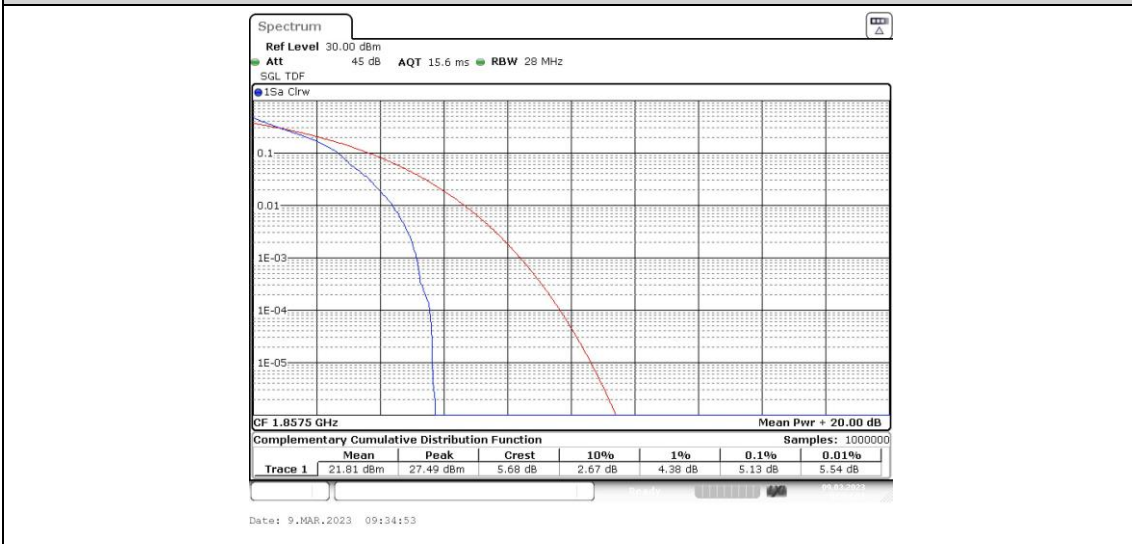

Band25-10MHz-16QAM-26365-50RB#0

Band25-10MHz-16QAM-26640-1RB#0

Band25-10MHz-16QAM-26640-50RB#0

Band25-15MHz-QPSK-26115-1RB#0

Band25-15MHz-QPSK-26115-75RB#0

Band25-15MHz-QPSK-26365-1RB#0

Band25-15MHz-QPSK-26365-75RB#0