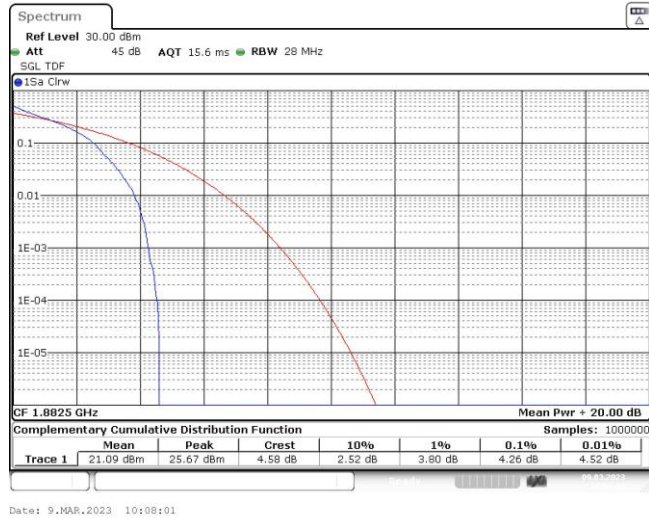

Band25-15MHz-16QAM-26615-75RB#0

Band25-20MHz-QPSK-26140-1RB#0

Band25-20MHz-QPSK-26140-100RB#0

Band25-20MHz-QPSK-26365-1RB#0

Band25-20MHz-QPSK-26365-100RB#0

Band25-20MHz-QPSK-26590-1RB#0

Band25-20MHz-QPSK-26590-100RB#0