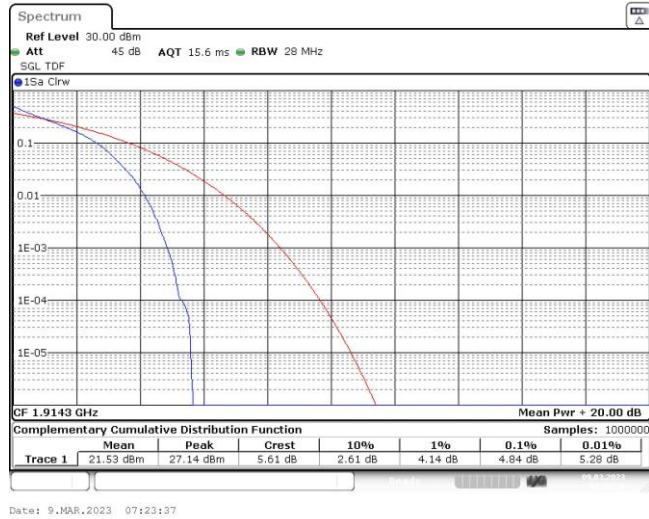

### Test Graphs

Band25-1.4MHz-QPSK-26365-6RB#0

Band25-1.4MHz-QPSK-26683-1RB#0

Band25-1.4MHz-QPSK-26683-6RB#0

Band25-1.4MHz-16QAM-26047-1RB#0

Band25-1.4MHz-16QAM-26047-6RB#0

Band25-1.4MHz-16QAM-26365-1RB#0

Band25-1.4MHz-16QAM-26365-6RB#0