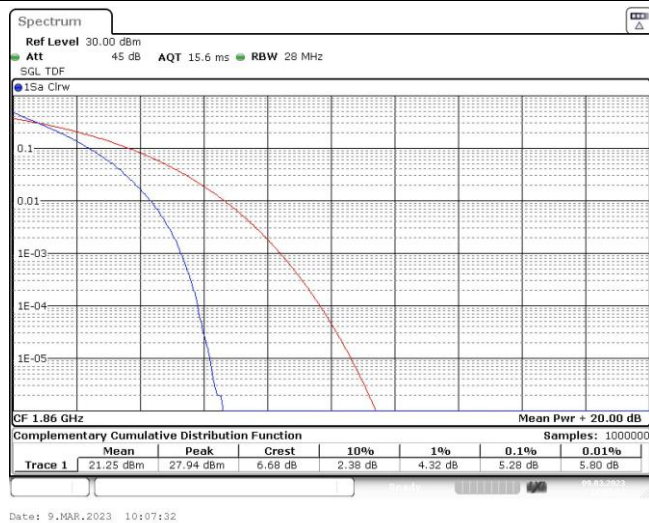

Band25-20MHz-QPSK-26365-1RB#0