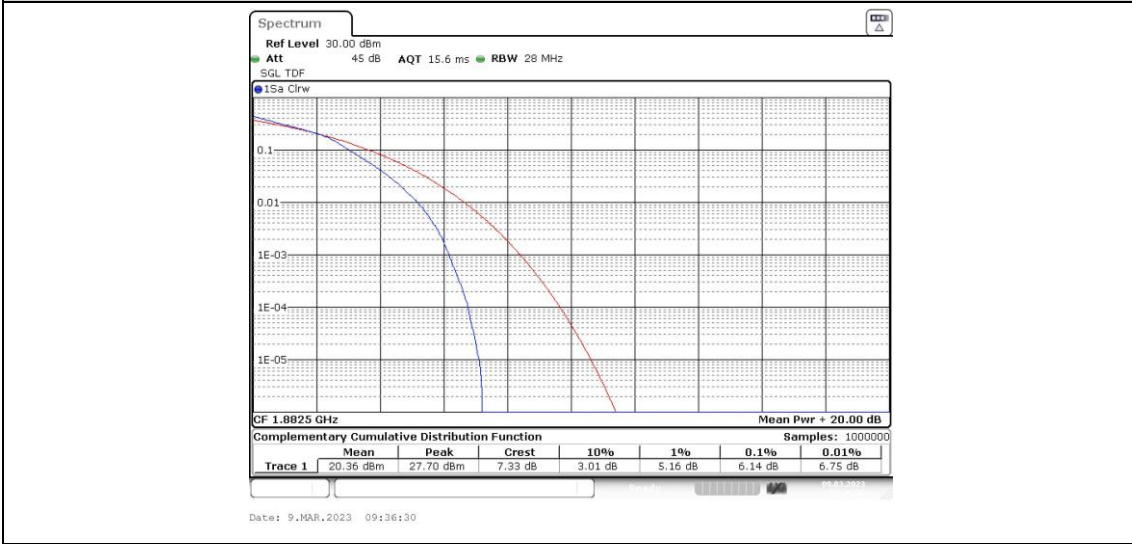

Band25-15MHz-QPSK-26615-1RB#0

Band25-15MHz-QPSK-26615-75RB#0

Band25-15MHz-16QAM-26115-1RB#0

Band25-15MHz-16QAM-26115-75RB#0

Band25-15MHz-16QAM-26365-1RB#0

Band25-15MHz-16QAM-26365-75RB#0

Band25-15MHz-16QAM-26615-1RB#0