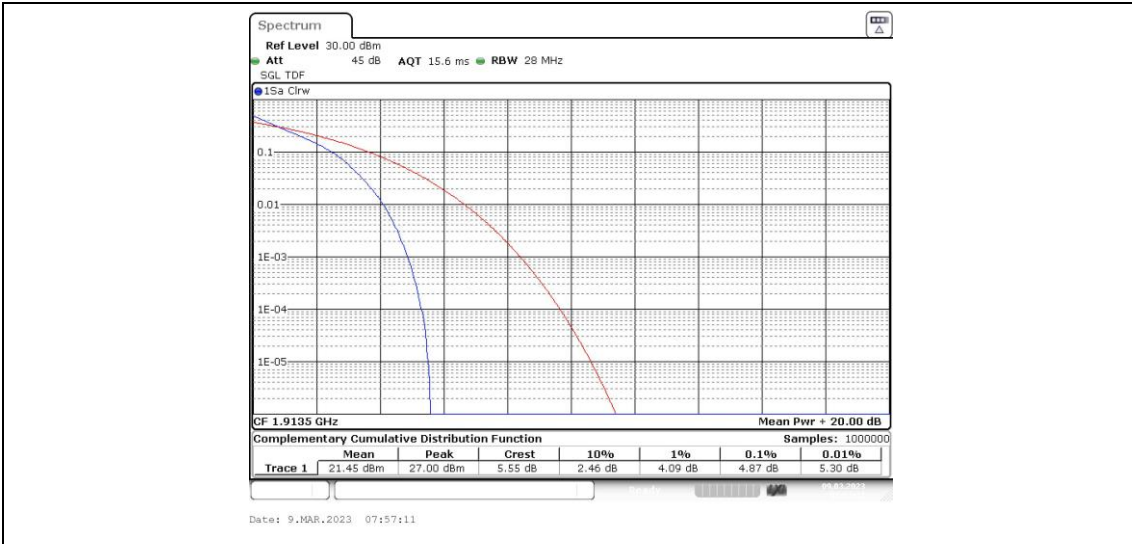

Band25-3MHz-QPSK-26675-15RB#0