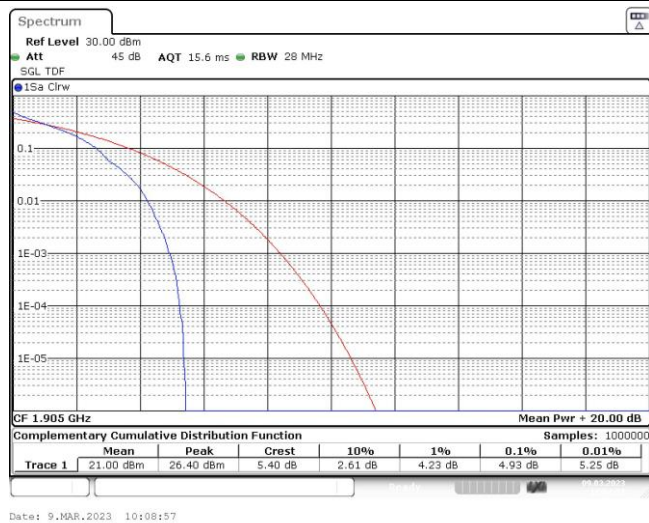

Band25-15MHz-16QAM-26615-75RB#0

Band25-20MHz-QPSK-26140-1RB#0

Band25-20MHz-QPSK-26140-100RB#0

Band25-20MHz-QPSK-26365-1RB#0

Band25-20MHz-QPSK-26365-100RB#0

Band25-20MHz-QPSK-26590-1RB#0

Band25-20MHz-QPSK-26590-100RB#0