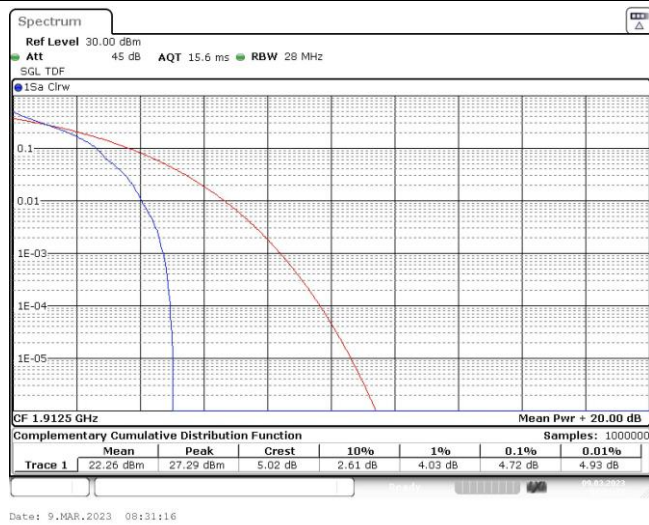

Band25-5MHz-QPSK-26065-1RB#0

Band25-5MHz-QPSK-26065-25RB#0

Band25-5MHz-QPSK-26365-1RB#0

**Band25-5MHz-QPSK-26365-25RB#0**

**Band25-5MHz-QPSK-26665-1RB#0**

**Band25-5MHz-QPSK-26665-25RB#0**

Band25-5MHz-16QAM-26065-1RB#0