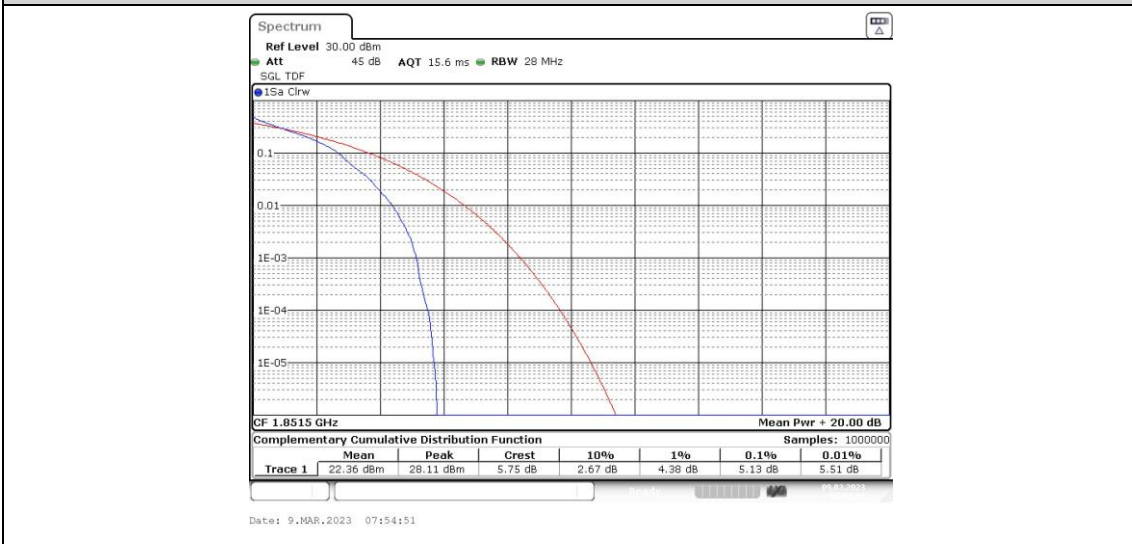

Band25-3MHz-QPSK-26055-1RB#0