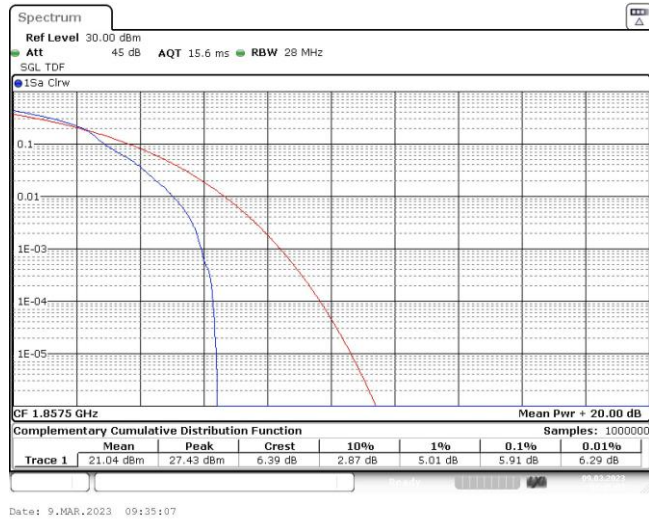

Band25-15MHz-16QAM-26115-75RB#0