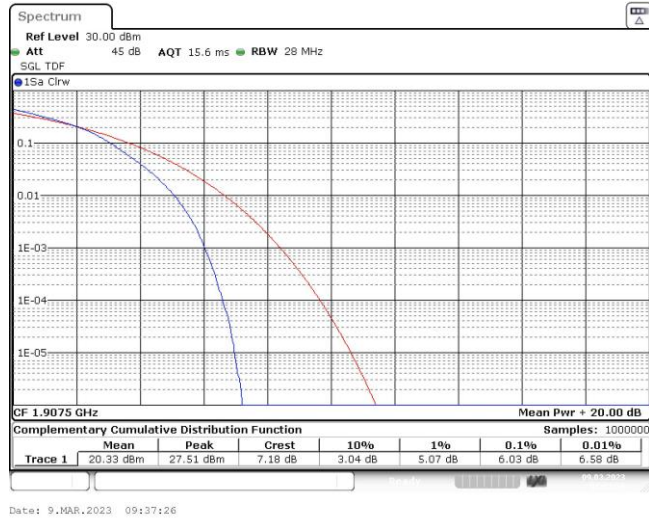

Band25-20MHz-QPSK-26140-1RB#0