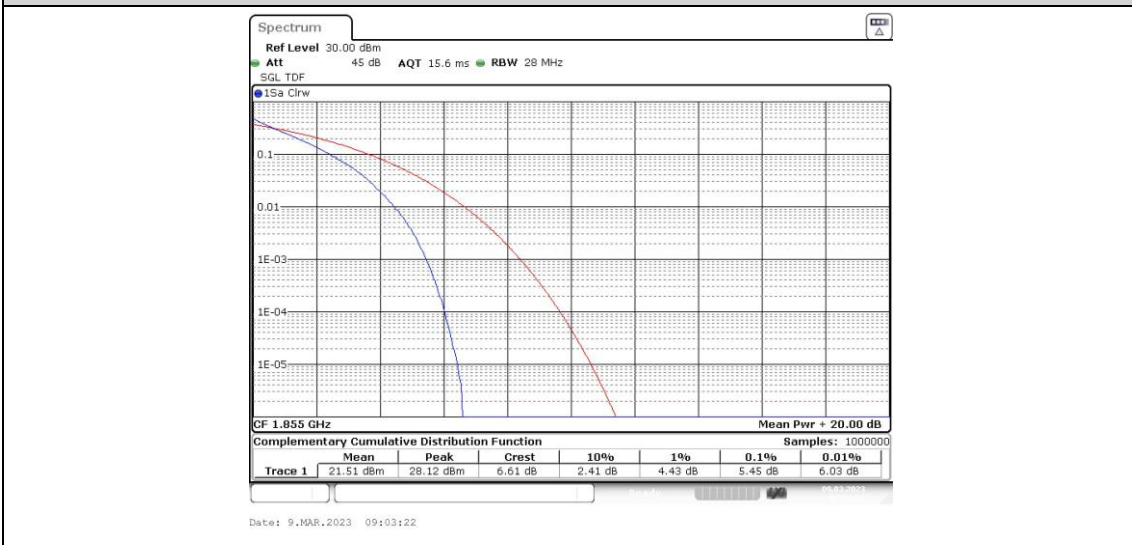

Band25-5MHz-16QAM-26065-25RB#0

Band25-5MHz-16QAM-26365-1RB#0

Band25-5MHz-16QAM-26365-25RB#0

Band25-5MHz-16QAM-26665-1RB#0

Band25-5MHz-16QAM-26665-25RB#0

Band25-10MHz-QPSK-26090-1RB#0

Band25-10MHz-QPSK-26090-50RB#0