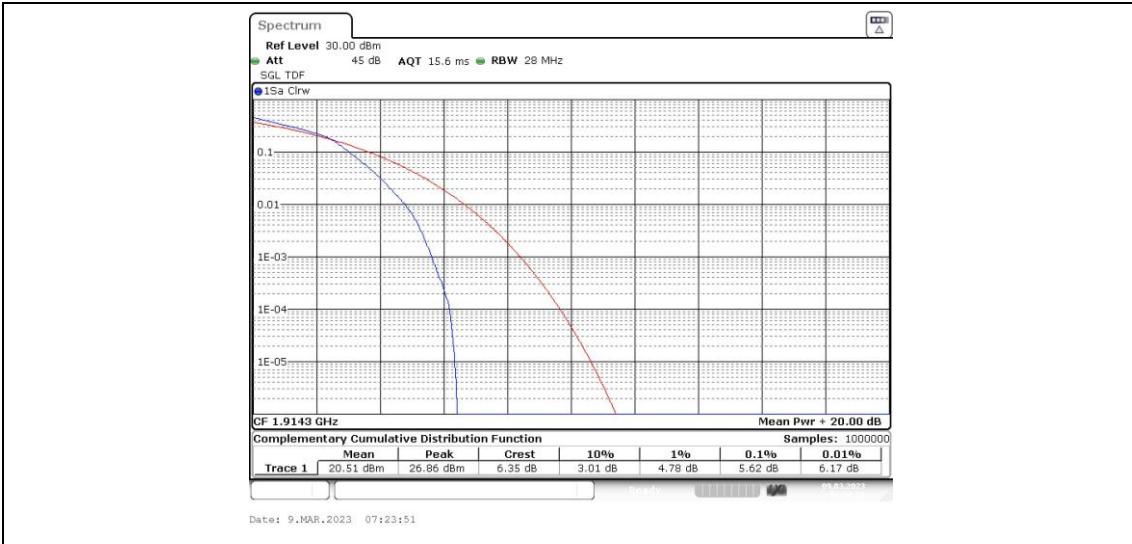

Band25-1.4MHz-16QAM-26683-6RB#0