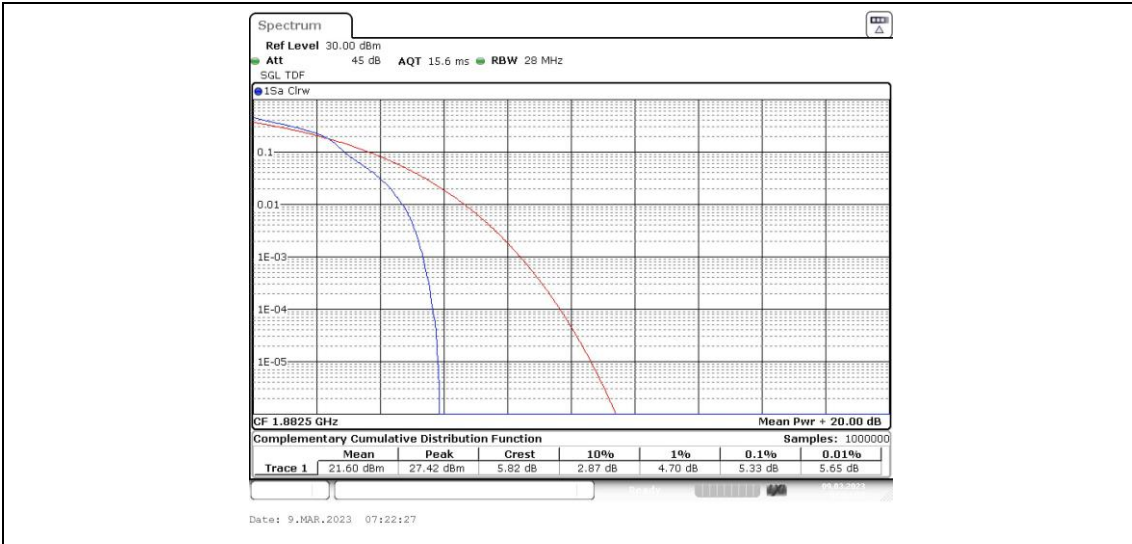

### Test Graphs

Band25-1.4MHz-QPSK-26365-6RB#0

Band25-1.4MHz-QPSK-26683-1RB#0

Band25-1.4MHz-QPSK-26683-6RB#0

Band25-1.4MHz-16QAM-26047-1RB#0

Band25-1.4MHz-16QAM-26047-6RB#0

Band25-1.4MHz-16QAM-26365-1RB#0

Band25-1.4MHz-16QAM-26365-6RB#0