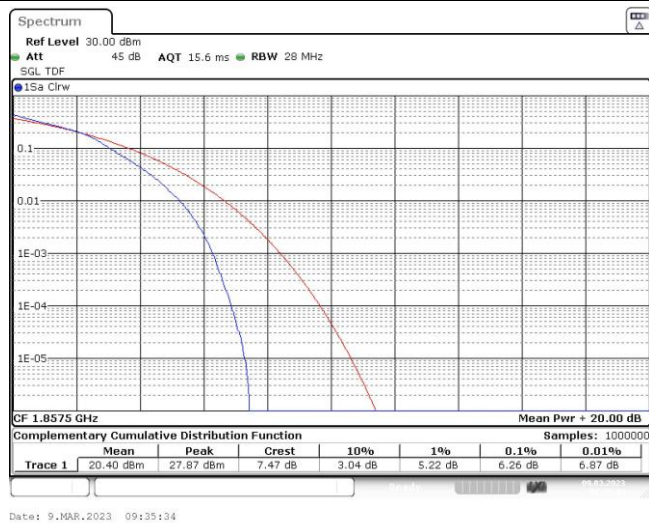

Band25-15MHz-QPSK-26615-1RB#0

Band25-15MHz-QPSK-26615-75RB#0

Band25-15MHz-16QAM-26115-1RB#0

Band25-15MHz-16QAM-26115-75RB#0

Band25-15MHz-16QAM-26365-1RB#0

Band25-15MHz-16QAM-26365-75RB#0

Band25-15MHz-16QAM-26615-1RB#0