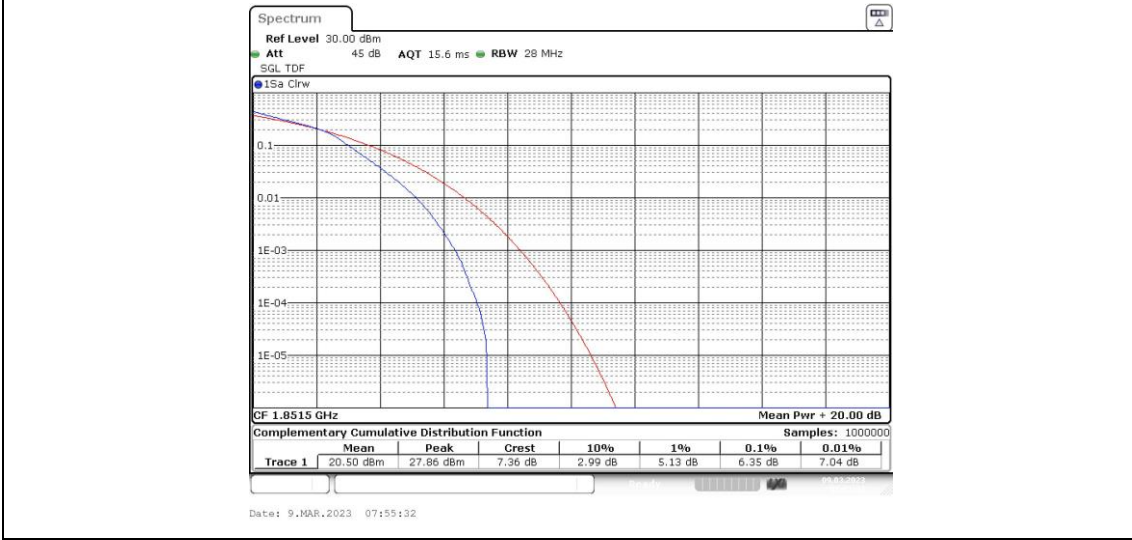

Band25-3MHz-16QAM-26055-15RB#0

Band25-3MHz-16QAM-26365-1RB#0