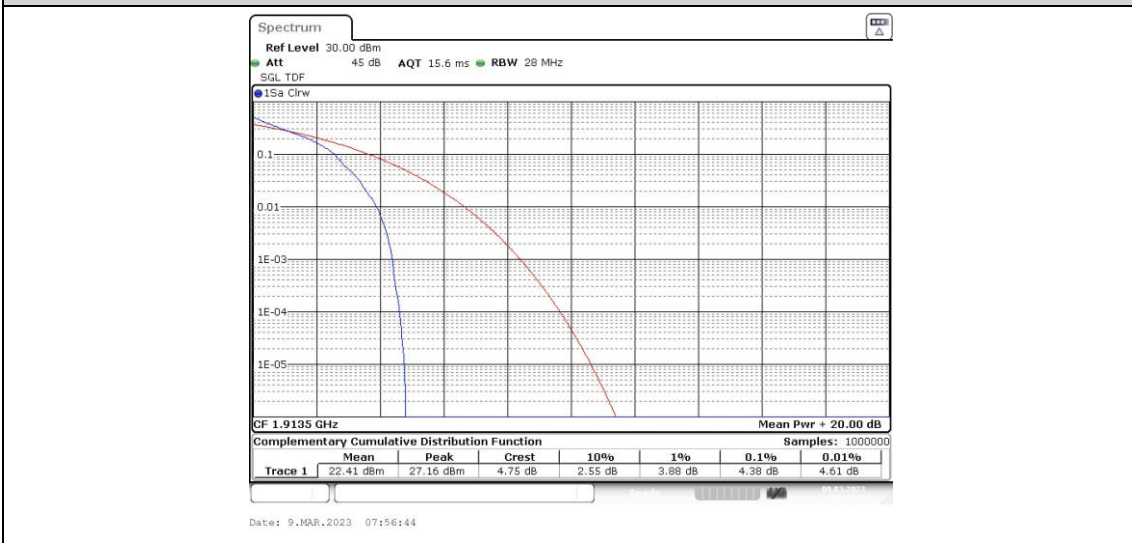

Band25-3MHz-QPSK-26675-1RB#0