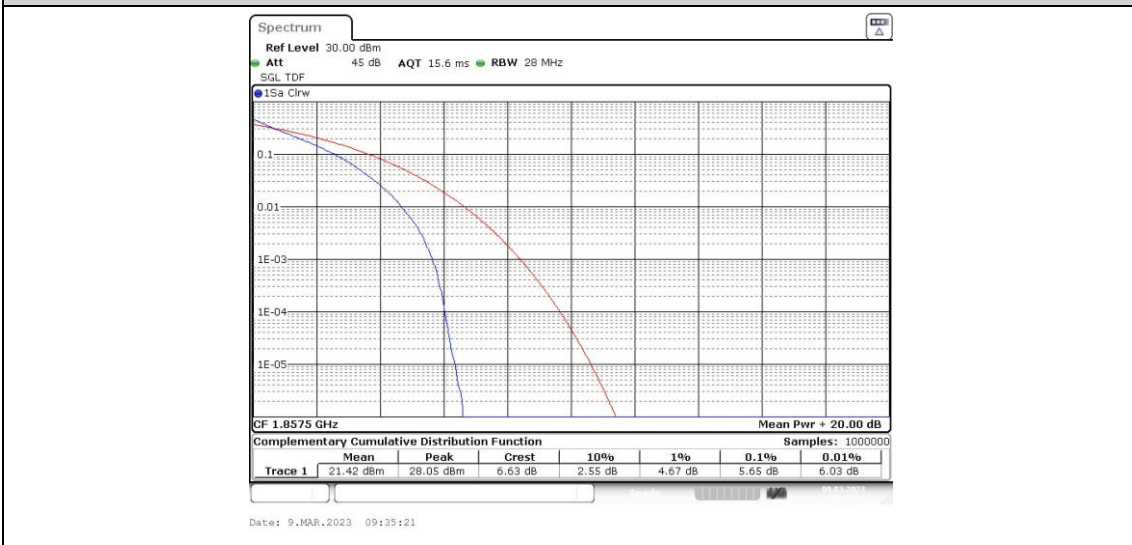

Band25-10MHz-16QAM-26365-50RB#0

Band25-10MHz-16QAM-26640-1RB#0

Band25-10MHz-16QAM-26640-50RB#0

Band25-15MHz-QPSK-26115-1RB#0

Band25-15MHz-QPSK-26115-75RB#0

Band25-15MHz-QPSK-26365-1RB#0

Band25-15MHz-QPSK-26365-75RB#0