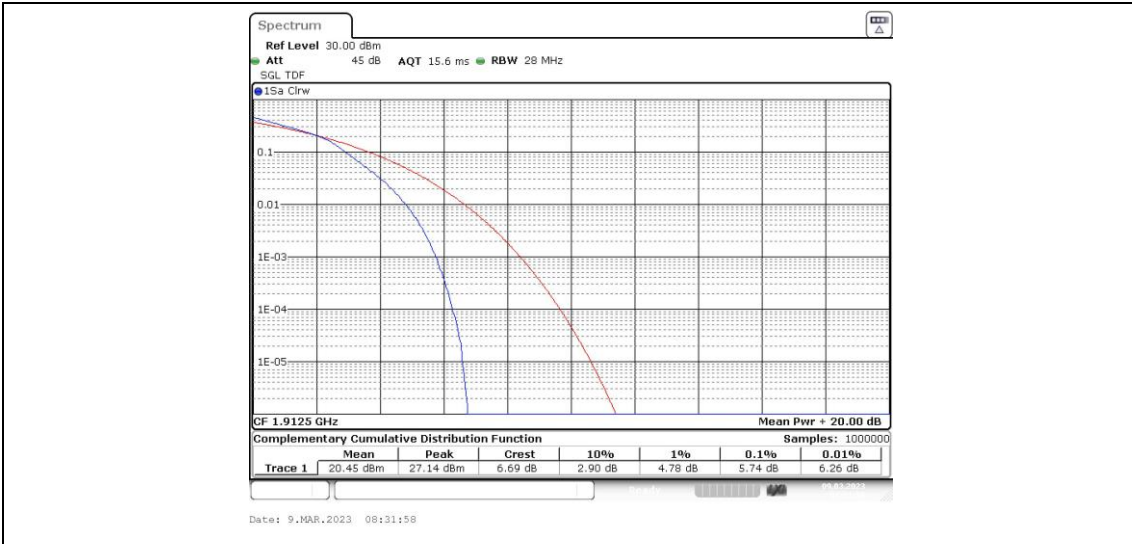

Band25-5MHz-16QAM-26065-25RB#0

Band25-5MHz-16QAM-26365-1RB#0

Band25-5MHz-16QAM-26365-25RB#0

Band25-5MHz-16QAM-26665-1RB#0

Band25-5MHz-16QAM-26665-25RB#0

Band25-10MHz-QPSK-26090-1RB#0

Band25-10MHz-QPSK-26090-50RB#0