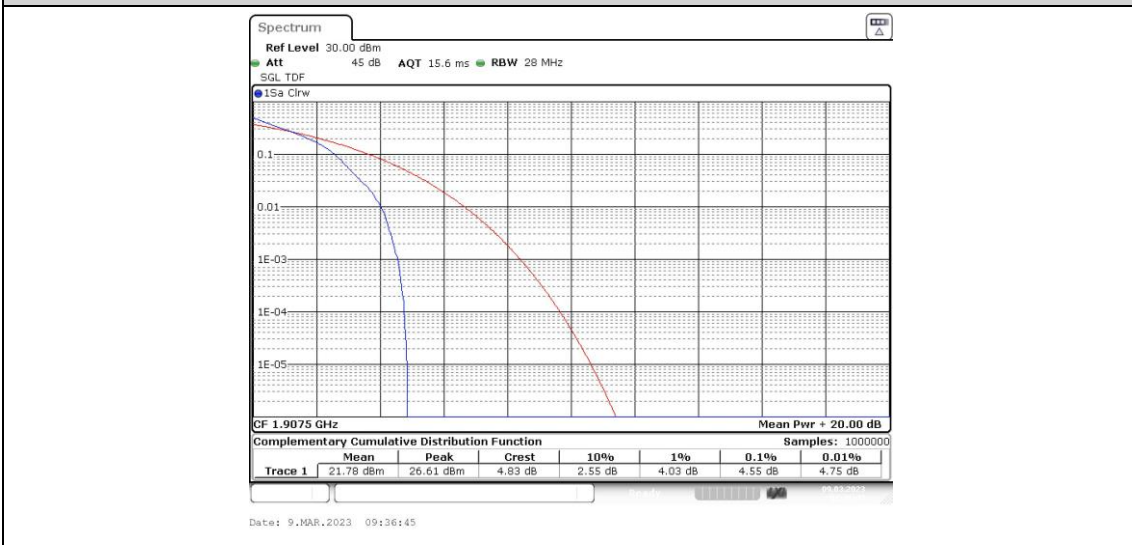

Band25-15MHz-QPSK-26615-75RB#0