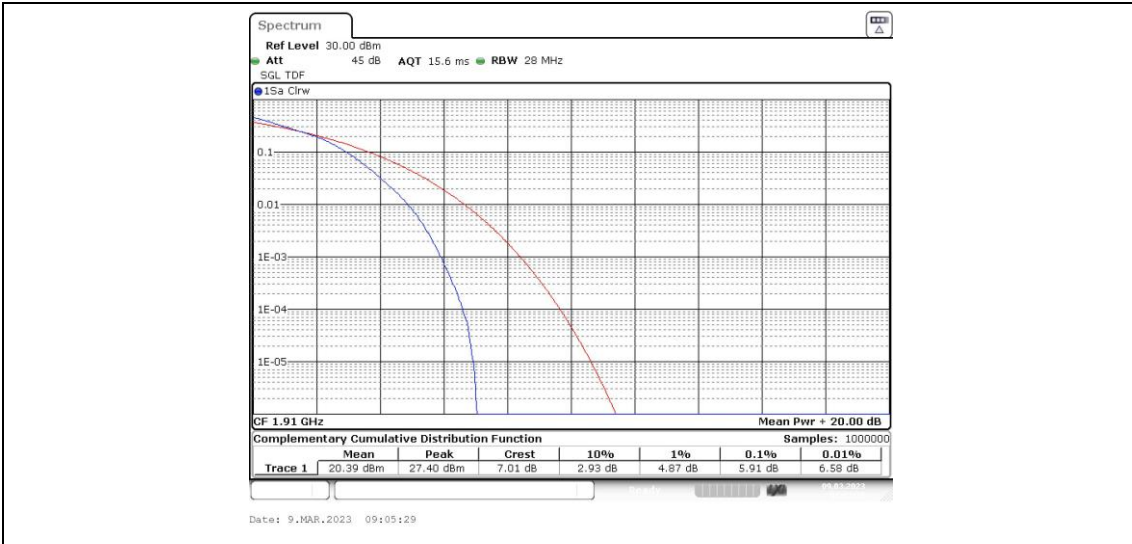

Band25-10MHz-16QAM-26365-50RB#0

Band25-10MHz-16QAM-26640-1RB#0

Band25-10MHz-16QAM-26640-50RB#0

Band25-15MHz-QPSK-26115-1RB#0

Band25-15MHz-QPSK-26115-75RB#0

Band25-15MHz-QPSK-26365-1RB#0

Band25-15MHz-QPSK-26365-75RB#0