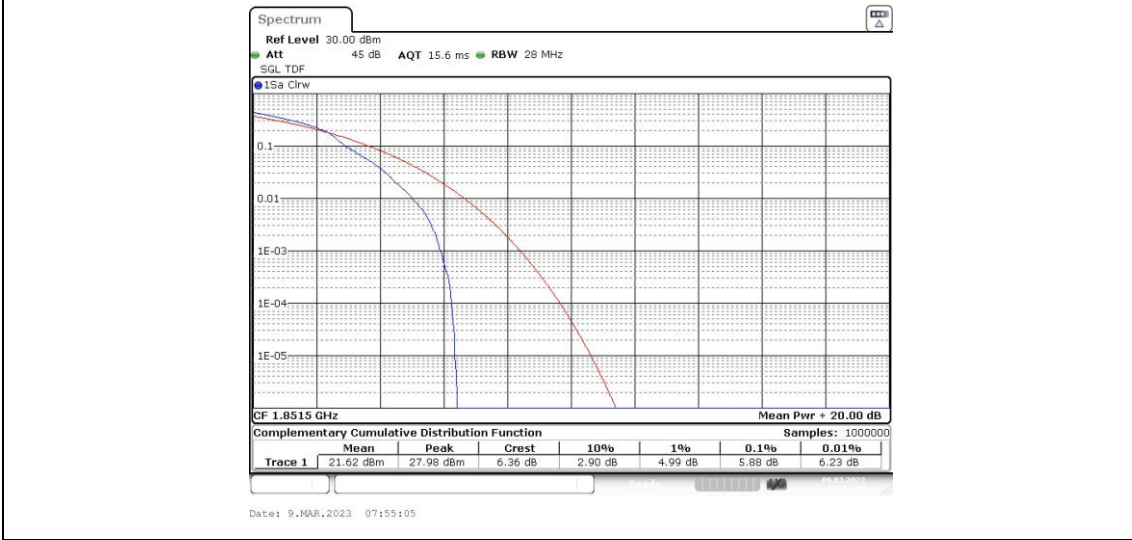

Band25-3MHz-16QAM-26055-1RB#0