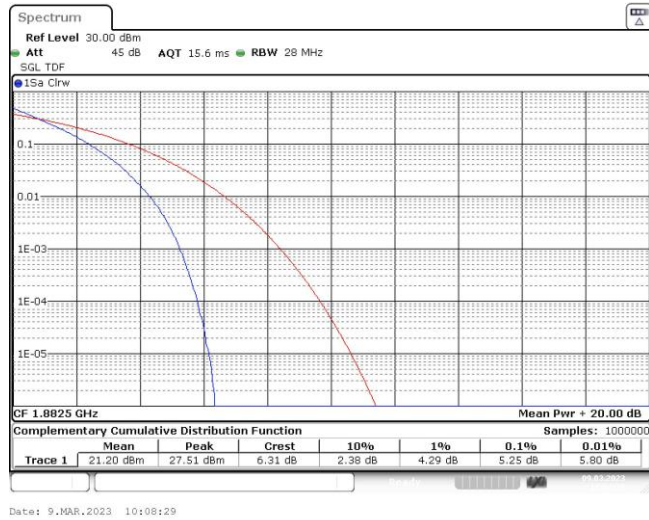

Band25-15MHz-16QAM-26615-75RB#0

Band25-20MHz-QPSK-26140-1RB#0

Band25-20MHz-QPSK-26140-100RB#0

Band25-20MHz-QPSK-26365-1RB#0

Band25-20MHz-QPSK-26365-100RB#0

Band25-20MHz-QPSK-26590-1RB#0

Band25-20MHz-QPSK-26590-100RB#0