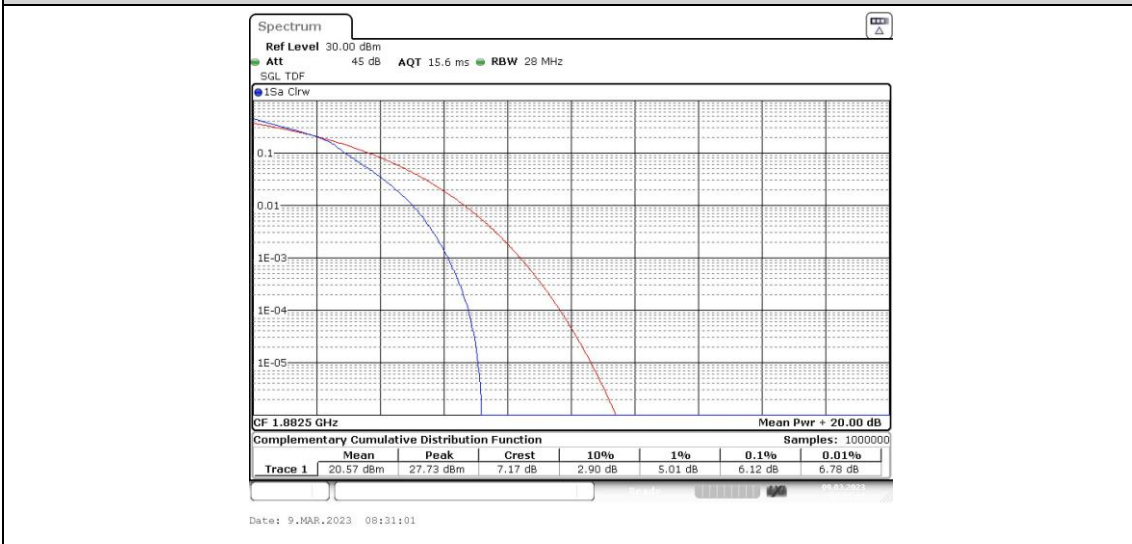

Band25-5MHz-16QAM-26065-25RB#0

Band25-5MHz-16QAM-26365-1RB#0

Band25-5MHz-16QAM-26365-25RB#0

Band25-5MHz-16QAM-26665-1RB#0

Band25-5MHz-16QAM-26665-25RB#0

Band25-10MHz-QPSK-26090-1RB#0

Band25-10MHz-QPSK-26090-50RB#0