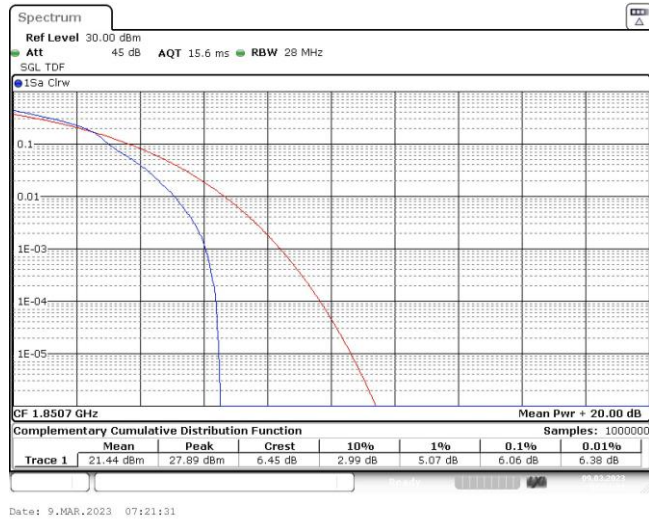

### Test Graphs

Band25-1.4MHz-QPSK-26365-6RB#0

Band25-1.4MHz-QPSK-26683-1RB#0

Band25-1.4MHz-QPSK-26683-6RB#0

Band25-1.4MHz-16QAM-26047-1RB#0

Band25-1.4MHz-16QAM-26047-6RB#0

Band25-1.4MHz-16QAM-26365-1RB#0

Band25-1.4MHz-16QAM-26365-6RB#0