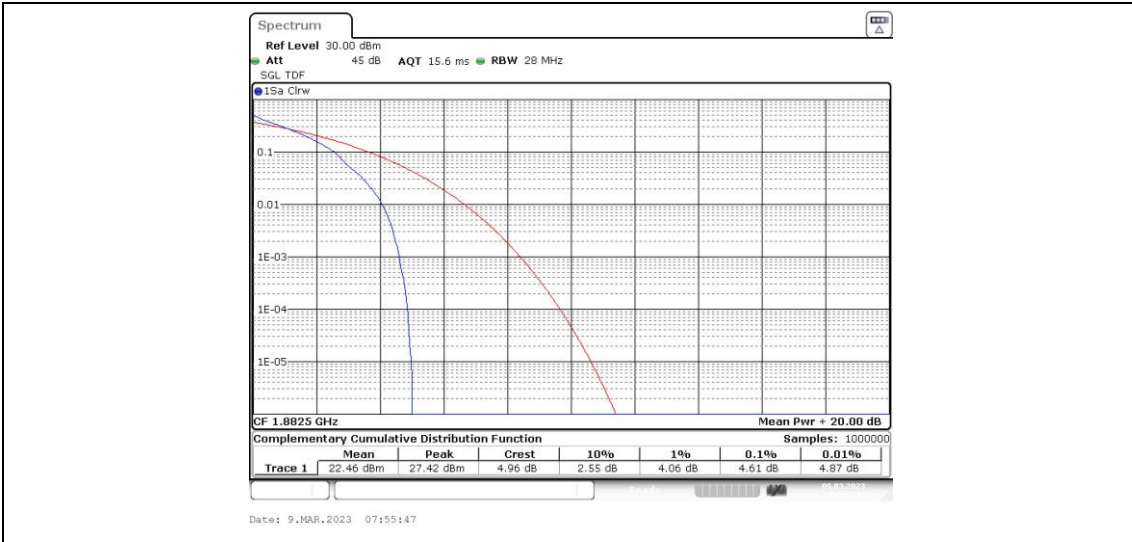

Band25-3MHz-QPSK-26365-1RB#0