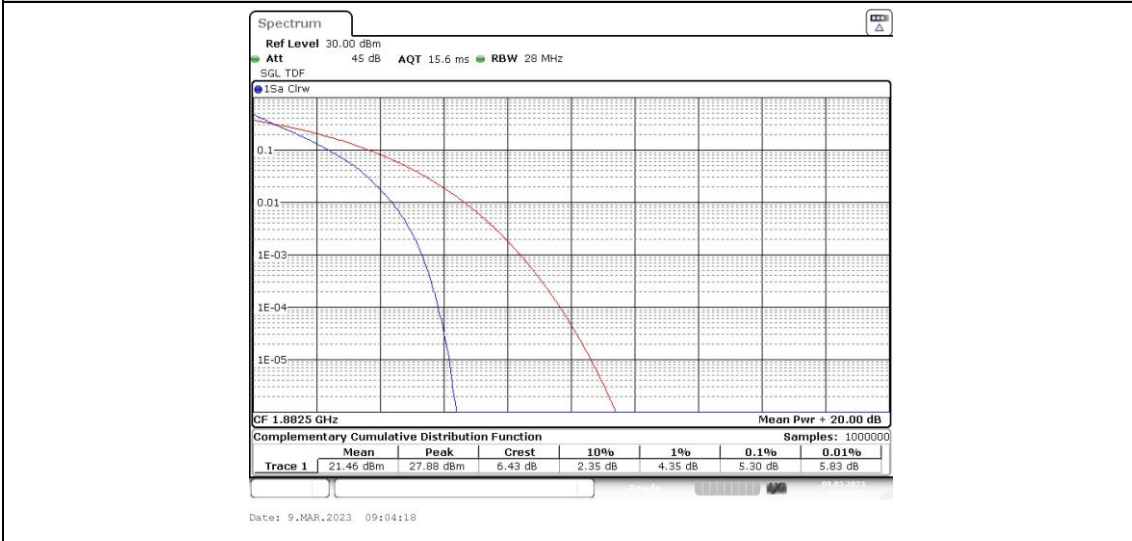

Band25-10MHz-QPSK-26640-1RB#0