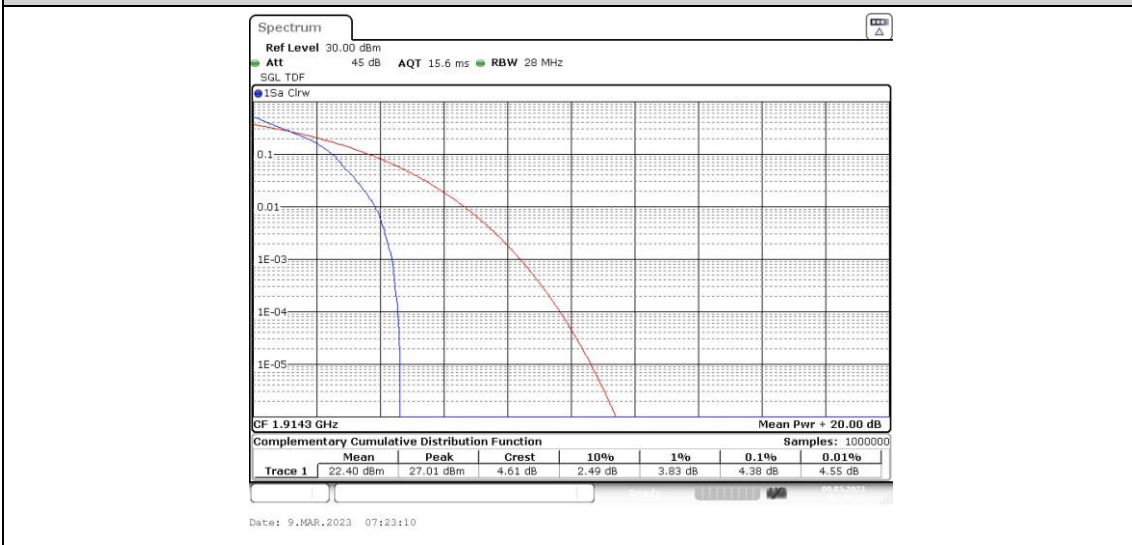

### Test Graphs

Band25-1.4MHz-QPSK-26365-6RB#0

Band25-1.4MHz-QPSK-26683-1RB#0

Band25-1.4MHz-QPSK-26683-6RB#0

Band25-1.4MHz-16QAM-26047-1RB#0

Band25-1.4MHz-16QAM-26047-6RB#0

Band25-1.4MHz-16QAM-26365-1RB#0

Band25-1.4MHz-16QAM-26365-6RB#0