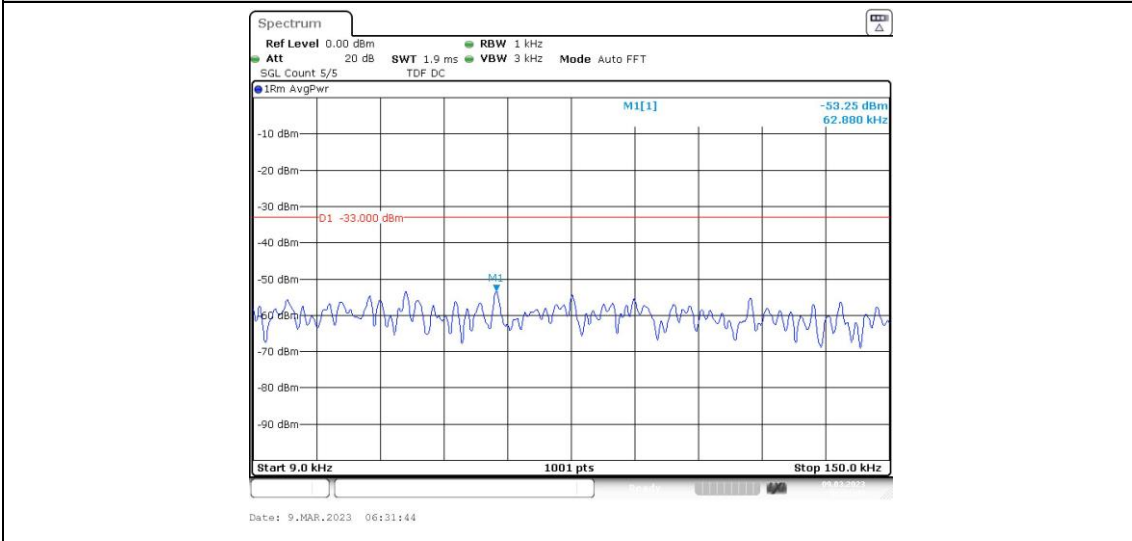

Band17-10MHz-QPSK-23790-1RB#0-Range2:0.15~30MHz

Band17-10MHz-QPSK-23790-1RB#0-Range3:30~1000MHz

Band17-10MHz-QPSK-23790-1RB#0-Range4:1000~10000MHz

Band17-10MHz-QPSK-23800-1RB#0-Range1:0.009~0.15MHz

Band17-10MHz-QPSK-23800-1RB#0-Range2:0.15~30MHz

Band17-10MHz-QPSK-23800-1RB#0-Range3:30~1000MHz

Band17-10MHz-QPSK-23800-1RB#0-Range4:1000~10000MHz

Band17-10MHz-16QAM-23780-1RB#0-Range1:0.009~0.15MHz

Band17-10MHz-16QAM-23780-1RB#0-Range2:0.15~30MHz

Band17-10MHz-16QAM-23780-1RB#0-Range3:30~1000MHz