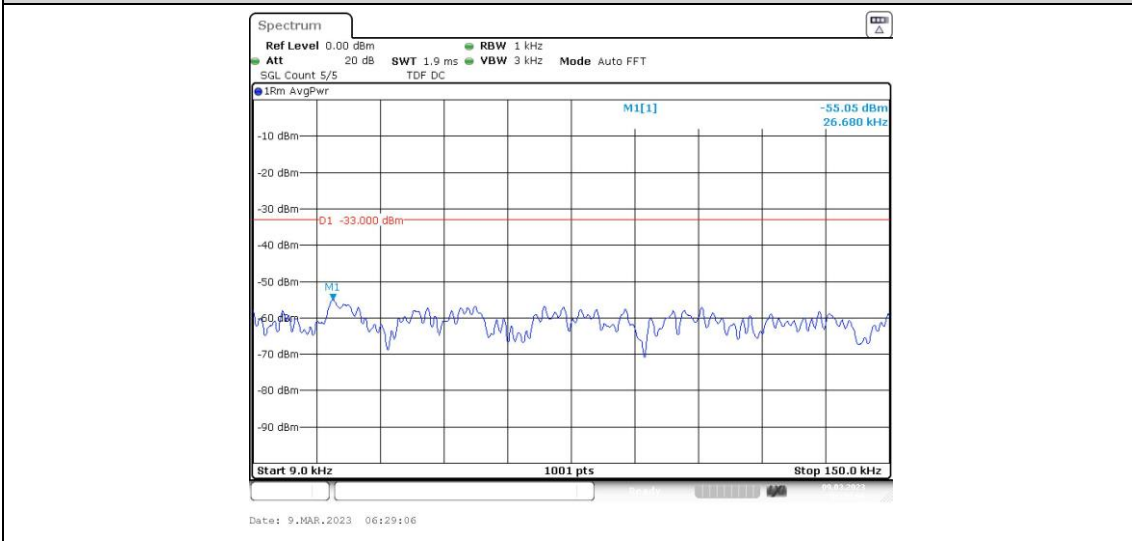

Band17-10MHz-QPSK-23790-1RB#0-Range2:0.15~30MHz

Band17-10MHz-QPSK-23790-1RB#0-Range3:30~1000MHz

Band17-10MHz-QPSK-23790-1RB#0-Range4:1000~10000MHz

Band17-10MHz-QPSK-23800-1RB#0-Range1:0.009~0.15MHz

Band17-10MHz-QPSK-23800-1RB#0-Range2:0.15~30MHz

Band17-10MHz-QPSK-23800-1RB#0-Range3:30~1000MHz

Band17-10MHz-QPSK-23800-1RB#0-Range4:1000~10000MHz

Band17-10MHz-16QAM-23780-1RB#0-Range1:0.009~0.15MHz

Band17-10MHz-16QAM-23780-1RB#0-Range2:0.15~30MHz

Band17-10MHz-16QAM-23780-1RB#0-Range3:30~1000MHz