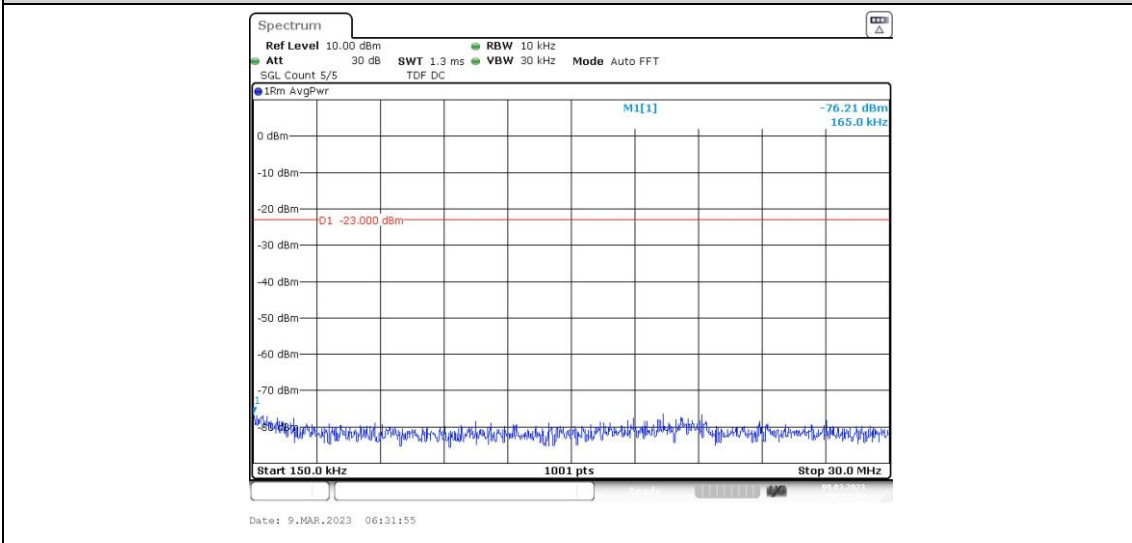

Band17-10MHz-QPSK-23790-1RB#0-Range2:0.15~30MHz

Band17-10MHz-QPSK-23790-1RB#0-Range3:30~1000MHz

Band17-10MHz-QPSK-23790-1RB#0-Range4:1000~10000MHz

Band17-10MHz-QPSK-23800-1RB#0-Range1:0.009~0.15MHz

Band17-10MHz-QPSK-23800-1RB#0-Range2:0.15~30MHz

Band17-10MHz-QPSK-23800-1RB#0-Range3:30~1000MHz

Band17-10MHz-QPSK-23800-1RB#0-Range4:1000~10000MHz

Band17-10MHz-16QAM-23780-1RB#0-Range1:0.009~0.15MHz

Band17-10MHz-16QAM-23780-1RB#0-Range2:0.15~30MHz

Band17-10MHz-16QAM-23780-1RB#0-Range3:30~1000MHz