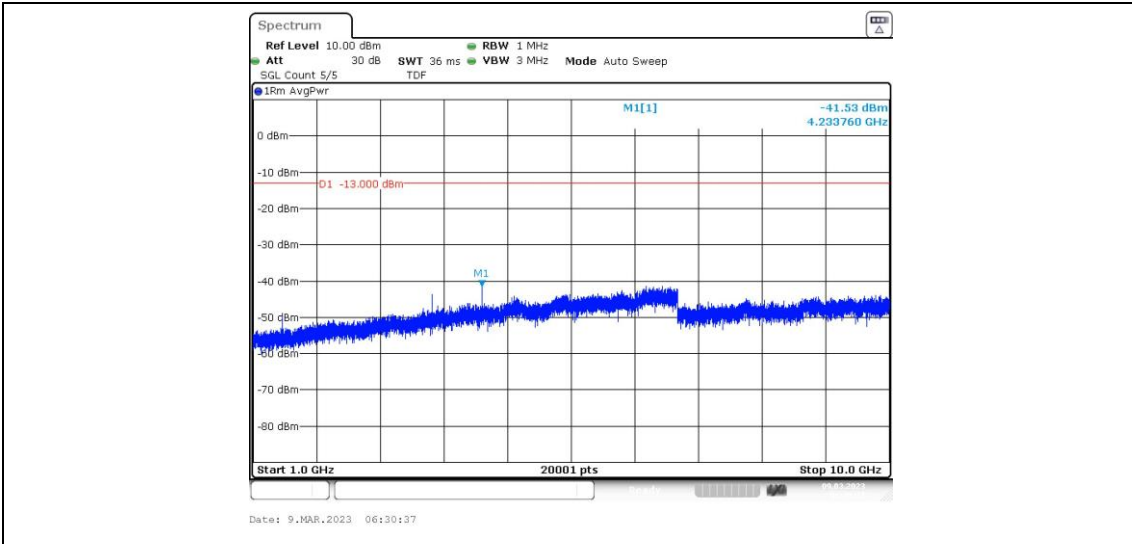

Band17-10MHz-QPSK-23790-1RB#0-Range2:0.15~30MHz

Band17-10MHz-QPSK-23790-1RB#0-Range3:30~1000MHz

Band17-10MHz-QPSK-23790-1RB#0-Range4:1000~10000MHz

Band17-10MHz-QPSK-23800-1RB#0-Range1:0.009~0.15MHz

Band17-10MHz-QPSK-23800-1RB#0-Range2:0.15~30MHz

Band17-10MHz-QPSK-23800-1RB#0-Range3:30~1000MHz

Band17-10MHz-QPSK-23800-1RB#0-Range4:1000~10000MHz

Band17-10MHz-16QAM-23780-1RB#0-Range1:0.009~0.15MHz

Band17-10MHz-16QAM-23780-1RB#0-Range2:0.15~30MHz

Band17-10MHz-16QAM-23780-1RB#0-Range3:30~1000MHz