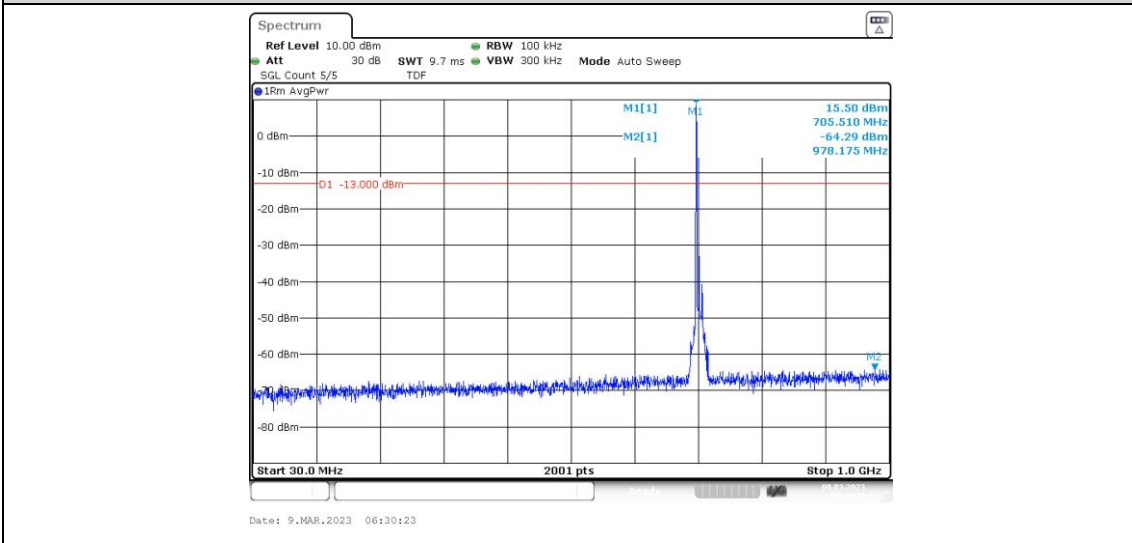

Band17-10MHz-QPSK-23790-1RB#0-Range2:0.15~30MHz

Band17-10MHz-QPSK-23790-1RB#0-Range3:30~1000MHz

Band17-10MHz-QPSK-23790-1RB#0-Range4:1000~10000MHz

Band17-10MHz-QPSK-23800-1RB#0-Range1:0.009~0.15MHz

Band17-10MHz-QPSK-23800-1RB#0-Range2:0.15~30MHz

Band17-10MHz-QPSK-23800-1RB#0-Range3:30~1000MHz

Band17-10MHz-QPSK-23800-1RB#0-Range4:1000~10000MHz

Band17-10MHz-16QAM-23780-1RB#0-Range1:0.009~0.15MHz

Band17-10MHz-16QAM-23780-1RB#0-Range2:0.15~30MHz

Band17-10MHz-16QAM-23780-1RB#0-Range3:30~1000MHz