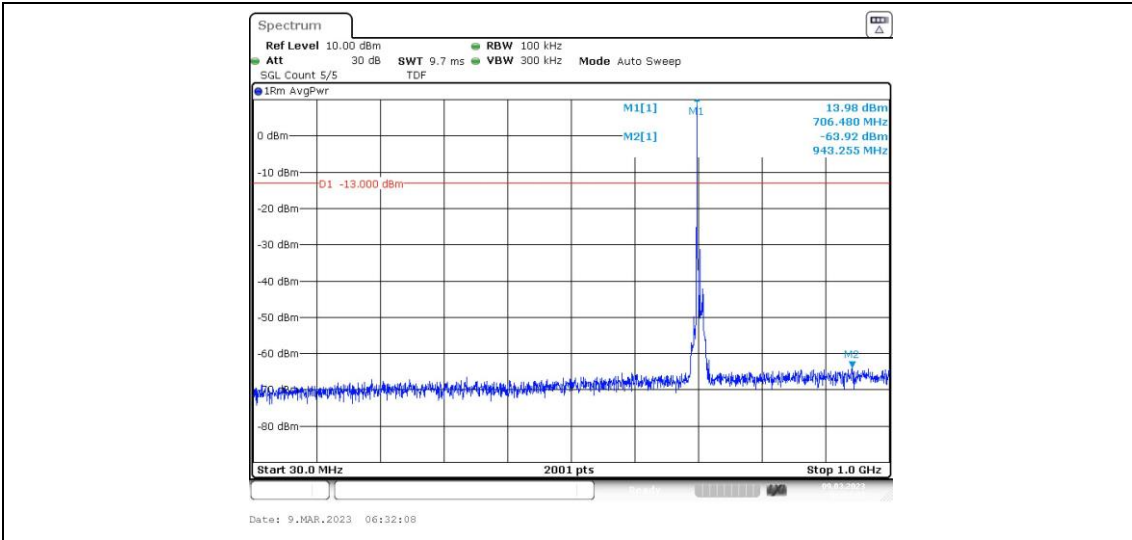

Band17-10MHz-QPSK-23790-1RB#0-Range2:0.15~30MHz

Band17-10MHz-QPSK-23790-1RB#0-Range3:30~1000MHz

Band17-10MHz-QPSK-23790-1RB#0-Range4:1000~10000MHz

Band17-10MHz-QPSK-23800-1RB#0-Range1:0.009~0.15MHz

Band17-10MHz-QPSK-23800-1RB#0-Range2:0.15~30MHz

Band17-10MHz-QPSK-23800-1RB#0-Range3:30~1000MHz

Band17-10MHz-QPSK-23800-1RB#0-Range4:1000~10000MHz

Band17-10MHz-16QAM-23780-1RB#0-Range1:0.009~0.15MHz

Band17-10MHz-16QAM-23780-1RB#0-Range2:0.15~30MHz

Band17-10MHz-16QAM-23780-1RB#0-Range3:30~1000MHz