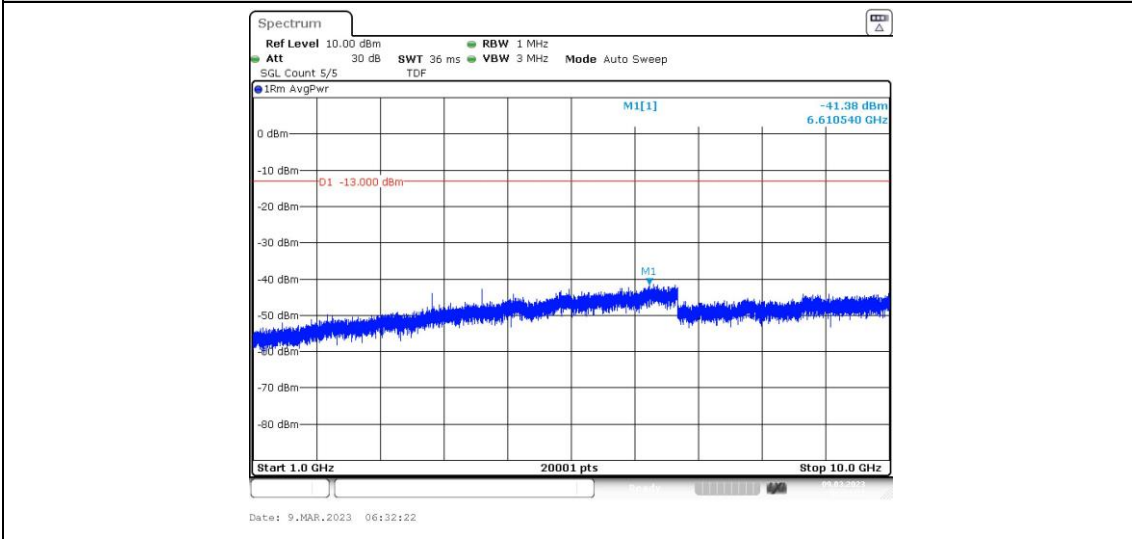

Band17-10MHz-QPSK-23790-1RB#0-Range2:0.15~30MHz

Band17-10MHz-QPSK-23790-1RB#0-Range3:30~1000MHz

Band17-10MHz-QPSK-23790-1RB#0-Range4:1000~10000MHz

Band17-10MHz-QPSK-23800-1RB#0-Range1:0.009~0.15MHz

Band17-10MHz-QPSK-23800-1RB#0-Range2:0.15~30MHz

Band17-10MHz-QPSK-23800-1RB#0-Range3:30~1000MHz

Band17-10MHz-QPSK-23800-1RB#0-Range4:1000~10000MHz

Band17-10MHz-16QAM-23780-1RB#0-Range1:0.009~0.15MHz

Band17-10MHz-16QAM-23780-1RB#0-Range2:0.15~30MHz

Band17-10MHz-16QAM-23780-1RB#0-Range3:30~1000MHz