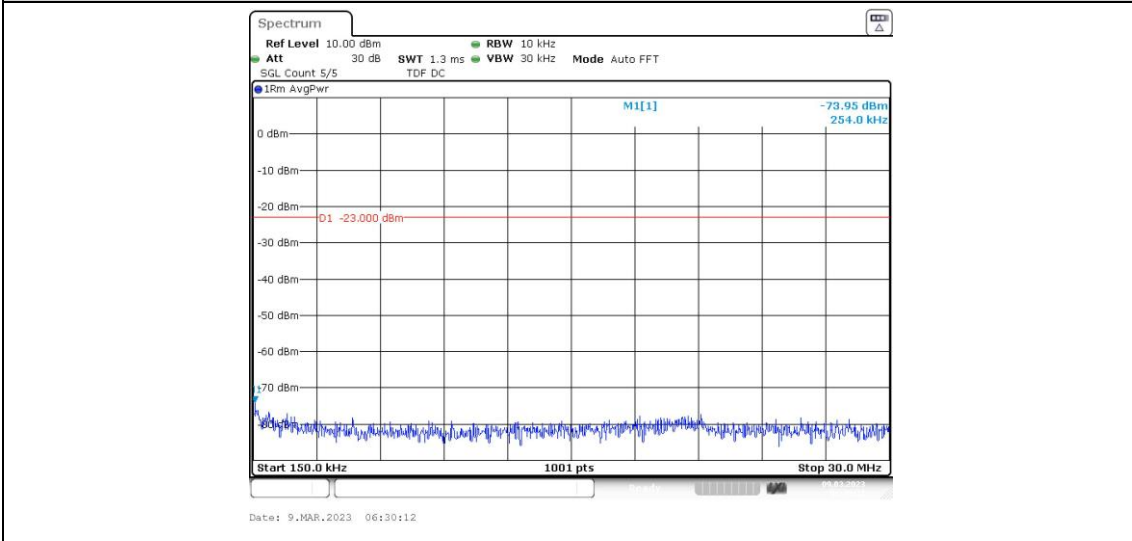

Band17-10MHz-QPSK-23790-1RB#0-Range2:0.15~30MHz

Band17-10MHz-QPSK-23790-1RB#0-Range3:30~1000MHz

Band17-10MHz-QPSK-23790-1RB#0-Range4:1000~10000MHz

Band17-10MHz-QPSK-23800-1RB#0-Range1:0.009~0.15MHz

Band17-10MHz-QPSK-23800-1RB#0-Range2:0.15~30MHz

Band17-10MHz-QPSK-23800-1RB#0-Range3:30~1000MHz

Band17-10MHz-QPSK-23800-1RB#0-Range4:1000~10000MHz

Band17-10MHz-16QAM-23780-1RB#0-Range1:0.009~0.15MHz

Band17-10MHz-16QAM-23780-1RB#0-Range2:0.15~30MHz

Band17-10MHz-16QAM-23780-1RB#0-Range3:30~1000MHz