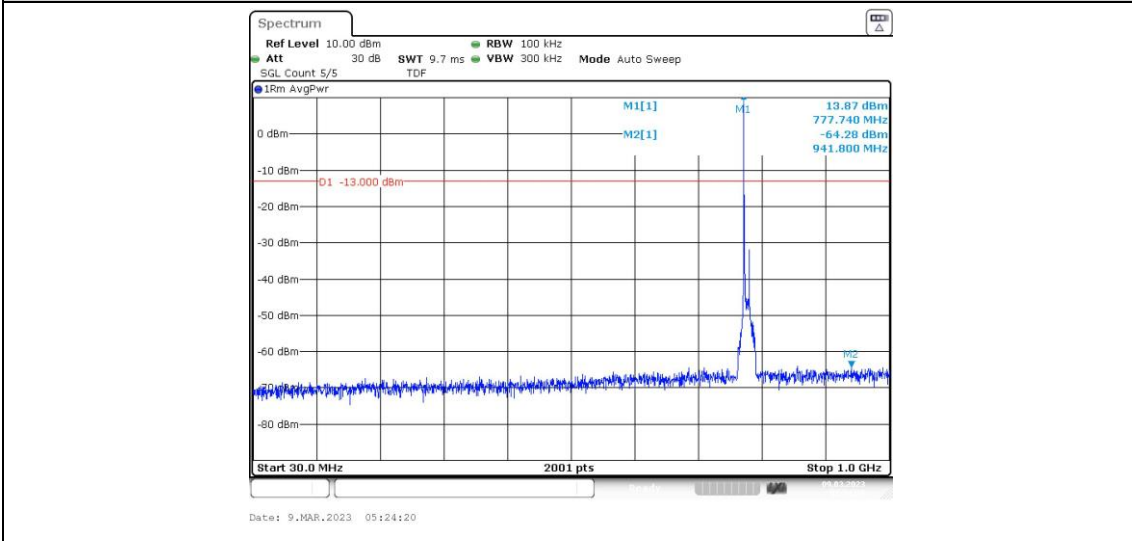

Band13-10MHz-QPSK-23230-1RB#0-Range4:1000~10000MHz

Band13-10MHz-16QAM-23230-1RB#0-Range1:0.009~0.15MHz

Band13-10MHz-16QAM-23230-1RB#0-Range2:0.15~30MHz

Band13-10MHz-16QAM-23230-1RB#0-Range3:30~1000MHz

Band13-10MHz-16QAM-23230-1RB#0-Range4:1000~10000MHz