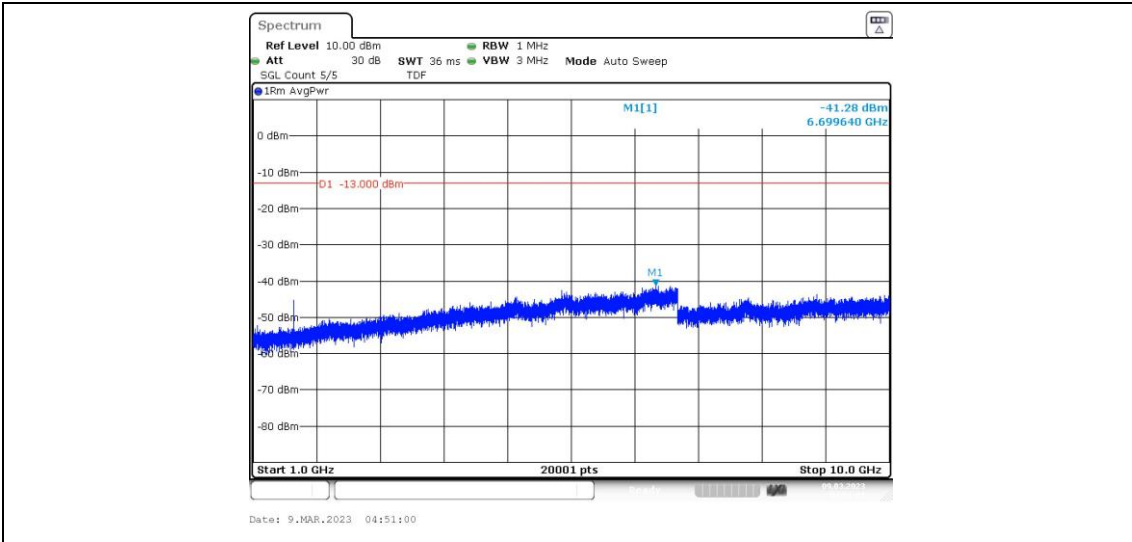

Band13-5MHz-16QAM-23255-1RB#0-Range4:1000~10000MHz