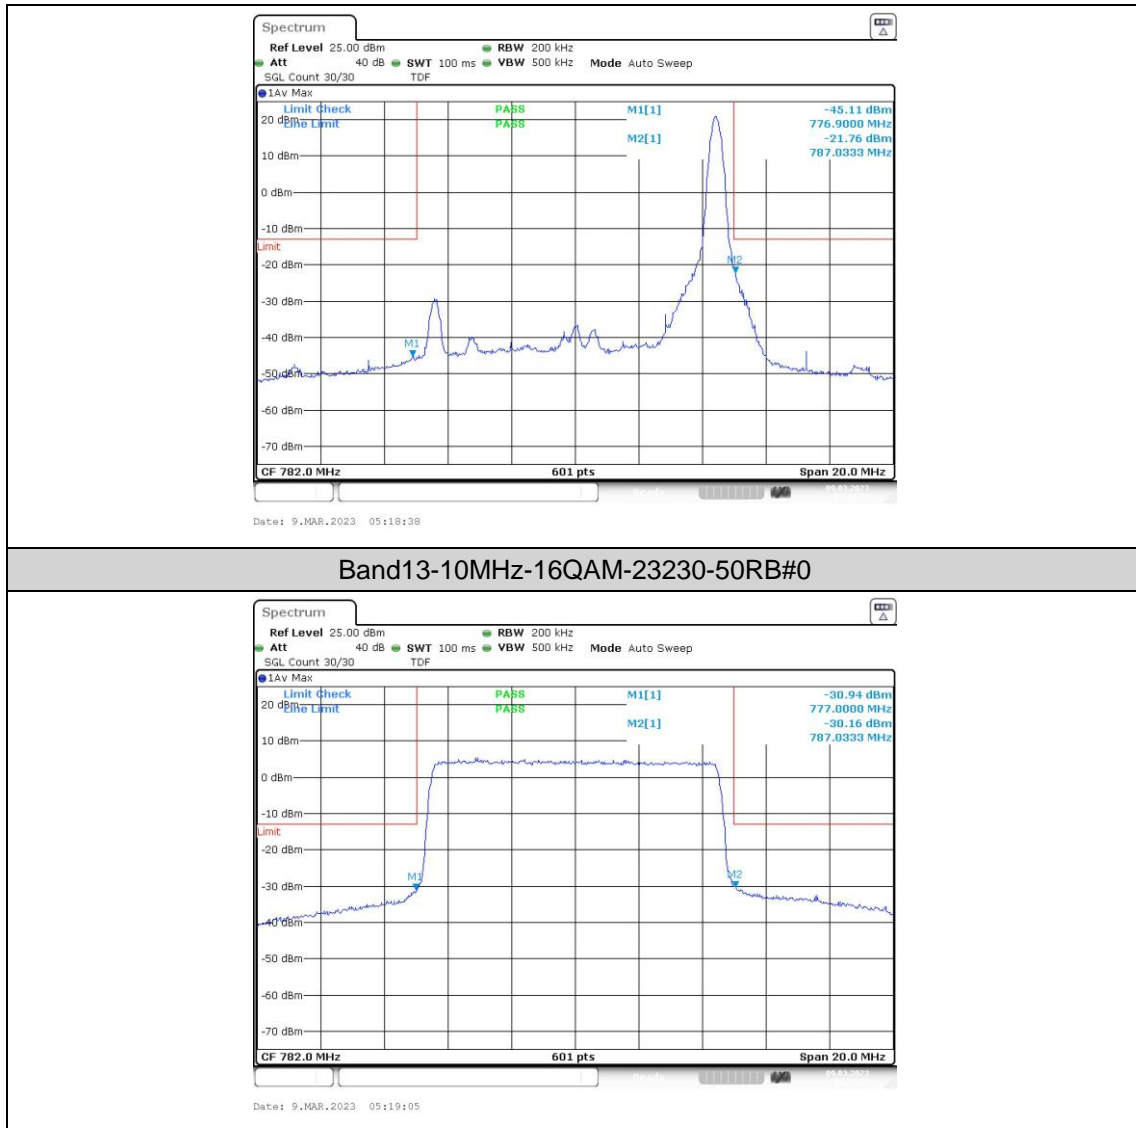

Band13-10MHz-16QAM-23230-1RB#49