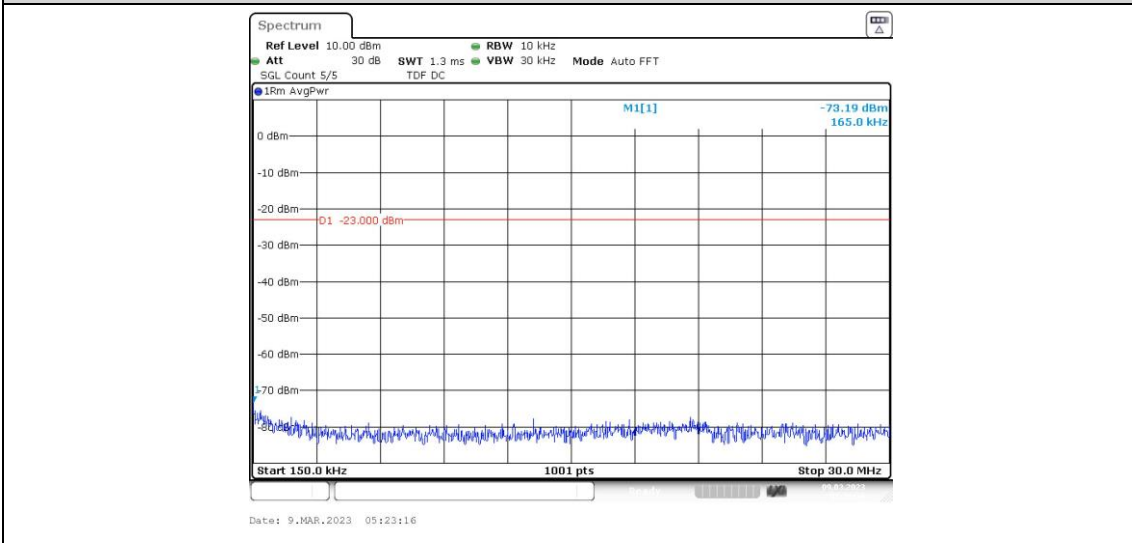

Band13-5MHz-16QAM-23255-1RB#0-Range3:30~1000MHz

Band13-5MHz-16QAM-23255-1RB#0-Range4:1000~10000MHz

Band13-10MHz-QPSK-23230-1RB#0-Range1:0.009~0.15MHz

Band13-10MHz-QPSK-23230-1RB#0-Range2:0.15~30MHz

Band13-10MHz-QPSK-23230-1RB#0-Range3:30~1000MHz