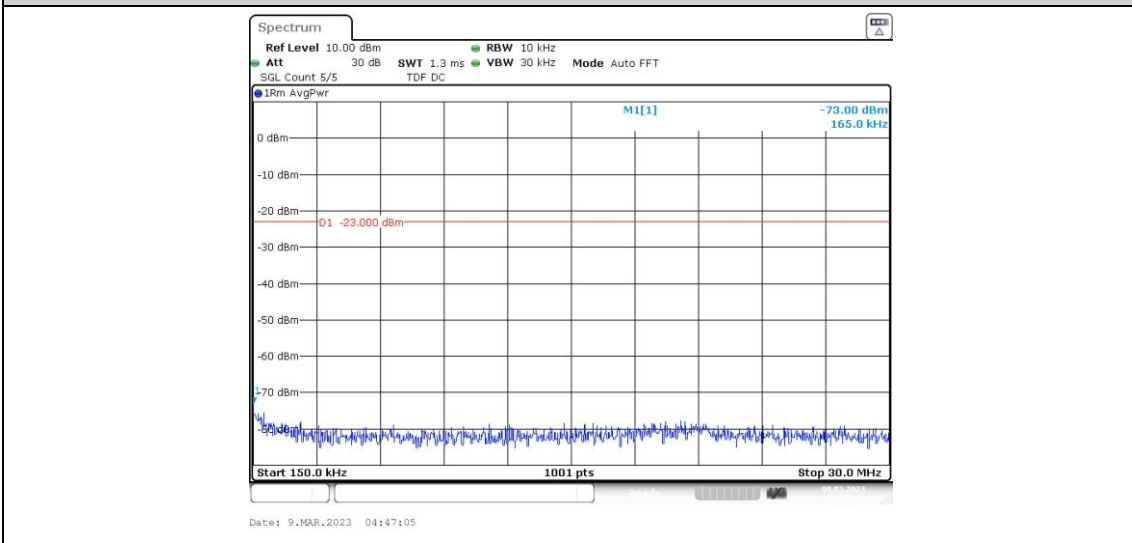

Band13-5MHz-16QAM-23205-1RB#0-Range2:0.15~30MHz