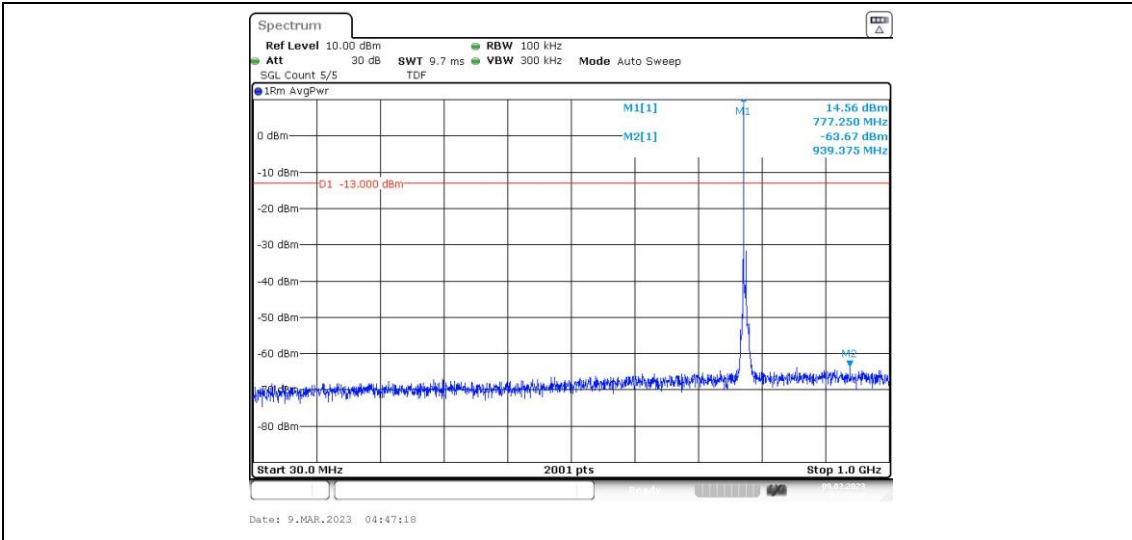

Band13-5MHz-16QAM-23205-1RB#0-Range3:30~1000MHz