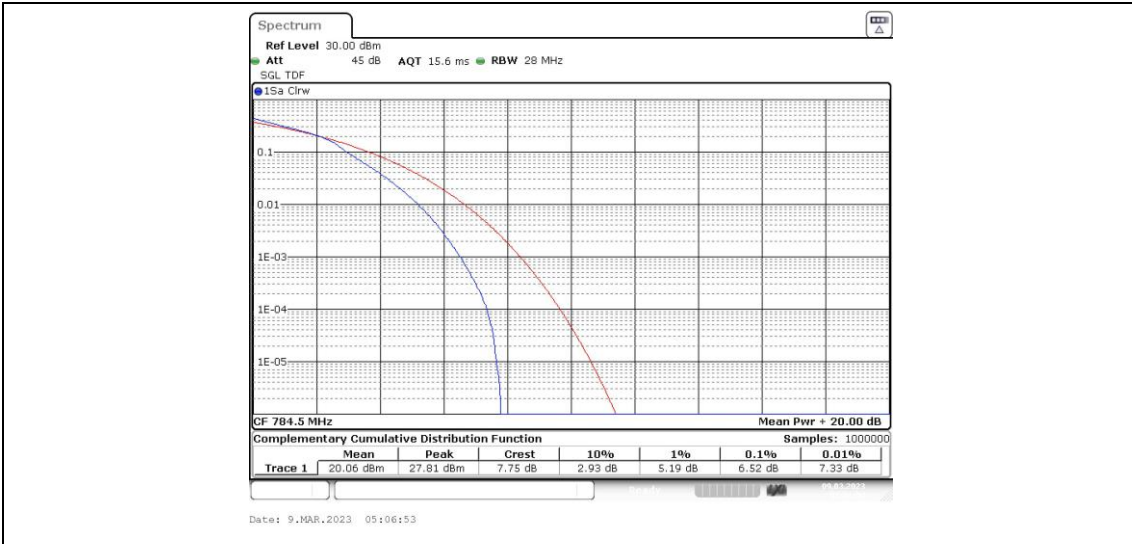

Band13-5MHz-16QAM-23255-25RB#0

Band13-10MHz-QPSK-23230-1RB#0