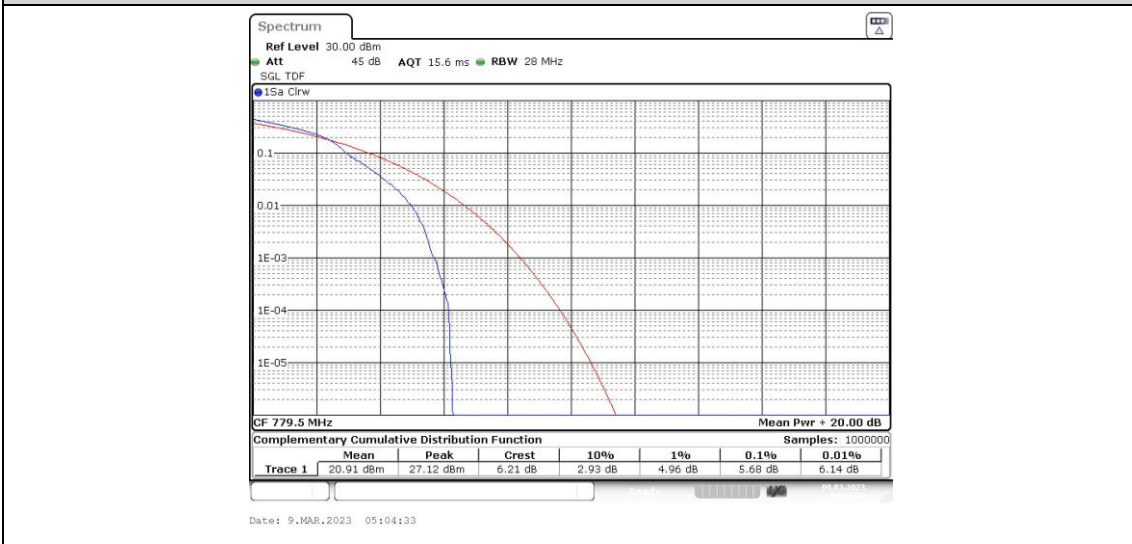

Test Graphs

Band13-5MHz-QPSK-23230-25RB#0

Band13-5MHz-QPSK-23255-1RB#0

Band13-5MHz-QPSK-23255-25RB#0

Band13-5MHz-16QAM-23205-1RB#0

Band13-5MHz-16QAM-23205-25RB#0

Band13-5MHz-16QAM-23230-1RB#0

Band13-5MHz-16QAM-23230-25RB#0