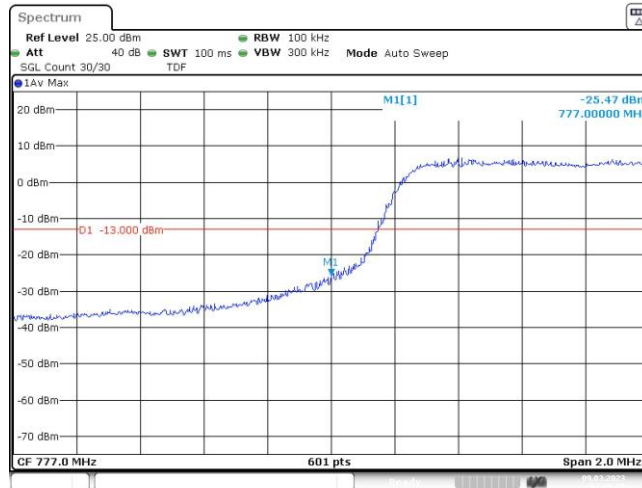

Test Graphs

Band13-5MHz-QPSK-23205-1RB#24

Date: 9.MAR.2023 04:43:31

Band13-5MHz-QPSK-23205-25RB#0

Date: 9.MAR.2023 04:43:55

Band13-5MHz-QPSK-23255-1RB#0

Date: 9.MAR.2023 04:44:31

Band13-5MHz-QPSK-23255-1RB#24