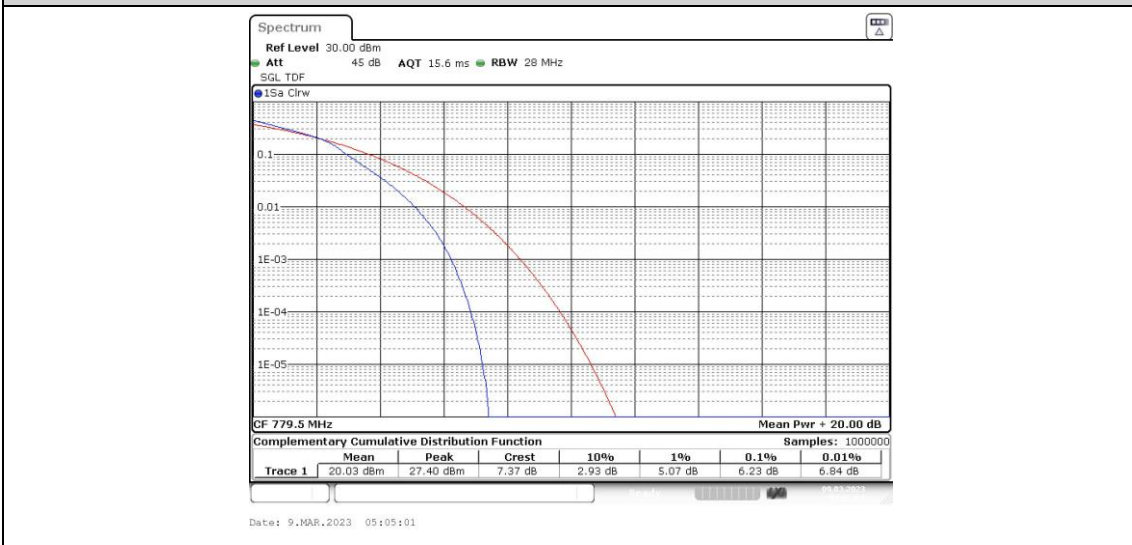

Test Graphs

Band13-5MHz-QPSK-23230-25RB#0

Band13-5MHz-QPSK-23255-1RB#0

Band13-5MHz-QPSK-23255-25RB#0

Band13-5MHz-16QAM-23205-1RB#0

Band13-5MHz-16QAM-23205-25RB#0

Band13-5MHz-16QAM-23230-1RB#0

Band13-5MHz-16QAM-23230-25RB#0