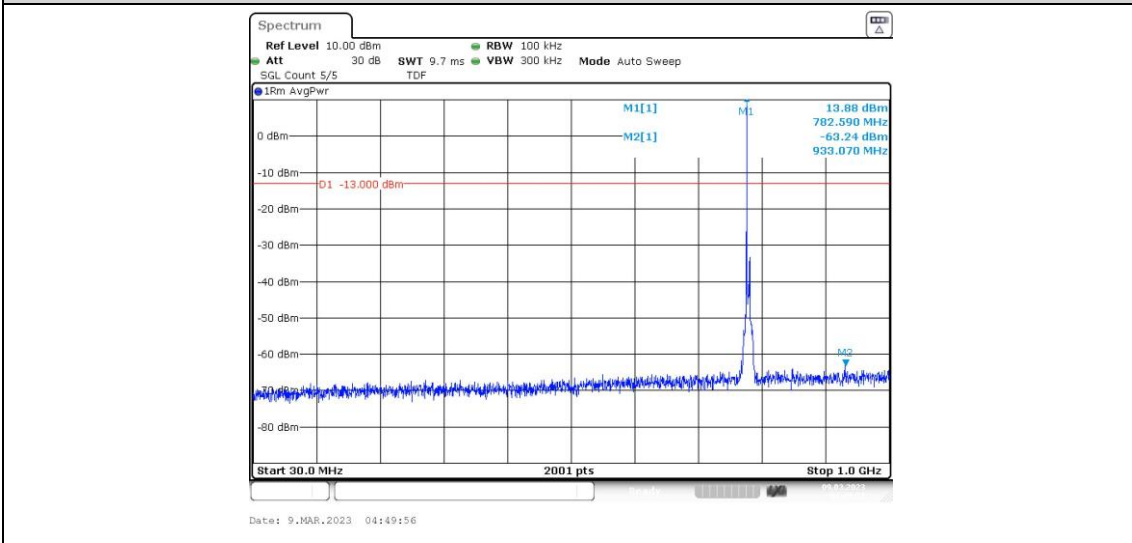

Band13-5MHz-QPSK-23230-1RB#0-Range4:1000~10000MHz

Band13-5MHz-QPSK-23255-1RB#0-Range1:0.009~0.15MHz

Band13-5MHz-QPSK-23255-1RB#0-Range2:0.15~30MHz

Band13-5MHz-QPSK-23255-1RB#0-Range3:30~1000MHz

Band13-5MHz-QPSK-23255-1RB#0-Range4:1000~10000MHz