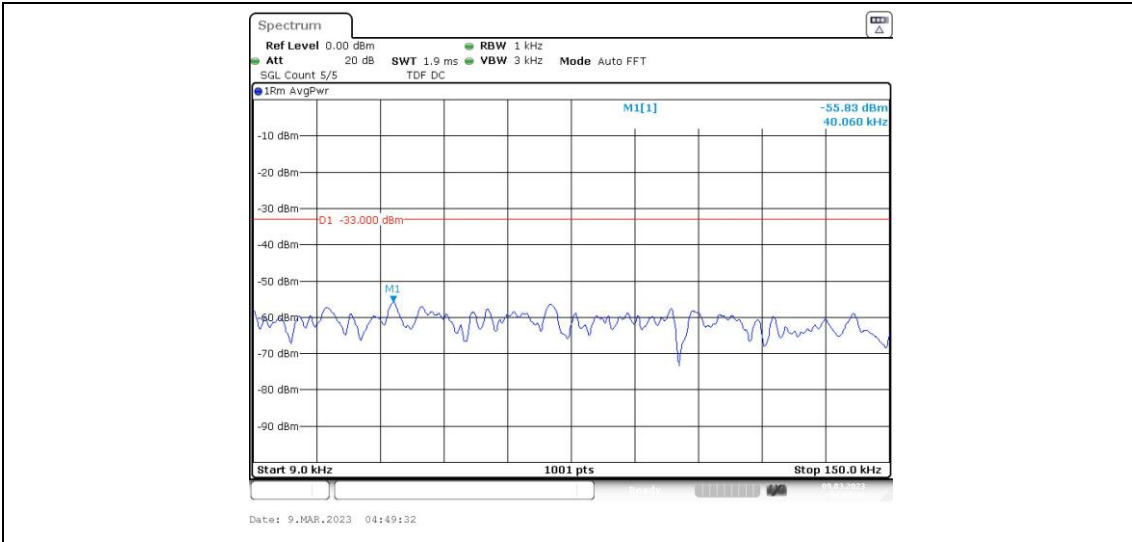

Band13-5MHz-QPSK-23255-1RB#0-Range1:0.009~0.15MHz