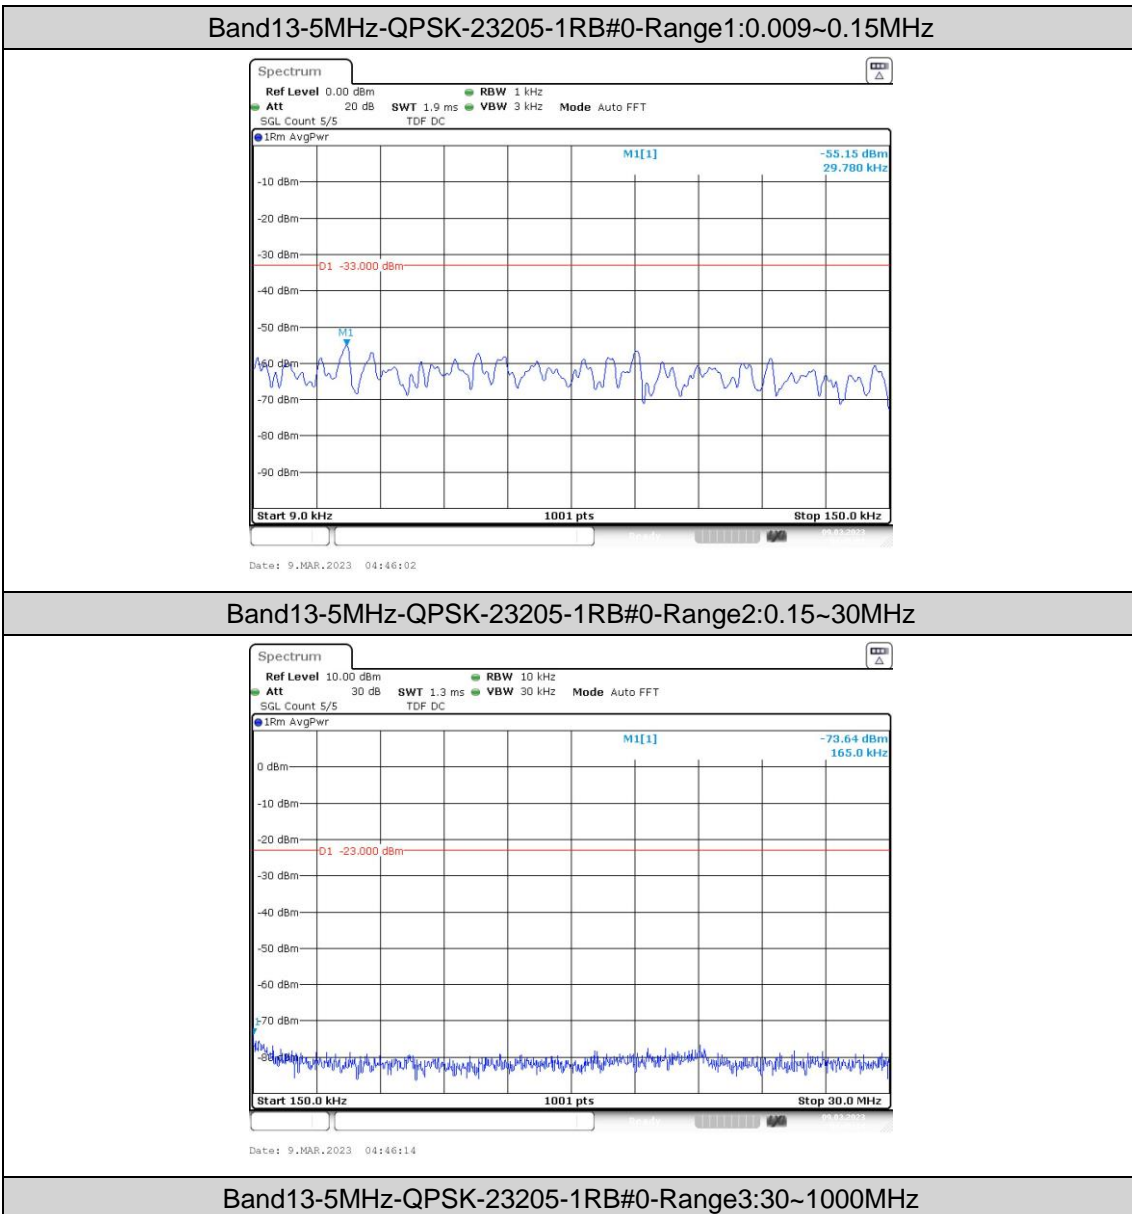

Test Graphs

Band13-5MHz-QPSK-23205-1RB#0-Range4:1000~10000MHz

Band13-5MHz-QPSK-23230-1RB#0-Range1:0.009~0.15MHz

Band13-5MHz-QPSK-23230-1RB#0-Range2:0.15~30MHz

Band13-5MHz-QPSK-23230-1RB#0-Range3:30~1000MHz