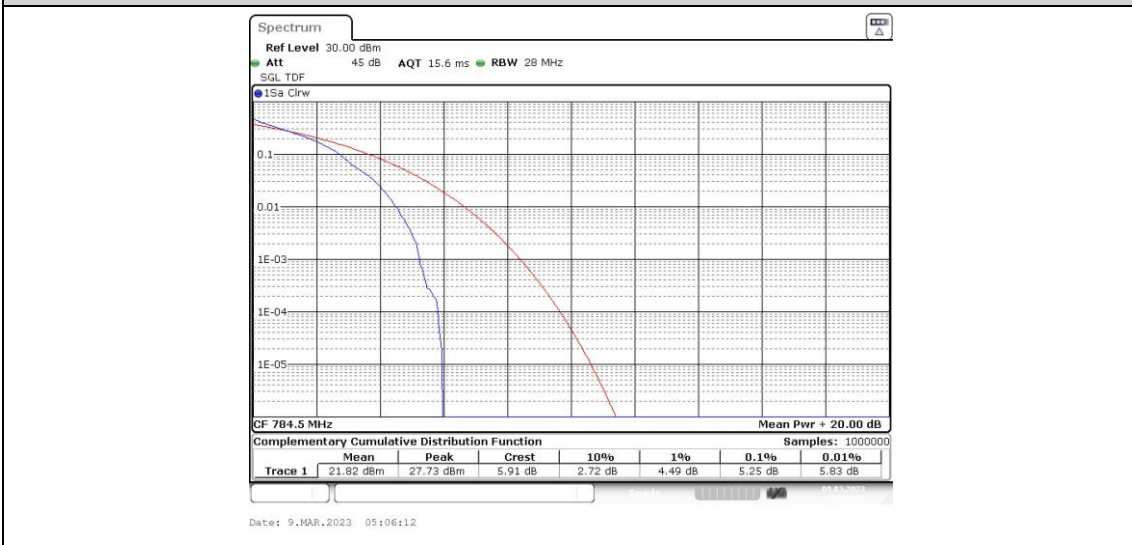

Test Graphs

Band13-5MHz-QPSK-23230-25RB#0

Band13-5MHz-QPSK-23255-1RB#0

Band13-5MHz-QPSK-23255-25RB#0

Band13-5MHz-16QAM-23205-1RB#0

Band13-5MHz-16QAM-23205-25RB#0

Band13-5MHz-16QAM-23230-1RB#0

Band13-5MHz-16QAM-23230-25RB#0