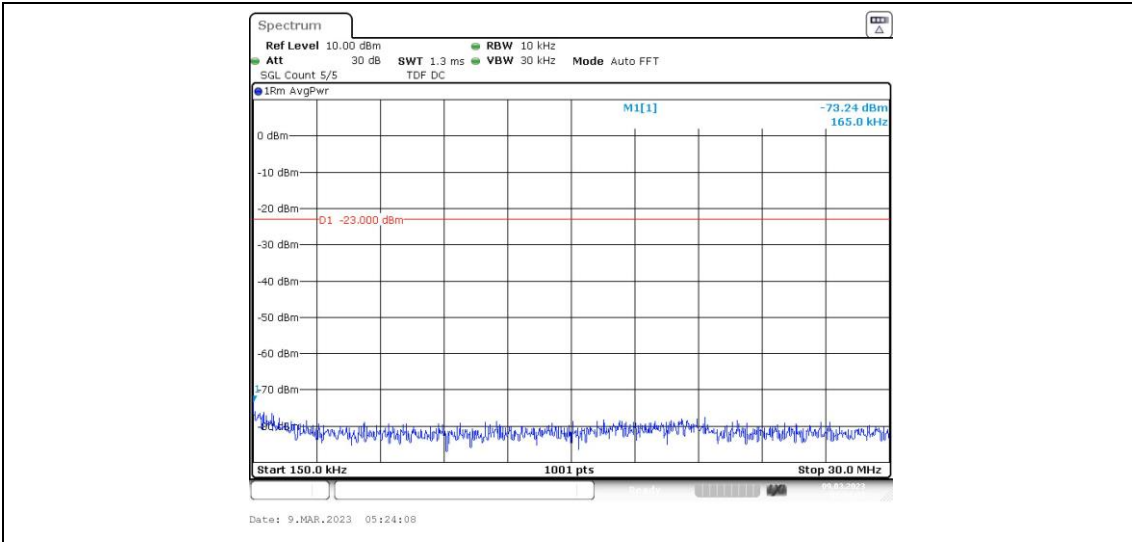

Band13-10MHz-16QAM-23230-1RB#0-Range2:0.15~30MHz