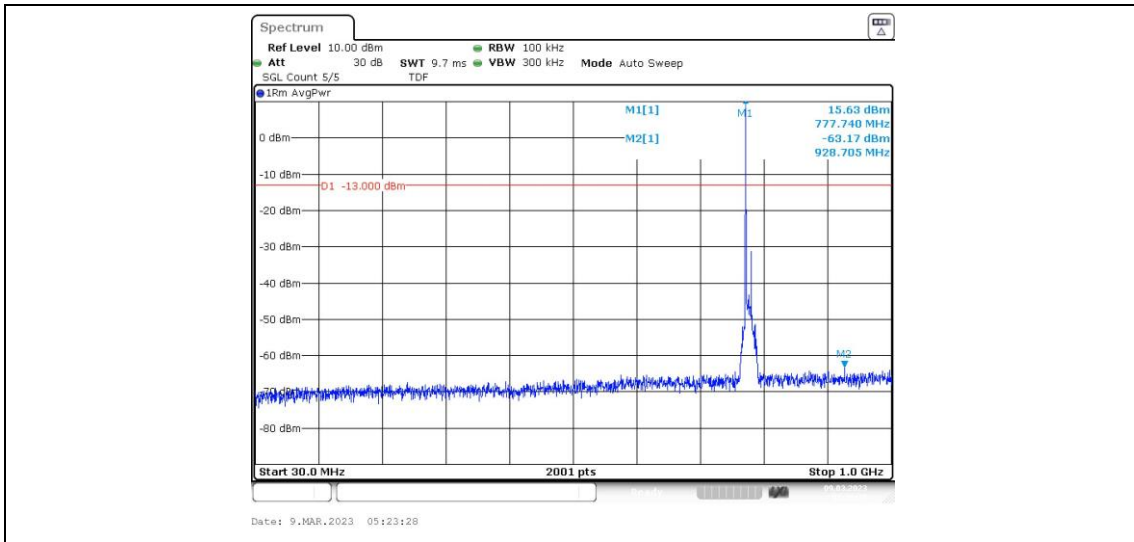

Band13-5MHz-16QAM-23255-1RB#0-Range3:30~1000MHz

Band13-5MHz-16QAM-23255-1RB#0-Range4:1000~10000MHz

Band13-10MHz-QPSK-23230-1RB#0-Range1:0.009~0.15MHz

Band13-10MHz-QPSK-23230-1RB#0-Range2:0.15~30MHz

Band13-10MHz-QPSK-23230-1RB#0-Range3:30~1000MHz