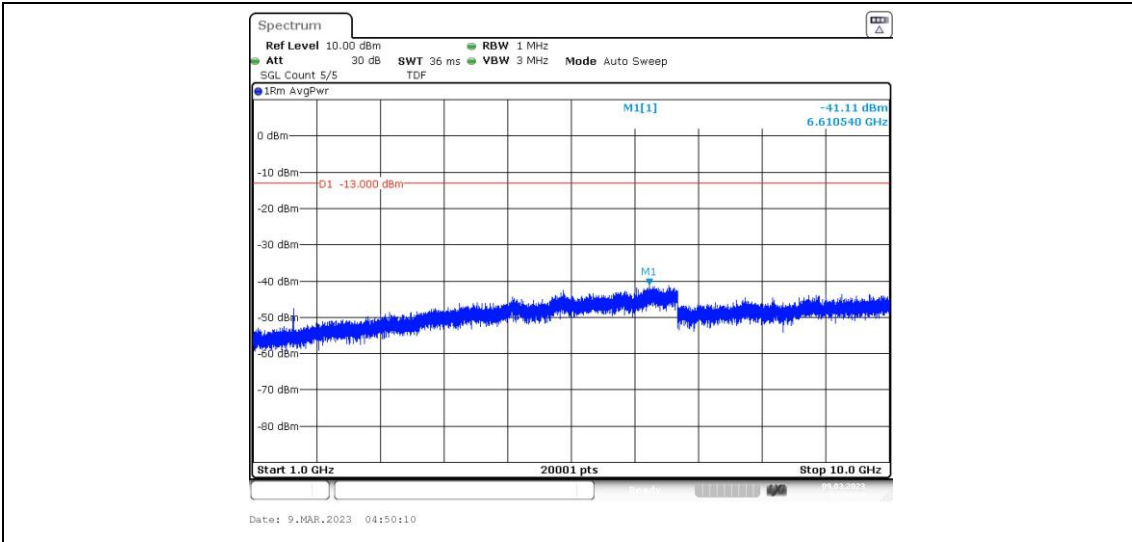

Band13-5MHz-QPSK-23230-1RB#0-Range4:1000~10000MHz

Band13-5MHz-QPSK-23255-1RB#0-Range1:0.009~0.15MHz

Band13-5MHz-QPSK-23255-1RB#0-Range2:0.15~30MHz

Band13-5MHz-QPSK-23255-1RB#0-Range3:30~1000MHz

Band13-5MHz-QPSK-23255-1RB#0-Range4:1000~10000MHz