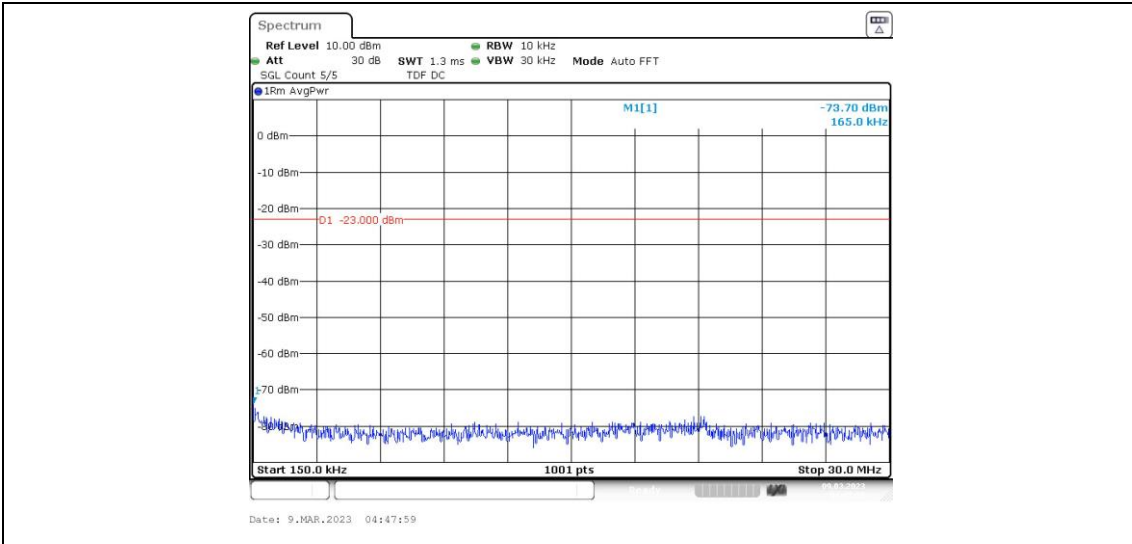

Test Graphs

Band13-5MHz-QPSK-23205-1RB#0-Range4:1000~10000MHz

Band13-5MHz-QPSK-23230-1RB#0-Range1:0.009~0.15MHz

Band13-5MHz-QPSK-23230-1RB#0-Range2:0.15~30MHz

Band13-5MHz-QPSK-23230-1RB#0-Range3:30~1000MHz