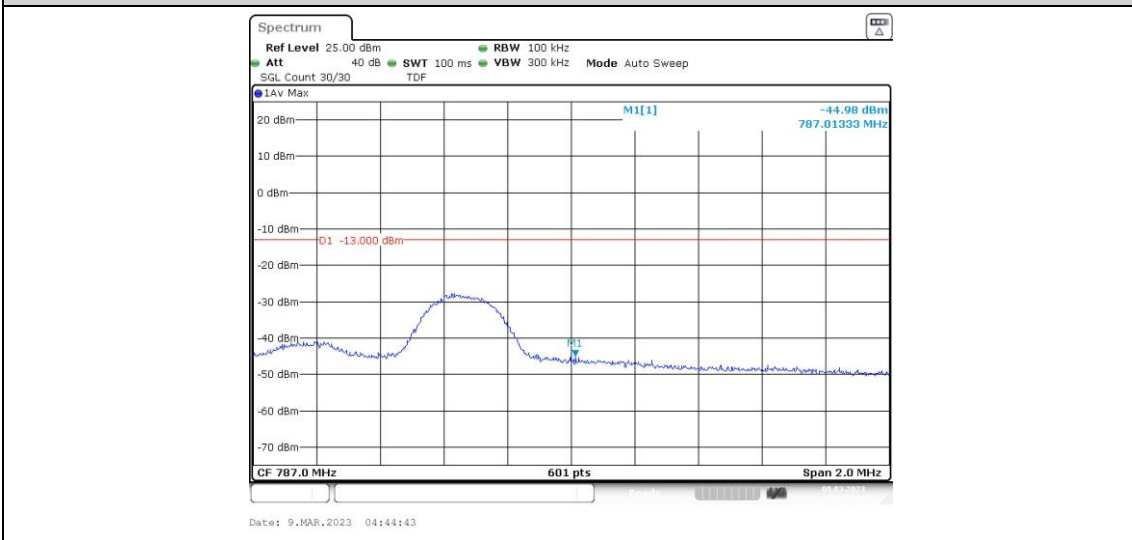

Band13-5MHz-16QAM-23255-1RB#0