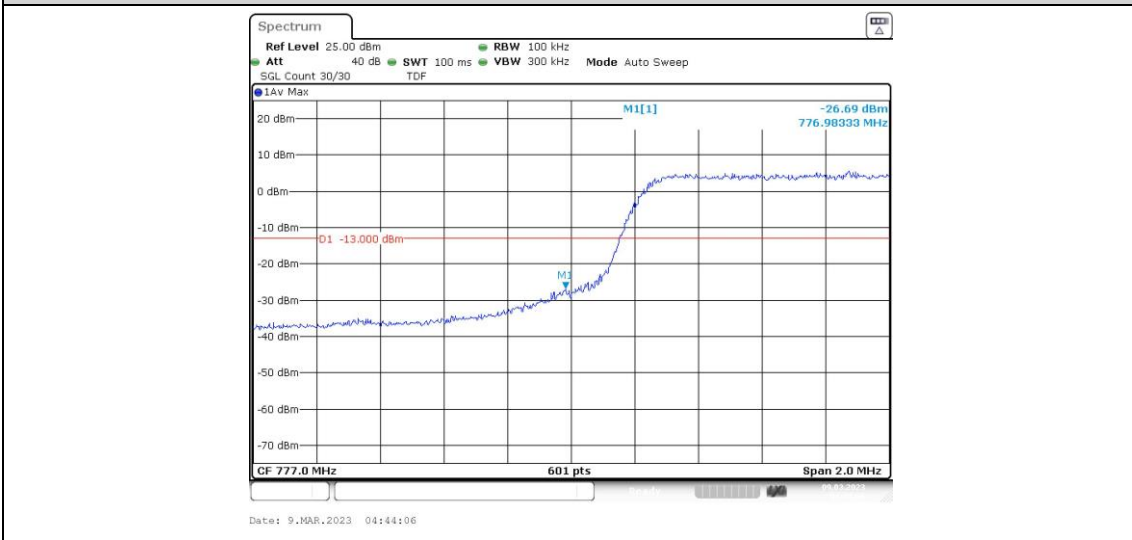

Band13-5MHz-16QAM-23205-25RB#0