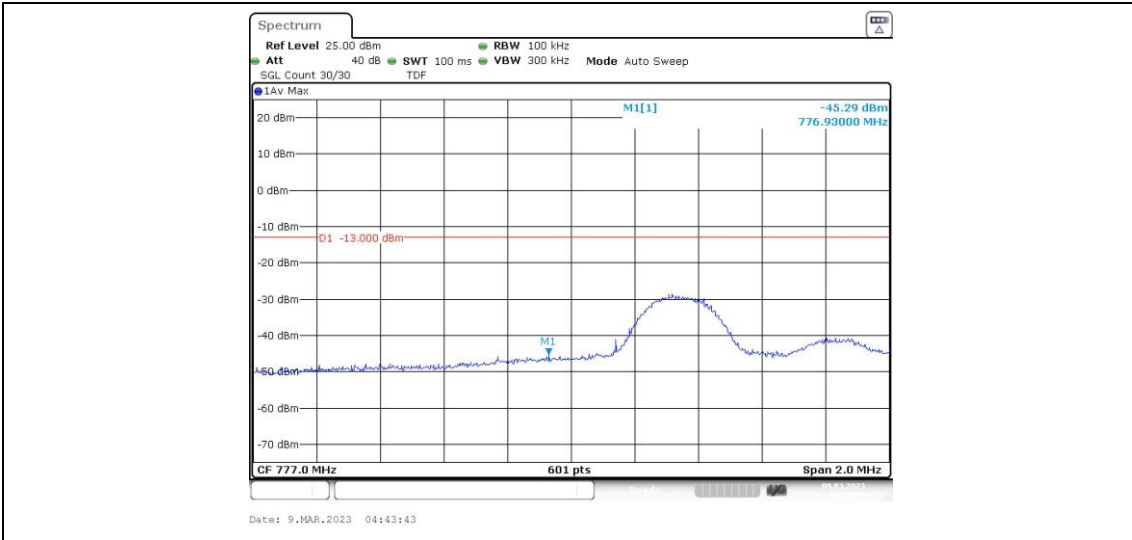

Band13-5MHz-16QAM-23205-1RB#24