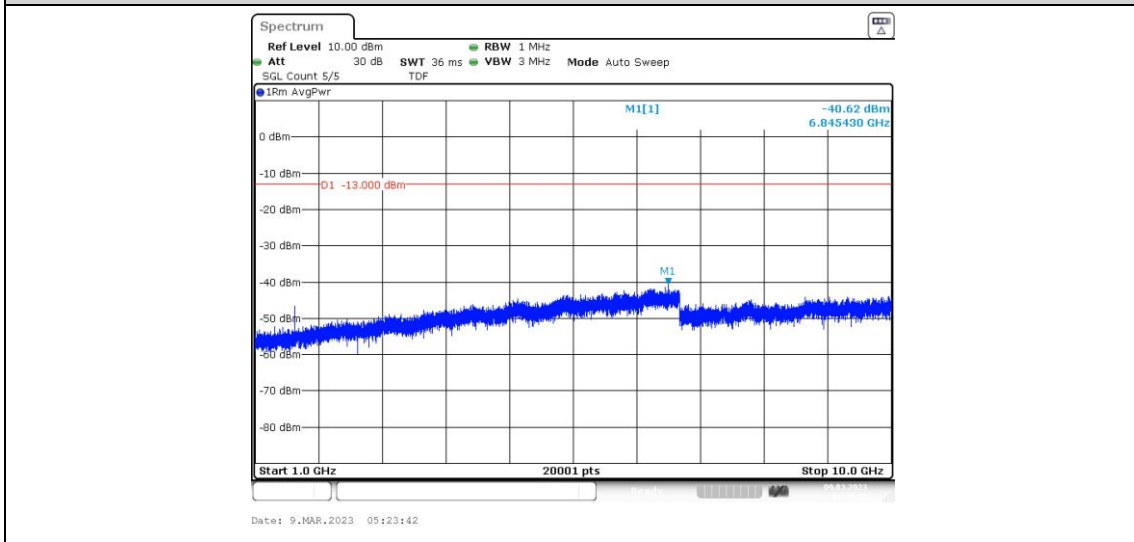

Band13-10MHz-QPSK-23230-1RB#0-Range4:1000~10000MHz