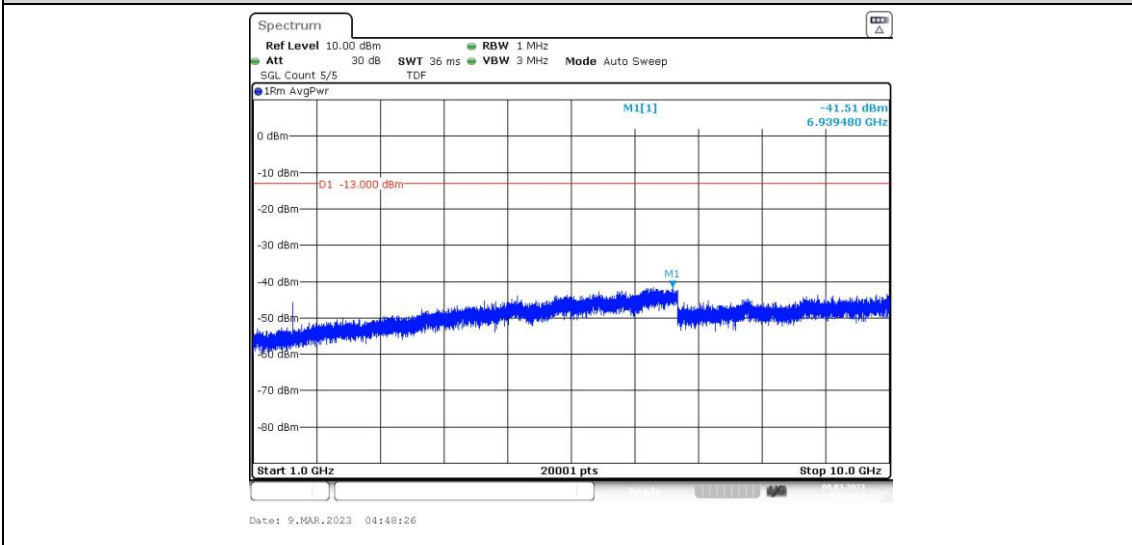

Band13-5MHz-QPSK-23230-1RB#0-Range4:1000~10000MHz