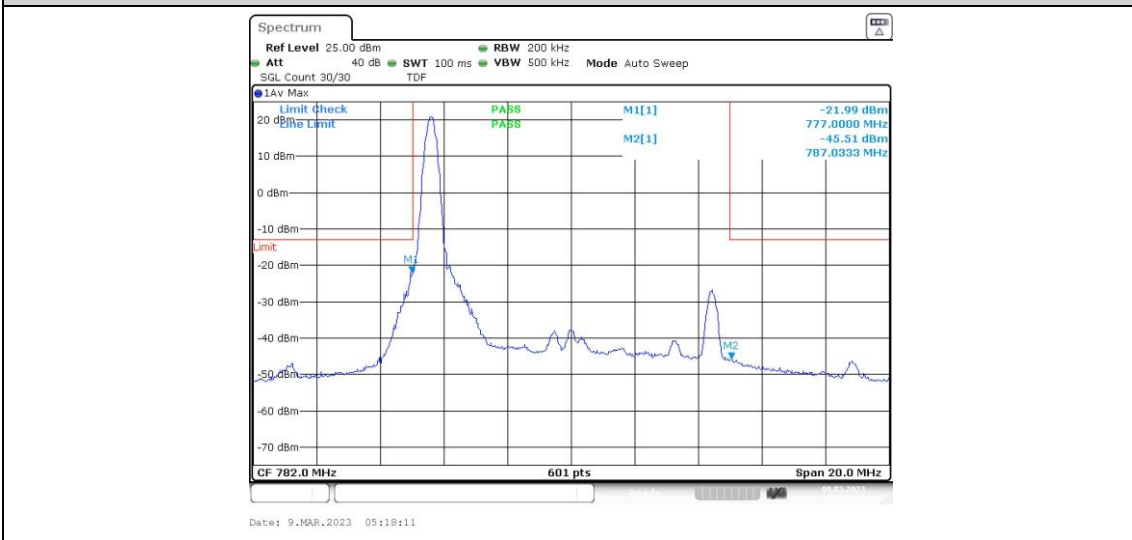

Band13-10MHz-16QAM-23230-1RB#0