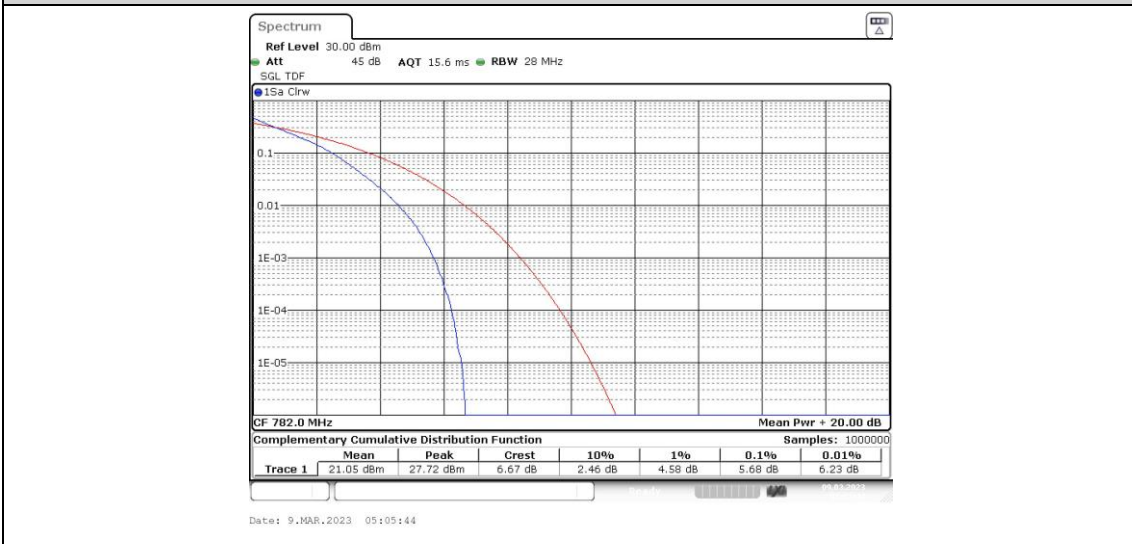

Band13-5MHz-QPSK-23230-25RB#0