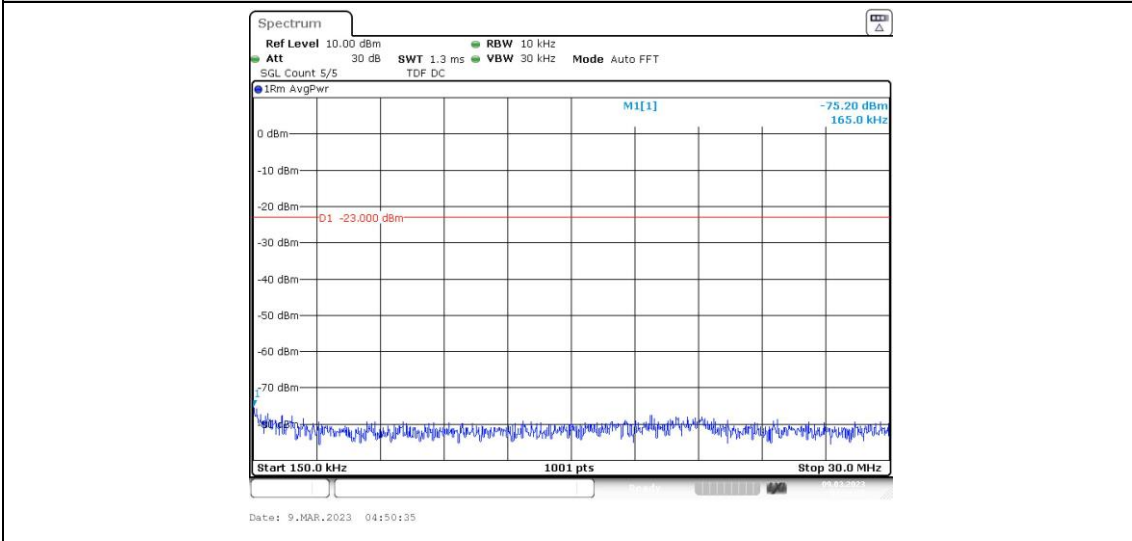

Band13-5MHz-16QAM-23230-1RB#0-Range2:0.15~30MHz

Band13-5MHz-16QAM-23230-1RB#0-Range3:30~1000MHz

Band13-5MHz-16QAM-23230-1RB#0-Range4:1000~10000MHz

Band13-5MHz-16QAM-23255-1RB#0-Range1:0.009~0.15MHz

Band13-5MHz-16QAM-23255-1RB#0-Range2:0.15~30MHz