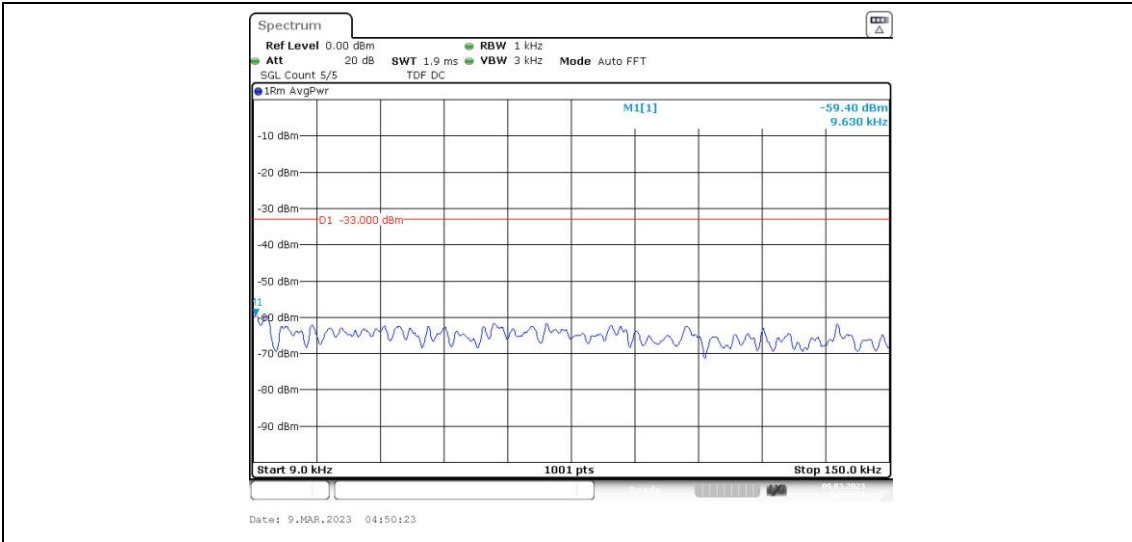

Band13-5MHz-16QAM-23230-1RB#0-Range2:0.15~30MHz

Band13-5MHz-16QAM-23230-1RB#0-Range3:30~1000MHz

Band13-5MHz-16QAM-23230-1RB#0-Range4:1000~10000MHz

Band13-5MHz-16QAM-23255-1RB#0-Range1:0.009~0.15MHz

Band13-5MHz-16QAM-23255-1RB#0-Range2:0.15~30MHz