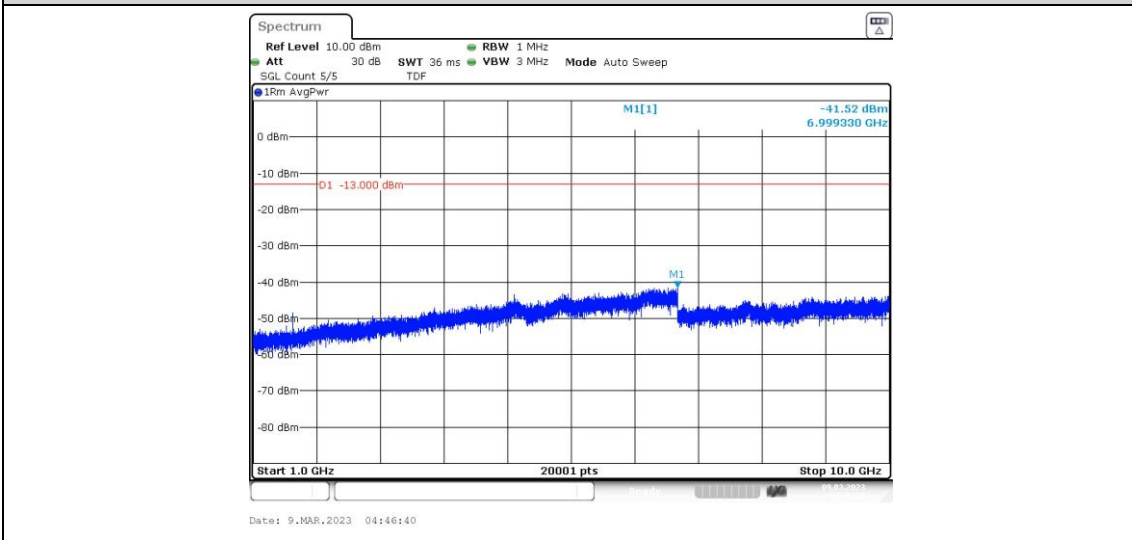

Test Graphs

Band13-5MHz-QPSK-23205-1RB#0-Range4:1000~10000MHz

Band13-5MHz-QPSK-23230-1RB#0-Range1:0.009~0.15MHz

Band13-5MHz-QPSK-23230-1RB#0-Range2:0.15~30MHz

Band13-5MHz-QPSK-23230-1RB#0-Range3:30~1000MHz