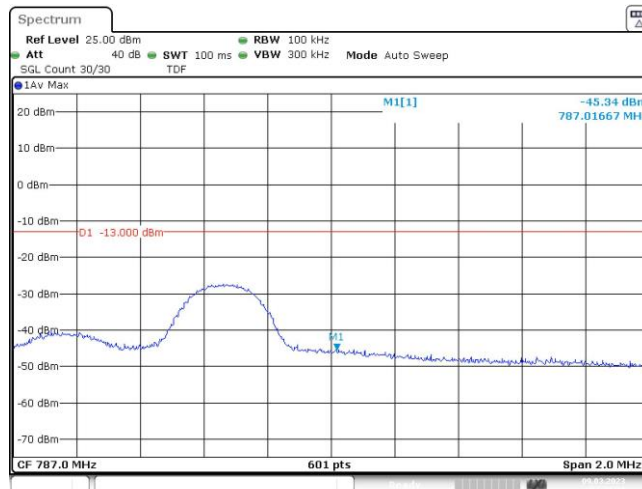

Test Graphs

Band13-5MHz-QPSK-23205-1RB#24

Date: 9.MAR.2023 04:43:31

Band13-5MHz-QPSK-23205-25RB#0

Date: 9.MAR.2023 04:43:55

Band13-5MHz-QPSK-23255-1RB#0

Date: 9.MAR.2023 04:44:31

Band13-5MHz-QPSK-23255-1RB#24