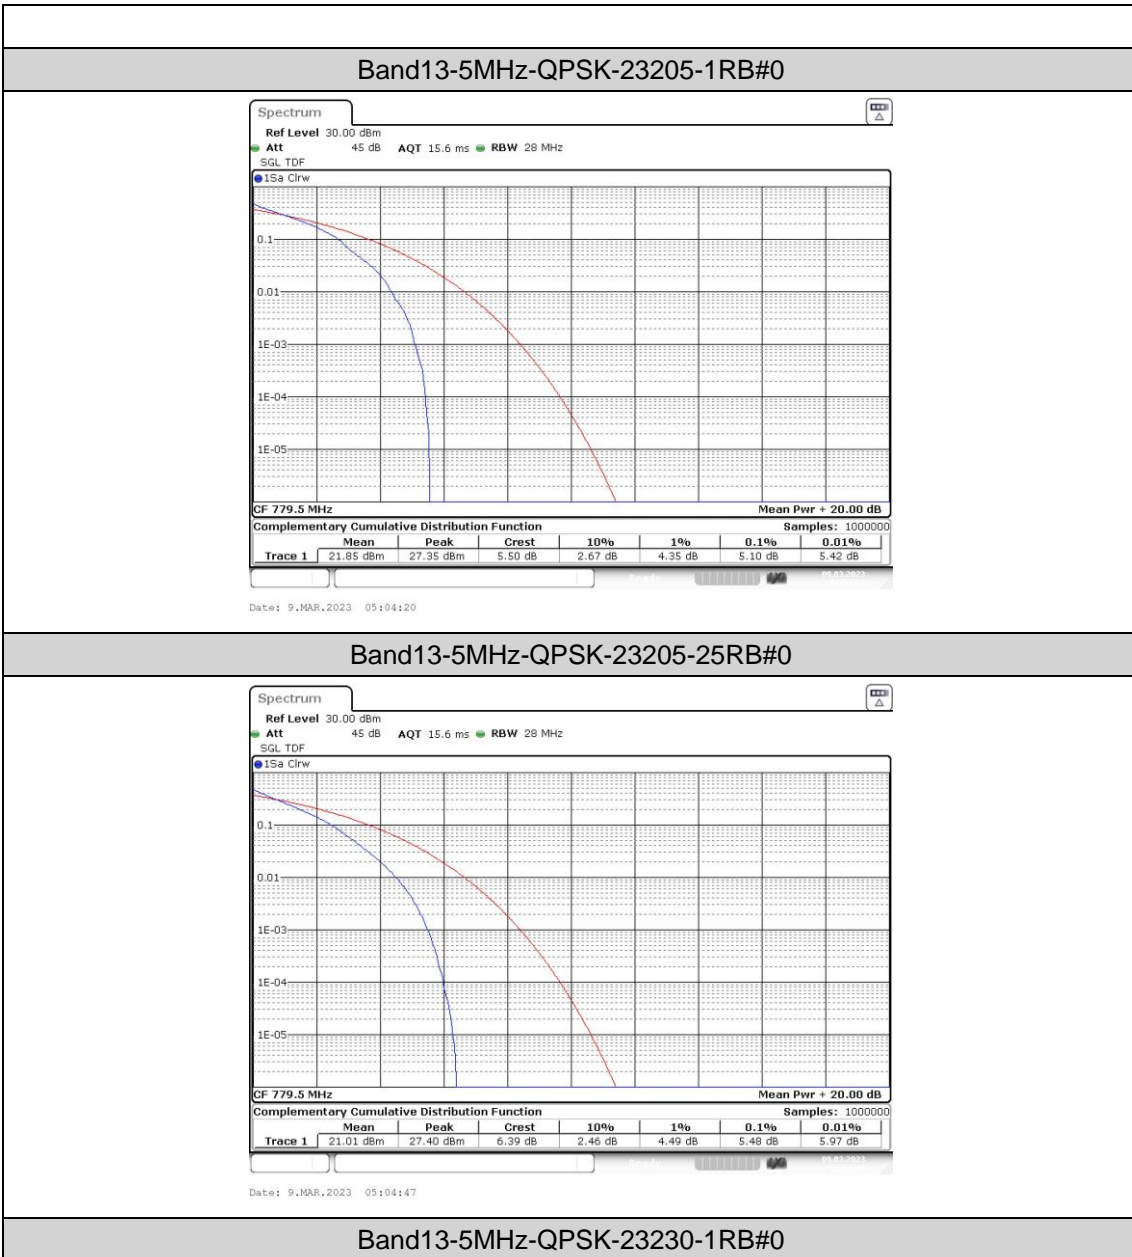

Test Graphs