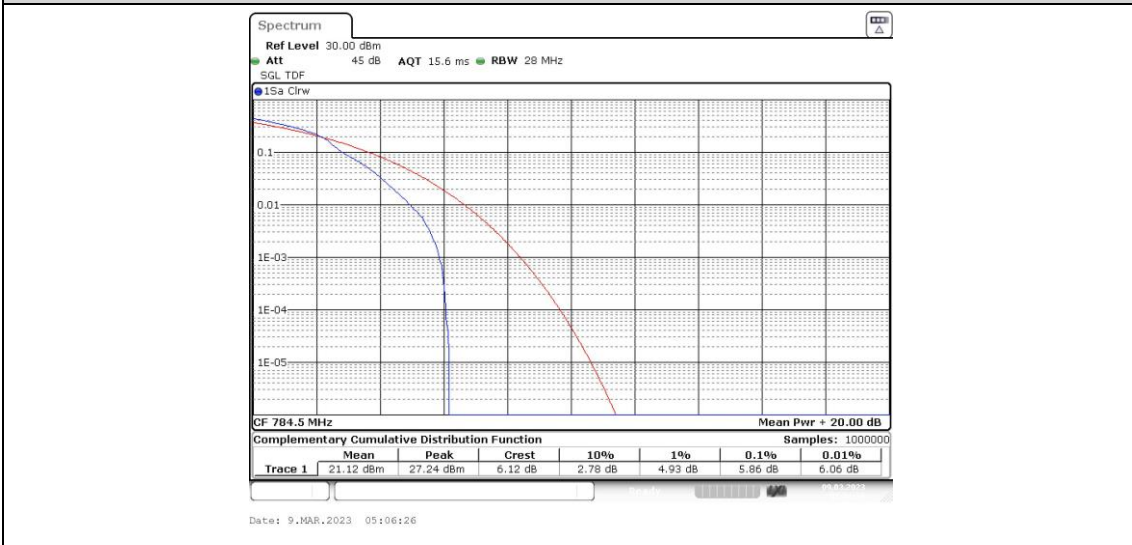

Band13-5MHz-16QAM-23255-1RB#0