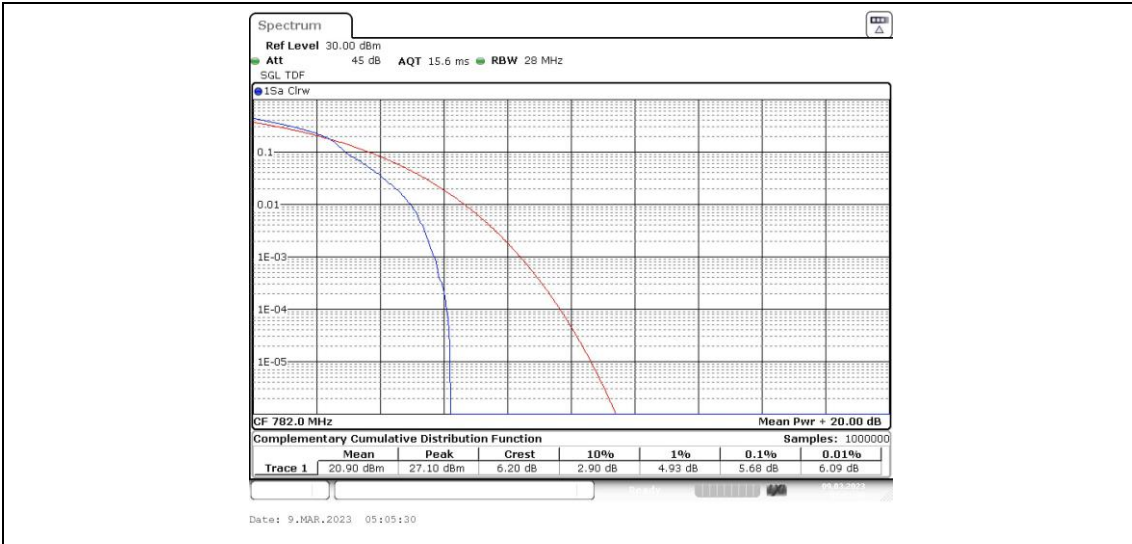

Test Graphs

Band13-5MHz-QPSK-23230-25RB#0

Band13-5MHz-QPSK-23255-1RB#0

Band13-5MHz-QPSK-23255-25RB#0

Band13-5MHz-16QAM-23205-1RB#0

Band13-5MHz-16QAM-23205-25RB#0

Band13-5MHz-16QAM-23230-1RB#0

Band13-5MHz-16QAM-23230-25RB#0