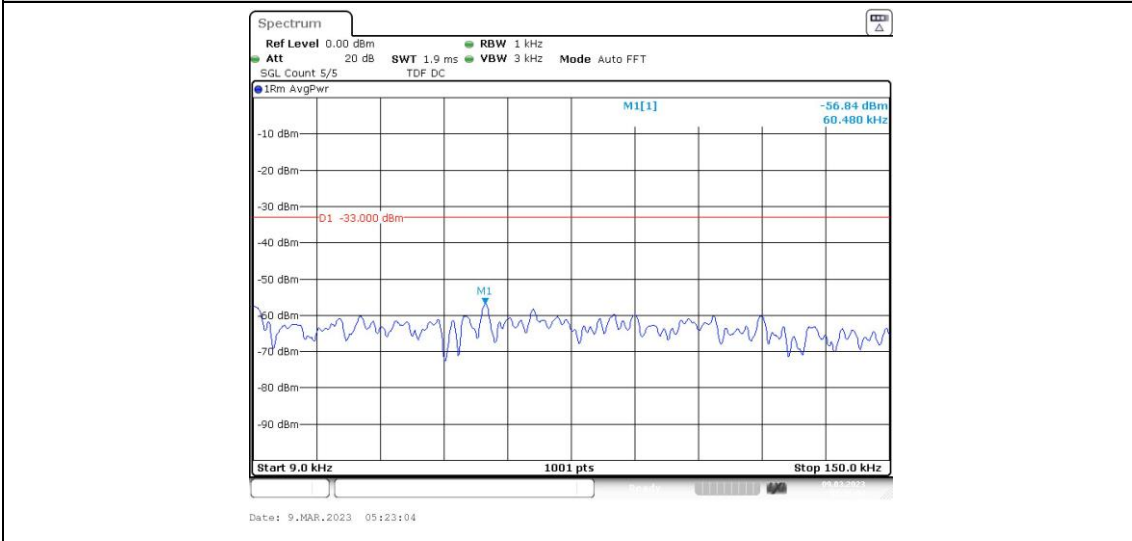

Band13-10MHz-QPSK-23230-1RB#0-Range1:0.009~0.15MHz