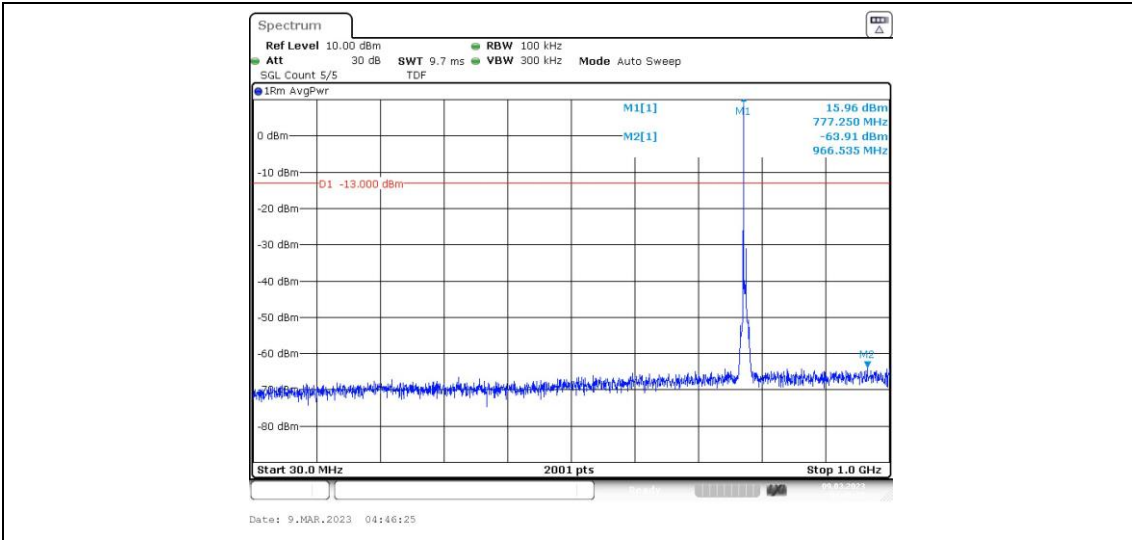

Test Graphs

Band13-5MHz-QPSK-23205-1RB#0-Range4:1000~10000MHz

Band13-5MHz-QPSK-23230-1RB#0-Range1:0.009~0.15MHz

Band13-5MHz-QPSK-23230-1RB#0-Range2:0.15~30MHz

Band13-5MHz-QPSK-23230-1RB#0-Range3:30~1000MHz