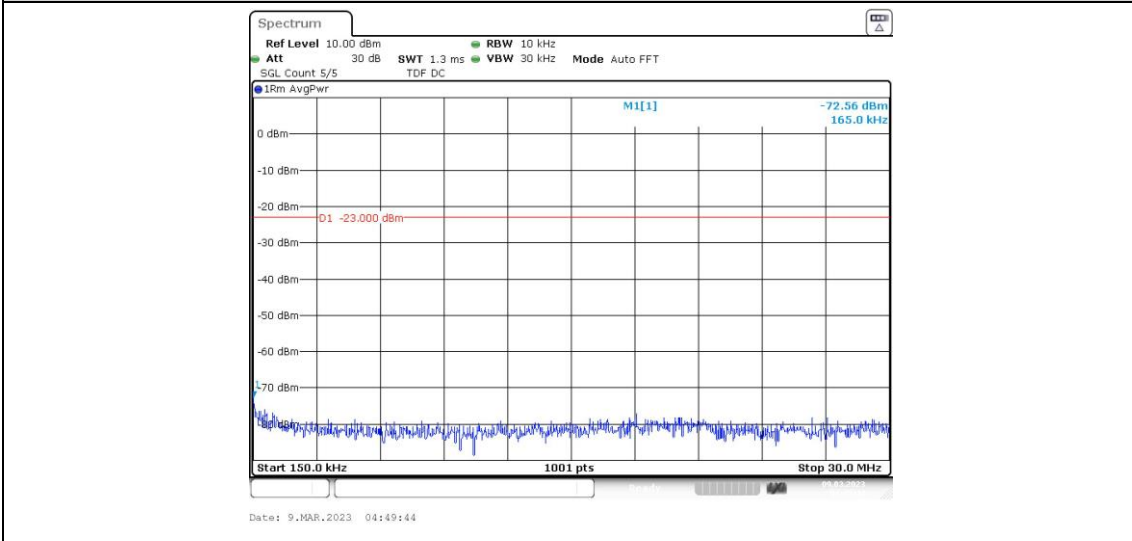

Band13-5MHz-QPSK-23255-1RB#0-Range2:0.15~30MHz