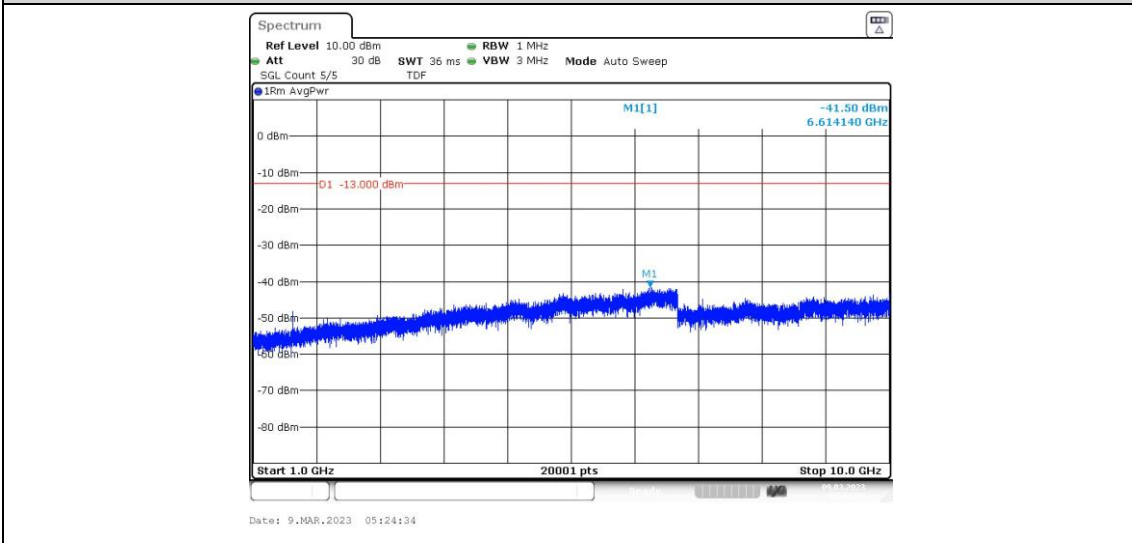

Band13-10MHz-QPSK-23230-1RB#0-Range4:1000~10000MHz

Band13-10MHz-16QAM-23230-1RB#0-Range1:0.009~0.15MHz

Band13-10MHz-16QAM-23230-1RB#0-Range2:0.15~30MHz

Band13-10MHz-16QAM-23230-1RB#0-Range3:30~1000MHz

Band13-10MHz-16QAM-23230-1RB#0-Range4:1000~10000MHz