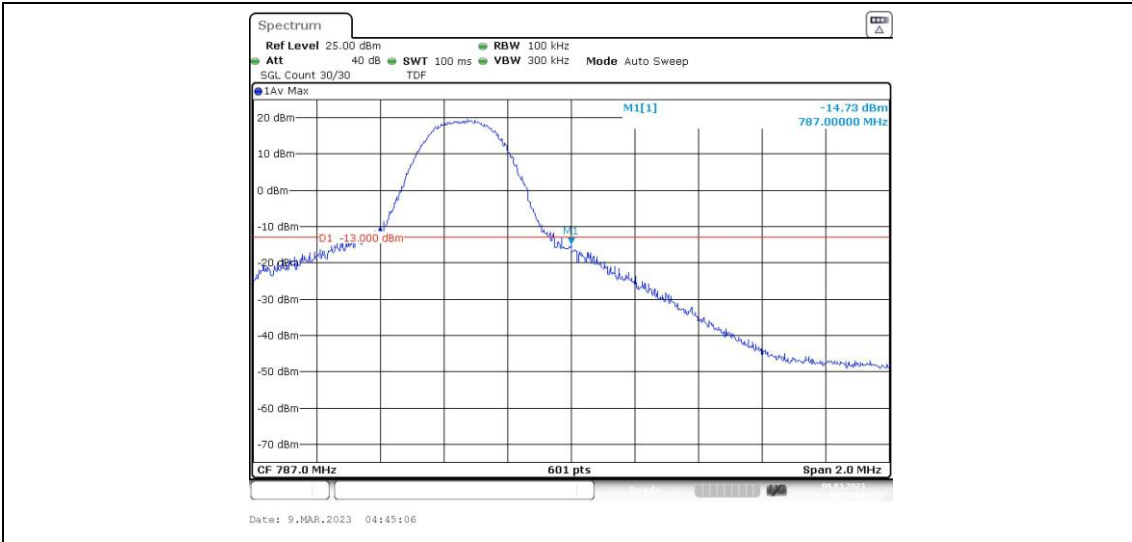

Band13-5MHz-16QAM-23255-1RB#24