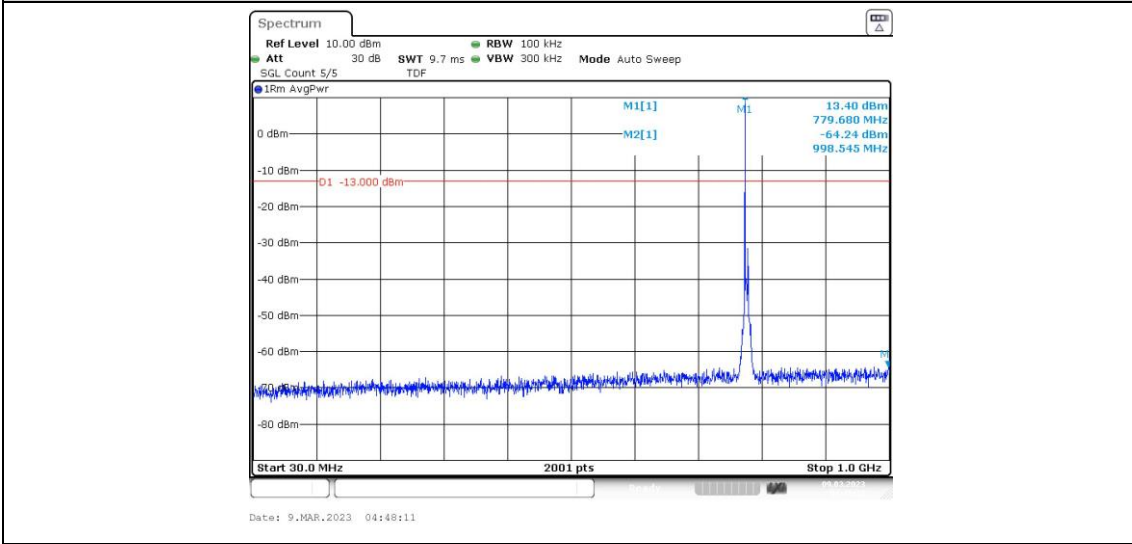

Test Graphs

Band13-5MHz-QPSK-23205-1RB#0-Range4:1000~10000MHz

Band13-5MHz-QPSK-23230-1RB#0-Range1:0.009~0.15MHz

Band13-5MHz-QPSK-23230-1RB#0-Range2:0.15~30MHz

Band13-5MHz-QPSK-23230-1RB#0-Range3:30~1000MHz