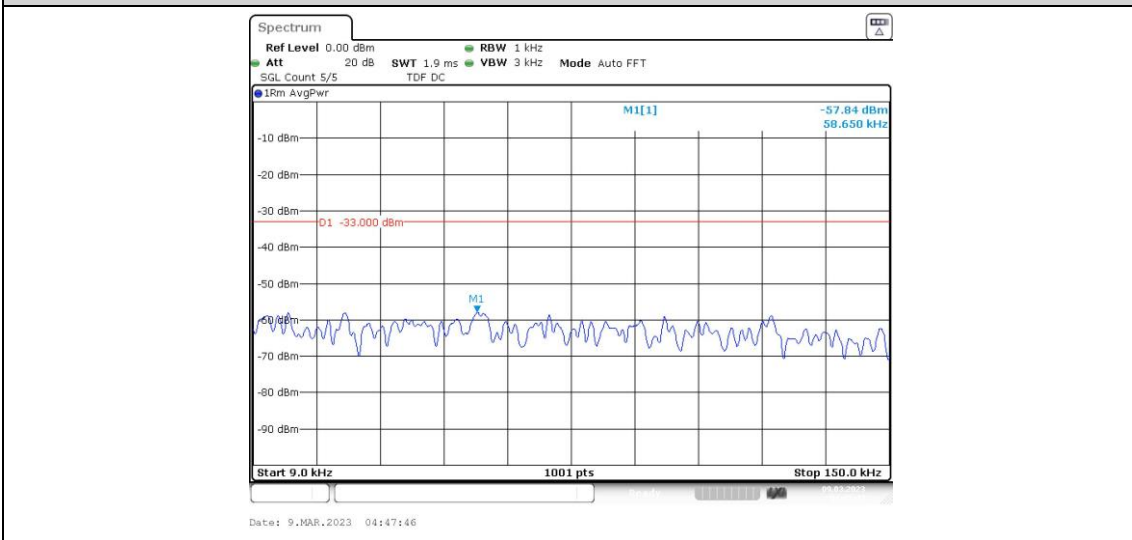

Test Graphs

Band13-5MHz-QPSK-23205-1RB#0-Range4:1000~10000MHz

Band13-5MHz-QPSK-23230-1RB#0-Range1:0.009~0.15MHz

Band13-5MHz-QPSK-23230-1RB#0-Range2:0.15~30MHz

Band13-5MHz-QPSK-23230-1RB#0-Range3:30~1000MHz