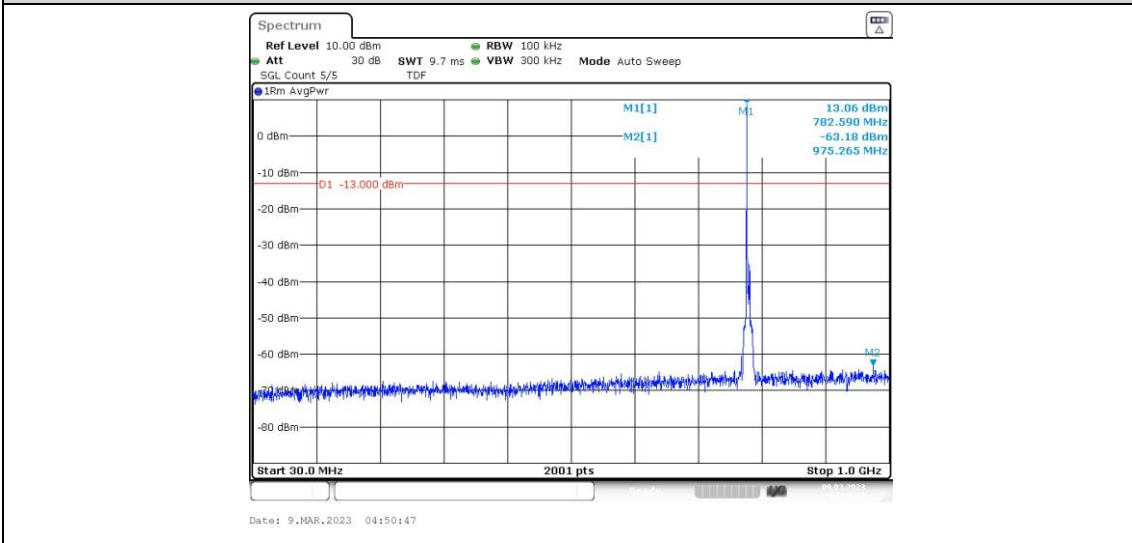

Band13-5MHz-16QAM-23255-1RB#0-Range3:30~1000MHz