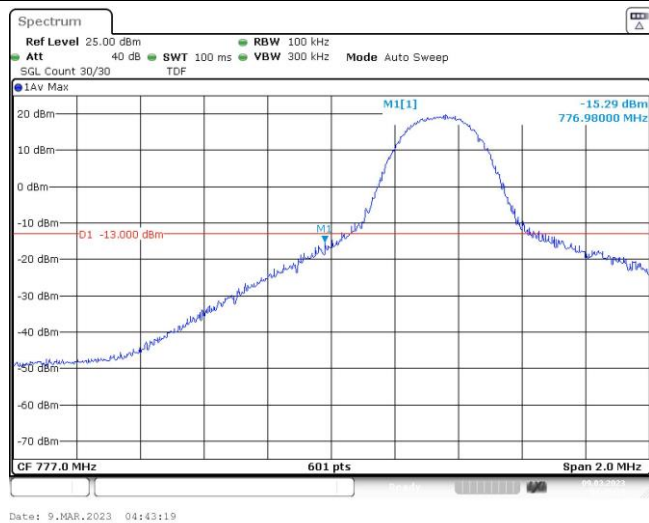

Band13-5MHz-16QAM-23205-1RB#0