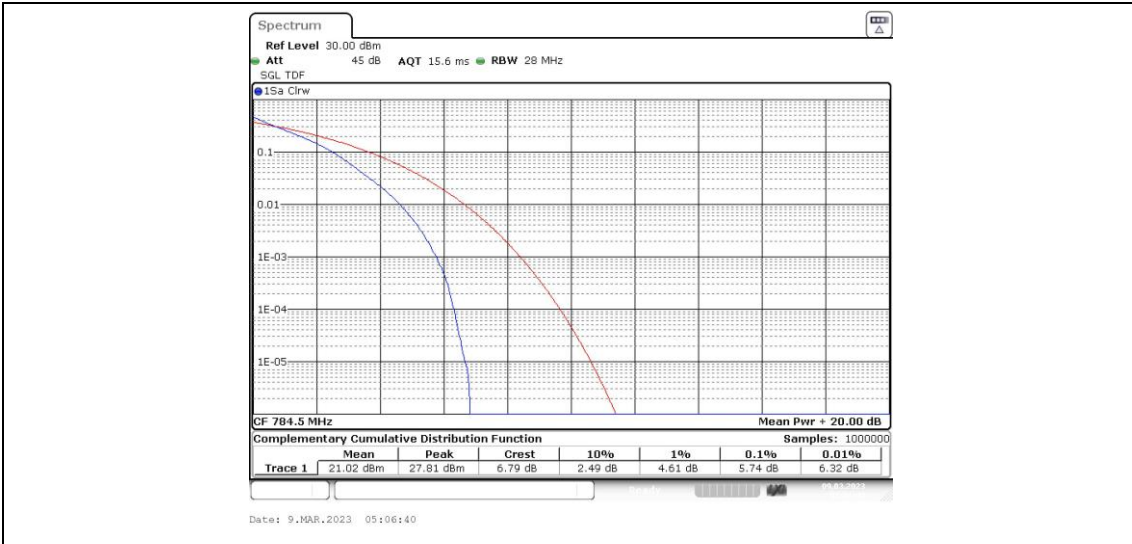

Test Graphs

Band13-5MHz-QPSK-23230-25RB#0

Band13-5MHz-QPSK-23255-1RB#0

Band13-5MHz-QPSK-23255-25RB#0

Band13-5MHz-16QAM-23205-1RB#0

Band13-5MHz-16QAM-23205-25RB#0

Band13-5MHz-16QAM-23230-1RB#0

Band13-5MHz-16QAM-23230-25RB#0