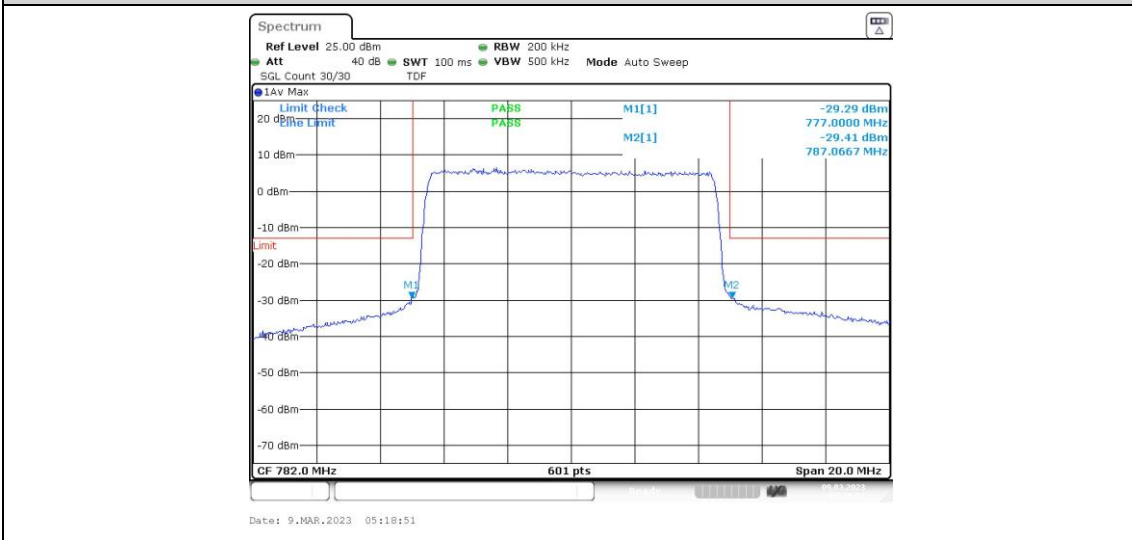

Band13-10MHz-QPSK-23230-50RB#0