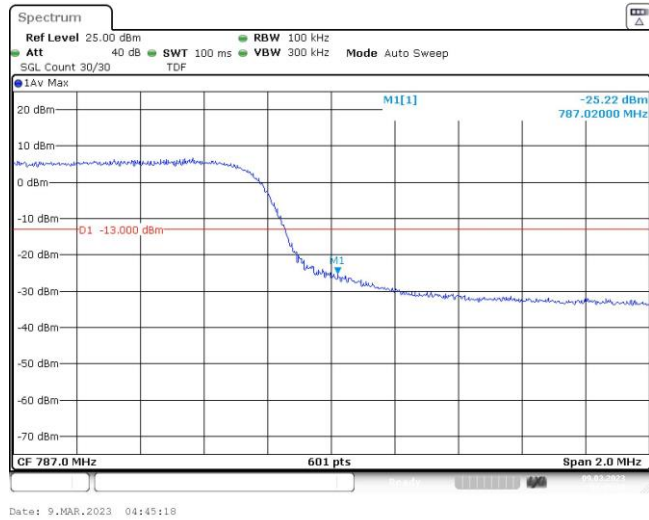

Band13-5MHz-QPSK-23255-25RB#0