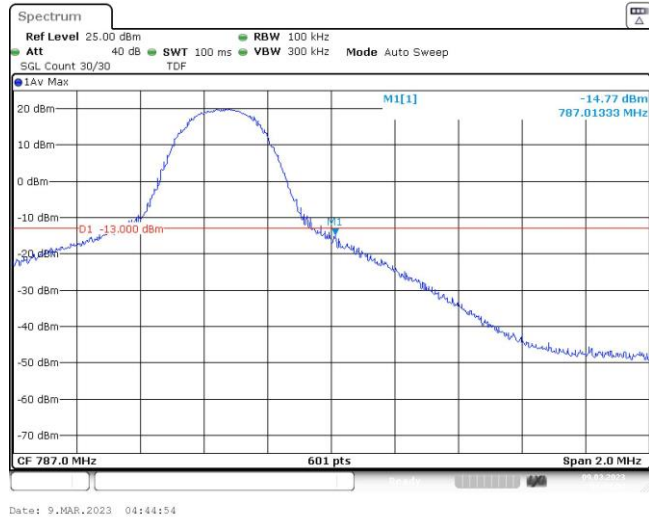

Test Graphs

Band13-5MHz-QPSK-23205-1RB#24

Date: 9.MAR.2023 04:43:31

Band13-5MHz-QPSK-23205-25RB#0

Date: 9.MAR.2023 04:43:55

Band13-5MHz-QPSK-23255-1RB#0

Date: 9.MAR.2023 04:44:31

Band13-5MHz-QPSK-23255-1RB#24