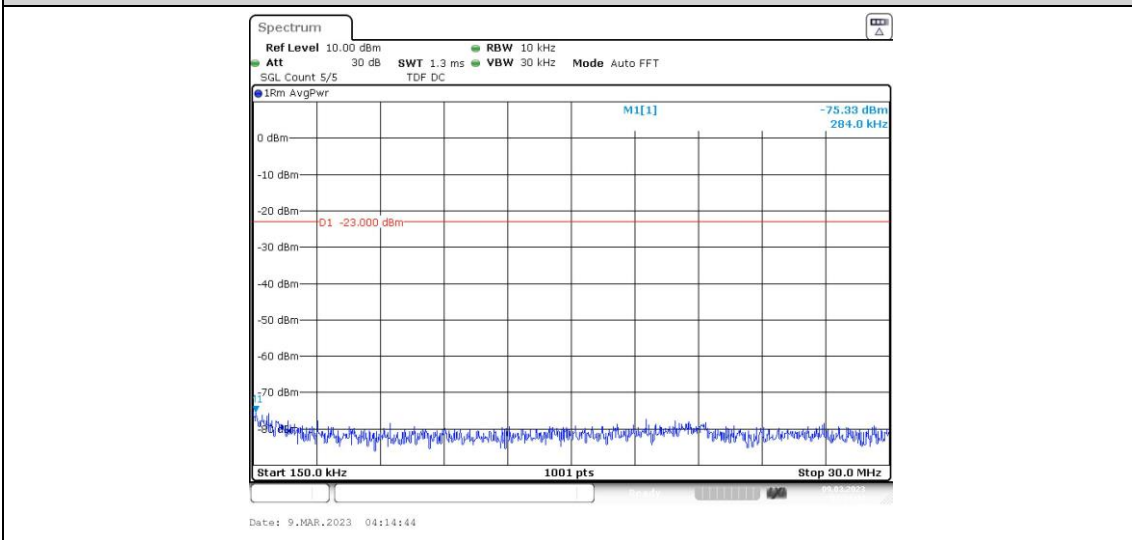

Band12-10MHz-QPSK-23130-1RB#0-Range2:0.15~30MHz