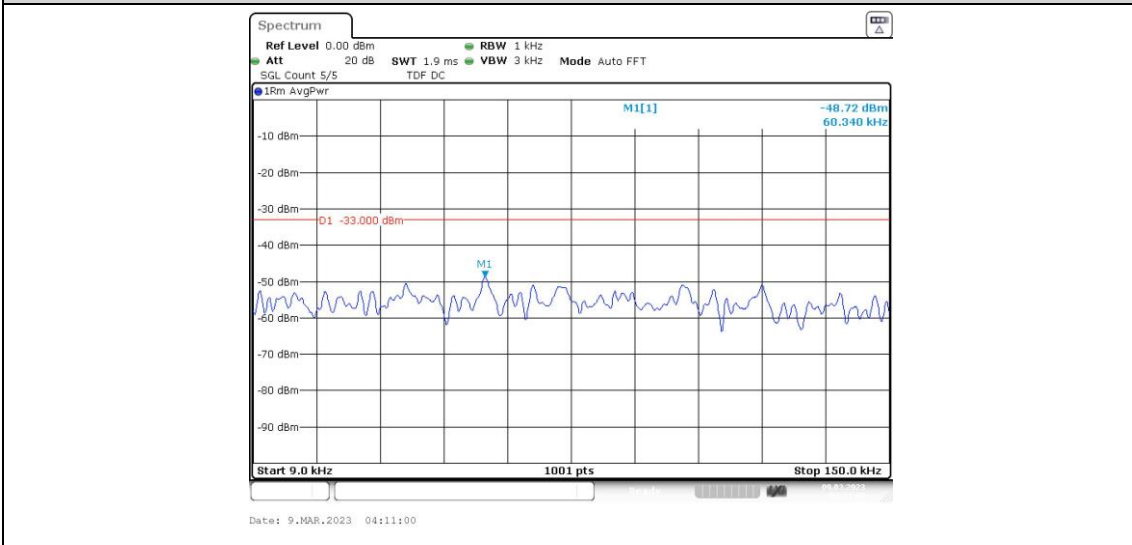

Band12-5MHz-16QAM-23155-1RB#0-Range2:0.15~30MHz

Band12-5MHz-16QAM-23155-1RB#0-Range3:30~1000MHz

Band12-5MHz-16QAM-23155-1RB#0-Range4:1000~10000MHz

Band12-10MHz-QPSK-23060-1RB#0-Range1:0.009~0.15MHz

Band12-10MHz-QPSK-23060-1RB#0-Range2:0.15~30MHz