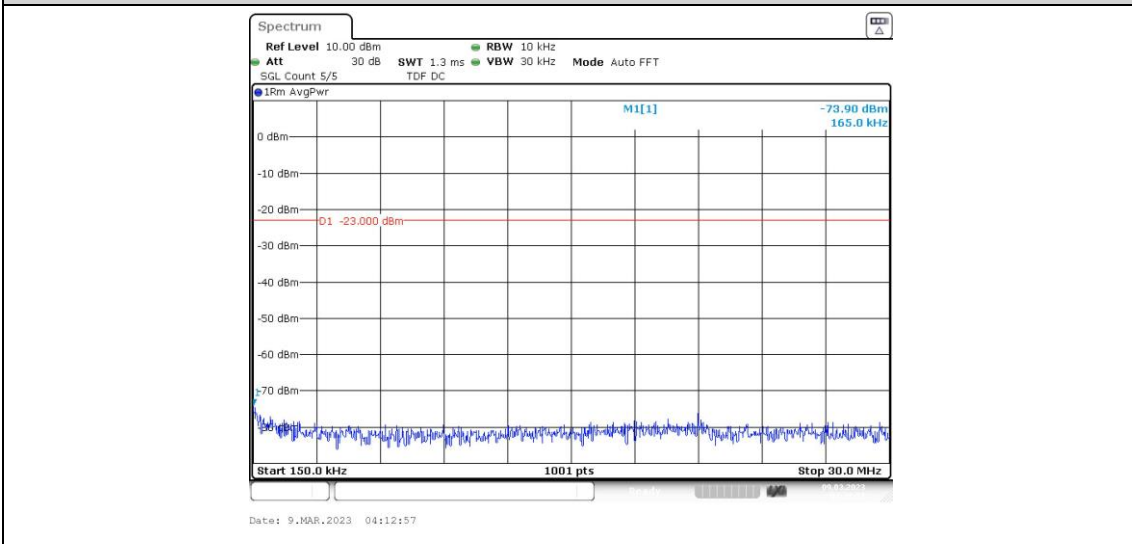

Band12-10MHz-QPSK-23060-1RB#0-Range3:30~1000MHz

Band12-10MHz-QPSK-23060-1RB#0-Range4:1000~10000MHz

Band12-10MHz-QPSK-23095-1RB#0-Range1:0.009~0.15MHz

Band12-10MHz-QPSK-23095-1RB#0-Range2:0.15~30MHz

Band12-10MHz-QPSK-23095-1RB#0-Range3:30~1000MHz