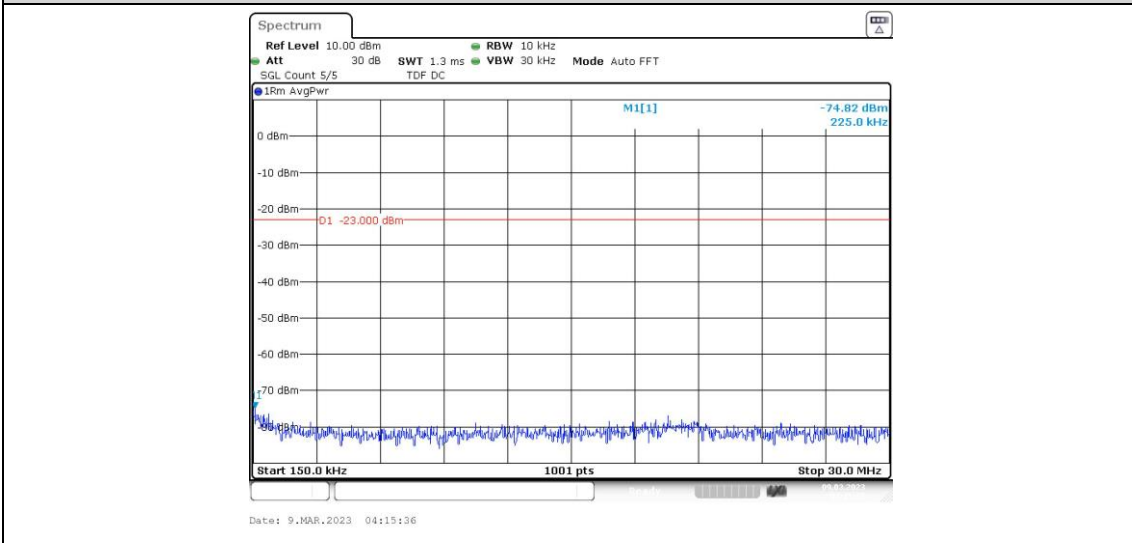

Band12-10MHz-16QAM-23095-1RB#0-Range2:0.15~30MHz

Band12-10MHz-16QAM-23095-1RB#0-Range3:30~1000MHz

Band12-10MHz-16QAM-23095-1RB#0-Range4:1000~10000MHz

Band12-10MHz-16QAM-23130-1RB#0-Range1:0.009~0.15MHz

Band12-10MHz-16QAM-23130-1RB#0-Range2:0.15~30MHz