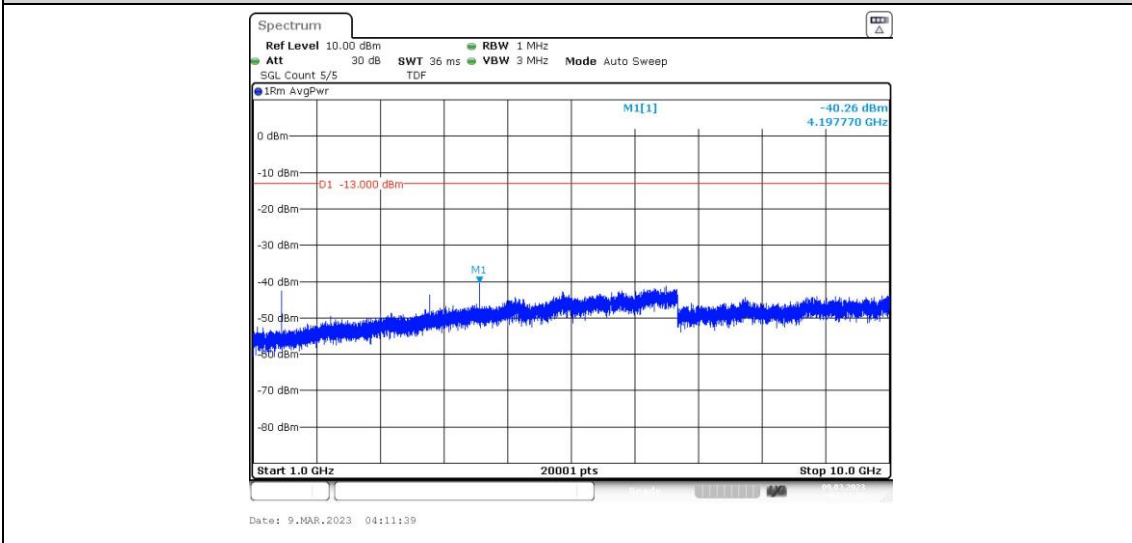

Band12-10MHz-QPSK-23060-1RB#0-Range4:1000~10000MHz