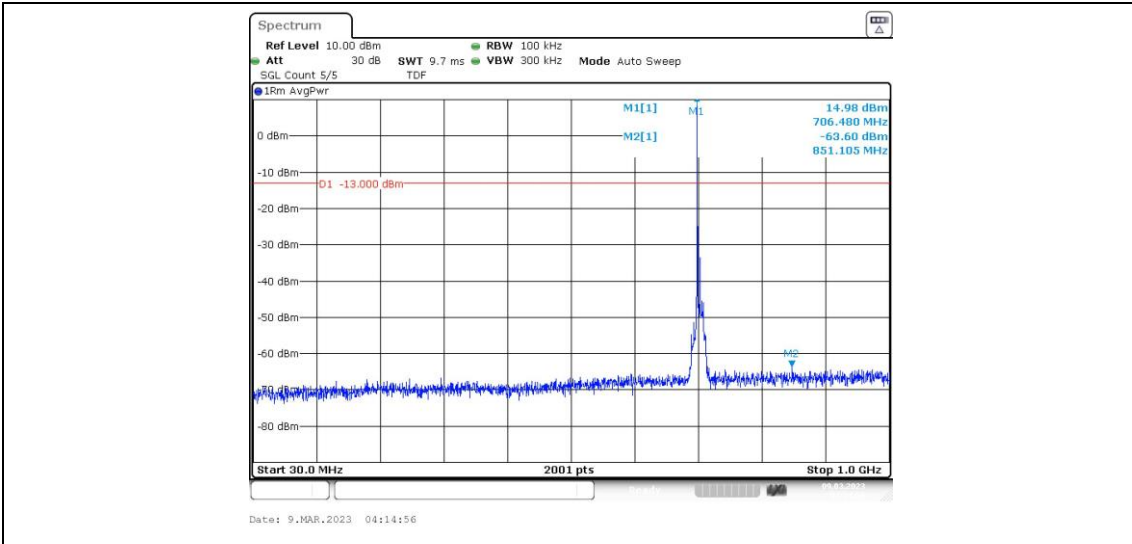

Band12-10MHz-QPSK-23095-1RB#0-Range4:1000~10000MHz

Band12-10MHz-QPSK-23130-1RB#0-Range1:0.009~0.15MHz

Band12-10MHz-QPSK-23130-1RB#0-Range2:0.15~30MHz

Band12-10MHz-QPSK-23130-1RB#0-Range3:30~1000MHz

Band12-10MHz-QPSK-23130-1RB#0-Range4:1000~10000MHz