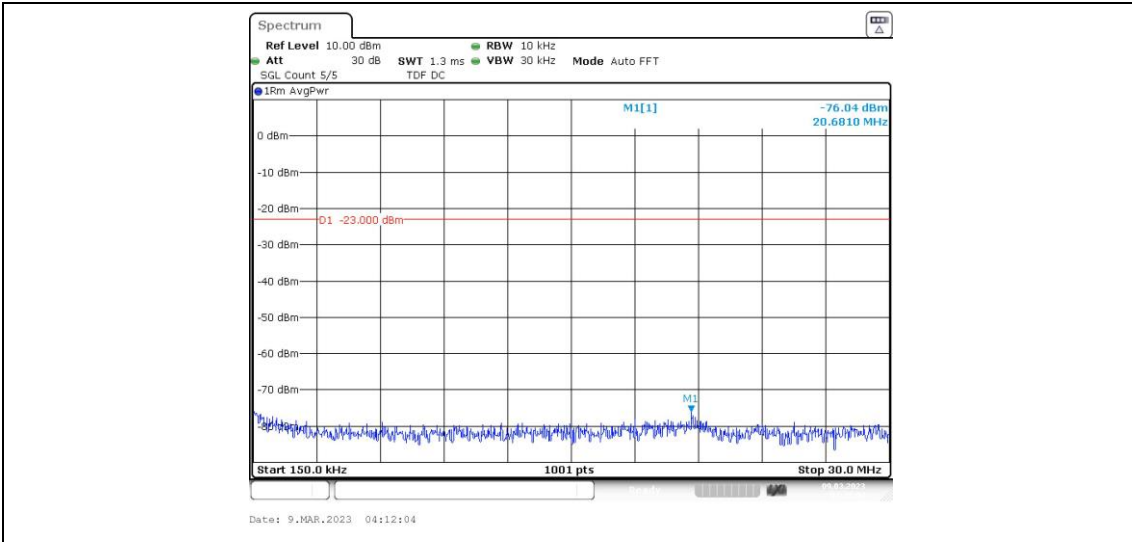

Band12-10MHz-16QAM-23060-1RB#0-Range2:0.15~30MHz