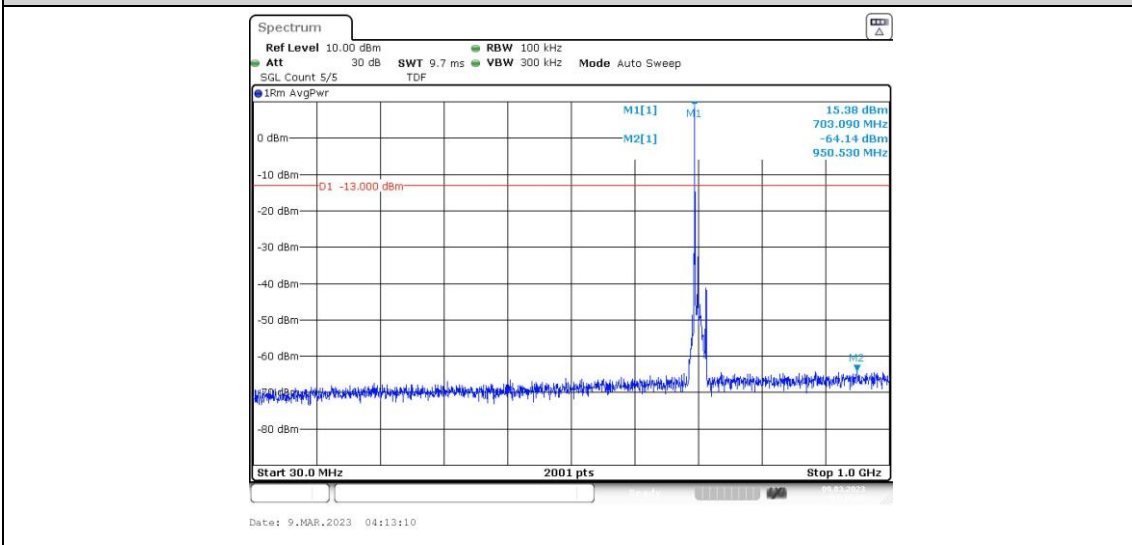

Band12-10MHz-QPSK-23060-1RB#0-Range3:30~1000MHz

Band12-10MHz-QPSK-23060-1RB#0-Range4:1000~10000MHz

Band12-10MHz-QPSK-23095-1RB#0-Range1:0.009~0.15MHz

Band12-10MHz-QPSK-23095-1RB#0-Range2:0.15~30MHz

Band12-10MHz-QPSK-23095-1RB#0-Range3:30~1000MHz