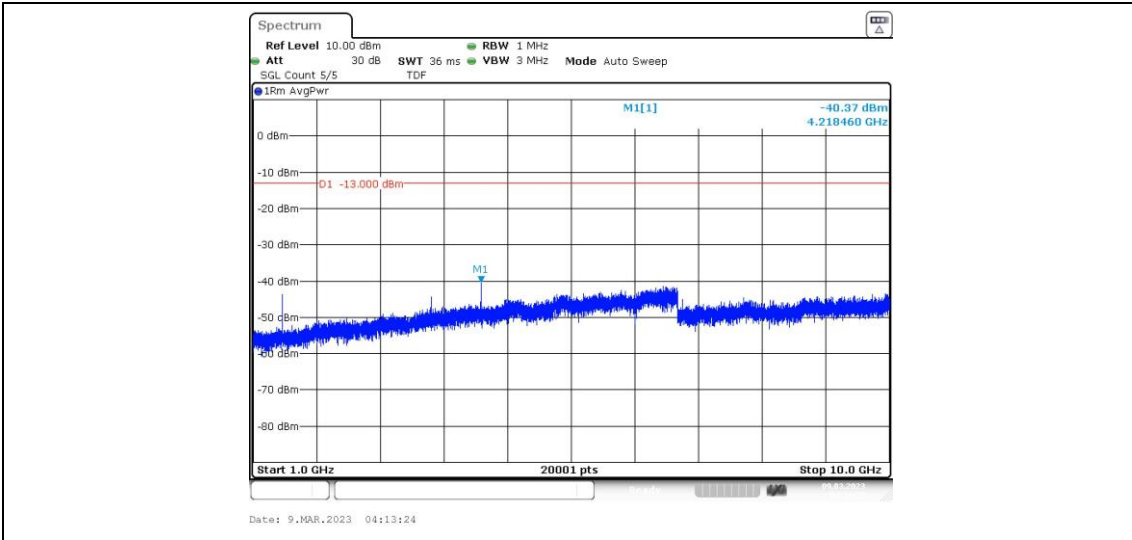

Band12-10MHz-QPSK-23095-1RB#0-Range4:1000~10000MHz