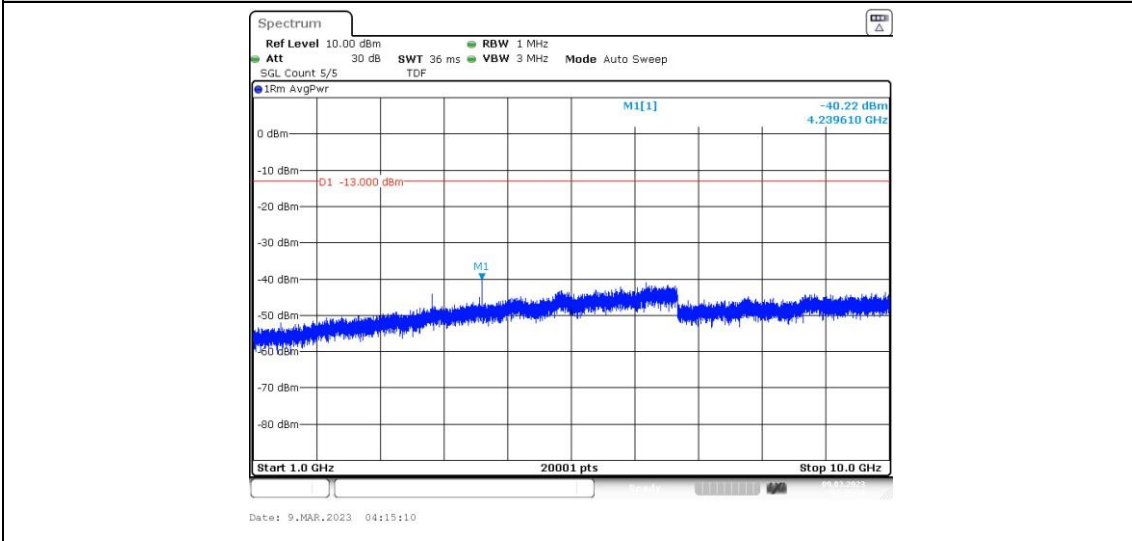

Band12-10MHz-QPSK-23095-1RB#0-Range4:1000~10000MHz

Band12-10MHz-QPSK-23130-1RB#0-Range1:0.009~0.15MHz

Band12-10MHz-QPSK-23130-1RB#0-Range2:0.15~30MHz

Band12-10MHz-QPSK-23130-1RB#0-Range3:30~1000MHz

Band12-10MHz-QPSK-23130-1RB#0-Range4:1000~10000MHz