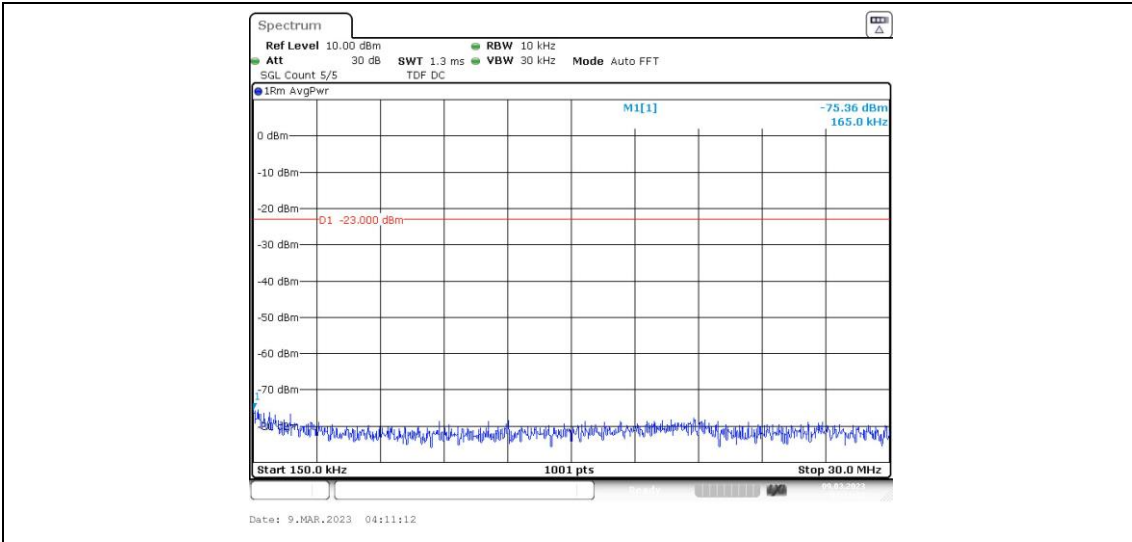

Band12-5MHz-16QAM-23155-1RB#0-Range2:0.15~30MHz

Band12-5MHz-16QAM-23155-1RB#0-Range3:30~1000MHz

Band12-5MHz-16QAM-23155-1RB#0-Range4:1000~10000MHz

Band12-10MHz-QPSK-23060-1RB#0-Range1:0.009~0.15MHz

Band12-10MHz-QPSK-23060-1RB#0-Range2:0.15~30MHz