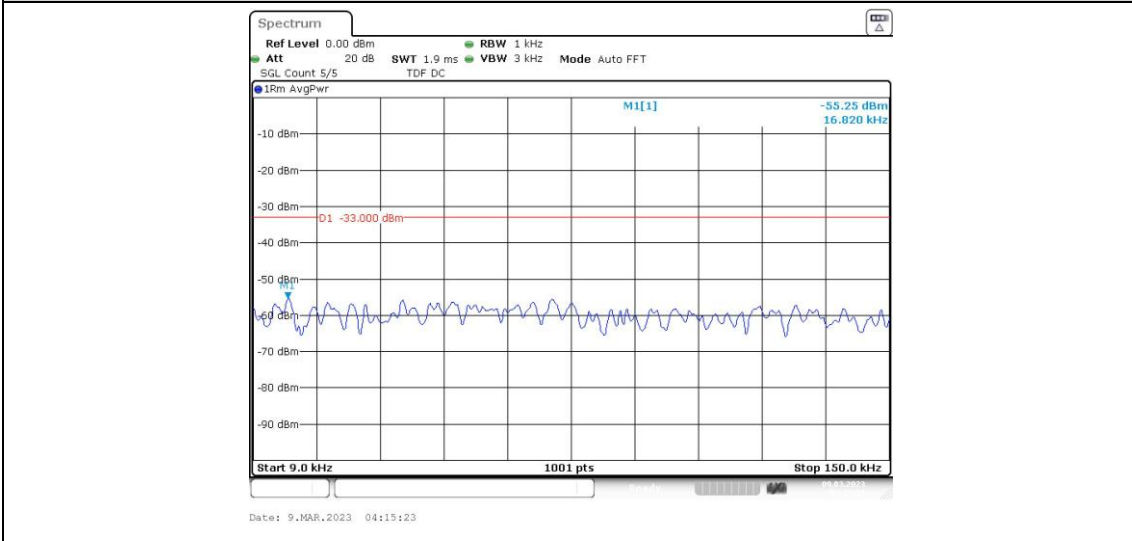

Band12-10MHz-16QAM-23095-1RB#0-Range2:0.15~30MHz

Band12-10MHz-16QAM-23095-1RB#0-Range3:30~1000MHz

Band12-10MHz-16QAM-23095-1RB#0-Range4:1000~10000MHz

Band12-10MHz-16QAM-23130-1RB#0-Range1:0.009~0.15MHz

Band12-10MHz-16QAM-23130-1RB#0-Range2:0.15~30MHz