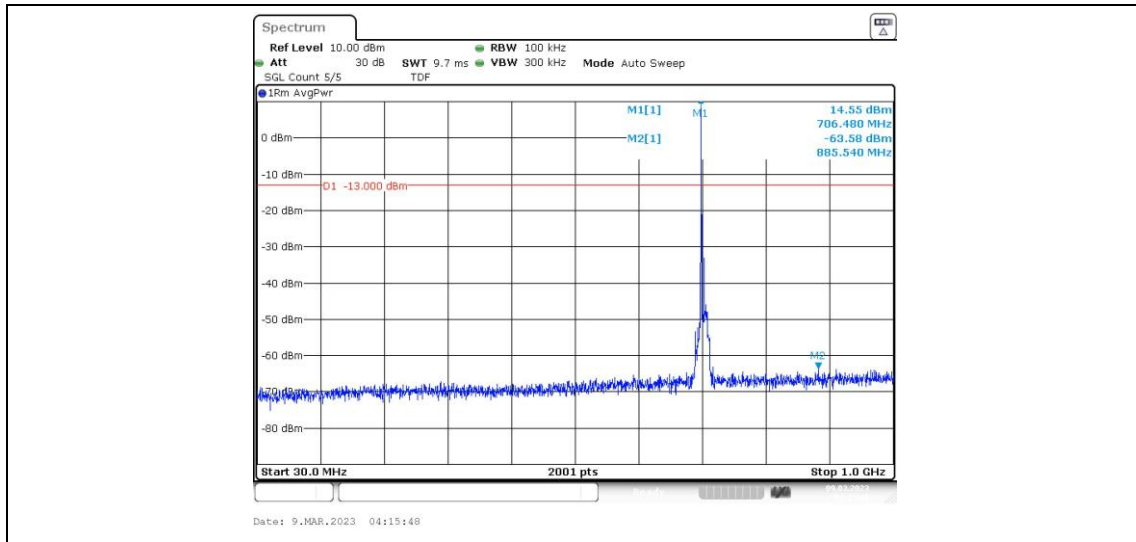

Band12-10MHz-16QAM-23130-1RB#0-Range3:30~1000MHz