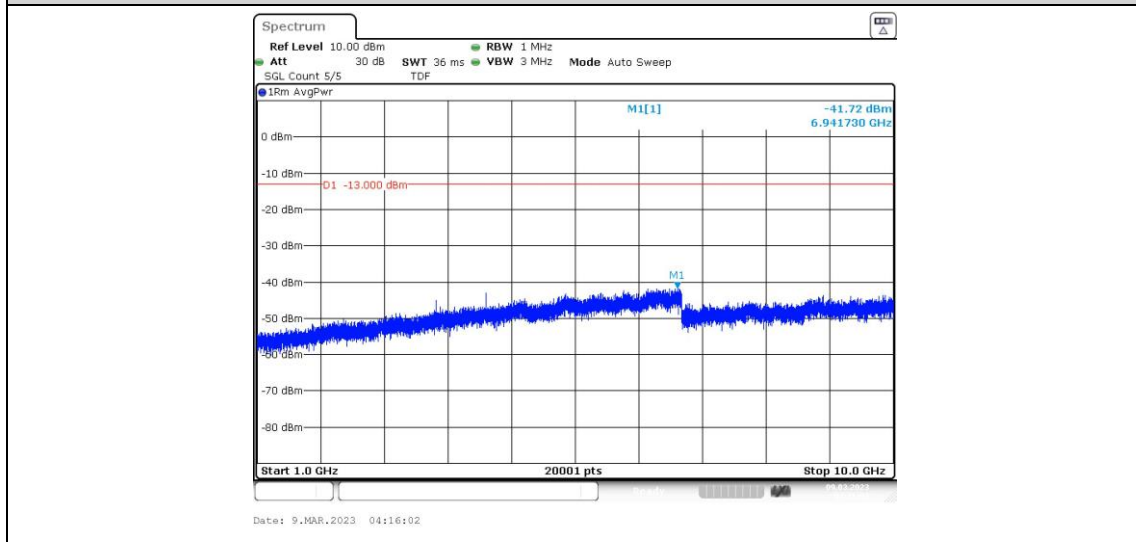

Band12-10MHz-16QAM-23130-1RB#0-Range4:1000~10000MHz