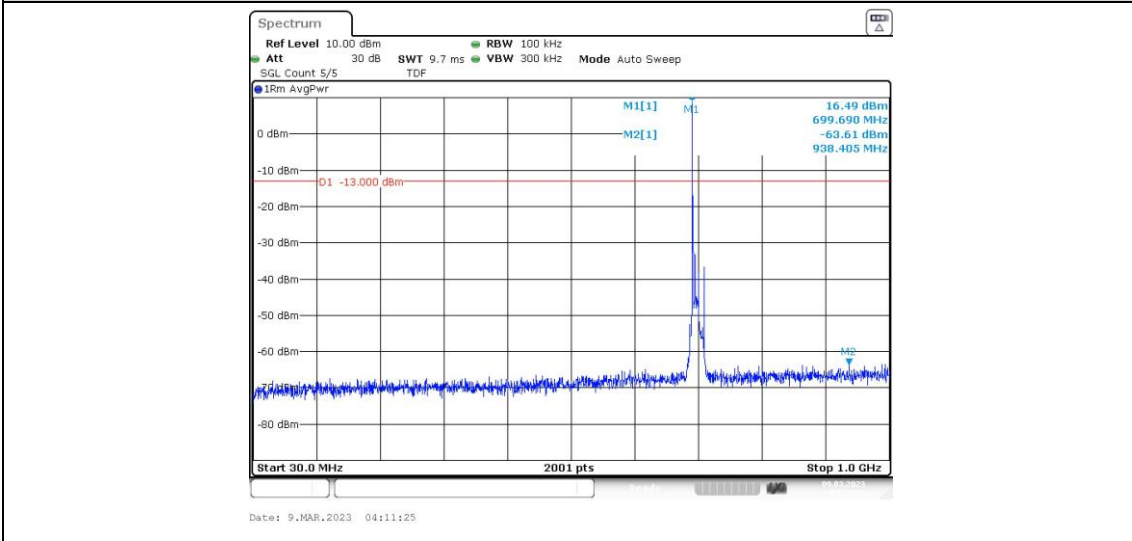

Band12-10MHz-QPSK-23060-1RB#0-Range3:30~1000MHz