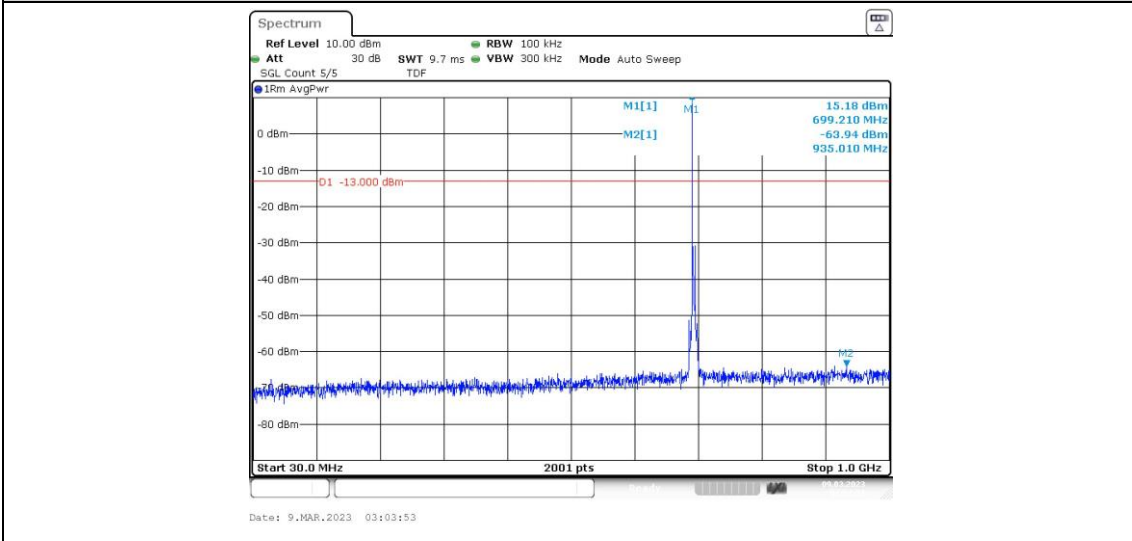

Band12-1.4MHz-16QAM-23173-1RB#0-Range4:1000~10000MHz

Band12-3MHz-QPSK-23025-1RB#0-Range1:0.009~0.15MHz

Band12-3MHz-QPSK-23025-1RB#0-Range2:0.15~30MHz

Band12-3MHz-QPSK-23025-1RB#0-Range3:30~1000MHz

Band12-3MHz-QPSK-23025-1RB#0-Range4:1000~10000MHz