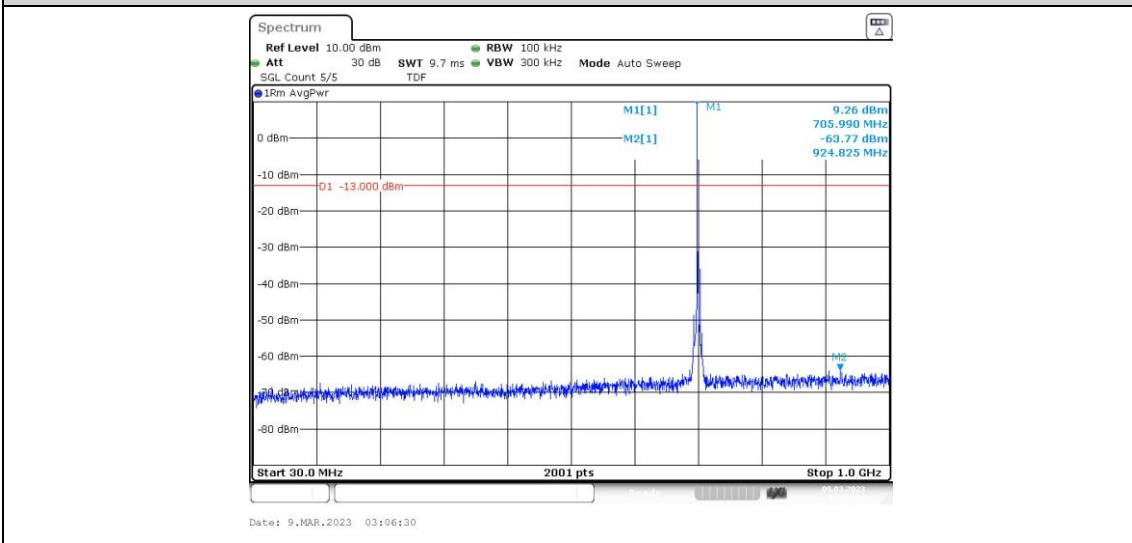

Band12-3MHz-16QAM-23025-1RB#0-Range3:30~1000MHz

Band12-3MHz-16QAM-23025-1RB#0-Range4:1000~10000MHz

Band12-3MHz-16QAM-23095-1RB#0-Range1:0.009~0.15MHz

Band12-3MHz-16QAM-23095-1RB#0-Range2:0.15~30MHz

Band12-3MHz-16QAM-23095-1RB#0-Range3:30~1000MHz