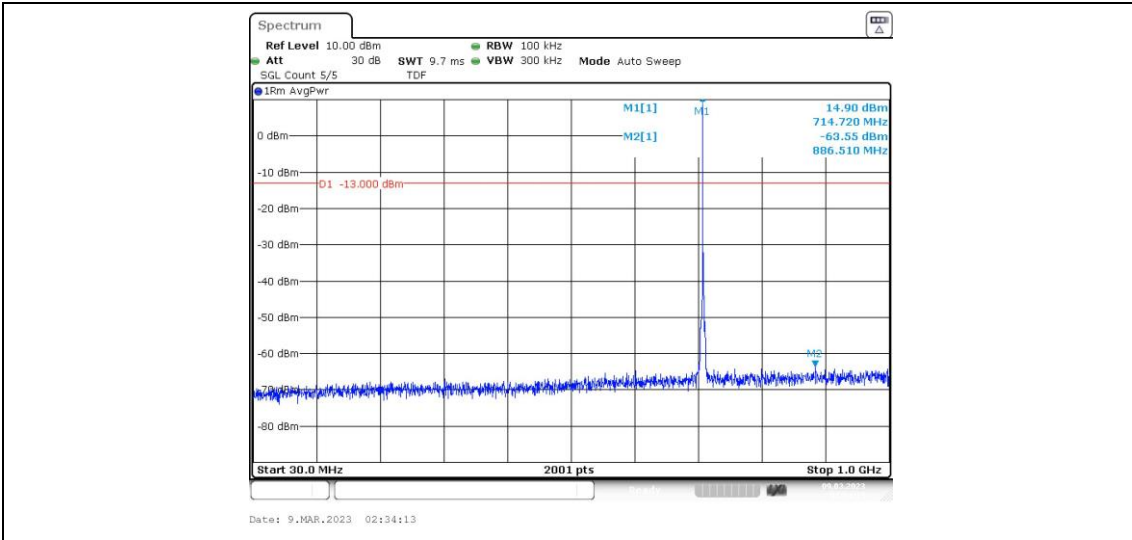

Band12-1.4MHz-QPSK-23095-1RB#0-Range3:30~1000MHz

Band12-1.4MHz-QPSK-23095-1RB#0-Range4:1000~10000MHz

Band12-1.4MHz-QPSK-23173-1RB#0-Range1:0.009~0.15MHz

Band12-1.4MHz-QPSK-23173-1RB#0-Range2:0.15~30MHz

Band12-1.4MHz-QPSK-23173-1RB#0-Range3:30~1000MHz