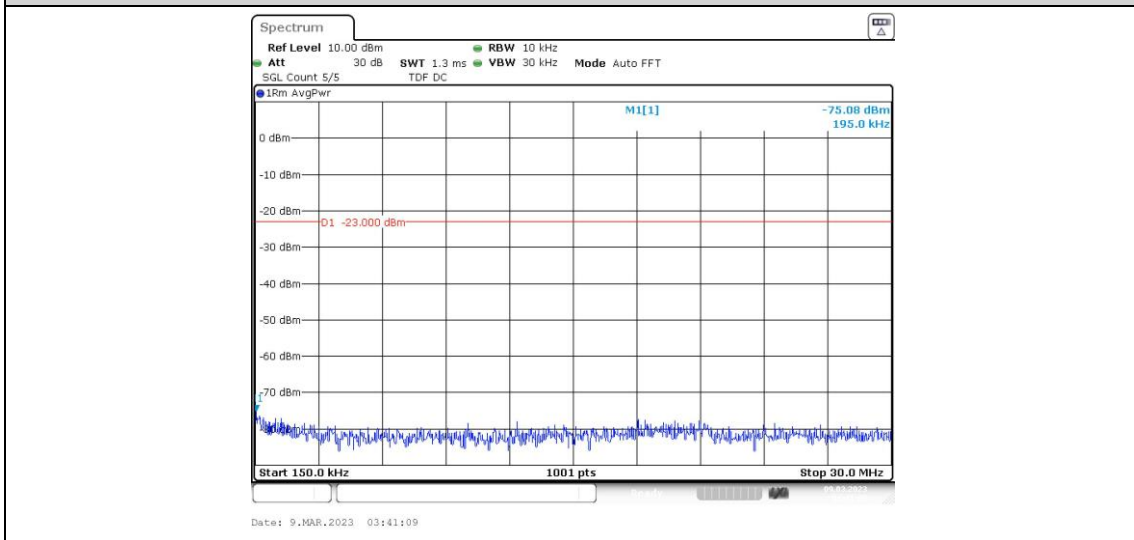

Band12-5MHz-QPSK-23095-1RB#0-Range2:0.15~30MHz

Band12-5MHz-QPSK-23095-1RB#0-Range3:30~1000MHz

Band12-5MHz-QPSK-23095-1RB#0-Range4:1000~10000MHz

Band12-5MHz-QPSK-23155-1RB#0-Range1:0.009~0.15MHz

Band12-5MHz-QPSK-23155-1RB#0-Range2:0.15~30MHz