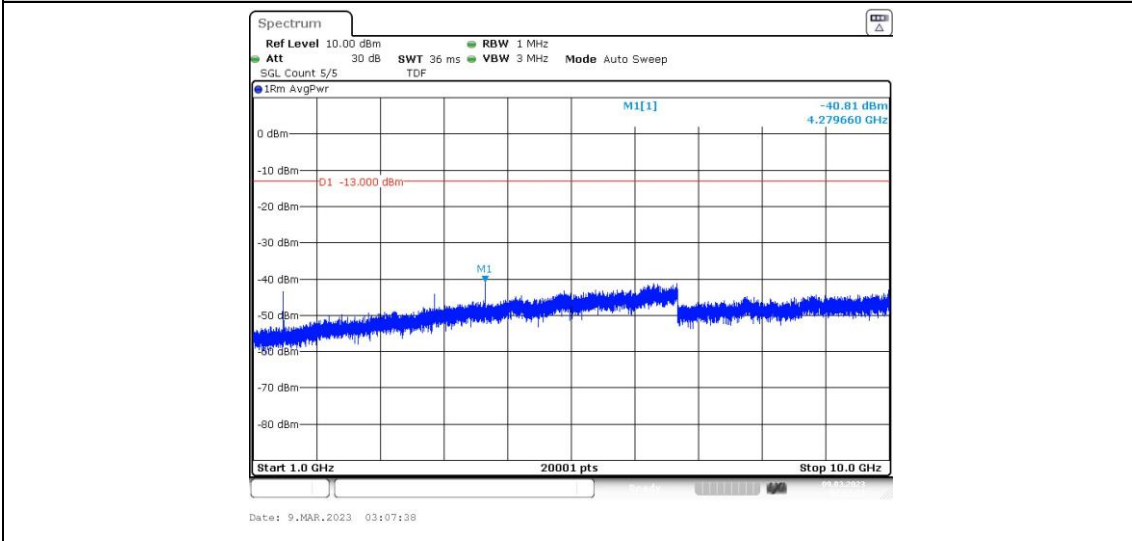

Band12-3MHz-QPSK-23165-1RB#0-Range4:1000~10000MHz