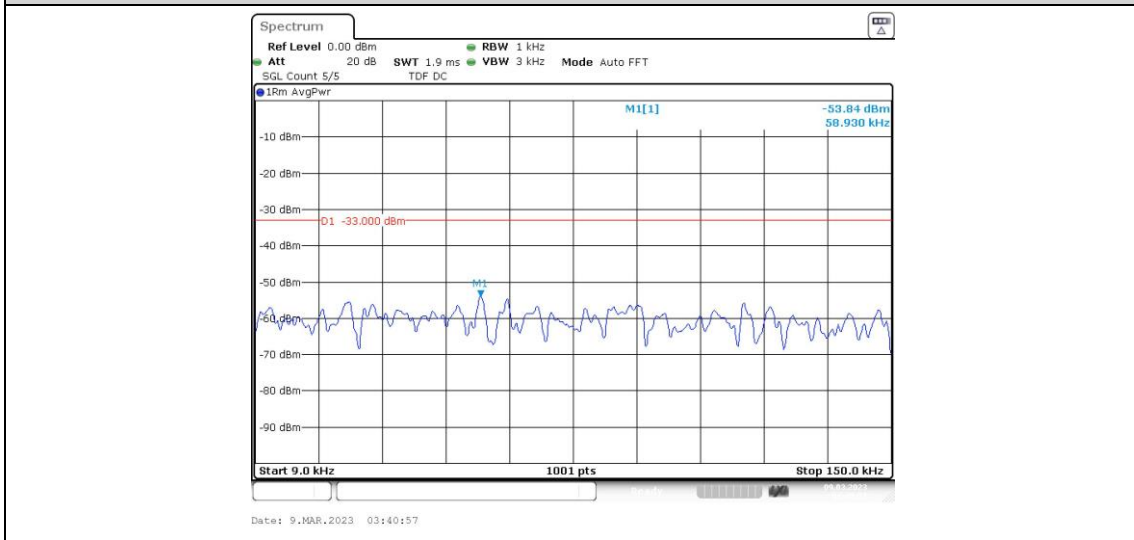

Band12-5MHz-QPSK-23095-1RB#0-Range2:0.15~30MHz

Band12-5MHz-QPSK-23095-1RB#0-Range3:30~1000MHz

Band12-5MHz-QPSK-23095-1RB#0-Range4:1000~10000MHz

Band12-5MHz-QPSK-23155-1RB#0-Range1:0.009~0.15MHz

Band12-5MHz-QPSK-23155-1RB#0-Range2:0.15~30MHz