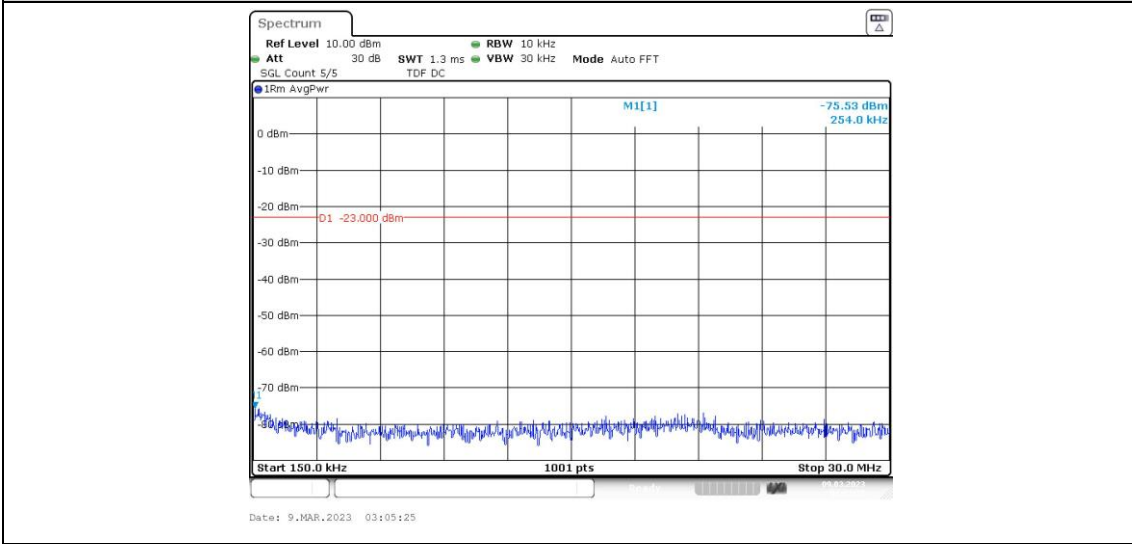

Band12-3MHz-QPSK-23095-1RB#0-Range2:0.15~30MHz