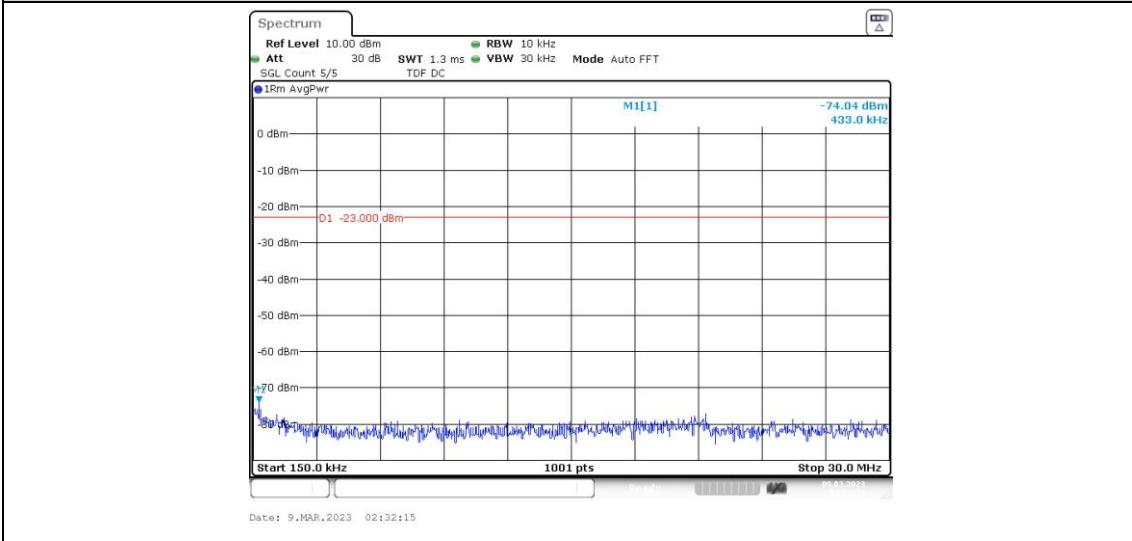

Test Graphs

Band12-1.4MHz-QPSK-23017-1RB#0-Range3:30~1000MHz

Band12-1.4MHz-QPSK-23017-1RB#0-Range4:1000~10000MHz

Band12-1.4MHz-QPSK-23095-1RB#0-Range1:0.009~0.15MHz

Band12-1.4MHz-QPSK-23095-1RB#0-Range2:0.15~30MHz