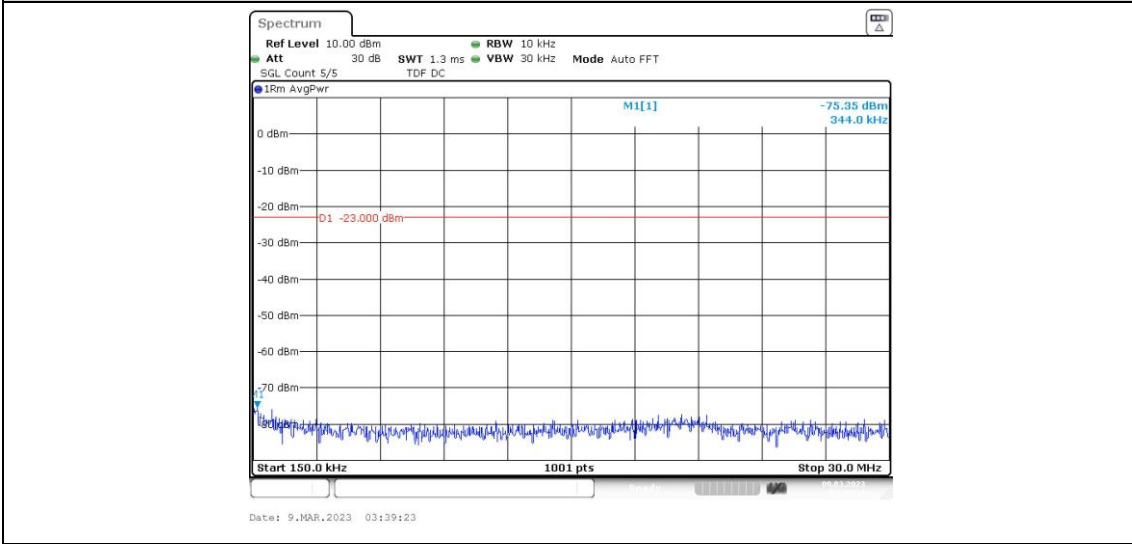

Band12-5MHz-QPSK-23095-1RB#0-Range2:0.15~30MHz