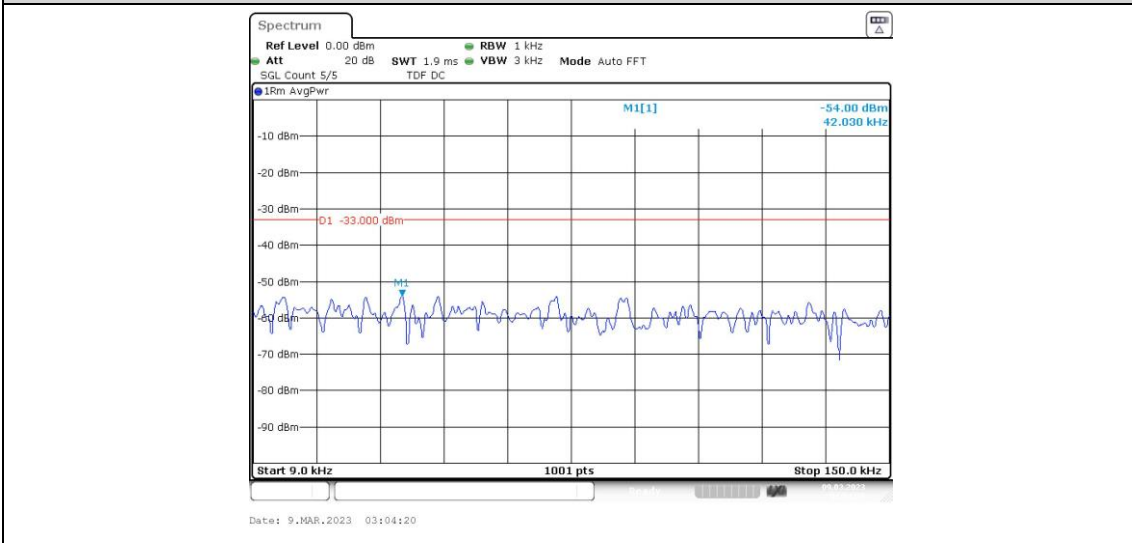

Band12-3MHz-QPSK-23165-1RB#0-Range2:0.15~30MHz

Band12-3MHz-QPSK-23165-1RB#0-Range3:30~1000MHz

Band12-3MHz-QPSK-23165-1RB#0-Range4:1000~10000MHz

Band12-3MHz-16QAM-23025-1RB#0-Range1:0.009~0.15MHz

Band12-3MHz-16QAM-23025-1RB#0-Range2:0.15~30MHz