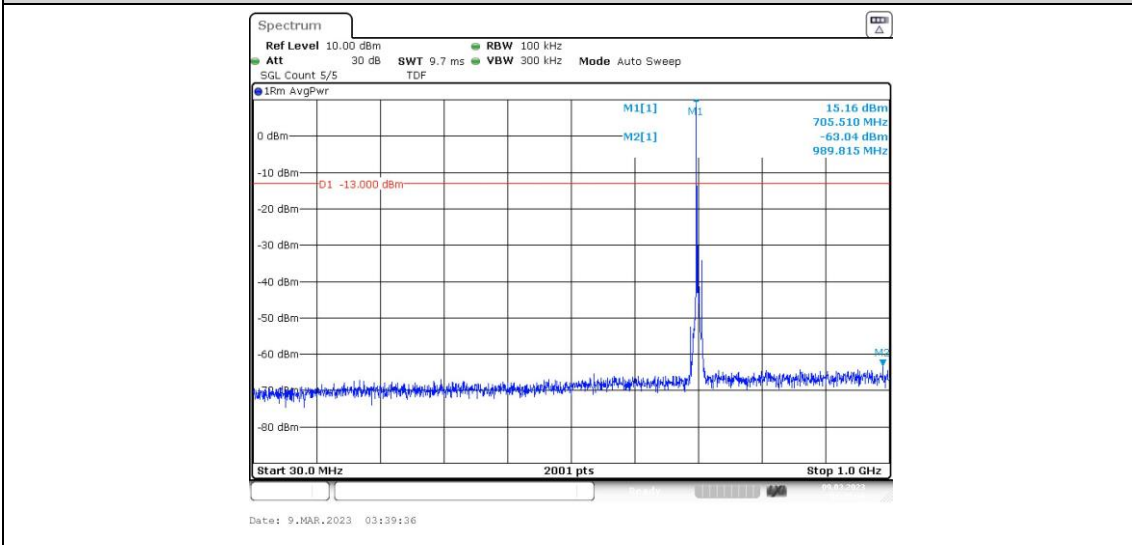

Band12-5MHz-QPSK-23095-1RB#0-Range3:30~1000MHz