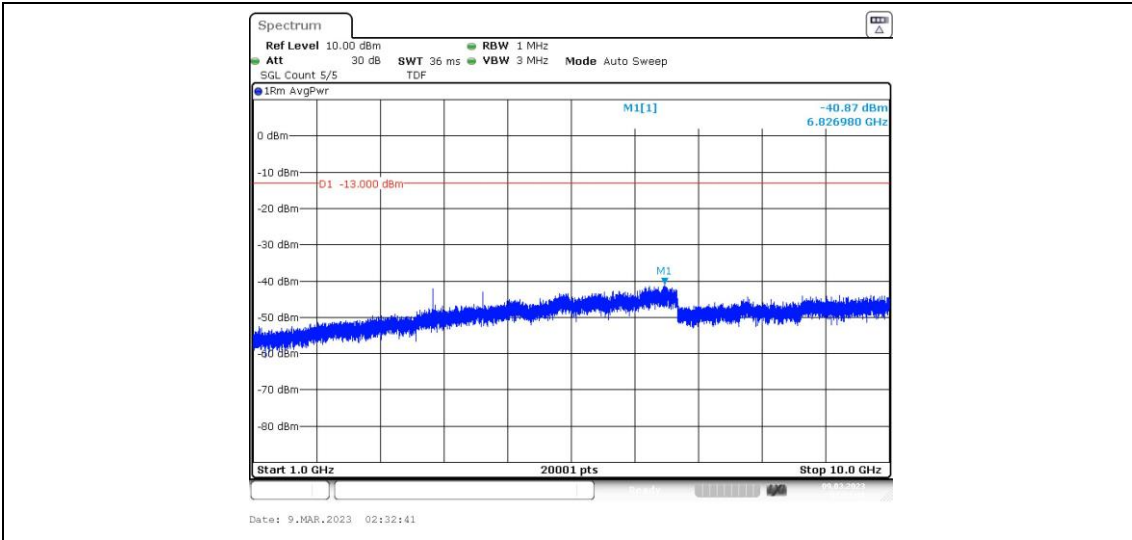

Band12-1.4MHz-QPSK-23095-1RB#0-Range4:1000~10000MHz