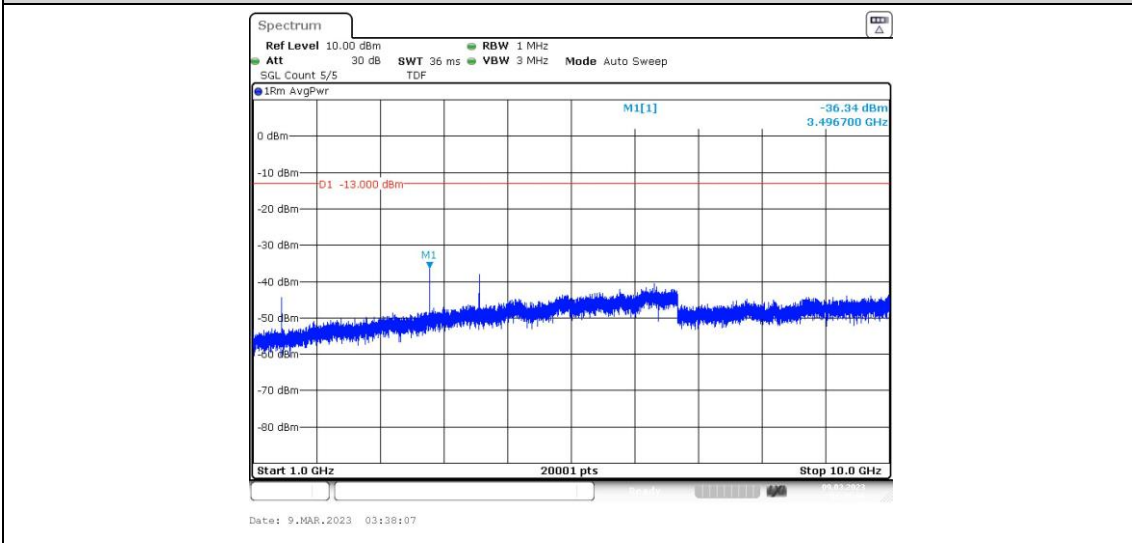

Band12-5MHz-QPSK-23035-1RB#0-Range1:0.009~0.15MHz

Band12-5MHz-QPSK-23035-1RB#0-Range2:0.15~30MHz

Band12-5MHz-QPSK-23035-1RB#0-Range3:30~1000MHz

Band12-5MHz-QPSK-23035-1RB#0-Range4:1000~10000MHz

Band12-5MHz-QPSK-23095-1RB#0-Range1:0.009~0.15MHz