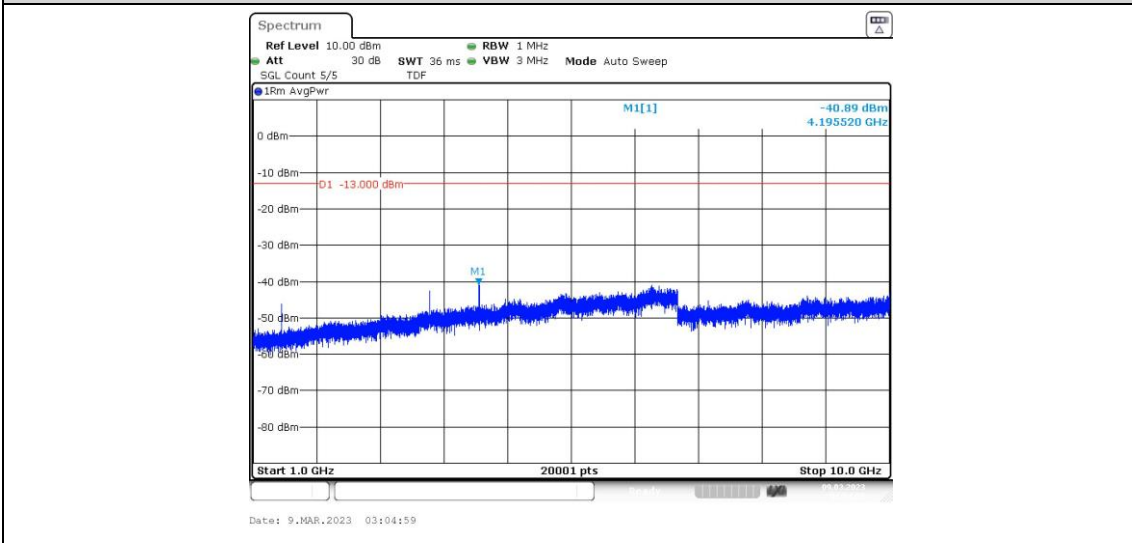

Band12-3MHz-16QAM-23025-1RB#0-Range4:1000~10000MHz