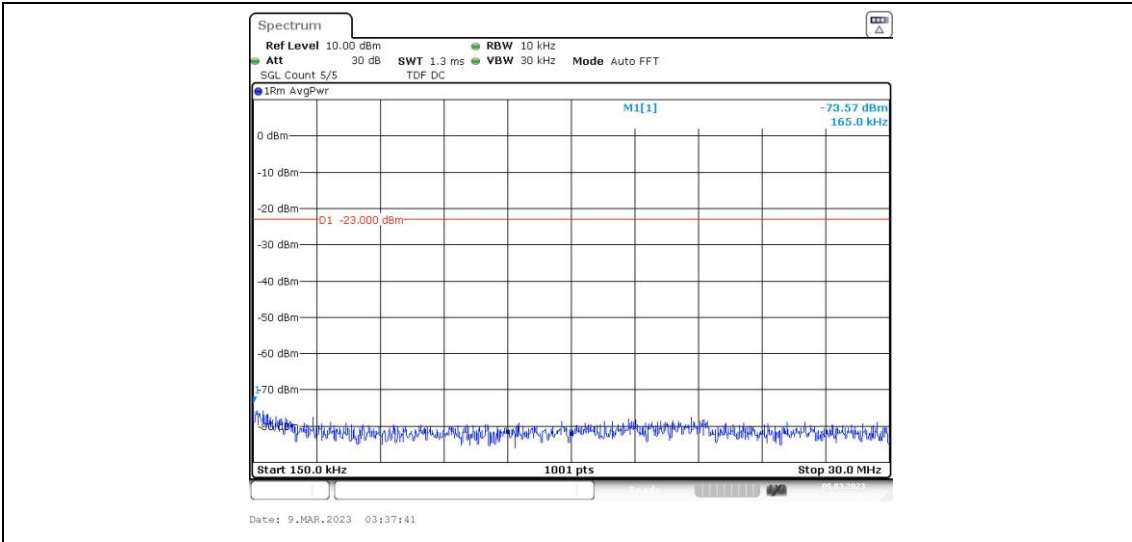

Band12-5MHz-QPSK-23035-1RB#0-Range2:0.15~30MHz