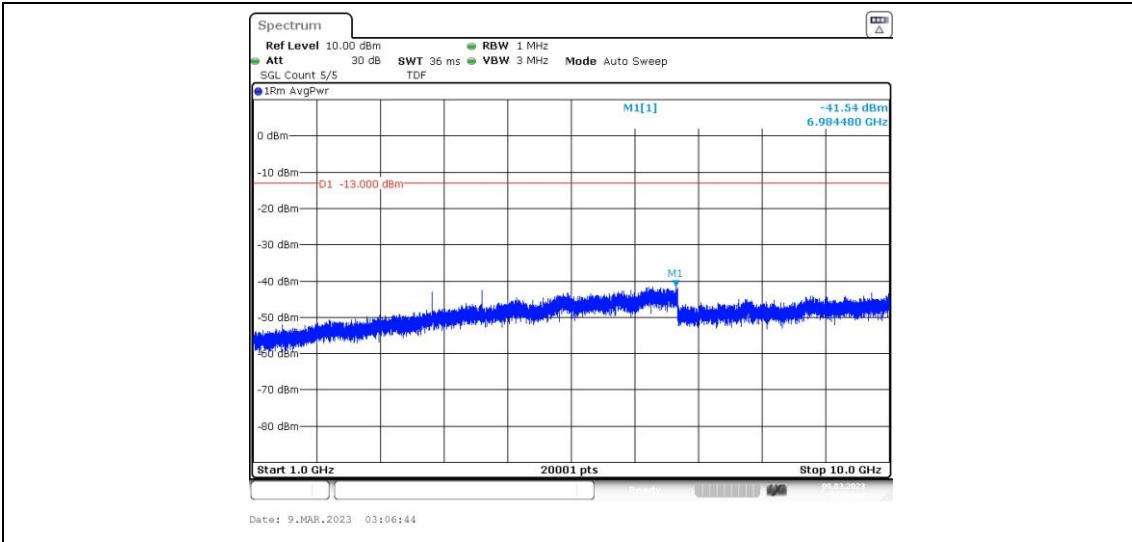

Band12-3MHz-16QAM-23095-1RB#0-Range4:1000~10000MHz