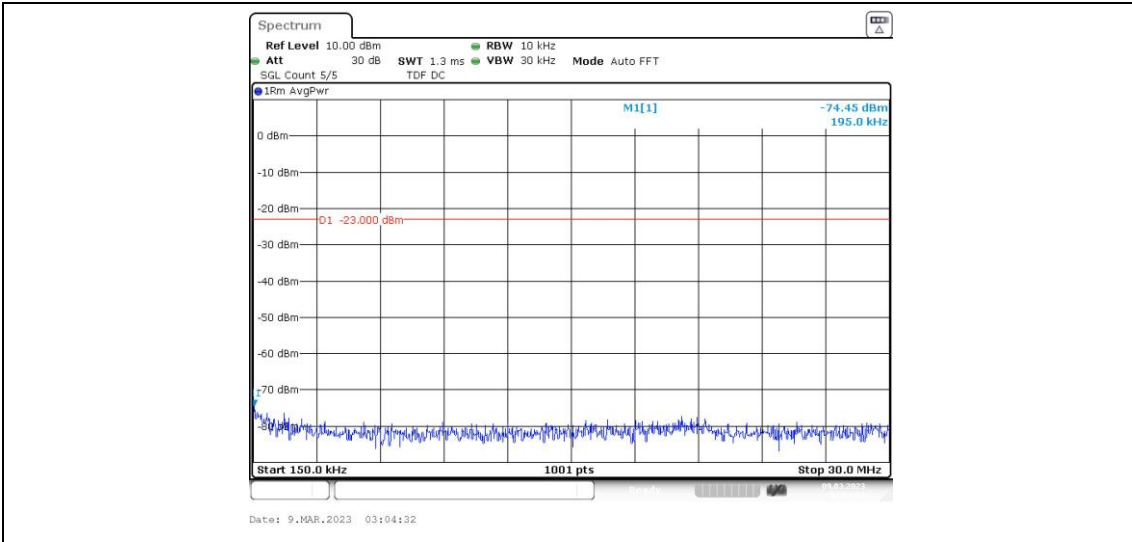

Band12-3MHz-QPSK-23165-1RB#0-Range2:0.15~30MHz

Band12-3MHz-QPSK-23165-1RB#0-Range3:30~1000MHz

Band12-3MHz-QPSK-23165-1RB#0-Range4:1000~10000MHz

Band12-3MHz-16QAM-23025-1RB#0-Range1:0.009~0.15MHz

Band12-3MHz-16QAM-23025-1RB#0-Range2:0.15~30MHz