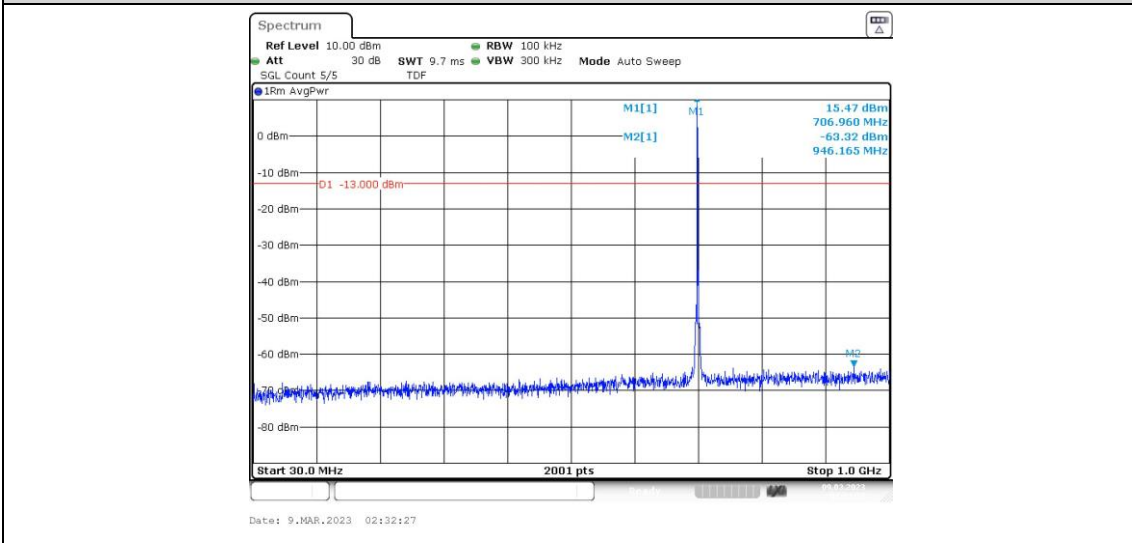

Band12-1.4MHz-QPSK-23095-1RB#0-Range3:30~1000MHz