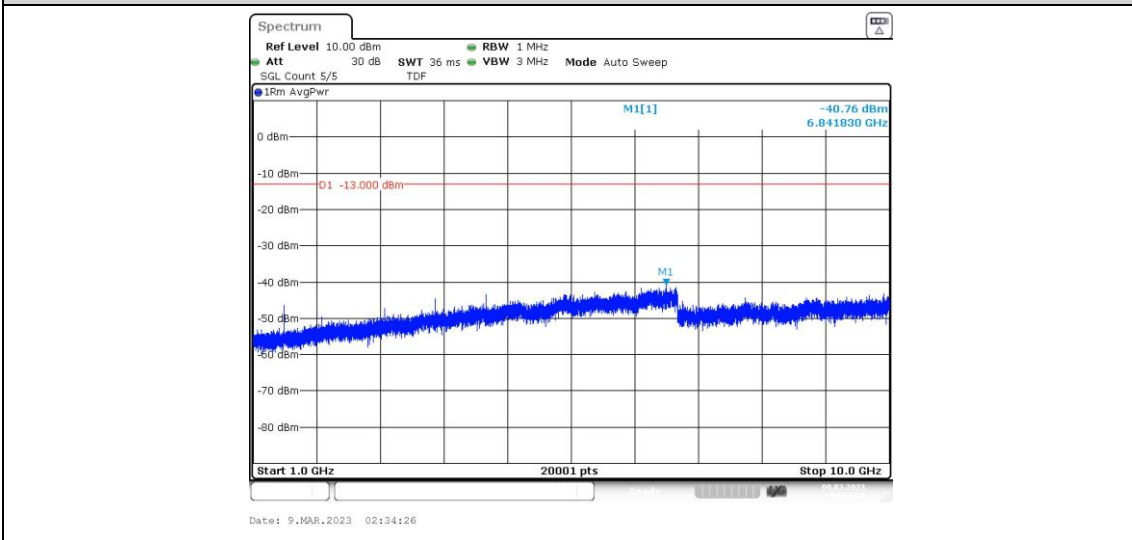

Band12-1.4MHz-QPSK-23173-1RB#0-Range4:1000~10000MHz