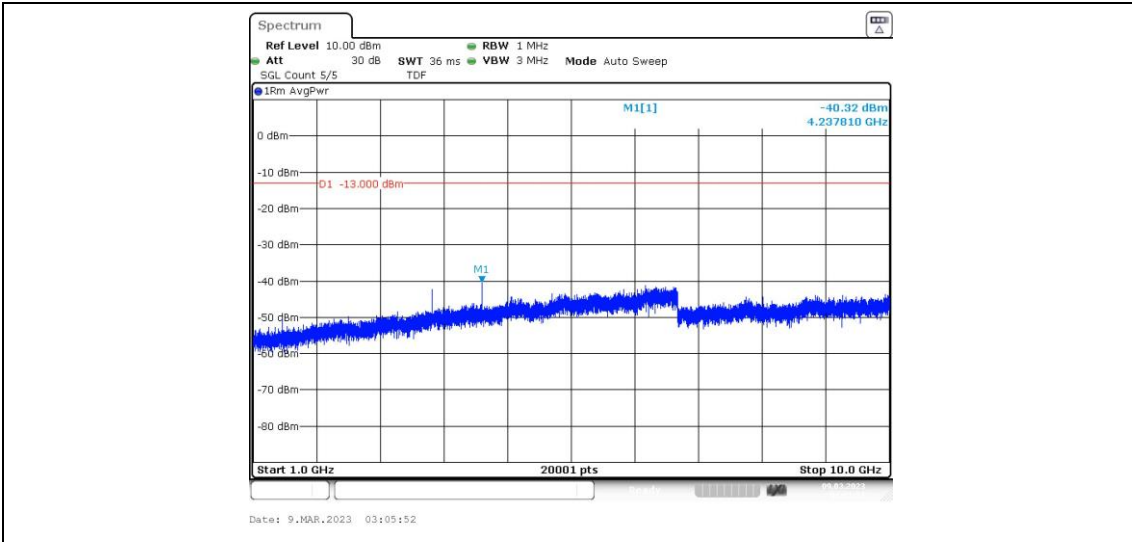

Band12-3MHz-QPSK-23095-1RB#0-Range1:0.009~0.15MHz

Band12-3MHz-QPSK-23095-1RB#0-Range2:0.15~30MHz

Band12-3MHz-QPSK-23095-1RB#0-Range3:30~1000MHz

Band12-3MHz-QPSK-23095-1RB#0-Range4:1000~10000MHz

Band12-3MHz-QPSK-23165-1RB#0-Range1:0.009~0.15MHz