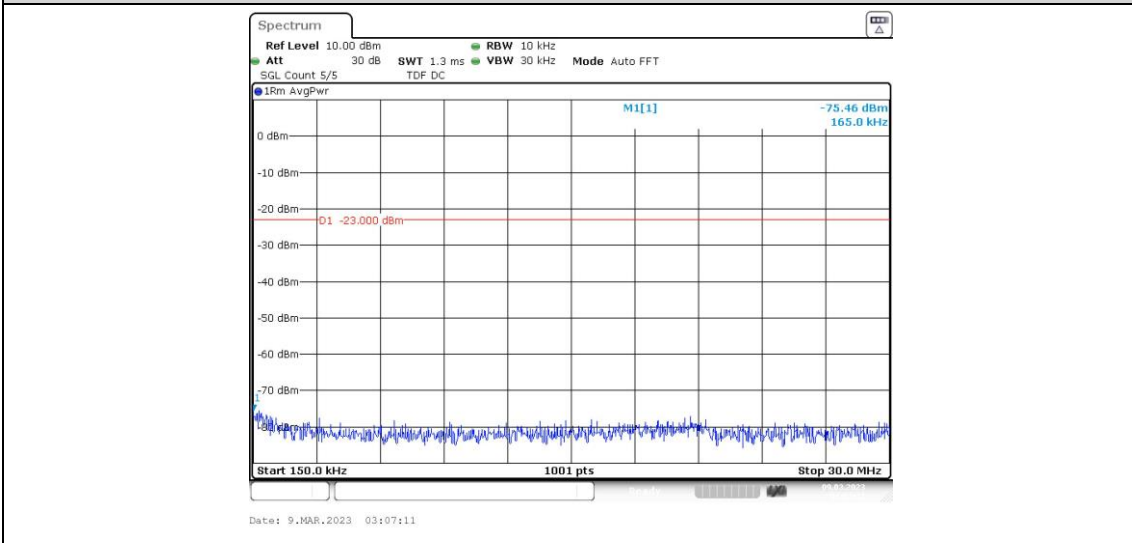

Band12-3MHz-QPSK-23165-1RB#0-Range2:0.15~30MHz

Band12-3MHz-QPSK-23165-1RB#0-Range3:30~1000MHz