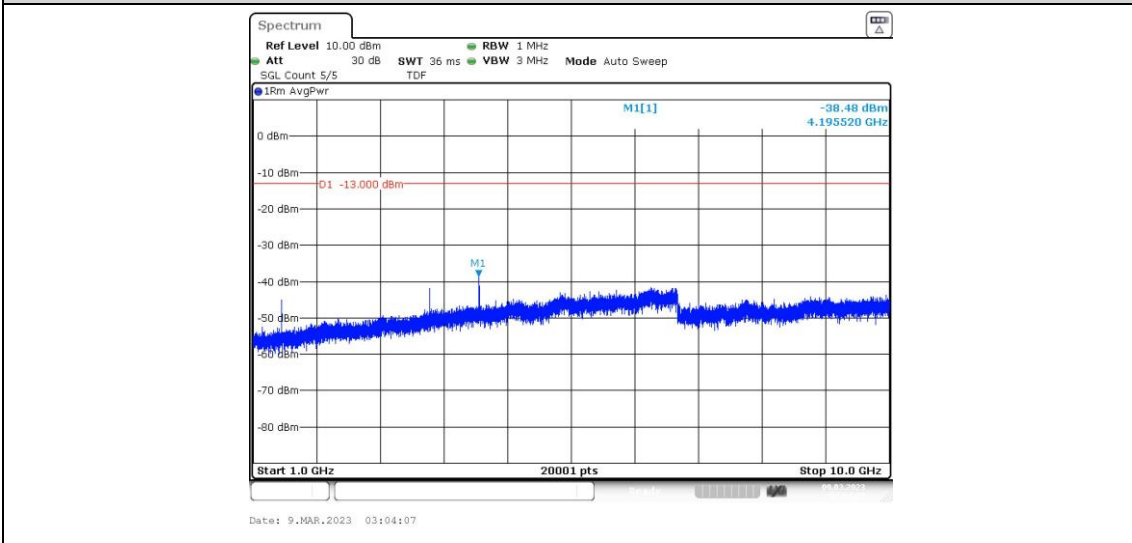

Band12-1.4MHz-16QAM-23173-1RB#0-Range4:1000~10000MHz

Band12-3MHz-QPSK-23025-1RB#0-Range1:0.009~0.15MHz

Band12-3MHz-QPSK-23025-1RB#0-Range2:0.15~30MHz

Band12-3MHz-QPSK-23025-1RB#0-Range3:30~1000MHz

Band12-3MHz-QPSK-23025-1RB#0-Range4:1000~10000MHz