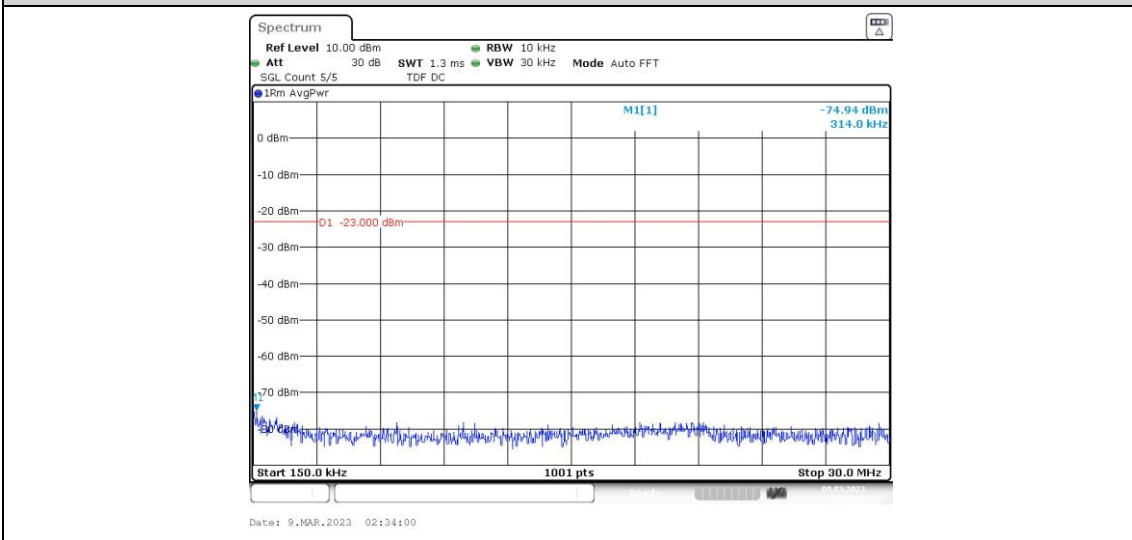

Band12-1.4MHz-QPSK-23095-1RB#0-Range3:30~1000MHz

Band12-1.4MHz-QPSK-23095-1RB#0-Range4:1000~10000MHz

Band12-1.4MHz-QPSK-23173-1RB#0-Range1:0.009~0.15MHz

Band12-1.4MHz-QPSK-23173-1RB#0-Range2:0.15~30MHz

Band12-1.4MHz-QPSK-23173-1RB#0-Range3:30~1000MHz