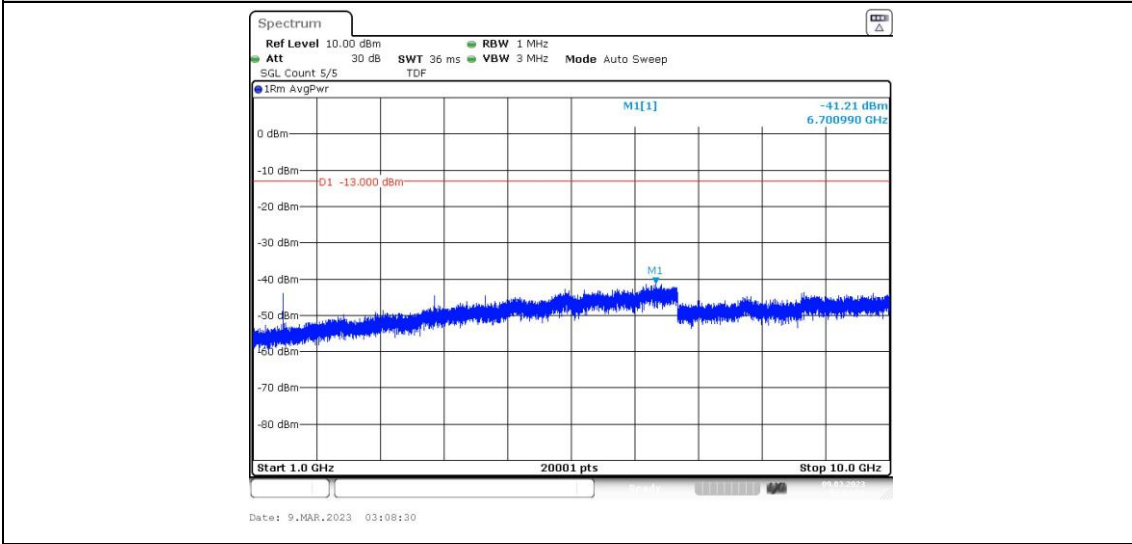

Band12-3MHz-16QAM-23095-1RB#0-Range4:1000~10000MHz

Band12-3MHz-16QAM-23165-1RB#0-Range1:0.009~0.15MHz

Band12-3MHz-16QAM-23165-1RB#0-Range2:0.15~30MHz

Band12-3MHz-16QAM-23165-1RB#0-Range3:30~1000MHz

Band12-3MHz-16QAM-23165-1RB#0-Range4:1000~10000MHz