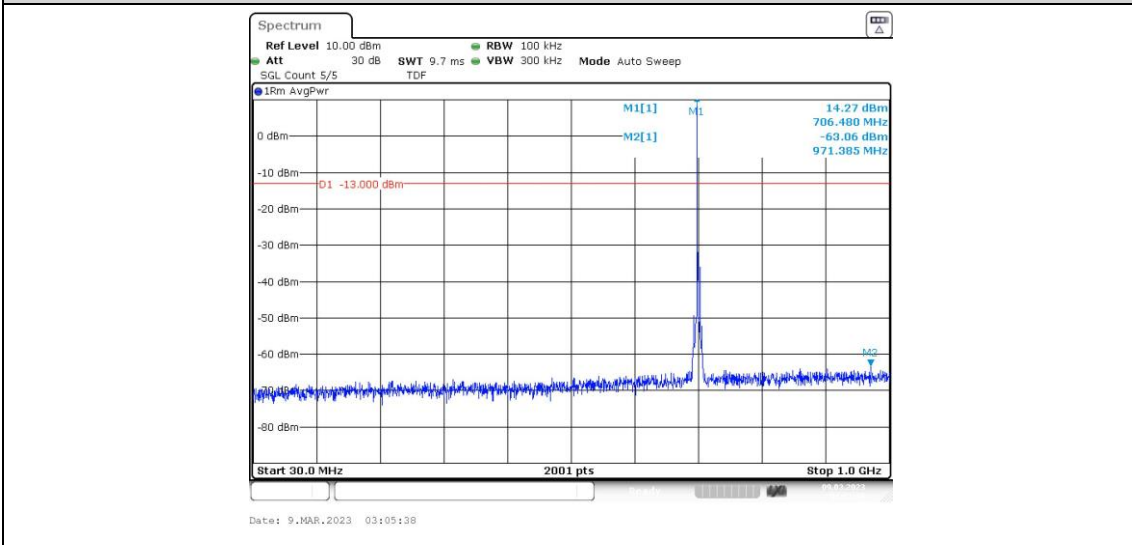

Band12-3MHz-QPSK-23095-1RB#0-Range3:30~1000MHz