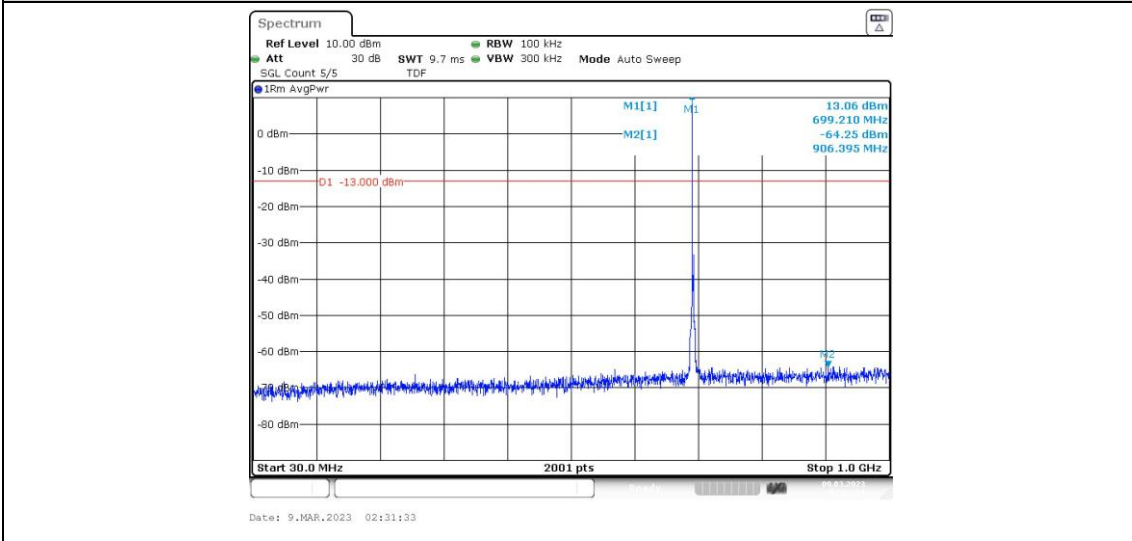

Band12-1.4MHz-QPSK-23173-1RB#0-Range4:1000~10000MHz

Band12-1.4MHz-16QAM-23017-1RB#0-Range1:0.009~0.15MHz

Band12-1.4MHz-16QAM-23017-1RB#0-Range2:0.15~30MHz

Band12-1.4MHz-16QAM-23017-1RB#0-Range3:30~1000MHz