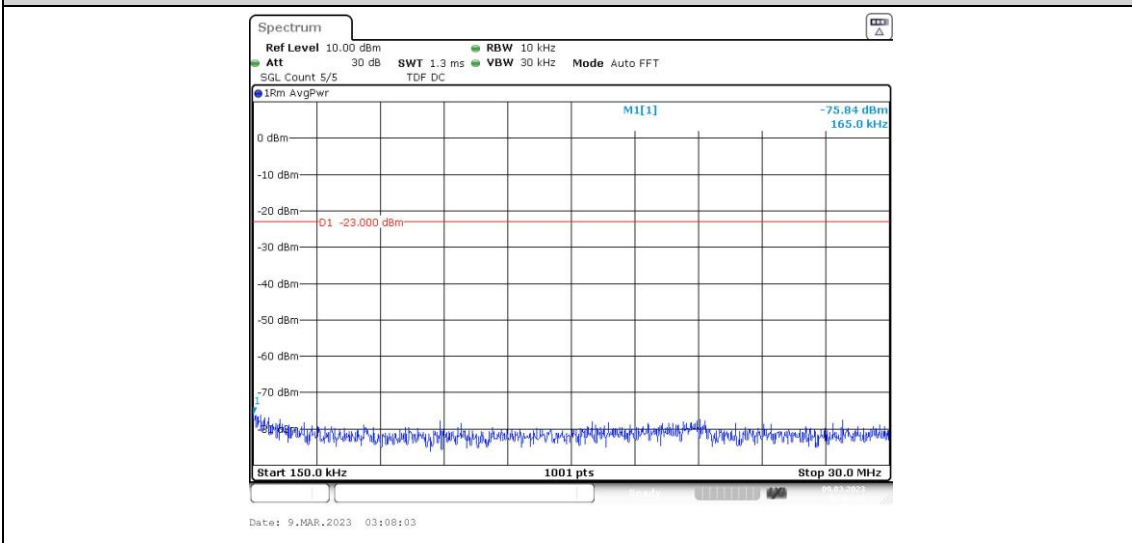

Band12-3MHz-16QAM-23165-1RB#0-Range2:0.15~30MHz