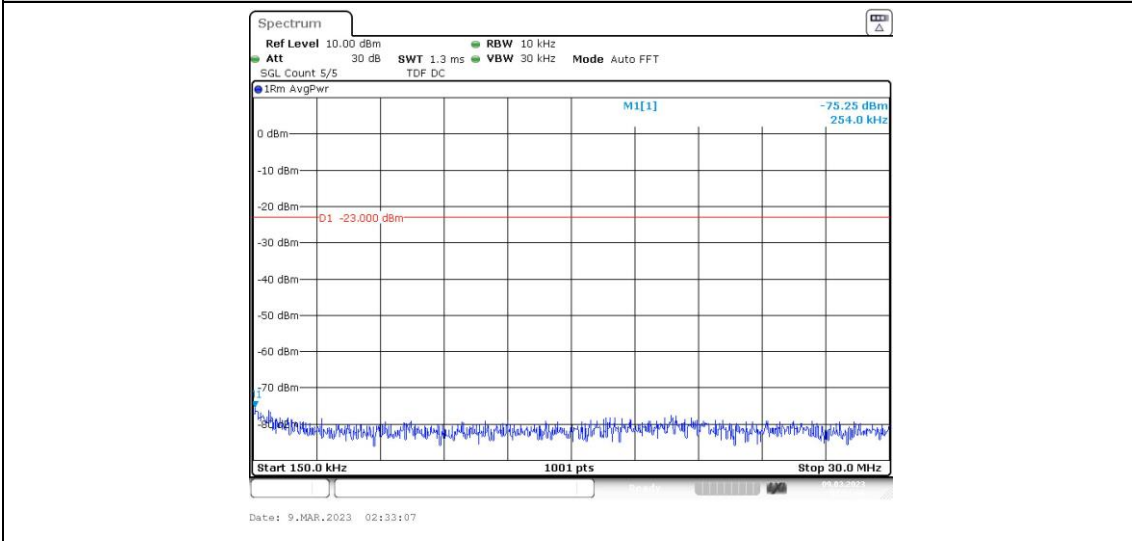

Band12-1.4MHz-16QAM-23095-1RB#0-Range2:0.15~30MHz