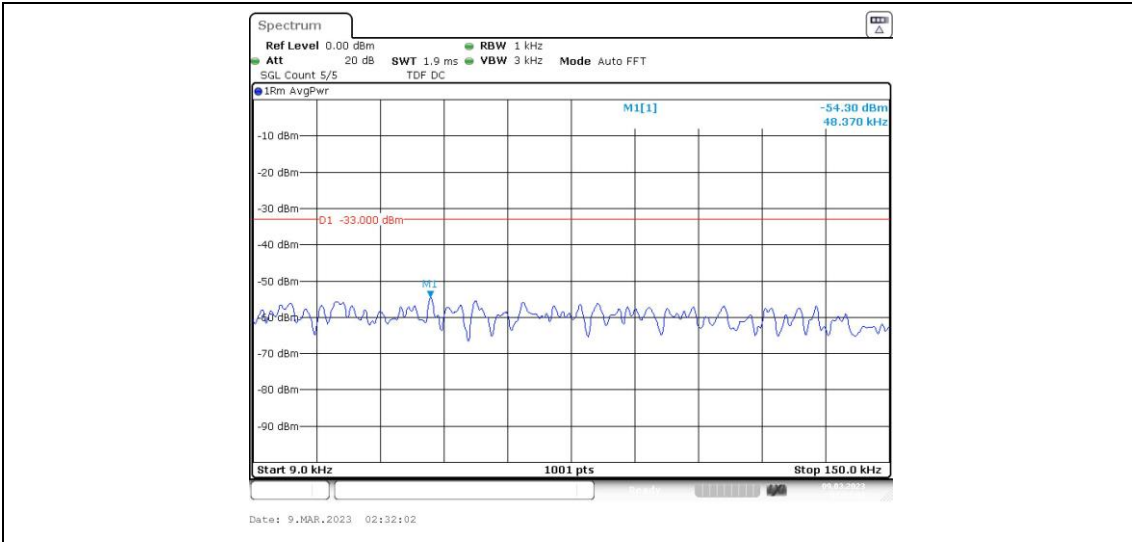

Test Graphs

Band12-1.4MHz-QPSK-23017-1RB#0-Range3:30~1000MHz

Band12-1.4MHz-QPSK-23017-1RB#0-Range4:1000~10000MHz

Band12-1.4MHz-QPSK-23095-1RB#0-Range1:0.009~0.15MHz

Band12-1.4MHz-QPSK-23095-1RB#0-Range2:0.15~30MHz