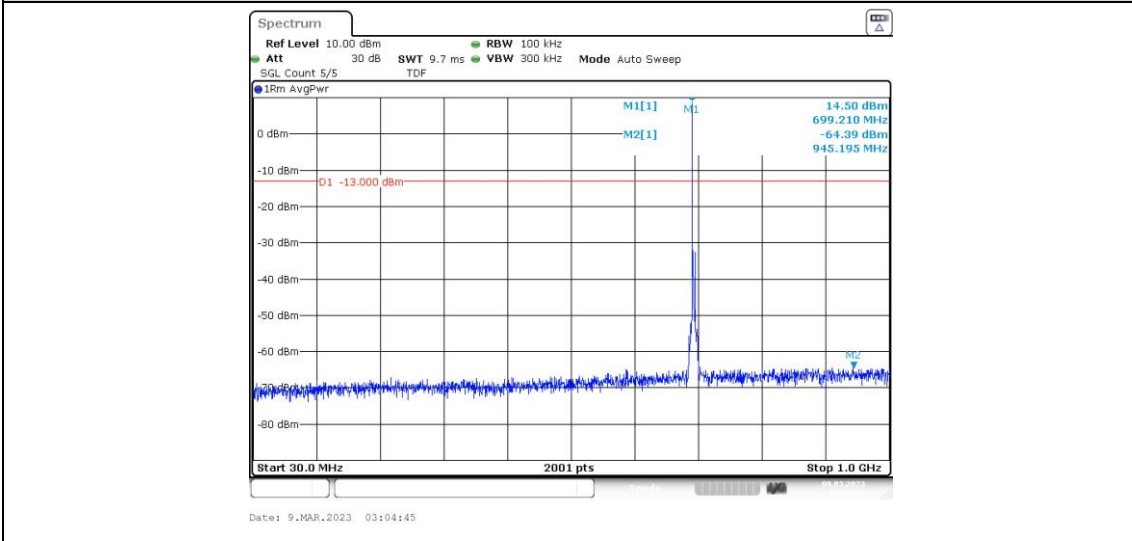

Band12-3MHz-16QAM-23025-1RB#0-Range3:30~1000MHz