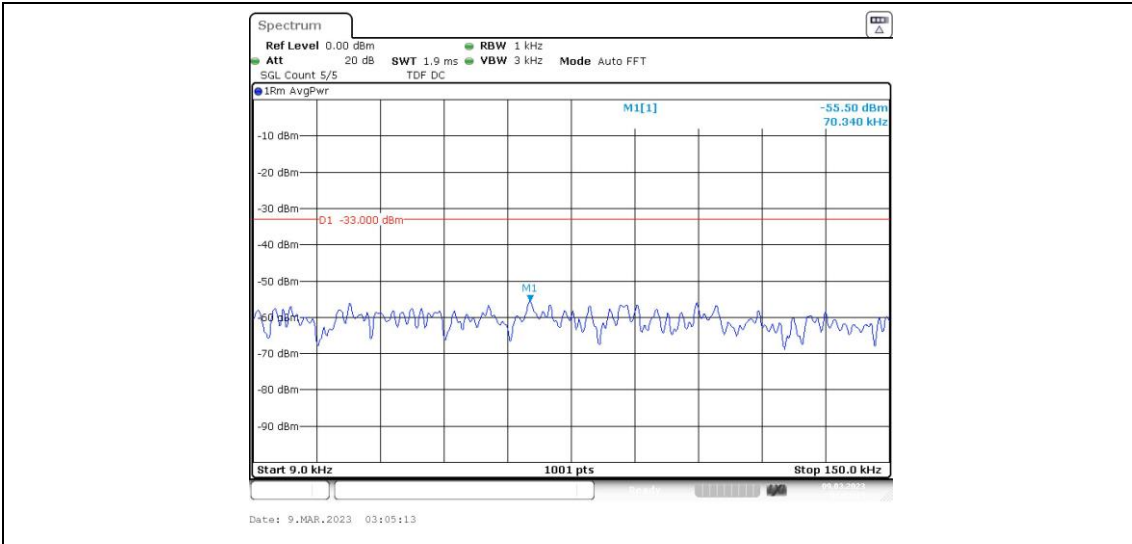

Band12-3MHz-QPSK-23095-1RB#0-Range1:0.009~0.15MHz