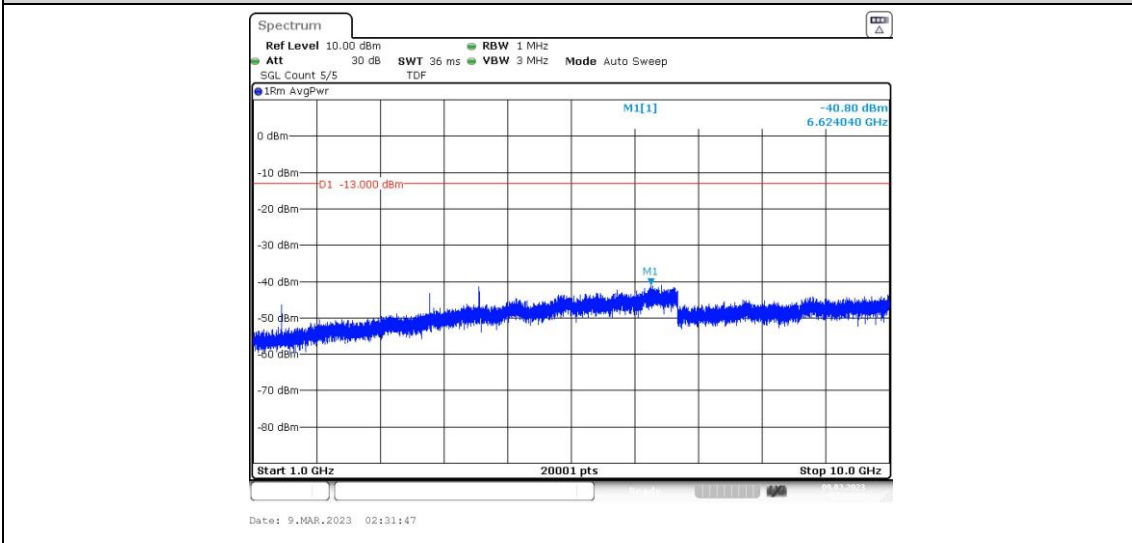

Band12-1.4MHz-16QAM-23017-1RB#0-Range4:1000~10000MHz