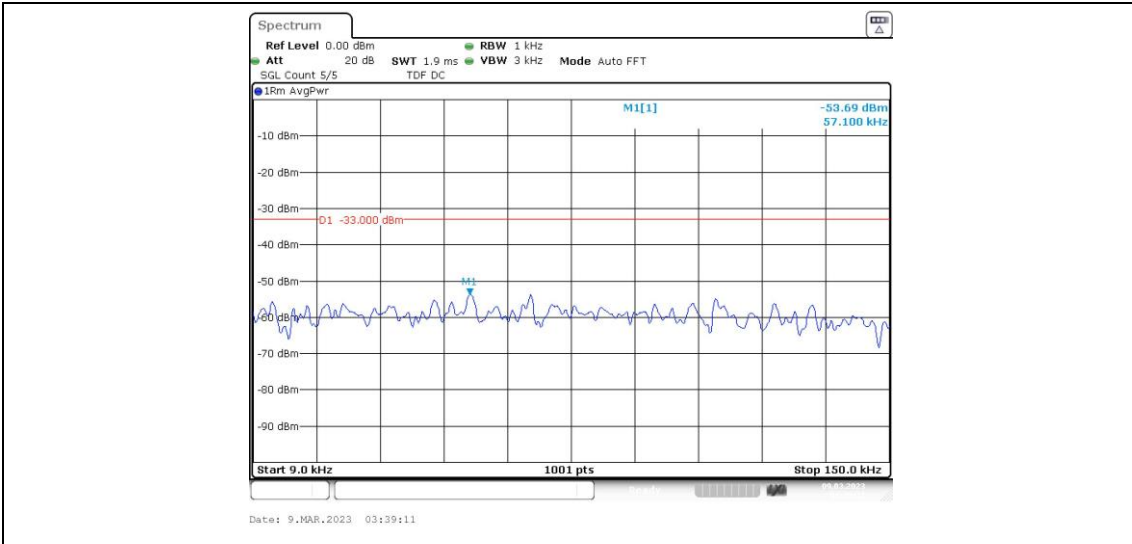

Band12-5MHz-QPSK-23035-1RB#0-Range1:0.009~0.15MHz

Band12-5MHz-QPSK-23035-1RB#0-Range2:0.15~30MHz

Band12-5MHz-QPSK-23035-1RB#0-Range3:30~1000MHz

Band12-5MHz-QPSK-23035-1RB#0-Range4:1000~10000MHz

Band12-5MHz-QPSK-23095-1RB#0-Range1:0.009~0.15MHz