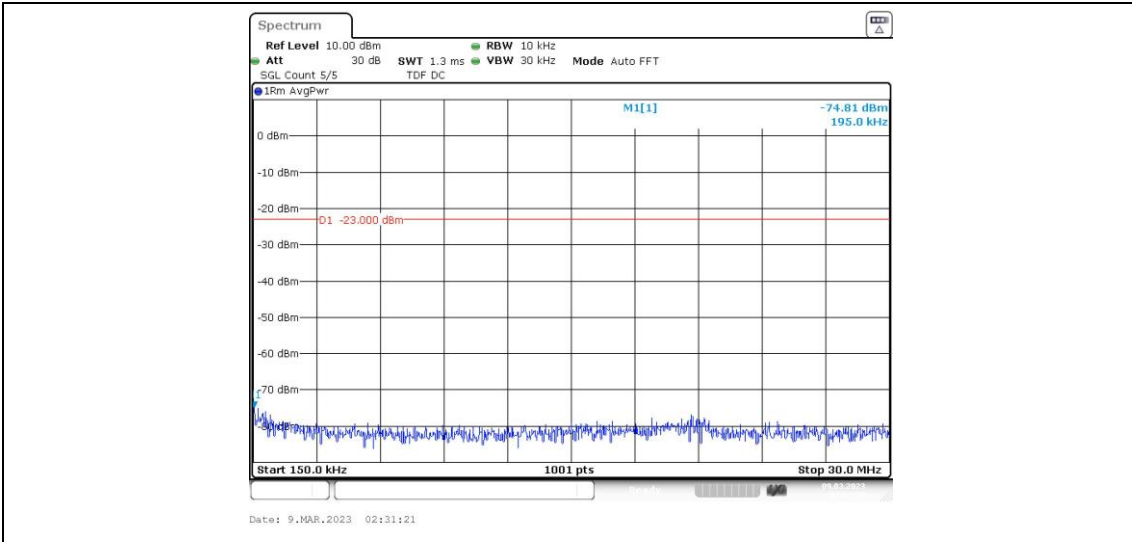

Band12-1.4MHz-16QAM-23017-1RB#0-Range2:0.15~30MHz