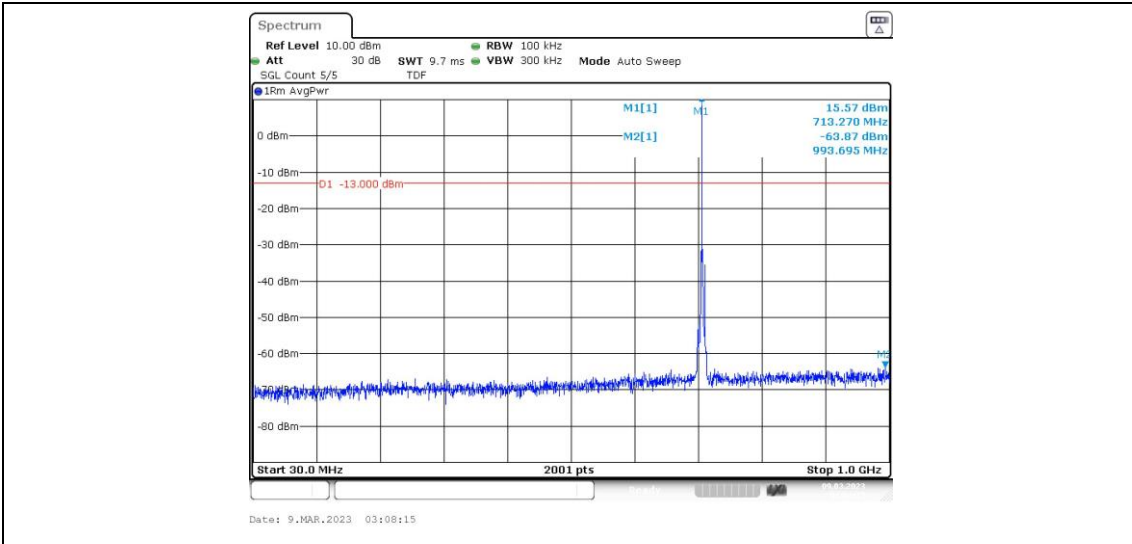

Band12-3MHz-16QAM-23095-1RB#0-Range4:1000~10000MHz

Band12-3MHz-16QAM-23165-1RB#0-Range1:0.009~0.15MHz

Band12-3MHz-16QAM-23165-1RB#0-Range2:0.15~30MHz

Band12-3MHz-16QAM-23165-1RB#0-Range3:30~1000MHz

Band12-3MHz-16QAM-23165-1RB#0-Range4:1000~10000MHz