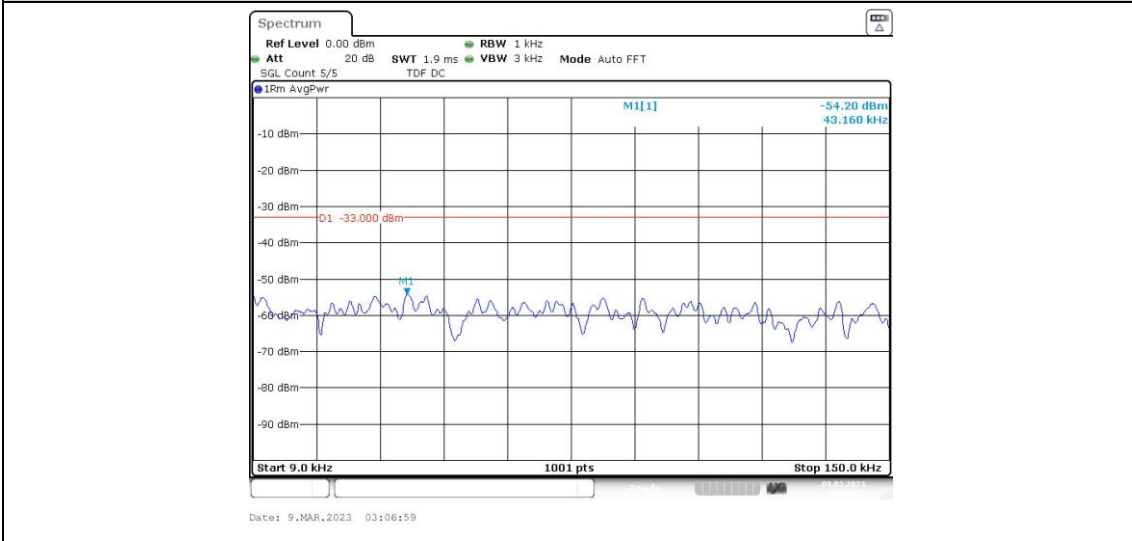

Band12-3MHz-QPSK-23095-1RB#0-Range1:0.009~0.15MHz

Band12-3MHz-QPSK-23095-1RB#0-Range2:0.15~30MHz

Band12-3MHz-QPSK-23095-1RB#0-Range3:30~1000MHz

Band12-3MHz-QPSK-23095-1RB#0-Range4:1000~10000MHz

Band12-3MHz-QPSK-23165-1RB#0-Range1:0.009~0.15MHz