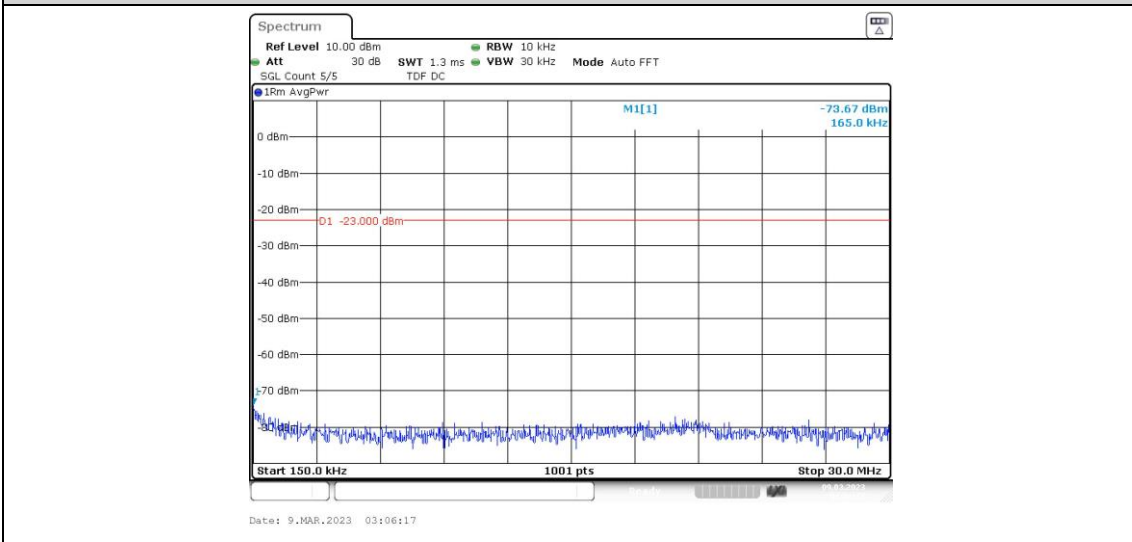

Band12-3MHz-16QAM-23025-1RB#0-Range3:30~1000MHz

Band12-3MHz-16QAM-23025-1RB#0-Range4:1000~10000MHz

Band12-3MHz-16QAM-23095-1RB#0-Range1:0.009~0.15MHz

Band12-3MHz-16QAM-23095-1RB#0-Range2:0.15~30MHz

Band12-3MHz-16QAM-23095-1RB#0-Range3:30~1000MHz