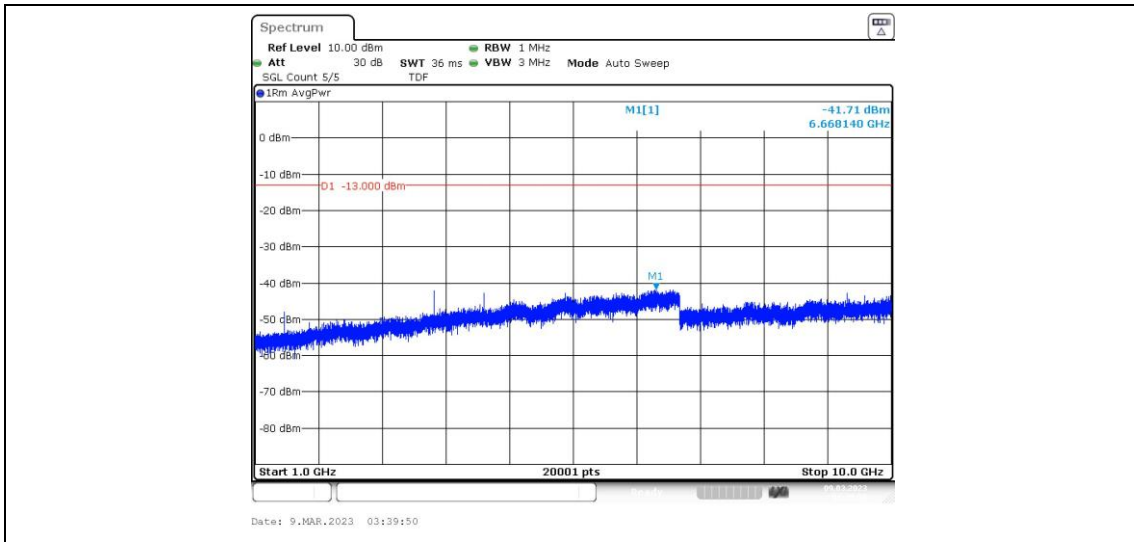

Band12-5MHz-QPSK-23095-1RB#0-Range4:1000~10000MHz