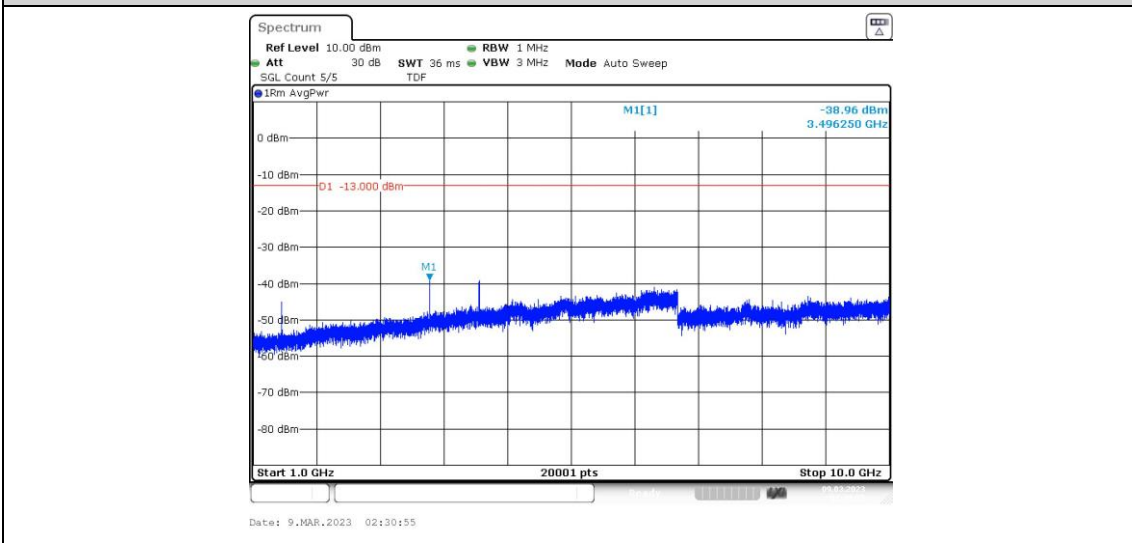

Test Graphs

Band12-1.4MHz-QPSK-23017-1RB#0-Range3:30~1000MHz

Band12-1.4MHz-QPSK-23017-1RB#0-Range4:1000~10000MHz

Band12-1.4MHz-QPSK-23095-1RB#0-Range1:0.009~0.15MHz

Band12-1.4MHz-QPSK-23095-1RB#0-Range2:0.15~30MHz