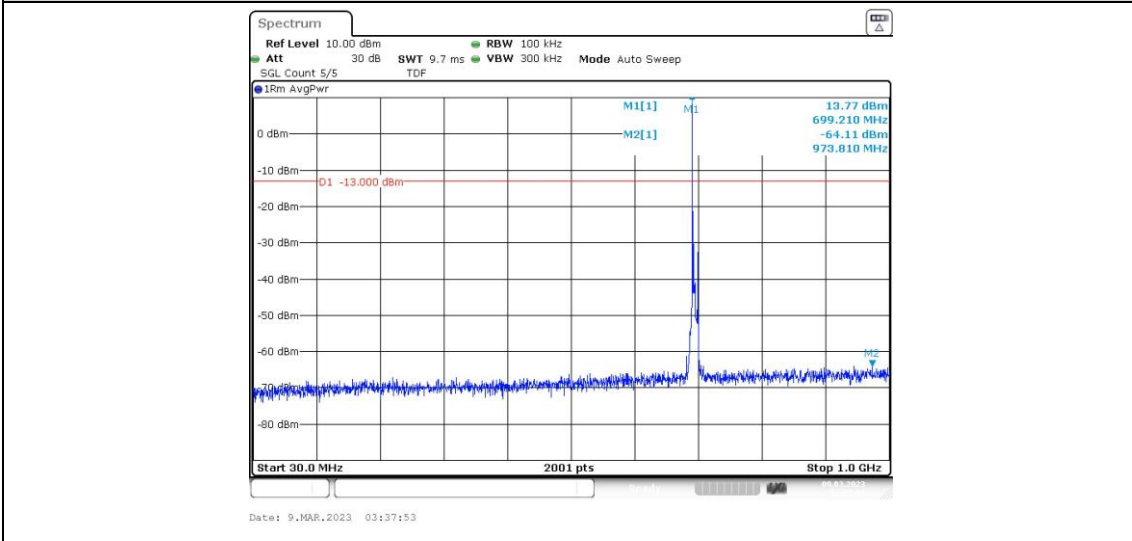

Band12-5MHz-QPSK-23035-1RB#0-Range3:30~1000MHz