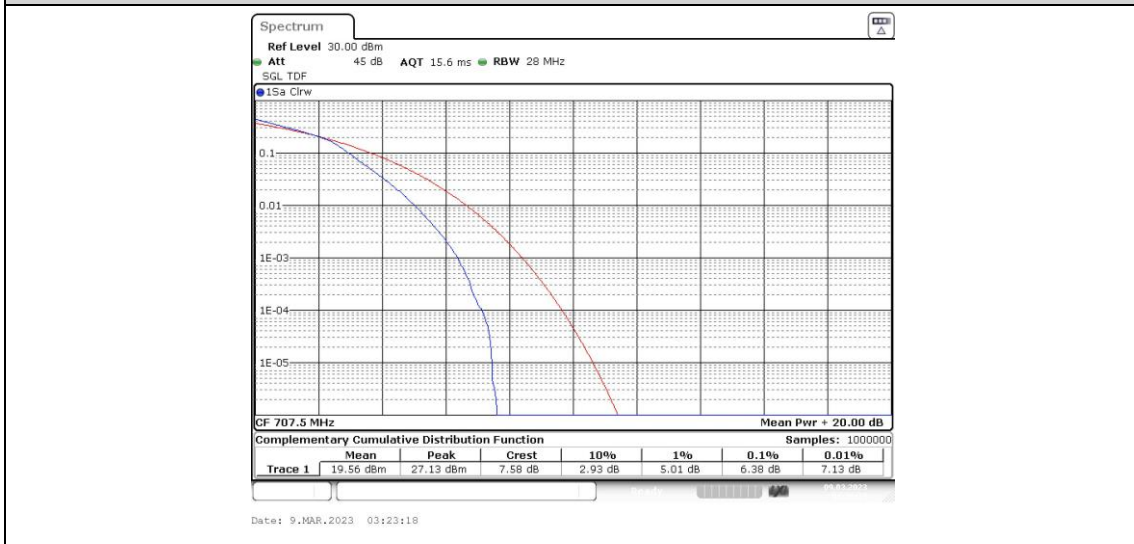

Band12-3MHz-QPSK-23165-15RB#0

Band12-3MHz-16QAM-23025-1RB#0

Band12-3MHz-16QAM-23025-15RB#0

Band12-3MHz-16QAM-23095-1RB#0

Band12-3MHz-16QAM-23095-15RB#0

Band12-3MHz-16QAM-23165-1RB#0

Band12-3MHz-16QAM-23165-15RB#0