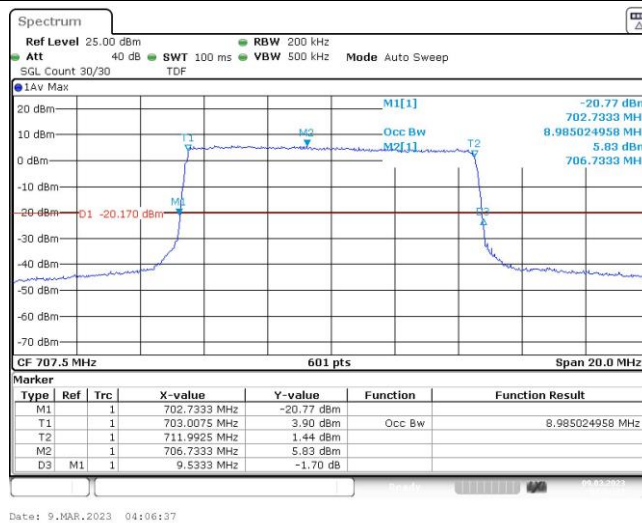

Band12-10MHz-QPSK-23095-50RB#0

Band12-10MHz-QPSK-23130-50RB#0