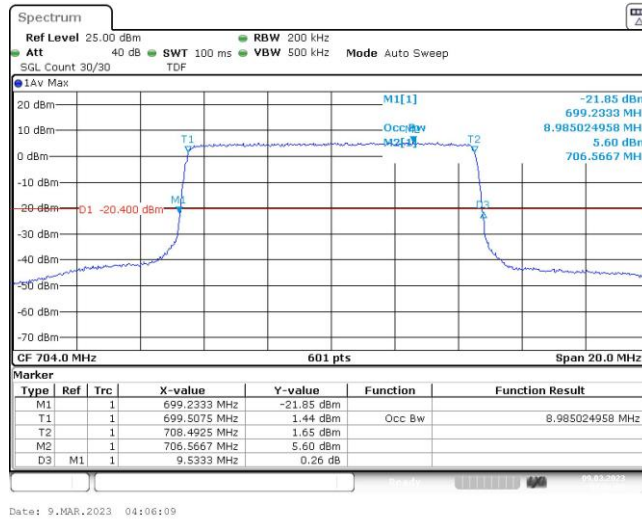

Band12-10MHz-QPSK-23060-50RB#0