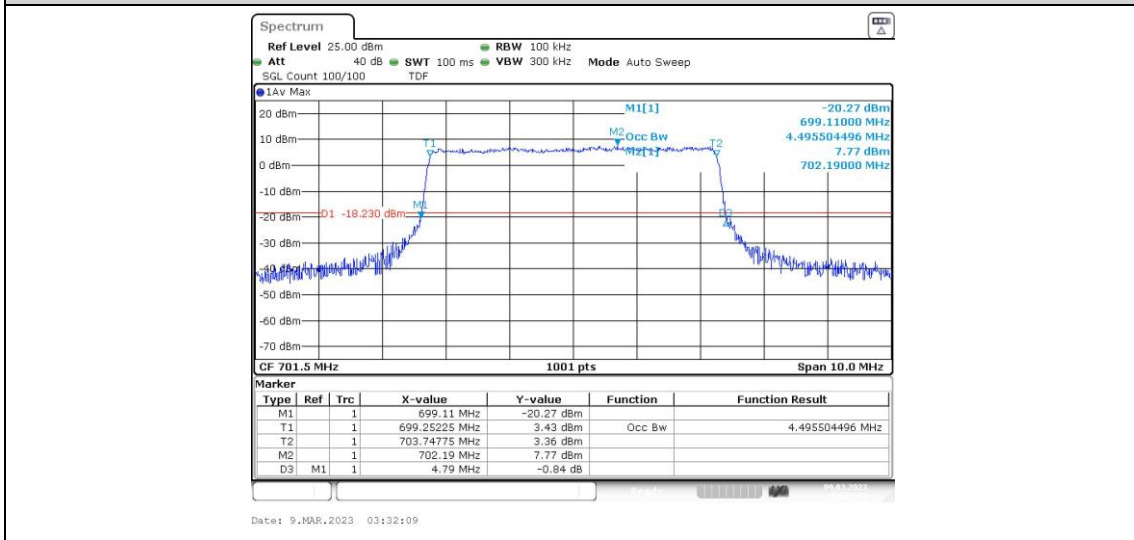

Test Graphs

Band12-1.4MHz-16QAM-23017-6RB#0

Band12-1.4MHz-16QAM-23095-6RB#0

Band12-1.4MHz-16QAM-23173-6RB#0

Band12-3MHz-QPSK-23025-15RB#0

Band12-3MHz-QPSK-23095-15RB#0

Band12-3MHz-QPSK-23165-15RB#0

Band12-5MHz-QPSK-23035-25RB#0