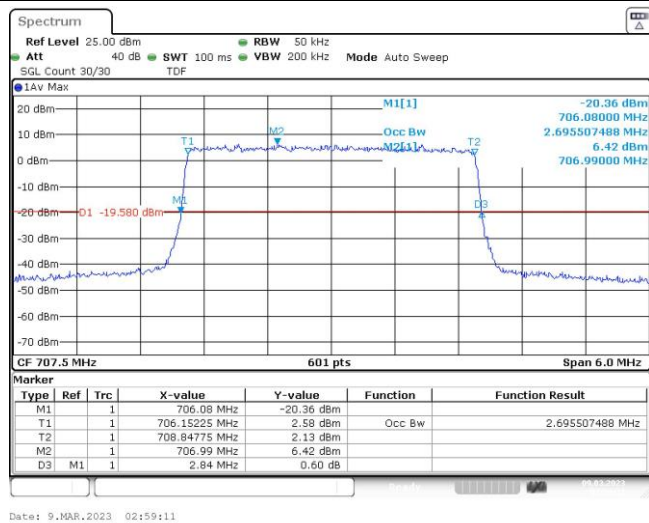

Test Graphs

Band12-1.4MHz-16QAM-23017-6RB#0

Band12-1.4MHz-16QAM-23095-6RB#0

Band12-1.4MHz-16QAM-23173-6RB#0

Band12-3MHz-QPSK-23025-15RB#0

Band12-3MHz-QPSK-23095-15RB#0

Band12-3MHz-QPSK-23165-15RB#0

Band12-5MHz-QPSK-23035-25RB#0