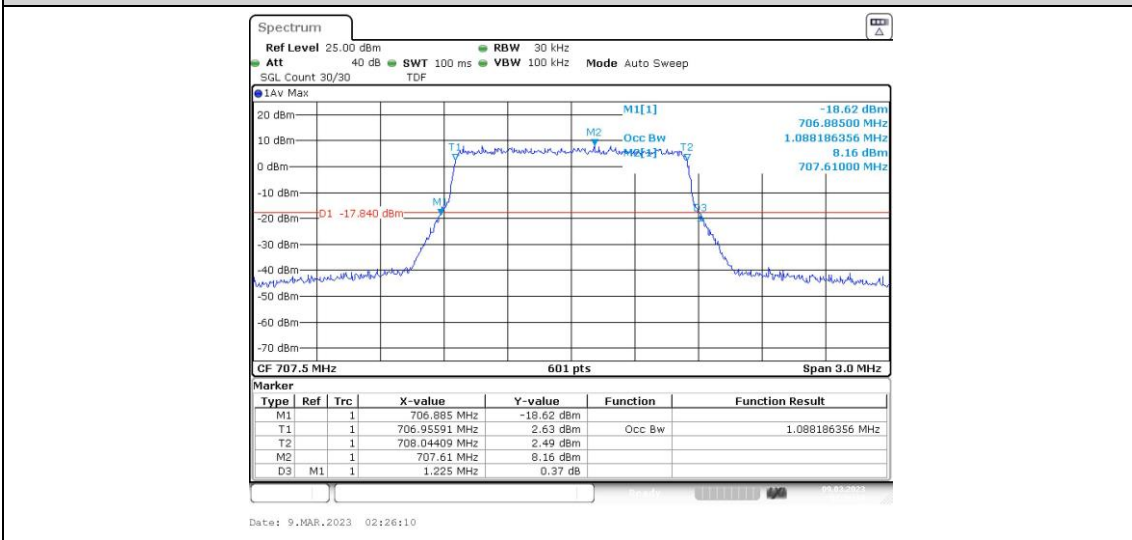

Test Graphs

Band12-1.4MHz-16QAM-23017-6RB#0

Band12-1.4MHz-16QAM-23095-6RB#0

Band12-1.4MHz-16QAM-23173-6RB#0

Band12-3MHz-QPSK-23025-15RB#0

Band12-3MHz-QPSK-23095-15RB#0

Band12-3MHz-QPSK-23165-15RB#0

Band12-5MHz-QPSK-23035-25RB#0