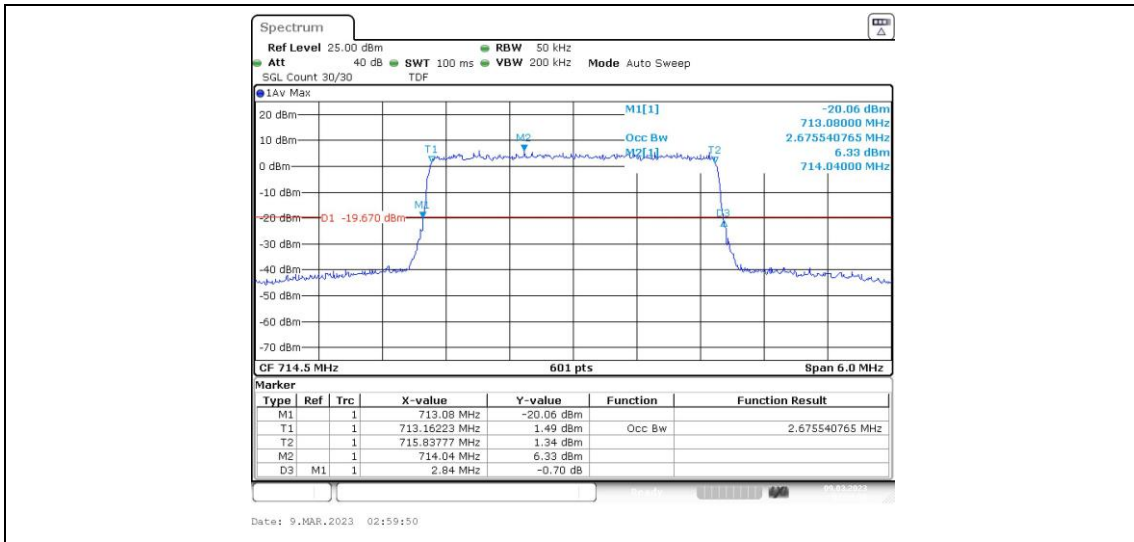

Test Graphs

Band12-1.4MHz-16QAM-23017-6RB#0

Band12-1.4MHz-16QAM-23095-6RB#0

Band12-1.4MHz-16QAM-23173-6RB#0

Band12-3MHz-QPSK-23025-15RB#0

Band12-3MHz-QPSK-23095-15RB#0

Band12-3MHz-QPSK-23165-15RB#0

Band12-5MHz-QPSK-23035-25RB#0