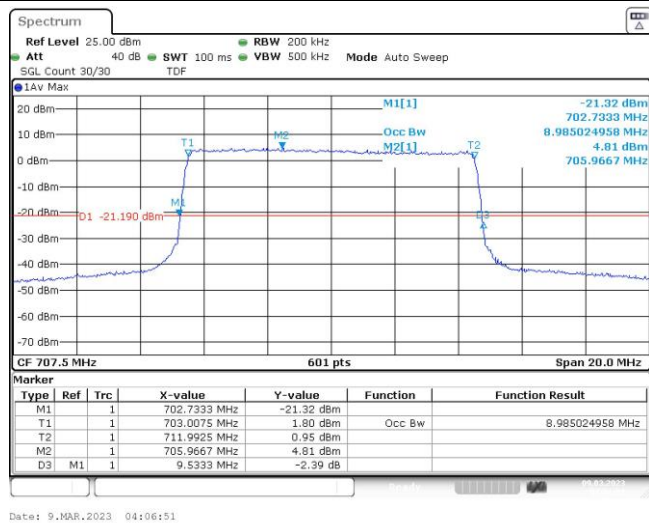

Band12-10MHz-16QAM-23130-50RB#0