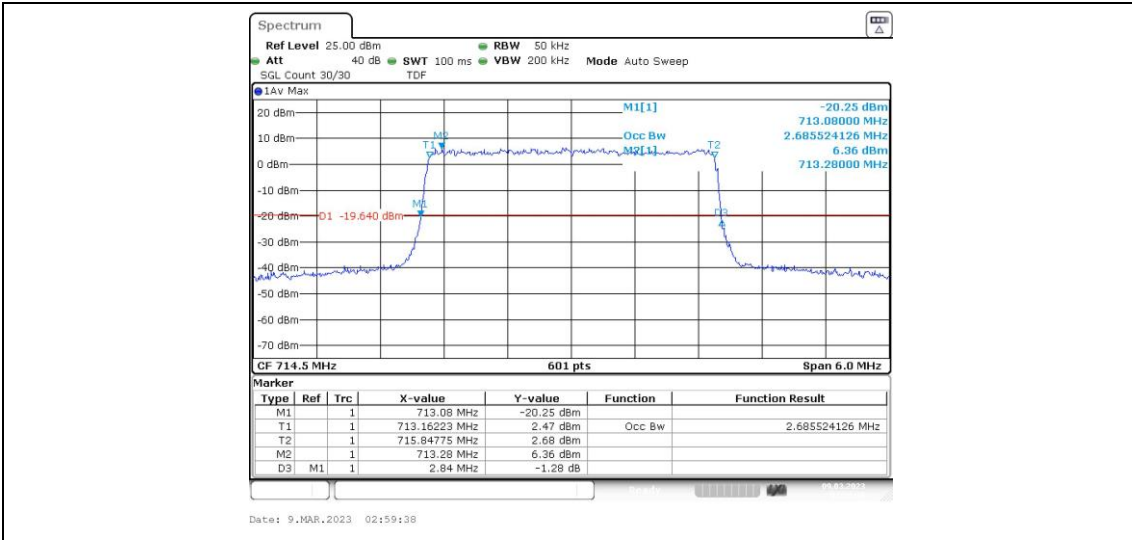

Test Graphs

Band12-1.4MHz-16QAM-23017-6RB#0

Band12-1.4MHz-16QAM-23095-6RB#0

Band12-1.4MHz-16QAM-23173-6RB#0

Band12-3MHz-QPSK-23025-15RB#0

Band12-3MHz-QPSK-23095-15RB#0

Band12-3MHz-QPSK-23165-15RB#0

Band12-5MHz-QPSK-23035-25RB#0