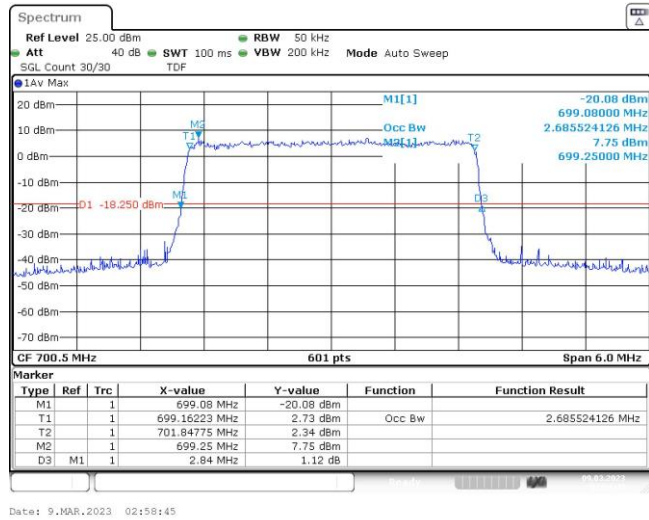

Test Graphs

Band12-1.4MHz-16QAM-23017-6RB#0

Band12-1.4MHz-16QAM-23095-6RB#0

Band12-1.4MHz-16QAM-23173-6RB#0

Band12-3MHz-QPSK-23025-15RB#0

Band12-3MHz-QPSK-23095-15RB#0

Band12-3MHz-QPSK-23165-15RB#0

Band12-5MHz-QPSK-23035-25RB#0