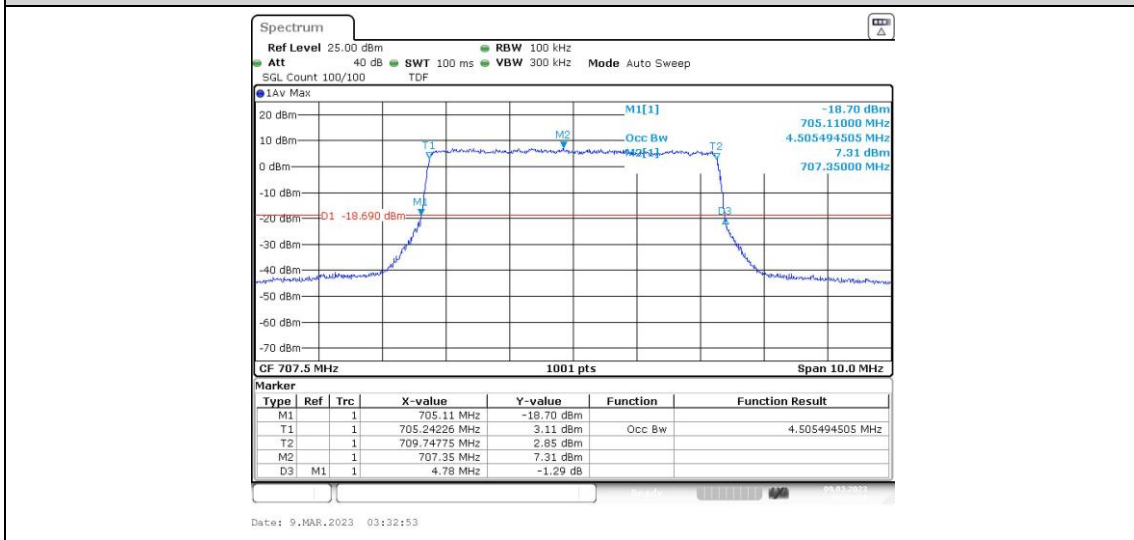

Band12-5MHz-QPSK-23095-25RB#0

Band12-5MHz-QPSK-23155-25RB#0