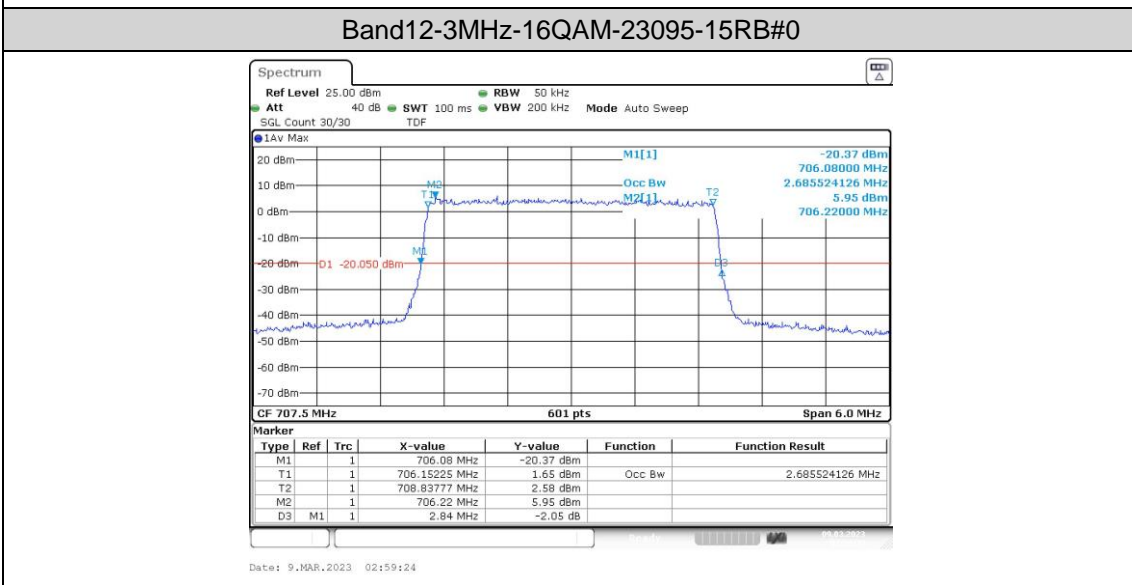

Test Graphs

Band12-1.4MHz-16QAM-23017-6RB#0

Band12-1.4MHz-16QAM-23095-6RB#0

Band12-1.4MHz-16QAM-23173-6RB#0

Band12-3MHz-QPSK-23025-15RB#0

Band12-3MHz-QPSK-23095-15RB#0

Band12-3MHz-QPSK-23165-15RB#0

Band12-5MHz-QPSK-23035-25RB#0