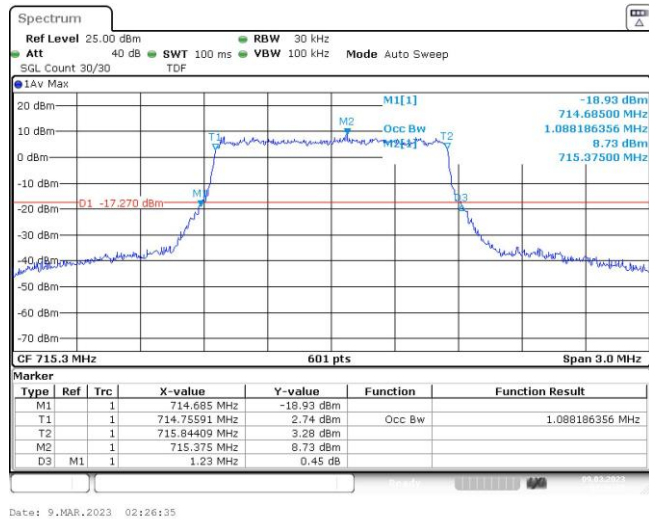

Test Graphs

Band12-1.4MHz-16QAM-23017-6RB#0

Band12-1.4MHz-16QAM-23095-6RB#0

Band12-1.4MHz-16QAM-23173-6RB#0

Band12-3MHz-QPSK-23025-15RB#0

Band12-3MHz-QPSK-23095-15RB#0

Band12-3MHz-QPSK-23165-15RB#0

Band12-5MHz-QPSK-23035-25RB#0