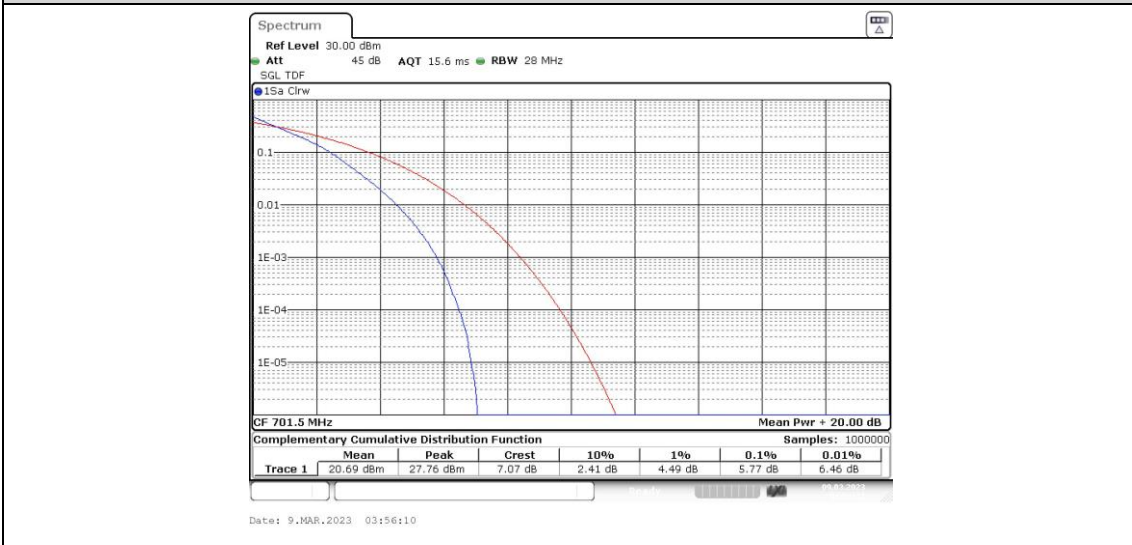

Band12-5MHz-QPSK-23035-25RB#0