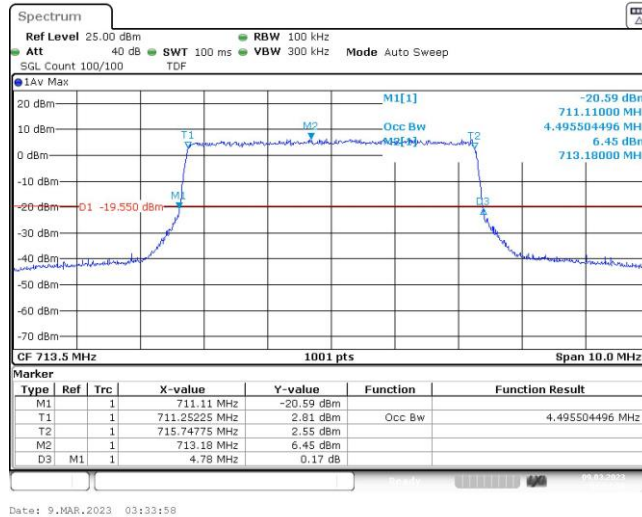

Band12-10MHz-QPSK-23060-50RB#0

Band12-10MHz-QPSK-23095-50RB#0

Band12-10MHz-QPSK-23130-50RB#0