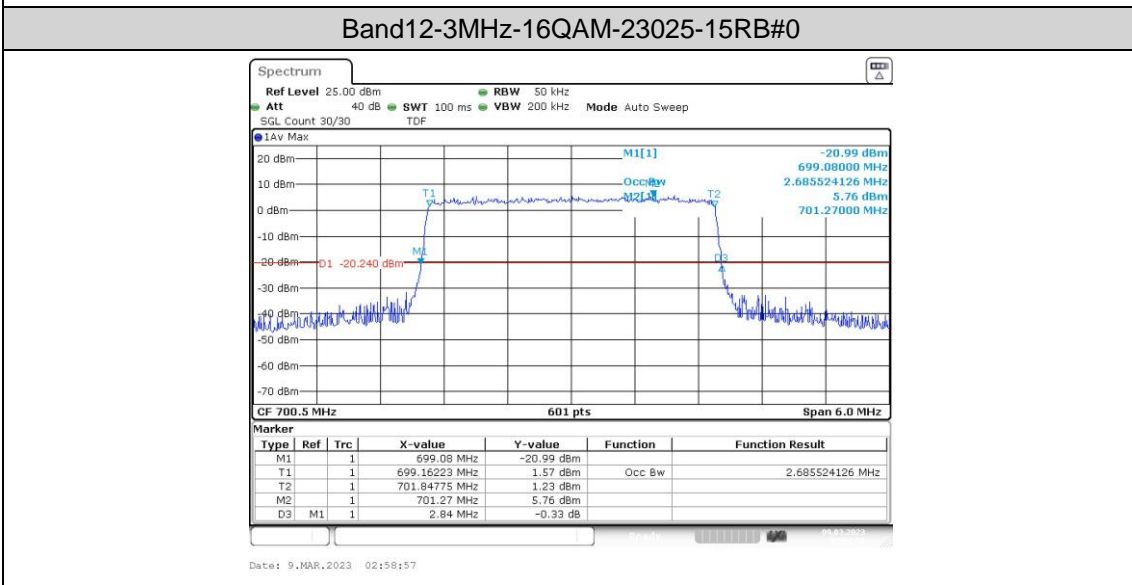

Test Graphs

Band12-1.4MHz-16QAM-23017-6RB#0

Band12-1.4MHz-16QAM-23095-6RB#0

Band12-1.4MHz-16QAM-23173-6RB#0

Band12-3MHz-QPSK-23025-15RB#0

Band12-3MHz-QPSK-23095-15RB#0

Band12-3MHz-QPSK-23165-15RB#0

Band12-5MHz-QPSK-23035-25RB#0