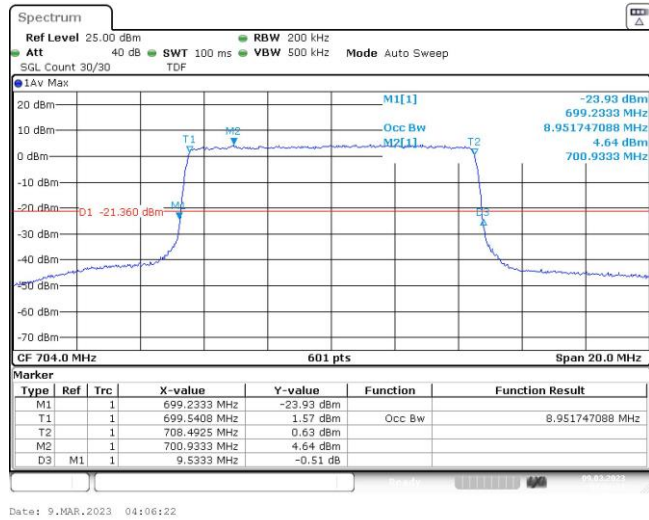

Band12-10MHz-16QAM-23060-50RB#0