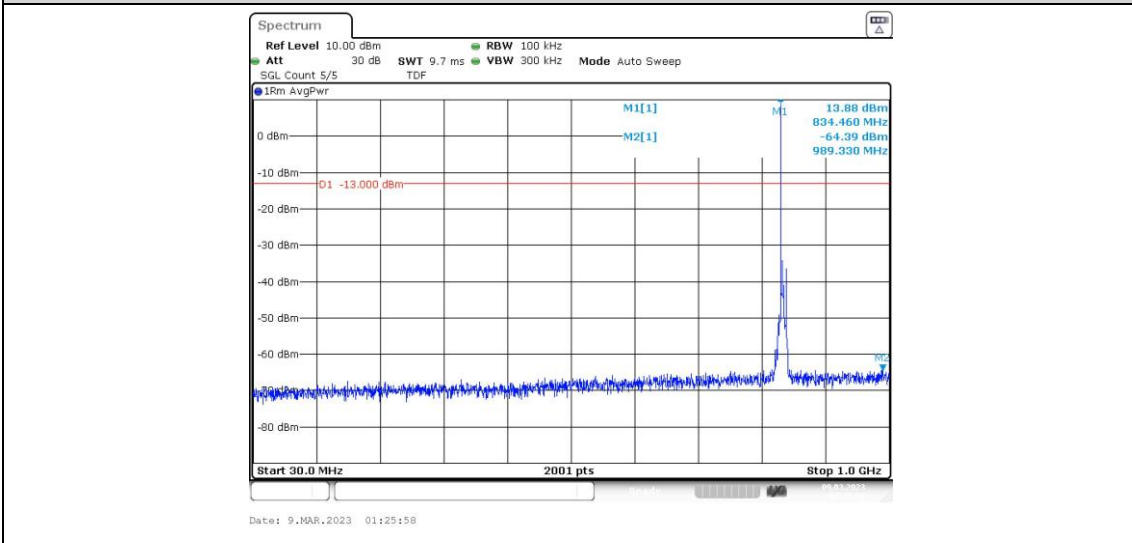

Band5-5MHz-QPSK-20625-1RB#0-Range4:1000~10000MHz

Band5-5MHz-16QAM-20425-1RB#0-Range1:0.009~0.15MHz

Band5-5MHz-16QAM-20425-1RB#0-Range2:0.15~30MHz

Band5-5MHz-16QAM-20425-1RB#0-Range3:30~1000MHz

Band5-5MHz-16QAM-20425-1RB#0-Range4:1000~10000MHz

Band5-5MHz-16QAM-20525-1RB#0-Range1:0.009~0.15MHz

Band5-5MHz-16QAM-20525-1RB#0-Range2:0.15~30MHz

Band5-5MHz-16QAM-20525-1RB#0-Range3:30~1000MHz

Band5-5MHz-16QAM-20525-1RB#0-Range4:1000~10000MHz

Band5-5MHz-16QAM-20625-1RB#0-Range1:0.009~0.15MHz