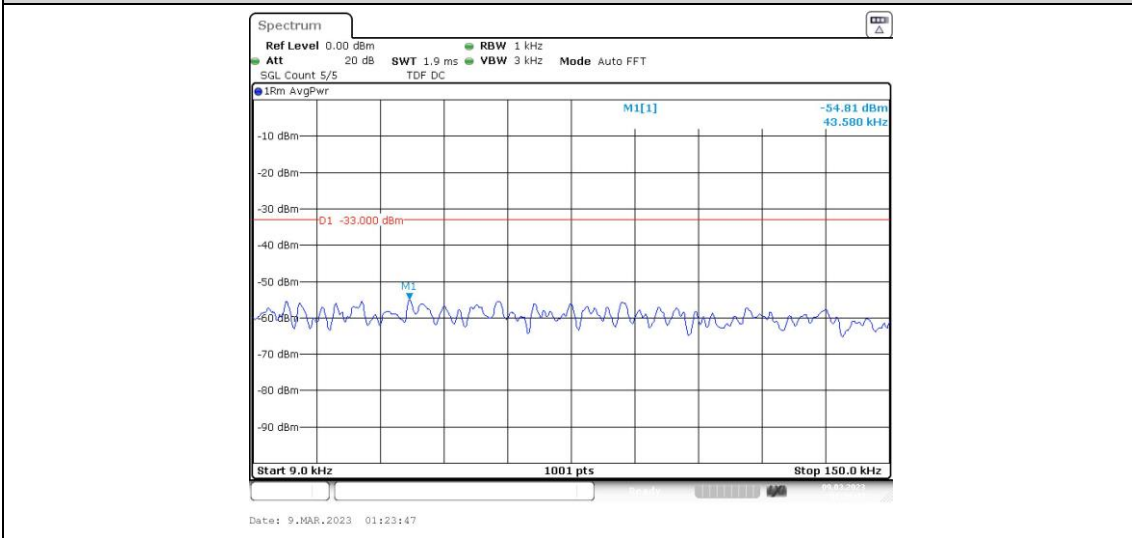

Band5-5MHz-QPSK-20625-1RB#0-Range4:1000~10000MHz

Band5-5MHz-16QAM-20425-1RB#0-Range1:0.009~0.15MHz

Band5-5MHz-16QAM-20425-1RB#0-Range2:0.15~30MHz

Band5-5MHz-16QAM-20425-1RB#0-Range3:30~1000MHz

Band5-5MHz-16QAM-20425-1RB#0-Range4:1000~10000MHz