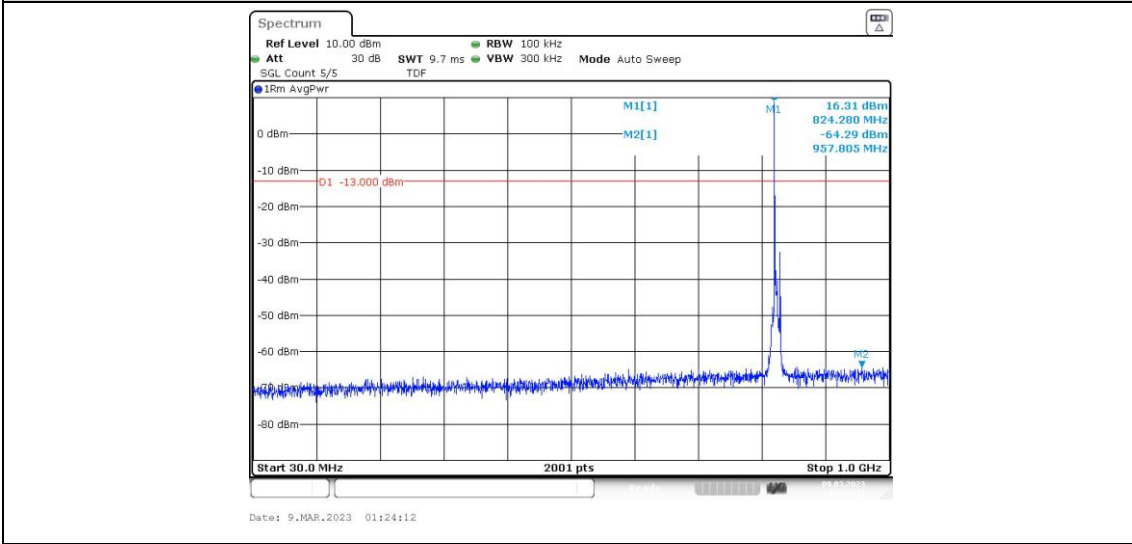

Band5-5MHz-QPSK-20625-1RB#0-Range4:1000~10000MHz

Band5-5MHz-16QAM-20425-1RB#0-Range1:0.009~0.15MHz

Band5-5MHz-16QAM-20425-1RB#0-Range2:0.15~30MHz

Band5-5MHz-16QAM-20425-1RB#0-Range3:30~1000MHz

Band5-5MHz-16QAM-20425-1RB#0-Range4:1000~10000MHz