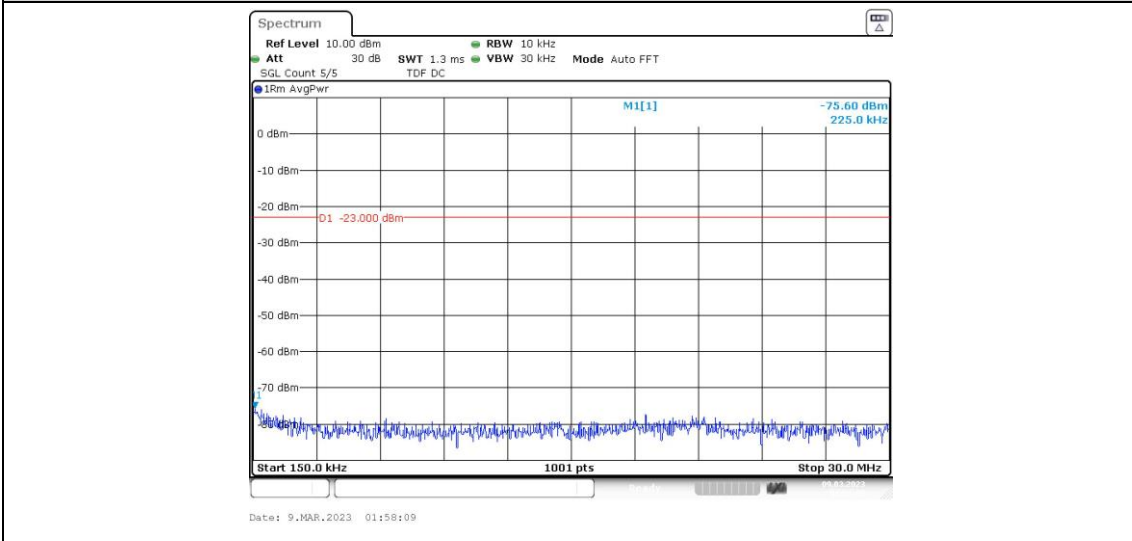

Band5-10MHz-QPSK-20450-1RB#0-Range3:30~1000MHz

Band5-10MHz-QPSK-20450-1RB#0-Range4:1000~10000MHz

Band5-10MHz-QPSK-20525-1RB#0-Range1:0.009~0.15MHz

Band5-10MHz-QPSK-20525-1RB#0-Range2:0.15~30MHz

Band5-10MHz-QPSK-20525-1RB#0-Range3:30~1000MHz