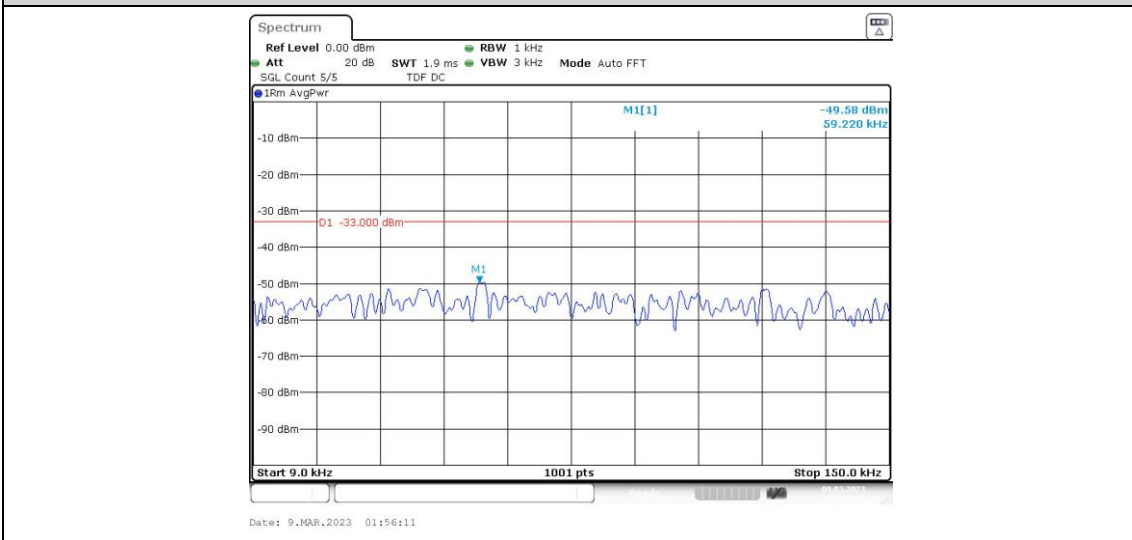

Band5-5MHz-16QAM-20625-1RB#0-Range2:0.15~30MHz

Band5-5MHz-16QAM-20625-1RB#0-Range3:30~1000MHz

Band5-5MHz-16QAM-20625-1RB#0-Range4:1000~10000MHz

Band5-10MHz-QPSK-20450-1RB#0-Range1:0.009~0.15MHz

Band5-10MHz-QPSK-20450-1RB#0-Range2:0.15~30MHz