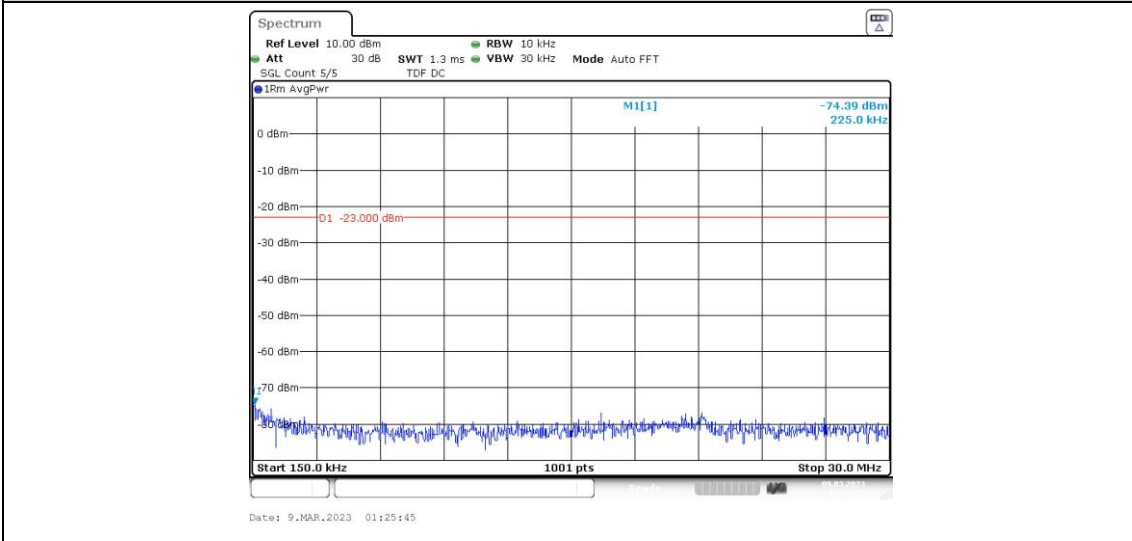

Band5-5MHz-16QAM-20525-1RB#0-Range2:0.15~30MHz