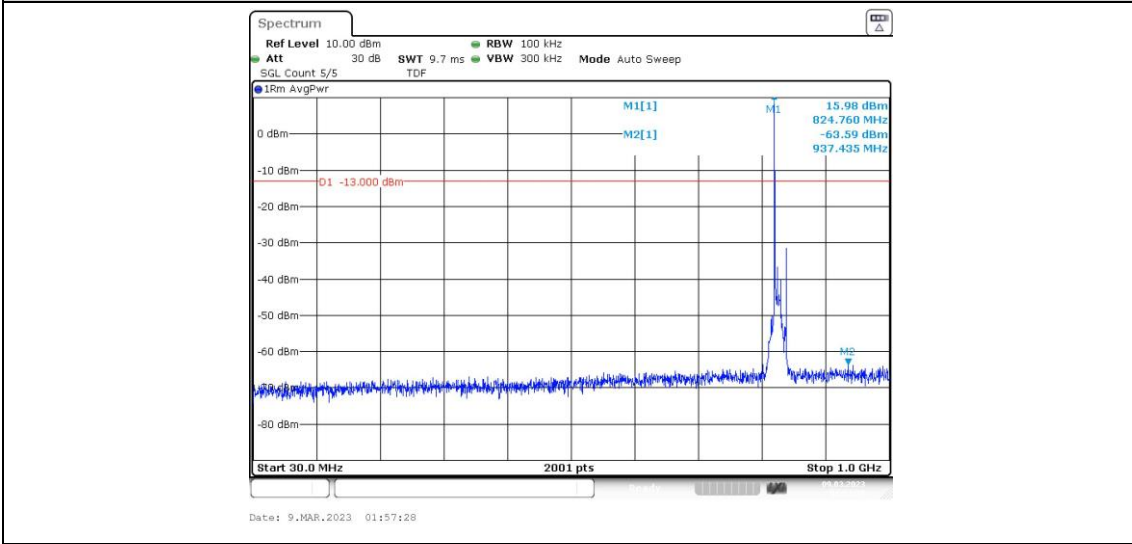

Band5-10MHz-16QAM-20450-1RB#0-Range3:30~1000MHz