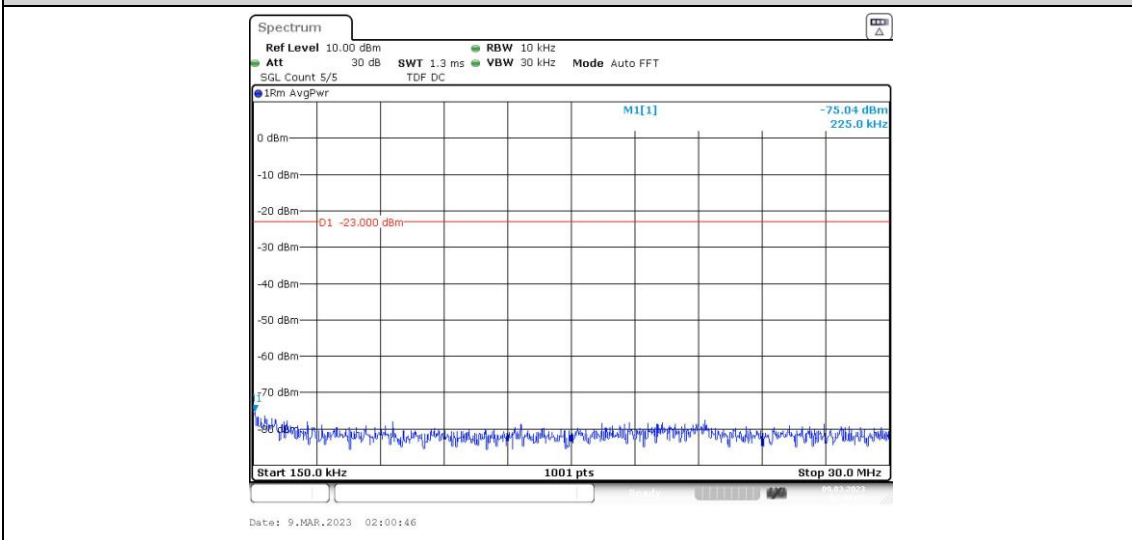

Band5-10MHz-16QAM-20525-1RB#0-Range2:0.15~30MHz

Band5-10MHz-16QAM-20525-1RB#0-Range3:30~1000MHz

Band5-10MHz-16QAM-20525-1RB#0-Range4:1000~10000MHz

Band5-10MHz-16QAM-20600-1RB#0-Range1:0.009~0.15MHz

Band5-10MHz-16QAM-20600-1RB#0-Range2:0.15~30MHz