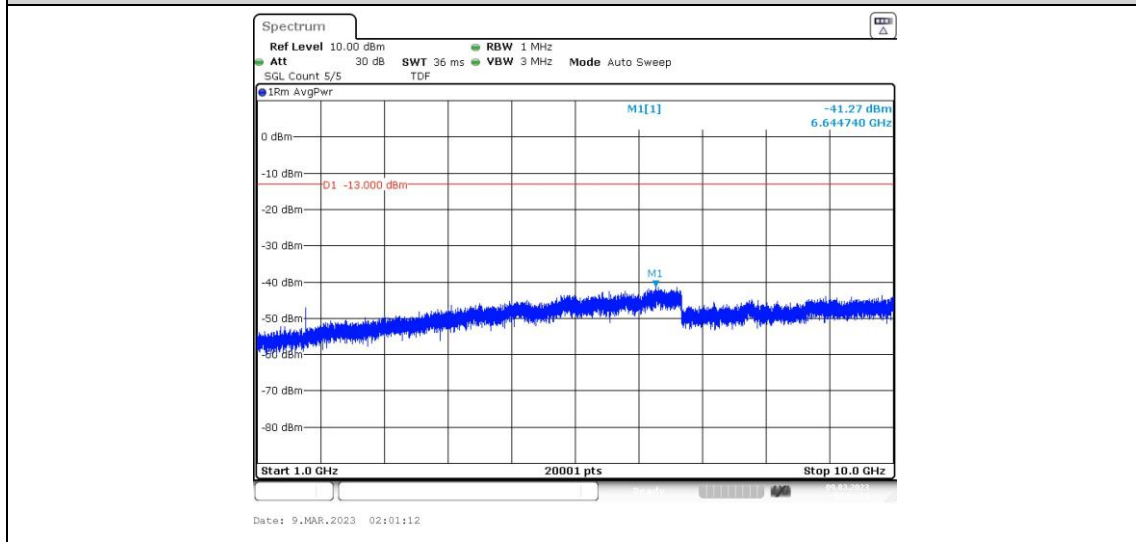

Band5-10MHz-16QAM-20600-1RB#0-Range4:1000~10000MHz