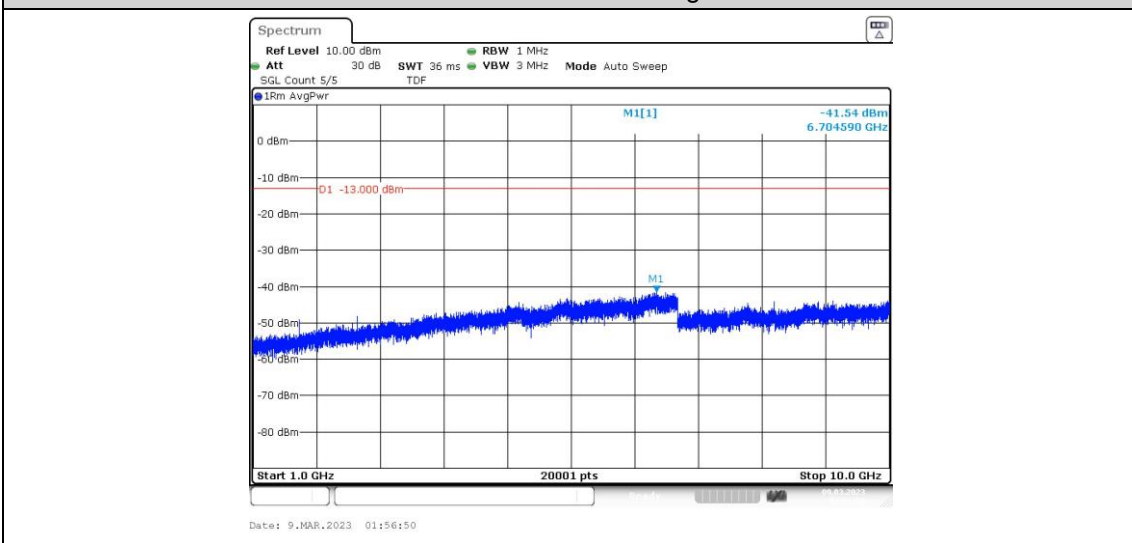

Band5-5MHz-16QAM-20625-1RB#0-Range2:0.15~30MHz

Band5-5MHz-16QAM-20625-1RB#0-Range3:30~1000MHz

Band5-5MHz-16QAM-20625-1RB#0-Range4:1000~10000MHz

Band5-10MHz-QPSK-20450-1RB#0-Range1:0.009~0.15MHz

Band5-10MHz-QPSK-20450-1RB#0-Range2:0.15~30MHz

Band5-10MHz-QPSK-20450-1RB#0-Range3:30~1000MHz

Band5-10MHz-QPSK-20450-1RB#0-Range4:1000~10000MHz

Band5-10MHz-QPSK-20525-1RB#0-Range1:0.009~0.15MHz

Band5-10MHz-QPSK-20525-1RB#0-Range2:0.15~30MHz

Band5-10MHz-QPSK-20525-1RB#0-Range3:30~1000MHz