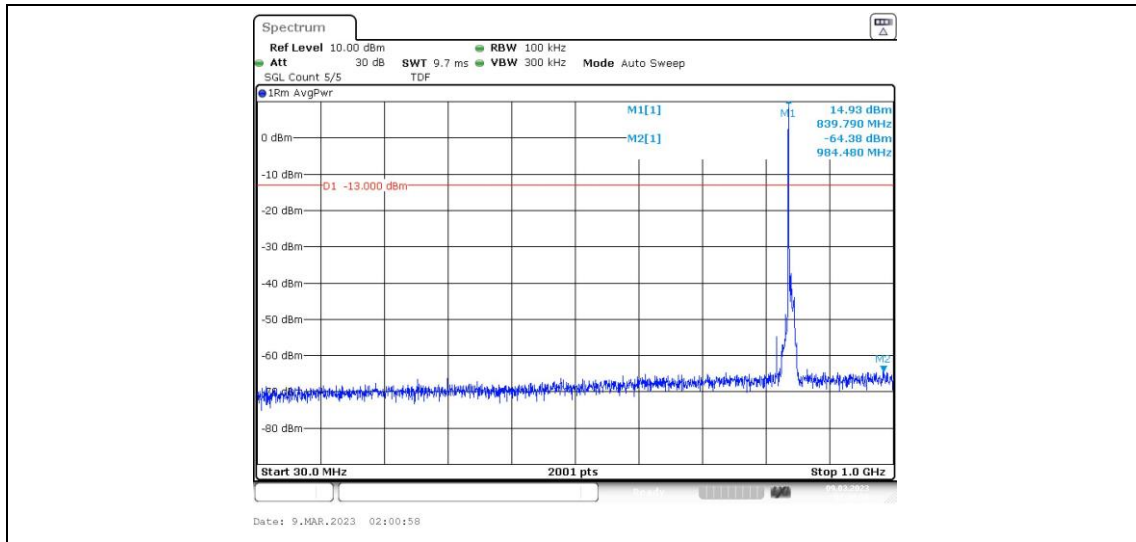

Band5-10MHz-16QAM-20600-1RB#0-Range3:30~1000MHz