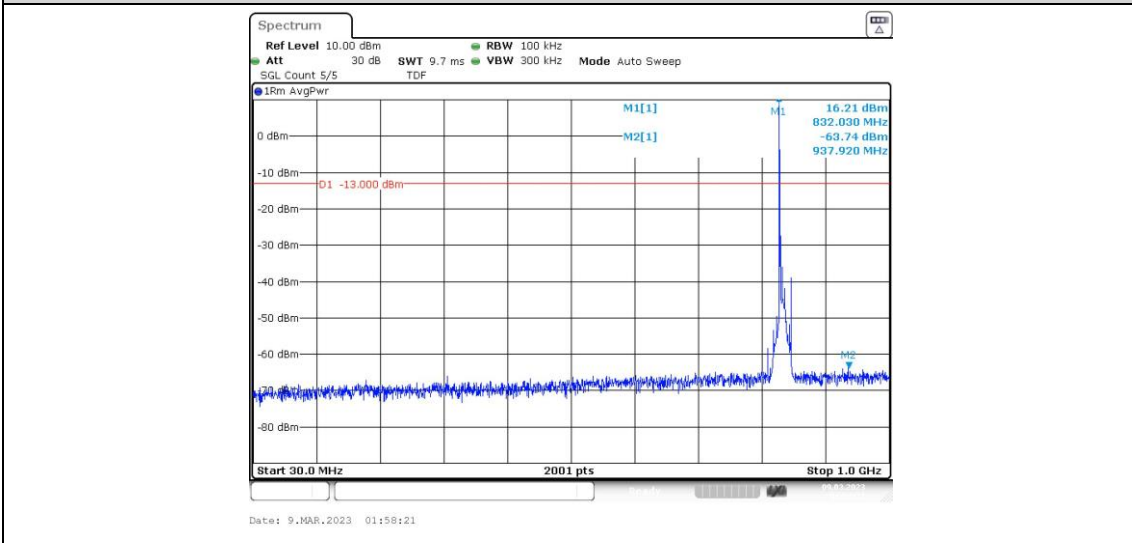

Band5-10MHz-QPSK-20450-1RB#0-Range3:30~1000MHz

Band5-10MHz-QPSK-20450-1RB#0-Range4:1000~10000MHz

Band5-10MHz-QPSK-20525-1RB#0-Range1:0.009~0.15MHz

Band5-10MHz-QPSK-20525-1RB#0-Range2:0.15~30MHz

Band5-10MHz-QPSK-20525-1RB#0-Range3:30~1000MHz