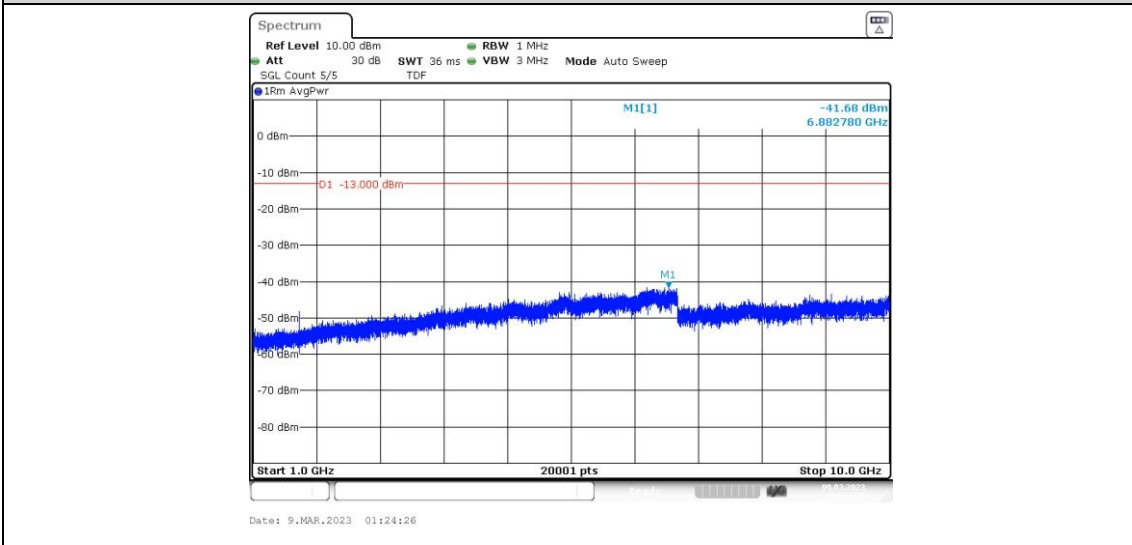

Band5-5MHz-QPSK-20625-1RB#0-Range4:1000~10000MHz

Band5-5MHz-16QAM-20425-1RB#0-Range1:0.009~0.15MHz

Band5-5MHz-16QAM-20425-1RB#0-Range2:0.15~30MHz

Band5-5MHz-16QAM-20425-1RB#0-Range3:30~1000MHz

Band5-5MHz-16QAM-20425-1RB#0-Range4:1000~10000MHz

Band5-5MHz-16QAM-20525-1RB#0-Range1:0.009~0.15MHz

Band5-5MHz-16QAM-20525-1RB#0-Range2:0.15~30MHz

Band5-5MHz-16QAM-20525-1RB#0-Range3:30~1000MHz

Band5-5MHz-16QAM-20525-1RB#0-Range4:1000~10000MHz

Band5-5MHz-16QAM-20625-1RB#0-Range1:0.009~0.15MHz