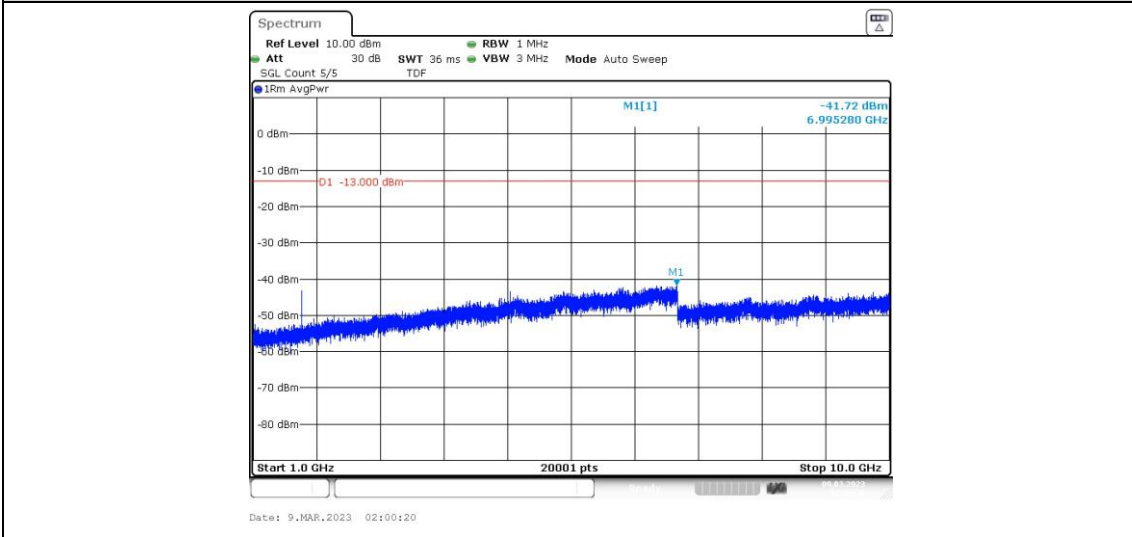

Band5-10MHz-QPSK-20525-1RB#0-Range4:1000~10000MHz

Band5-10MHz-QPSK-20600-1RB#0-Range1:0.009~0.15MHz

Band5-10MHz-QPSK-20600-1RB#0-Range2:0.15~30MHz

Band5-10MHz-QPSK-20600-1RB#0-Range3:30~1000MHz

Band5-10MHz-QPSK-20600-1RB#0-Range4:1000~10000MHz