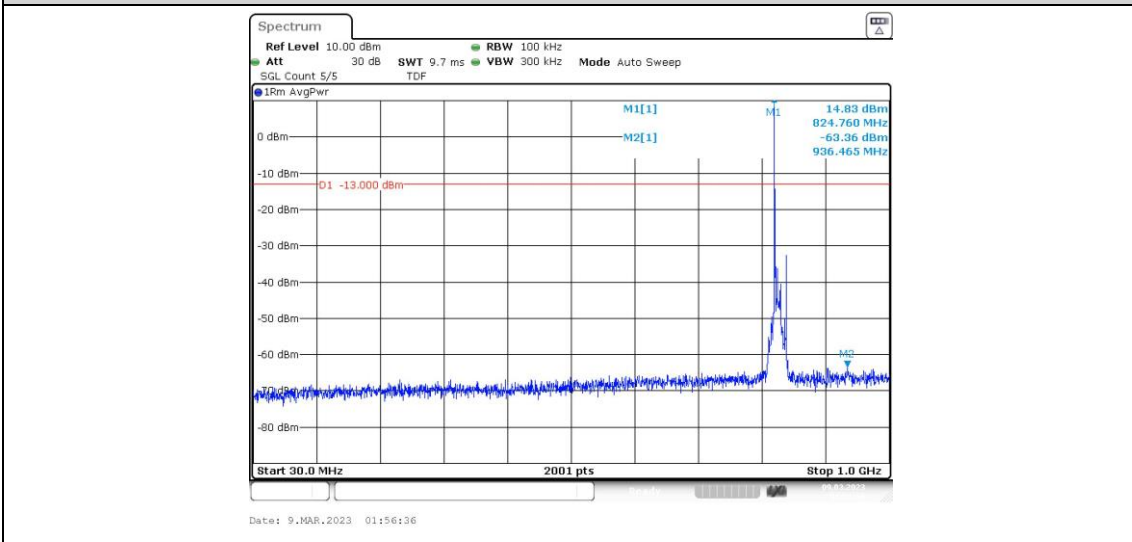

Band5-10MHz-QPSK-20450-1RB#0-Range3:30~1000MHz