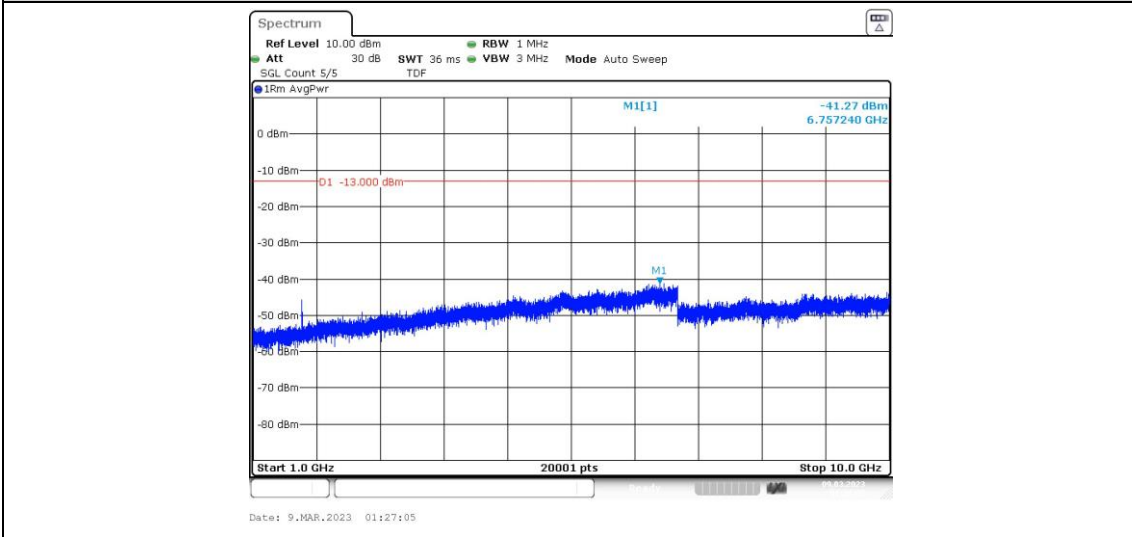

Band5-5MHz-QPSK-20625-1RB#0-Range4:1000~10000MHz

Band5-5MHz-16QAM-20425-1RB#0-Range1:0.009~0.15MHz

Band5-5MHz-16QAM-20425-1RB#0-Range2:0.15~30MHz

Band5-5MHz-16QAM-20425-1RB#0-Range3:30~1000MHz

Band5-5MHz-16QAM-20425-1RB#0-Range4:1000~10000MHz

Band5-5MHz-16QAM-20525-1RB#0-Range1:0.009~0.15MHz

Band5-5MHz-16QAM-20525-1RB#0-Range2:0.15~30MHz

Band5-5MHz-16QAM-20525-1RB#0-Range3:30~1000MHz

Band5-5MHz-16QAM-20525-1RB#0-Range4:1000~10000MHz

Band5-5MHz-16QAM-20625-1RB#0-Range1:0.009~0.15MHz