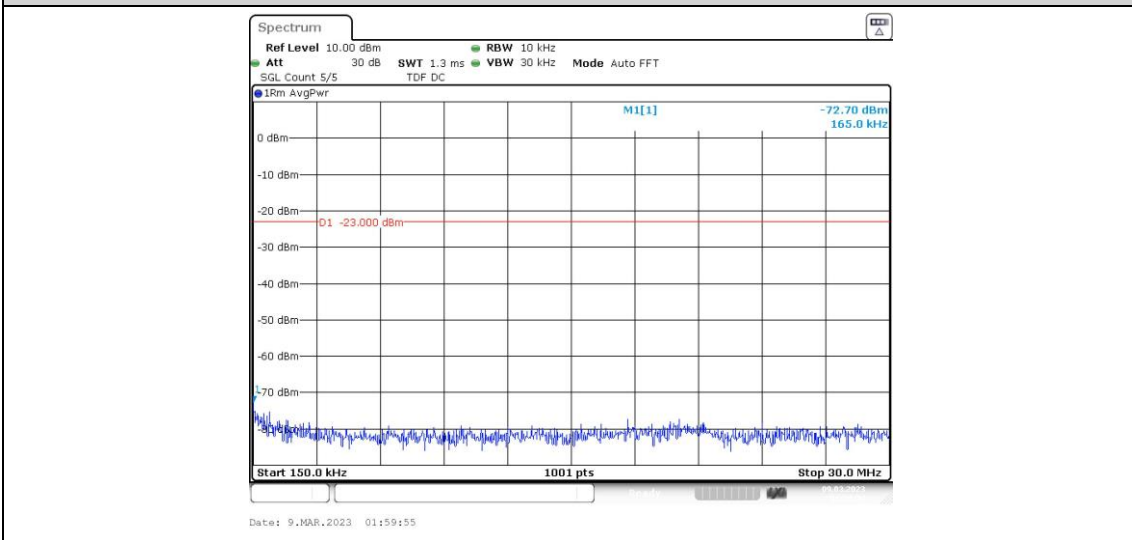

Band5-10MHz-QPSK-20600-1RB#0-Range2:0.15~30MHz