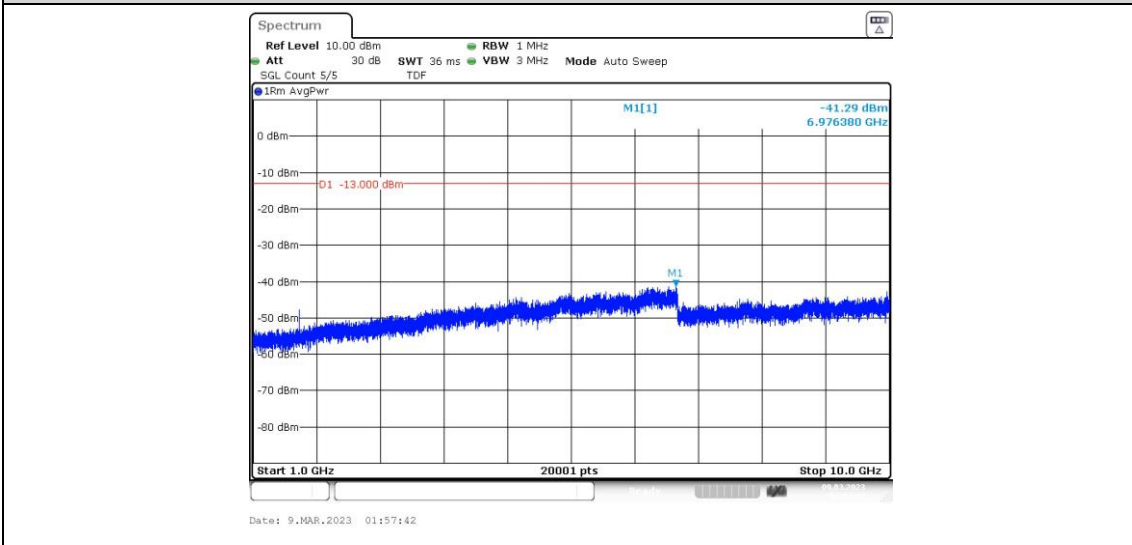

Band5-10MHz-16QAM-20450-1RB#0-Range1:0.009~0.15MHz

Band5-10MHz-16QAM-20450-1RB#0-Range2:0.15~30MHz

Band5-10MHz-16QAM-20450-1RB#0-Range3:30~1000MHz

Band5-10MHz-16QAM-20450-1RB#0-Range4:1000~10000MHz

Band5-10MHz-16QAM-20525-1RB#0-Range1:0.009~0.15MHz