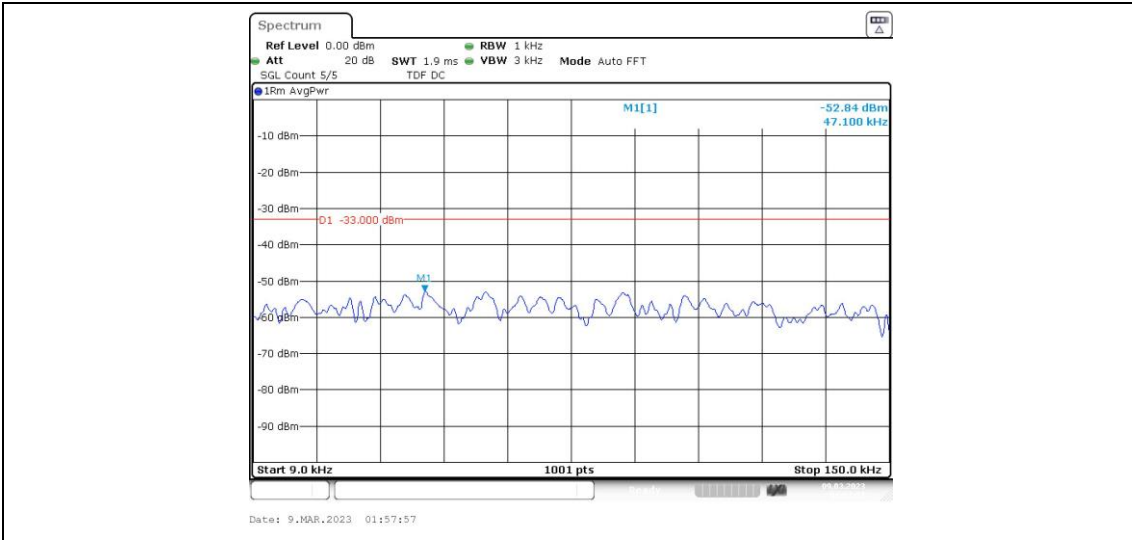

Band5-10MHz-QPSK-20525-1RB#0-Range1:0.009~0.15MHz