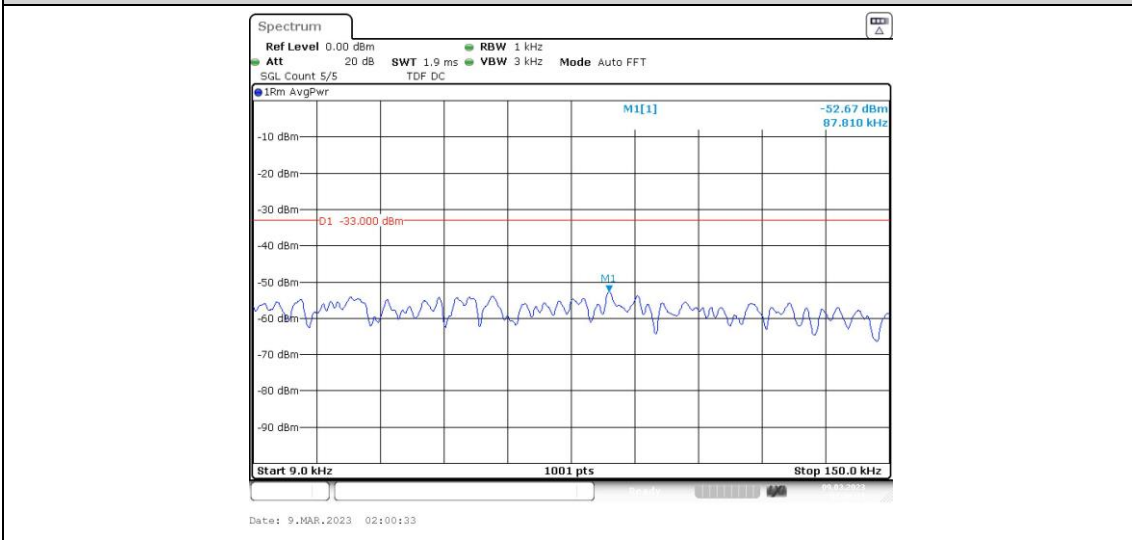

Band5-10MHz-16QAM-20525-1RB#0-Range2:0.15~30MHz

Band5-10MHz-16QAM-20525-1RB#0-Range3:30~1000MHz

Band5-10MHz-16QAM-20525-1RB#0-Range4:1000~10000MHz

Band5-10MHz-16QAM-20600-1RB#0-Range1:0.009~0.15MHz

Band5-10MHz-16QAM-20600-1RB#0-Range2:0.15~30MHz