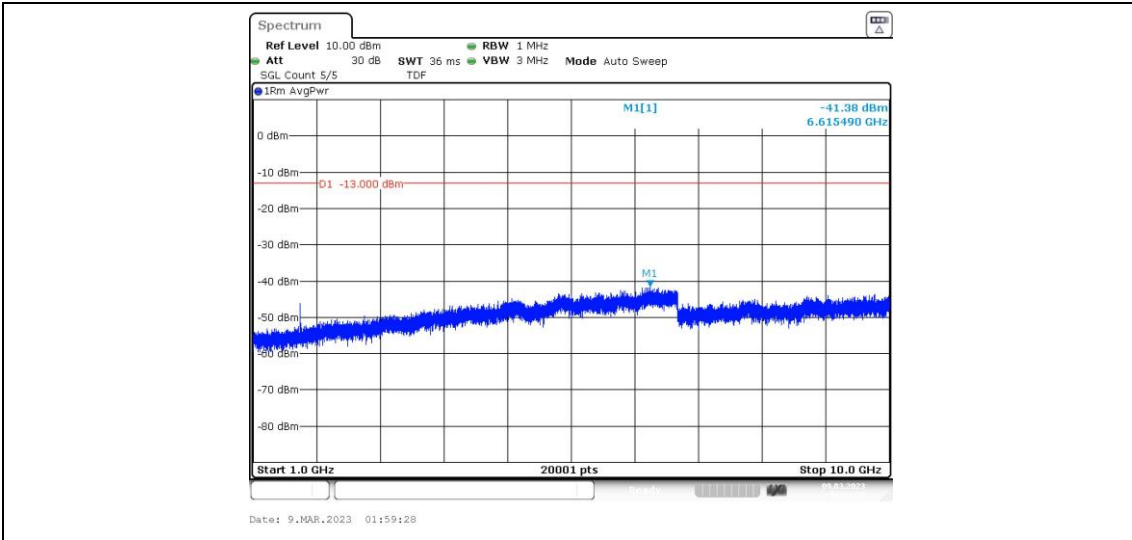

Band5-10MHz-16QAM-20525-1RB#0-Range4:1000~10000MHz