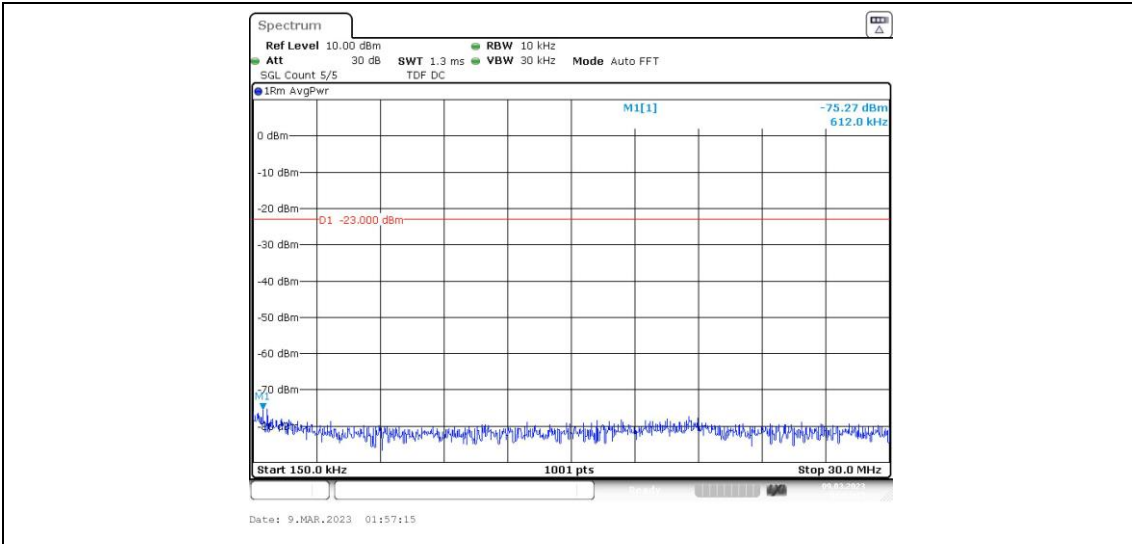

Band5-10MHz-16QAM-20450-1RB#0-Range2:0.15~30MHz