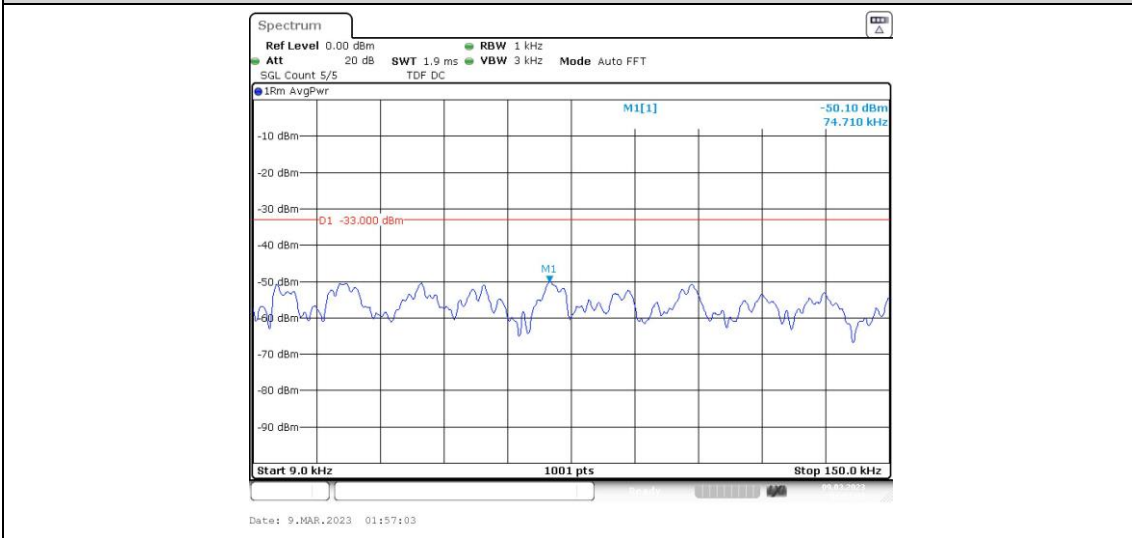

Band5-10MHz-QPSK-20450-1RB#0-Range3:30~1000MHz

Band5-10MHz-QPSK-20450-1RB#0-Range4:1000~10000MHz

Band5-10MHz-QPSK-20525-1RB#0-Range1:0.009~0.15MHz

Band5-10MHz-QPSK-20525-1RB#0-Range2:0.15~30MHz

Band5-10MHz-QPSK-20525-1RB#0-Range3:30~1000MHz

Band5-10MHz-QPSK-20525-1RB#0-Range4:1000~10000MHz

Band5-10MHz-QPSK-20600-1RB#0-Range1:0.009~0.15MHz

Band5-10MHz-QPSK-20600-1RB#0-Range2:0.15~30MHz

Band5-10MHz-QPSK-20600-1RB#0-Range3:30~1000MHz

Band5-10MHz-QPSK-20600-1RB#0-Range4:1000~10000MHz

Band5-10MHz-16QAM-20450-1RB#0-Range1:0.009~0.15MHz

Band5-10MHz-16QAM-20450-1RB#0-Range2:0.15~30MHz

Band5-10MHz-16QAM-20450-1RB#0-Range3:30~1000MHz

Band5-10MHz-16QAM-20450-1RB#0-Range4:1000~10000MHz

Band5-10MHz-16QAM-20525-1RB#0-Range1:0.009~0.15MHz