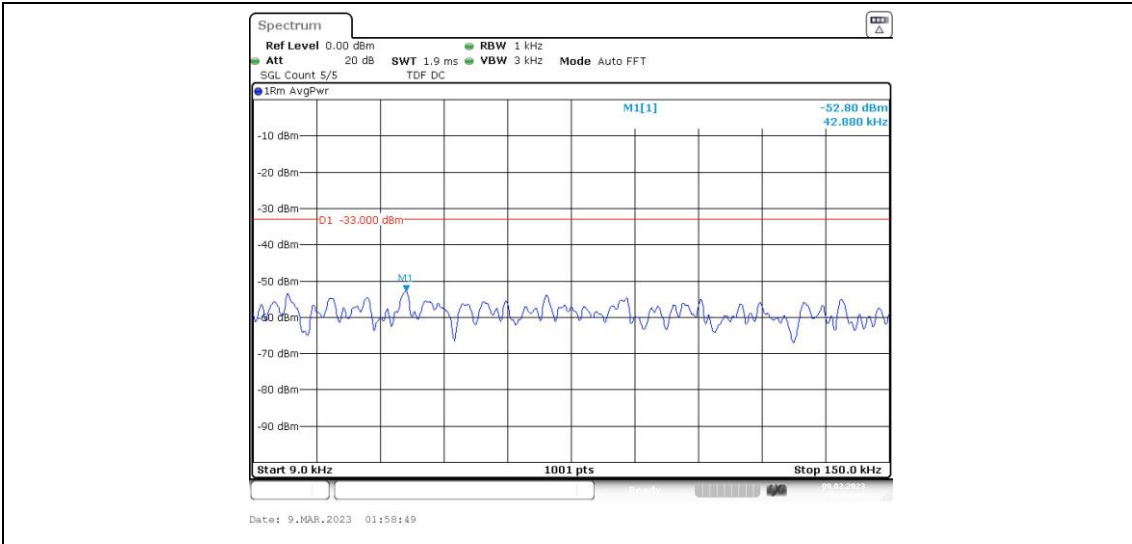

Band5-10MHz-16QAM-20450-1RB#0-Range1:0.009~0.15MHz

Band5-10MHz-16QAM-20450-1RB#0-Range2:0.15~30MHz

Band5-10MHz-16QAM-20450-1RB#0-Range3:30~1000MHz

Band5-10MHz-16QAM-20450-1RB#0-Range4:1000~10000MHz

Band5-10MHz-16QAM-20525-1RB#0-Range1:0.009~0.15MHz