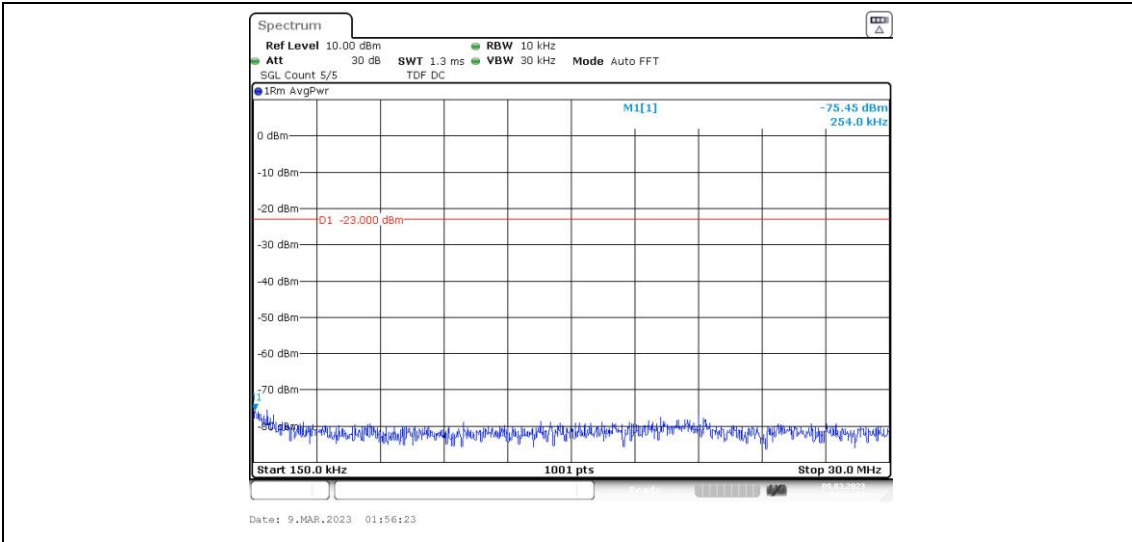

Band5-5MHz-16QAM-20625-1RB#0-Range2:0.15~30MHz

Band5-5MHz-16QAM-20625-1RB#0-Range3:30~1000MHz

Band5-5MHz-16QAM-20625-1RB#0-Range4:1000~10000MHz

Band5-10MHz-QPSK-20450-1RB#0-Range1:0.009~0.15MHz

Band5-10MHz-QPSK-20450-1RB#0-Range2:0.15~30MHz

Band5-10MHz-QPSK-20450-1RB#0-Range3:30~1000MHz

Band5-10MHz-QPSK-20450-1RB#0-Range4:1000~10000MHz

Band5-10MHz-QPSK-20525-1RB#0-Range1:0.009~0.15MHz

Band5-10MHz-QPSK-20525-1RB#0-Range2:0.15~30MHz

Band5-10MHz-QPSK-20525-1RB#0-Range3:30~1000MHz