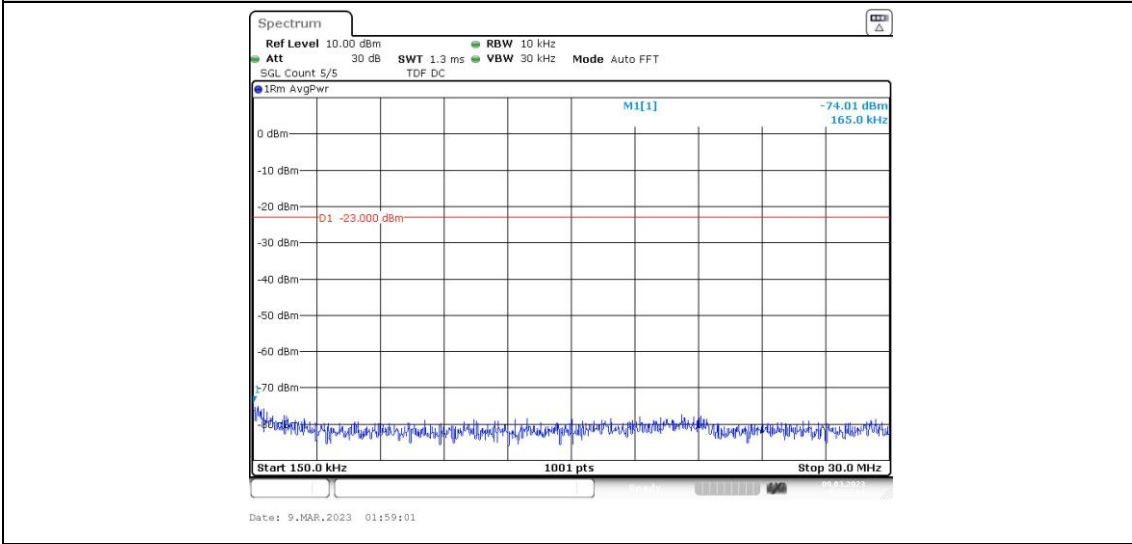

Band5-10MHz-16QAM-20525-1RB#0-Range2:0.15~30MHz