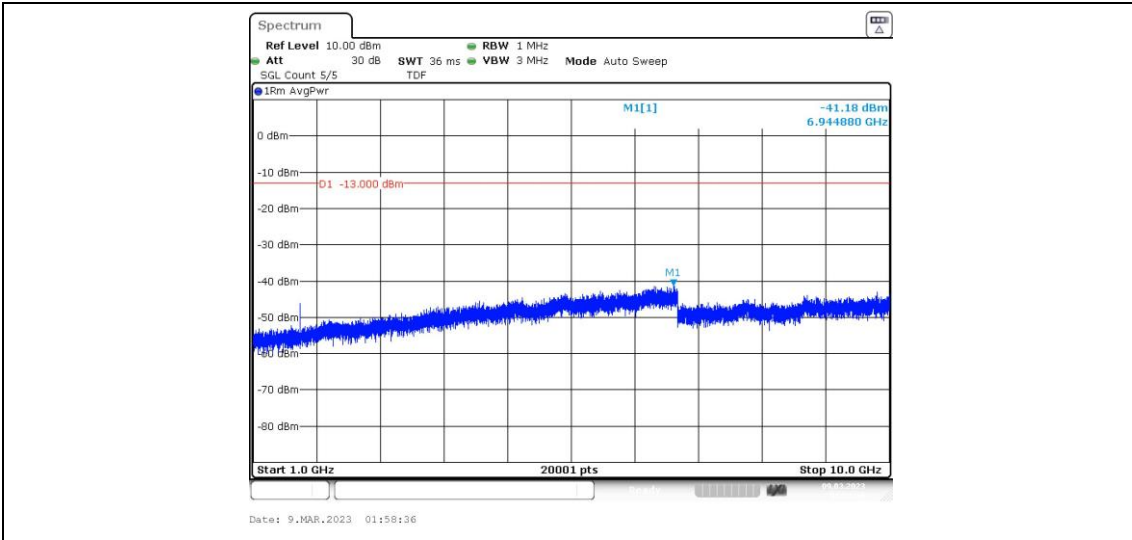

Band5-10MHz-QPSK-20525-1RB#0-Range4:1000~10000MHz