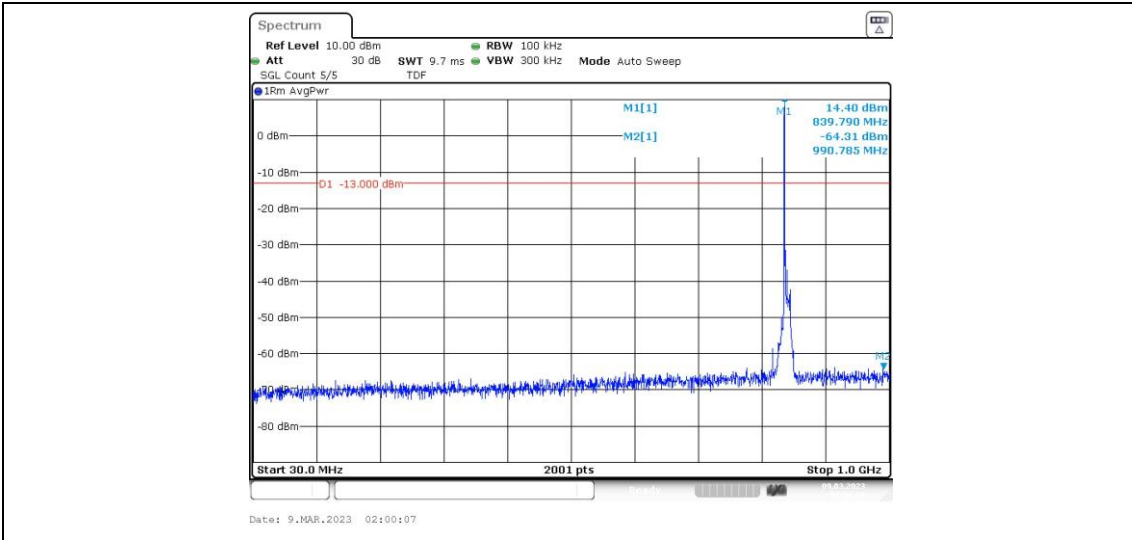

Band5-10MHz-QPSK-20525-1RB#0-Range4:1000~10000MHz

Band5-10MHz-QPSK-20600-1RB#0-Range1:0.009~0.15MHz

Band5-10MHz-QPSK-20600-1RB#0-Range2:0.15~30MHz

Band5-10MHz-QPSK-20600-1RB#0-Range3:30~1000MHz

Band5-10MHz-QPSK-20600-1RB#0-Range4:1000~10000MHz