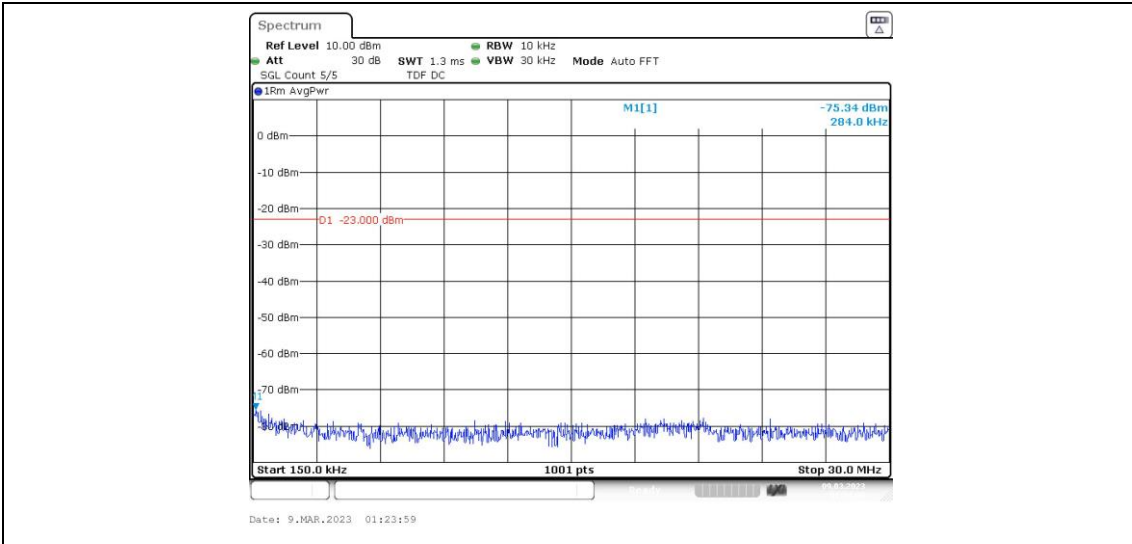

Band5-5MHz-QPSK-20625-1RB#0-Range4:1000~10000MHz

Band5-5MHz-16QAM-20425-1RB#0-Range1:0.009~0.15MHz

Band5-5MHz-16QAM-20425-1RB#0-Range2:0.15~30MHz

Band5-5MHz-16QAM-20425-1RB#0-Range3:30~1000MHz

Band5-5MHz-16QAM-20425-1RB#0-Range4:1000~10000MHz