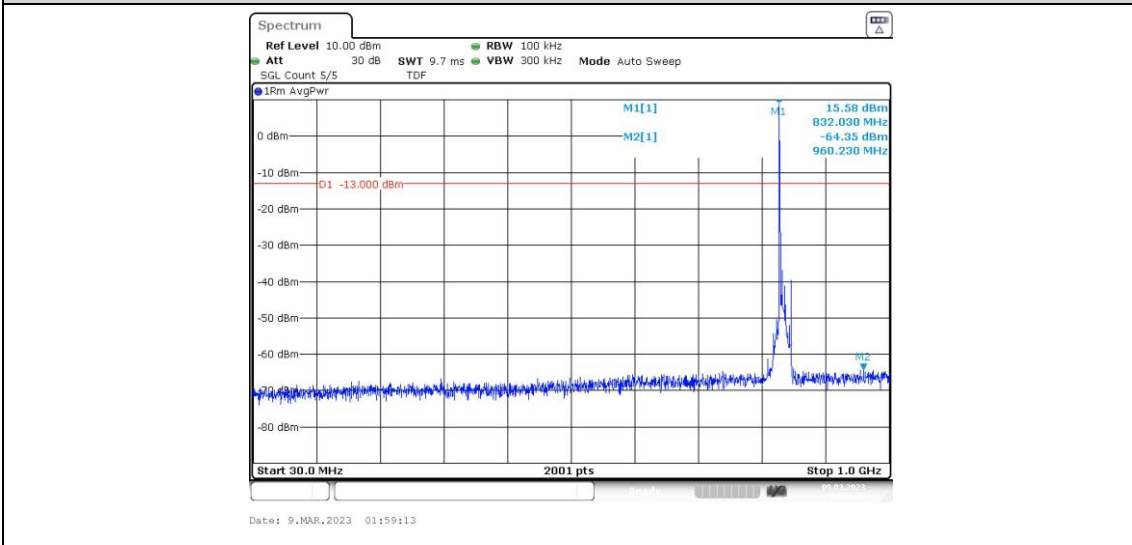

Band5-10MHz-16QAM-20525-1RB#0-Range3:30~1000MHz